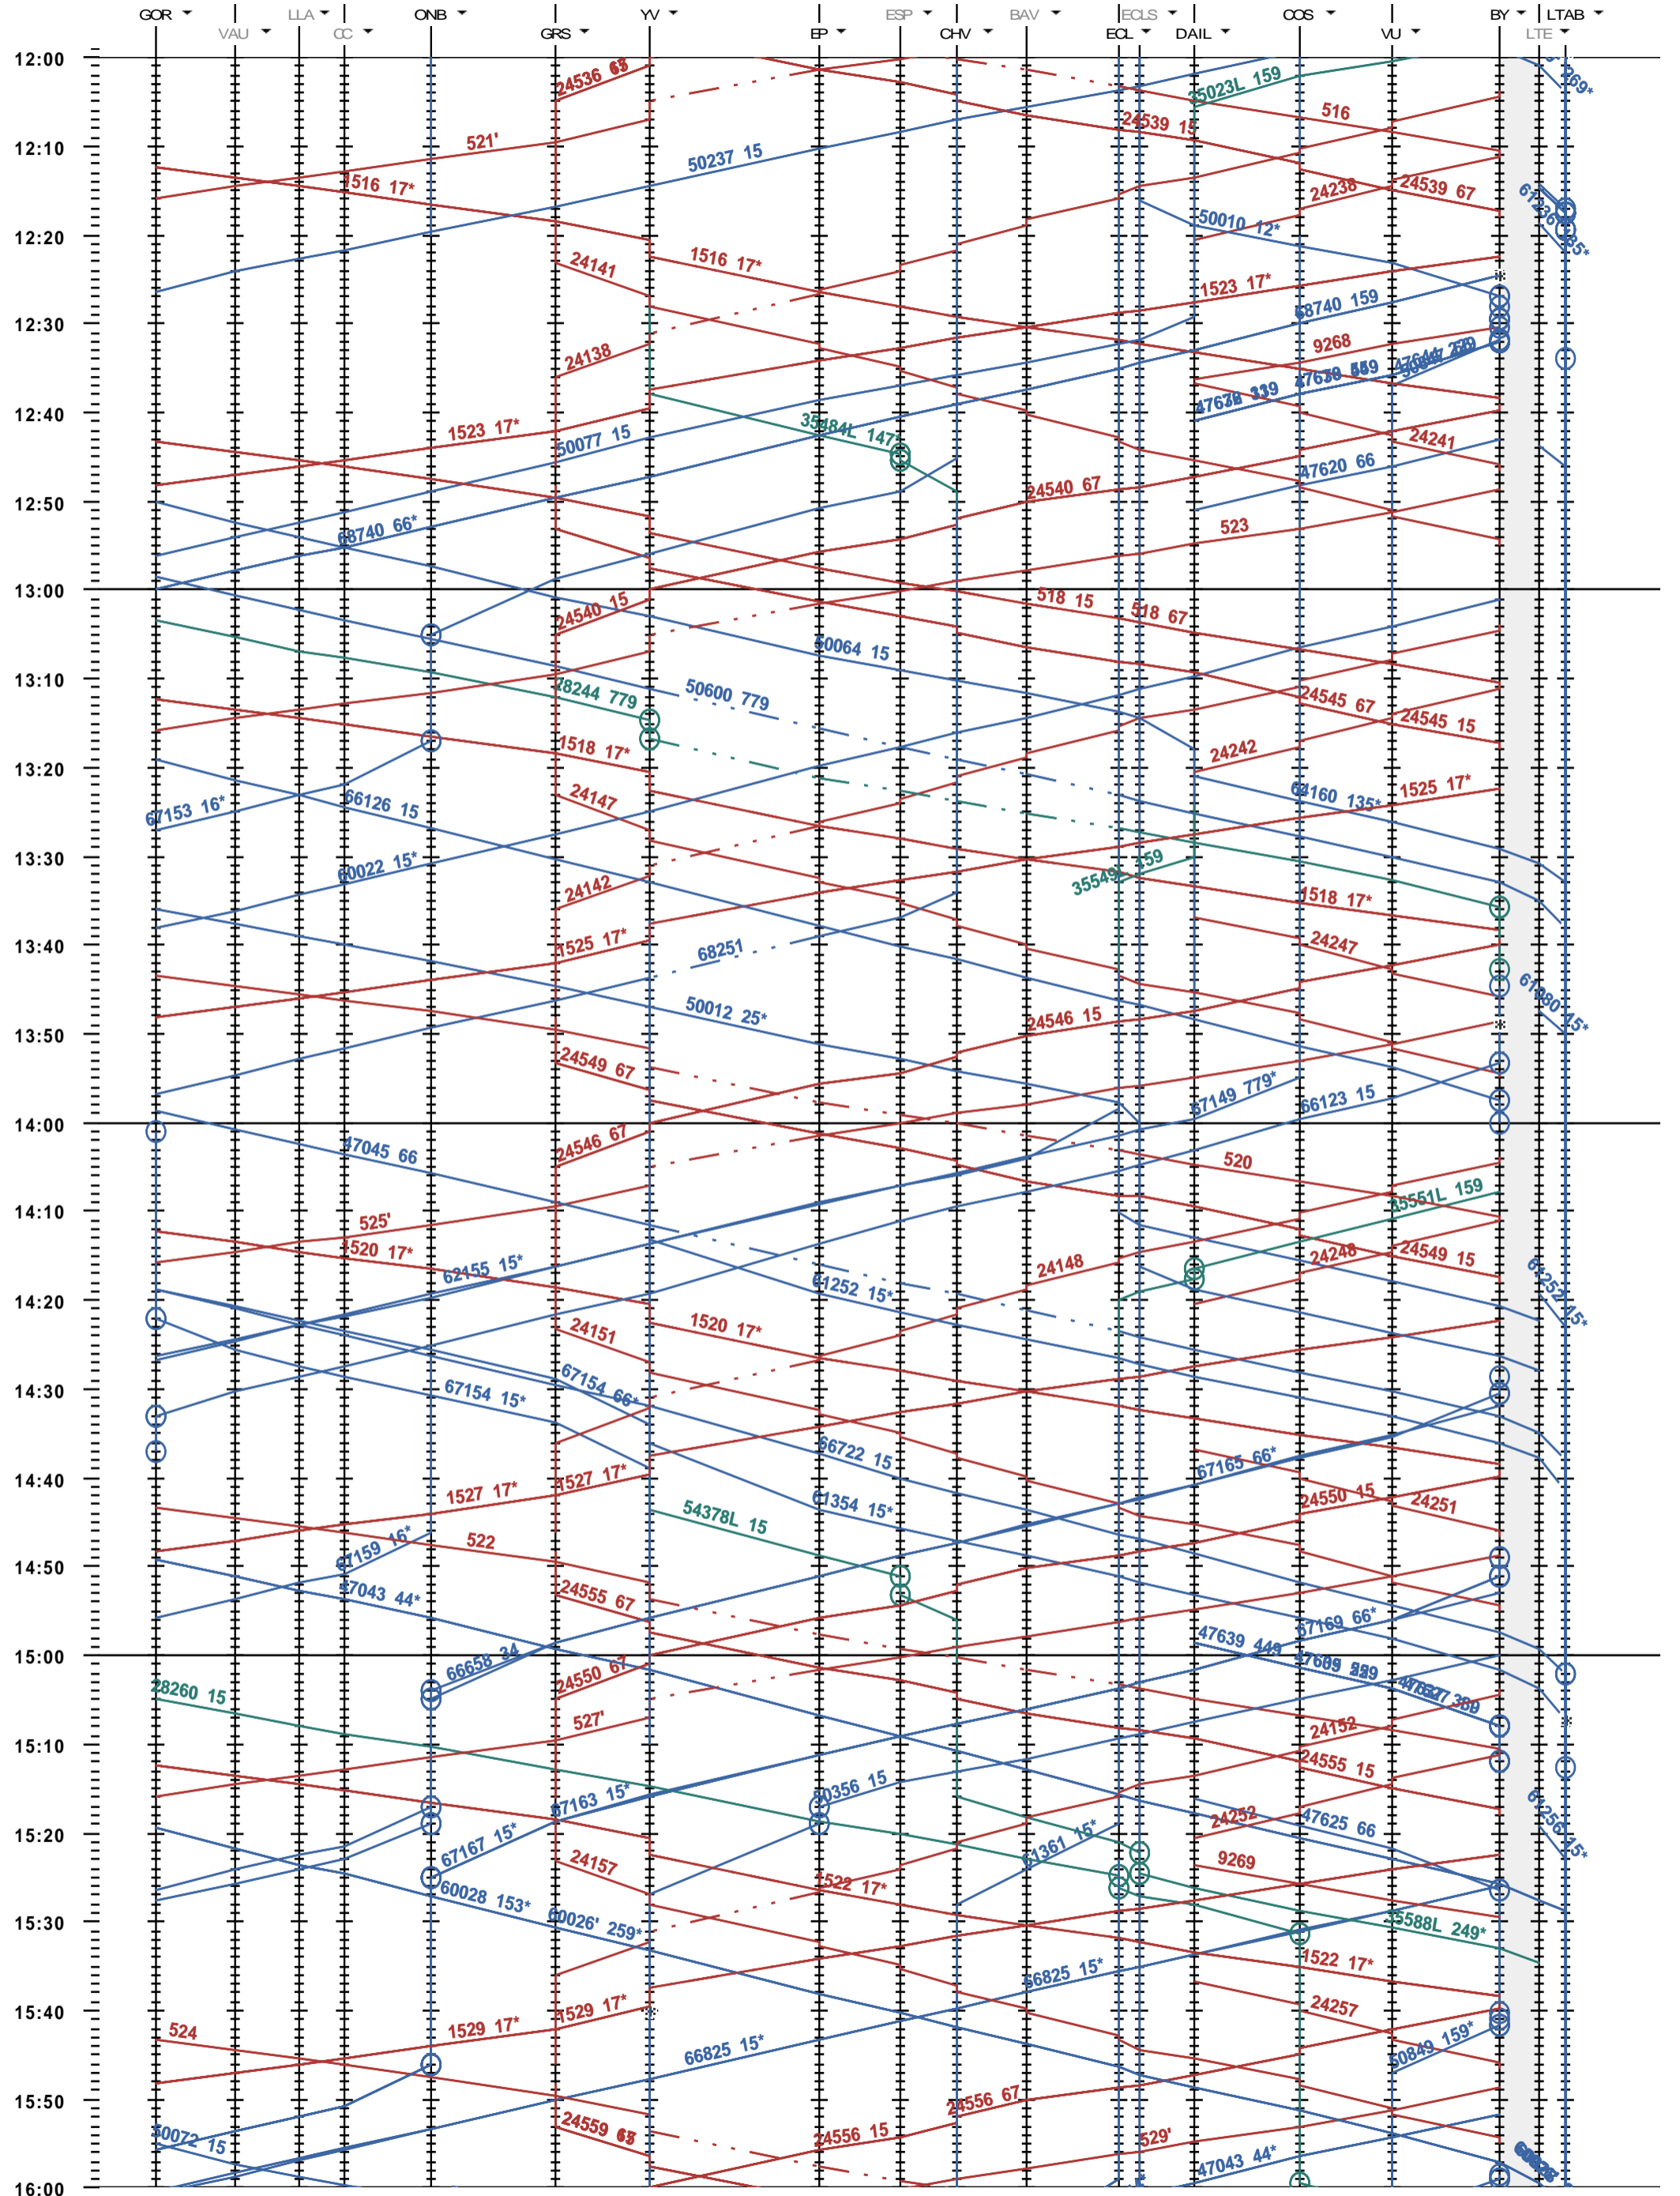

304 - Gorgier-St Aubin - Bussigny - Lausanne-triage A/B

Fahrplanperiode 2019 (09.12.2018 - 14.12.2019)
 Update
 Gültig ab 09.12.2018

304 - Gorgier-St Aubin - Bussigny - Lausanne-triage A/B

Fahrplanperiode 2019 (09.12.2018 - 14.12.2019)
 Update
 Gültig ab 09.12.2018