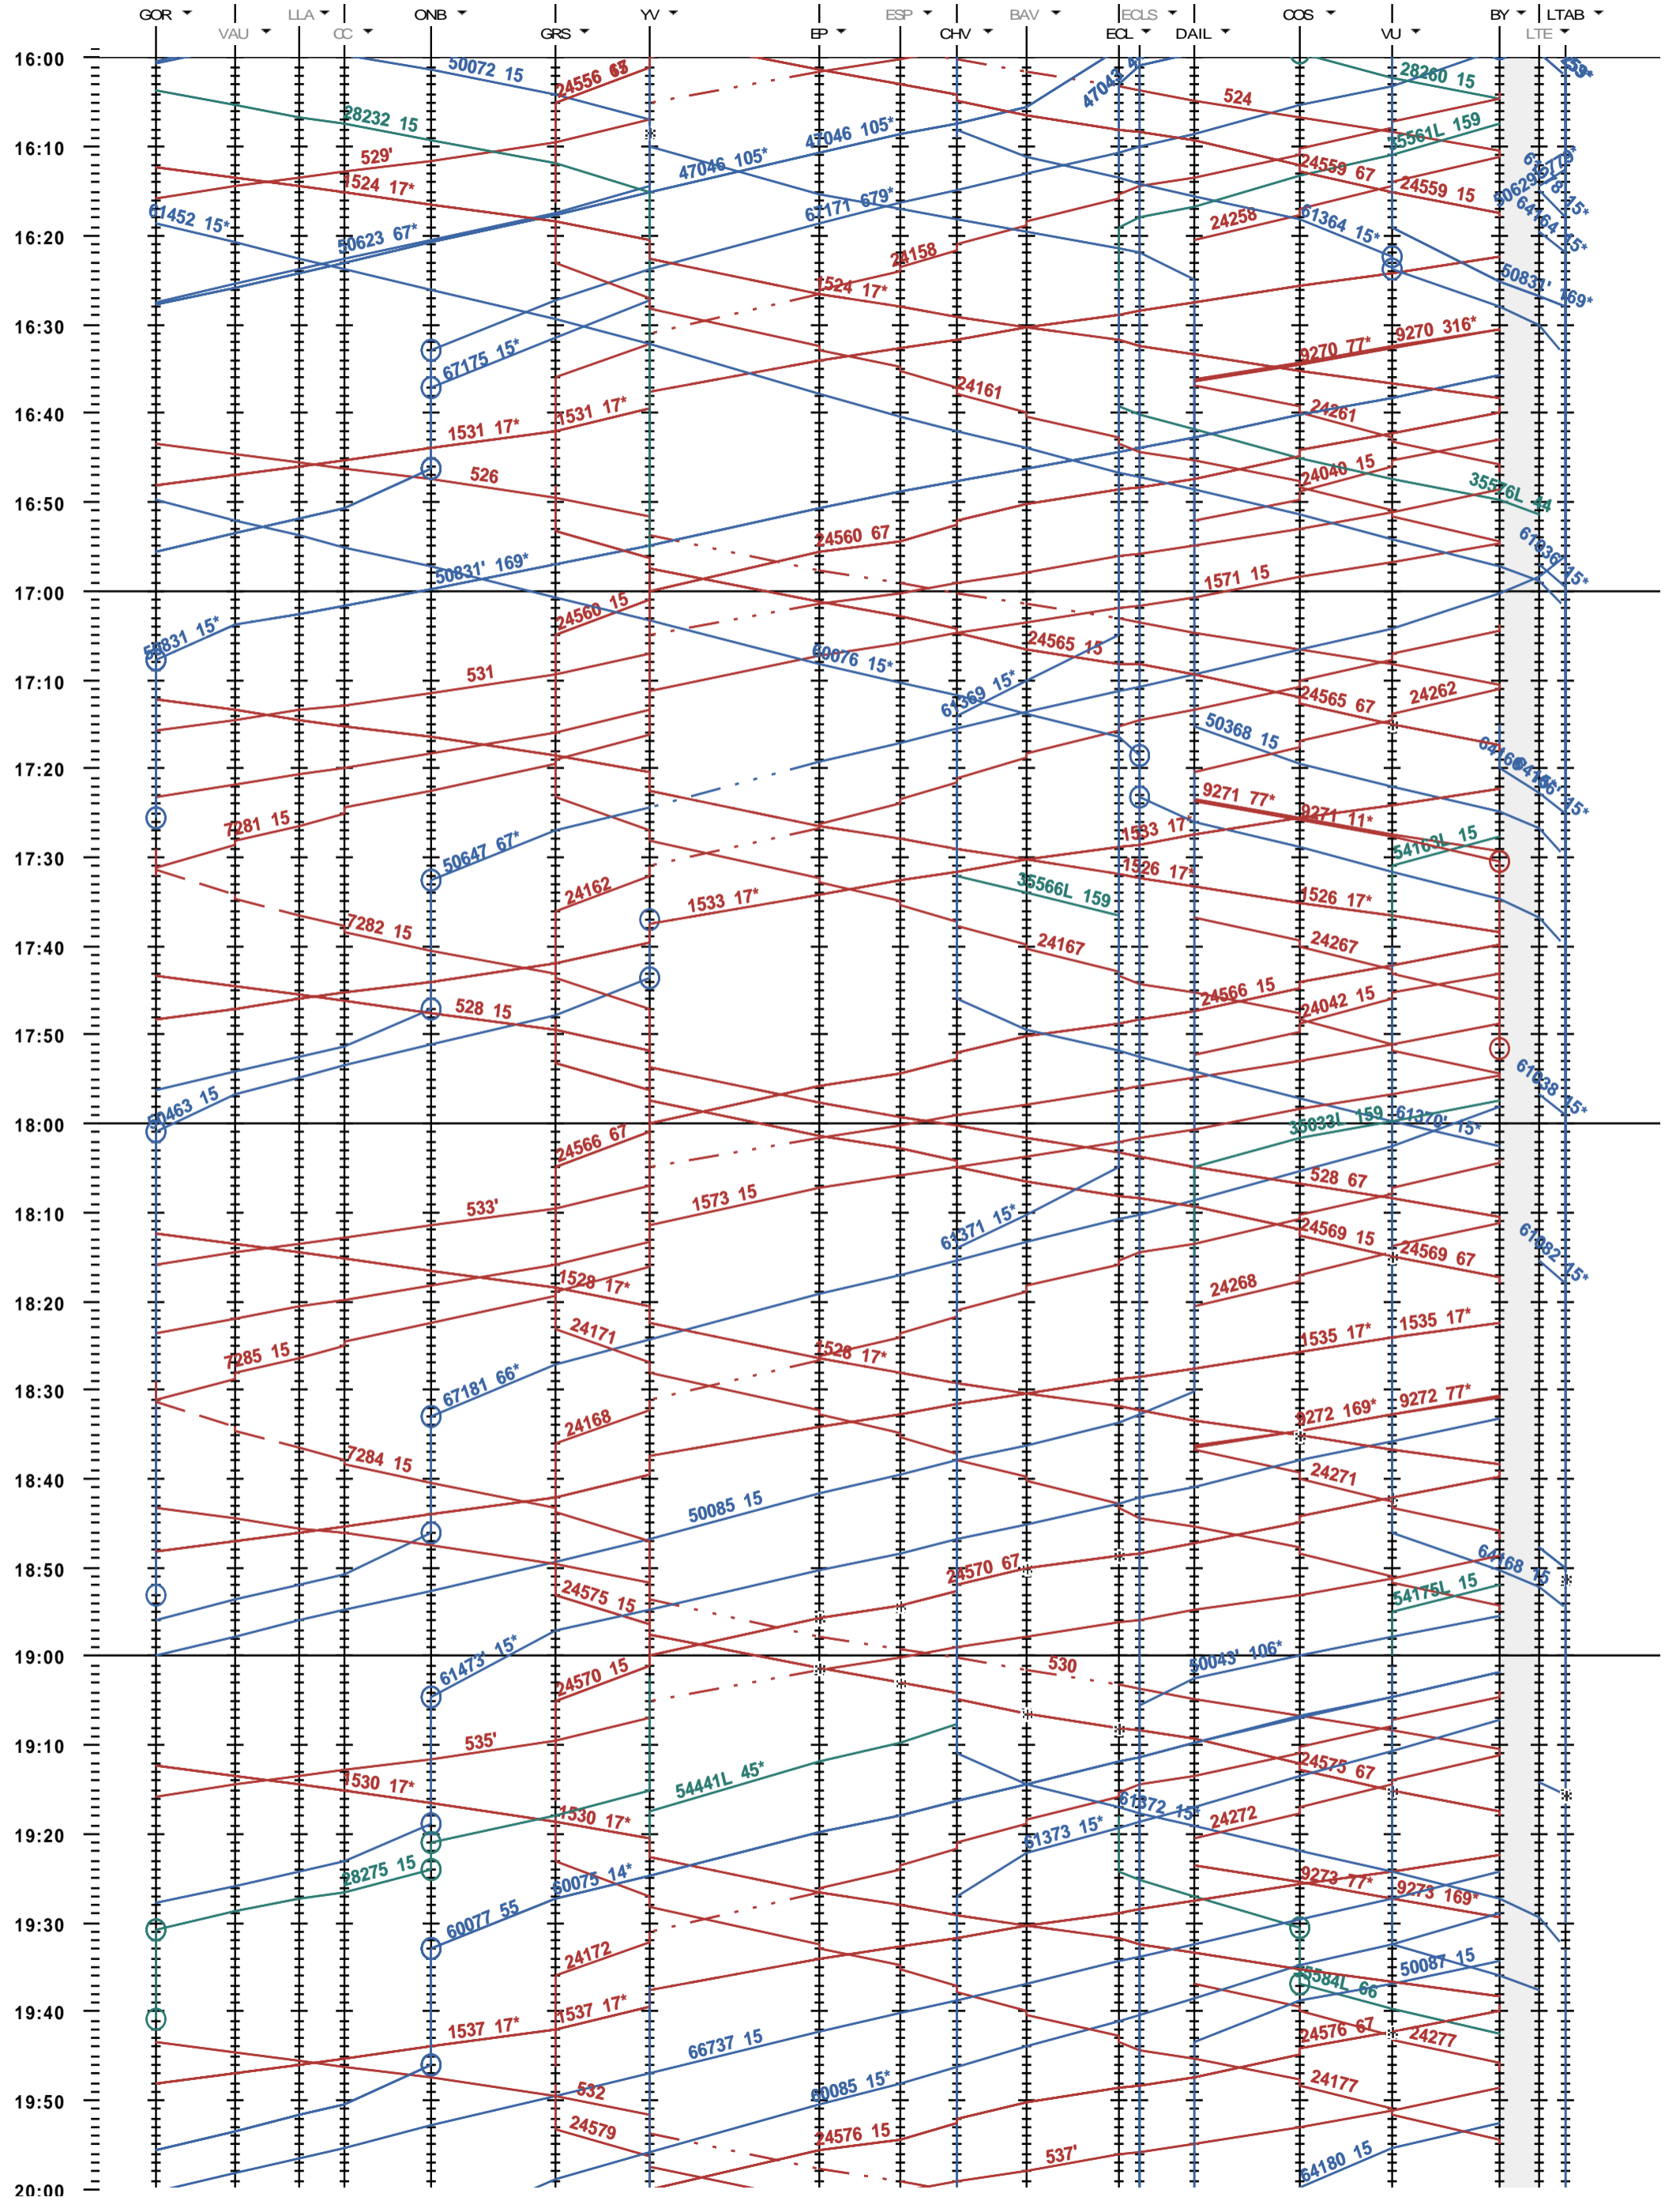

304 - Gorgier-St Aubin - Bussigny - Lausanne-triage A/B

Fahrplanperiode 2019 (09.12.2018 - 14.12.2019)
 Update
 Gültig ab 09.12.2018

304 - Gorgier-St Aubin - Bussigny - Lausanne-triage A/B

Fahrplanperiode 2019 (09.12.2018 - 14.12.2019)
 Update
 Gültig ab 09.12.2018