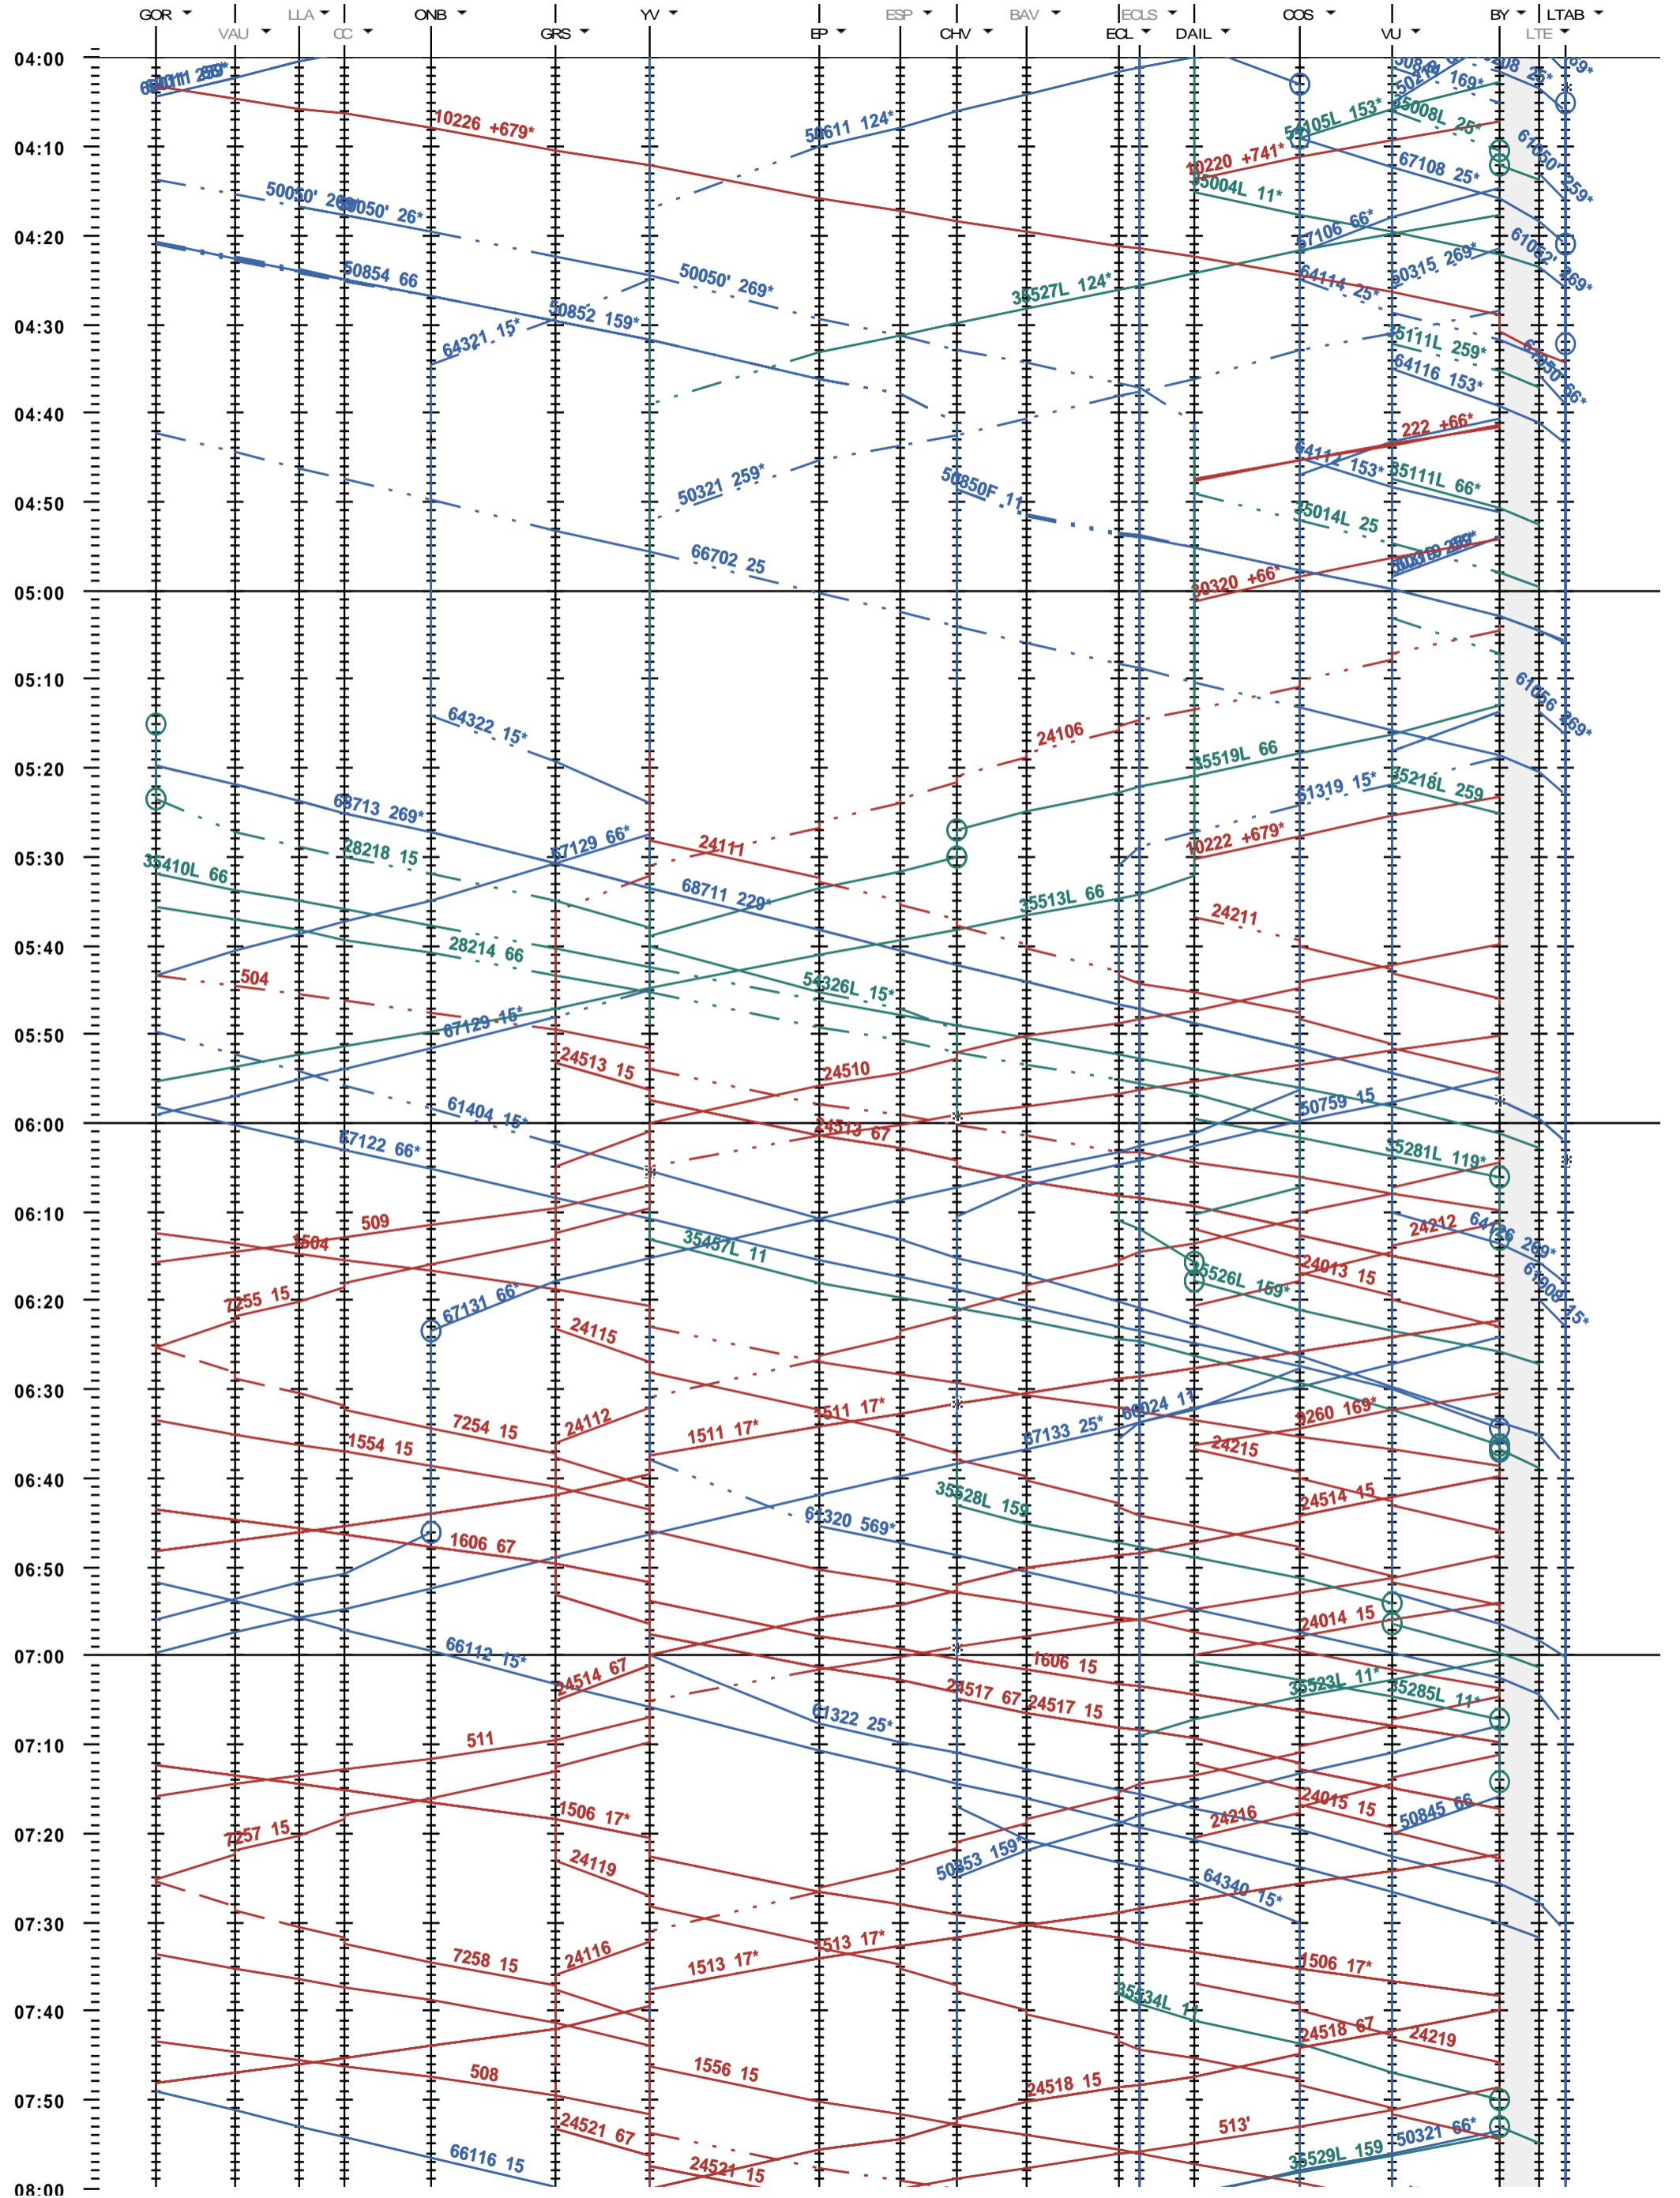

304 - Gorgier-St Aubin - Bussigny - Lausanne-triage A/B

Fahrplanperiode 2019 (09.12.2018 - 14.12.2019)
 Update
 Gültig ab 09.12.2018

304 - Gorgier-St Aubin - Bussigny - Lausanne-triage A/B

Fahrplanperiode 2019 (09.12.2018 - 14.12.2019)
 Update
 Gültig ab 09.12.2018