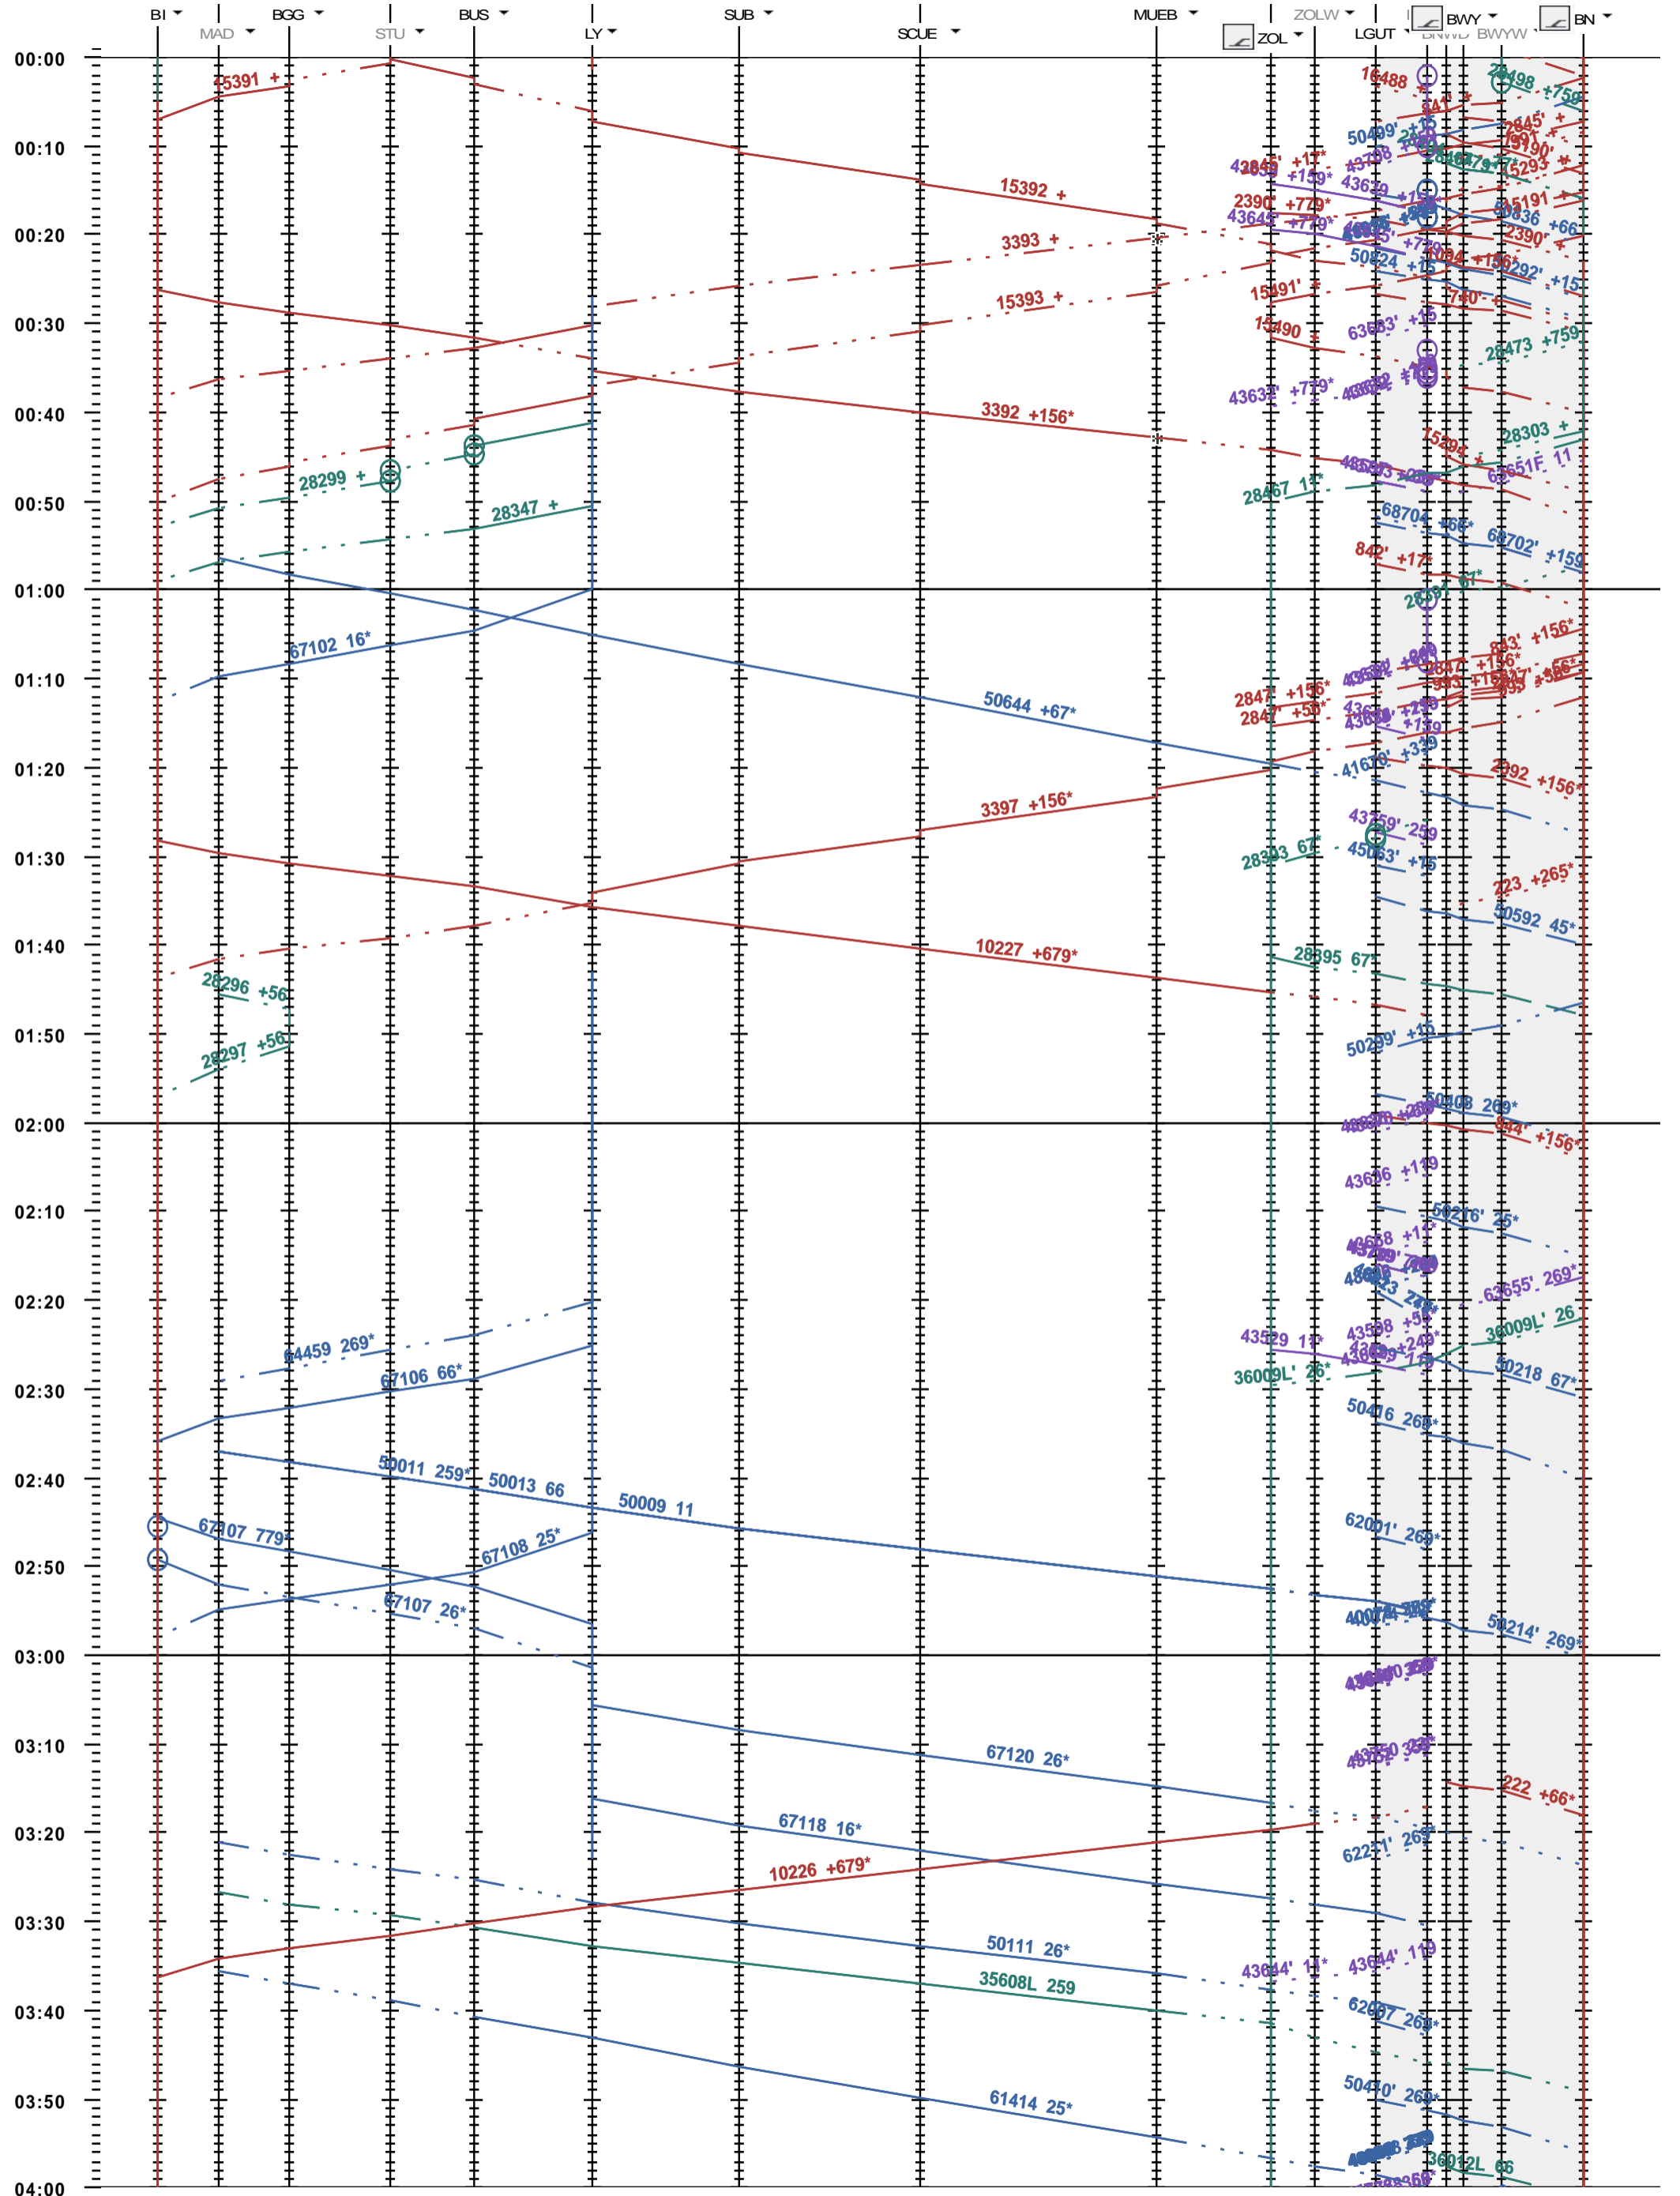

321 - Biel/Bienne - Bern

Fahrplanperiode 2019 (09.12.2018 - 14.12.2019)
Update
Gültig ab 09.12.2018

321 - Biel/Bienne - Bern

Fahrplanperiode 2019 (09.12.2018 - 14.12.2019)

Update

Gültig ab 09.12.2018

321 - Biel/Bienne - Bern

Fahrplanperiode 2019 (09.12.2018 - 14.12.2019)

Update

Gültig ab 09.12.2018

321 - Biel/Bienne - Bern

Fahrplanperiode 2019 (09.12.2018 - 14.12.2019)
Update
Gültig ab 09.12.2018