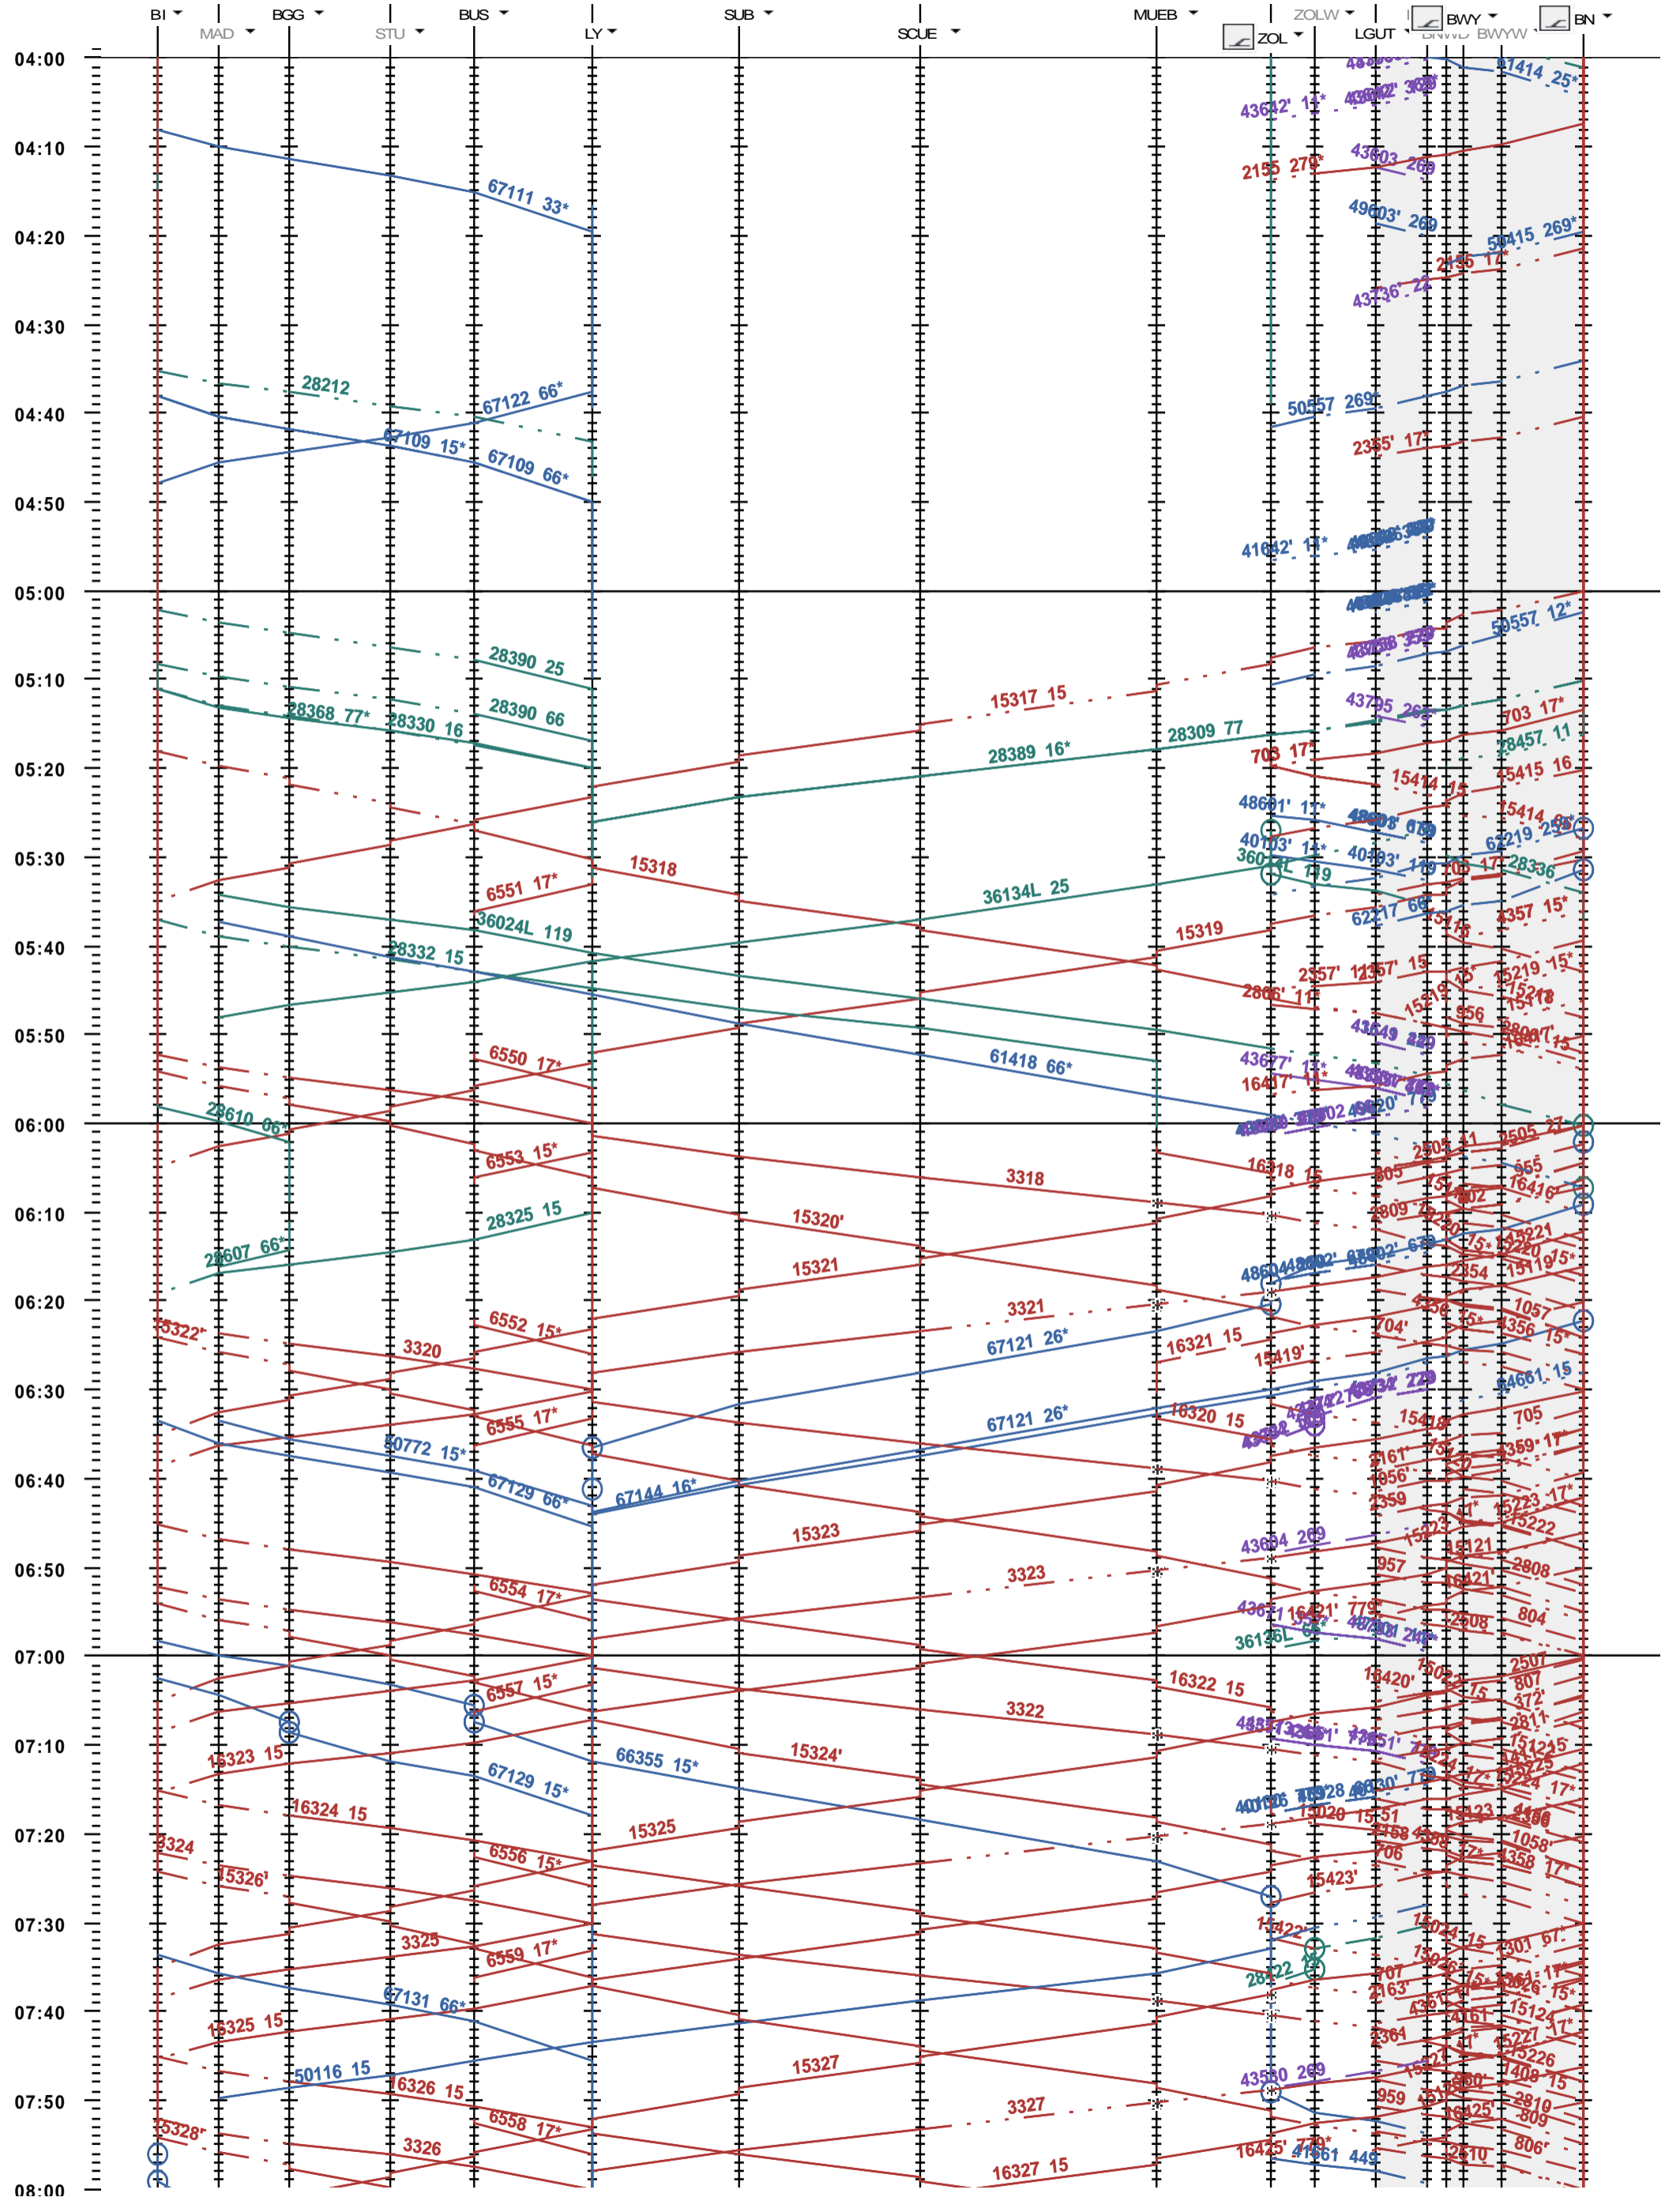

321 - Biel/Bienne - Bern

Fahrplanperiode 2019 (09.12.2018 - 14.12.2019)
Update
Gültig ab 09.12.2018

321 - Biel/Bienne - Bern

Fahrplanperiode 2019 (09.12.2018 - 14.12.2019)

Update

Gültig ab 09.12.2018

321 - Biel/Bienne - Bern

Fahrplanperiode 2019 (09.12.2018 - 14.12.2019)

Update

Gültig ab 09.12.2018

321 - Biel/Bienne - Bern

Fahrplanperiode 2019 (09.12.2018 - 14.12.2019)
Update
Gültig ab 09.12.2018