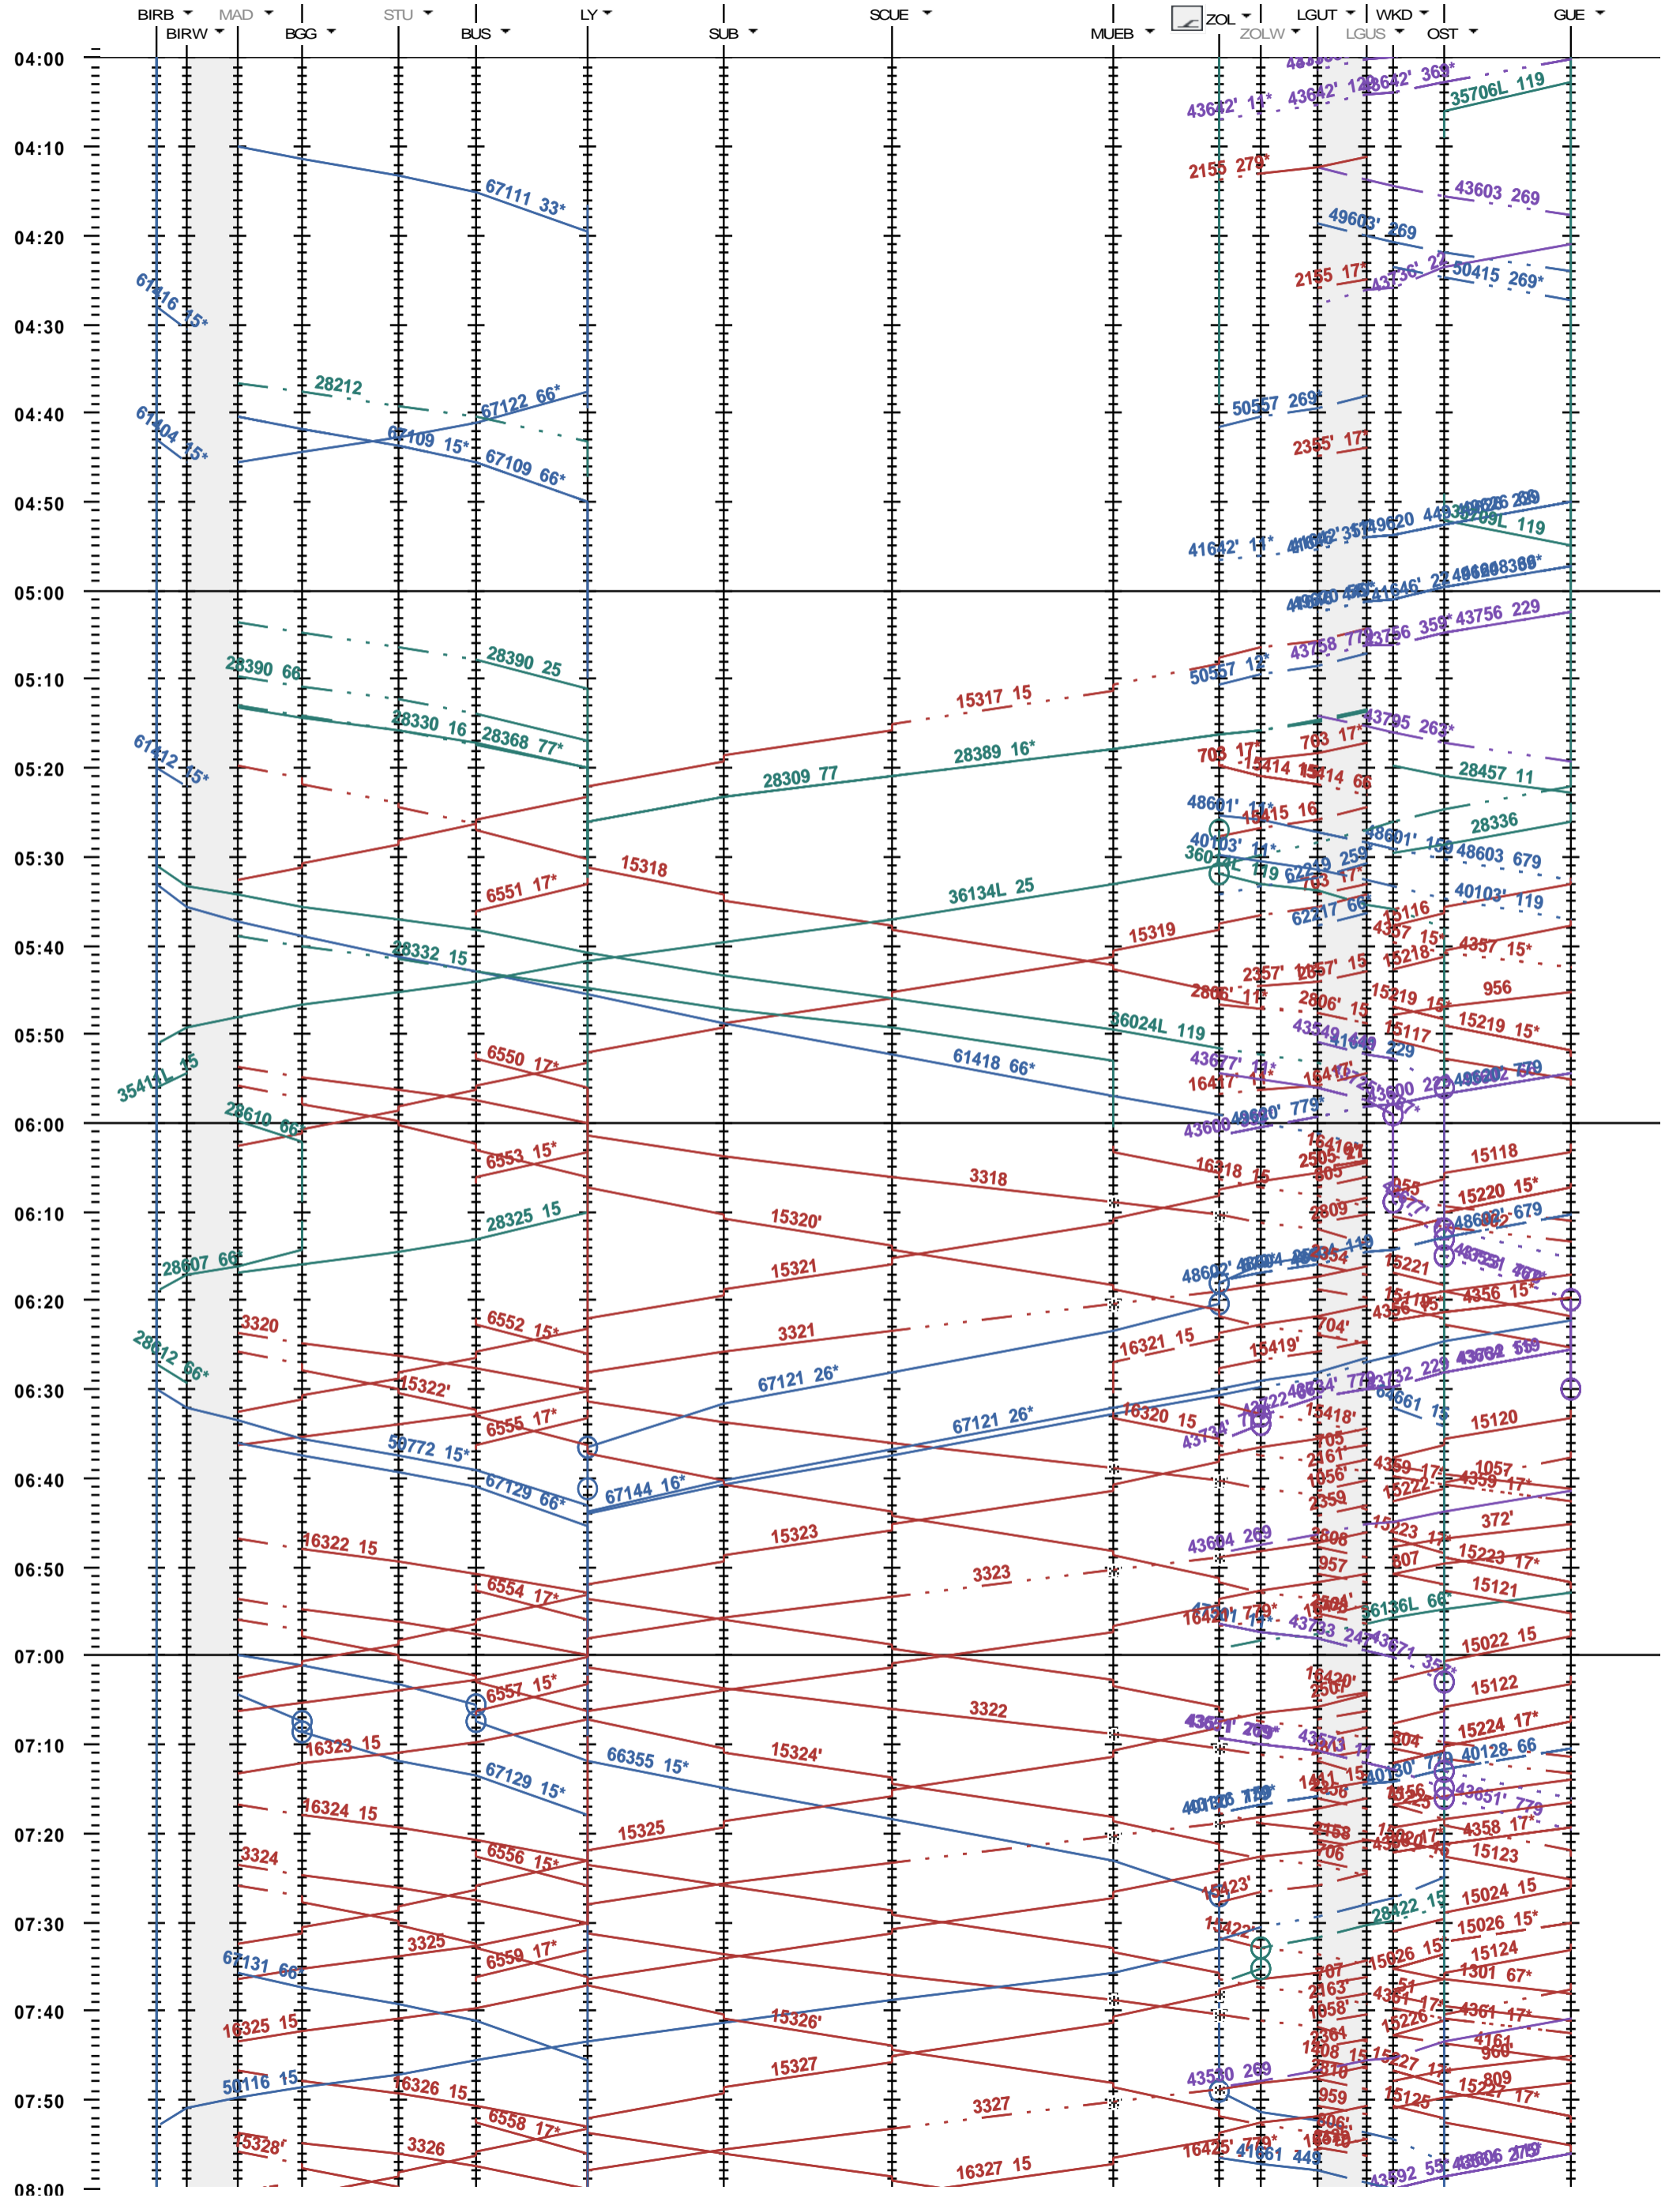

322 - Biel/Bienne RB - Löchligut - Gümligen

Fahrplanperiode 2019 (09.12.2018 - 14.12.2019)

Update
Gültig ab

09.12.2018

322 - Biel/Bienne RB - Löchligut - Gümligen

Fahrplanperiode 2019 (09.12.2018 - 14.12.2019)

Update
Gültig ab

09.12.2018

322 - Biel/Bienne RB - Löchligut - Gümligen

Fahrplanperiode 2019 (09.12.2018 - 14.12.2019)
Update
Gültig ab 09.12.2018

322 - Biel/Bienne RB - Löchligut - Gümligen

Fahrplanperiode 2019 (09.12.2018 - 14.12.2019)
Update
Gültig ab 09.12.2018

322 - Biel/Bienne RB - Löchligut - Gümligen

Fahrplanperiode 2019 (09.12.2018 - 14.12.2019)
 Update
 Gültig ab 09.12.2018