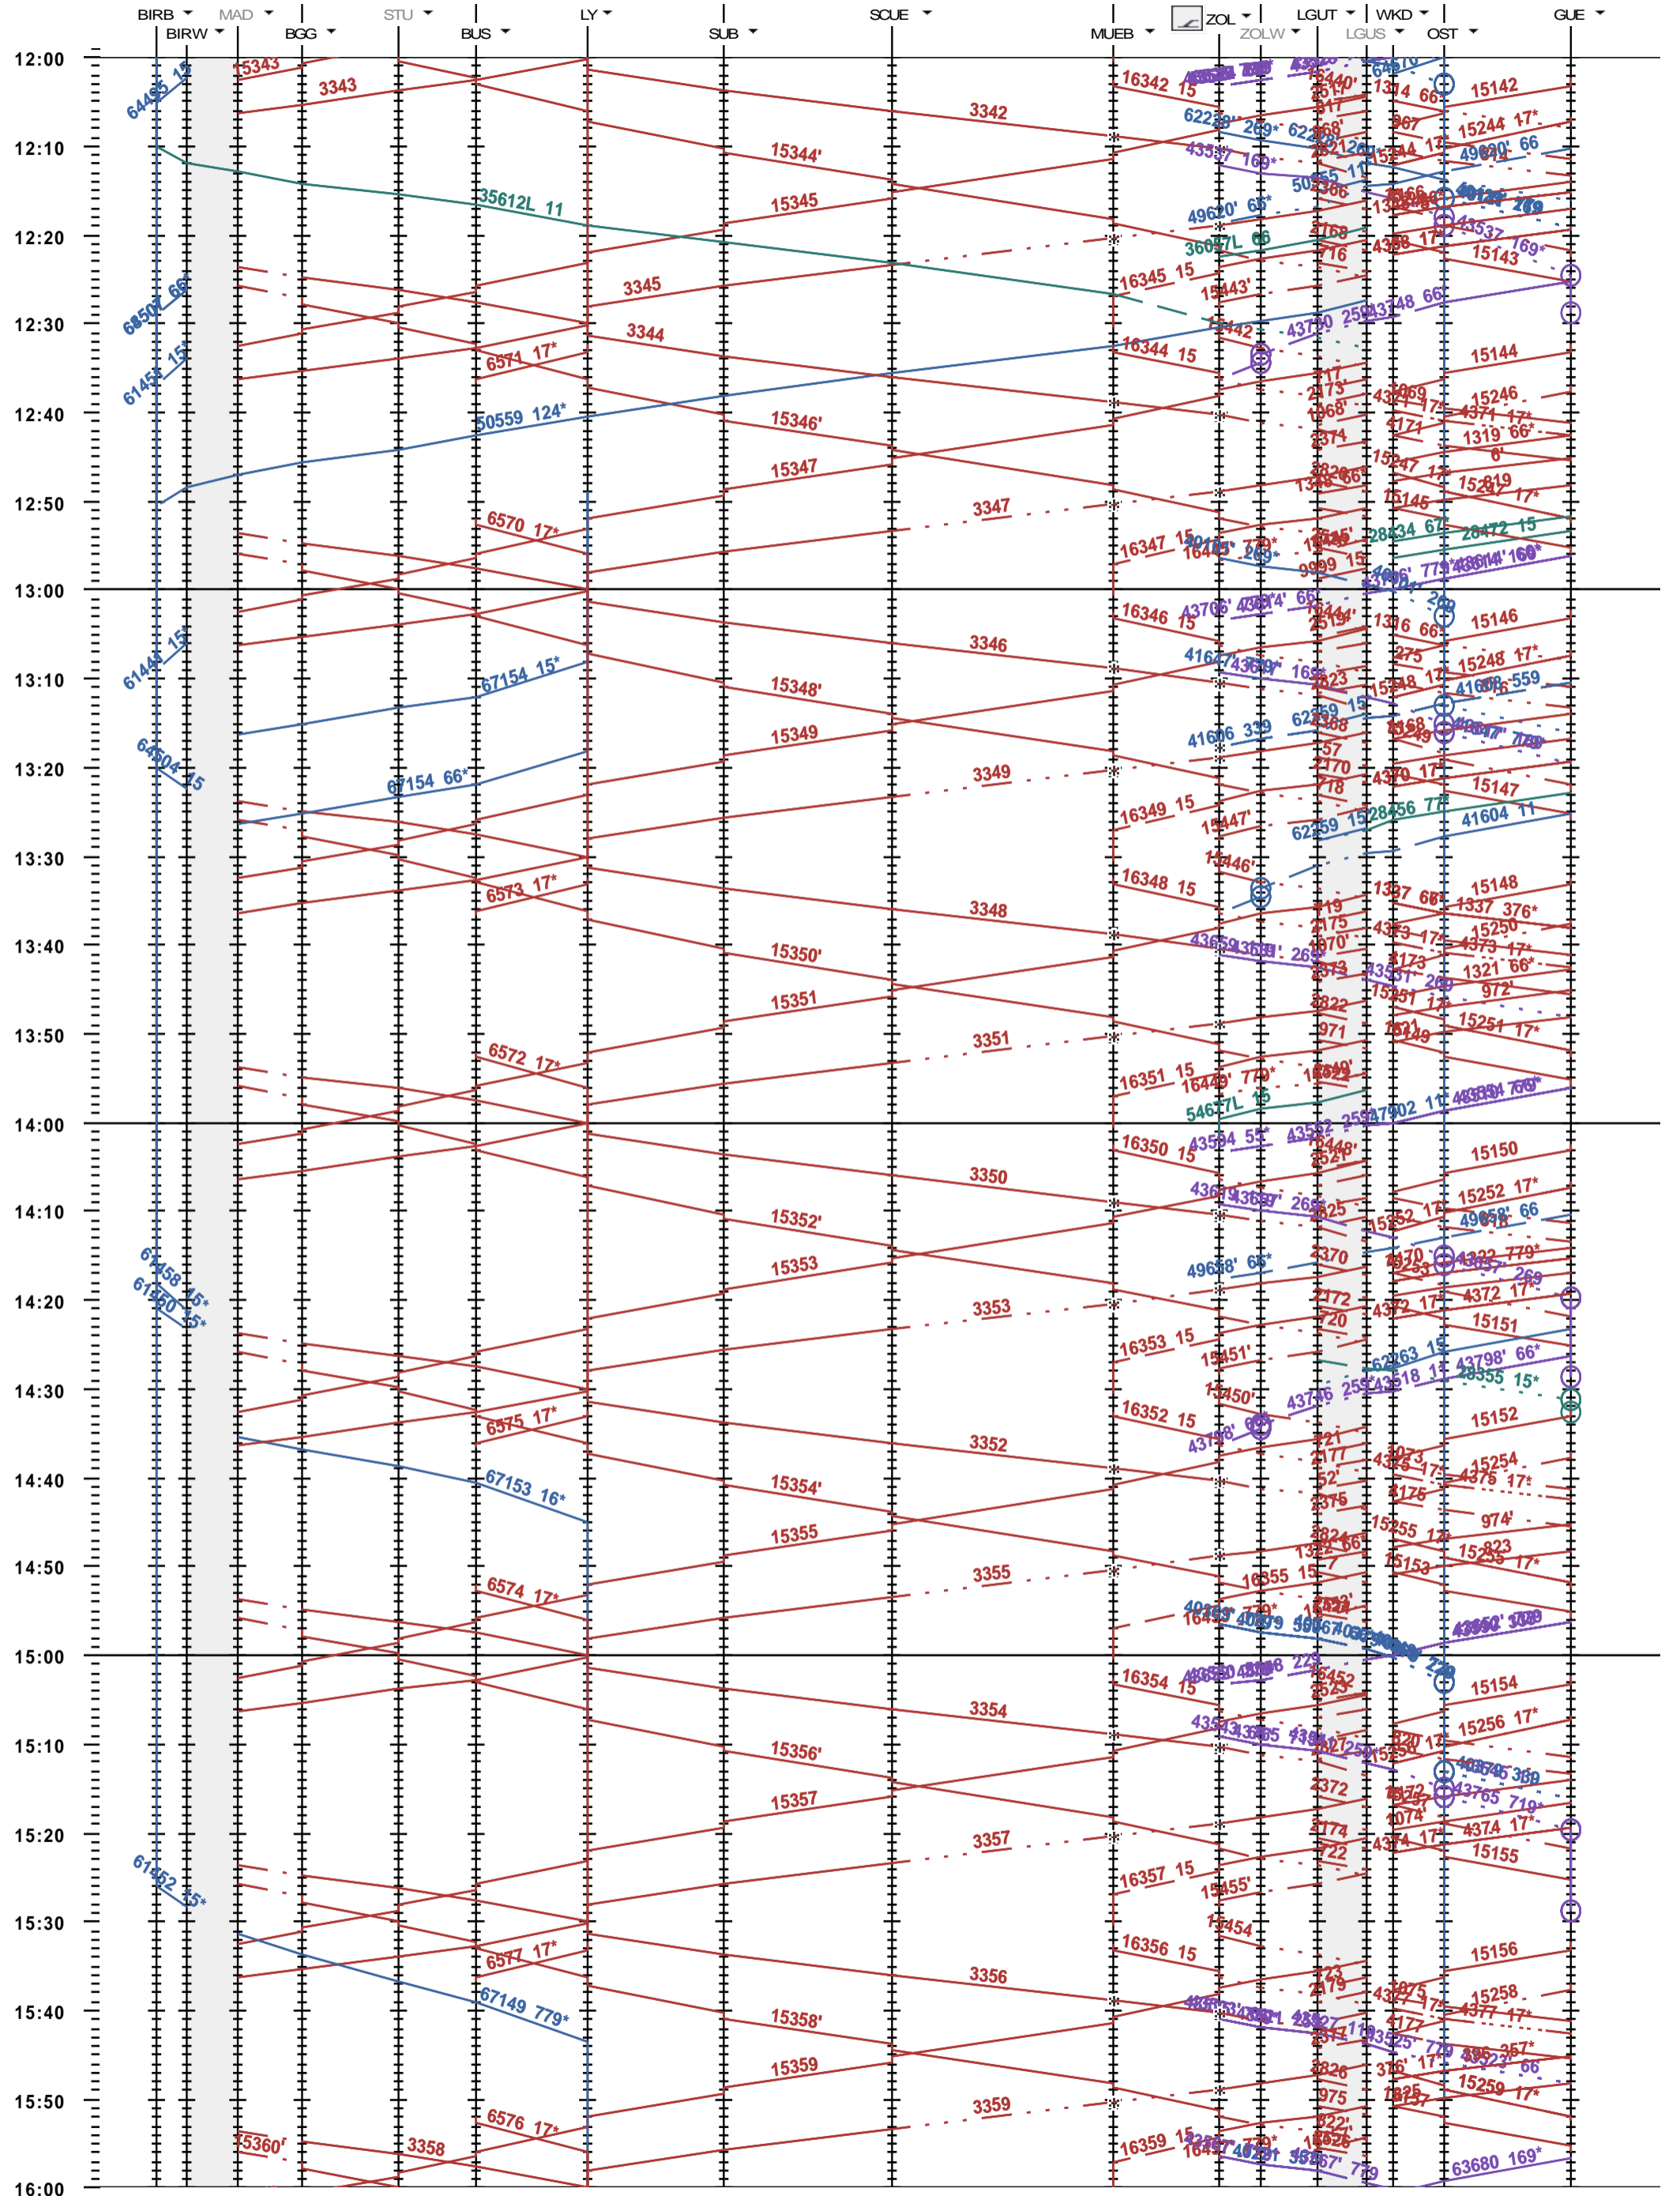

322 - Biel/Bienne RB - Löchligut - Gümligen

Fahrplanperiode 2019 (09.12.2018 - 14.12.2019)

Update
Gültig ab

09.12.2018

322 - Biel/Bienne RB - Löchligut - Gümligen

Fahrplanperiode 2019 (09.12.2018 - 14.12.2019)

Update
Gültig ab

09.12.2018

322 - Biel/Bienne RB - Löchligut - Gümligen

Fahrplanperiode 2019 (09.12.2018 - 14.12.2019)
Update
Gültig ab 09.12.2018

322 - Biel/Bienne RB - Löchligut - Gümligen

Fahrplanperiode 2019 (09.12.2018 - 14.12.2019)
Update
Gültig ab 09.12.2018

322 - Biel/Bienne RB - Löchligut - Gümligen

Fahrplanperiode 2019 (09.12.2018 - 14.12.2019)
 Update
 Gültig ab 09.12.2018