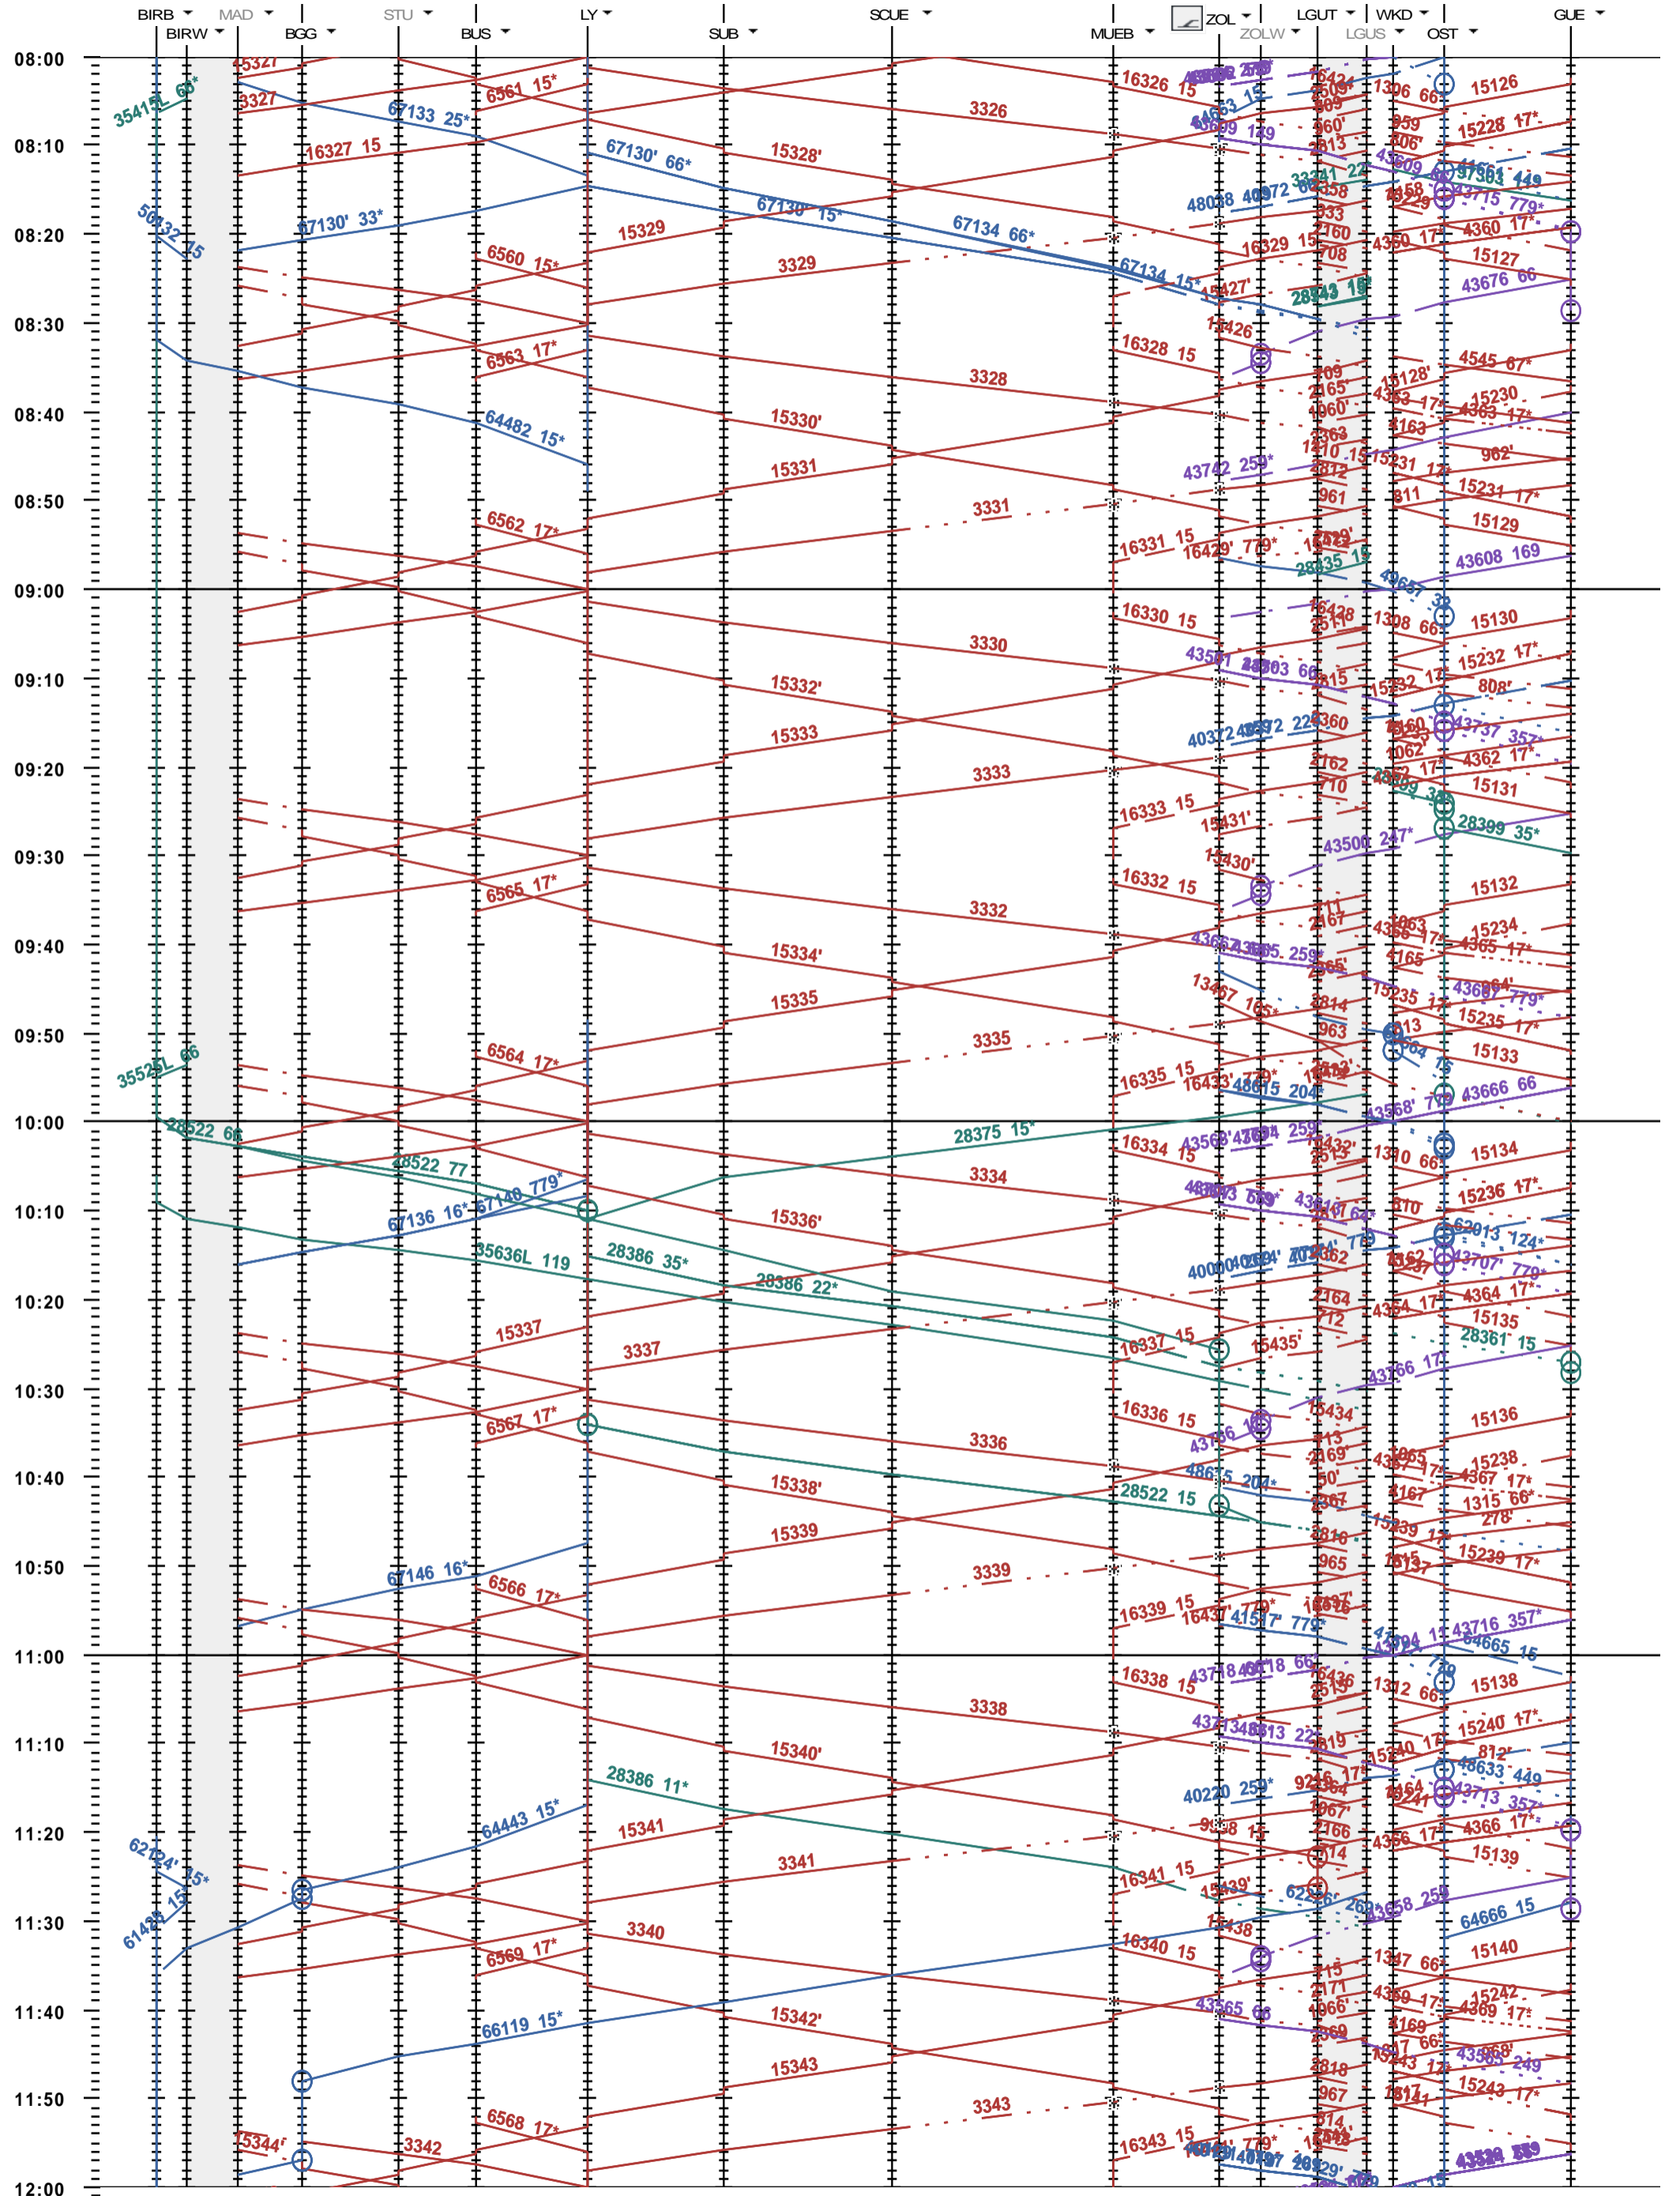

322 - Biel/Bienne RB - Löchligut - Gümligen

Fahrplanperiode 2019 (09.12.2018 - 14.12.2019)

Update
Gültig ab

09.12.2018

322 - Biel/Bienne RB - Löchligut - Gümligen

Fahrplanperiode 2019 (09.12.2018 - 14.12.2019)

Update
Gültig ab

09.12.2018

322 - Biel/Bienne RB - Löchligut - Gümligen

Fahrplanperiode 2019 (09.12.2018 - 14.12.2019)
Update
Gültig ab 09.12.2018

322 - Biel/Bienne RB - Löchligut - Gümligen

Fahrplanperiode 2019 (09.12.2018 - 14.12.2019)
Update
Gültig ab 09.12.2018

322 - Biel/Bienne RB - Löchligut - Gümligen

Fahrplanperiode 2019 (09.12.2018 - 14.12.2019)
 Update
 Gültig ab 09.12.2018