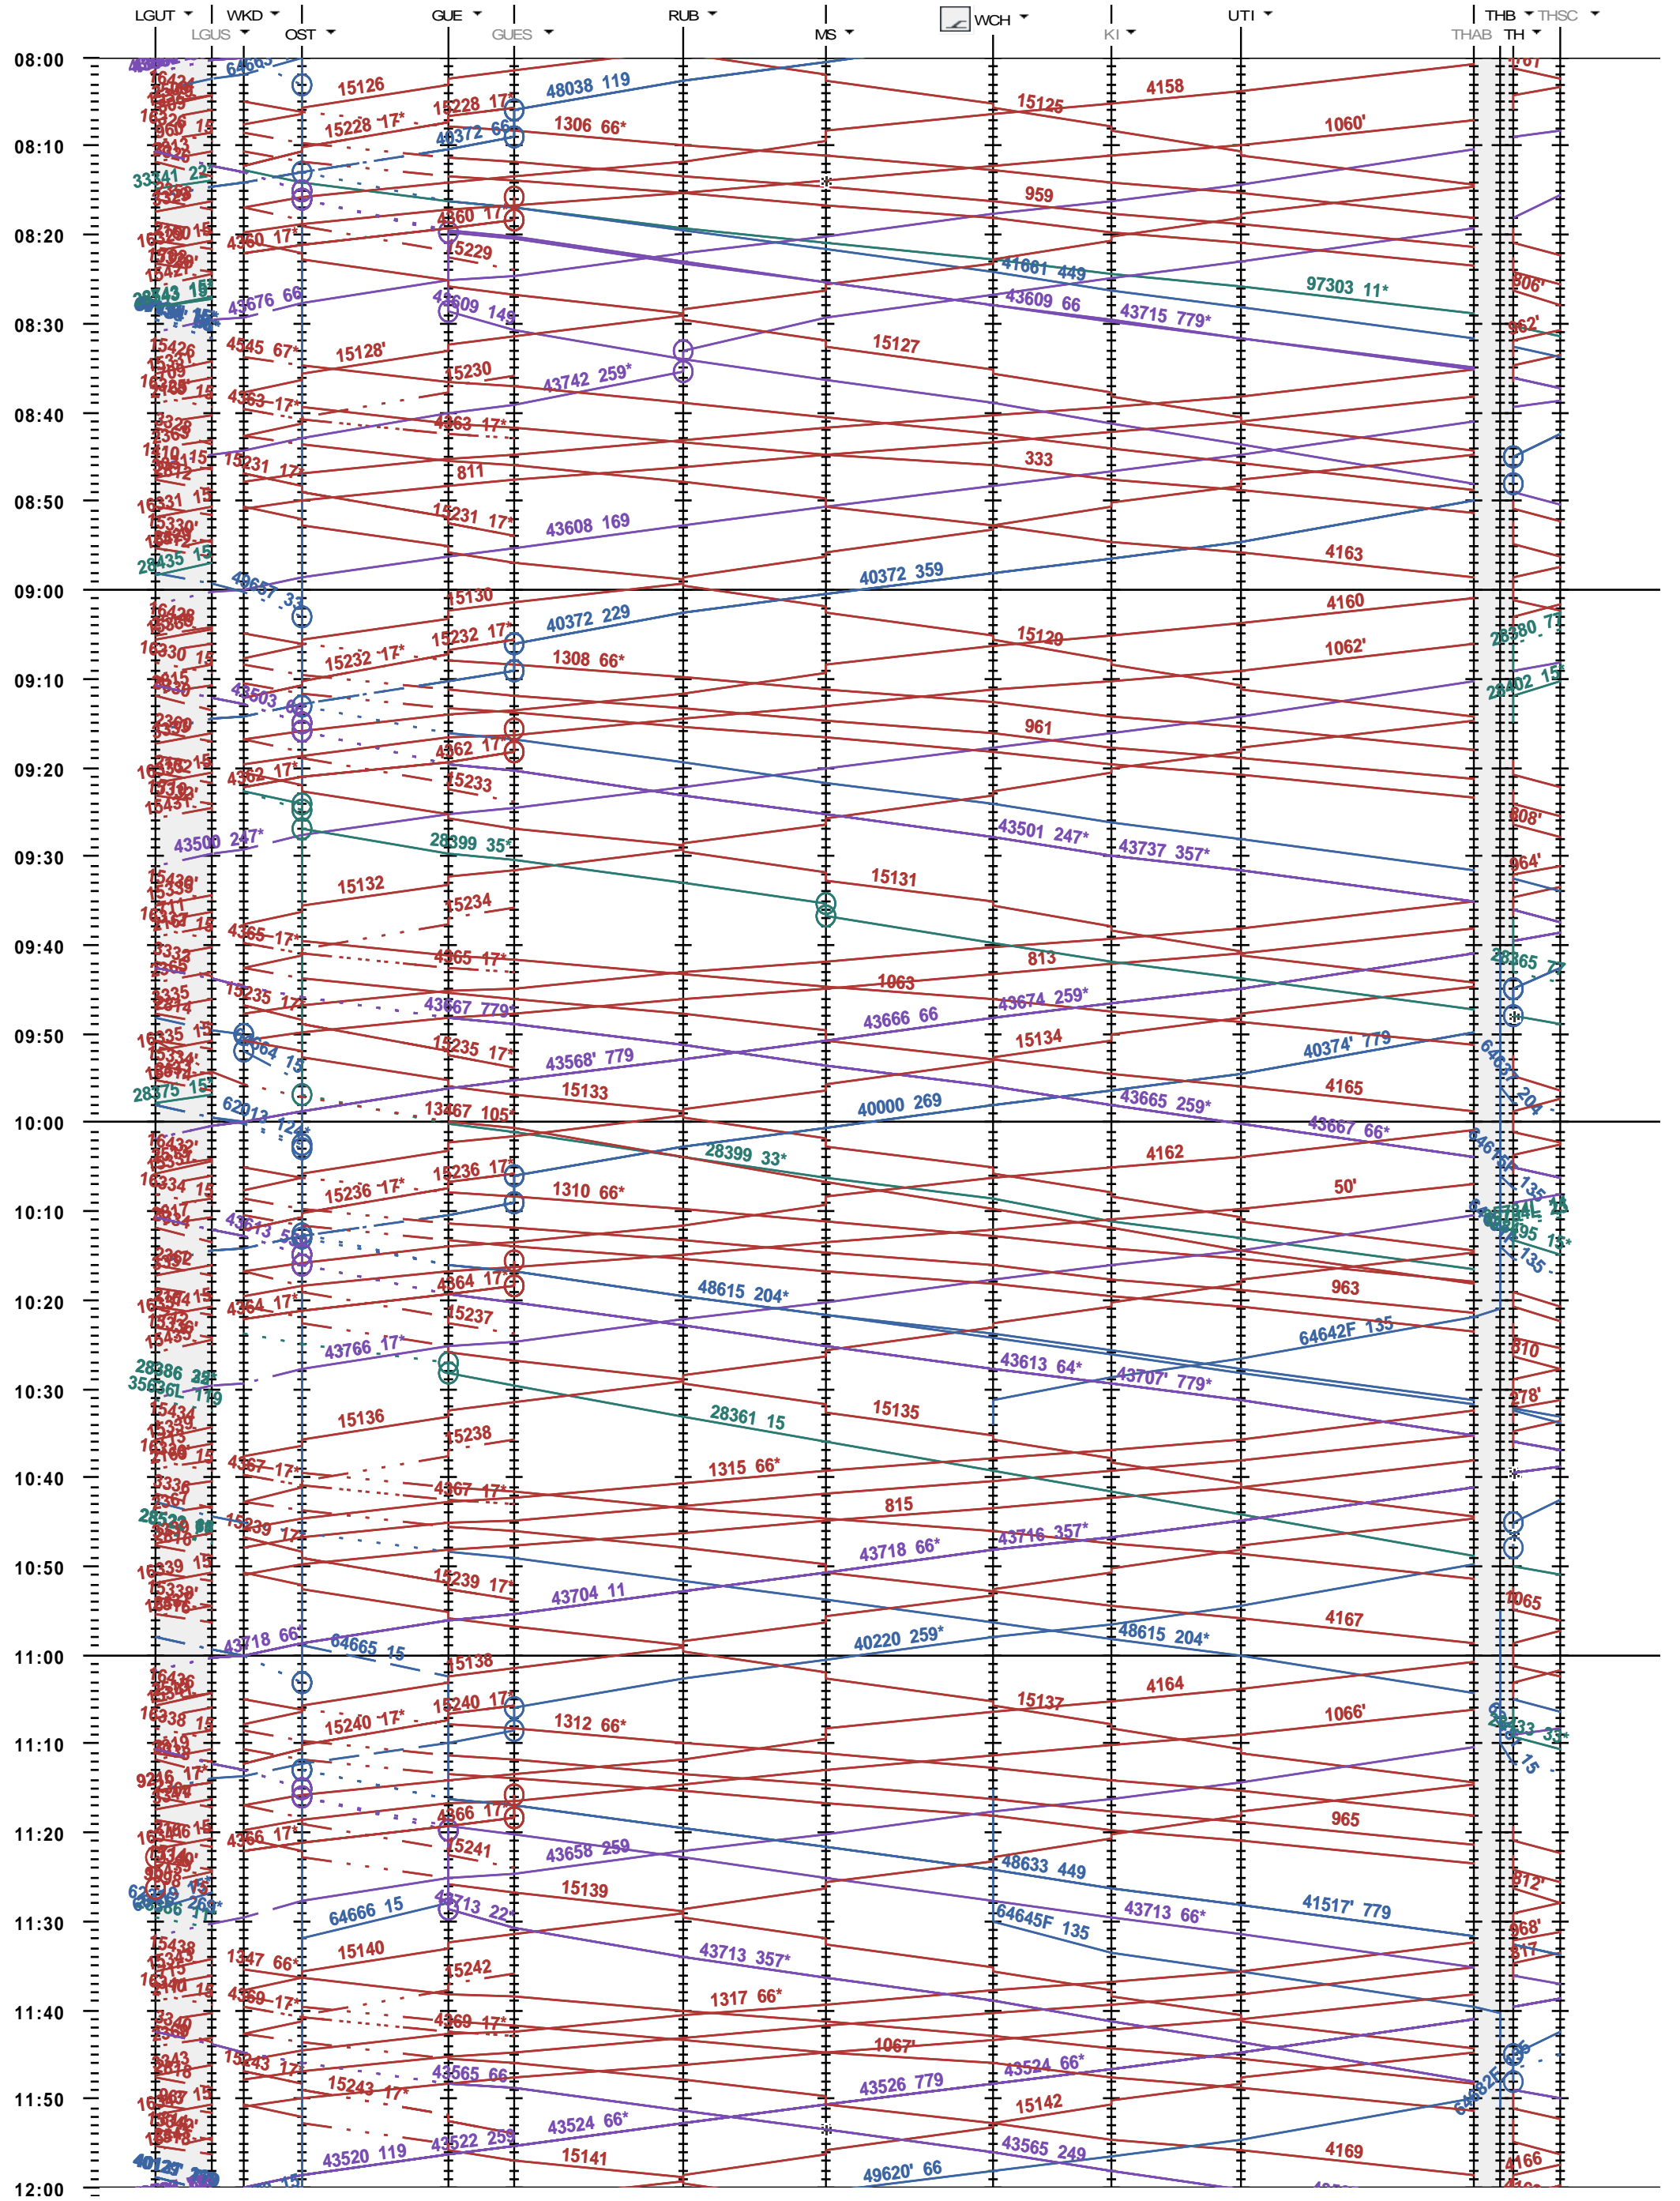

324 - Löchligut - Gümligen - Thun - Thun Schadau

Fahrplanperiode 2019 (09.12.2018 - 14.12.2019)  
 Update  
 Gültig ab 09.12.2018

324 - Löchligut - Gümligen - Thun - Thun Schadau

Fahrplanperiode 2019 (09.12.2018 - 14.12.2019)  
 Update  
 Gültig ab 09.12.2018