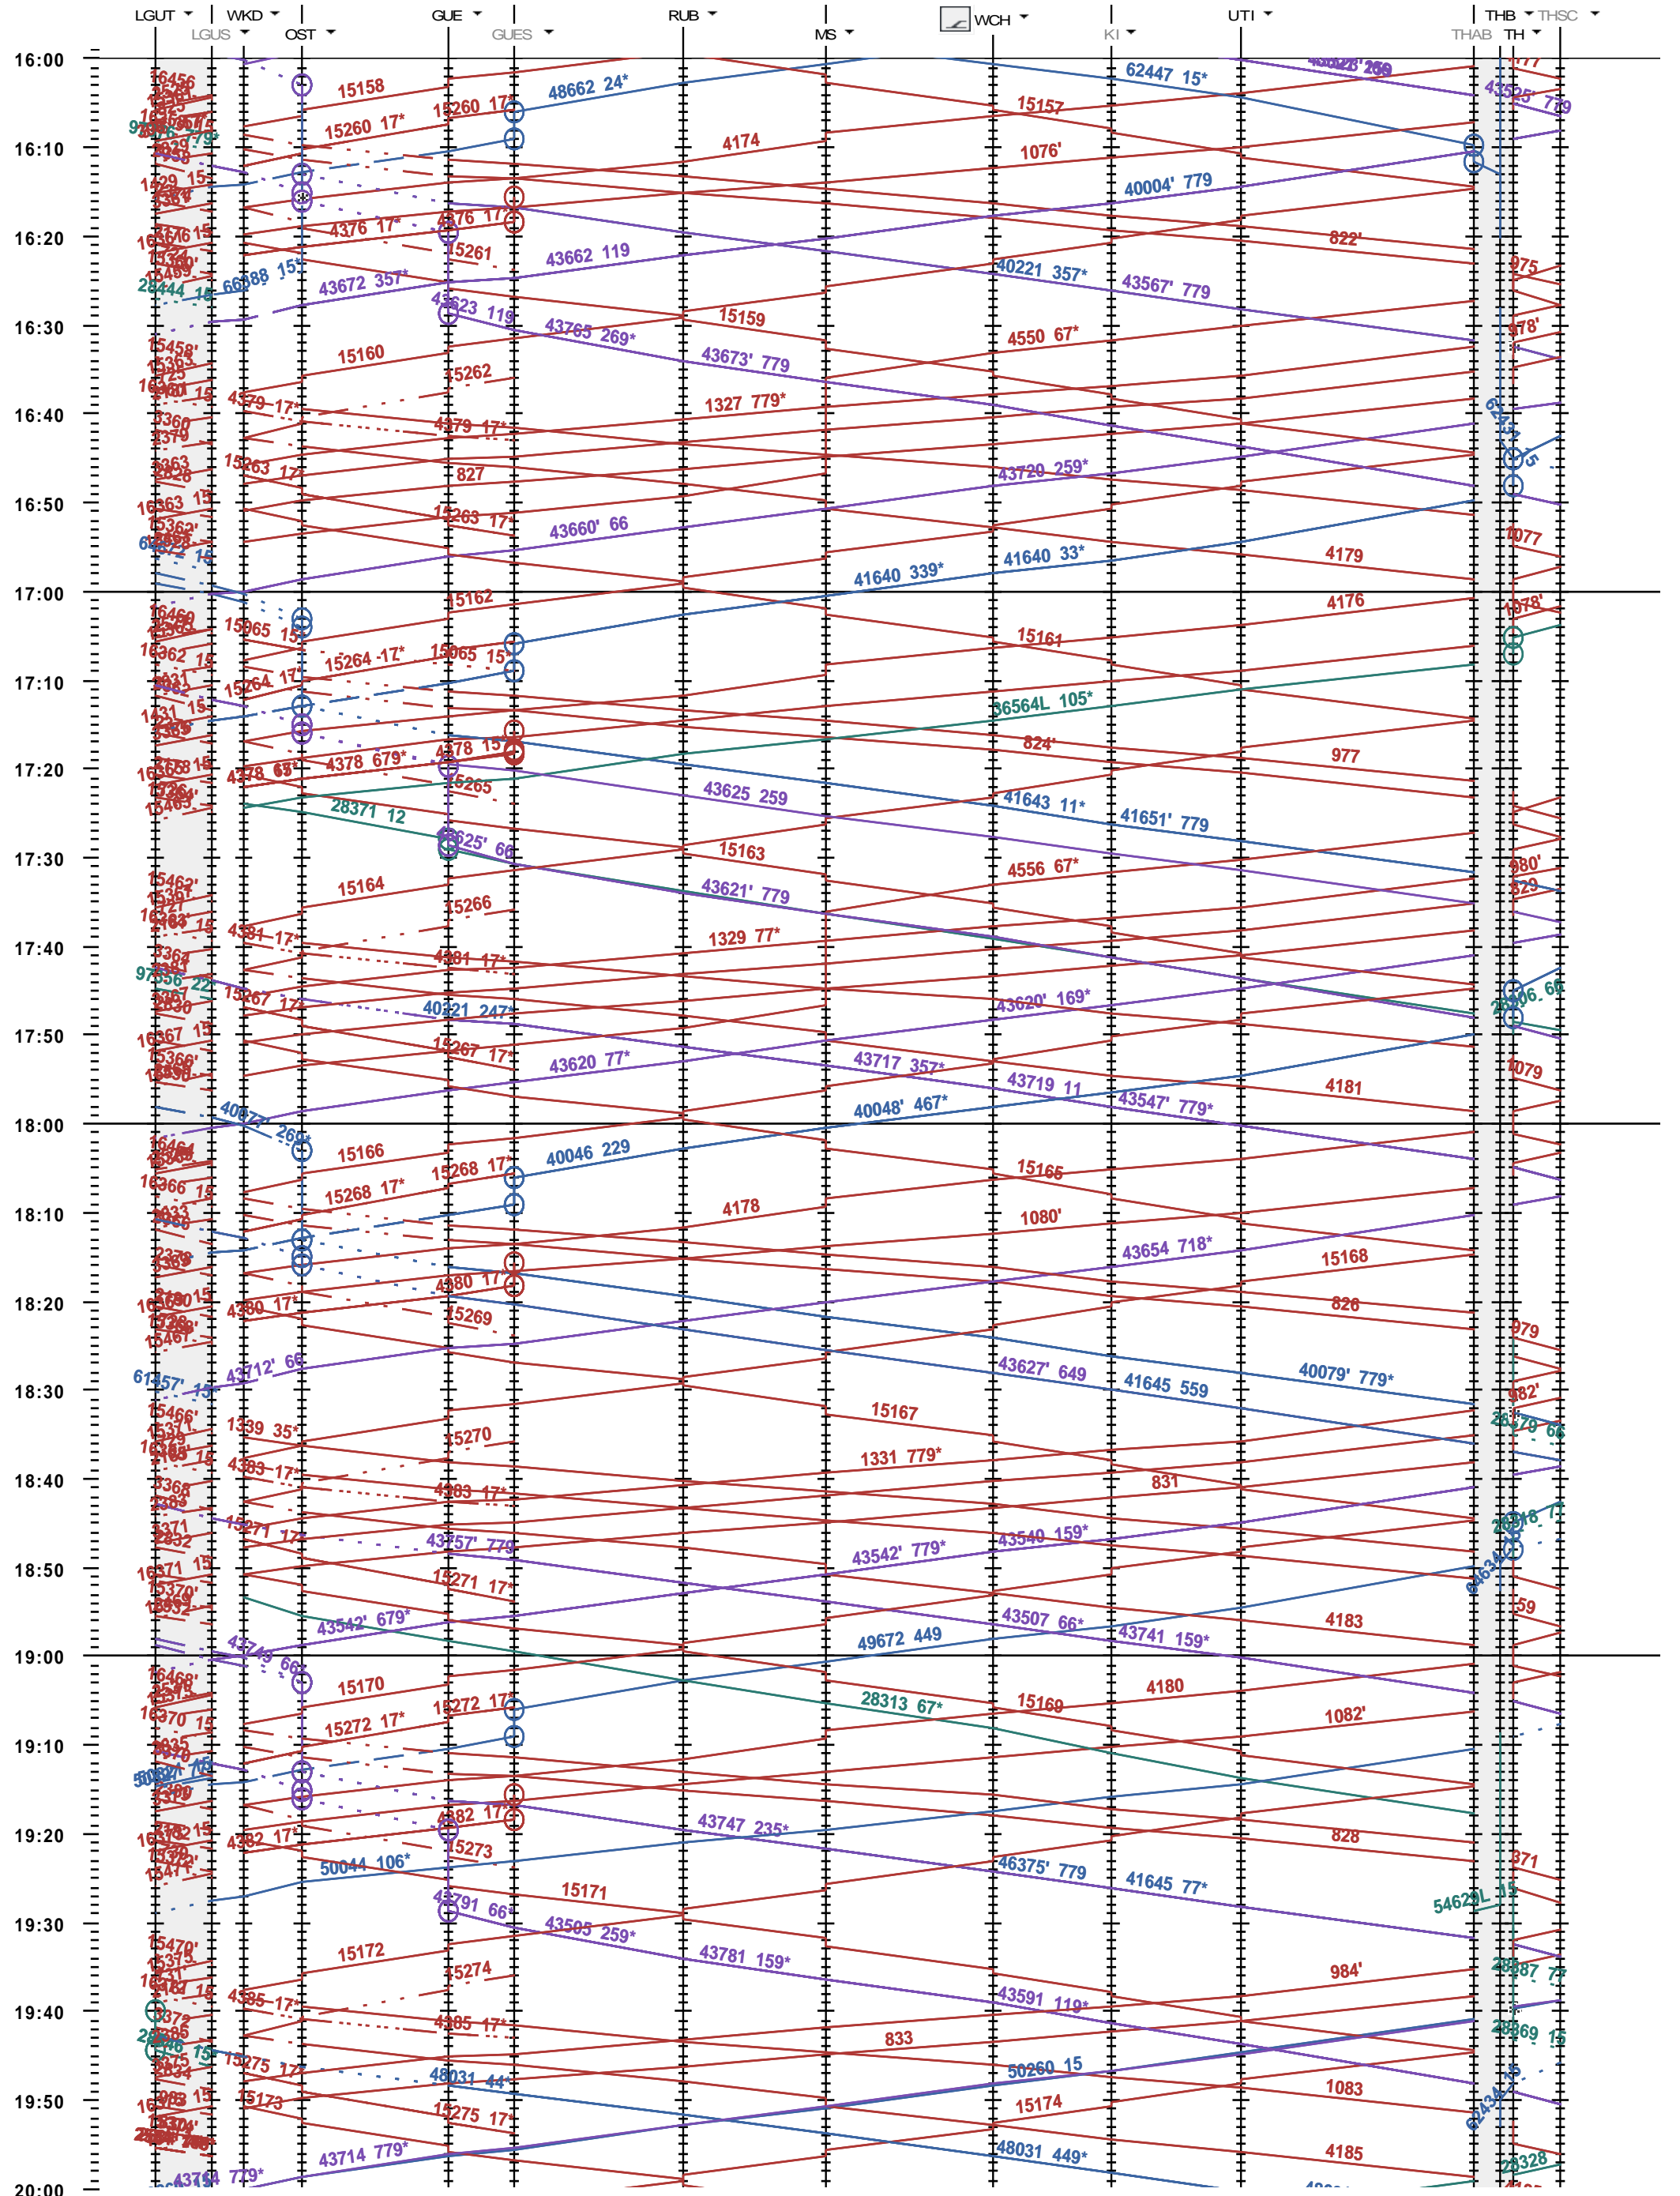

324 - Löchligut - Gümligen - Thun - Thun Schadau

Fahrplanperiode 2019 (09.12.2018 - 14.12.2019)  
 Update  
 Gültig ab 09.12.2018

324 - Löchligut - Gümligen - Thun - Thun Schadau

Fahrplanperiode 2019 (09.12.2018 - 14.12.2019)  
 Update  
 Gültig ab 09.12.2018