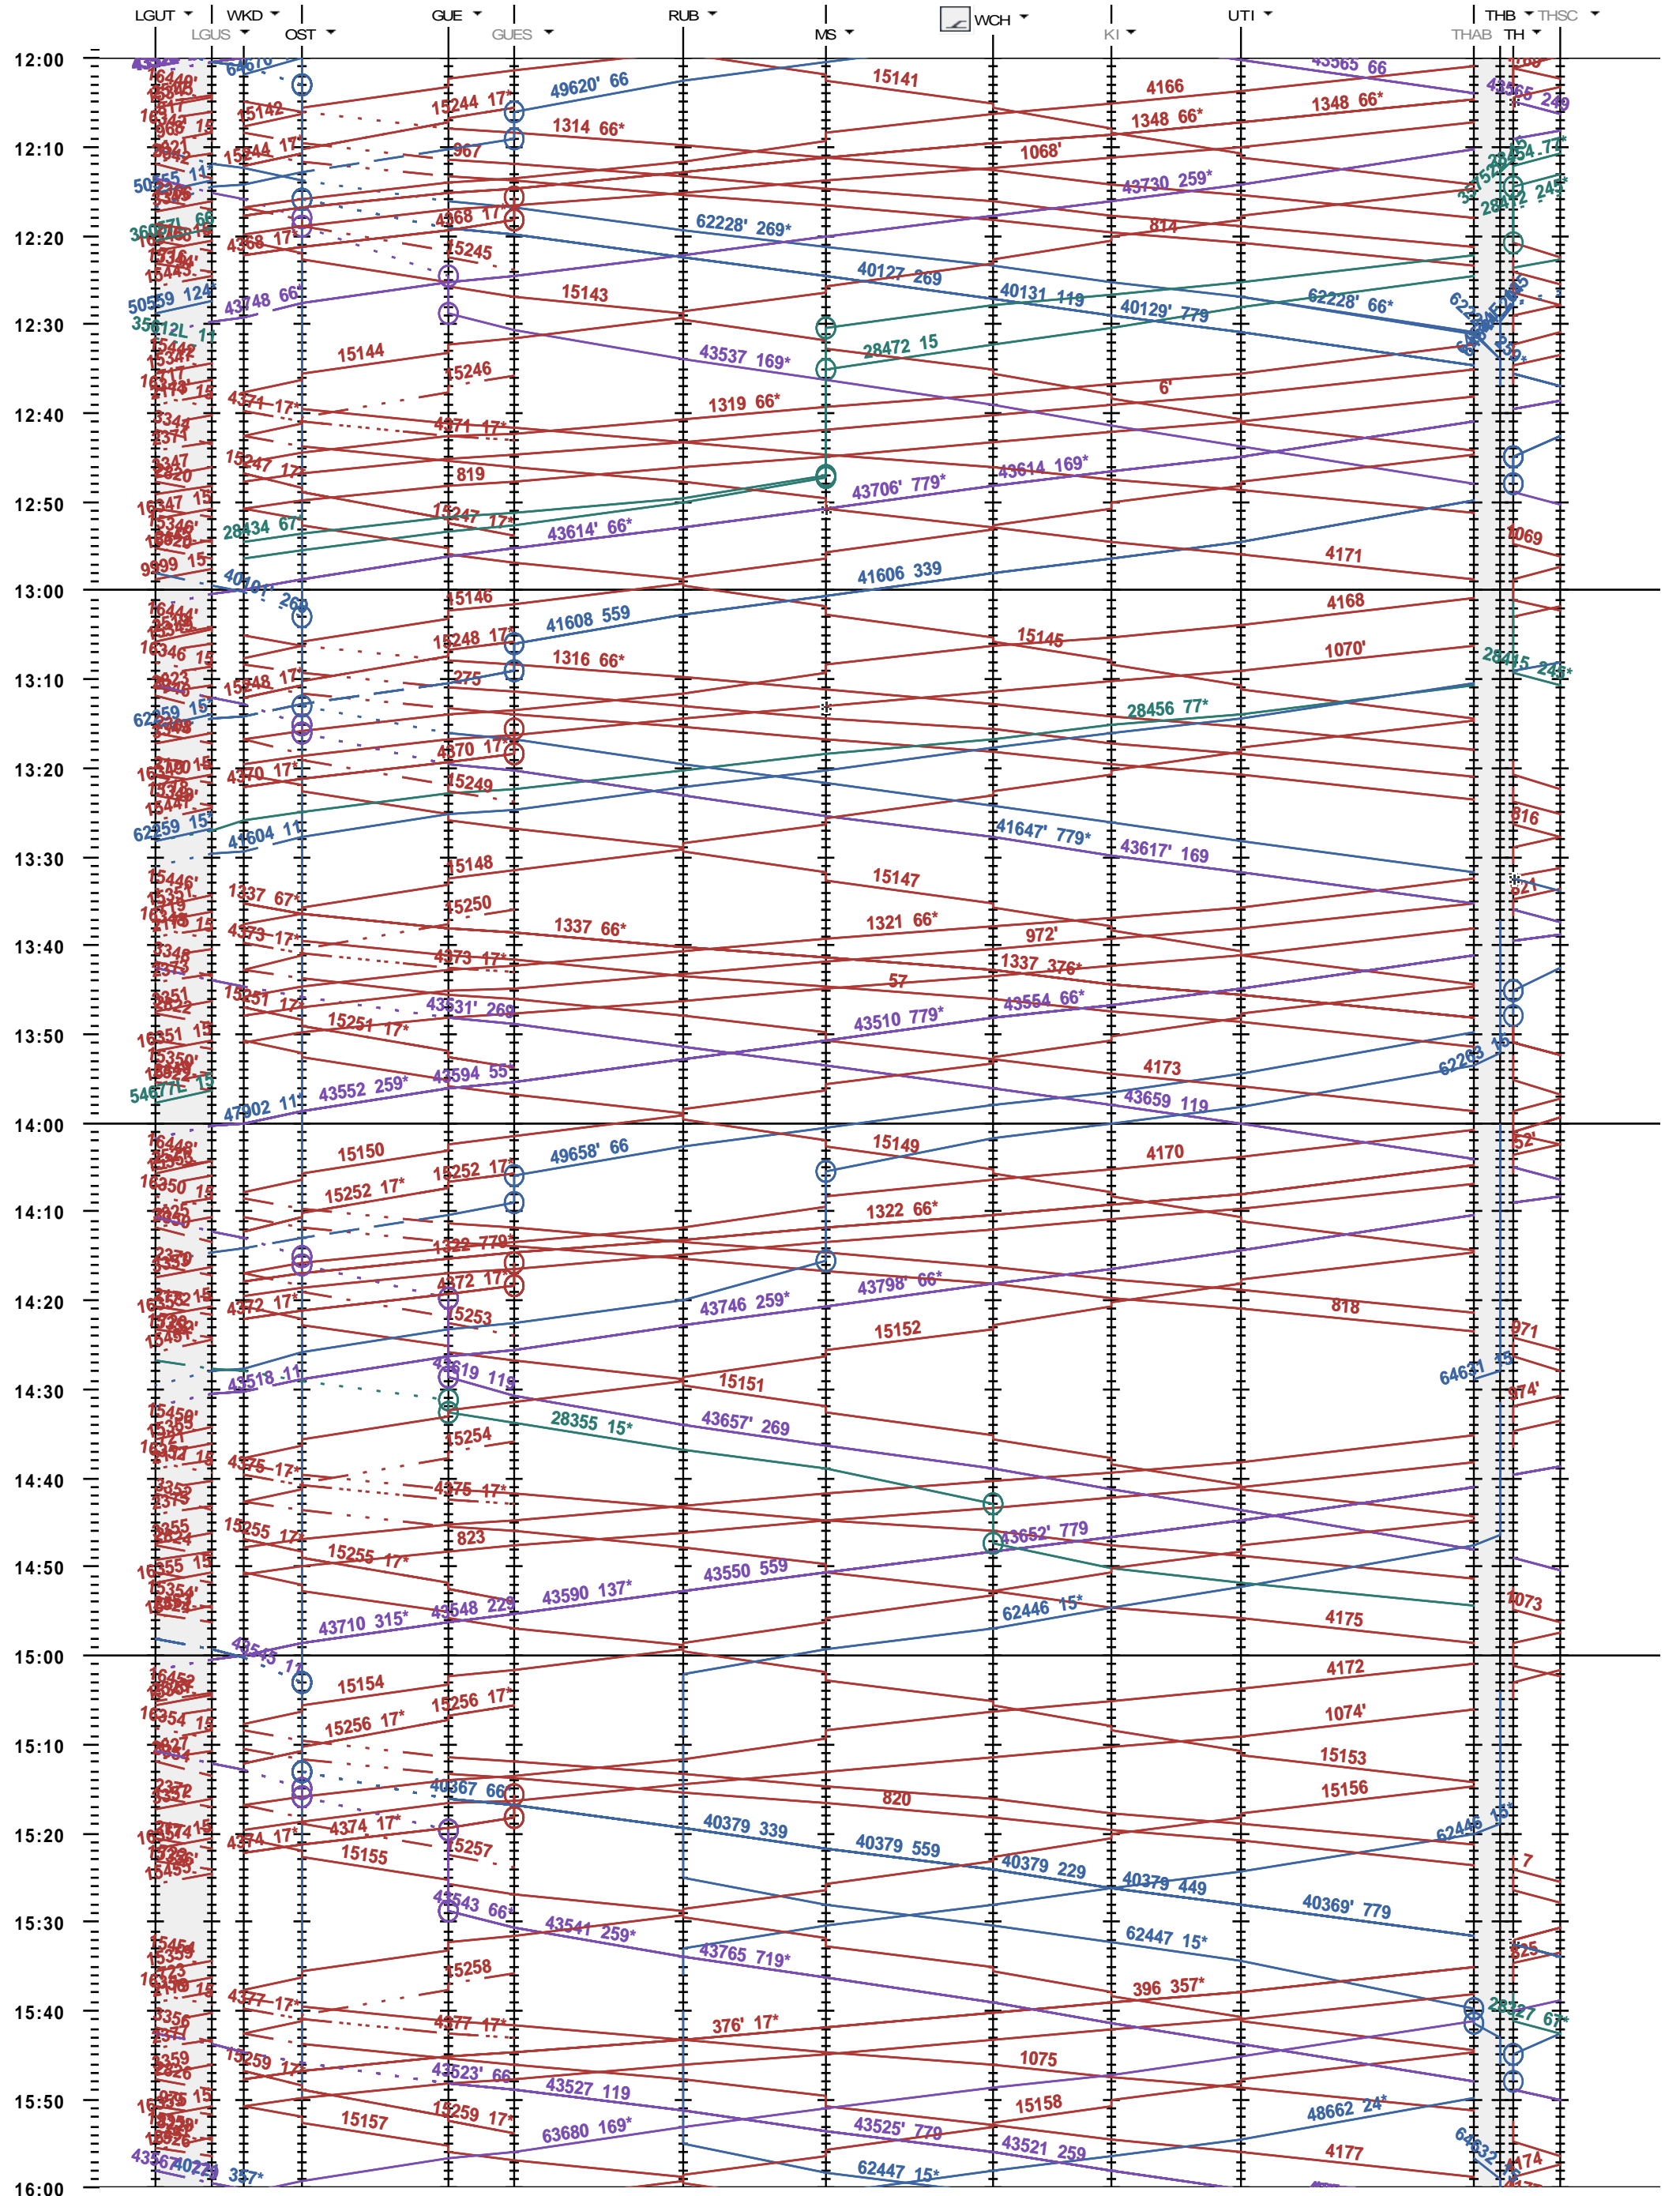

324 - Löchligut - Gümligen - Thun - Thun Schadau

Fahrplanperiode 2019 (09.12.2018 - 14.12.2019)  
 Update  
 Gültig ab 09.12.2018

324 - Löchligut - Gümligen - Thun - Thun Schadau

Fahrplanperiode 2019 (09.12.2018 - 14.12.2019)  
 Update  
 Gültig ab 09.12.2018