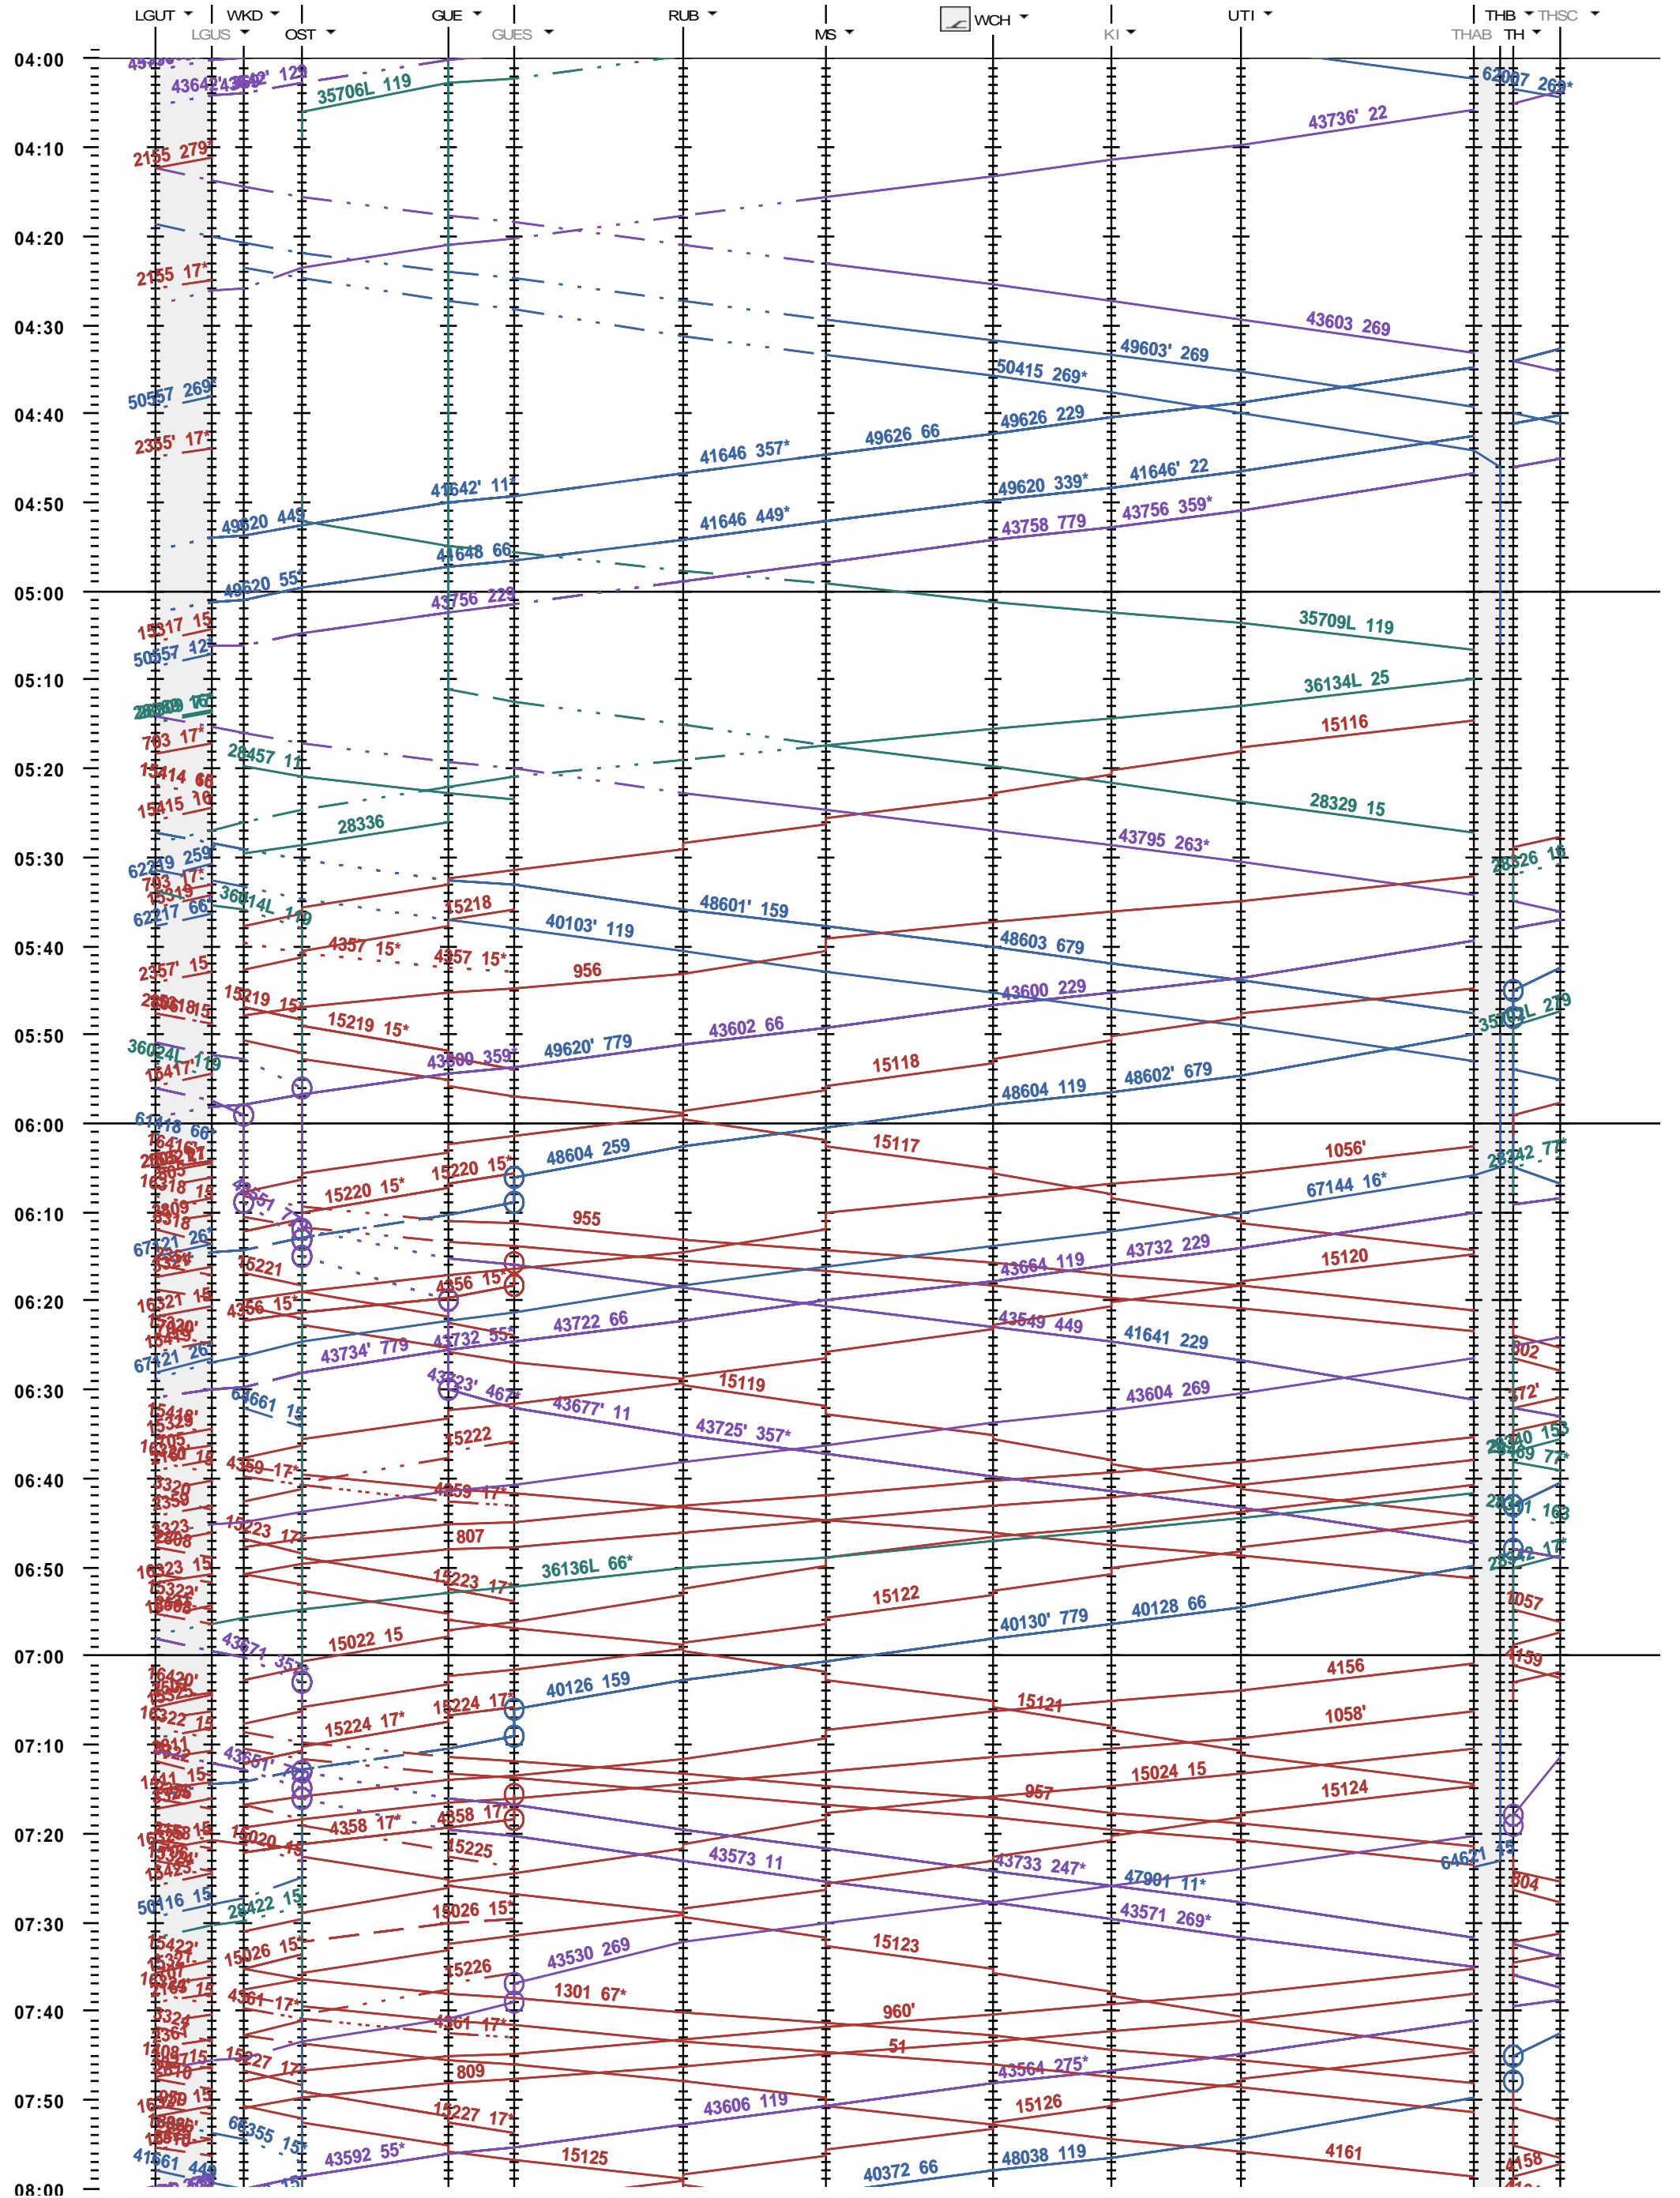

324 - Löchligut - Gümligen - Thun - Thun Schadau

Fahrplanperiode 2019 (09.12.2018 - 14.12.2019)  
 Update  
 Gültig ab 09.12.2018

324 - Löchligut - Gümligen - Thun - Thun Schadau

Fahrplanperiode 2019 (09.12.2018 - 14.12.2019)  
 Update  
 Gültig ab 09.12.2018