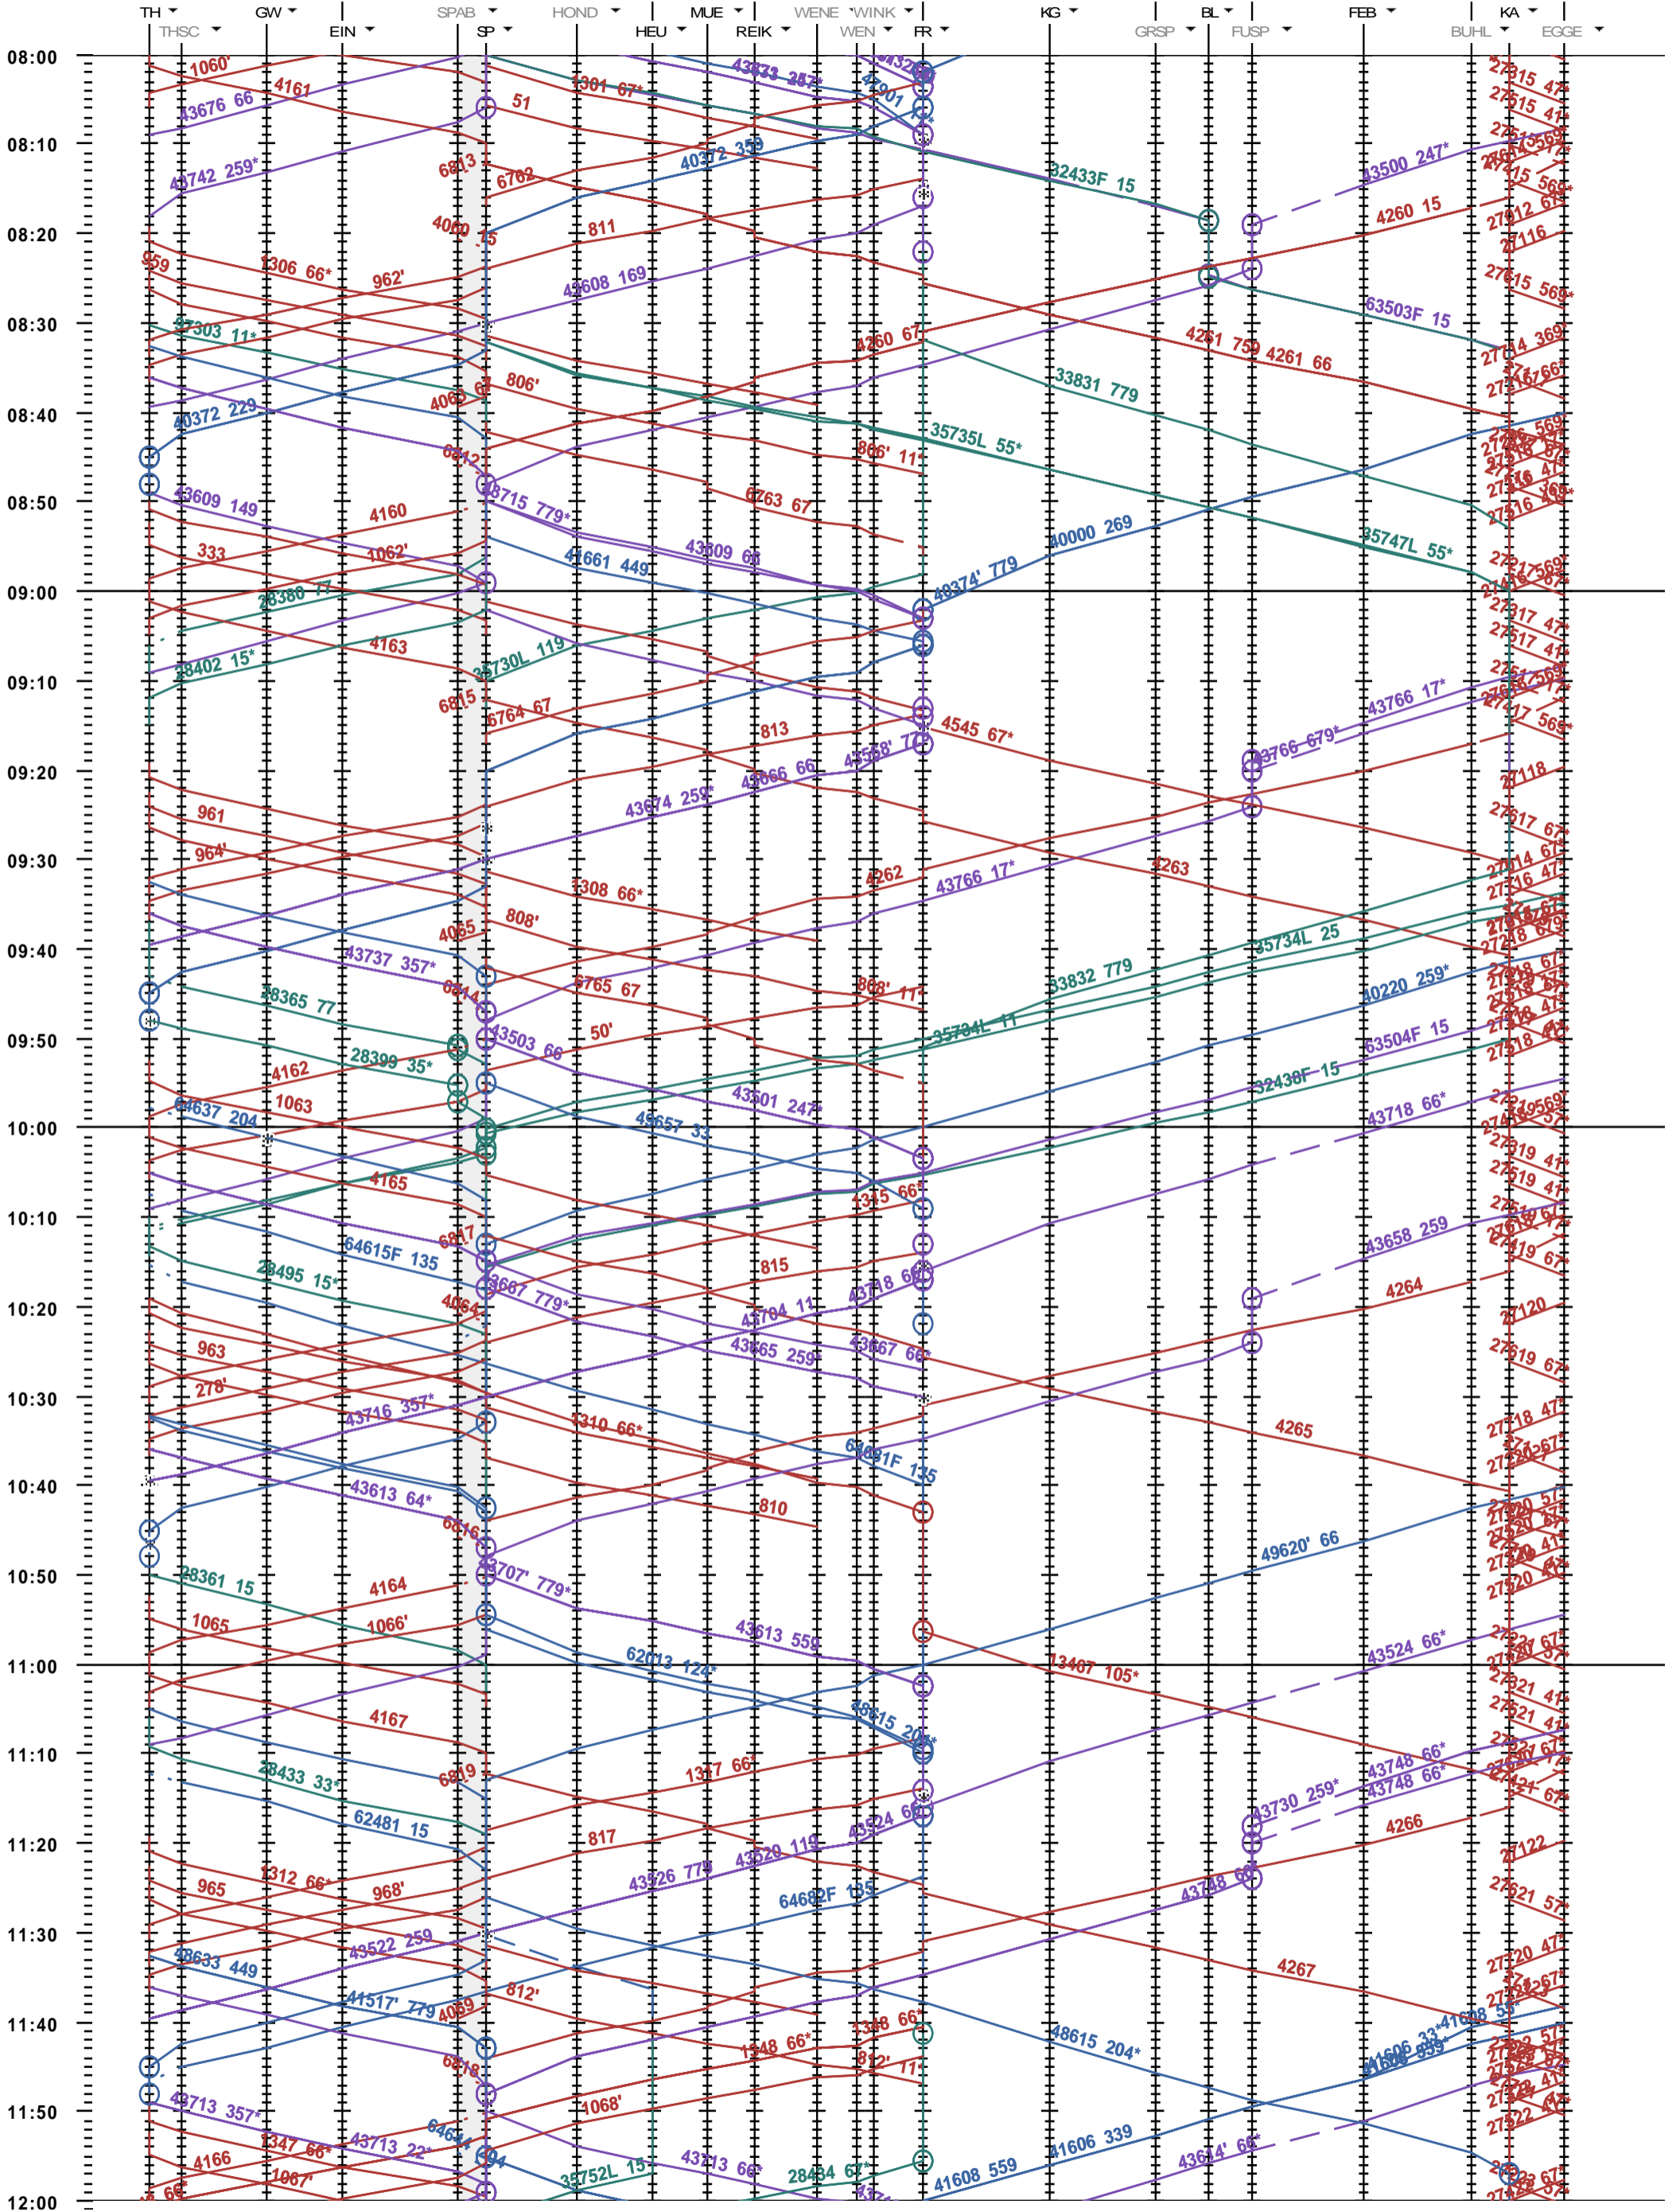

351 - Thun - Kandersteg

Fahrplanperiode 2019 (09.12.2018 - 14.12.2019)

Update

Gültig ab 09.12.2018

351 - Thun - Kandersteg

Fahrplanperiode 2019 (09.12.2018 - 14.12.2019)
 Update
 Gültig ab 09.12.2018

351 - Thun - Kandersteg

Fahrplanperiode 2019 (09.12.2018 - 14.12.2019)
Update
Gültig ab 09.12.2018

351 - Thun - Kandersteg

Fahrplanperiode 2019 (09.12.2018 - 14.12.2019)
 Update
 Gültig ab 09.12.2018

351 - Thun - Kandersteg

Fahrplanperiode 2019 (09.12.2018 - 14.12.2019)
 Update
 Gültig ab 09.12.2018

351 - Thun - Kandersteg

Fahrplanperiode 2019 (09.12.2018 - 14.12.2019)
 Update
 Gültig ab 09.12.2018