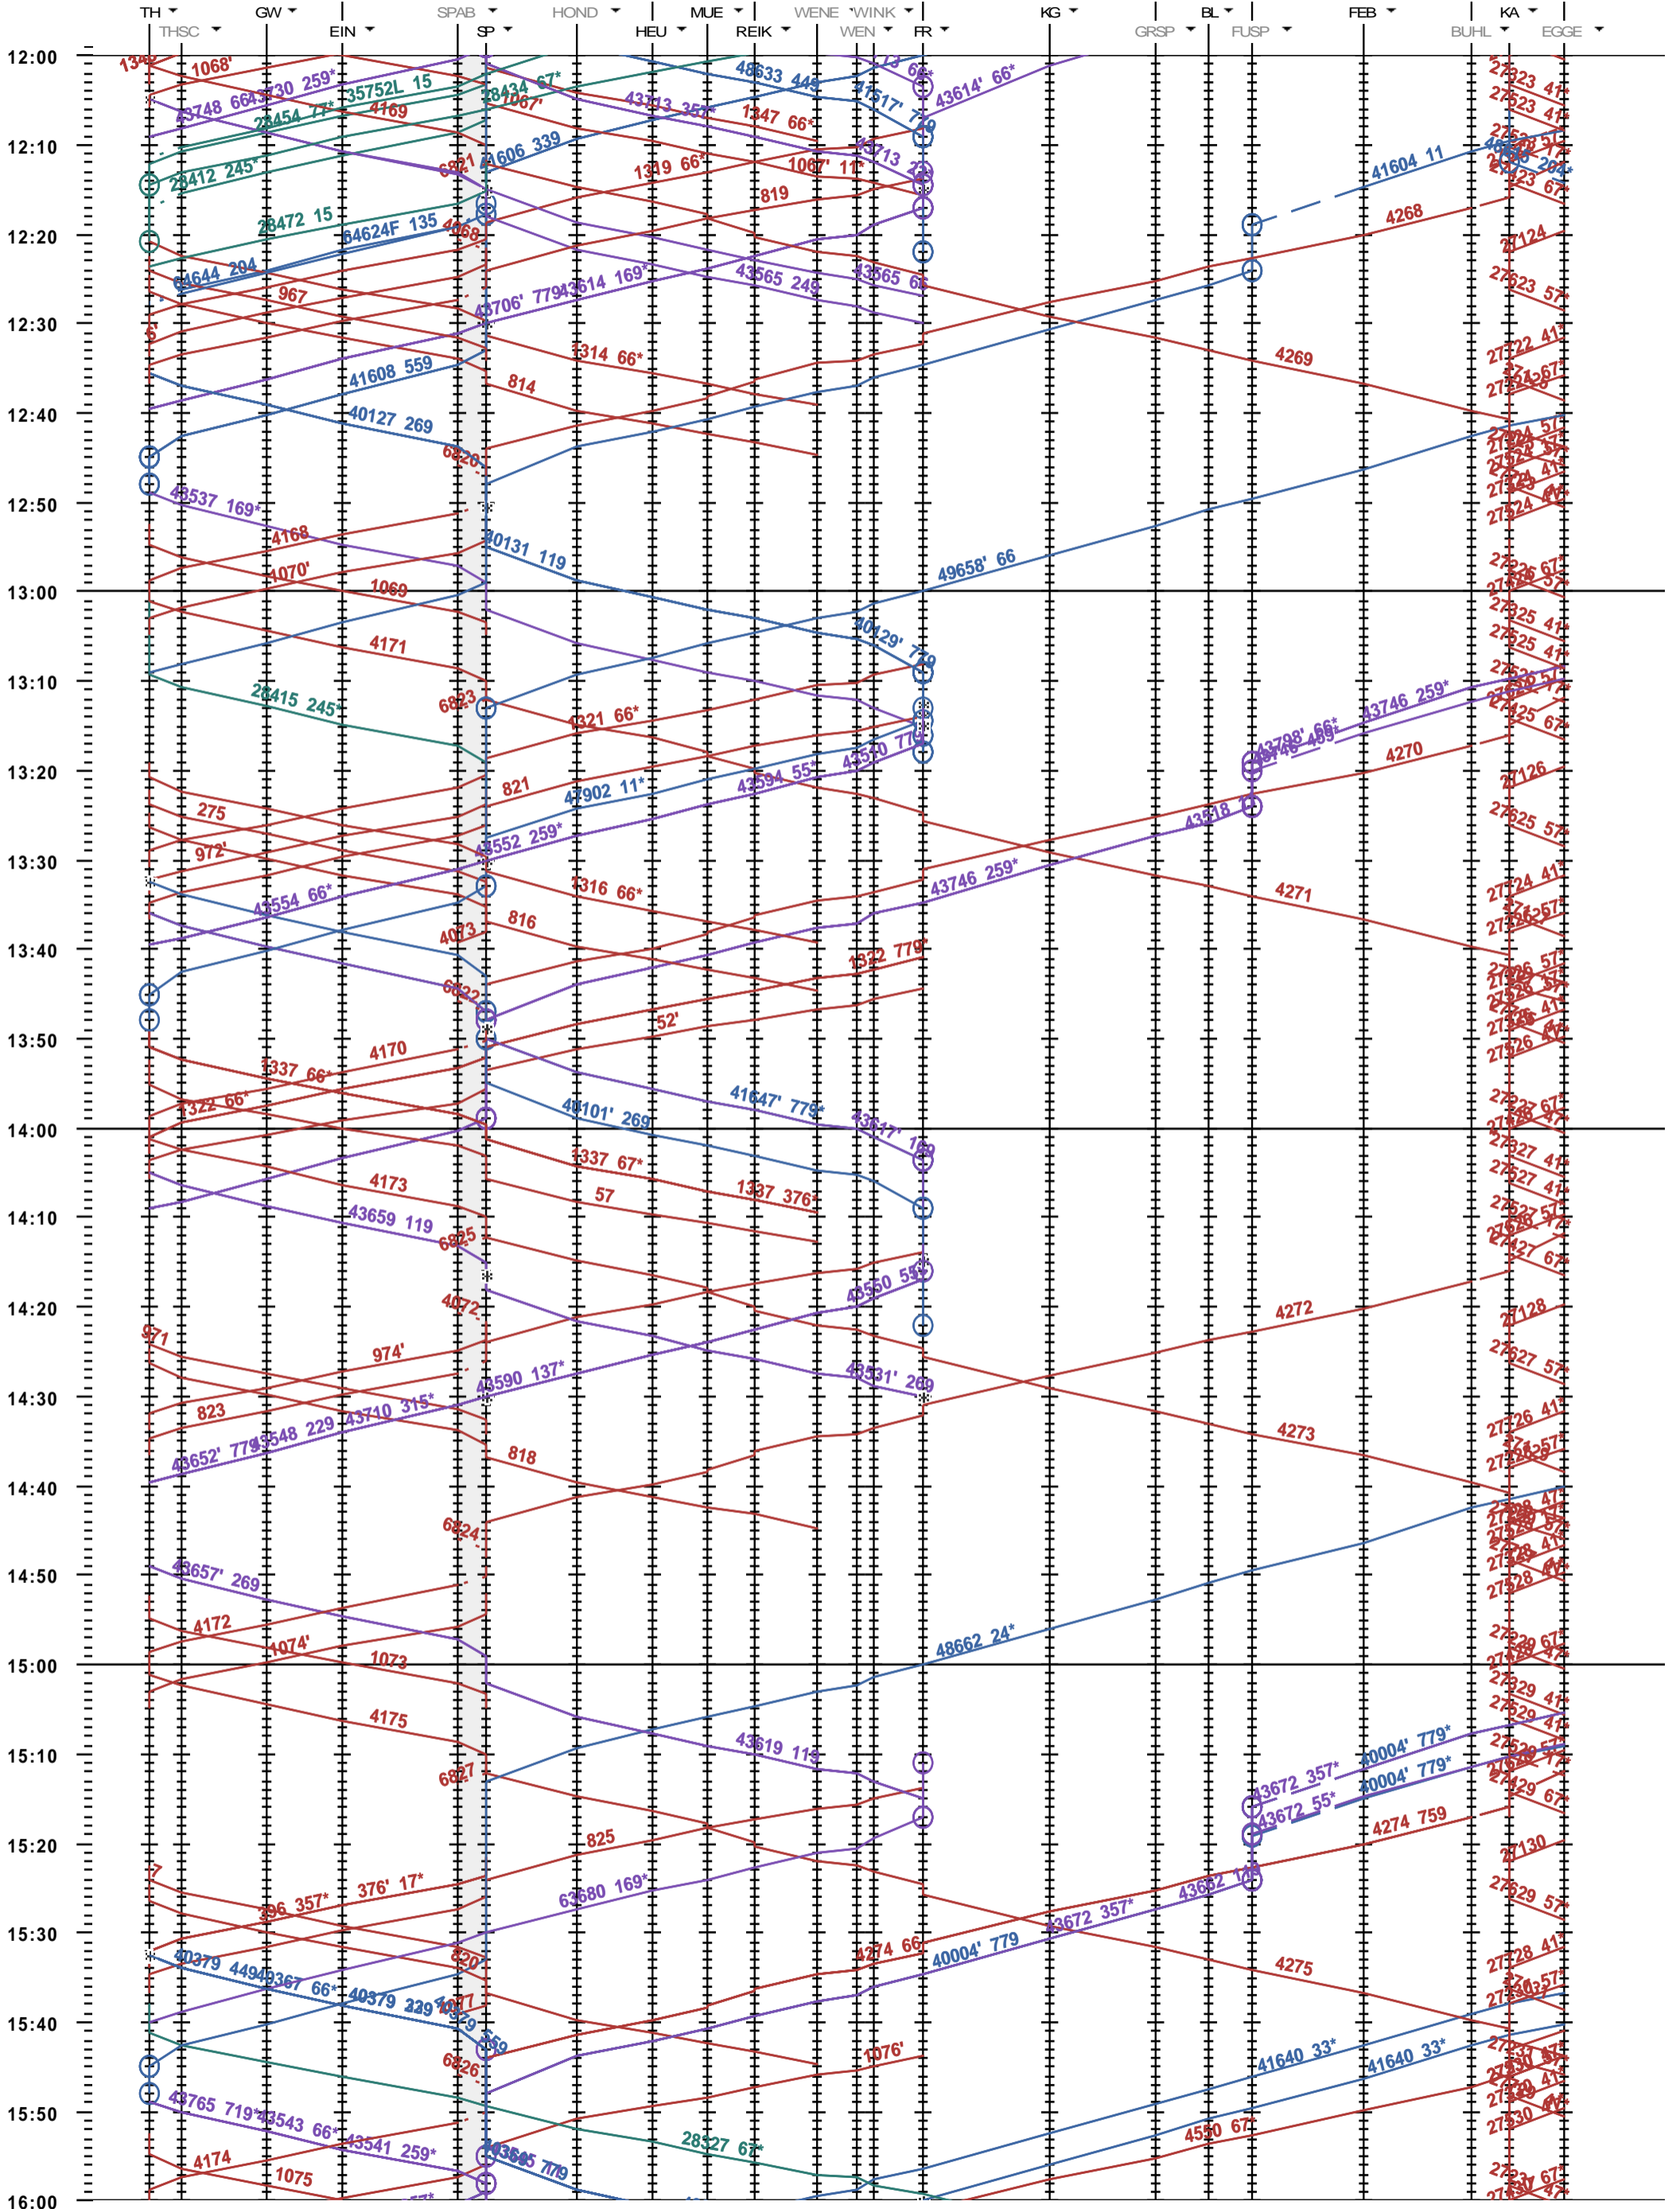

351 - Thun - Kandersteg

Fahrplanperiode 2019 (09.12.2018 - 14.12.2019)

Update

Gültig ab 09.12.2018

351 - Thun - Kandersteg

Fahrplanperiode 2019 (09.12.2018 - 14.12.2019)
 Update
 Gültig ab 09.12.2018

351 - Thun - Kandersteg

Fahrplanperiode 2019 (09.12.2018 - 14.12.2019)
Update
Gültig ab 09.12.2018

351 - Thun - Kandersteg

Fahrplanperiode 2019 (09.12.2018 - 14.12.2019)
 Update
 Gültig ab 09.12.2018

351 - Thun - Kandersteg

Fahrplanperiode 2019 (09.12.2018 - 14.12.2019)
 Update
 Gültig ab 09.12.2018

351 - Thun - Kandersteg

Fahrplanperiode 2019 (09.12.2018 - 14.12.2019)
 Update
 Gültig ab 09.12.2018