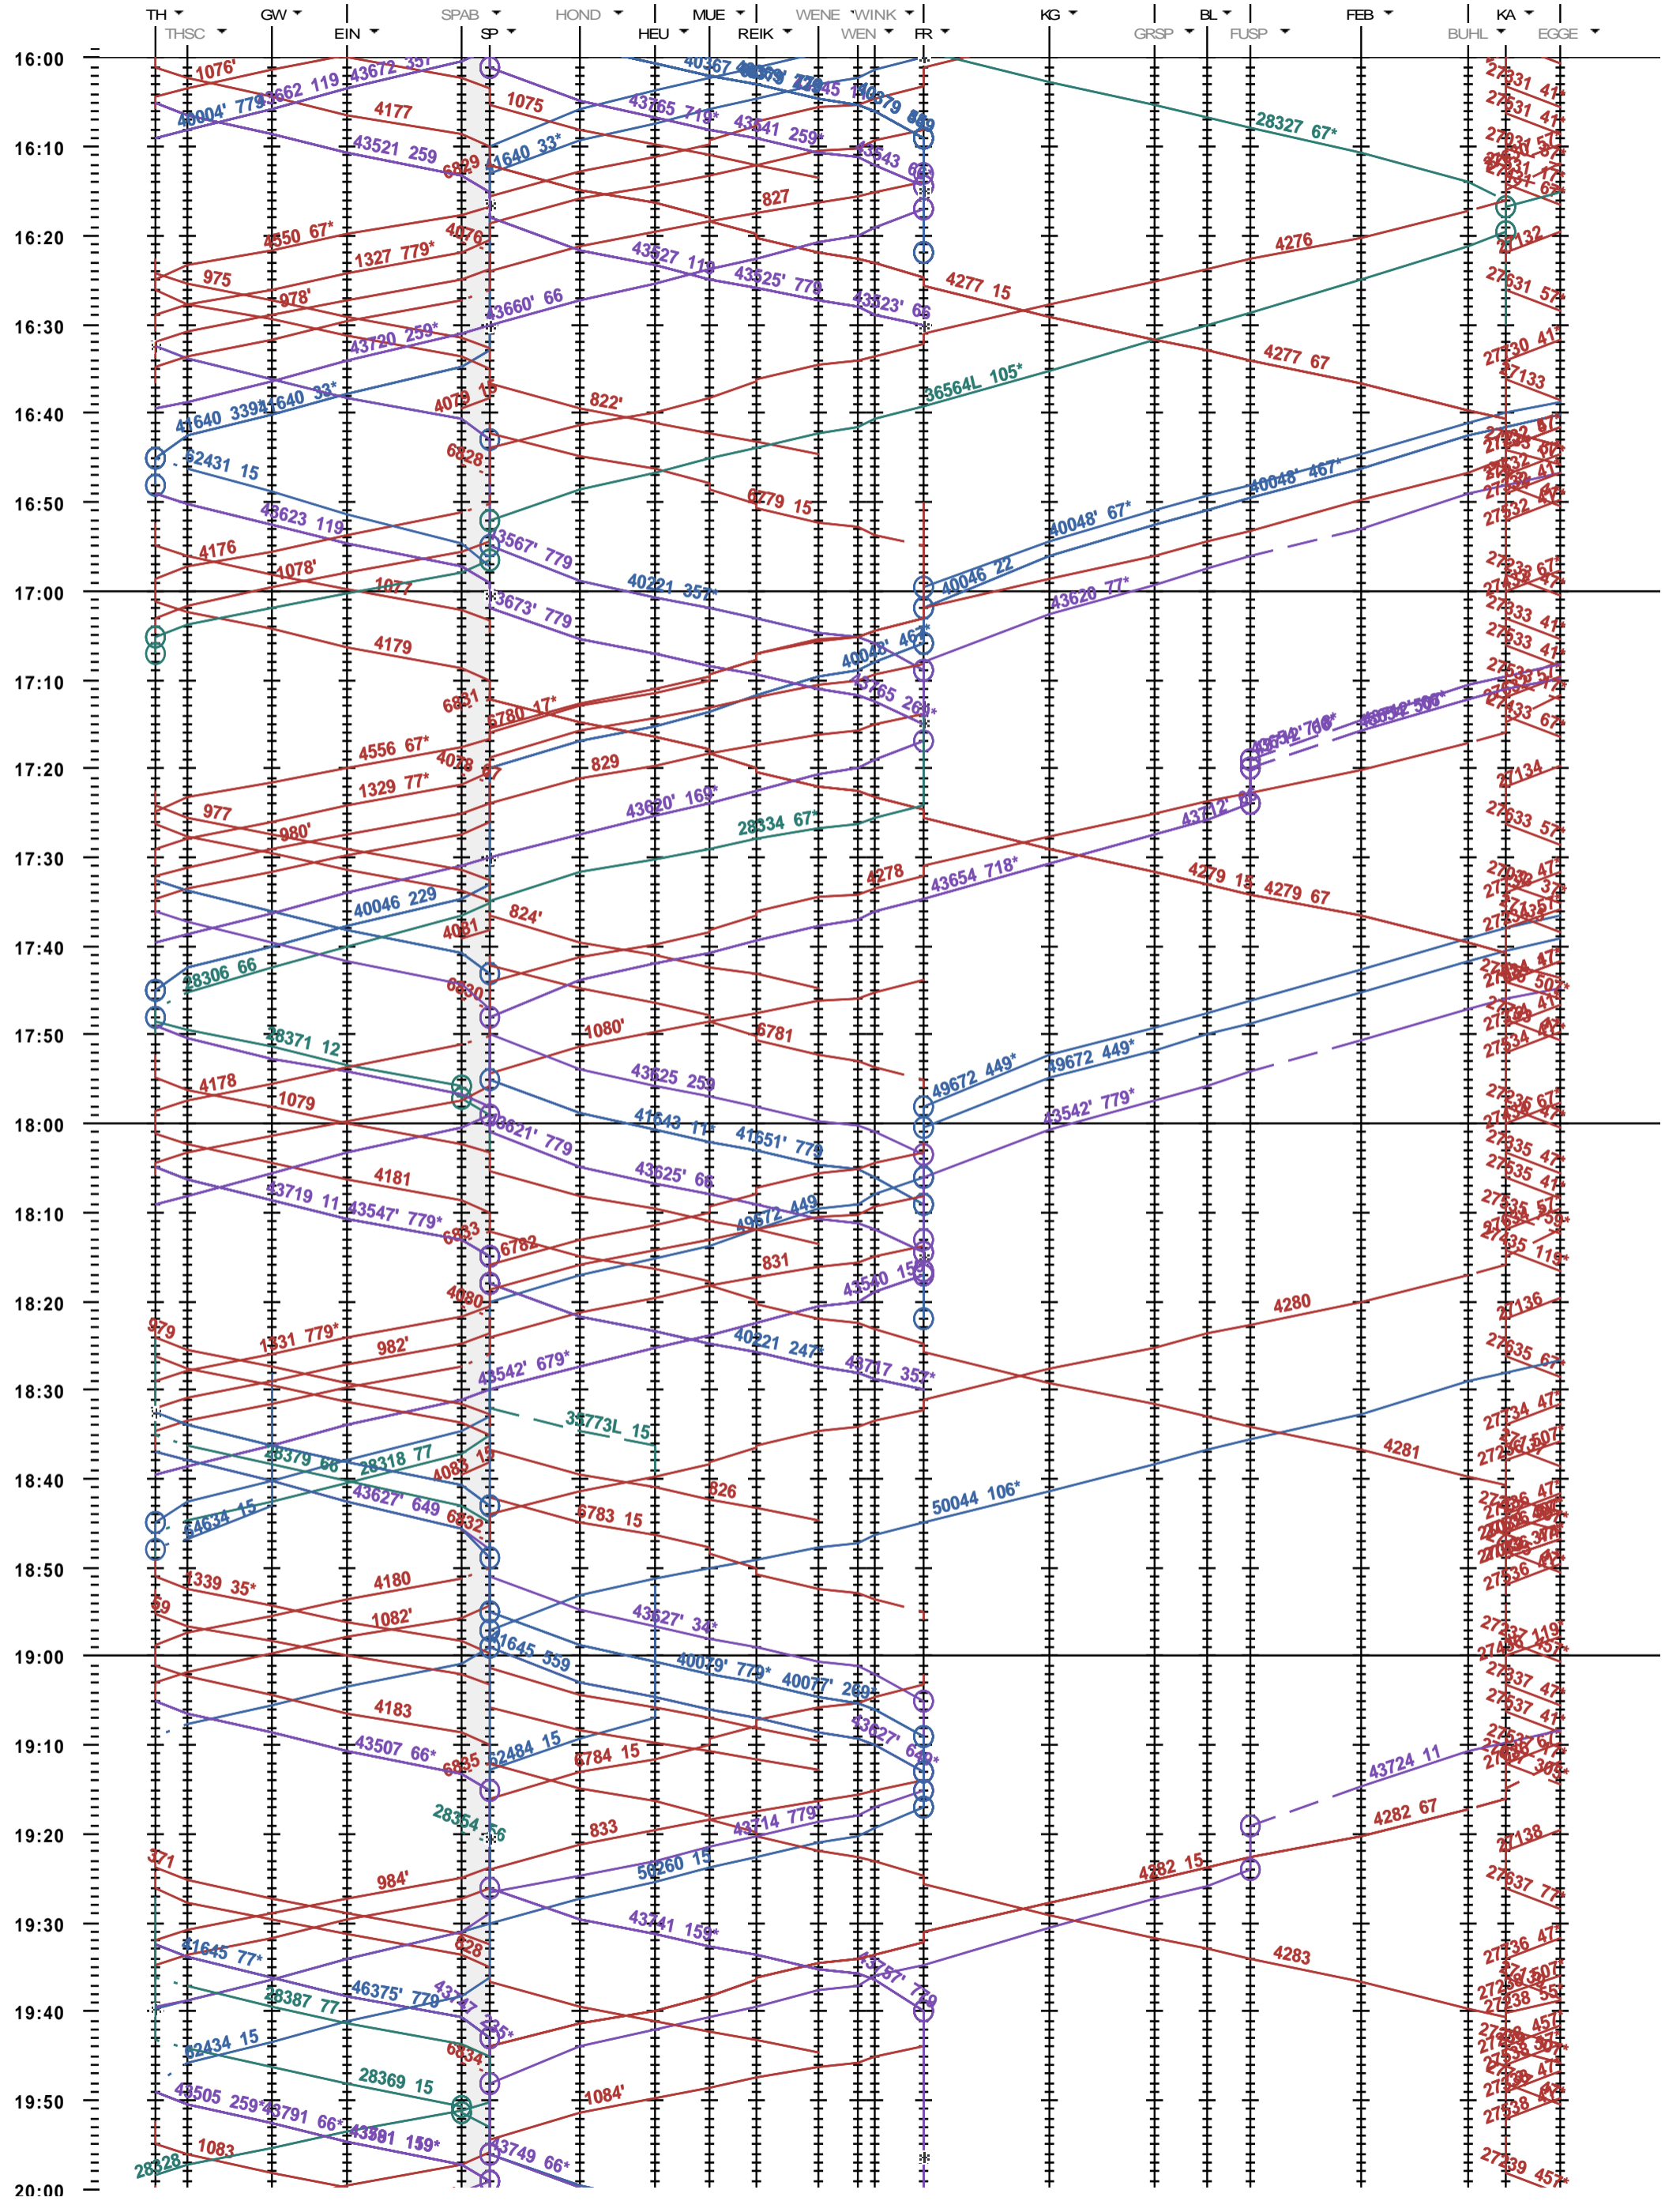

351 - Thun - Kandersteg

Fahrplanperiode 2019 (09.12.2018 - 14.12.2019)

Update

Gültig ab 09.12.2018

351 - Thun - Kandersteg

Fahrplanperiode 2019 (09.12.2018 - 14.12.2019)
 Update
 Gültig ab 09.12.2018

351 - Thun - Kandersteg

Fahrplanperiode 2019 (09.12.2018 - 14.12.2019)
Update
Gültig ab 09.12.2018

351 - Thun - Kandersteg

Fahrplanperiode 2019 (09.12.2018 - 14.12.2019)
 Update
 Gültig ab 09.12.2018

351 - Thun - Kandersteg

Fahrplanperiode 2019 (09.12.2018 - 14.12.2019)
 Update
 Gültig ab 09.12.2018

351 - Thun - Kandersteg

Fahrplanperiode 2019 (09.12.2018 - 14.12.2019)
 Update
 Gültig ab 09.12.2018