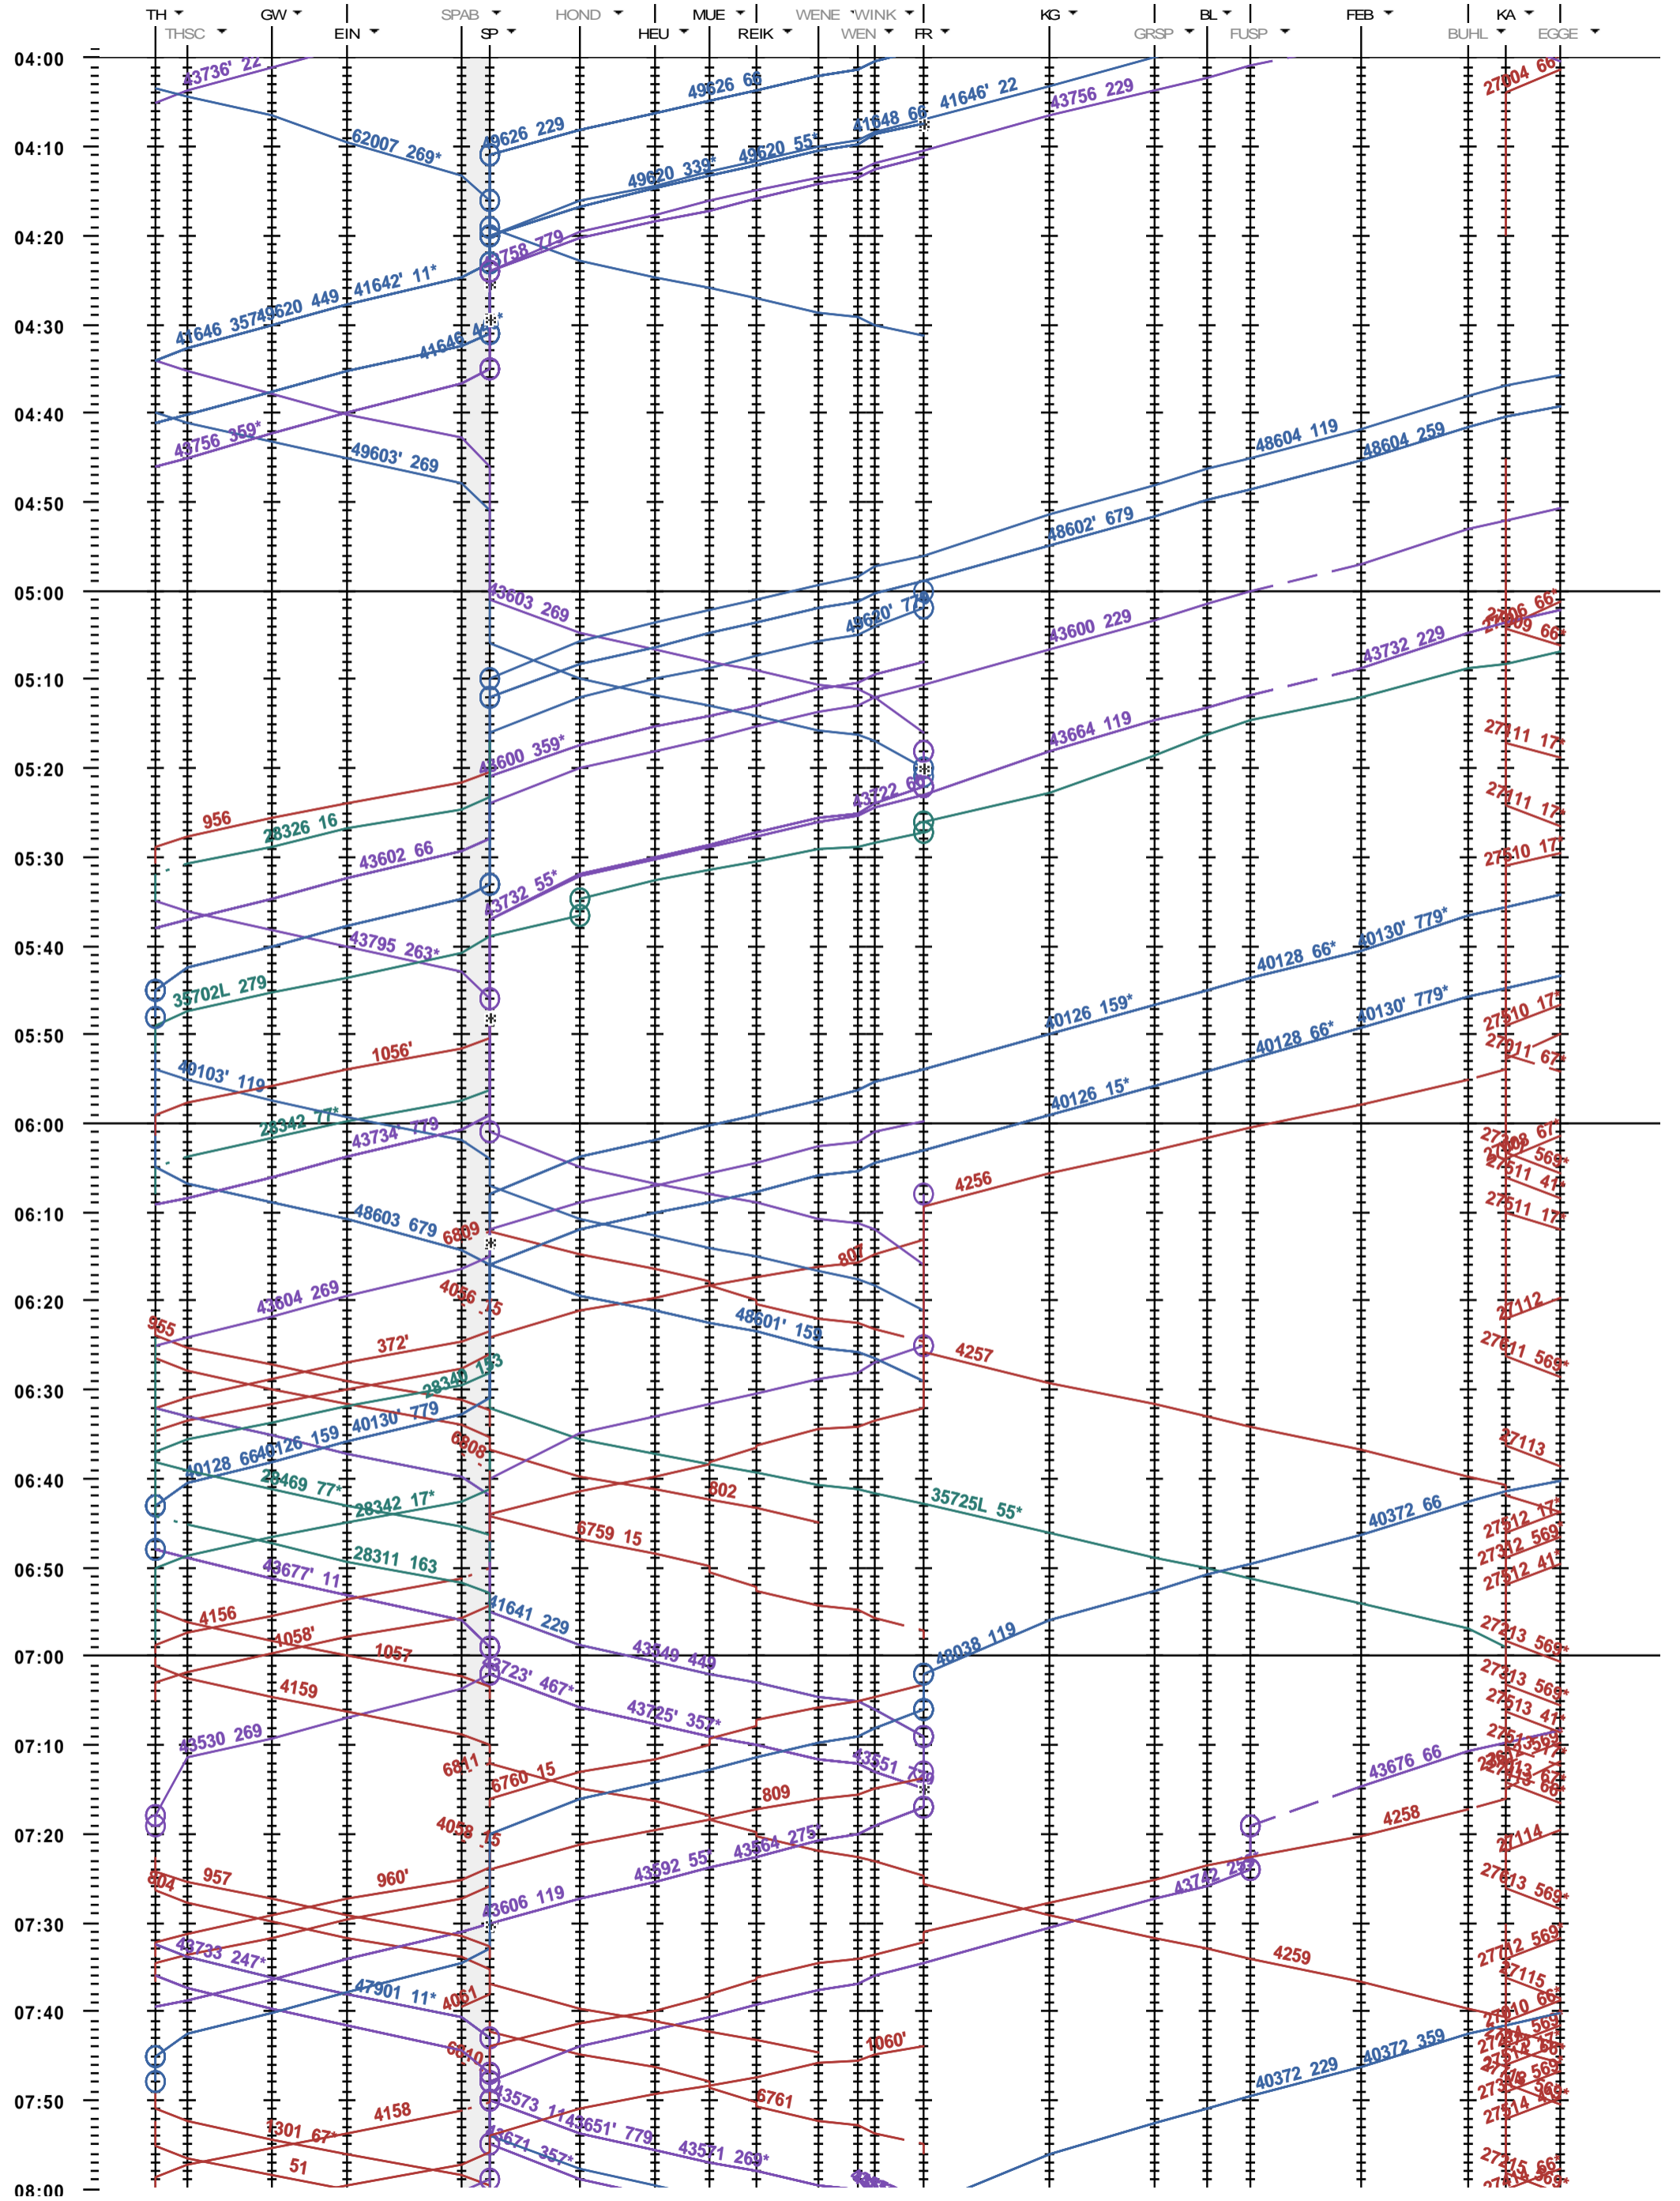

351 - Thun - Kandersteg

Fahrplanperiode 2019 (09.12.2018 - 14.12.2019)

Update

Gültig ab 09.12.2018

351 - Thun - Kandersteg

Fahrplanperiode 2019 (09.12.2018 - 14.12.2019)
 Update
 Gültig ab 09.12.2018

351 - Thun - Kandersteg

Fahrplanperiode 2019 (09.12.2018 - 14.12.2019)
Update
Gültig ab 09.12.2018

351 - Thun - Kandersteg

Fahrplanperiode 2019 (09.12.2018 - 14.12.2019)
 Update
 Gültig ab 09.12.2018

351 - Thun - Kandersteg

Fahrplanperiode 2019 (09.12.2018 - 14.12.2019)
 Update
 Gültig ab 09.12.2018

351 - Thun - Kandersteg

Fahrplanperiode 2019 (09.12.2018 - 14.12.2019)
 Update
 Gültig ab 09.12.2018