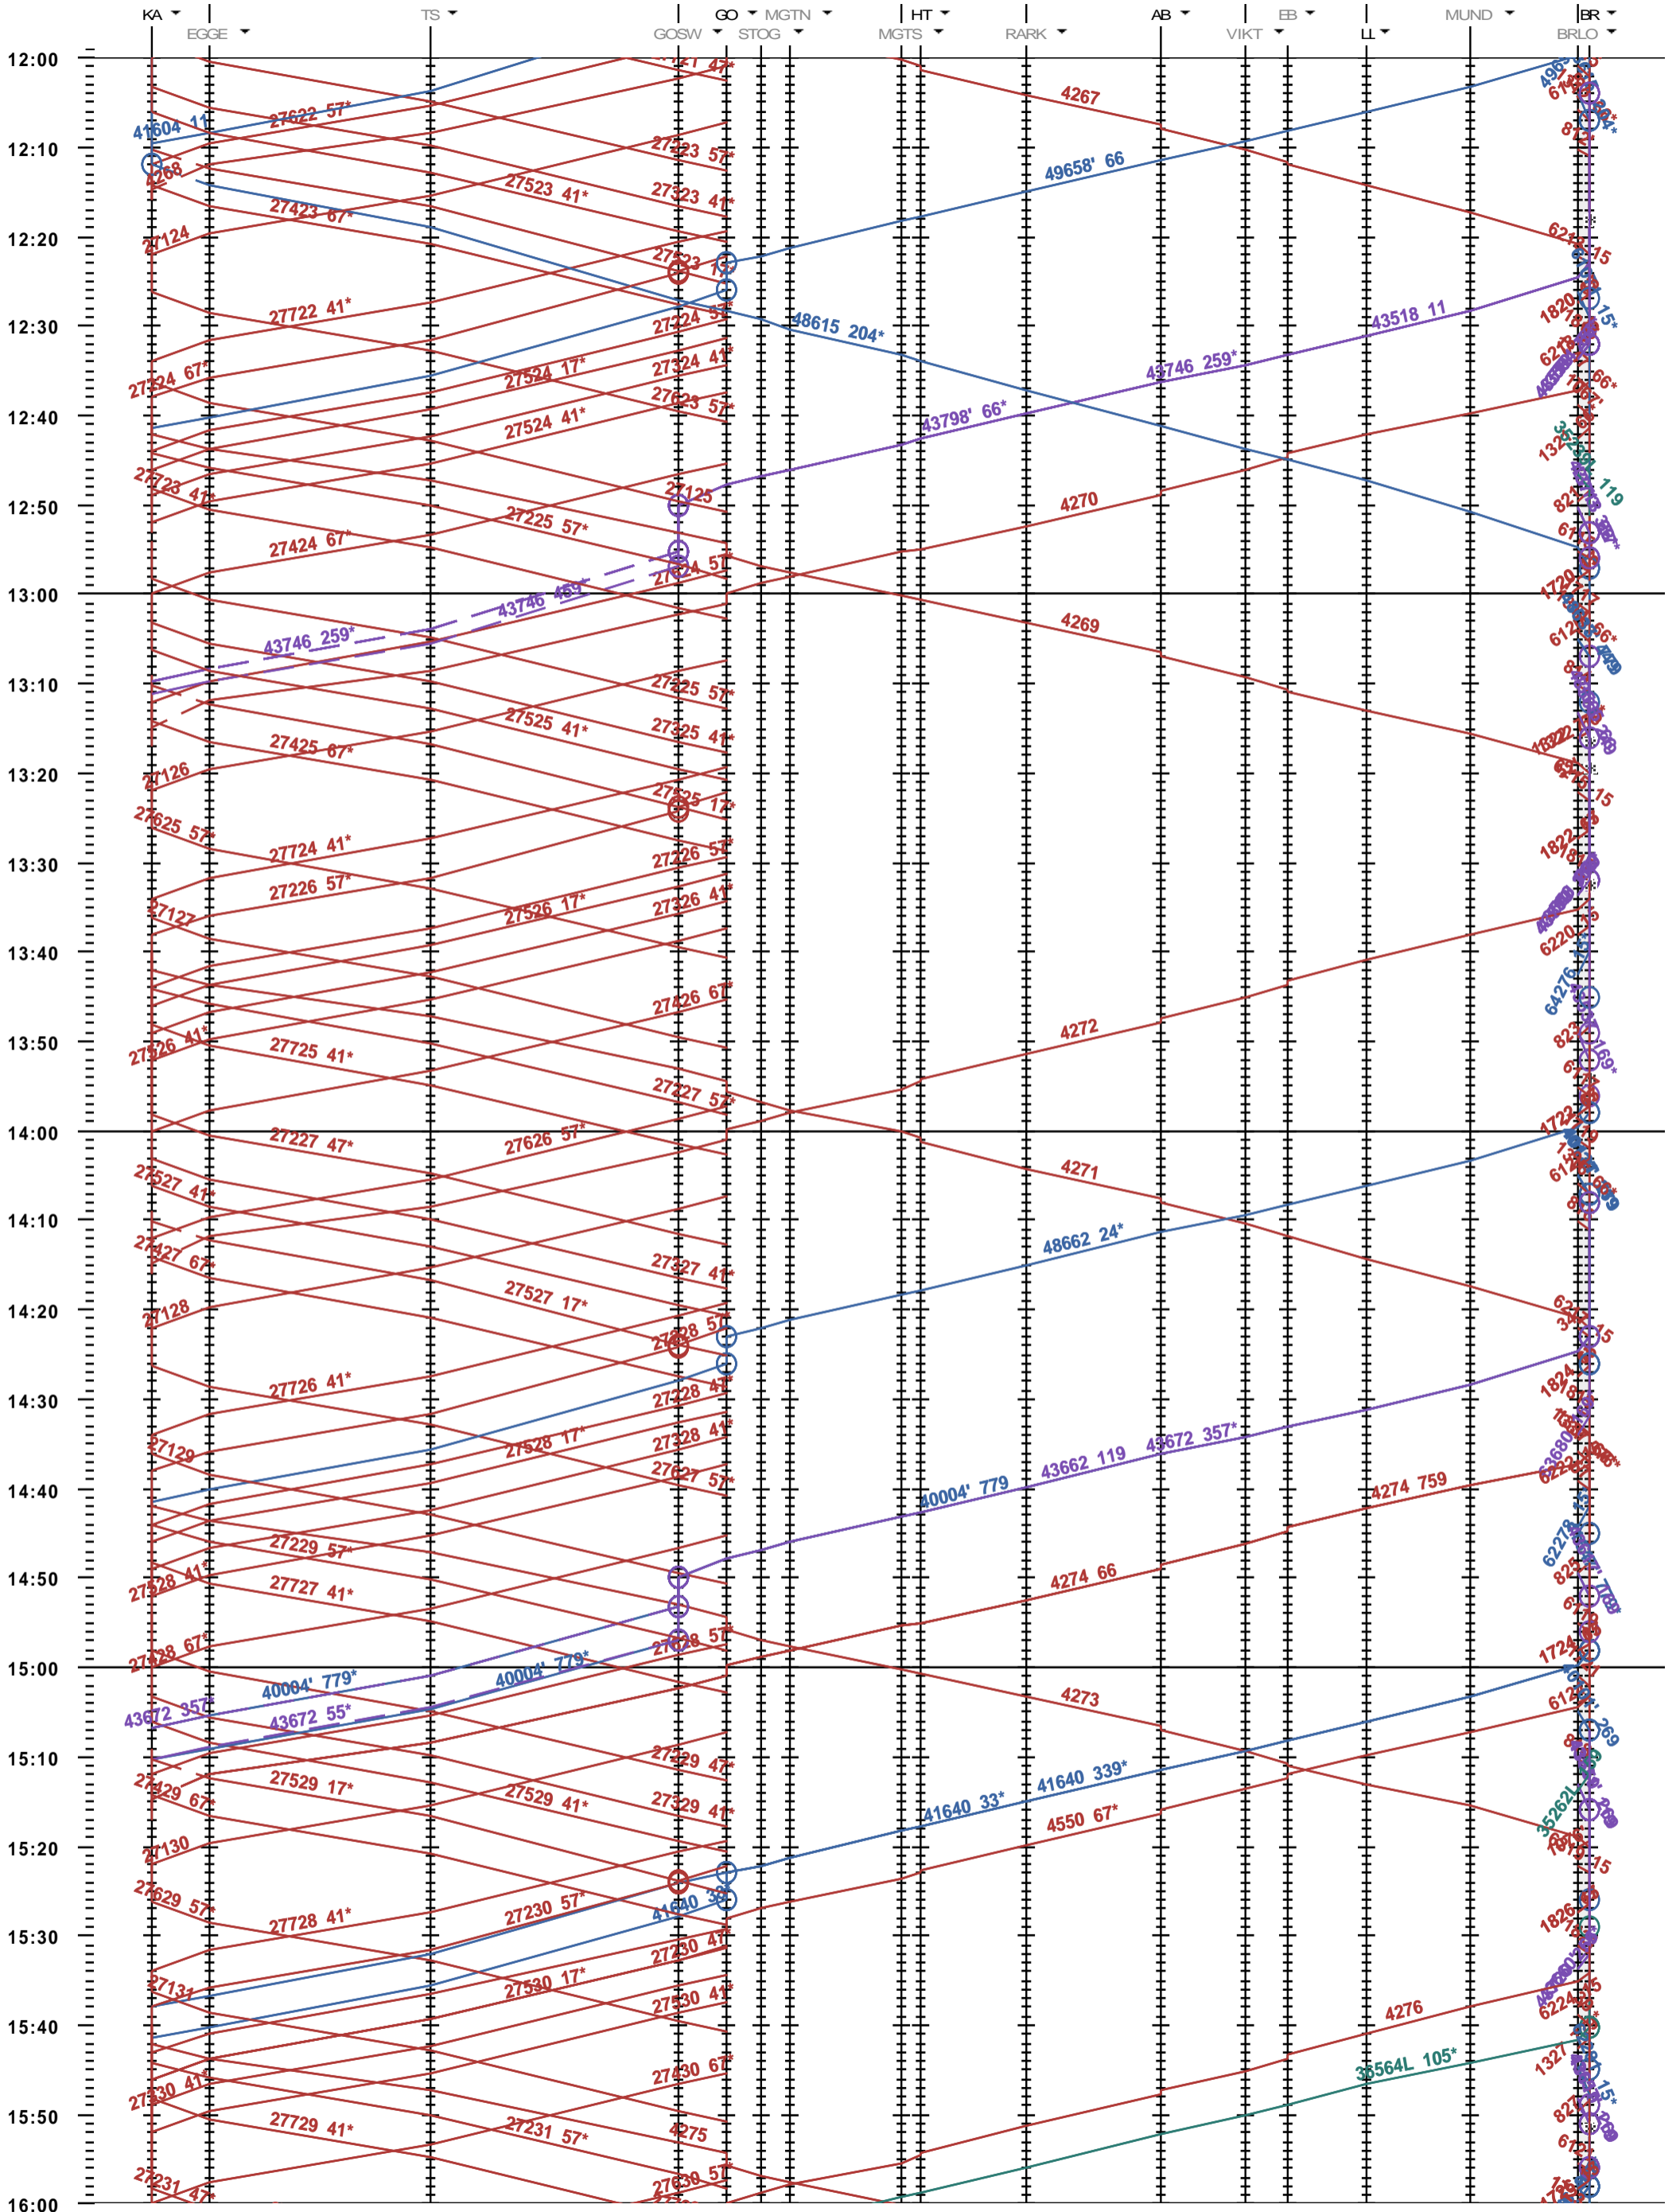

352 - Kandersteg - Brig

Fahrplanperiode 2019 (09.12.2018 - 14.12.2019)  
 Update  
 Gültig ab 09.12.2018

352 - Kandersteg - Brig

Fahrplanperiode 2019 (09.12.2018 - 14.12.2019)  
 Update  
 Gültig ab 09.12.2018