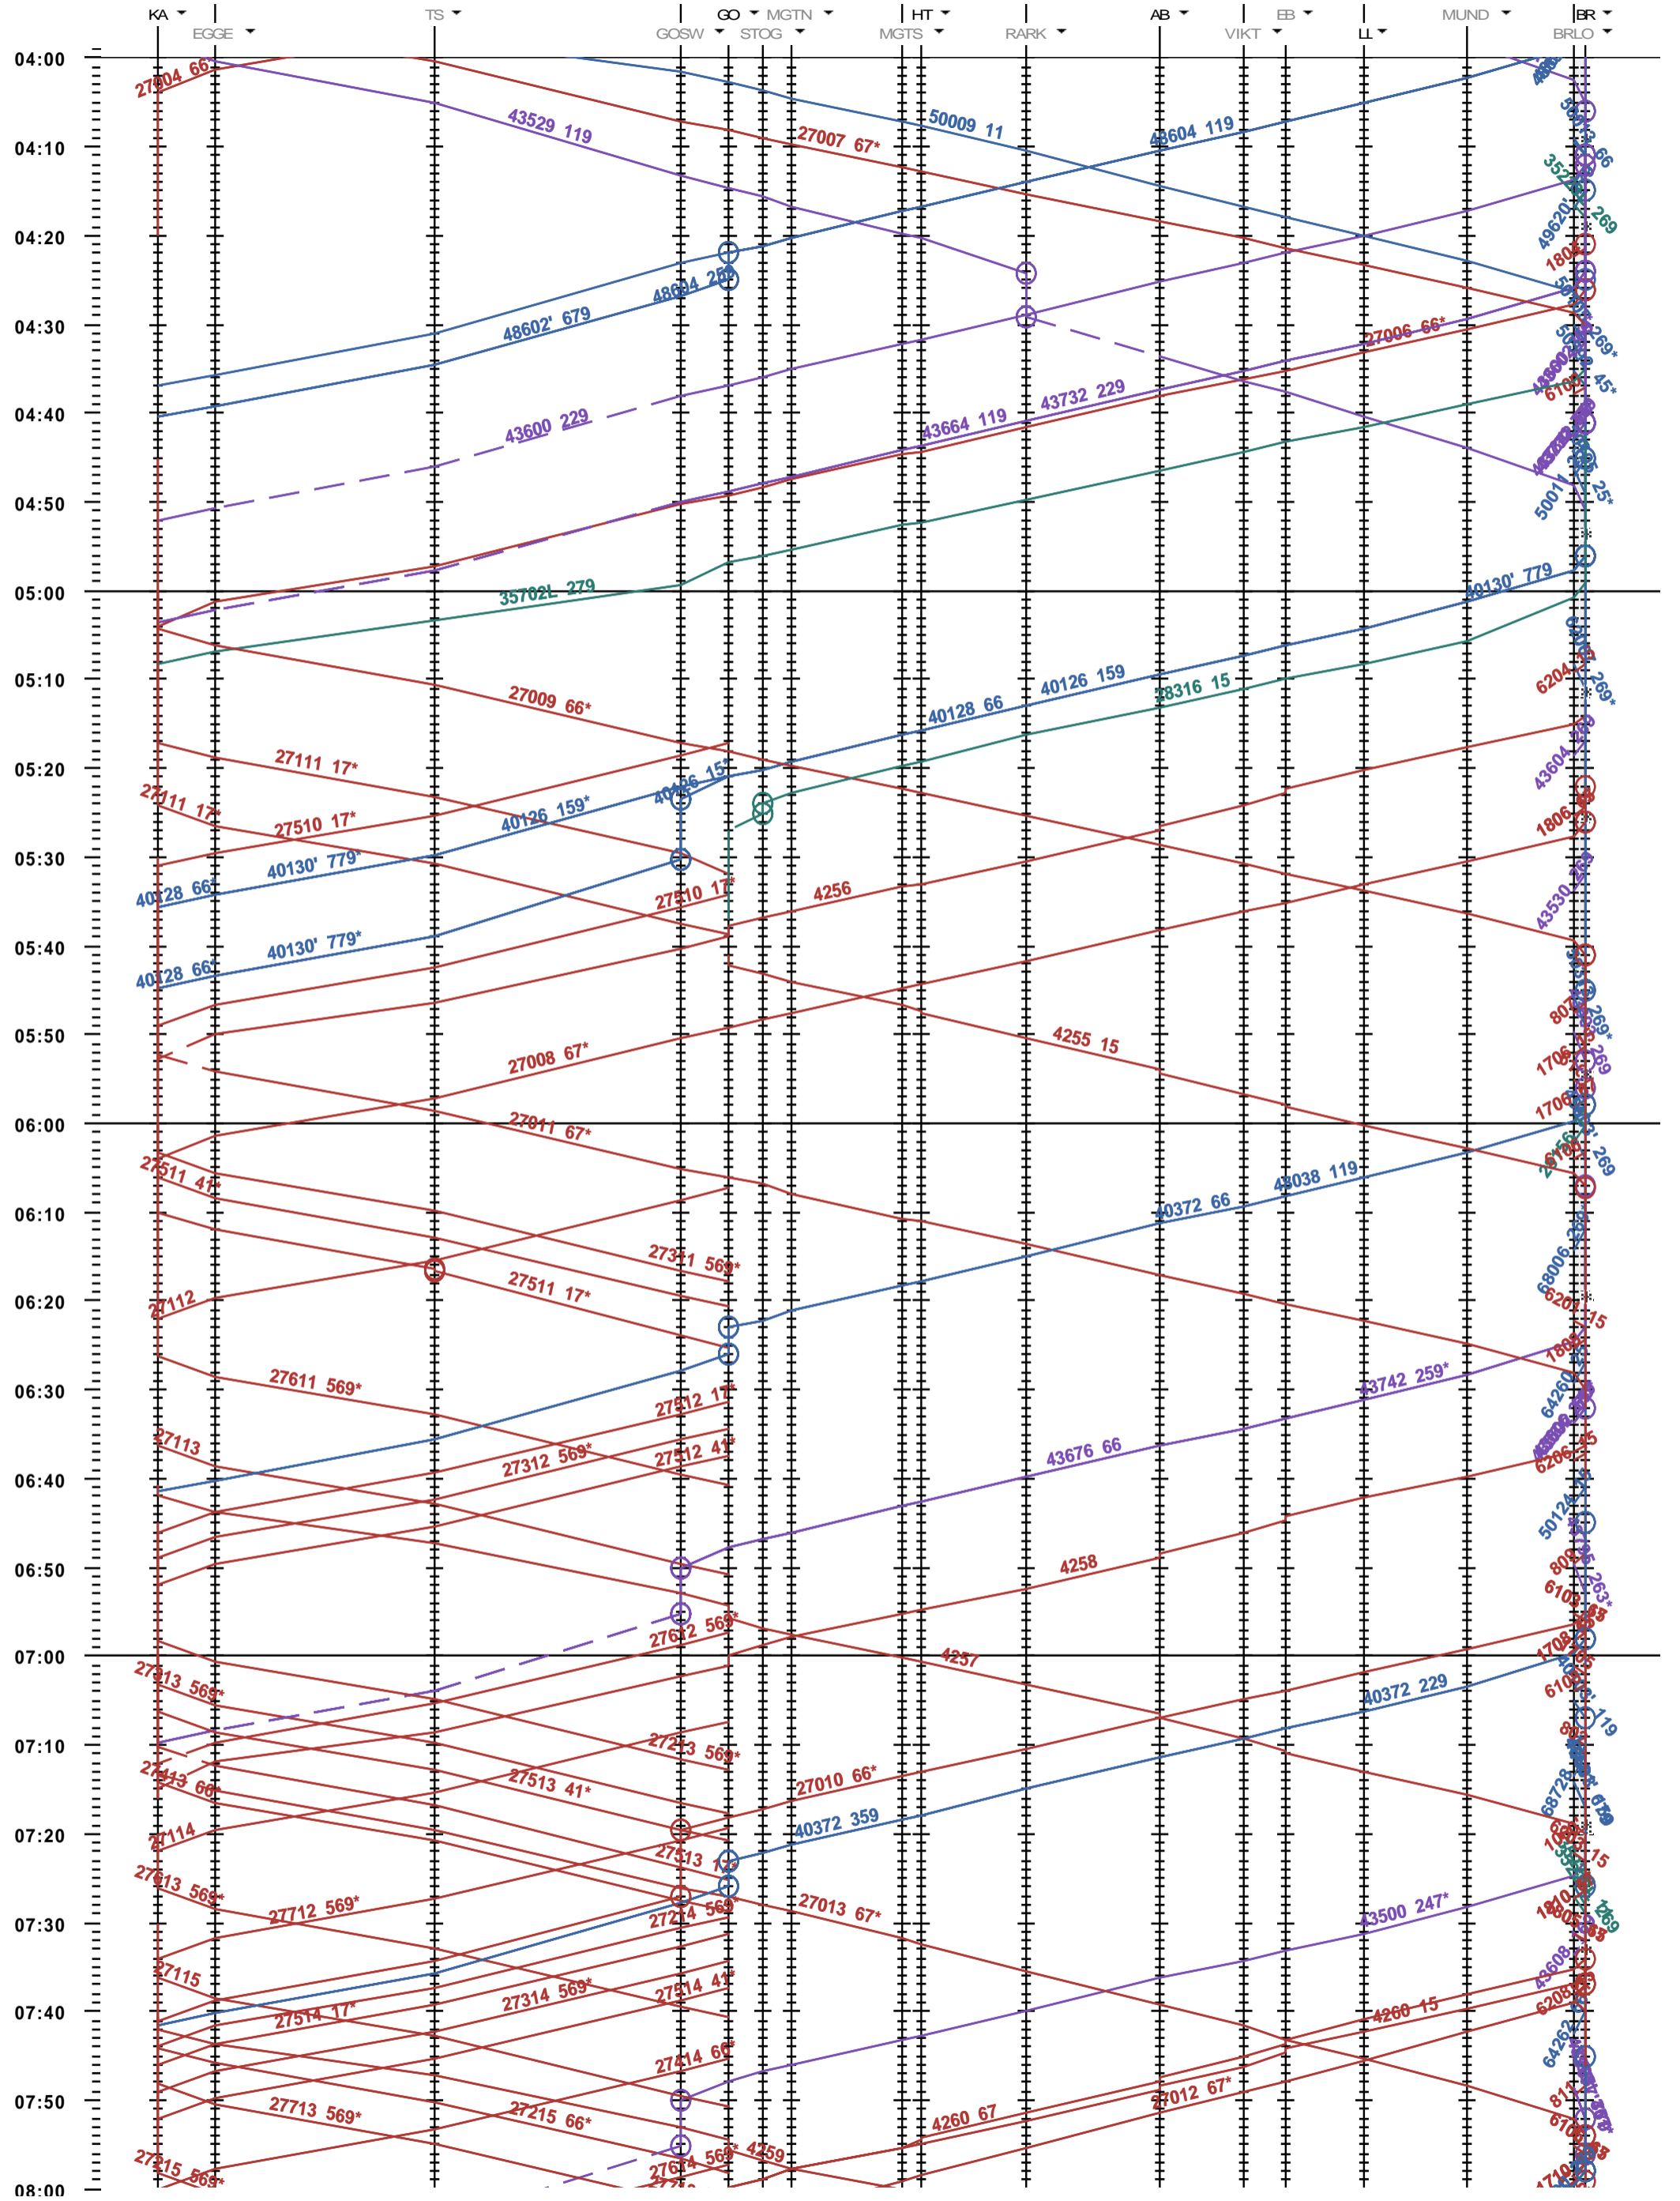

352 - Kandersteg - Brig

Fahrplanperiode 2019 (09.12.2018 - 14.12.2019)  
 Update  
 Gültig ab 09.12.2018

352 - Kandersteg - Brig

Fahrplanperiode 2019 (09.12.2018 - 14.12.2019)  
 Update  
 Gültig ab 09.12.2018