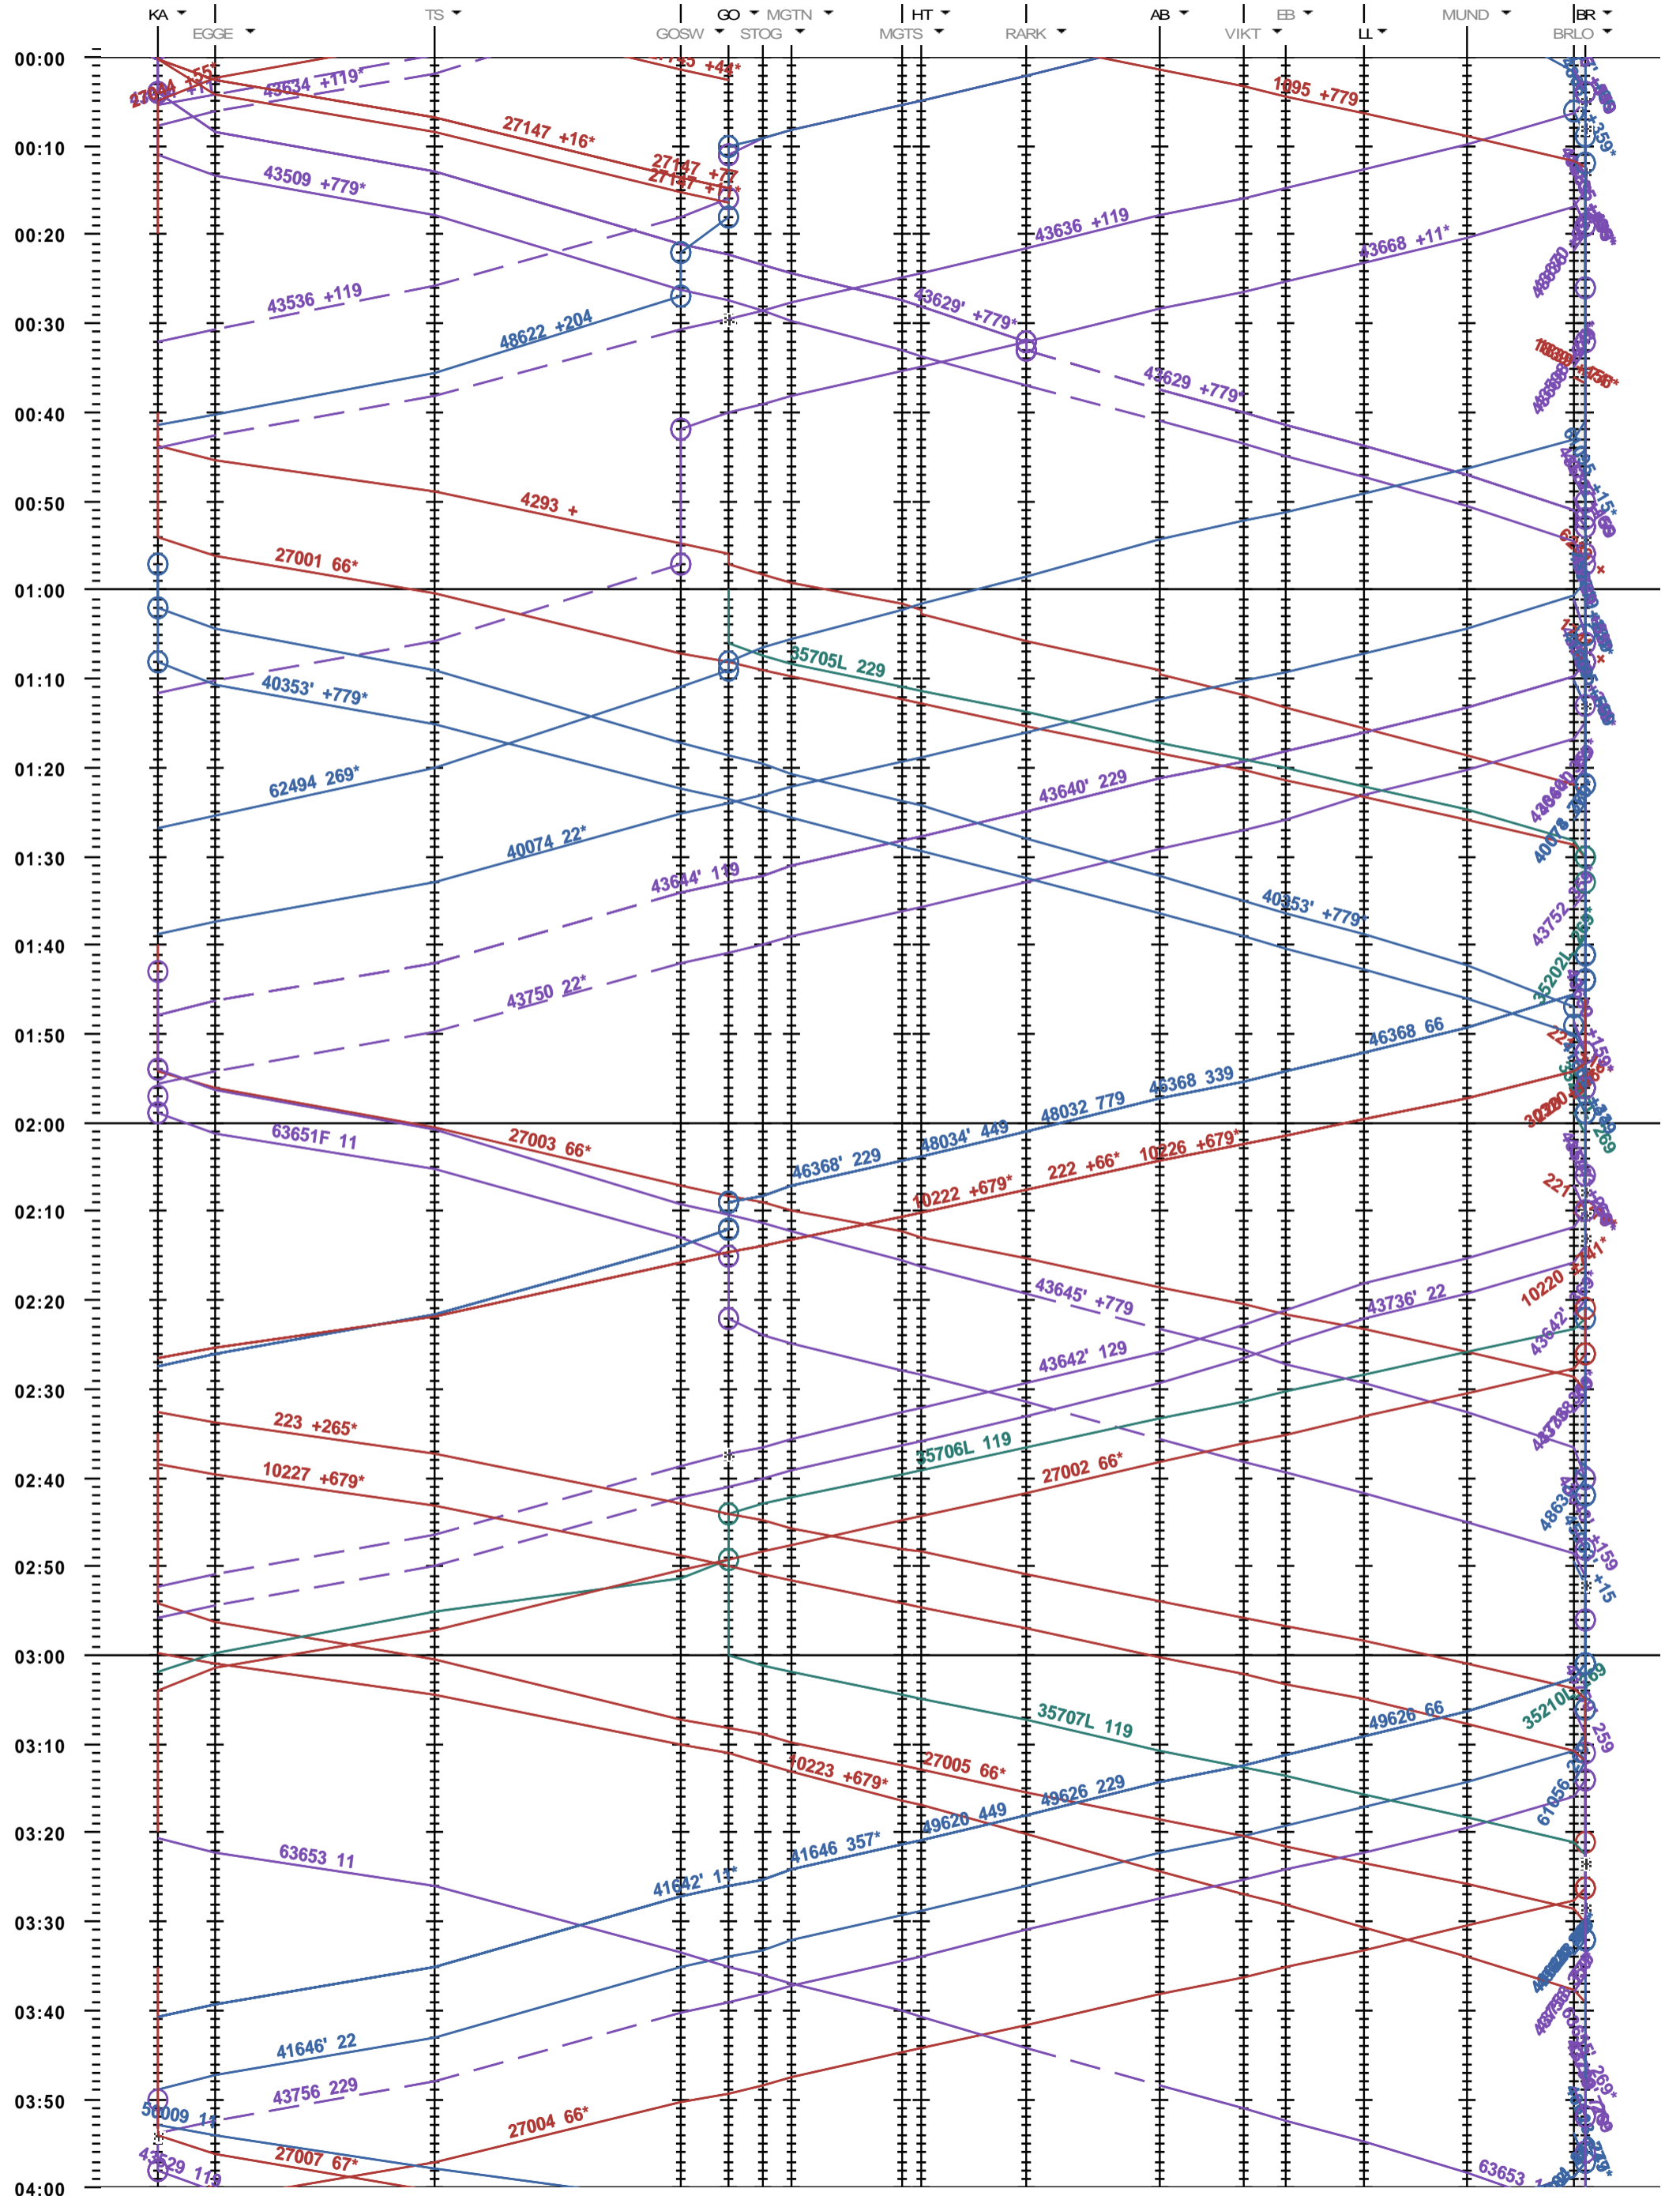

352 - Kandersteg - Brig

Fahrplanperiode 2019 (09.12.2018 - 14.12.2019)  
 Update  
 Gültig ab 09.12.2018

352 - Kandersteg - Brig

Fahrplanperiode 2019 (09.12.2018 - 14.12.2019)  
 Update  
 Gültig ab 09.12.2018