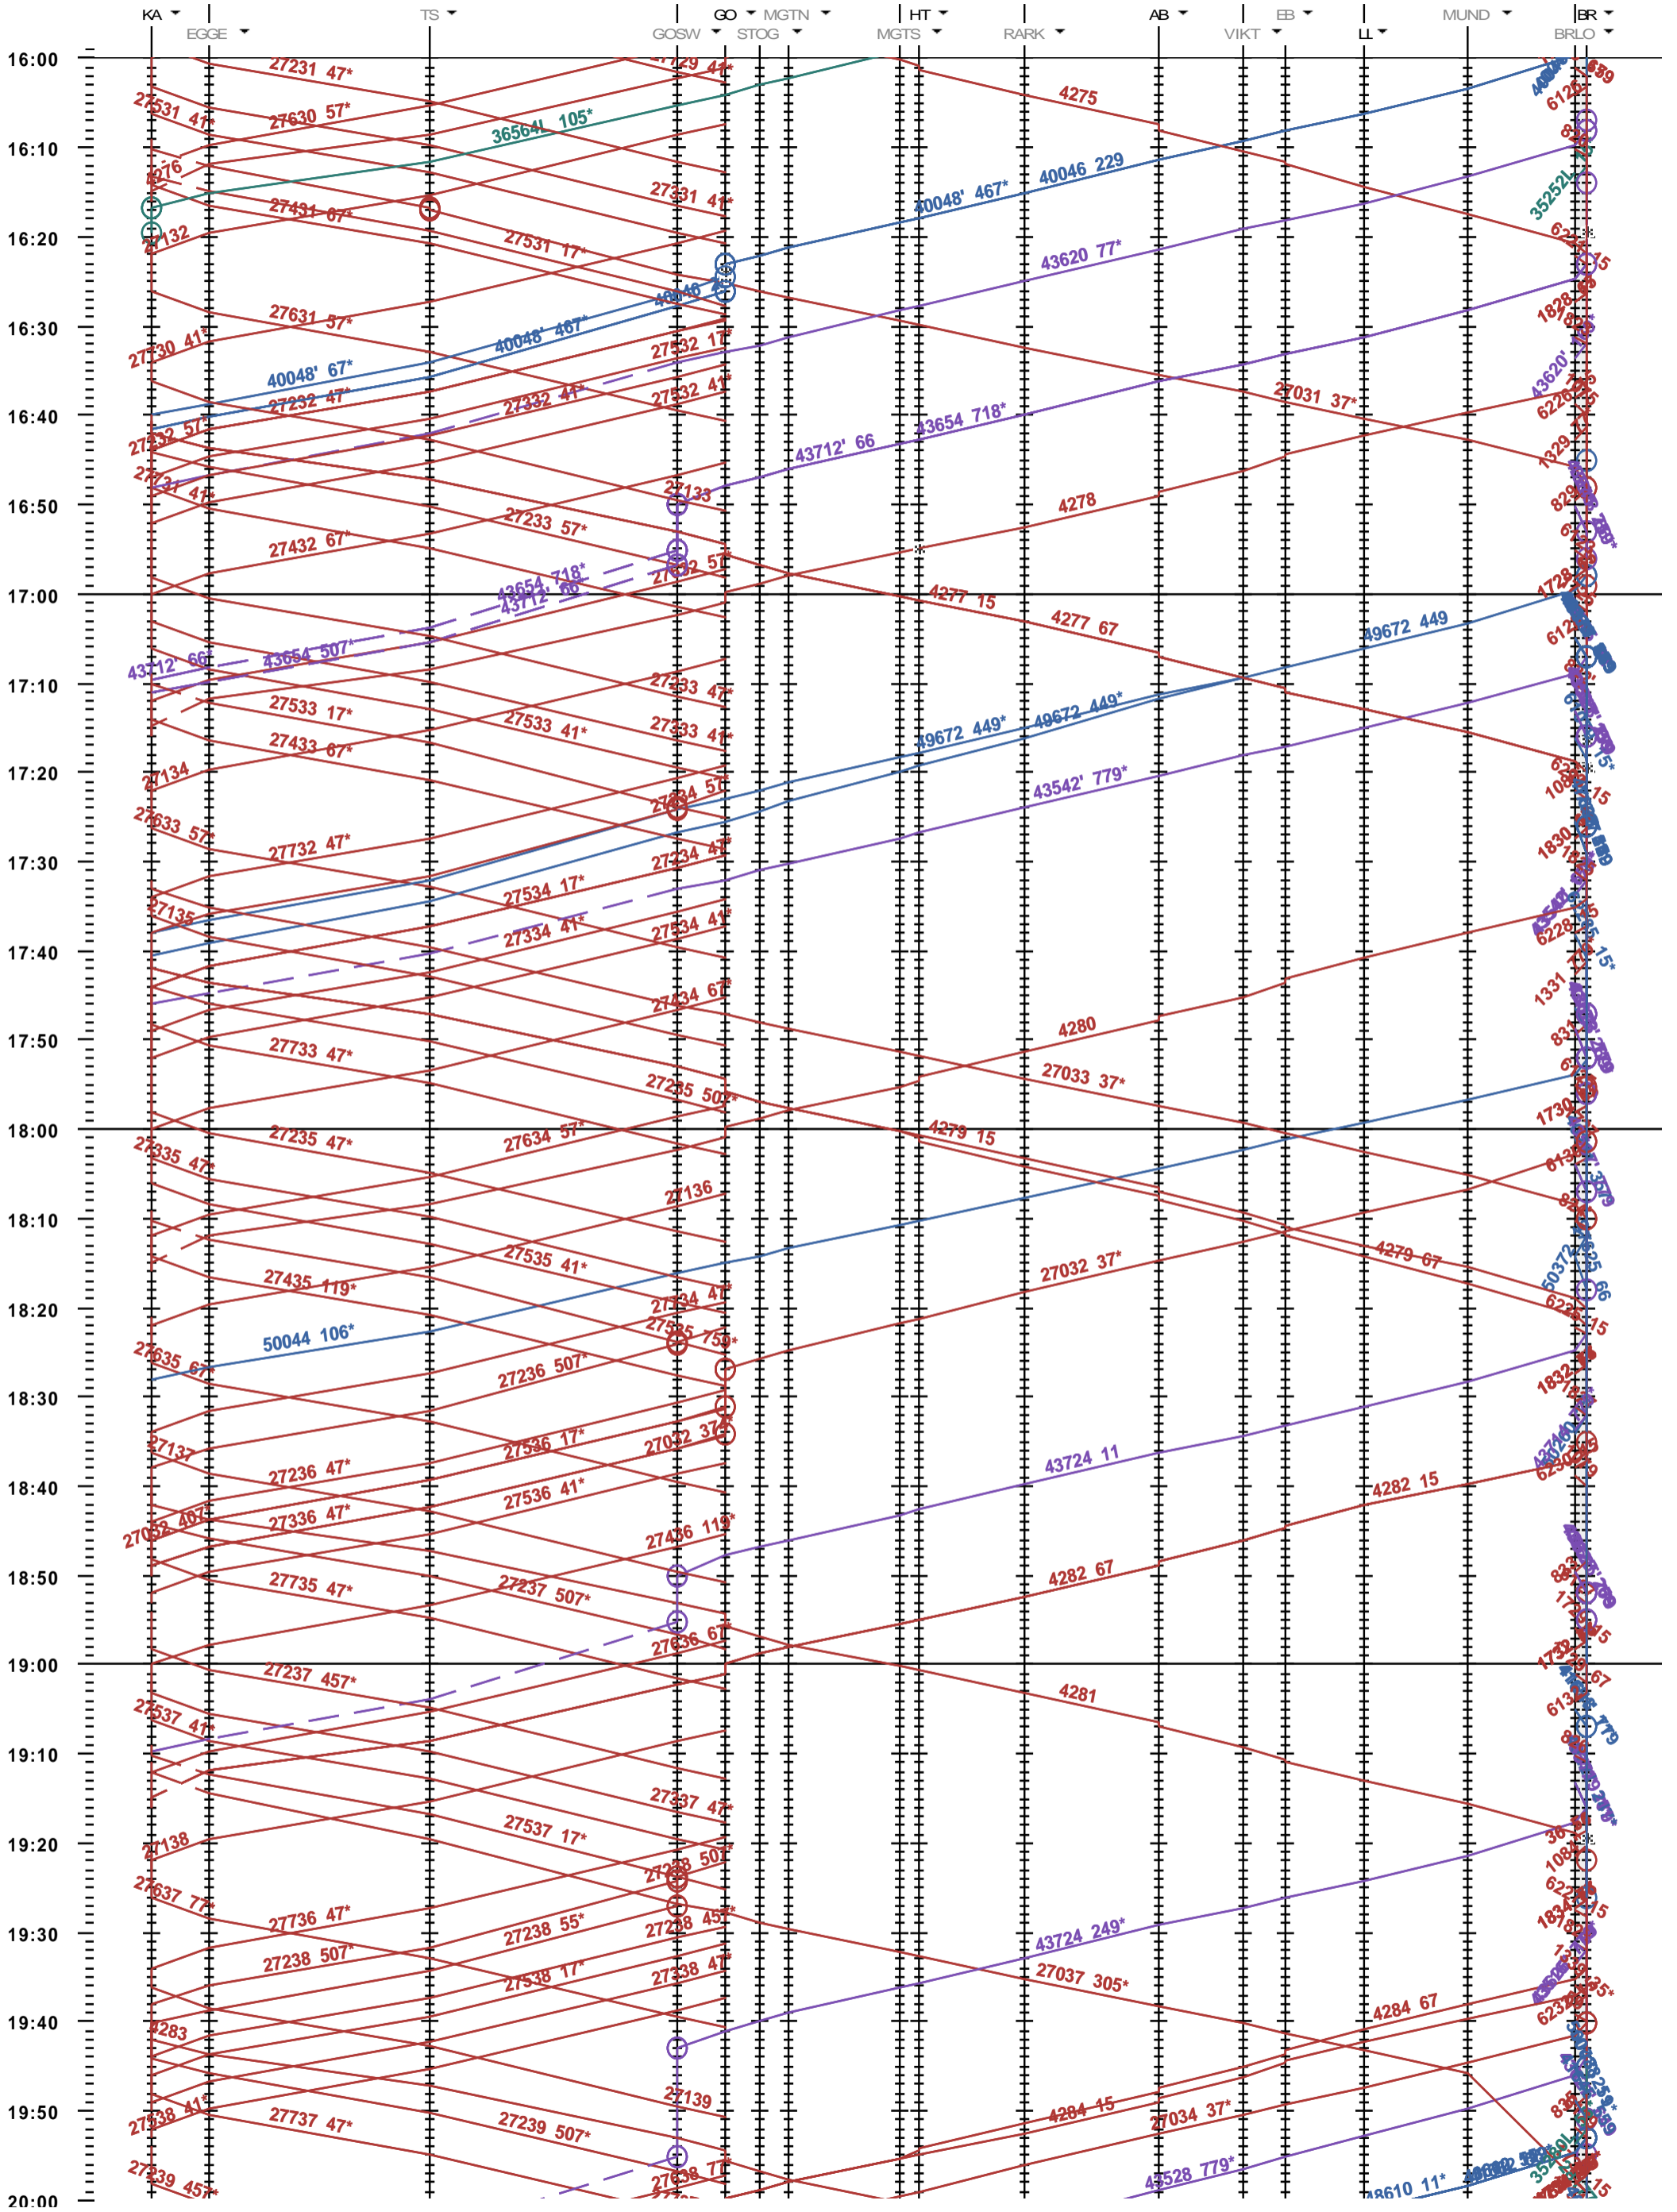

352 - Kandersteg - Brig

Fahrplanperiode 2019 (09.12.2018 - 14.12.2019)  
 Update  
 Gültig ab 09.12.2018

352 - Kandersteg - Brig

Fahrplanperiode 2019 (09.12.2018 - 14.12.2019)  
 Update  
 Gültig ab 09.12.2018