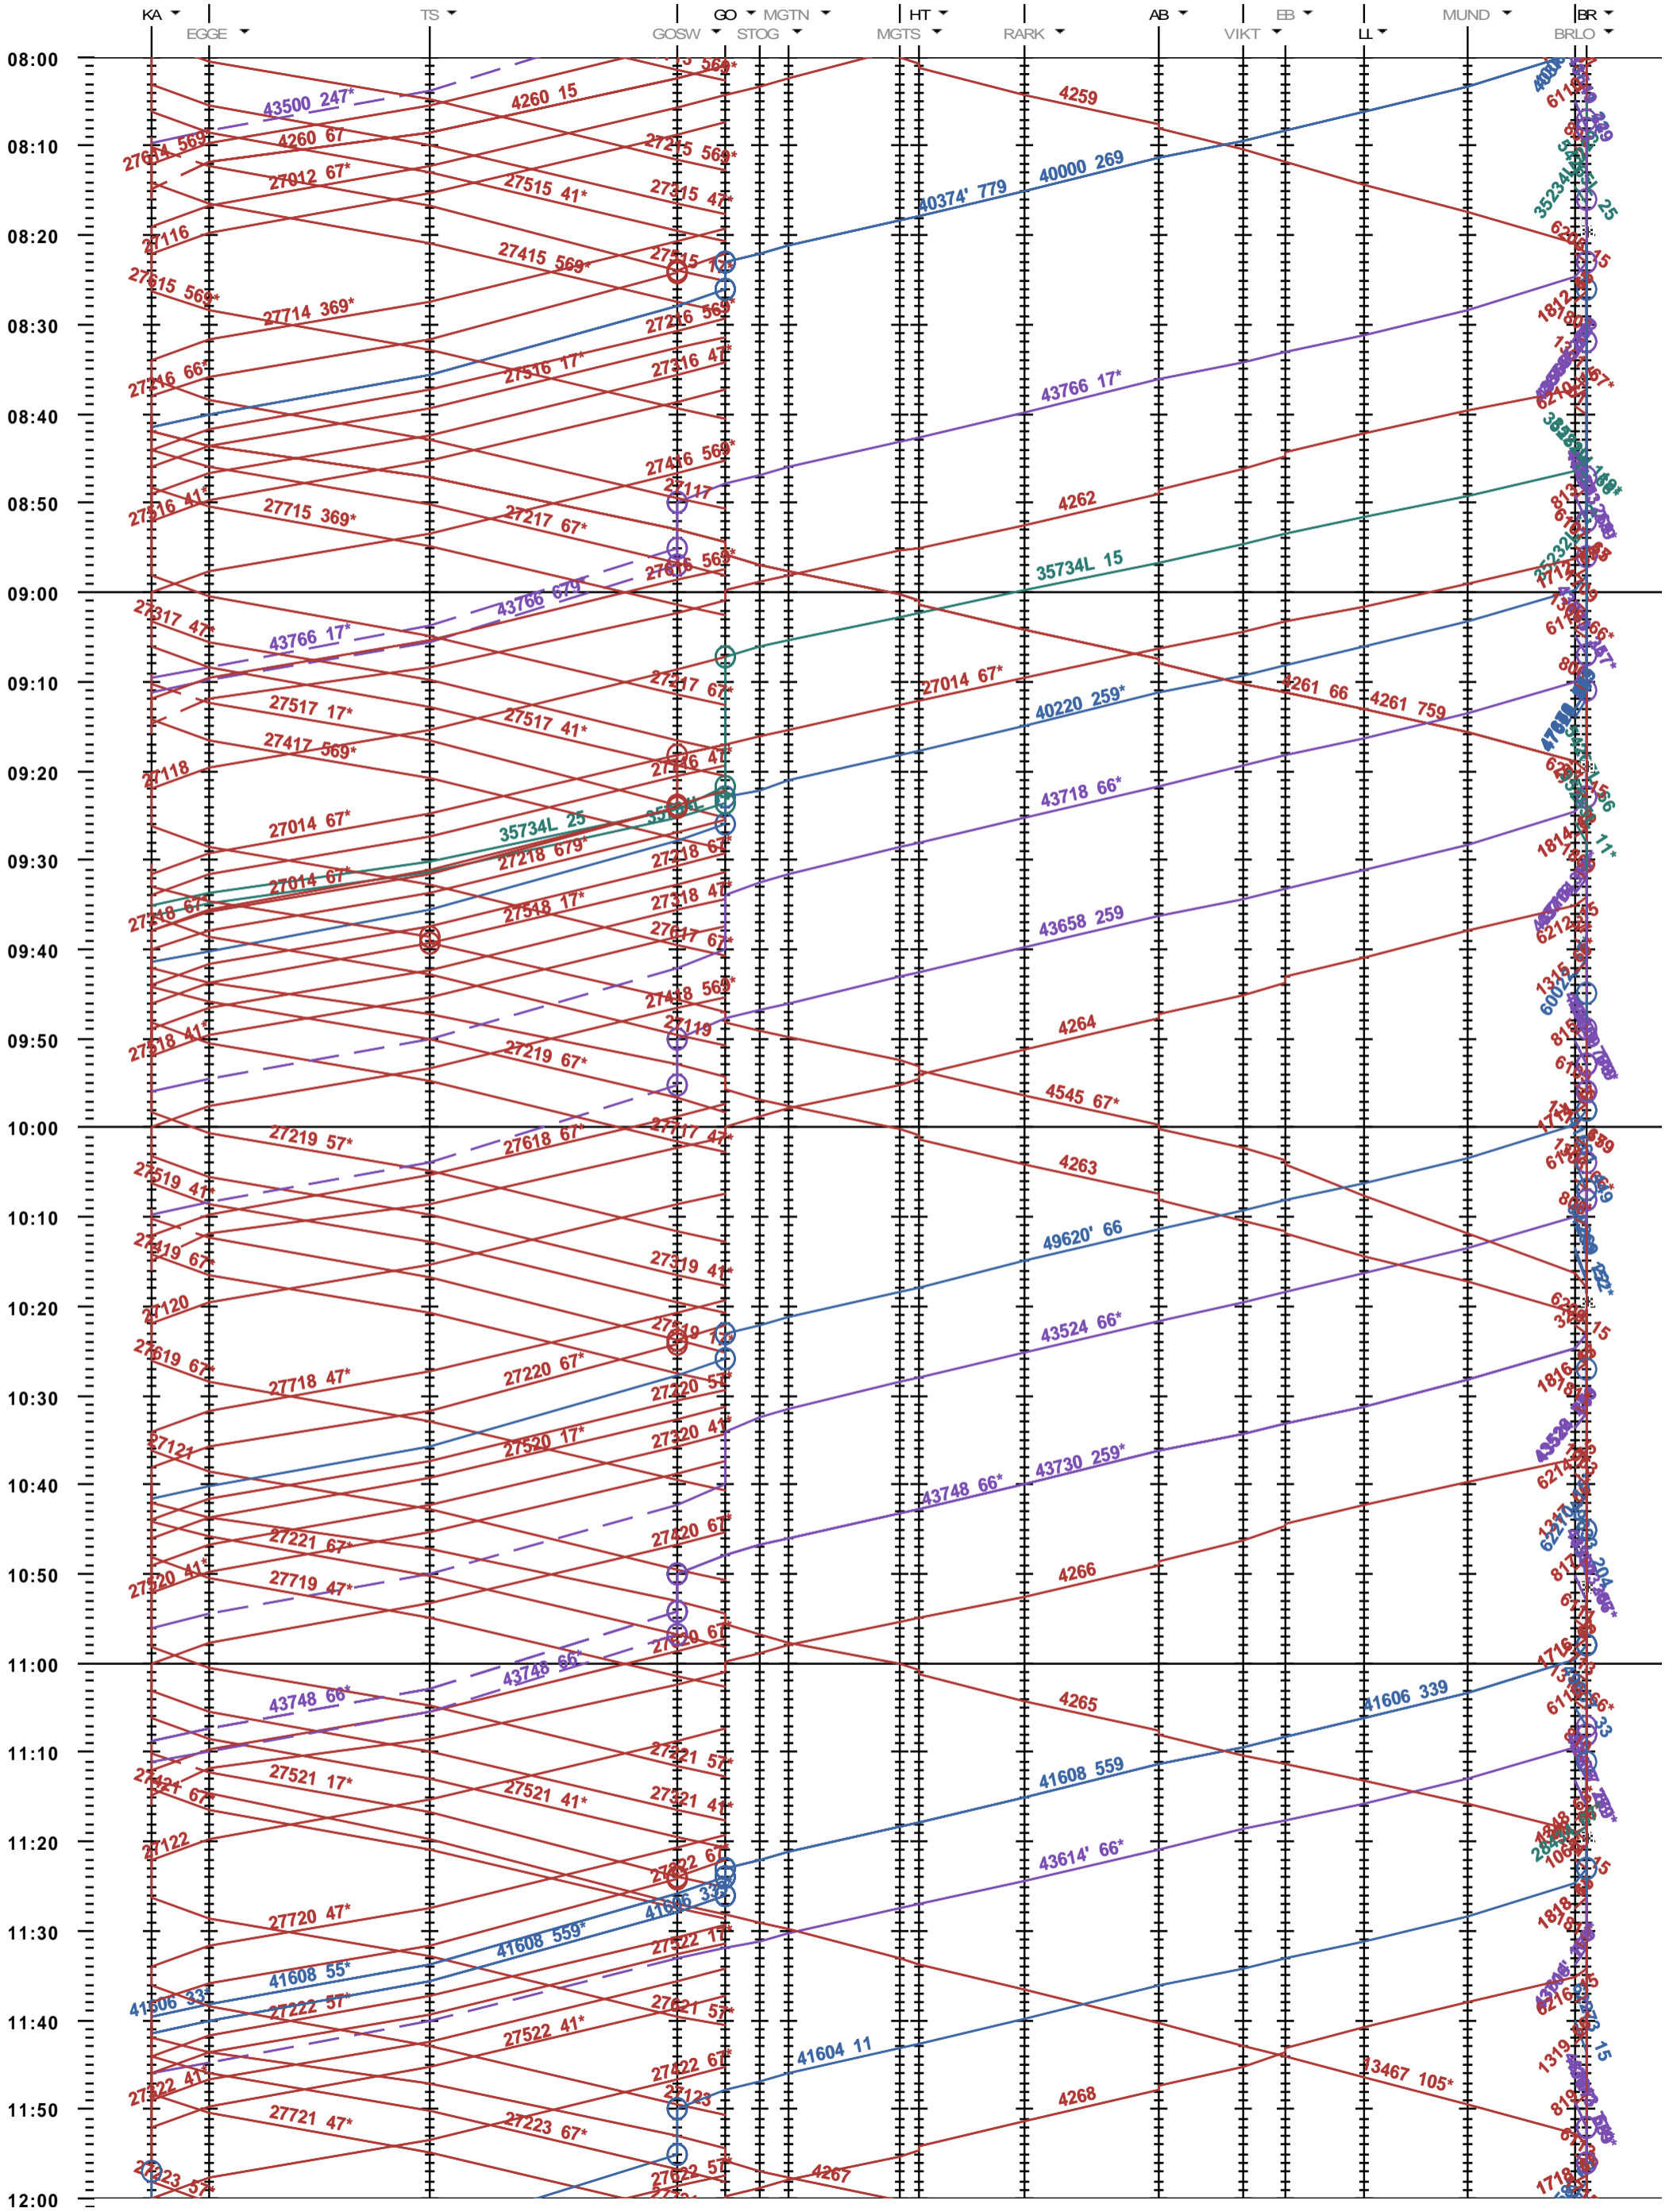

352 - Kandersteg - Brig

Fahrplanperiode 2019 (09.12.2018 - 14.12.2019)  
 Update  
 Gültig ab 09.12.2018

352 - Kandersteg - Brig

Fahrplanperiode 2019 (09.12.2018 - 14.12.2019)  
 Update  
 Gültig ab 09.12.2018