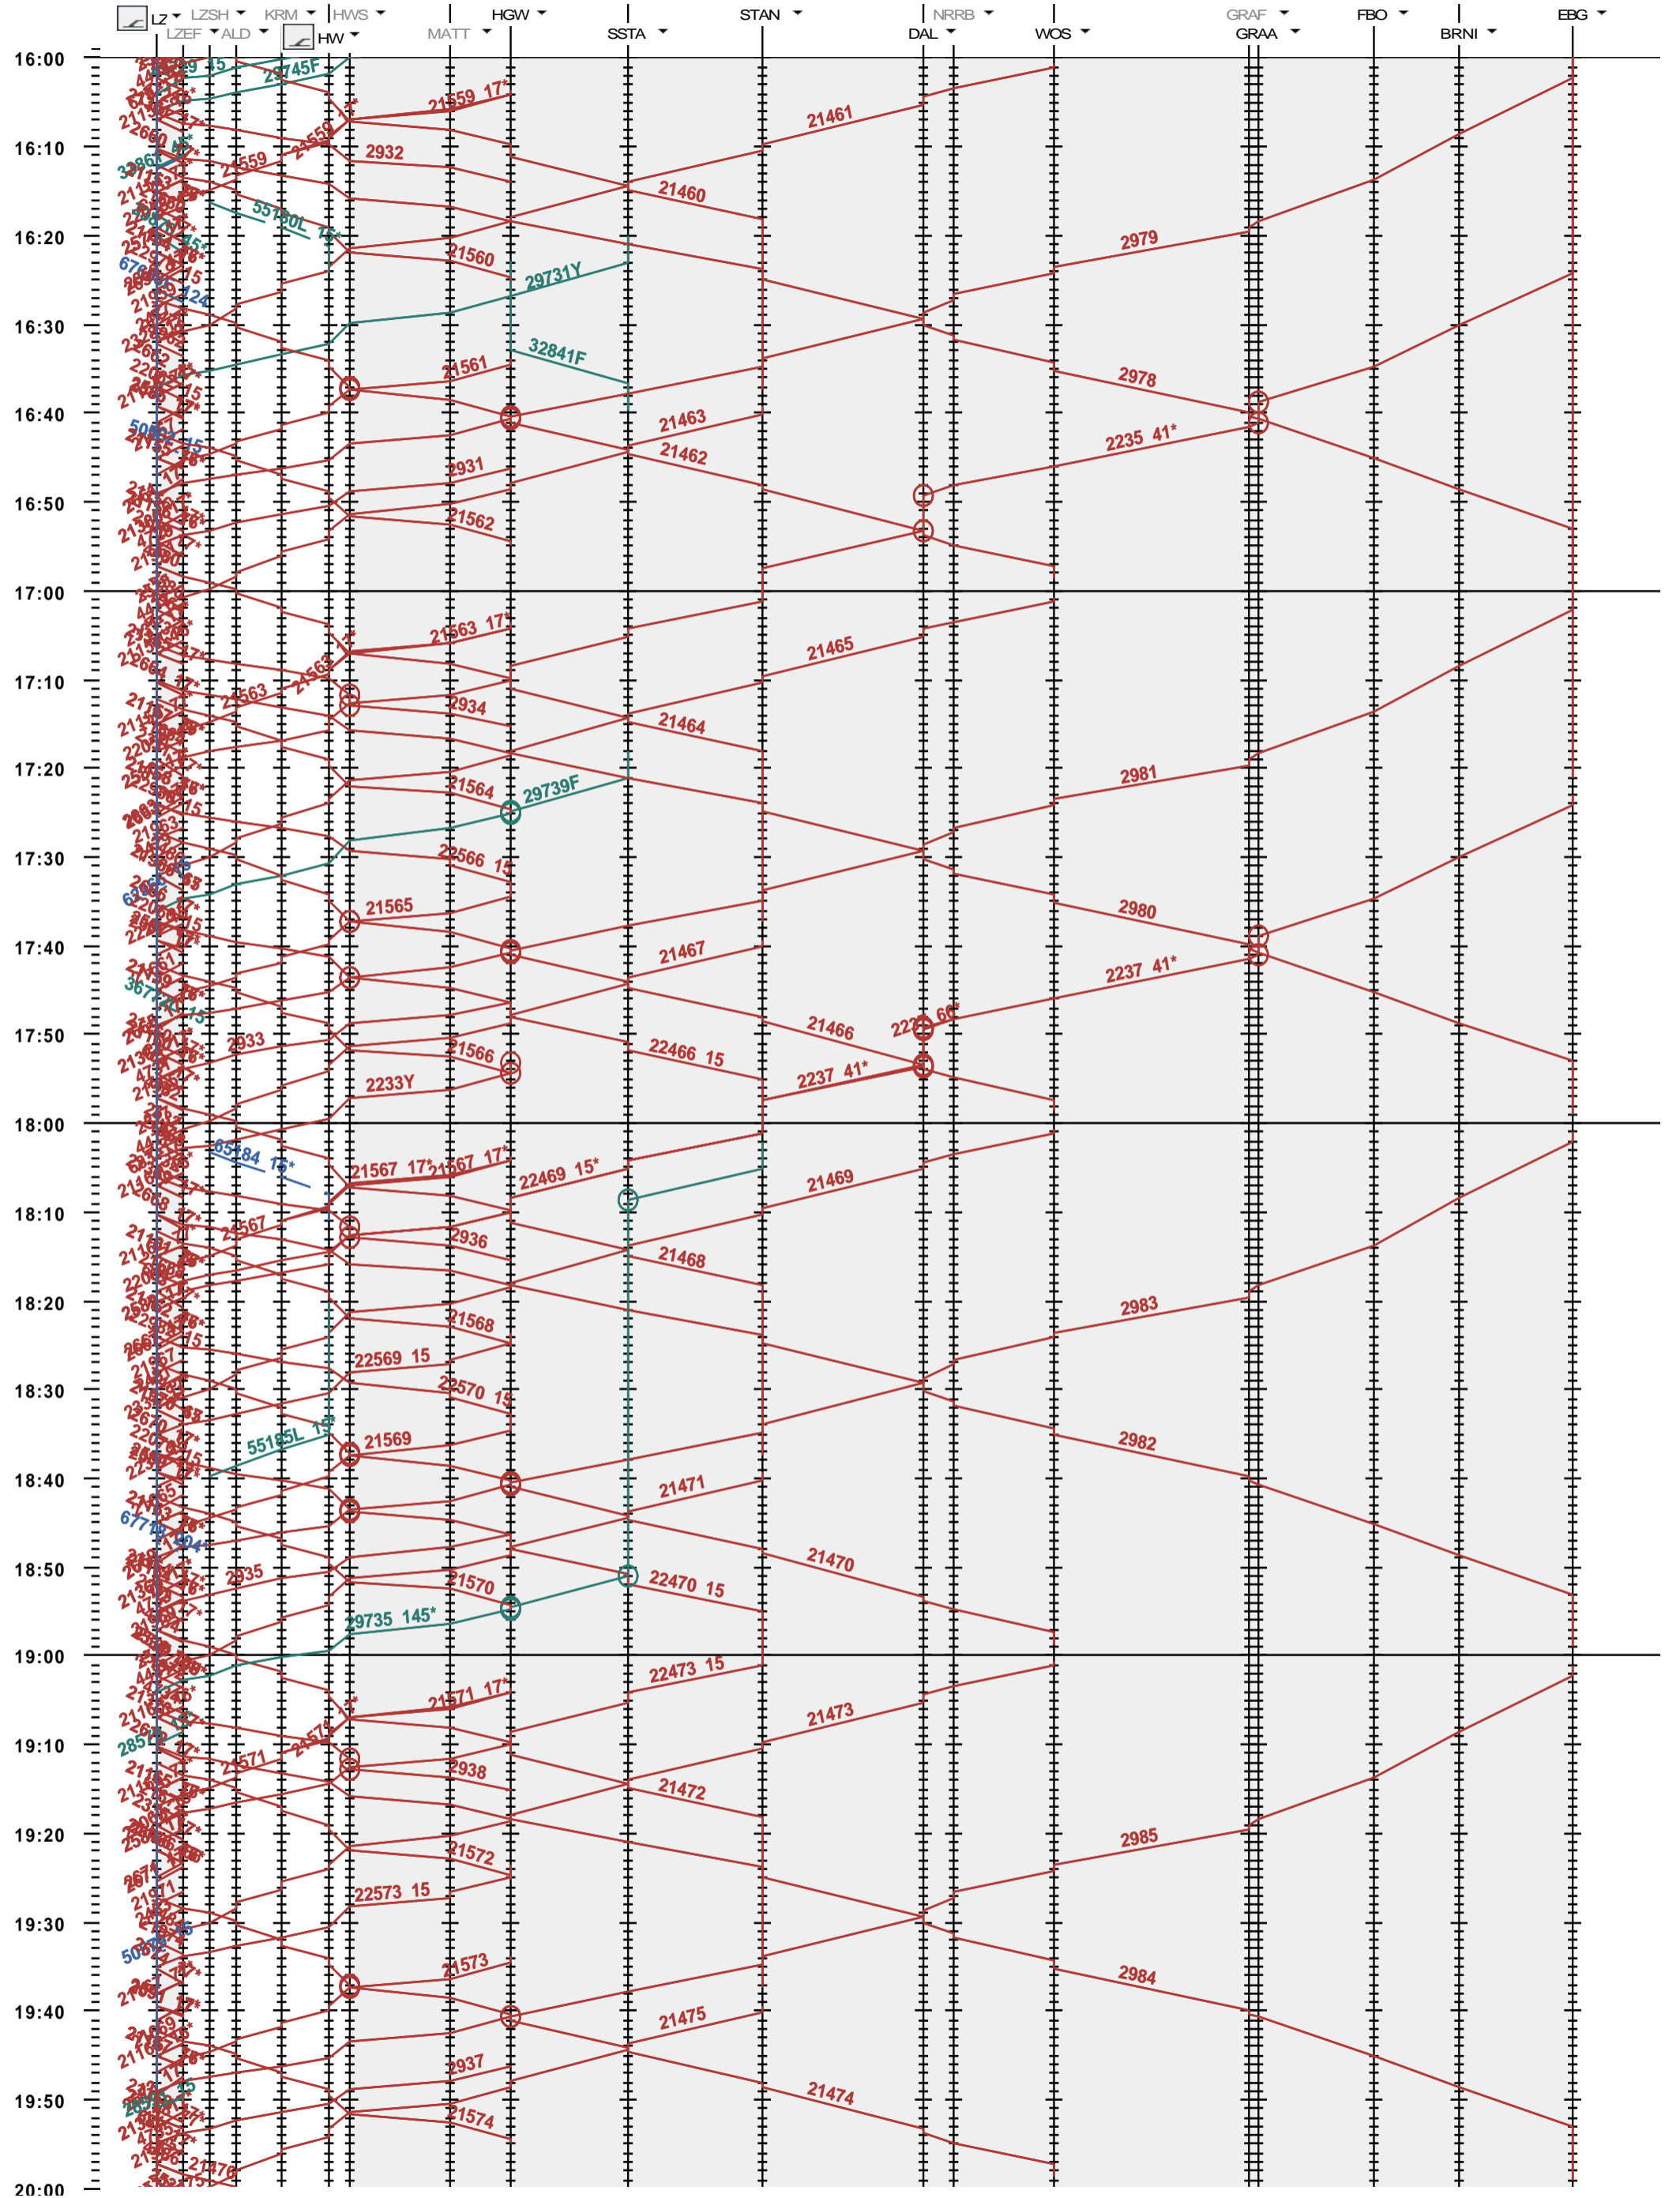

441 - Luzern - Hergiswil - Engelberg

Fahrplanperiode 2019 (09.12.2018 - 14.12.2019)

Update

Gültig ab

09.12.2018

441 - Luzern - Hergiswil - Engelberg

Fahrplanperiode 2019 (09.12.2018 - 14.12.2019)

Update

Gültig ab

09.12.2018

441 - Luzern - Hergiswil - Engelberg

Fahrplanperiode 2019 (09.12.2018 - 14.12.2019)

Update
Gültig ab

09.12.2018

441 - Luzern - Hergiswil - Engelberg

Fahrplanperiode 2019 (09.12.2018 - 14.12.2019)

Update

Gültig ab 09.12.2018

441 - Luzern - Hergiswil - Engelberg

Fahrplanperiode 2019 (09.12.2018 - 14.12.2019)
 Update
 Gültig ab 09.12.2018

441 - Luzern - Hergiswil - Engelberg

Fahrplanperiode 2019 (09.12.2018 - 14.12.2019)