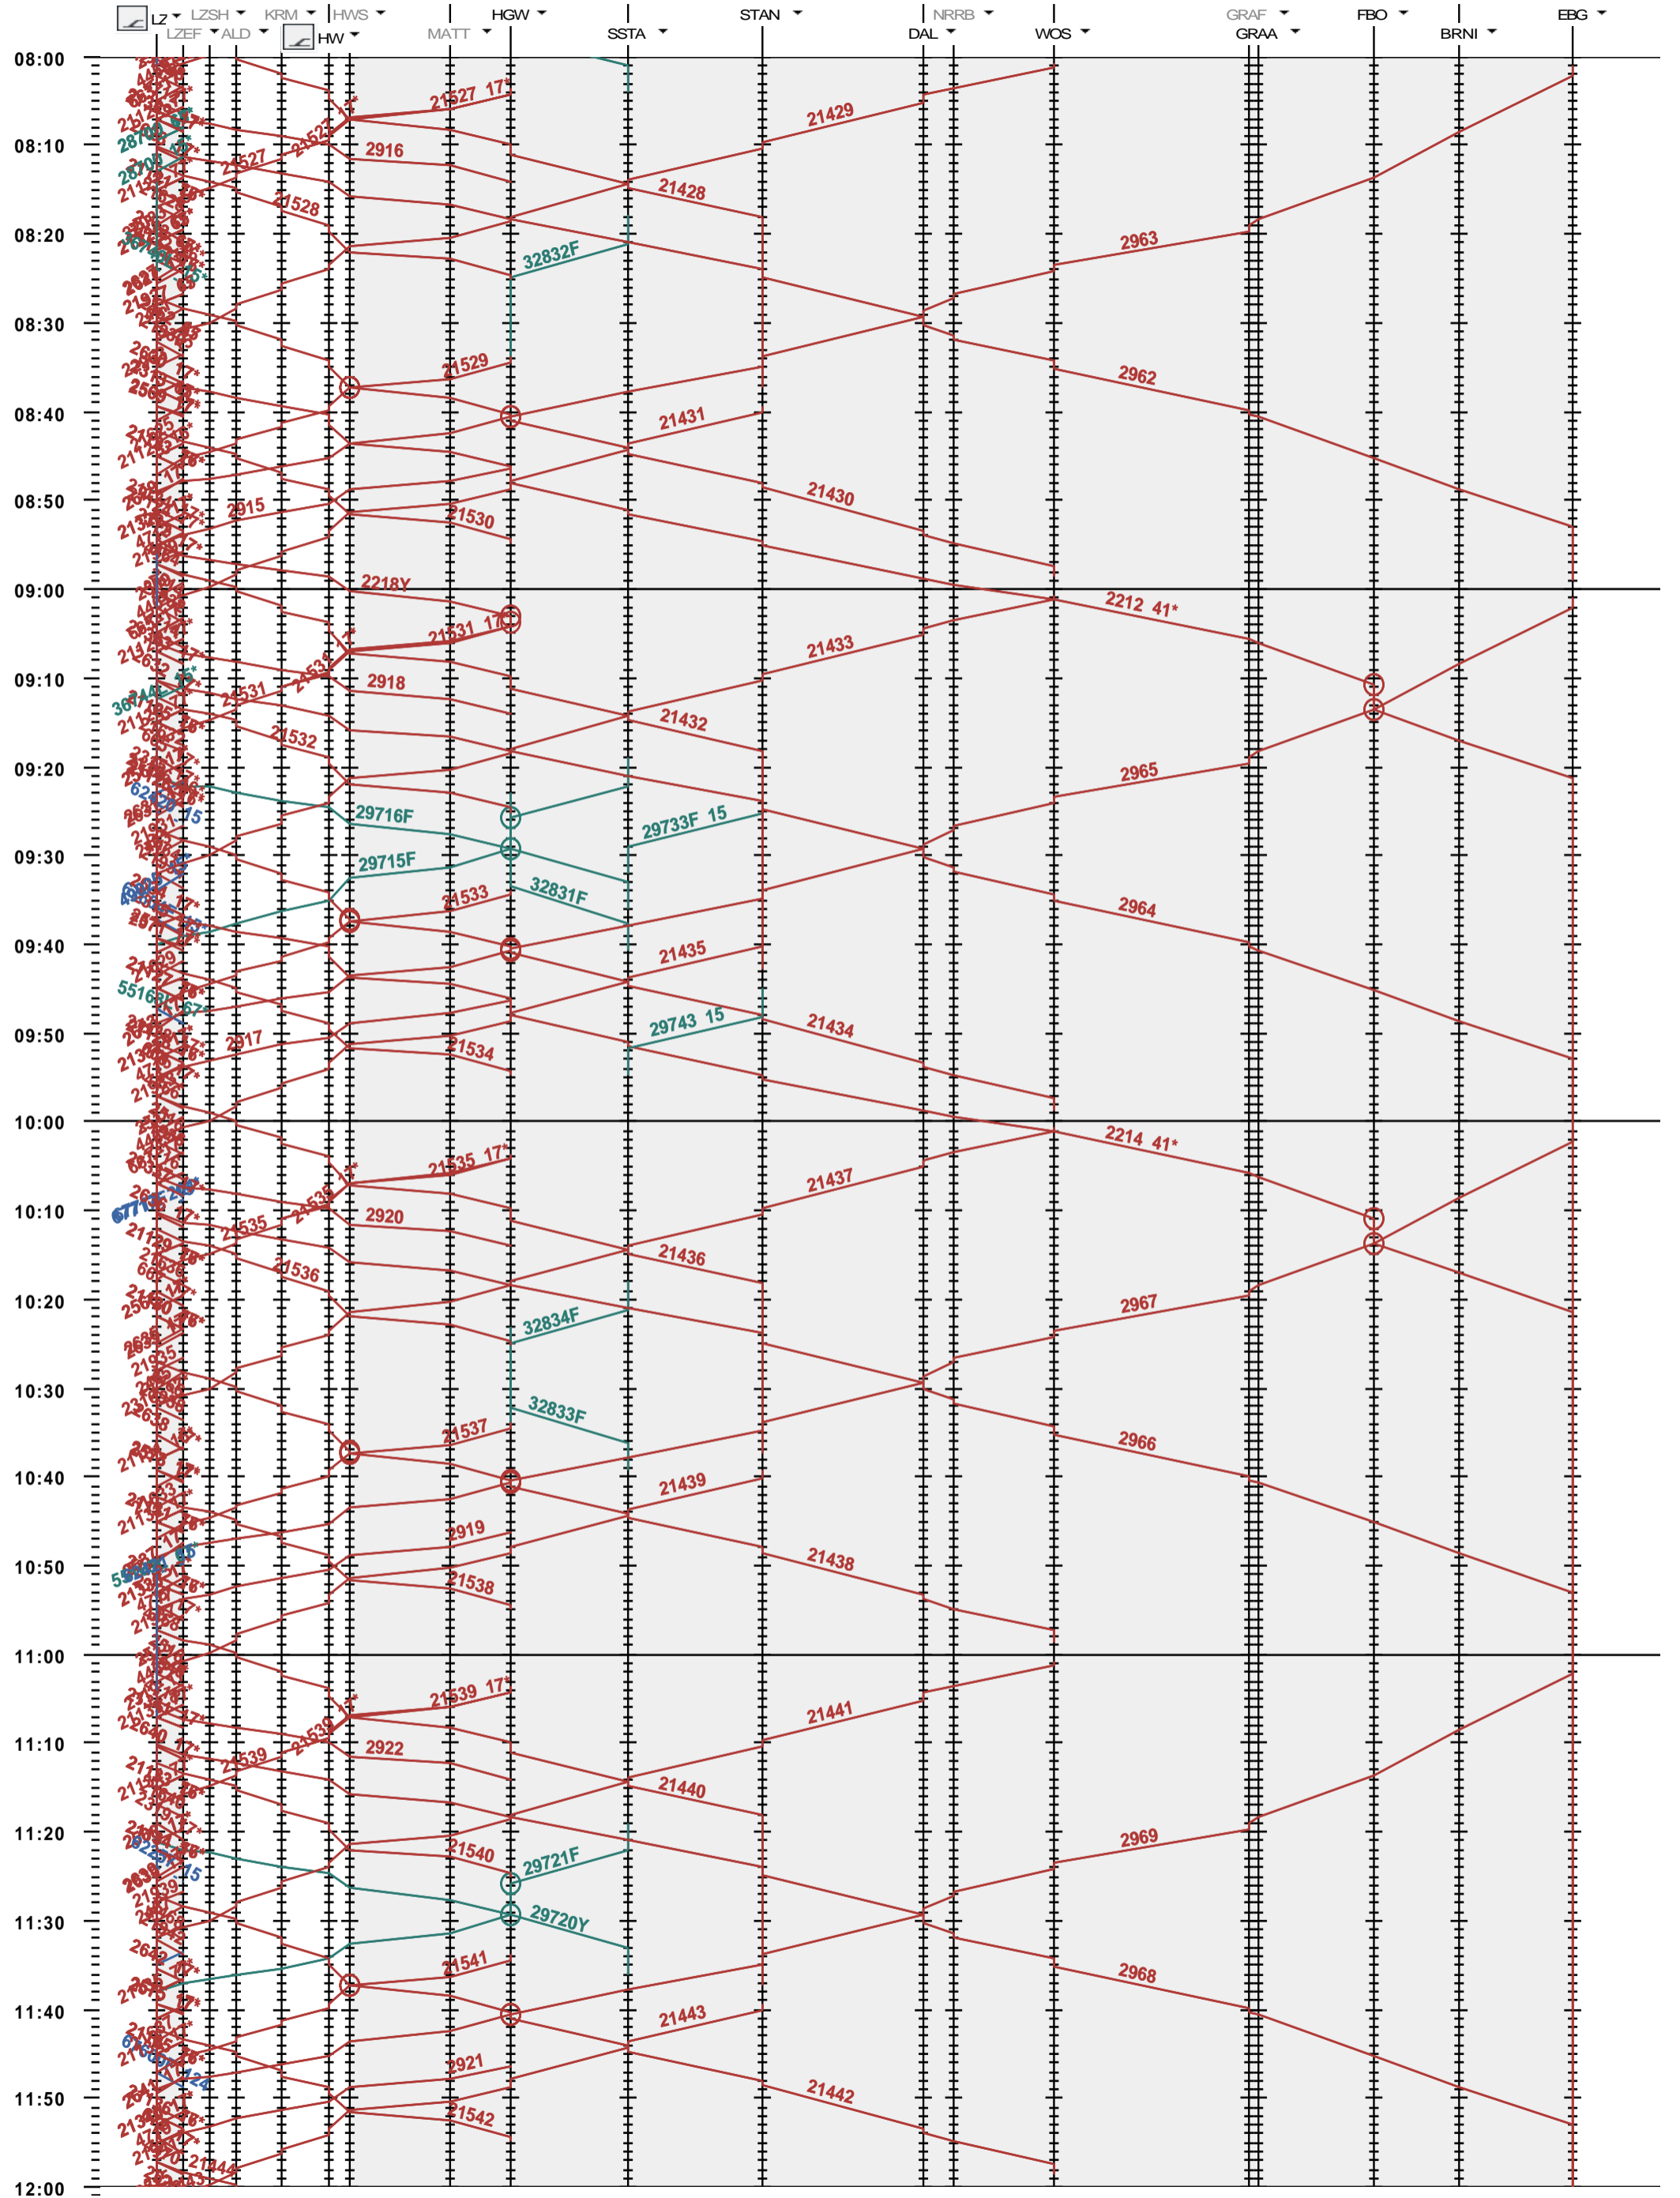

441 - Luzern - Hergiswil - Engelberg

Fahrplanperiode 2019 (09.12.2018 - 14.12.2019)

Update

Gültig ab

09.12.2018

441 - Luzern - Hergiswil - Engelberg

Fahrplanperiode 2019 (09.12.2018 - 14.12.2019)

Update

Gültig ab

09.12.2018

441 - Luzern - Hergiswil - Engelberg

Fahrplanperiode 2019 (09.12.2018 - 14.12.2019)

Update
Gültig ab

09.12.2018

441 - Luzern - Hergiswil - Engelberg

Fahrplanperiode 2019 (09.12.2018 - 14.12.2019)

Update

Gültig ab 09.12.2018

441 - Luzern - Hergiswil - Engelberg

Fahrplanperiode 2019 (09.12.2018 - 14.12.2019)
 Update
 Gültig ab 09.12.2018

441 - Luzern - Hergiswil - Engelberg

Fahrplanperiode 2019 (09.12.2018 - 14.12.2019)