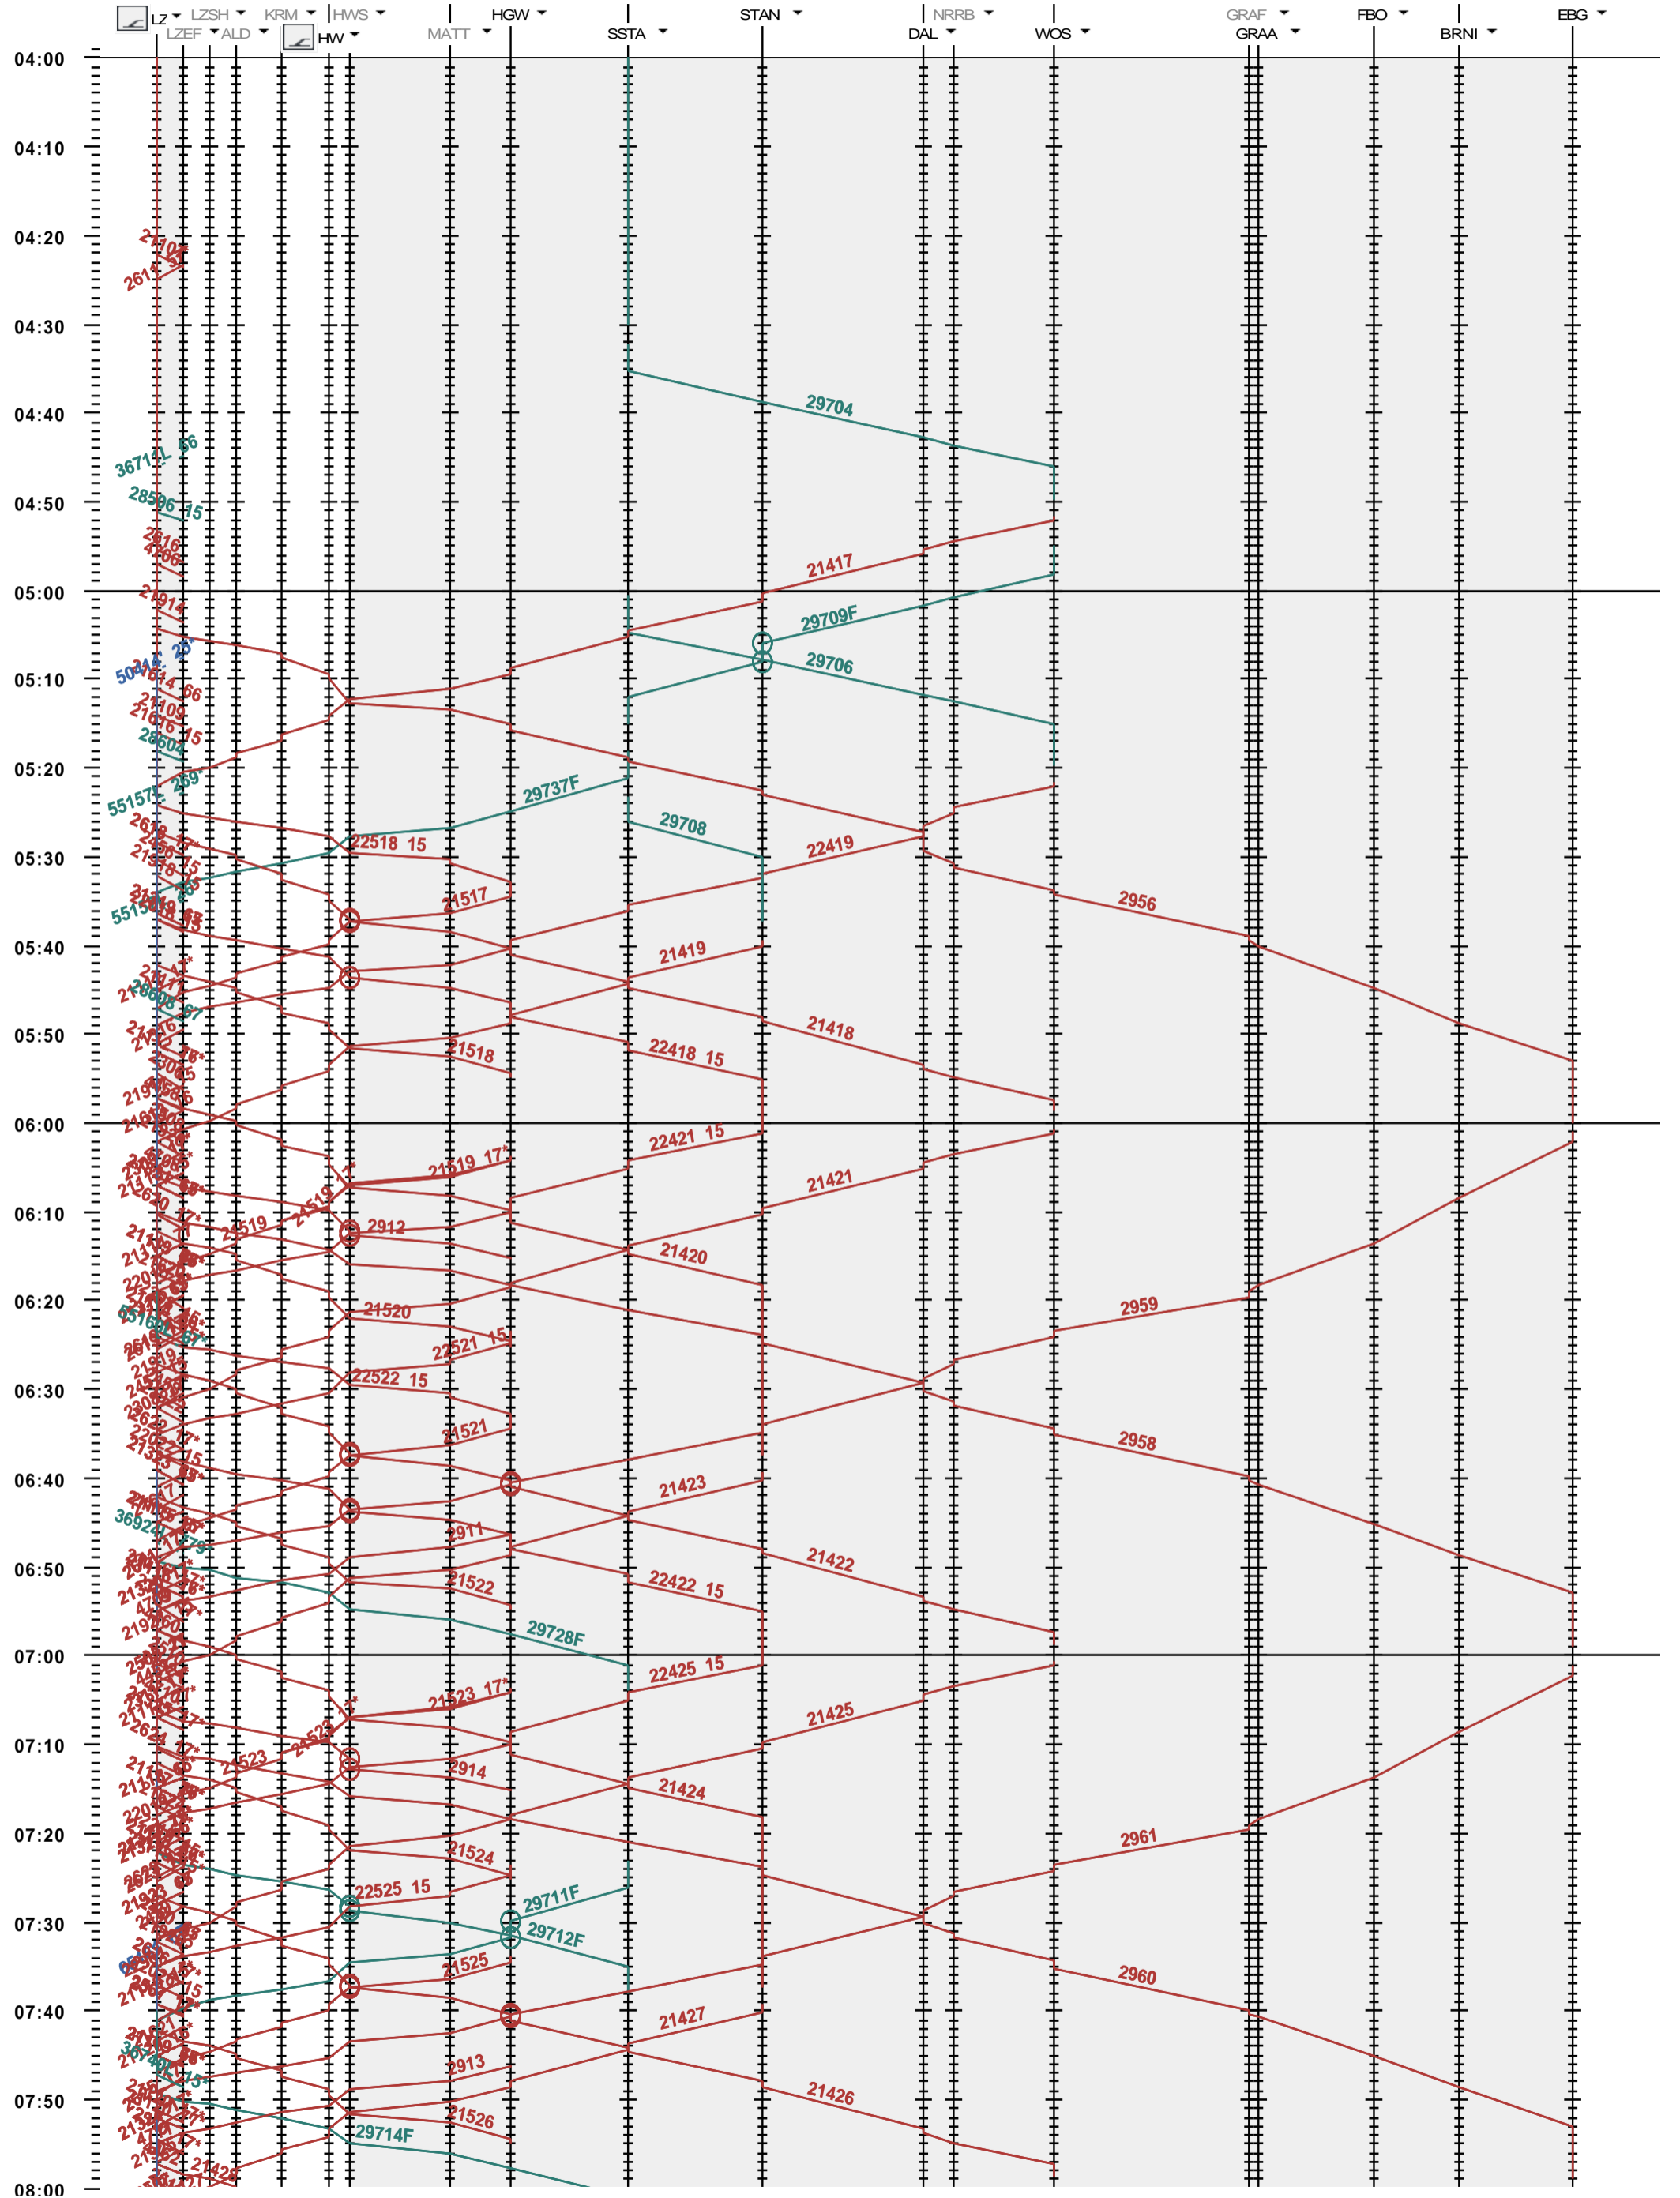

441 - Luzern - Hergiswil - Engelberg

Fahrplanperiode 2019 (09.12.2018 - 14.12.2019)

Update

Gültig ab

09.12.2018

441 - Luzern - Hergiswil - Engelberg

Fahrplanperiode 2019 (09.12.2018 - 14.12.2019)

Update

Gültig ab

09.12.2018

441 - Luzern - Hergiswil - Engelberg

Fahrplanperiode 2019 (09.12.2018 - 14.12.2019)

Update
Gültig ab

09.12.2018

441 - Luzern - Hergiswil - Engelberg

Fahrplanperiode 2019 (09.12.2018 - 14.12.2019)

Update

Gültig ab 09.12.2018

441 - Luzern - Hergiswil - Engelberg

Fahrplanperiode 2019 (09.12.2018 - 14.12.2019)
 Update
 Gültig ab 09.12.2018

441 - Luzern - Hergiswil - Engelberg

Fahrplanperiode 2019 (09.12.2018 - 14.12.2019)