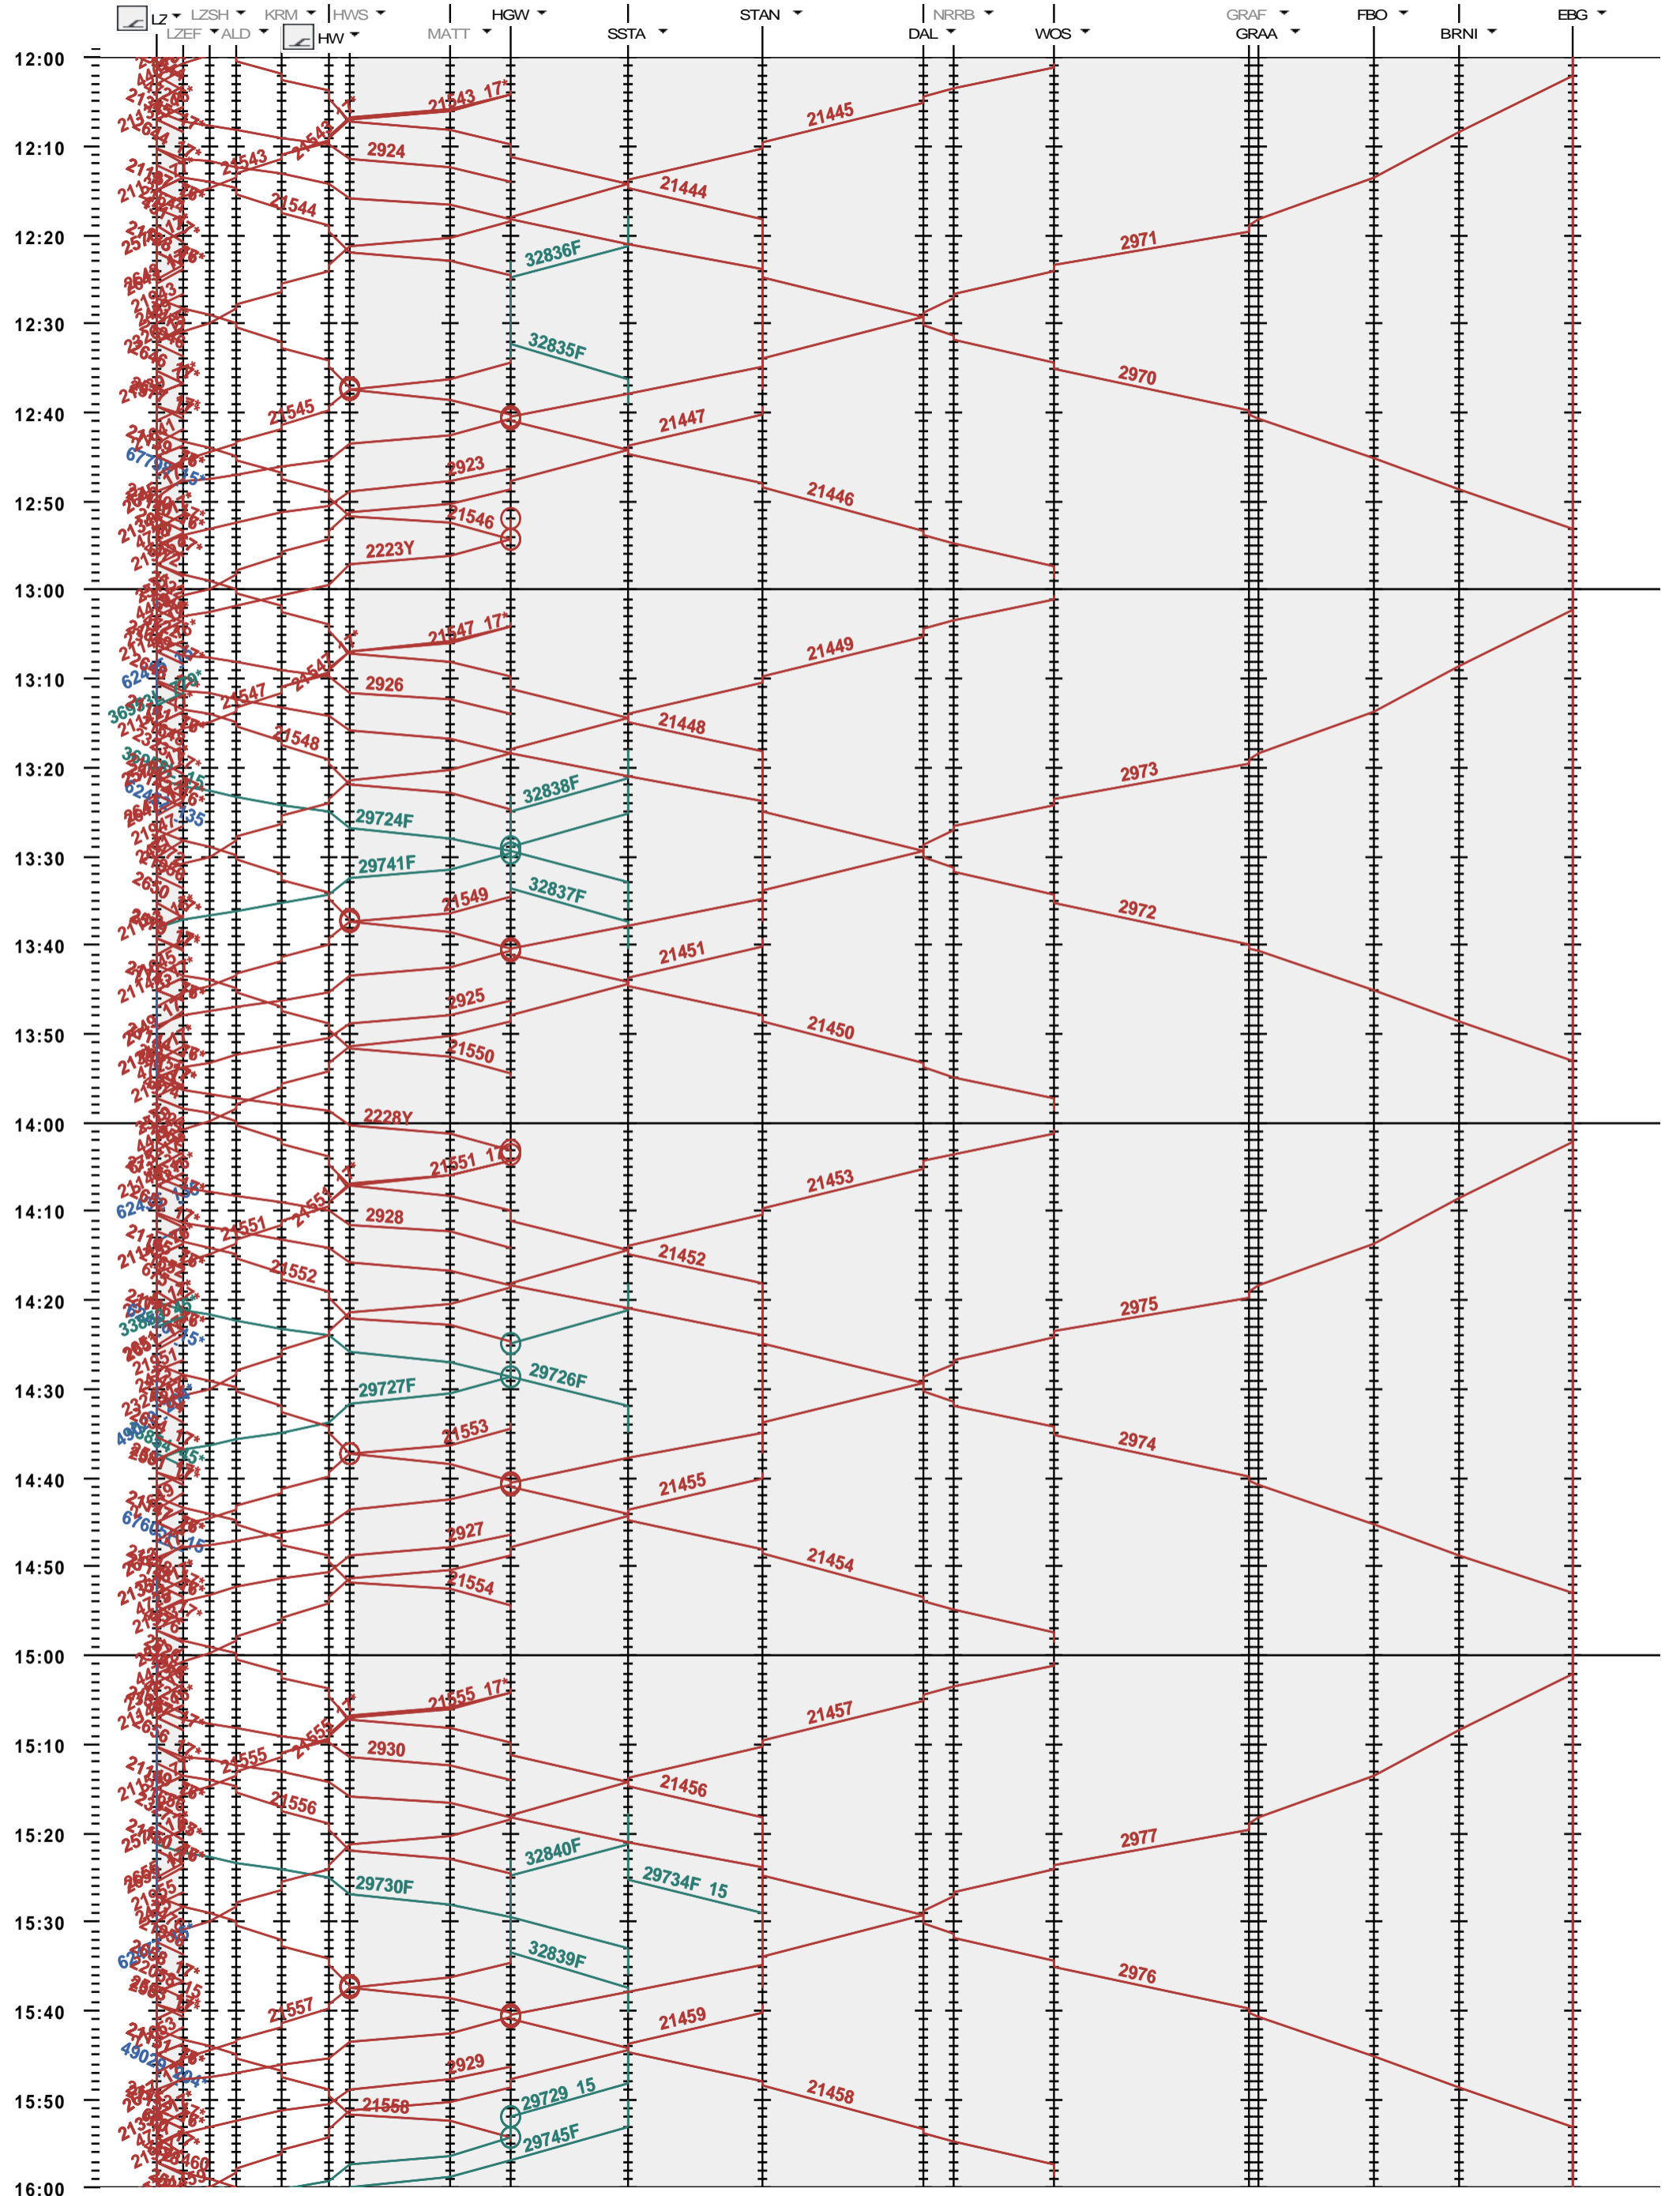

441 - Luzern - Hergiswil - Engelberg

Fahrplanperiode 2019 (09.12.2018 - 14.12.2019)

Update

Gültig ab

09.12.2018

441 - Luzern - Hergiswil - Engelberg

Fahrplanperiode 2019 (09.12.2018 - 14.12.2019)

Update

Gültig ab

09.12.2018

441 - Luzern - Hergiswil - Engelberg

Fahrplanperiode 2019 (09.12.2018 - 14.12.2019)

Update
Gültig ab

09.12.2018

441 - Luzern - Hergiswil - Engelberg

Fahrplanperiode 2019 (09.12.2018 - 14.12.2019)

Update

Gültig ab 09.12.2018

441 - Luzern - Hergiswil - Engelberg

Fahrplanperiode 2019 (09.12.2018 - 14.12.2019)
 Update
 Gültig ab 09.12.2018

441 - Luzern - Hergiswil - Engelberg

Fahrplanperiode 2019 (09.12.2018 - 14.12.2019)