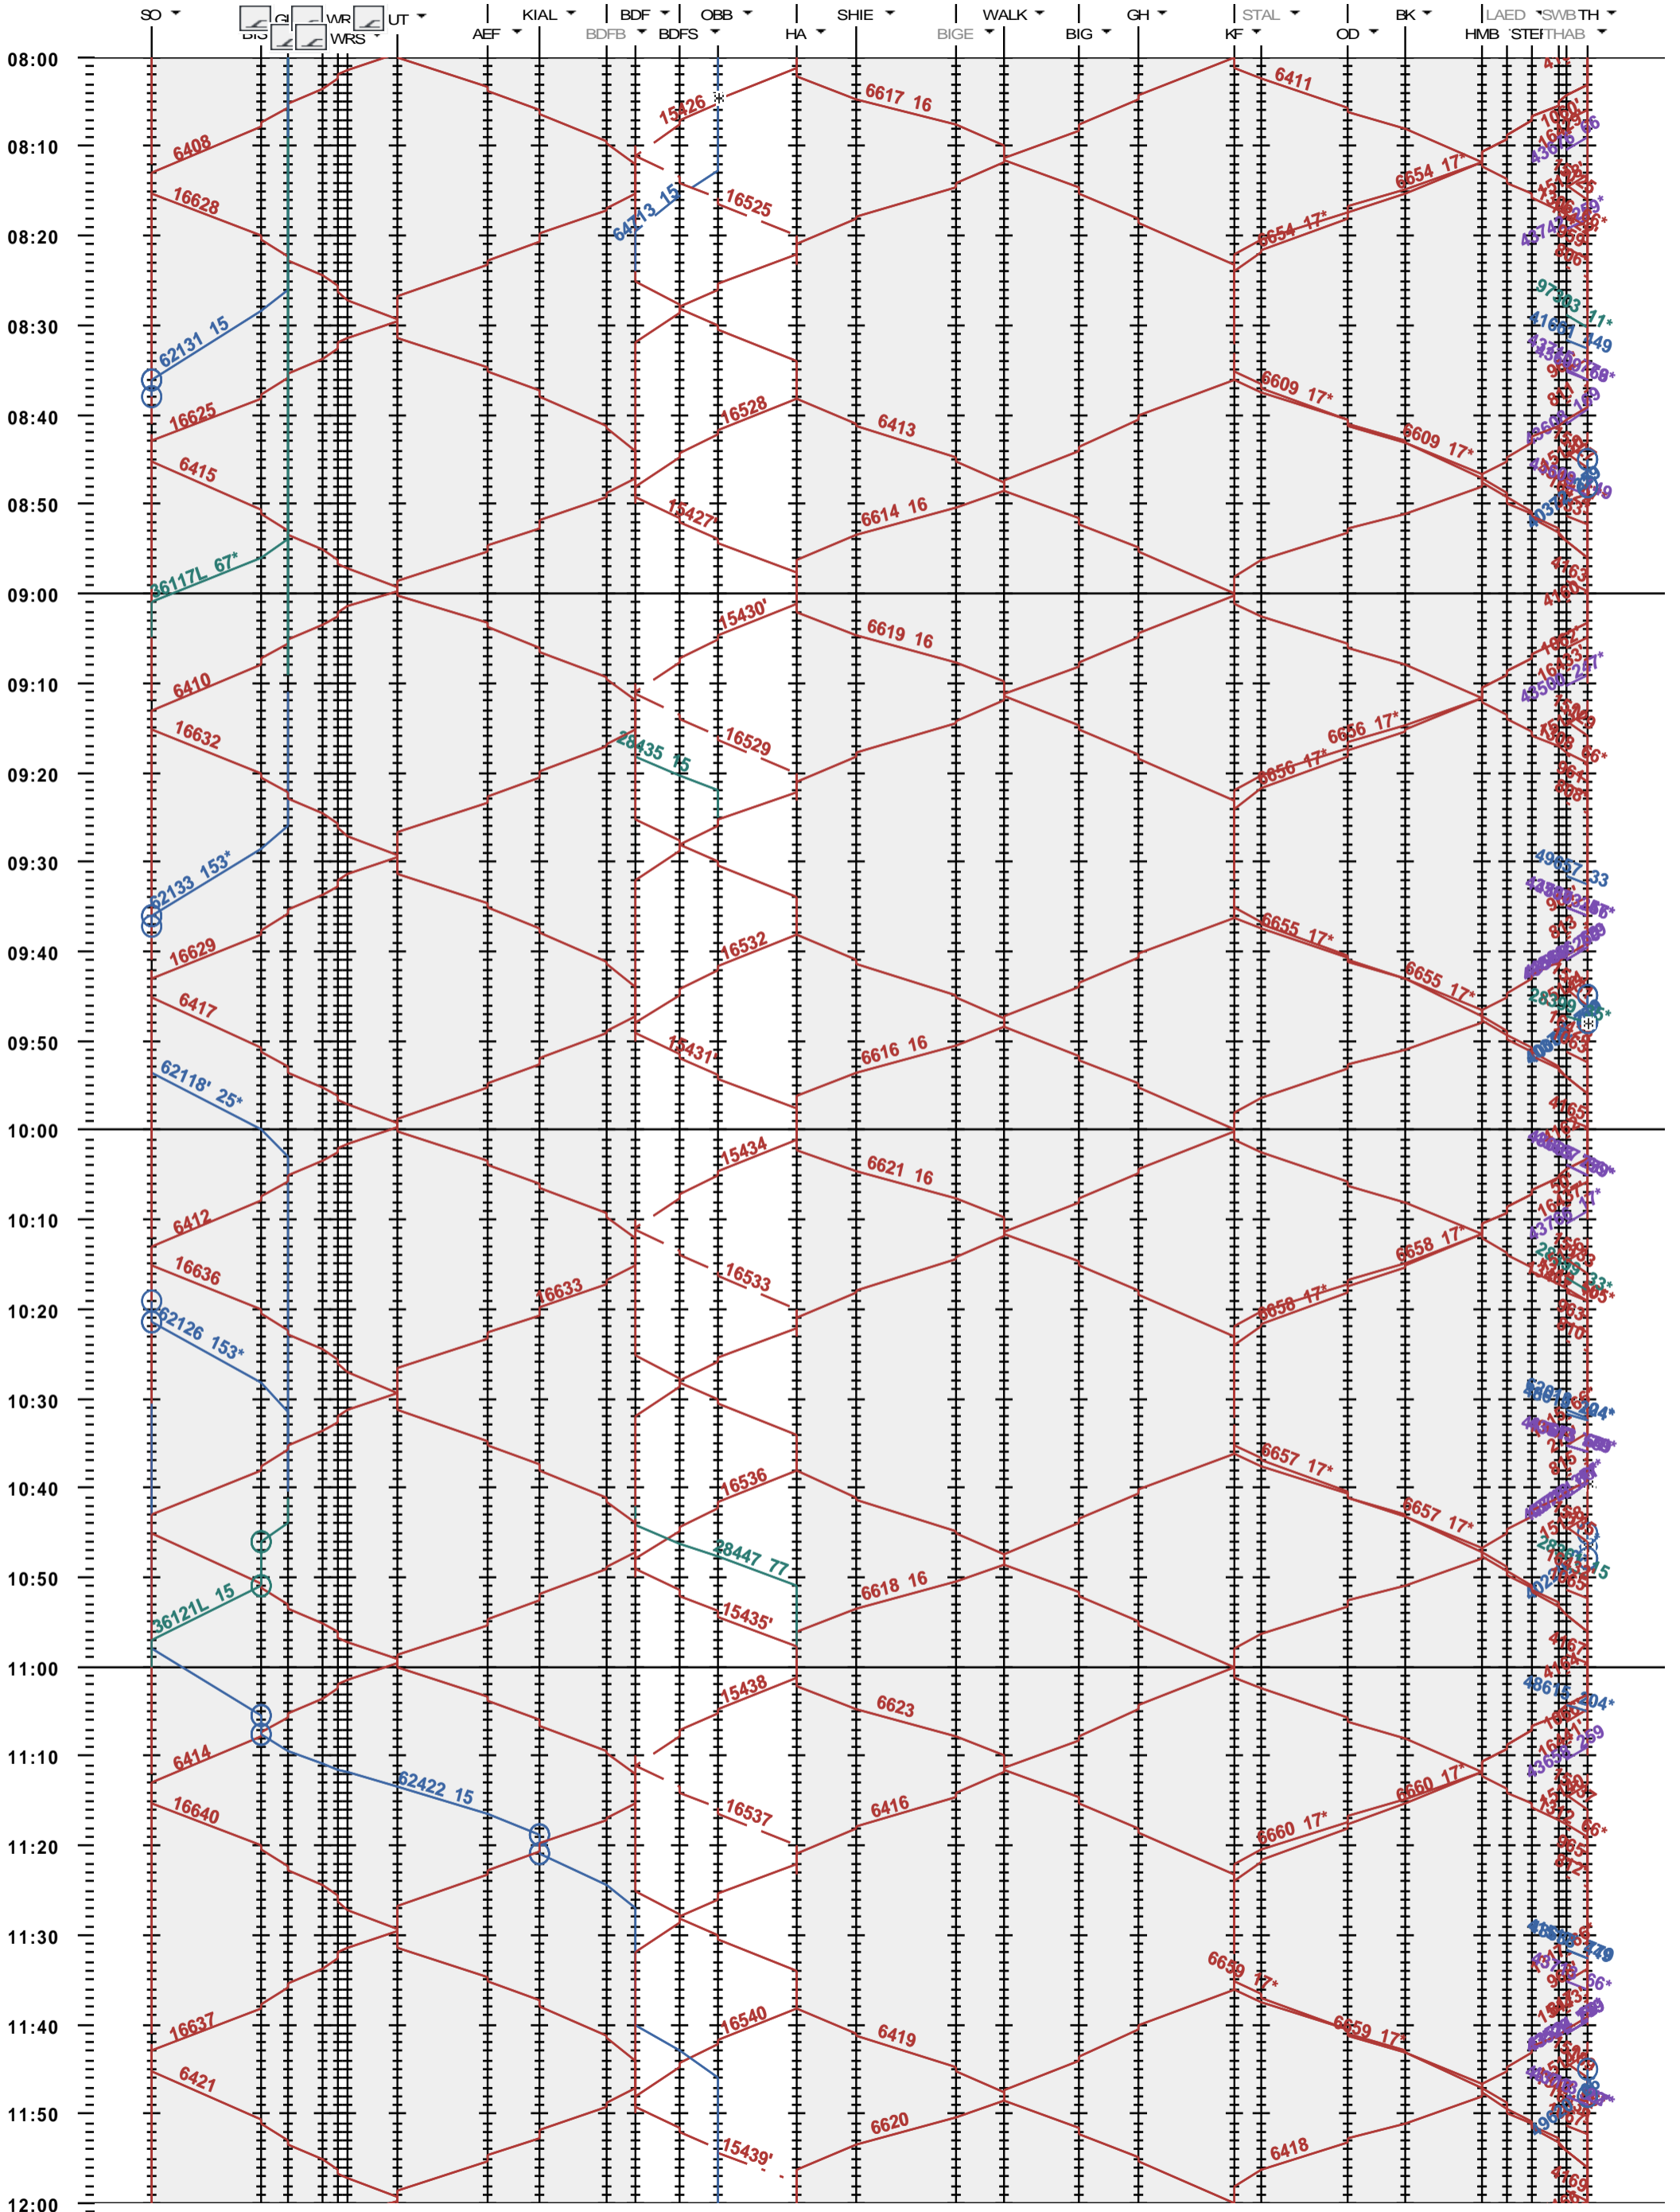

481 - Solothurn - Burgdorf - Konolfingen - Thun

Fahrplanperiode 2019 (09.12.2018 - 14.12.2019)

Update

Gültig ab 09.12.2018

481 - Solothurn - Burgdorf - Konolfingen - Thun

Fahrplanperiode 2019 (09.12.2018 - 14.12.2019)

Update
Gültig ab

09.12.2018

481 - Solothurn - Burgdorf - Konolfingen - Thun

Fahrplanperiode 2019 (09.12.2018 - 14.12.2019)

Update
Gültig ab

09.12.2018

481 - Solothurn - Burgdorf - Konolfingen - Thun

Fahrplanperiode 2019 (09.12.2018 - 14.12.2019)