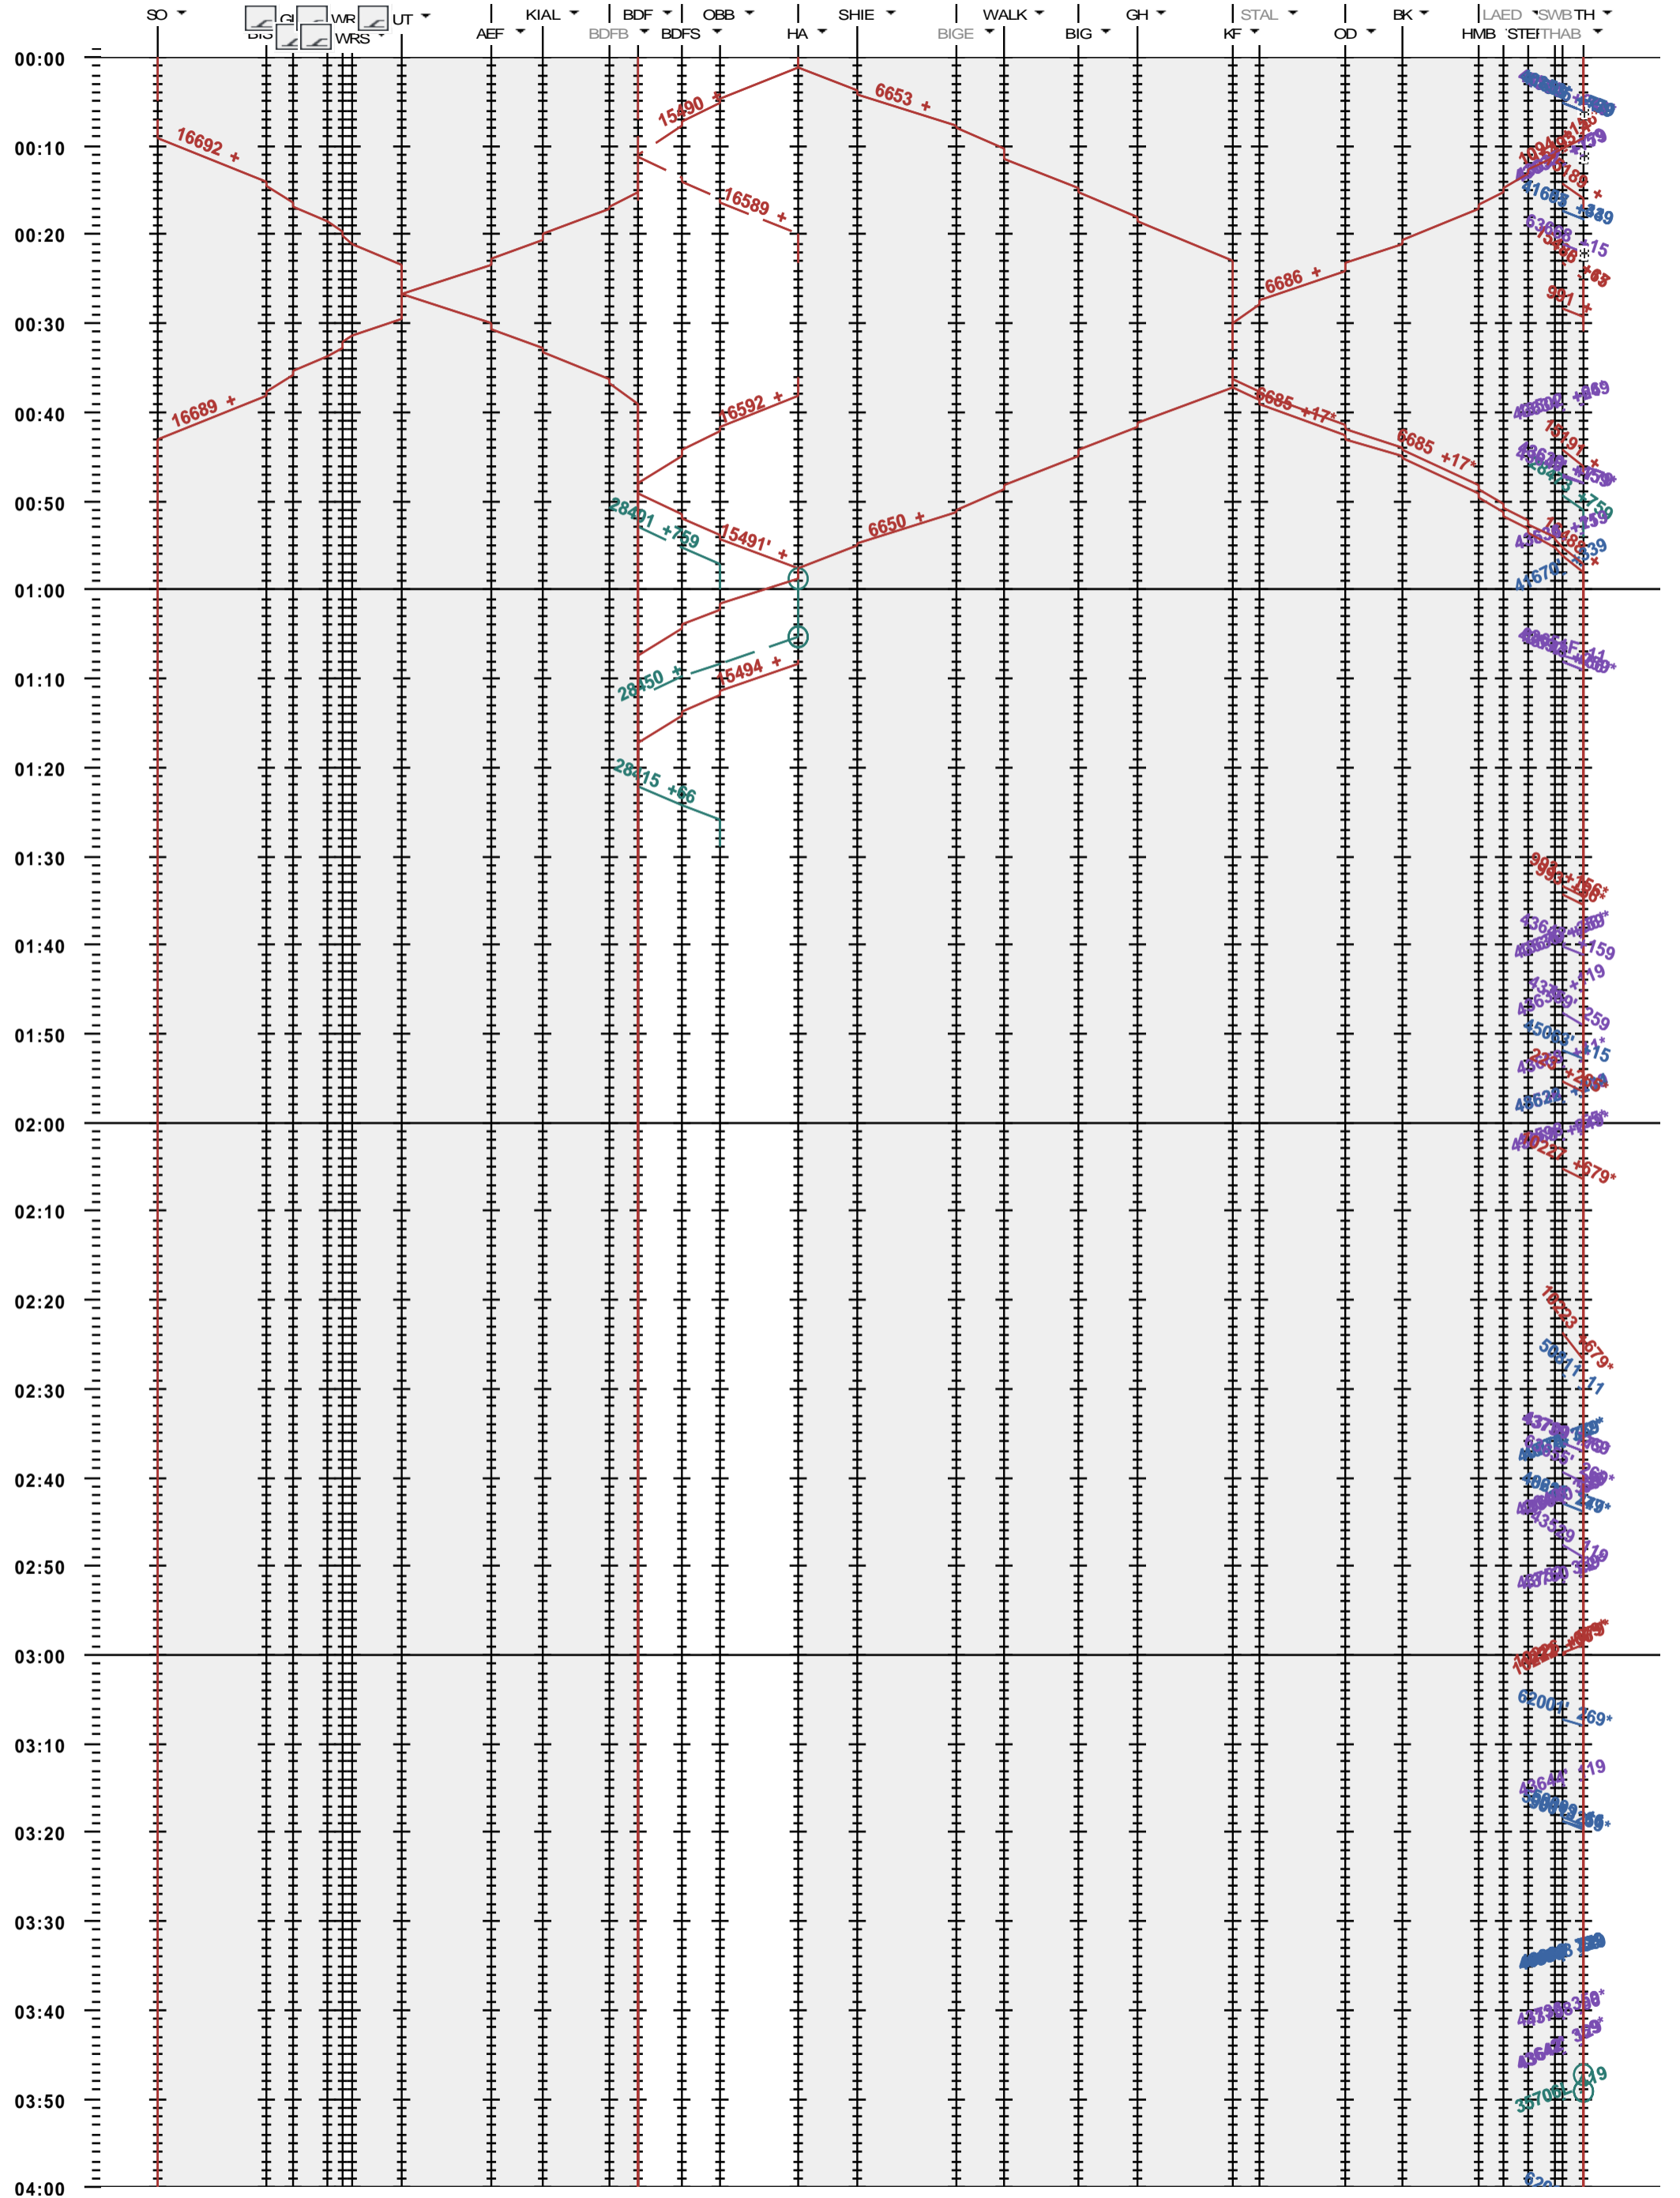

481 - Solothurn - Burgdorf - Konolfingen - Thun

Fahrplanperiode 2019 (09.12.2018 - 14.12.2019)

Update

Gültig ab 09.12.2018

481 - Solothurn - Burgdorf - Konolfingen - Thun

Fahrplanperiode 2019 (09.12.2018 - 14.12.2019)

Update
Gültig ab

09.12.2018

481 - Solothurn - Burgdorf - Konolfingen - Thun

Fahrplanperiode 2019 (09.12.2018 - 14.12.2019)

Update
Gültig ab

09.12.2018

481 - Solothurn - Burgdorf - Konolfingen - Thun

Fahrplanperiode 2019 (09.12.2018 - 14.12.2019)