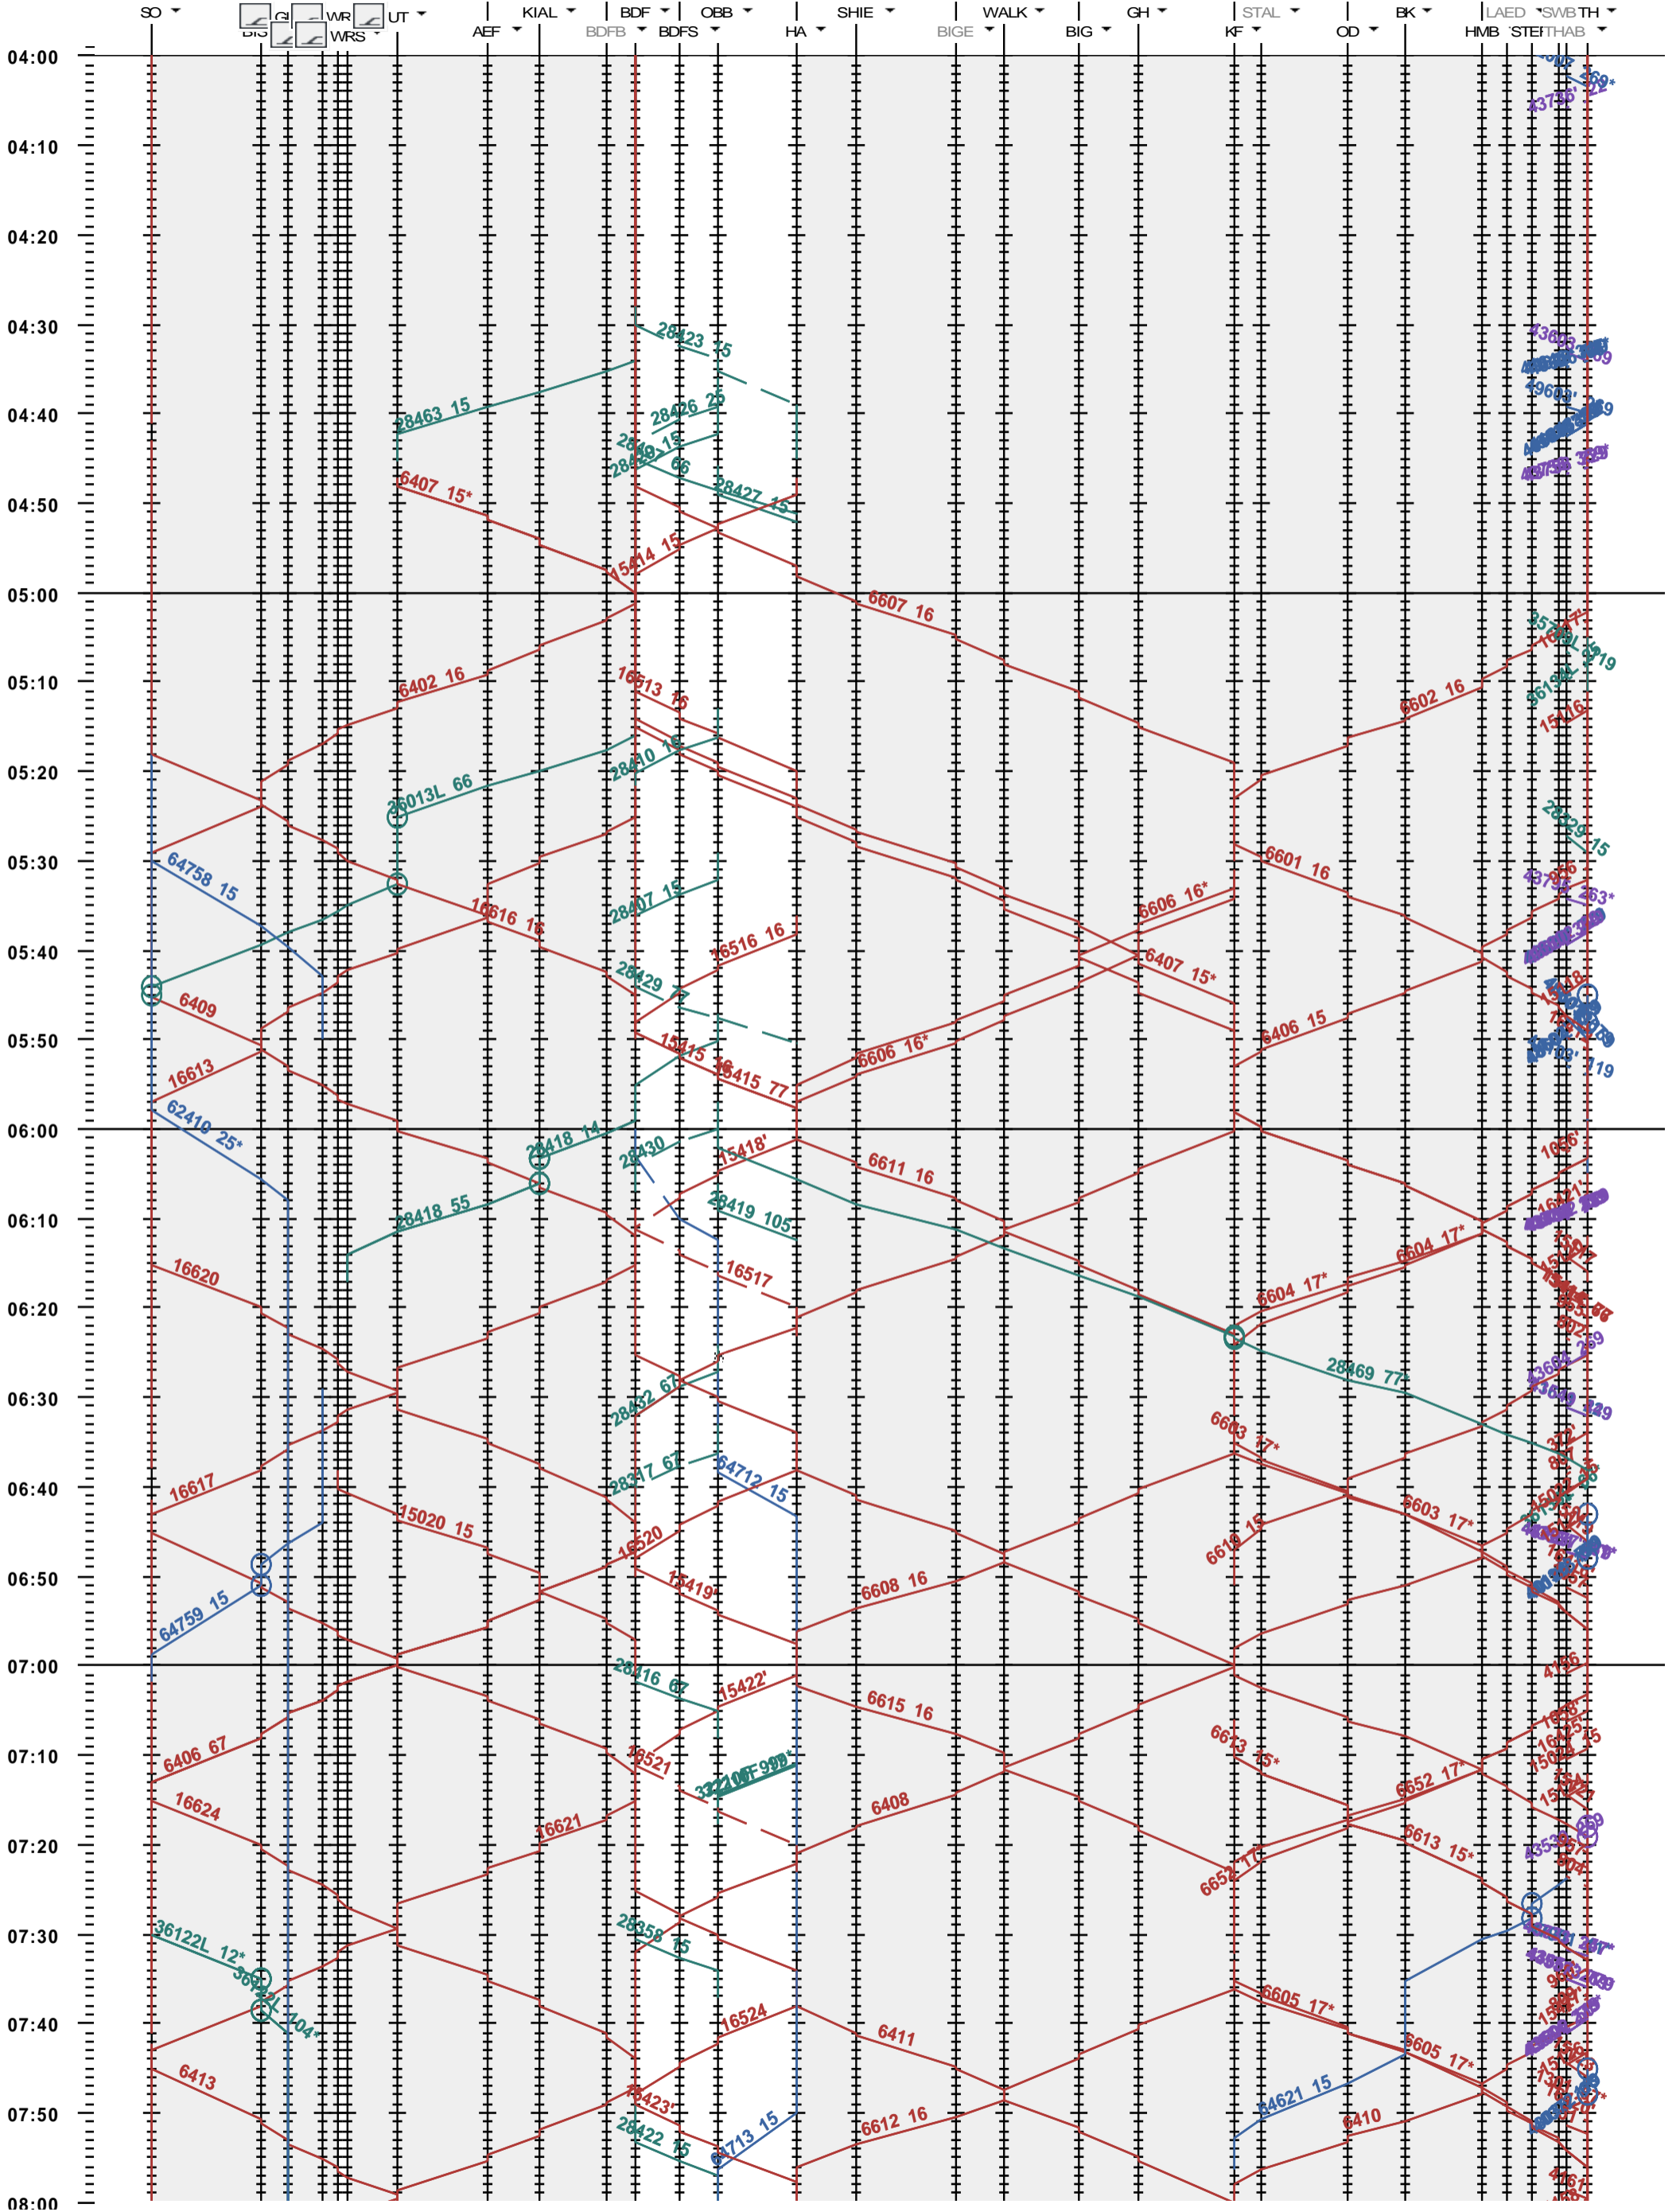

481 - Solothurn - Burgdorf - Konolfingen - Thun

Fahrplanperiode 2019 (09.12.2018 - 14.12.2019)

Update

Gültig ab 09.12.2018

481 - Solothurn - Burgdorf - Konolfingen - Thun

Fahrplanperiode 2019 (09.12.2018 - 14.12.2019)

Update
Gültig ab

09.12.2018

481 - Solothurn - Burgdorf - Konolfingen - Thun

Fahrplanperiode 2019 (09.12.2018 - 14.12.2019)

Update
Gültig ab

09.12.2018

481 - Solothurn - Burgdorf - Konolfingen - Thun

Fahrplanperiode 2019 (09.12.2018 - 14.12.2019)