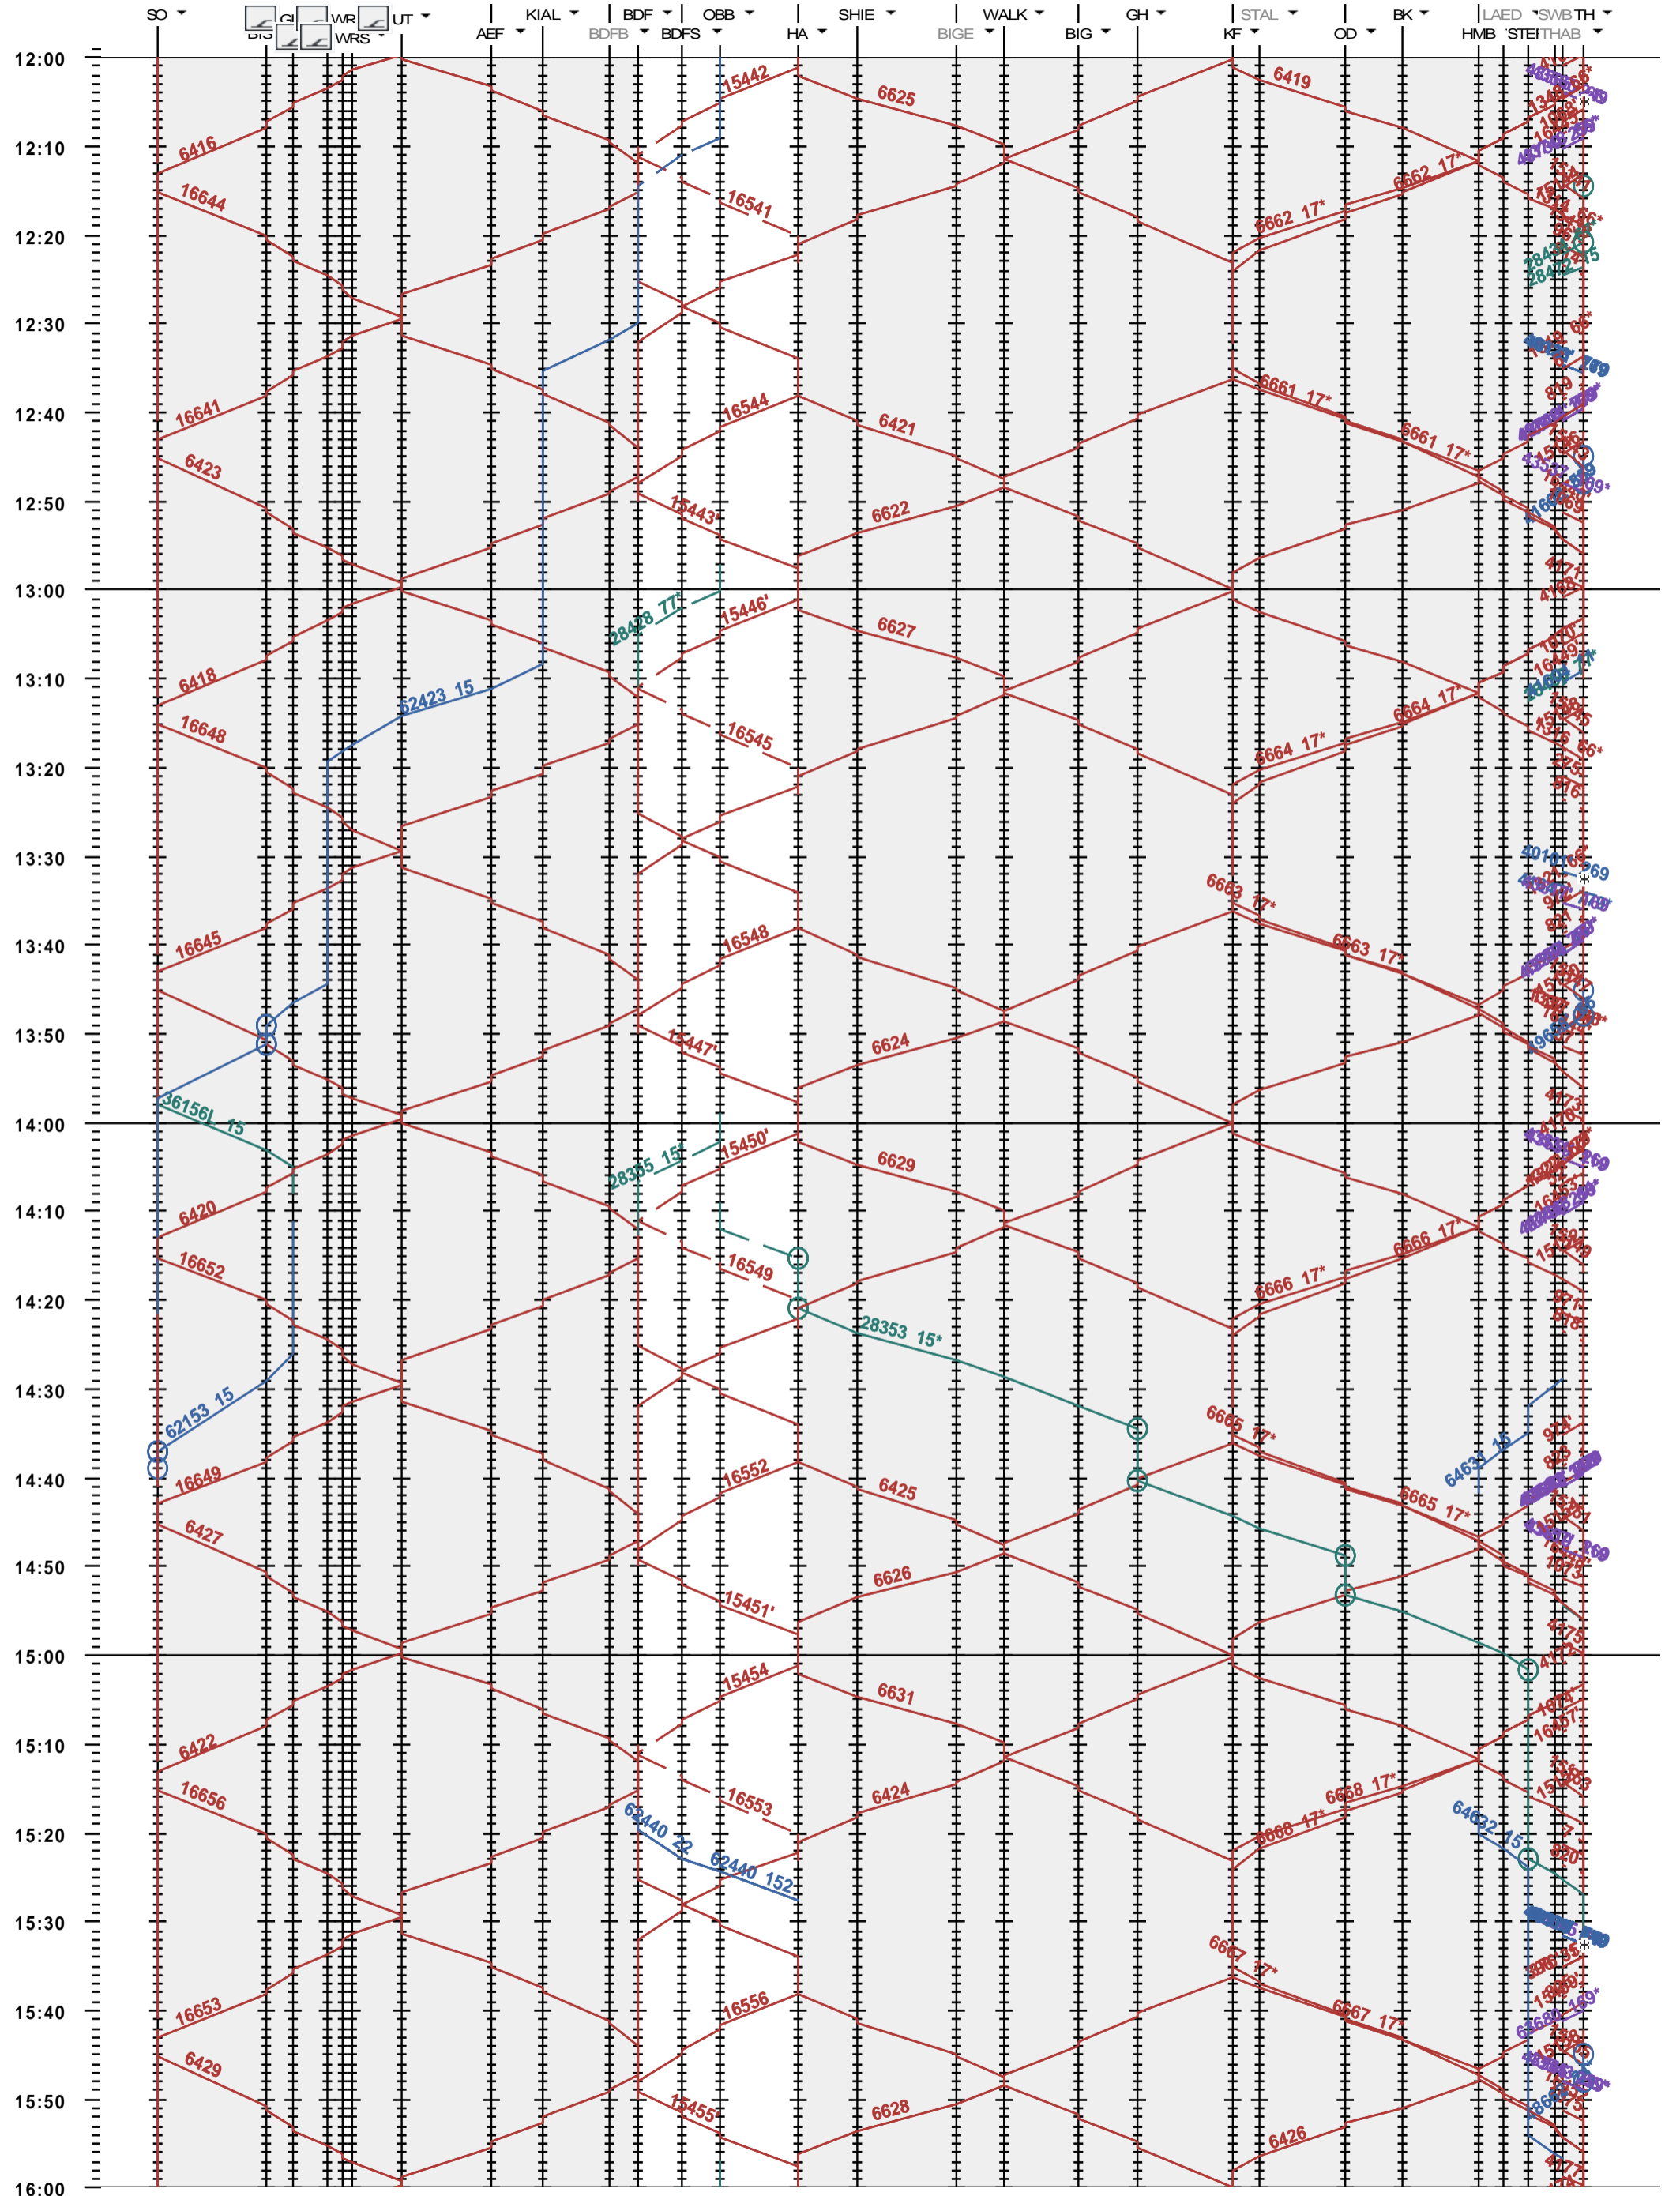

481 - Solothurn - Burgdorf - Konolfingen - Thun

Fahrplanperiode 2019 (09.12.2018 - 14.12.2019)

Update

Gültig ab 09.12.2018

481 - Solothurn - Burgdorf - Konolfingen - Thun

Fahrplanperiode 2019 (09.12.2018 - 14.12.2019)

Update
Gültig ab

09.12.2018

481 - Solothurn - Burgdorf - Konolfingen - Thun

Fahrplanperiode 2019 (09.12.2018 - 14.12.2019)

Update
Gültig ab

09.12.2018

481 - Solothurn - Burgdorf - Konolfingen - Thun

Fahrplanperiode 2019 (09.12.2018 - 14.12.2019)