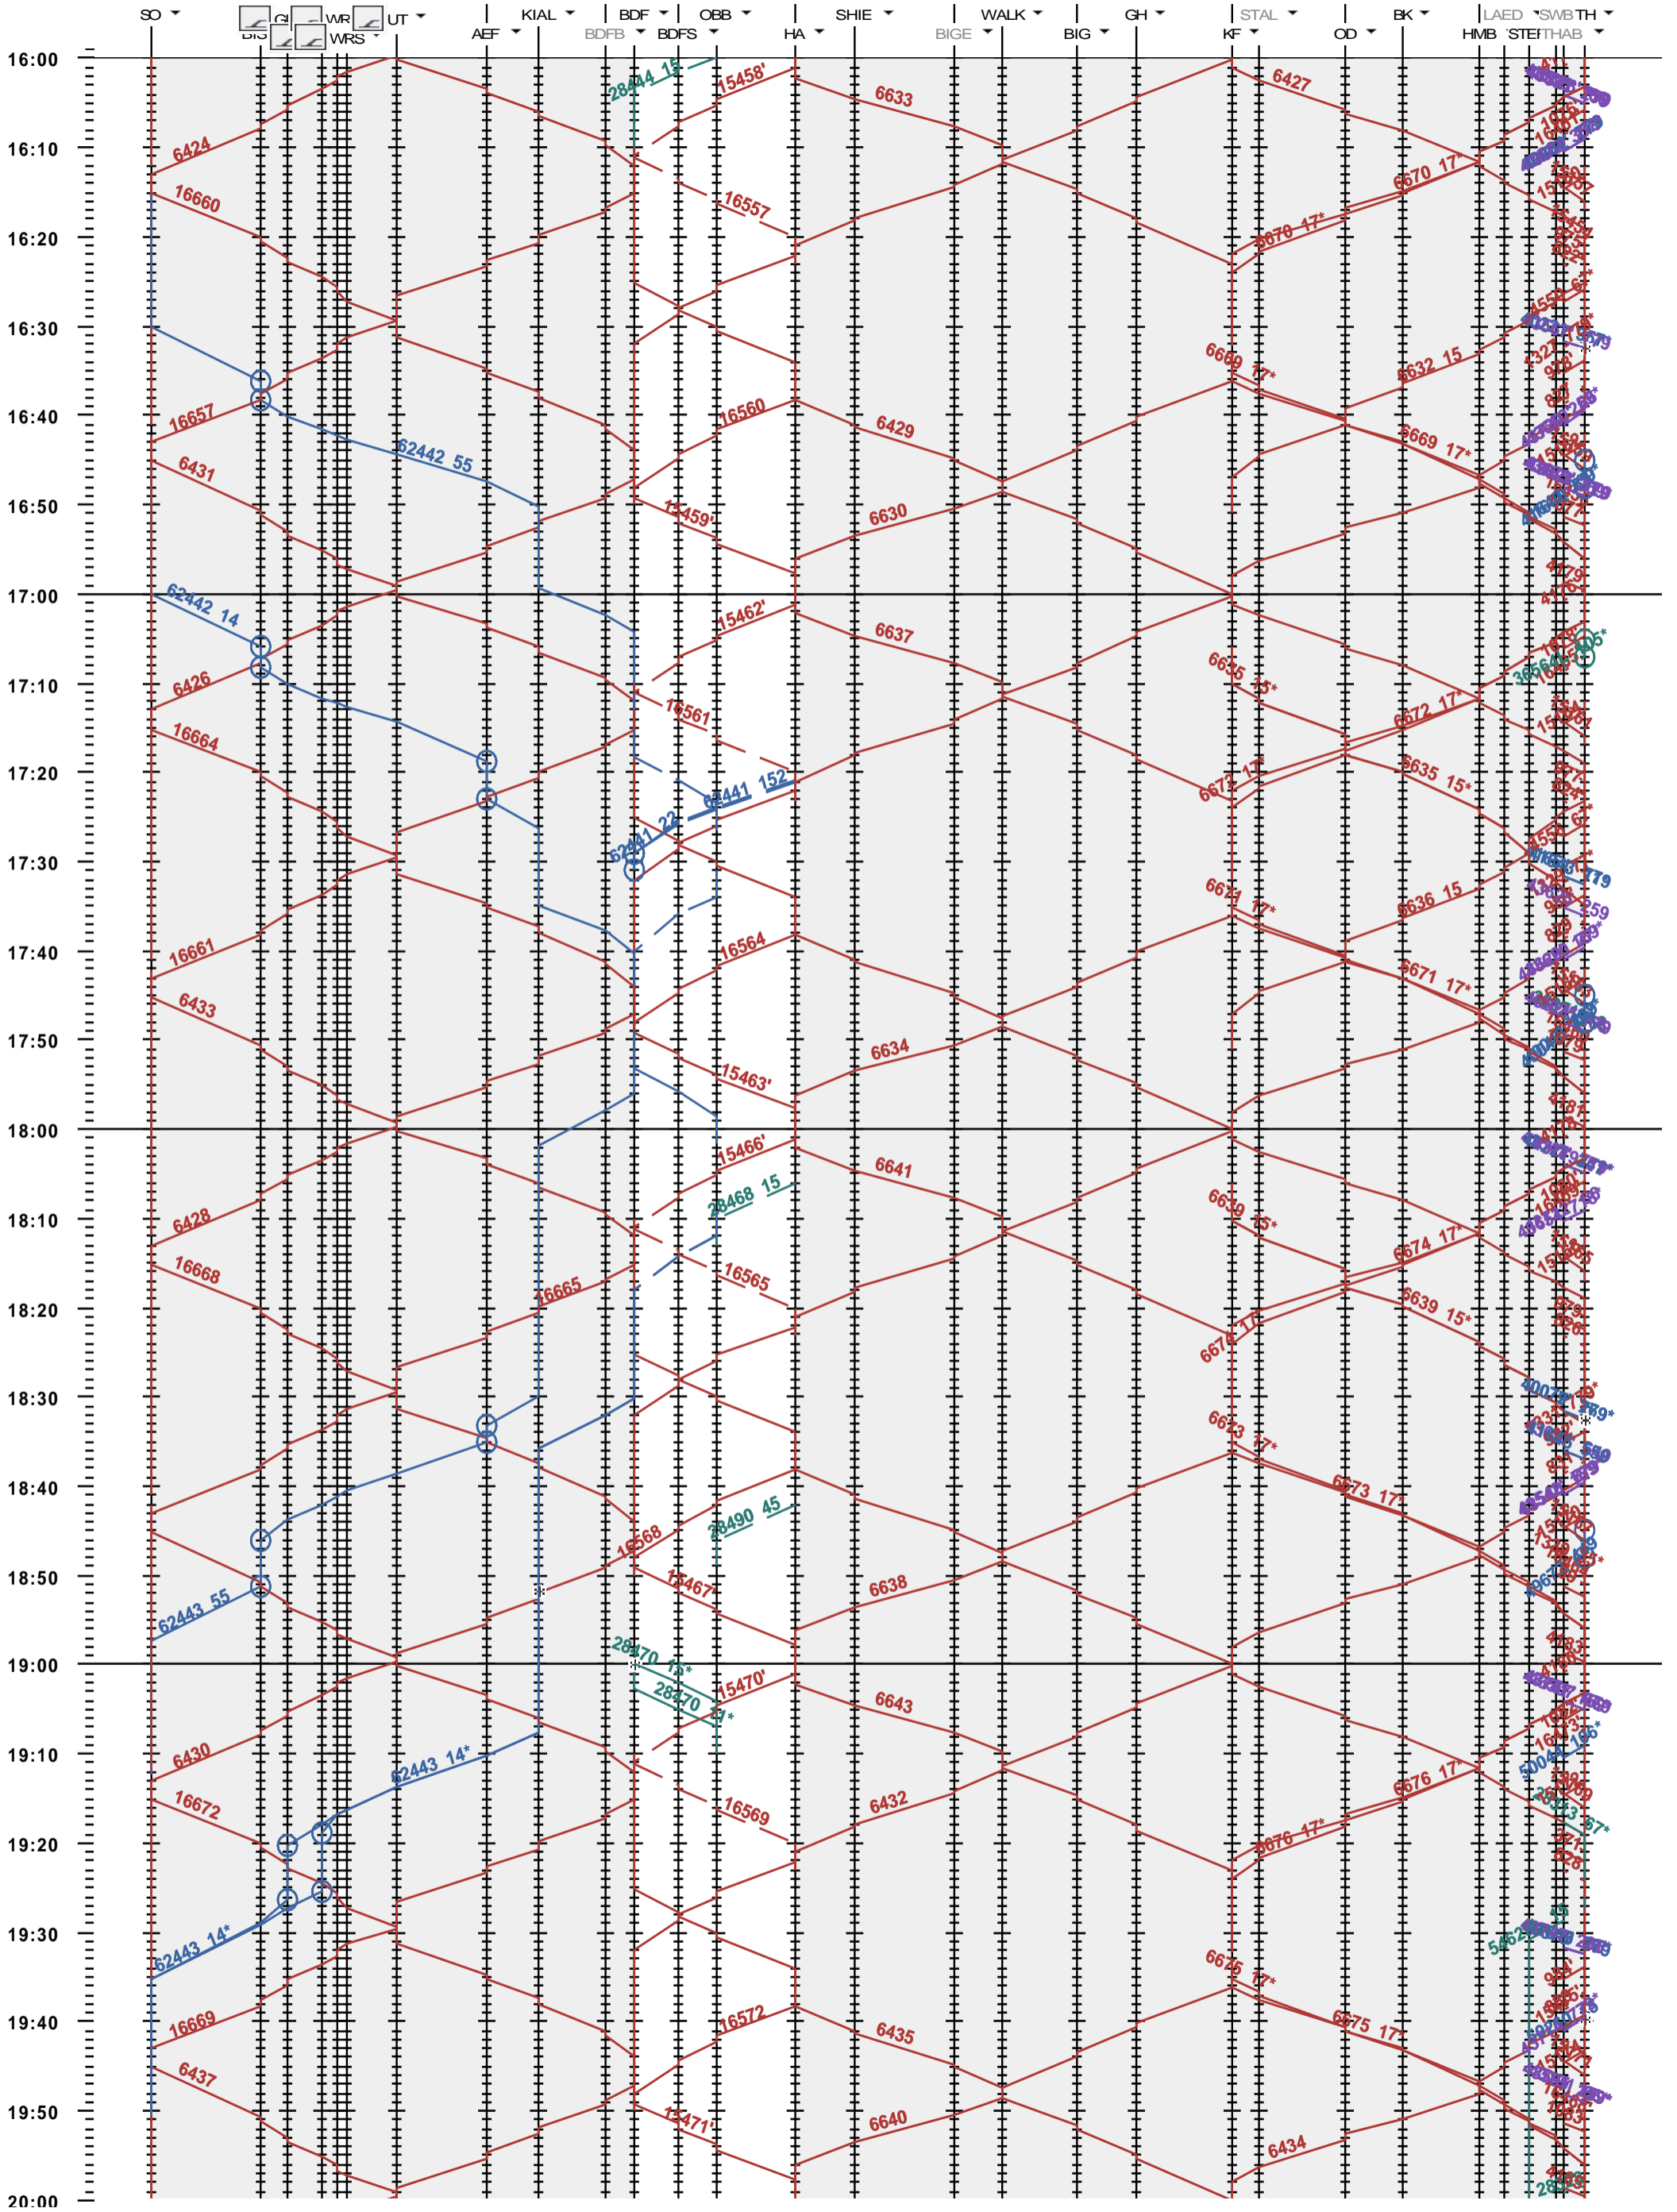

481 - Solothurn - Burgdorf - Konolfingen - Thun

Fahrplanperiode 2019 (09.12.2018 - 14.12.2019)

Update

Gültig ab 09.12.2018

481 - Solothurn - Burgdorf - Konolfingen - Thun

Fahrplanperiode 2019 (09.12.2018 - 14.12.2019)

Update
Gültig ab

09.12.2018

481 - Solothurn - Burgdorf - Konolfingen - Thun

Fahrplanperiode 2019 (09.12.2018 - 14.12.2019)

Update
Gültig ab

09.12.2018

481 - Solothurn - Burgdorf - Konolfingen - Thun

Fahrplanperiode 2019 (09.12.2018 - 14.12.2019)