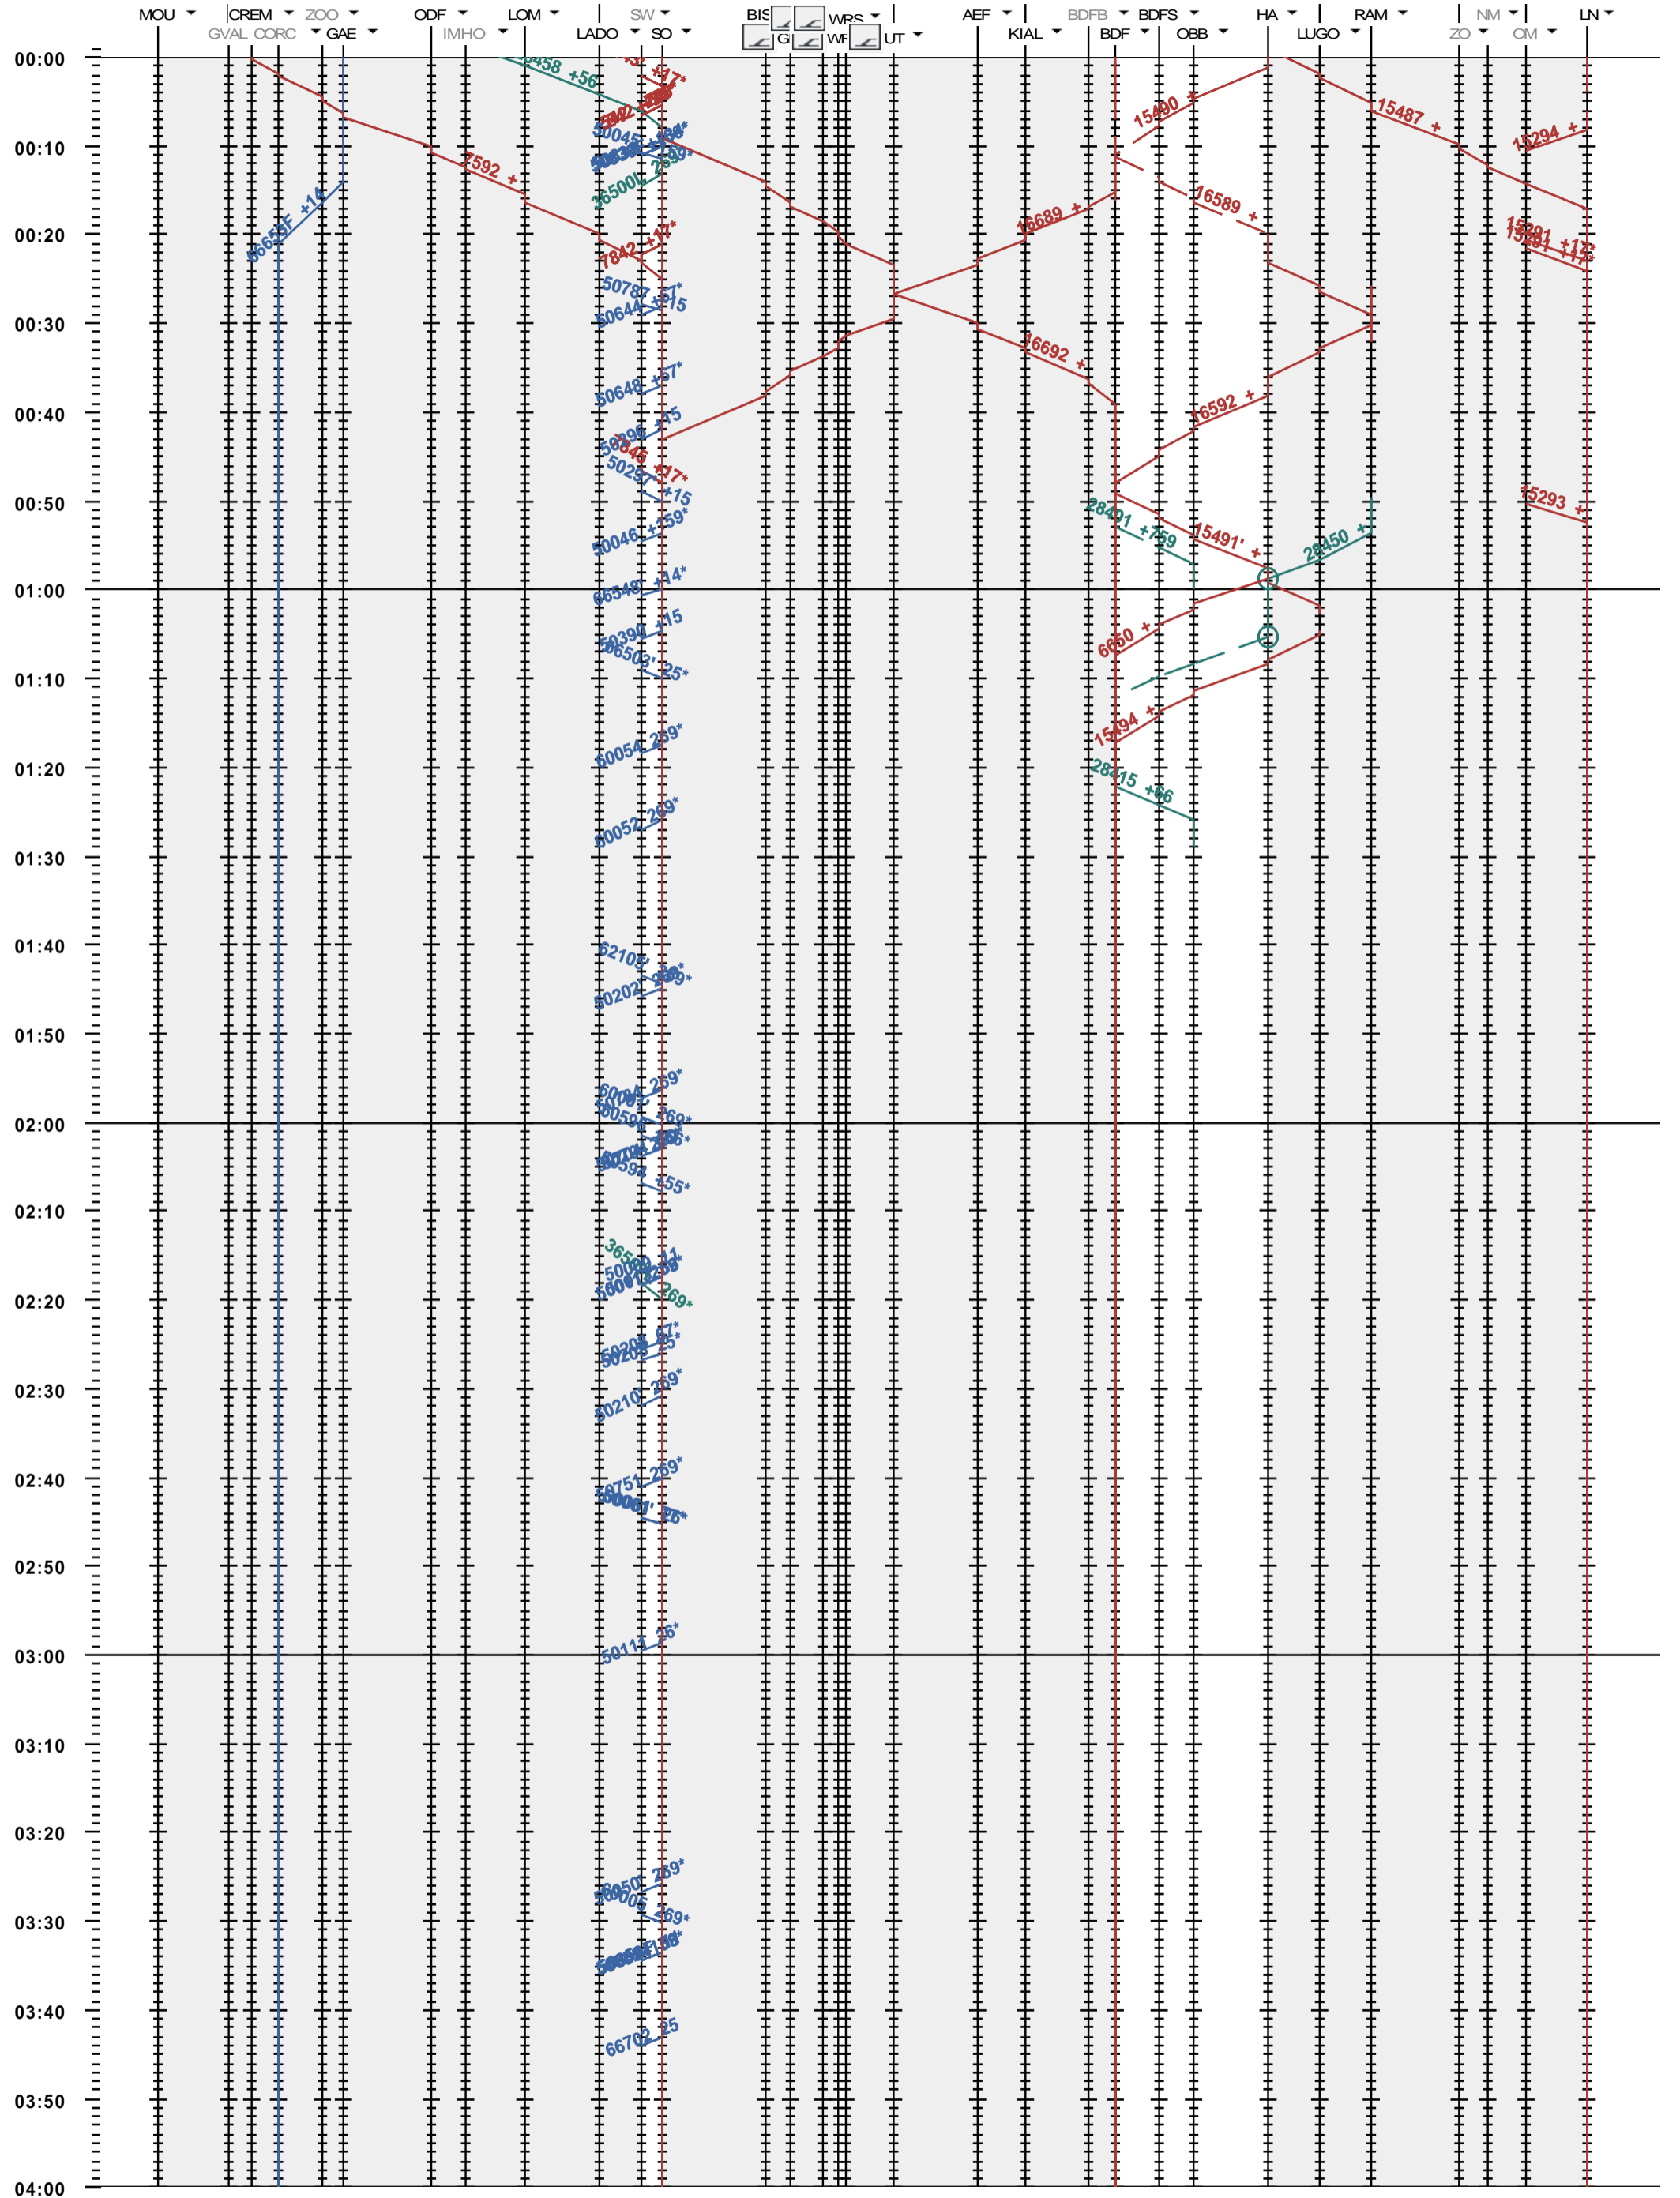

482 - Moutier - Solothurn - Ramsei - Langnau

Fahrplanperiode 2019 (09.12.2018 - 14.12.2019)

Update

Gültig ab 09.12.2018

482 - Moutier - Solothurn - Ramsei - Langnau

Fahrplanperiode 2019 (09.12.2018 - 14.12.2019)

Update

Gültig ab 09.12.2018

482 - Moutier - Solothurn - Ramsei - Langnau

Fahrplanperiode 2019 (09.12.2018 - 14.12.2019)

Update  
Gültig ab

09.12.2018

482 - Moutier - Solothurn - Ramsei - Langnau

Fahrplanperiode 2019 (09.12.2018 - 14.12.2019)