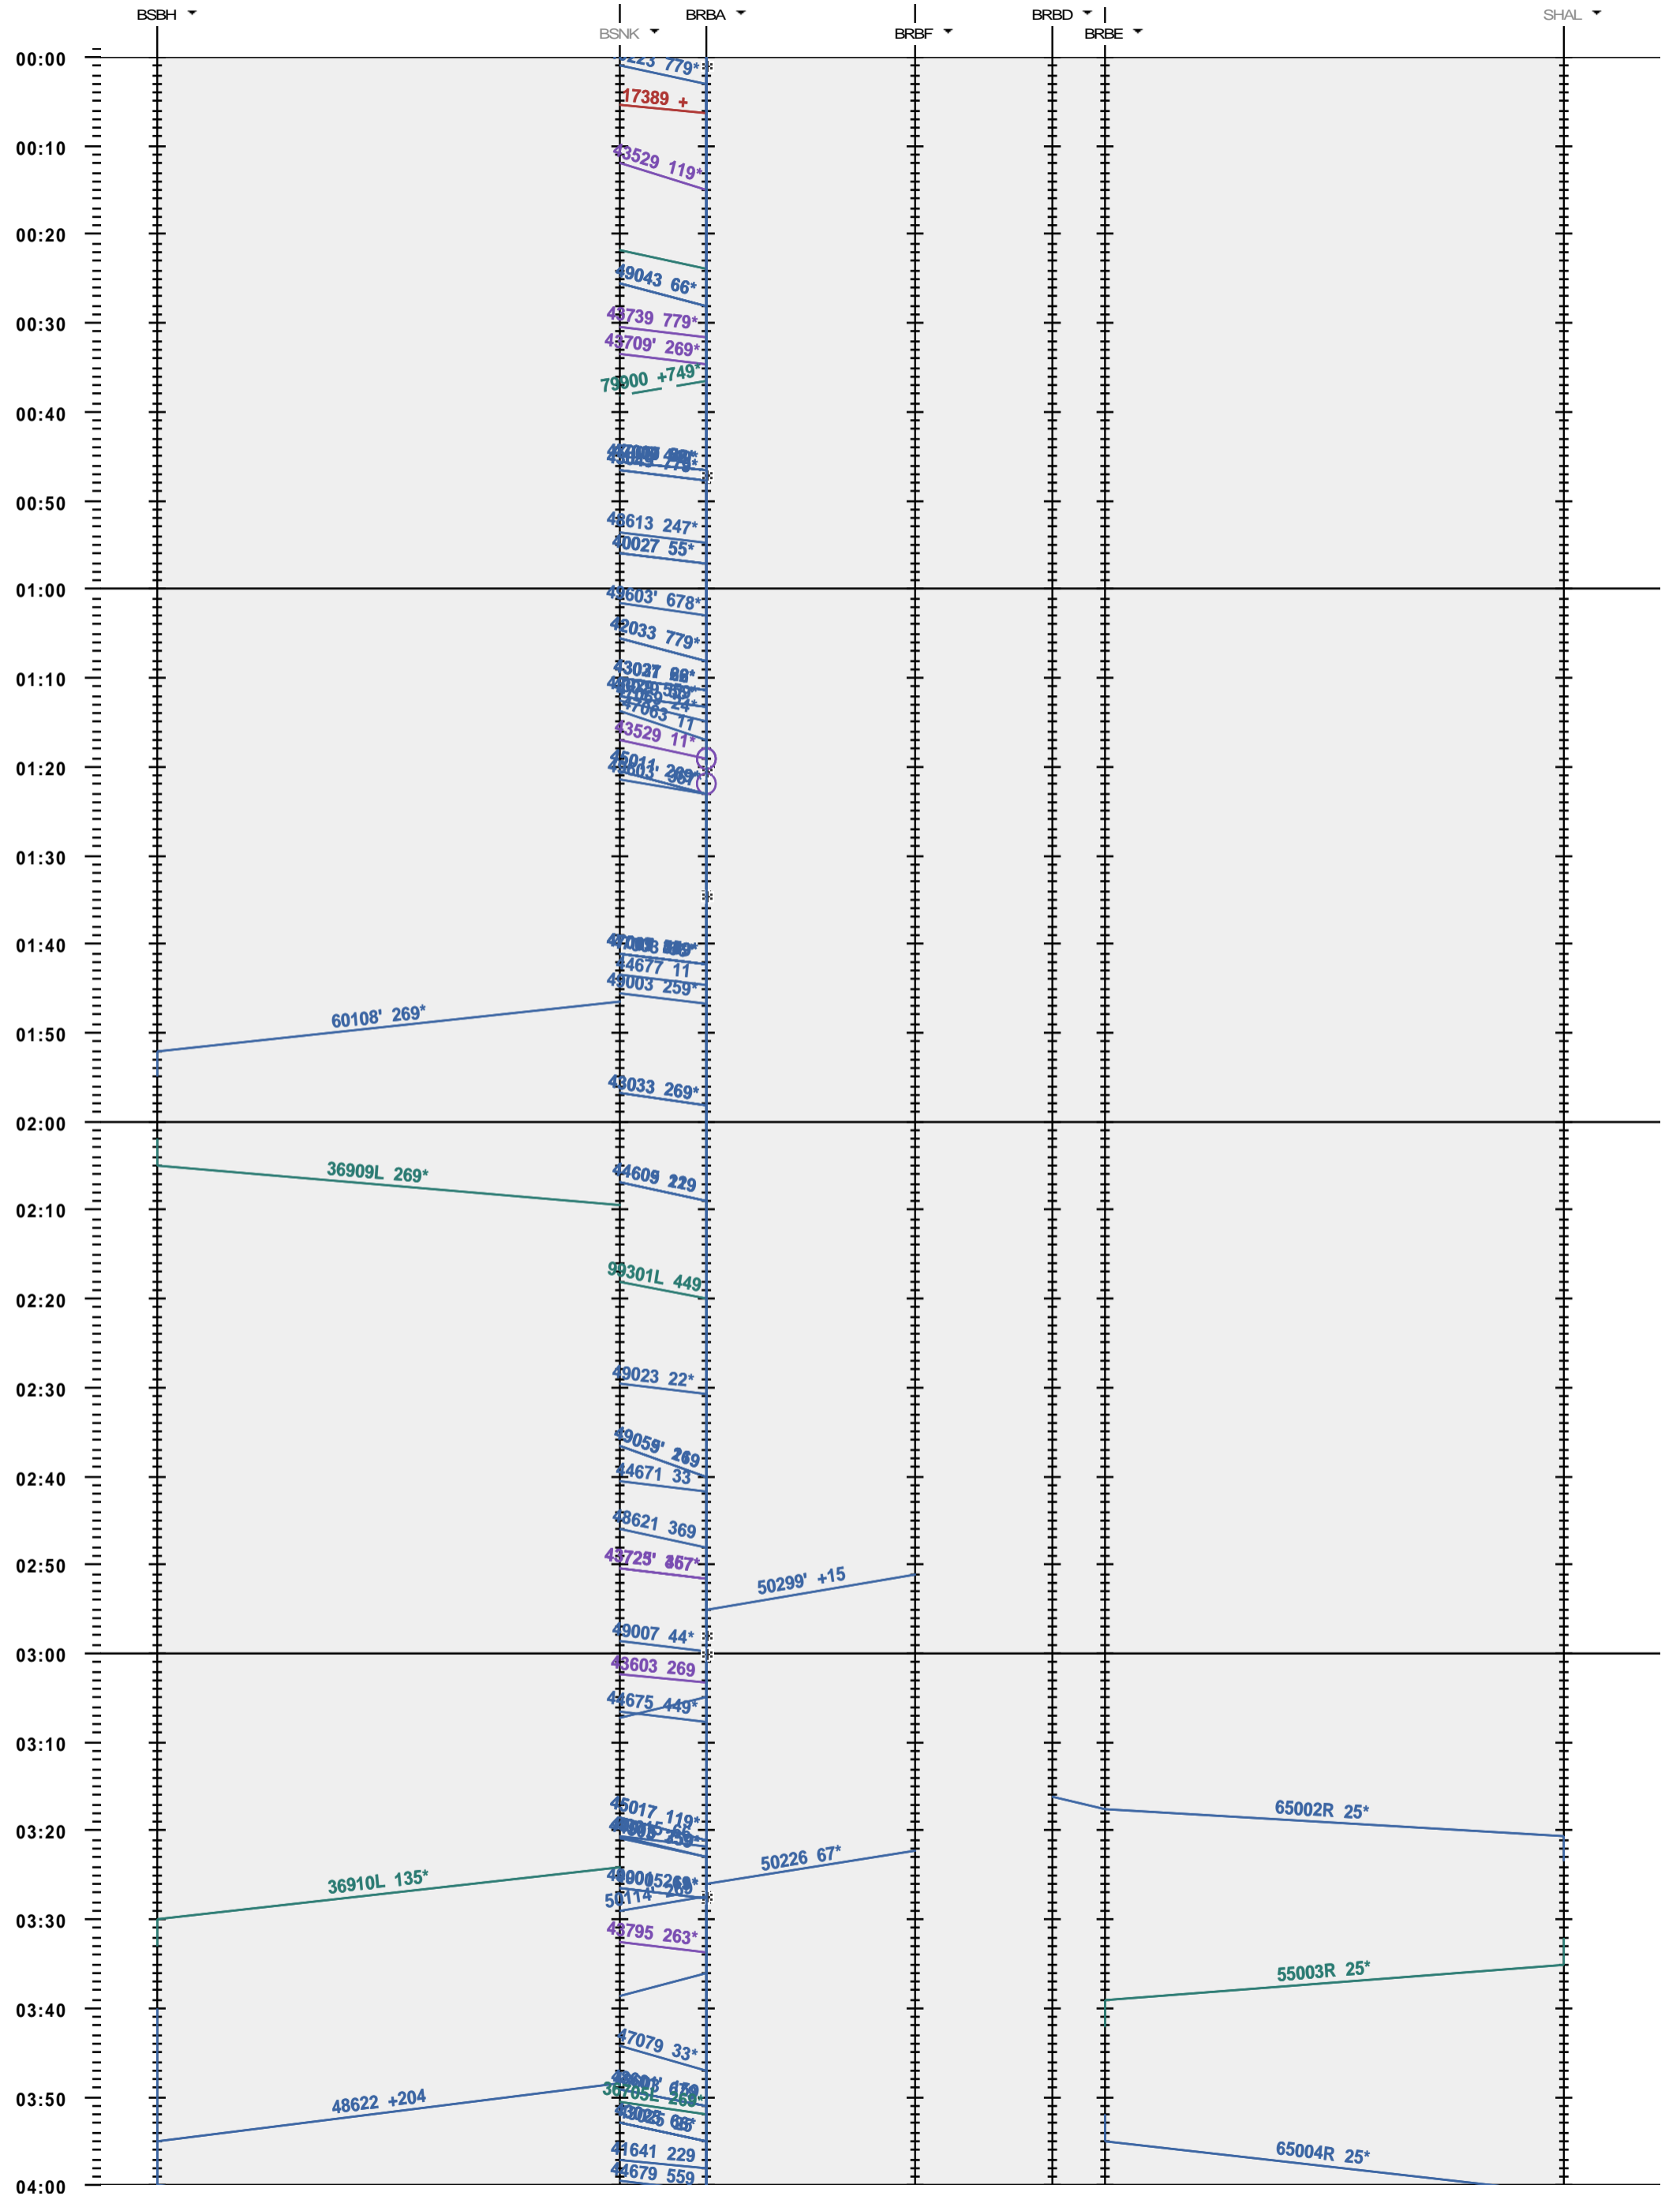

503 - Birsfelden Hafen - Basel SBB RB/A - Schweizerhalle

Fahrplanperiode 2019 (09.12.2018 - 14.12.2019)
 Update
 Gültig ab 09.12.2018

503 - Birsfelden Hafen - Basel SBB RB/A - Schweizerhalle

Fahrplanperiode 2019 (09.12.2018 - 14.12.2019)
 Update
 Gültig ab 09.12.2018