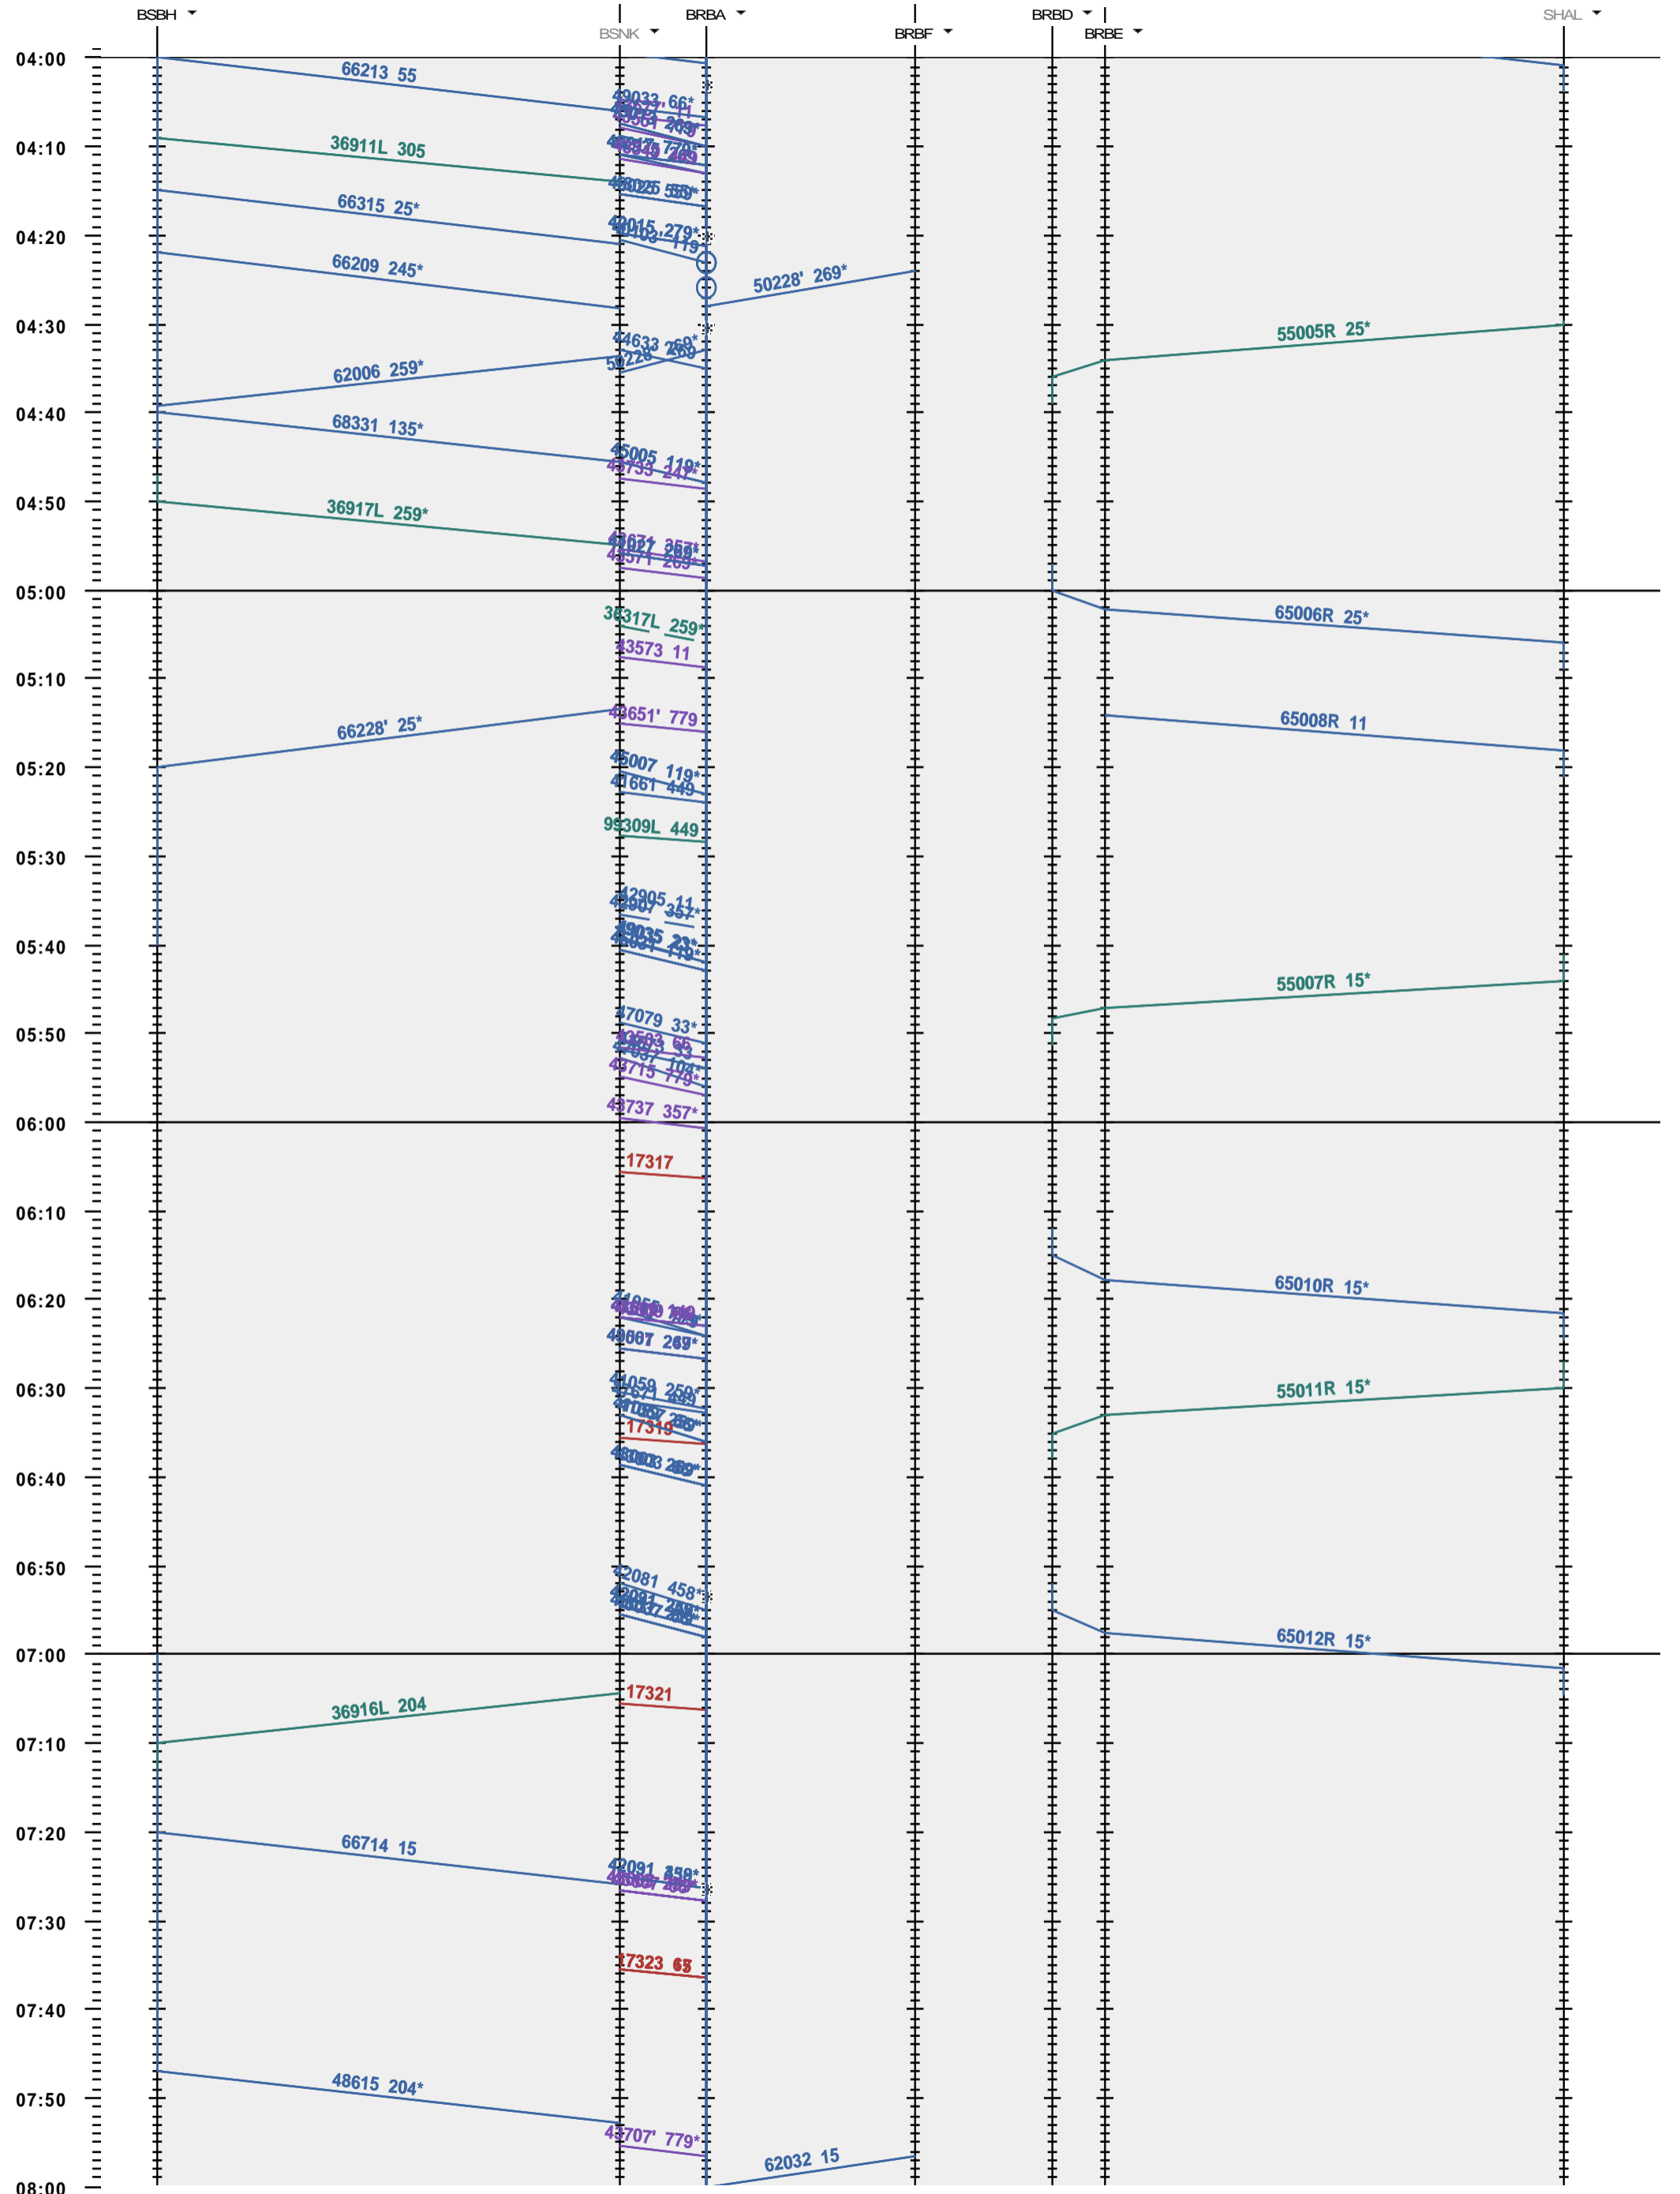

503 - Birsfelden Hafen - Basel SBB RB/A - Schweizerhalle

Fahrplanperiode 2019 (09.12.2018 - 14.12.2019)
 Update
 Gültig ab 09.12.2018

503 - Birsfelden Hafen - Basel SBB RB/A - Schweizerhalle

Fahrplanperiode 2019 (09.12.2018 - 14.12.2019)
 Update
 Gültig ab 09.12.2018