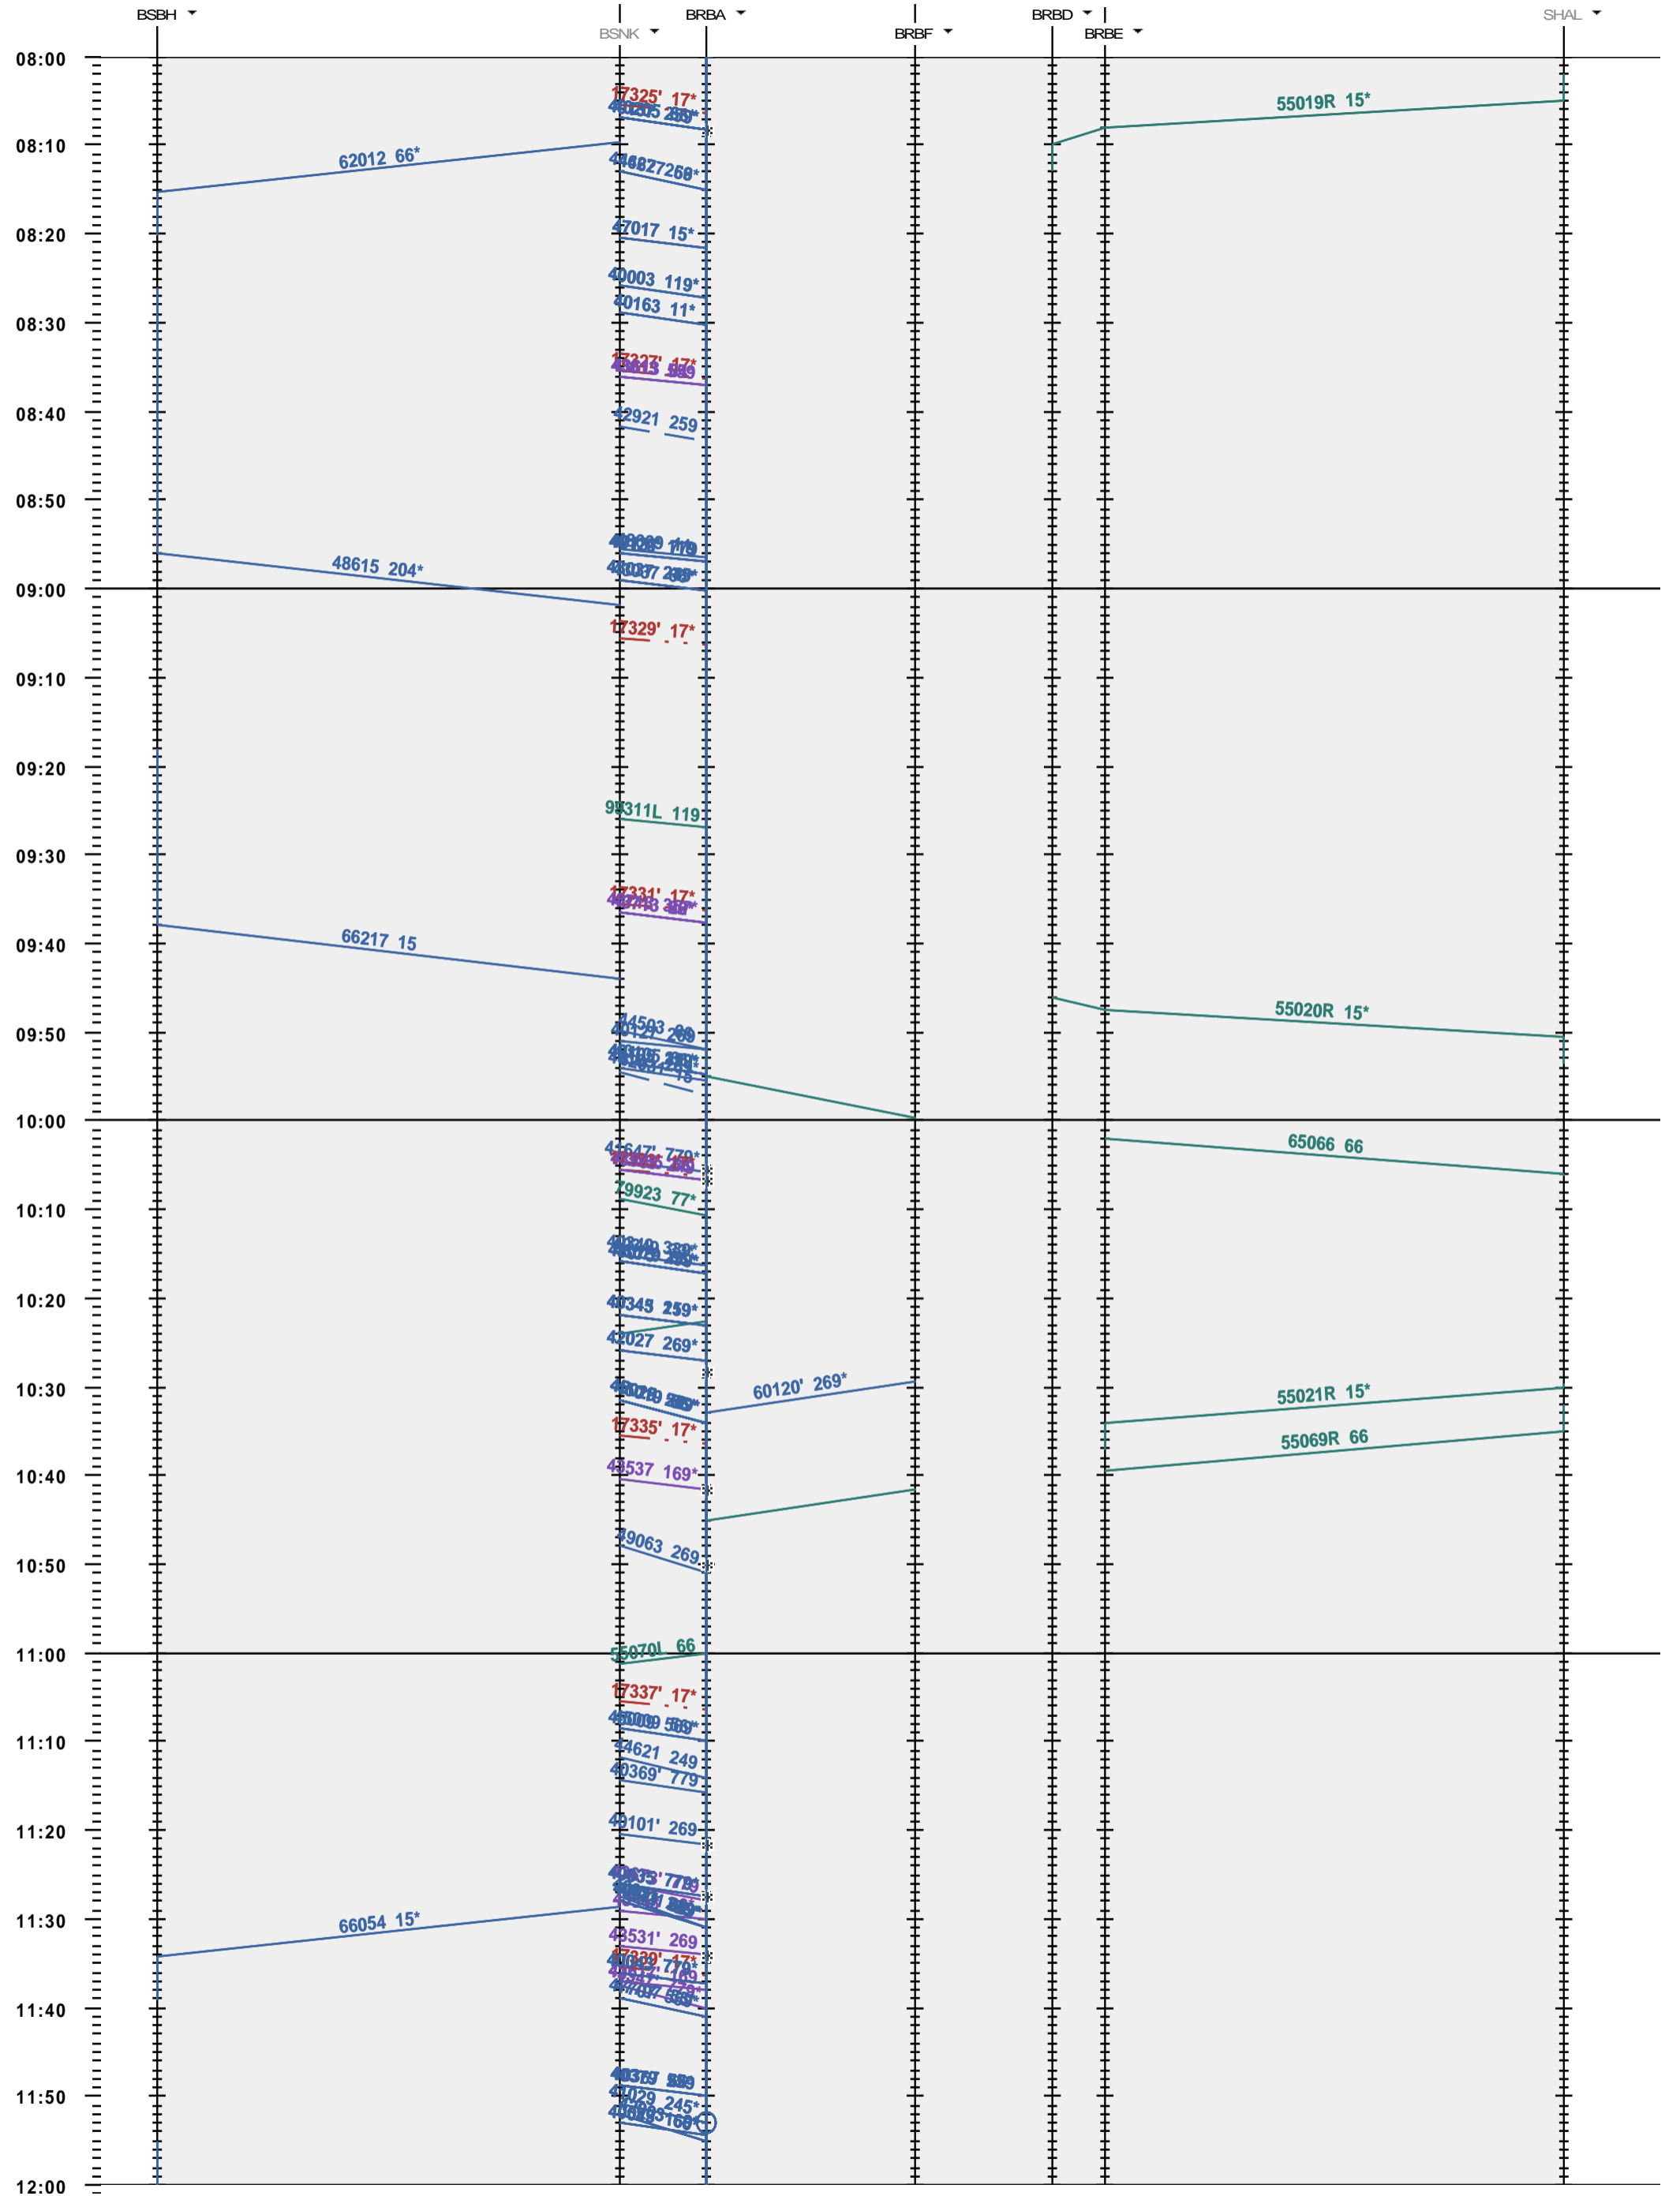

503 - Birsfelden Hafen - Basel SBB RB/A - Schweizerhalle

Fahrplanperiode 2019 (09.12.2018 - 14.12.2019)
 Update
 Gültig ab 09.12.2018

503 - Birsfelden Hafen - Basel SBB RB/A - Schweizerhalle

Fahrplanperiode 2019 (09.12.2018 - 14.12.2019)
 Update
 Gültig ab 09.12.2018