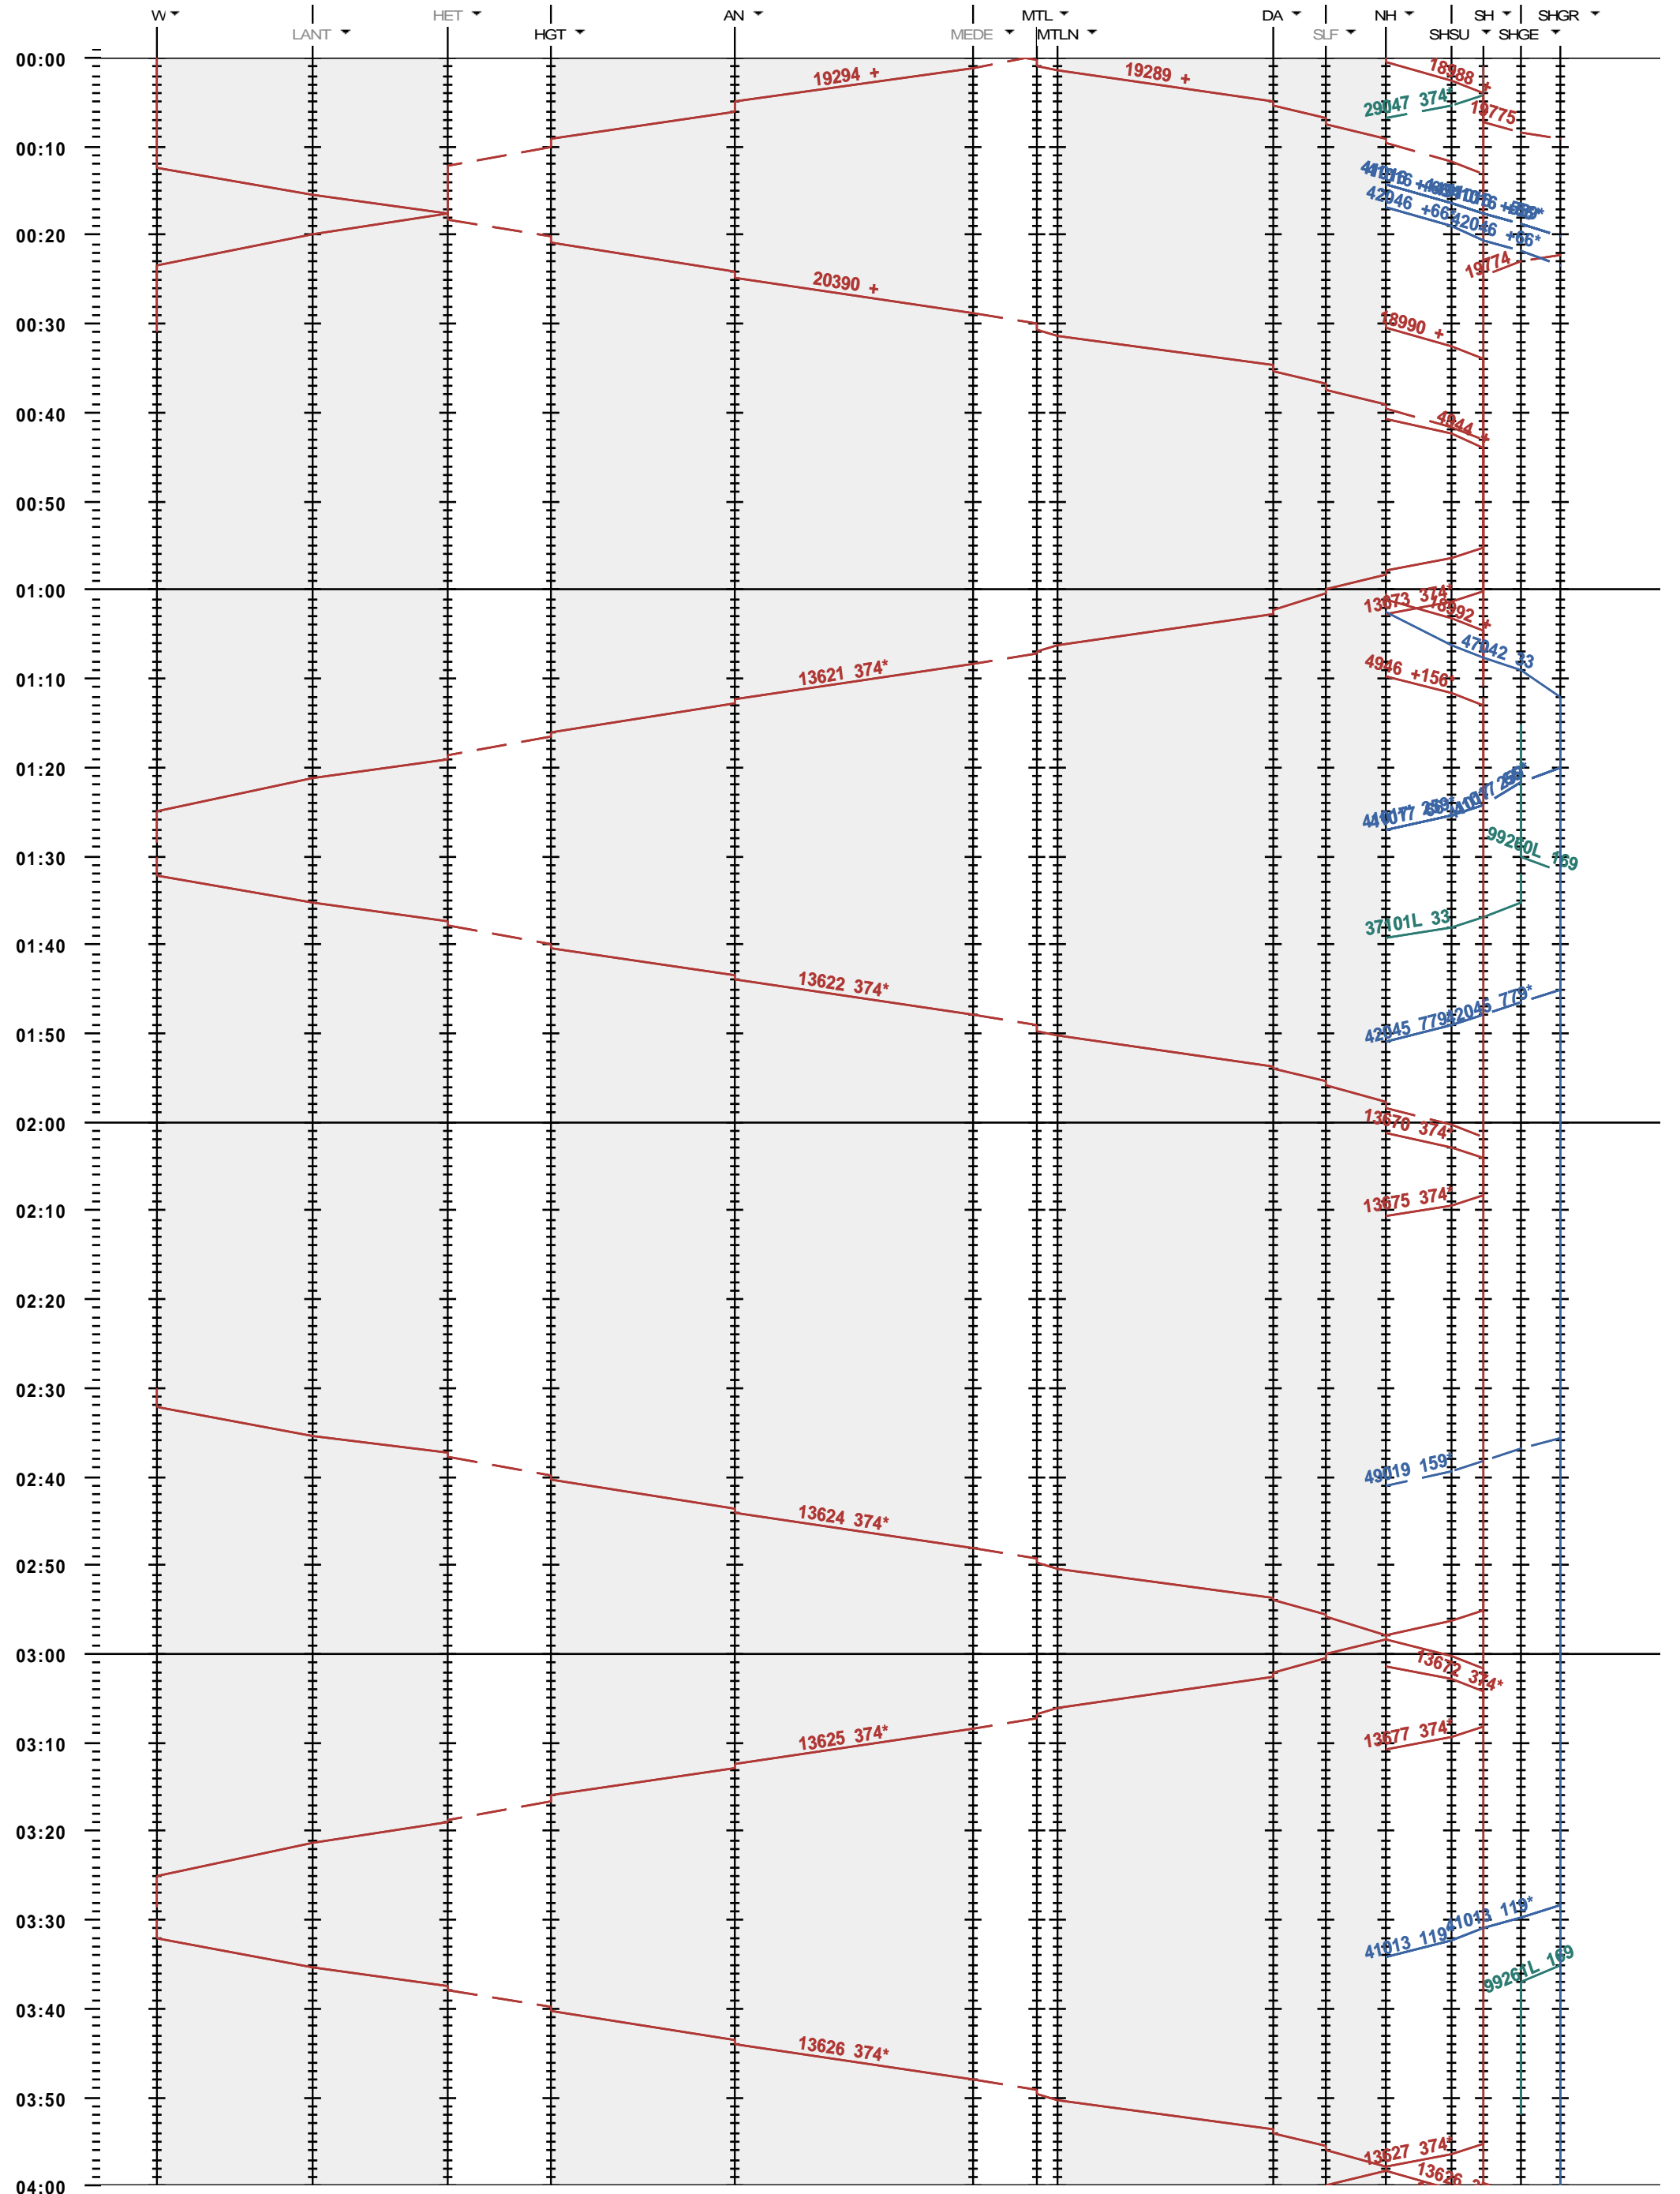

731 - Winterthur - Andelfingen - Schaffhausen GB

Fahrplanperiode 2019 (09.12.2018 - 14.12.2019)
 Update
 Gültig ab 09.12.2018

731 - Winterthur - Andelfingen - Schaffhausen GB

Fahrplanperiode 2019 (09.12.2018 - 14.12.2019)
 Update
 Gültig ab 09.12.2018