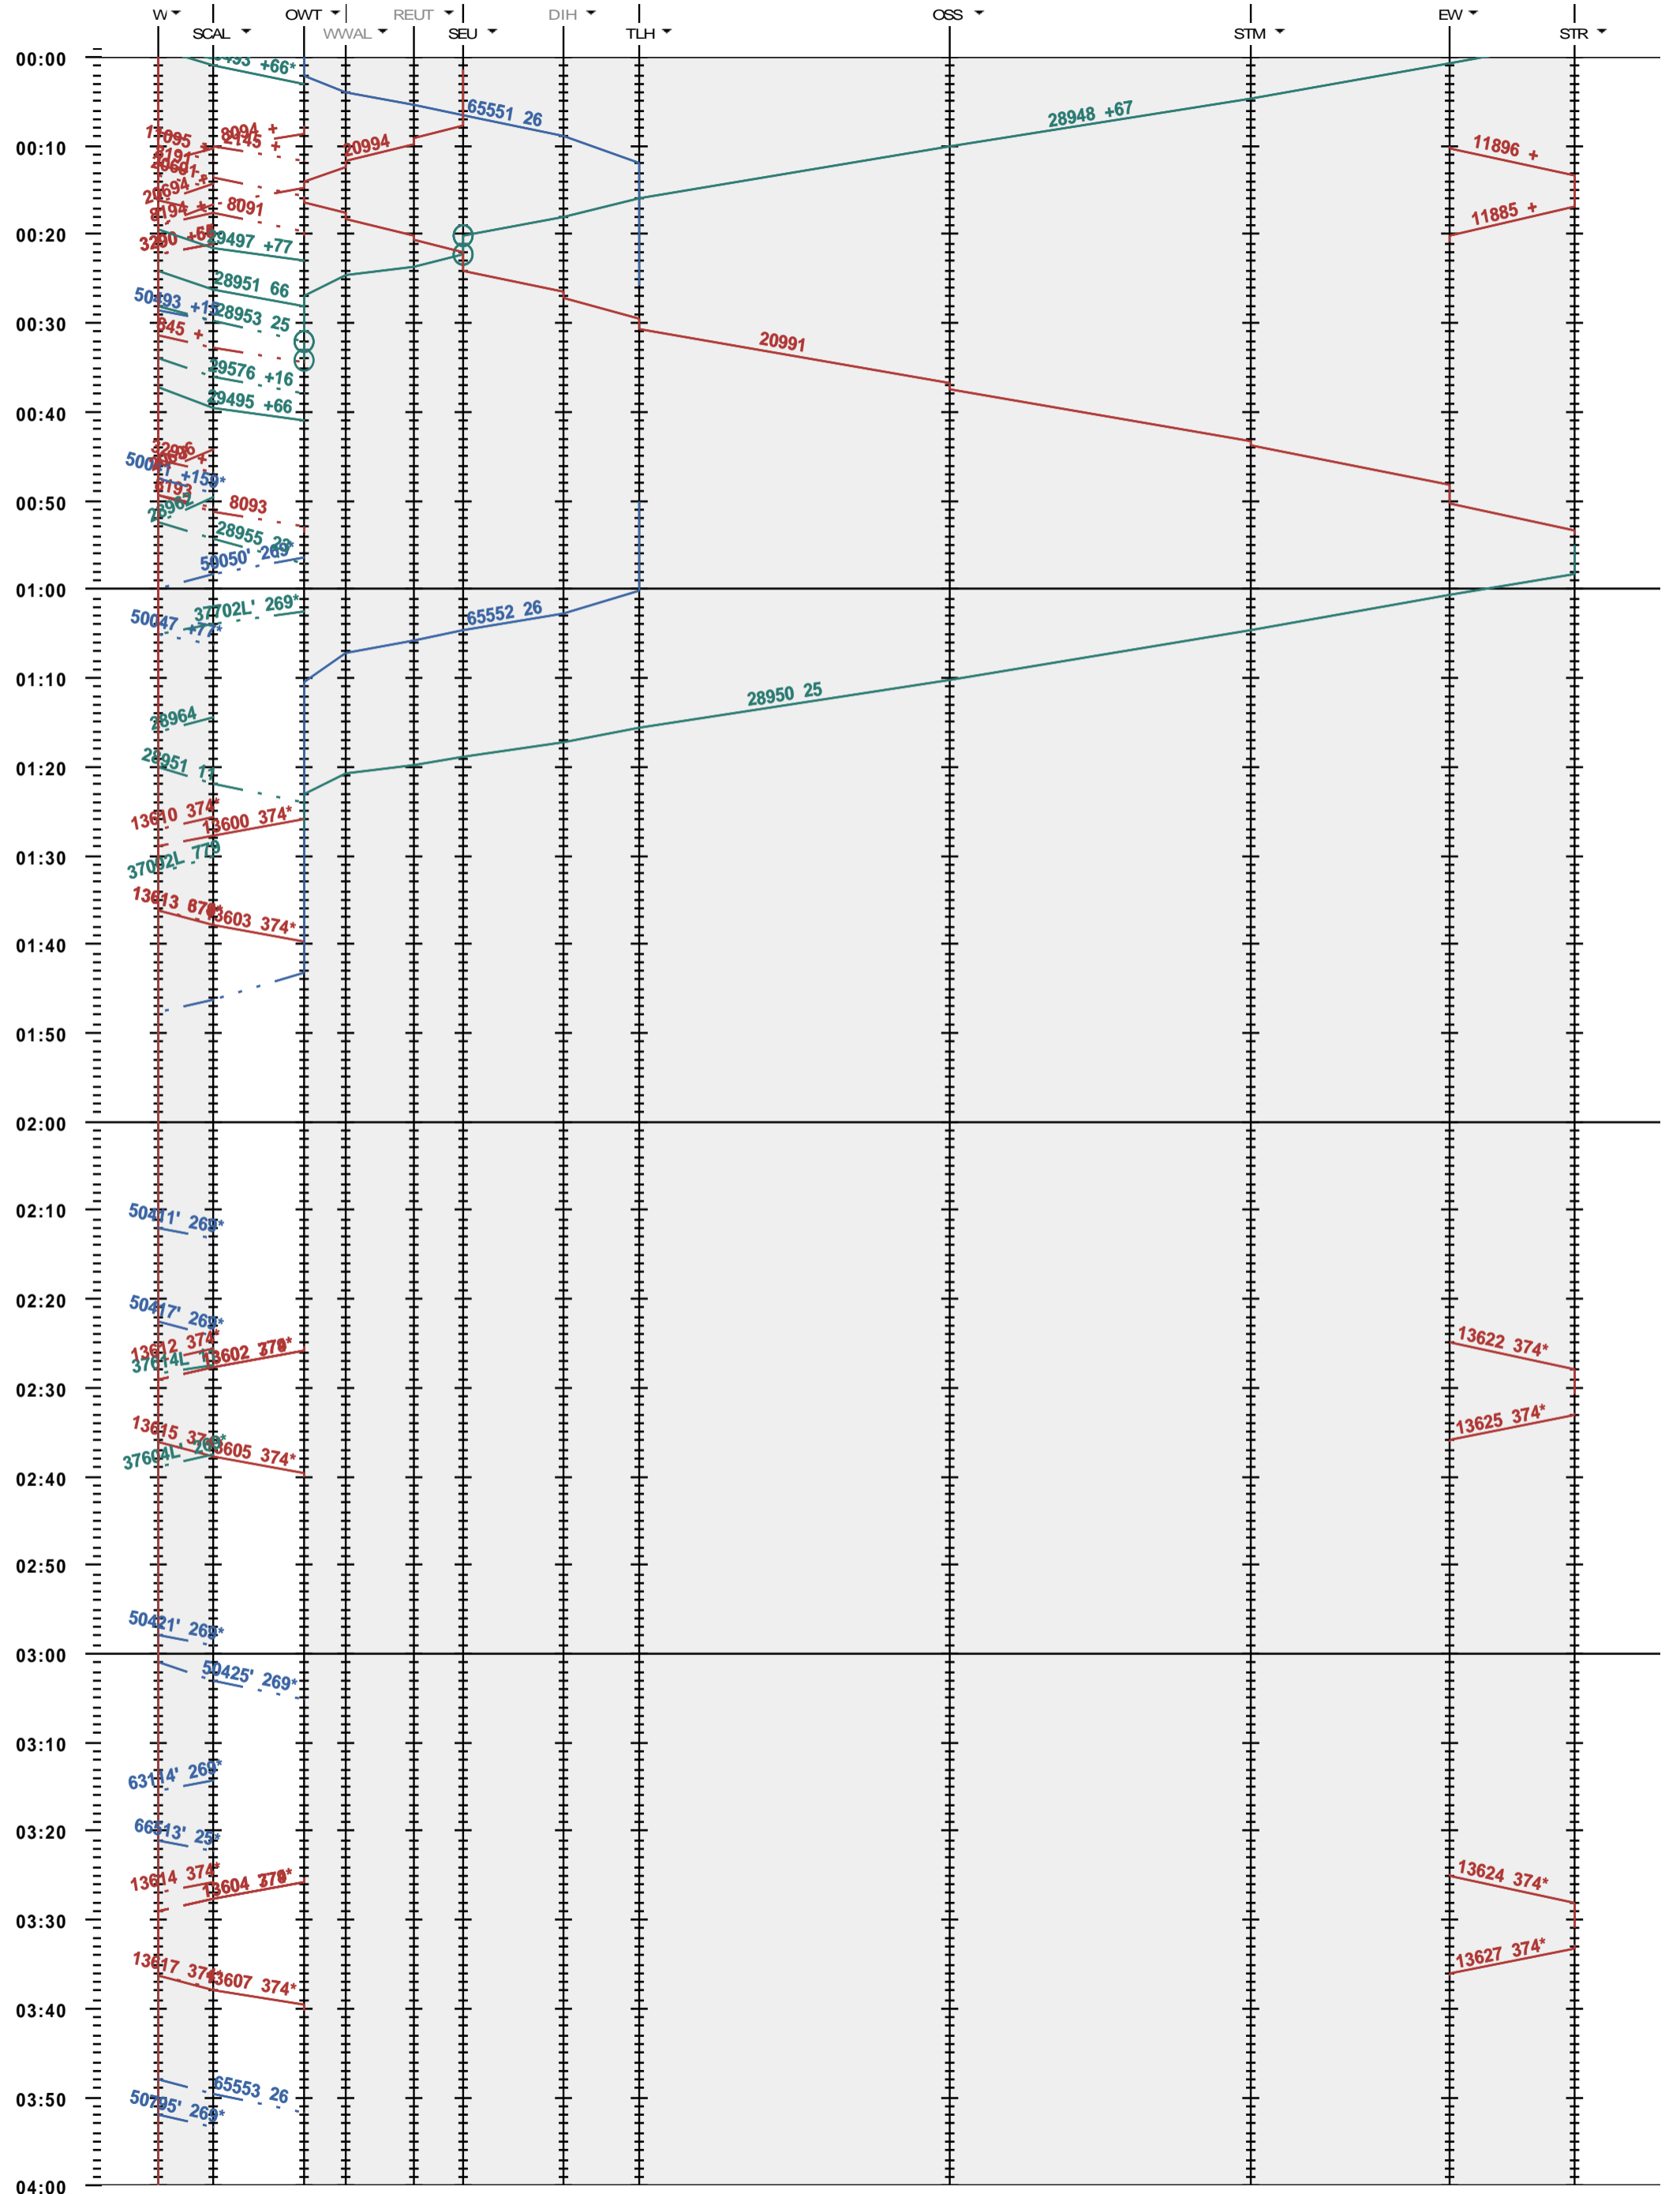

732 - Winterthur - Etwilen - Stein am Rhein

Fahrplanperiode 2019 (09.12.2018 - 14.12.2019)
 Update
 Gültig ab 09.12.2018

732 - Winterthur - Etzwilen - Stein am Rhein

Fahrplanperiode 2019 (09.12.2018 - 14.12.2019)
 Update
 Gültig ab 09.12.2018

732 - Winterthur - Etzwilen - Stein am Rhein

Fahrplanperiode 2019 (09.12.2018 - 14.12.2019)
 Update
 Gültig ab 09.12.2018