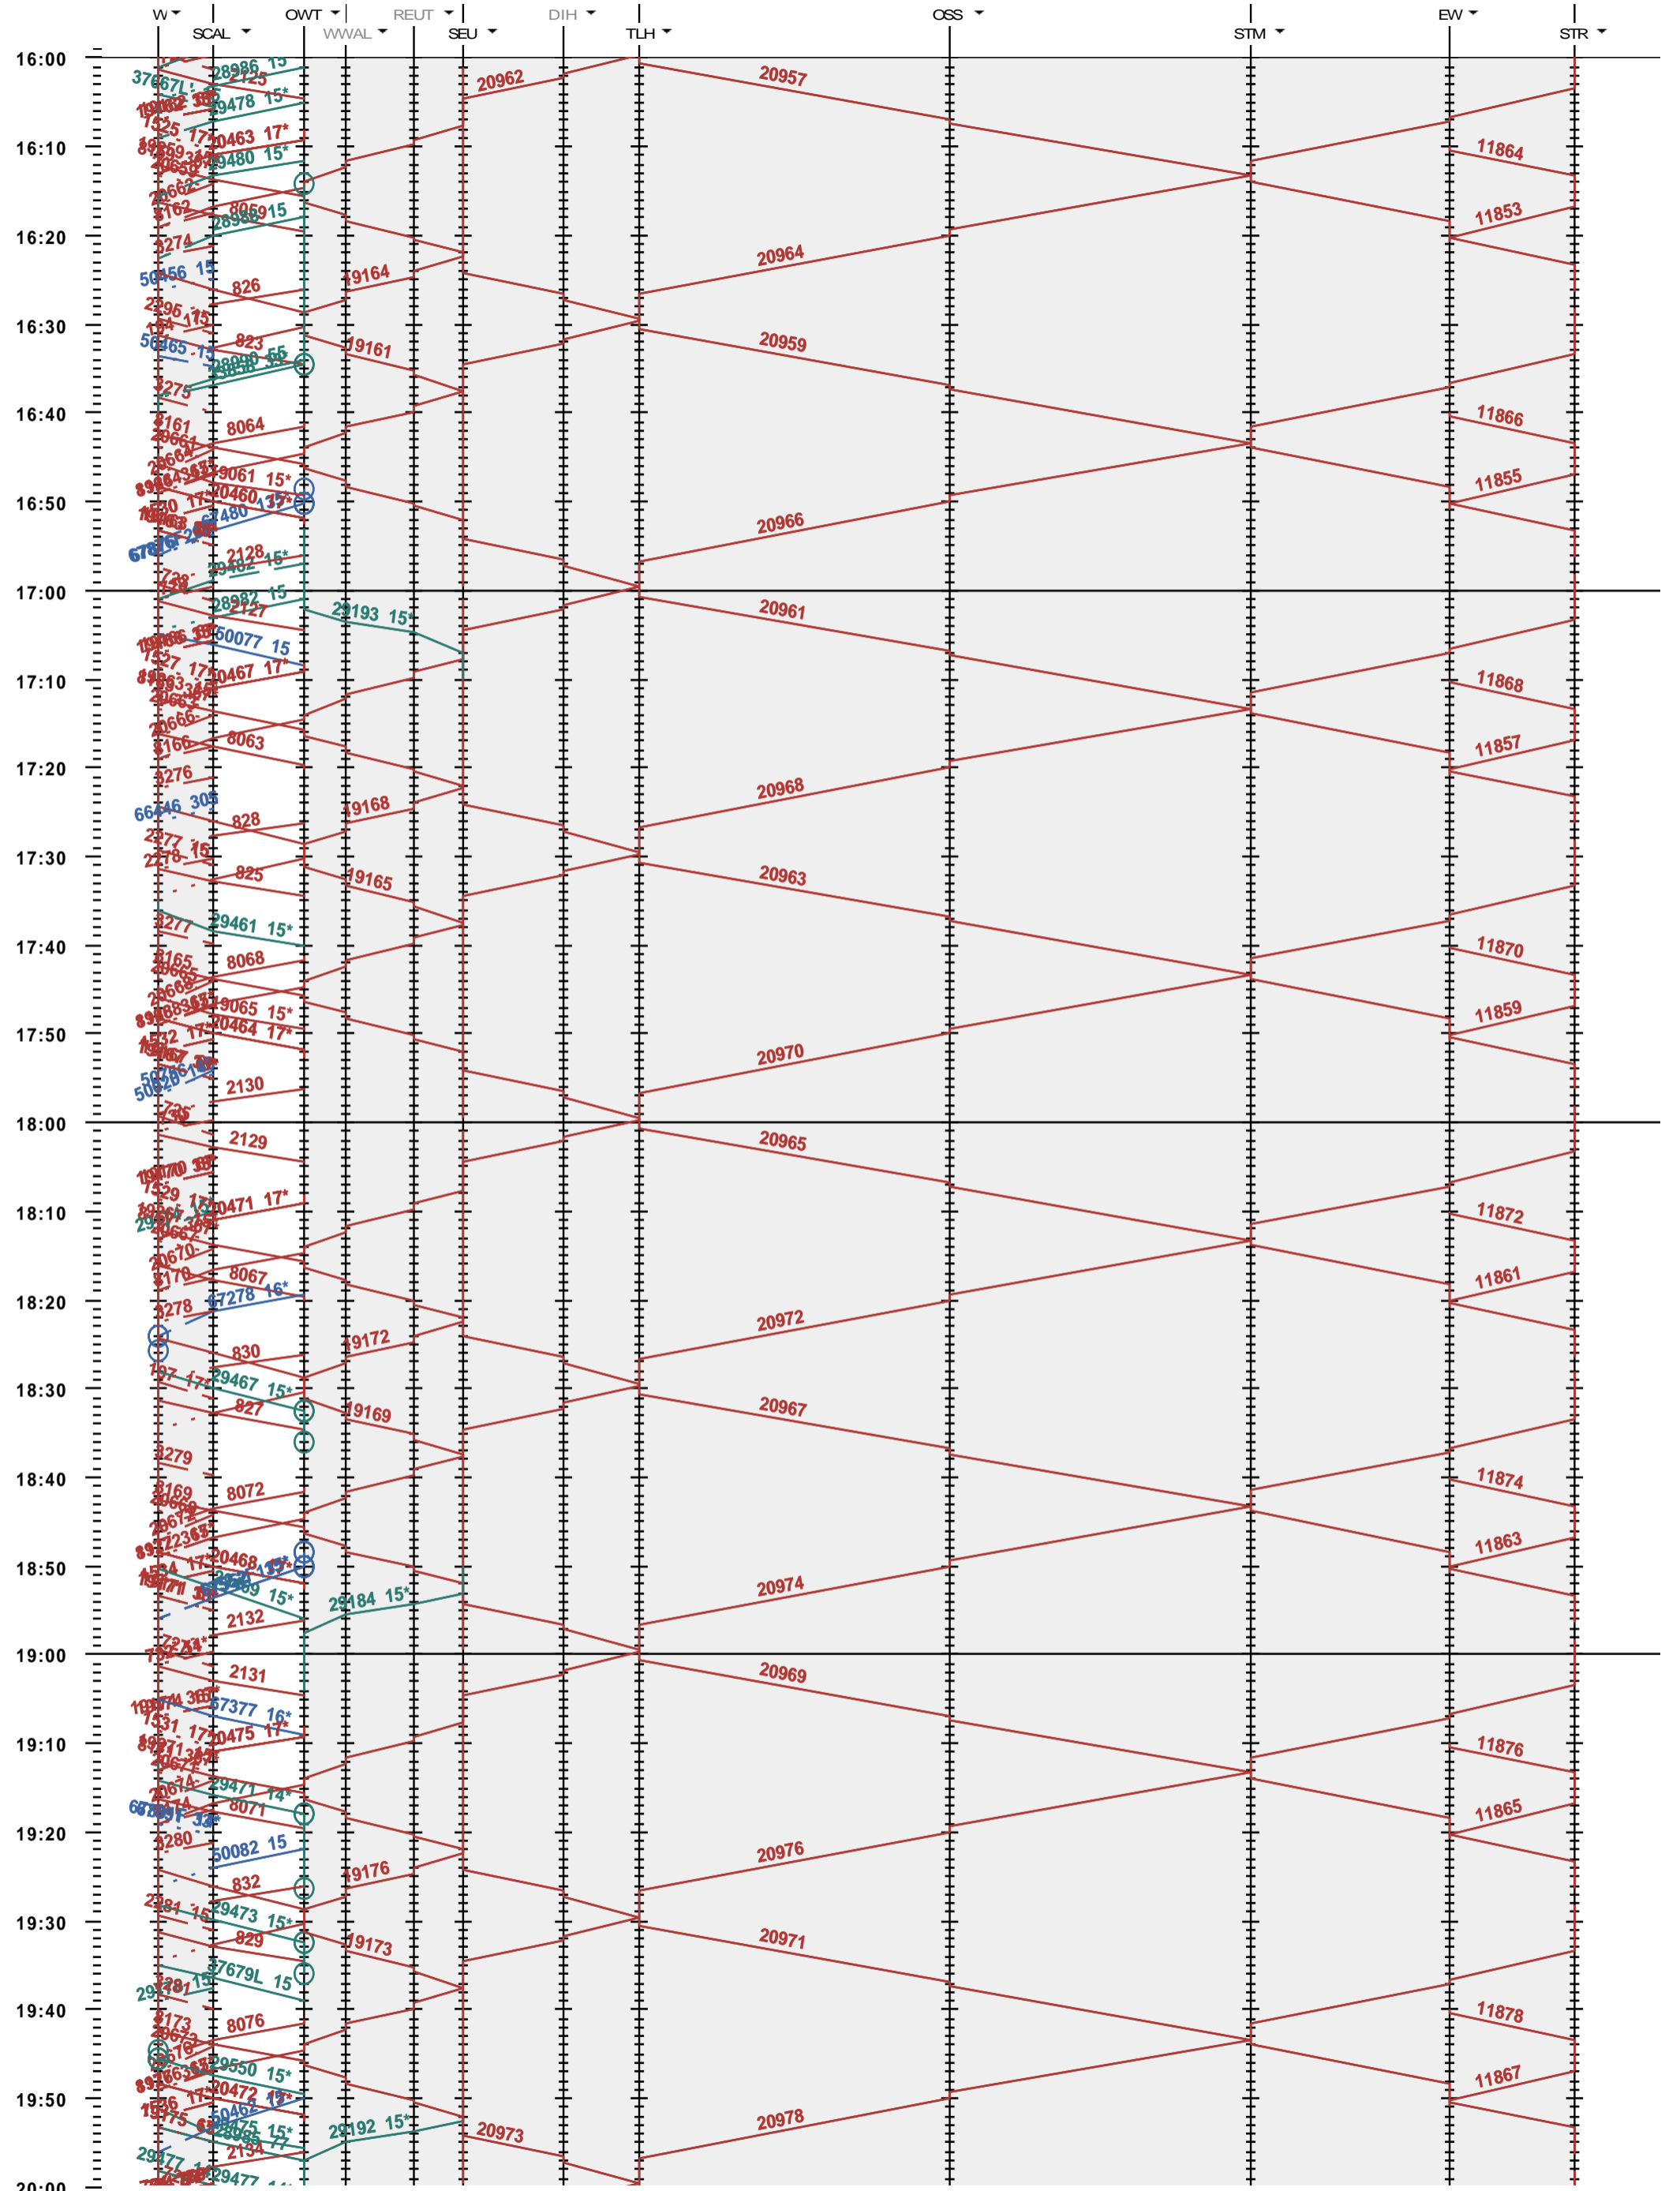

732 - Winterthur - Etwilen - Stein am Rhein

Fahrplanperiode 2019 (09.12.2018 - 14.12.2019)
 Update
 Gültig ab 09.12.2018

732 - Winterthur - Etzwilen - Stein am Rhein

Fahrplanperiode 2019 (09.12.2018 - 14.12.2019)
 Update
 Gültig ab 09.12.2018

732 - Winterthur - Etzwilen - Stein am Rhein

Fahrplanperiode 2019 (09.12.2018 - 14.12.2019)
 Update
 Gültig ab 09.12.2018