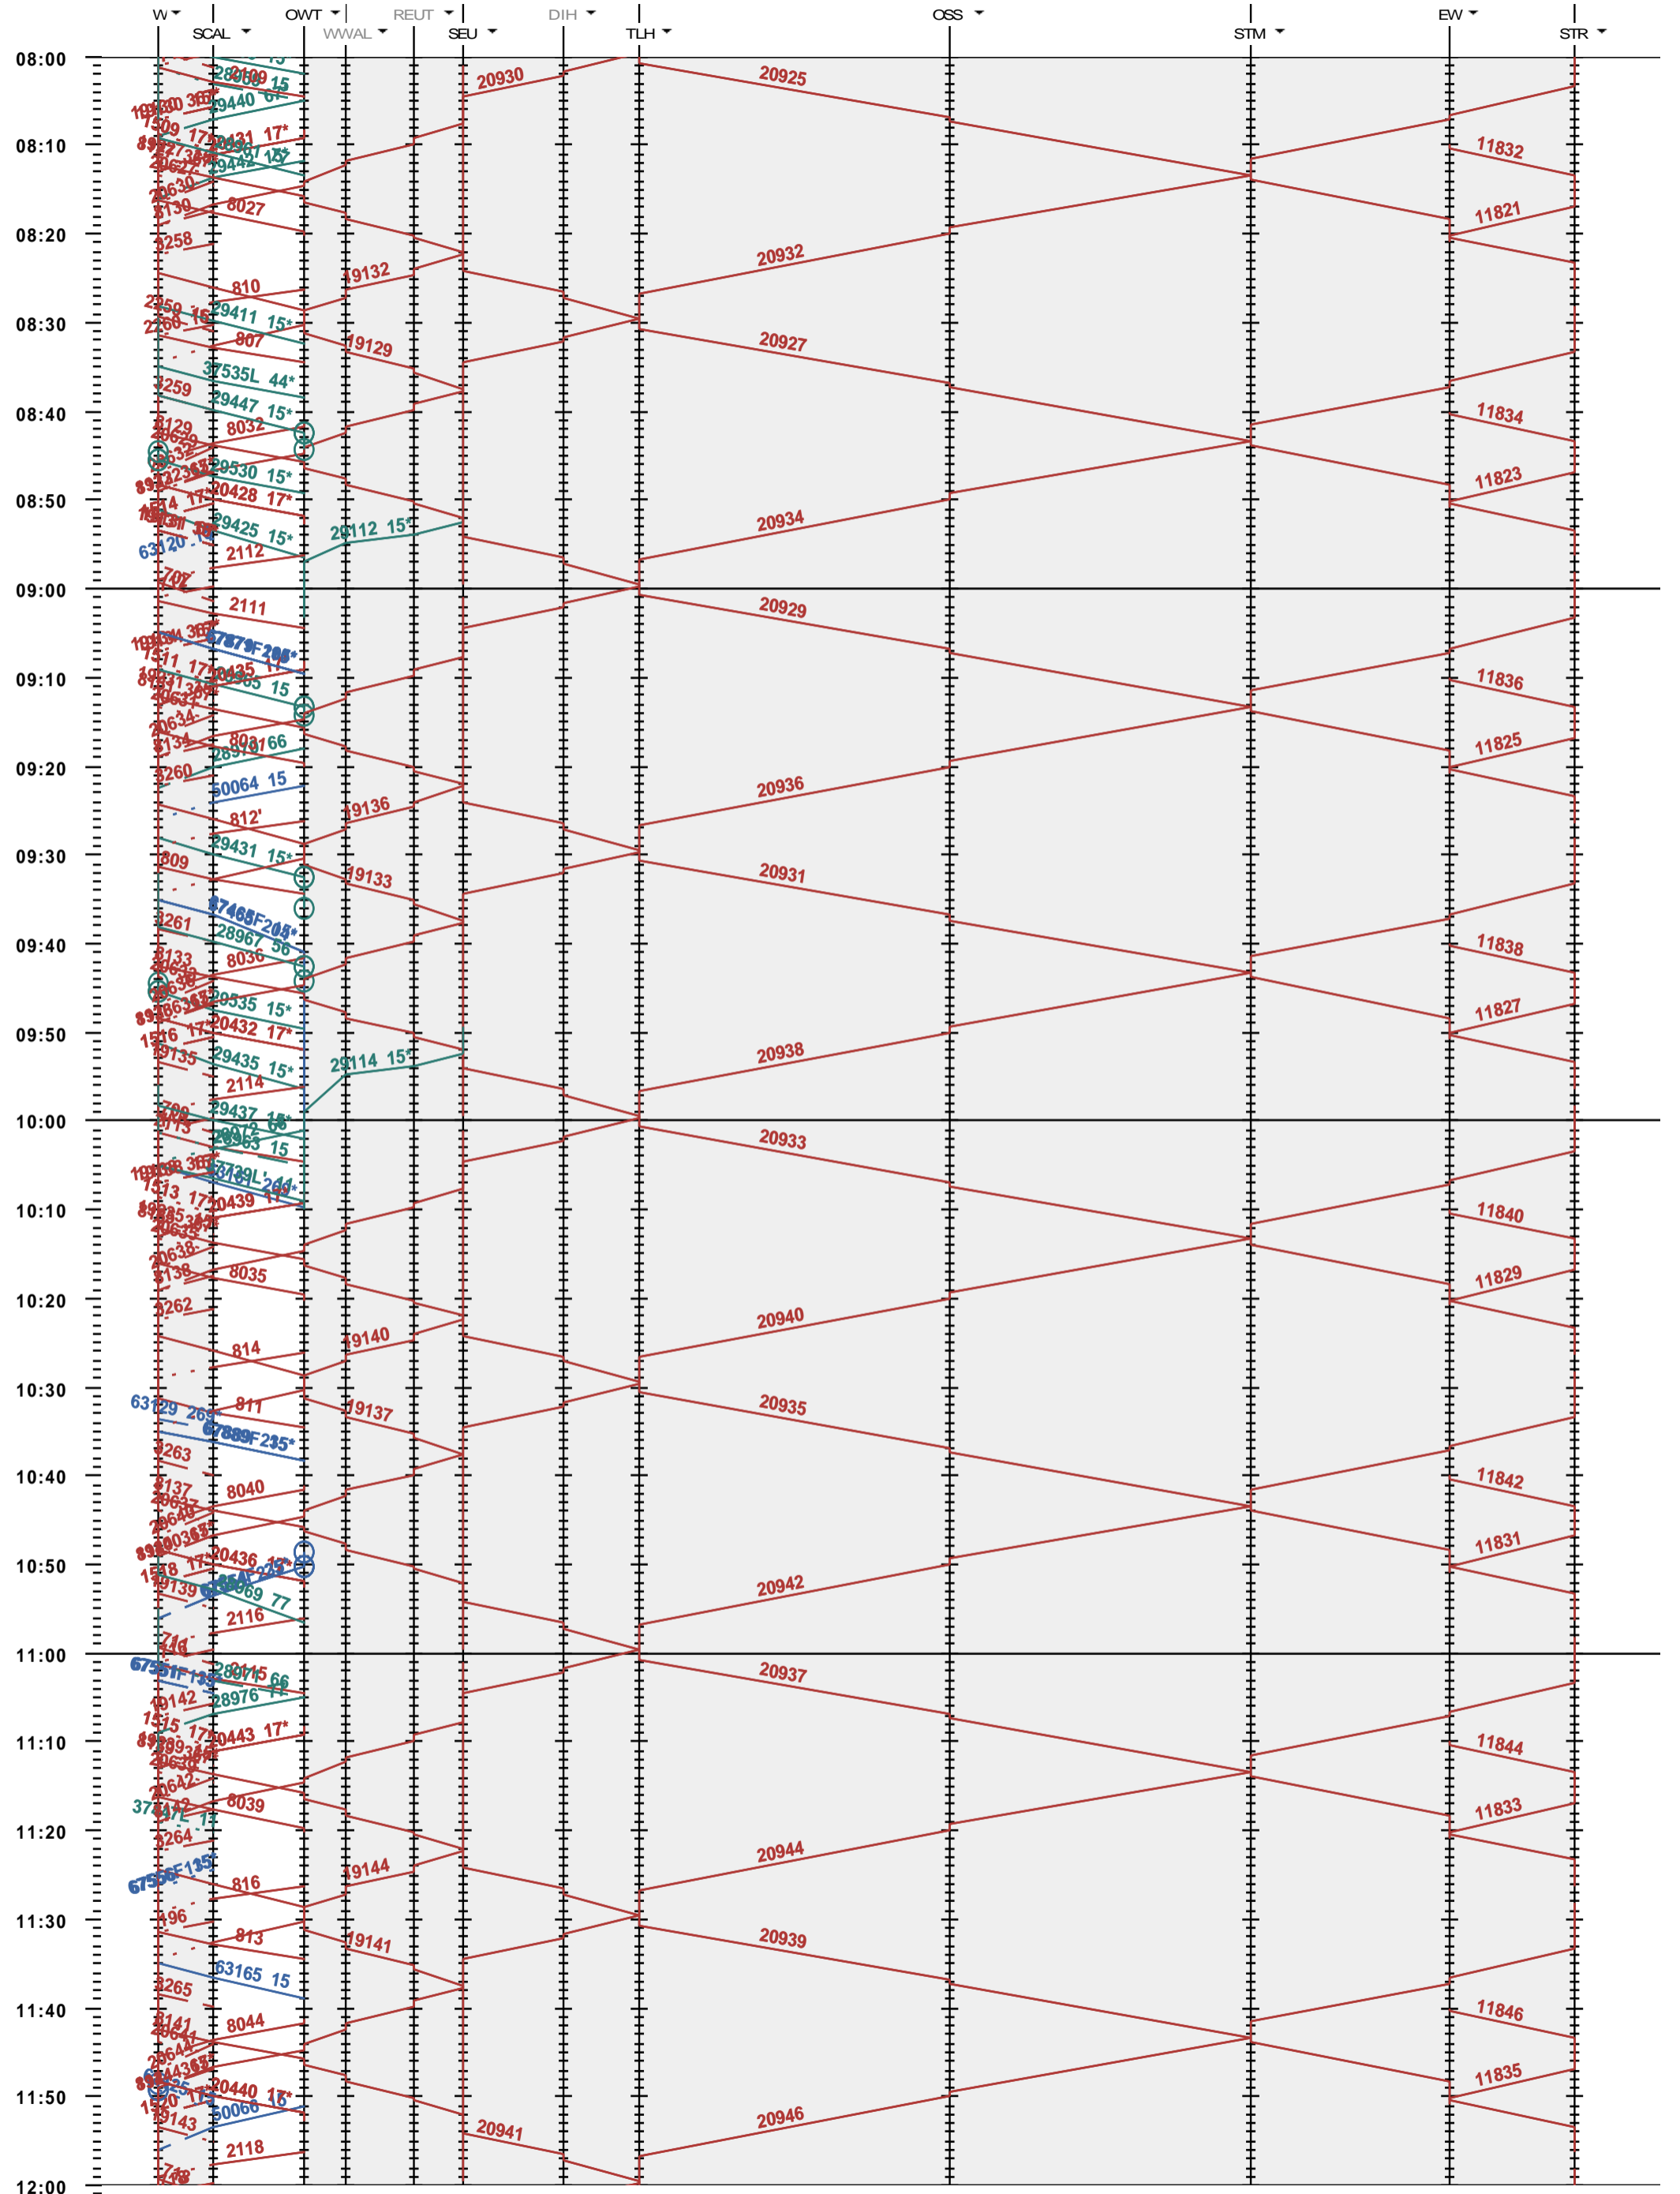

732 - Winterthur - Etwilen - Stein am Rhein

Fahrplanperiode 2019 (09.12.2018 - 14.12.2019)
 Update
 Gültig ab 09.12.2018

732 - Winterthur - Etzwilen - Stein am Rhein

Fahrplanperiode 2019 (09.12.2018 - 14.12.2019)
 Update
 Gültig ab 09.12.2018

732 - Winterthur - Etzwilen - Stein am Rhein

Fahrplanperiode 2019 (09.12.2018 - 14.12.2019)
 Update
 Gültig ab 09.12.2018