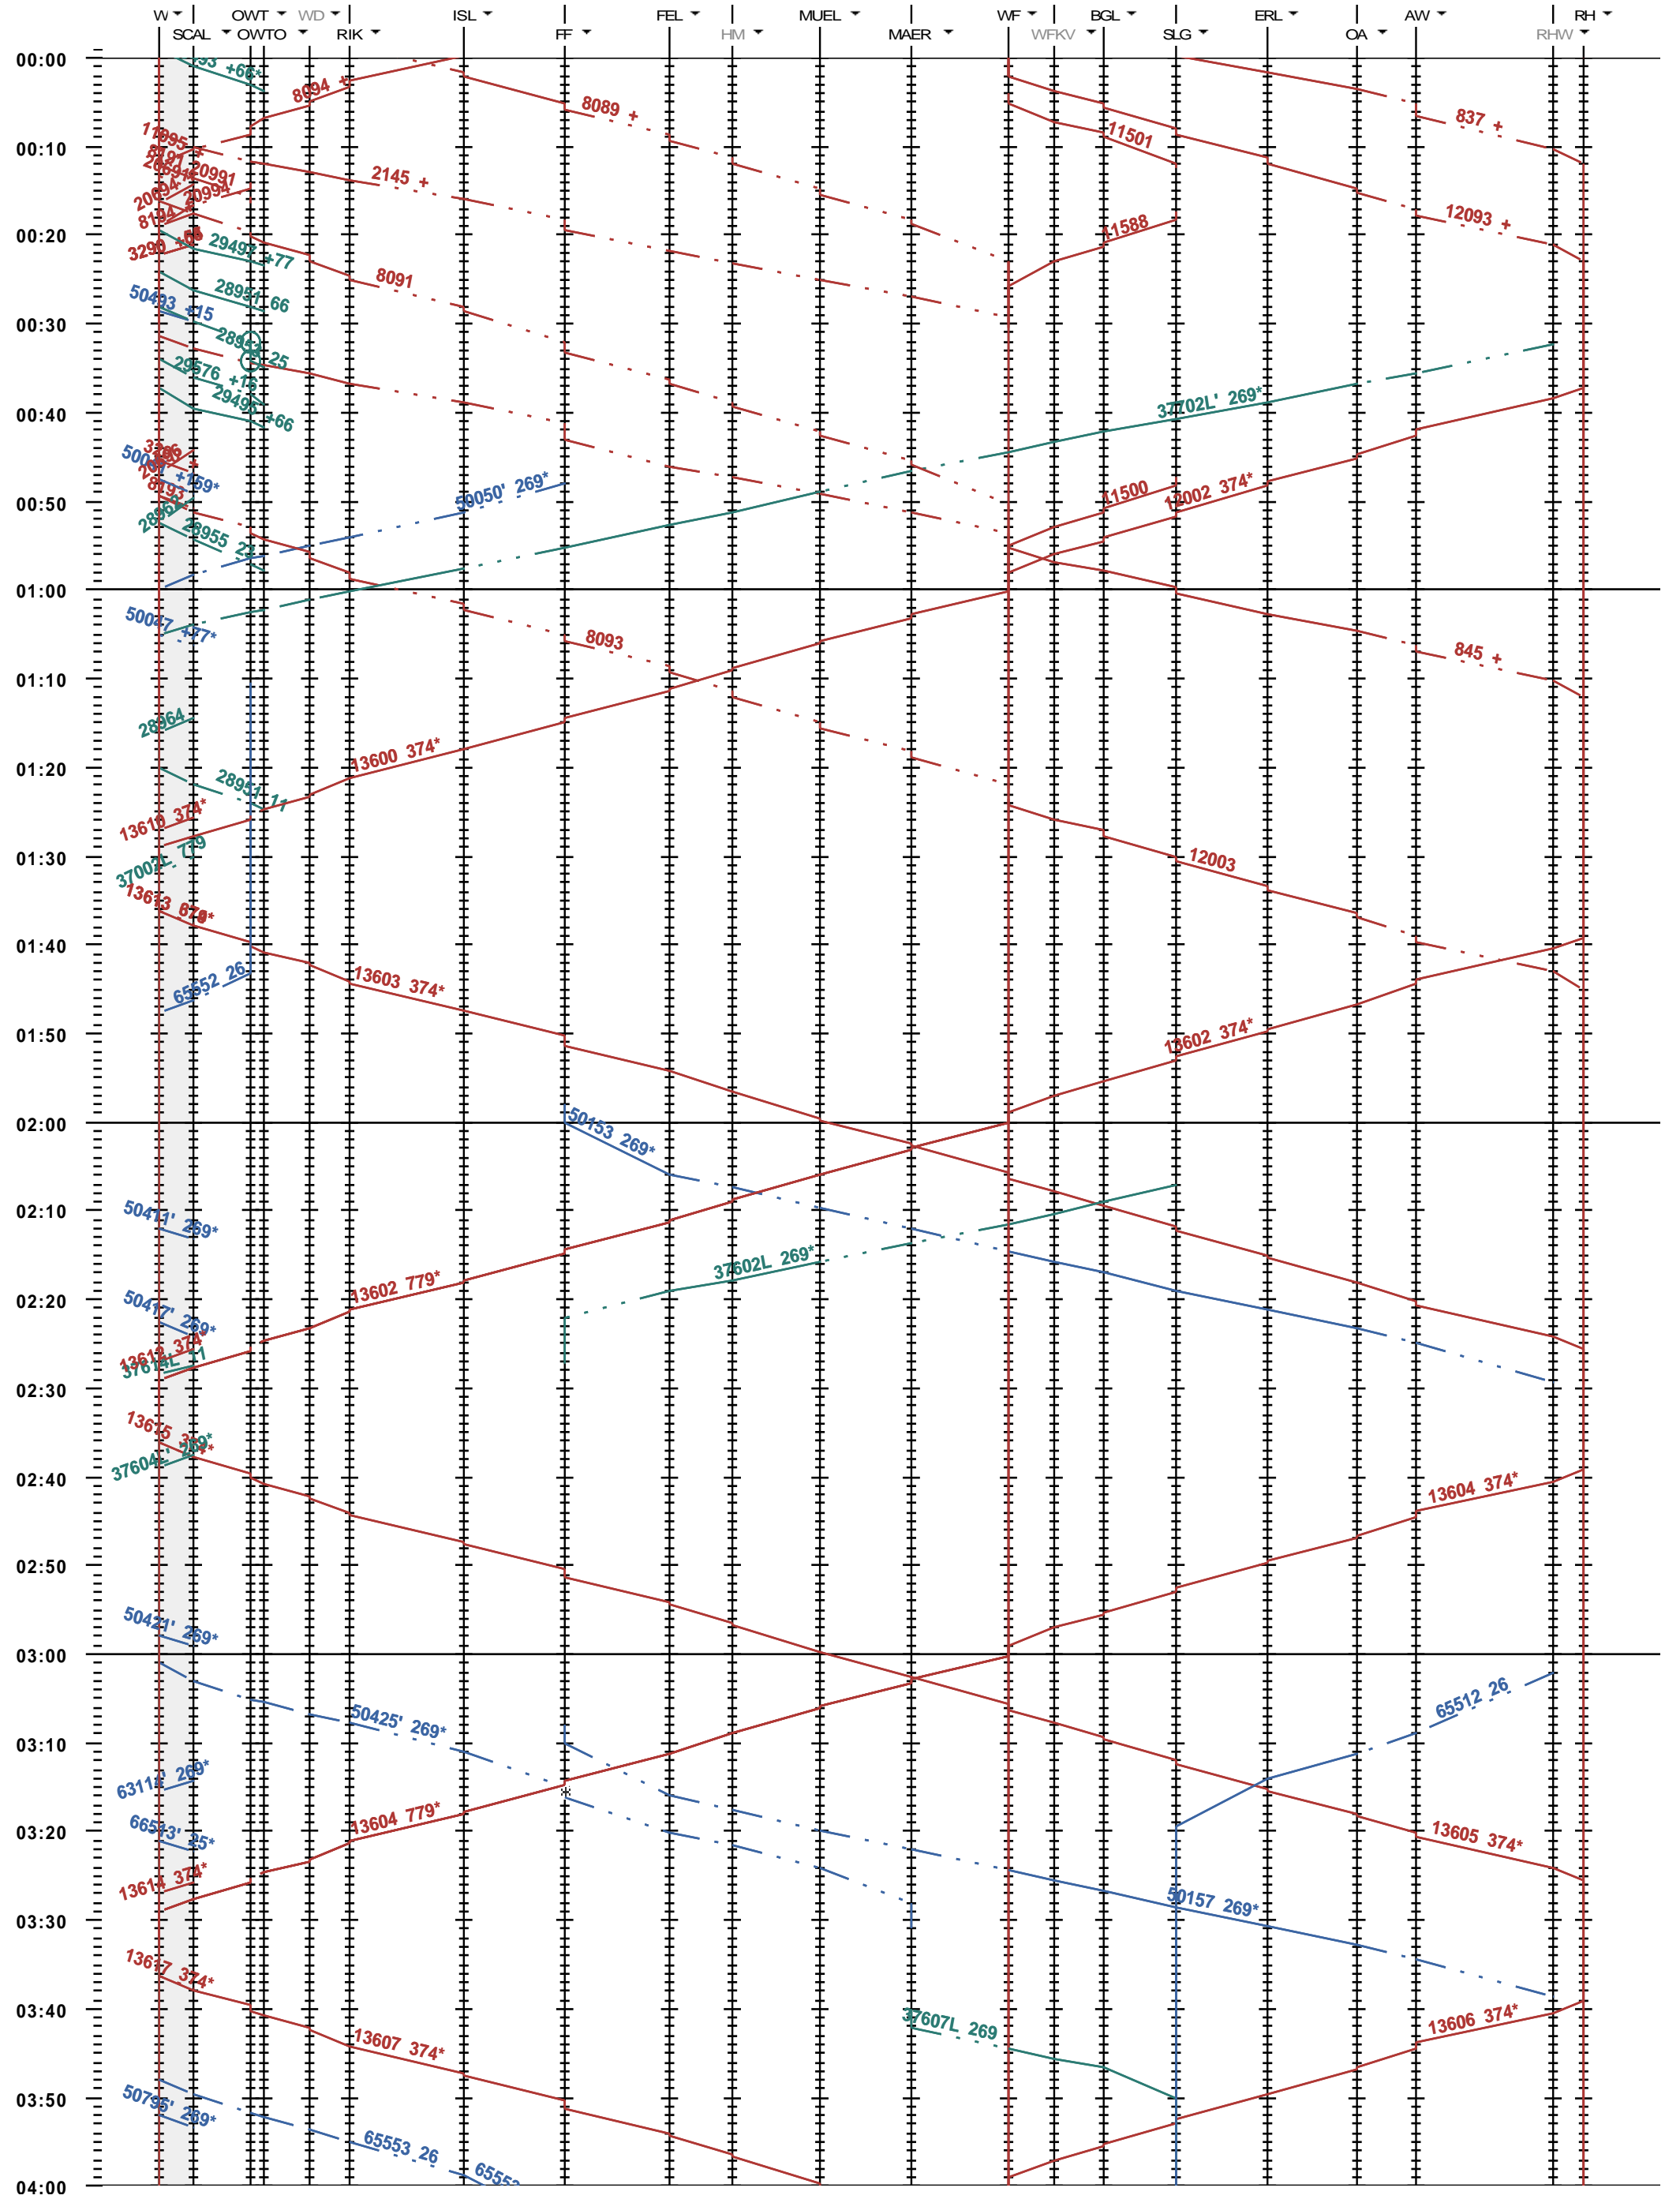

741 - Winterthur - Weinfelden - Romanshorn

Fahrplanperiode 2019 (09.12.2018 - 14.12.2019)  
 Update  
 Gültig ab 09.12.2018

741 - Winterthur - Weinfelden - Romanshorn

Fahrplanperiode 2019 (09.12.2018 - 14.12.2019)

Update  
Gültig ab

09.12.2018

741 - Winterthur - Weinfelden - Romanshorn

Fahrplanperiode 2019 (09.12.2018 - 14.12.2019)  
 Update  
 Gültig ab 09.12.2018

741 - Winterthur - Weinfelden - Romanshorn

Fahrplanperiode 2019 (09.12.2018 - 14.12.2019)  
 Update  
 Gültig ab 09.12.2018

741 - Winterthur - Weinfelden - Romanshorn

Fahrplanperiode 2019 (09.12.2018 - 14.12.2019)

Update  
Gültig ab

09.12.2018