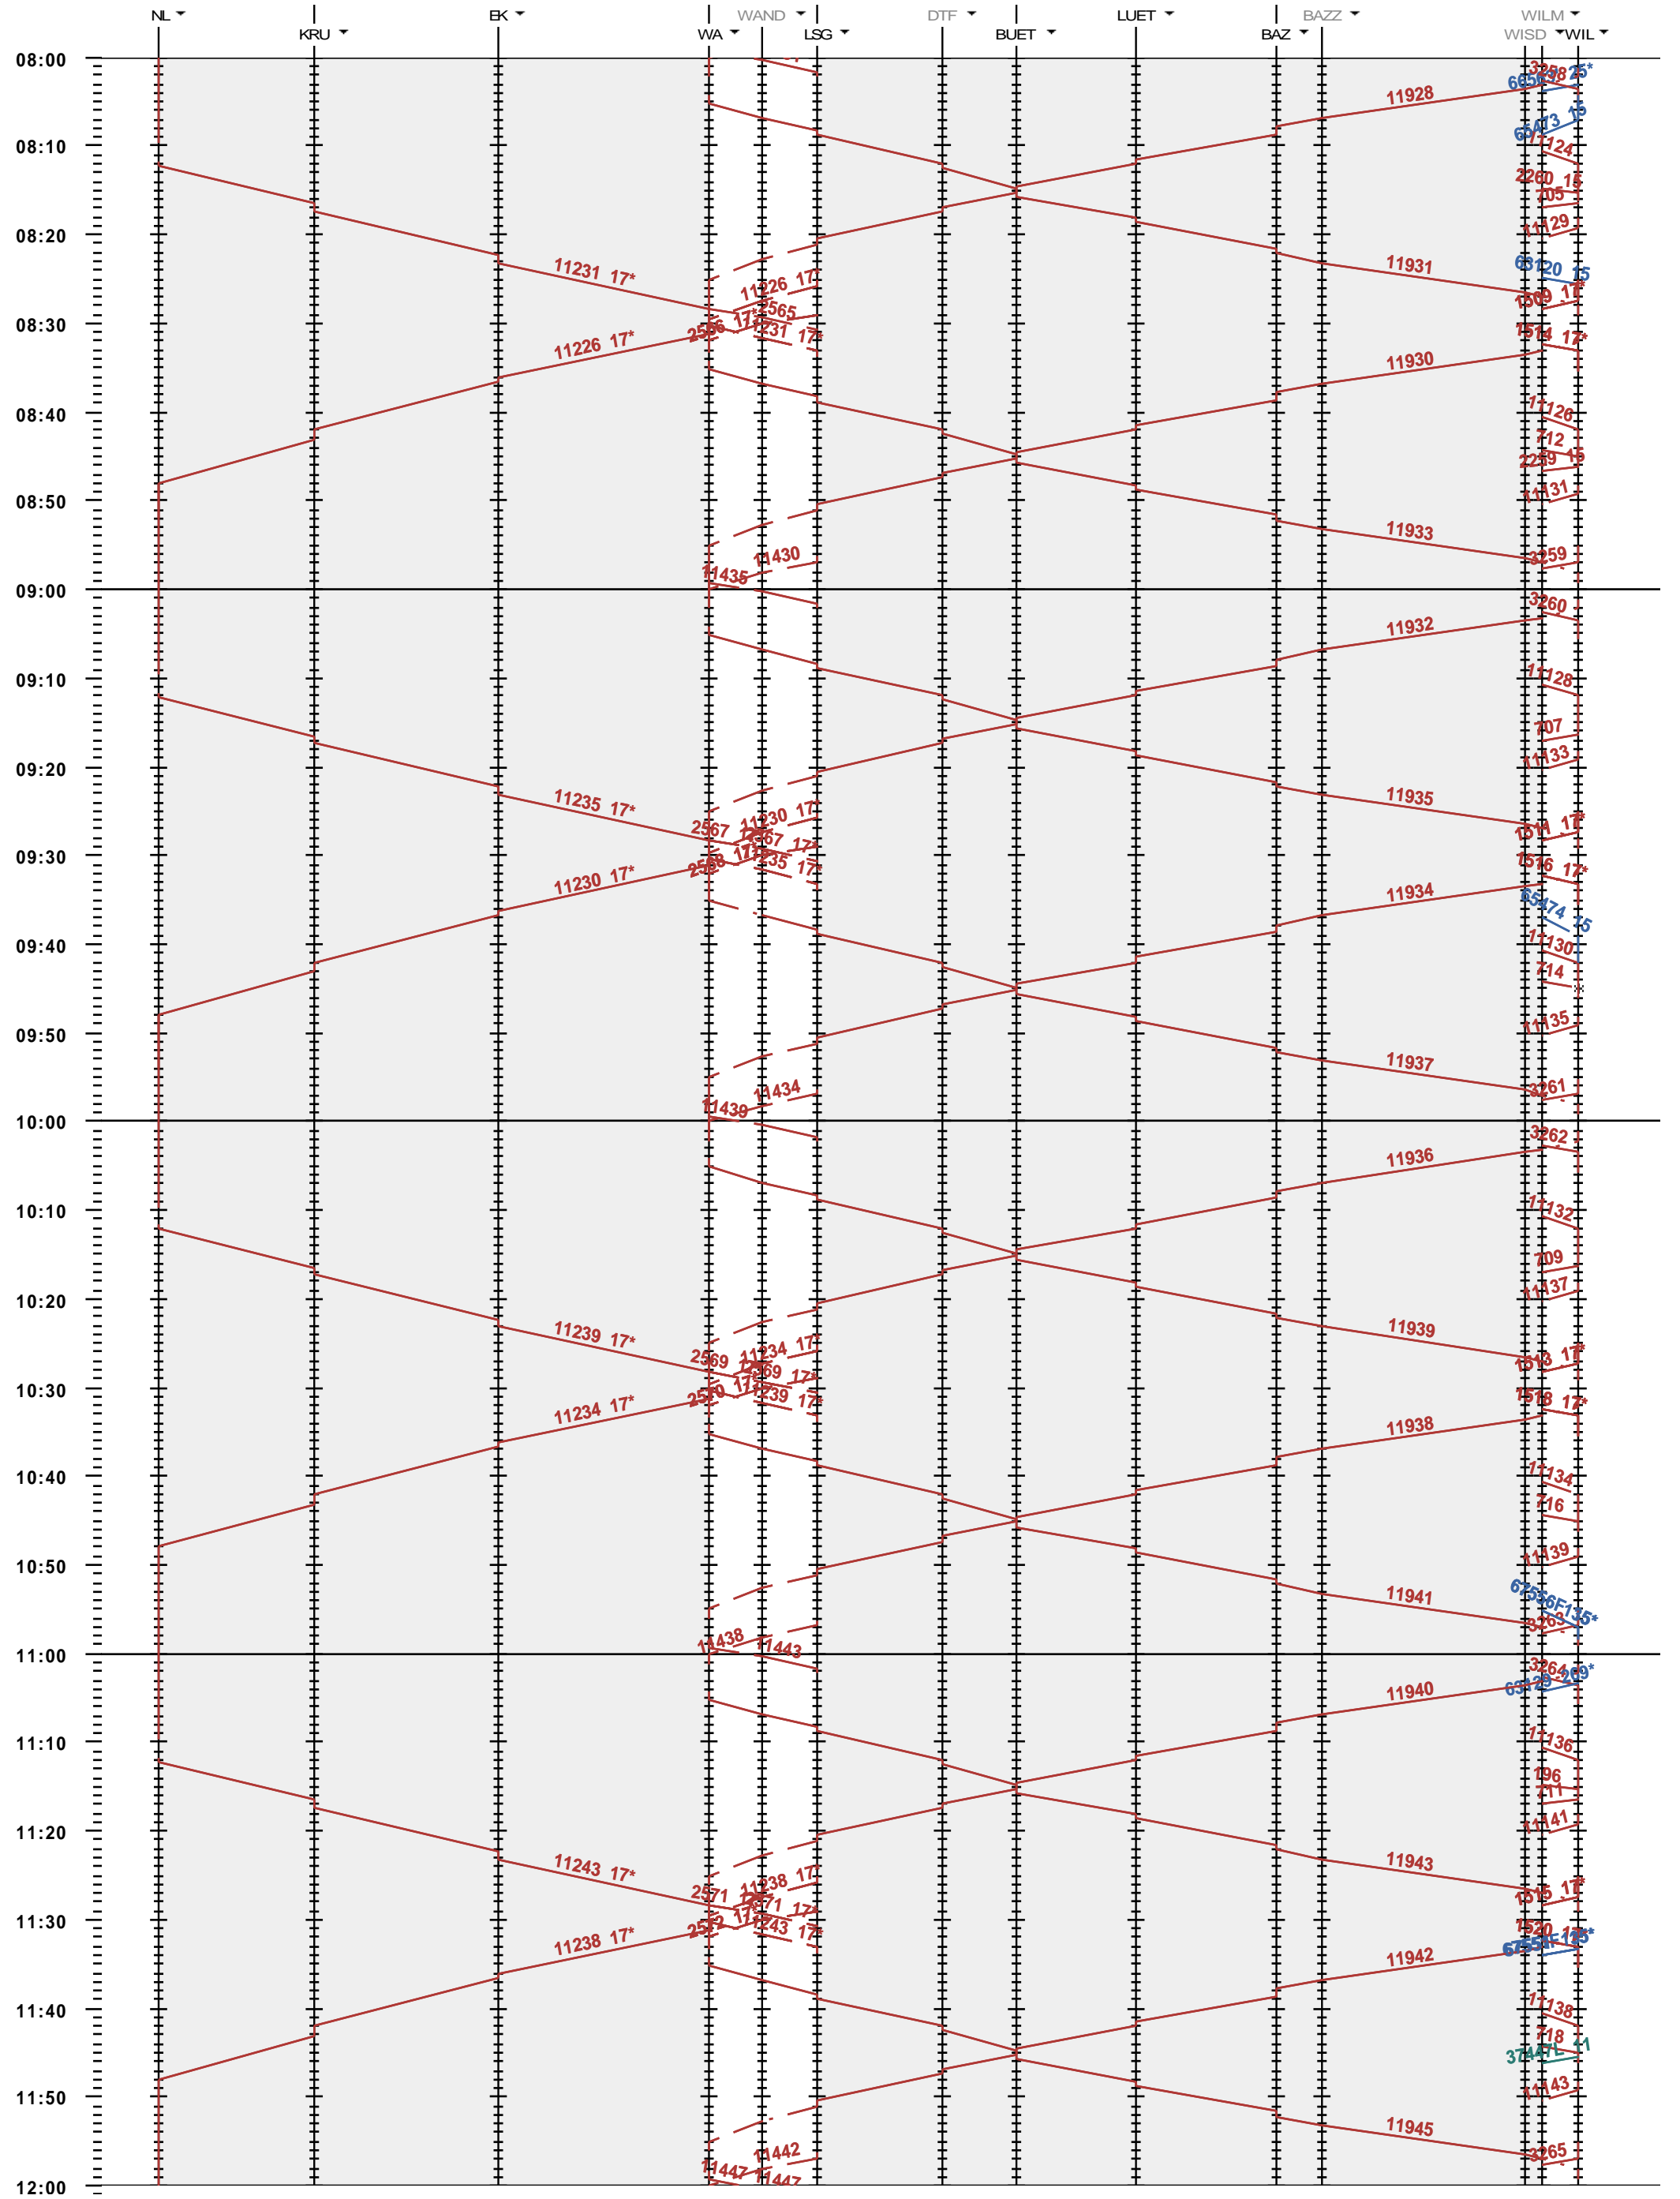

752 - Nesslau-Neu St. Johann - Wattwil - Wil

Fahrplanperiode 2019 (09.12.2018 - 14.12.2019)  
 Update  
 Gültig ab 09.12.2018

752 - Nesslau-Neu St. Johann - Wattwil - Wil

Fahrplanperiode 2019 (09.12.2018 - 14.12.2019)  
 Update  
 Gültig ab 09.12.2018

752 - Nesslau-Neu St. Johann - Wattwil - Wil

Fahrplanperiode 2019 (09.12.2018 - 14.12.2019)  
 Update  
 Gültig ab 09.12.2018