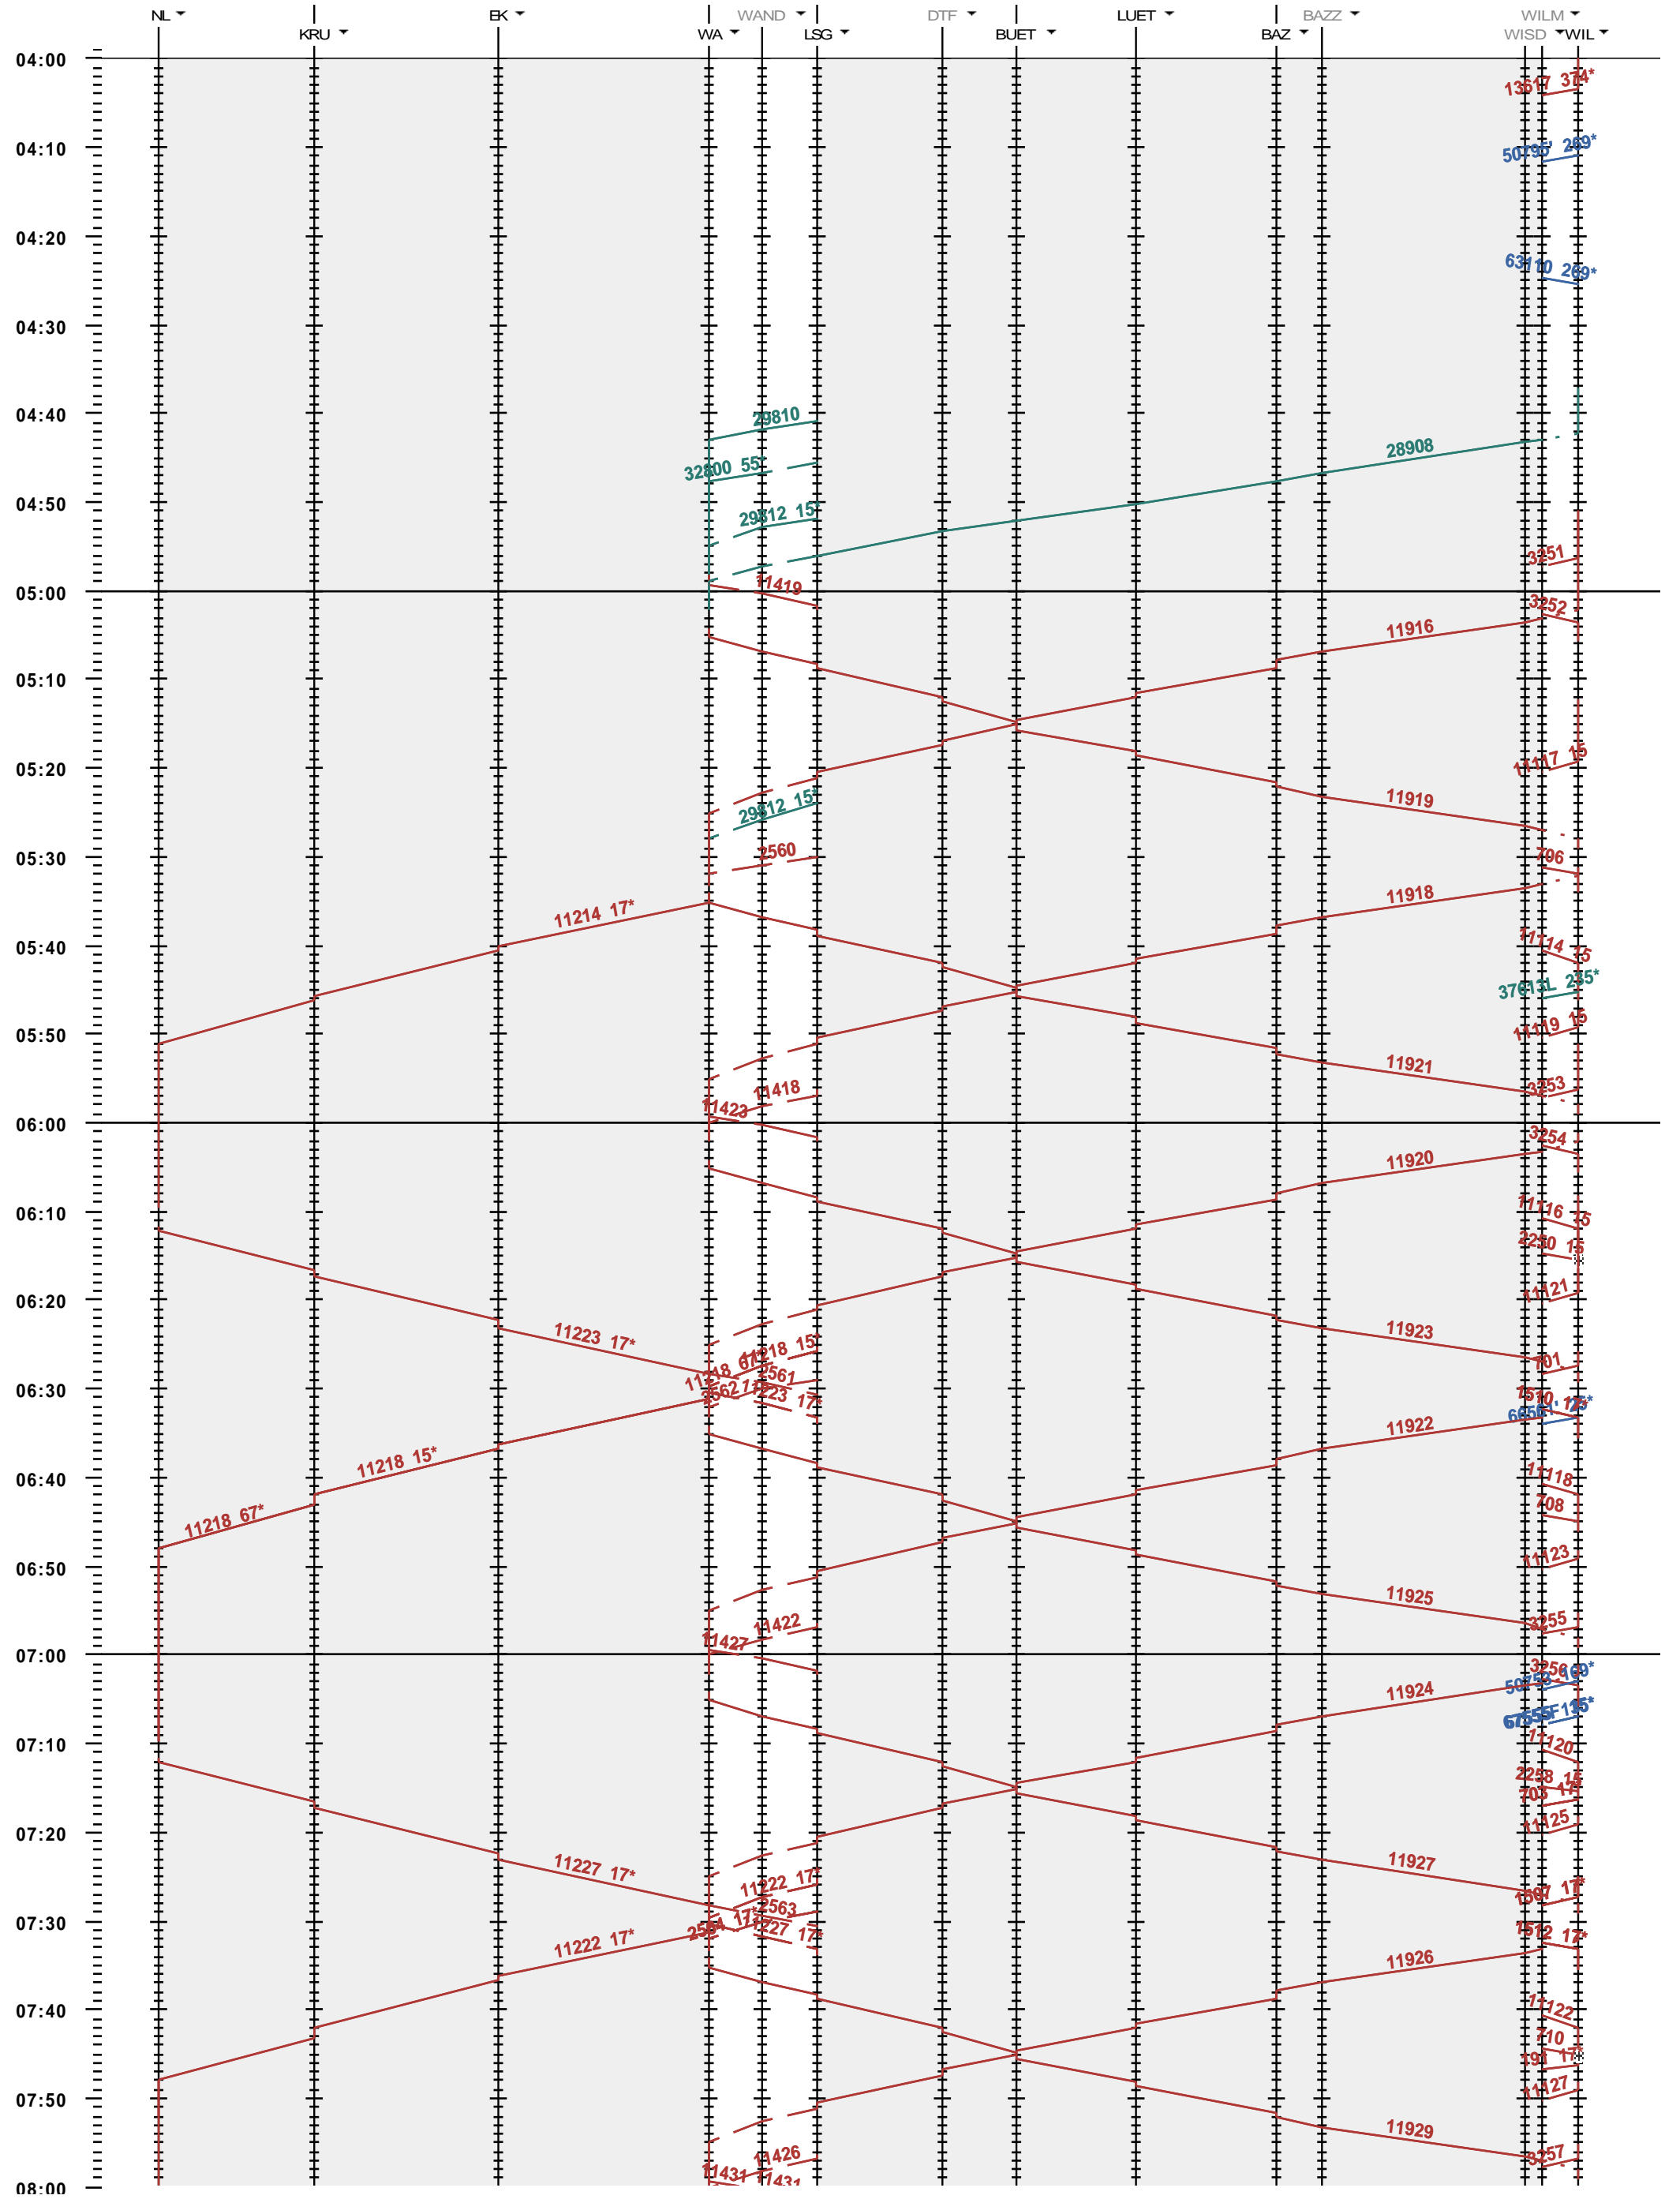

752 - Nesslau-Neu St. Johann - Wattwil - Wil

Fahrplanperiode 2019 (09.12.2018 - 14.12.2019)  
 Update  
 Gültig ab 09.12.2018

752 - Nesslau-Neu St. Johann - Wattwil - Wil

Fahrplanperiode 2019 (09.12.2018 - 14.12.2019)  
 Update  
 Gültig ab 09.12.2018

752 - Nesslau-Neu St. Johann - Wattwil - Wil

Fahrplanperiode 2019 (09.12.2018 - 14.12.2019)  
 Update  
 Gültig ab 09.12.2018