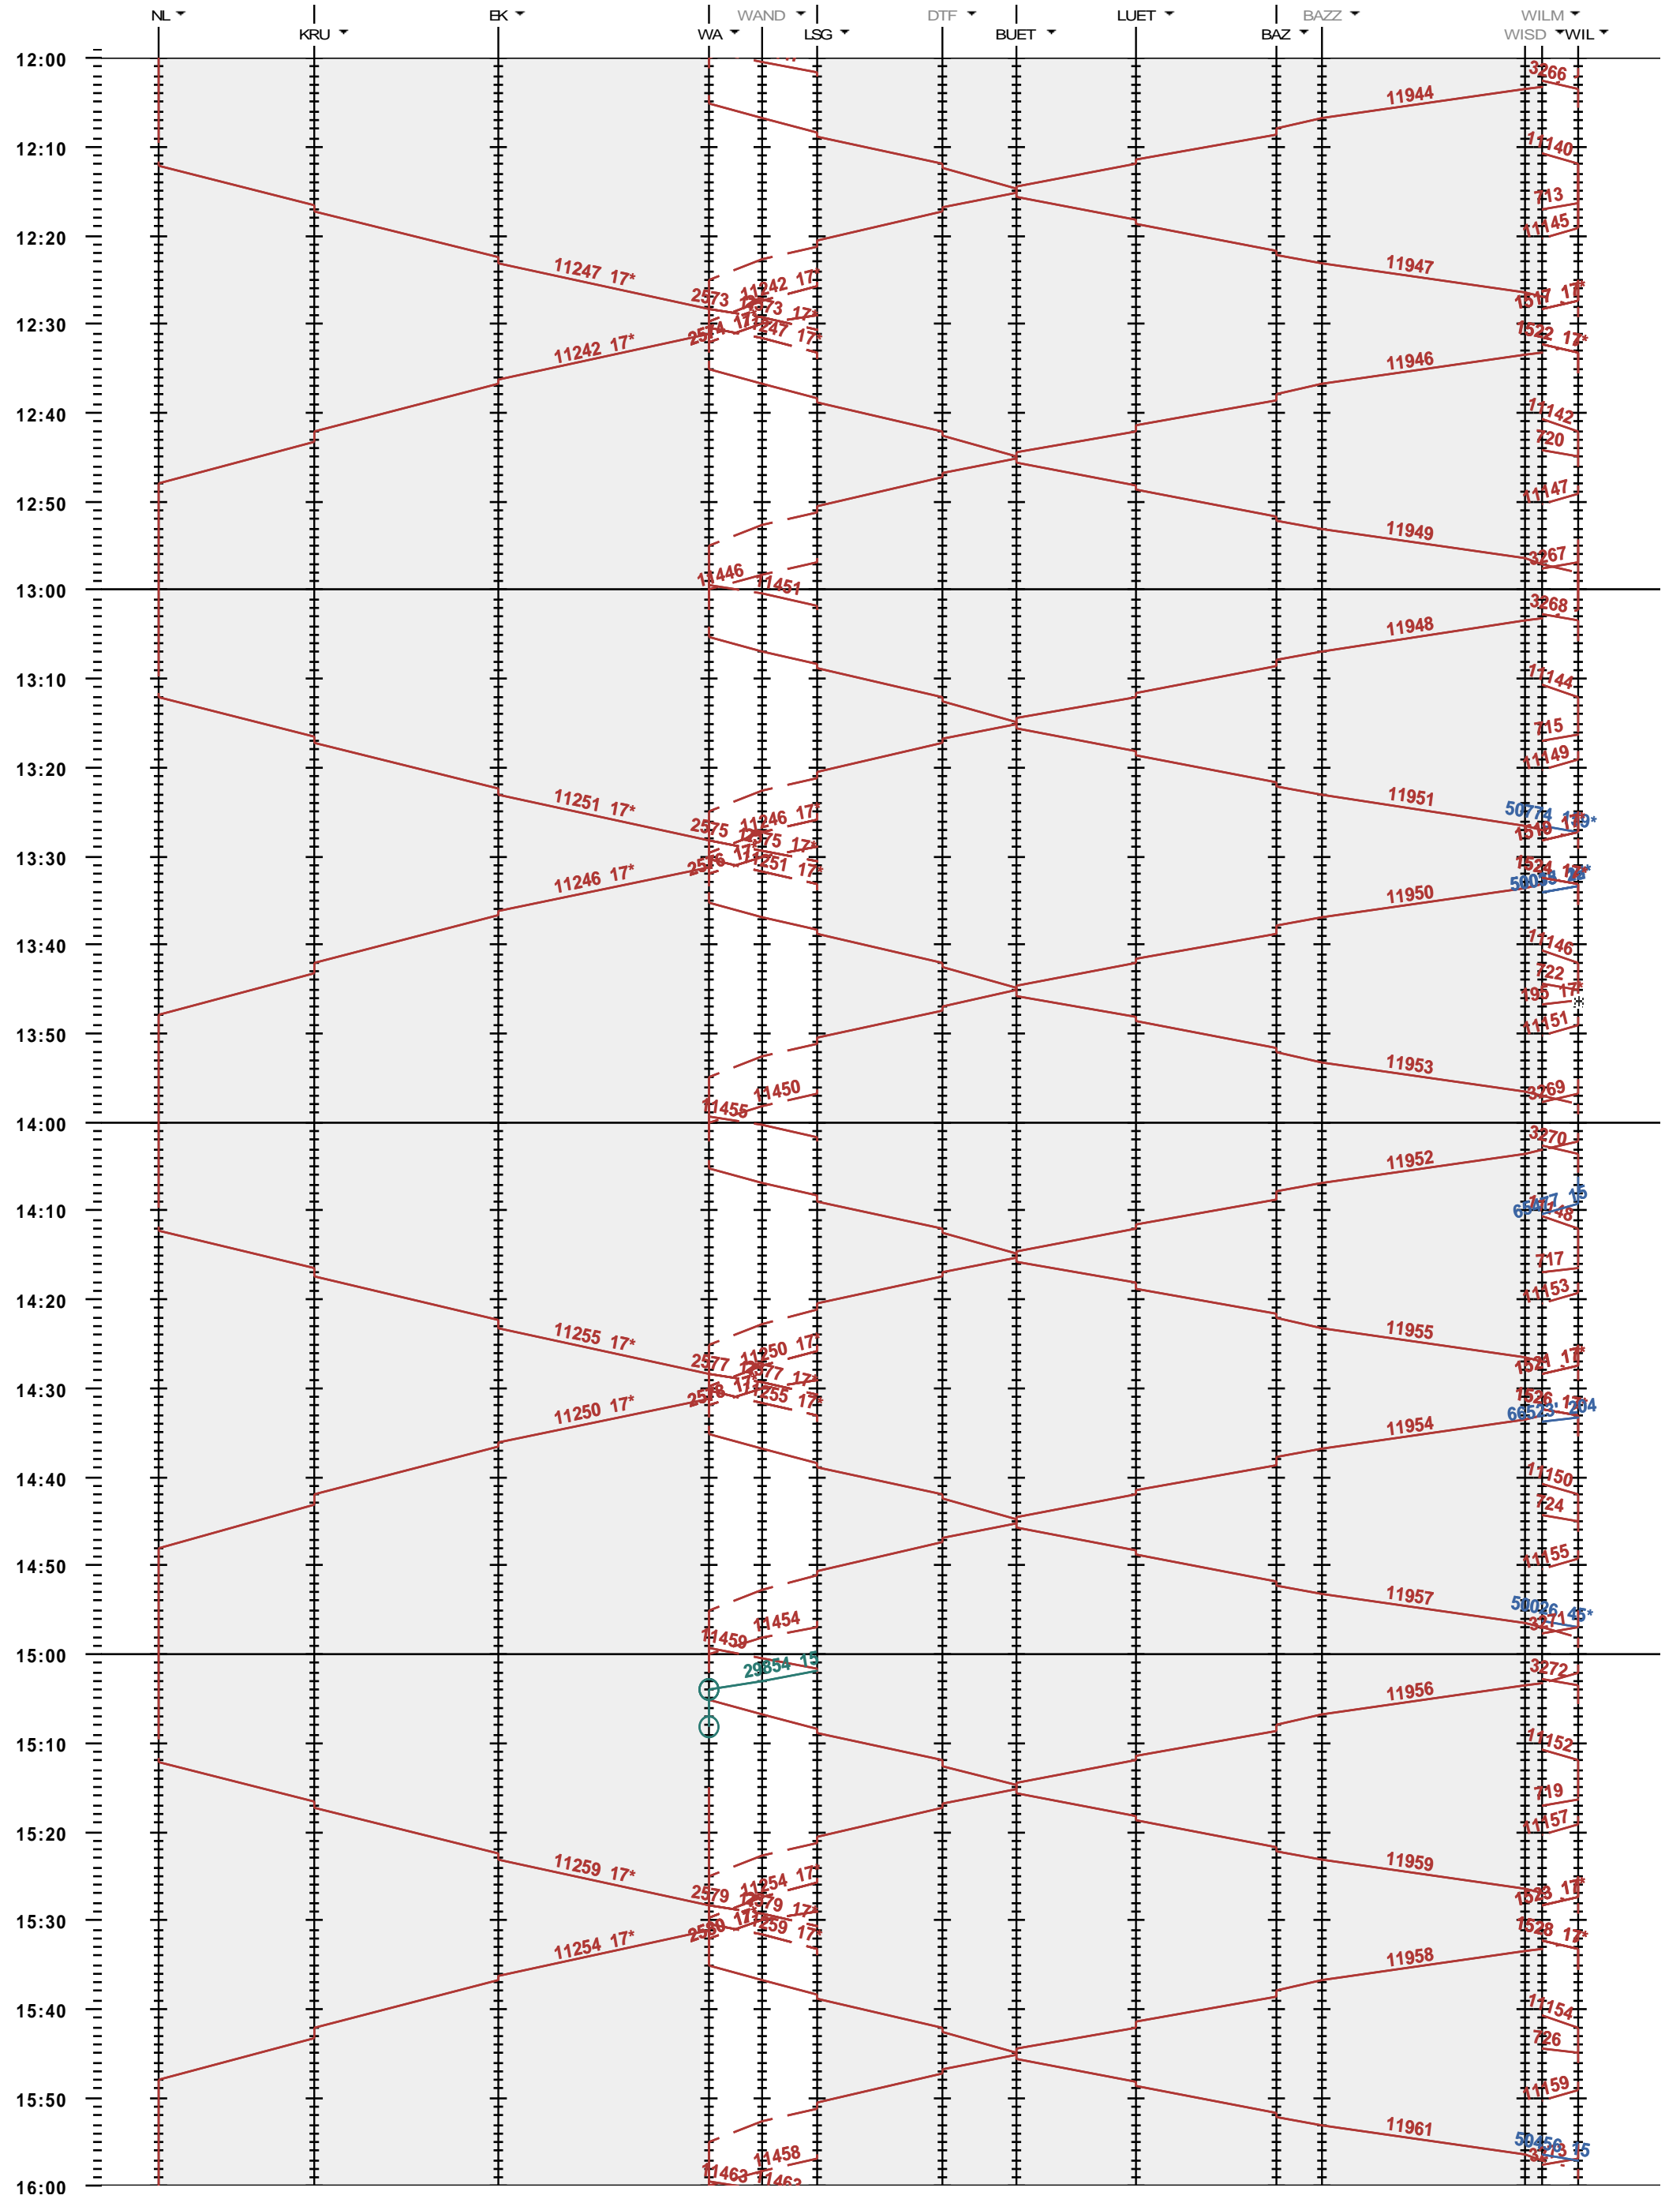

752 - Nesslau-Neu St. Johann - Wattwil - Wil

Fahrplanperiode 2019 (09.12.2018 - 14.12.2019)  
 Update  
 Gültig ab 09.12.2018

752 - Nesslau-Neu St. Johann - Wattwil - Wil

Fahrplanperiode 2019 (09.12.2018 - 14.12.2019)  
 Update  
 Gültig ab 09.12.2018

752 - Nesslau-Neu St. Johann - Wattwil - Wil

Fahrplanperiode 2019 (09.12.2018 - 14.12.2019)  
 Update  
 Gültig ab 09.12.2018