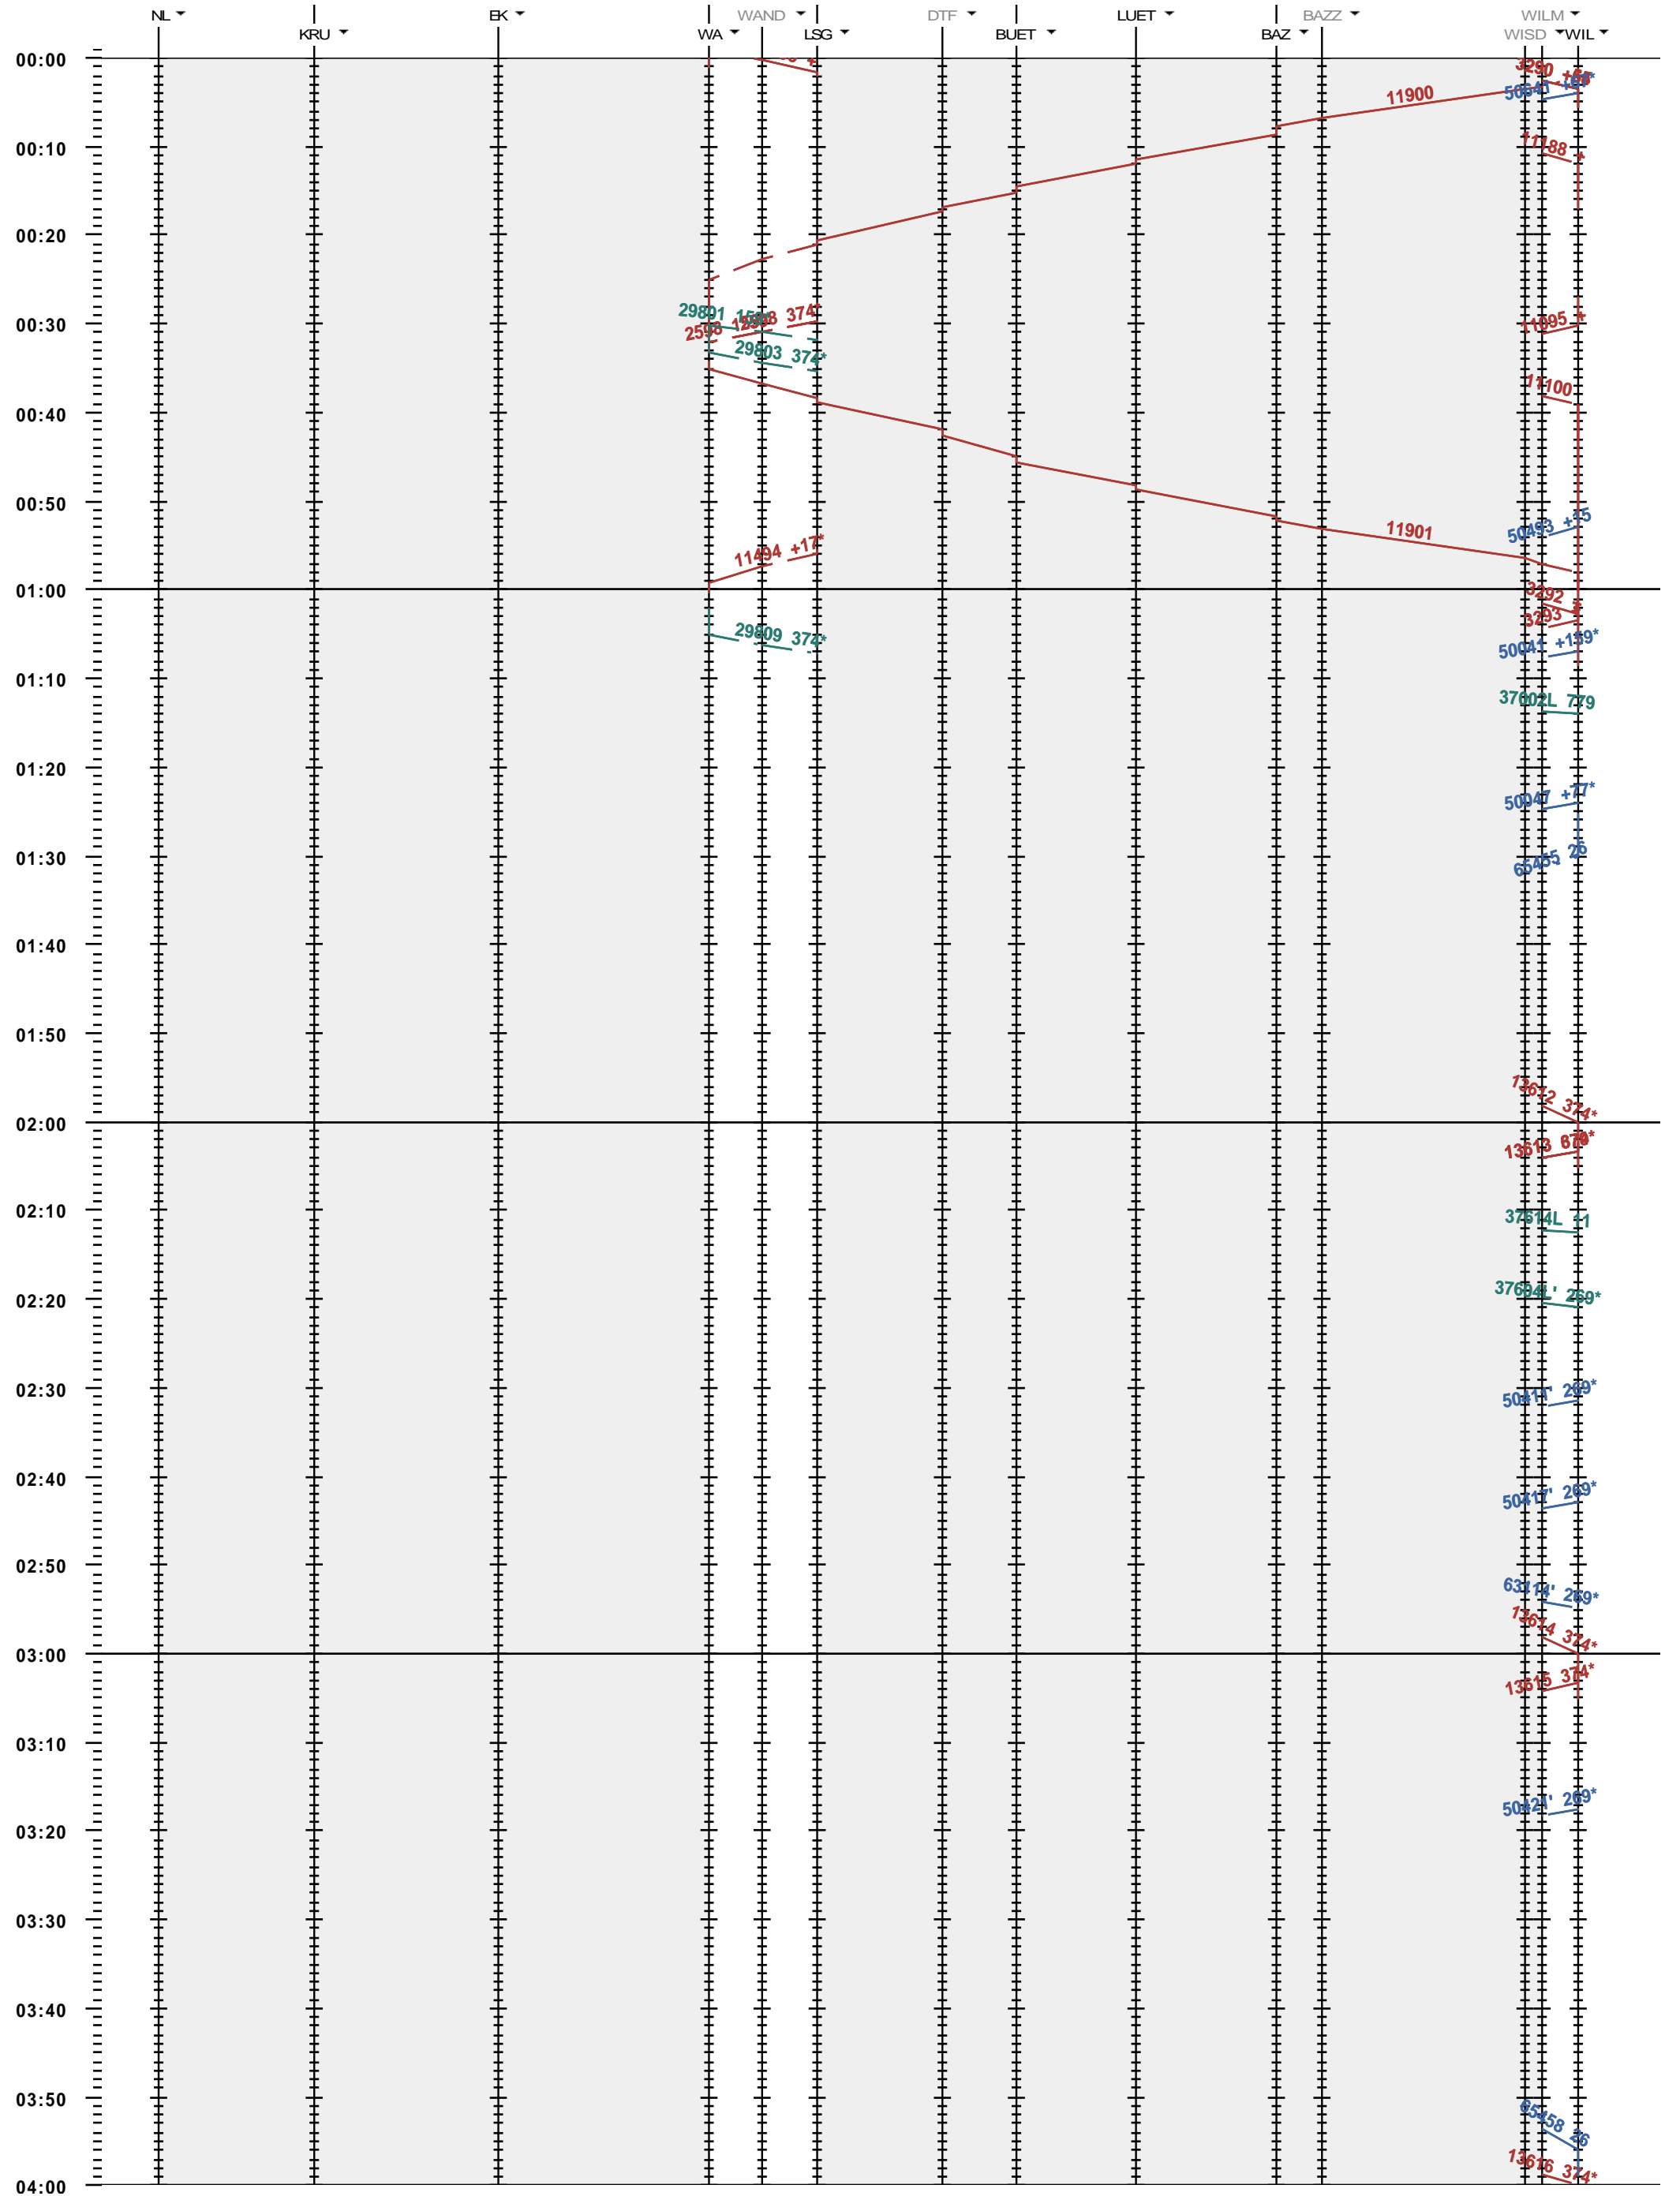

752 - Nesslau-Neu St. Johann - Wattwil - Wil

Fahrplanperiode 2019 (09.12.2018 - 14.12.2019)  
 Update  
 Gültig ab 09.12.2018

752 - Nesslau-Neu St. Johann - Wattwil - Wil

Fahrplanperiode 2019 (09.12.2018 - 14.12.2019)  
 Update  
 Gültig ab 09.12.2018

752 - Nesslau-Neu St. Johann - Wattwil - Wil

Fahrplanperiode 2019 (09.12.2018 - 14.12.2019)  
 Update  
 Gültig ab 09.12.2018