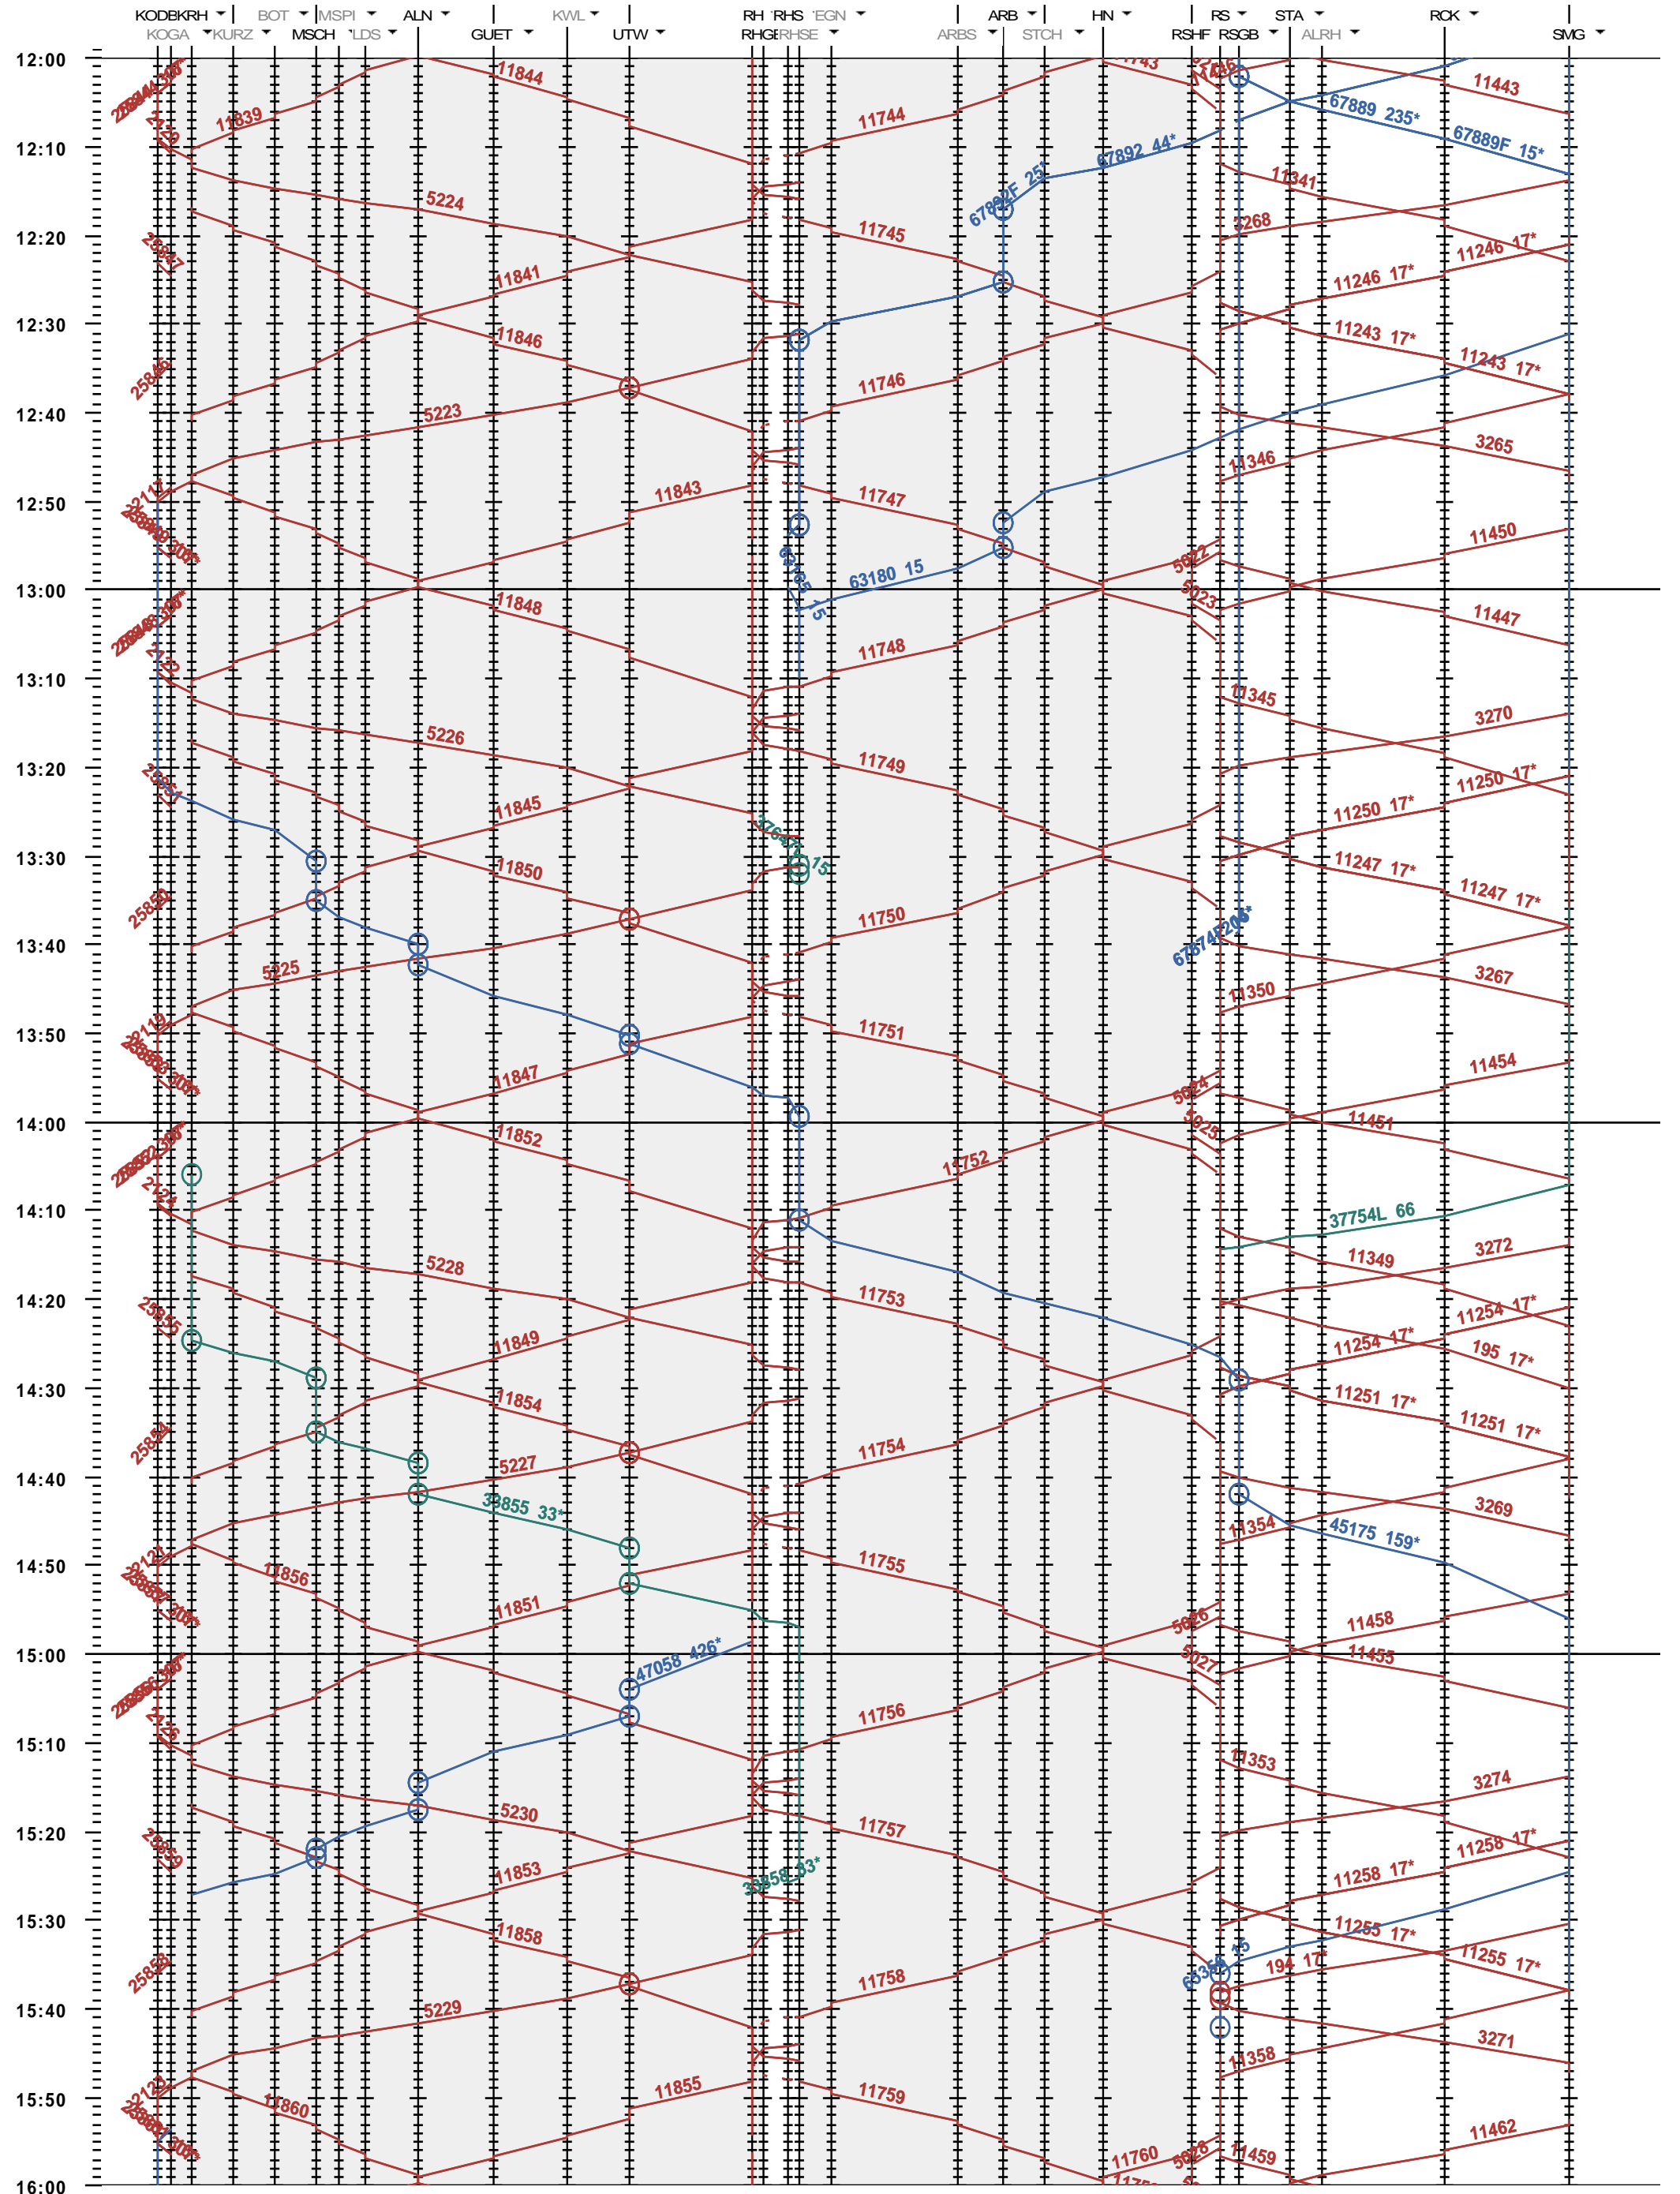

772 - Konstanz - Romanshorn - Rorschach - St. Margrethen

Fahrplanperiode 2019 (09.12.2018 - 14.12.2019)  
 Update  
 Gültig ab 09.12.2018

772 - Konstanz - Romanshorn - Rorschach - St. Margrethen

Fahrplanperiode 2019 (09.12.2018 - 14.12.2019)  
 Update  
 Gültig ab 09.12.2018

772 - Konstanz - Romanshorn - Rorschach - St. Margrethen

Fahrplanperiode 2019 (09.12.2018 - 14.12.2019)  
 Update  
 Gültig ab 09.12.2018