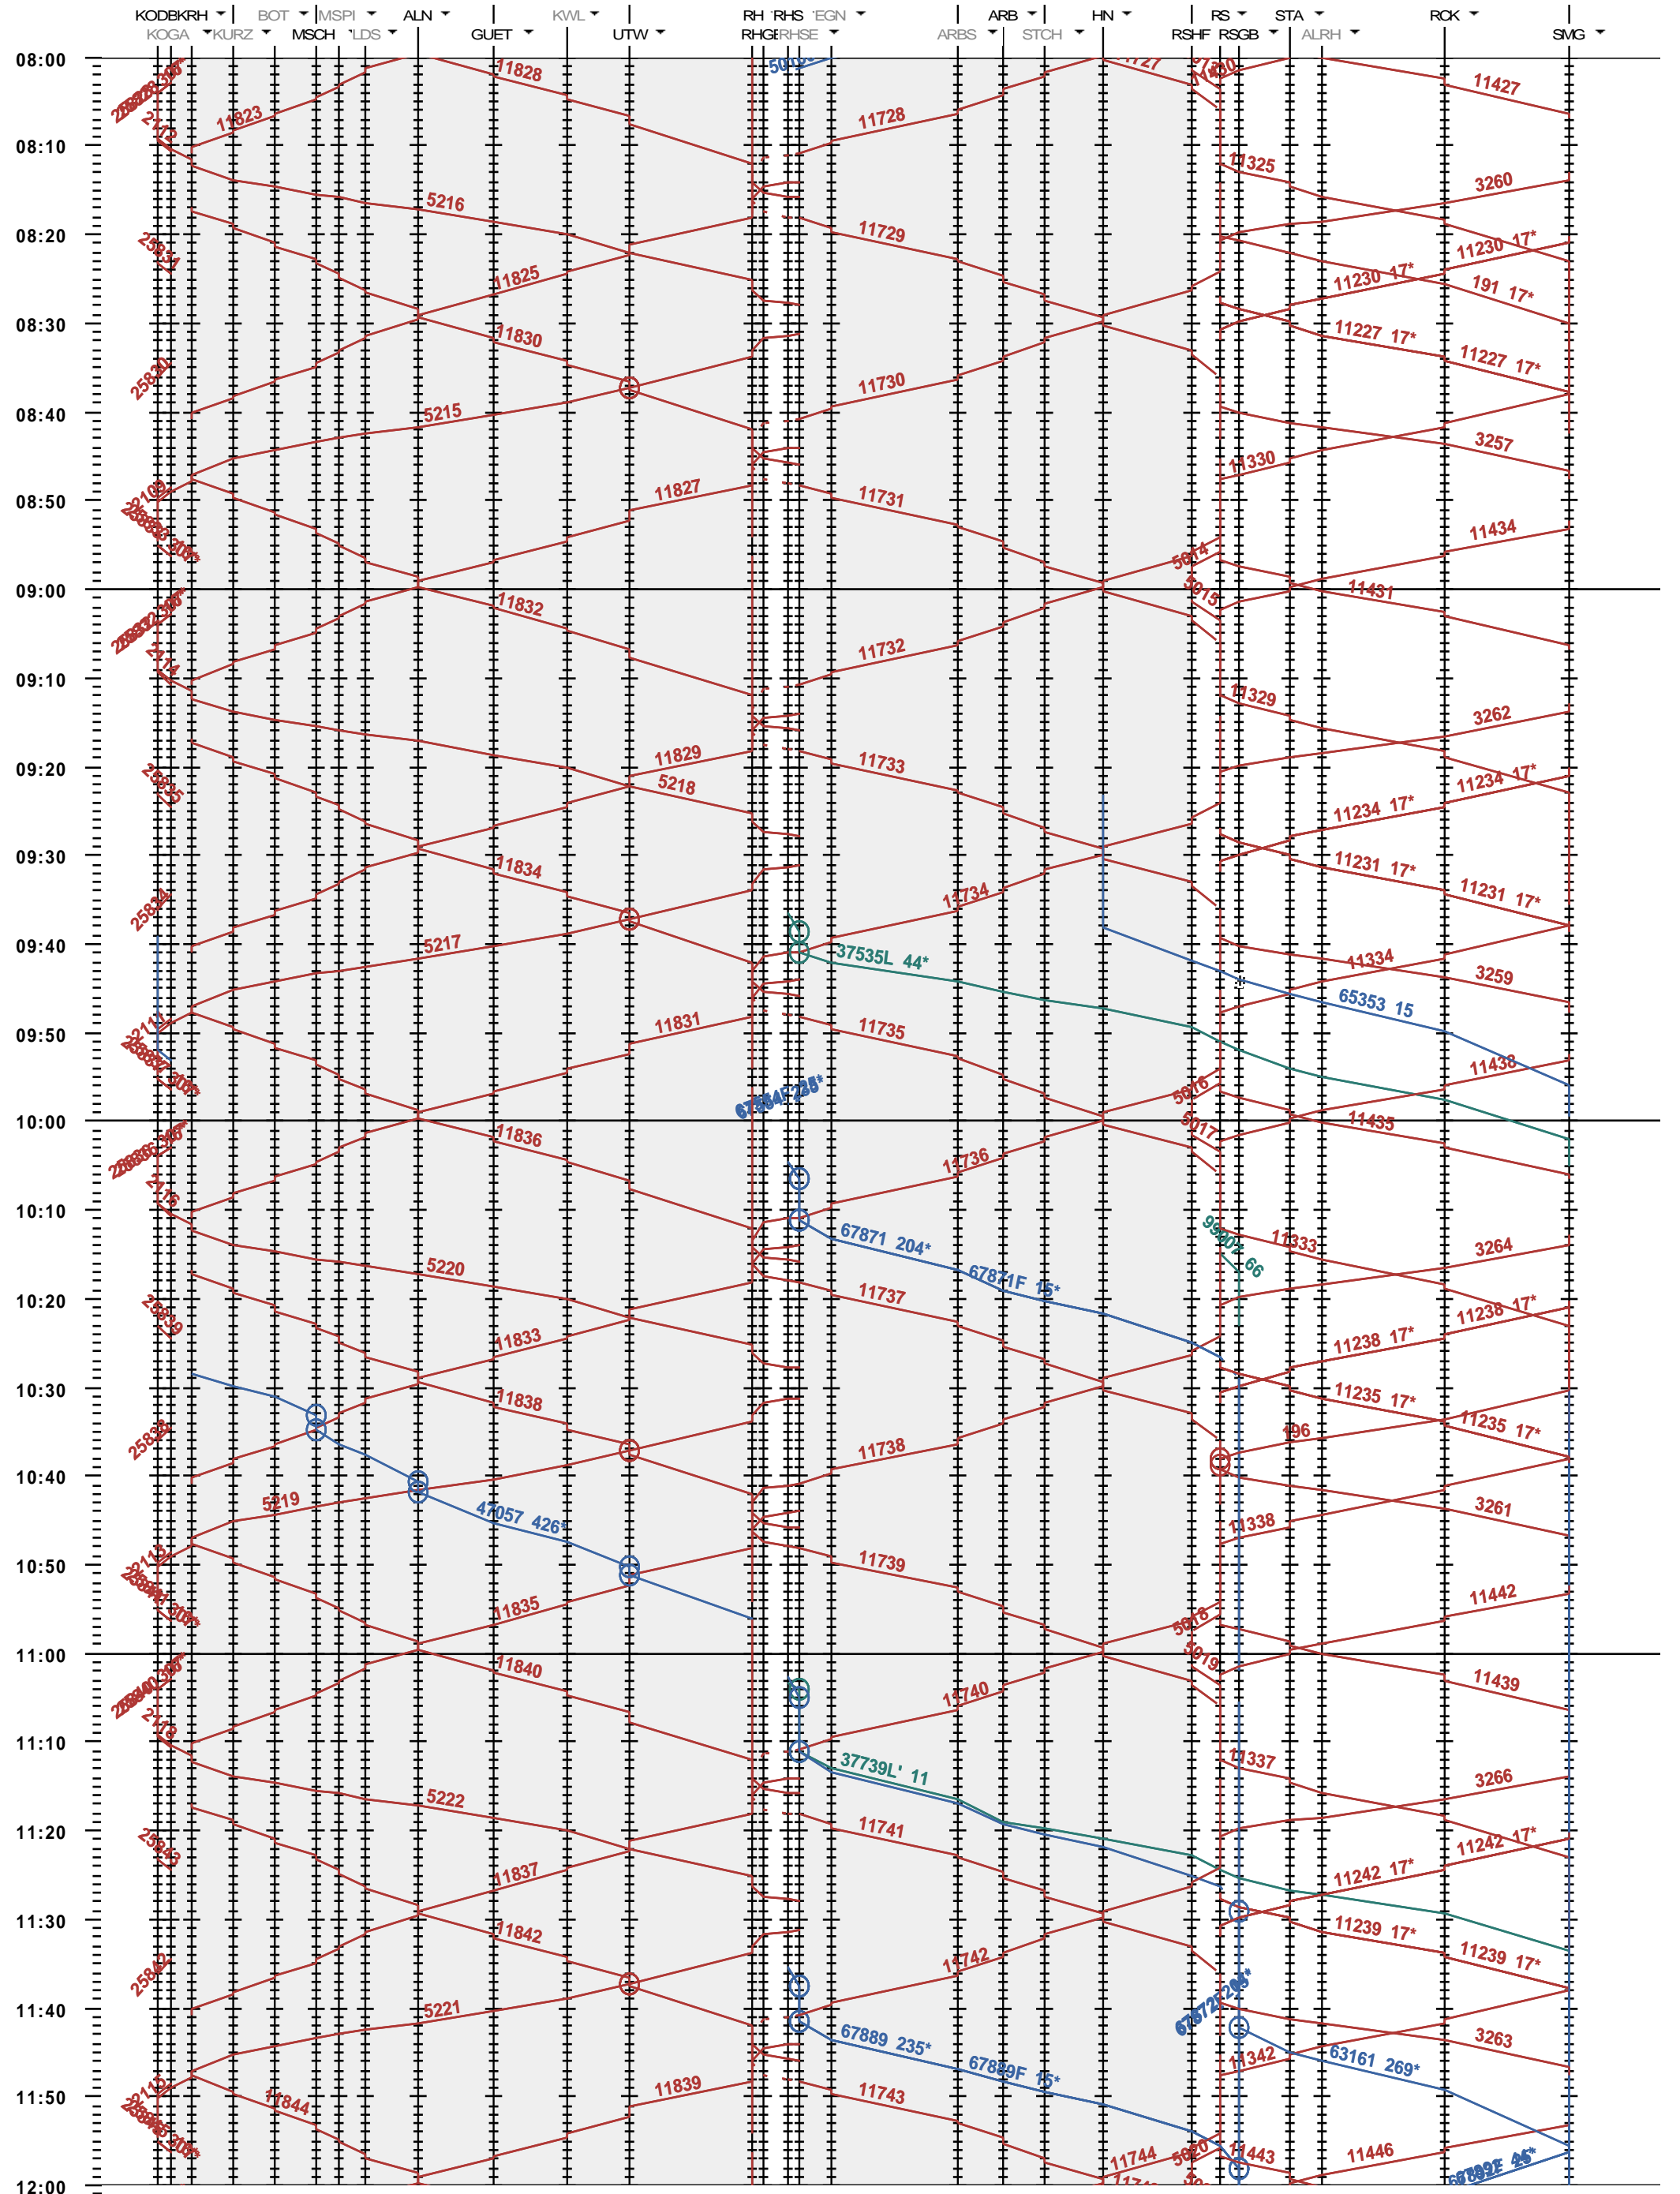

772 - Konstanz - Romanshorn - Rorschach - St. Margrethen

Fahrplanperiode 2019 (09.12.2018 - 14.12.2019)  
 Update  
 Gültig ab 09.12.2018

772 - Konstanz - Romanshorn - Rorschach - St. Margrethen

Fahrplanperiode 2019 (09.12.2018 - 14.12.2019)  
 Update  
 Gültig ab 09.12.2018

772 - Konstanz - Romanshorn - Rorschach - St. Margrethen

Fahrplanperiode 2019 (09.12.2018 - 14.12.2019)  
 Update  
 Gültig ab 09.12.2018