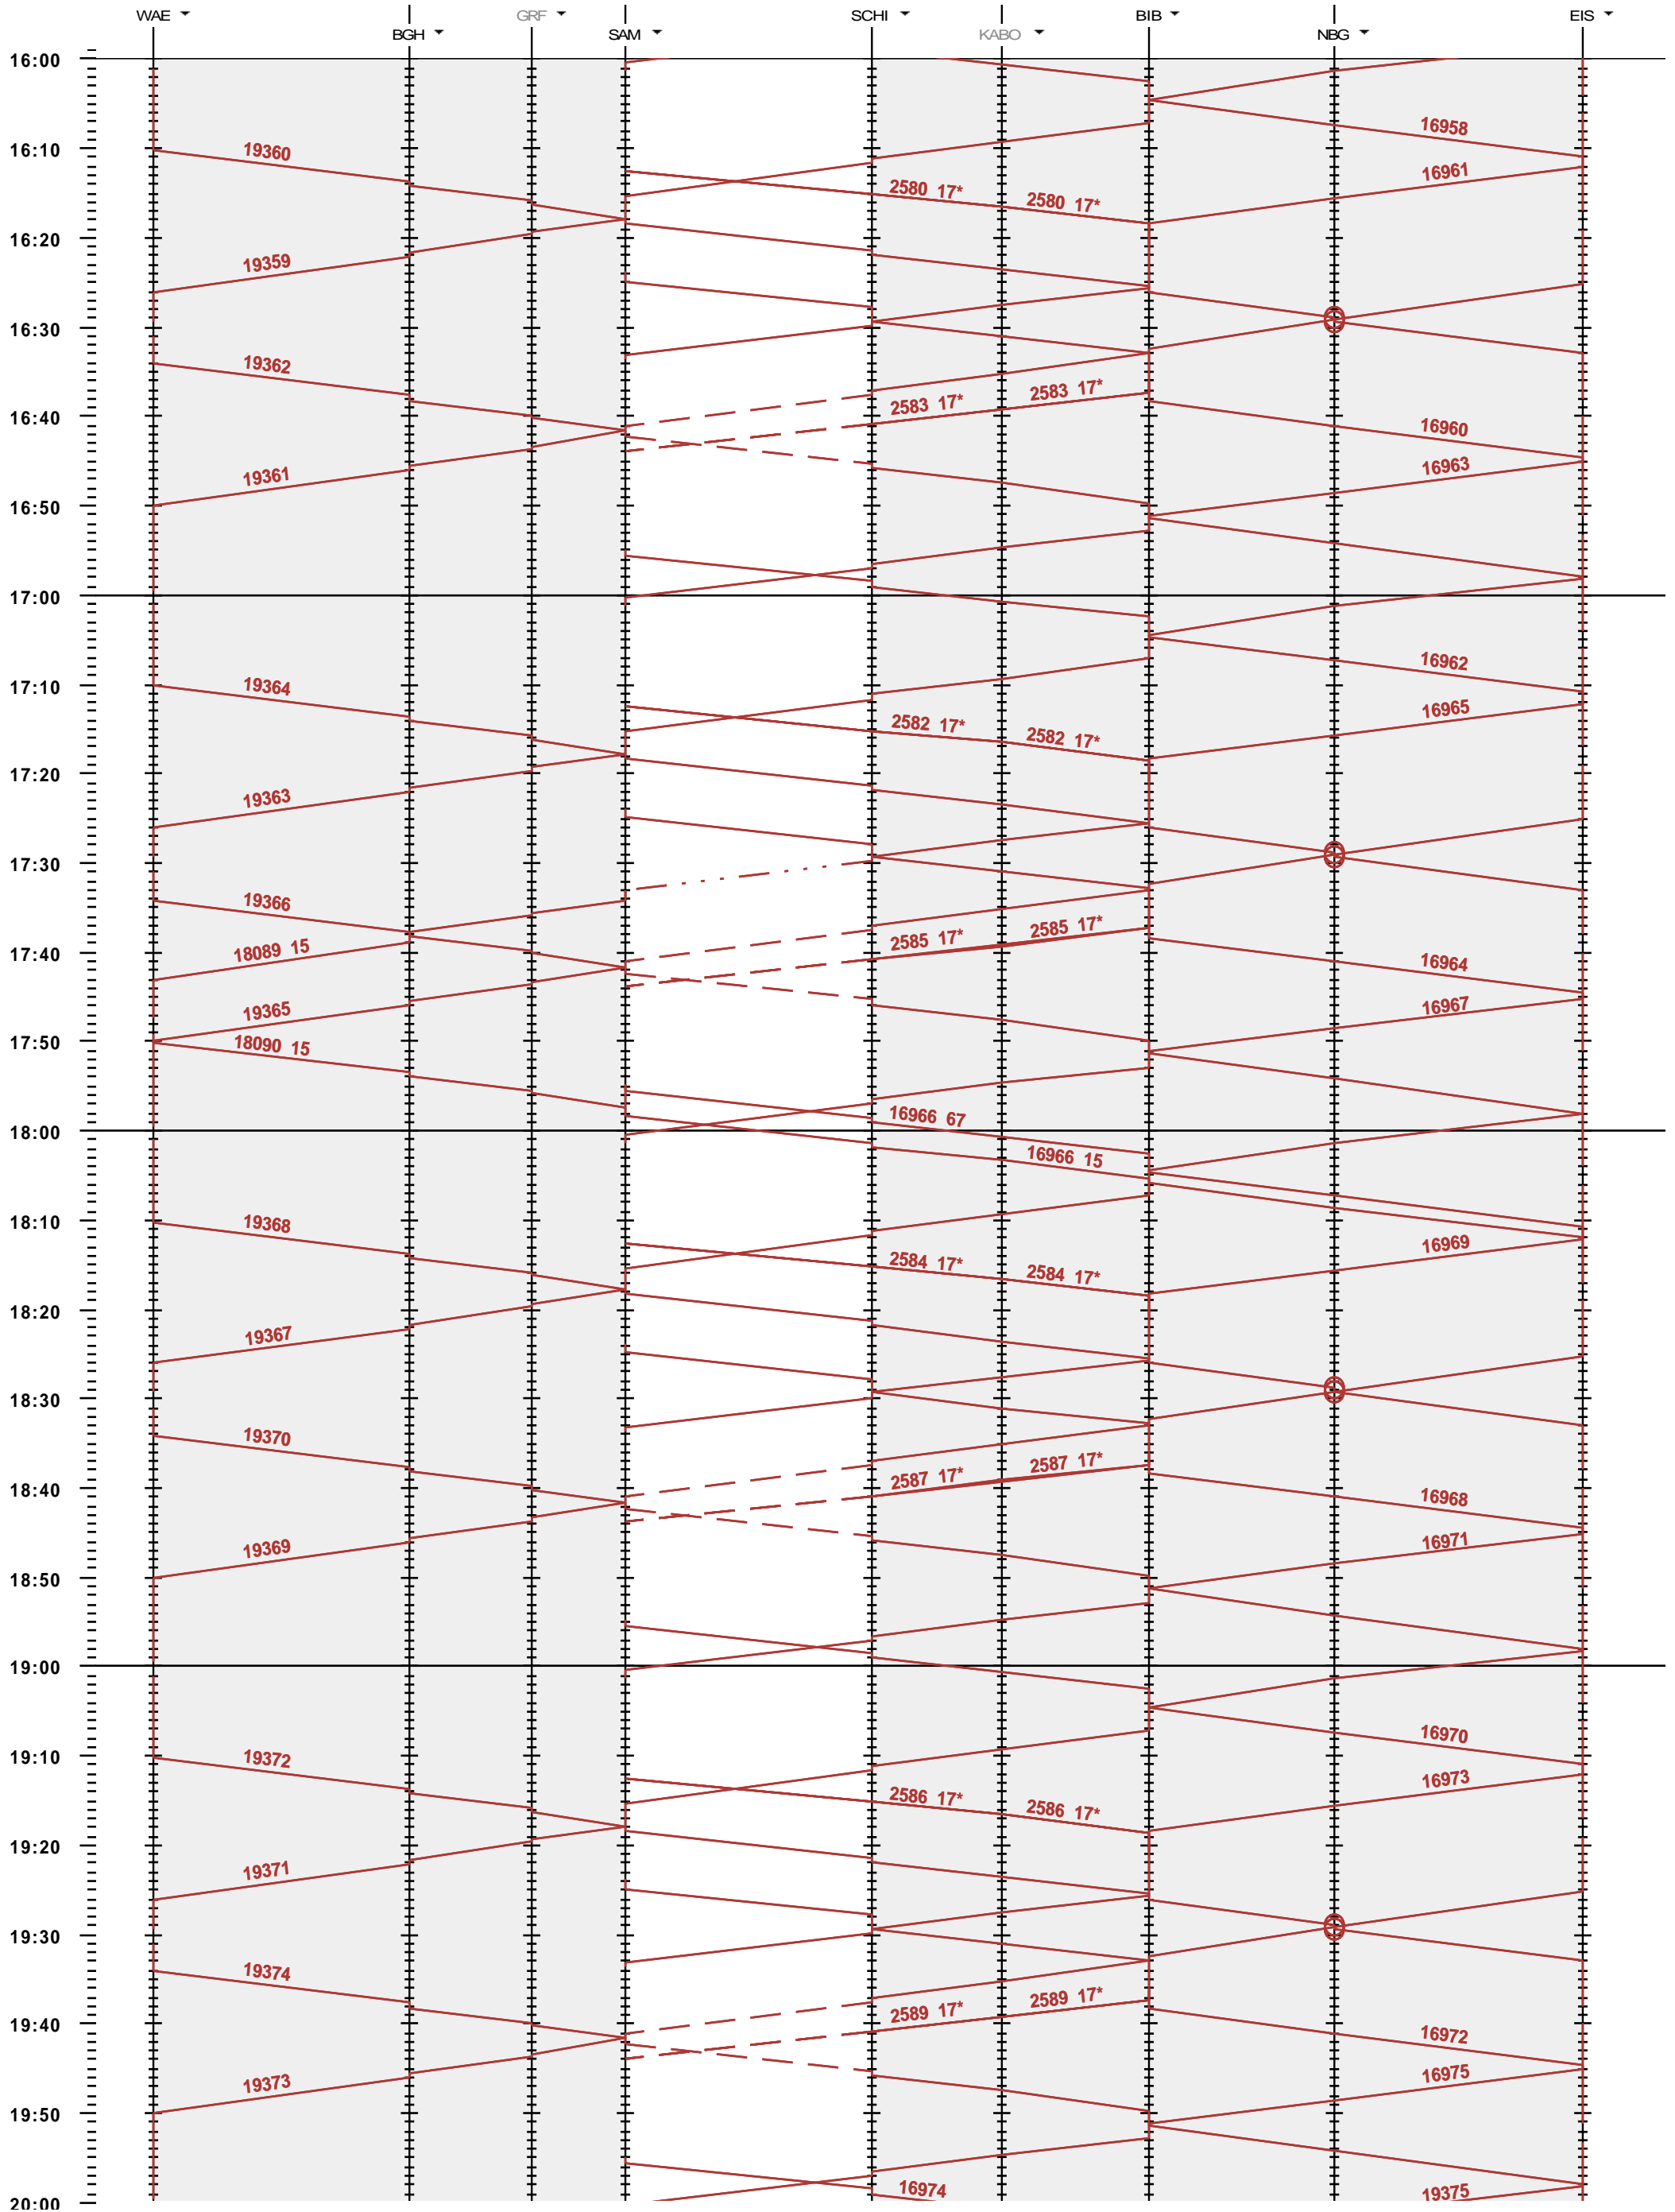

782 - Wädenswil - Einsiedeln

Fahrplanperiode 2019 (09.12.2018 - 14.12.2019)

Update

Gültig ab 09.12.2018

782 - Wädenswil - Einsiedeln

Fahrplanperiode 2019 (09.12.2018 - 14.12.2019)
 Update
 Gültig ab 09.12.2018