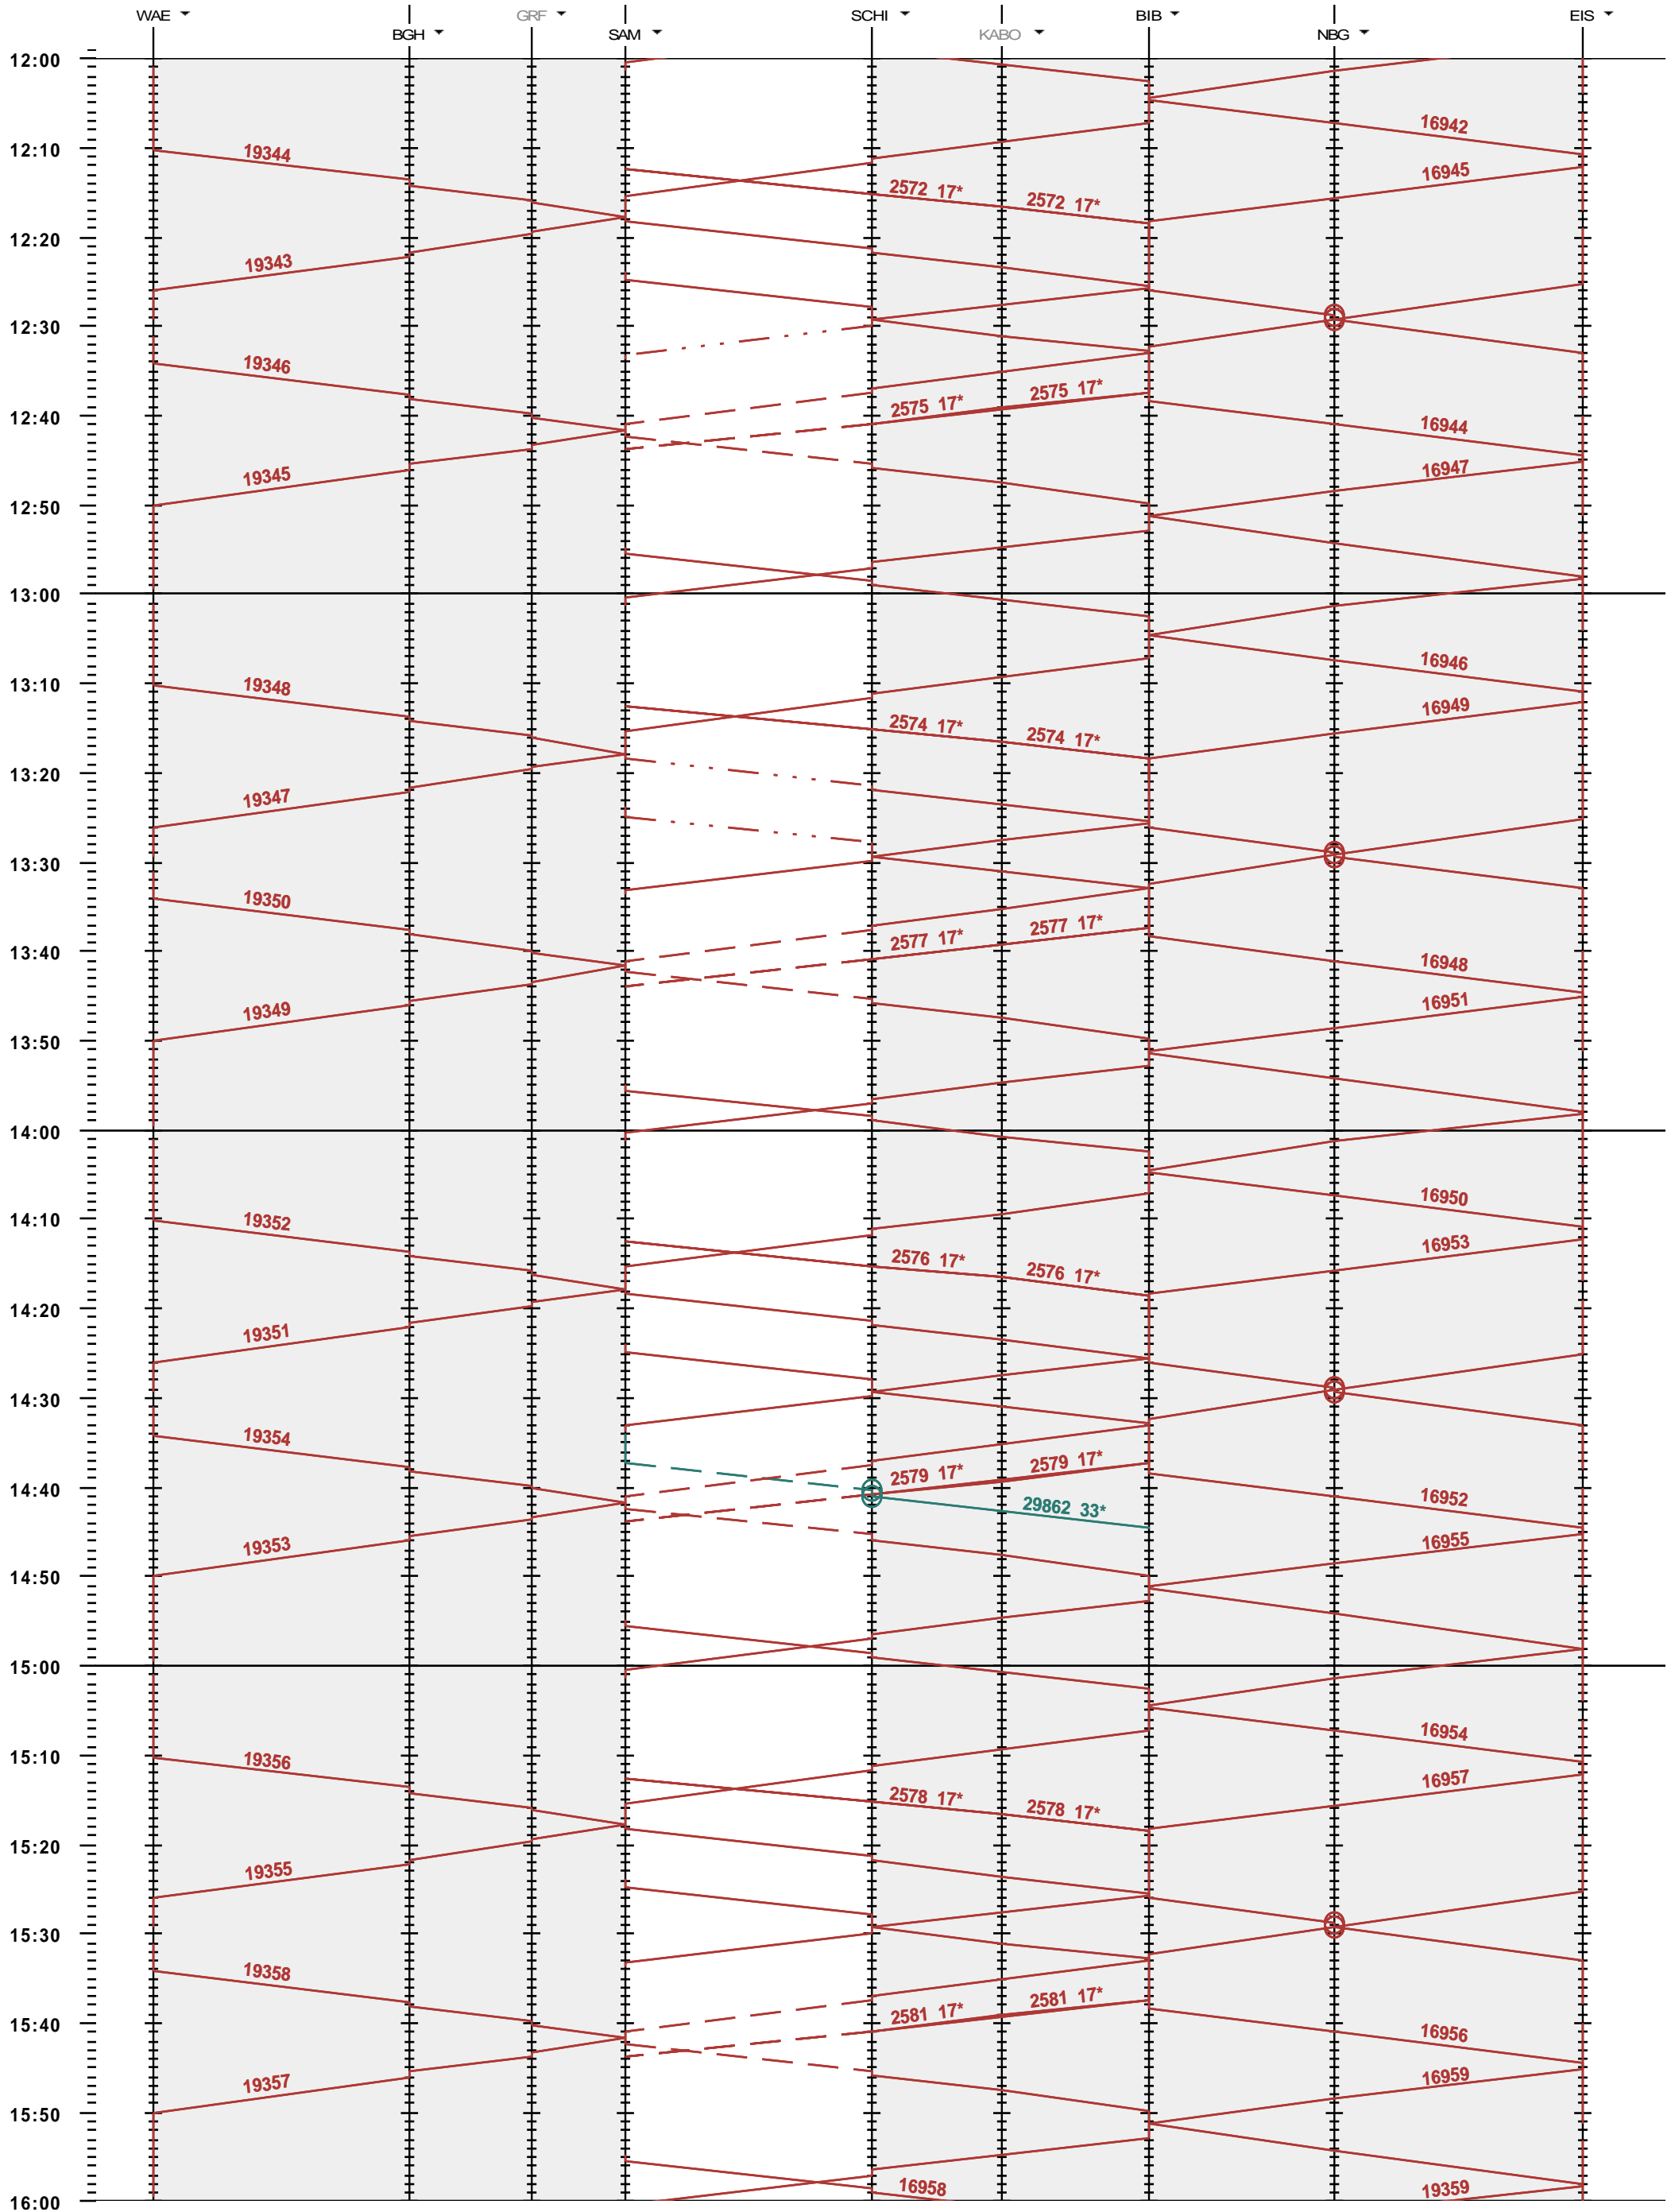

782 - Wädenswil - Einsiedeln

Fahrplanperiode 2019 (09.12.2018 - 14.12.2019)

Update

Gültig ab 09.12.2018

782 - Wädenswil - Einsiedeln

Fahrplanperiode 2019 (09.12.2018 - 14.12.2019)
 Update
 Gültig ab 09.12.2018