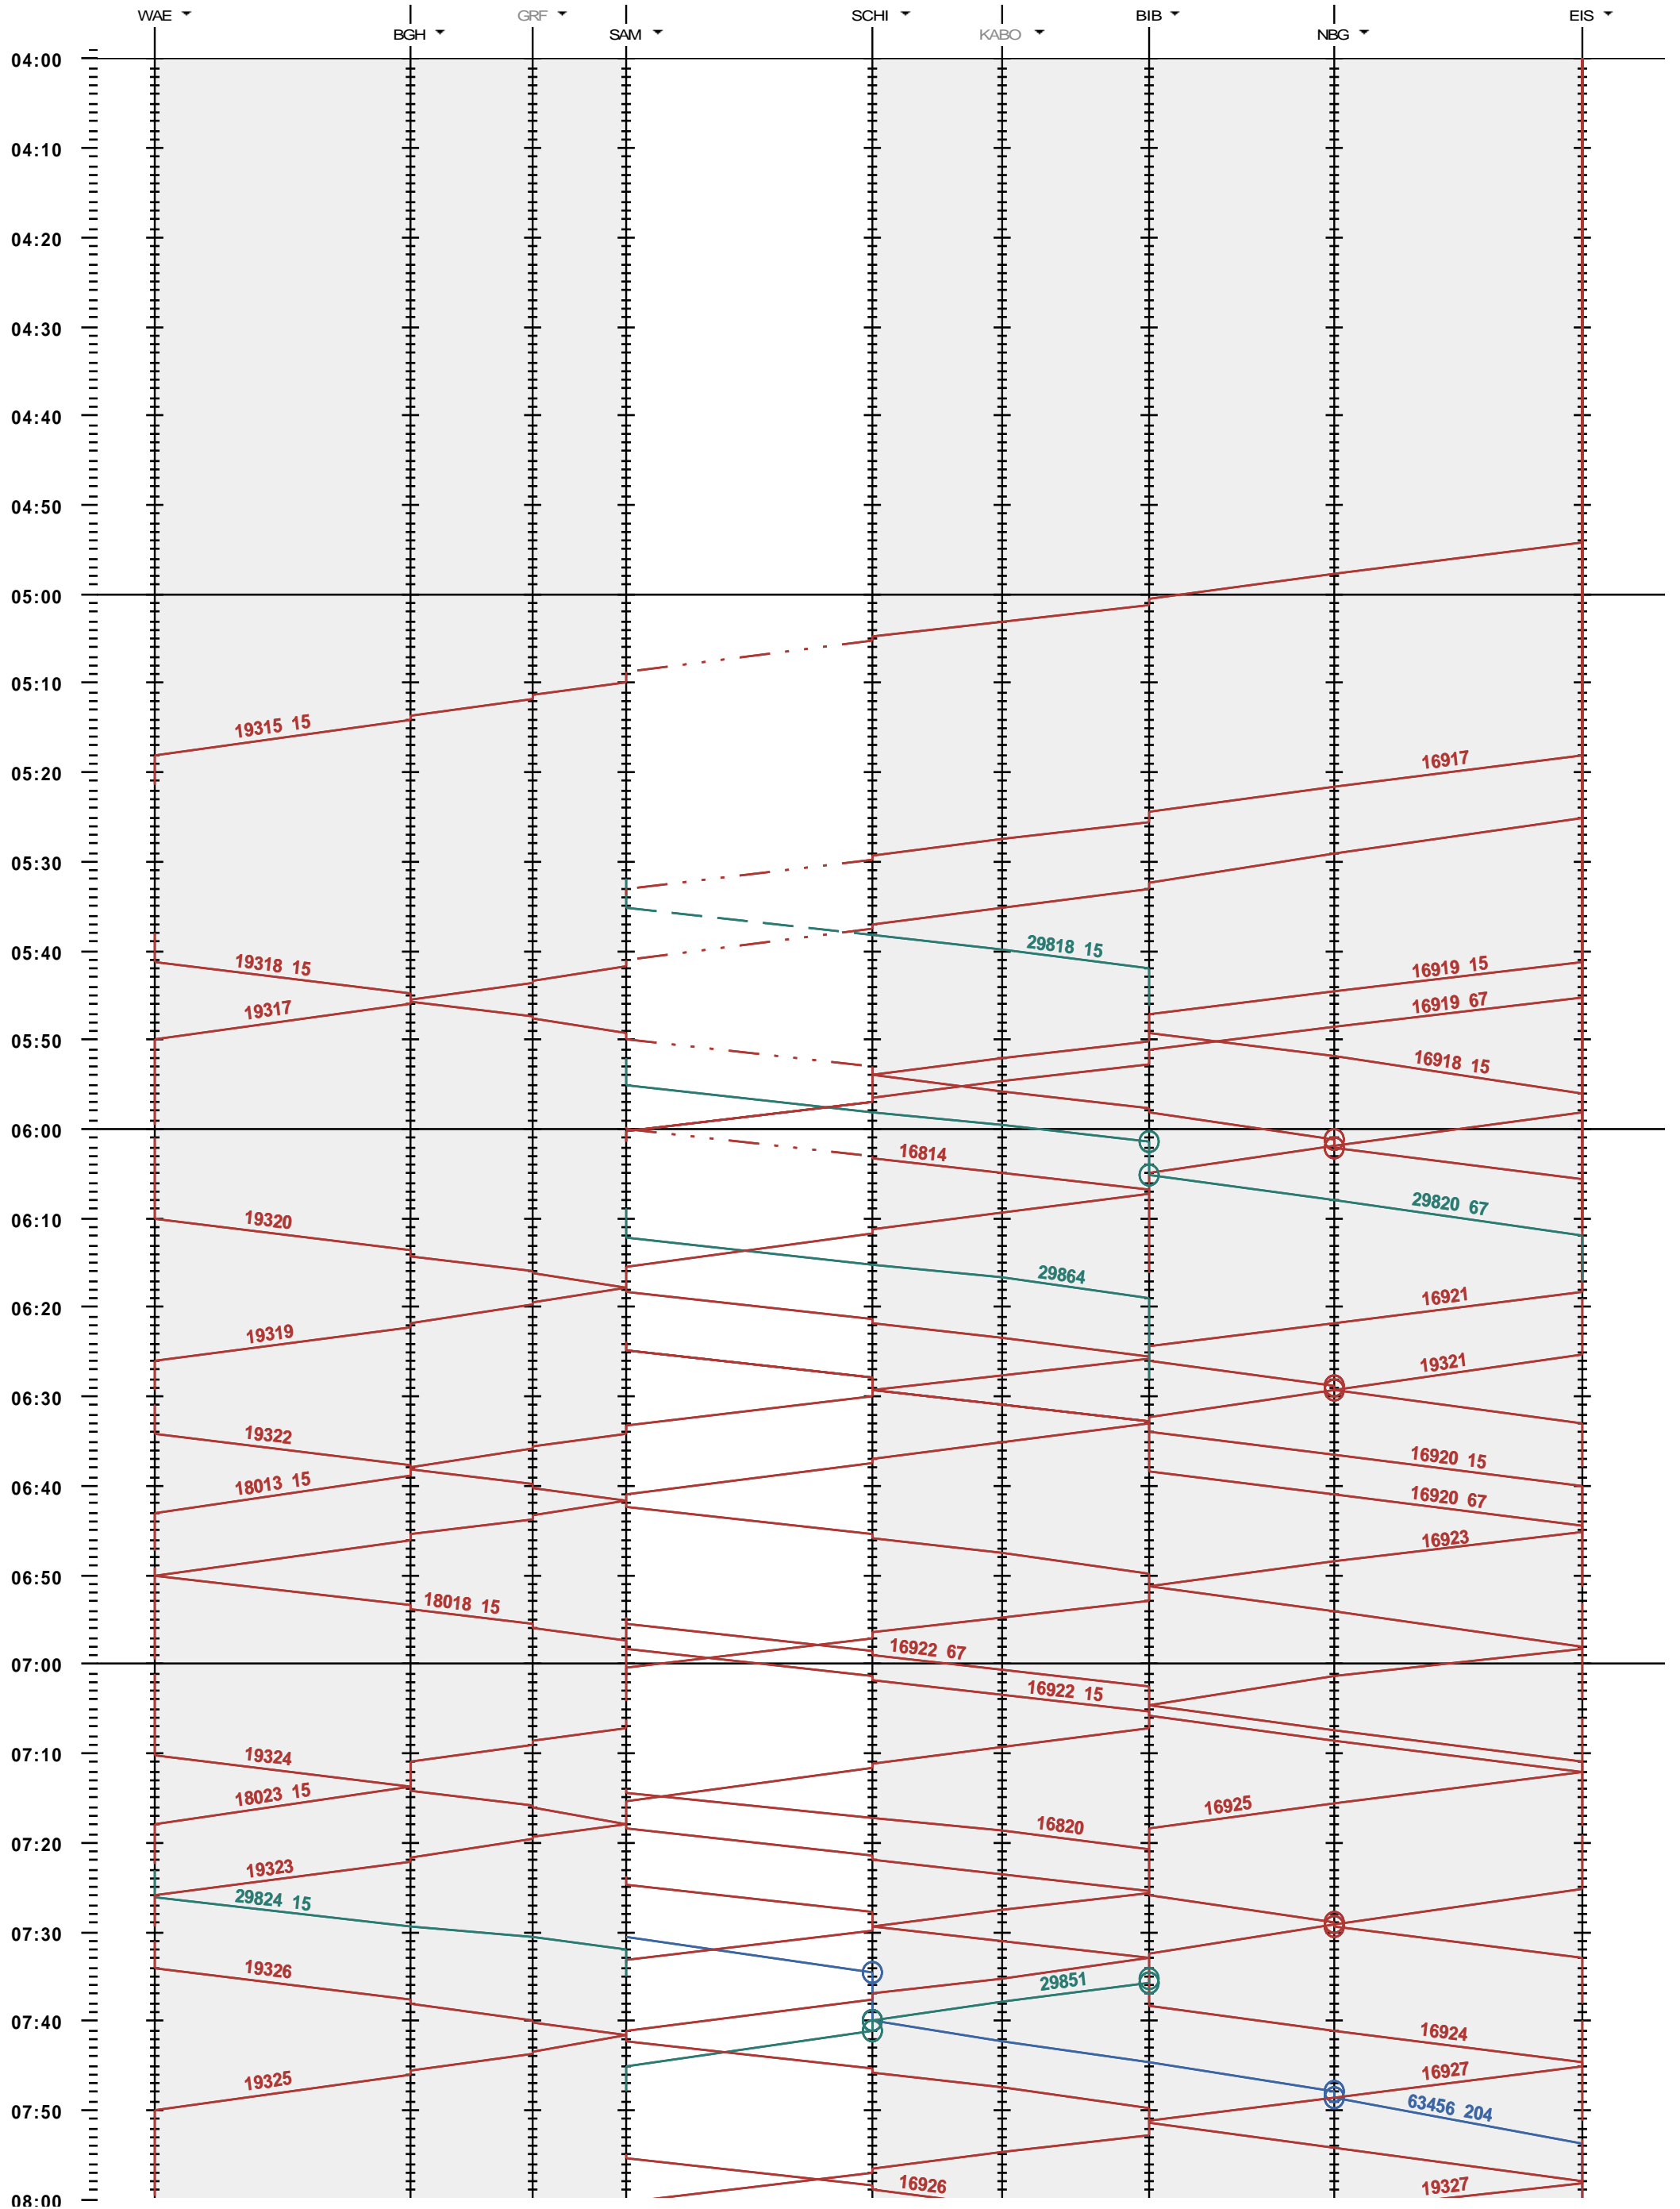

782 - Wädenswil - Einsiedeln

Fahrplanperiode 2019 (09.12.2018 - 14.12.2019)

Update

Gültig ab 09.12.2018

782 - Wädenswil - Einsiedeln

Fahrplanperiode 2019 (09.12.2018 - 14.12.2019)
 Update
 Gültig ab 09.12.2018