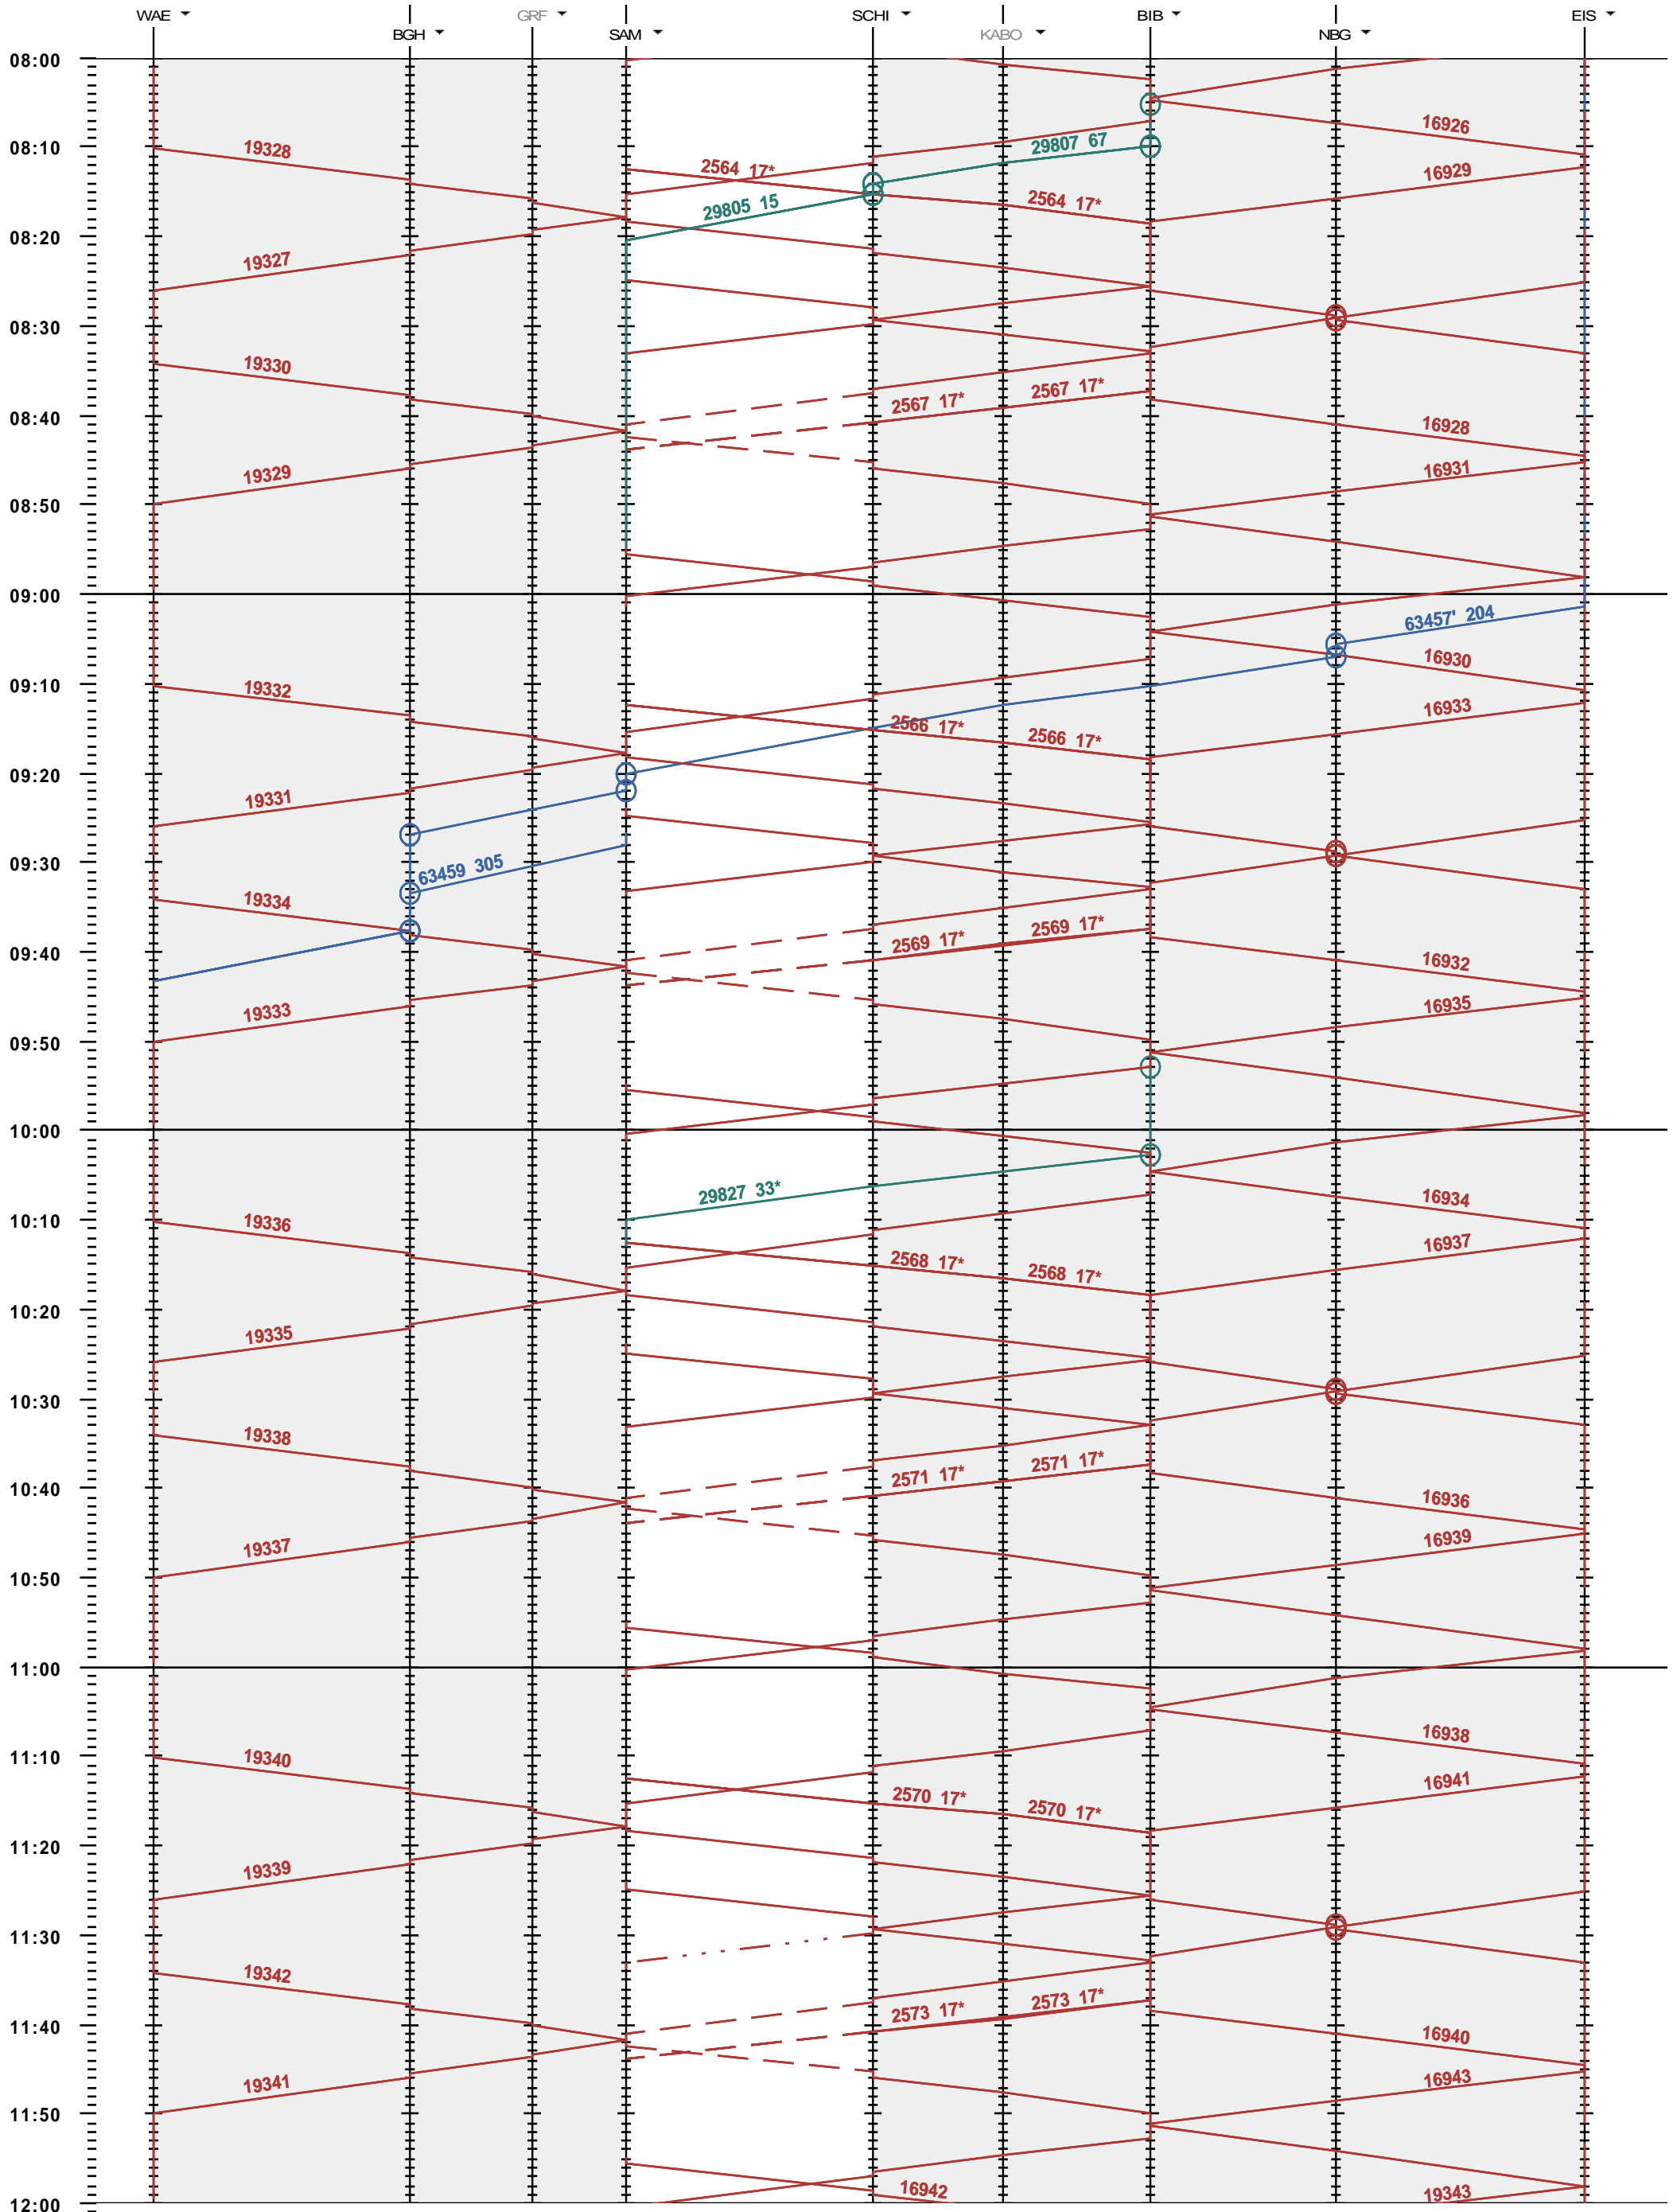

782 - Wädenswil - Einsiedeln

Fahrplanperiode 2019 (09.12.2018 - 14.12.2019)

Update

Gültig ab 09.12.2018

782 - Wädenswil - Einsiedeln

Fahrplanperiode 2019 (09.12.2018 - 14.12.2019)
 Update
 Gültig ab 09.12.2018