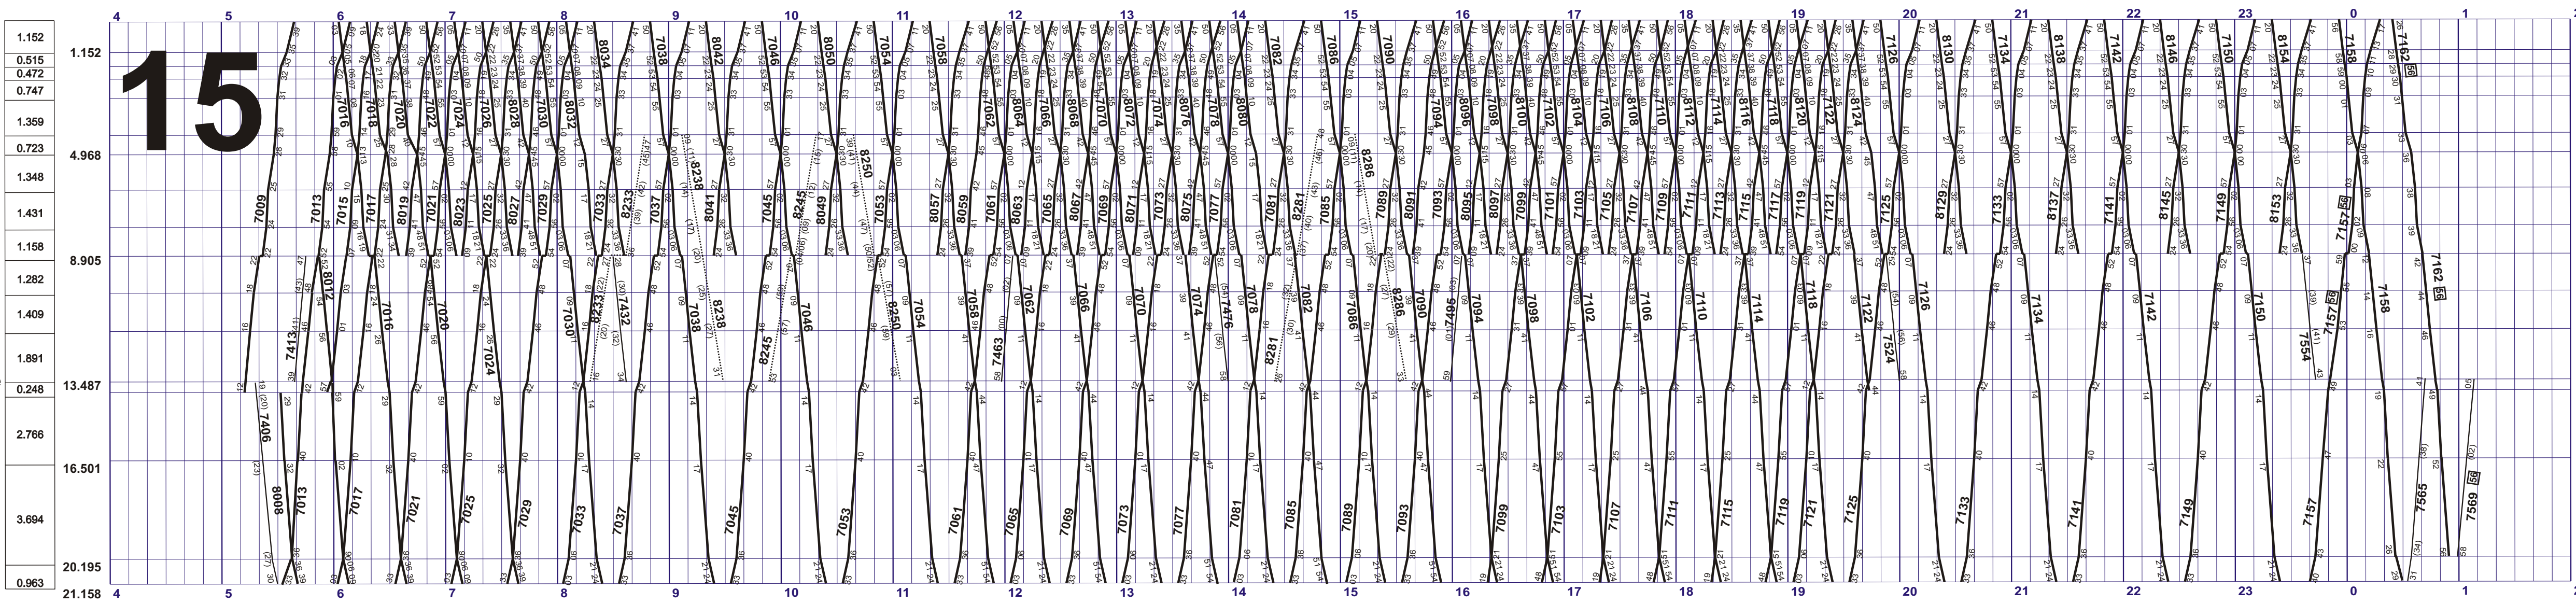

Meter  
 Höhe ü. Meer  
 RPN = 373.60

- BIBT** **BIEL**
- NIDA** **Güteranlage**
- NIBE** **Nidau**
- IP** **Nidau Beunden**
- IPHE** **Ipsach**
- IPHE** **Ipsach Herdi**
- SUTZ** **Sutz**
- LATR** **Lattringen**
- MGEN** **Mörigen**
- GERO** **Gerolfingen**
- TAEU** **Täuffelen**
- HECK** **Hagneck**
- LUES** **Lüscherz**
- SISL** **Siselen Ausweiche**
- SIFI** **Siselen-Finsterh**
- BRUT** **Brüttelen**
- INSD** **Ins Dorf**
- INAB** **INS**

### Fahrplan gültig ab 8. Dezember 2018 bis auf weiteres

- Reisezüge ————— Güterzüge - - - - -
- Dienstzüge ———— Fakultative Züge ○———

**Zeichenerklärung**  
 15 Montag-Freitag ohne allg. Feiertage  
 67 Samstage, Sonn- und allg. Feiertage  
 14 Montag-Donnerstag  
 15 Montag-Freitag ohne allg. Feiertage  
 56 Nächte Fr/Sa und Sa/So ohne allg. Feiertage

Meter  
Höhe ü. Meer  
RPN = 373.60

grösstes Gefälle  
%  
grösste Steigung  
Kilometrierung

- ++ BIBT **BIEL** Güteranlage
- ++ NIDA **Nidau** Güteranlage
- ++ NIBE **Nidau Beunden**
- ++ IP **Ipsach**
- + IPHE **Ipsach Herdi**
- + AnG Kieswerk
- + SUTZ **Sutz**
- + LATR **Lattrigen**
- + MGEN **Mörigen**
- + GERO **Gerolfingen**
- + TAEU **Täuffelen**
- + HECK **Hagneck**
- + LUES **Lüscherz**
- + SISL **Siselen Ausweiche**
- + SIFI **Siselen-Finsterh**
- + BRUT **Brüttelen**
- + INSD **Ins Dorf**
- + INAB **INS**

### Fahrplan gültig ab 8. Dezember 2018 bis auf weiteres

Reisezüge ————— Güterzüge .....  
 Dienstzüge ————— Fakultative Züge ○ ———