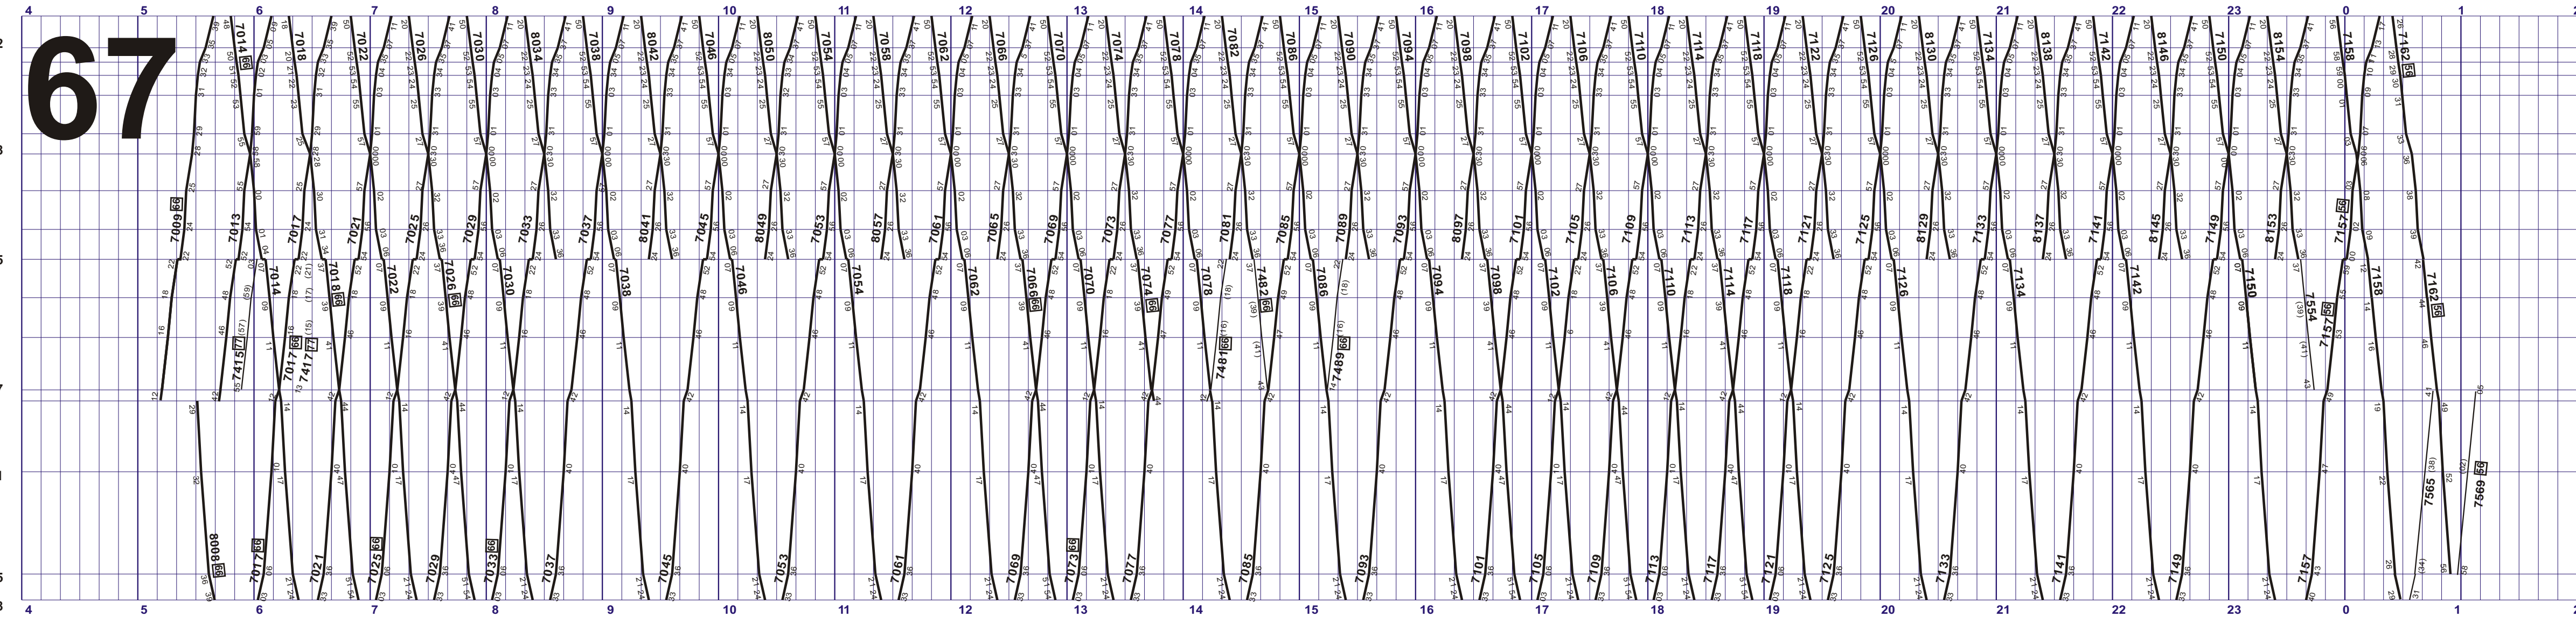

### Fahrplan gültig ab 8. Dezember 2018 bis auf weiteres

- Reisezüge ————— Güterzüge - - - - -
- Dienstzüge ———— Fakultative Züge ○———

**Zeichenerklärung**  
 15 Montag-Freitag ohne allg. Feiertage  
 67 Samstage, Sonn- und allg. Feiertage  
 14 Montag-Donnerstag  
 15 Montag-Freitag ohne allg. Feiertage  
 56 Nächte Fr/Sa und Sa/So ohne allg. Feiertage

Meter  
Höhe ü. Meer  
RPN = 373.60

grösstes Gefälle  
%  
grösste Steigung  
Kilometrierung

- ++ BIBT **BIEL** Güteranlage
- ++ NIDA **Nidau** Güteranlage
- ++ NIBE **Nidau Beunden**
- ++ IP **Ipsach**
- + IPHE **Ipsach Herdi**
- + AnG Kieswerk
- + SUTZ **Sutz**
- + LATR **Lattrigen**
- + MGEN **Mörigen**
- + GERO **Gerolfingen**
- + TAEU **Täuffelen**
- + HECK **Hagneck**
- + LUES **Lüscherz**
- + SISL **Siselen Ausweiche**
- + SIFI **Siselen-Finsterh**
- + BRUT **Brüttelen**
- + INSD **Ins Dorf**
- + INAB **INS**

1.152
0.515
0.472
0.747
1.359
0.723
1.348
1.431
1.158
1.282
1.409
1.891
0.248
13.487
2.766
16.501
3.694
20.195
0.963
21.158

### Fahrplan gültig ab 8. Dezember 2018 bis auf weiteres

Reisezüge ————— Güterzüge .....  
 Dienstzüge ————— Fakultative Züge ○ ———