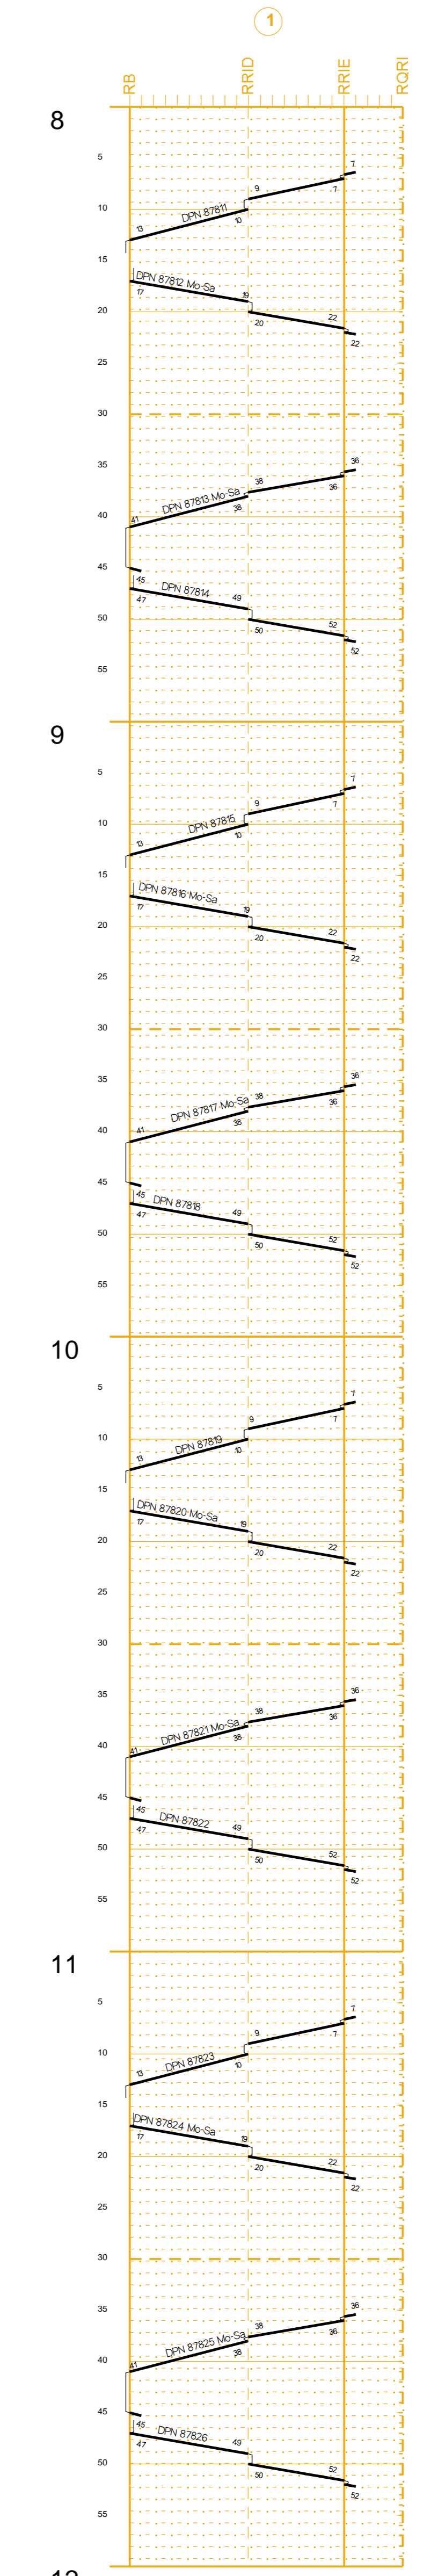

Fahrpläne Basel Ost ab 02.09.2019

Stunden: 0 - 12

Niederlassung Südwest

Jahresfahrplan 2019 vom: 09. Dezember 2018 bis: 14. Dezember 2019
Gültig vom: 02. September 2019 bis: 14. Dezember 2019 / täglich

Fahrpläne Basel Ost ab 02.09.2019

Stunden: 0 - 12

Basel Bad Bf - Riehen	
P2B	
Hauptbahn	
120	
4400	
2.6	0.9
2.2	3.0
1.3	4.3

Basel Bad Bf - Grenzach	
GNT und P2B	
Hauptbahn	
130 >160 <	
4000	
2.5	2.4
273.2	275.6

Basel Bad Bf - Riehen	
P2B	
Hauptbahn	
120	
4400	
2.6	0.9
2.2	3.0
1.3	4.3

Basel Bad Bf - Grenzach	
GNT und P2B	
Hauptbahn	
130 >160 <	
4000	
2.5	2.4
273.2	275.6

Basel Bad Bf - Riehen	
P2B	
Hauptbahn	
120	
4400	
2.6	0.9
2.2	3.0
1.3	4.3

Basel Bad Bf - Grenzach	
GNT und P2B	
Hauptbahn	
130 >160 <	
4000	
2.5	2.4
273.2	275.6

BAV 525

Basel Bad Bf

Riehen Niederholz Hp

Riehen

Riehen LGr

BAV 521 / 2

Basel Bad Bf LGr

SMK 9093 / SMK 9092

Grenzach

BAV 525

Basel Bad Bf

Riehen Niederholz Hp

Riehen

Riehen LGr

BAV 521 / 2

Basel Bad Bf LGr

SMK 9093 / SMK 9092

Grenzach

BAV 525

Basel Bad Bf

Riehen Niederholz Hp

Riehen

Riehen LGr

BAV 521 / 2

Basel Bad Bf LGr

SMK 9093 / SMK 9092

Grenzach

[100] 2.9.19 - 13.12.19 Mo-Fr
nicht: 3.10.19, 1.11.19

[101] 16.9.19 - 13.12.19 Mo-Fr
nicht: 3.10.19, 1.11.19
21.9.19 - 14.12.19 Sa+So
auch: 3.10.19, 1.11.19

[102] 2.9.19 - 15.9.19 Sa+So

[104] 2.9.19 - 13.12.19 Mo-Fr

[105] 2.9.19 - 15.9.19 Mo-Fr

[106] nicht: 10.10.19, 17.10.19, 24.10.19, 31.10.19
auch: 1.11.19

[107] auch: 3.10.19, 1.11.19

[108] 16.9.19 - 14.12.19

[109] 2.9.19 - 15.9.19

[500] nicht: 1.11.19

[501] 2.9.19 - 27.10.19 Di+Do(S)

[502] 28.10.19 - 14.12.19 Mi+Fr(S)

nicht: 1.11.19

[100] 2.9.19 - 13.12.19 Mo-Fr
nicht: 3.10.19, 1.11.19

[101] 16.9.19 - 13.12.19 Mo-Fr
nicht: 3.10.19, 1.11.19
21.9.19 - 14.12.19 Sa+So
auch: 3.10.19, 1.11.19

[102] 2.9.19 - 15.9.19 Sa+So

[104] 2.9.19 - 13.12.19 Mo-Fr

[105] 2.9.19 - 15.9.19 Mo-Fr

[106] nicht: 10.10.19, 17.10.19, 24.10.19, 31.10.19
auch: 1.11.19

[107] auch: 3.10.19, 1.11.19

[108] 16.9.19 - 14.12.19

[109] 2.9.19 - 15.9.19

[500] nicht: 1.11.19

[501] 2.9.19 - 27.10.19 Di+Do(S)

[502] 28.10.19 - 14.12.19 Mi+Fr(S)

nicht: 1.11.19