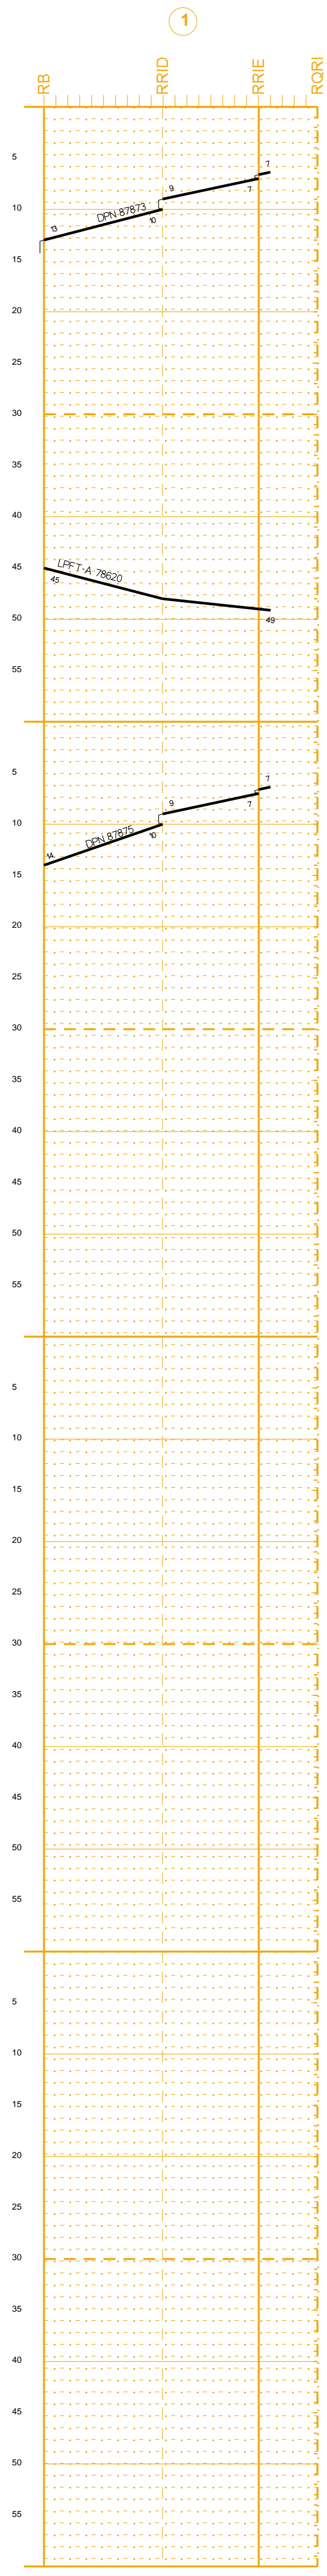

Fahrpläne Basel Ost ab 02.09.2019

Stunden: 0 - 12

Niederlassung Südwest

Jahresfahrplan 2019 vom: 09. Dezember 2018 bis: 14. Dezember 2019
Gültig vom: 02. September 2019 bis: 14. Dezember 2019 / täglich

Fahrpläne Basel Ost ab 02.09.2019

Stunden: 0 - 12

Basel Bad Bf - Riehen	
P2B	
Hauptbahn	
120	
4400	
2.6	0.9
2.2	3.0
1.3	4.3

Basel Bad Bf - Grenzach	
GNT und P2B	
Hauptbahn	
130 >160 <	
4000	
2.5	2.4
273.2	275.6

Basel Bad Bf - Riehen	
P2B	
Hauptbahn	
120	
4400	
2.6	0.9
2.2	3.0
1.3	4.3

Basel Bad Bf - Grenzach	
GNT und P2B	
Hauptbahn	
130 >160 <	
4000	
2.5	2.4
273.2	275.6

Basel Bad Bf - Riehen	
P2B	
Hauptbahn	
120	
4400	
2.6	0.9
2.2	3.0
1.3	4.3

Basel Bad Bf - Grenzach	
GNT und P2B	
Hauptbahn	
130 >160 <	
4000	
2.5	2.4
273.2	275.6

BAV 525

Basel Bad Bf

Riehen Niederholz Hp

Riehen

Riehen LGr

BAV 521 / 2

Basel Bad Bf LGr

SMK 9093 / SMK 9092

Grenzach

BAV 525

Basel Bad Bf

Riehen Niederholz Hp

Riehen

Riehen LGr

BAV 521 / 2

Basel Bad Bf LGr

SMK 9093 / SMK 9092

Grenzach

BAV 525

Basel Bad Bf

Riehen Niederholz Hp

Riehen

Riehen LGr

BAV 521 / 2

Basel Bad Bf LGr

SMK 9093 / SMK 9092

Grenzach

[100] 2.9.19 - 13.12.19 Mo-Fr
nicht: 3.10.19, 1.11.19

[101] 16.9.19 - 13.12.19 Mo-Fr
nicht: 3.10.19, 1.11.19
21.9.19 - 14.12.19 Sa+So
auch: 3.10.19, 1.11.19

[102] 2.9.19 - 15.9.19 Sa+So

[104] 2.9.19 - 13.12.19 Mo-Fr

[105] 2.9.19 - 15.9.19 Mo-Fr

[106] nicht: 10.10.19, 17.10.19, 24.10.19, 31.10.19
auch: 1.11.19

[107] auch: 3.10.19, 1.11.19

[108] 16.9.19 - 14.12.19

[109] 2.9.19 - 15.9.19

[500] nicht: 1.11.19

[501] 2.9.19 - 27.10.19 Di+Do(S)

[502] 28.10.19 - 14.12.19 Mi+Fr(S)

nicht: 1.11.19

[100] 2.9.19 - 13.12.19 Mo-Fr
nicht: 3.10.19, 1.11.19

[101] 16.9.19 - 13.12.19 Mo-Fr
nicht: 3.10.19, 1.11.19
21.9.19 - 14.12.19 Sa+So
auch: 3.10.19, 1.11.19

[102] 2.9.19 - 15.9.19 Sa+So

[104] 2.9.19 - 13.12.19 Mo-Fr

[105] 2.9.19 - 15.9.19 Mo-Fr

[106] nicht: 10.10.19, 17.10.19, 24.10.19, 31.10.19
auch: 1.11.19

[107] auch: 3.10.19, 1.11.19

[108] 16.9.19 - 14.12.19

[109] 2.9.19 - 15.9.19

[500] nicht: 1.11.19

[501] 2.9.19 - 27.10.19 Di+Do(S)

[502] 28.10.19 - 14.12.19 Mi+Fr(S)

nicht: 1.11.19