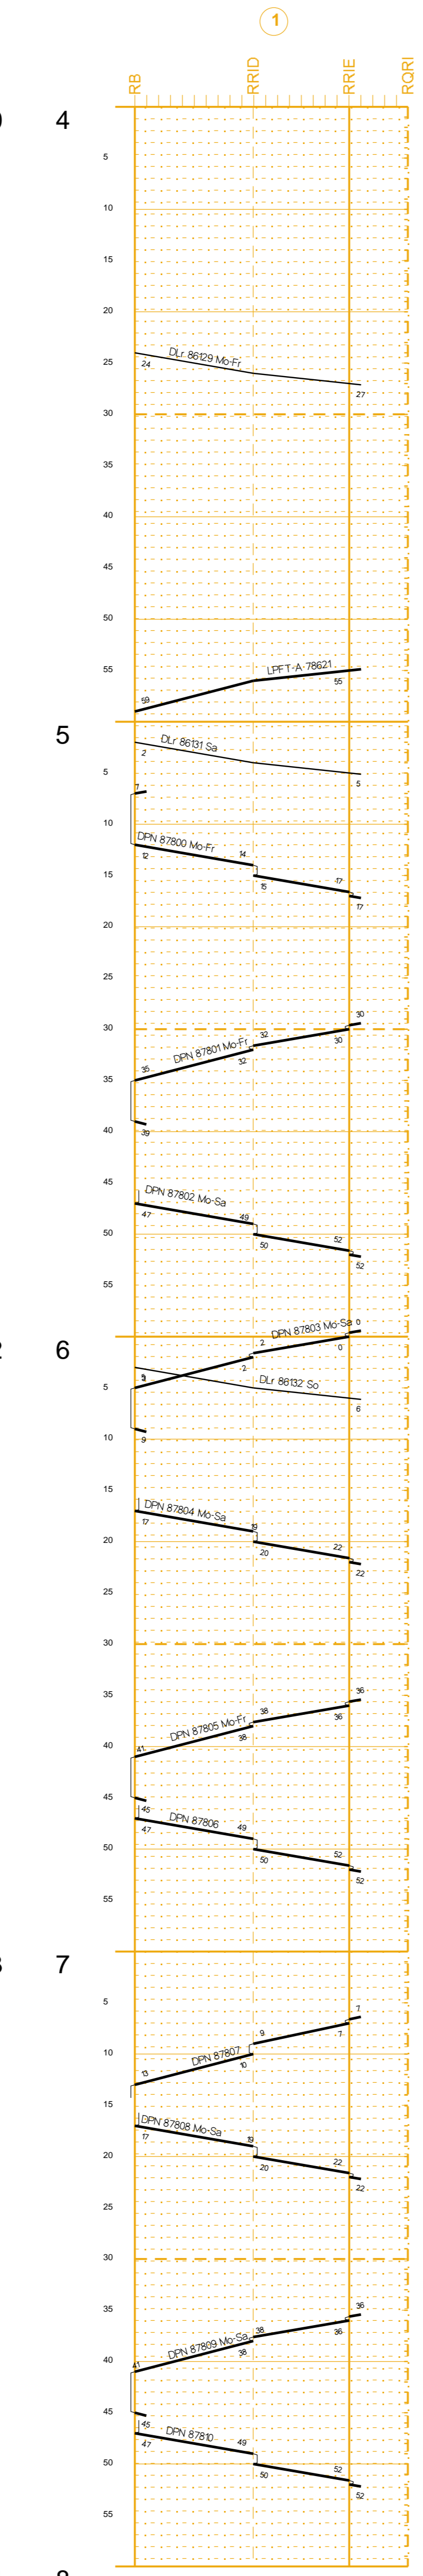

Fahrpläne Basel Ost ab 02.09.2019

Stunden: 0 - 12

Niederlassung Südwest

Jahresfahrplan 2019 vom: 09. Dezember 2018 bis: 14. Dezember 2019
Gültig vom: 02. September 2019 bis: 14. Dezember 2019 / täglich

Fahrpläne Basel Ost ab 02.09.2019

Stunden: 0 - 12

Basel Bad Bf - Riehen	
P2B	
Hauptbahn	
120	
4400	
2.6	0.9
2.2	3.0
1.3	4.3

Basel Bad Bf - Grenzach	
GNT und P2B	
Hauptbahn	
130 >160 <	
4000	
2.5	2.4
273.2	275.6

Basel Bad Bf - Riehen	
P2B	
Hauptbahn	
120	
4400	
2.6	0.9
2.2	3.0
1.3	4.3

Basel Bad Bf - Grenzach	
GNT und P2B	
Hauptbahn	
130 >160 <	
4000	
2.5	2.4
273.2	275.6

Basel Bad Bf - Riehen	
P2B	
Hauptbahn	
120	
4400	
2.6	0.9
2.2	3.0
1.3	4.3

Basel Bad Bf - Grenzach	
GNT und P2B	
Hauptbahn	
130 >160 <	
4000	
2.5	2.4
273.2	275.6

BAV 525

Basel Bad Bf

Riehen Niederholz Hp

Riehen

Riehen LGr

BAV 521 / 2

Basel Bad Bf LGr

SMK 9093 / SMK 9092

Grenzach

BAV 525

Basel Bad Bf

Riehen Niederholz Hp

Riehen

Riehen LGr

BAV 521 / 2

Basel Bad Bf LGr

SMK 9093 / SMK 9092

Grenzach

BAV 525

Basel Bad Bf

Riehen Niederholz Hp

Riehen

Riehen LGr

BAV 521 / 2

Basel Bad Bf LGr

SMK 9093 / SMK 9092

Grenzach

[100] 2.9.19 - 13.12.19 Mo-Fr
nicht: 3.10.19, 1.11.19

[101] 16.9.19 - 13.12.19 Mo-Fr
nicht: 3.10.19, 1.11.19
21.9.19 - 14.12.19 Sa+So
auch: 3.10.19, 1.11.19

[102] 2.9.19 - 15.9.19 Sa+So

[104] 2.9.19 - 13.12.19 Mo-Fr

[105] 2.9.19 - 15.9.19 Mo-Fr

[106] nicht: 10.10.19, 17.10.19, 24.10.19, 31.10.19
auch: 1.11.19

[107] auch: 3.10.19, 1.11.19

[108] 16.9.19 - 14.12.19

[109] 2.9.19 - 15.9.19

[500] nicht: 1.11.19

[501] 2.9.19 - 27.10.19 Di+Do(S)

[502] 28.10.19 - 14.12.19 Mi+Fr(S)

nicht: 1.11.19

[100] 2.9.19 - 13.12.19 Mo-Fr
nicht: 3.10.19, 1.11.19

[101] 16.9.19 - 13.12.19 Mo-Fr
nicht: 3.10.19, 1.11.19
21.9.19 - 14.12.19 Sa+So
auch: 3.10.19, 1.11.19

[102] 2.9.19 - 15.9.19 Sa+So

[104] 2.9.19 - 13.12.19 Mo-Fr

[105] 2.9.19 - 15.9.19 Mo-Fr

[106] nicht: 10.10.19, 17.10.19, 24.10.19, 31.10.19
auch: 1.11.19

[107] auch: 3.10.19, 1.11.19

[108] 16.9.19 - 14.12.19

[109] 2.9.19 - 15.9.19

[500] nicht: 1.11.19

[501] 2.9.19 - 27.10.19 Di+Do(S)

[502] 28.10.19 - 14.12.19 Mi+Fr(S)

nicht: 1.11.19