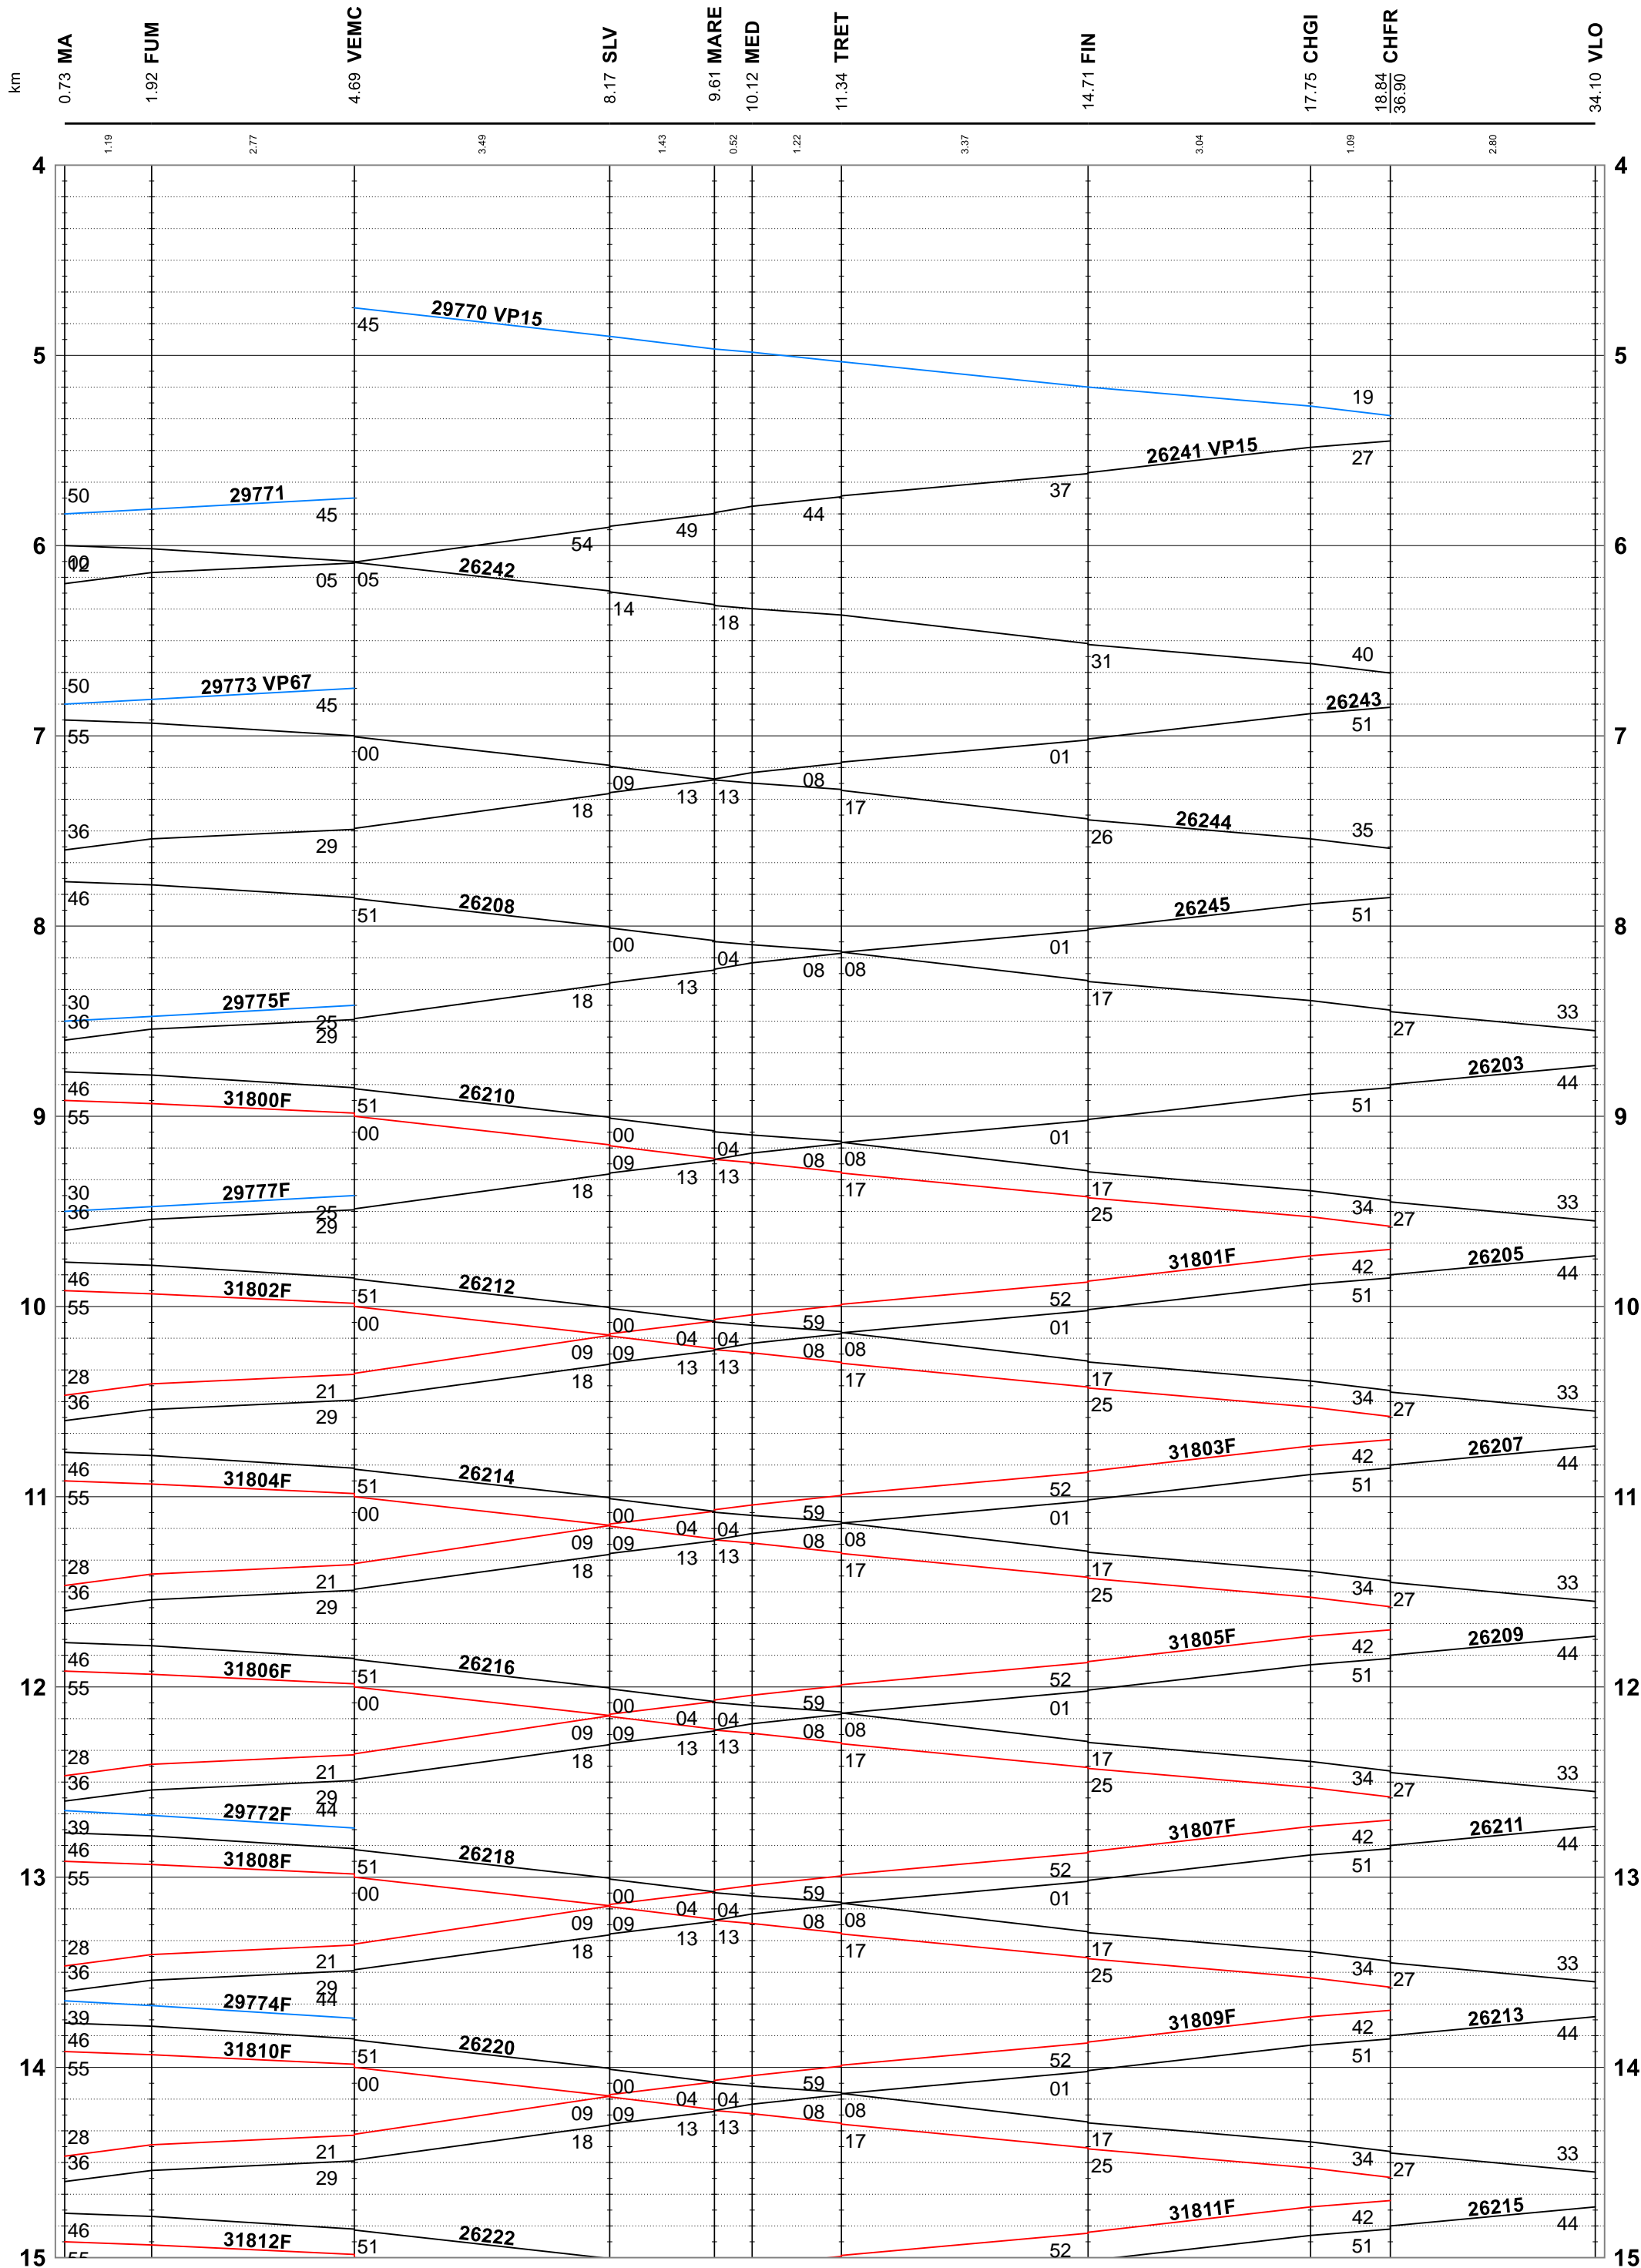

01 132 MCFV: Mont-Blanc Express > Martigny - Vallorcine

Scénario H19 132.

01 132 MCFV: Mont-Blanc Express > Martigny - Vallorcine

Scénario H19 132.