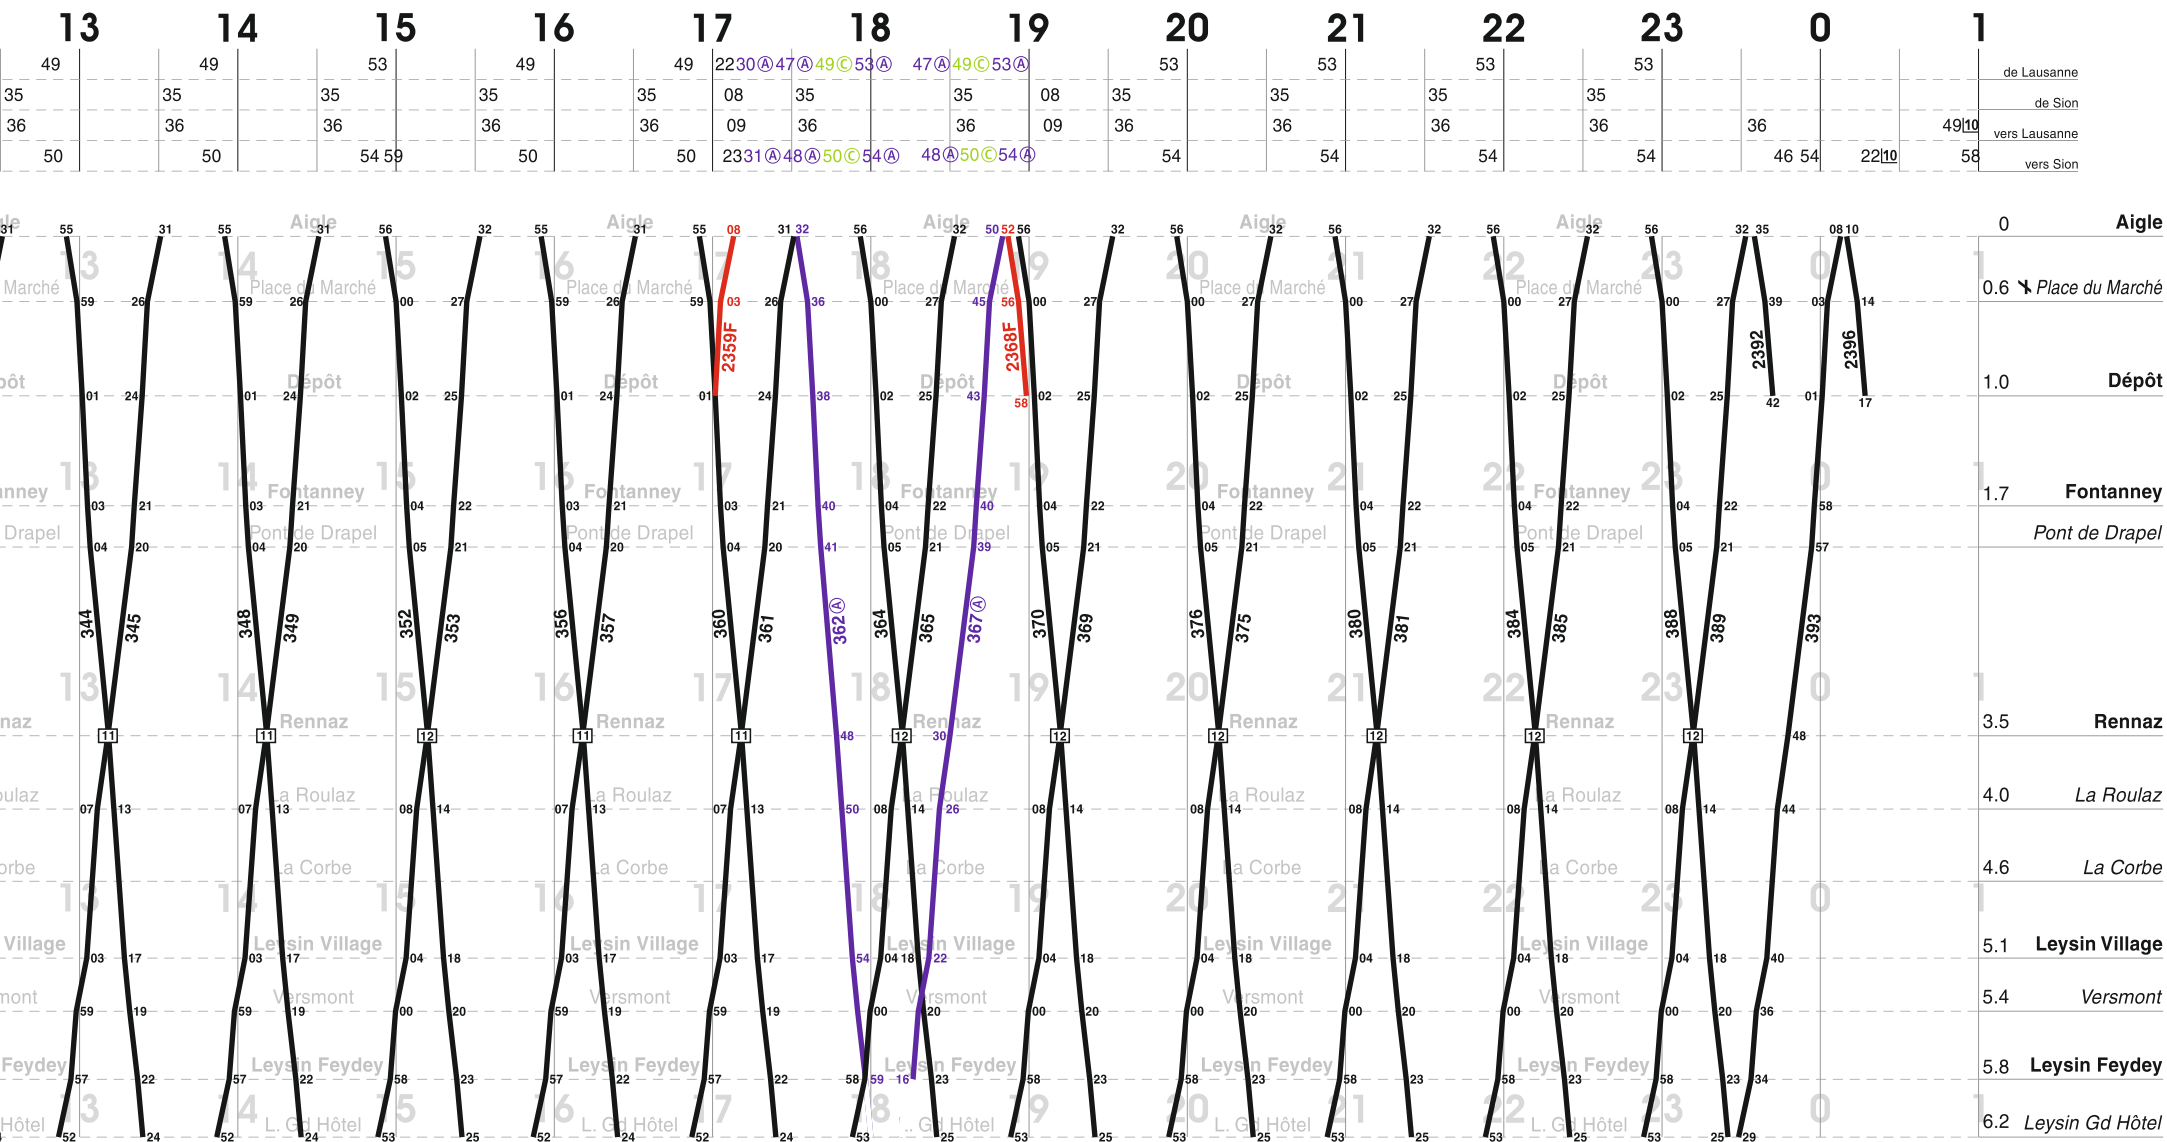

# Aigle - Leysin

Valable du 09 décembre 2018 au 14 décembre 2019

Version 2 du 10.12.18

	5	6	7	8	9	10	11	12	13	14	
de Lausanne		17	53	22	49 54 (A)	53	49 54 (A)	49	49	49	49
de Sion		04 31 (C) 35	04 (A) 10 (A) 20 (A) 35 47 (A)		35 42	35	35 51	35	35	35	35
vers Lausanne		05	36	05 (A) 11 (A) 21 (A) 36 48 (A)		36	36	36	36	36	36
vers Sion		18	54	04 23	50 55 (A)	54 59	50 55 (A)	50 55	50	50	50

# Aigle - Leysin

Valable du 09 décembre 2018 au 14 décembre 2019

(A) lu - ve sauf fêtes générales. 10 nuits du ve au sa et du sa au di

(C) sa - di et fêtes générales.