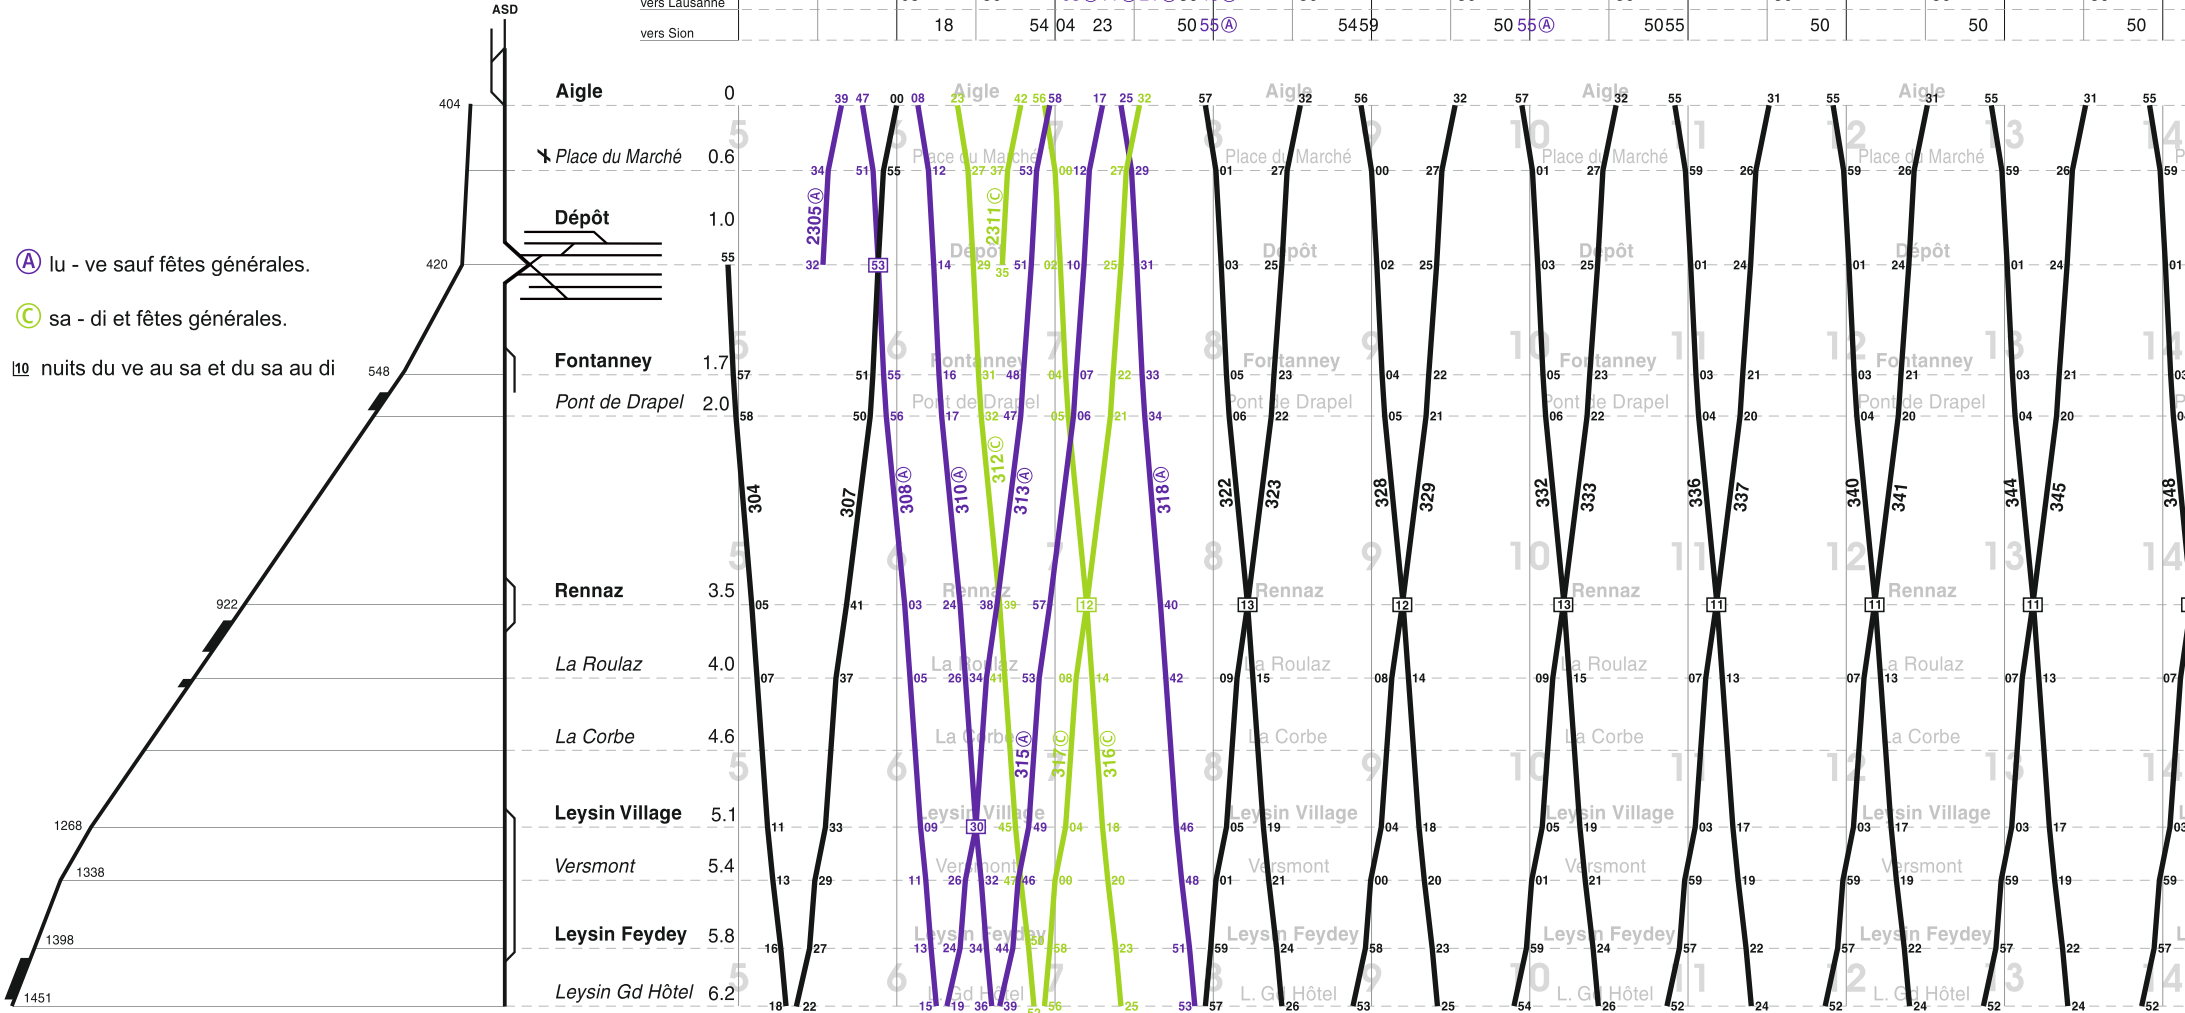

# Aigle - Leysin

Valable du 09 décembre 2018 au 14 décembre 2019

Version 2 du 10.12.18

	5	6	7	8	9	10	11	12	13	14	
de Lausanne		17	53	22	49 54 (A)	53	49 54 (A)	49	49	49	49
de Sion		04 31 (C) 35	04 (A) 10 (A) 20 (A) 35 47 (A)		35 42	35	35 51	35	35	35	35
vers Lausanne		05	36	05 (A) 11 (A) 21 (A) 36 48 (A)		36	36	36	36	36	36
vers Sion		18	54	04 23	50 55 (A)	54 59	50 55 (A)	50 55	50	50	50

# Aigle - Leysin

Valable du 09 décembre 2018 au 14 décembre 2019

(A) lu - ve sauf fêtes générales. 10 nuits du ve au sa et du sa au di

(C) sa - di et fêtes générales.