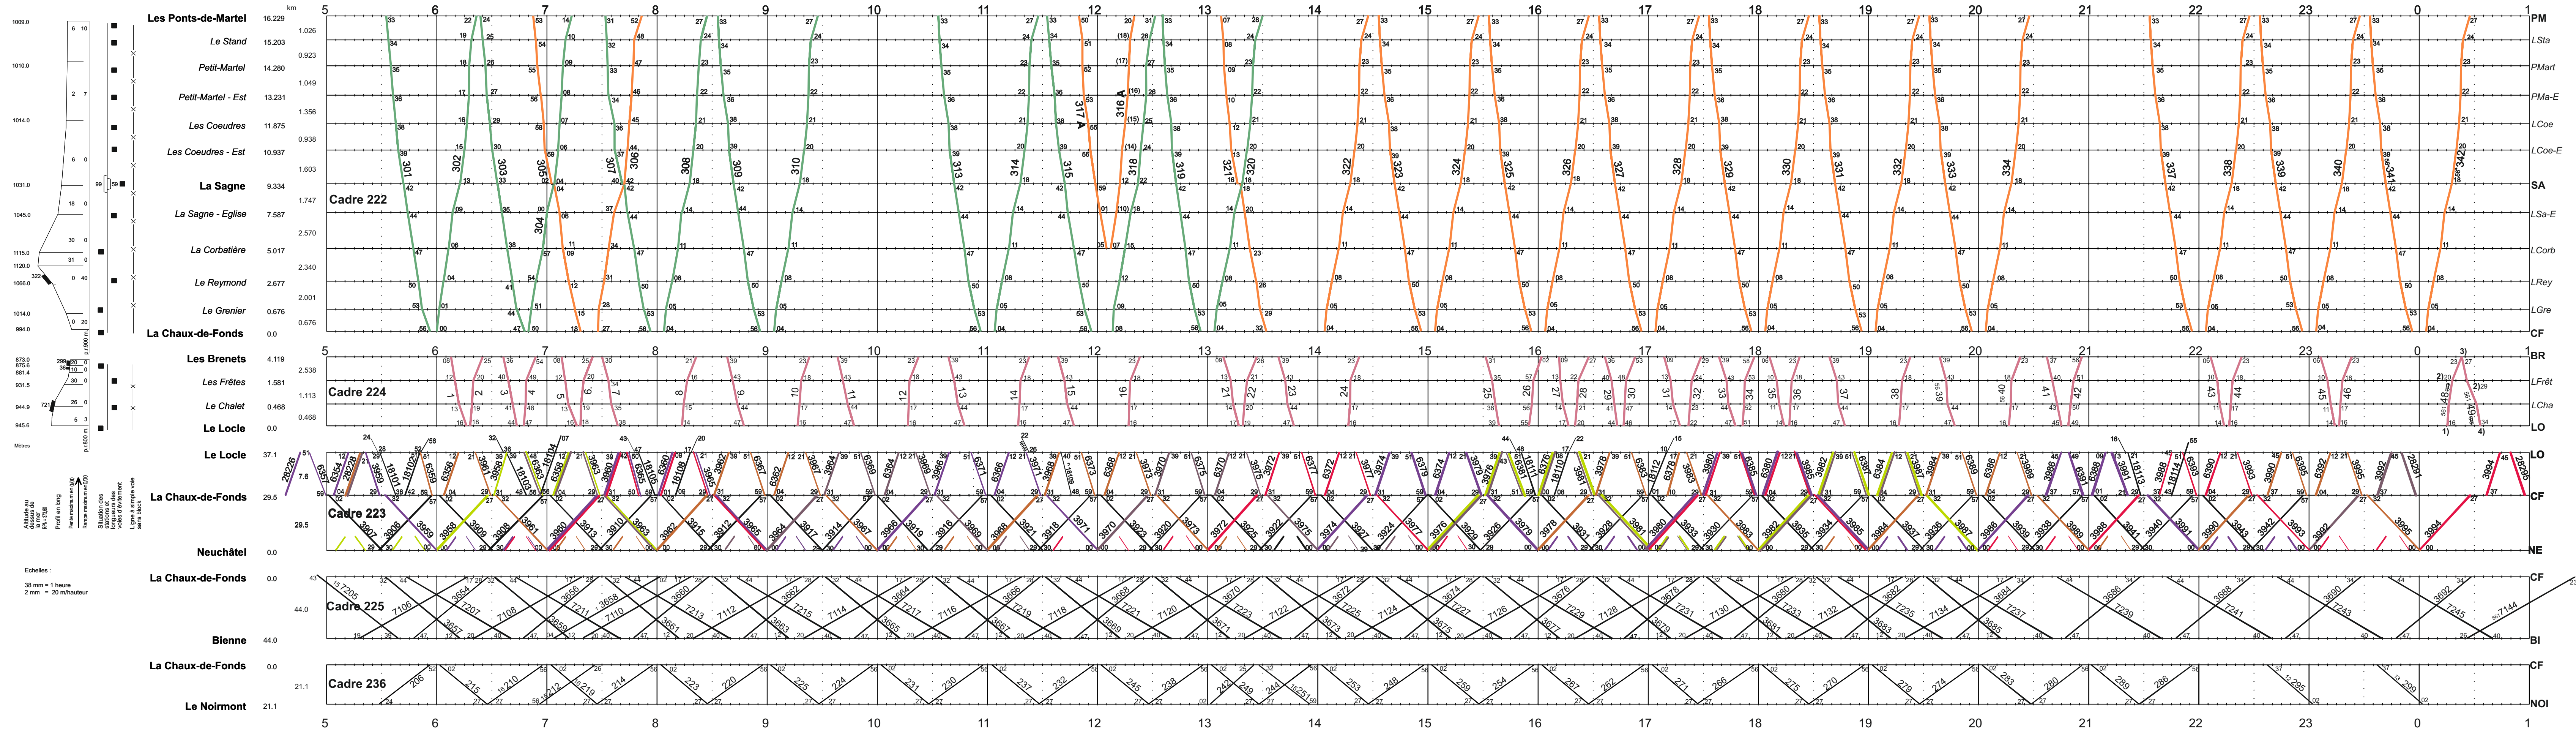

EXPLICATIONS DES SIGNES

- Train direct
- Train régional
- Train facultatif
- Autobus
- Train de service

- fg Fêtes générales
- F Train facultatif
- Autobus
- Voir indicateur officiel

Fêtes générales (assimilées aux dimanches) :
1^{er} et 2 janvier, Vendredi Saint, Lundi de Pâques,
Ascension, Lundi de Pentecôte, 1^{er} août,
25 et 26 décembre.

Ligne 222:
Tour 1 BDe 4/4
Tour 2 BDe 4/4

Ligne 224:
BL BDe 4/4

Ligne 223:

- 176.1 RABe527/523 (transN) CF - NE
- 176.2 RABe527/523 (transN) NE - FLE - CF
- 176.3 RABe527/523 (transN) CF - FLE
- 176.4 RABe527/523 (transN - Entretien)
- 176.5 RABe527/523 (transN) FLE - CF
- 176.6 RABe527/523 (transN) CF - CF

- 1) Place du Marché
- 2) Restaurant Bas des Frères
- 3) Place du Village
- 4) Jardin Klaus
- 5) Place de la gare

09.12.2018 - 14.12.2019

Lundi - Vendredi, sauf Fêtes générales

EXPLICATIONS DES SIGNES

- Train direct
- Train régional
- Train facultatif
- Train de service

Ligne 222:
Tour 3 BDe 4/4 TP3 = VP 66

Ligne 224:
BL BDe 4/4

Ligne 223:
176.1 RABe527/523 (transN) - NE - CF
176.2 RABe527/523 (transN) - CF - NE
176.3 RABe527/523 (transN) - CF - CF
176.4 RABe527/523 (transN) - FLE - FLE
176.5 RABe527/523 (transN) - FLE - FLE
176.6 RABe527/523 (transN) - Réserve à CF