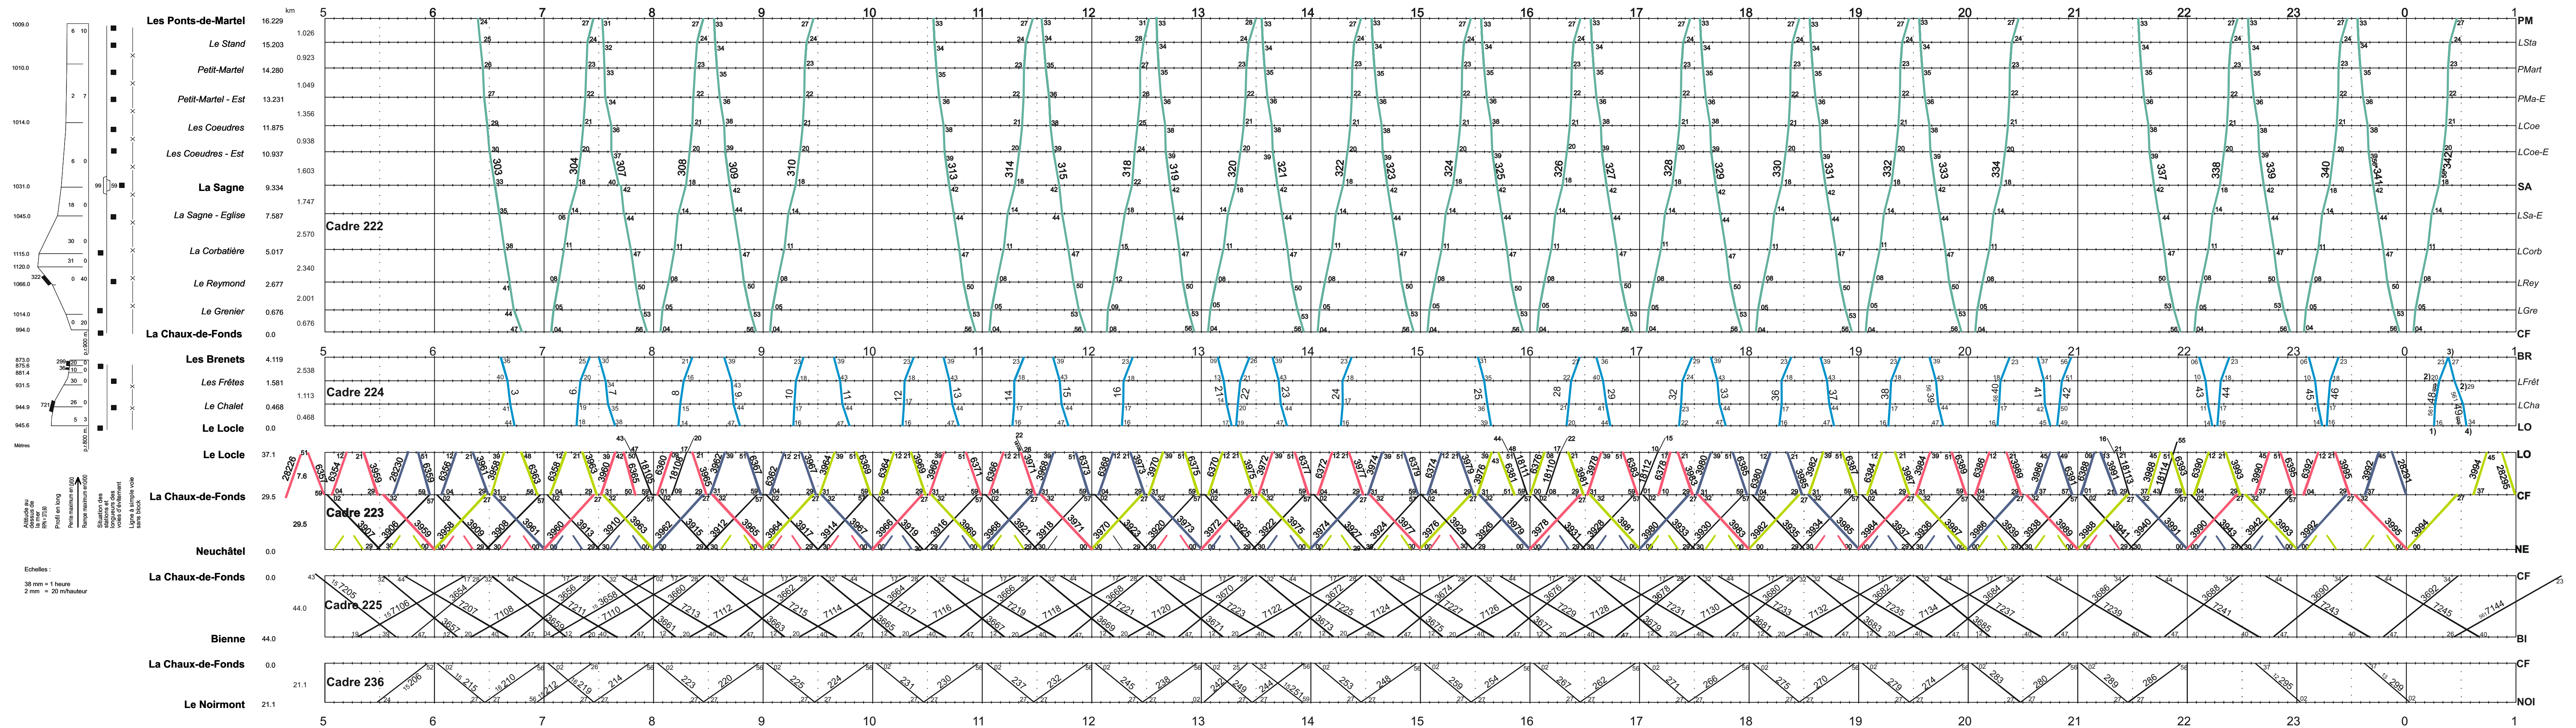

Ligne 222:
Tour 1 BDe 4/4
Tour 2 BDe 4/4

Ligne 224:
BL BDe 4/4

Ligne 223:

- 176.1 RABe527/523 (transN) CF - NE
- 176.2 RABe527/523 (transN) NE - FLE - CF
- 176.3 RABe527/523 (transN) CF - FLE
- 176.4 RABe527/523 (transN - Entretien)
- 176.5 RABe527/523 (transN) FLE - CF
- 176.6 RABe527/523 (transN) CF - CF

- 1) Place du Marché
- 2) Restaurant Bas des Frères
- 3) Place du Village
- 4) Jardin Klaus
- 5) Place de la gare

09.12.2018 - 14.12.2019

Lundi - Vendredi, sauf Fêtes générales

EXPLICATIONS DES SIGNES

- Train direct
- Train régional
- Train facultatif
- Train de service

Ligne 222:
Tour 3 BDe 4/4 TP3 = VP 66

Ligne 224:
BL BDe 4/4

Ligne 223:
176.1 RABe527/523 (transN) - NE - CF
176.2 RABe527/523 (transN) - CF - NE
176.3 RABe527/523 (transN) - CF - CF
176.4 RABe527/523 (transN) - FLE - FLE
176.5 RABe527/523 (transN) - FLE - FLE
176.6 RABe527/523 (transN) - Réserve à CF

- 1) Place du Marché
- 2) Restaurant Bas des Frères
- 3) Place du Village
- 4) Jardin Klaus
- 5) Place de la gare

09.12.2018 - 14.12.2019

Samedi - Dimanche et Fêtes générales

Echelles:
38 mm = 1 heure
2 mm = 20 m/hauteur