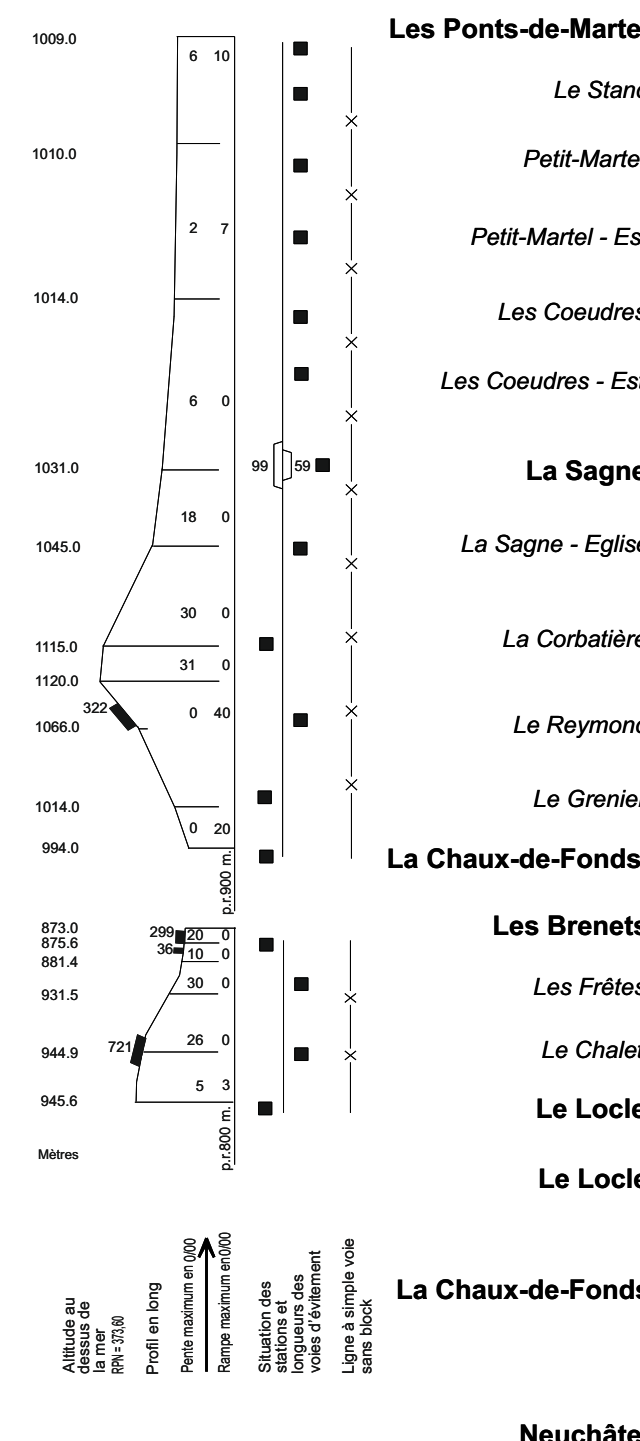

EXPLICATIONS DES SIGNES

- Train direct
- Train régional
- Train facultatif
- Autobus
- Train de service

- fg Fêtes générales
- F Train facultatif
- Autobus
- Voir indicateur officiel

Fêtes générales (assimilées aux dimanches) :
1^{er} et 2 janvier, Vendredi Saint, Lundi de Pâques,
Ascension, Lundi de Pentecôte, 1^{er} août,
25 et 26 décembre.

- 1) Place du Marché
- 2) Restaurant Bas des Frères
- 3) Place du Village
- 4) Jardin Klaus
- 5) Place de la gare

09.12.2018 - 14.12.2019

Lundi - Vendredi, sauf Fêtes générales

EXPLICATIONS DES SIGNES

- Train direct
- Train régional
- Train facultatif
- Train de service

Ligne 222:
Tour 3 BDe 4/4 TP3 = VP 66

Ligne 224:
BL BDe 4/4

Ligne 223:
176.1 RABe527/523 (transN) - NE - CF
176.2 RABe527/523 (transN) - CF - NE
176.3 RABe527/523 (transN) - CF - CF
176.4 RABe527/523 (transN) - FLE - FLE
176.5 RABe527/523 (transN) - FLE - FLE
176.6 RABe527/523 (transN) - Réserve à CF

- 1) Place du Marché
- 2) Restaurant Bas des Frères
- 3) Place du Village
- 4) Jardin Klaus
- 5) Place de la gare

09.12.2018 - 14.12.2019

Samedi - Dimanche et Fêtes générales

Echelles:
38 mm = 1 heure
2 mm = 20 m/hauteur