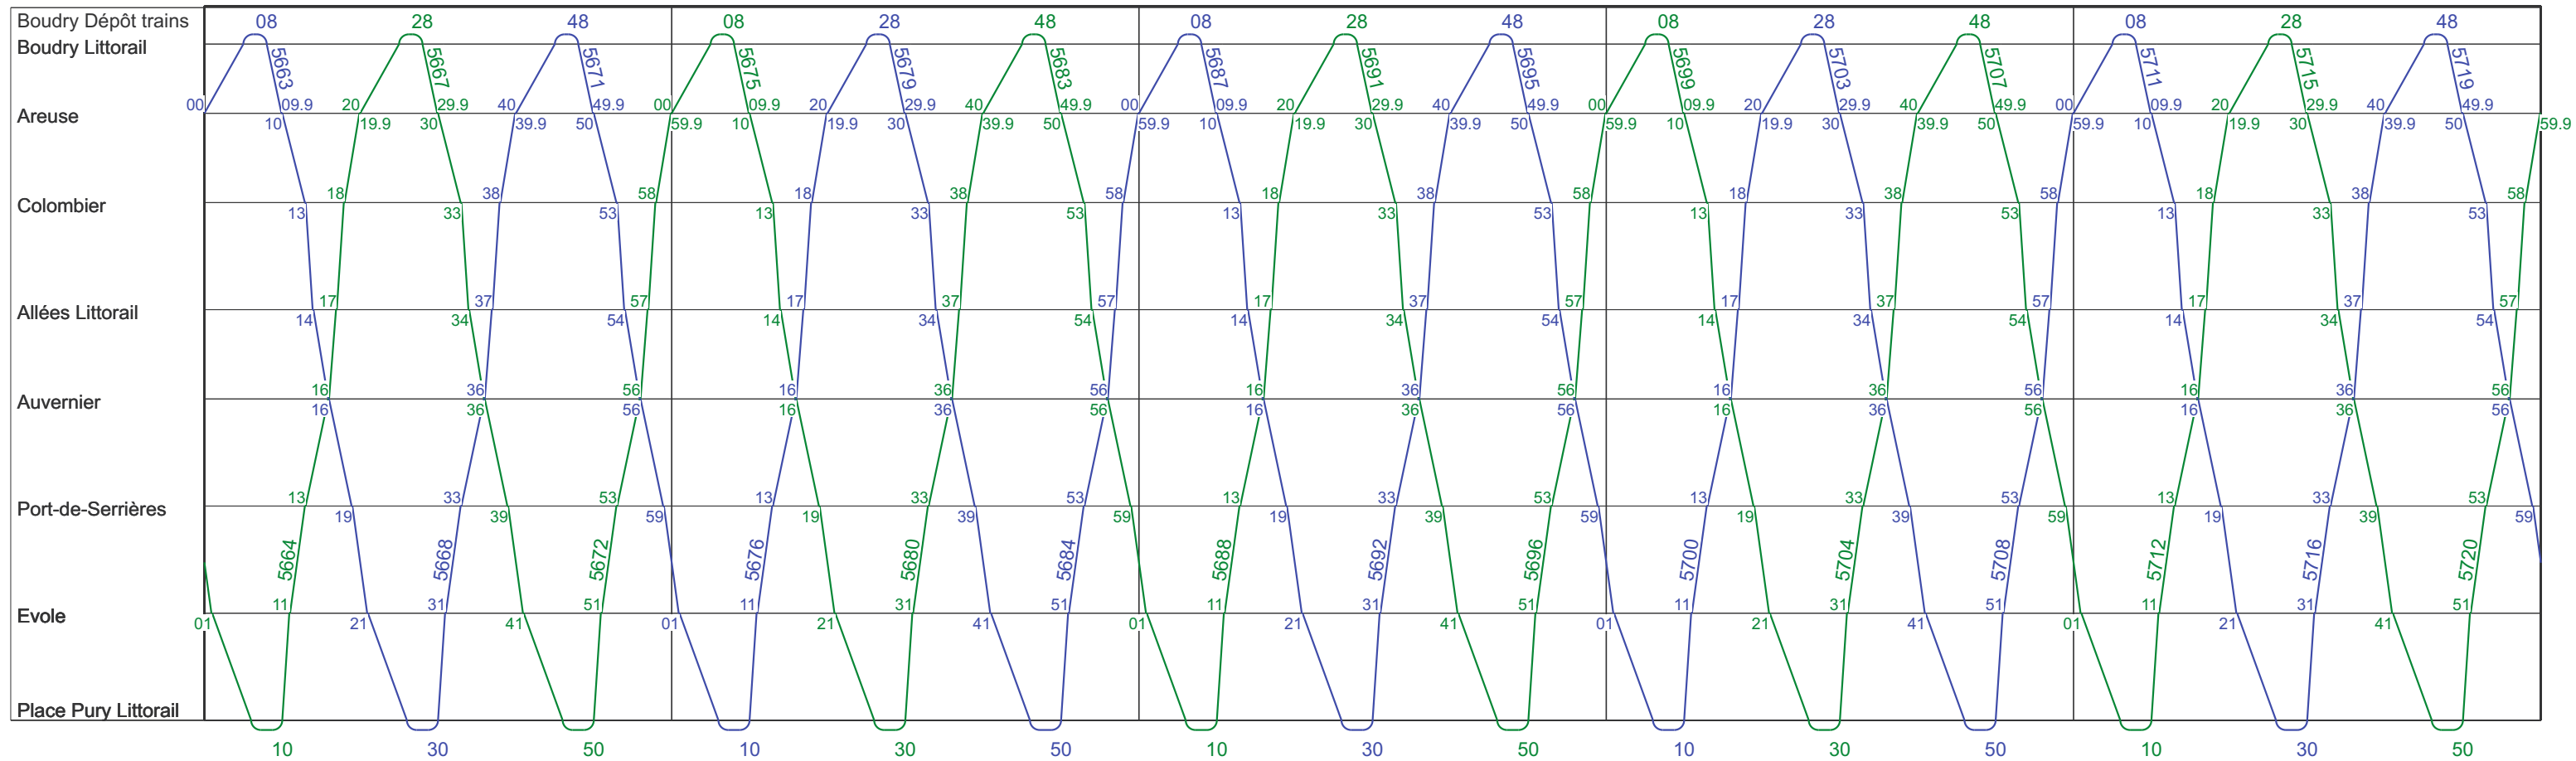

# Ligne 215

5

6

7

8

9

10

**Modification des compositions pendant les vacances scolaires :**  
 Les acheminements Evole-PP-Evole (5993, 5990, 5992, 5995, 5997, 5994) sont supprimés et les trains de 3 ne sont pas formés durant les vacances scolaires et pour le pont de l'Ascension. 5991 et 5996 circulent en solo (Des mesures particulières sont à définir en cas de groupe annoncé et de cas particulier)  
 LU-VE (VP15) du 24.12.18 au 05.01.19, 25.02 au 28.02.19, du 15.04 au 26.04.19, le 31.05.19, du 08.07 au 16.08.19, du 07.10 au 18.10.19

10

11

12

13

14

15

# Ligne 215

15

16

17

18

19

20

20