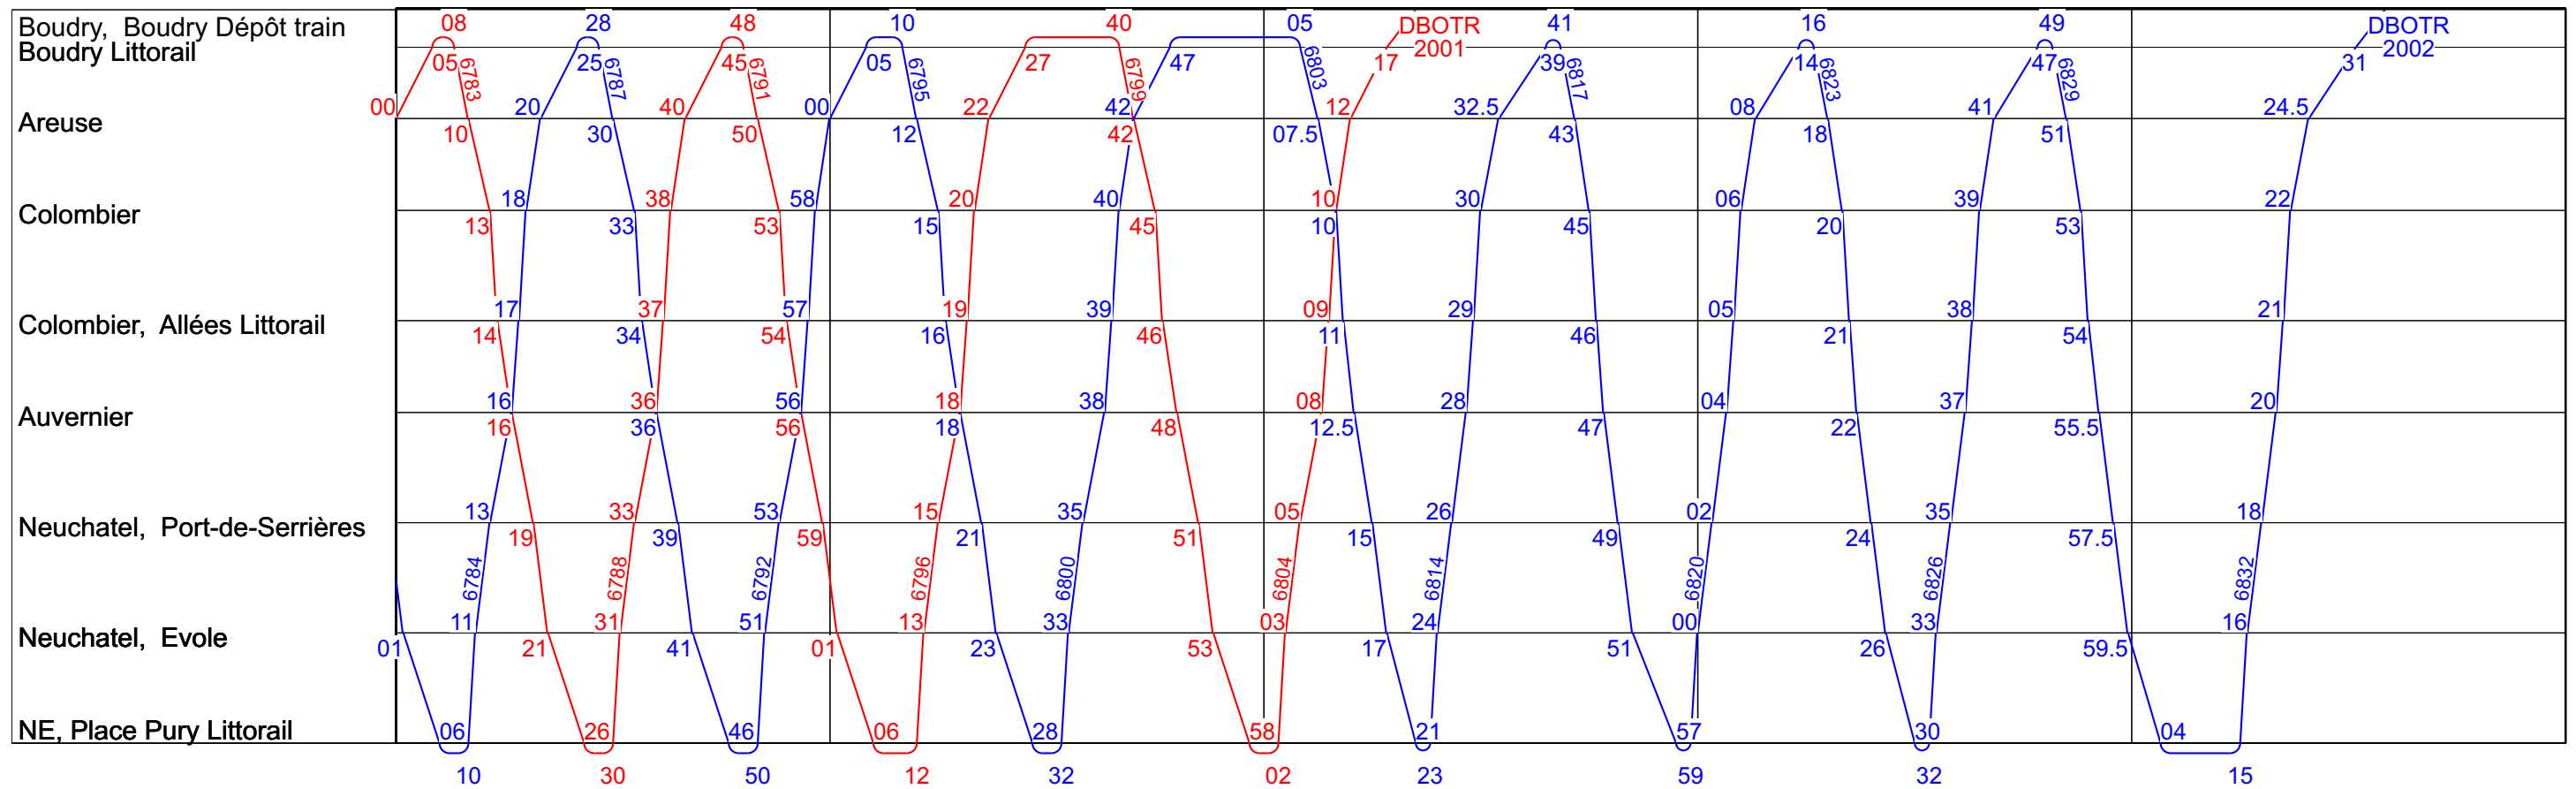

# Ligne 215

5

6

7

8

9

10

**Modification des compositions pendant les vacances scolaires :**  
 Les acheminements Evole-PP-Evole (5993, 5990, 5992, 5995, 5997, 5994) sont supprimés et les trains de 3 ne sont pas formés durant les vacances scolaires et pour le pont de l'Ascension. 5991 et 5996 circulent en solo (Des mesures particulières sont à définir en cas de groupe annoncé et de cas particulier)  
 LU-VE (VP15) du 24.12.18 au 05.01.19, 25.02 au 28.02.19, du 15.04 au 26.04.19, le 31.05.19, du 08.07 au 16.08.19, du 07.10 au 18.10.19

# Ligne 215

15

16

17

18

19

20

20

# Ligne 215

5

6

7

8

9

10

10