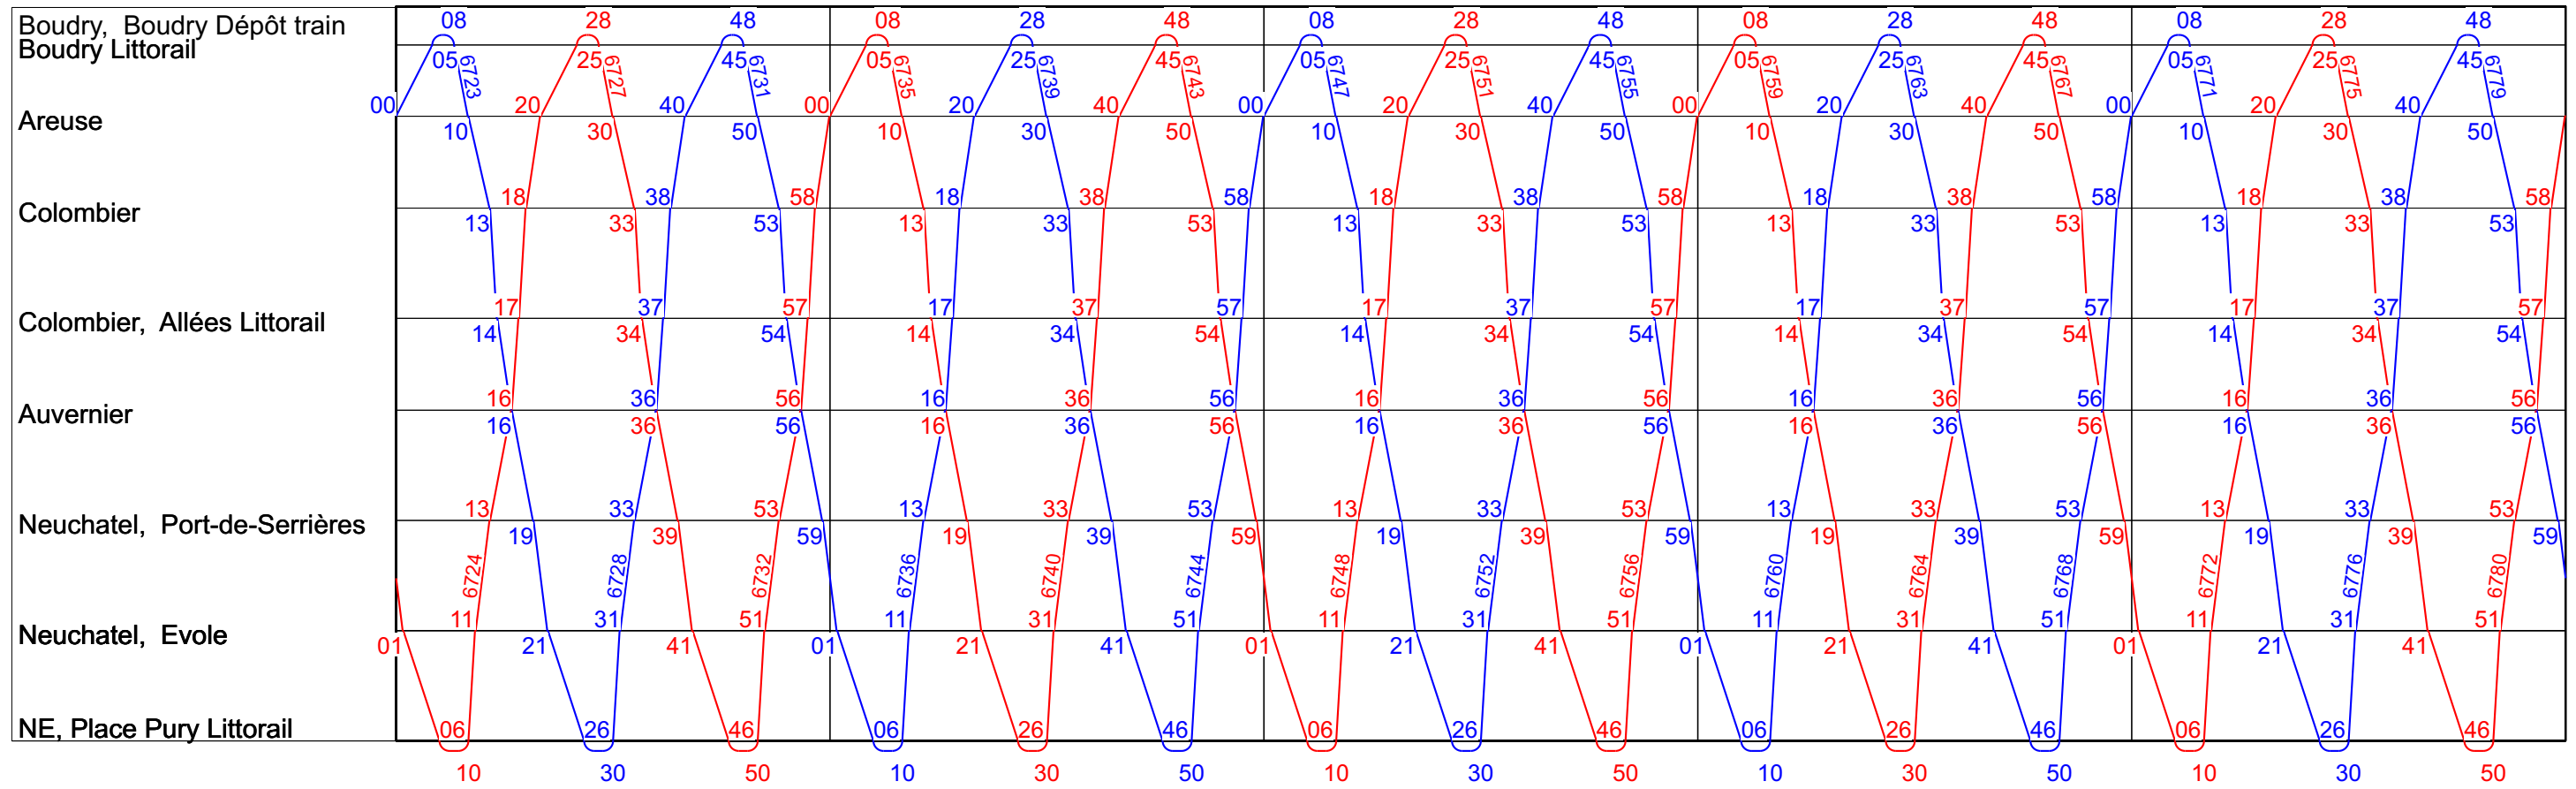

# Ligne 215

5

6

7

8

9

10

**Modification des compositions pendant les vacances scolaires :**  
 Les acheminements Evole-PP-Evole (5993, 5990, 5992, 5995, 5997, 5994) sont supprimés et les trains de 3 ne sont pas formés durant les vacances scolaires et pour le pont de l'Ascension. 5991 et 5996 circulent en solo (Des mesures particulières sont à définir en cas de groupe annoncé et de cas particulier)  
 LU-VE (VP15) du 24.12.18 au 05.01.19, 25.02 au 28.02.19, du 15.04 au 26.04.19, le 31.05.19, du 08.07 au 16.08.19, du 07.10 au 18.10.19

# Ligne 215

15

16

17

18

19

20

20

# Ligne 215

5

6

7

8

9

10

10