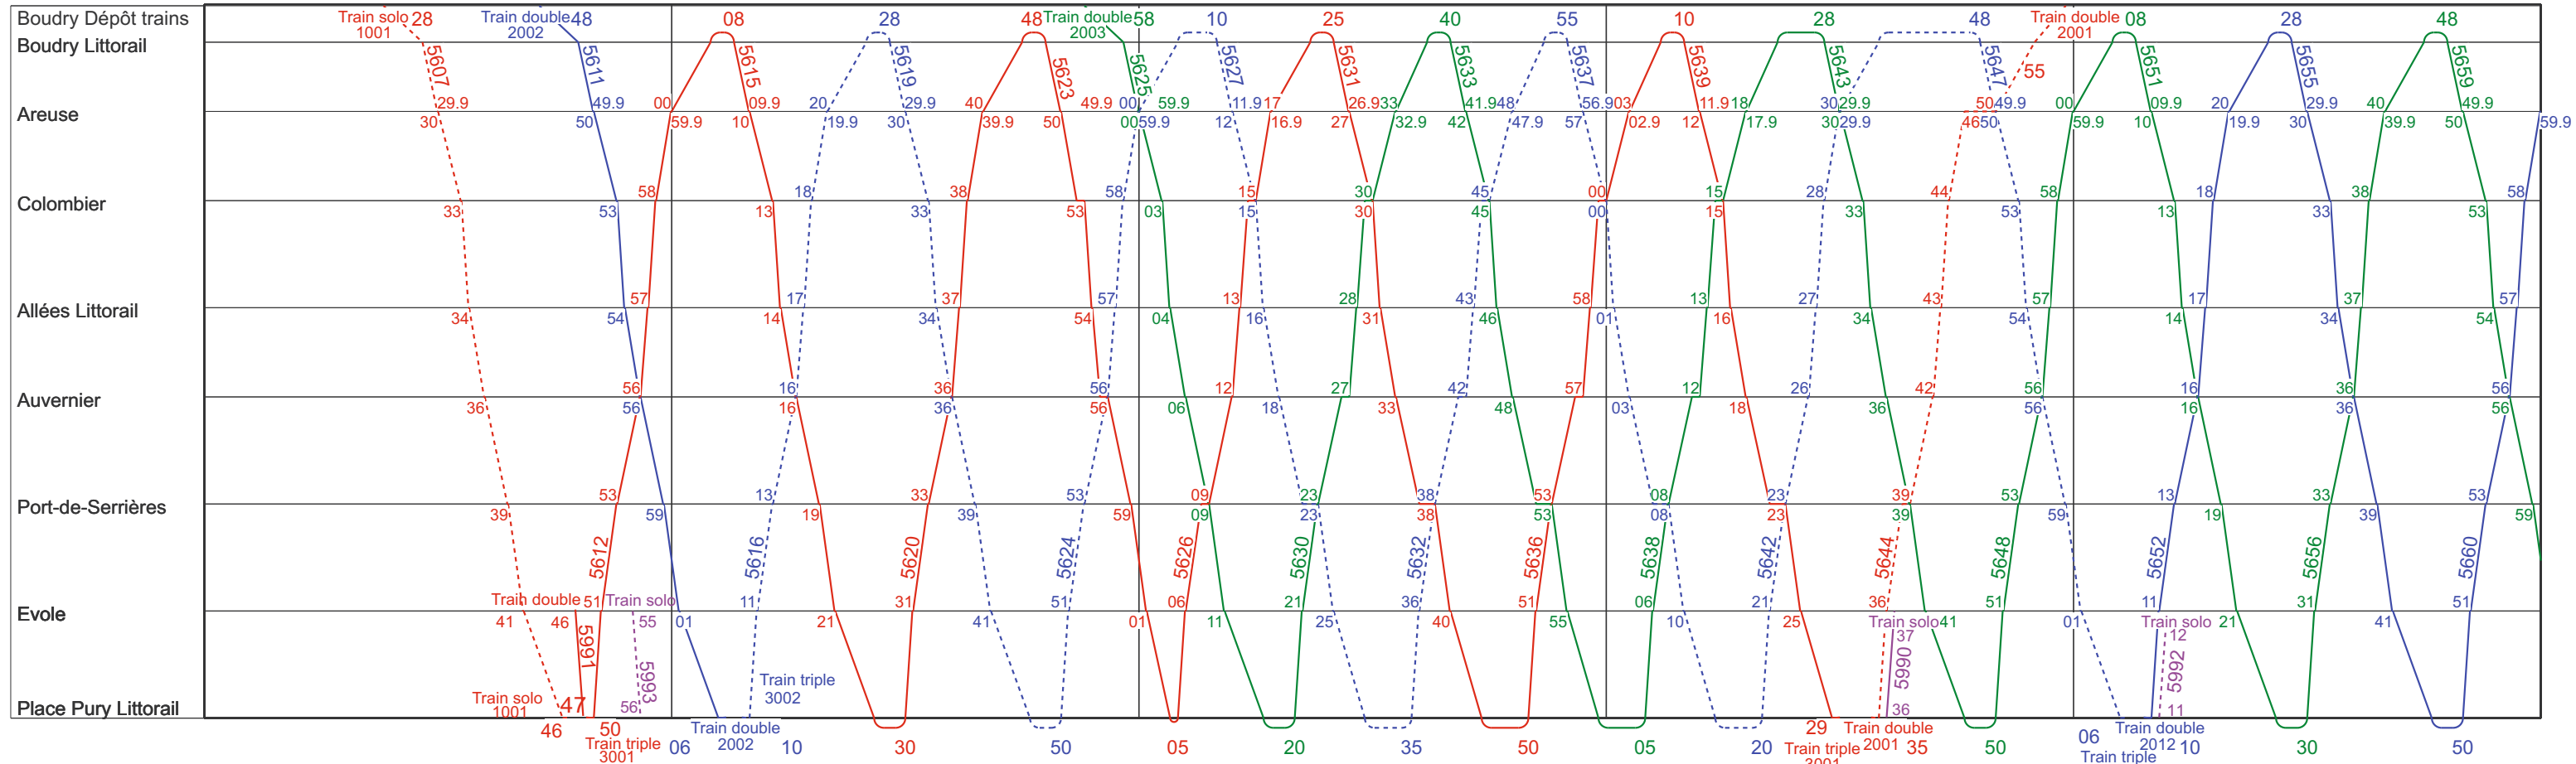

# Ligne 215

5

6

7

8

9

10

**Modification des compositions pendant les vacances scolaires :**  
 Les acheminements Evole-PP-Evole (5993, 5990, 5992, 5995, 5997, 5994) sont supprimés et les trains de 3 ne sont pas formés durant les vacances scolaires et pour le pont de l'Ascension. 5991 et 5996 circulent en solo (Des mesures particulières sont à définir en cas de groupe annoncé et de cas particulier)  
 LU-VE (VP15) du 24.12.18 au 05.01.19, 25.02 au 28.02.19, du 15.04 au 26.04.19, le 31.05.19, du 08.07 au 16.08.19, du 07.10 au 18.10.19

10

11

12

13

14

15

# Ligne 215

15

16

17

18

19

20

20