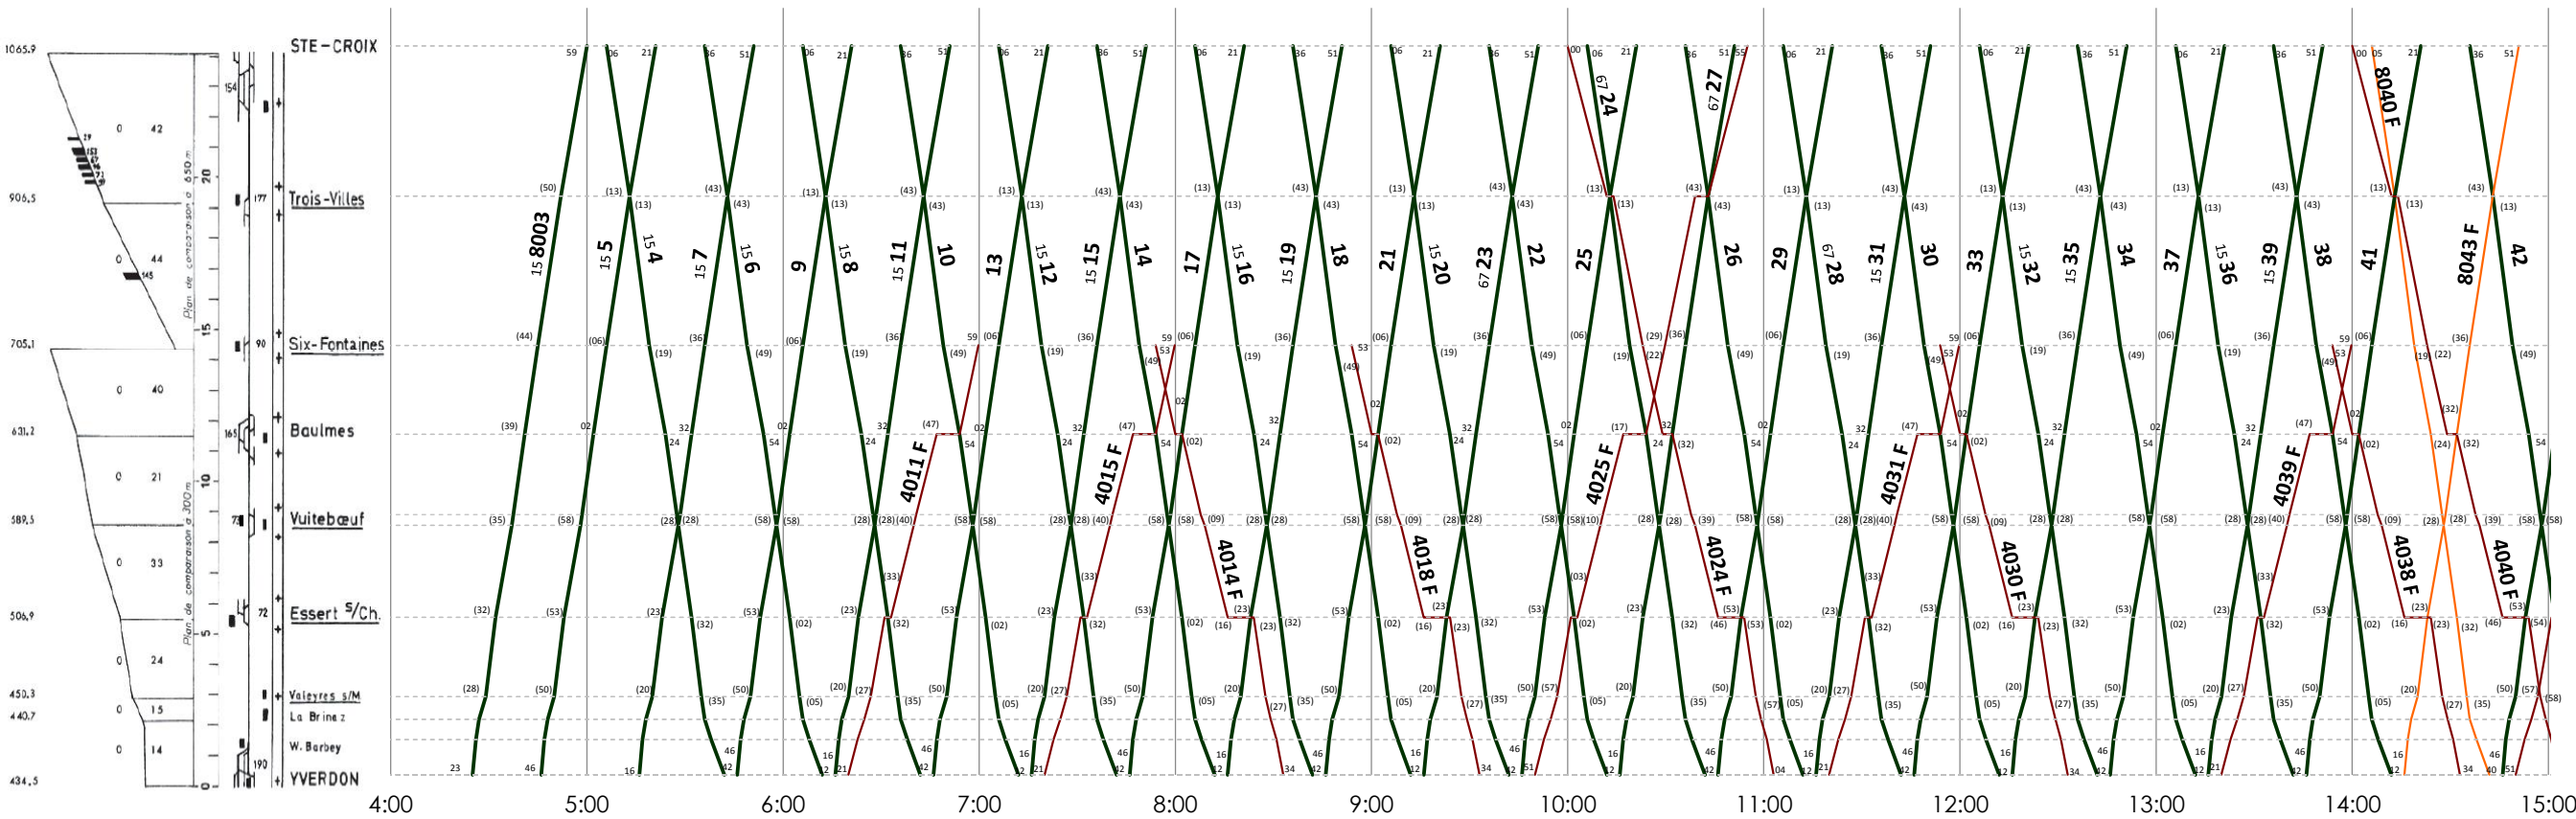

- Trains réguliers
- Trains facultatifs de marchandises
- Trains facultatifs HLP

YVERDON-LES-BAINS - SAINTE-CROIX

Les fêtes générales sont :
1^{er} et 2 jan, Vendredi saint,
Lundi de Pâques, Ascension,
Lundi de Pentecôte, 1^{er} août,
25 et 26 déc

15 Lu-ve, sauf fêtes générales
56 Ve-sa, sauf fêtes générales
67 Sa-di et fêtes générales

Horaire 2019 : valable du 09.12.2018 au 14.12.2019

- Trains réguliers
- Trains facultatifs de marchandises
- Trains facultatifs HLP

YVERDON-LES-BAINS – SAINTE-CROIX

Les fêtes générales sont :
1^{er} et 2 jan, Vendredi saint,
Lundi de Pâques, Ascension,
Lundi de Pentecôte, 1^{er} août,
25 et 26 déc

15 Lu-ve, sauf fêtes générales
56 Ve-sa, sauf fêtes générales
67 Sa-di et fêtes générales

Horaire 2019 : valable du 09.12.2018 au 14.12.2019

Lundi à vendredi, sauf fêtes générales

YVERDON-LES-BAINS – SAINTE-CROIX

Les fêtes générales sont :
 1^{er} et 2 jan, Vendredi saint,
 Lundi de Pâques, Ascension,
 Lundi de Pentecôte, 1^{er} août,
 25 et 26 déc