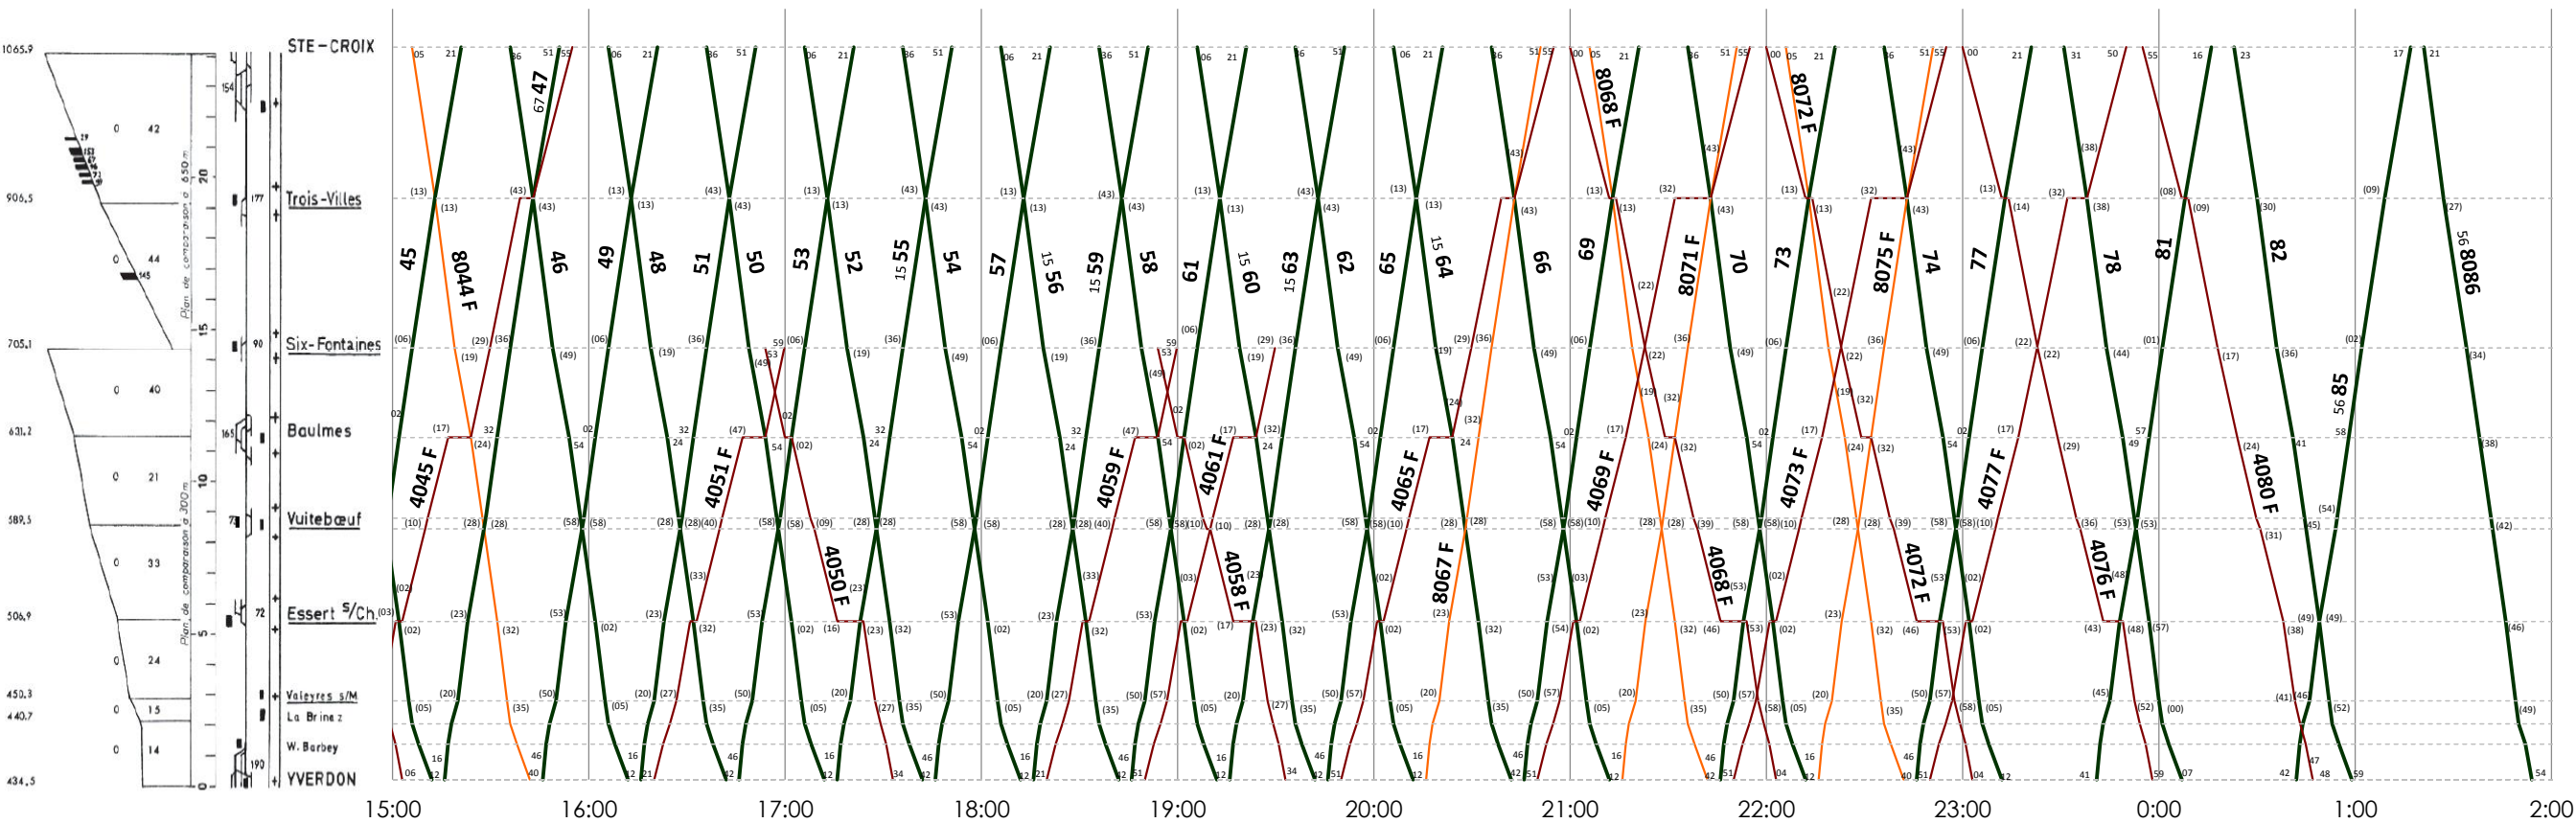

- Trains réguliers
- Trains facultatifs de marchandises
- Trains facultatifs HLP

YVERDON-LES-BAINS - SAINTE-CROIX

Les fêtes générales sont :
1^{er} et 2 jan, Vendredi saint,
Lundi de Pâques, Ascension,
Lundi de Pentecôte, 1^{er} août,
25 et 26 déc

15 Lu-ve, sauf fêtes générales
56 Ve-sa, sauf fêtes générales
67 Sa-di et fêtes générales

Horaire 2019 : valable du 09.12.2018 au 14.12.2019

- Trains réguliers
- Trains facultatifs de marchandises
- Trains facultatifs HLP

YVERDON-LES-BAINS – SAINTE-CROIX

Les fêtes générales sont :
1^{er} et 2 jan, Vendredi saint,
Lundi de Pâques, Ascension,
Lundi de Pentecôte, 1^{er} août,
25 et 26 déc

15 Lu-ve, sauf fêtes générales
56 Ve-sa, sauf fêtes générales
67 Sa-di et fêtes générales

Horaire 2019 : valable du 09.12.2018 au 14.12.2019

Lundi à vendredi, sauf fêtes générales

YVERDON-LES-BAINS – SAINTE-CROIX

Les fêtes générales sont :
 1^{er} et 2 jan, Vendredi saint,
 Lundi de Pâques, Ascension,
 Lundi de Pentecôte, 1^{er} août,
 25 et 26 déc