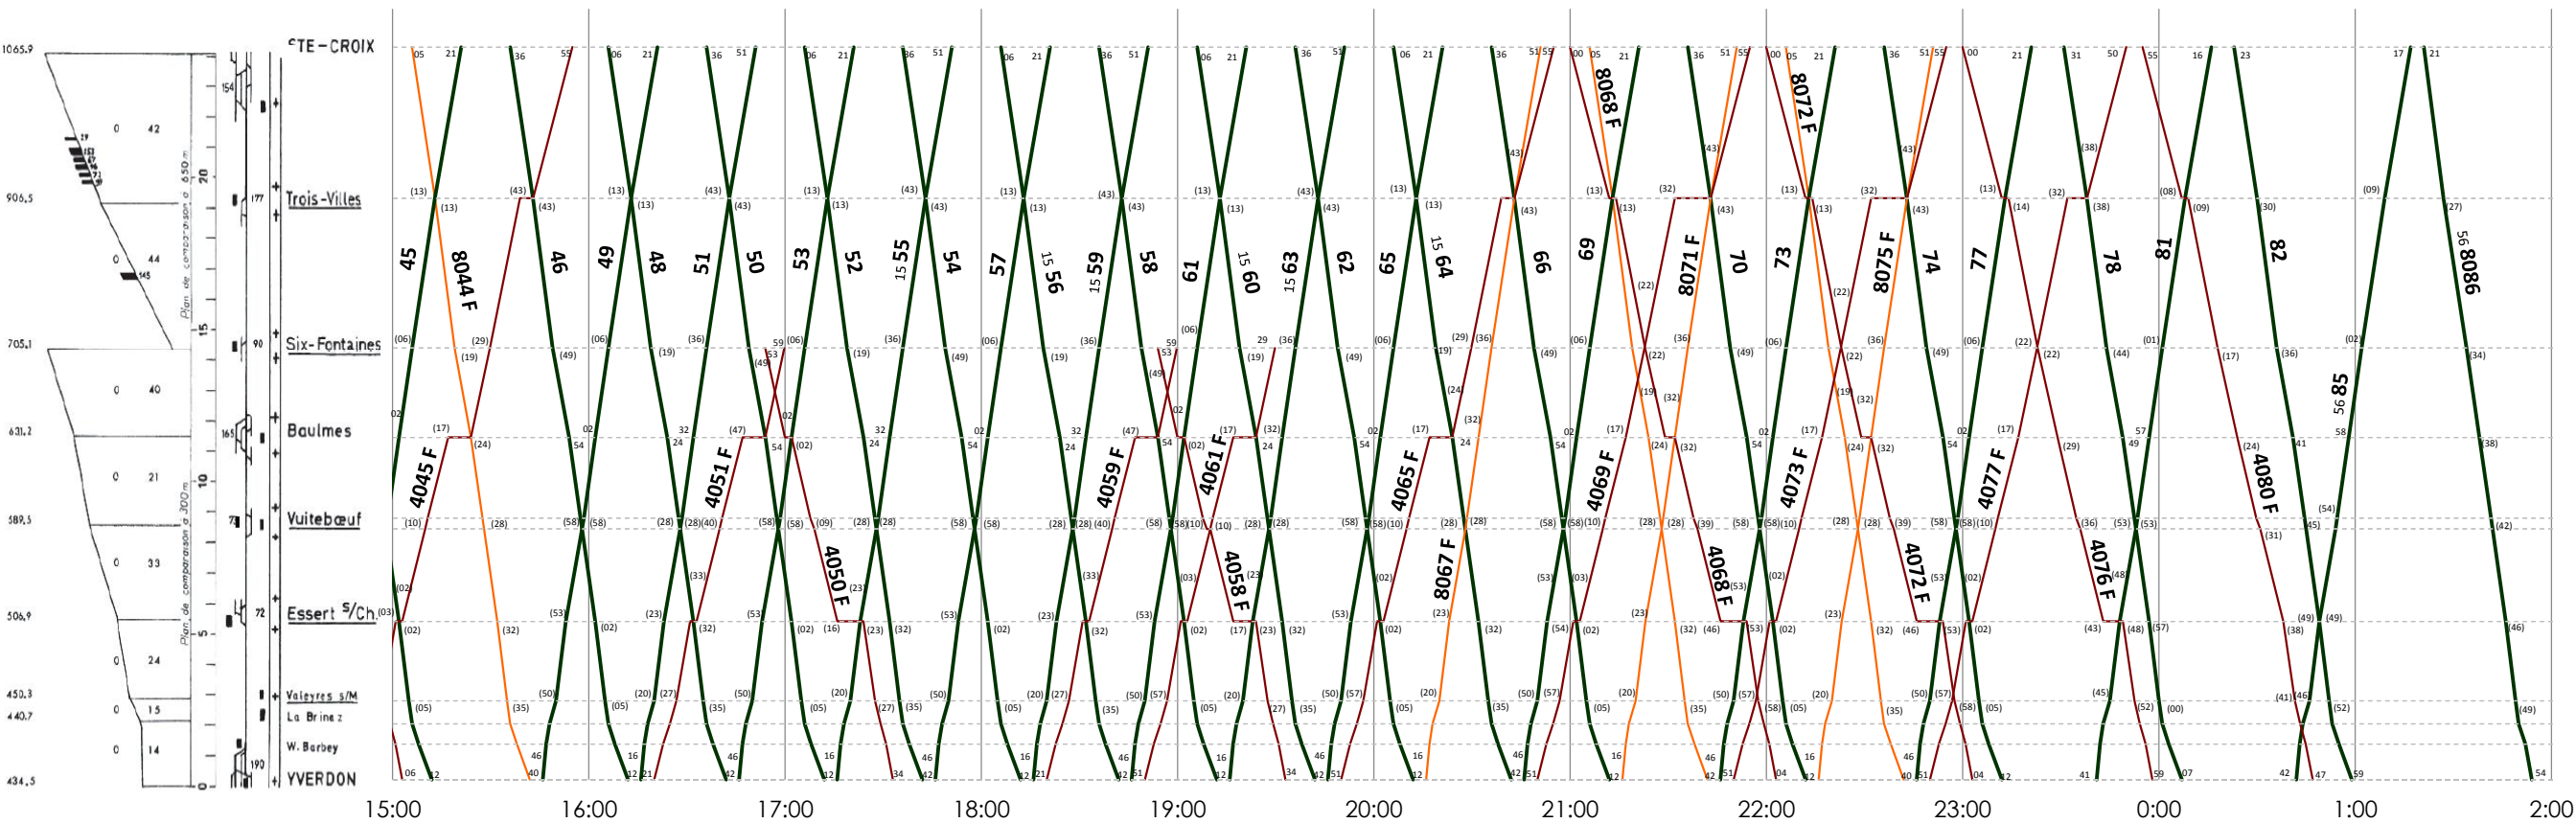

15 Lu-ve, sauf fêtes générales
56 Ve-sa, sauf fêtes générales
67 Sa-di et fêtes générales

Horaire 2019 : valable du 09.12.2018 au 14.12.2019

- Trains réguliers
- Trains facultatifs de marchandises
- Trains facultatifs HLP

YVERDON-LES-BAINS – SAINTE-CROIX

Les fêtes générales sont :
1^{er} et 2 jan, Vendredi saint,
Lundi de Pâques, Ascension,
Lundi de Pentecôte, 1^{er} août,
25 et 26 déc

15 Lu-ve, sauf fêtes générales
56 Ve-sa, sauf fêtes générales
67 Sa-di et fêtes générales

Horaire 2019 : valable du 09.12.2018 au 14.12.2019

Lundi à vendredi, sauf fêtes générales

YVERDON-LES-BAINS – SAINTE-CROIX

Les fêtes générales sont :
 1^{er} et 2 jan, Vendredi saint,
 Lundi de Pâques, Ascension,
 Lundi de Pentecôte, 1^{er} août,
 25 et 26 déc