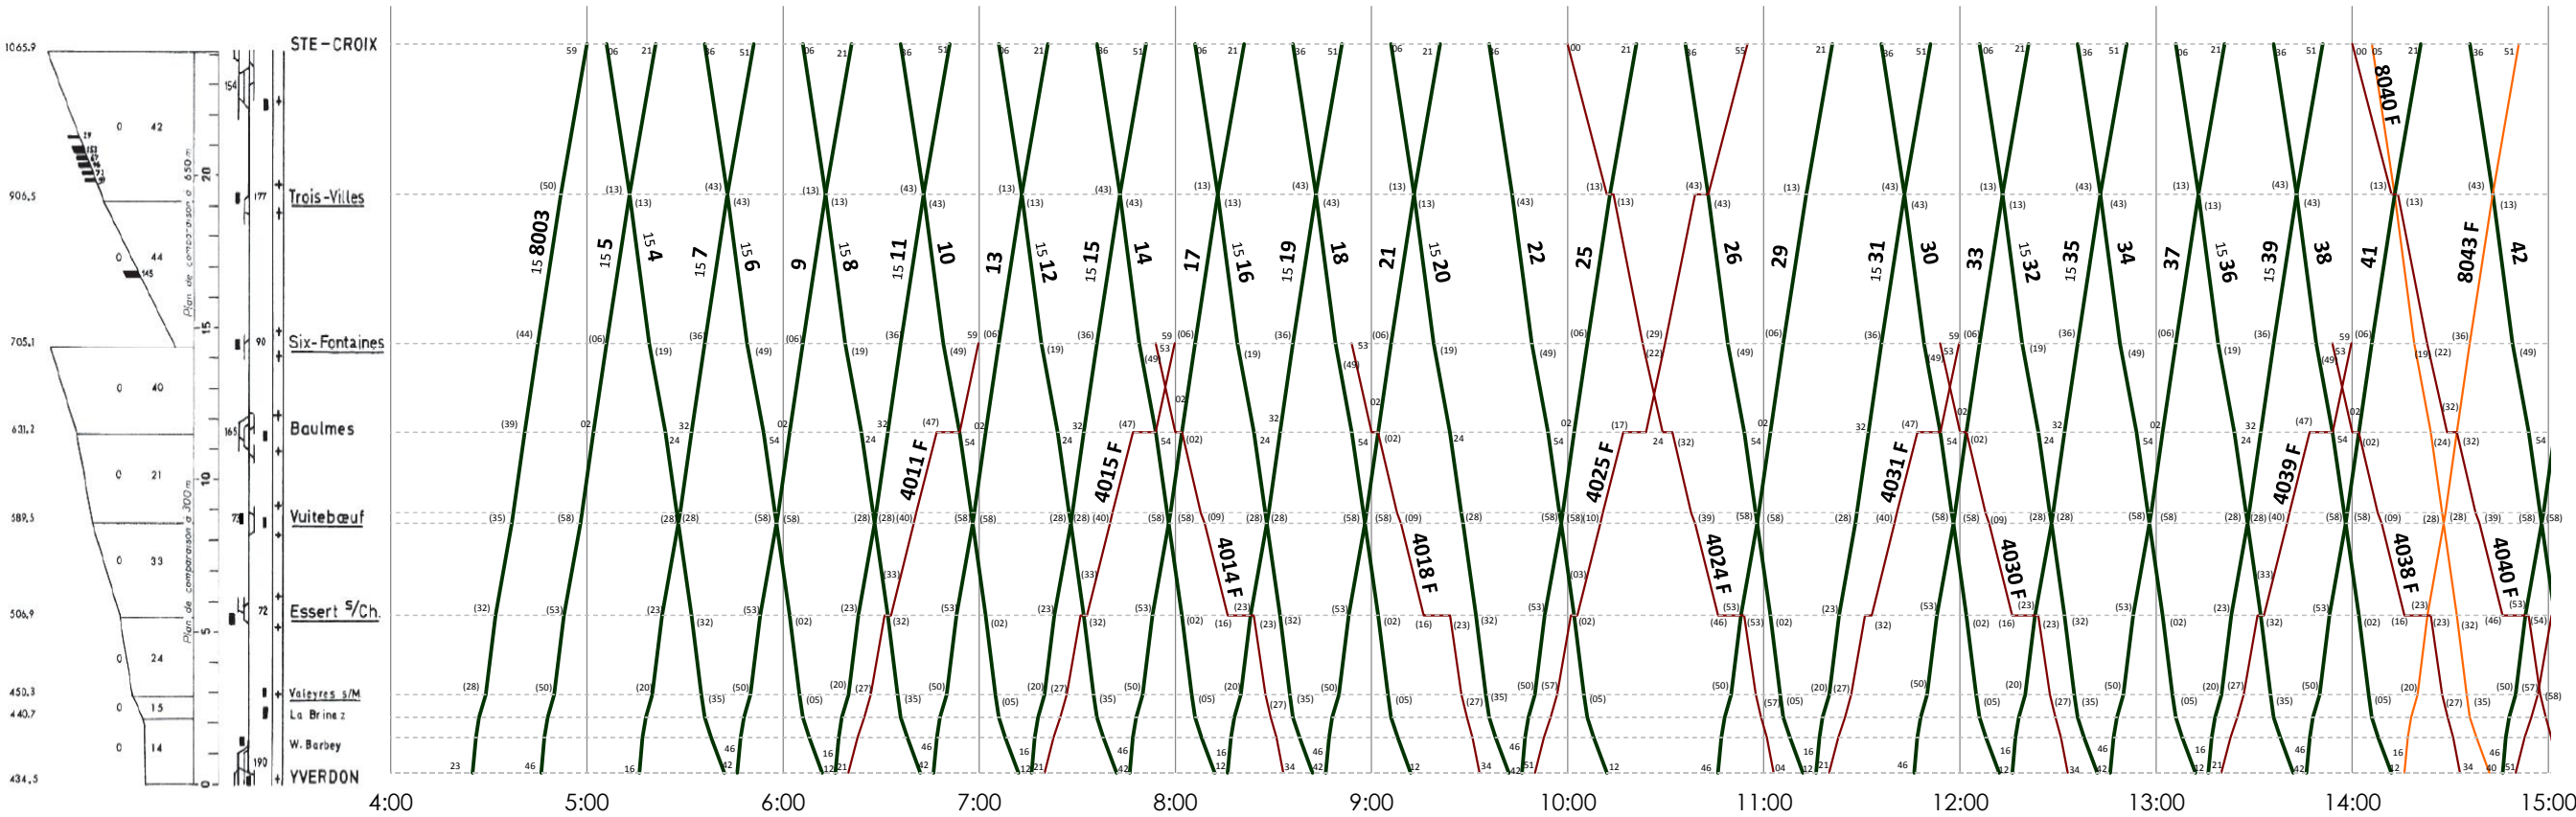

15 Lu-ve, sauf fêtes générales
56 Ve-sa, sauf fêtes générales
67 Sa-di et fêtes générales

Horaire 2019 : valable du 09.12.2018 au 14.12.2019

- Trains réguliers
- Trains facultatifs de marchandises
- Trains facultatifs HLP

YVERDON-LES-BAINS – SAINTE-CROIX

Les fêtes générales sont :
1^{er} et 2 jan, Vendredi saint,
Lundi de Pâques, Ascension,
Lundi de Pentecôte, 1^{er} août,
25 et 26 déc

15 Lu-ve, sauf fêtes générales
56 Ve-sa, sauf fêtes générales
67 Sa-di et fêtes générales

Horaire 2019 : valable du 09.12.2018 au 14.12.2019

Lundi à vendredi, sauf fêtes générales

YVERDON-LES-BAINS – SAINTE-CROIX

Les fêtes générales sont :
 1^{er} et 2 jan, Vendredi saint,
 Lundi de Pâques, Ascension,
 Lundi de Pentecôte, 1^{er} août,
 25 et 26 déc

15 Lu-ve, sauf fêtes générales
 56 Ve-sa, sauf fêtes générales
 67 Sa-di et fêtes générales

Horaire 2019 : valable du 09.12.2018 au 14.12.2019

Samedi, dimanche et fêtes générales