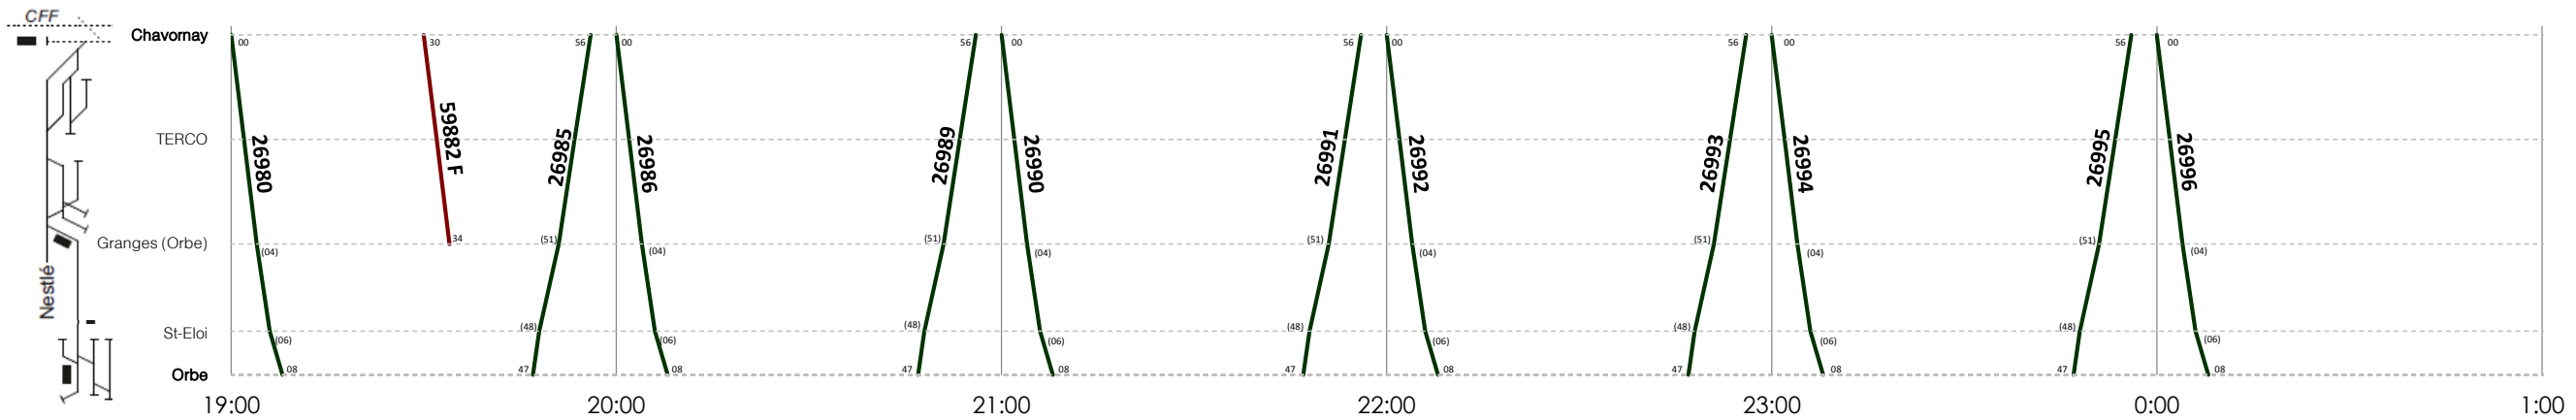

15 Lu-ve, sauf fêtes générales
 66 Samedi, sauf fêtes générales
 67 Sa-di et fêtes générales
 77 Dimanche et fêtes générales

Horaire 2019 : valable du 09.12.2018 au 14.12.2019

TRAVYS - Unité Etudes et Planification de l'Offre (EPO), 26.11.2018