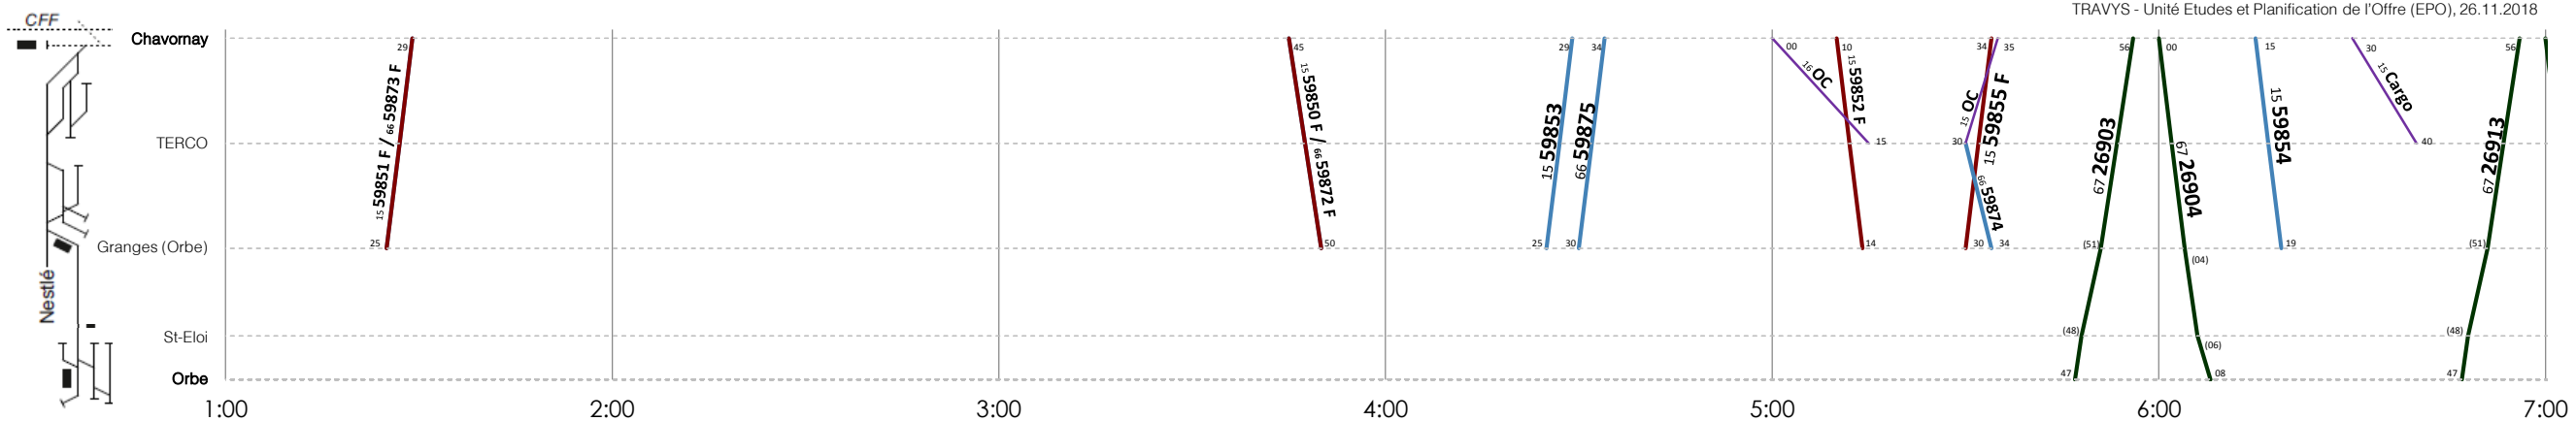

- Trains de voyageurs
- Trains de marchandises réguliers
- Trains de marchandises facultatifs
- Sillons Cargo

ORBE - CHAVORNAY

Les fêtes générales sont :
 1^{er} et 2 jan, Vendredi saint,
 Lundi de Pâques, Ascension,
 Lundi de Pentecôte, 1^{er} août,
 25 et 26 déc

15 Lu-ve, sauf fêtes générales
 66 Samedi, sauf fêtes générales
 67 Sa-di et fêtes générales
 77 Dimanche et fêtes générales

Horaire 2019 : valable du 09.12.2018 au 14.12.2019

TRAVYS - Unité Etudes et Planification de l'Offre (EPO), 26.11.2018