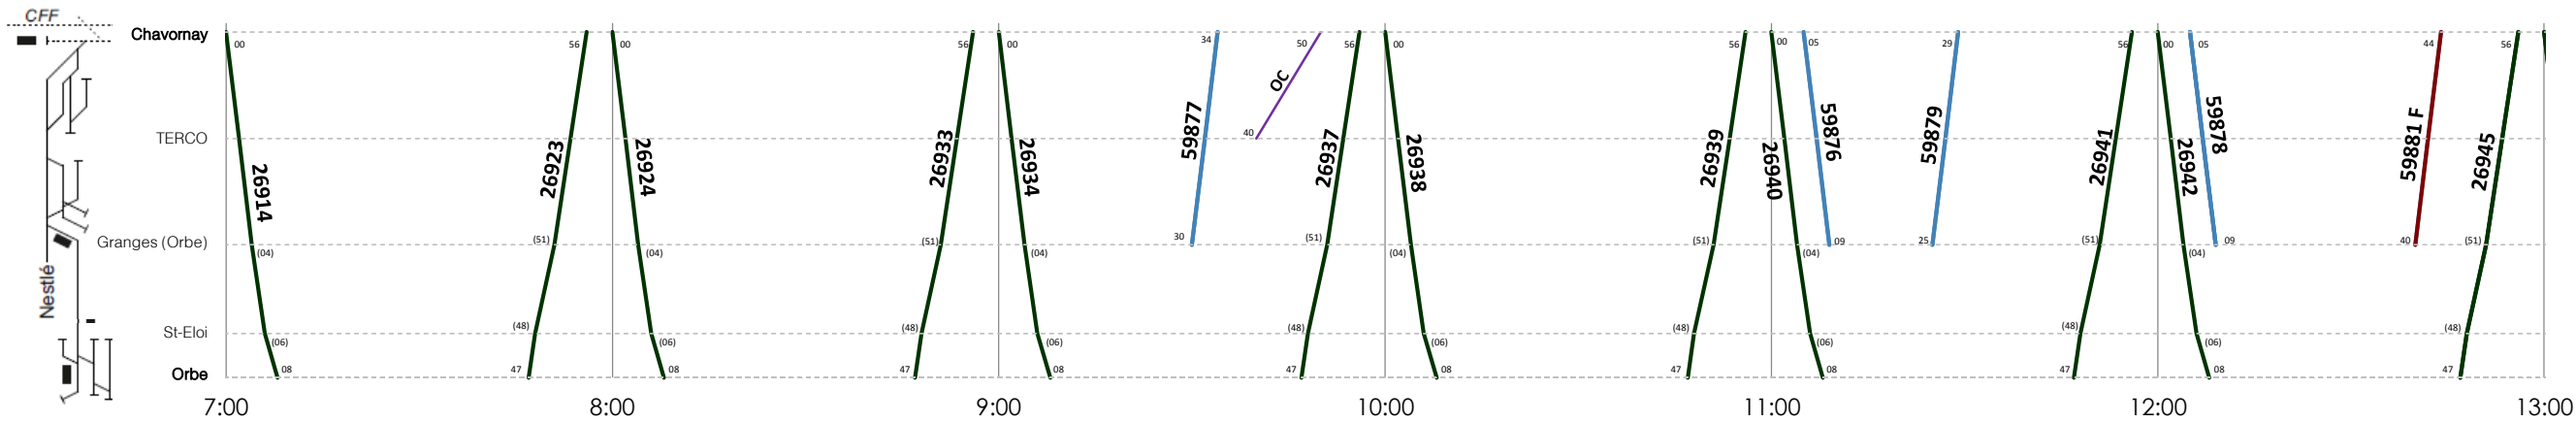

15 Lu-ve, sauf fêtes générales
 66 Samedi, sauf fêtes générales
 67 Sa-di et fêtes générales
 77 Dimanche et fêtes générales

Horaire 2019 : valable du 09.12.2018 au 14.12.2019

TRAVYS - Unité Etudes et Planification de l'Offre (EPO), 26.11.2018