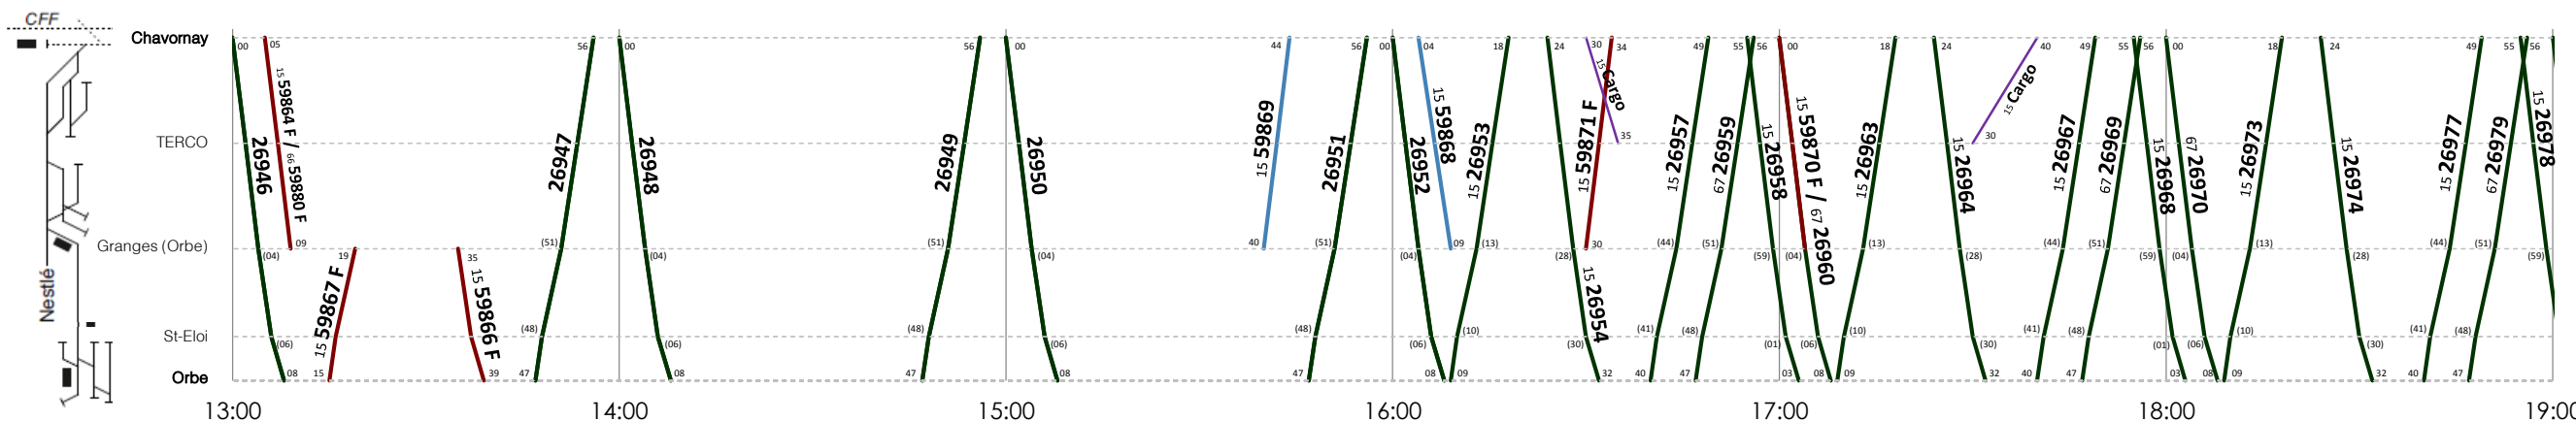

- Trains de voyageurs
- Trains de marchandises réguliers
- Trains de marchandises facultatifs
- Sillons Cargo

ORBE - CHAVORNAY

Les fêtes générales sont :
 1^{er} et 2 jan, Vendredi saint,
 Lundi de Pâques, Ascension,
 Lundi de Pentecôte, 1^{er} août,
 25 et 26 déc

15 Lu-ve, sauf fêtes générales
 66 Samedi, sauf fêtes générales
 67 Sa-di et fêtes générales
 77 Dimanche et fêtes générales

Horaire 2019 : valable du 09.12.2018 au 14.12.2019

TRAVYS - Unité Etudes et Planification de l'Offre (EPO), 26.11.2018