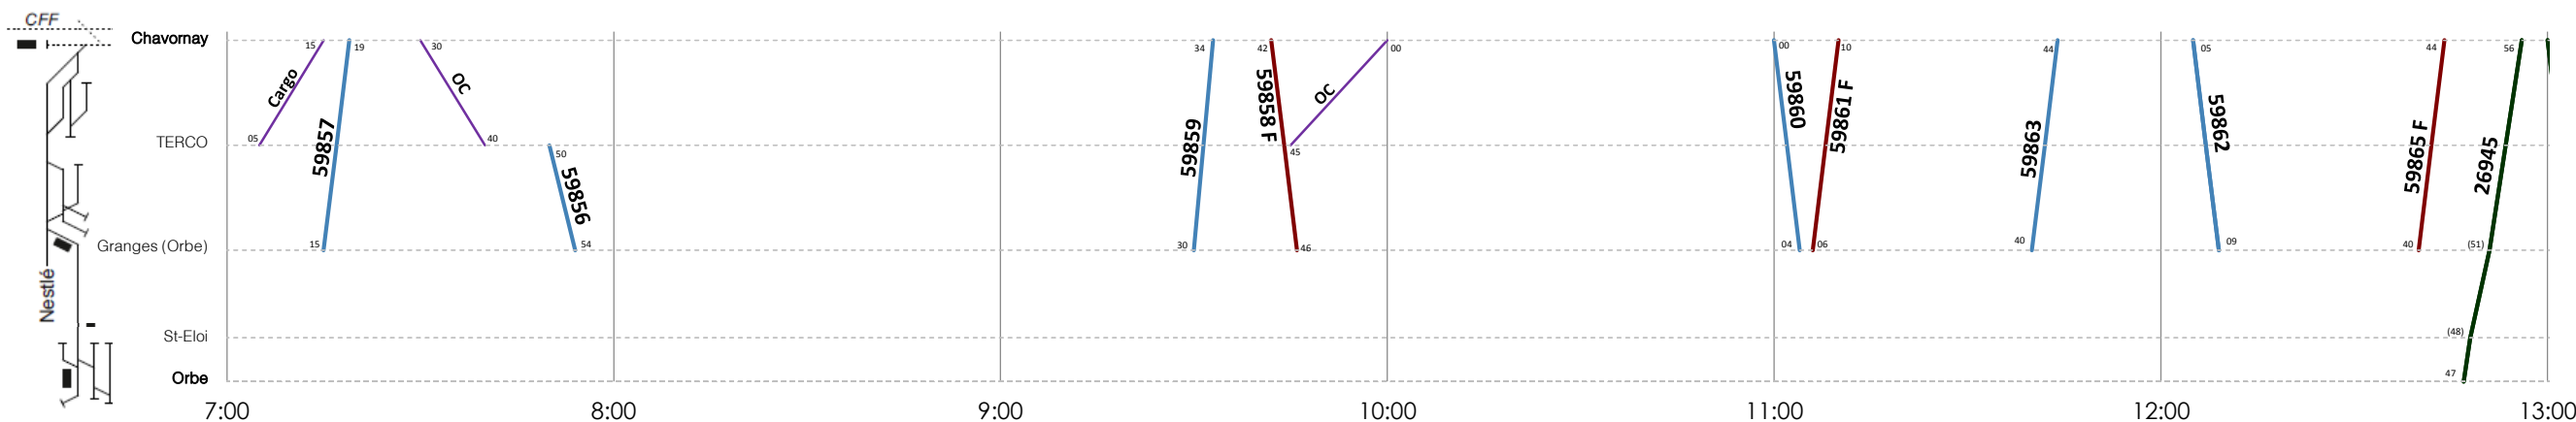

15 Lu-ve, sauf fêtes générales
 66 Samedi, sauf fêtes générales
 67 Sa-di et fêtes générales
 77 Dimanche et fêtes générales

Horaire 2019 : valable du 09.12.2018 au 14.12.2019

TRAVYS - Unité Etudes et Planification de l'Offre (EPO), 26.11.2018