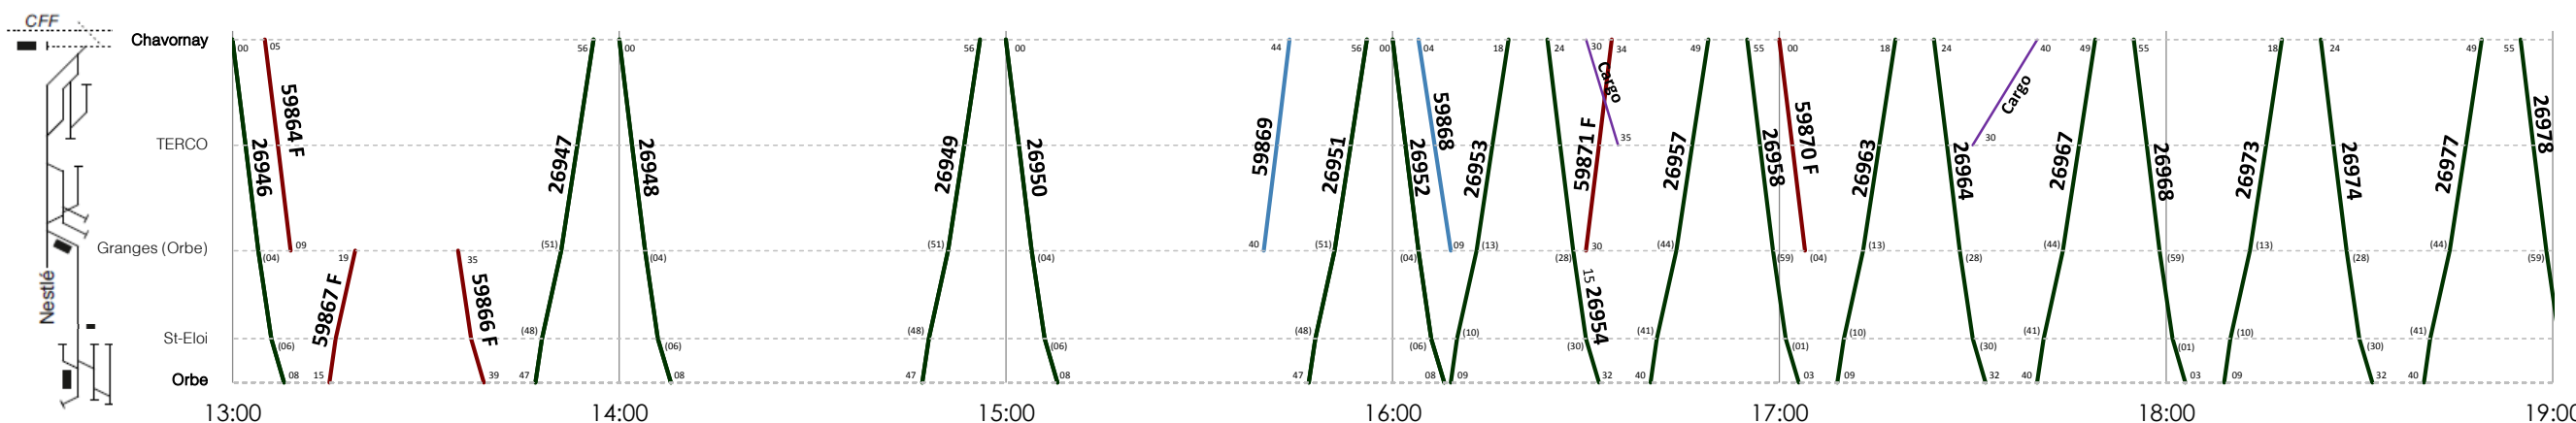

15 Lu-ve, sauf fêtes générales
 66 Samedi, sauf fêtes générales
 67 Sa-di et fêtes générales
 77 Dimanche et fêtes générales

Horaire 2019 : valable du 09.12.2018 au 14.12.2019

TRAVYS - Unité Etudes et Planification de l'Offre (EPO), 26.11.2018