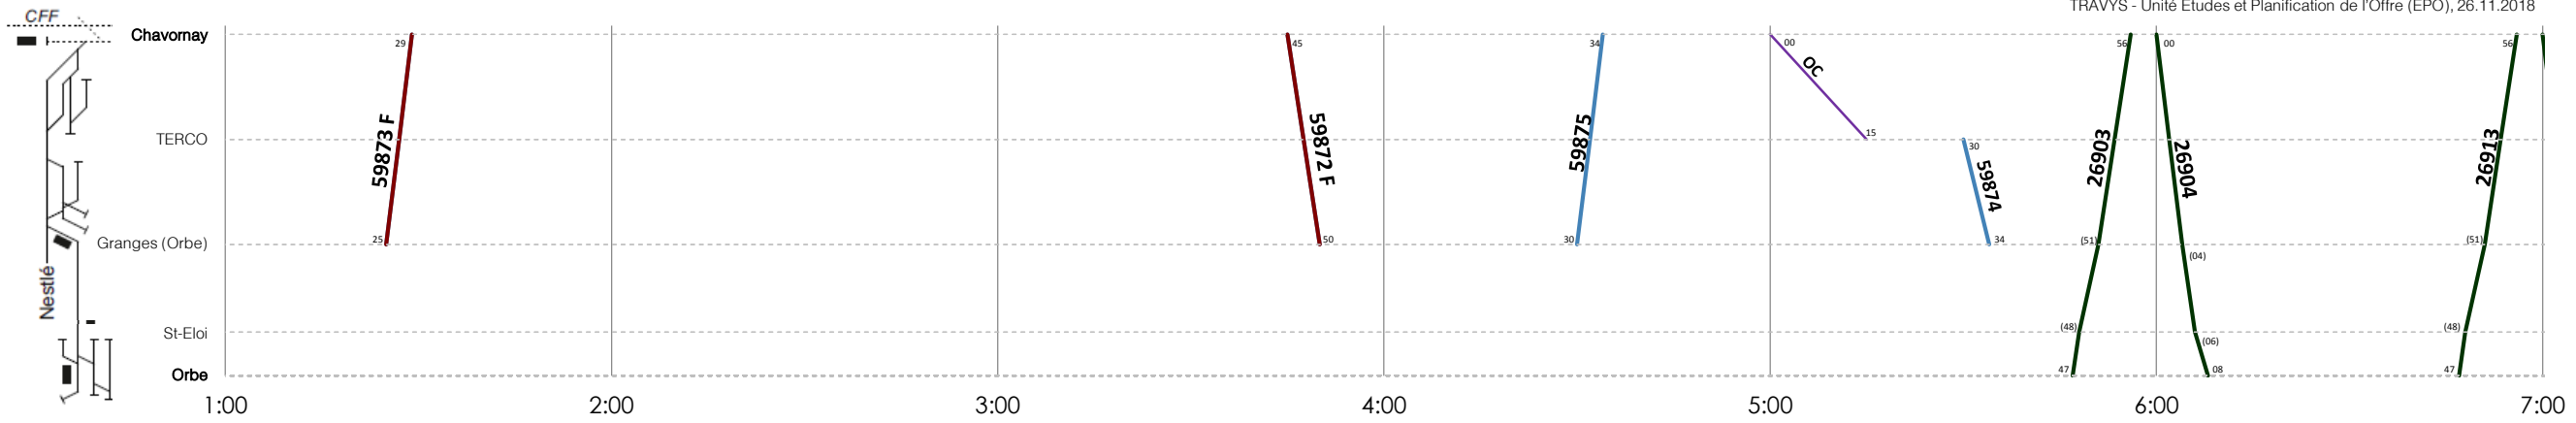

15 Lu-ve, sauf fêtes générales
 66 Samedi, sauf fêtes générales
 67 Sa-di et fêtes générales
 77 Dimanche et fêtes générales

Horaire 2019 : valable du 09.12.2018 au 14.12.2019

TRAVYS - Unité Etudes et Planification de l'Offre (EPO), 26.11.2018