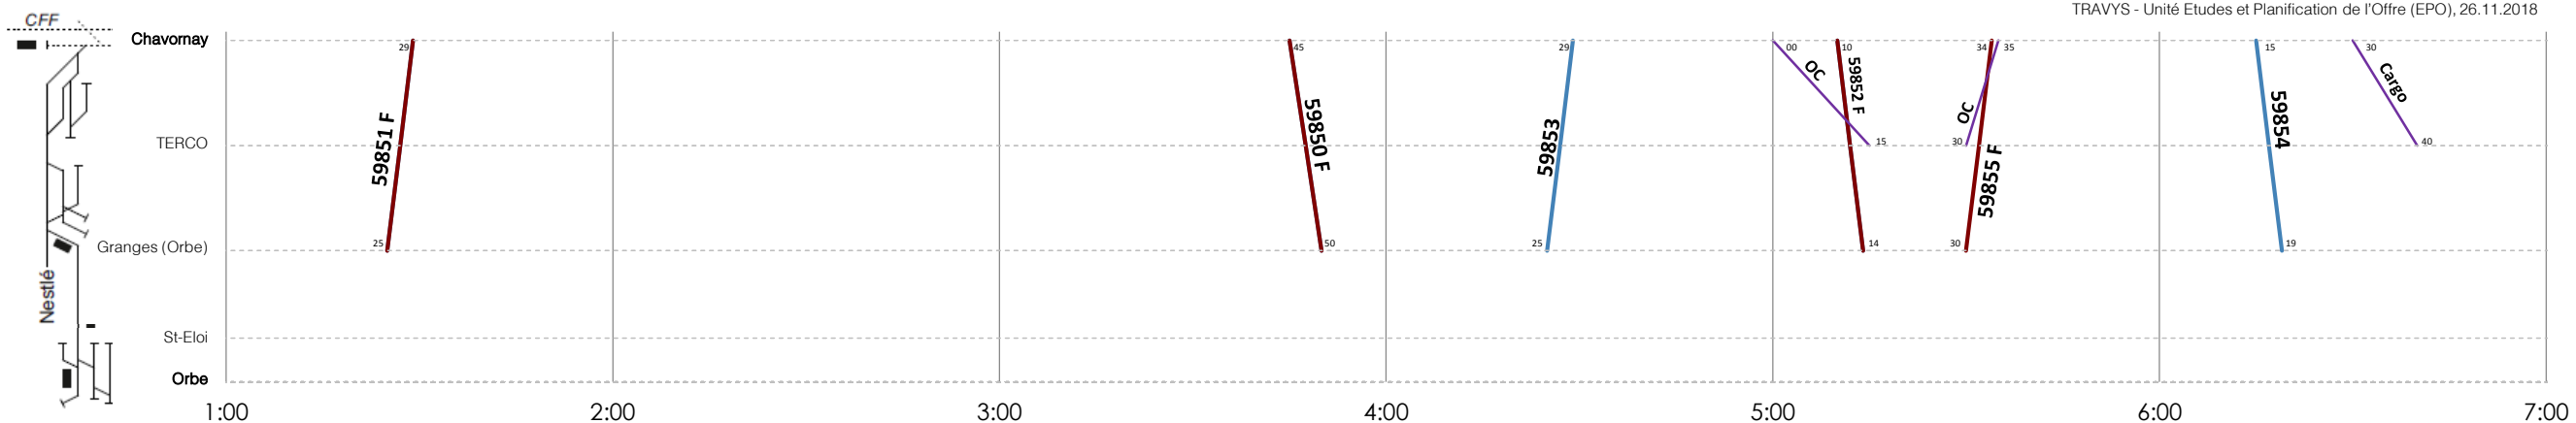

15 Lu-ve, sauf fêtes générales
 66 Samedi, sauf fêtes générales
 67 Sa-di et fêtes générales
 77 Dimanche et fêtes générales

Horaire 2019 : valable du 09.12.2018 au 14.12.2019

TRAVYS - Unité Etudes et Planification de l'Offre (EPO), 26.11.2018