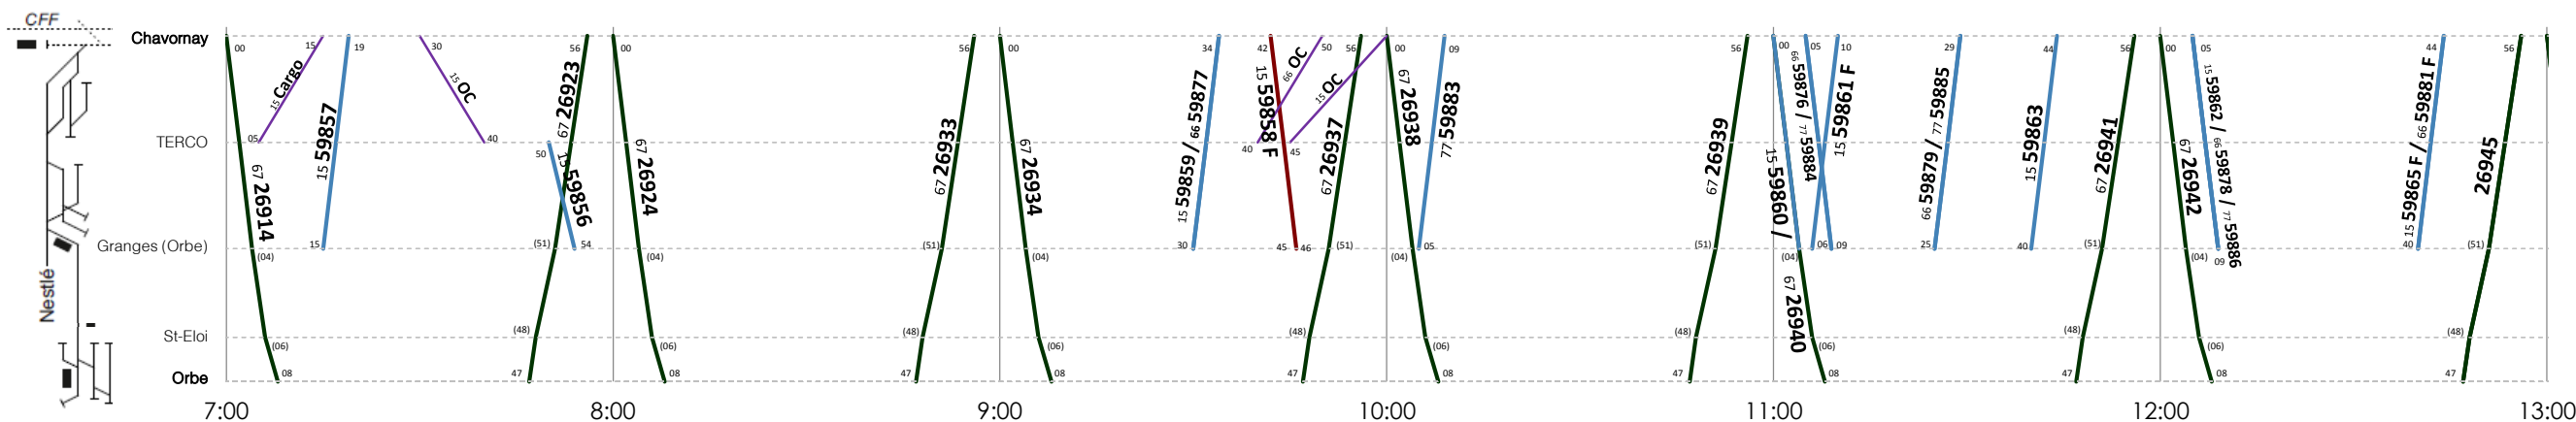

- Trains de voyageurs
- Trains de marchandises réguliers
- Trains de marchandises facultatifs
- Sillons Cargo

ORBE - CHAVORNAY

Les fêtes générales sont :
 1^{er} et 2 jan, Vendredi saint,
 Lundi de Pâques, Ascension,
 Lundi de Pentecôte, 1^{er} août,
 25 et 26 déc

15 Lu-ve, sauf fêtes générales
 66 Samedi, sauf fêtes générales
 67 Sa-di et fêtes générales
 77 Dimanche et fêtes générales

Horaire 2019 : valable du 09.12.2018 au 14.12.2019

TRAVYS - Unité Etudes et Planification de l'Offre (EPO), 26.11.2018