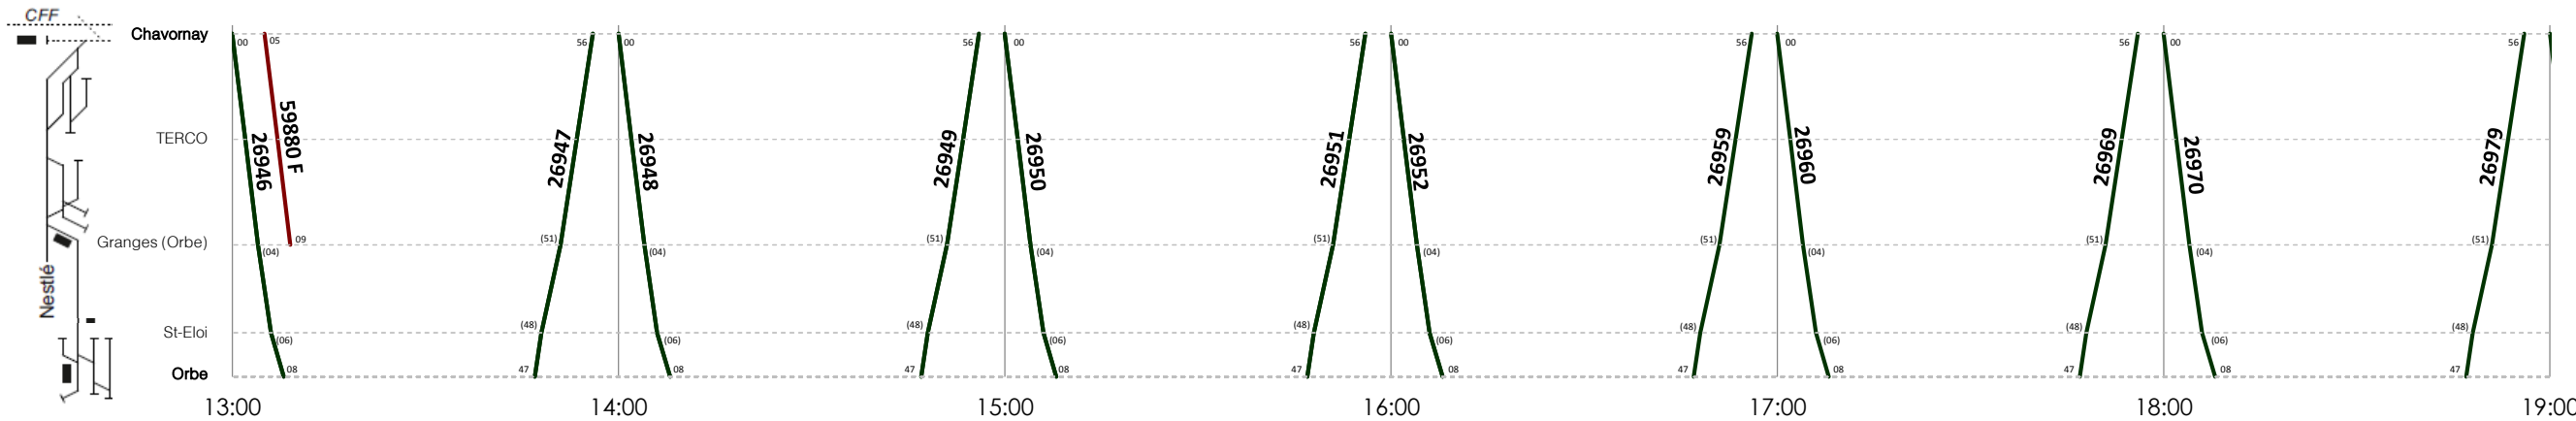

15 Lu-ve, sauf fêtes générales
 66 Samedi, sauf fêtes générales
 67 Sa-di et fêtes générales
 77 Dimanche et fêtes générales

Horaire 2019 : valable du 09.12.2018 au 14.12.2019

TRAVYS - Unité Etudes et Planification de l'Offre (EPO), 26.11.2018