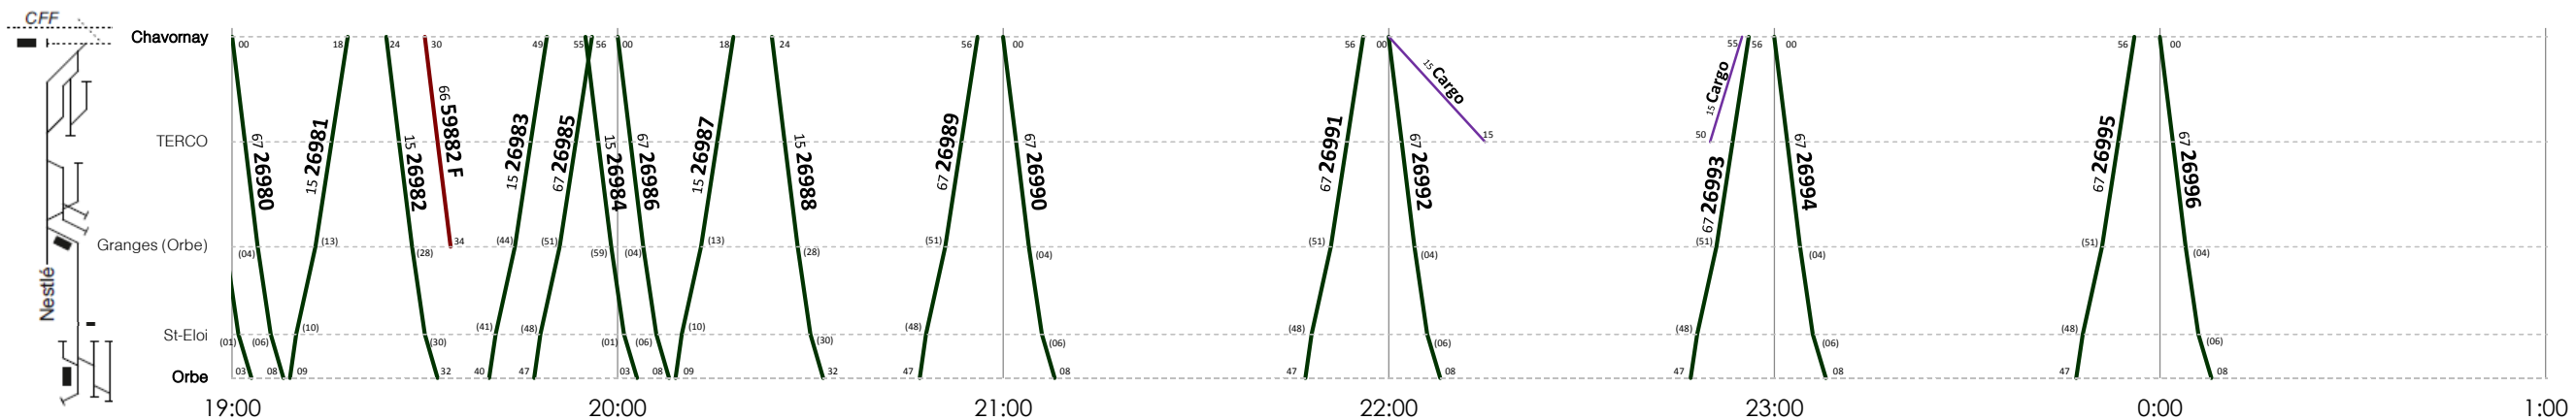

15 Lu-ve, sauf fêtes générales
 66 Samedi, sauf fêtes générales
 67 Sa-di et fêtes générales
 77 Dimanche et fêtes générales

Horaire 2019 : valable du 09.12.2018 au 14.12.2019

TRAVYS - Unité Etudes et Planification de l'Offre (EPO), 26.11.2018