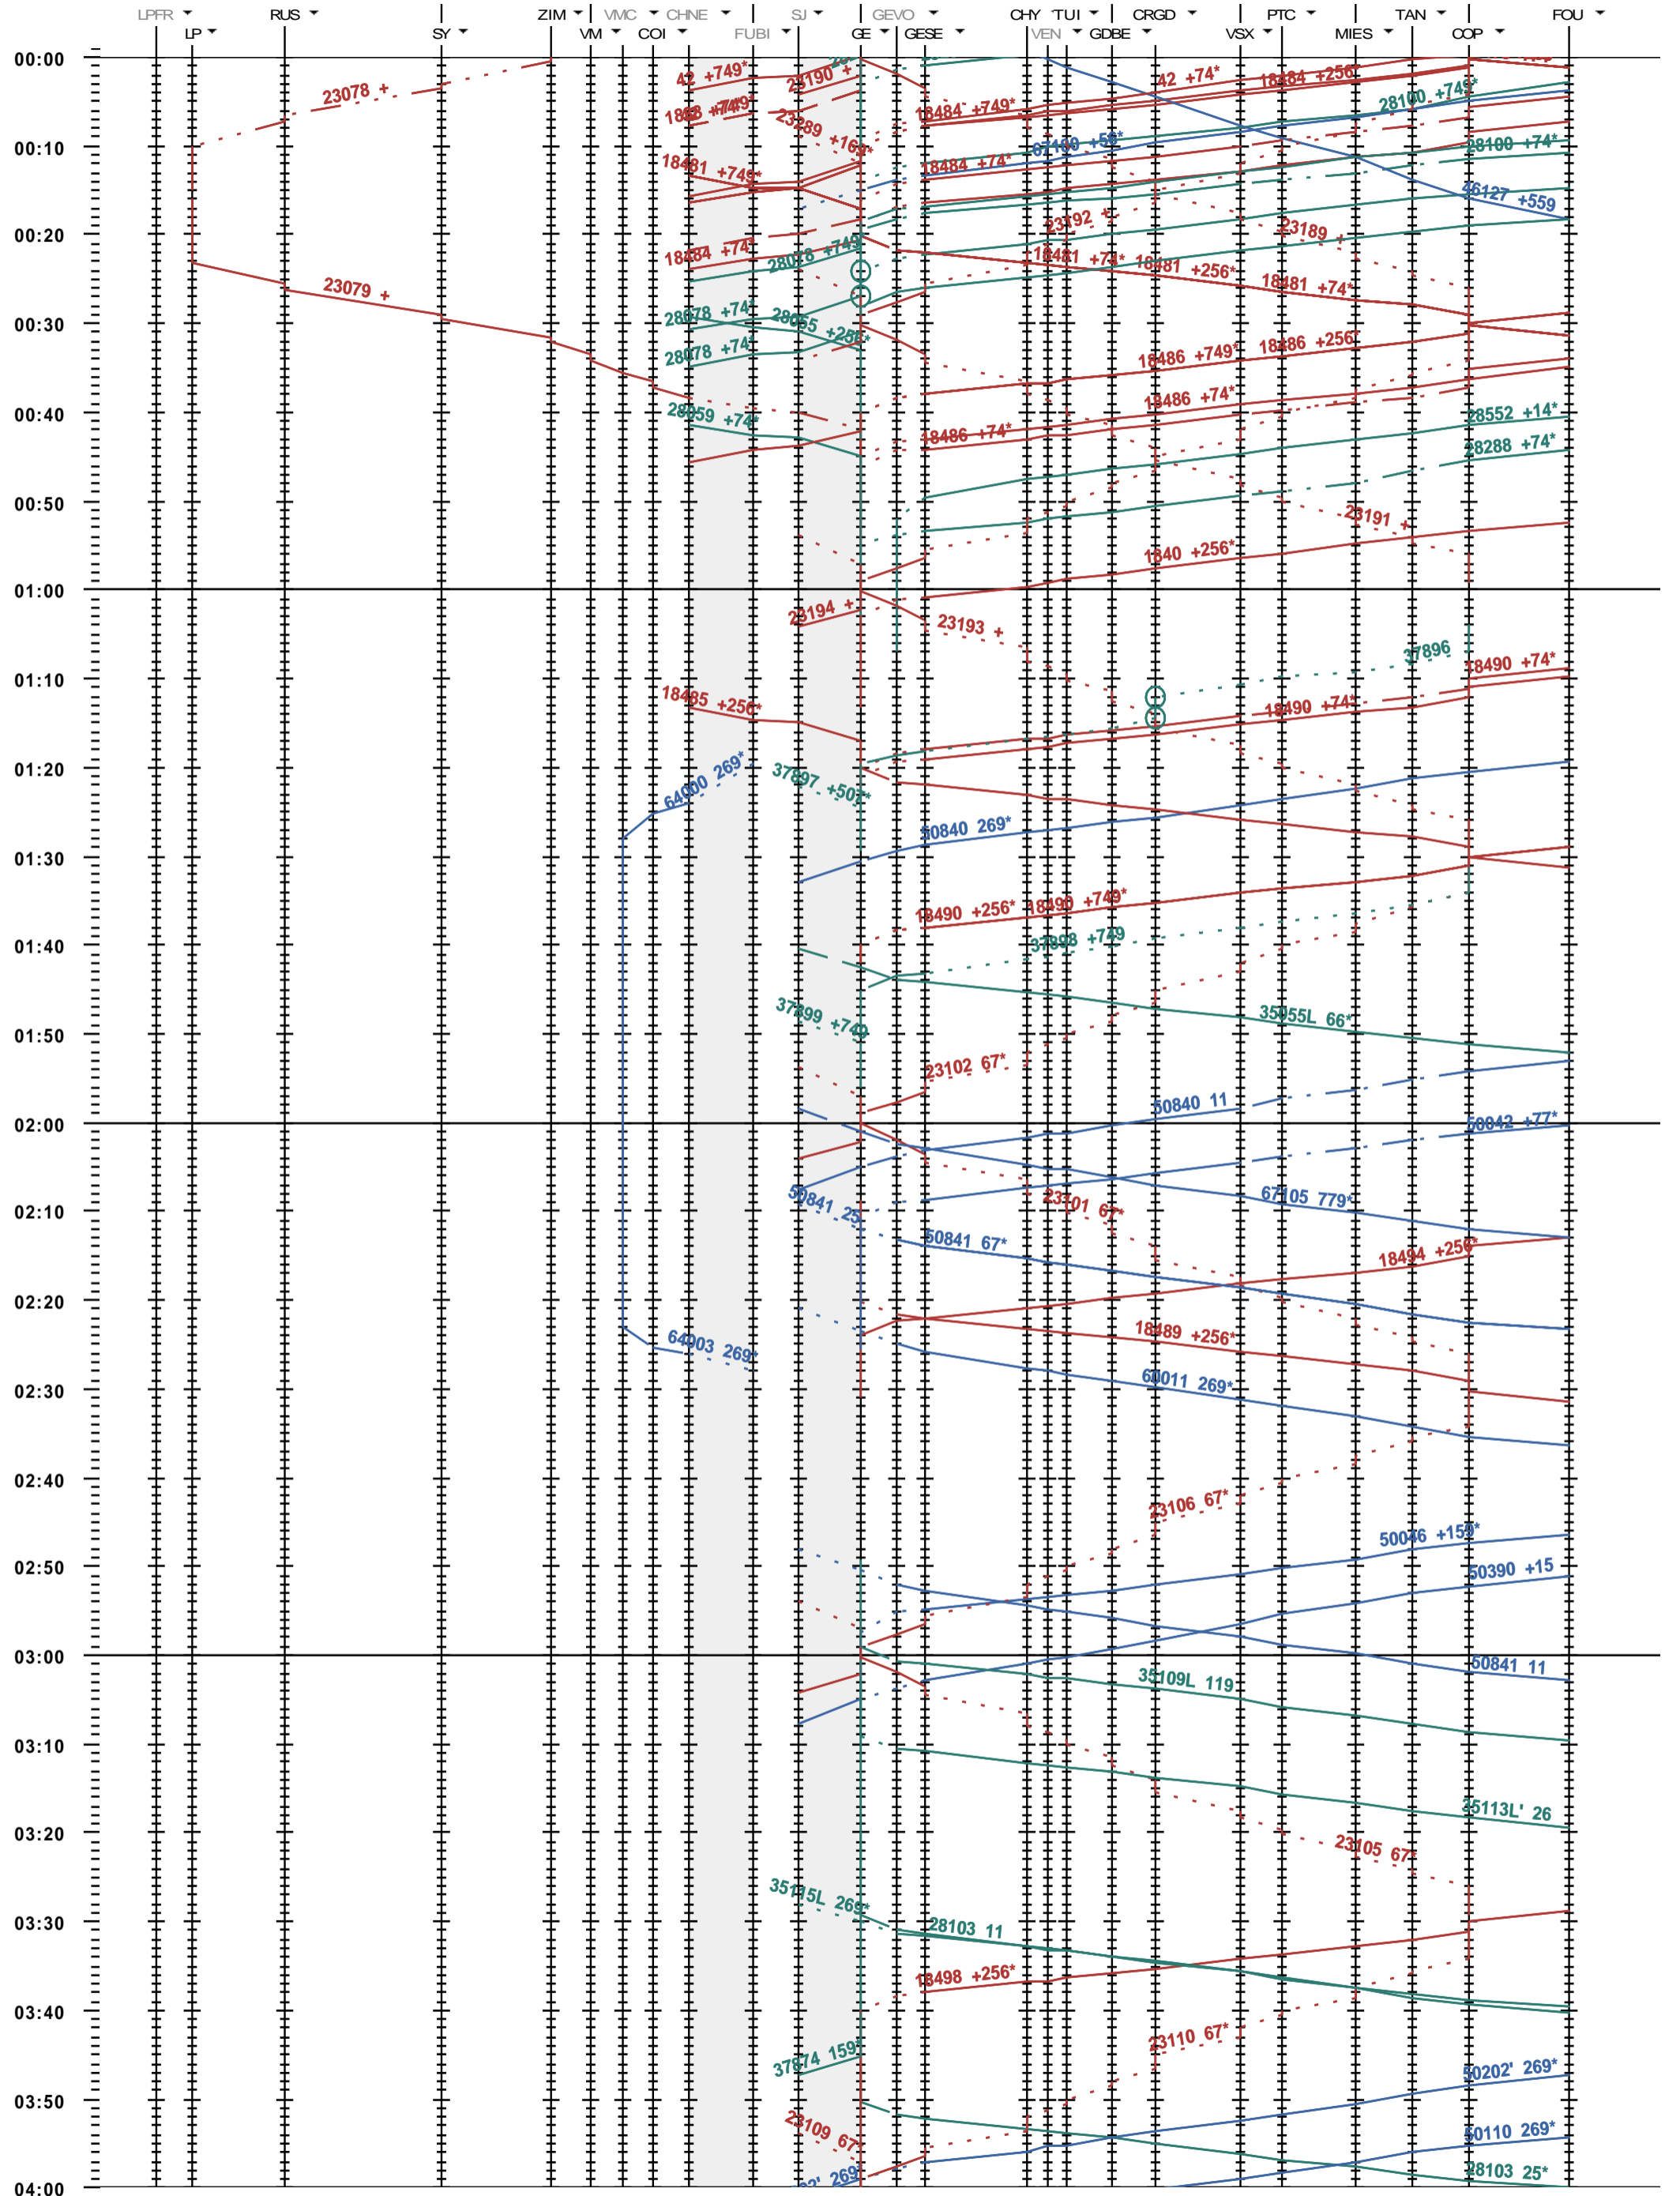

101 - La Plaine - Genève - Coppet

Fahrplanperiode 2020 (15.12.2019 - 12.12.2020)
 Update
 Gültig ab 15.12.2019

101 - La Plaine - Genève - Coppet

Fahrplanperiode 2020 (15.12.2019 - 12.12.2020)
 Update
 Gültig ab 15.12.2019