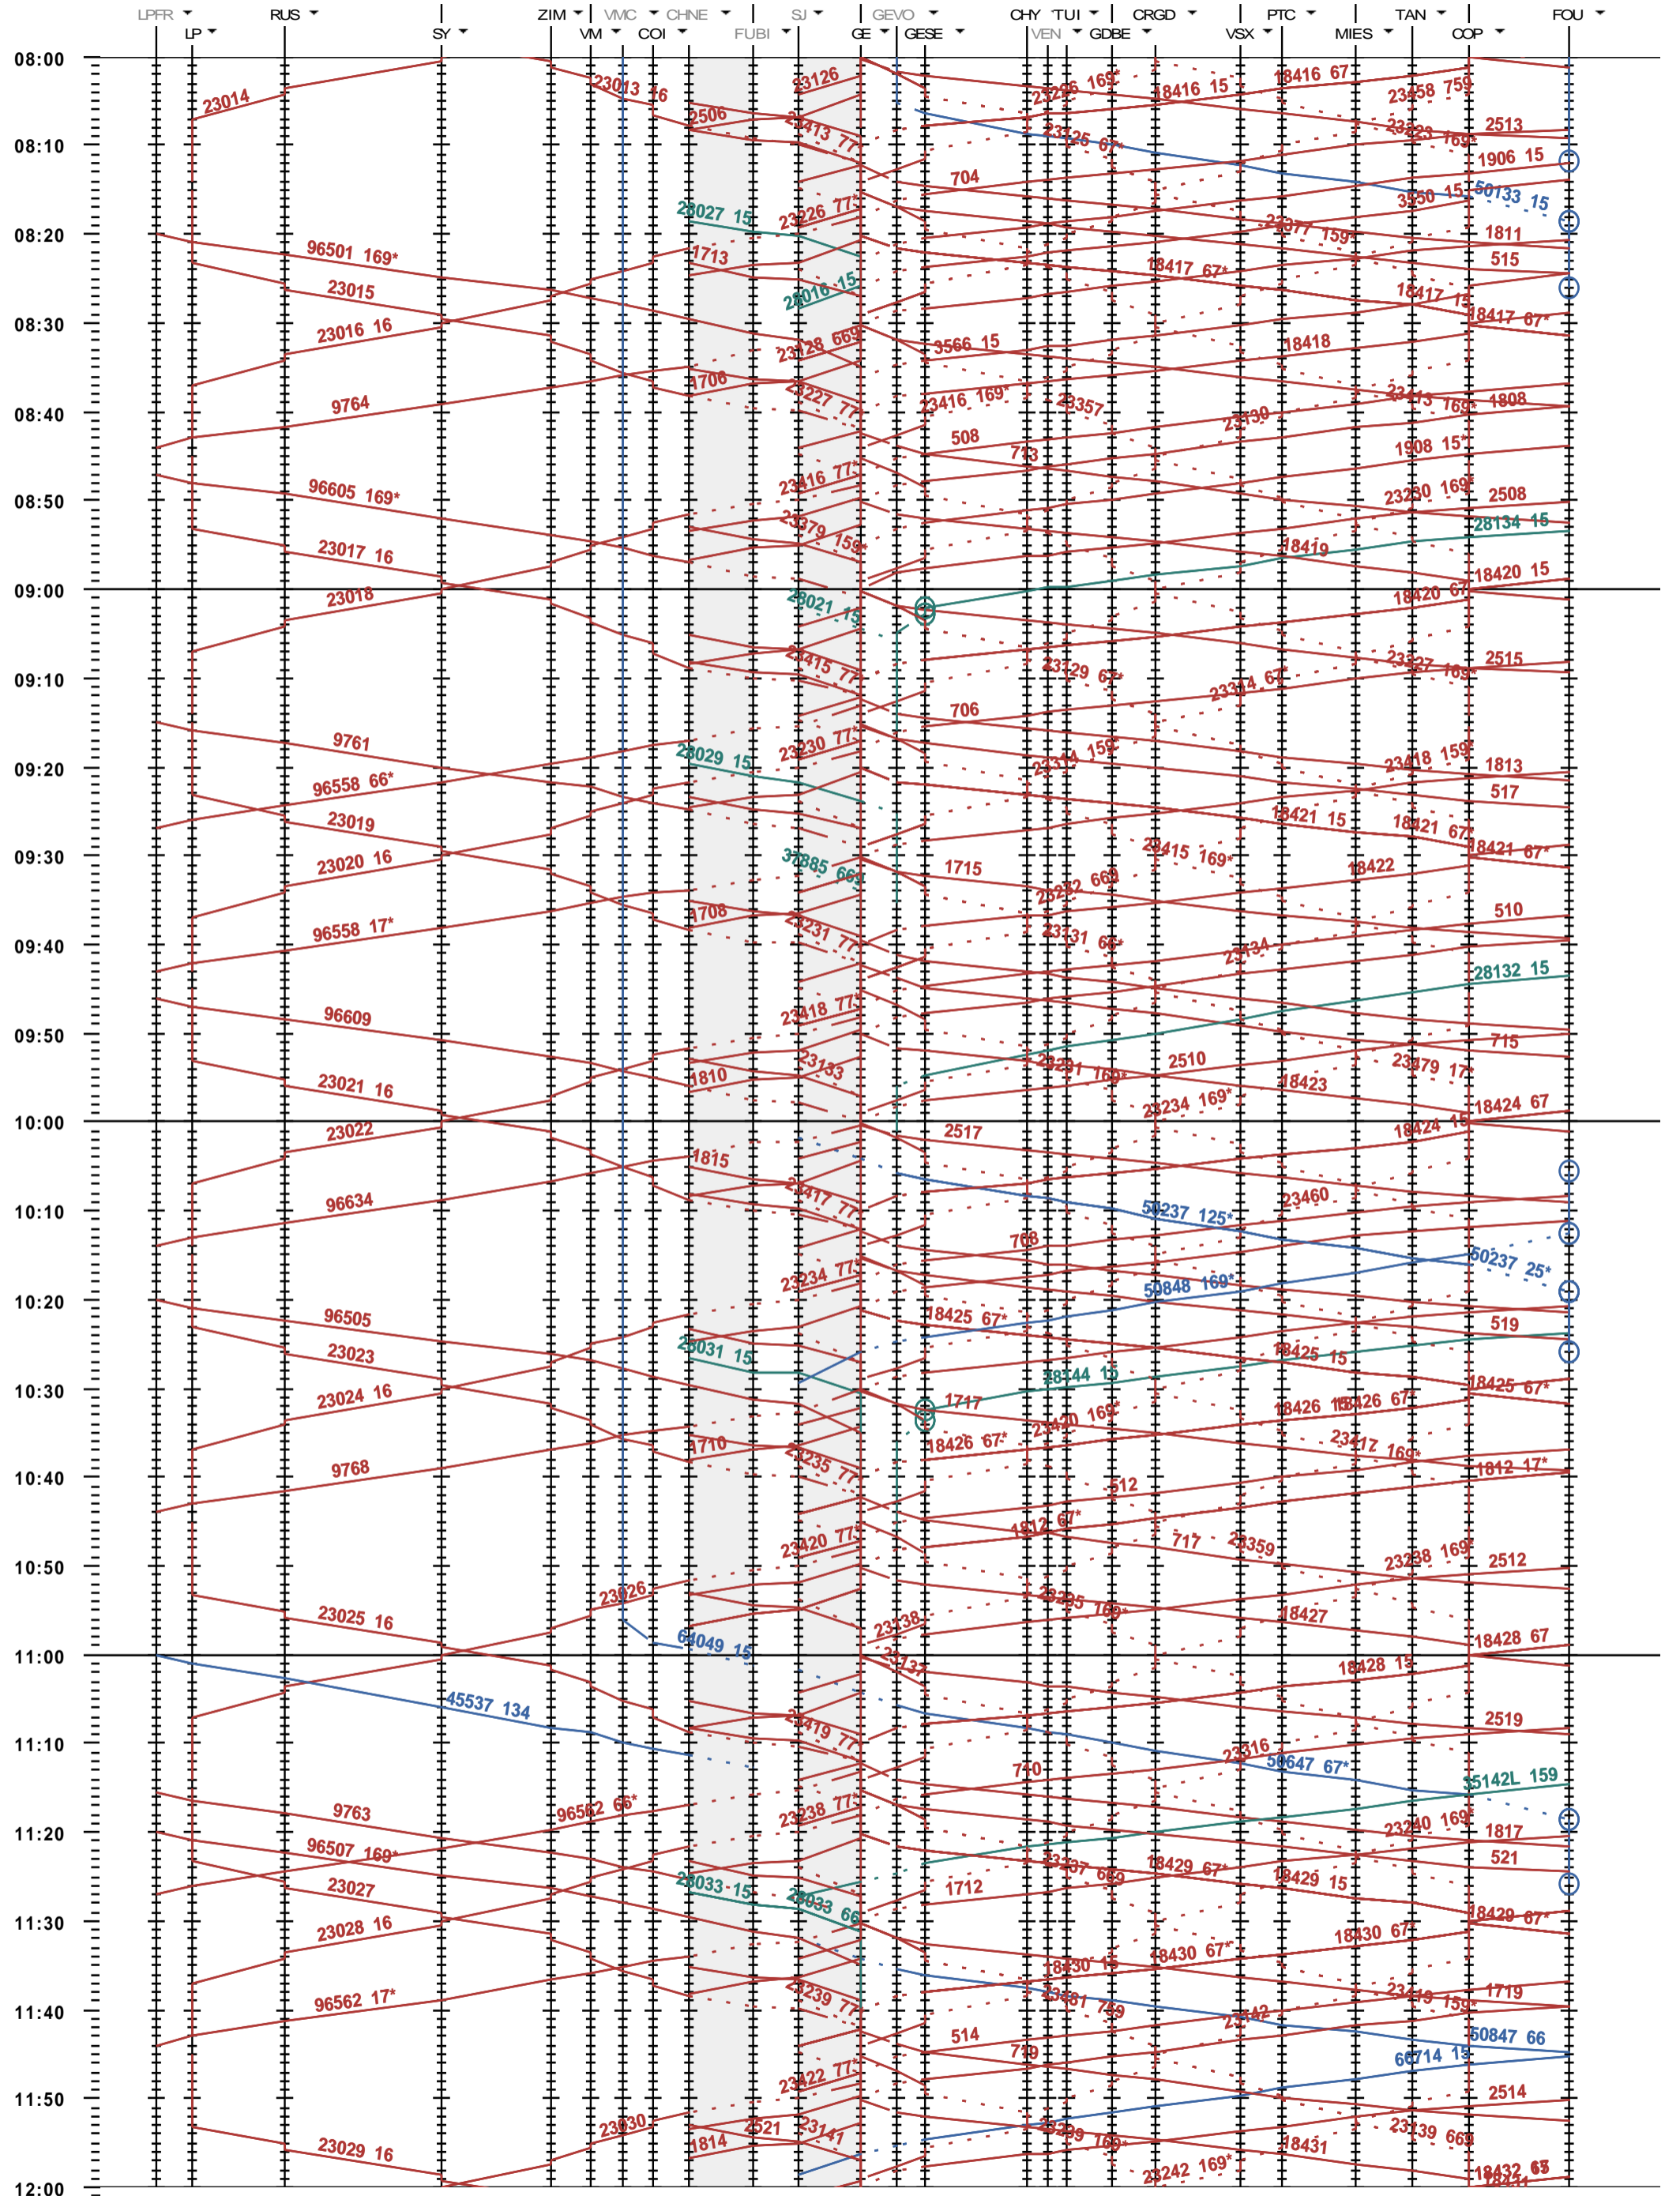

101 - La Plaine - Genève - Coppet

Fahrplanperiode 2020 (15.12.2019 - 12.12.2020)
 Update
 Gültig ab 15.12.2019

101 - La Plaine - Genève - Coppet

Fahrplanperiode 2020 (15.12.2019 - 12.12.2020)
 Update
 Gültig ab 15.12.2019