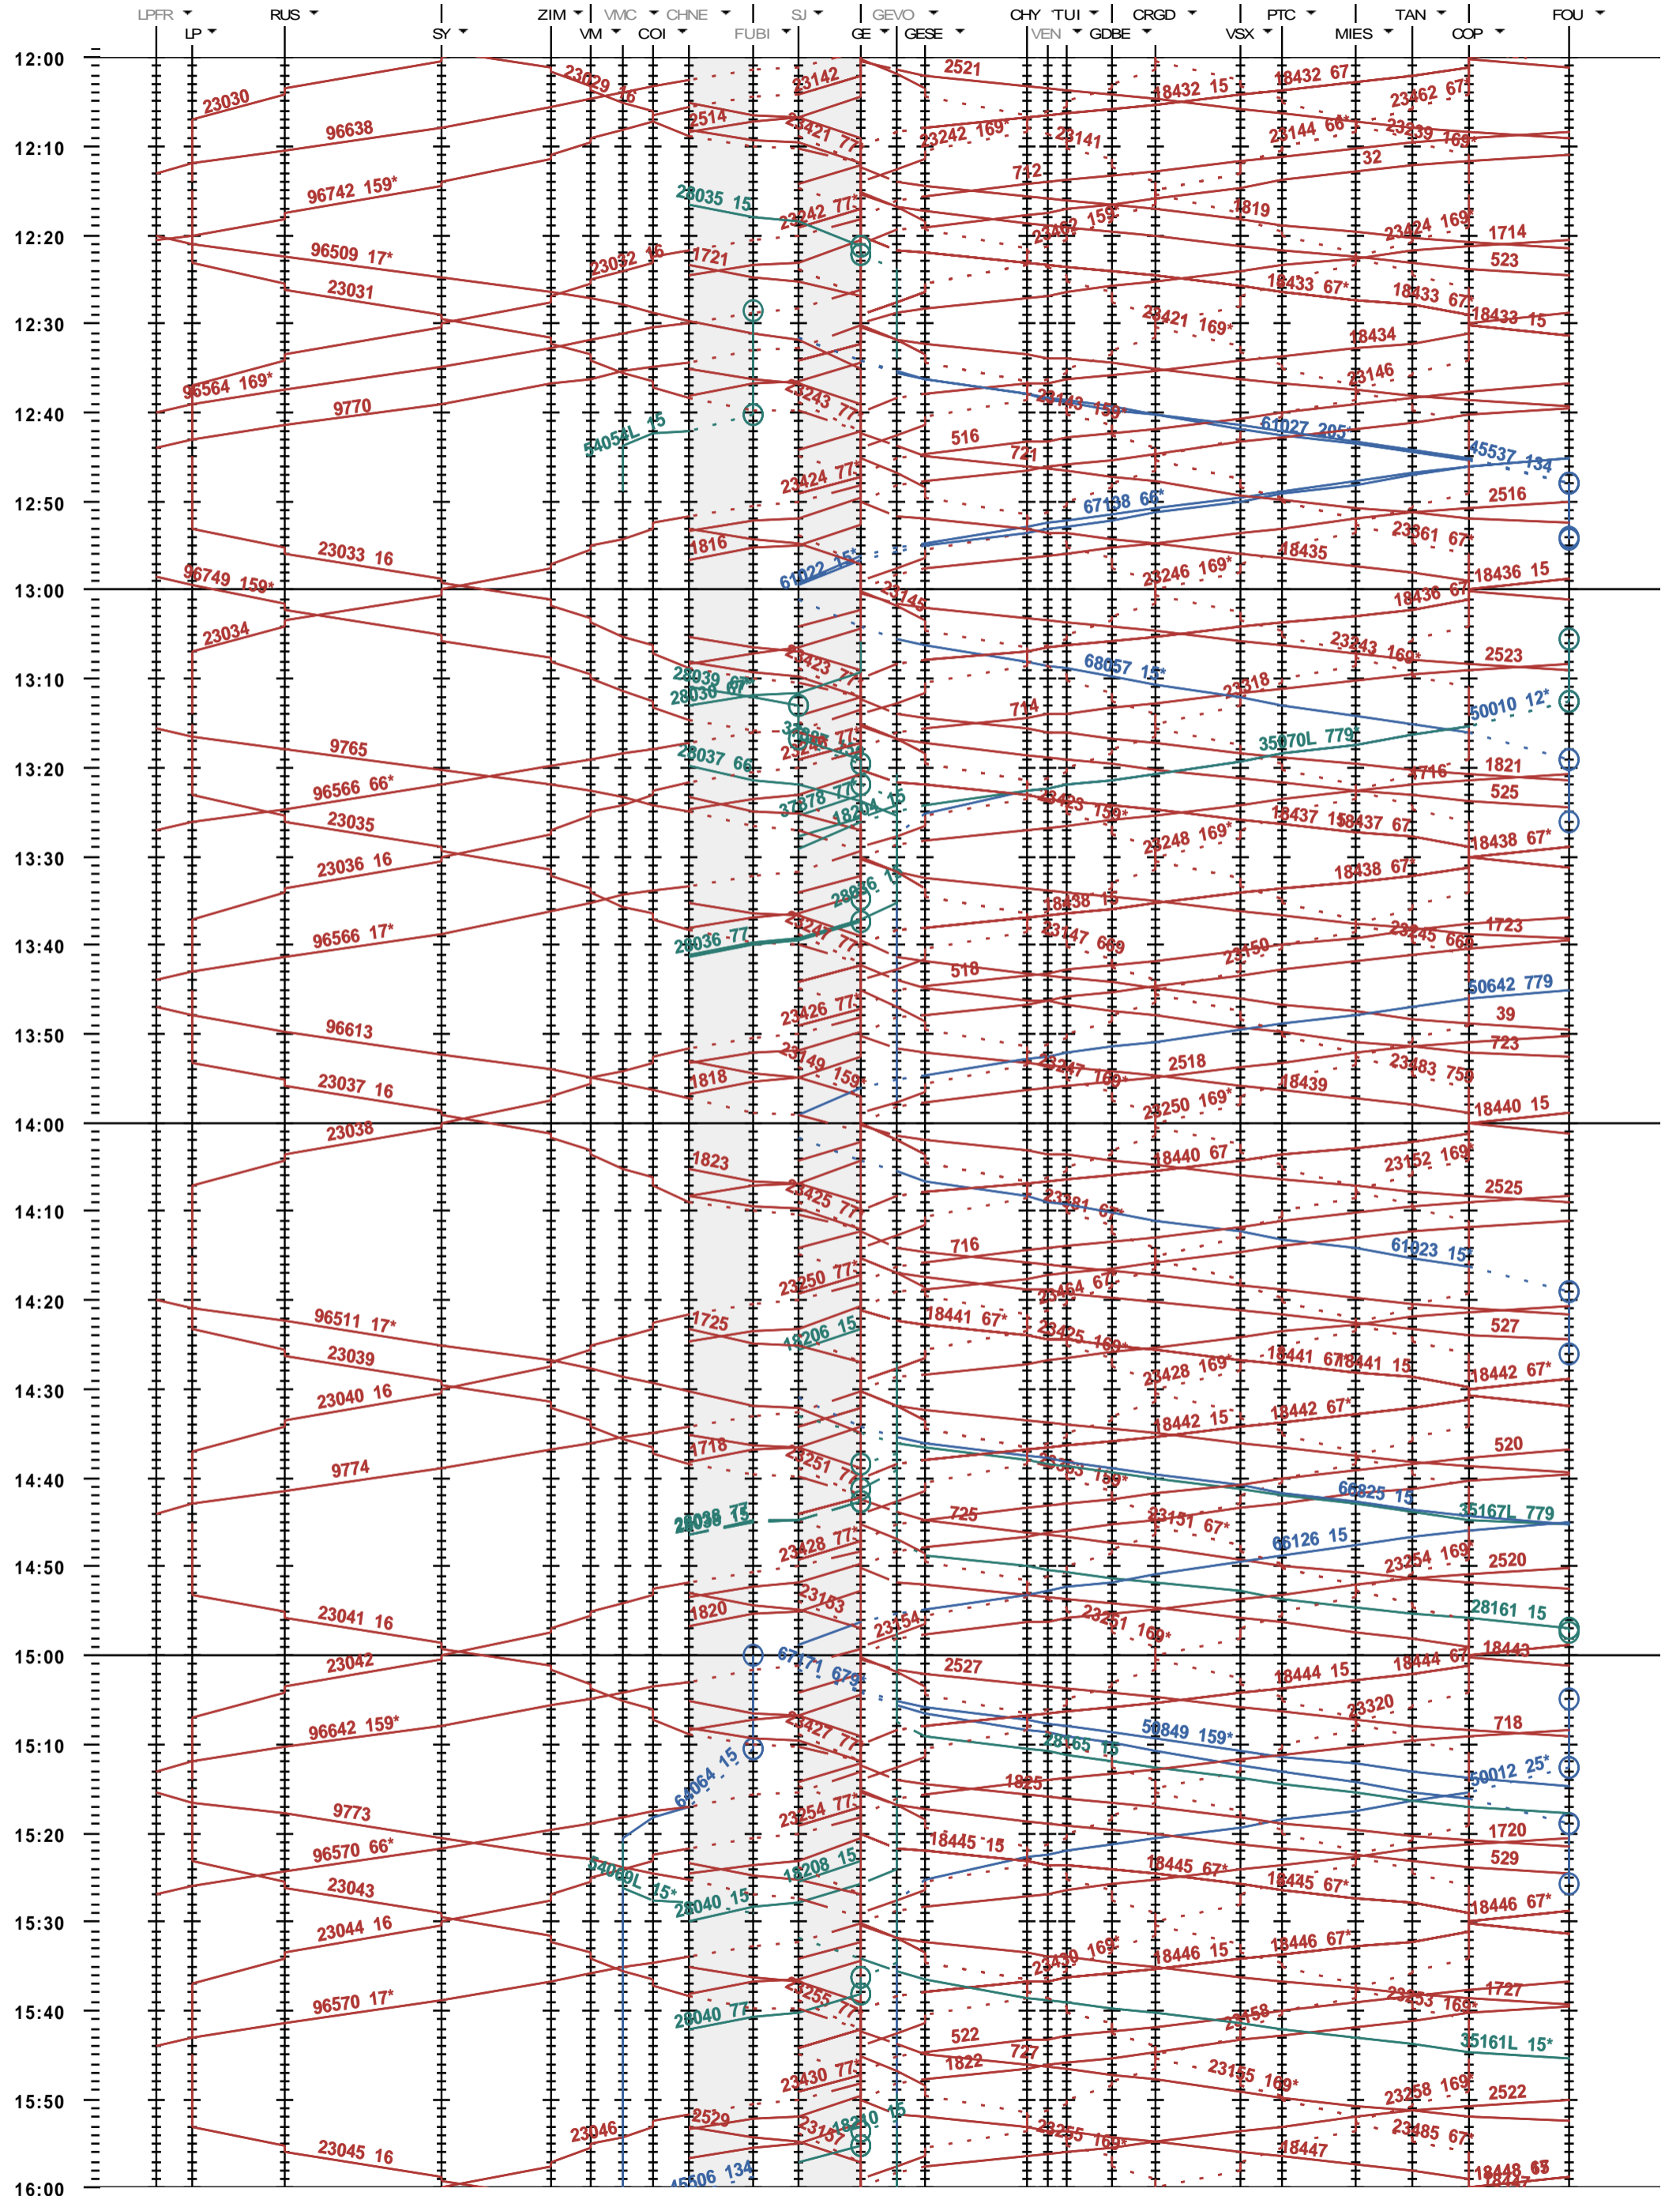

101 - La Plaine - Genève - Coppet

Fahrplanperiode 2020 (15.12.2019 - 12.12.2020)
 Update
 Gültig ab 15.12.2019

101 - La Plaine - Genève - Coppet

Fahrplanperiode 2020 (15.12.2019 - 12.12.2020)
 Update
 Gültig ab 15.12.2019