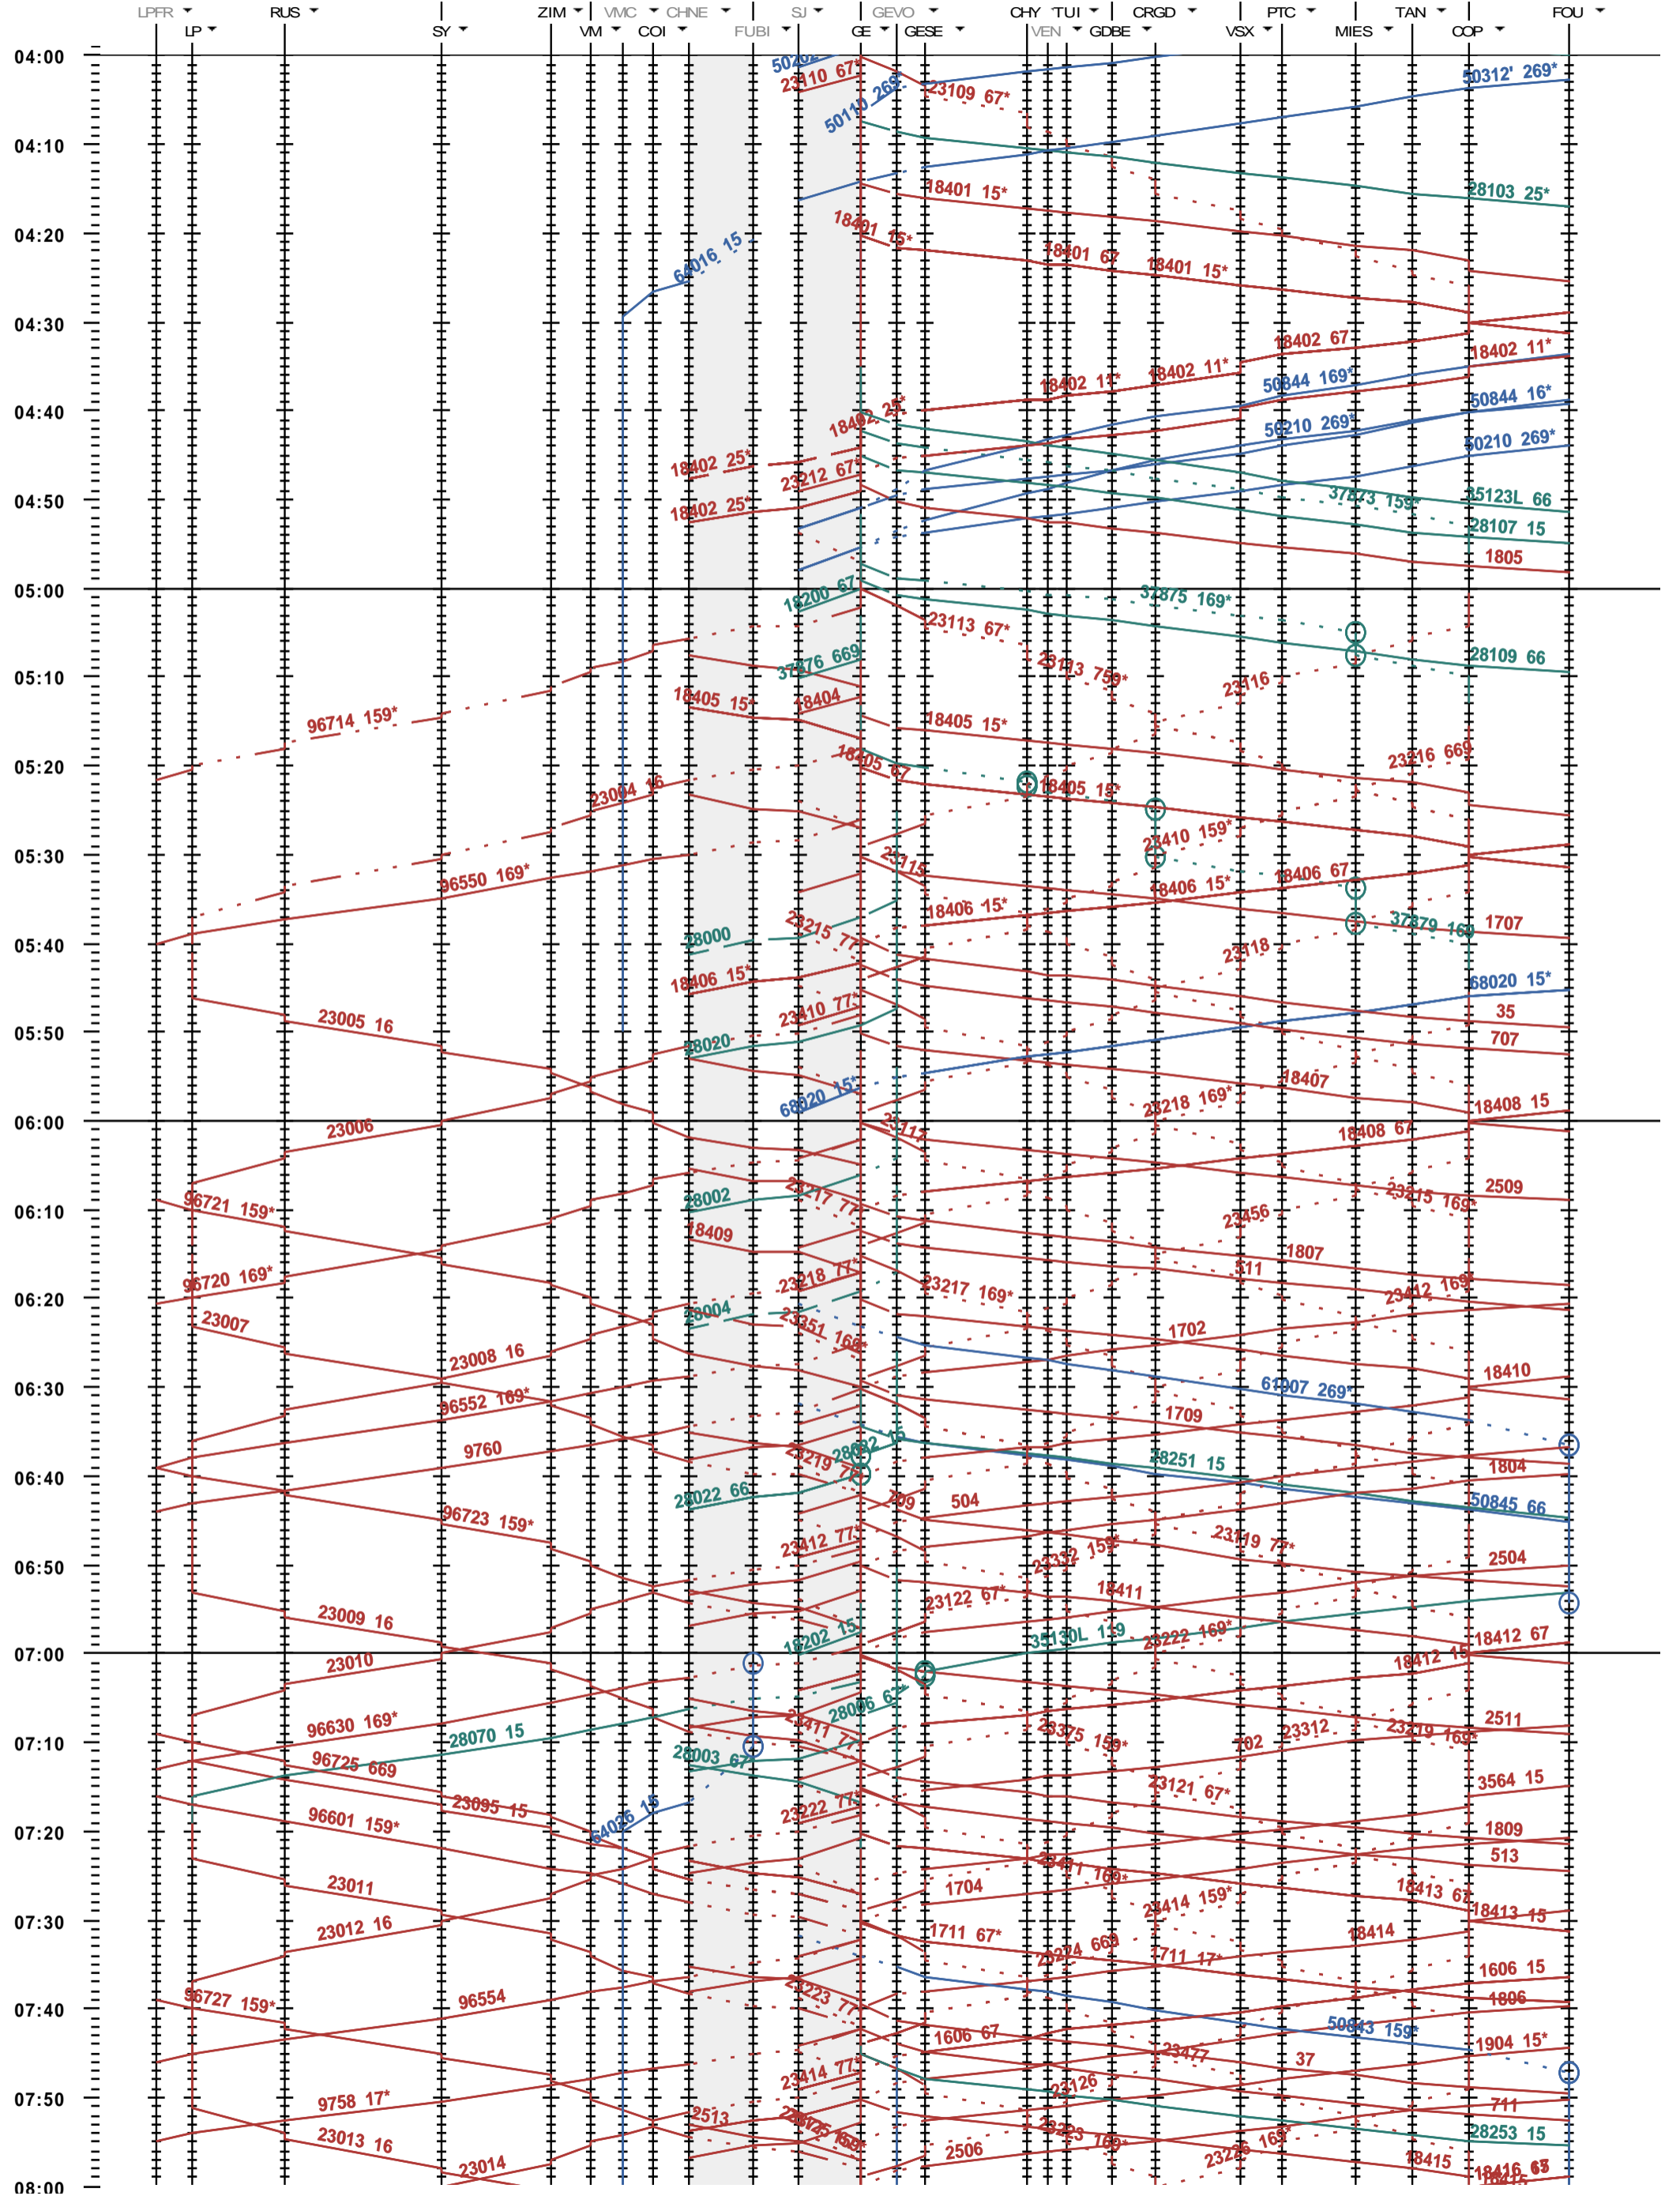

101 - La Plaine - Genève - Coppet

Fahrplanperiode 2020 (15.12.2019 - 12.12.2020)
 Update
 Gültig ab 15.12.2019

101 - La Plaine - Genève - Coppet

Fahrplanperiode 2020 (15.12.2019 - 12.12.2020)
 Update
 Gültig ab 15.12.2019