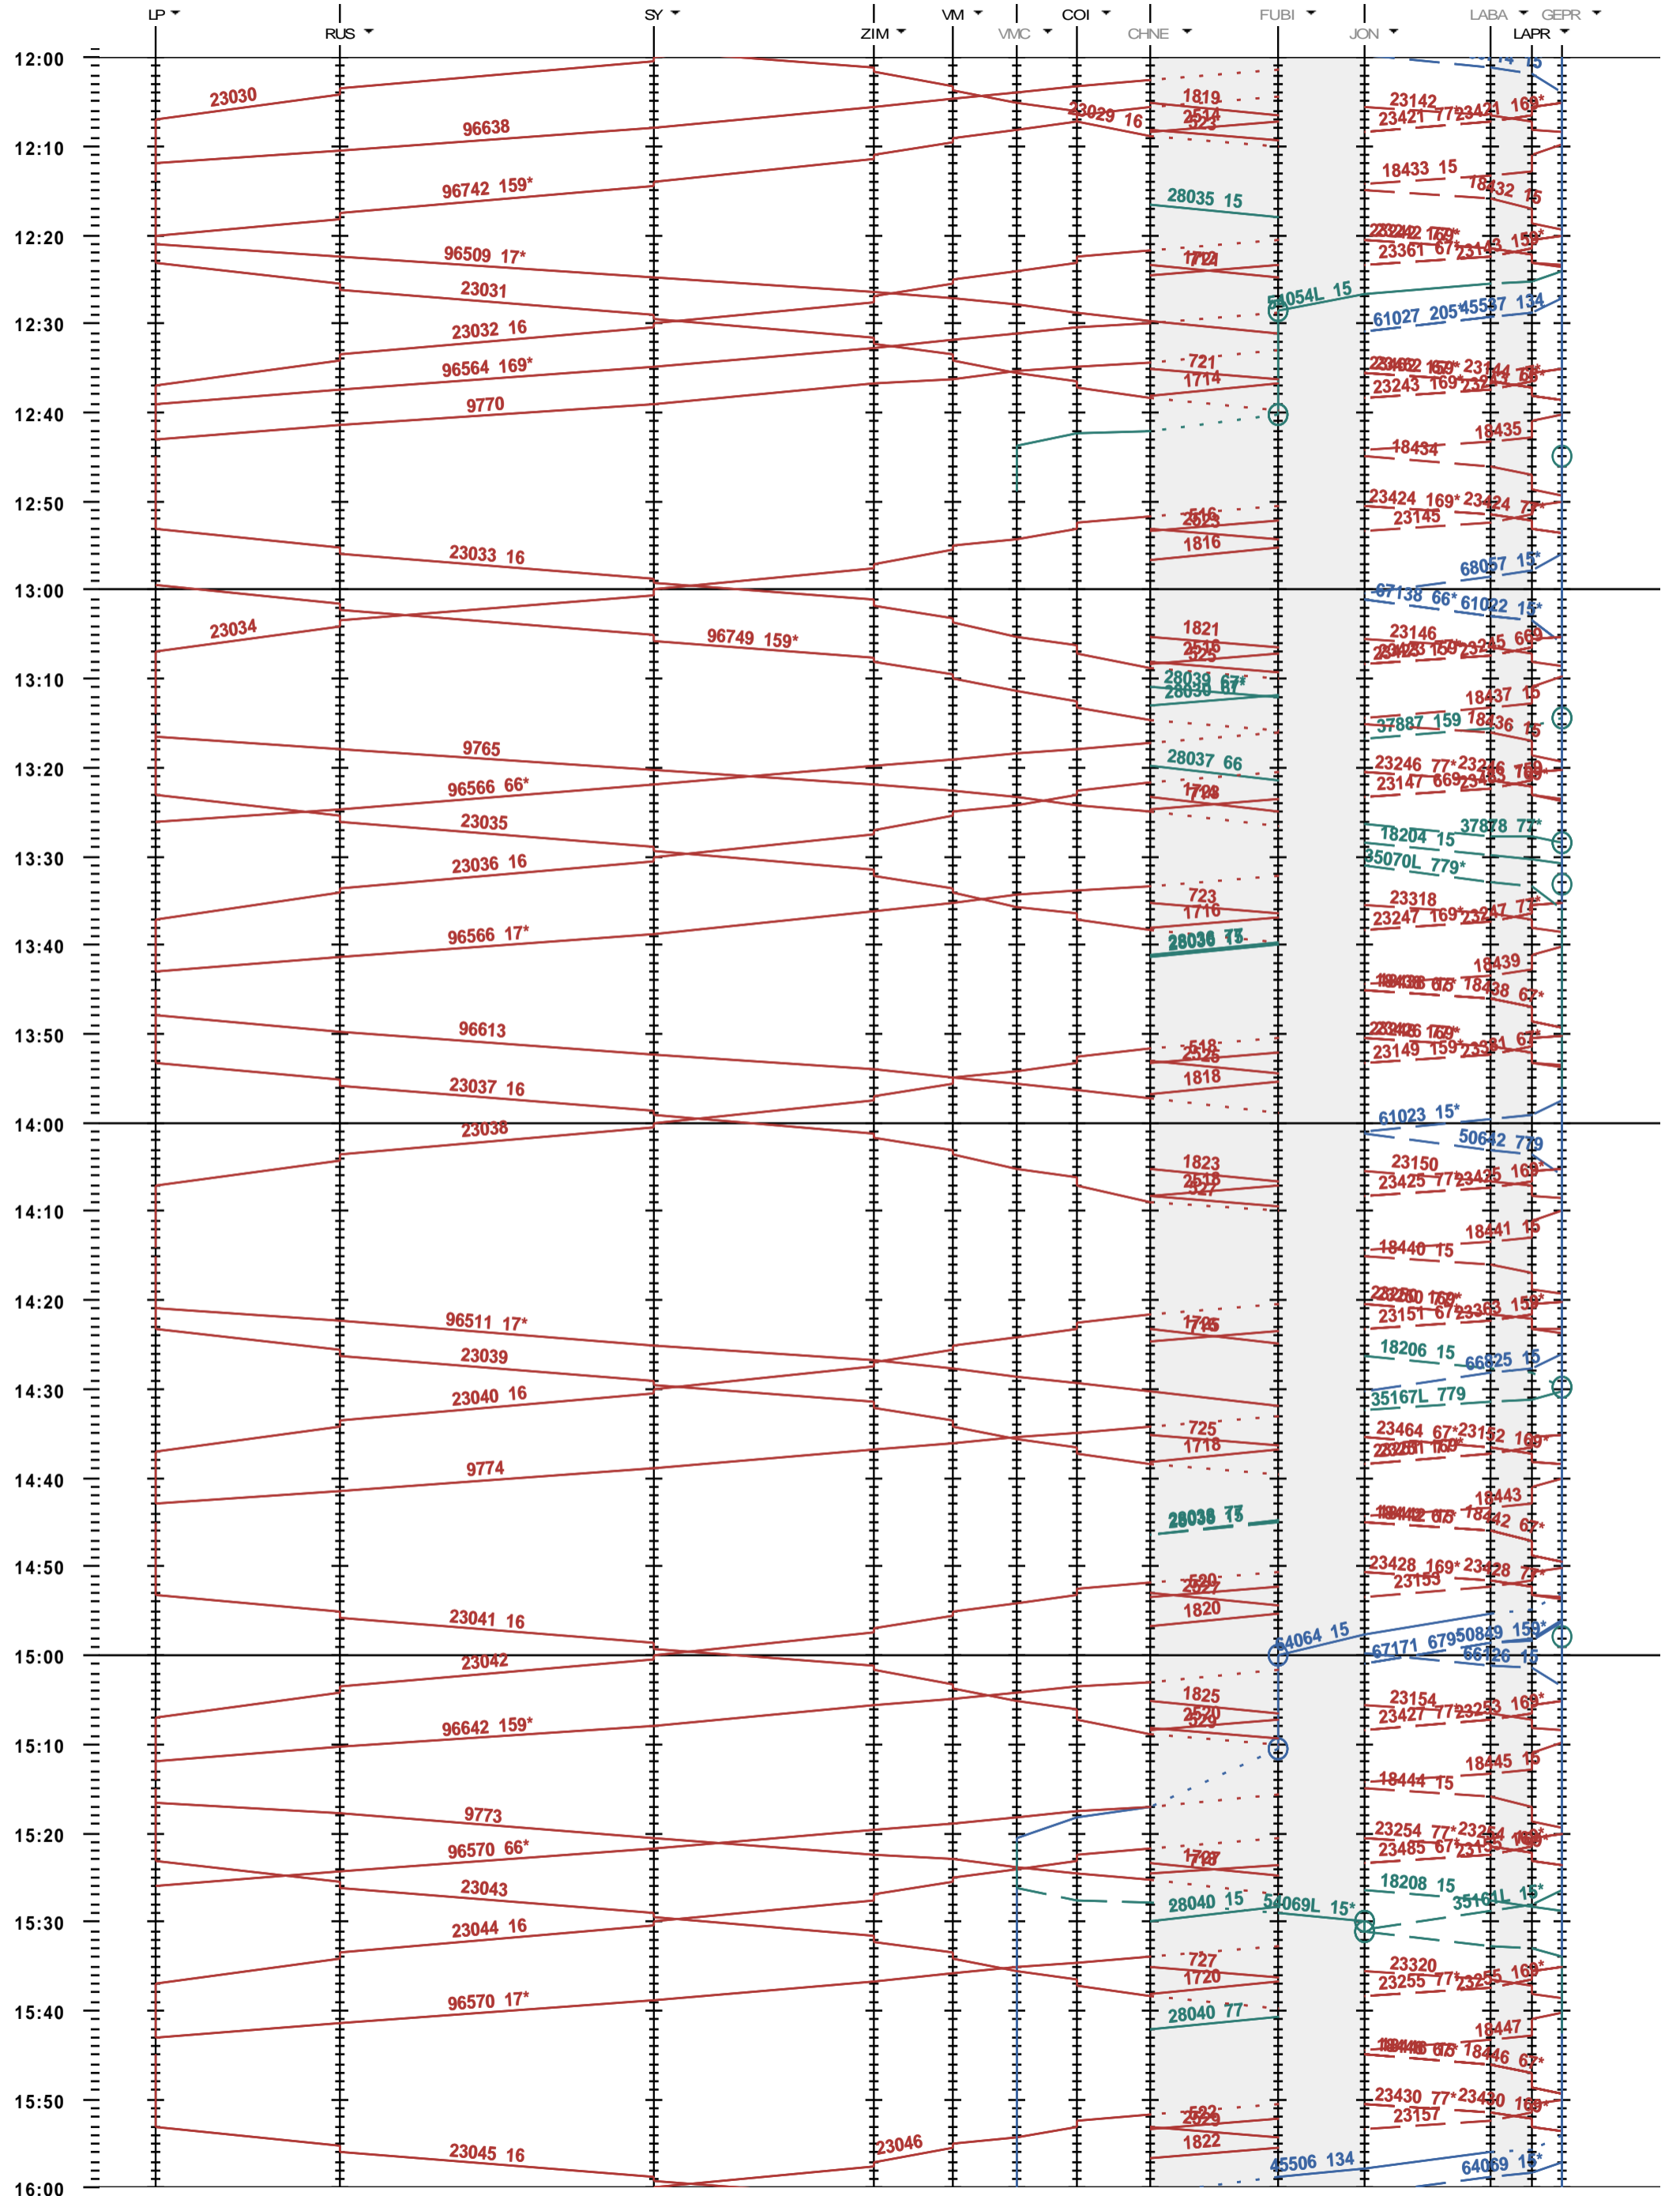

102 - La Plaine - Genève La Praille

Fahrplanperiode 2020 (15.12.2019 - 12.12.2020)  
 Update  
 Gültig ab 15.12.2019

102 - La Plaine - Genève La Praille

Fahrplanperiode 2020 (15.12.2019 - 12.12.2020)  
 Update  
 Gültig ab 15.12.2019