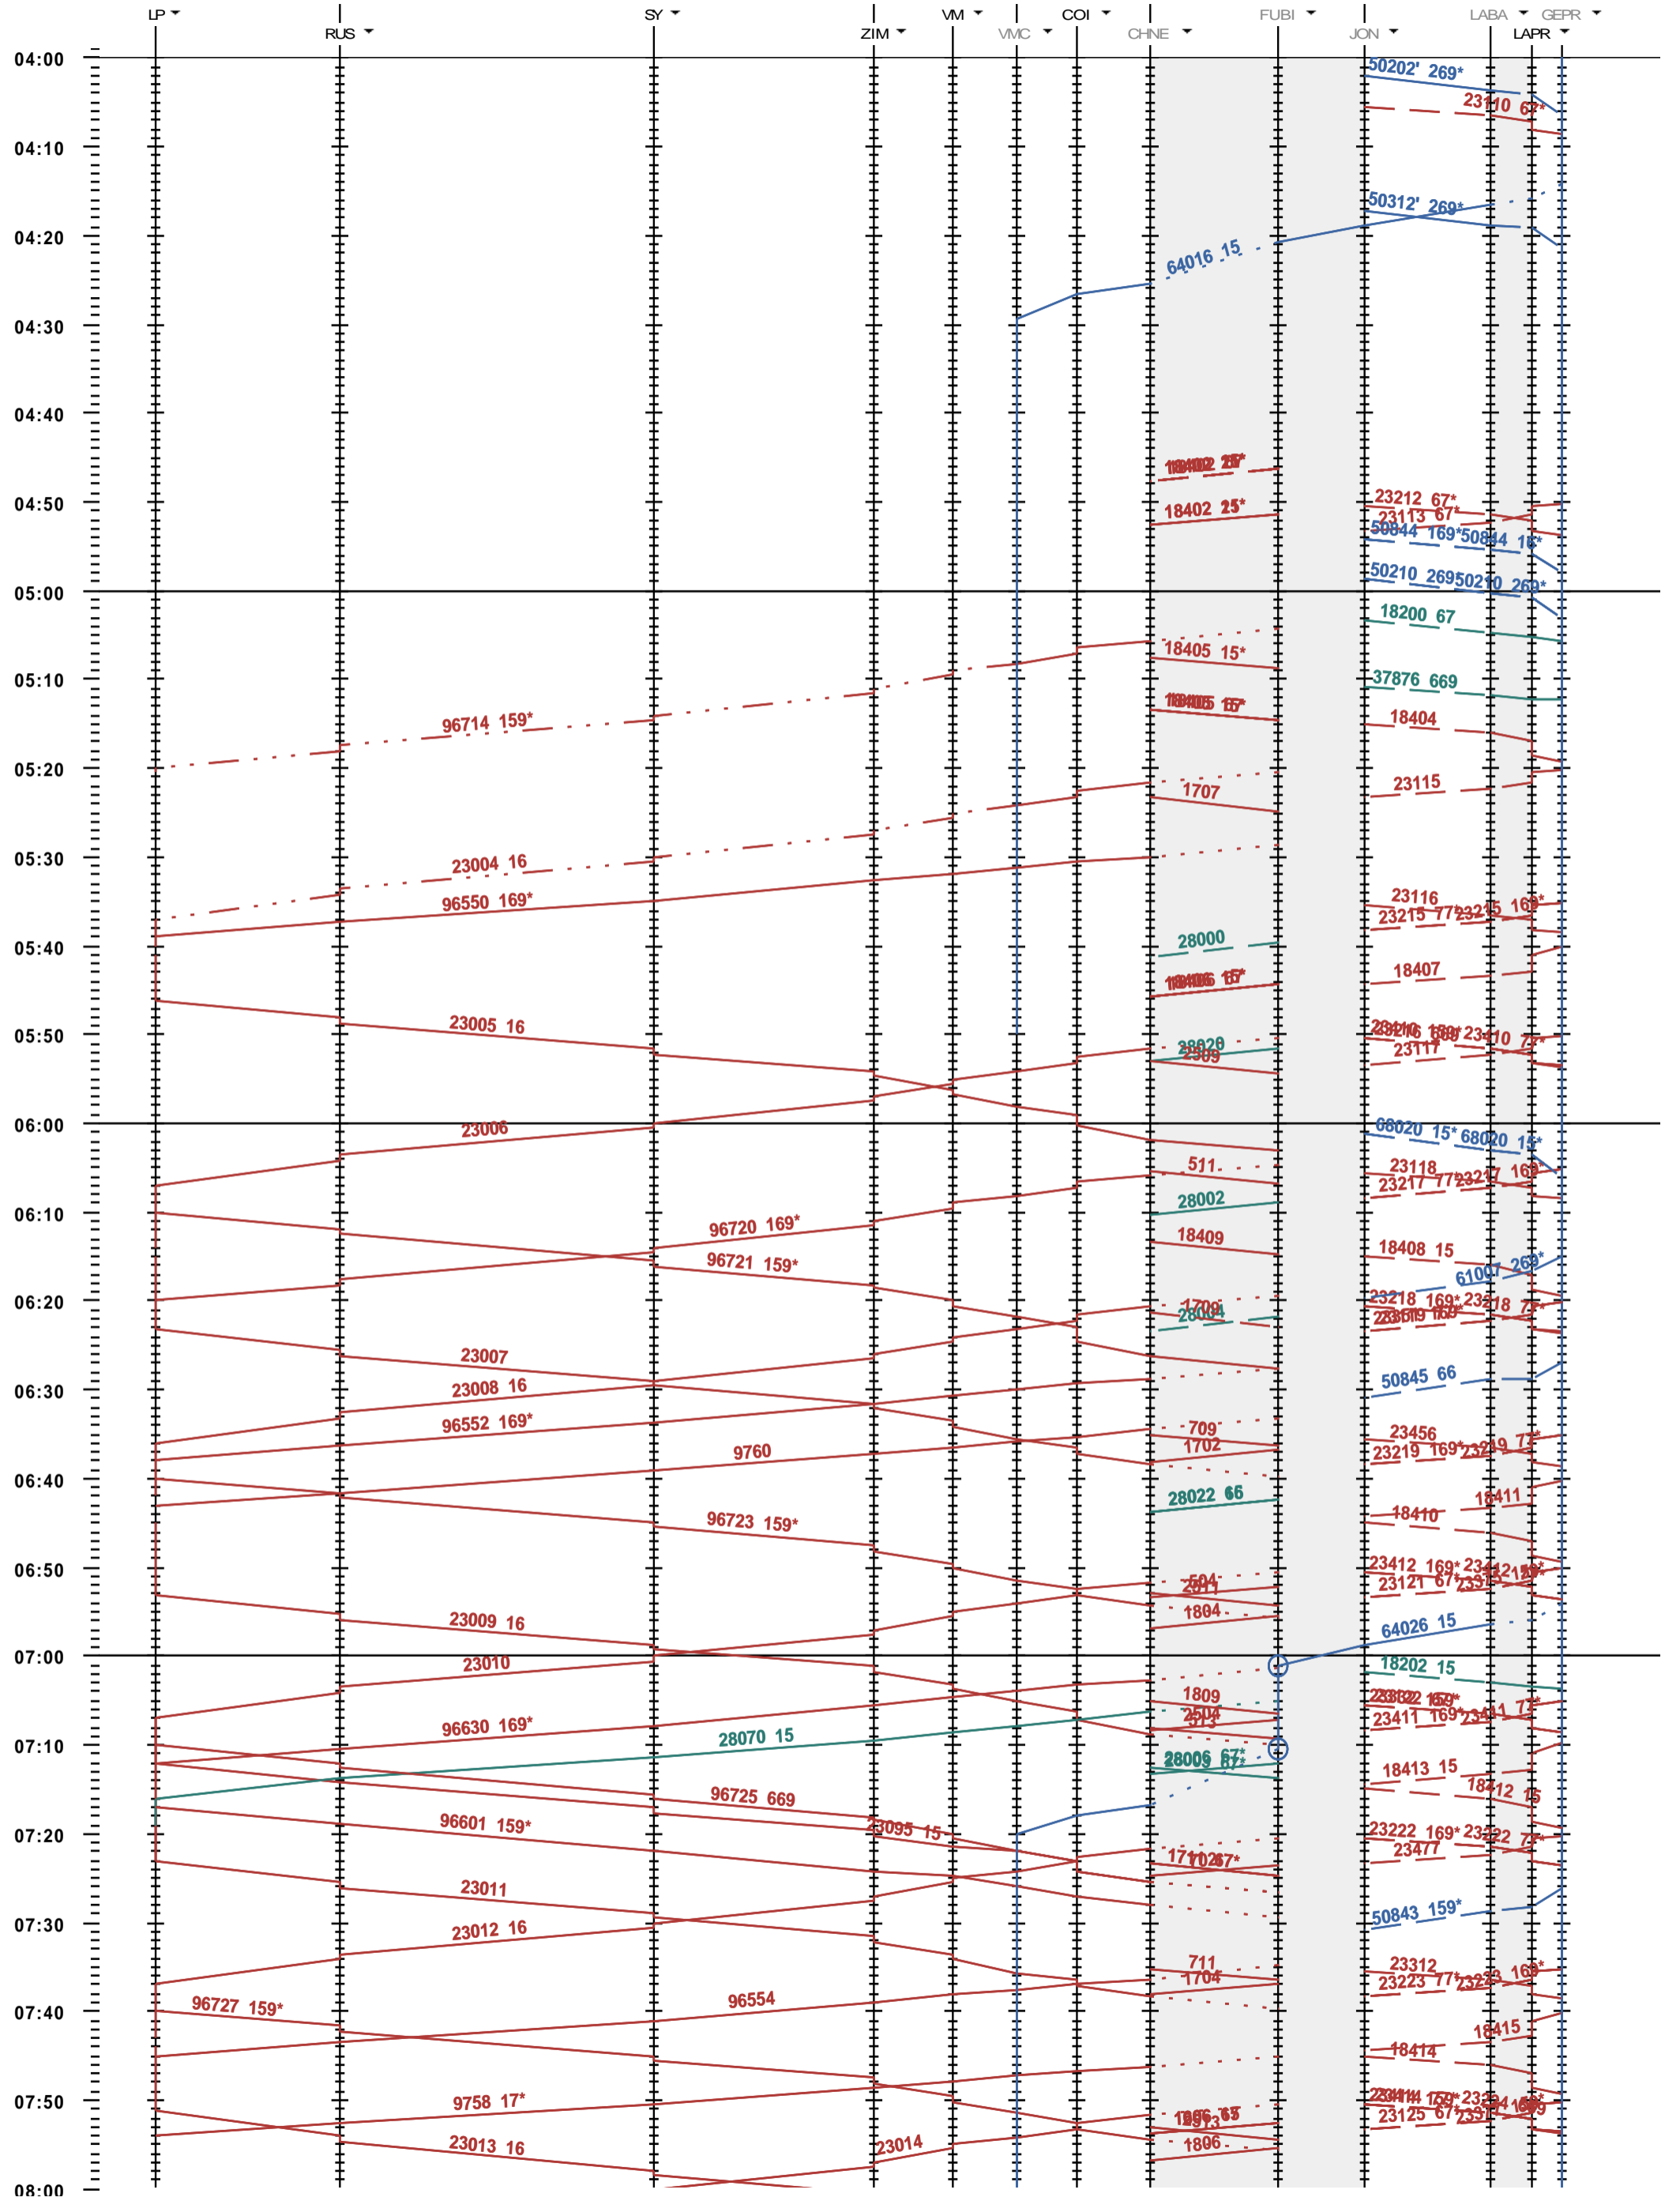

102 - La Plaine - Genève La Praille

Fahrplanperiode 2020 (15.12.2019 - 12.12.2020)  
 Update  
 Gültig ab 15.12.2019

102 - La Plaine - Genève La Praille

Fahrplanperiode 2020 (15.12.2019 - 12.12.2020)  
 Update  
 Gültig ab 15.12.2019