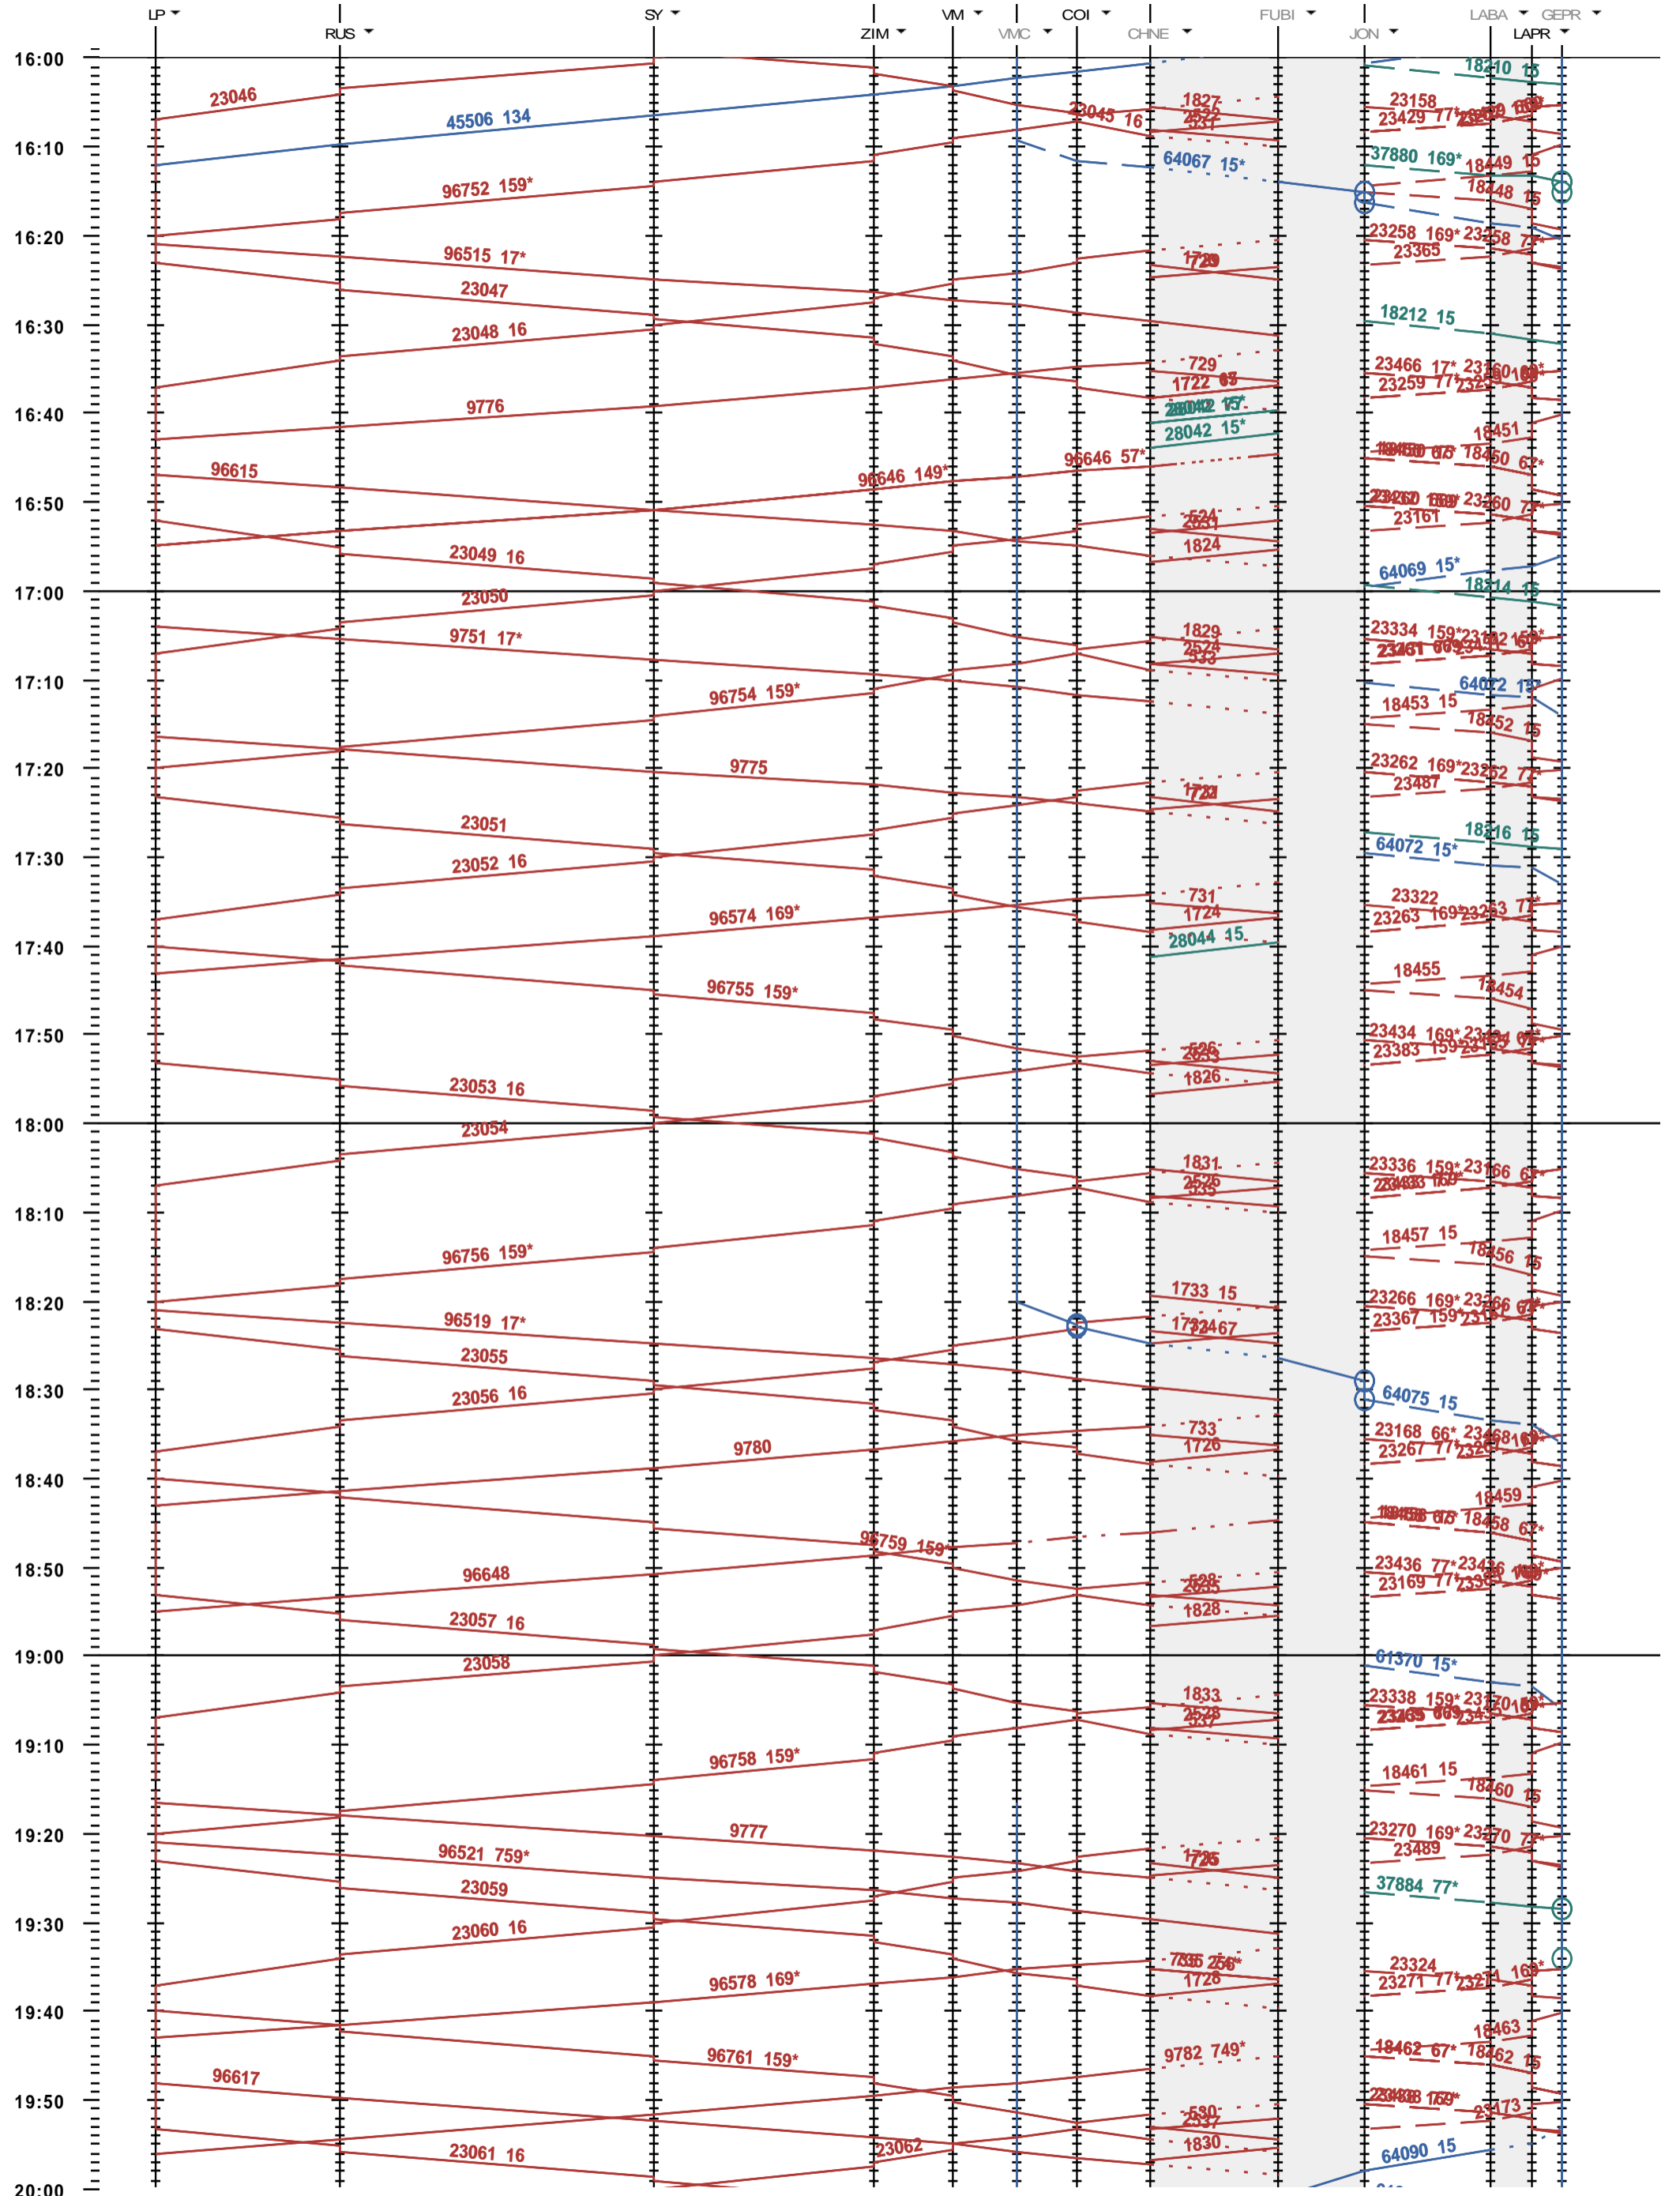

102 - La Plaine - Genève La Praille

Fahrplanperiode 2020 (15.12.2019 - 12.12.2020)  
 Update  
 Gültig ab 15.12.2019

102 - La Plaine - Genève La Praille

Fahrplanperiode 2020 (15.12.2019 - 12.12.2020)  
 Update  
 Gültig ab 15.12.2019