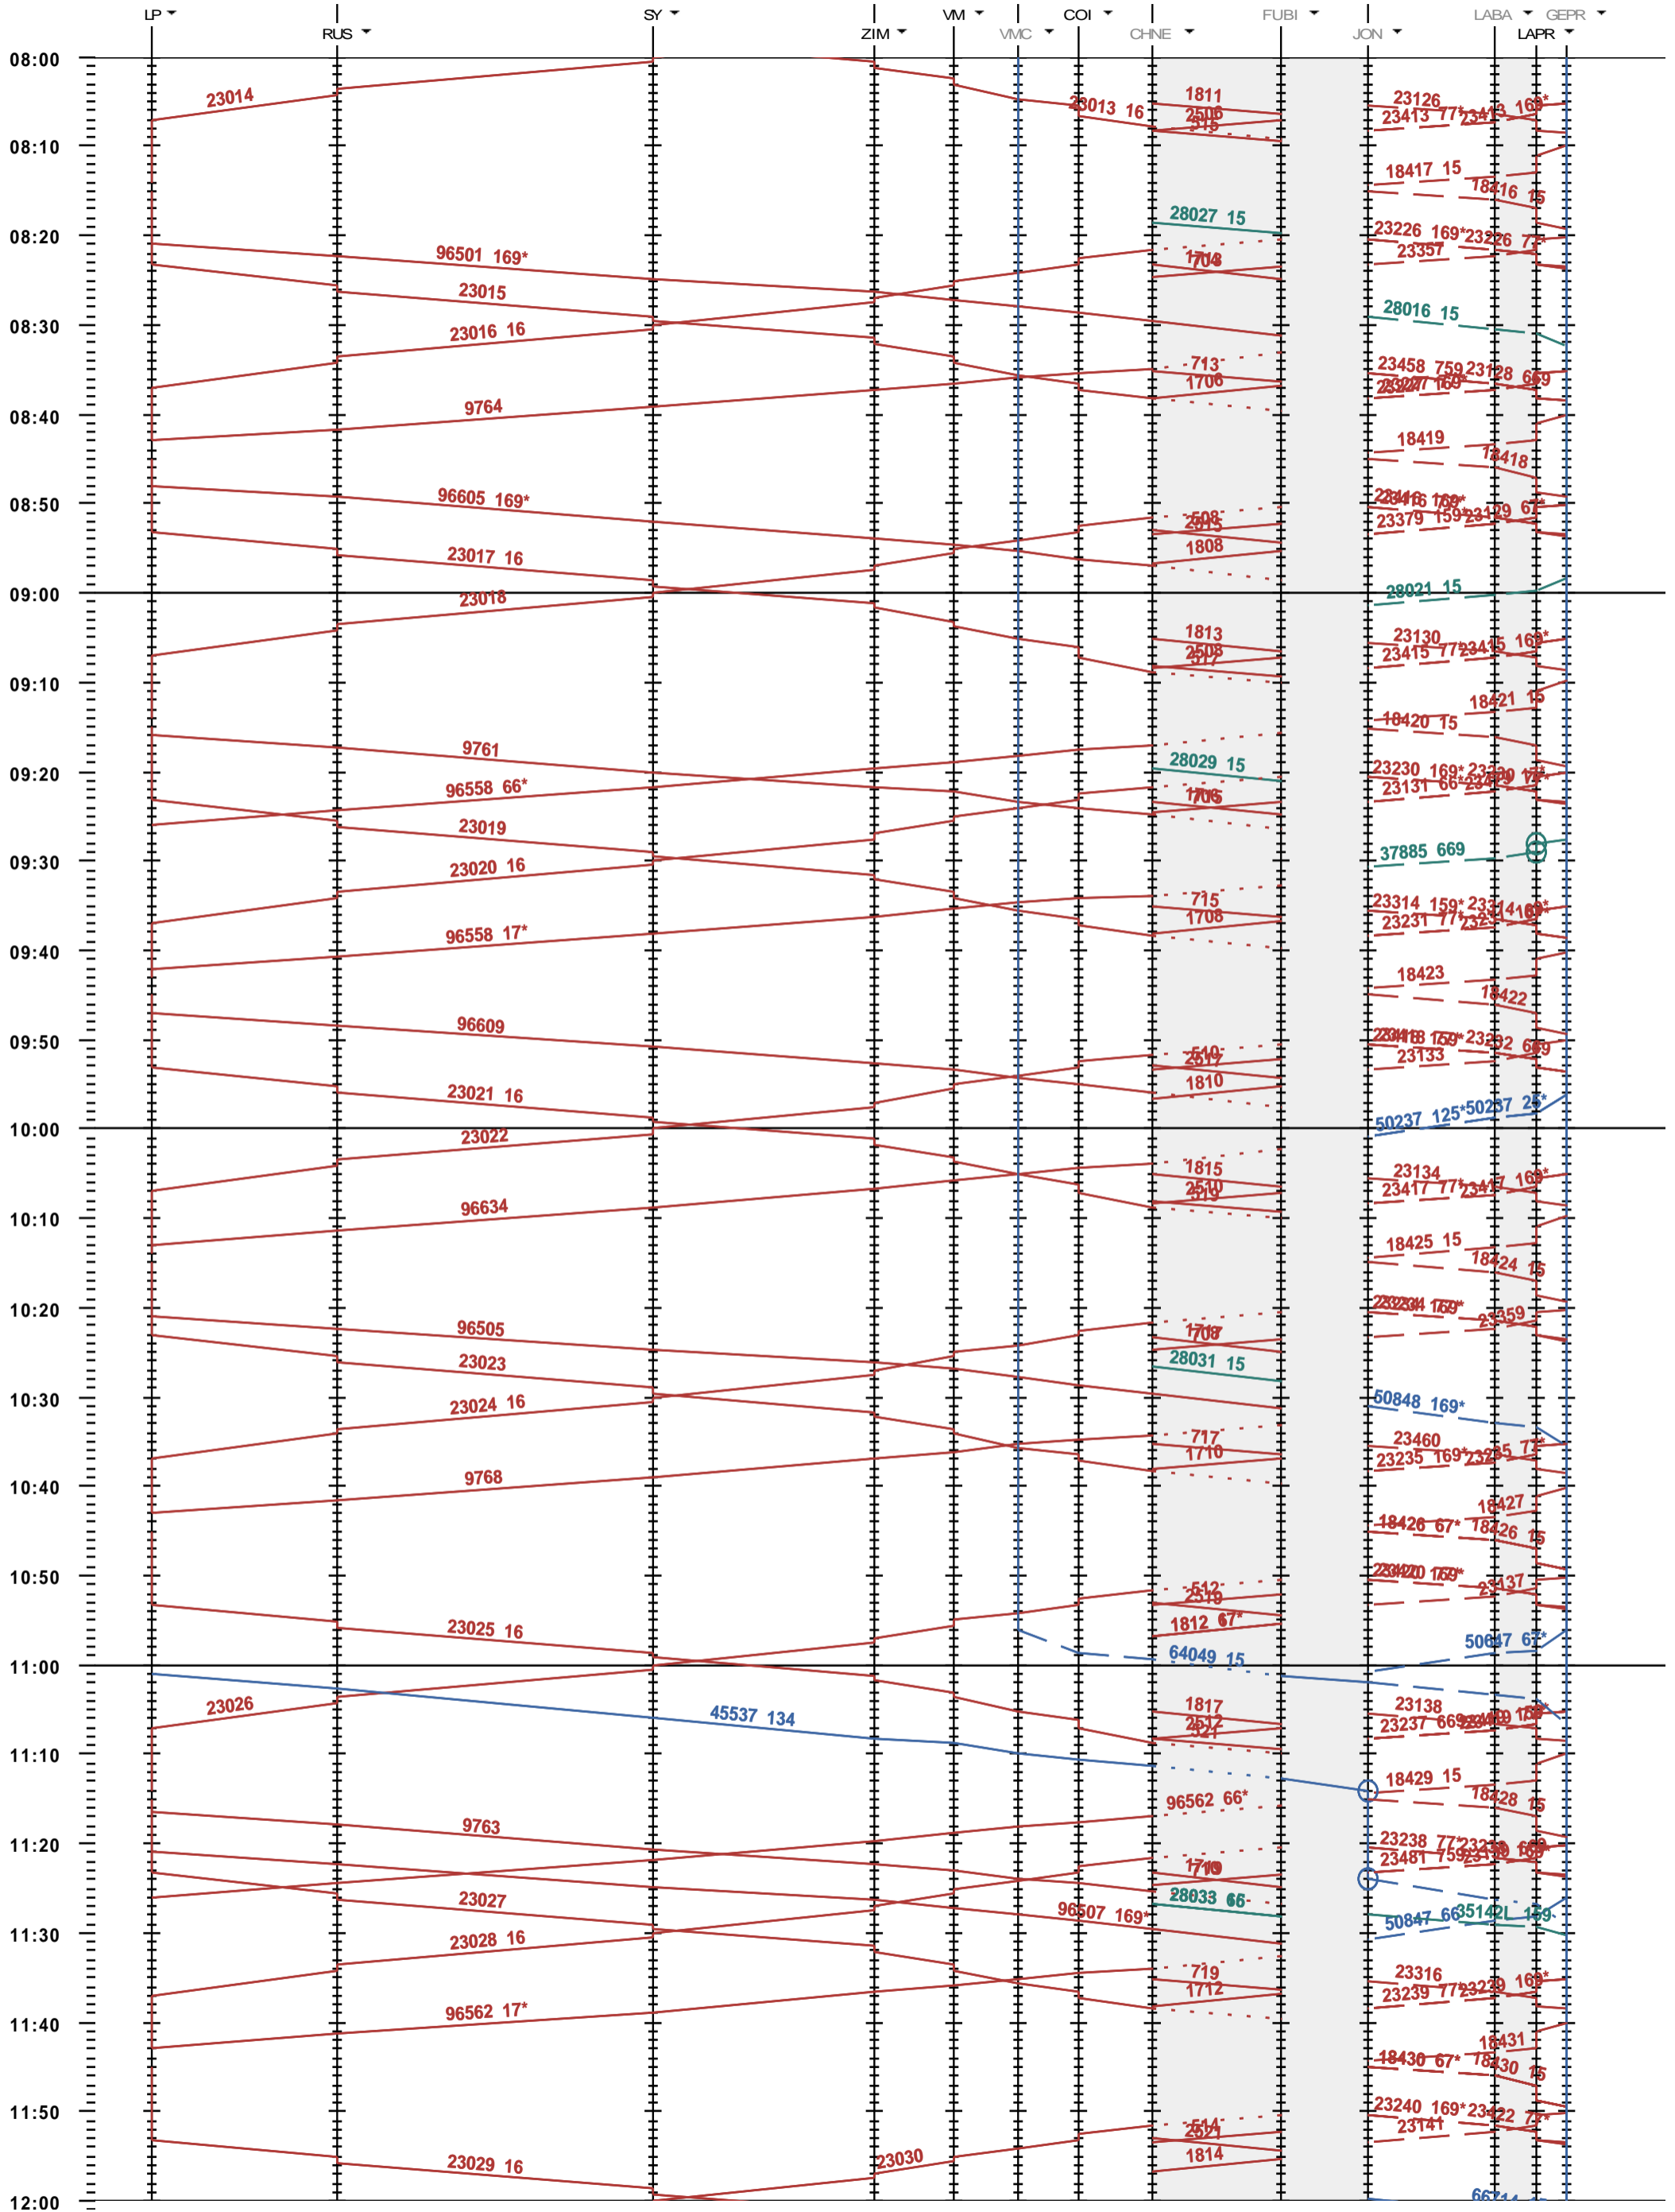

102 - La Plaine - Genève La Praille

Fahrplanperiode 2020 (15.12.2019 - 12.12.2020)  
 Update  
 Gültig ab 15.12.2019

102 - La Plaine - Genève La Praille

Fahrplanperiode 2020 (15.12.2019 - 12.12.2020)  
 Update  
 Gültig ab 15.12.2019