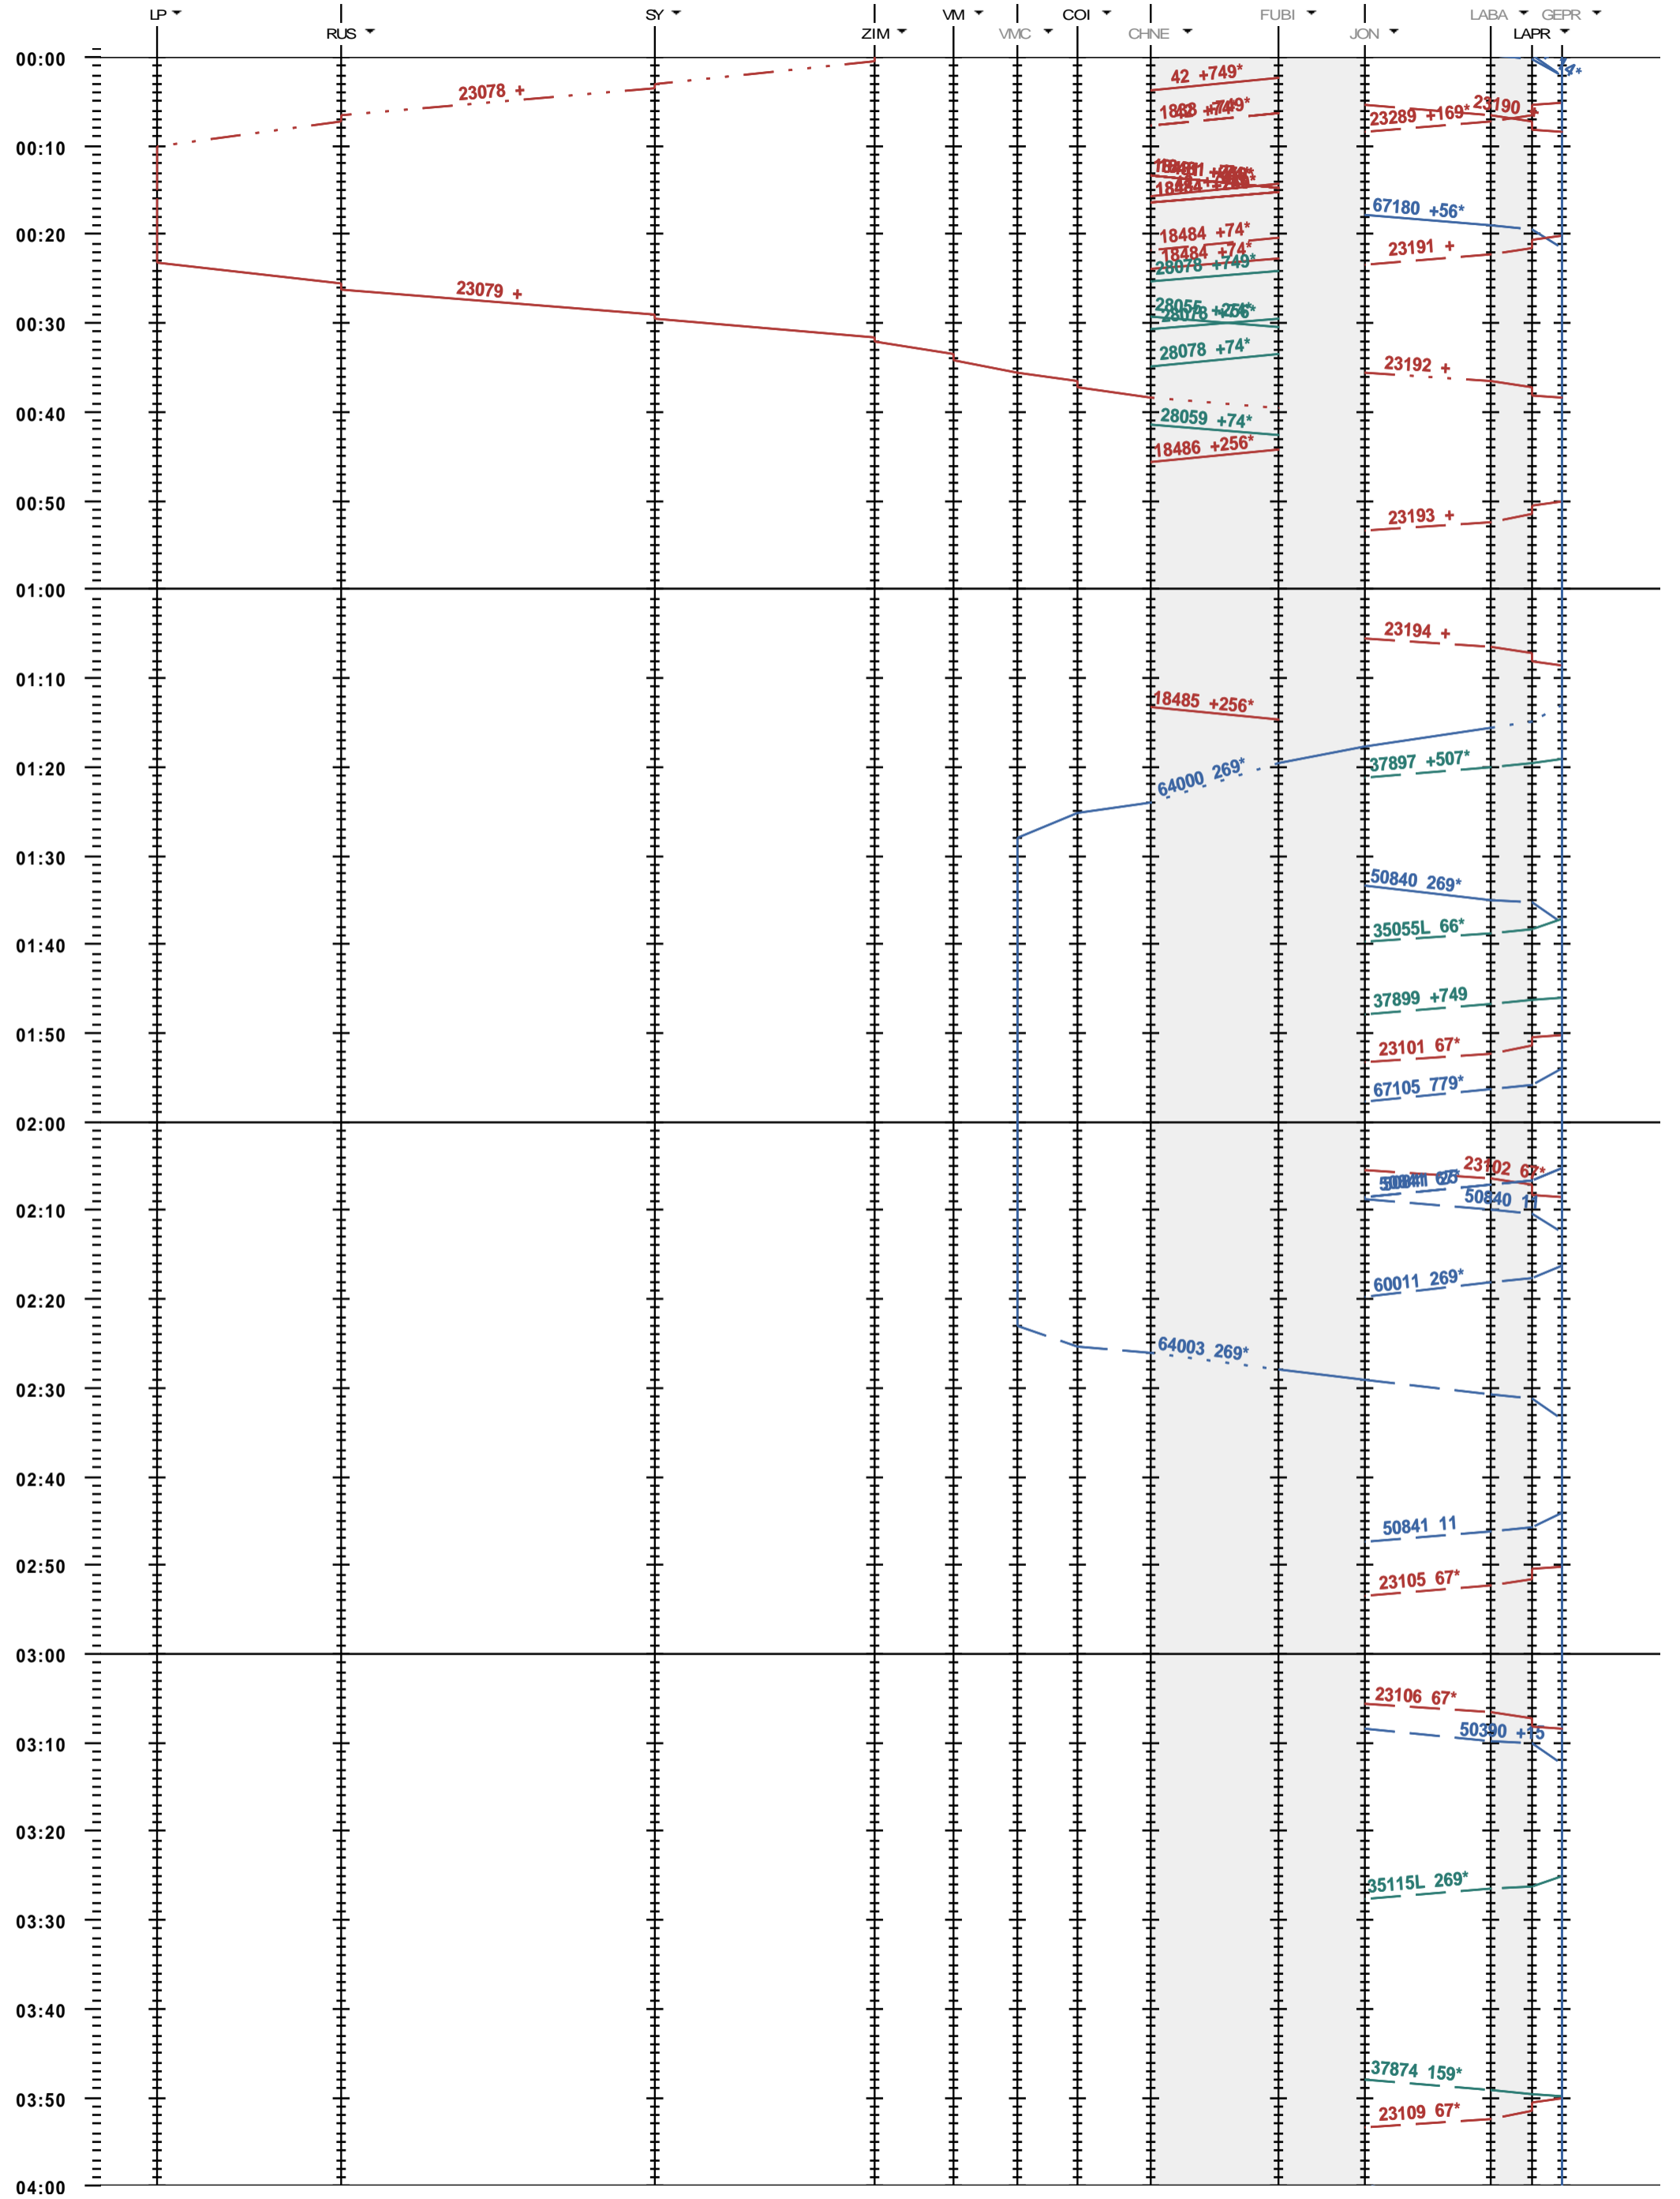

102 - La Plaine - Genève La Praille

Fahrplanperiode 2020 (15.12.2019 - 12.12.2020)  
 Update  
 Gültig ab 15.12.2019

102 - La Plaine - Genève La Praille

Fahrplanperiode 2020 (15.12.2019 - 12.12.2020)  
 Update  
 Gültig ab 15.12.2019