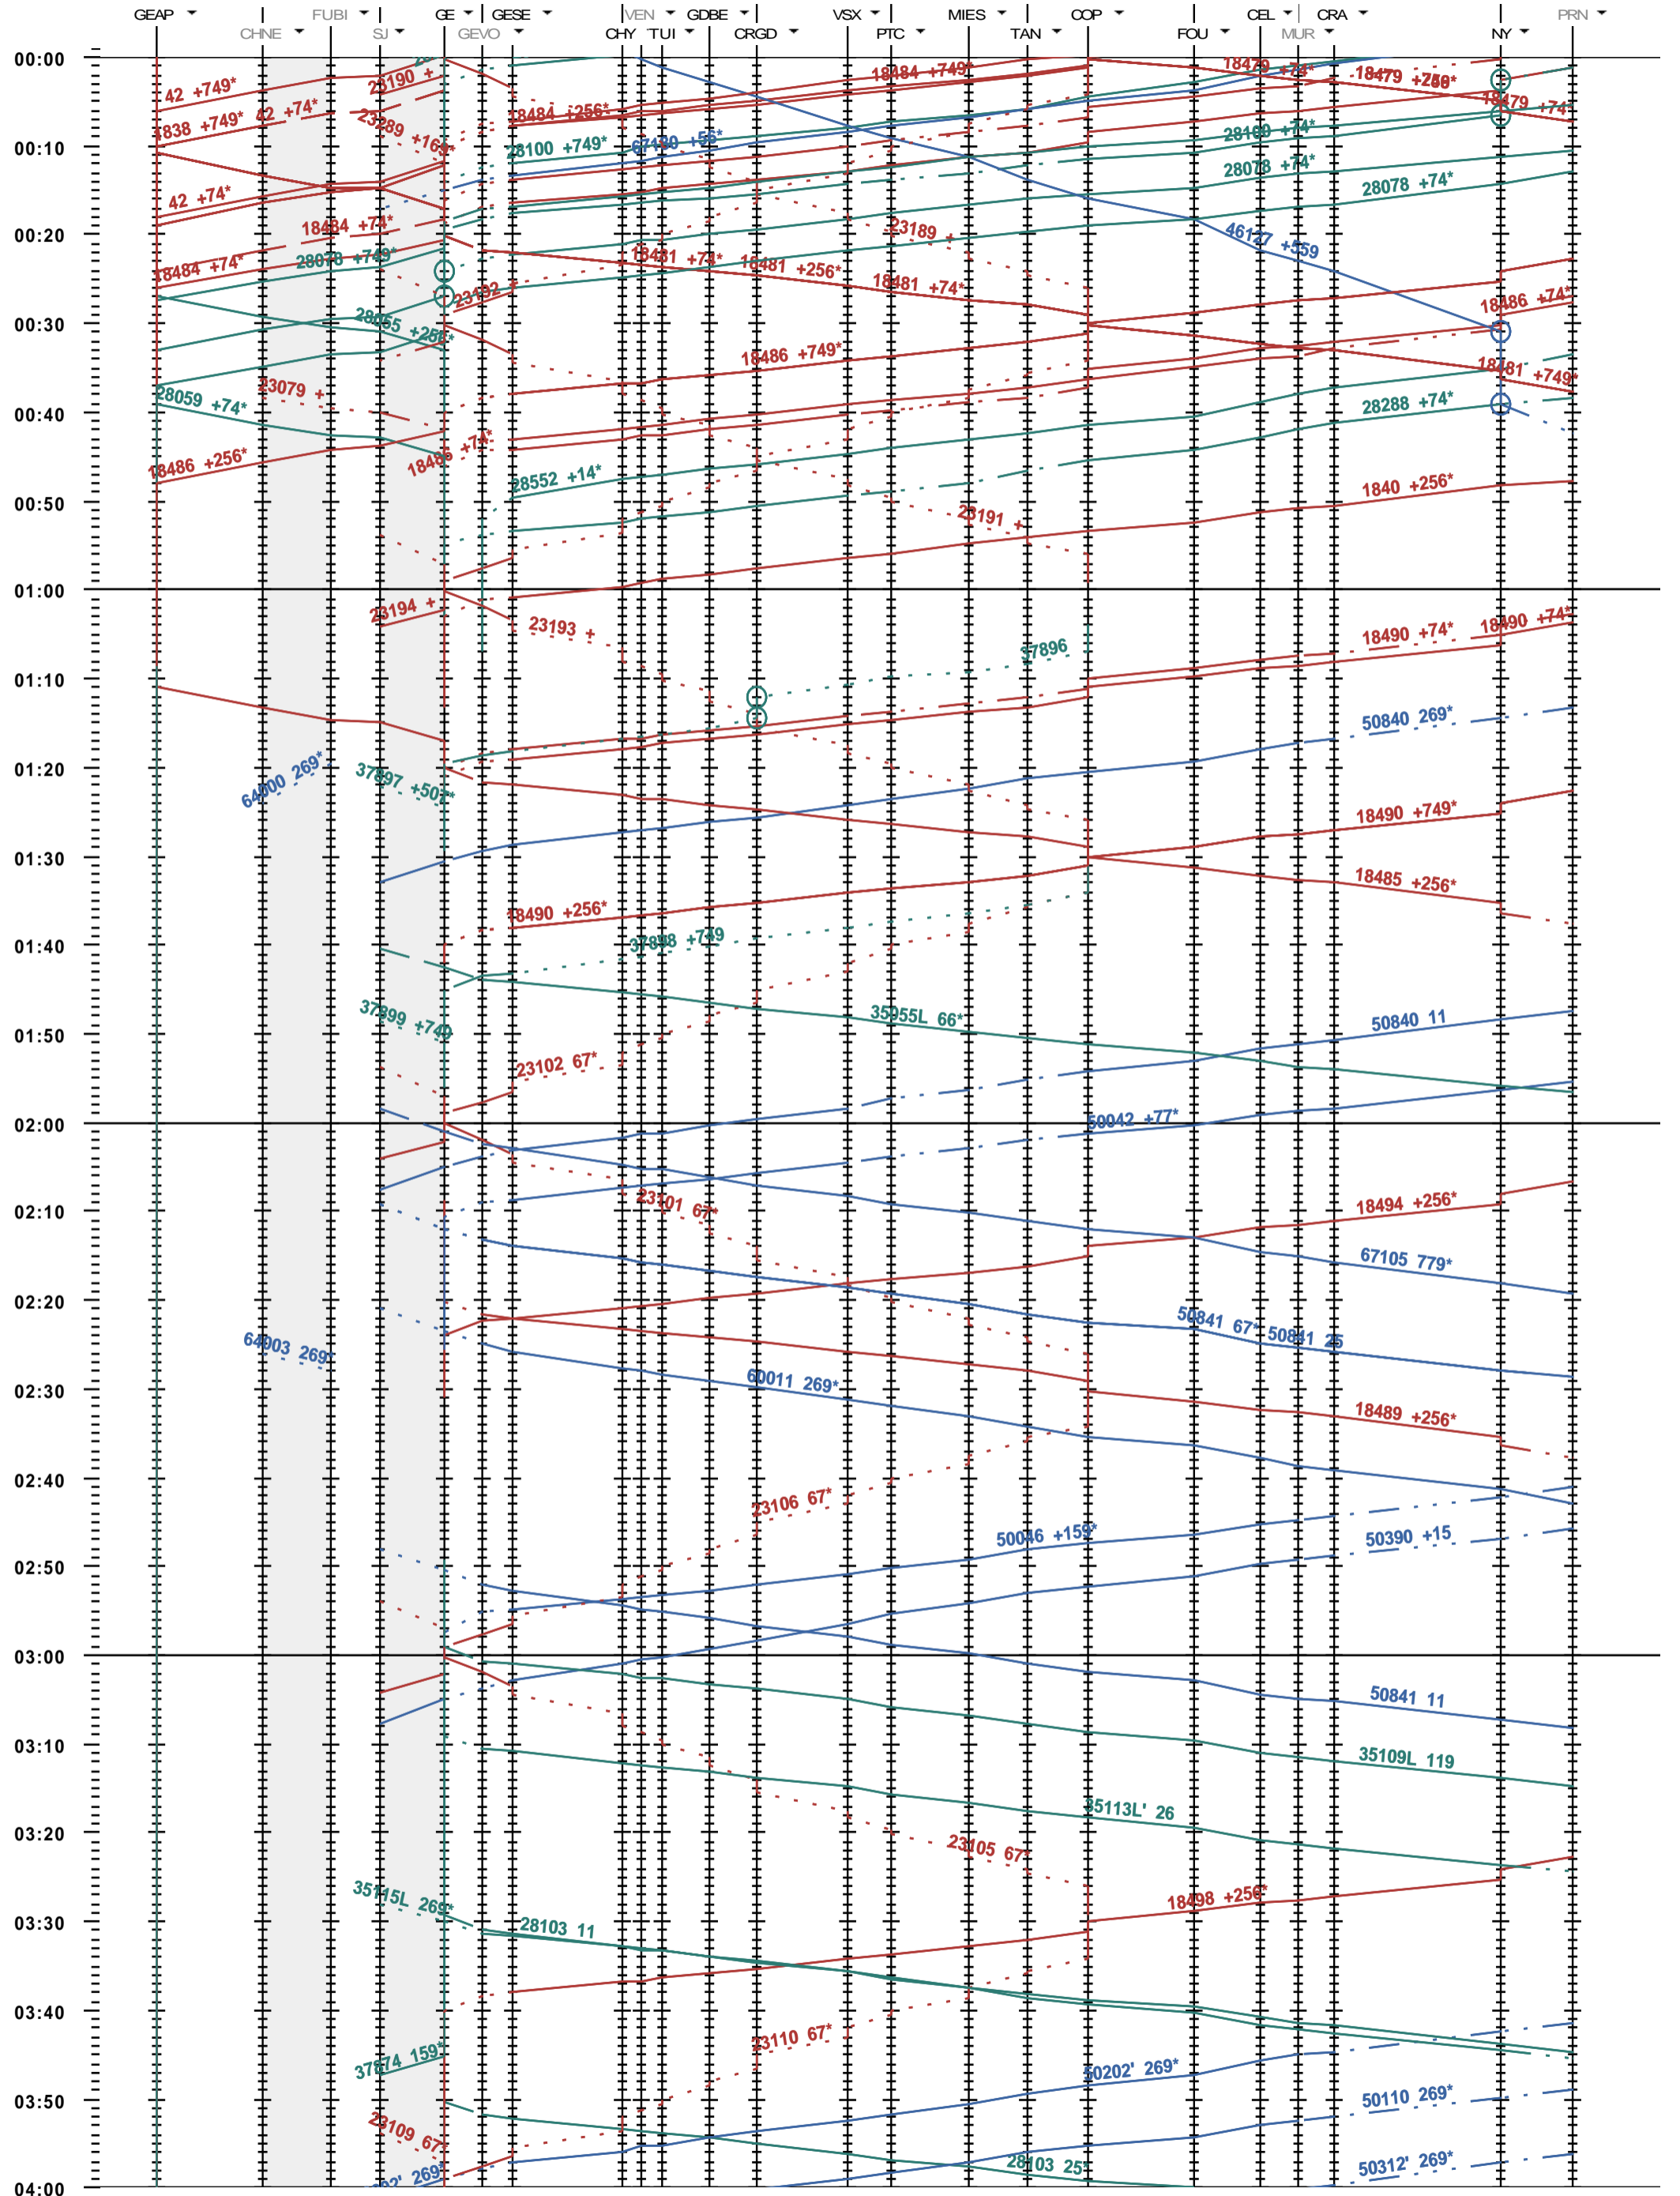

111 - Genève-Aéroport - Genève - Nyon

Fahrplanperiode 2020 (15.12.2019 - 12.12.2020)  
 Update  
 Gültig ab 15.12.2019

111 - Genève-Aéroport - Genève - Nyon

Fahrplanperiode 2020 (15.12.2019 - 12.12.2020)  
 Update  
 Gültig ab 15.12.2019

111 - Genève-Aéroport - Genève - Nyon

Fahrplanperiode 2020 (15.12.2019 - 12.12.2020)  
Update  
Gültig ab 15.12.2019