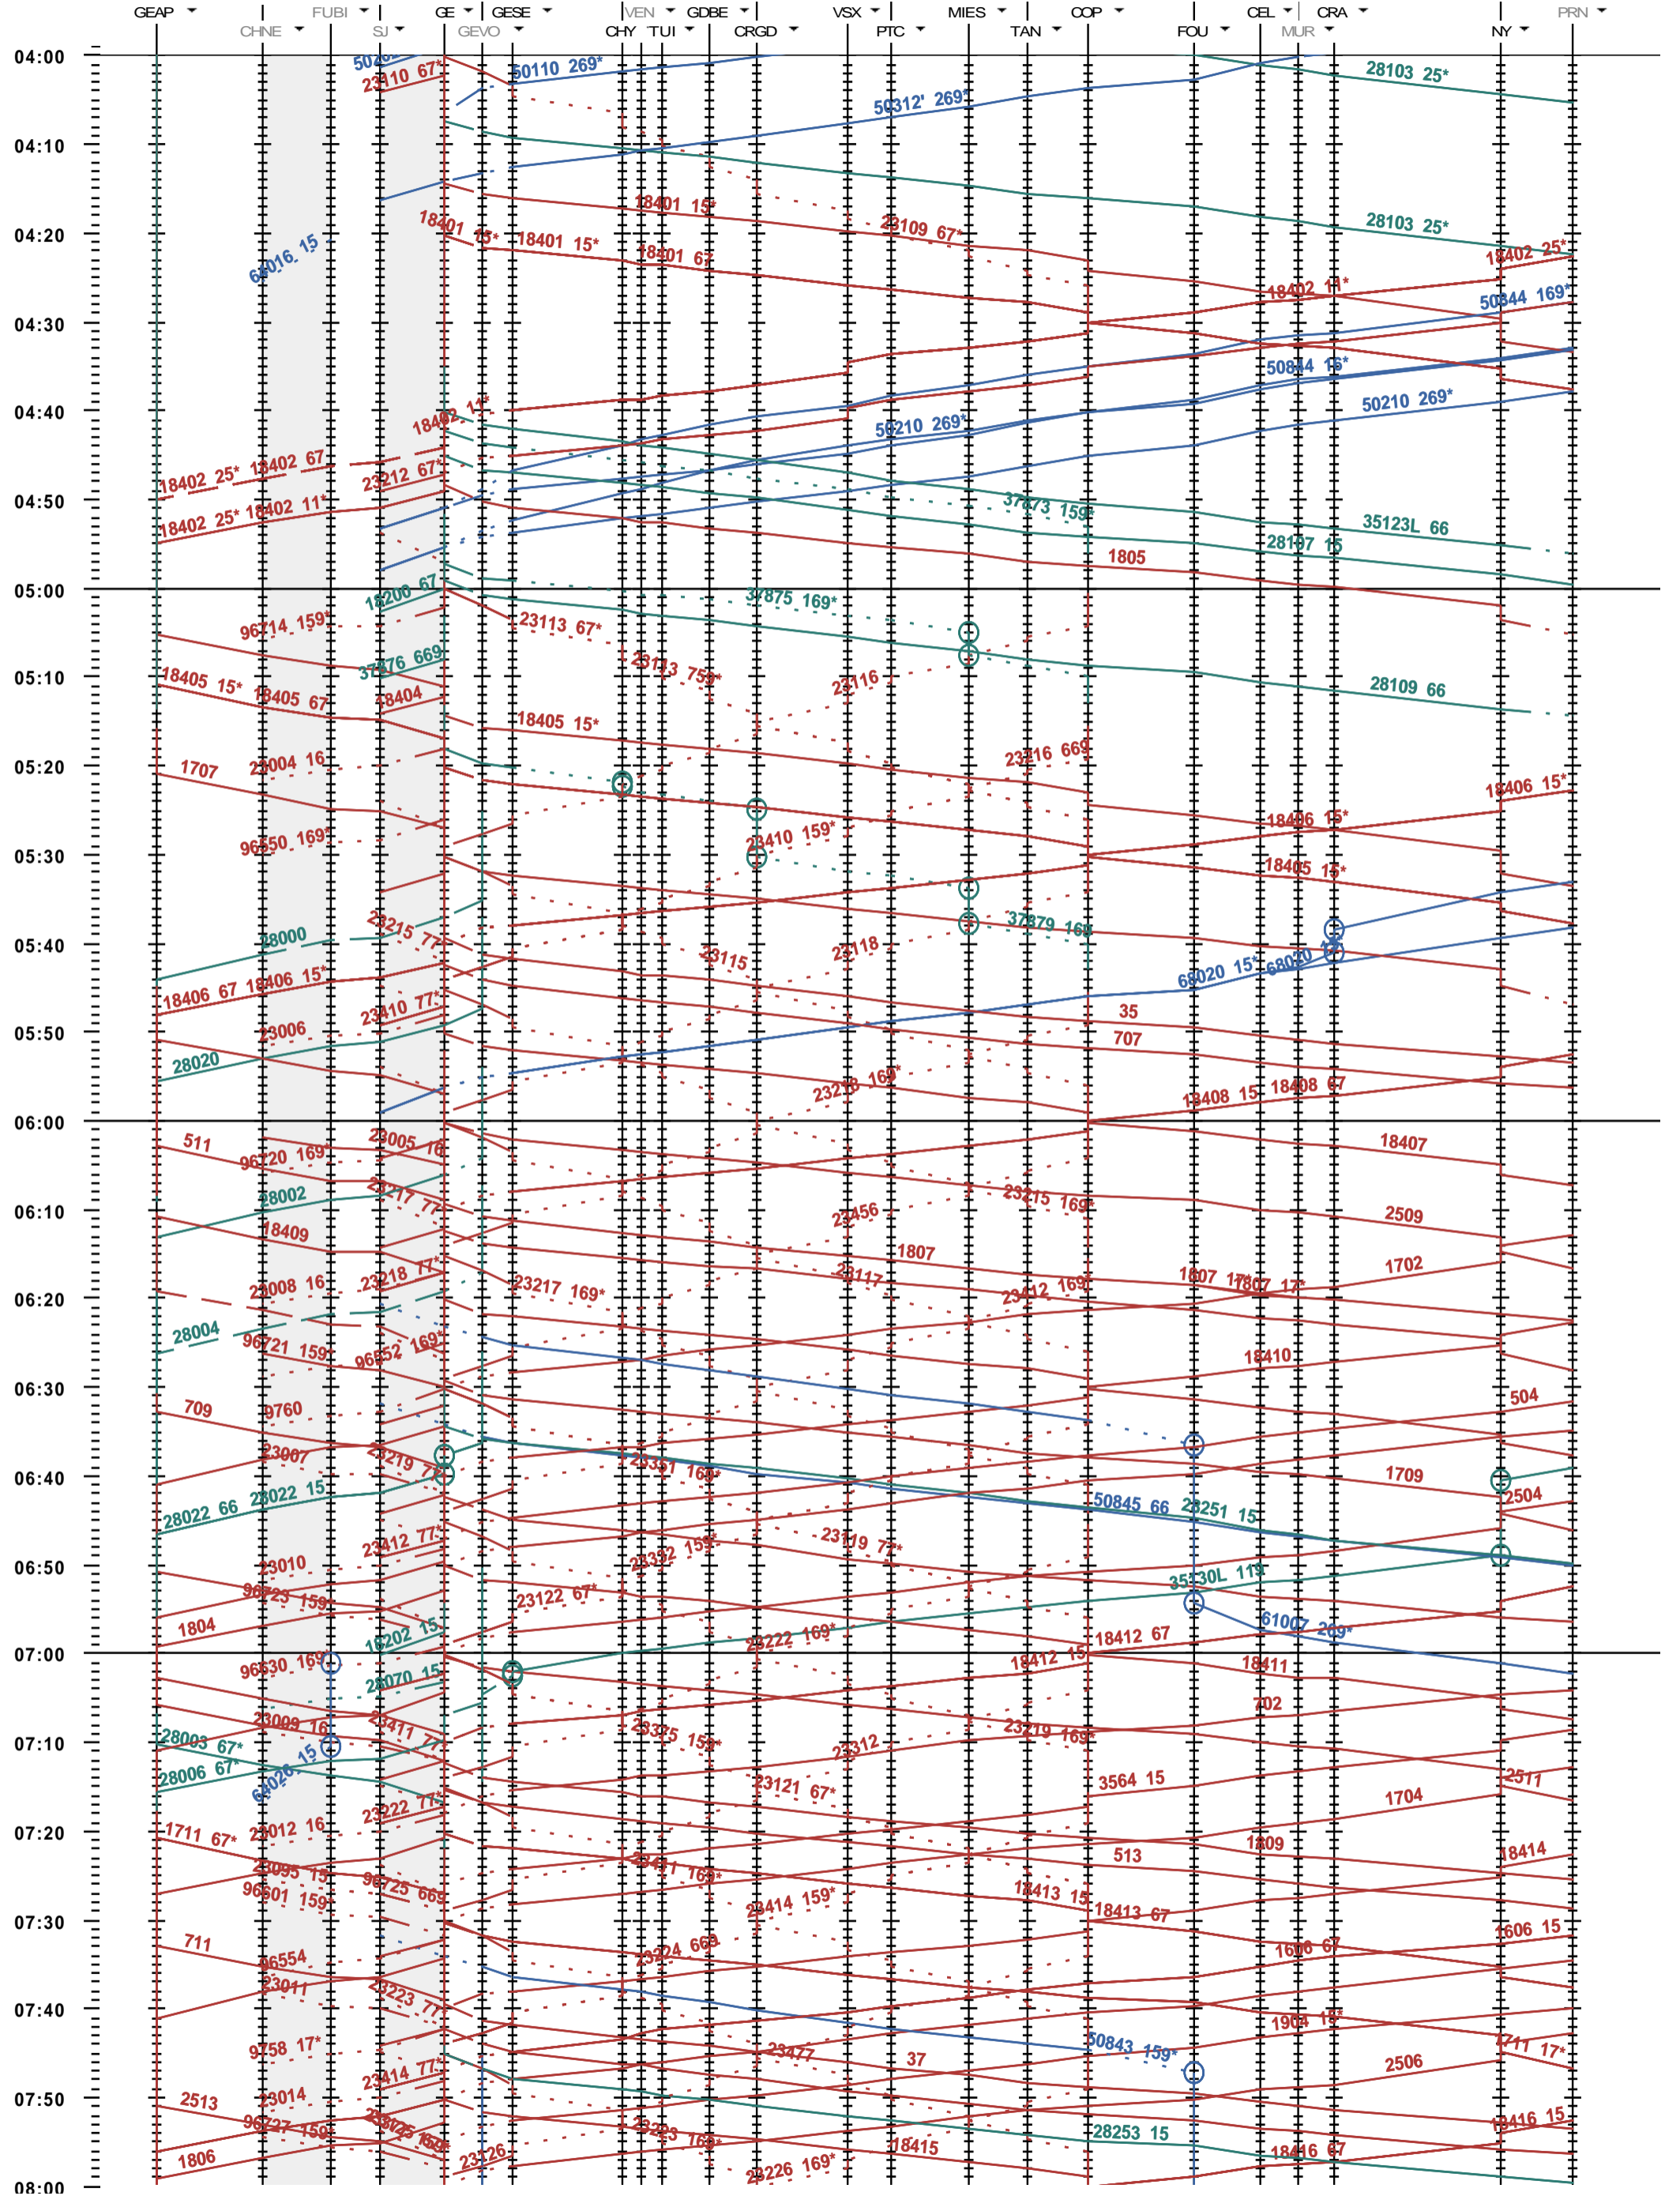

111 - Genève-Aéroport - Genève - Nyon

Fahrplanperiode 2020 (15.12.2019 - 12.12.2020)  
 Update  
 Gültig ab 15.12.2019

111 - Genève-Aéroport - Genève - Nyon

Fahrplanperiode 2020 (15.12.2019 - 12.12.2020)  
 Update  
 Gültig ab 15.12.2019

111 - Genève-Aéroport - Genève - Nyon

Fahrplanperiode 2020 (15.12.2019 - 12.12.2020)  
Update  
Gültig ab 15.12.2019