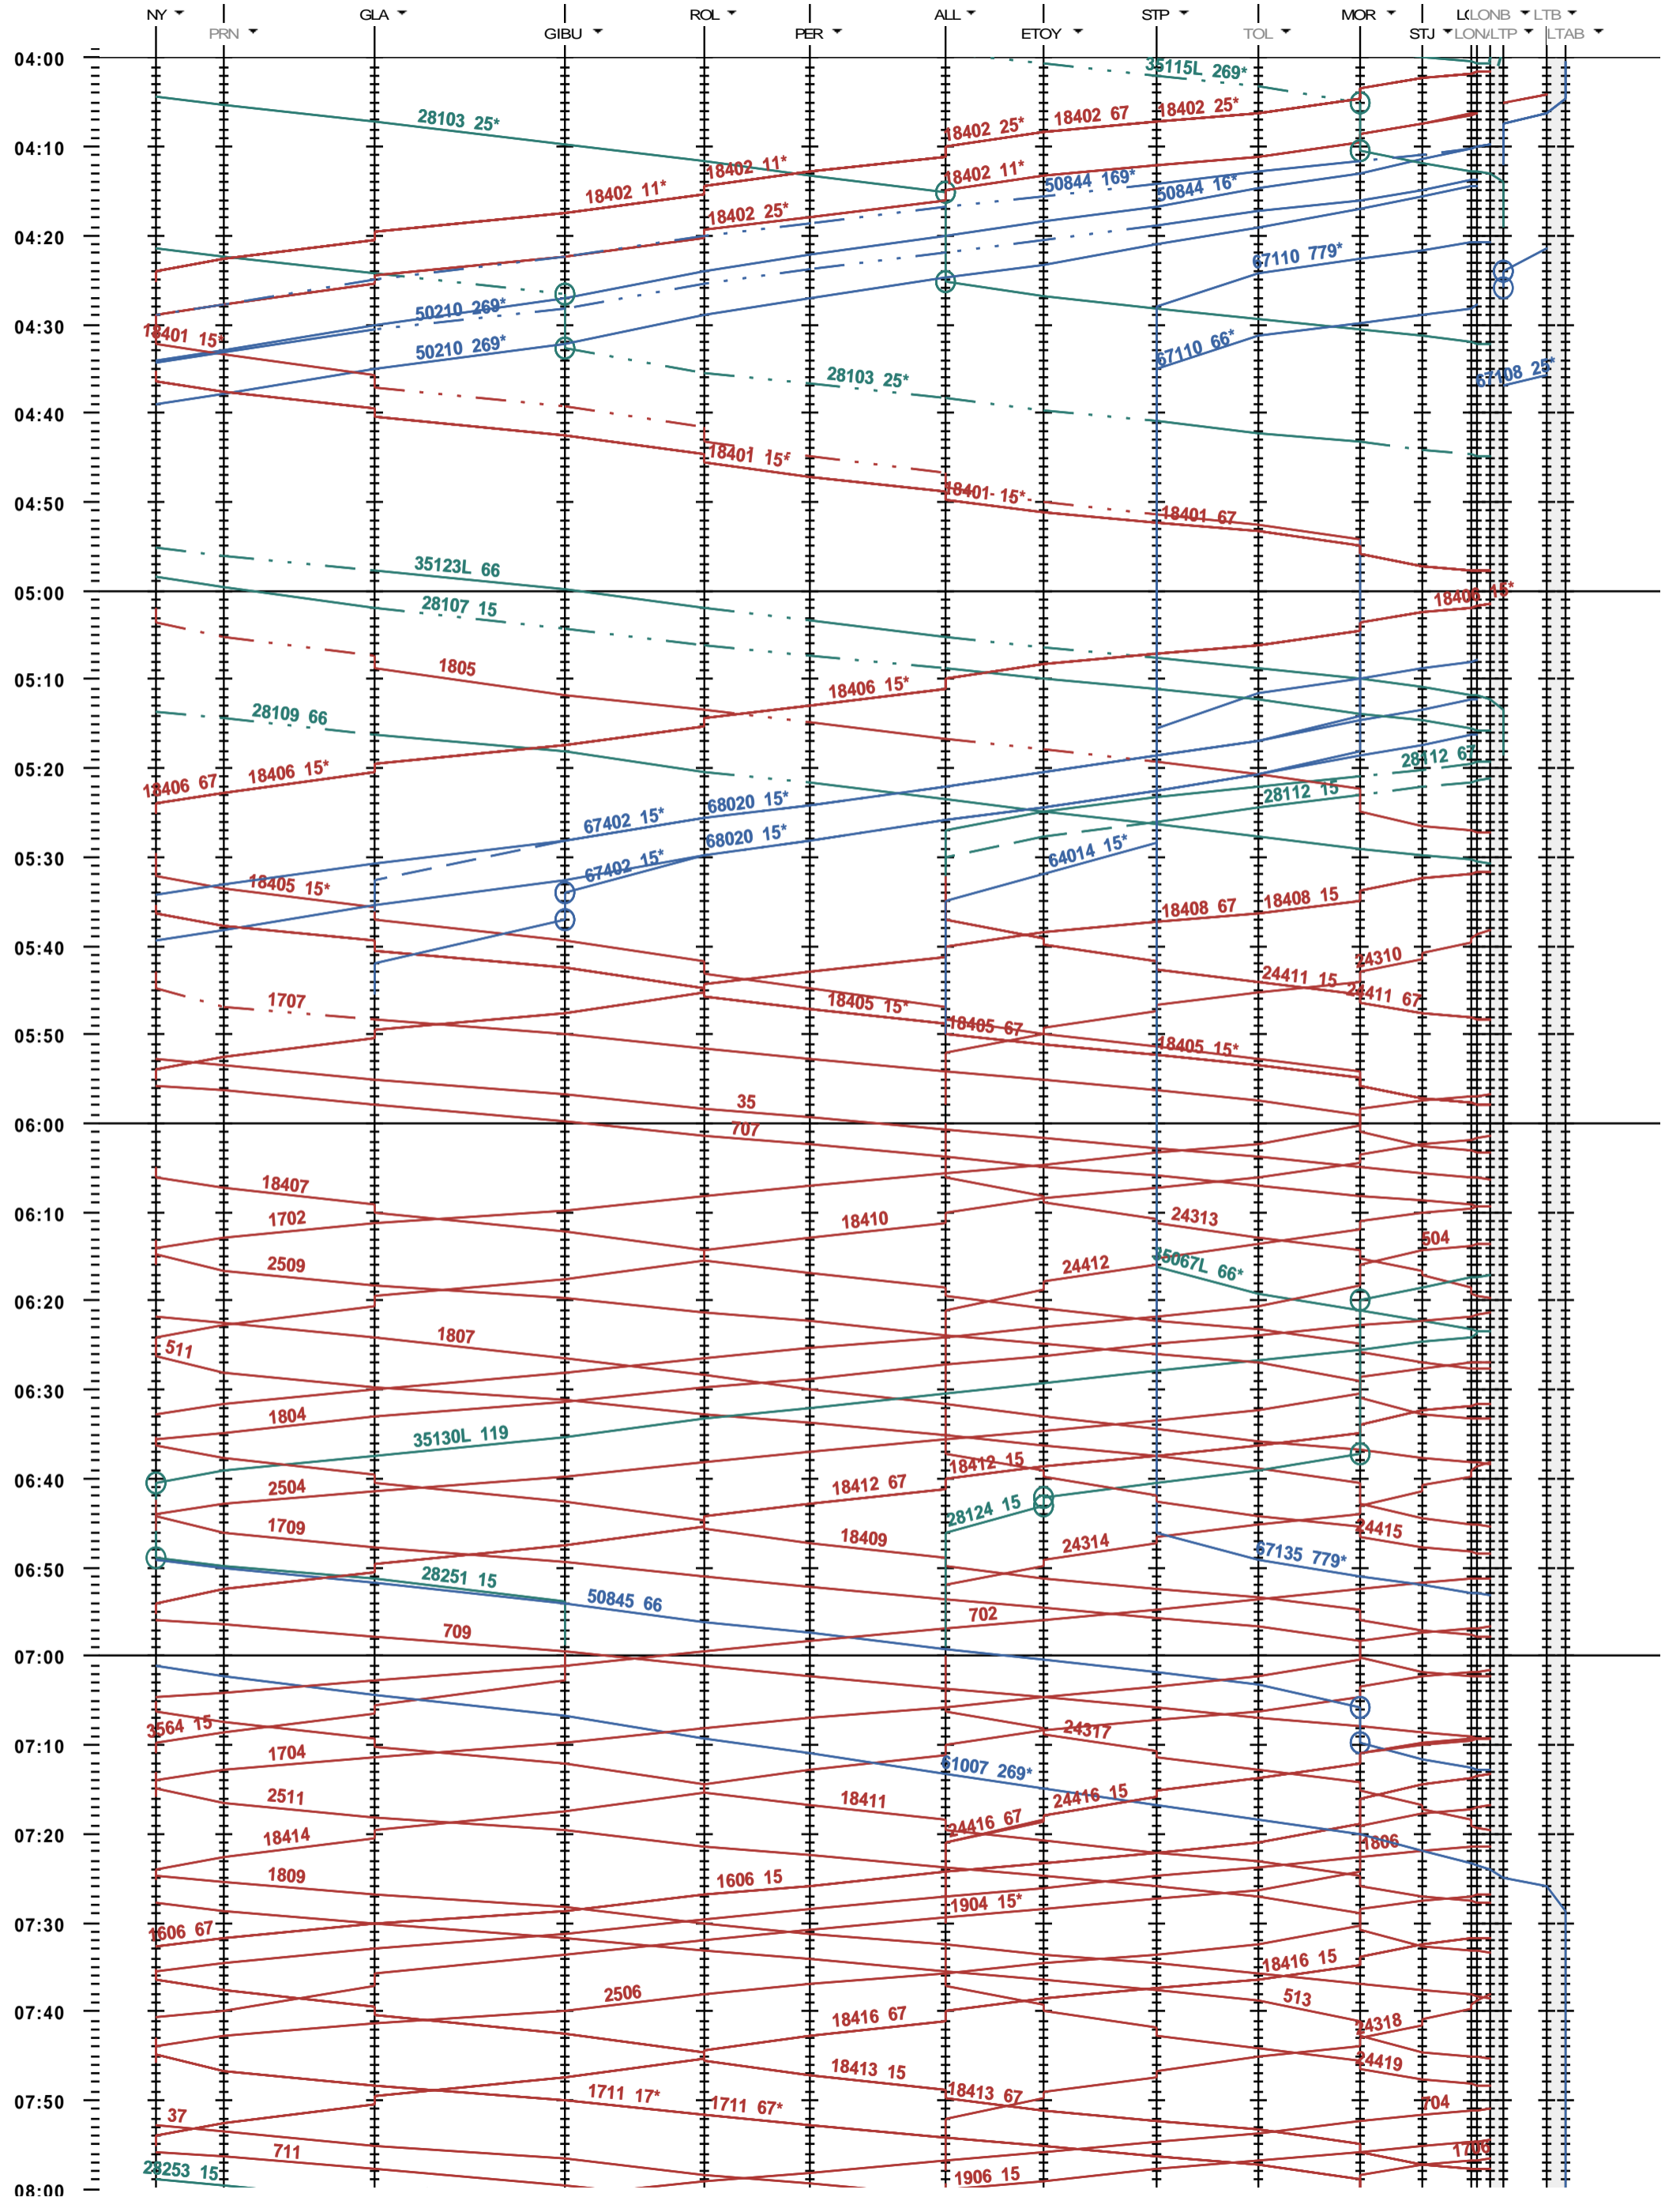

114 - Nyon - Lausanne-triage

Fahrplanperiode 2020 (15.12.2019 - 12.12.2020)
 Update
 Gültig ab 15.12.2019

114 - Nyon - Lausanne-triage

Fahrplanperiode 2020 (15.12.2019 - 12.12.2020)
 Update
 Gültig ab 15.12.2019

114 - Nyon - Lausanne-triage

Fahrplanperiode 2020 (15.12.2019 - 12.12.2020)
 Update
 Gültig ab 15.12.2019