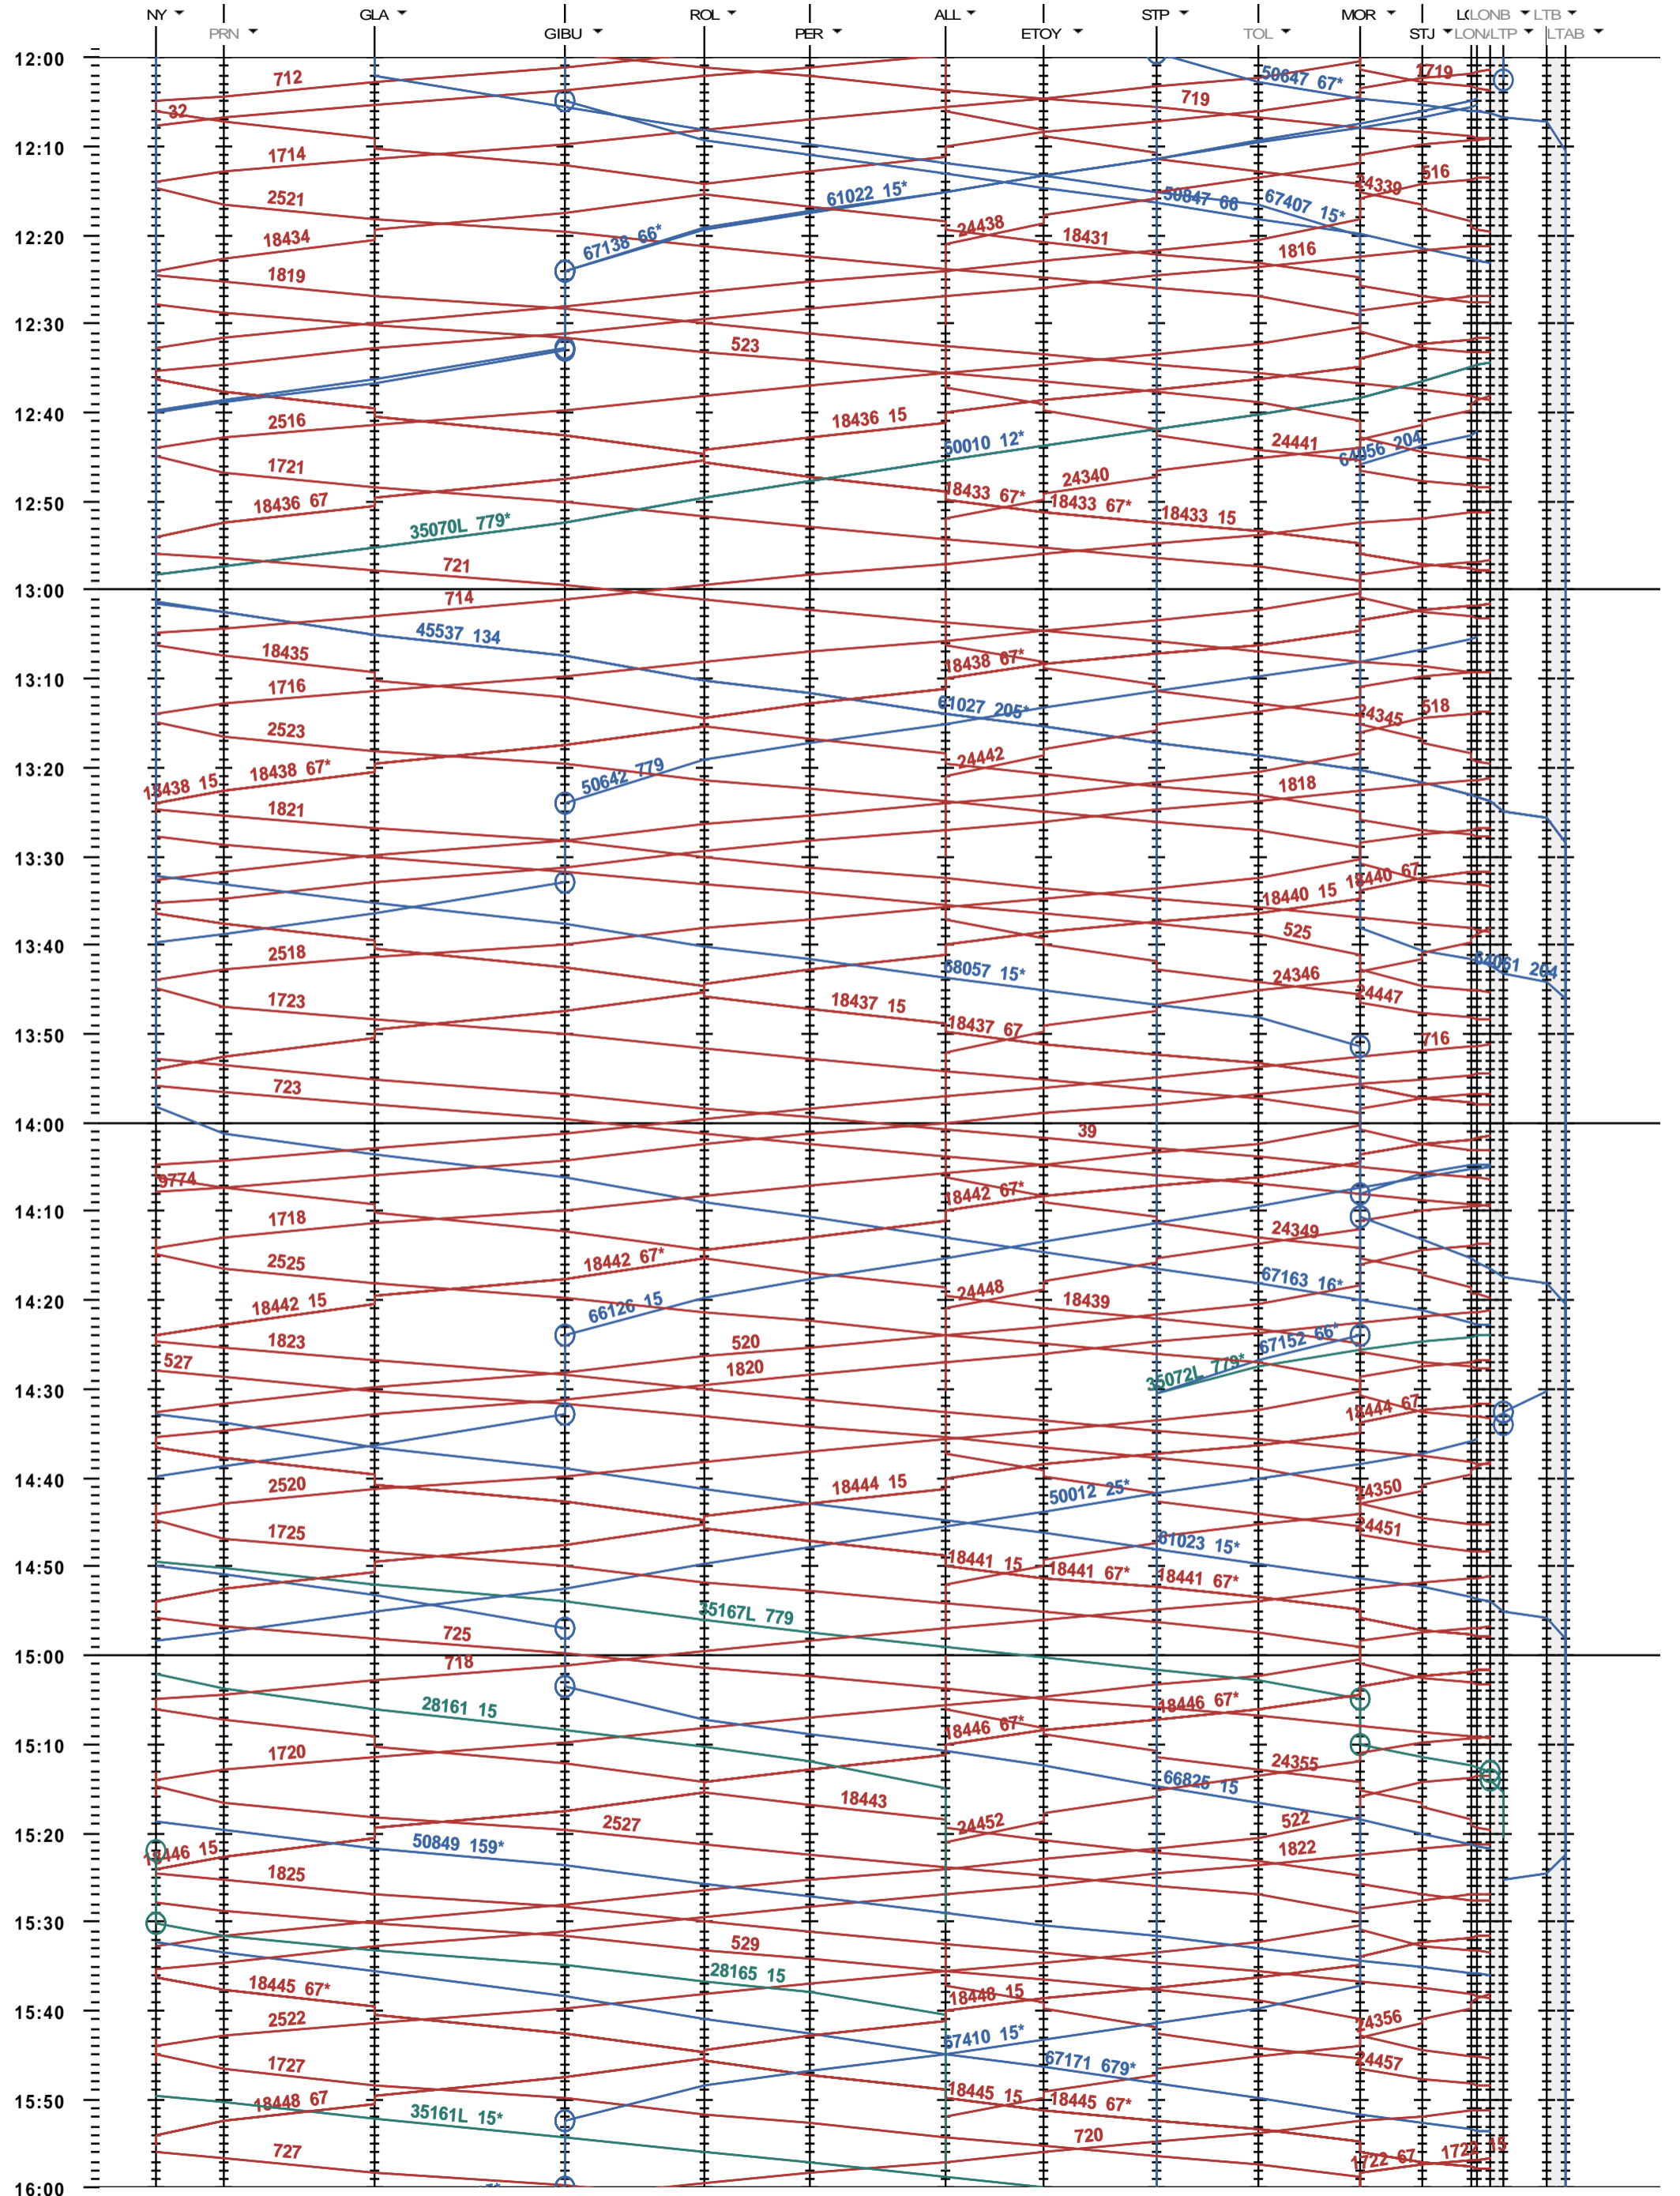

114 - Nyon - Lausanne-triage

Fahrplanperiode 2020 (15.12.2019 - 12.12.2020)
 Update
 Gültig ab 15.12.2019

114 - Nyon - Lausanne-triage

Fahrplanperiode 2020 (15.12.2019 - 12.12.2020)
 Update
 Gültig ab 15.12.2019

114 - Nyon - Lausanne-triage

Fahrplanperiode 2020 (15.12.2019 - 12.12.2020)
 Update
 Gültig ab 15.12.2019