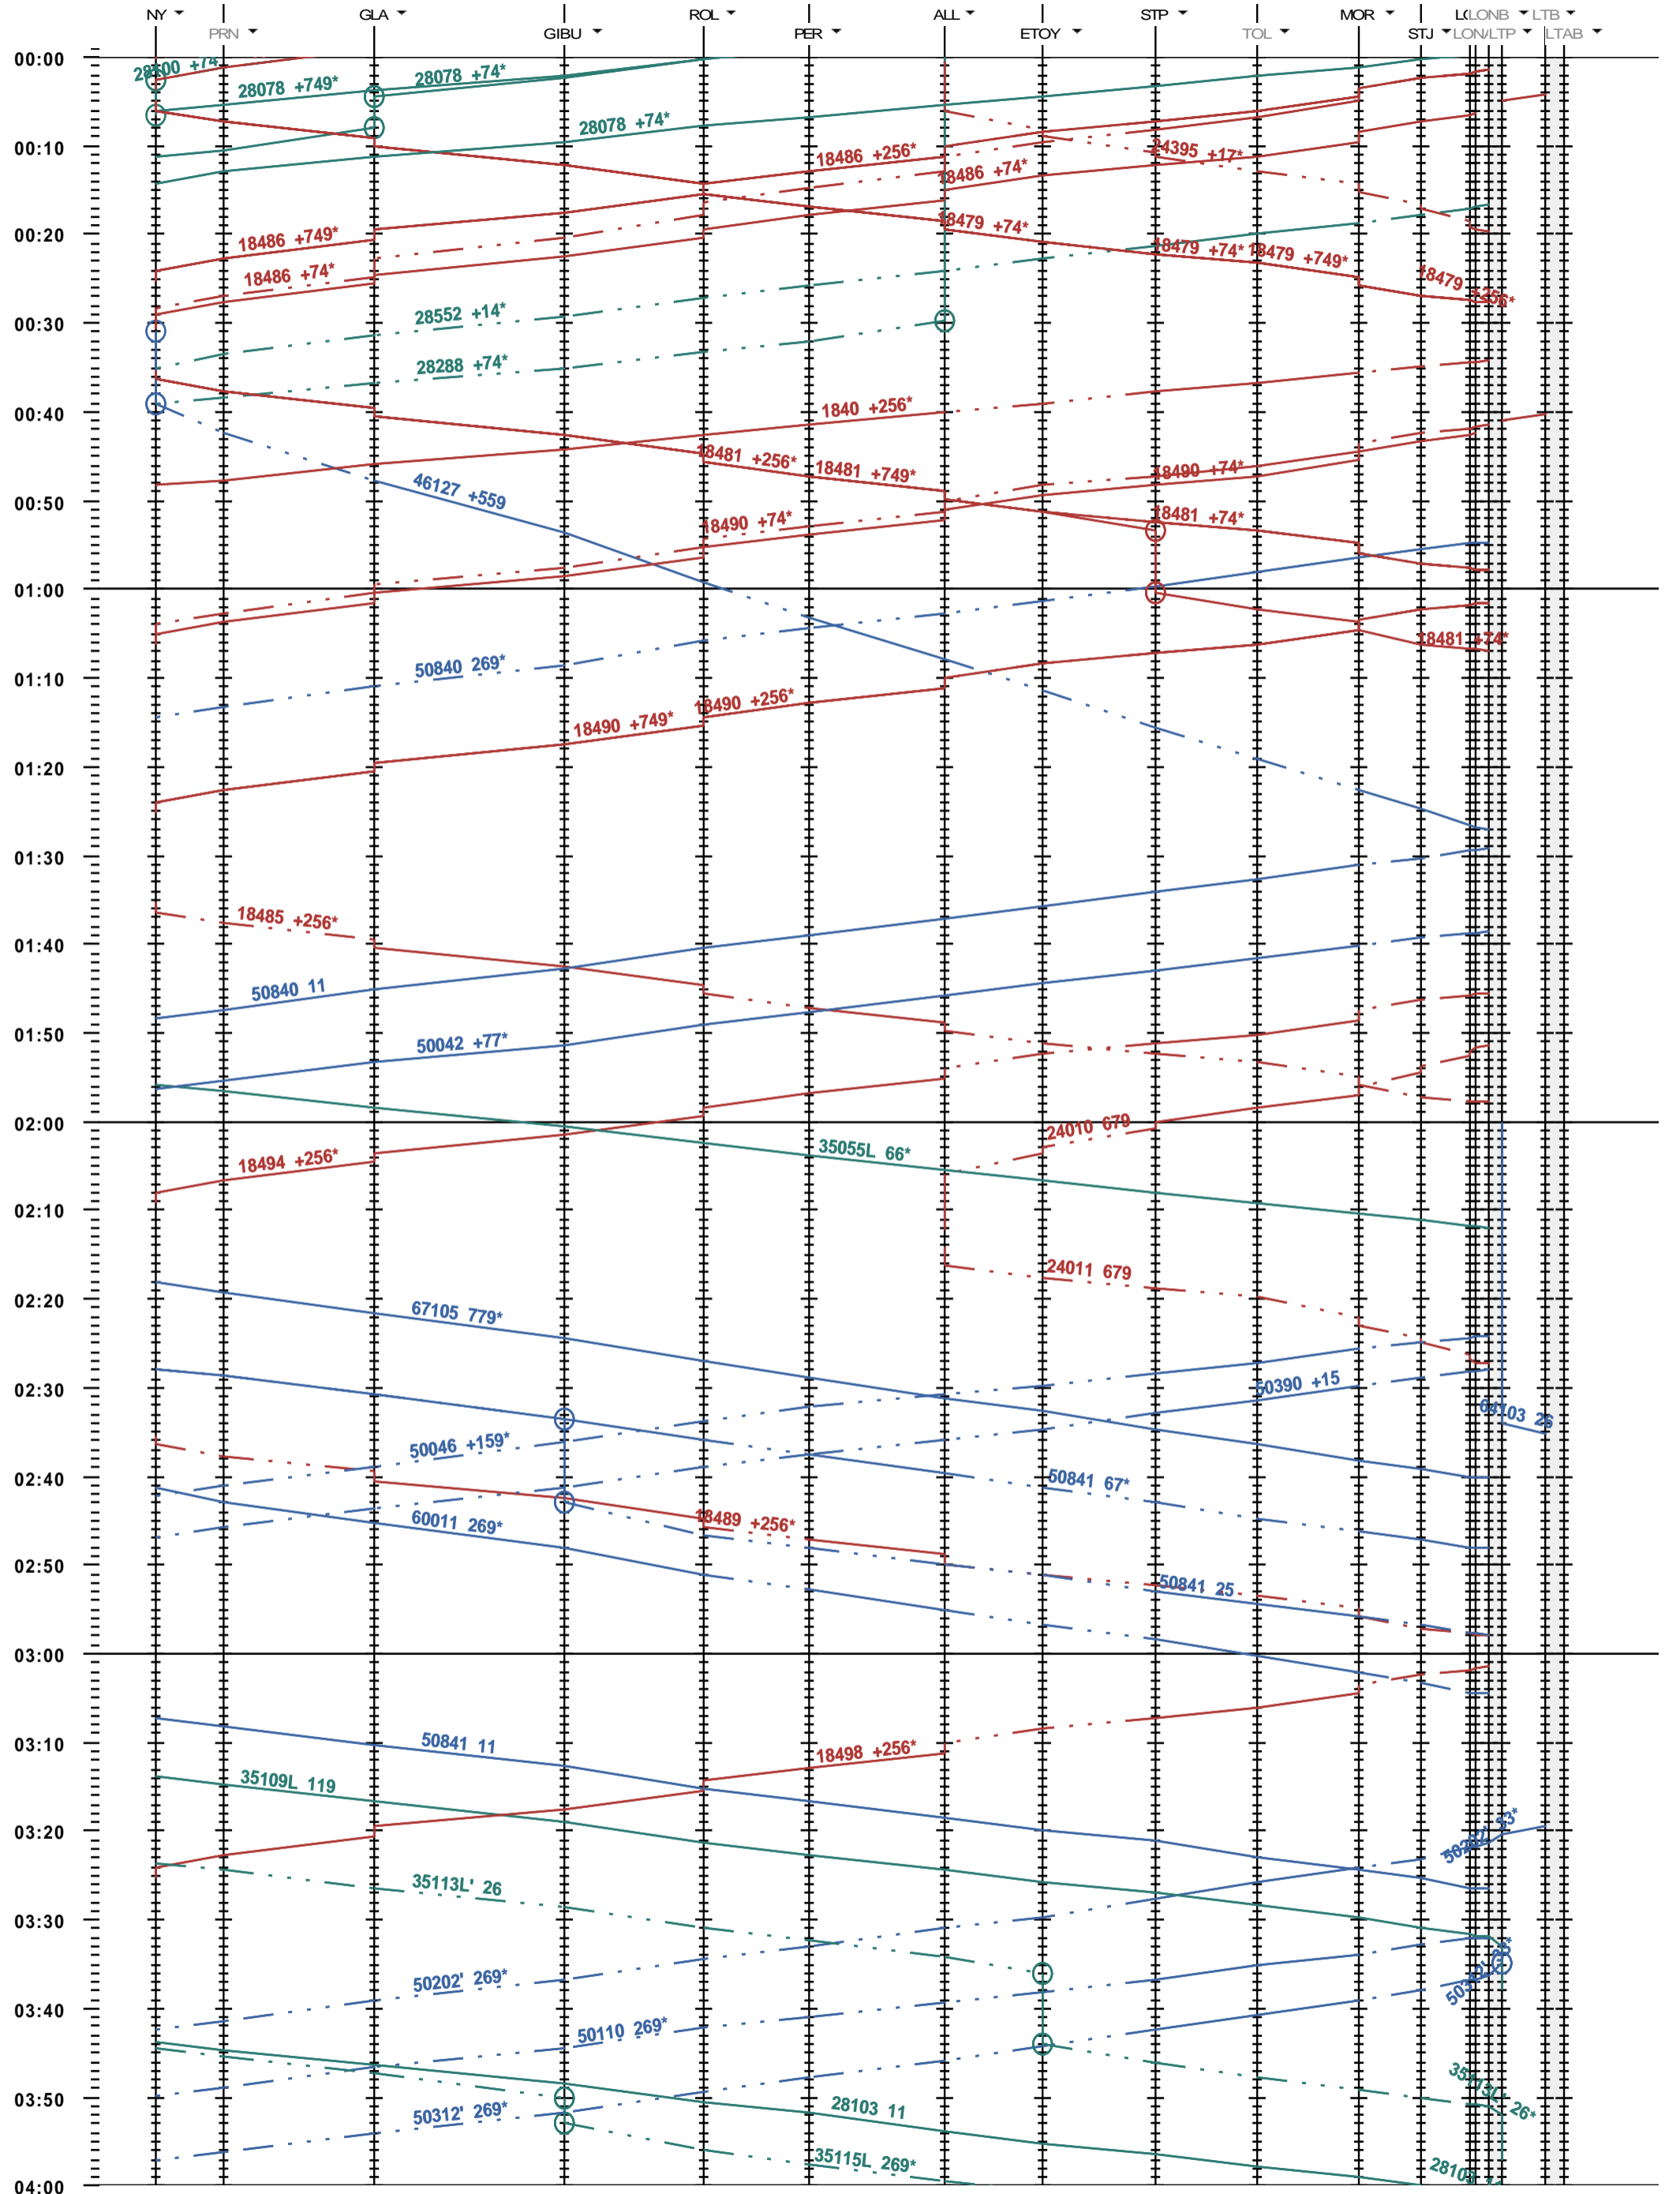

114 - Nyon - Lausanne-triage

Fahrplanperiode 2020 (15.12.2019 - 12.12.2020)
 Update
 Gültig ab 15.12.2019

114 - Nyon - Lausanne-triage

Fahrplanperiode 2020 (15.12.2019 - 12.12.2020)
 Update
 Gültig ab 15.12.2019

114 - Nyon - Lausanne-triage

Fahrplanperiode 2020 (15.12.2019 - 12.12.2020)
 Update
 Gültig ab 15.12.2019