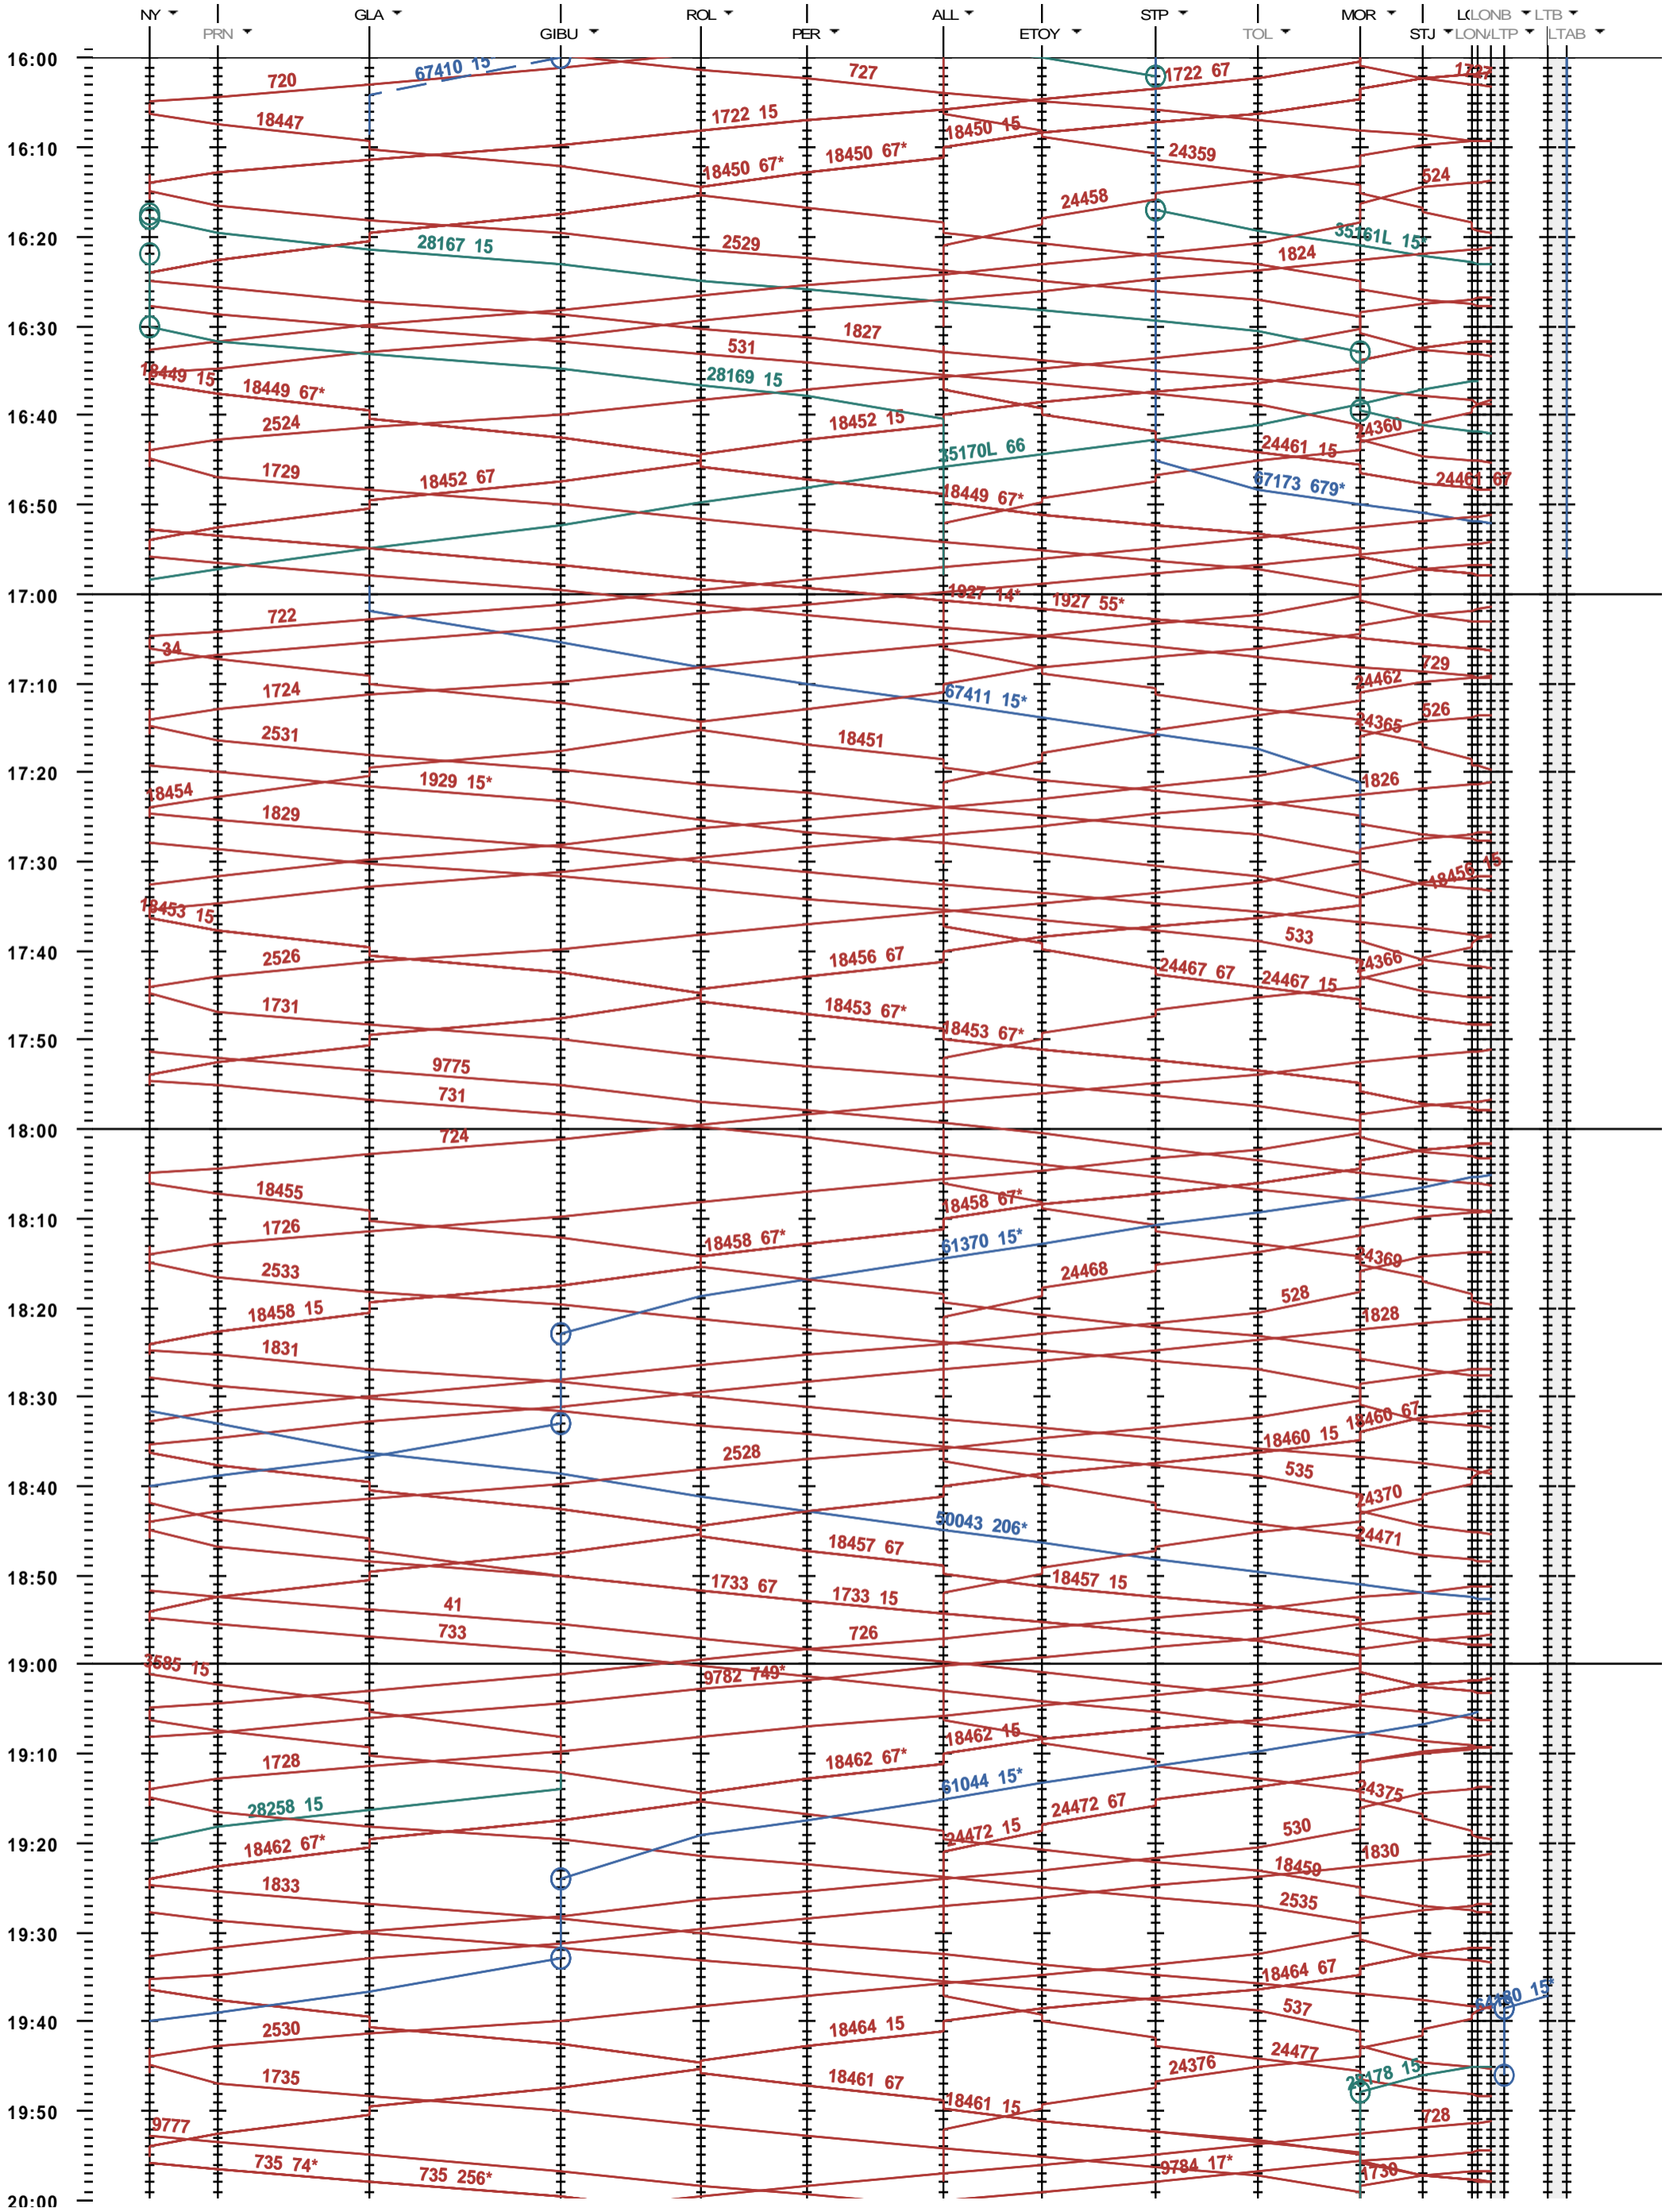

114 - Nyon - Lausanne-triage

Fahrplanperiode 2020 (15.12.2019 - 12.12.2020)
 Update
 Gültig ab 15.12.2019

114 - Nyon - Lausanne-triage

Fahrplanperiode 2020 (15.12.2019 - 12.12.2020)
 Update
 Gültig ab 15.12.2019

114 - Nyon - Lausanne-triage

Fahrplanperiode 2020 (15.12.2019 - 12.12.2020)
 Update
 Gültig ab 15.12.2019