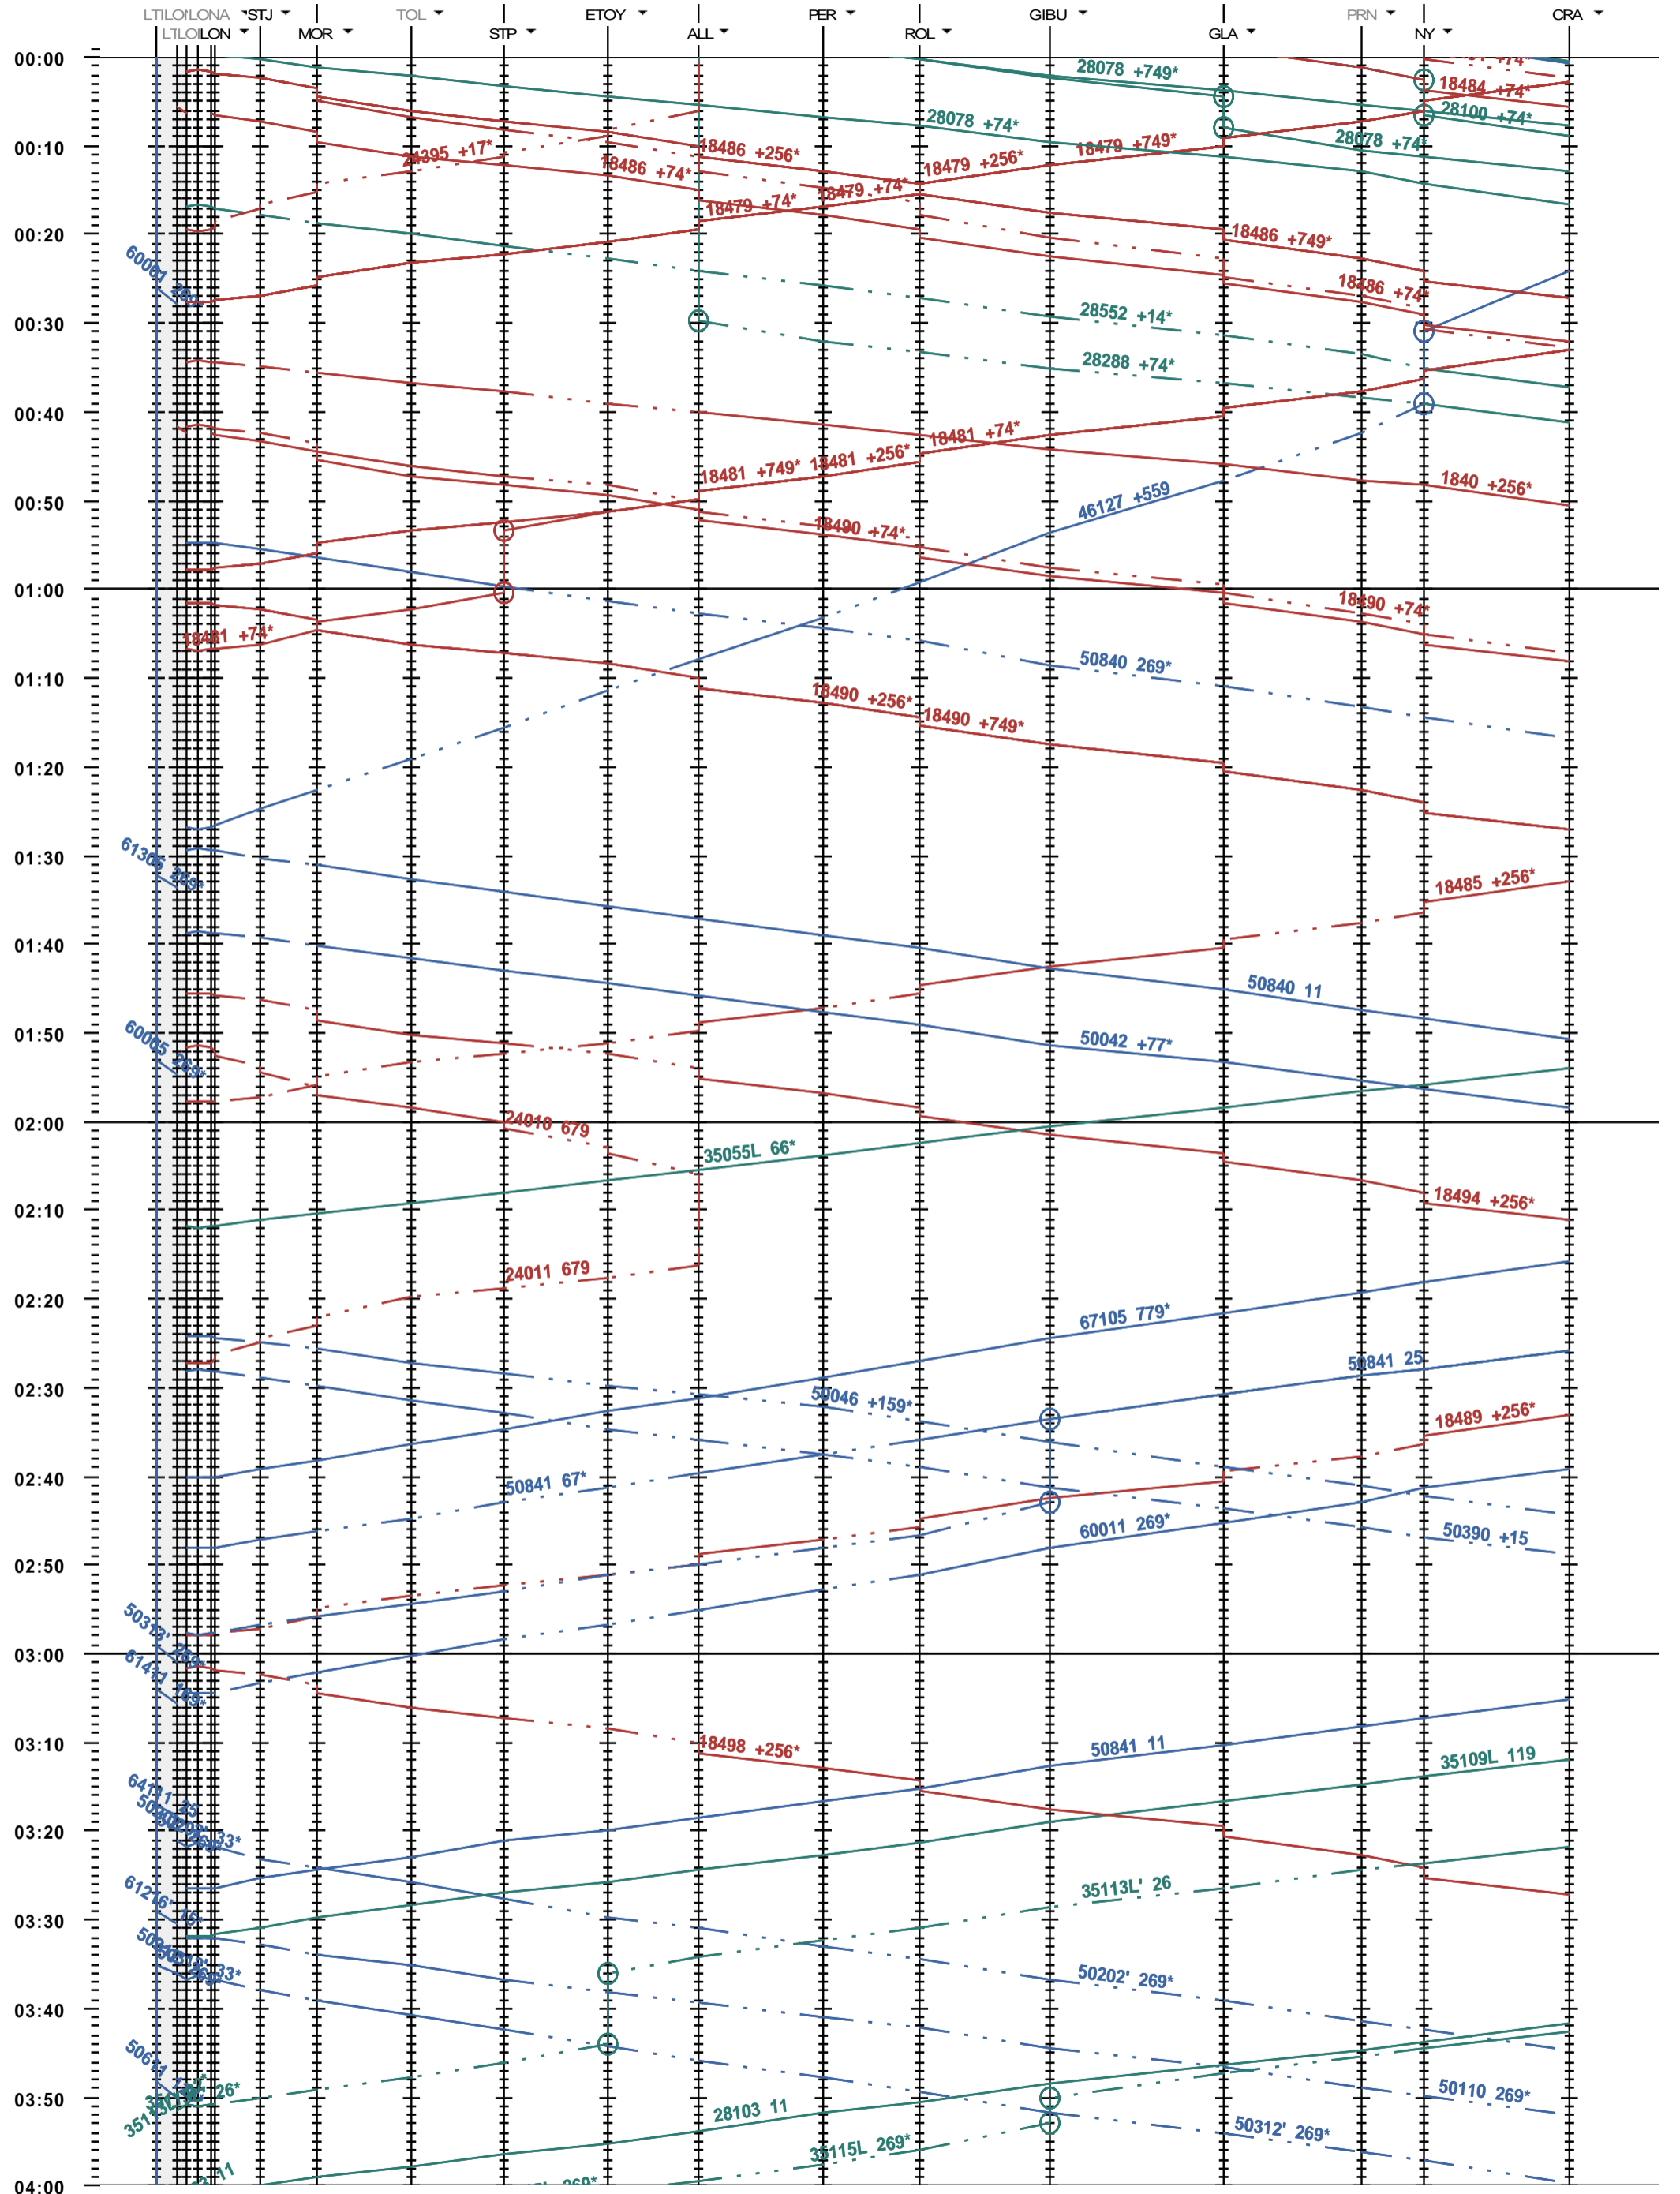

115 - Lausanne-triage - Nyon

Fahrplanperiode 2020 (15.12.2019 - 12.12.2020)
 Update
 Gültig ab 15.12.2019

115 - Lausanne-triage - Nyon

Fahrplanperiode 2020 (15.12.2019 - 12.12.2020)
 Update
 Gültig ab 15.12.2019