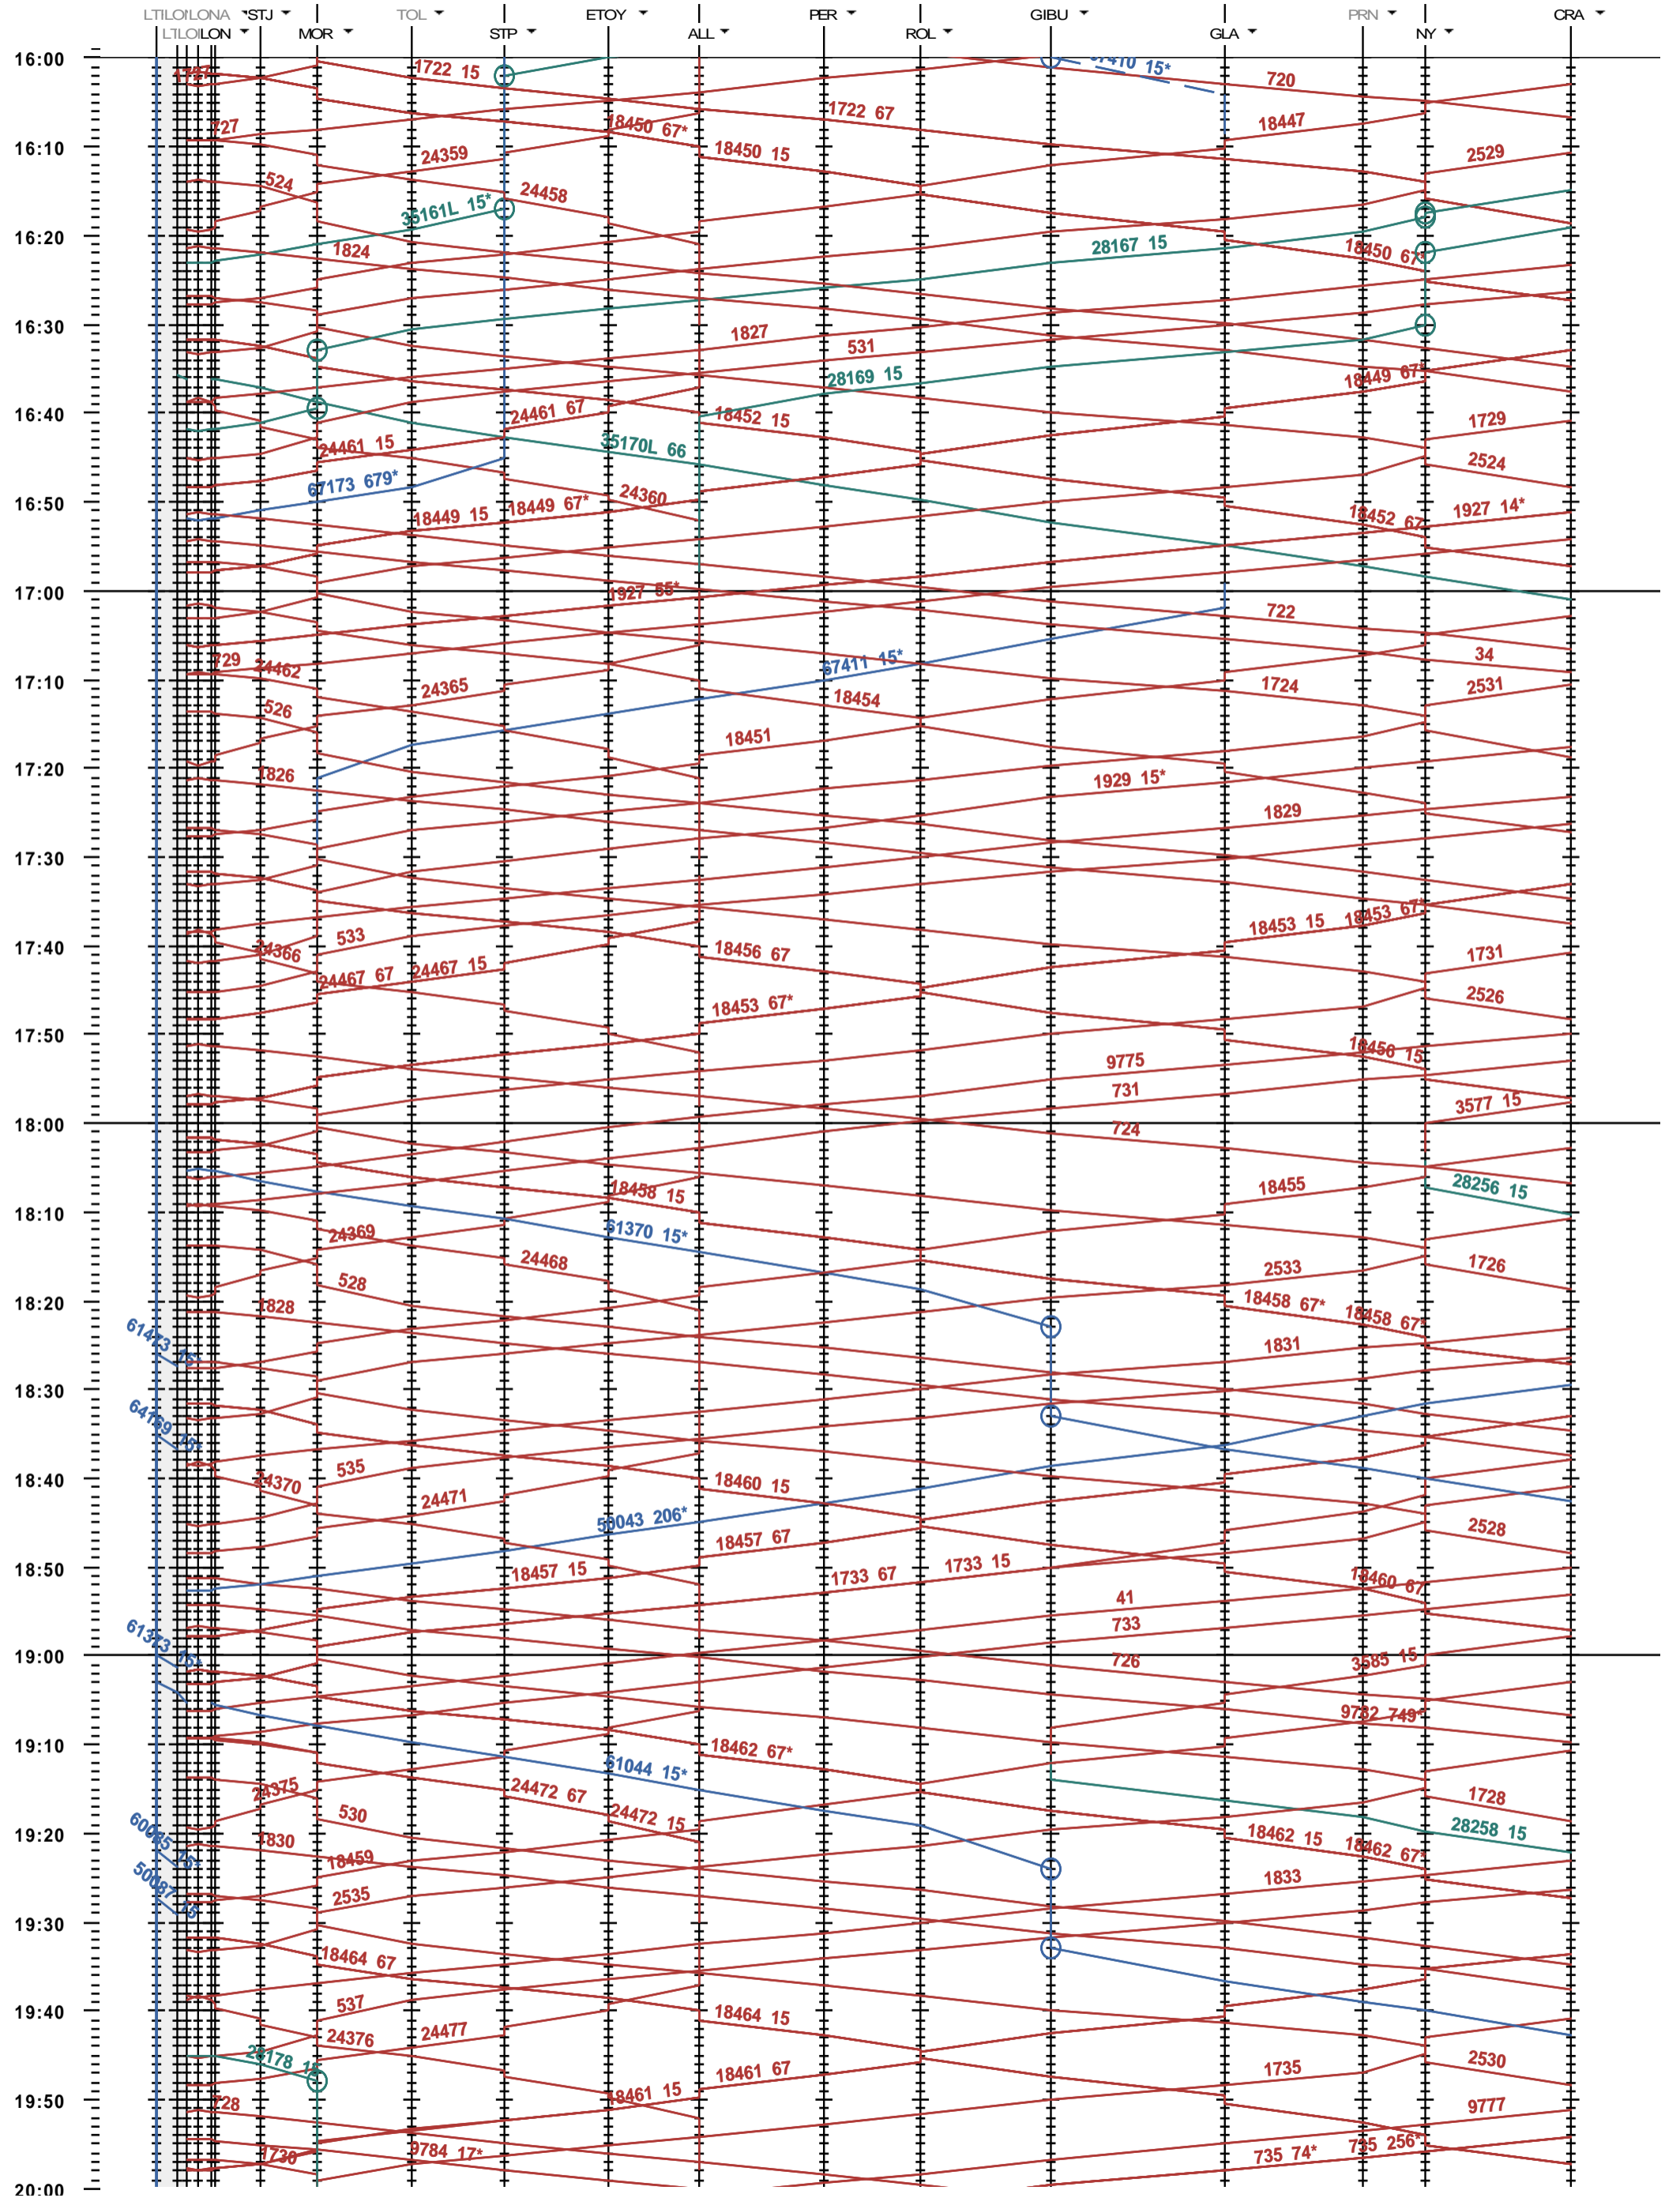

115 - Lausanne-triage - Nyon

Fahrplanperiode 2020 (15.12.2019 - 12.12.2020)
 Update
 Gültig ab 15.12.2019

115 - Lausanne-triage - Nyon

Fahrplanperiode 2020 (15.12.2019 - 12.12.2020)
 Update
 Gültig ab 15.12.2019