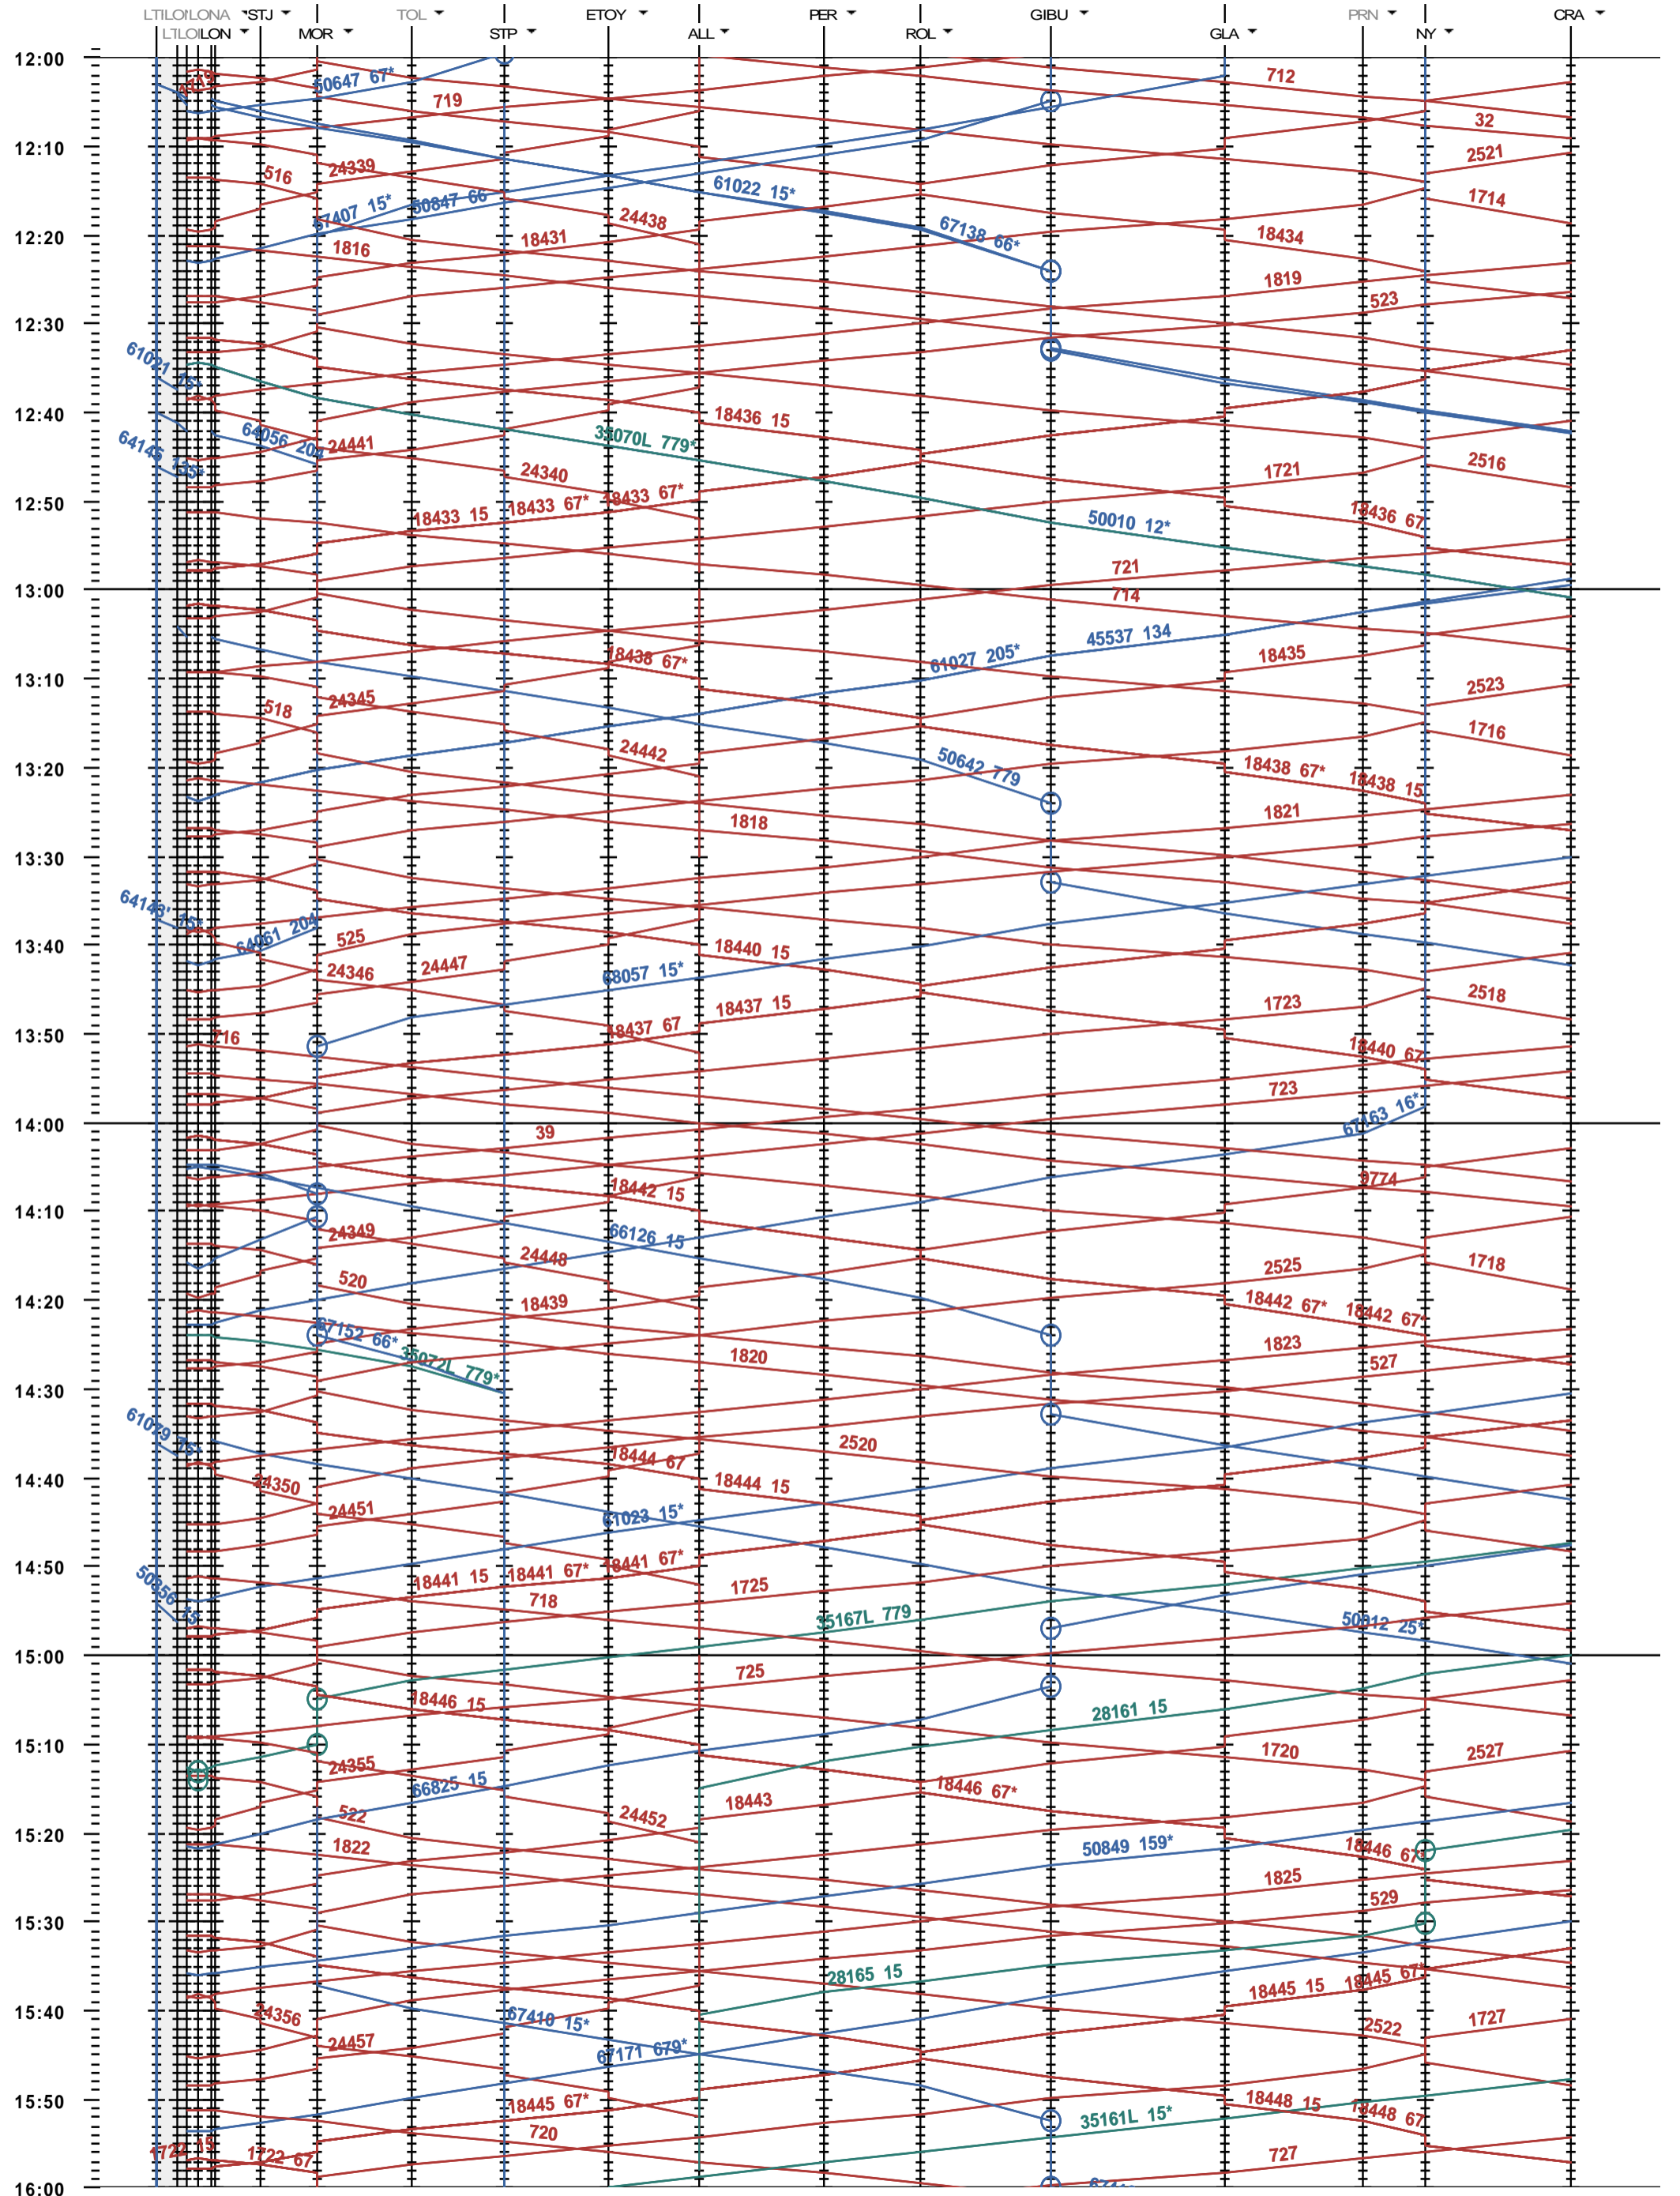

115 - Lausanne-triage - Nyon

Fahrplanperiode 2020 (15.12.2019 - 12.12.2020)
 Update
 Gültig ab 15.12.2019

115 - Lausanne-triage - Nyon

Fahrplanperiode 2020 (15.12.2019 - 12.12.2020)
 Update
 Gültig ab 15.12.2019