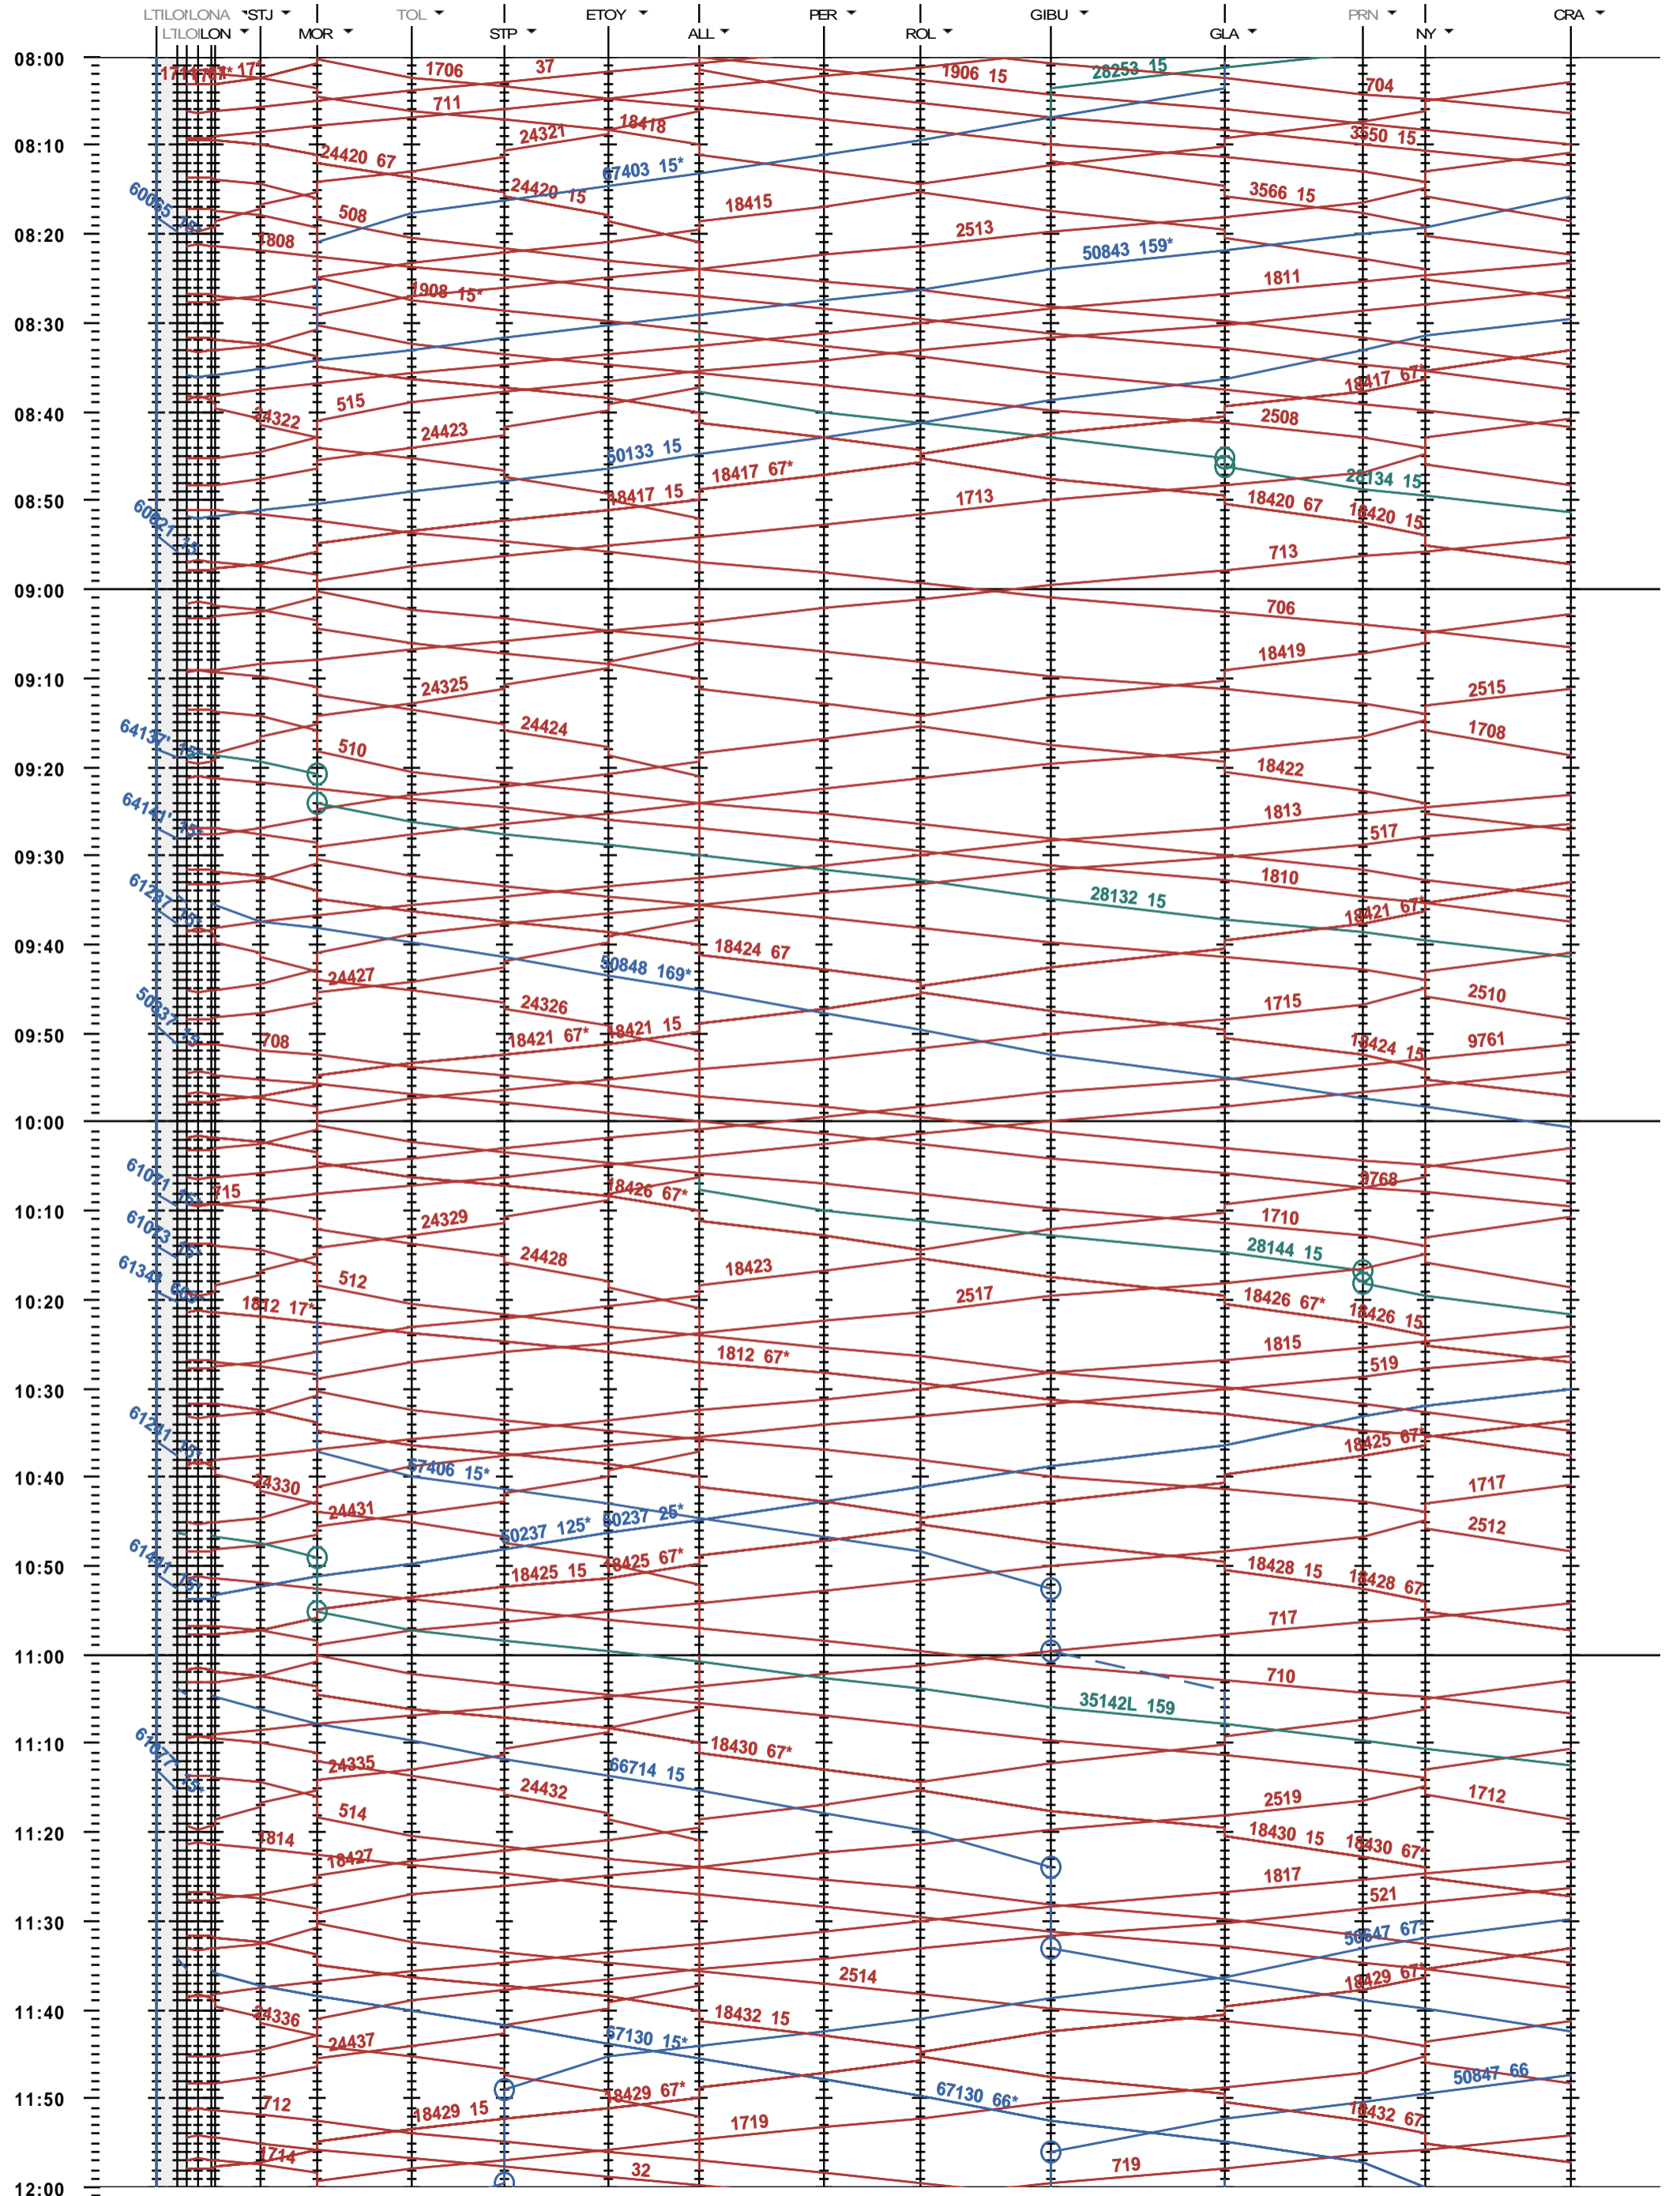

115 - Lausanne-triage - Nyon

Fahrplanperiode 2020 (15.12.2019 - 12.12.2020)
 Update
 Gültig ab 15.12.2019

115 - Lausanne-triage - Nyon

Fahrplanperiode 2020 (15.12.2019 - 12.12.2020)
 Update
 Gültig ab 15.12.2019