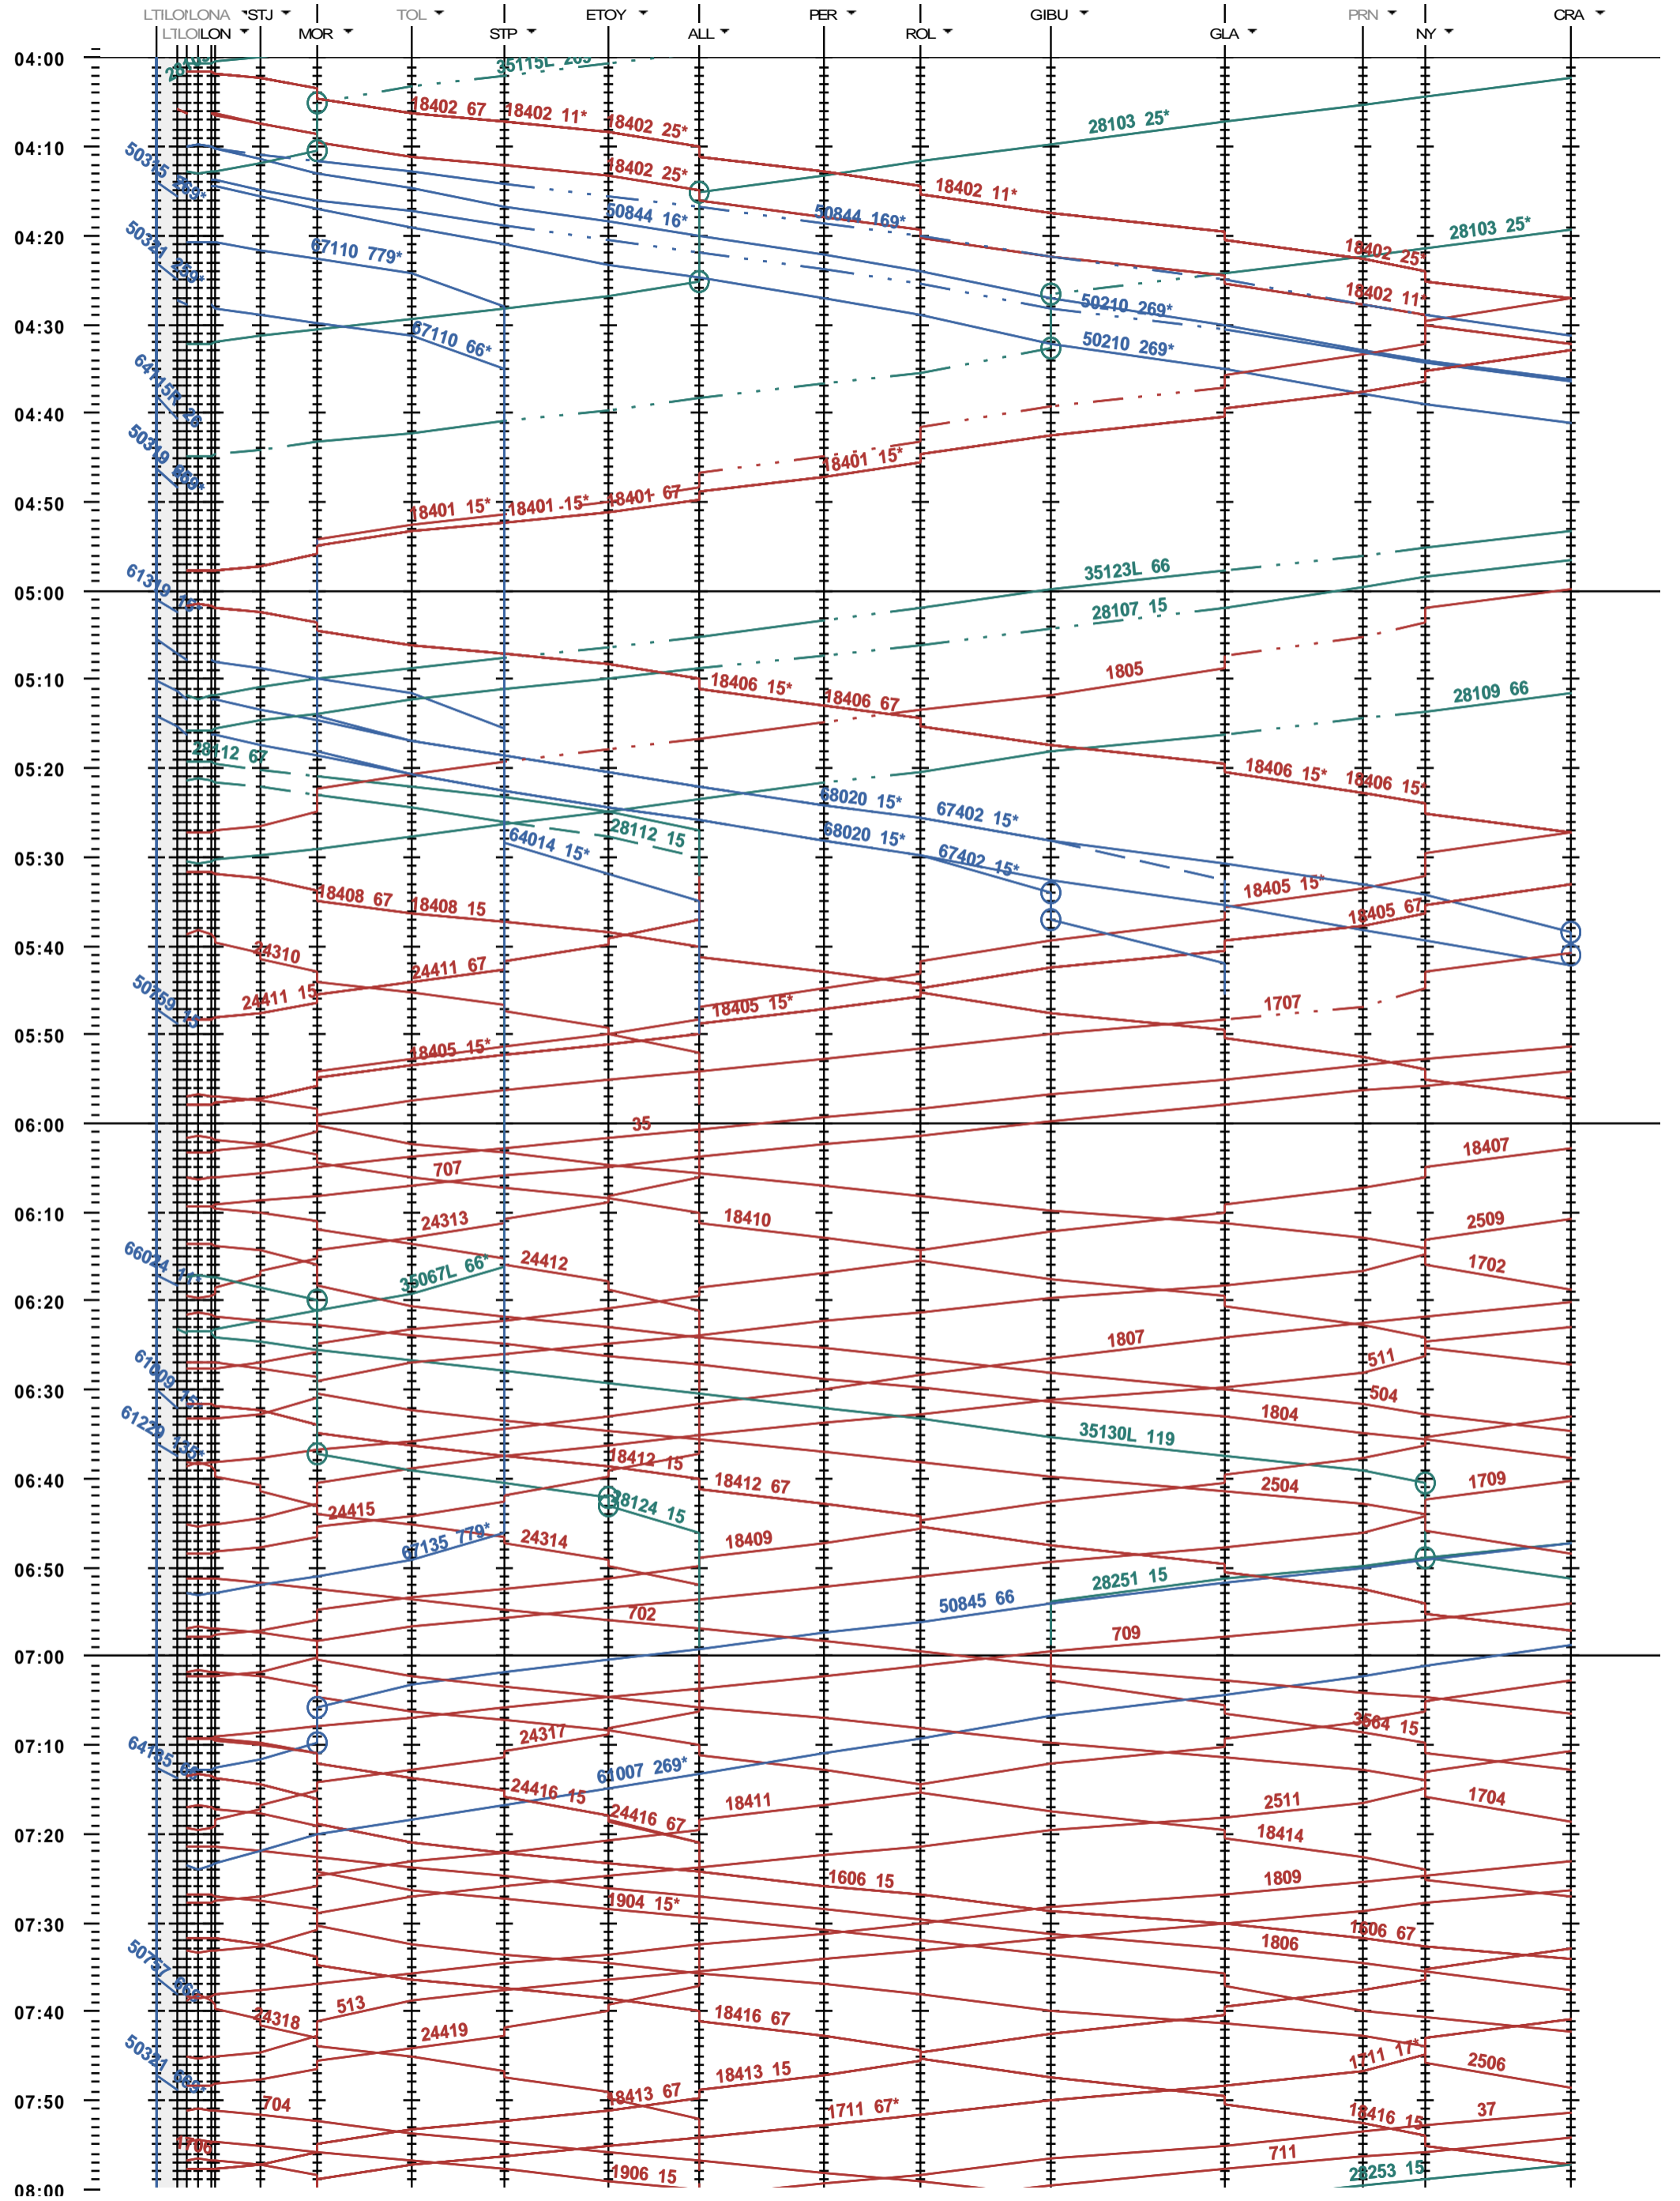

115 - Lausanne-triage - Nyon

Fahrplanperiode 2020 (15.12.2019 - 12.12.2020)
 Update
 Gültig ab 15.12.2019

115 - Lausanne-triage - Nyon

Fahrplanperiode 2020 (15.12.2019 - 12.12.2020)
 Update
 Gültig ab 15.12.2019