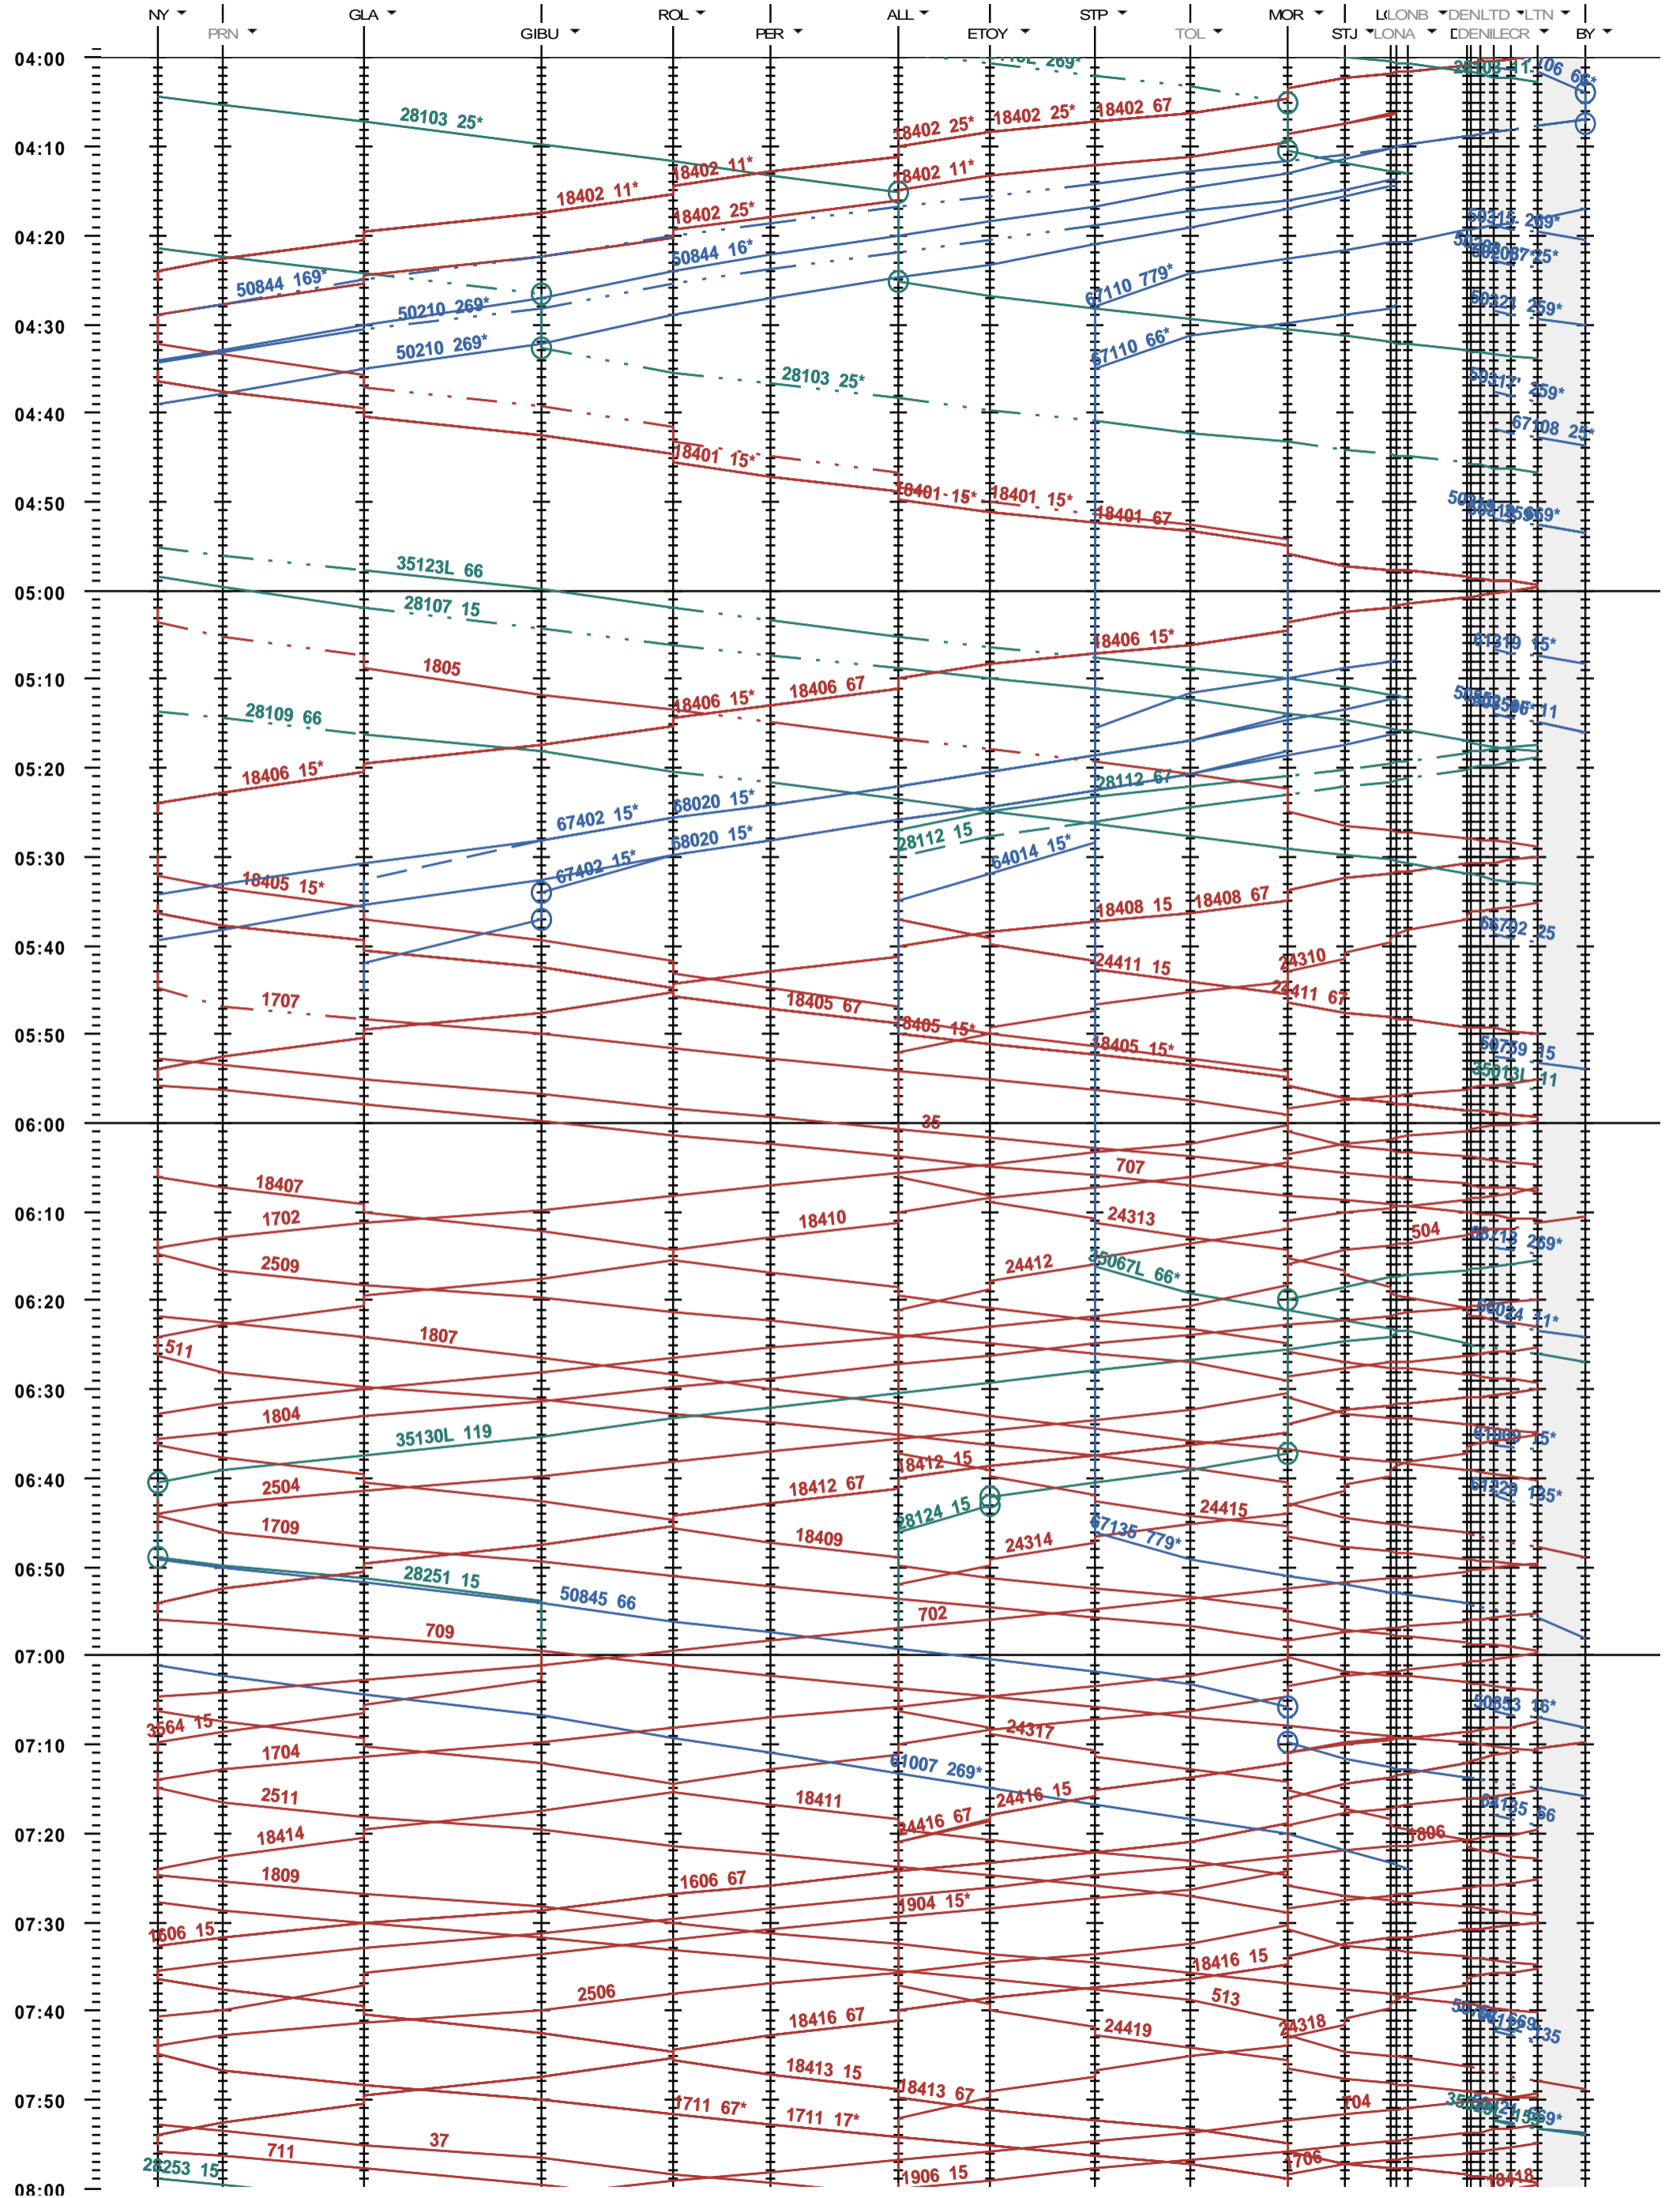

116 - Nyon - Denges A - Lausanne-triage Nord

Fahrplanperiode 2020 (15.12.2019 - 12.12.2020)
 Update
 Gültig ab 15.12.2019

116 - Nyon - Denges A - Lausanne-triage Nord

Fahrplanperiode 2020 (15.12.2019 - 12.12.2020)
 Update
 Gültig ab 15.12.2019

116 - Nyon - Denges A - Lausanne-triage Nord

Fahrplanperiode 2020 (15.12.2019 - 12.12.2020)
 Update
 Gültig ab 15.12.2019