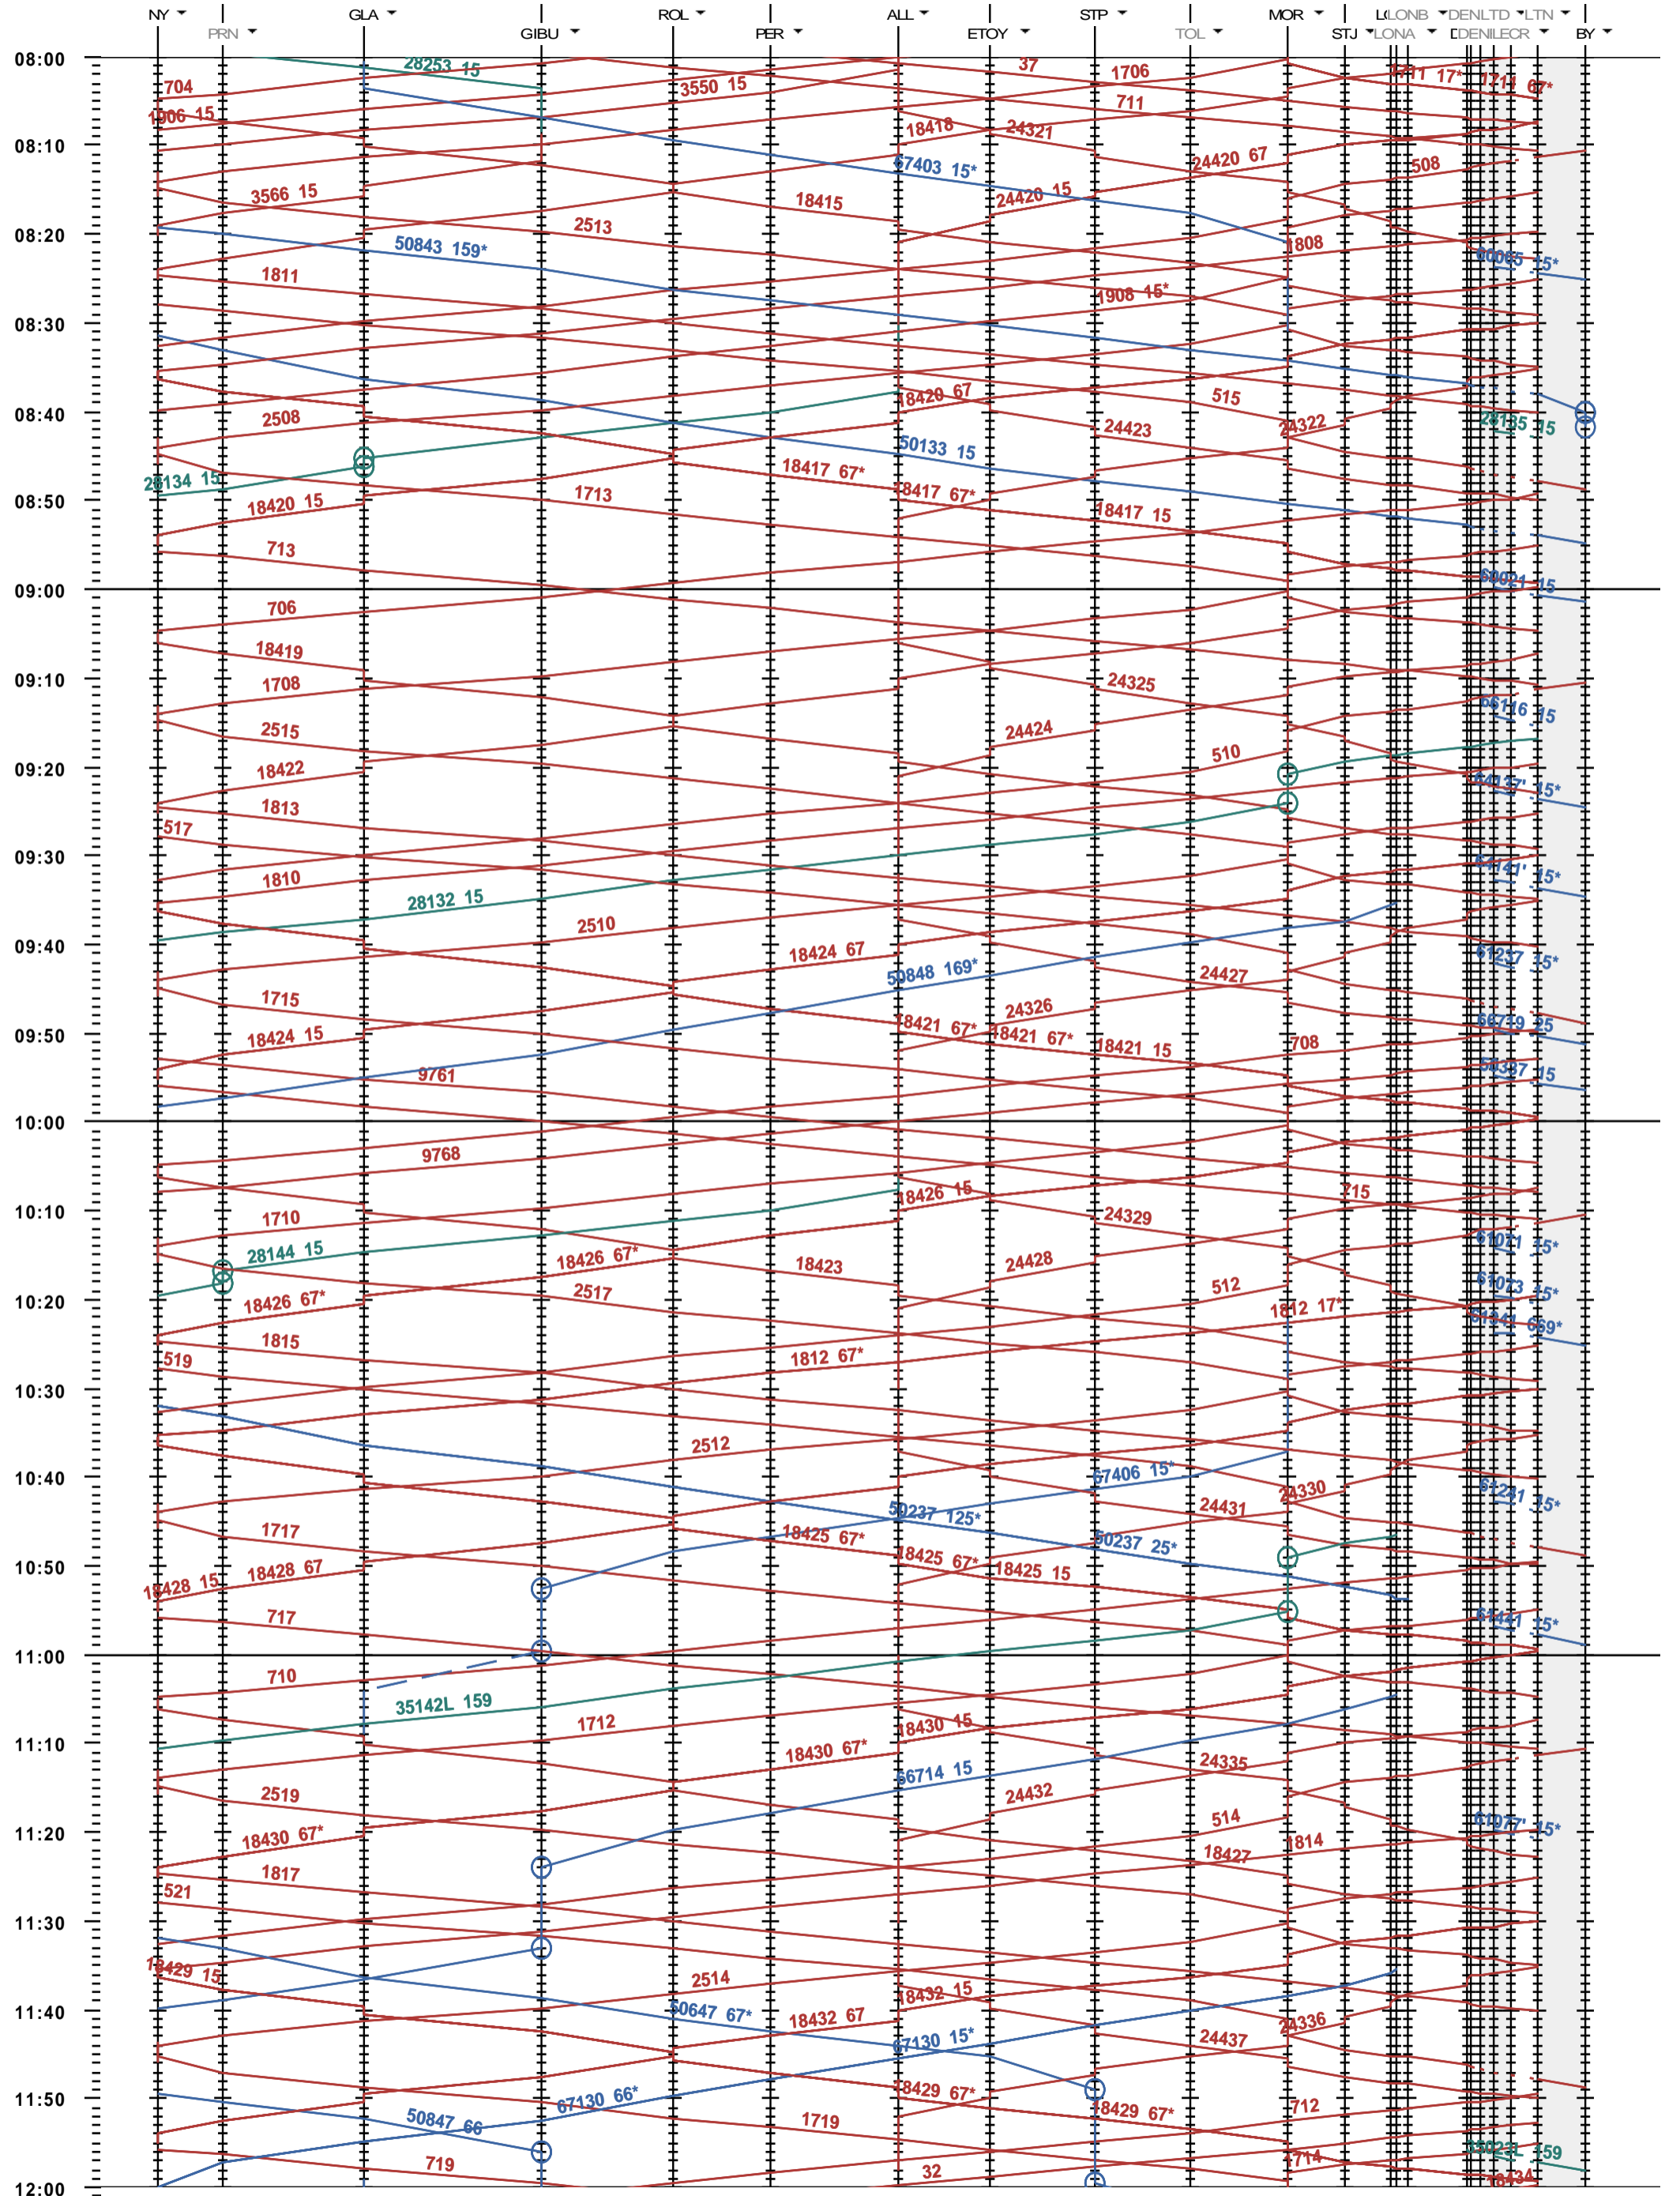

116 - Nyon - Denges A - Lausanne-triage Nord

Fahrplanperiode 2020 (15.12.2019 - 12.12.2020)
 Update
 Gültig ab 15.12.2019

116 - Nyon - Denges A - Lausanne-triage Nord

Fahrplanperiode 2020 (15.12.2019 - 12.12.2020)
 Update
 Gültig ab 15.12.2019

116 - Nyon - Denges A - Lausanne-triage Nord

Fahrplanperiode 2020 (15.12.2019 - 12.12.2020)
 Update
 Gültig ab 15.12.2019