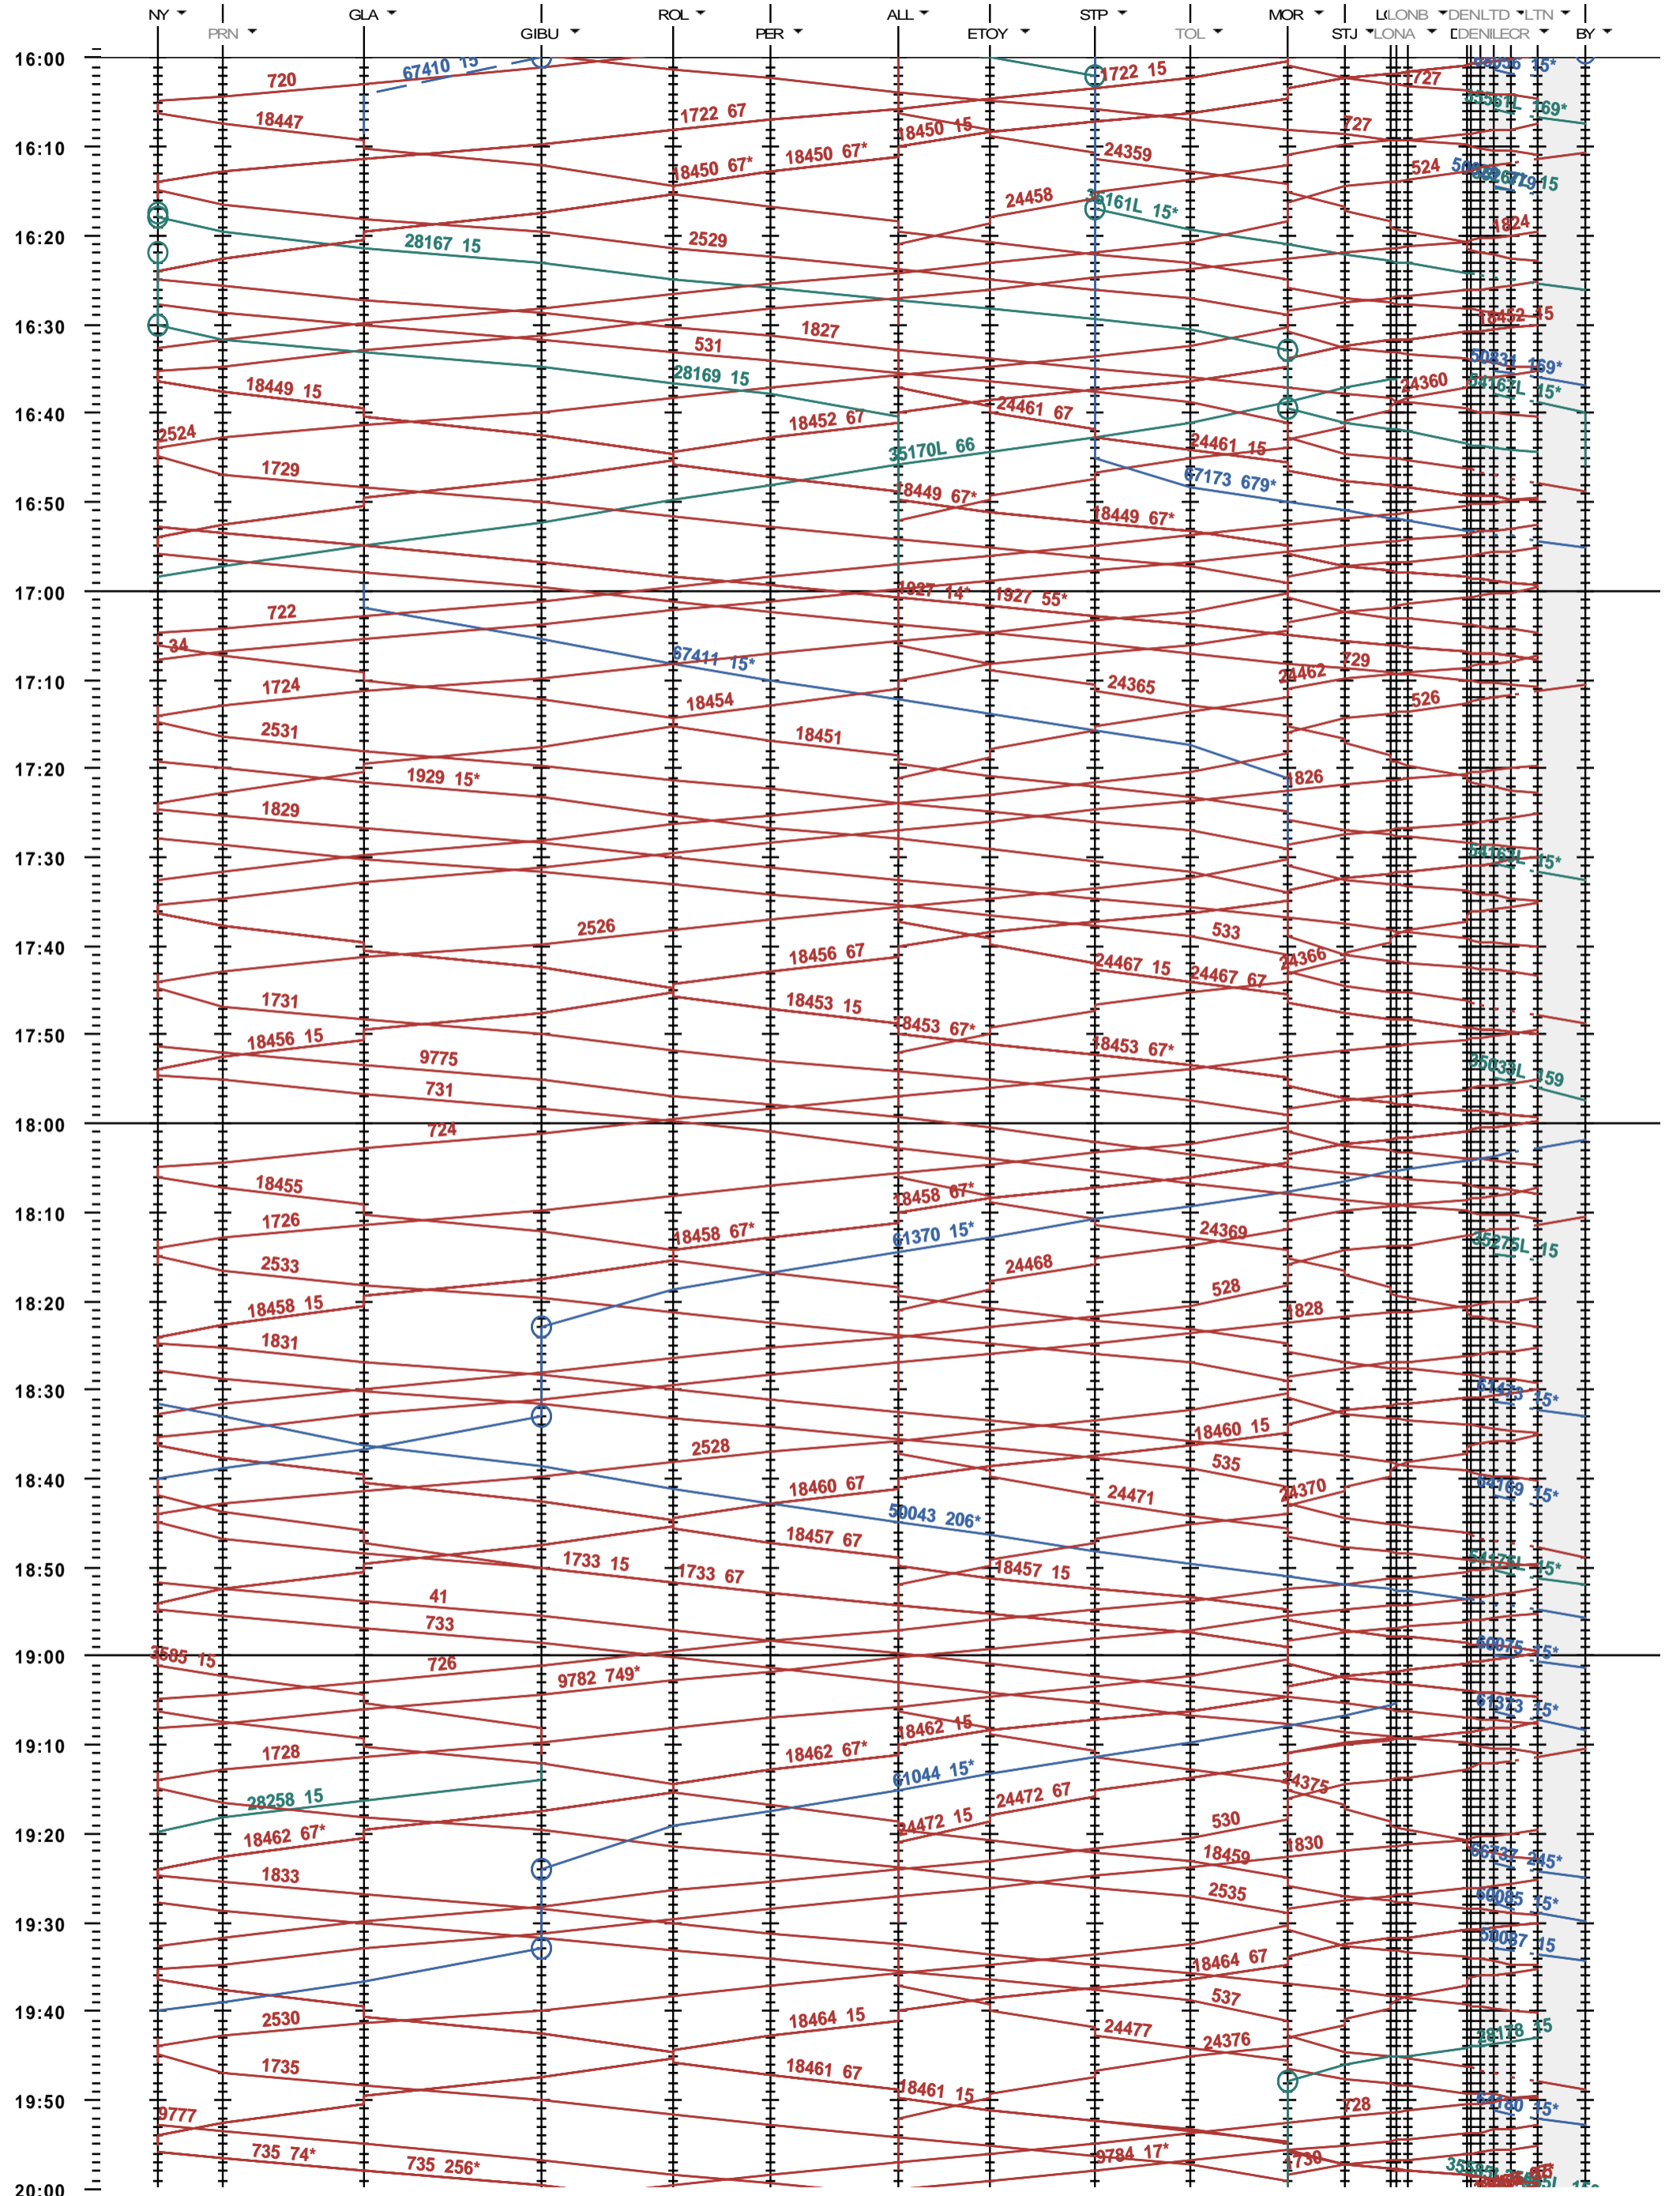

116 - Nyon - Denges A - Lausanne-triage Nord

Fahrplanperiode 2020 (15.12.2019 - 12.12.2020)
 Update
 Gültig ab 15.12.2019

116 - Nyon - Denges A - Lausanne-triage Nord

Fahrplanperiode 2020 (15.12.2019 - 12.12.2020)
 Update
 Gültig ab 15.12.2019

116 - Nyon - Denges A - Lausanne-triage Nord

Fahrplanperiode 2020 (15.12.2019 - 12.12.2020)
 Update
 Gültig ab 15.12.2019