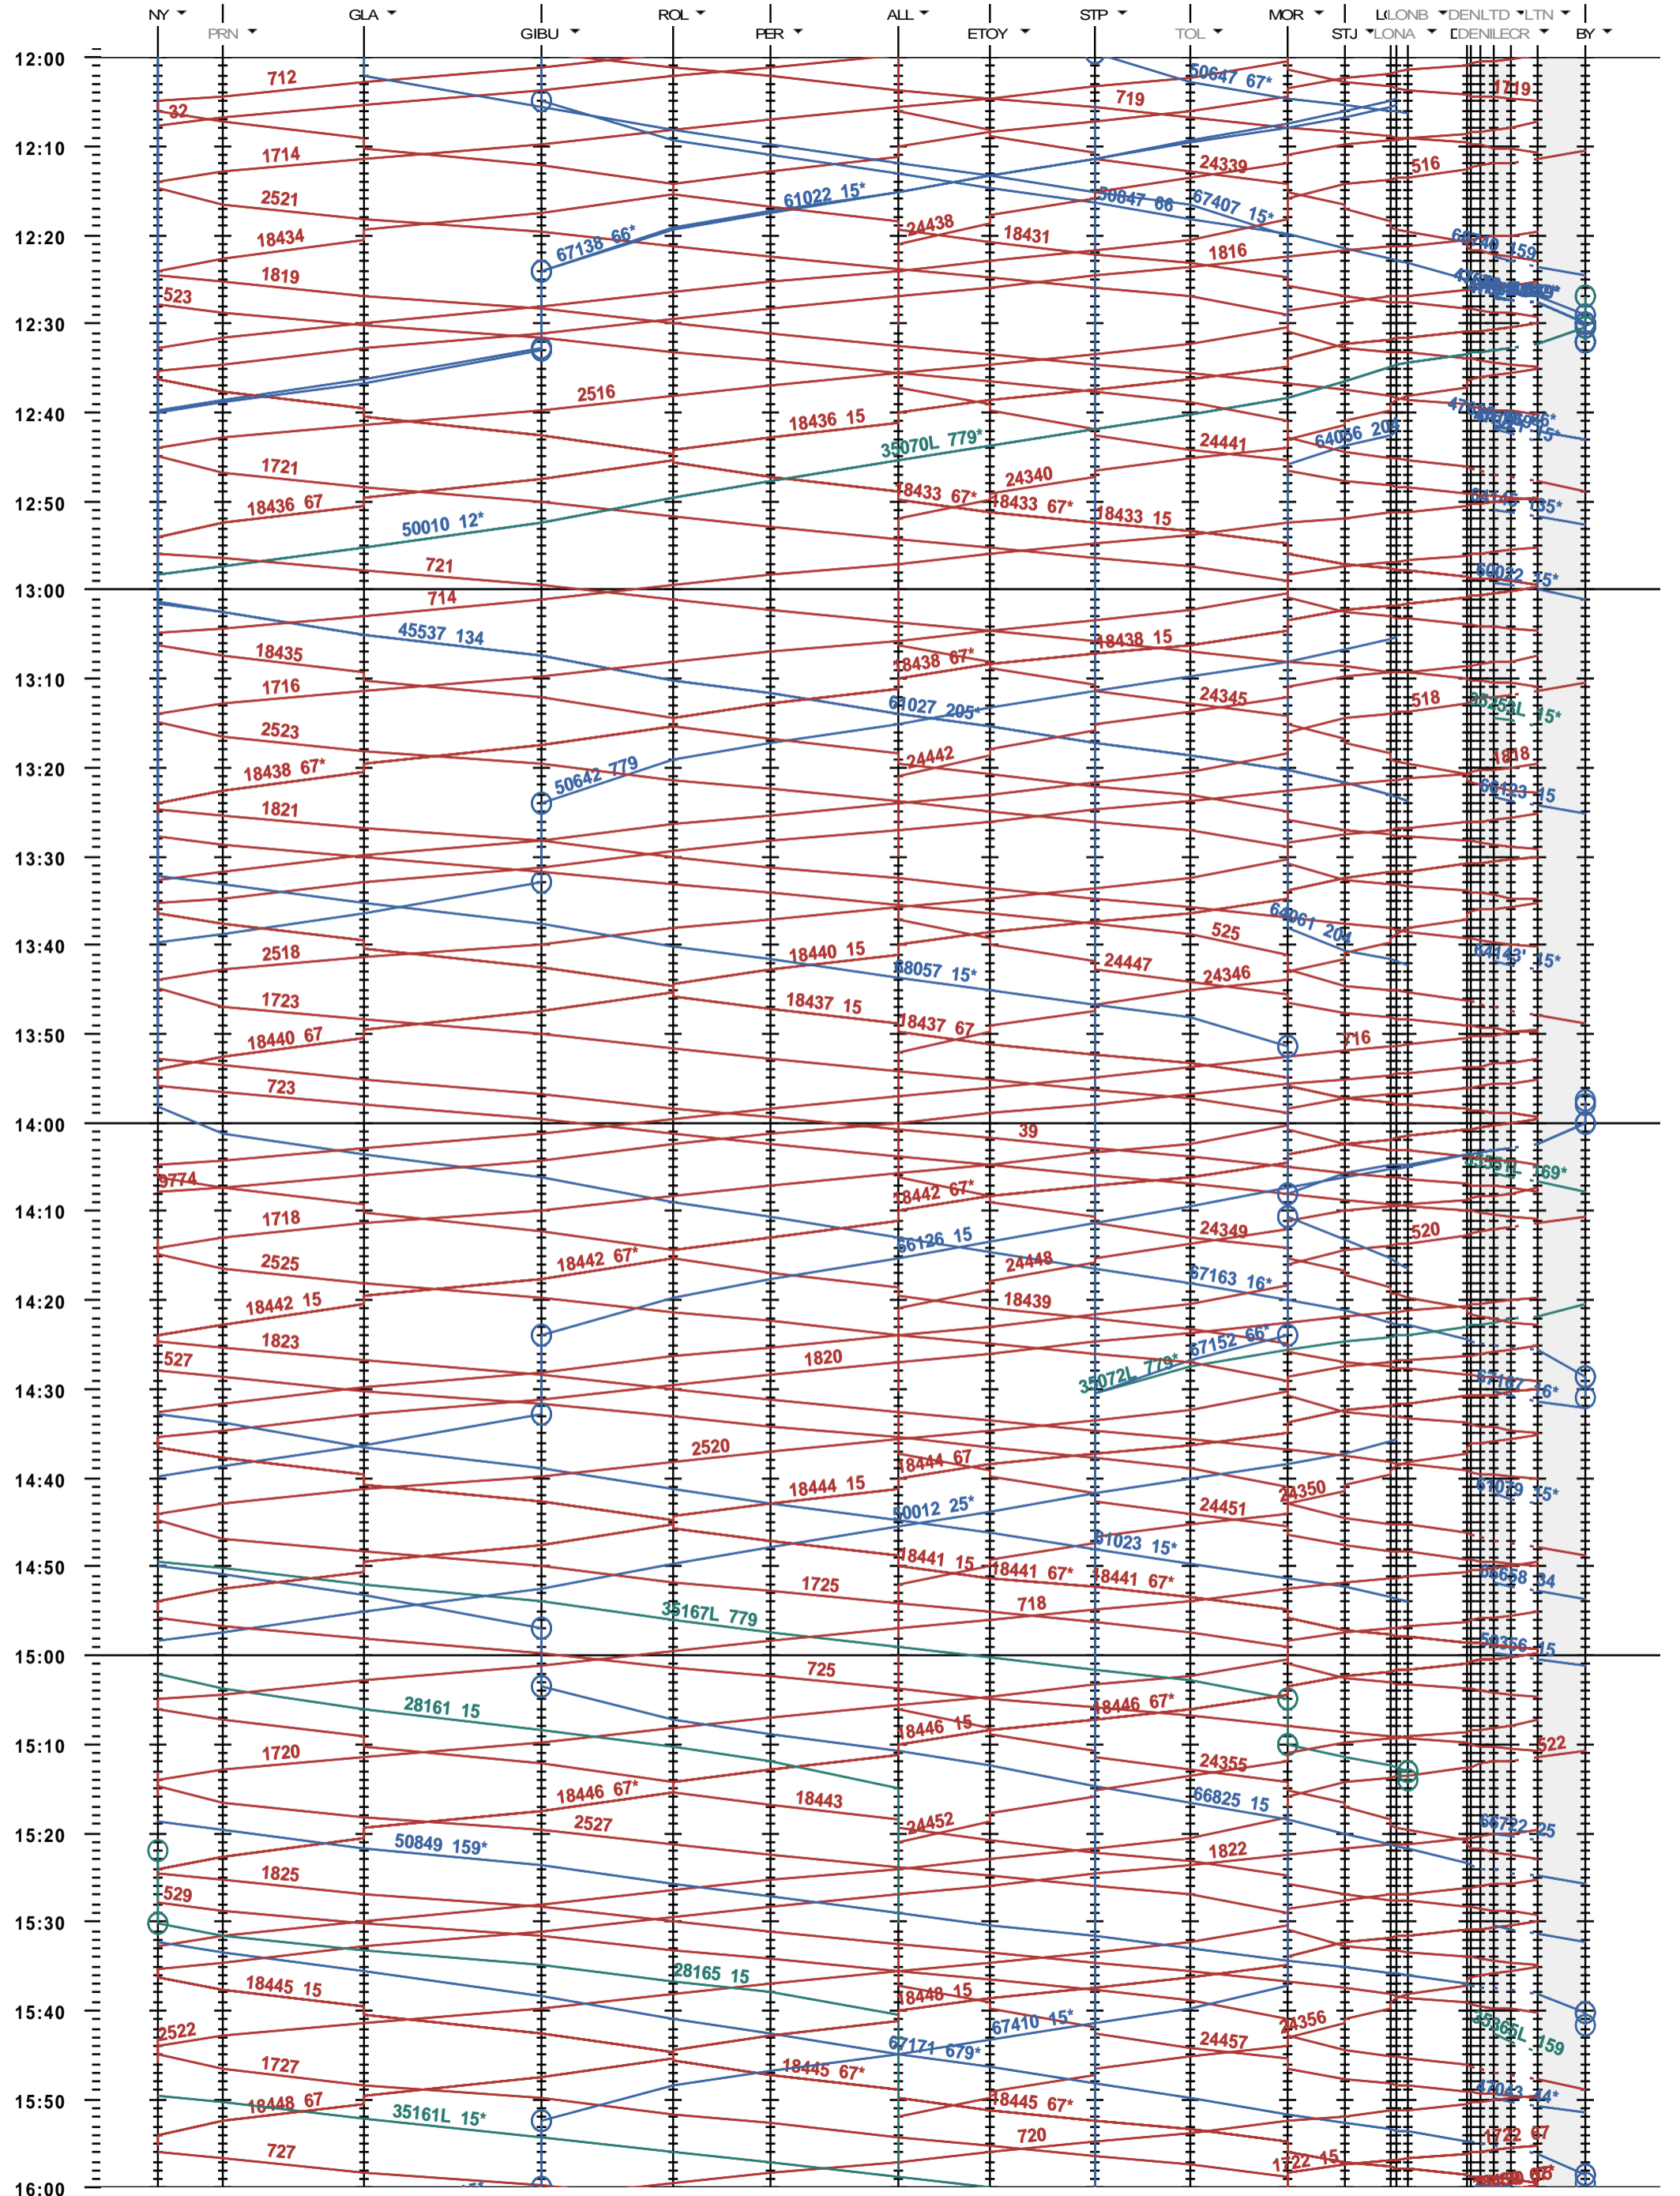

116 - Nyon - Denges A - Lausanne-triage Nord

Fahrplanperiode 2020 (15.12.2019 - 12.12.2020)
 Update
 Gültig ab 15.12.2019

116 - Nyon - Denges A - Lausanne-triage Nord

Fahrplanperiode 2020 (15.12.2019 - 12.12.2020)
 Update
 Gültig ab 15.12.2019

116 - Nyon - Denges A - Lausanne-triage Nord

Fahrplanperiode 2020 (15.12.2019 - 12.12.2020)
 Update
 Gültig ab 15.12.2019