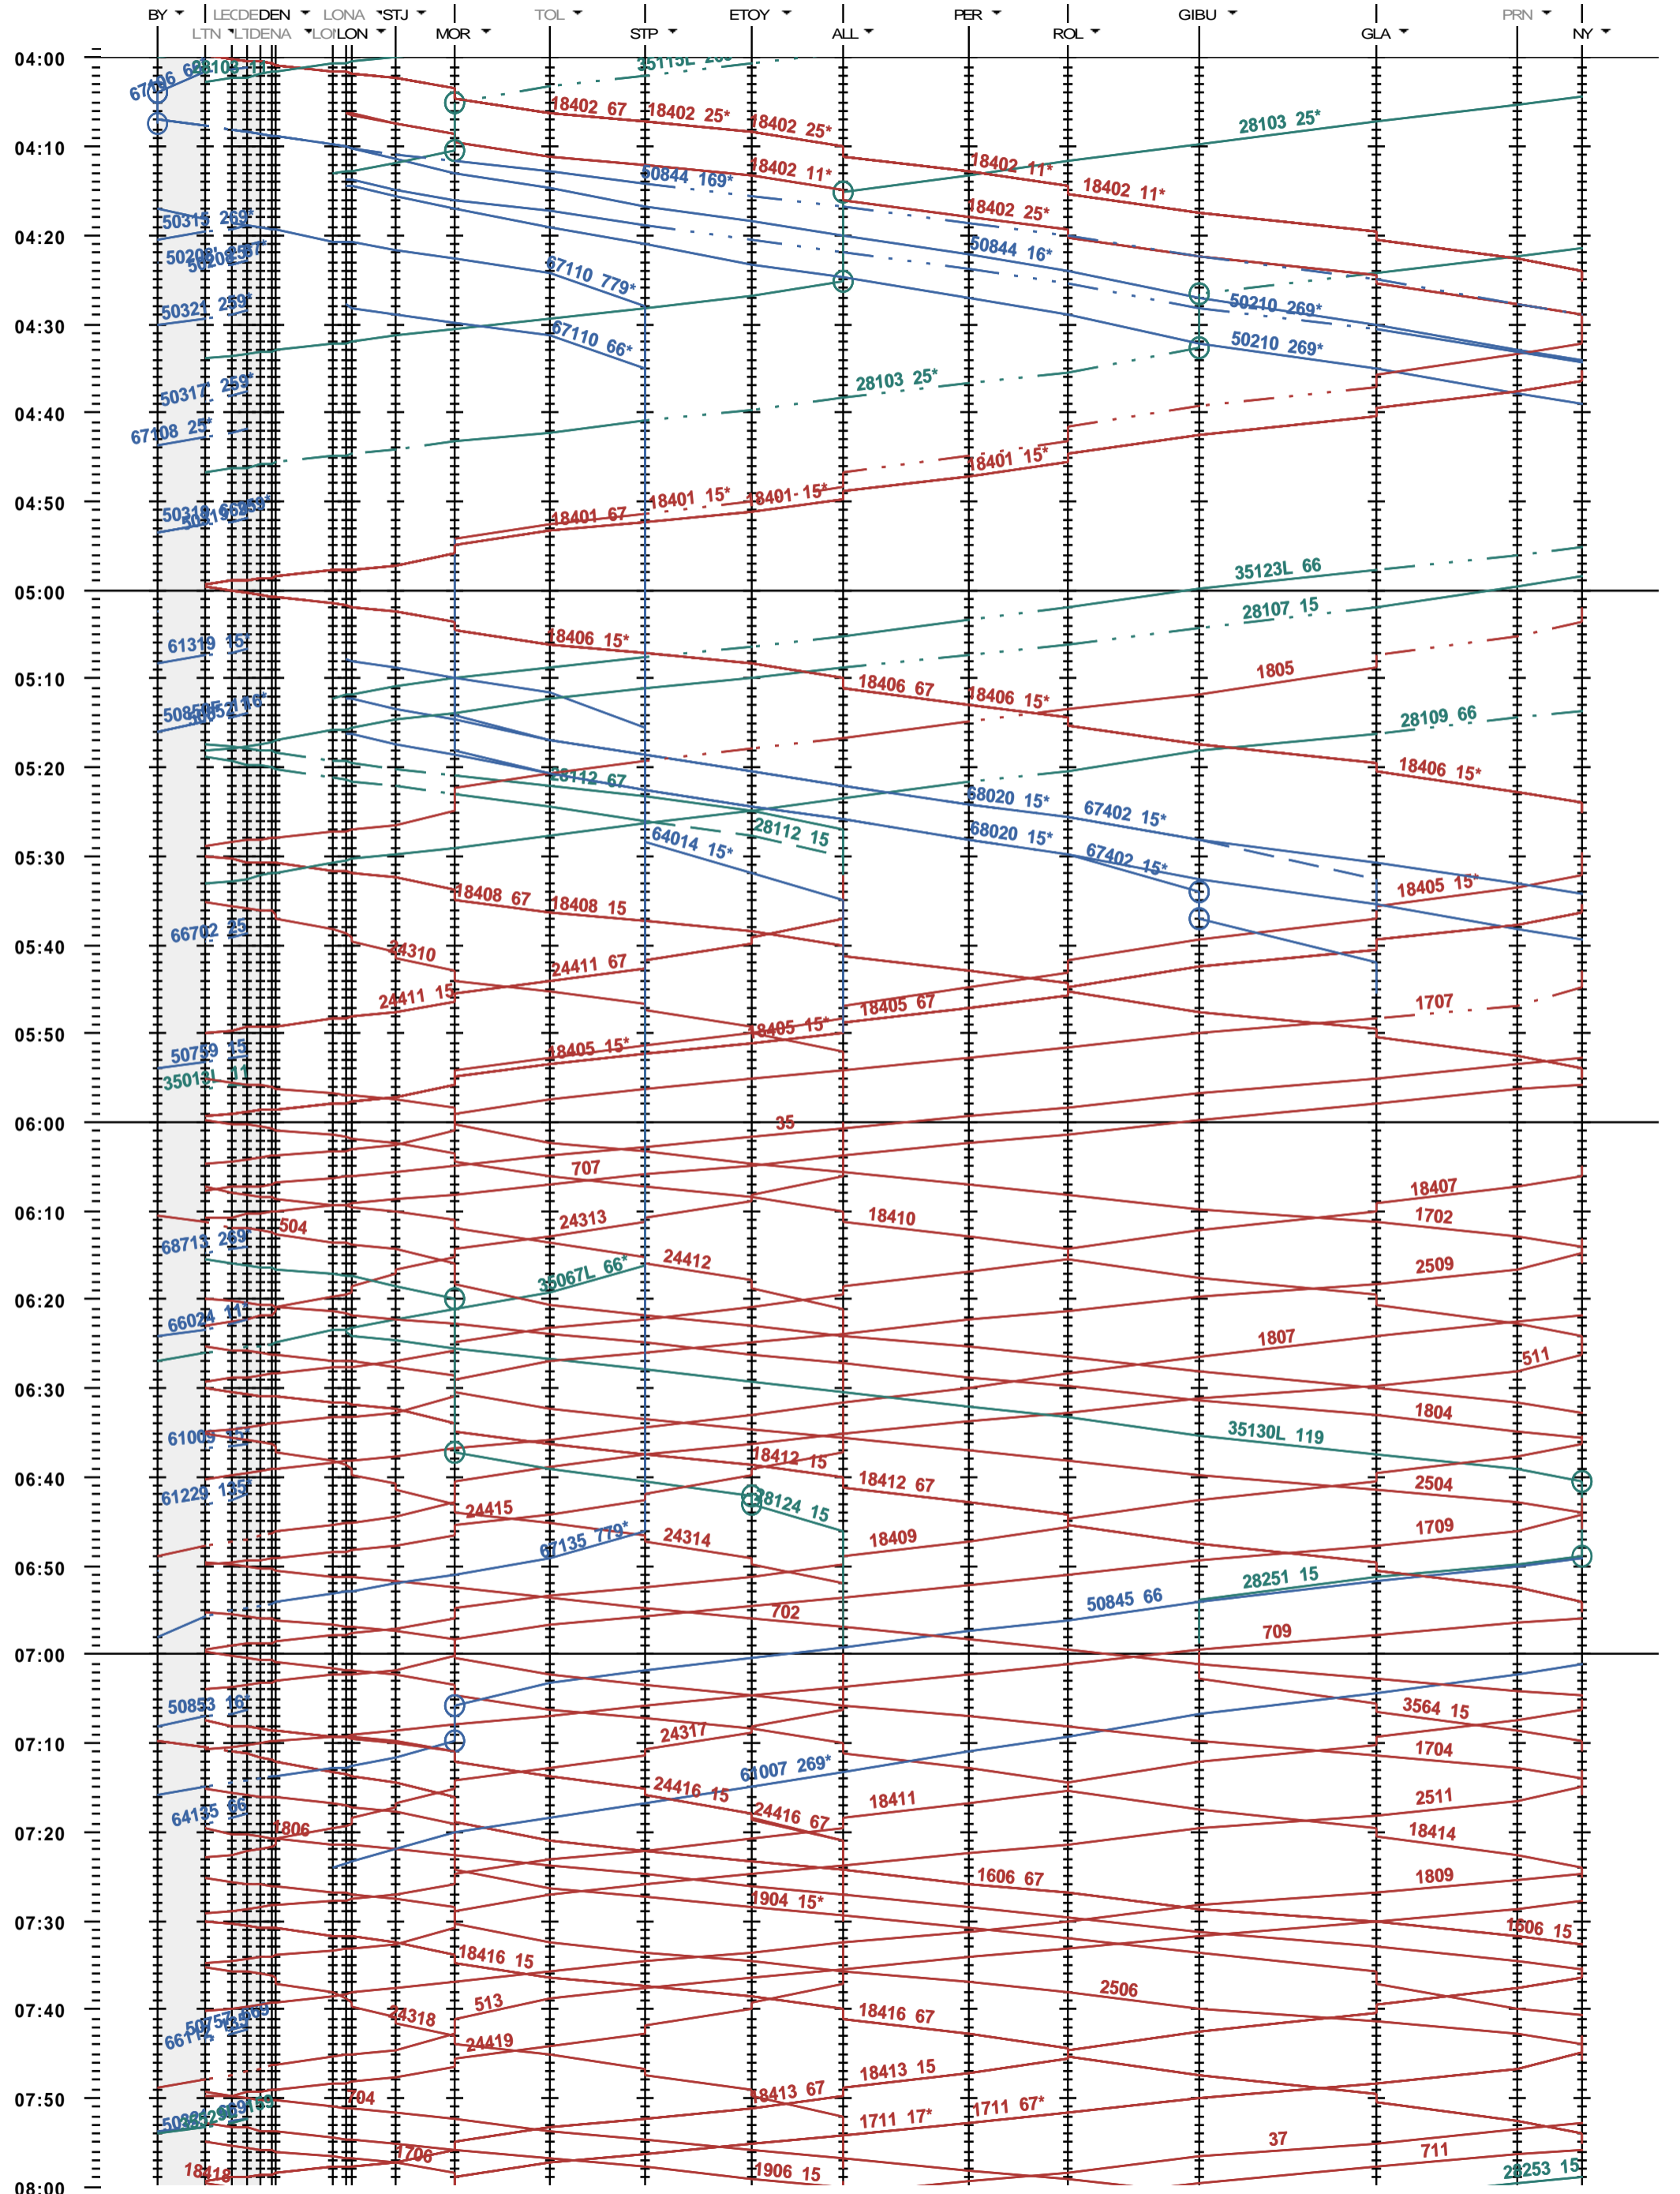

117 - Lausanne-triage Nord - Denges - Nyon

Fahrplanperiode 2020 (15.12.2019 - 12.12.2020)
 Update
 Gültig ab 15.12.2019

117 - Lausanne-triage Nord - Denges - Nyon

Fahrplanperiode 2020 (15.12.2019 - 12.12.2020)
 Update
 Gültig ab 15.12.2019

117 - Lausanne-triage Nord - Denges - Nyon

Fahrplanperiode 2020 (15.12.2019 - 12.12.2020)
 Update
 Gültig ab 15.12.2019