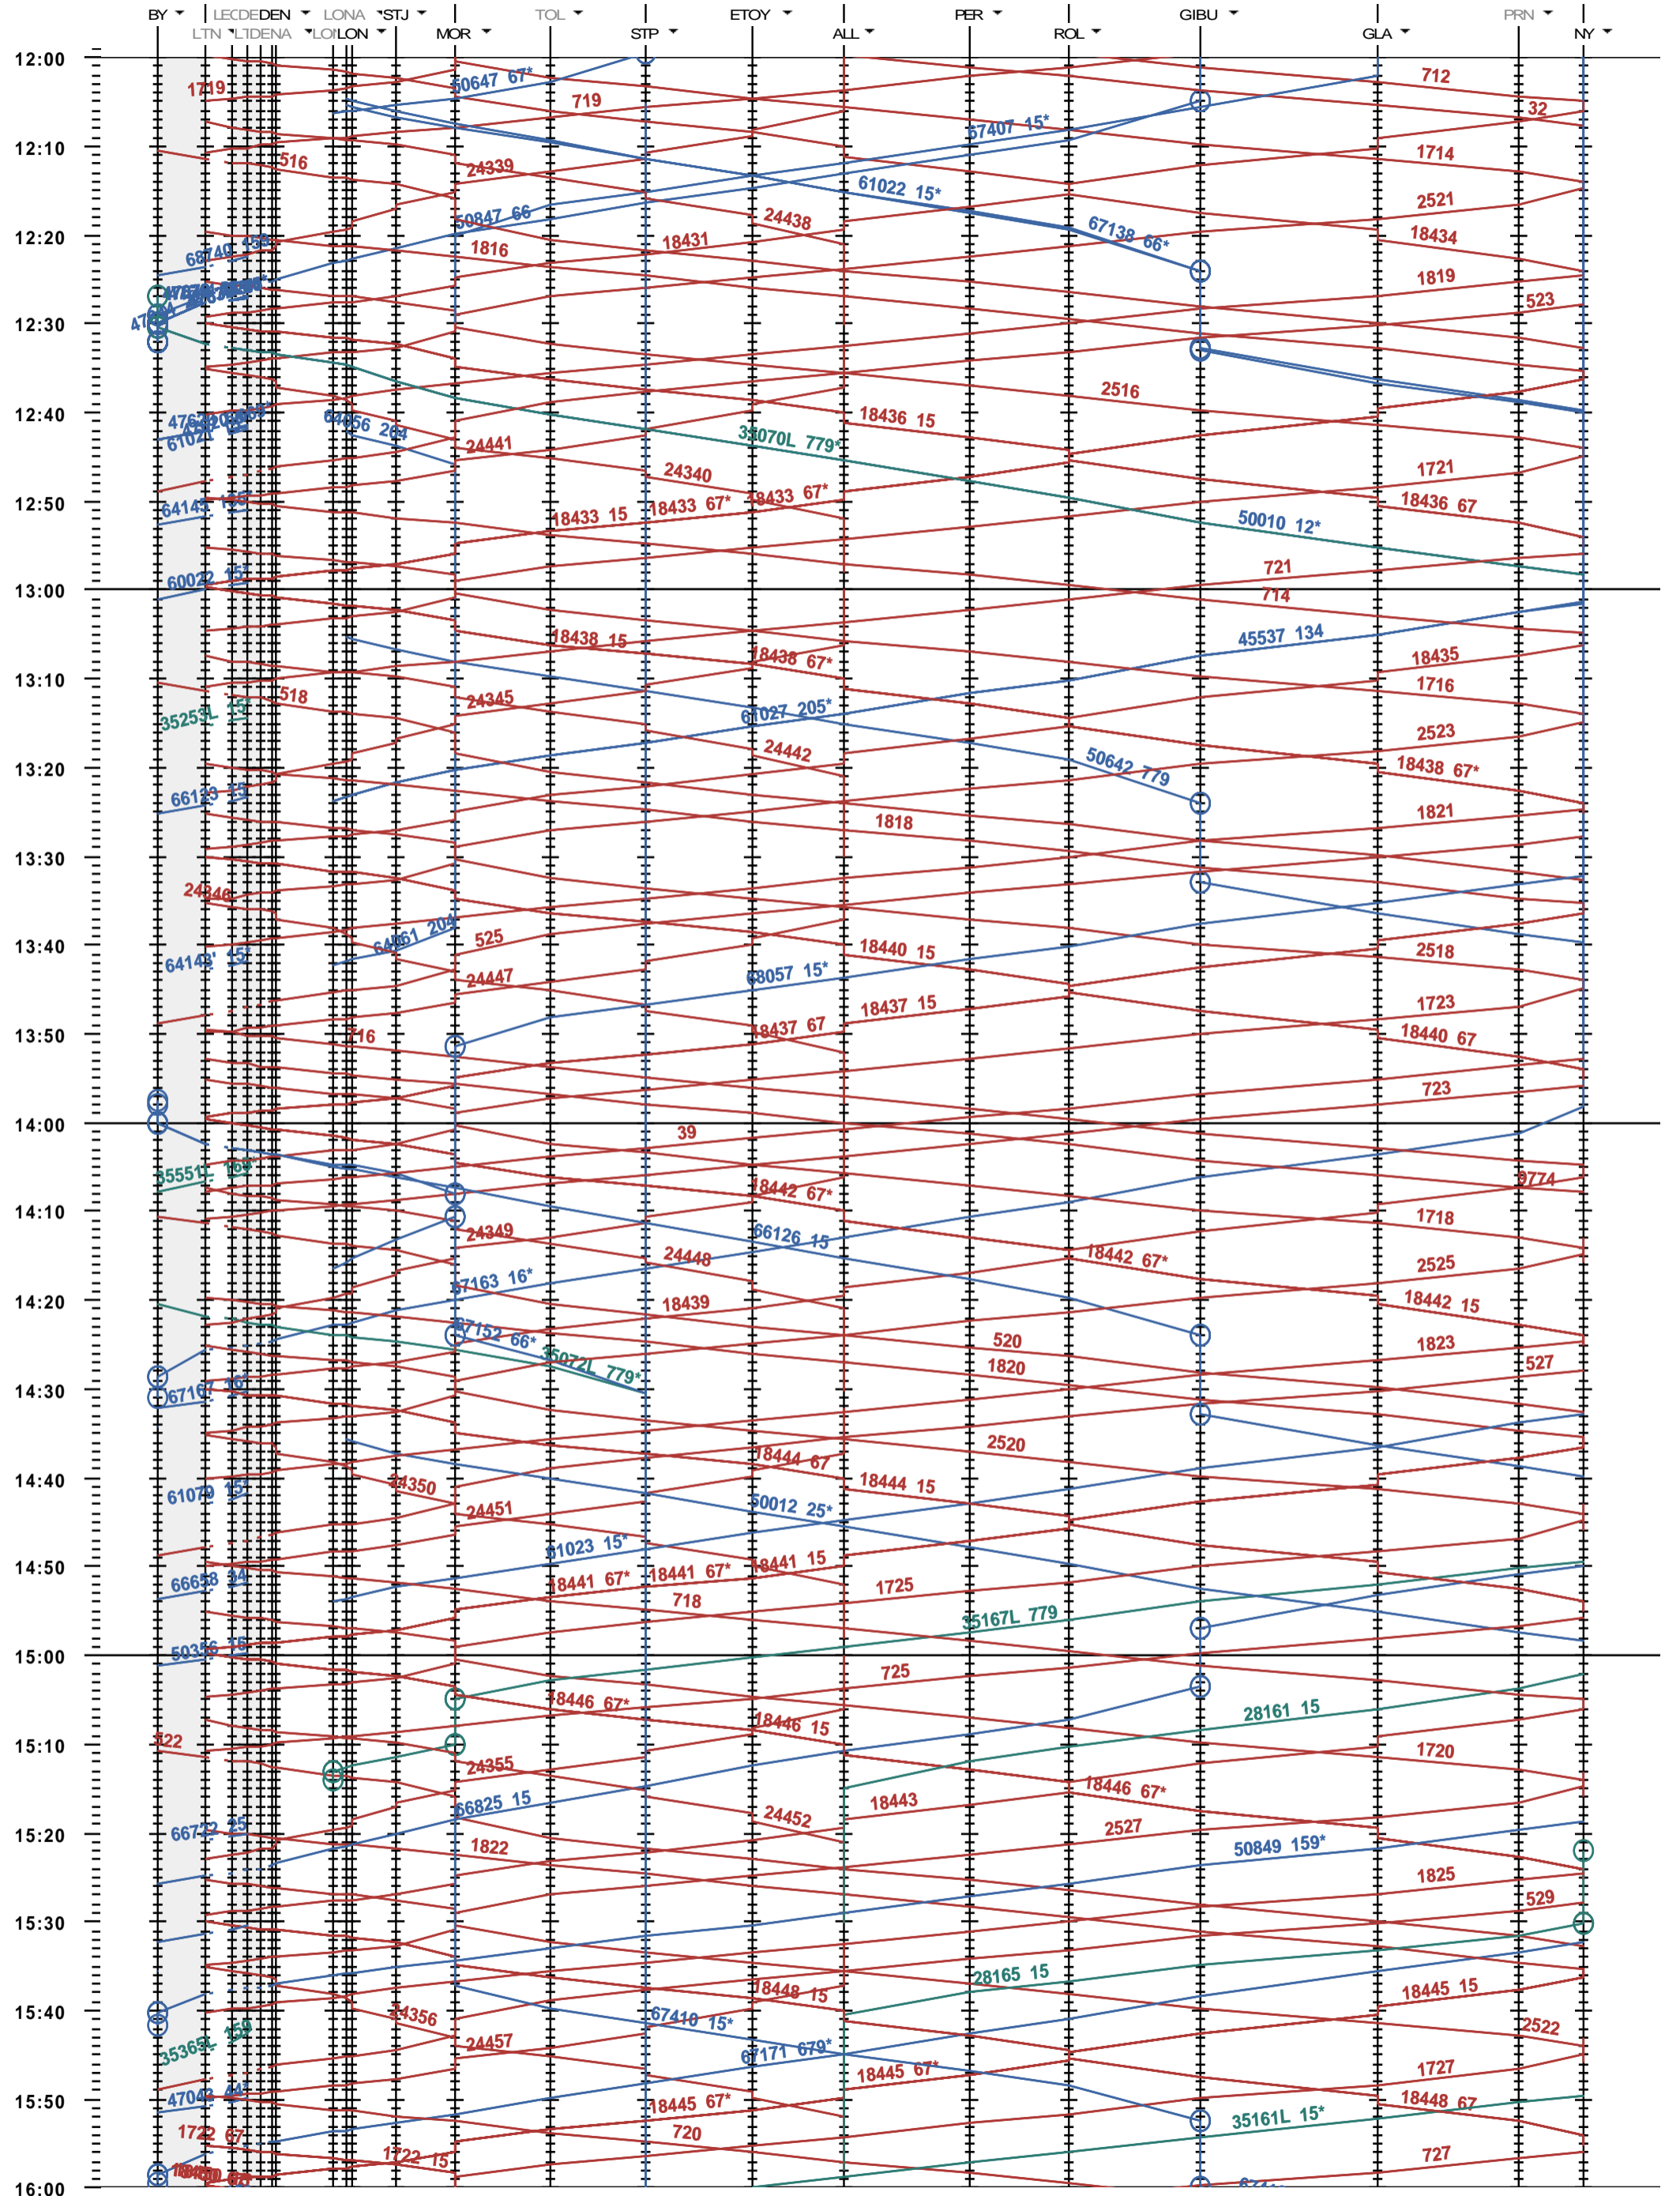

117 - Lausanne-triage Nord - Denges - Nyon

Fahrplanperiode 2020 (15.12.2019 - 12.12.2020)
 Update
 Gültig ab 15.12.2019

117 - Lausanne-triage Nord - Denges - Nyon

Fahrplanperiode 2020 (15.12.2019 - 12.12.2020)
 Update
 Gültig ab 15.12.2019

117 - Lausanne-triage Nord - Denges - Nyon

Fahrplanperiode 2020 (15.12.2019 - 12.12.2020)
 Update
 Gültig ab 15.12.2019