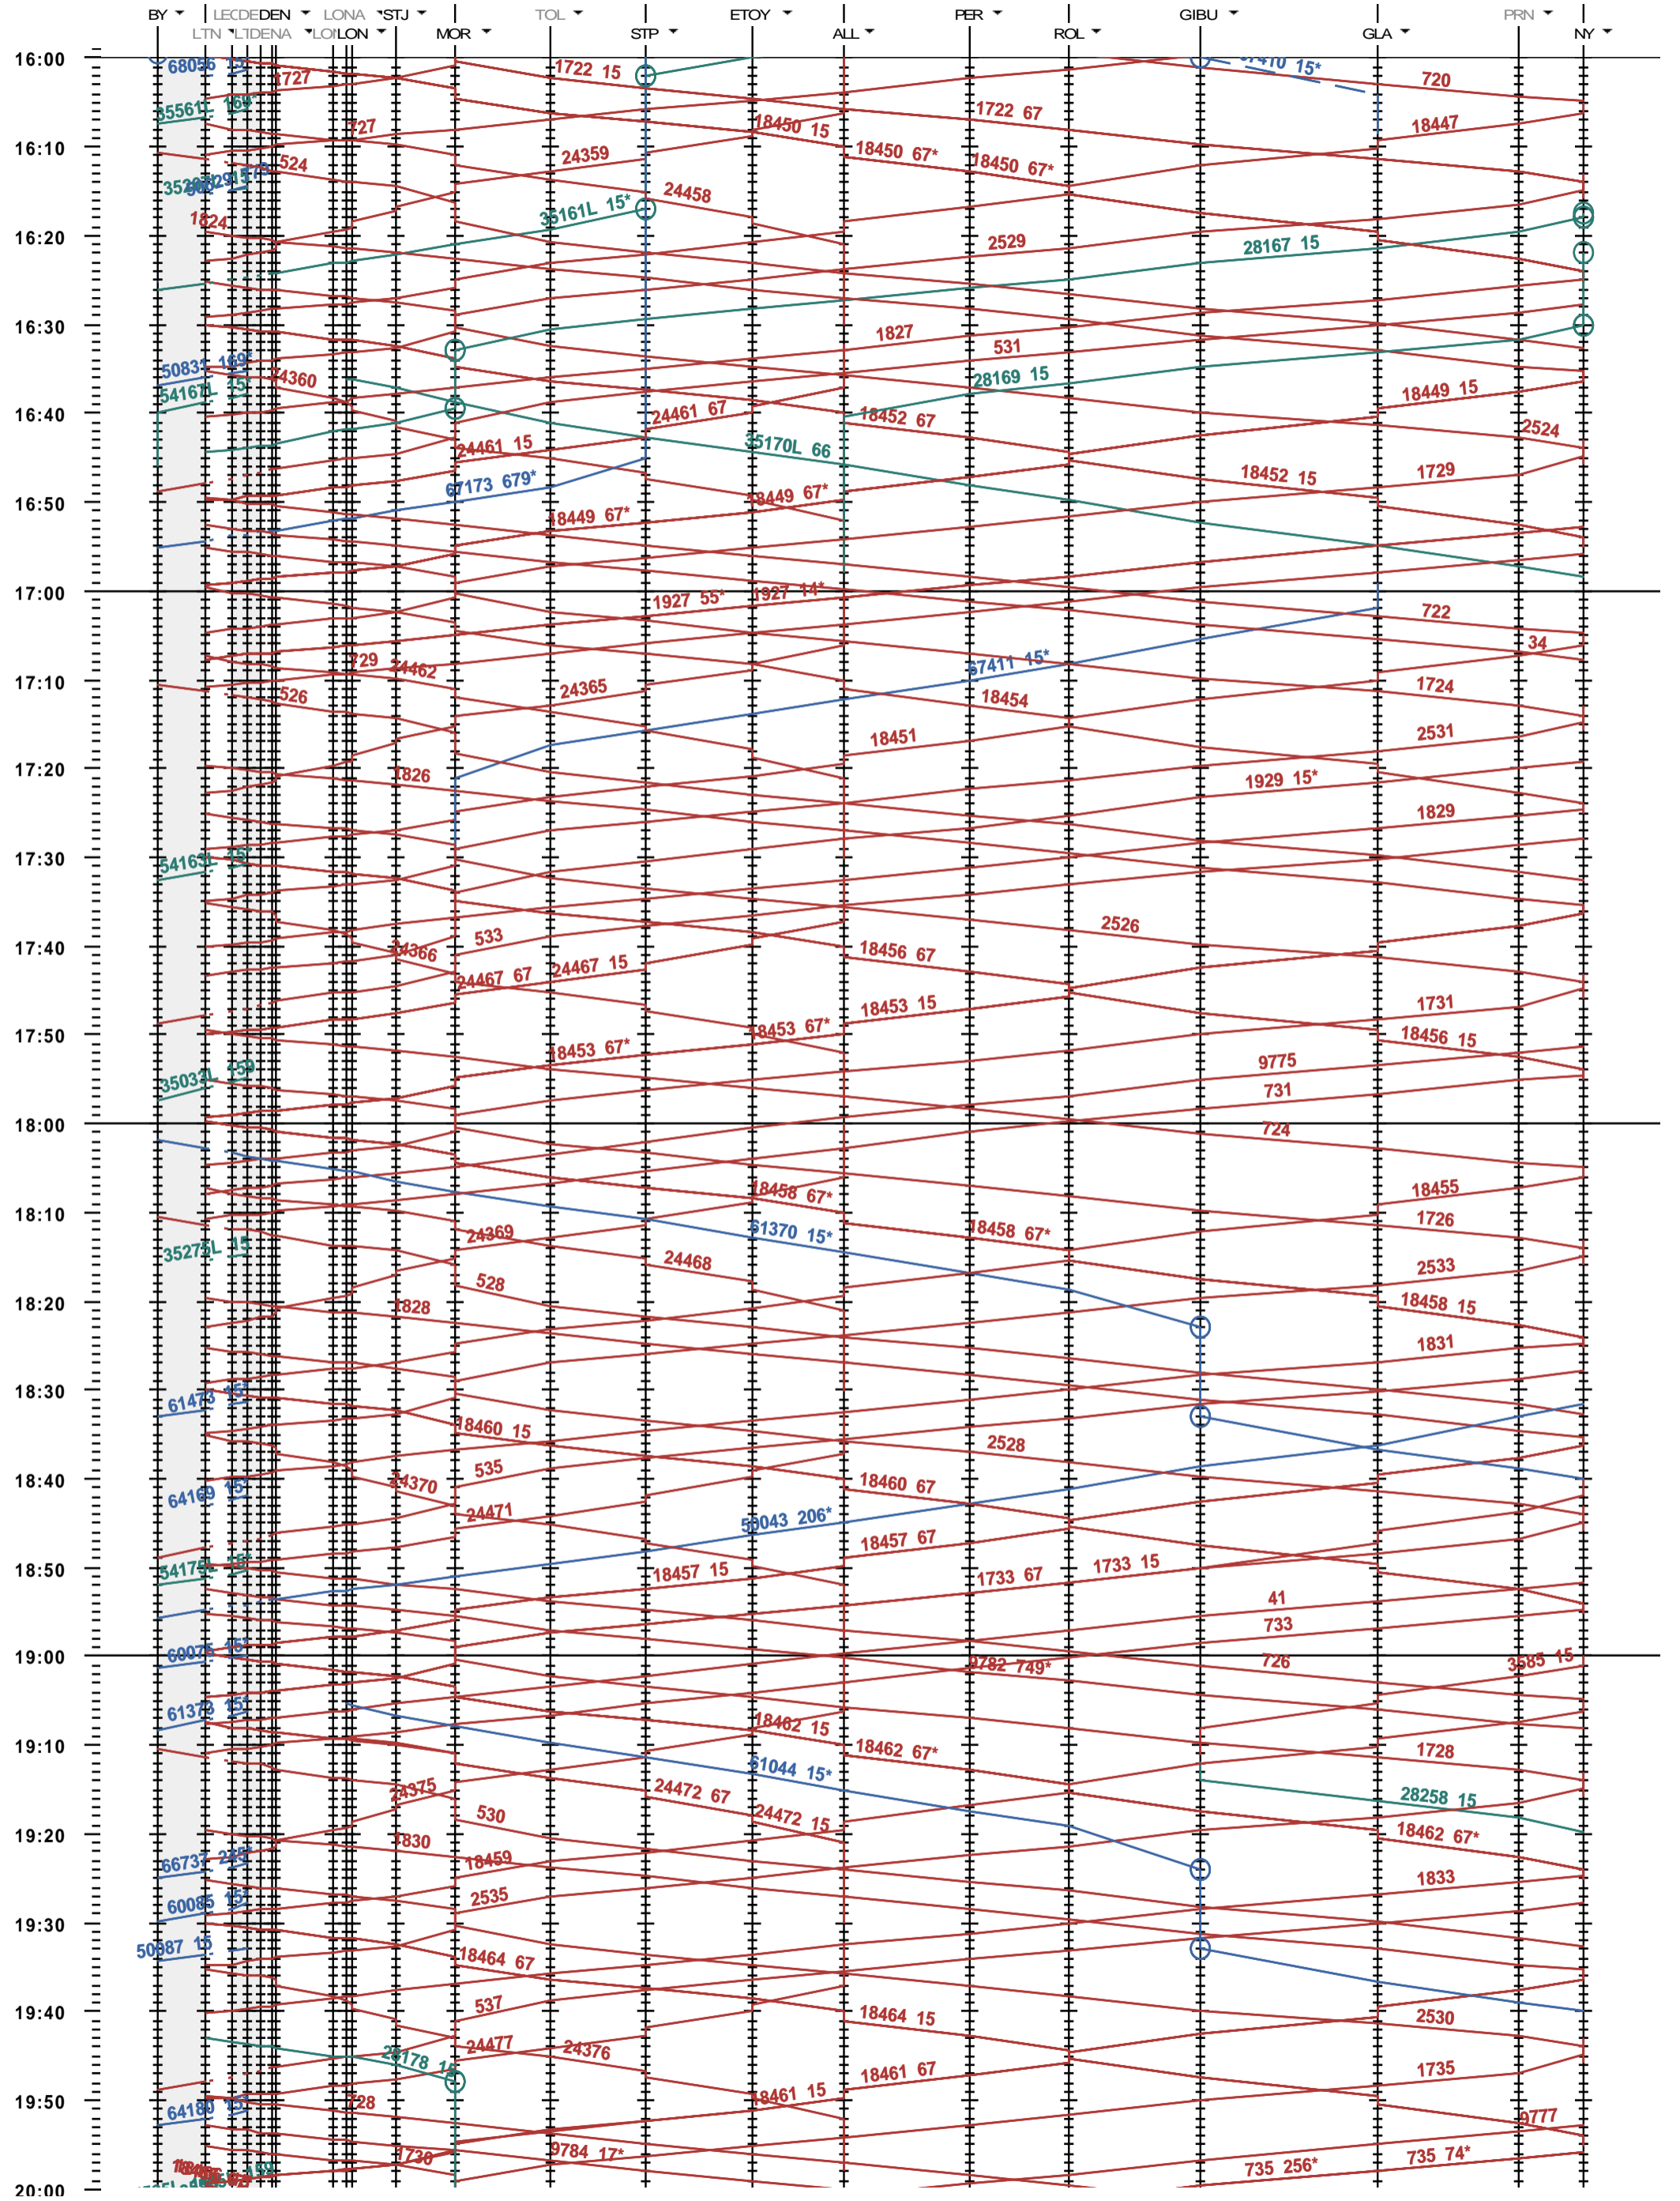

117 - Lausanne-triage Nord - Denges - Nyon

Fahrplanperiode 2020 (15.12.2019 - 12.12.2020)
 Update
 Gültig ab 15.12.2019

117 - Lausanne-triage Nord - Denges - Nyon

Fahrplanperiode 2020 (15.12.2019 - 12.12.2020)
 Update
 Gültig ab 15.12.2019

117 - Lausanne-triage Nord - Denges - Nyon

Fahrplanperiode 2020 (15.12.2019 - 12.12.2020)
 Update
 Gültig ab 15.12.2019