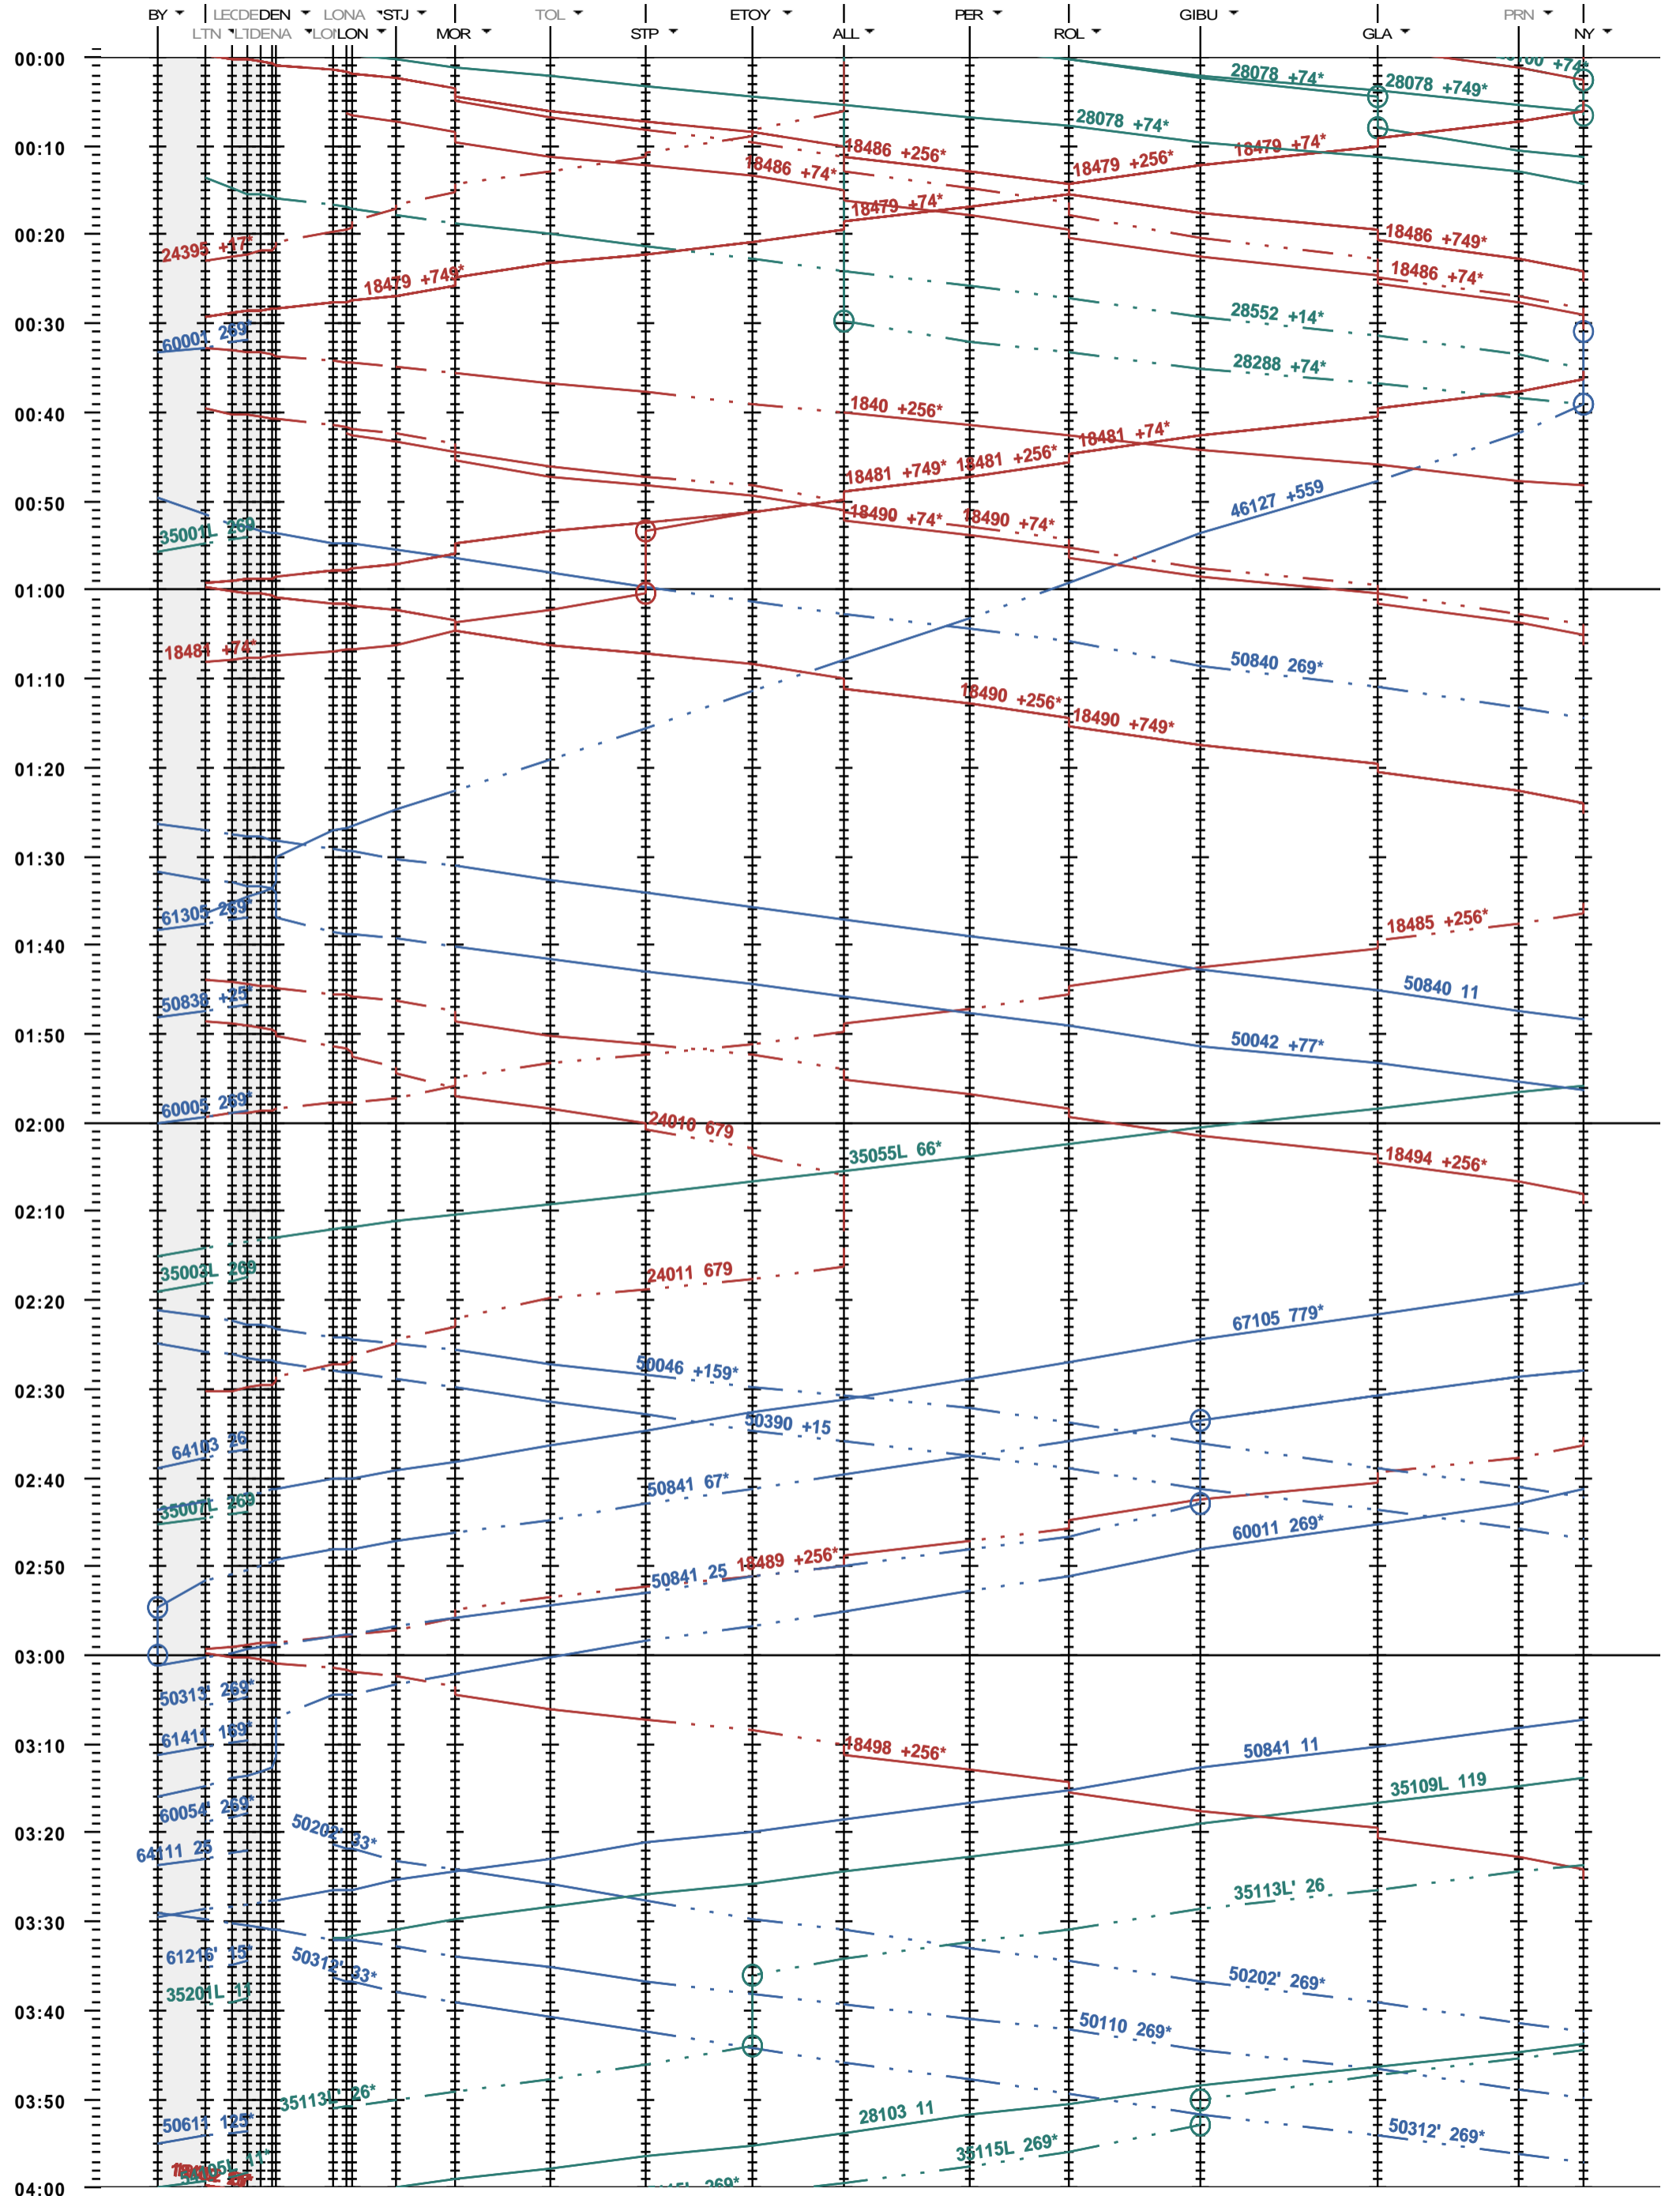

117 - Lausanne-triage Nord - Denges - Nyon

Fahrplanperiode 2020 (15.12.2019 - 12.12.2020)
 Update
 Gültig ab 15.12.2019

117 - Lausanne-triage Nord - Denges - Nyon

Fahrplanperiode 2020 (15.12.2019 - 12.12.2020)
 Update
 Gültig ab 15.12.2019

117 - Lausanne-triage Nord - Denges - Nyon

Fahrplanperiode 2020 (15.12.2019 - 12.12.2020)
 Update
 Gültig ab 15.12.2019