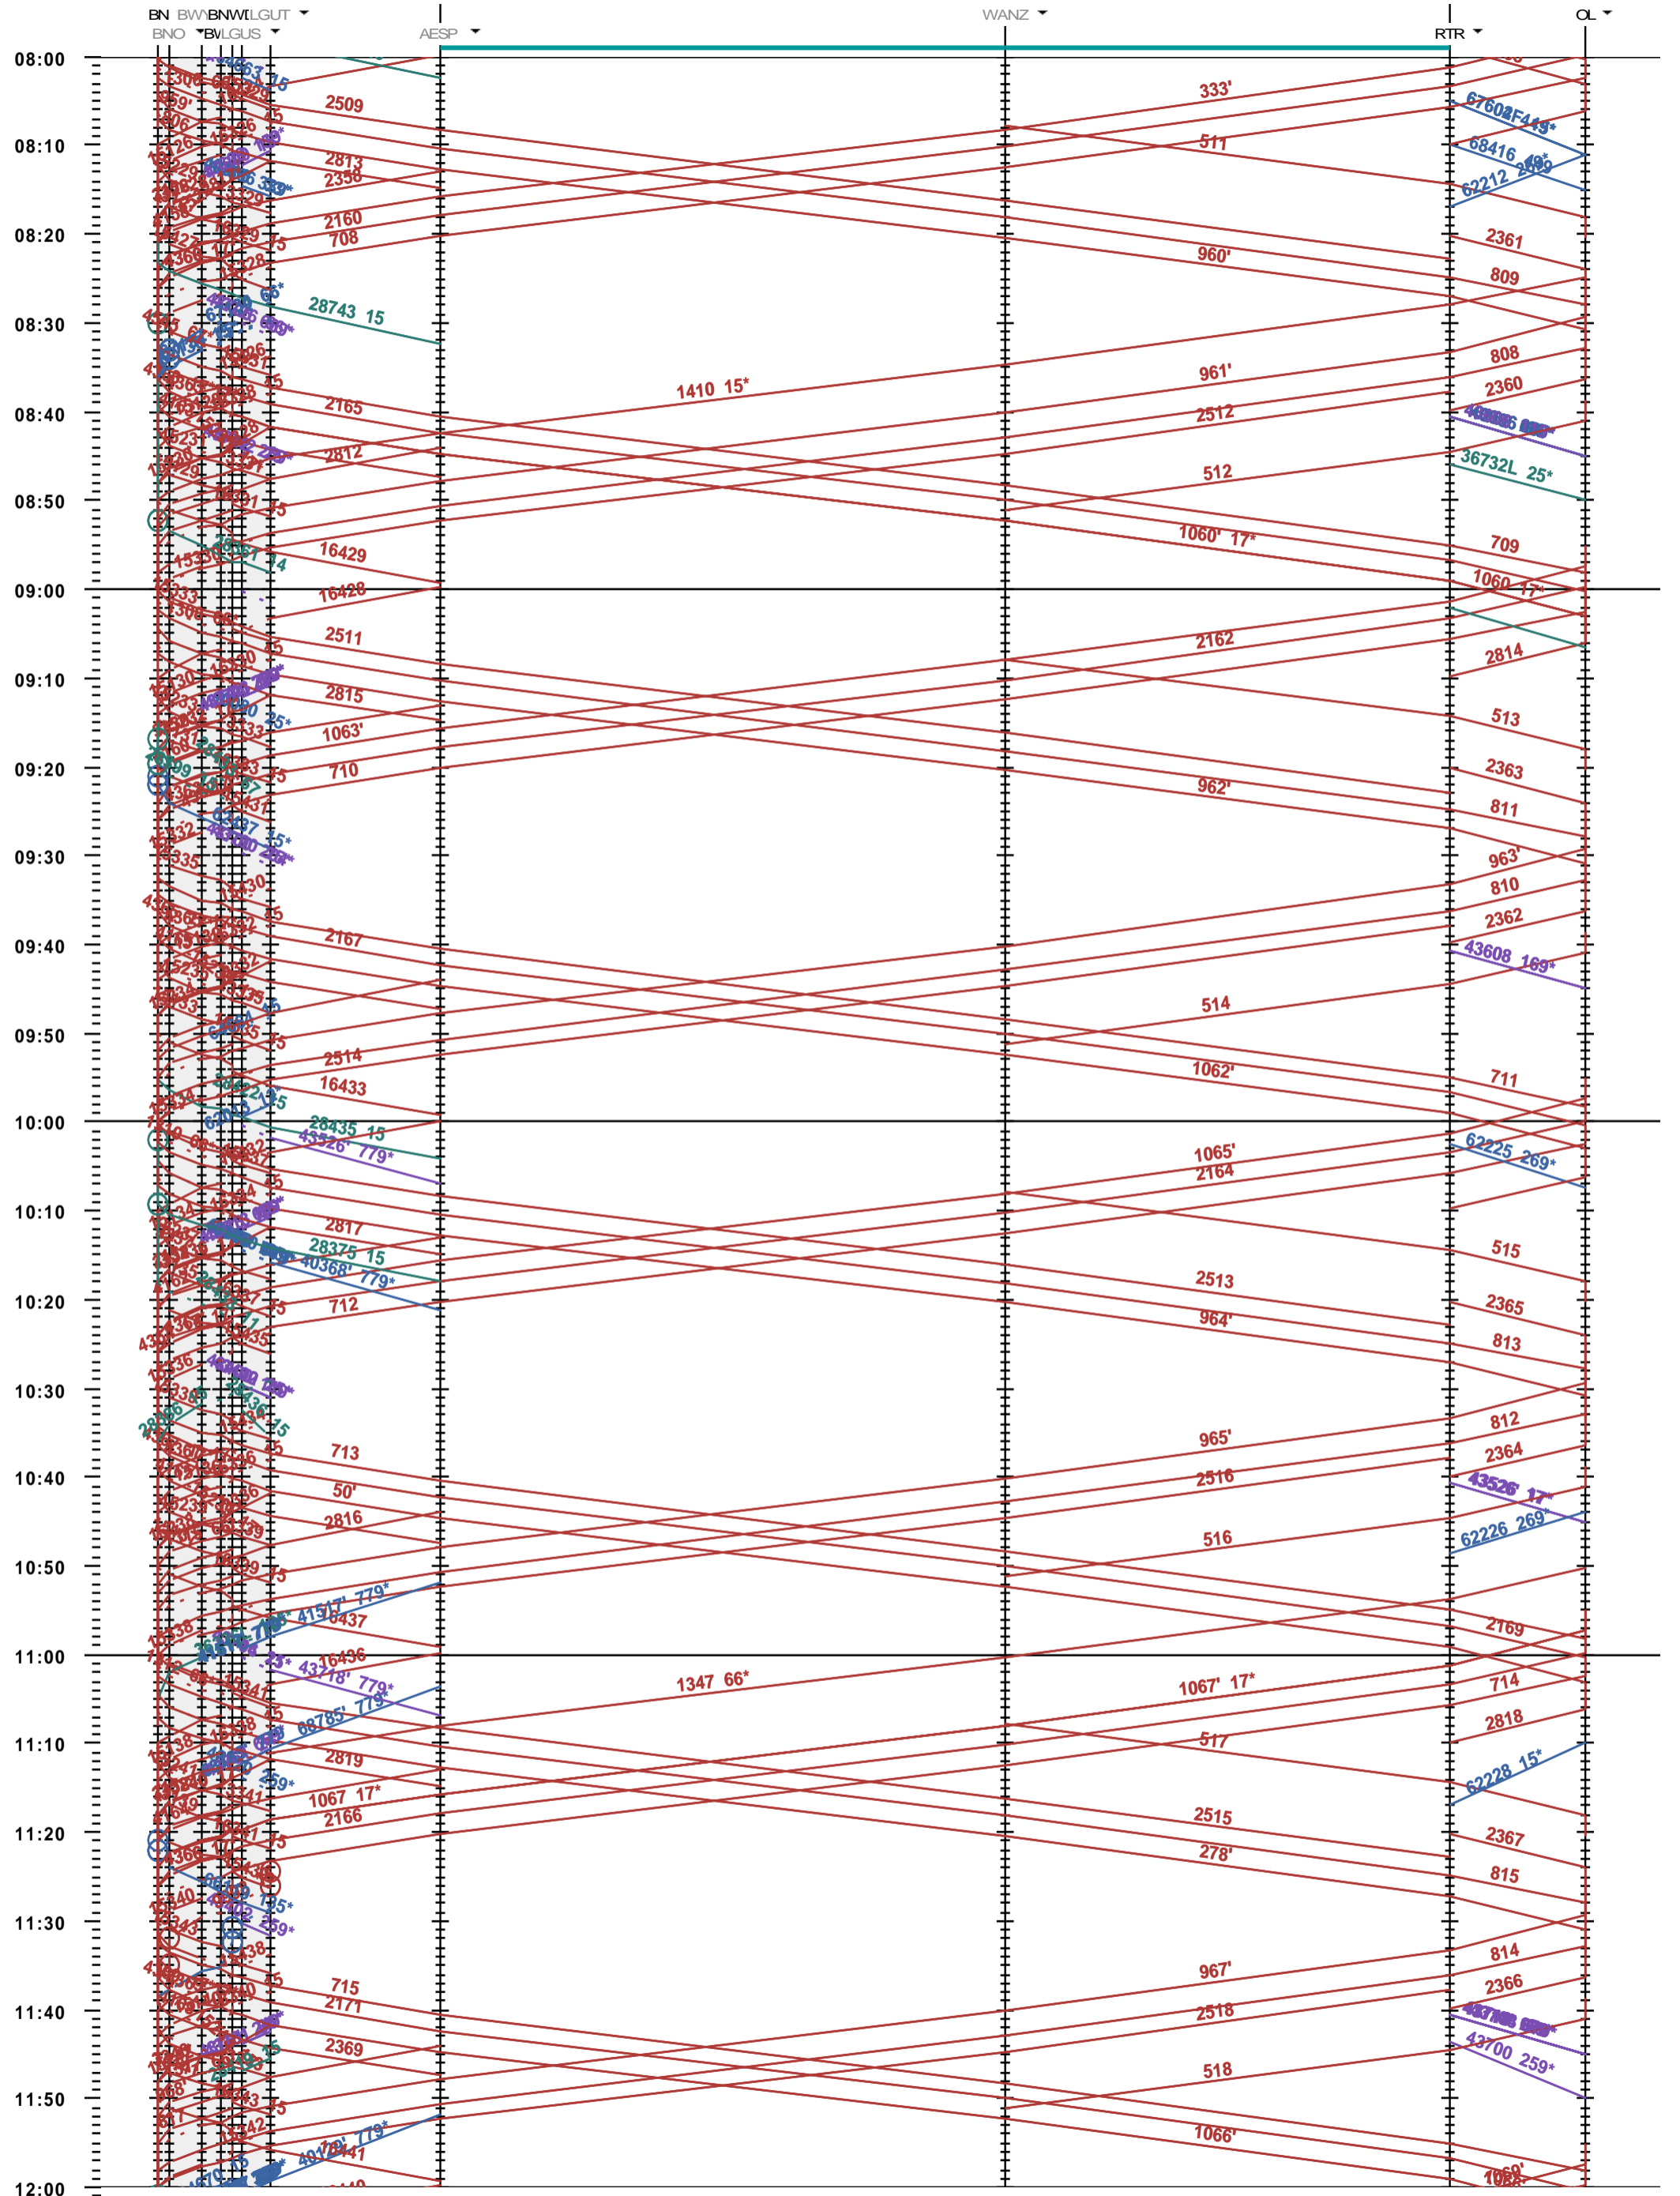

141 - Bern - NBS - Olten

Fahrplanperiode 2020 (15.12.2019 - 12.12.2020)
 Update
 Gültig ab 15.12.2019

141 - Bern - NBS - Olten

Fahrplanperiode 2020 (15.12.2019 - 12.12.2020)
 Update
 Gültig ab 15.12.2019

141 - Bern - NBS - Olten

Fahrplanperiode 2020 (15.12.2019 - 12.12.2020)
Update
Gültig ab 15.12.2019

141 - Bern - NBS - Olten

Fahrplanperiode 2020 (15.12.2019 - 12.12.2020)
 Update
 Gültig ab 15.12.2019

141 - Bern - NBS - Olten

Fahrplanperiode 2020 (15.12.2019 - 12.12.2020)
 Update
 Gültig ab 15.12.2019