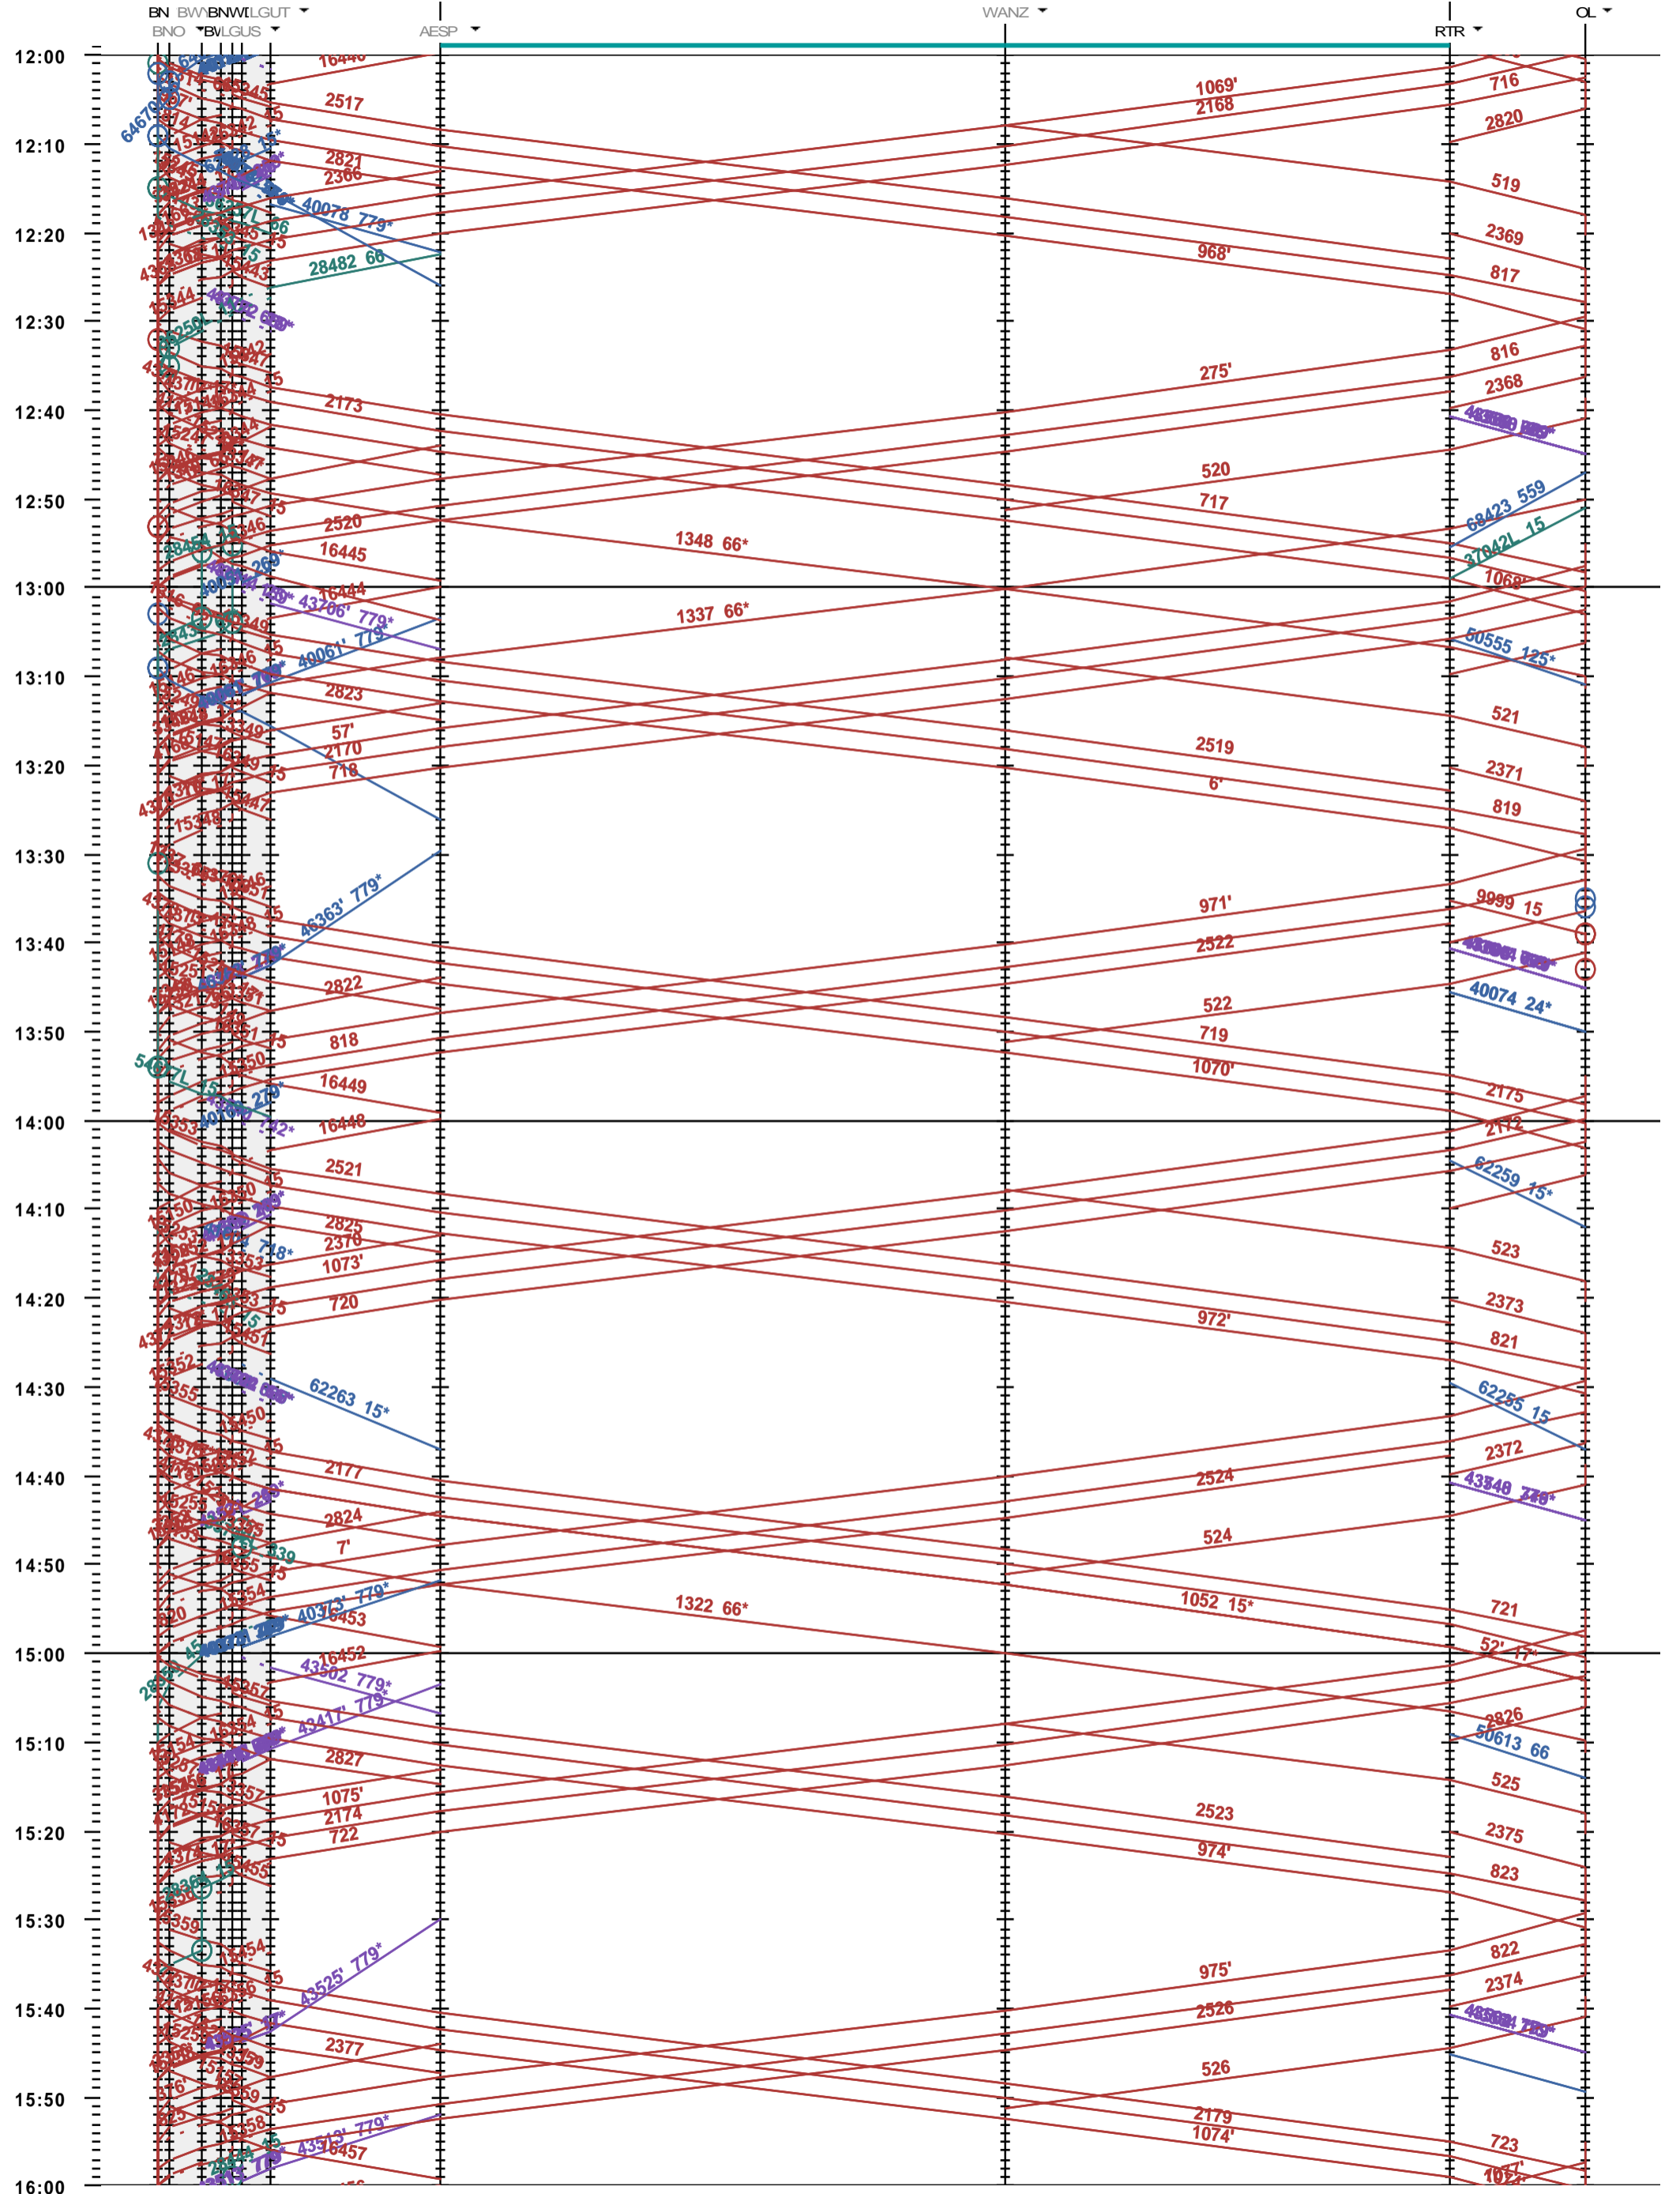

141 - Bern - NBS - Olten

Fahrplanperiode 2020 (15.12.2019 - 12.12.2020)
 Update
 Gültig ab 15.12.2019

141 - Bern - NBS - Olten

Fahrplanperiode 2020 (15.12.2019 - 12.12.2020)
 Update
 Gültig ab 15.12.2019

141 - Bern - NBS - Olten

Fahrplanperiode 2020 (15.12.2019 - 12.12.2020)
Update
Gültig ab 15.12.2019

141 - Bern - NBS - Olten

Fahrplanperiode 2020 (15.12.2019 - 12.12.2020)
 Update
 Gültig ab 15.12.2019

141 - Bern - NBS - Olten

Fahrplanperiode 2020 (15.12.2019 - 12.12.2020)
 Update
 Gültig ab 15.12.2019