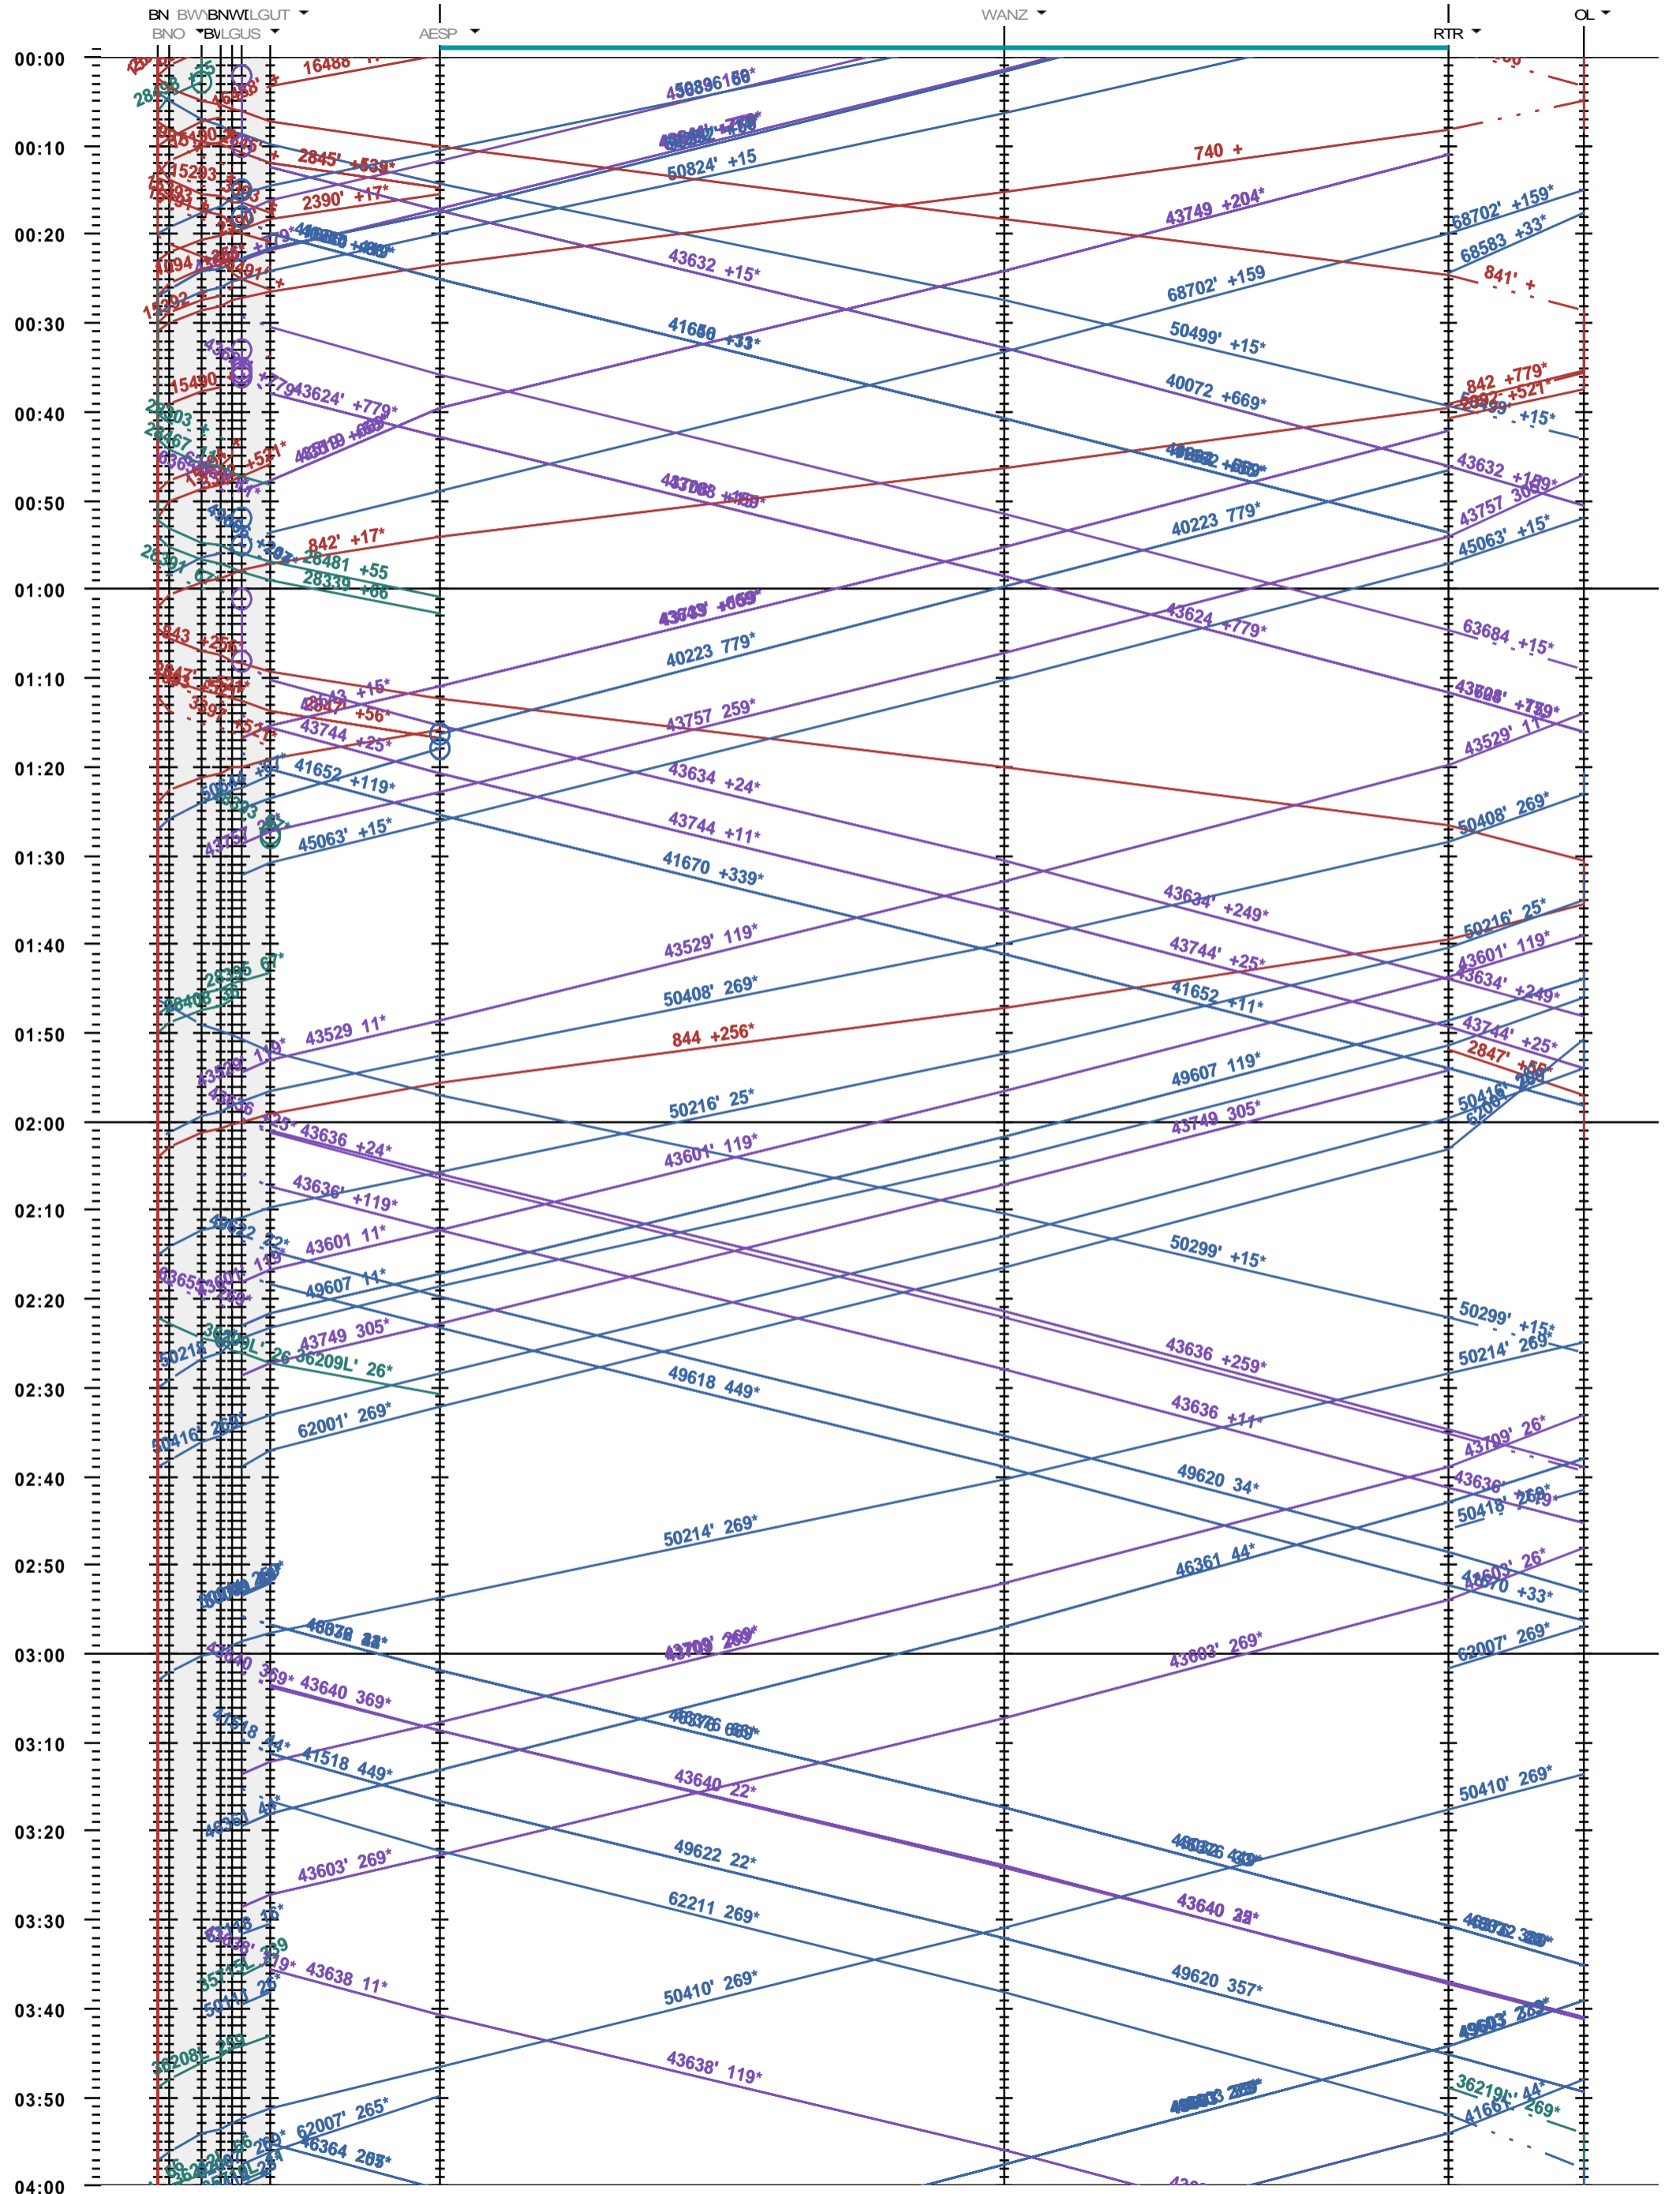

141 - Bern - NBS - Olten

Fahrplanperiode 2020 (15.12.2019 - 12.12.2020)
 Update
 Gültig ab 15.12.2019

141 - Bern - NBS - Olten

Fahrplanperiode 2020 (15.12.2019 - 12.12.2020)
 Update
 Gültig ab 15.12.2019

141 - Bern - NBS - Olten

Fahrplanperiode 2020 (15.12.2019 - 12.12.2020)
Update
Gültig ab 15.12.2019

141 - Bern - NBS - Olten

Fahrplanperiode 2020 (15.12.2019 - 12.12.2020)
 Update
 Gültig ab 15.12.2019

141 - Bern - NBS - Olten

Fahrplanperiode 2020 (15.12.2019 - 12.12.2020)
 Update
 Gültig ab 15.12.2019