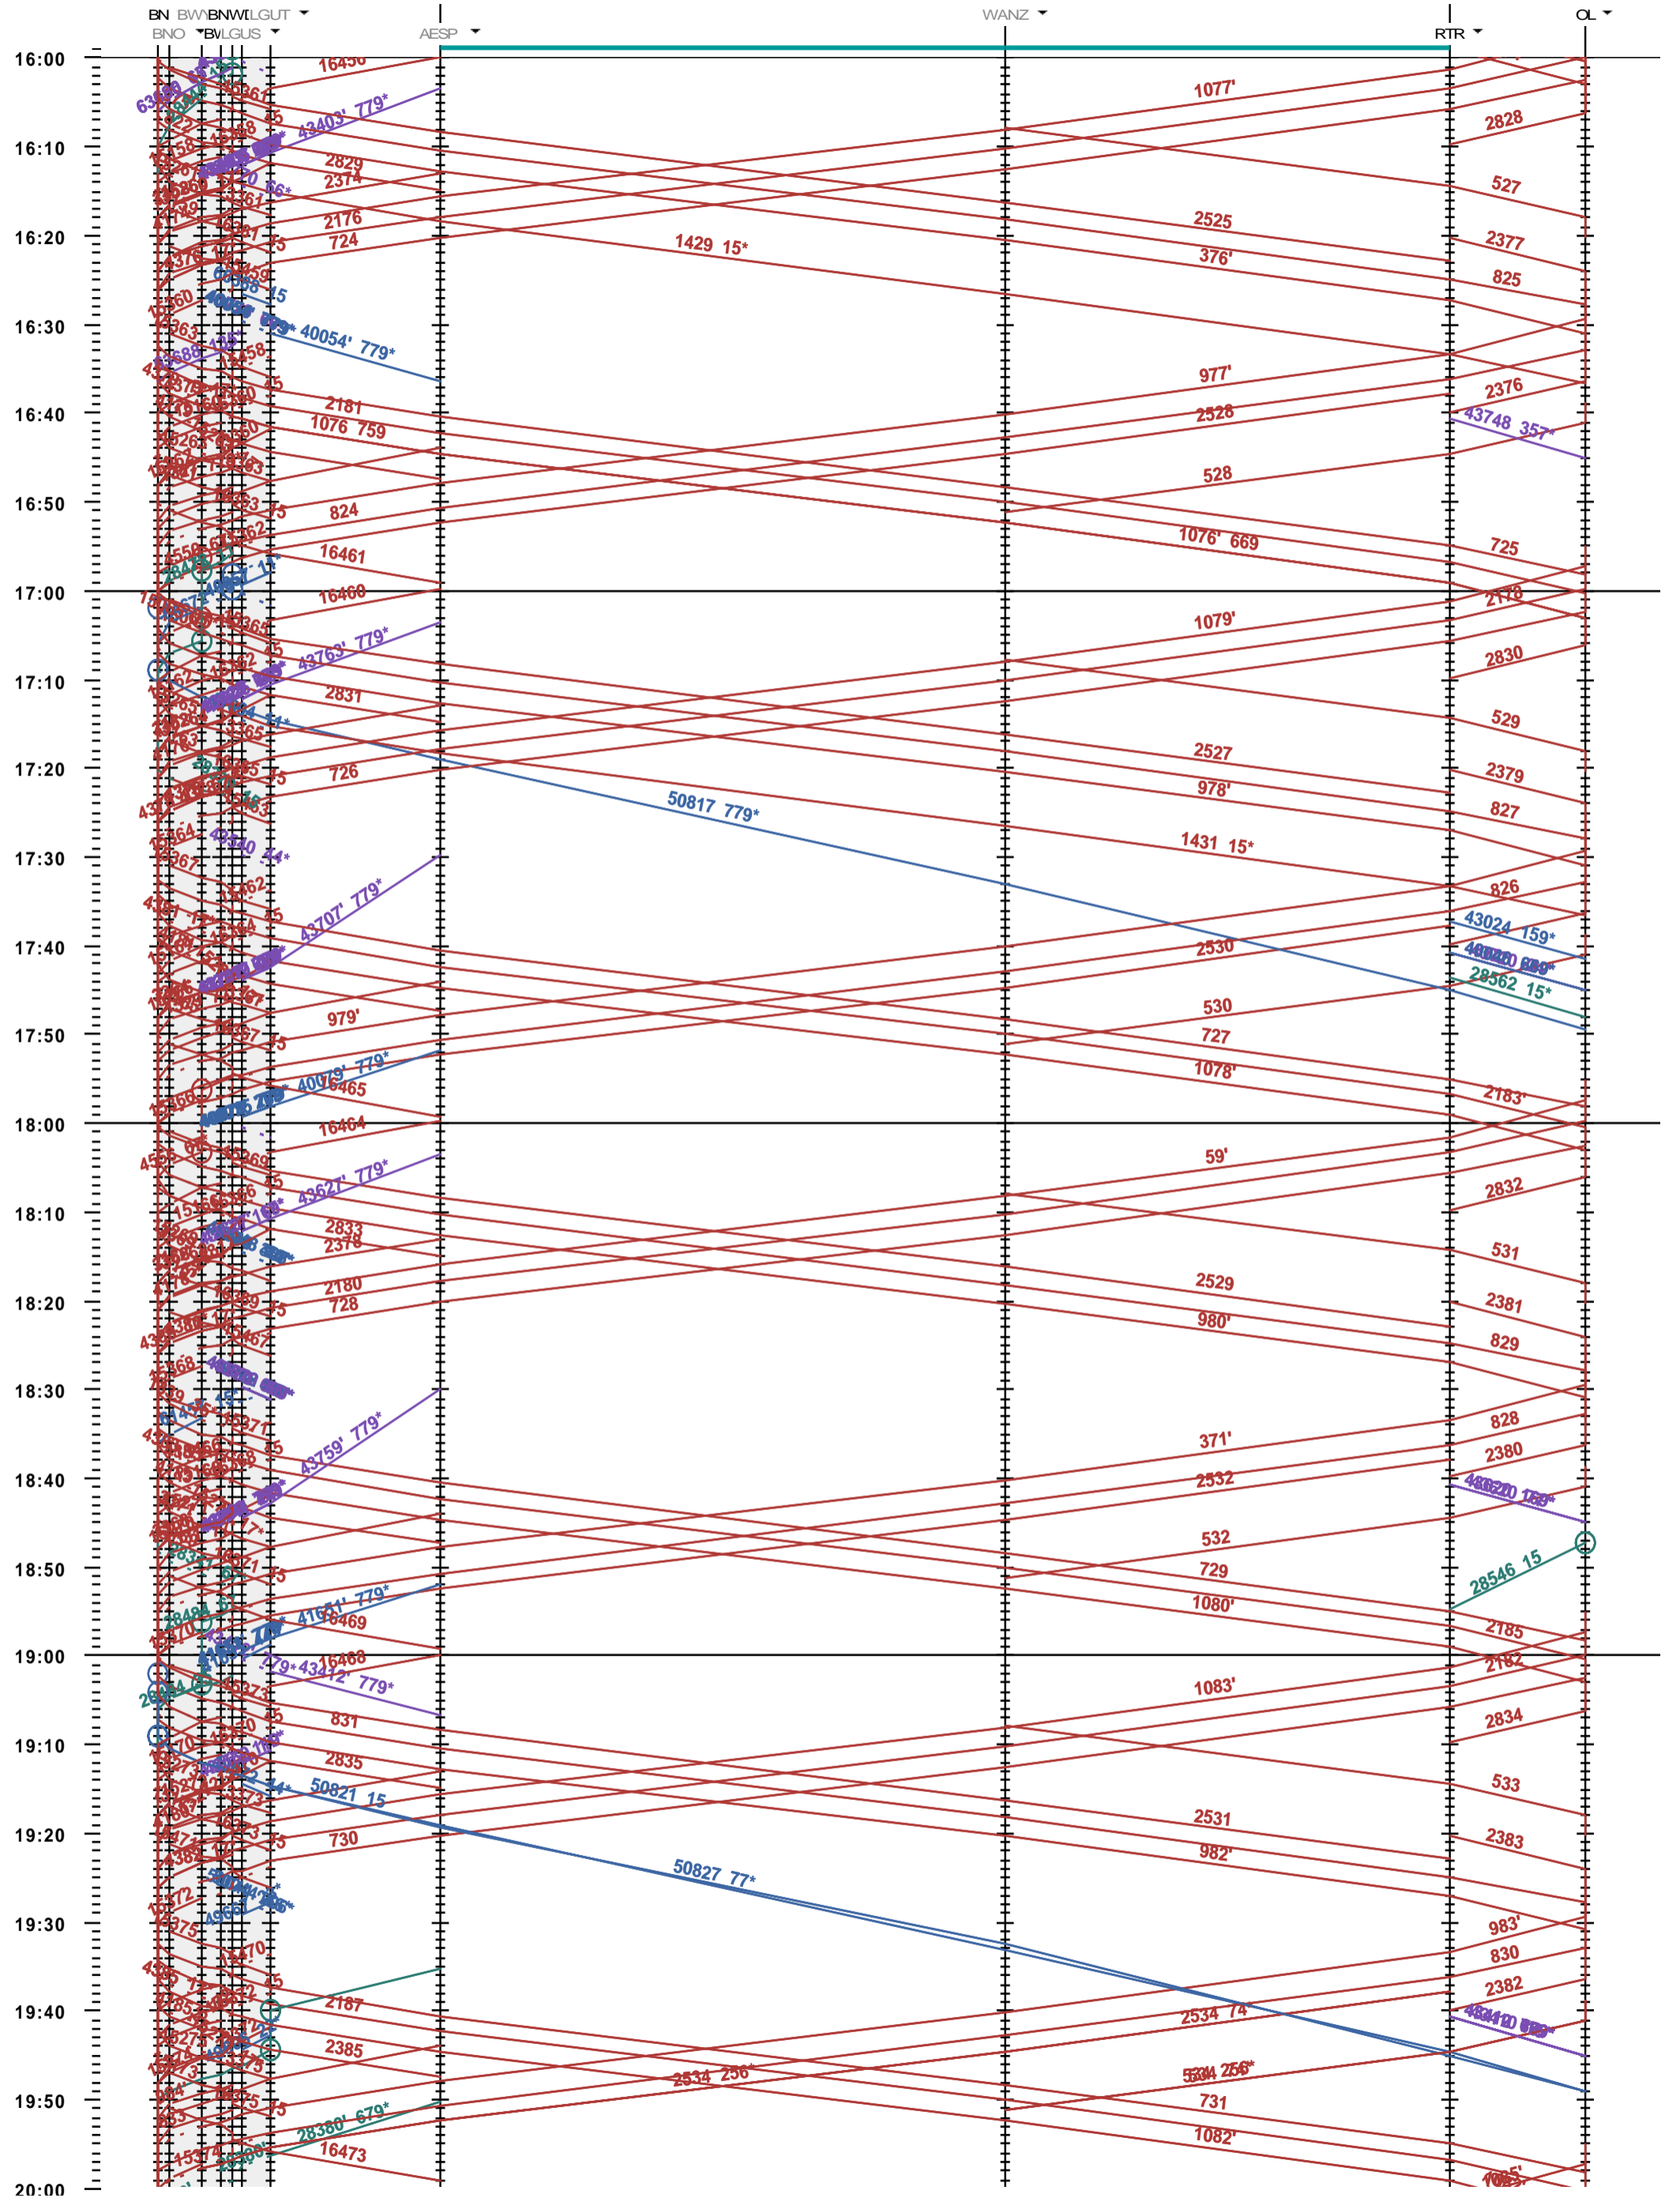

141 - Bern - NBS - Olten

Fahrplanperiode 2020 (15.12.2019 - 12.12.2020)
 Update
 Gültig ab 15.12.2019

141 - Bern - NBS - Olten

Fahrplanperiode 2020 (15.12.2019 - 12.12.2020)
 Update
 Gültig ab 15.12.2019

141 - Bern - NBS - Olten

Fahrplanperiode 2020 (15.12.2019 - 12.12.2020)
Update
Gültig ab 15.12.2019

141 - Bern - NBS - Olten

Fahrplanperiode 2020 (15.12.2019 - 12.12.2020)
 Update
 Gültig ab 15.12.2019

141 - Bern - NBS - Olten

Fahrplanperiode 2020 (15.12.2019 - 12.12.2020)
 Update
 Gültig ab 15.12.2019