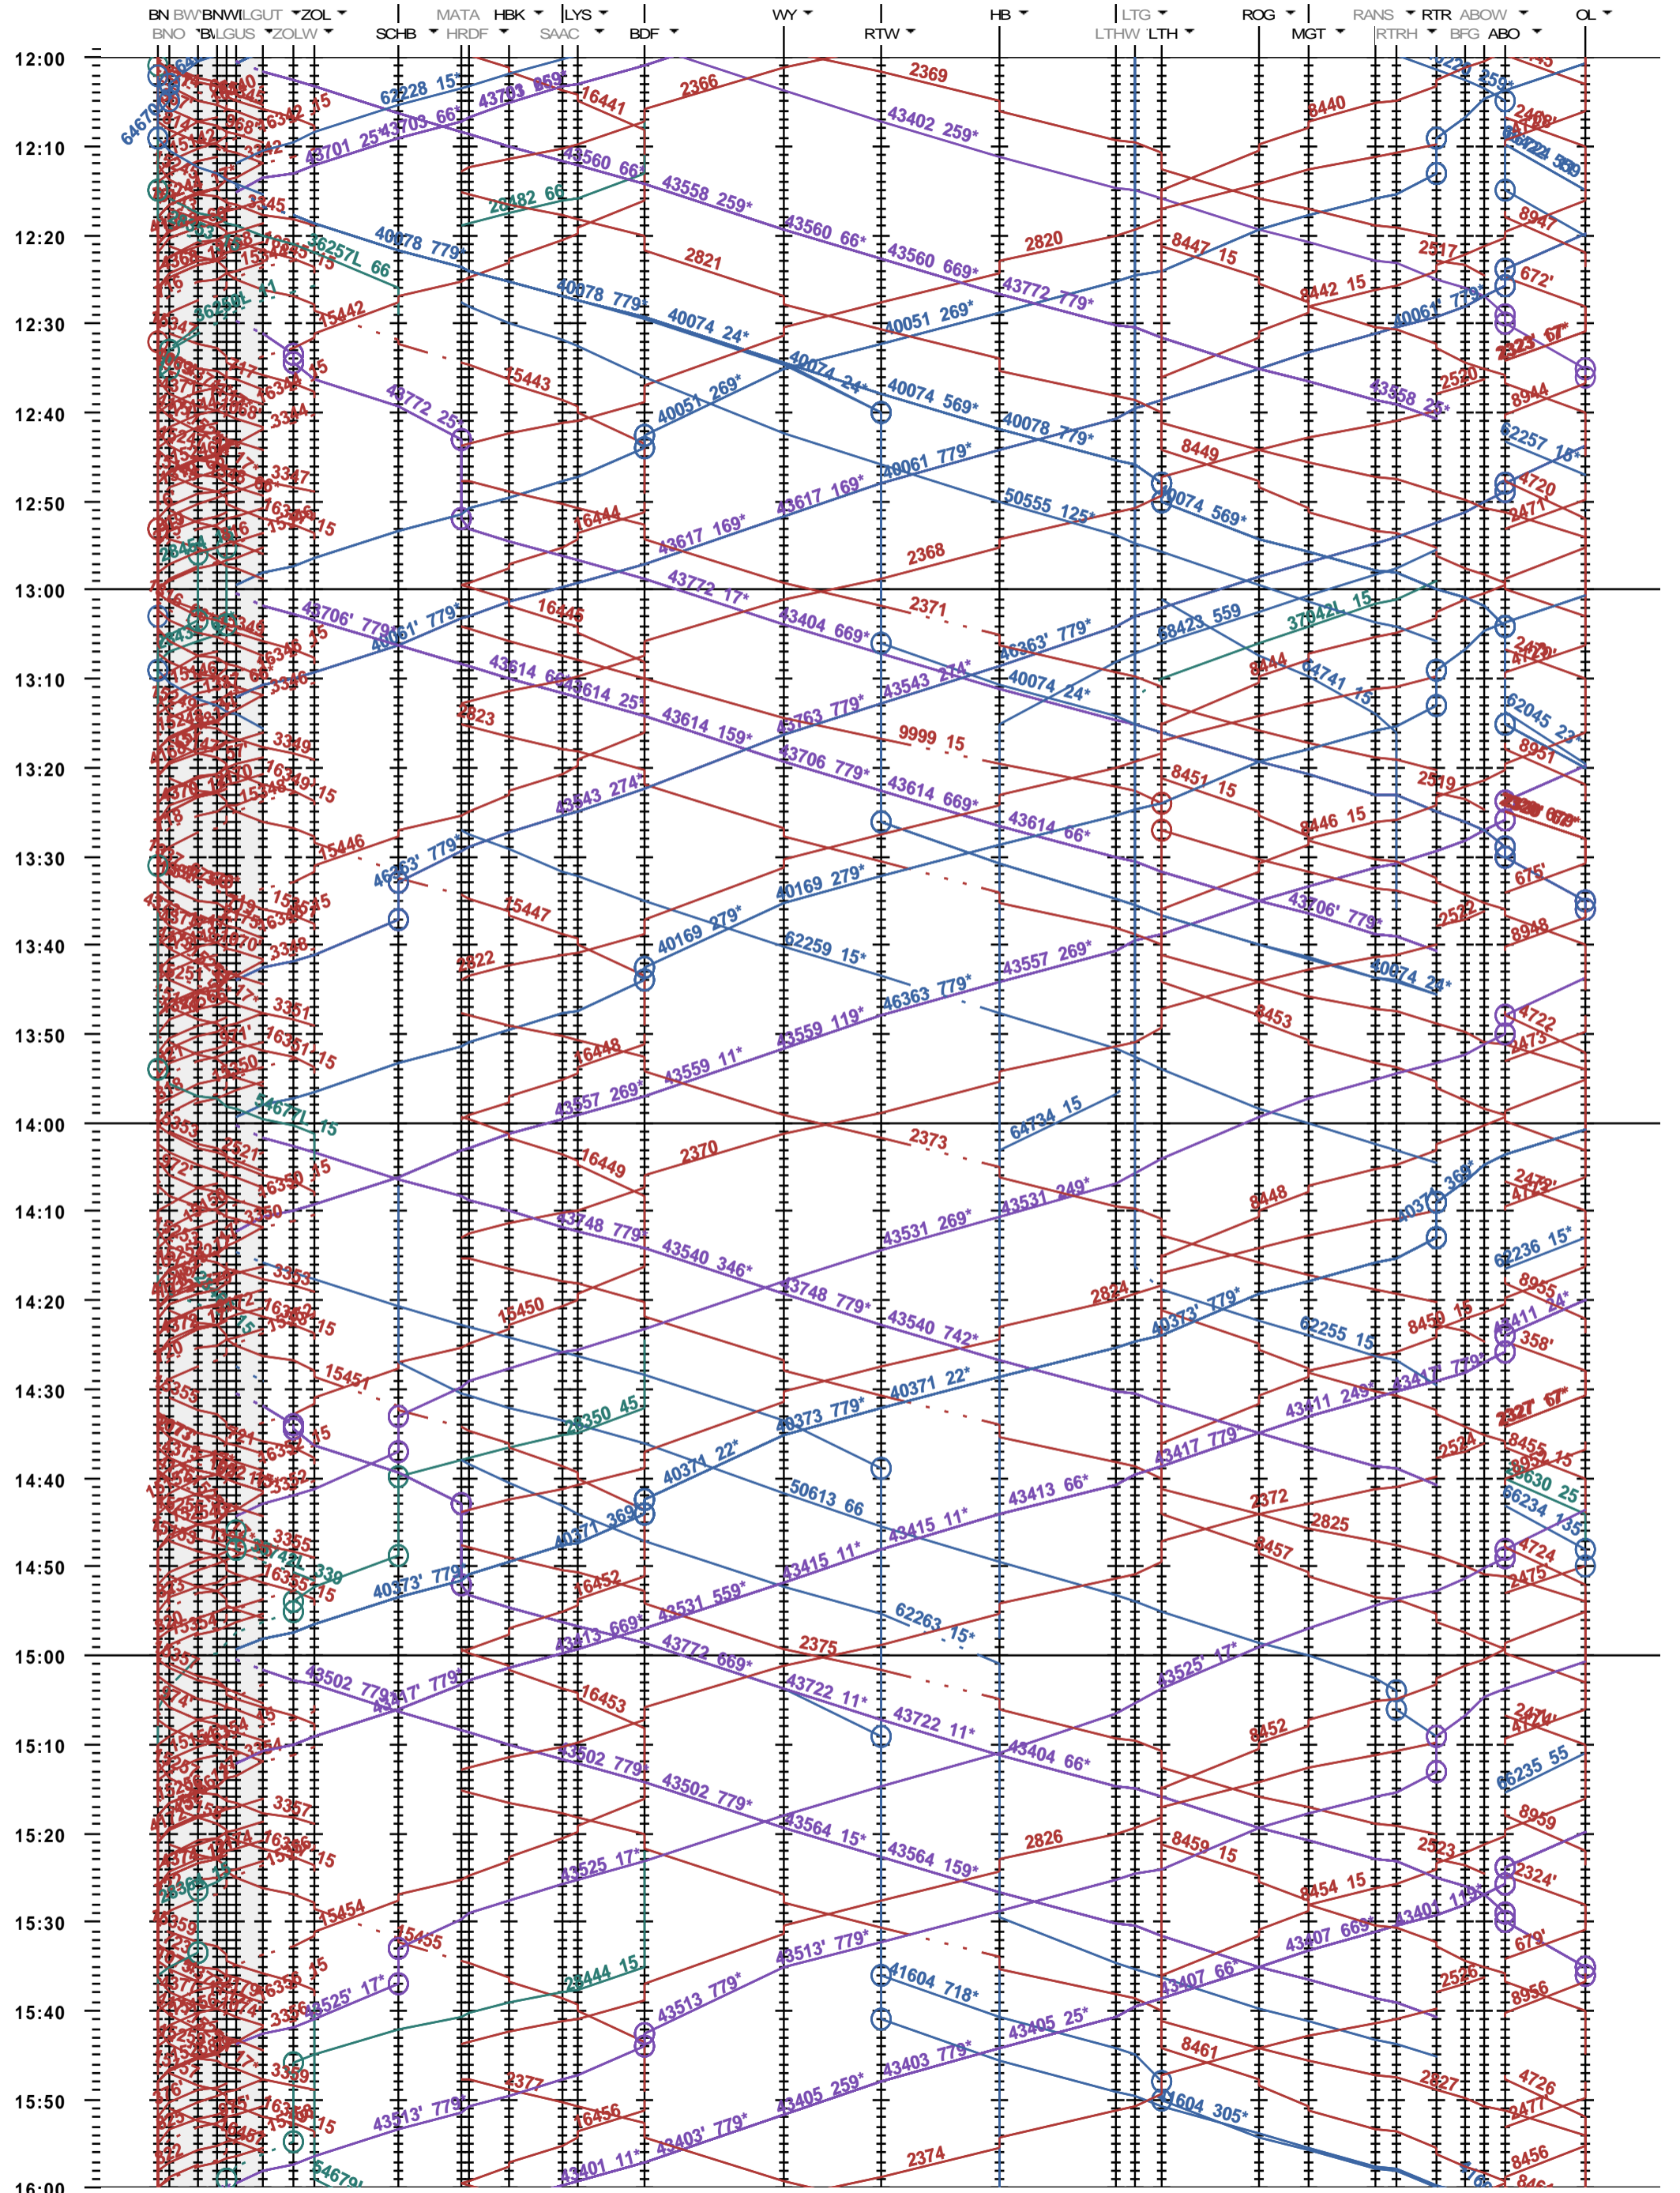

142 - Bern - Burgdorf - Aarburg-O. - Olten

Fahrplanperiode 2020 (15.12.2019 - 12.12.2020)
 Update
 Gültig ab 15.12.2019

142 - Bern - Burgdorf - Aarburg-O. - Olten

Fahrplanperiode 2020 (15.12.2019 - 12.12.2020)

Update
Gültig ab

15.12.2019