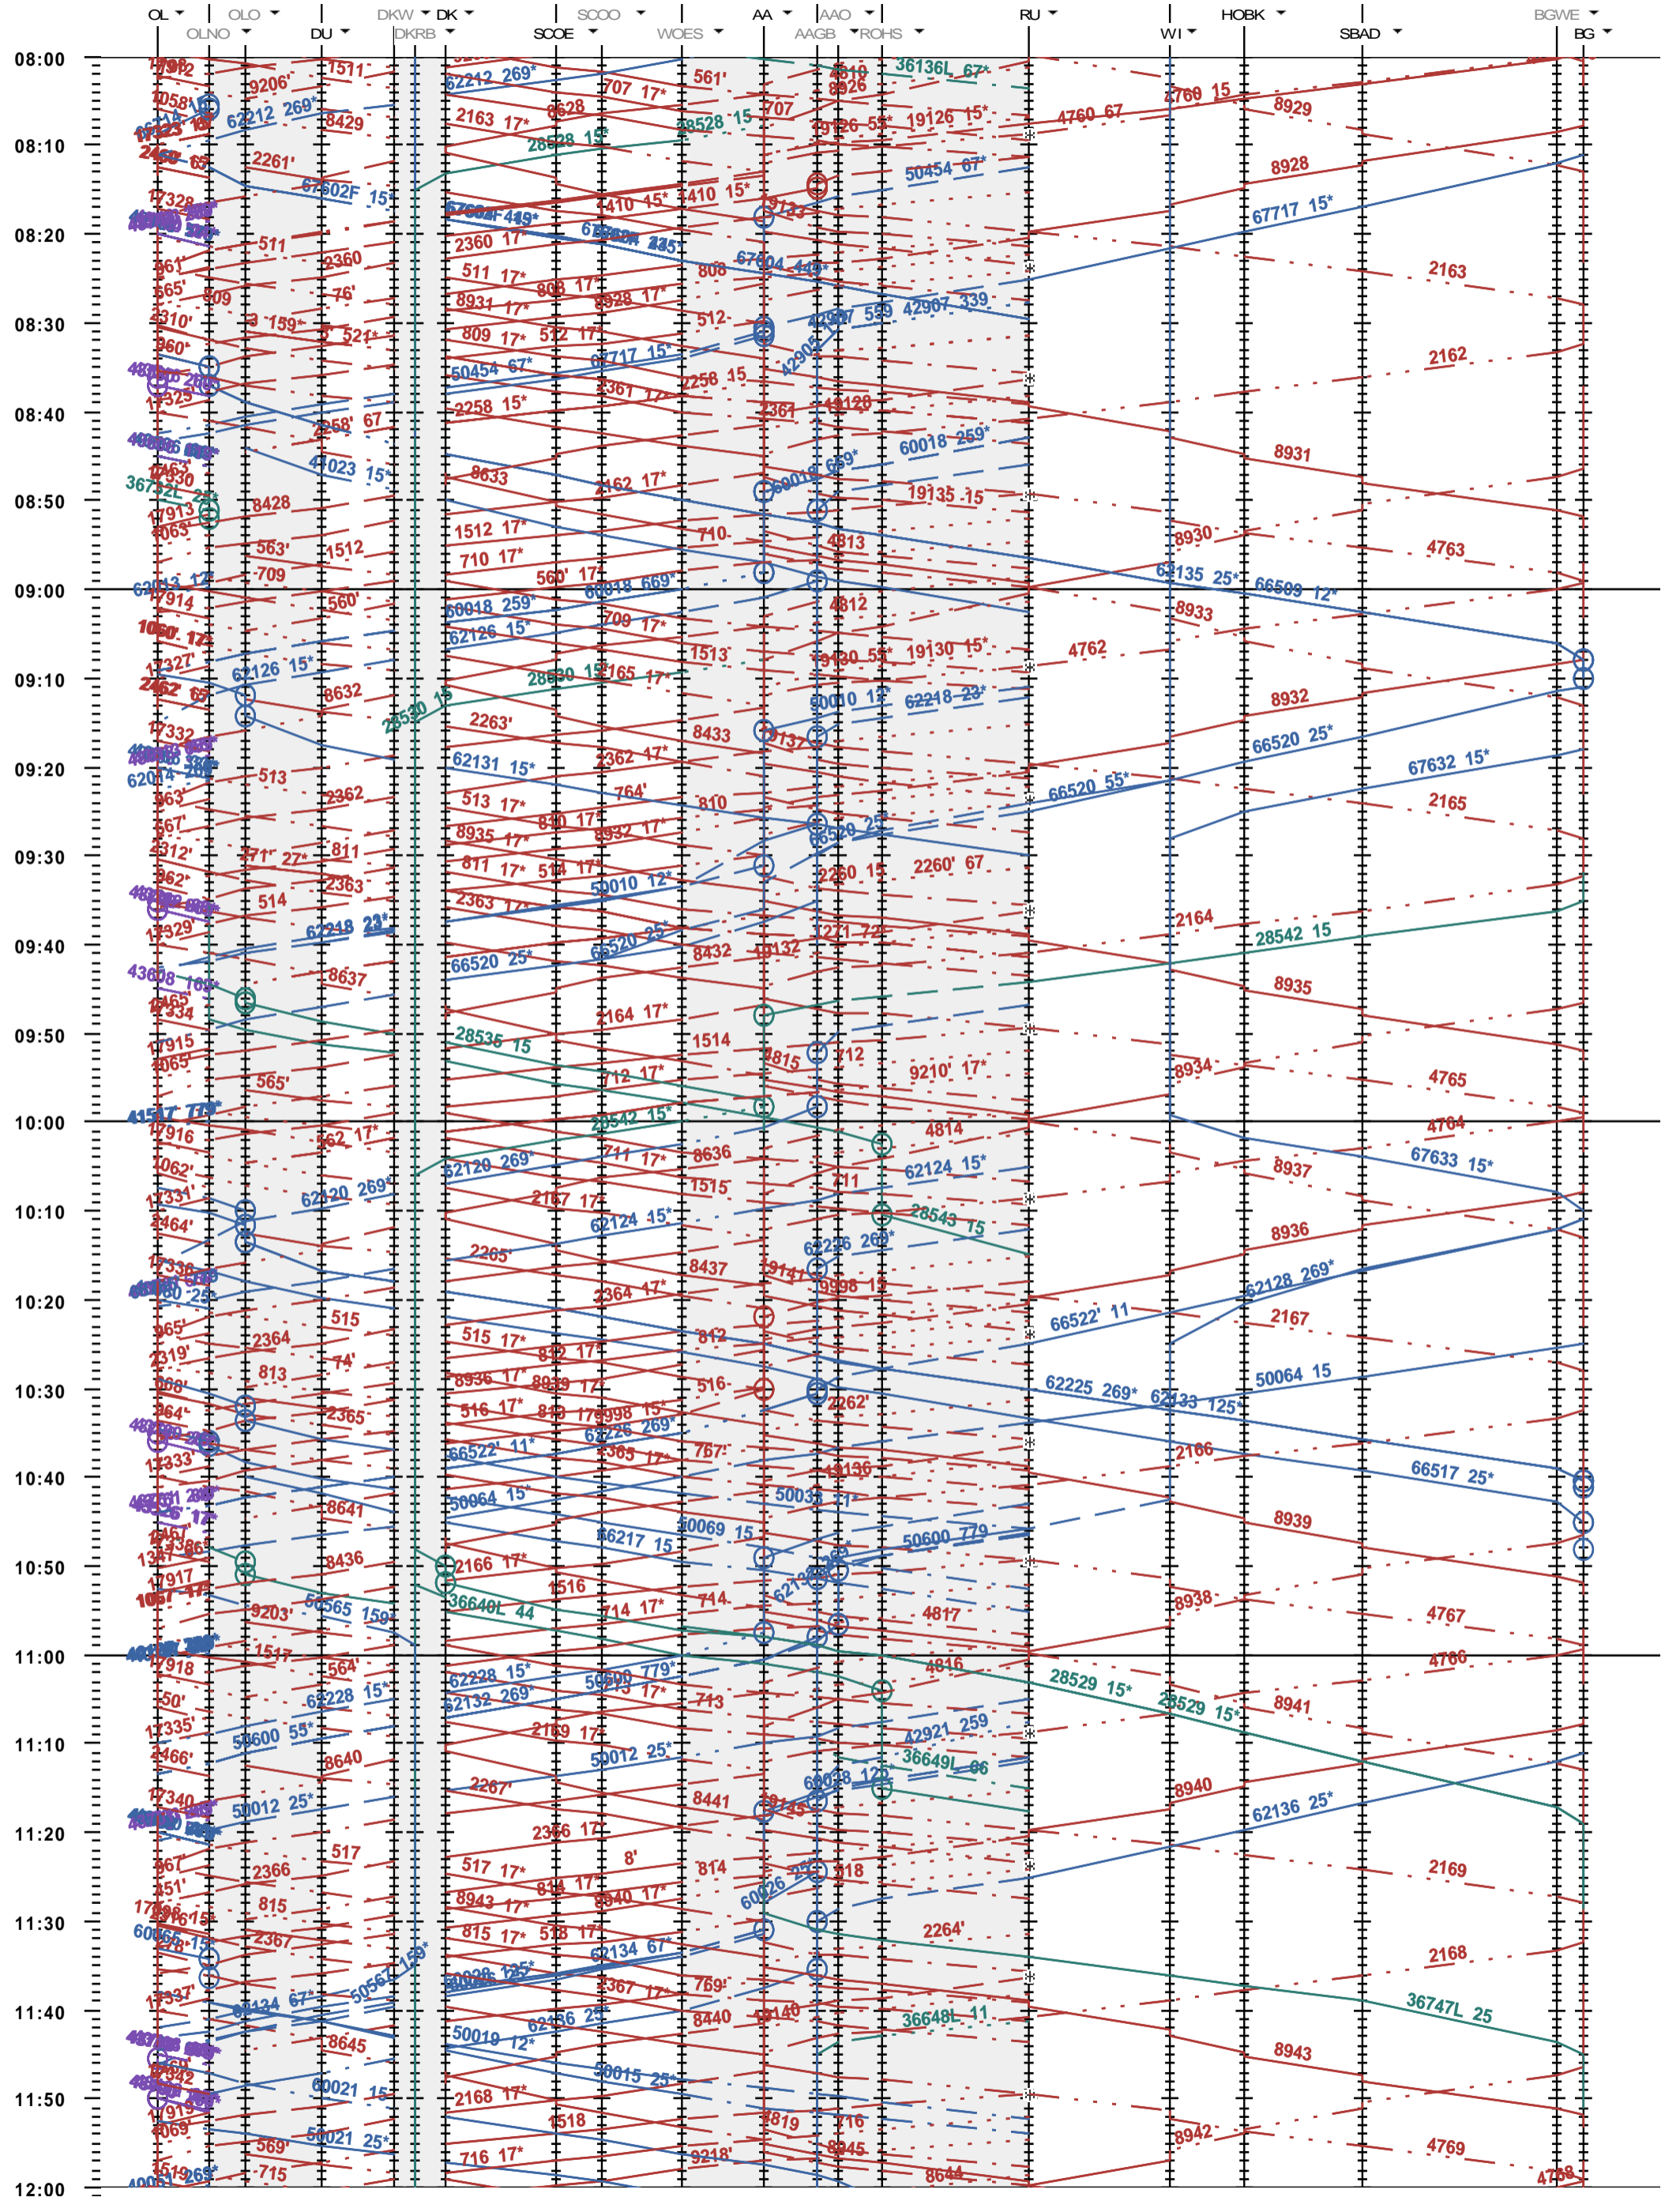

152 - Olten - Dänken RB - Aarau - Brugg

Fahrplanperiode 2020 (15.12.2019 - 12.12.2020)
 Update
 Gültig ab 15.12.2019

152 - Olten - Dänken RB - Aarau - Brugg

Fahrplanperiode 2020 (15.12.2019 - 12.12.2020)
 Update
 Gültig ab 15.12.2019