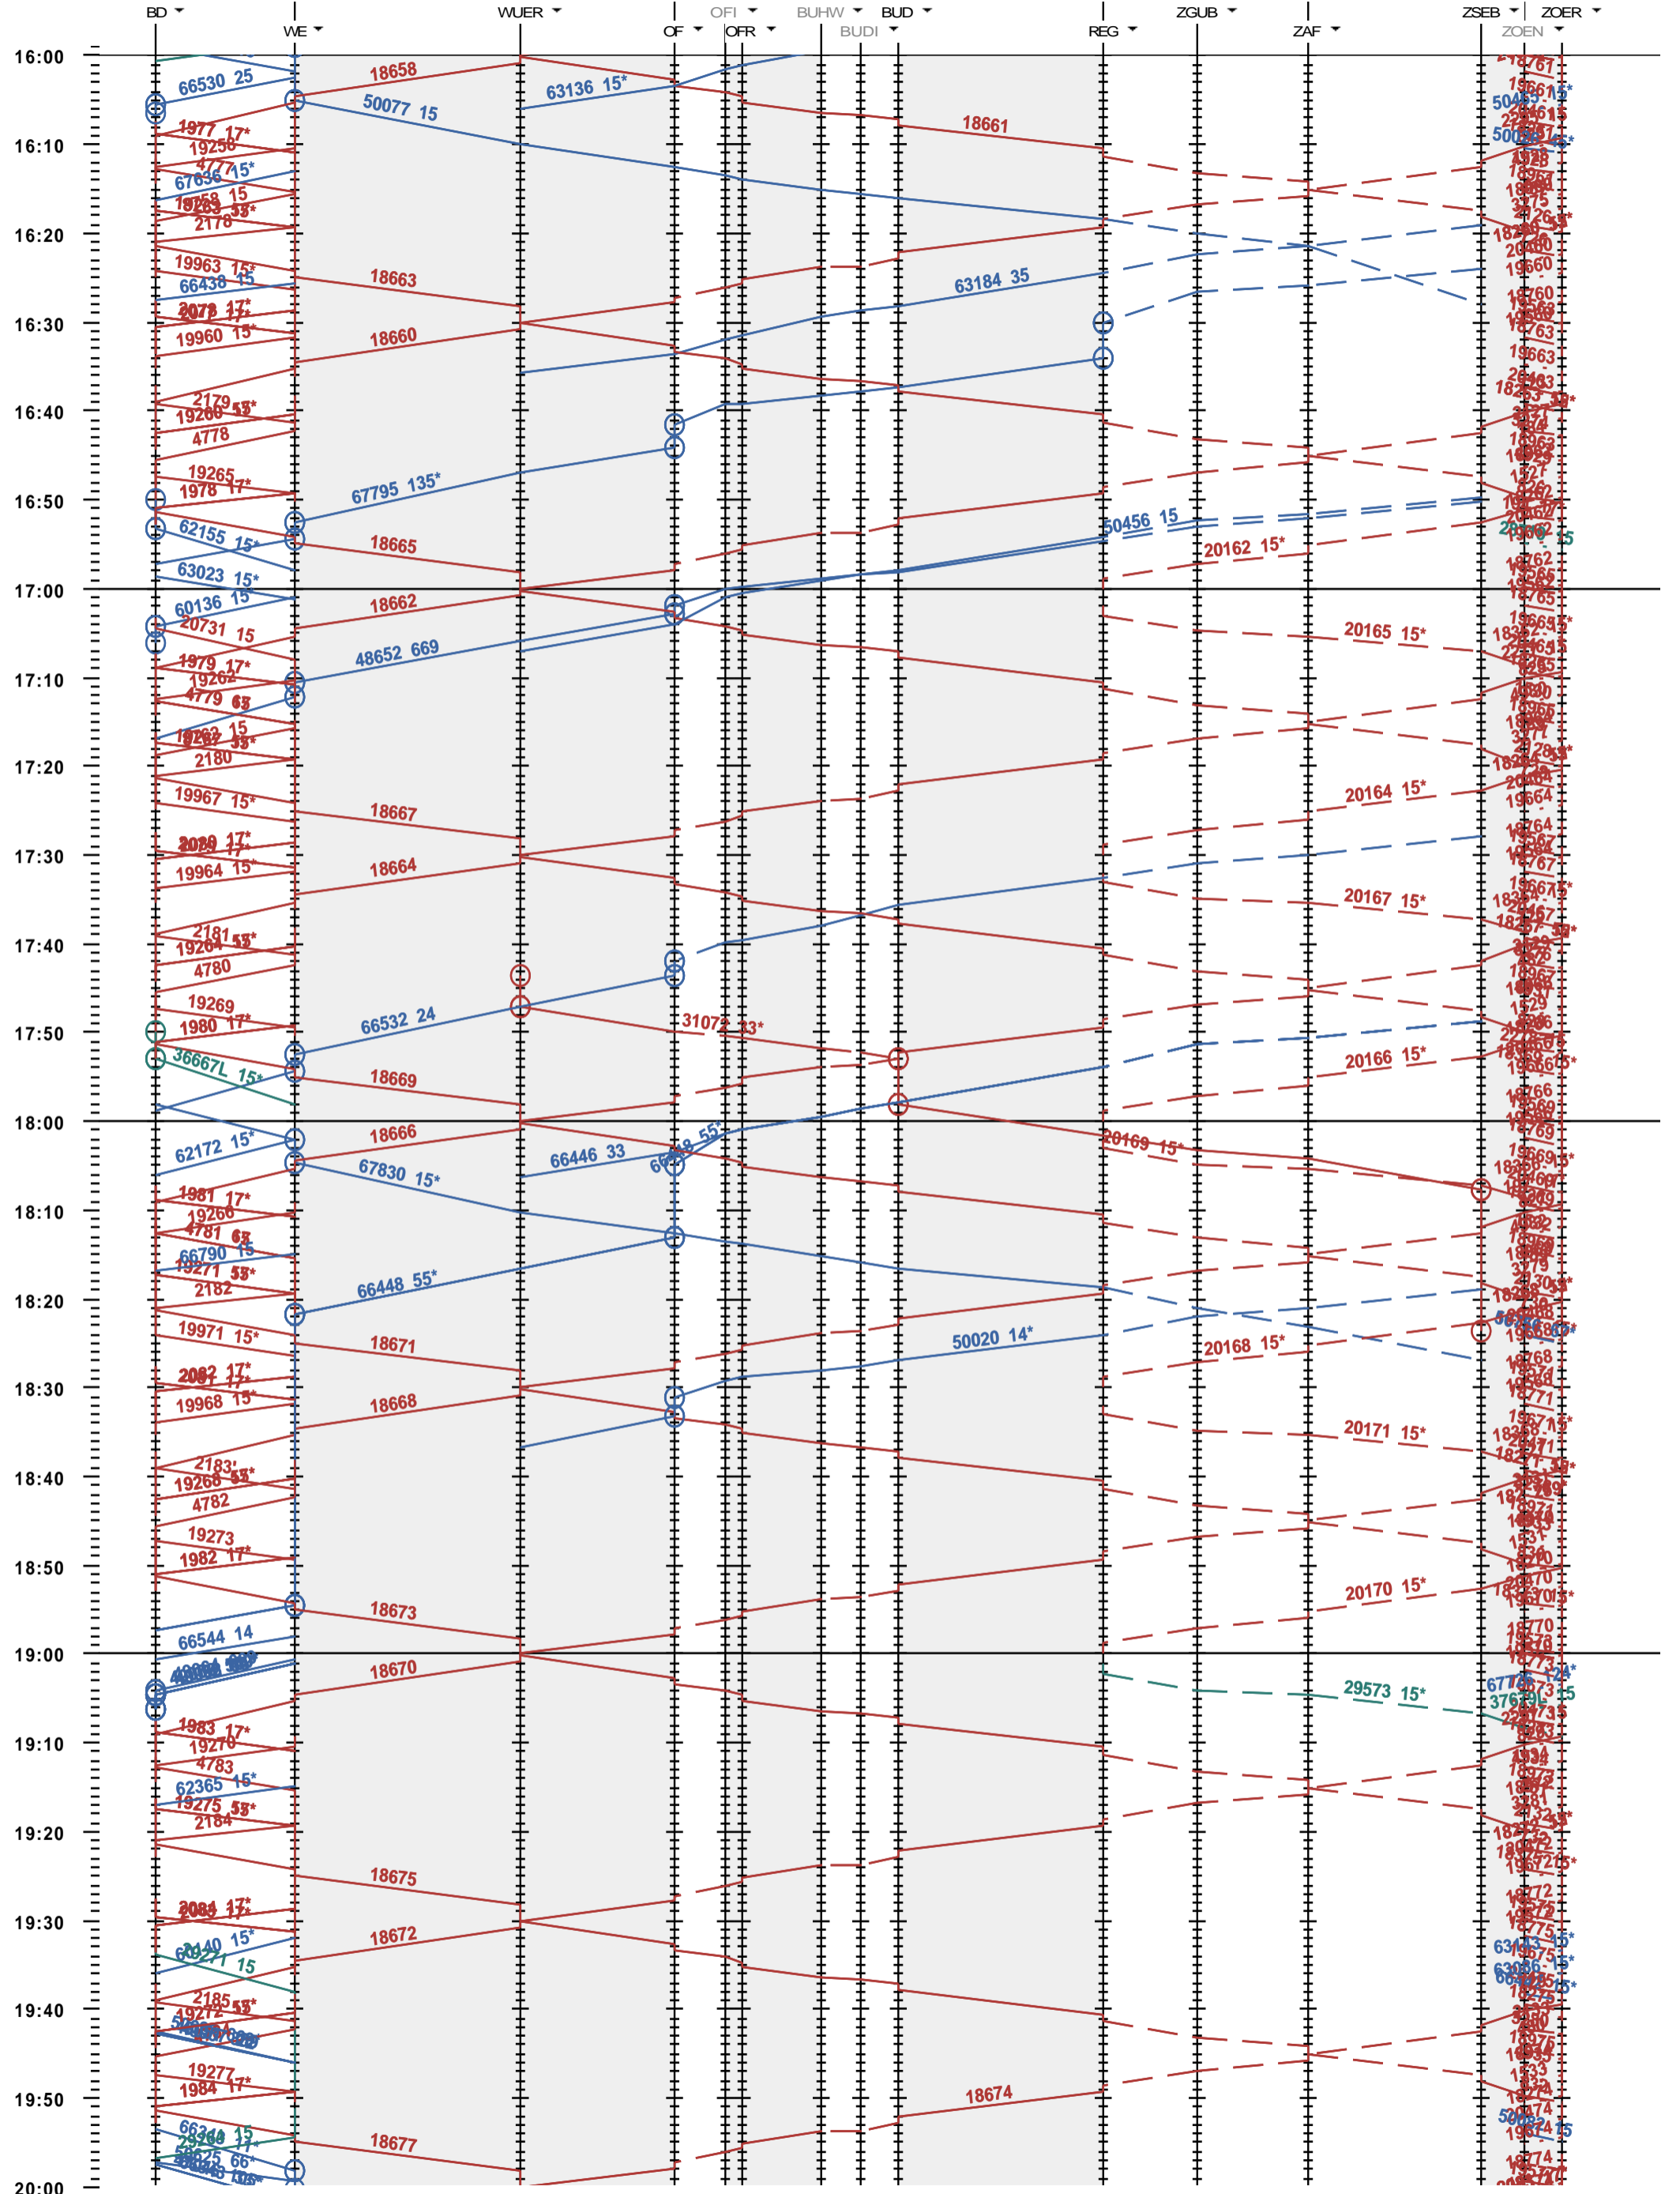

171 - Baden - Regensdorf - Zürich Oerlikon

Fahrplanperiode 2020 (15.12.2019 - 12.12.2020)  
 Update  
 Gültig ab 15.12.2019

171 - Baden - Regensdorf - Zürich Oerlikon

Fahrplanperiode 2020 (15.12.2019 - 12.12.2020)  
 Update  
 Gültig ab 15.12.2019