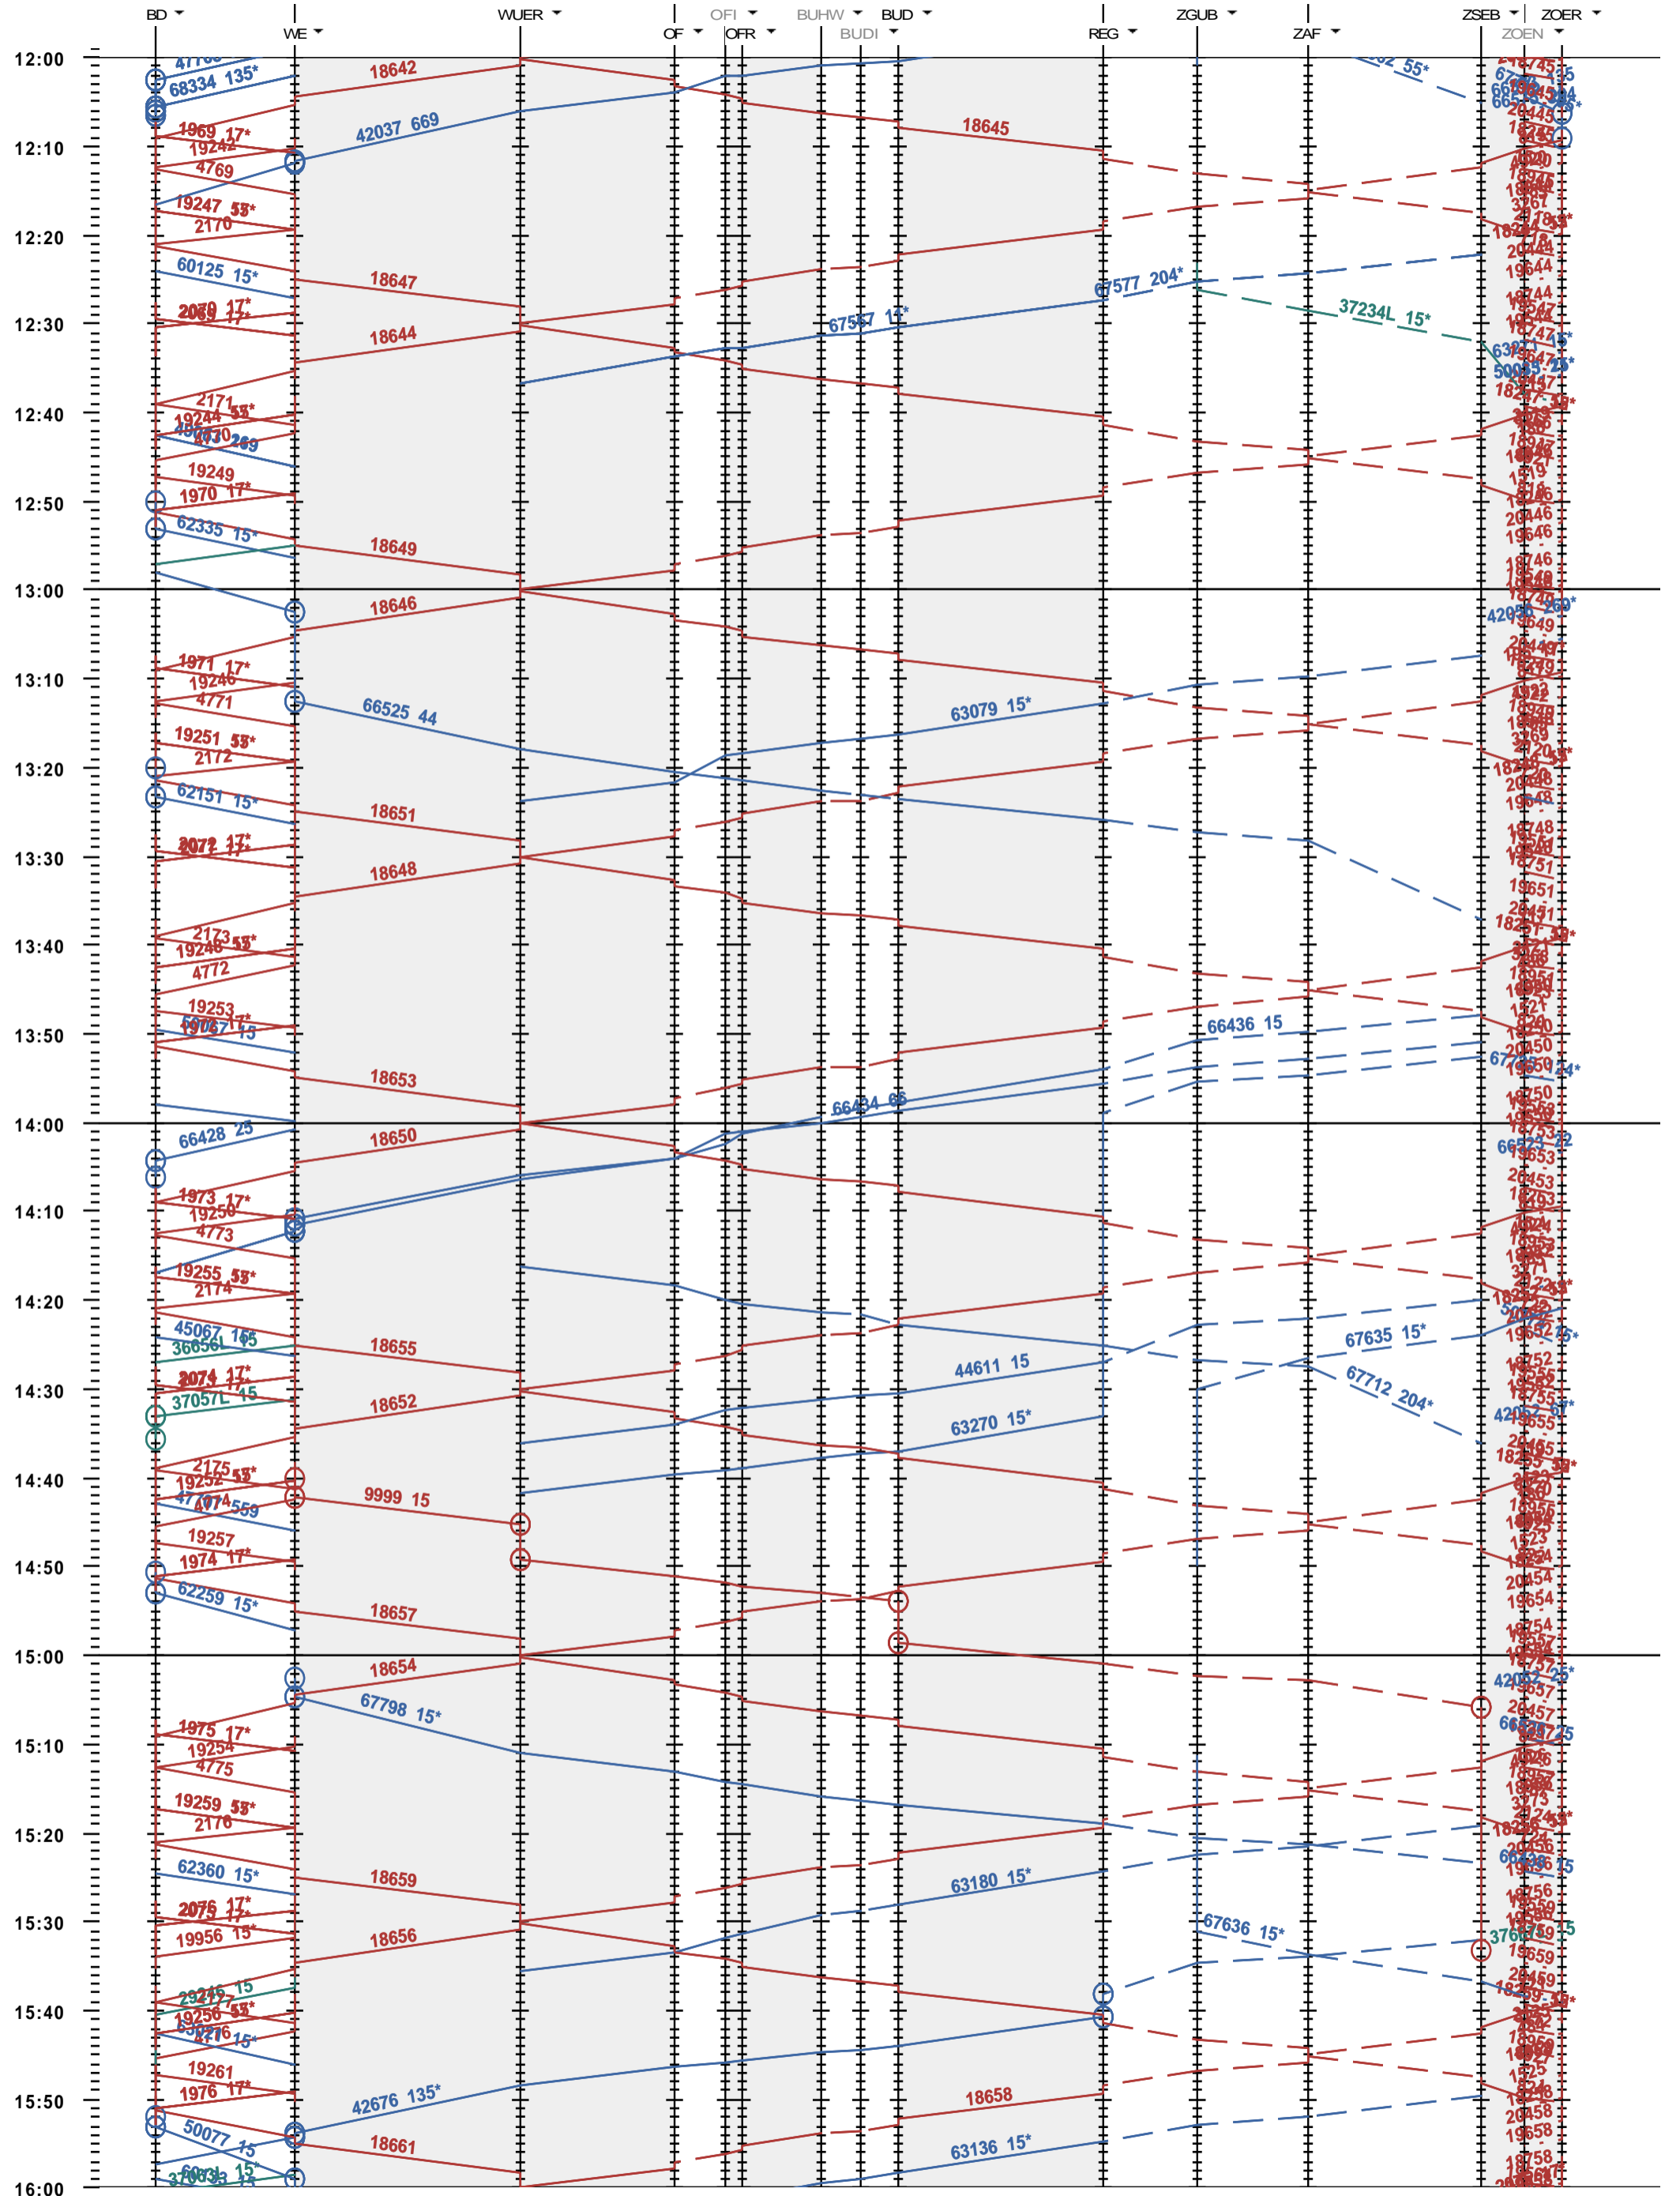

171 - Baden - Regensdorf - Zürich Oerlikon

Fahrplanperiode 2020 (15.12.2019 - 12.12.2020)  
 Update  
 Gültig ab 15.12.2019

171 - Baden - Regensdorf - Zürich Oerlikon

Fahrplanperiode 2020 (15.12.2019 - 12.12.2020)  
 Update  
 Gültig ab 15.12.2019