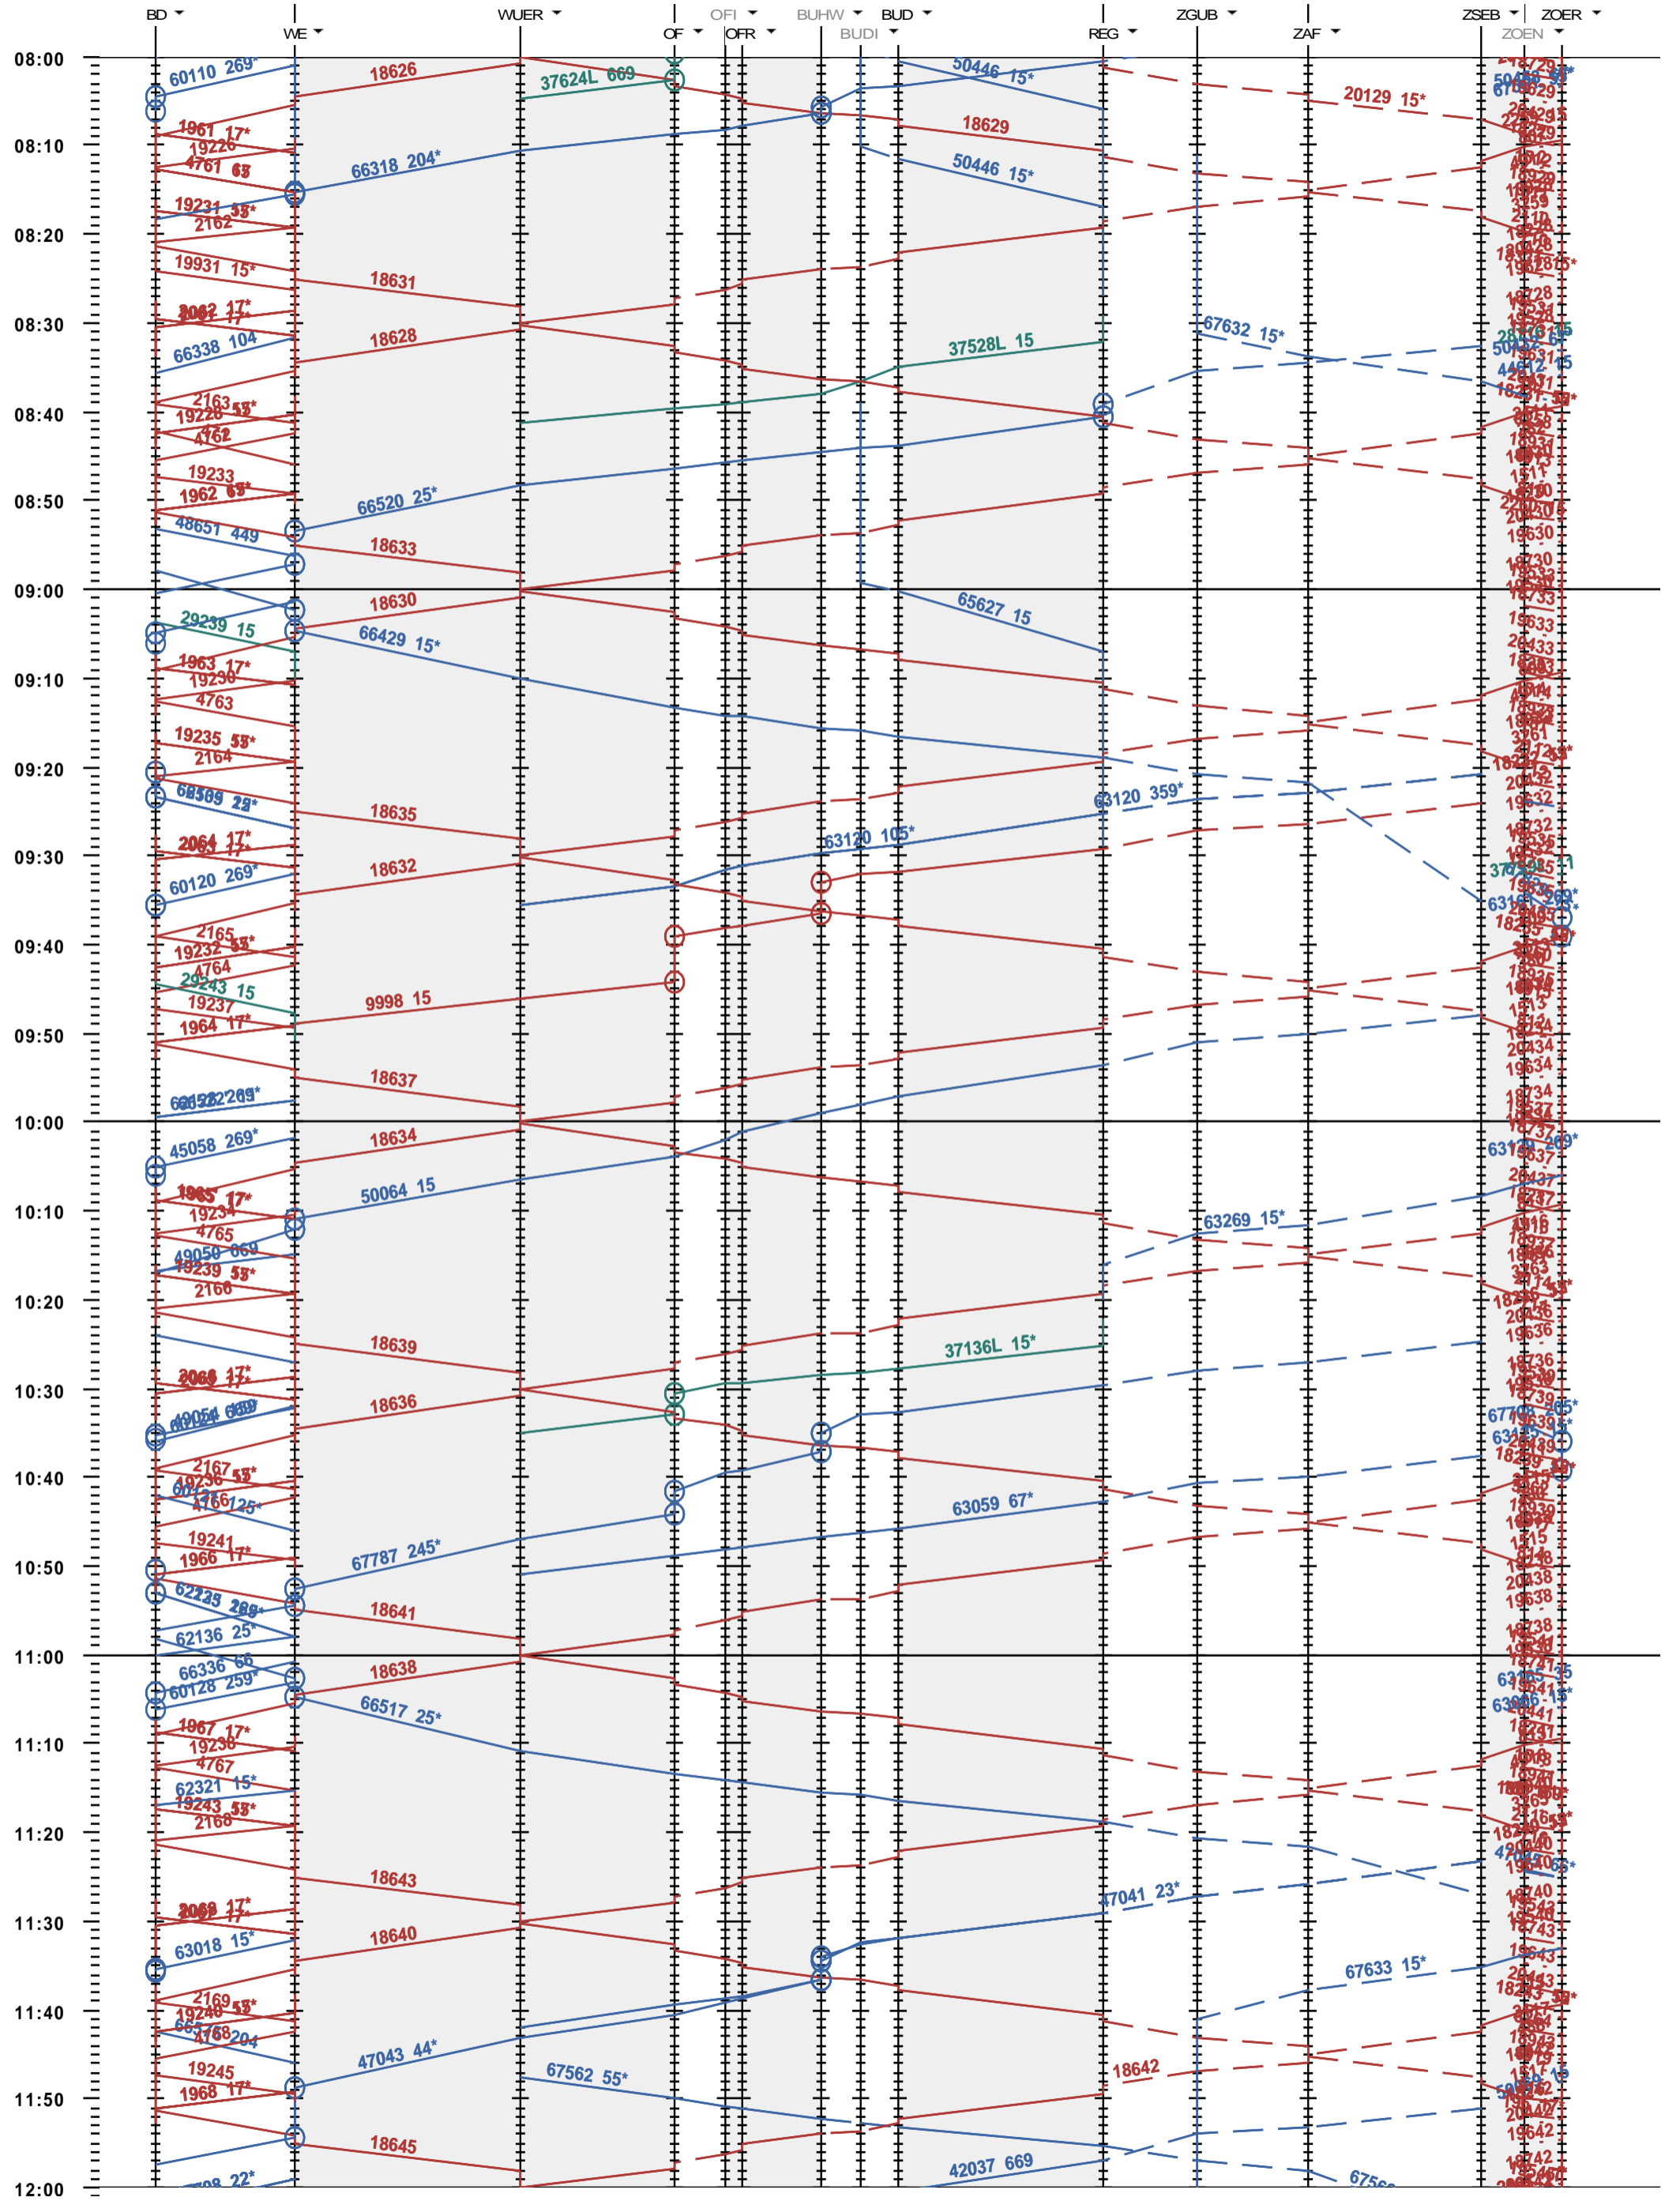

171 - Baden - Regensdorf - Zürich Oerlikon

Fahrplanperiode 2020 (15.12.2019 - 12.12.2020)  
 Update  
 Gültig ab 15.12.2019

171 - Baden - Regensdorf - Zürich Oerlikon

Fahrplanperiode 2020 (15.12.2019 - 12.12.2020)  
 Update  
 Gültig ab 15.12.2019