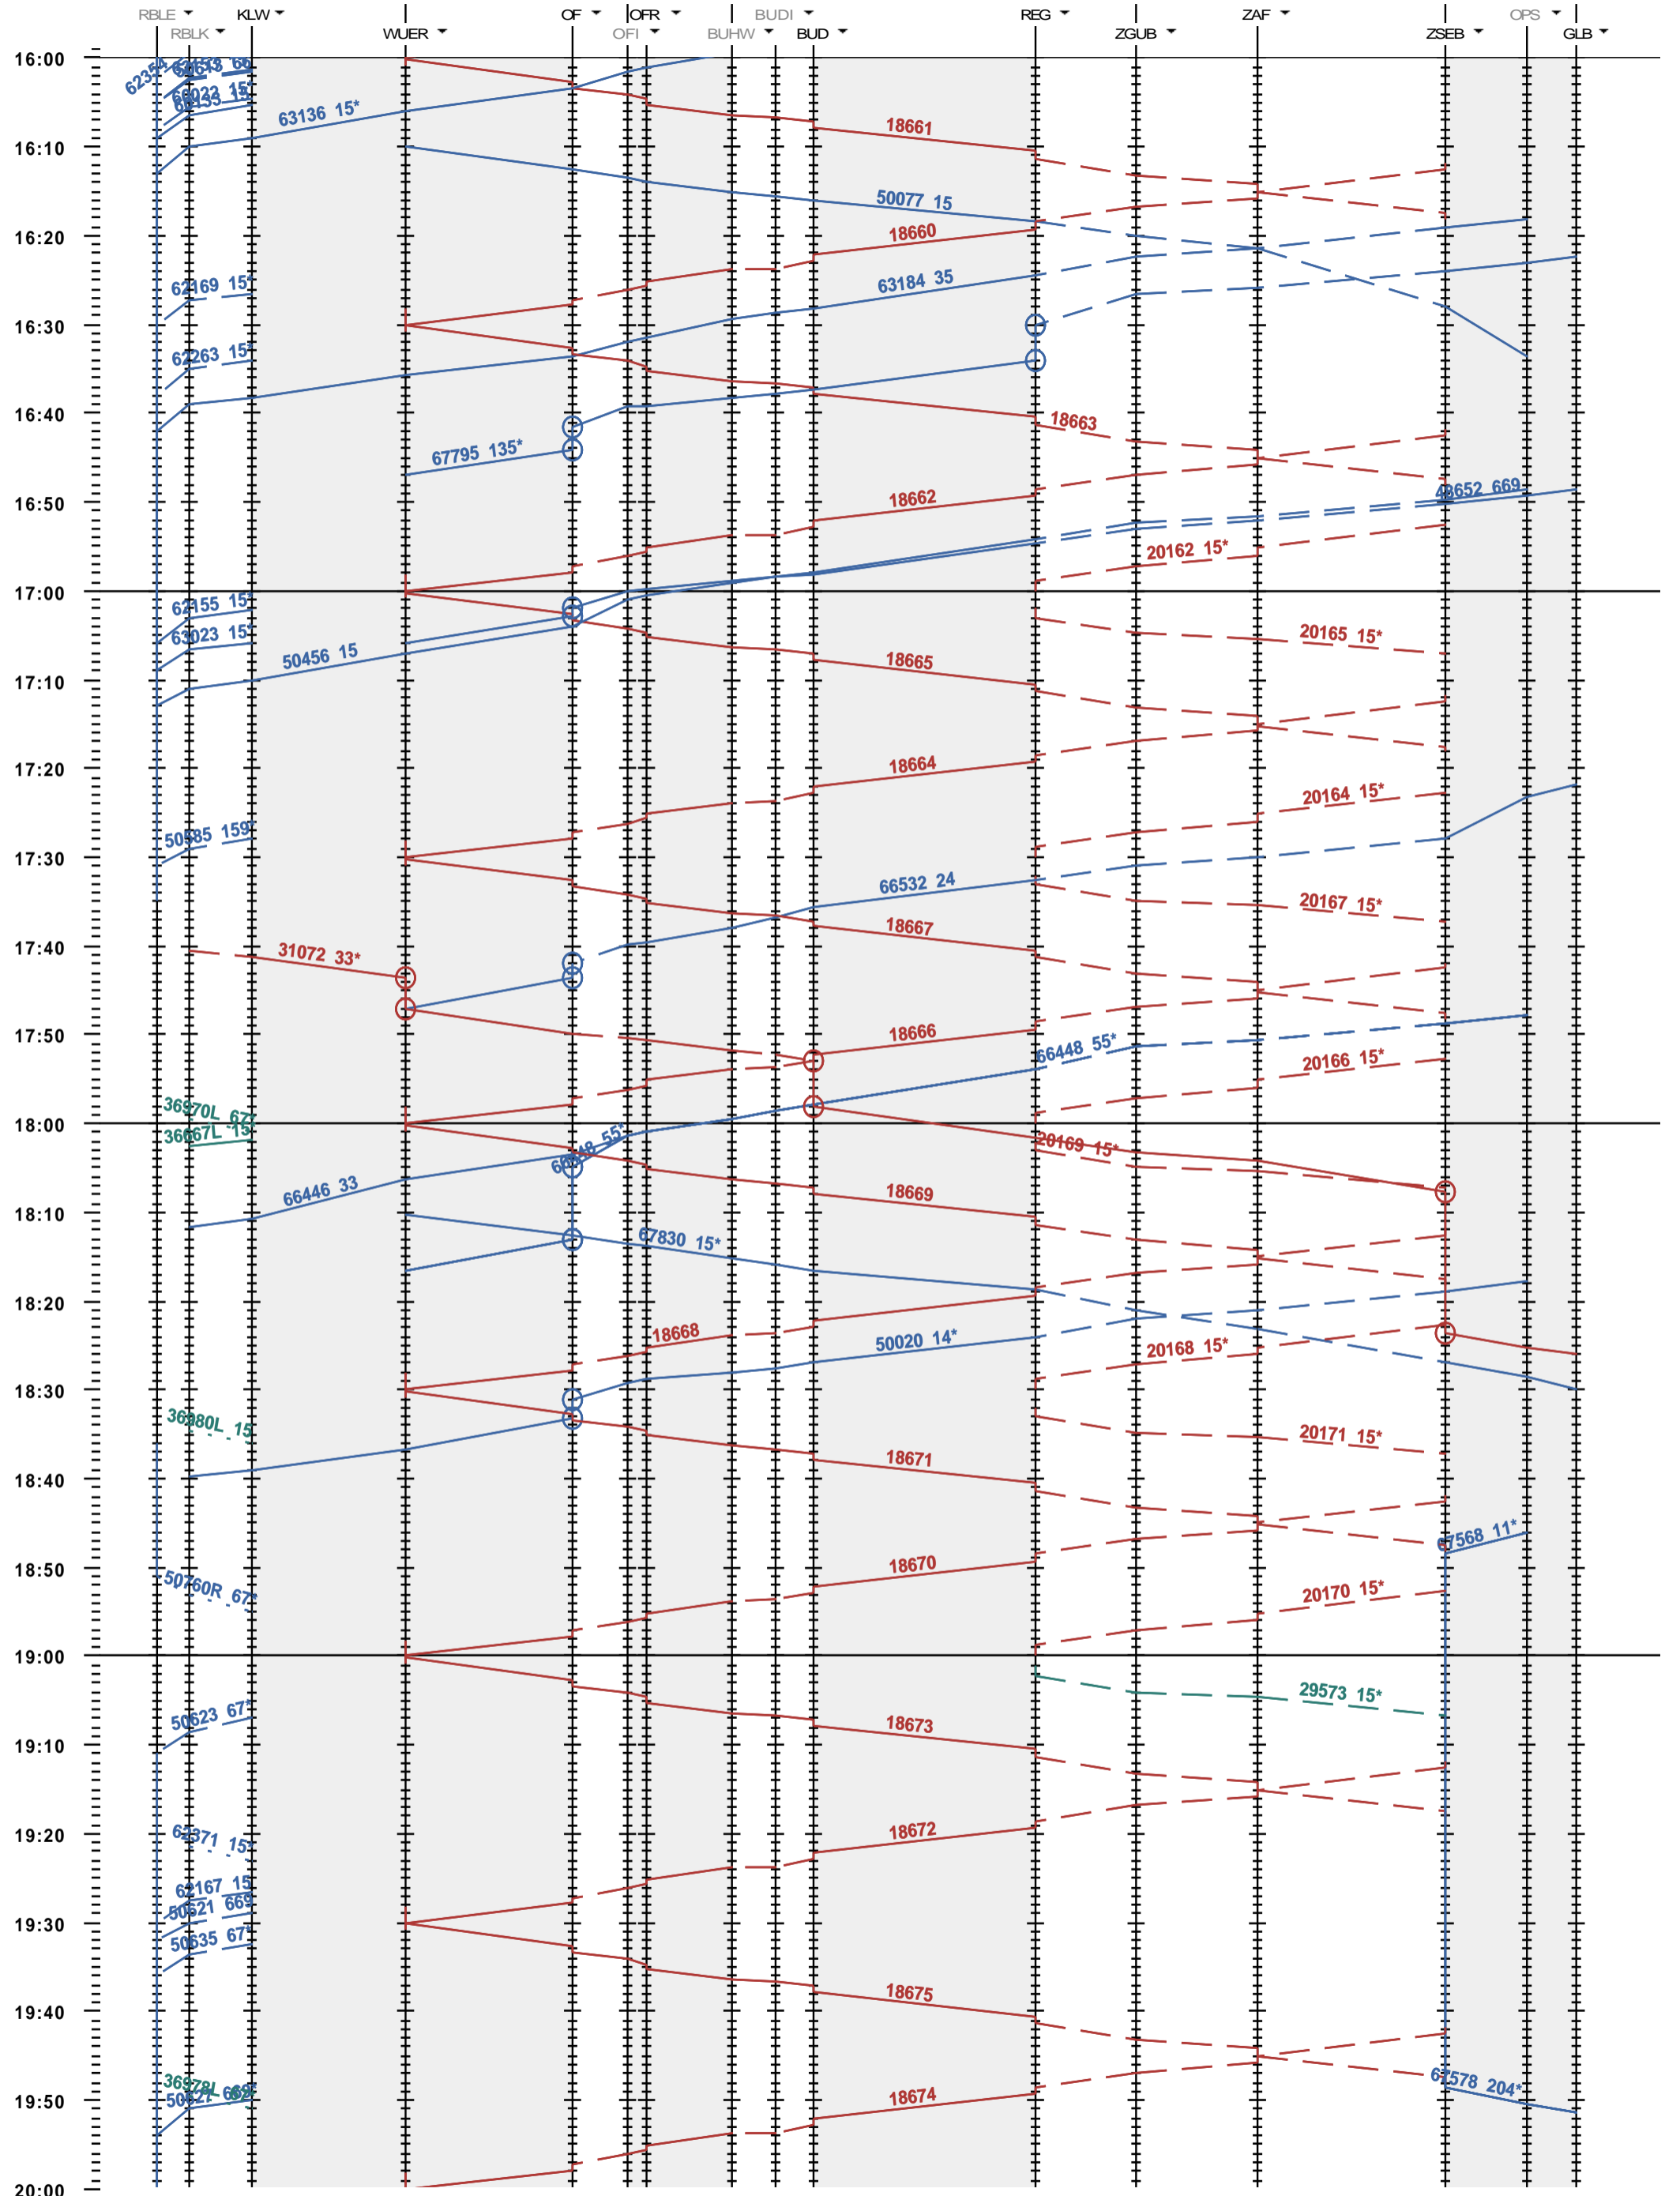

172 - RB Limmattal E - Killwangen - Regensdorf - Glattbrugg

Fahrplanperiode 2020 (15.12.2019 - 12.12.2020)
 Update
 Gültig ab 15.12.2019

172 - RB Limmattal E - Killwangen - Regensdorf - Glattbrugg

Fahrplanperiode 2020 (15.12.2019 - 12.12.2020)
 Update
 Gültig ab 15.12.2019