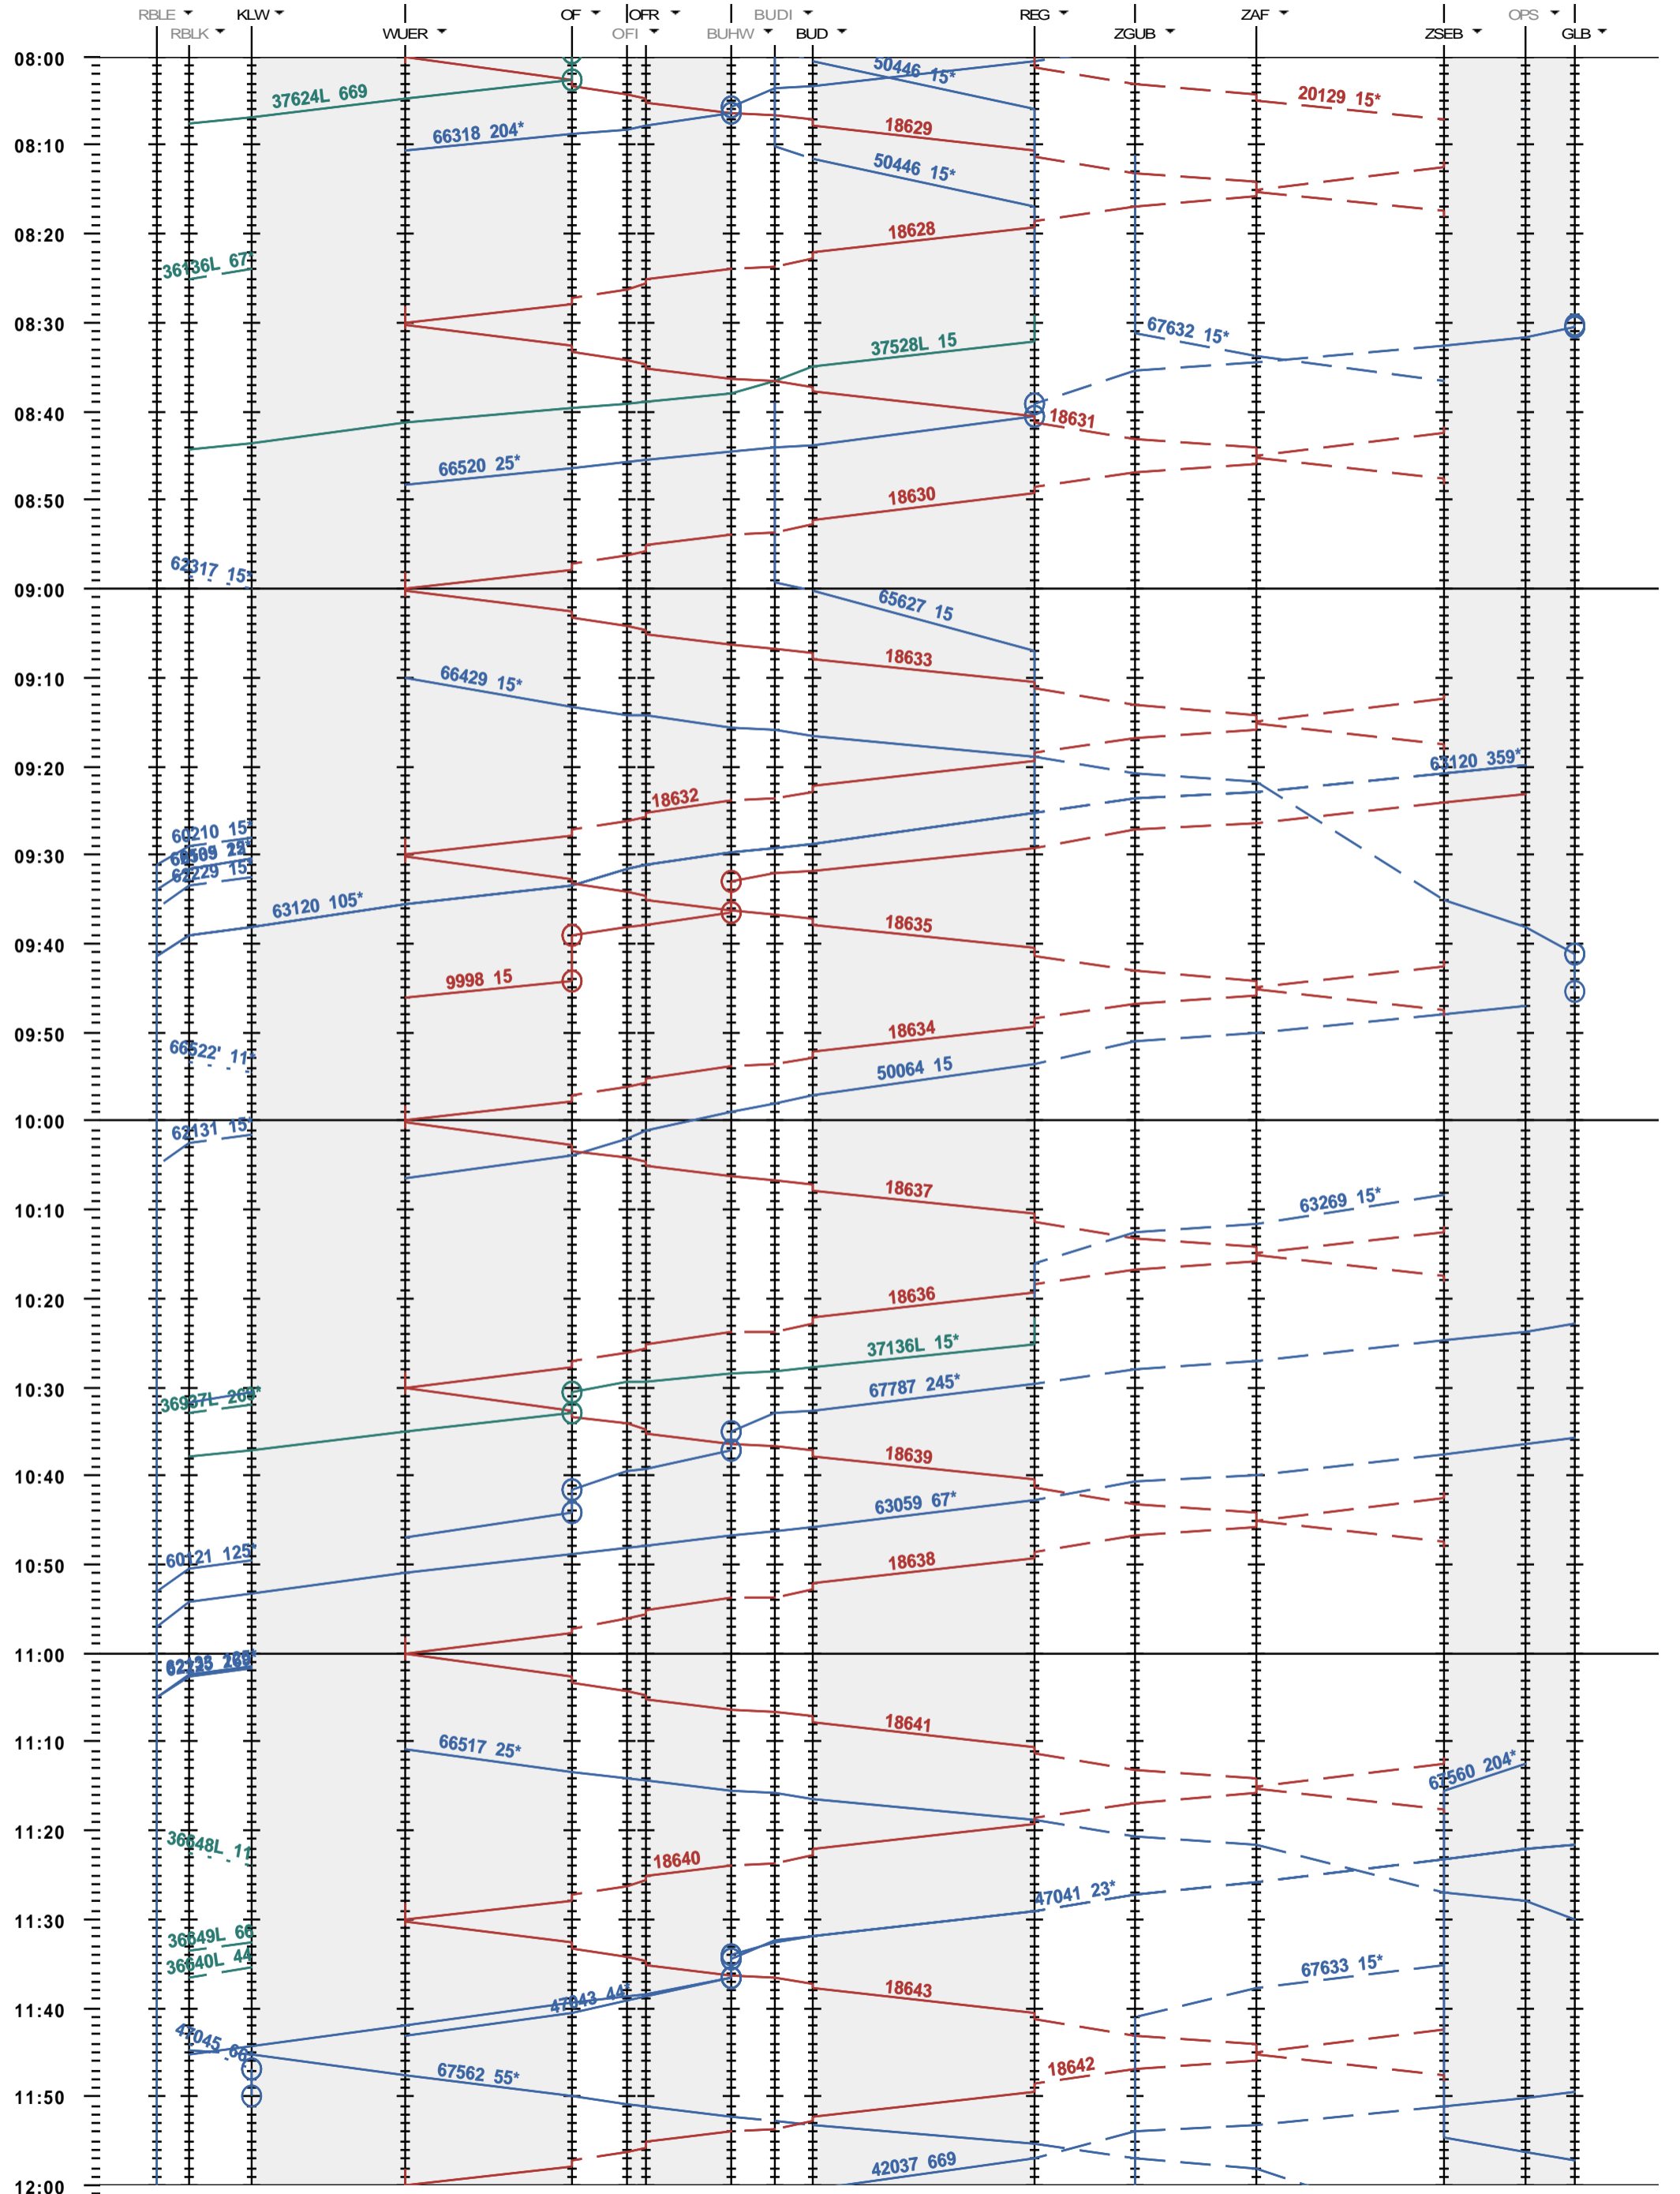

172 - RB Limmattal E - Killwangen - Regensdorf - Glattbrugg

Fahrplanperiode 2020 (15.12.2019 - 12.12.2020)
 Update
 Gültig ab 15.12.2019

172 - RB Limmattal E - Killwangen - Regensdorf - Glattbrugg

Fahrplanperiode 2020 (15.12.2019 - 12.12.2020)
 Update
 Gültig ab 15.12.2019