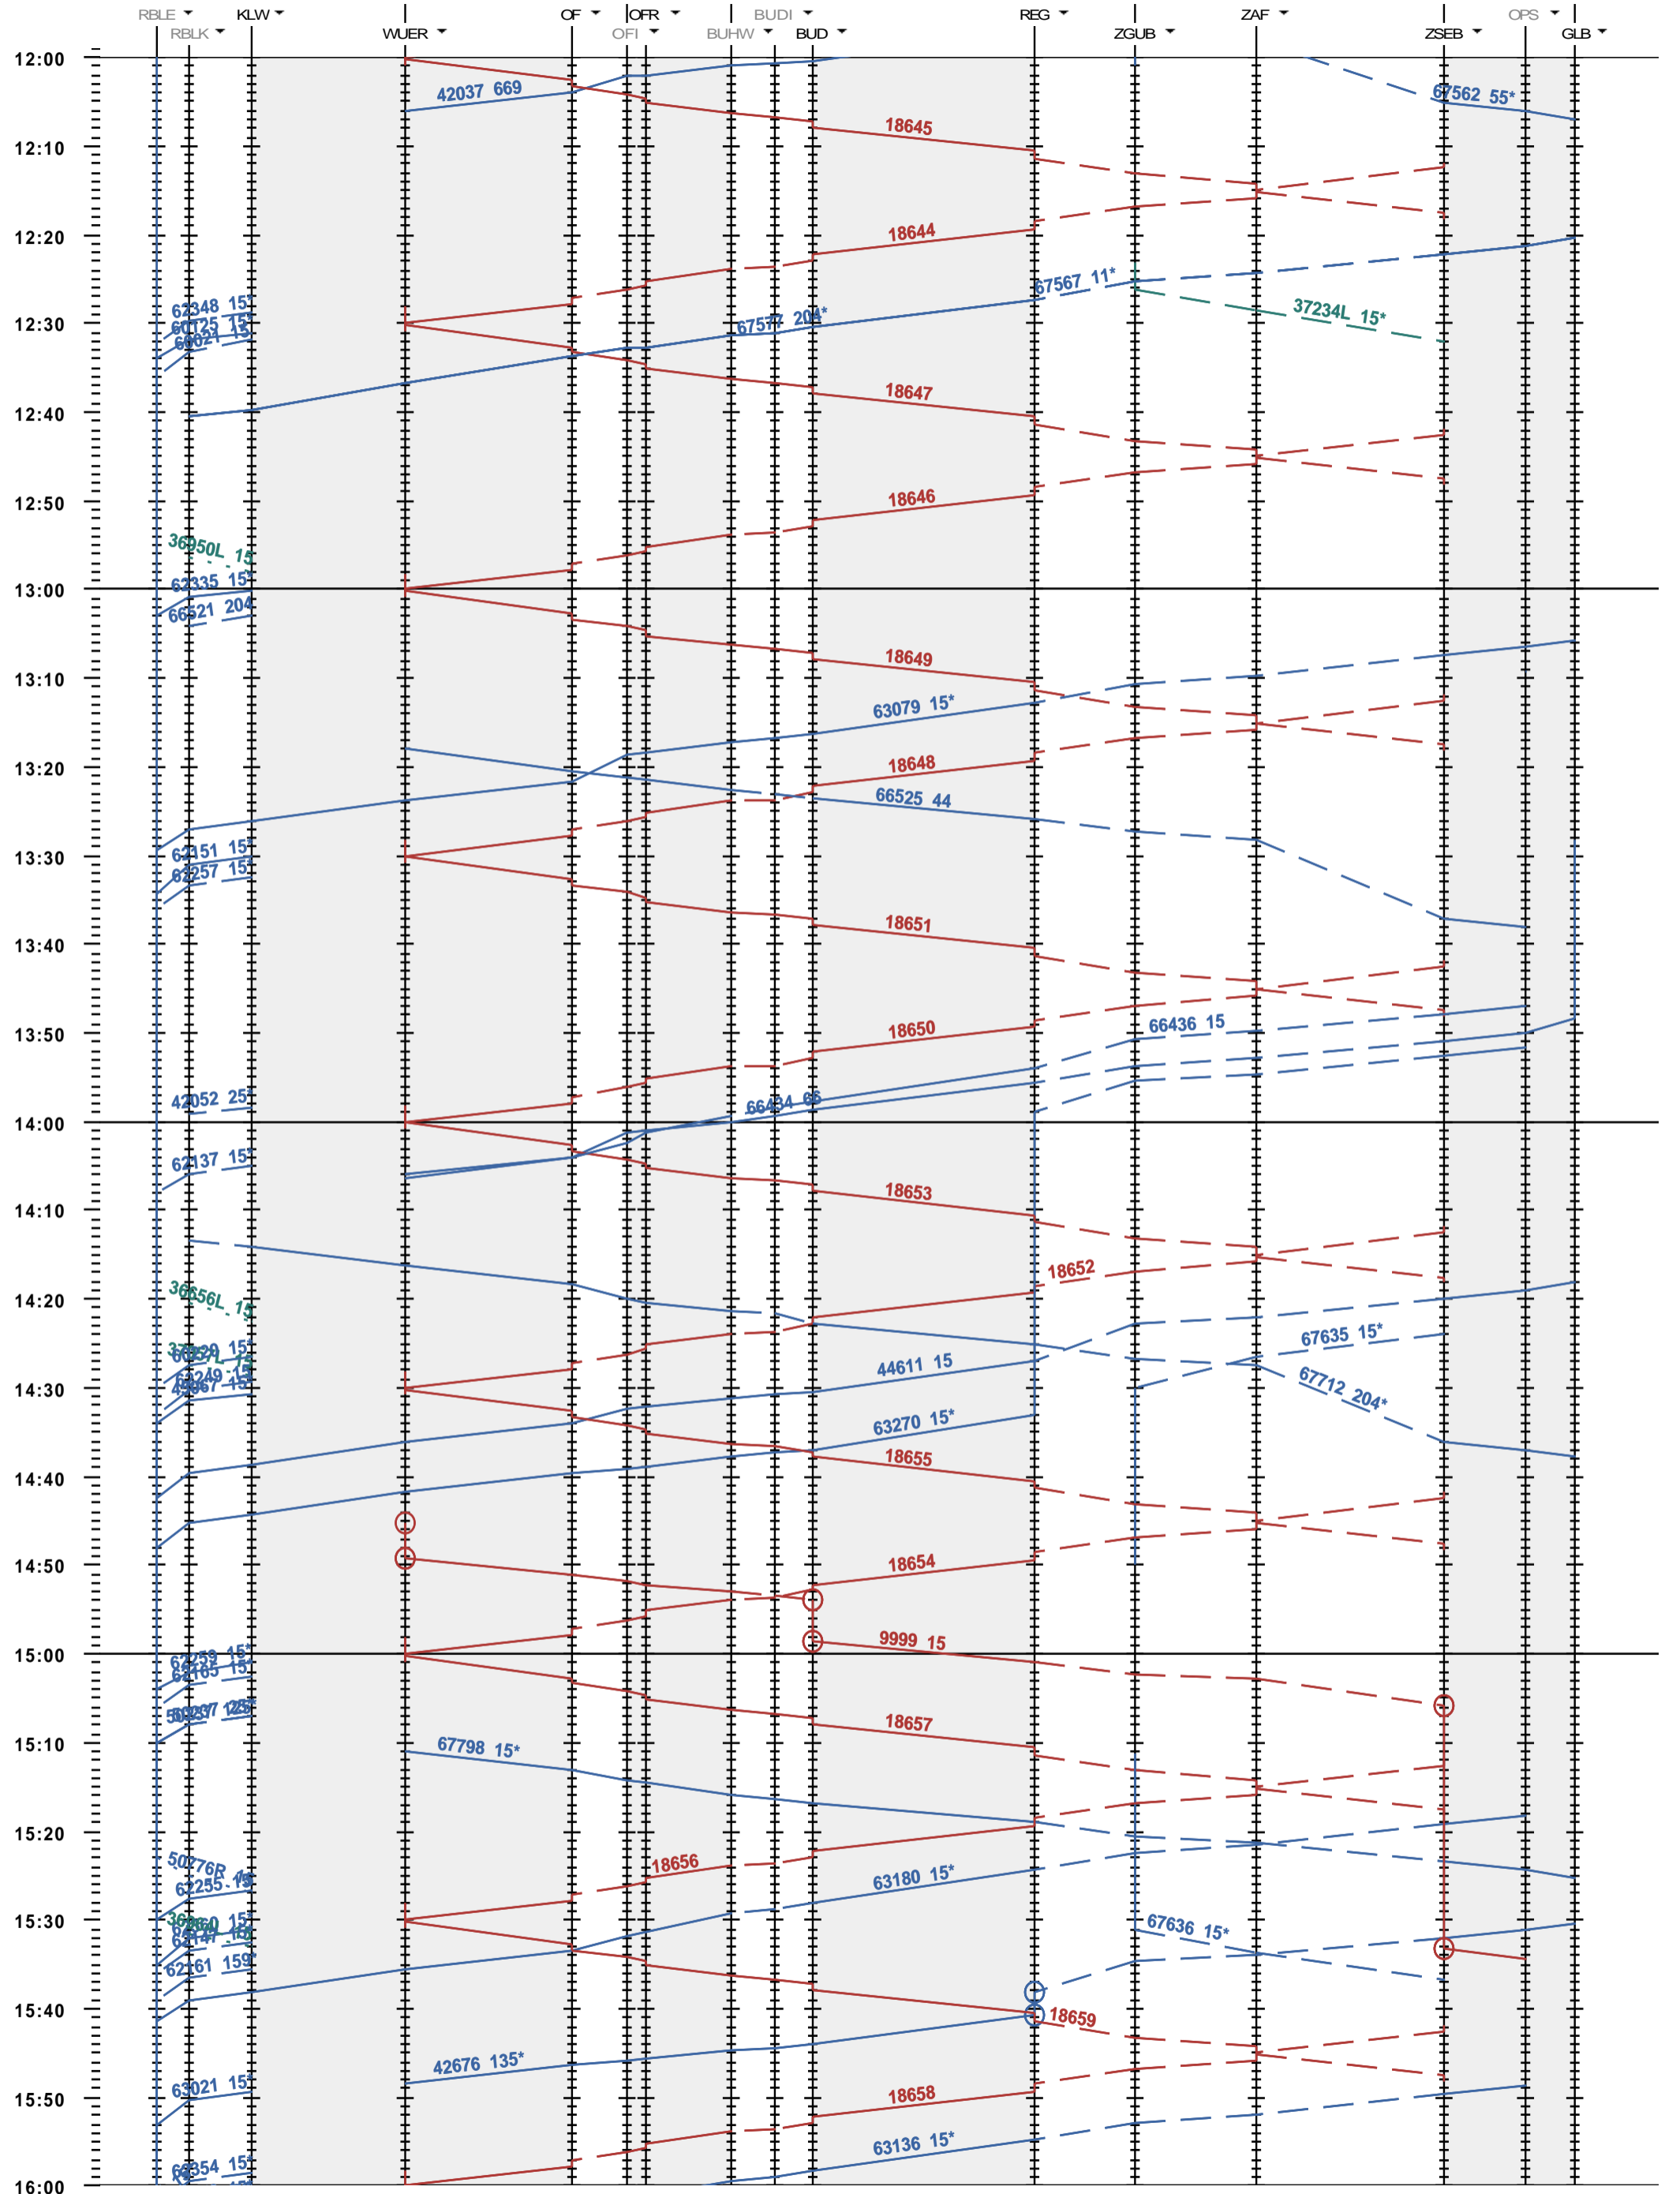

172 - RB Limmattal E - Killwangen - Regensdorf - Glattbrugg

Fahrplanperiode 2020 (15.12.2019 - 12.12.2020)
 Update
 Gültig ab 15.12.2019

172 - RB Limmattal E - Killwangen - Regensdorf - Glattbrugg

Fahrplanperiode 2020 (15.12.2019 - 12.12.2020)
 Update
 Gültig ab 15.12.2019