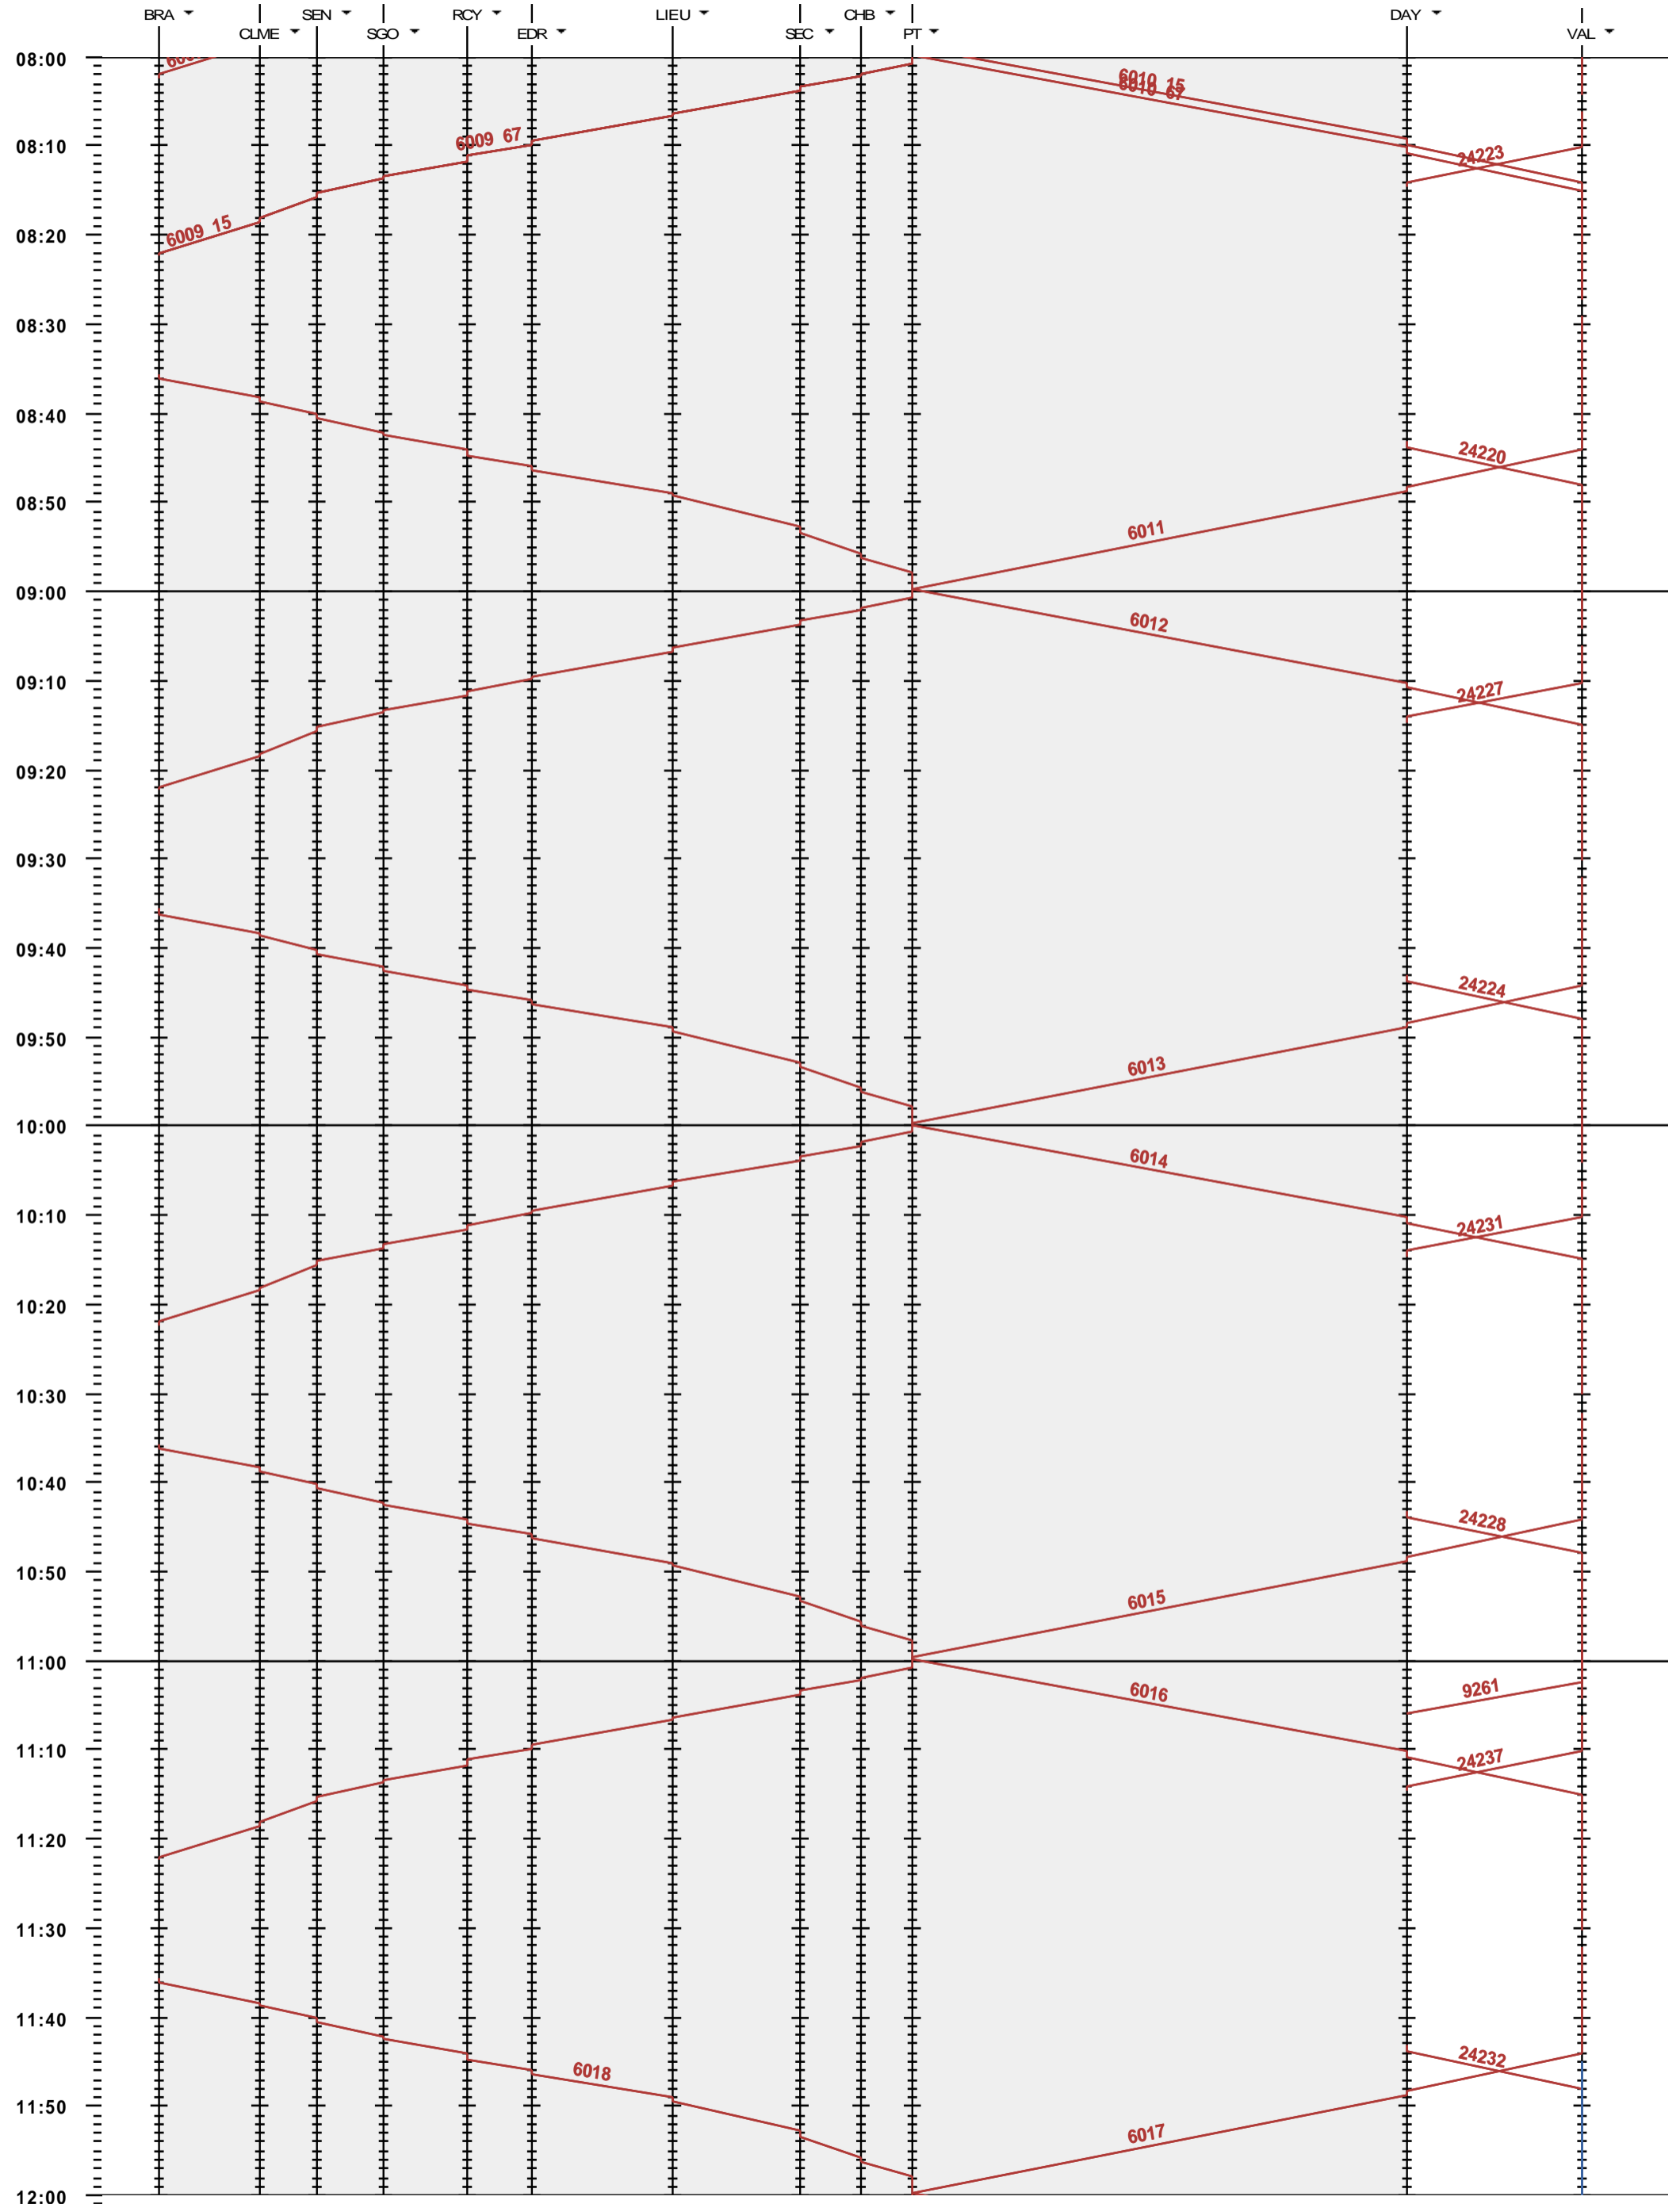

201 - Le Brassus - Vallorbe

Fahrplanperiode 2020 (15.12.2019 - 12.12.2020)  
 Update  
 Gültig ab 15.12.2019

201 - Le Brassus - Vallorbe

Fahrplanperiode 2020 (15.12.2019 - 12.12.2020)

Update

Gültig ab 15.12.2019