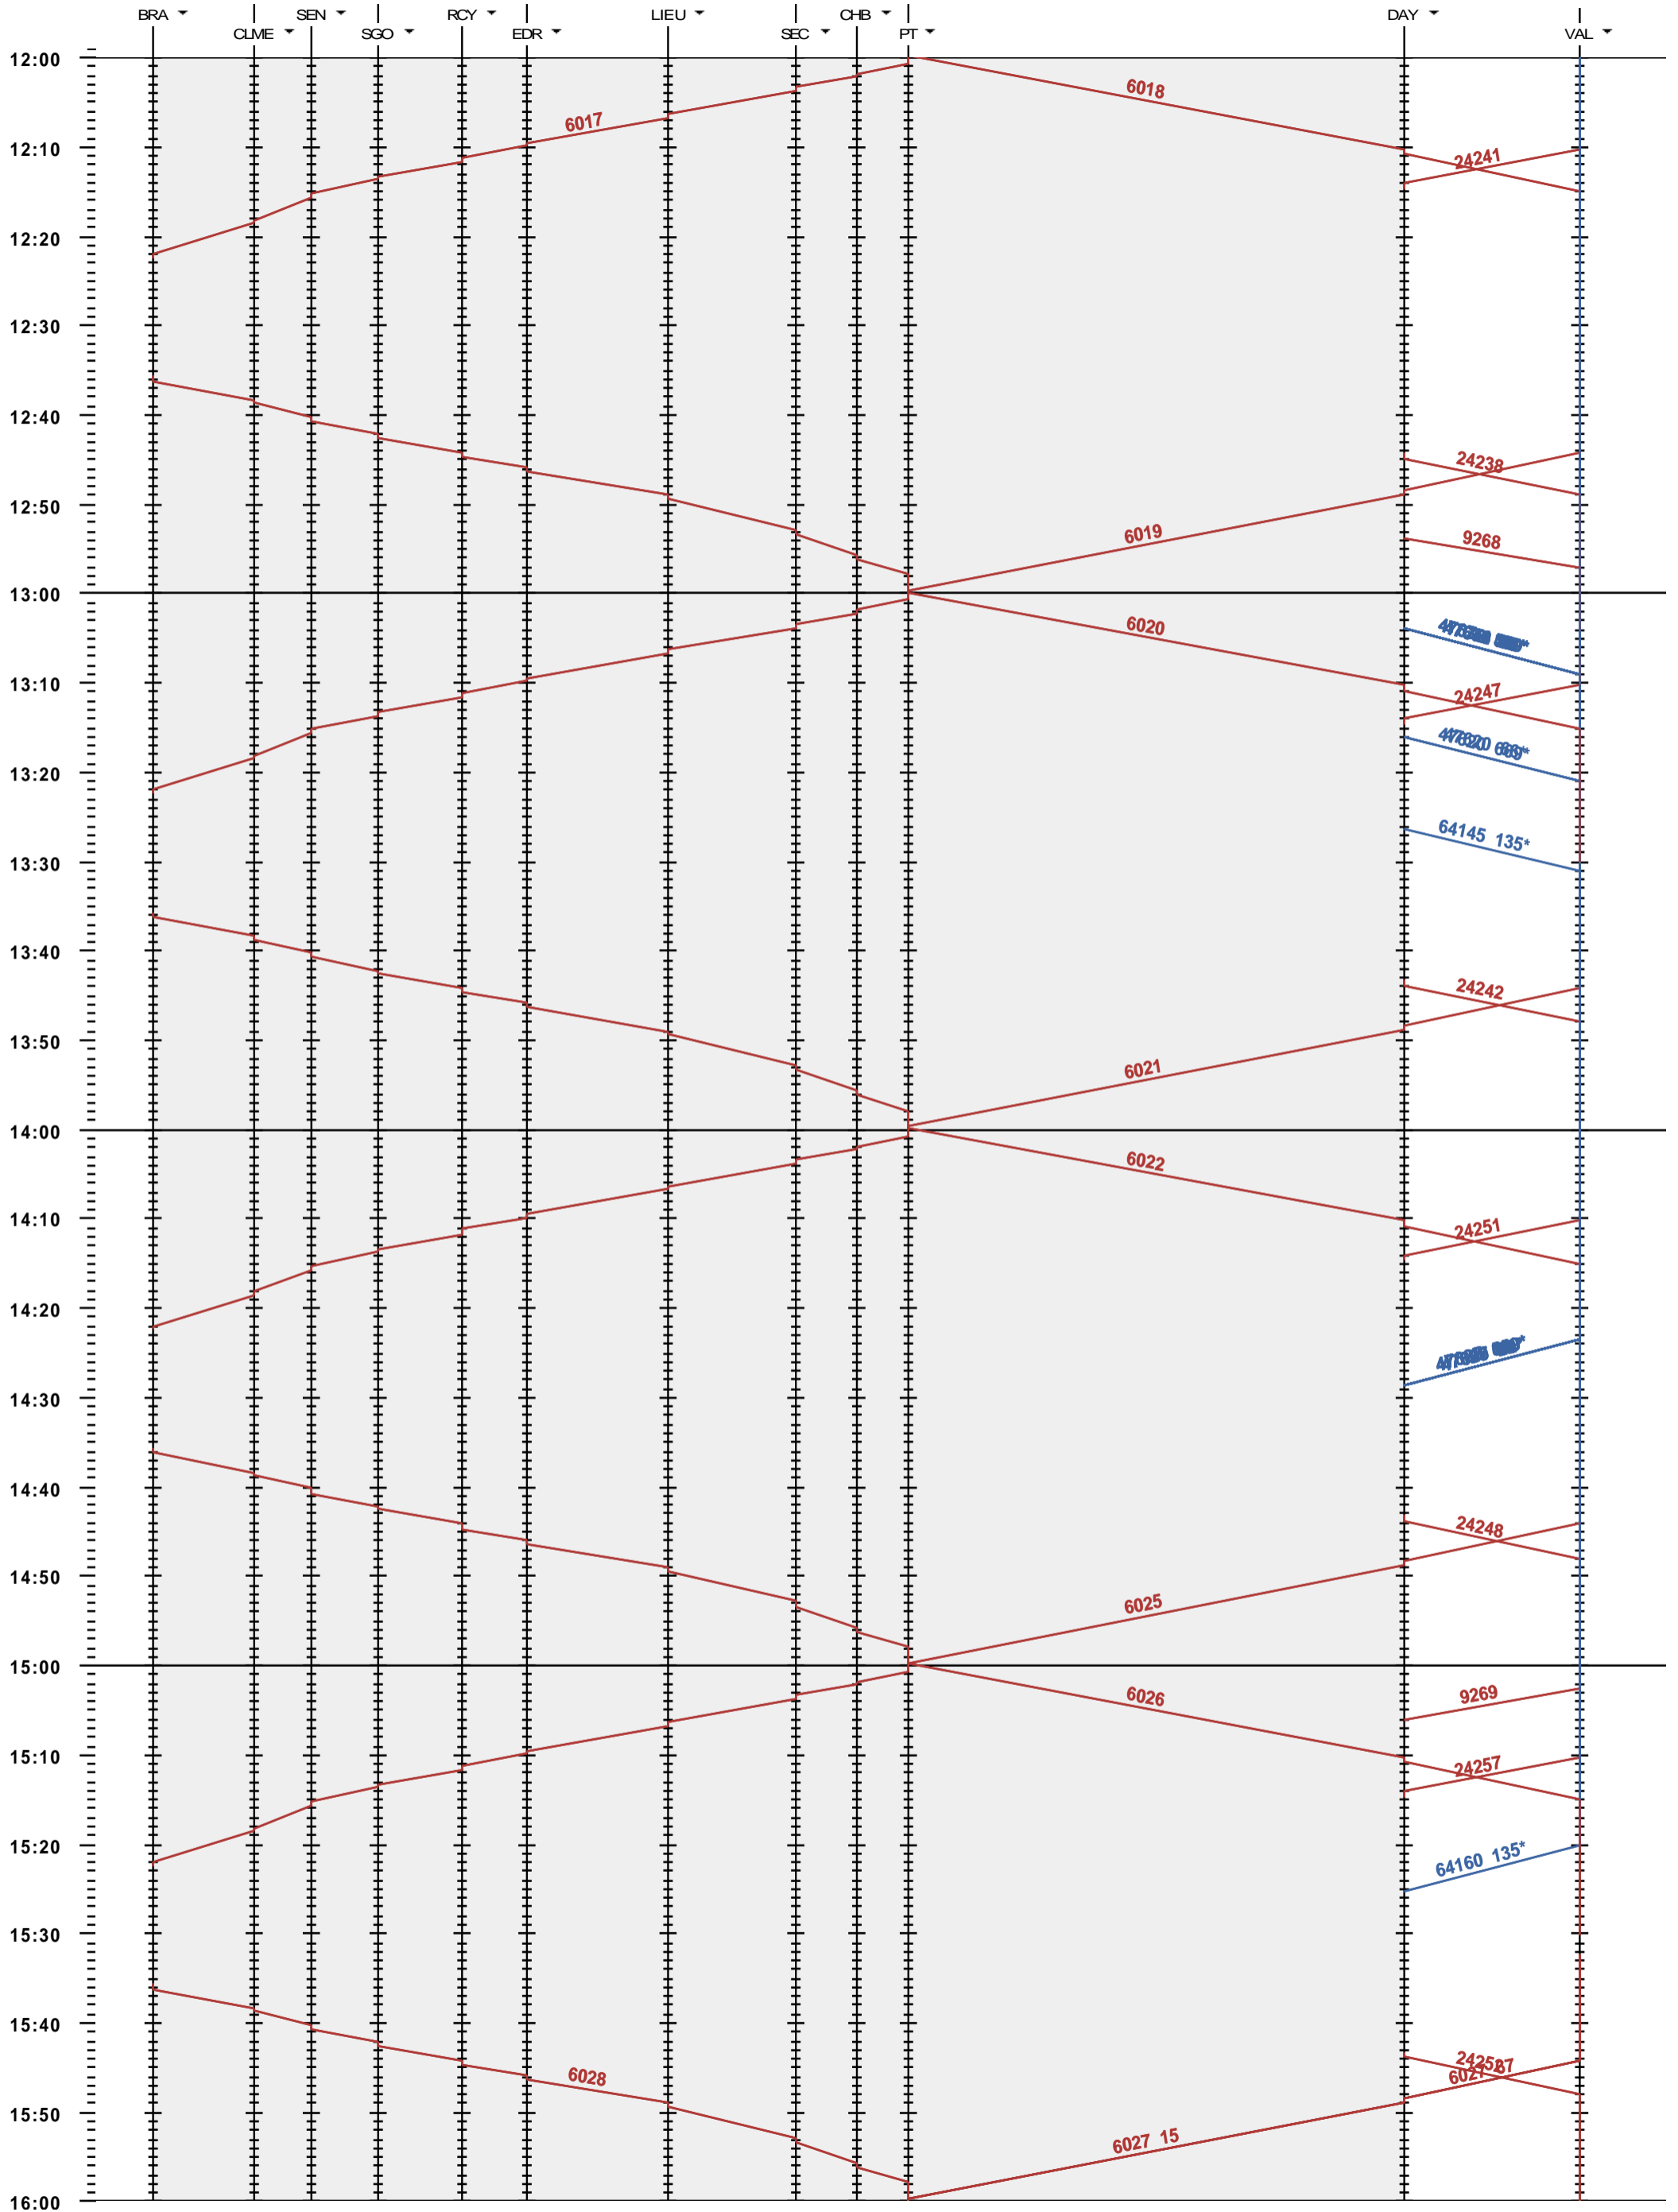

201 - Le Brassus - Vallorbe

Fahrplanperiode 2020 (15.12.2019 - 12.12.2020)  
 Update  
 Gültig ab 15.12.2019

201 - Le Brassus - Vallorbe

Fahrplanperiode 2020 (15.12.2019 - 12.12.2020)

Update

Gültig ab 15.12.2019