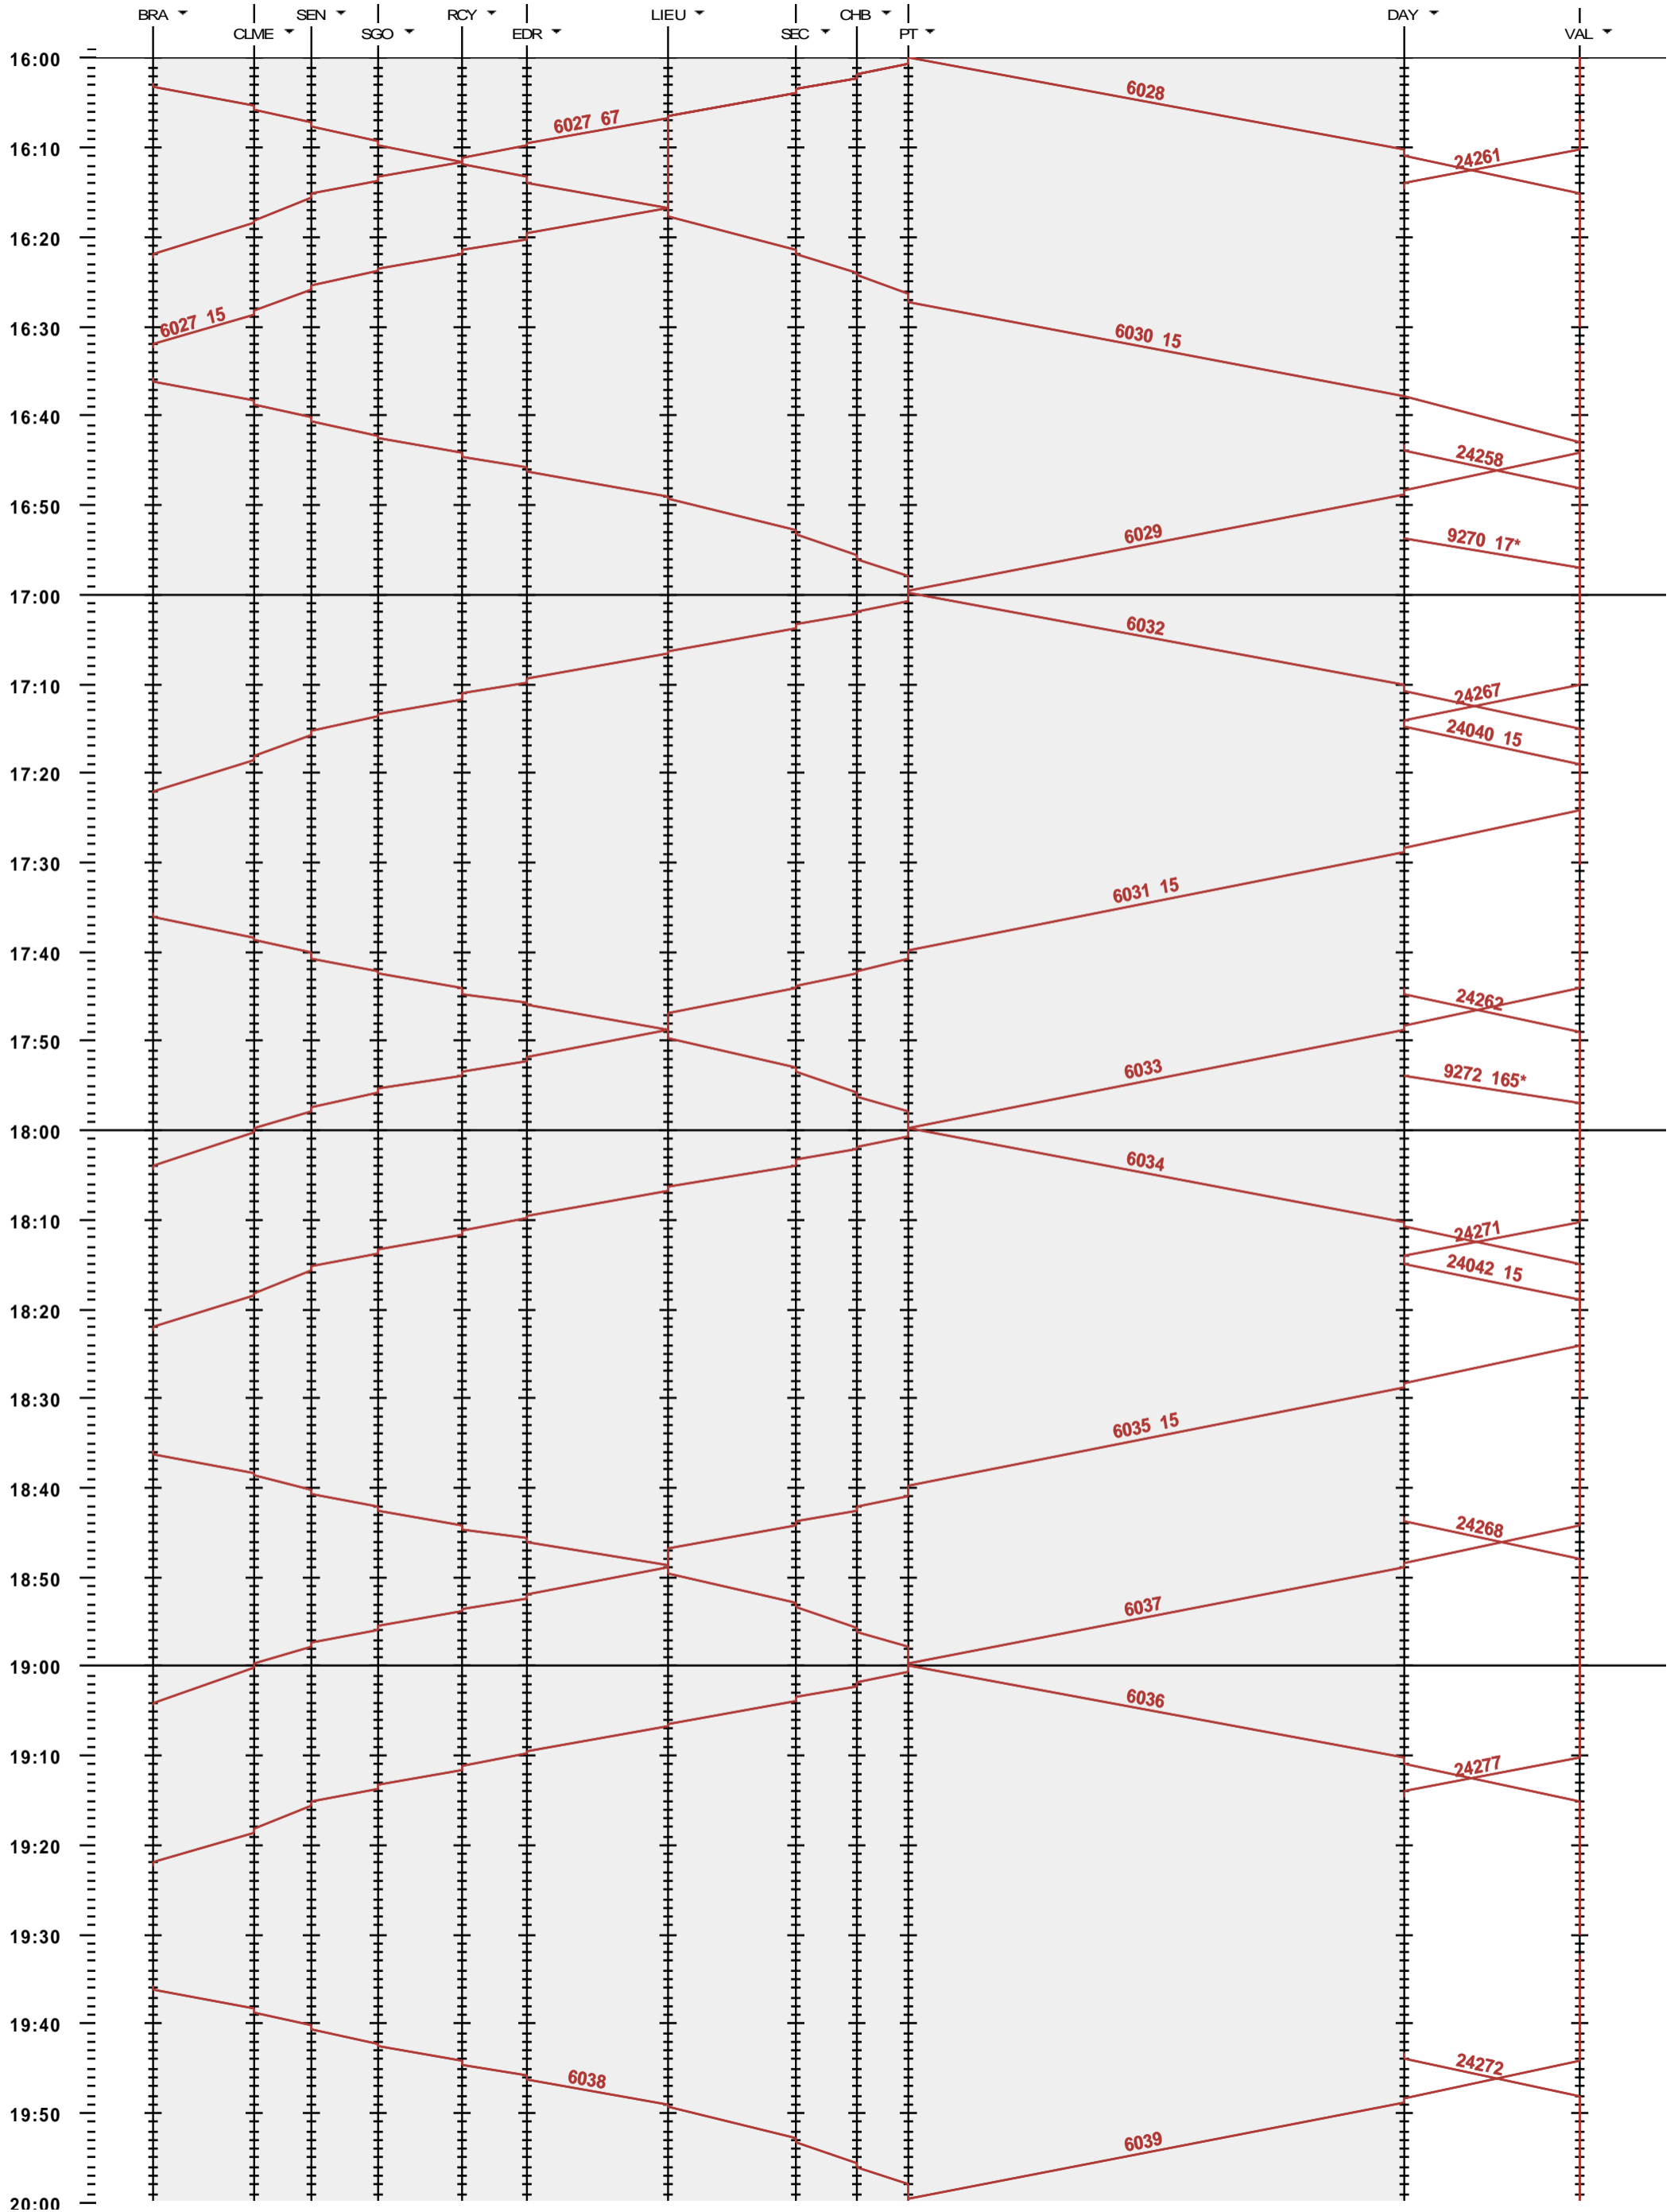

201 - Le Brassus - Vallorbe

Fahrplanperiode 2020 (15.12.2019 - 12.12.2020)  
 Update  
 Gültig ab 15.12.2019

201 - Le Brassus - Vallorbe

Fahrplanperiode 2020 (15.12.2019 - 12.12.2020)

Update

Gültig ab 15.12.2019