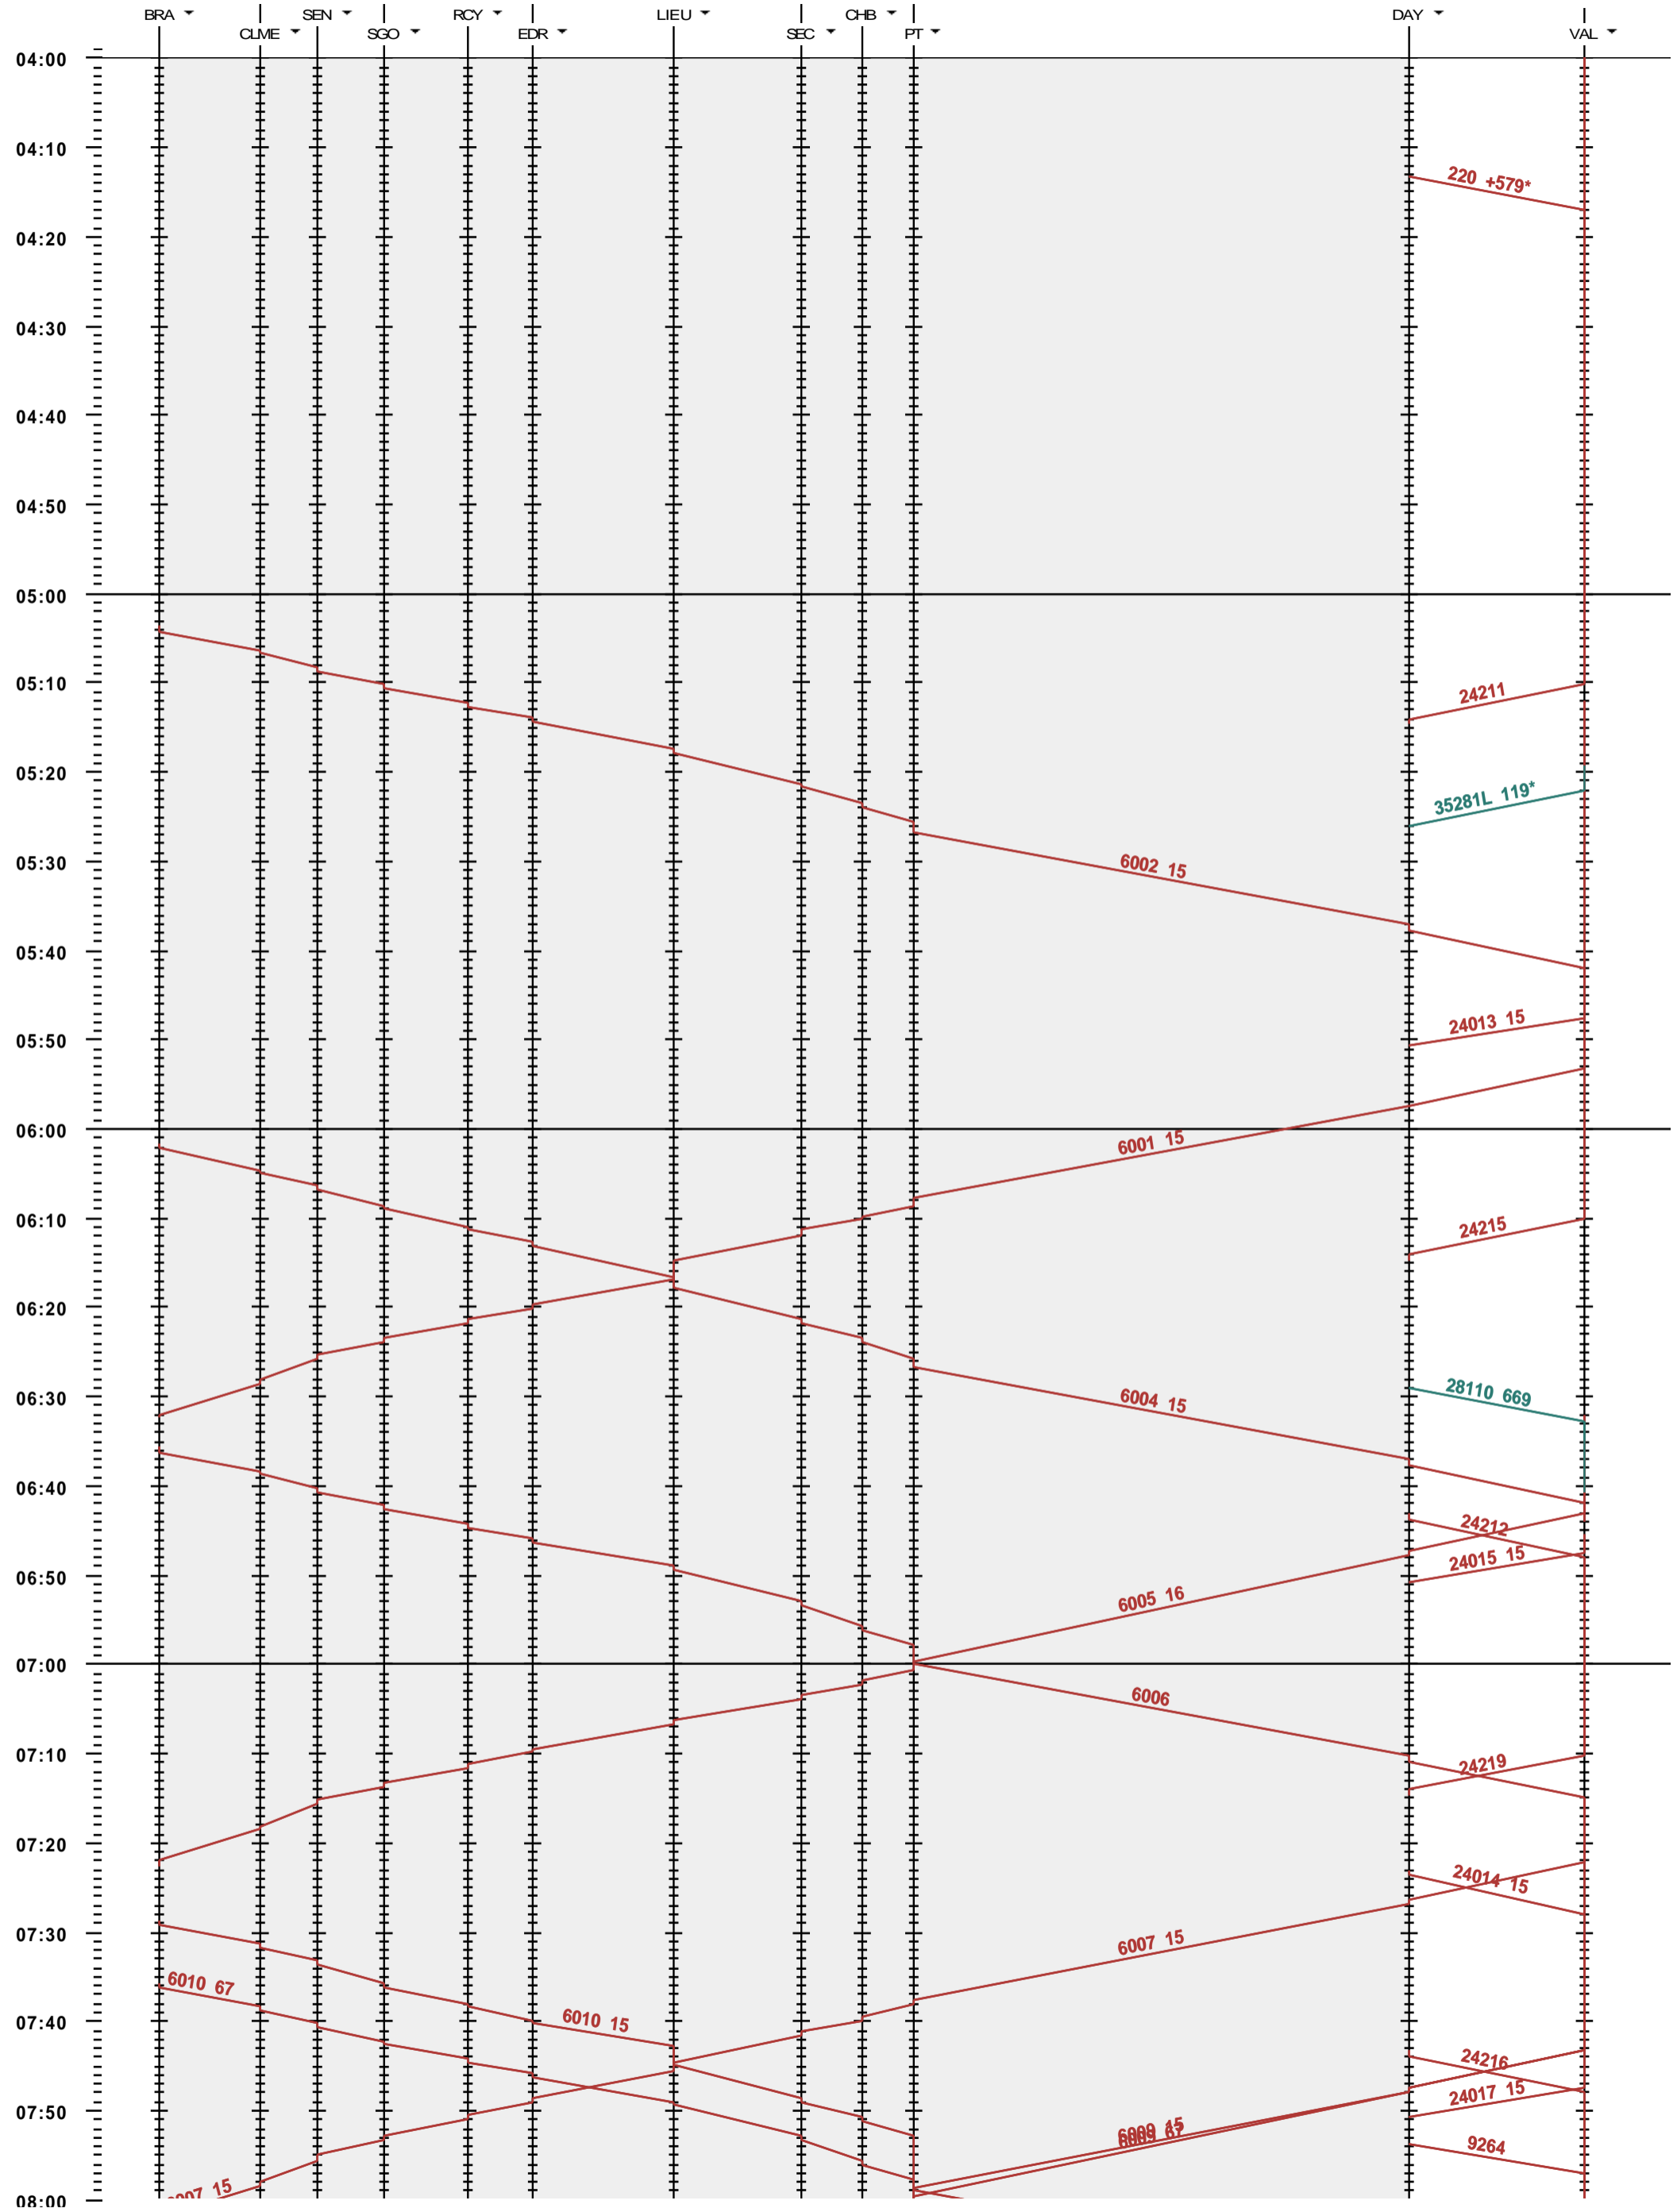

201 - Le Brassus - Vallorbe

Fahrplanperiode 2020 (15.12.2019 - 12.12.2020)  
 Update  
 Gültig ab 15.12.2019

201 - Le Brassus - Vallorbe

Fahrplanperiode 2020 (15.12.2019 - 12.12.2020)

Update

Gültig ab 15.12.2019