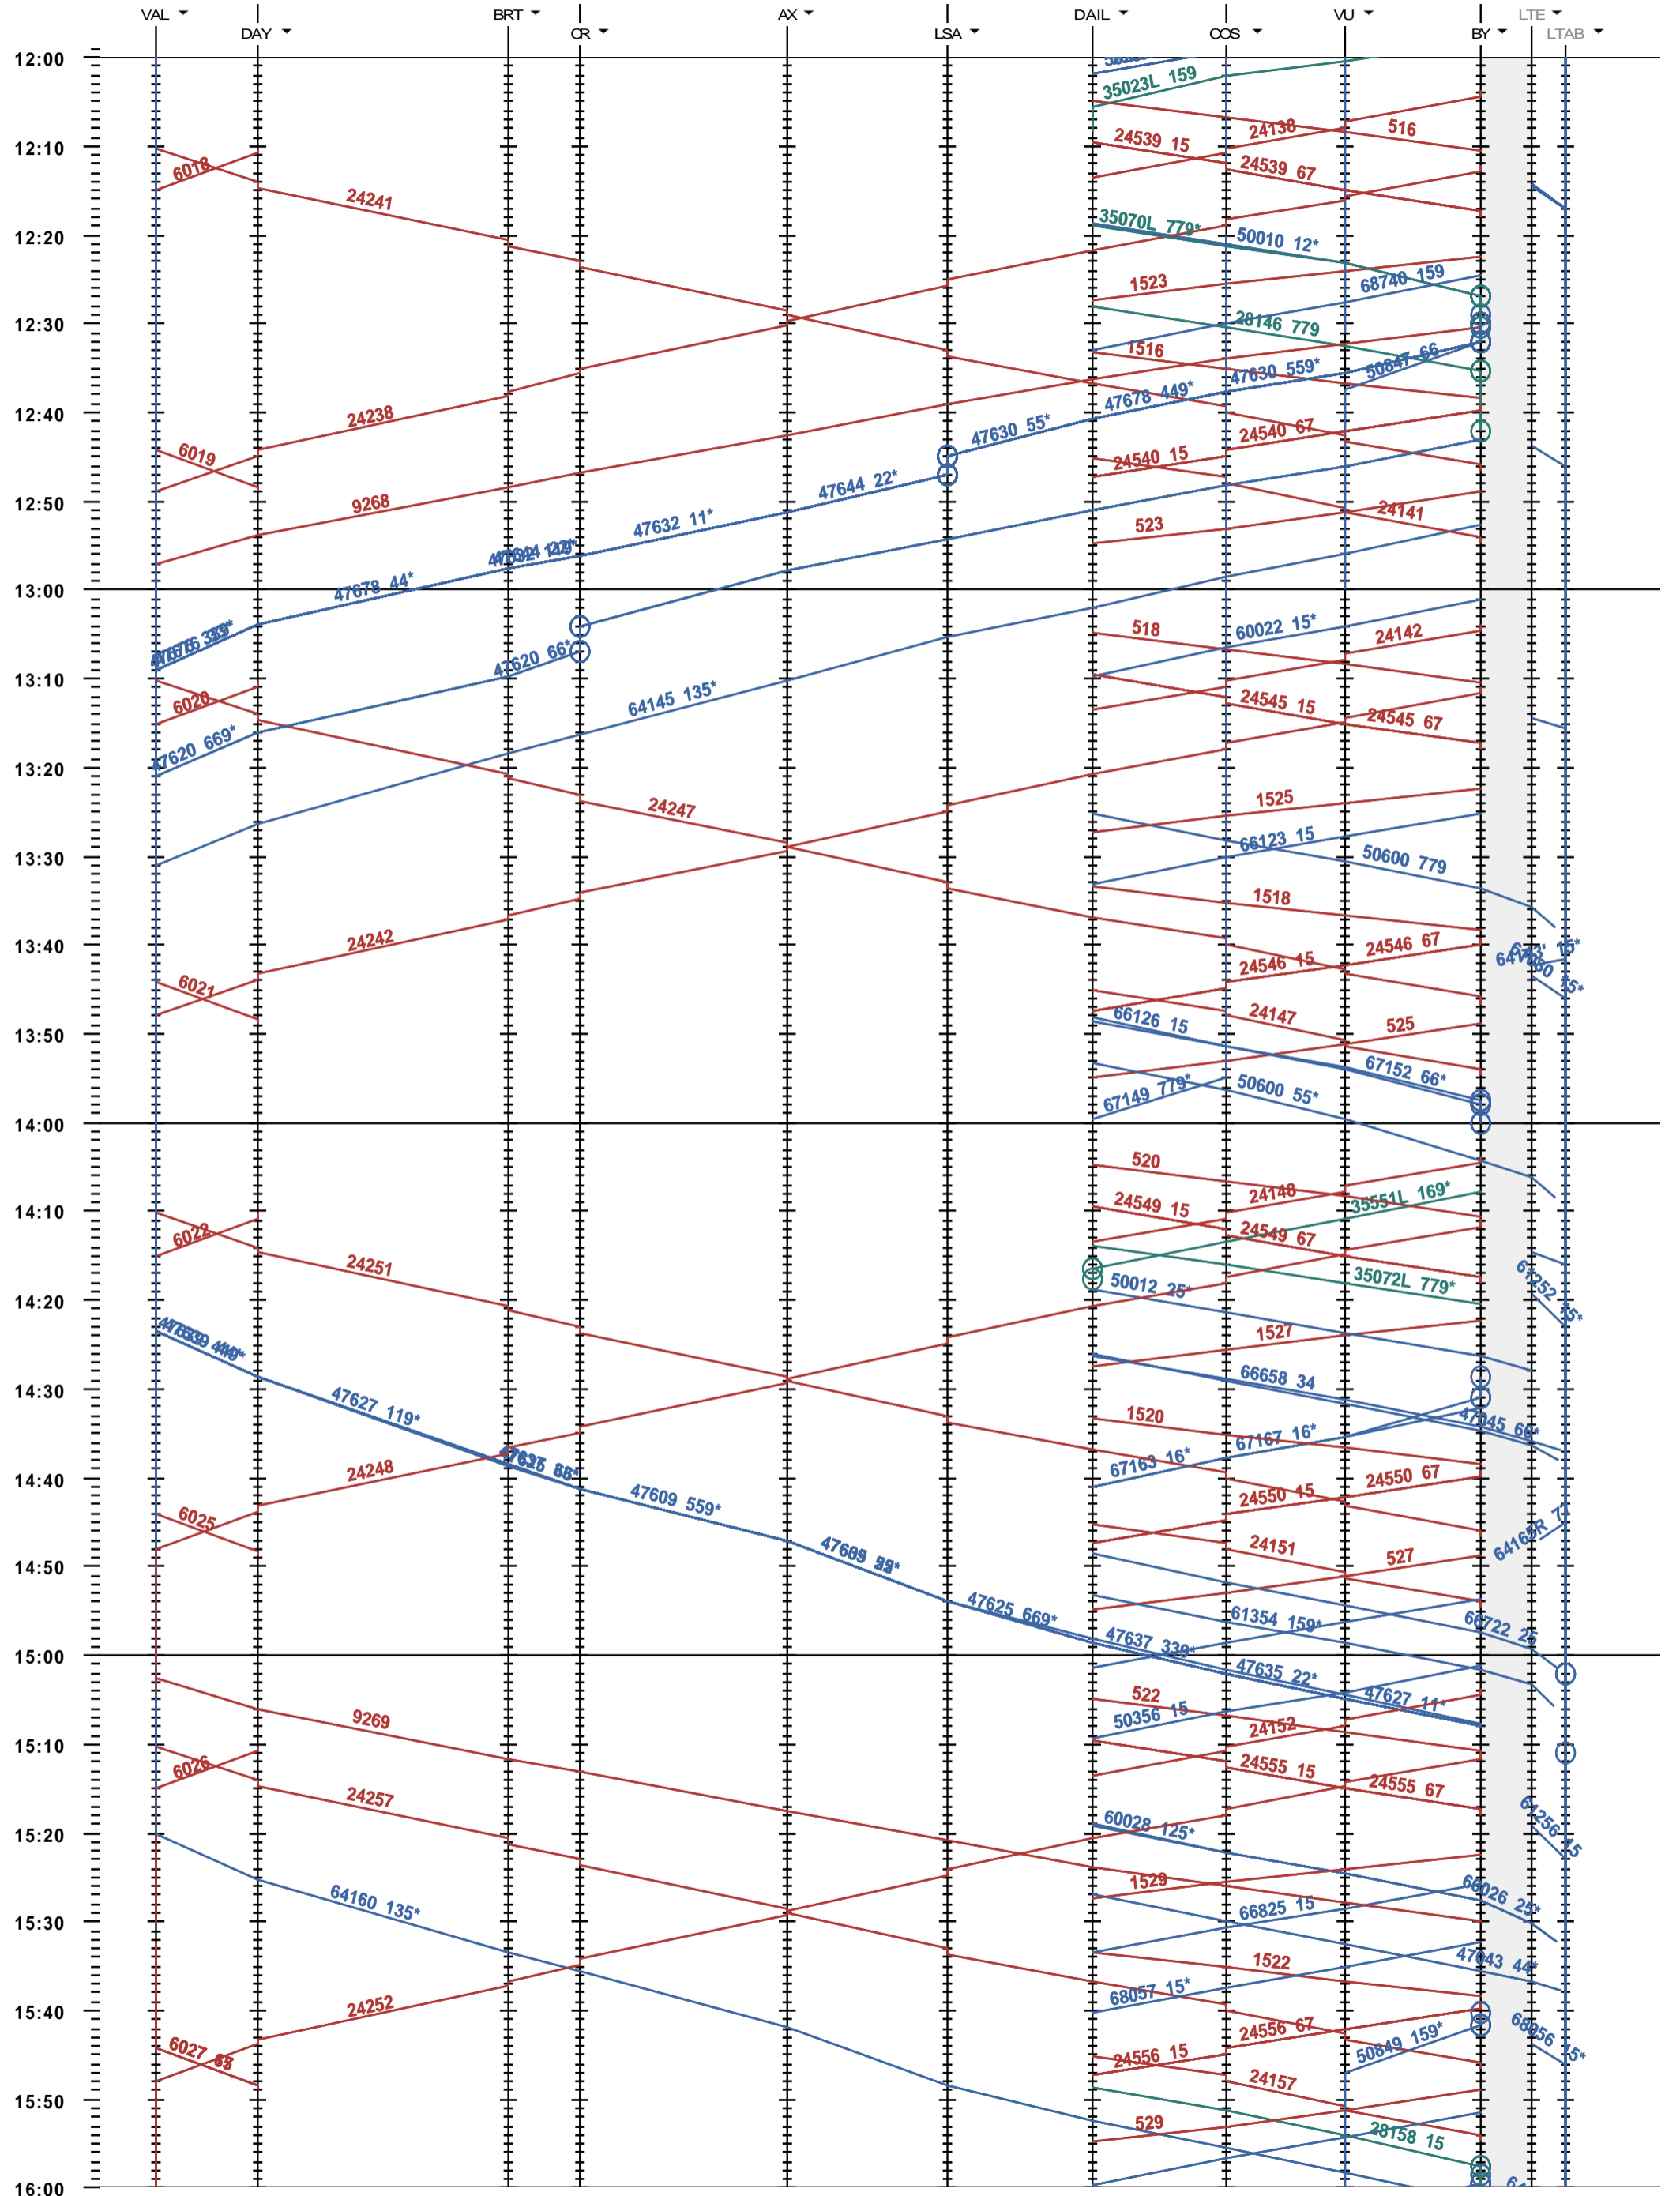

203 - Vallorbe - Lausanne-triage

Fahrplanperiode 2020 (15.12.2019 - 12.12.2020)  
 Update  
 Gültig ab 15.12.2019

203 - Vallorbe - Lausanne-triage

Fahrplanperiode 2020 (15.12.2019 - 12.12.2020)  
 Update  
 Gültig ab 15.12.2019