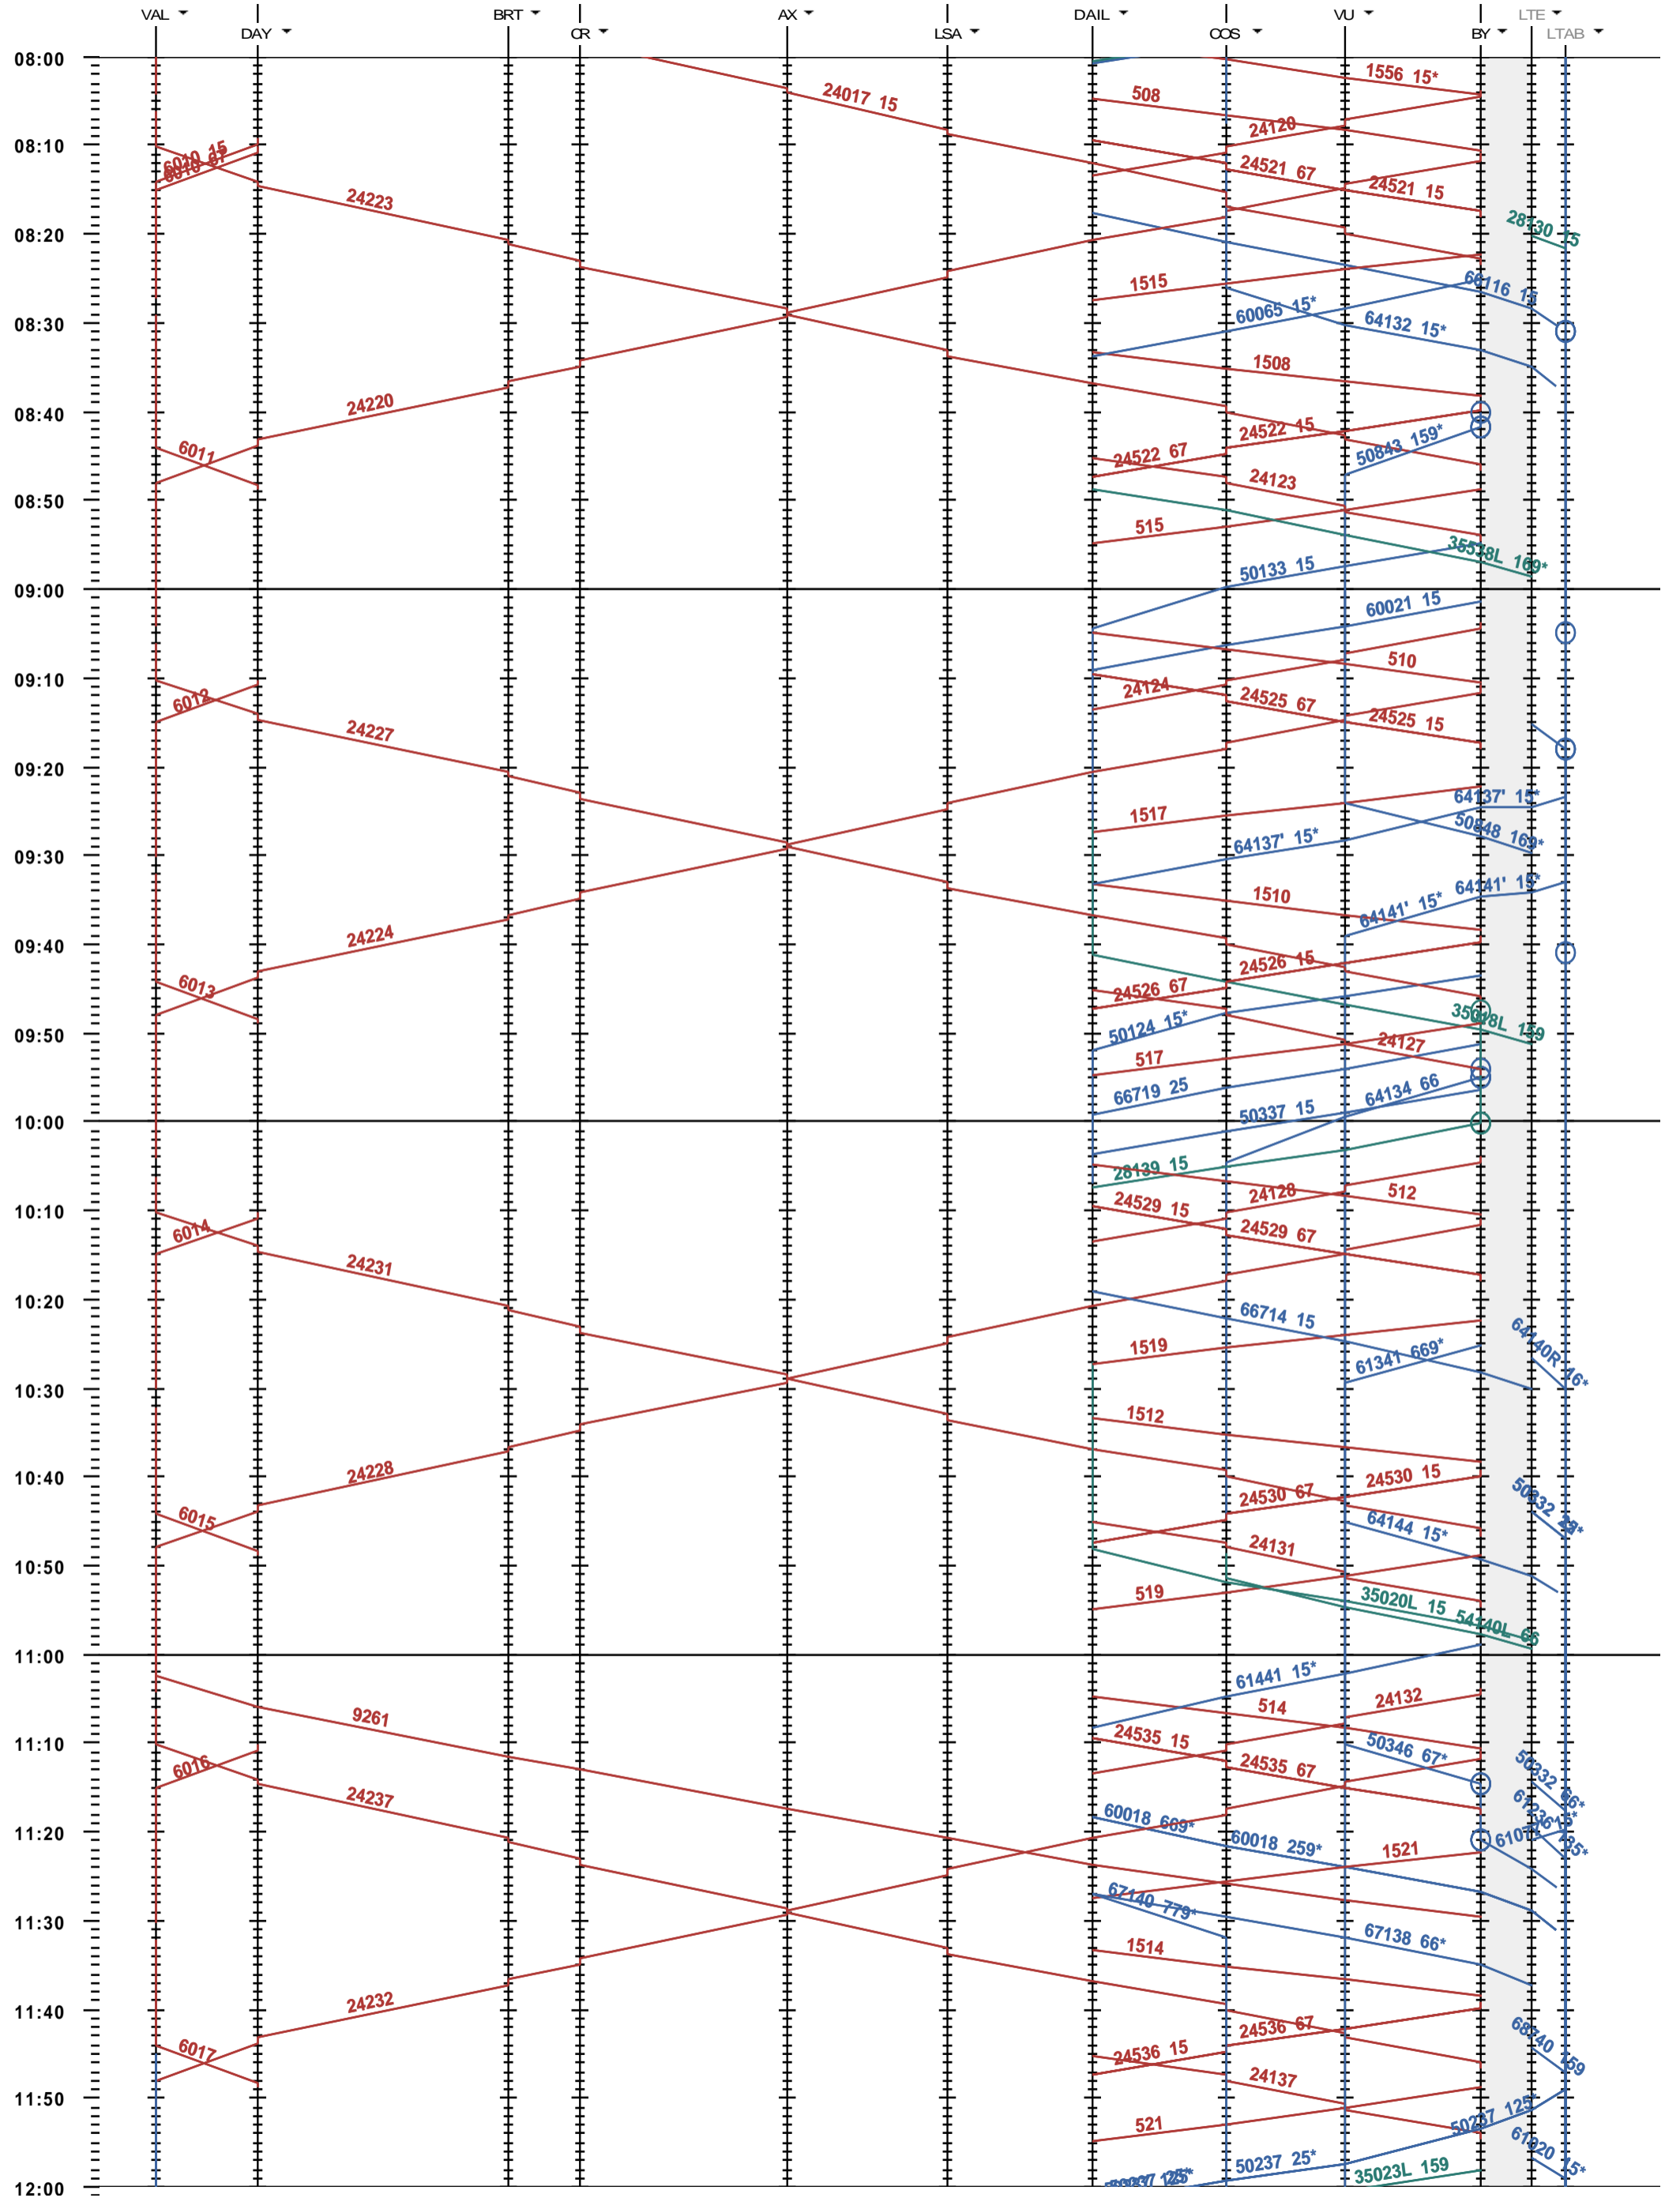

203 - Vallorbe - Lausanne-triage

Fahrplanperiode 2020 (15.12.2019 - 12.12.2020)  
 Update  
 Gültig ab 15.12.2019

203 - Vallorbe - Lausanne-triage

Fahrplanperiode 2020 (15.12.2019 - 12.12.2020)  
 Update  
 Gültig ab 15.12.2019