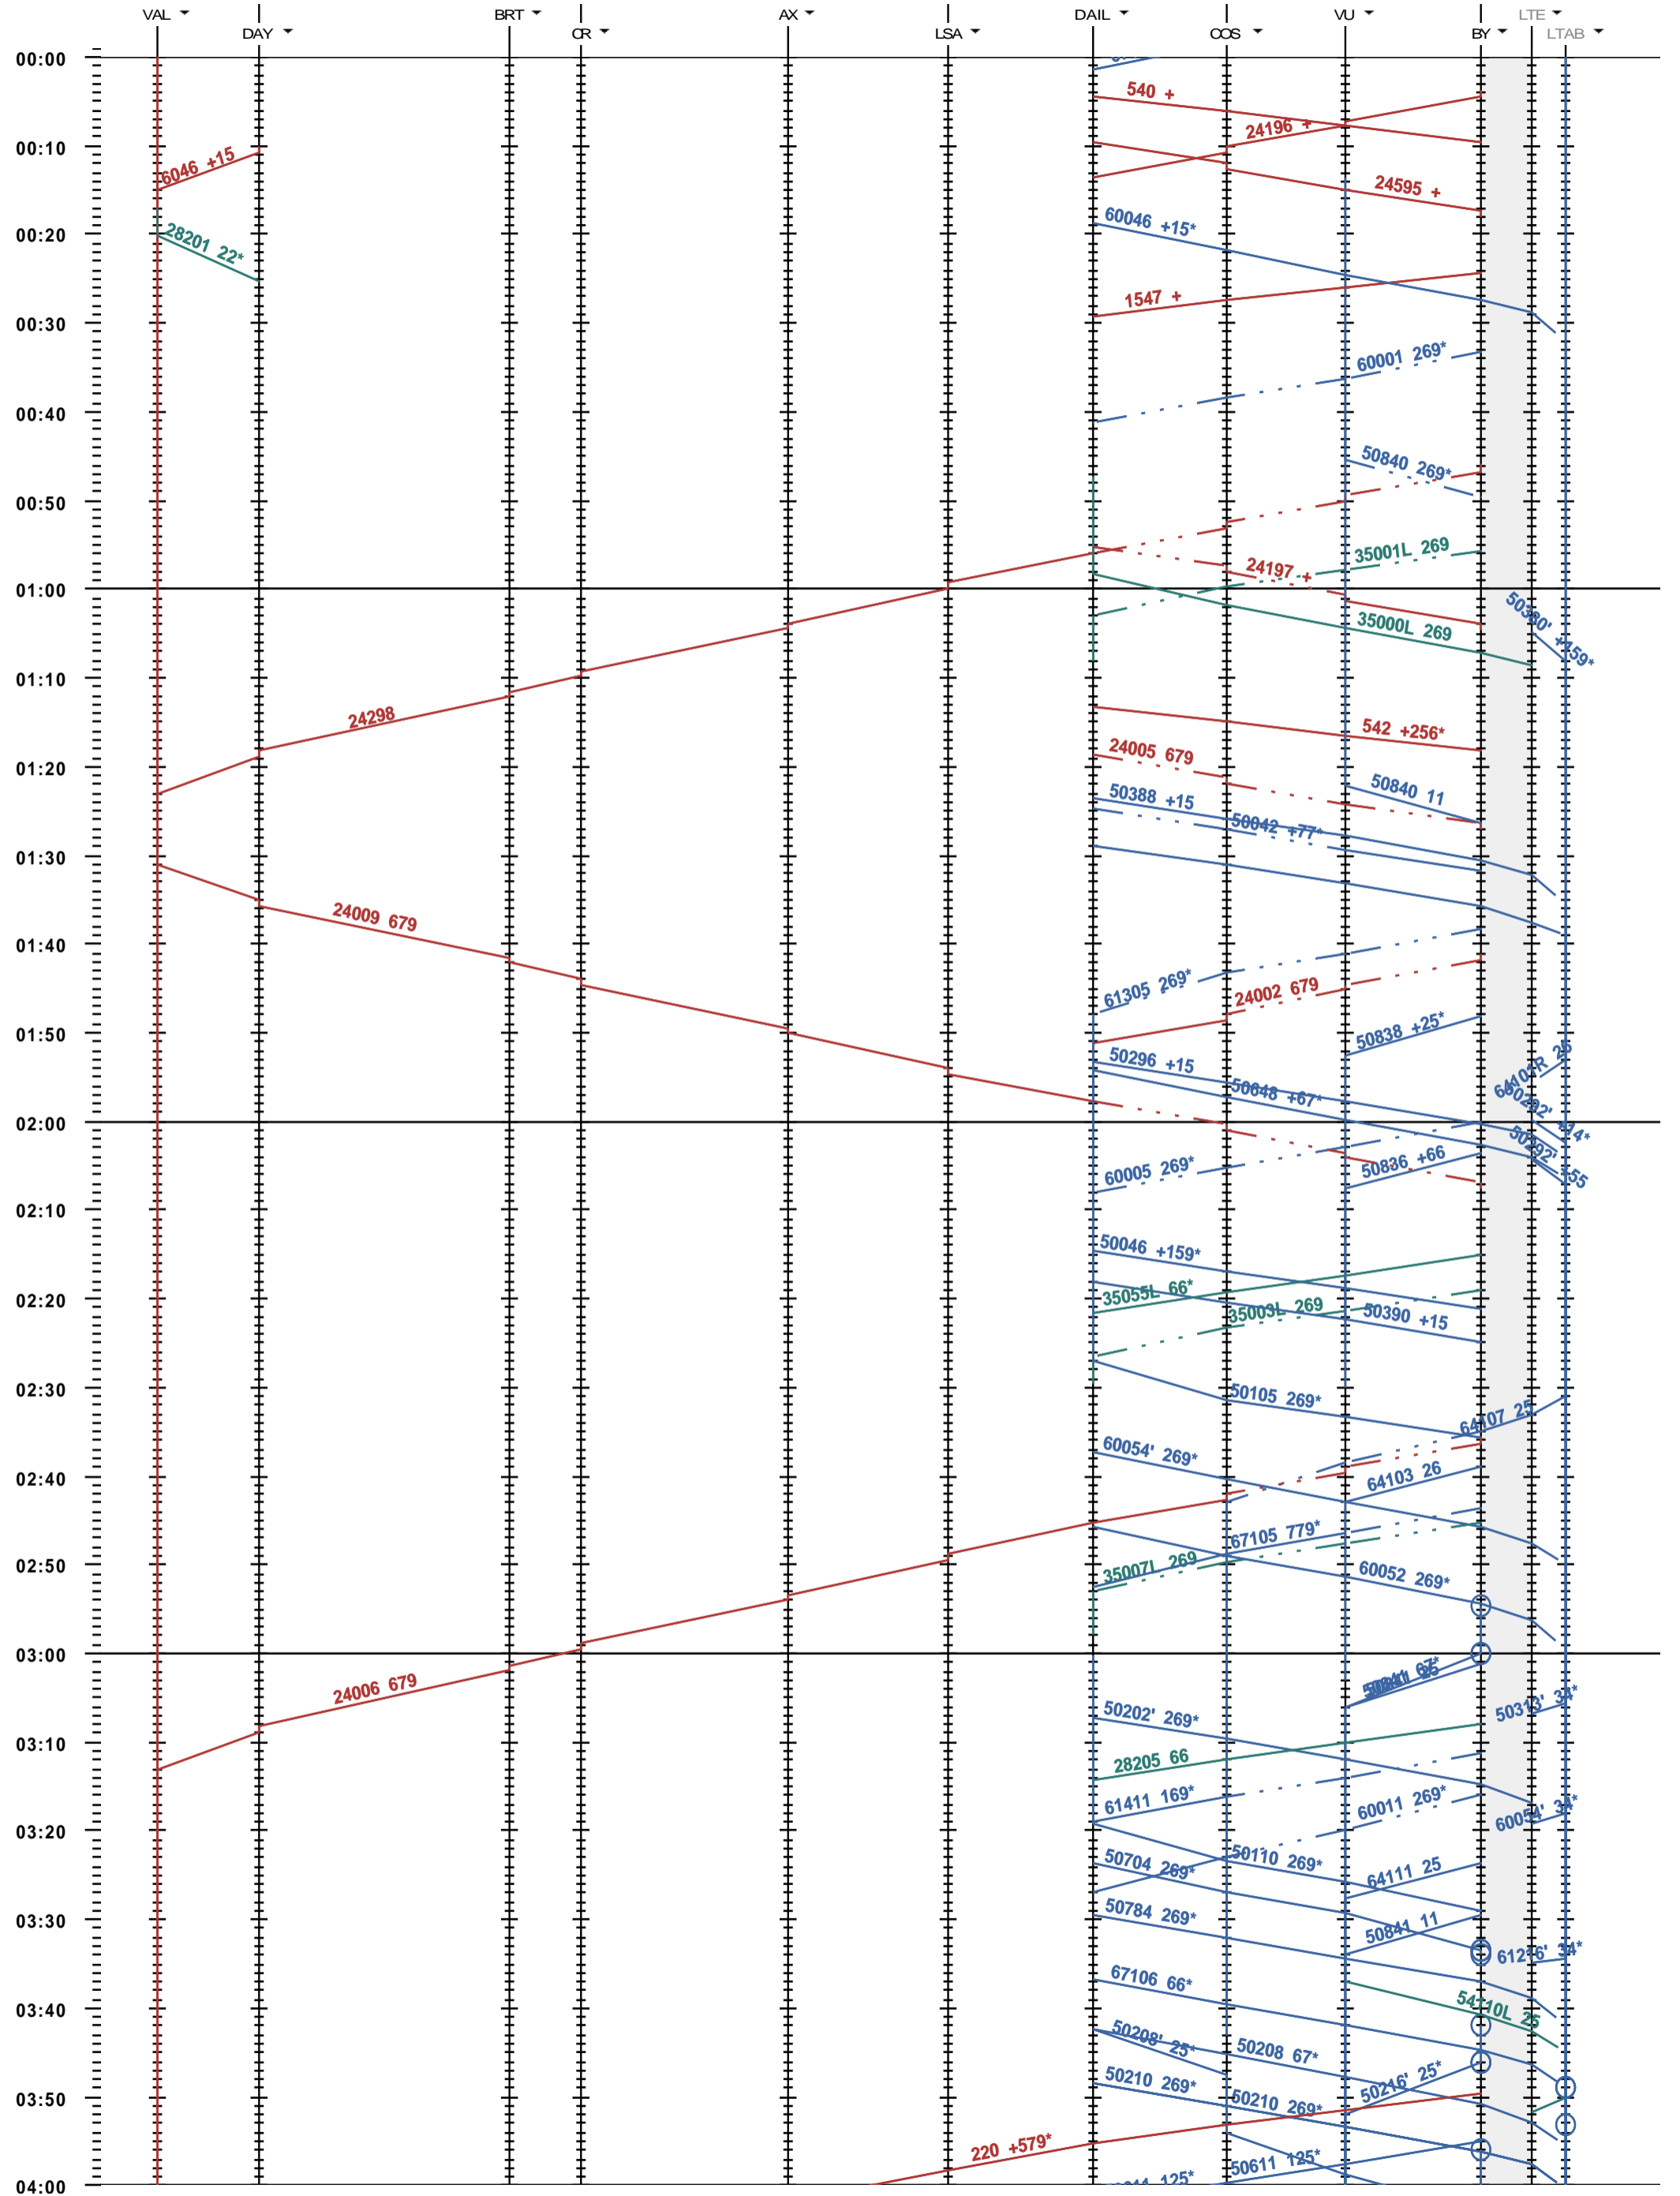

203 - Vallorbe - Lausanne-triage

Fahrplanperiode 2020 (15.12.2019 - 12.12.2020)  
 Update  
 Gültig ab 15.12.2019

203 - Vallorbe - Lausanne-triage

Fahrplanperiode 2020 (15.12.2019 - 12.12.2020)  
 Update  
 Gültig ab 15.12.2019