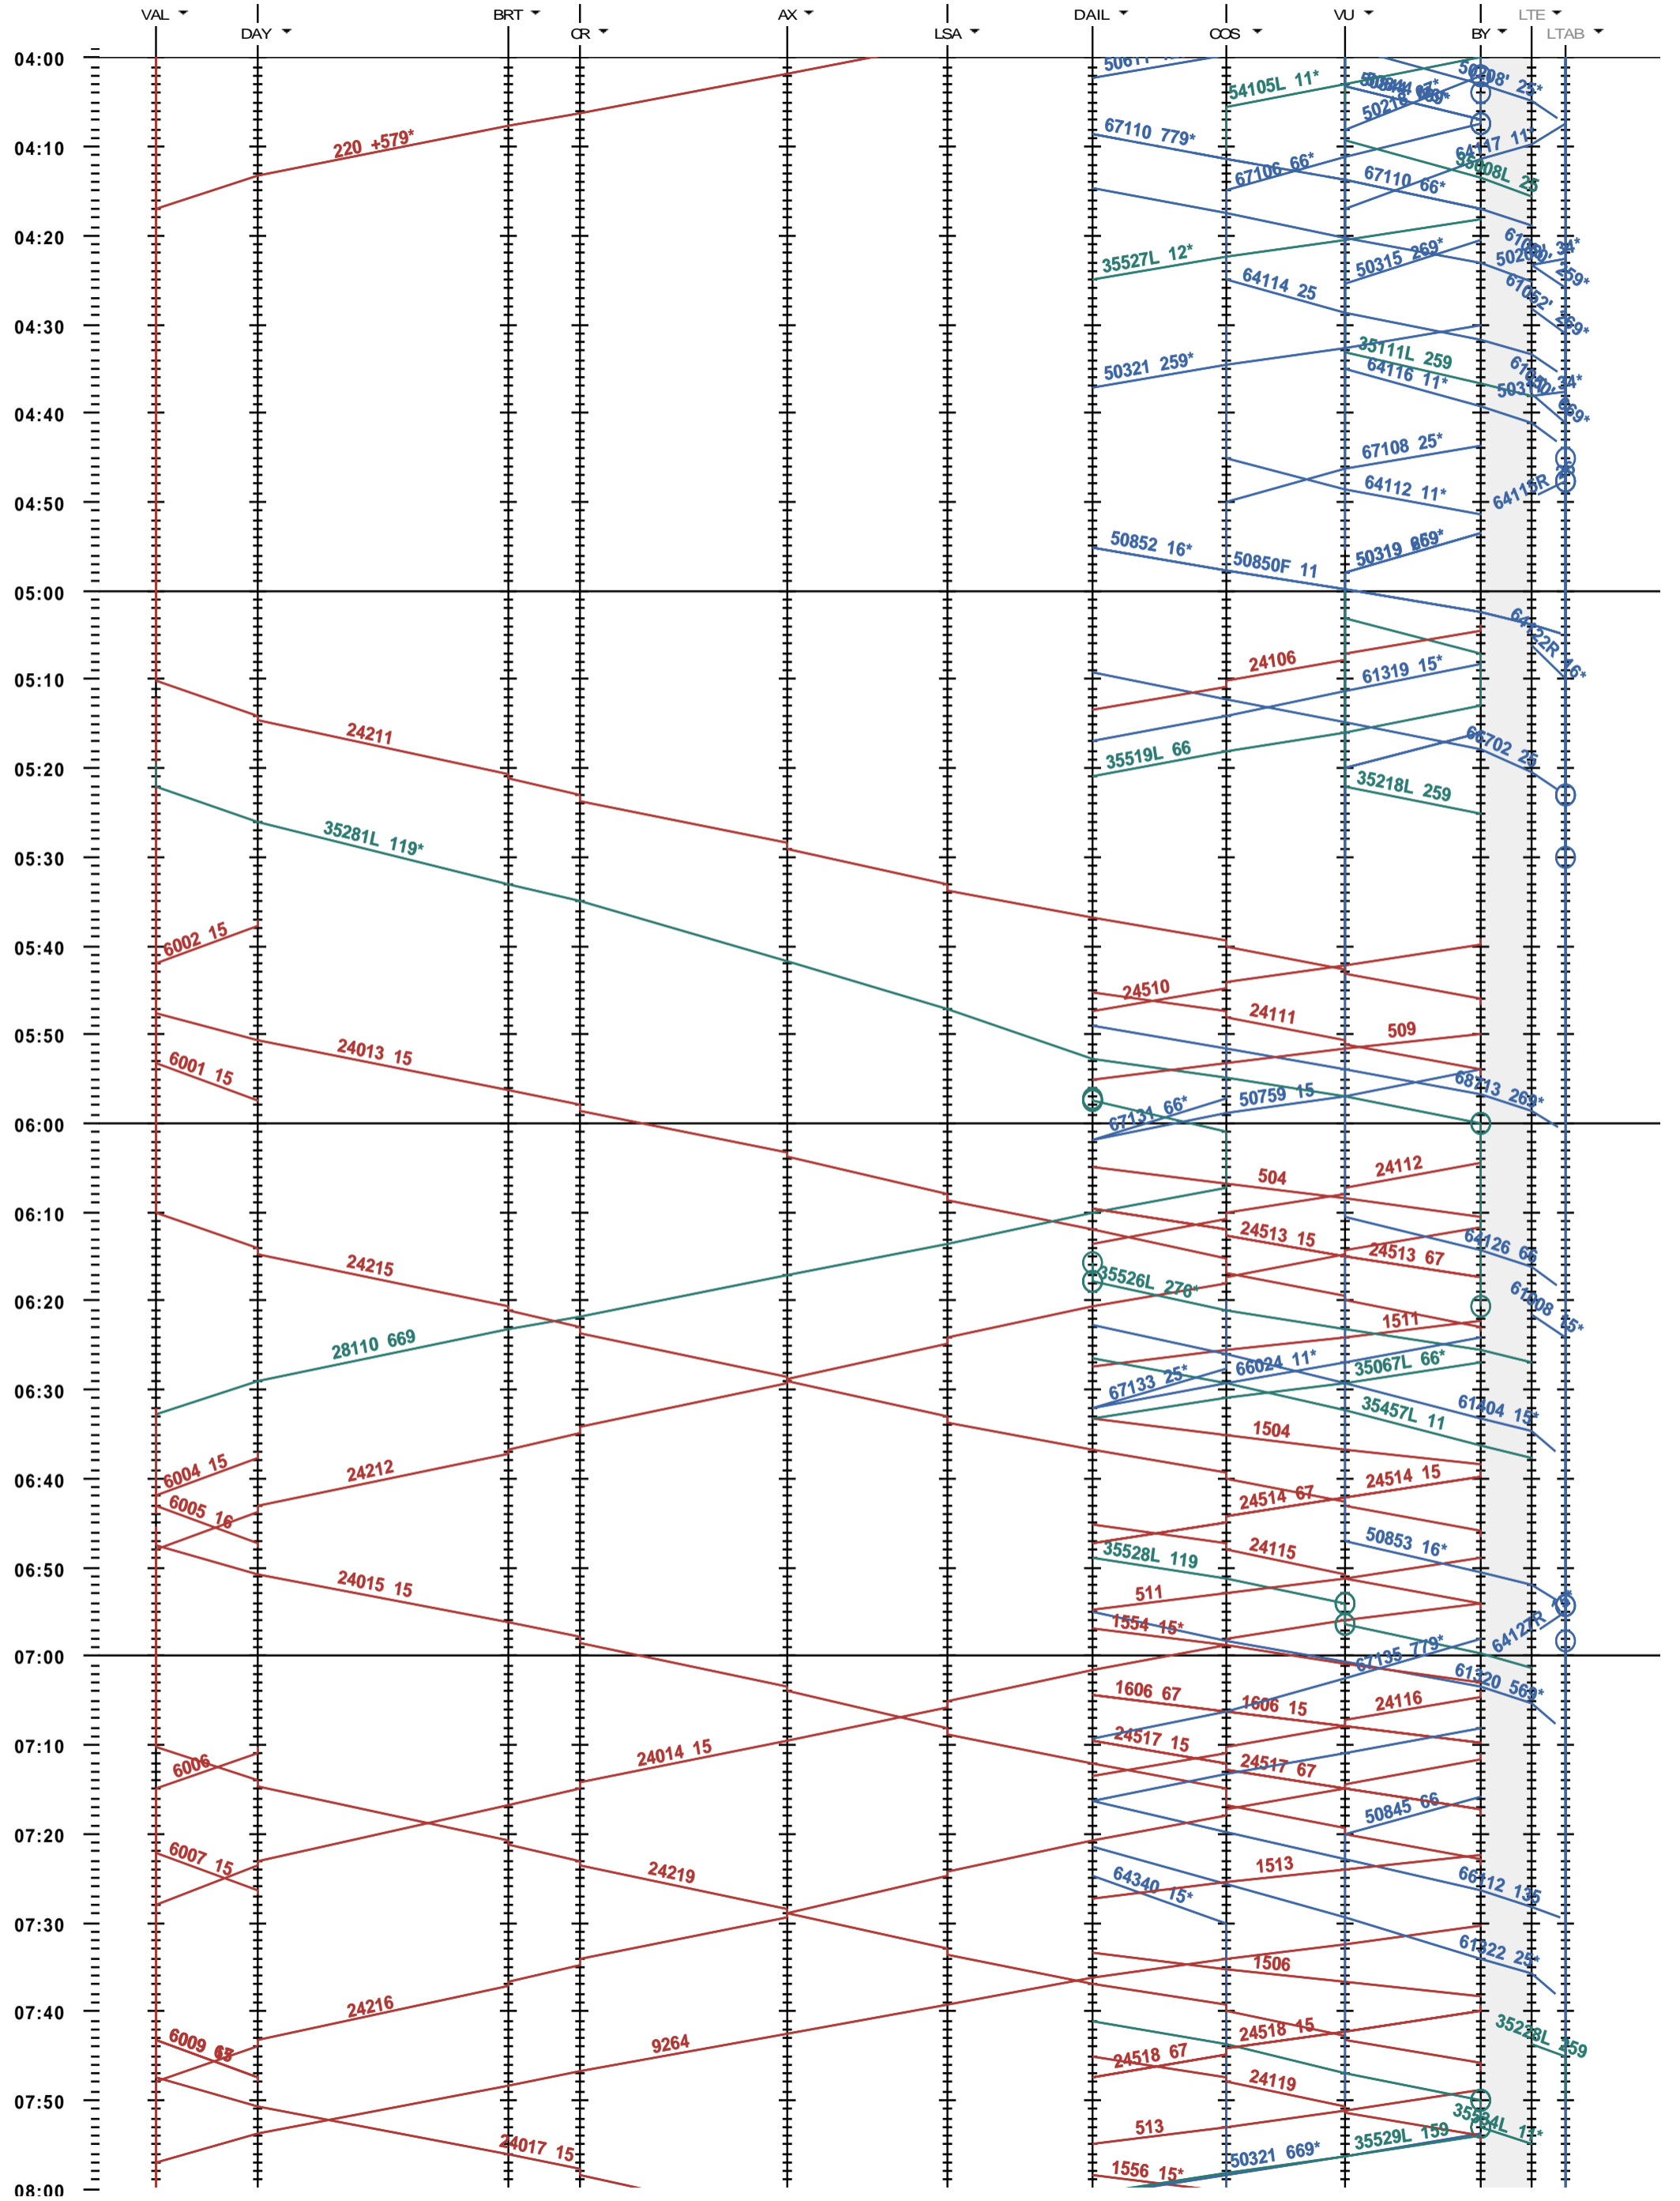

203 - Vallorbe - Lausanne-triage

Fahrplanperiode 2020 (15.12.2019 - 12.12.2020)  
 Update  
 Gültig ab 15.12.2019

203 - Vallorbe - Lausanne-triage

Fahrplanperiode 2020 (15.12.2019 - 12.12.2020)  
 Update  
 Gültig ab 15.12.2019