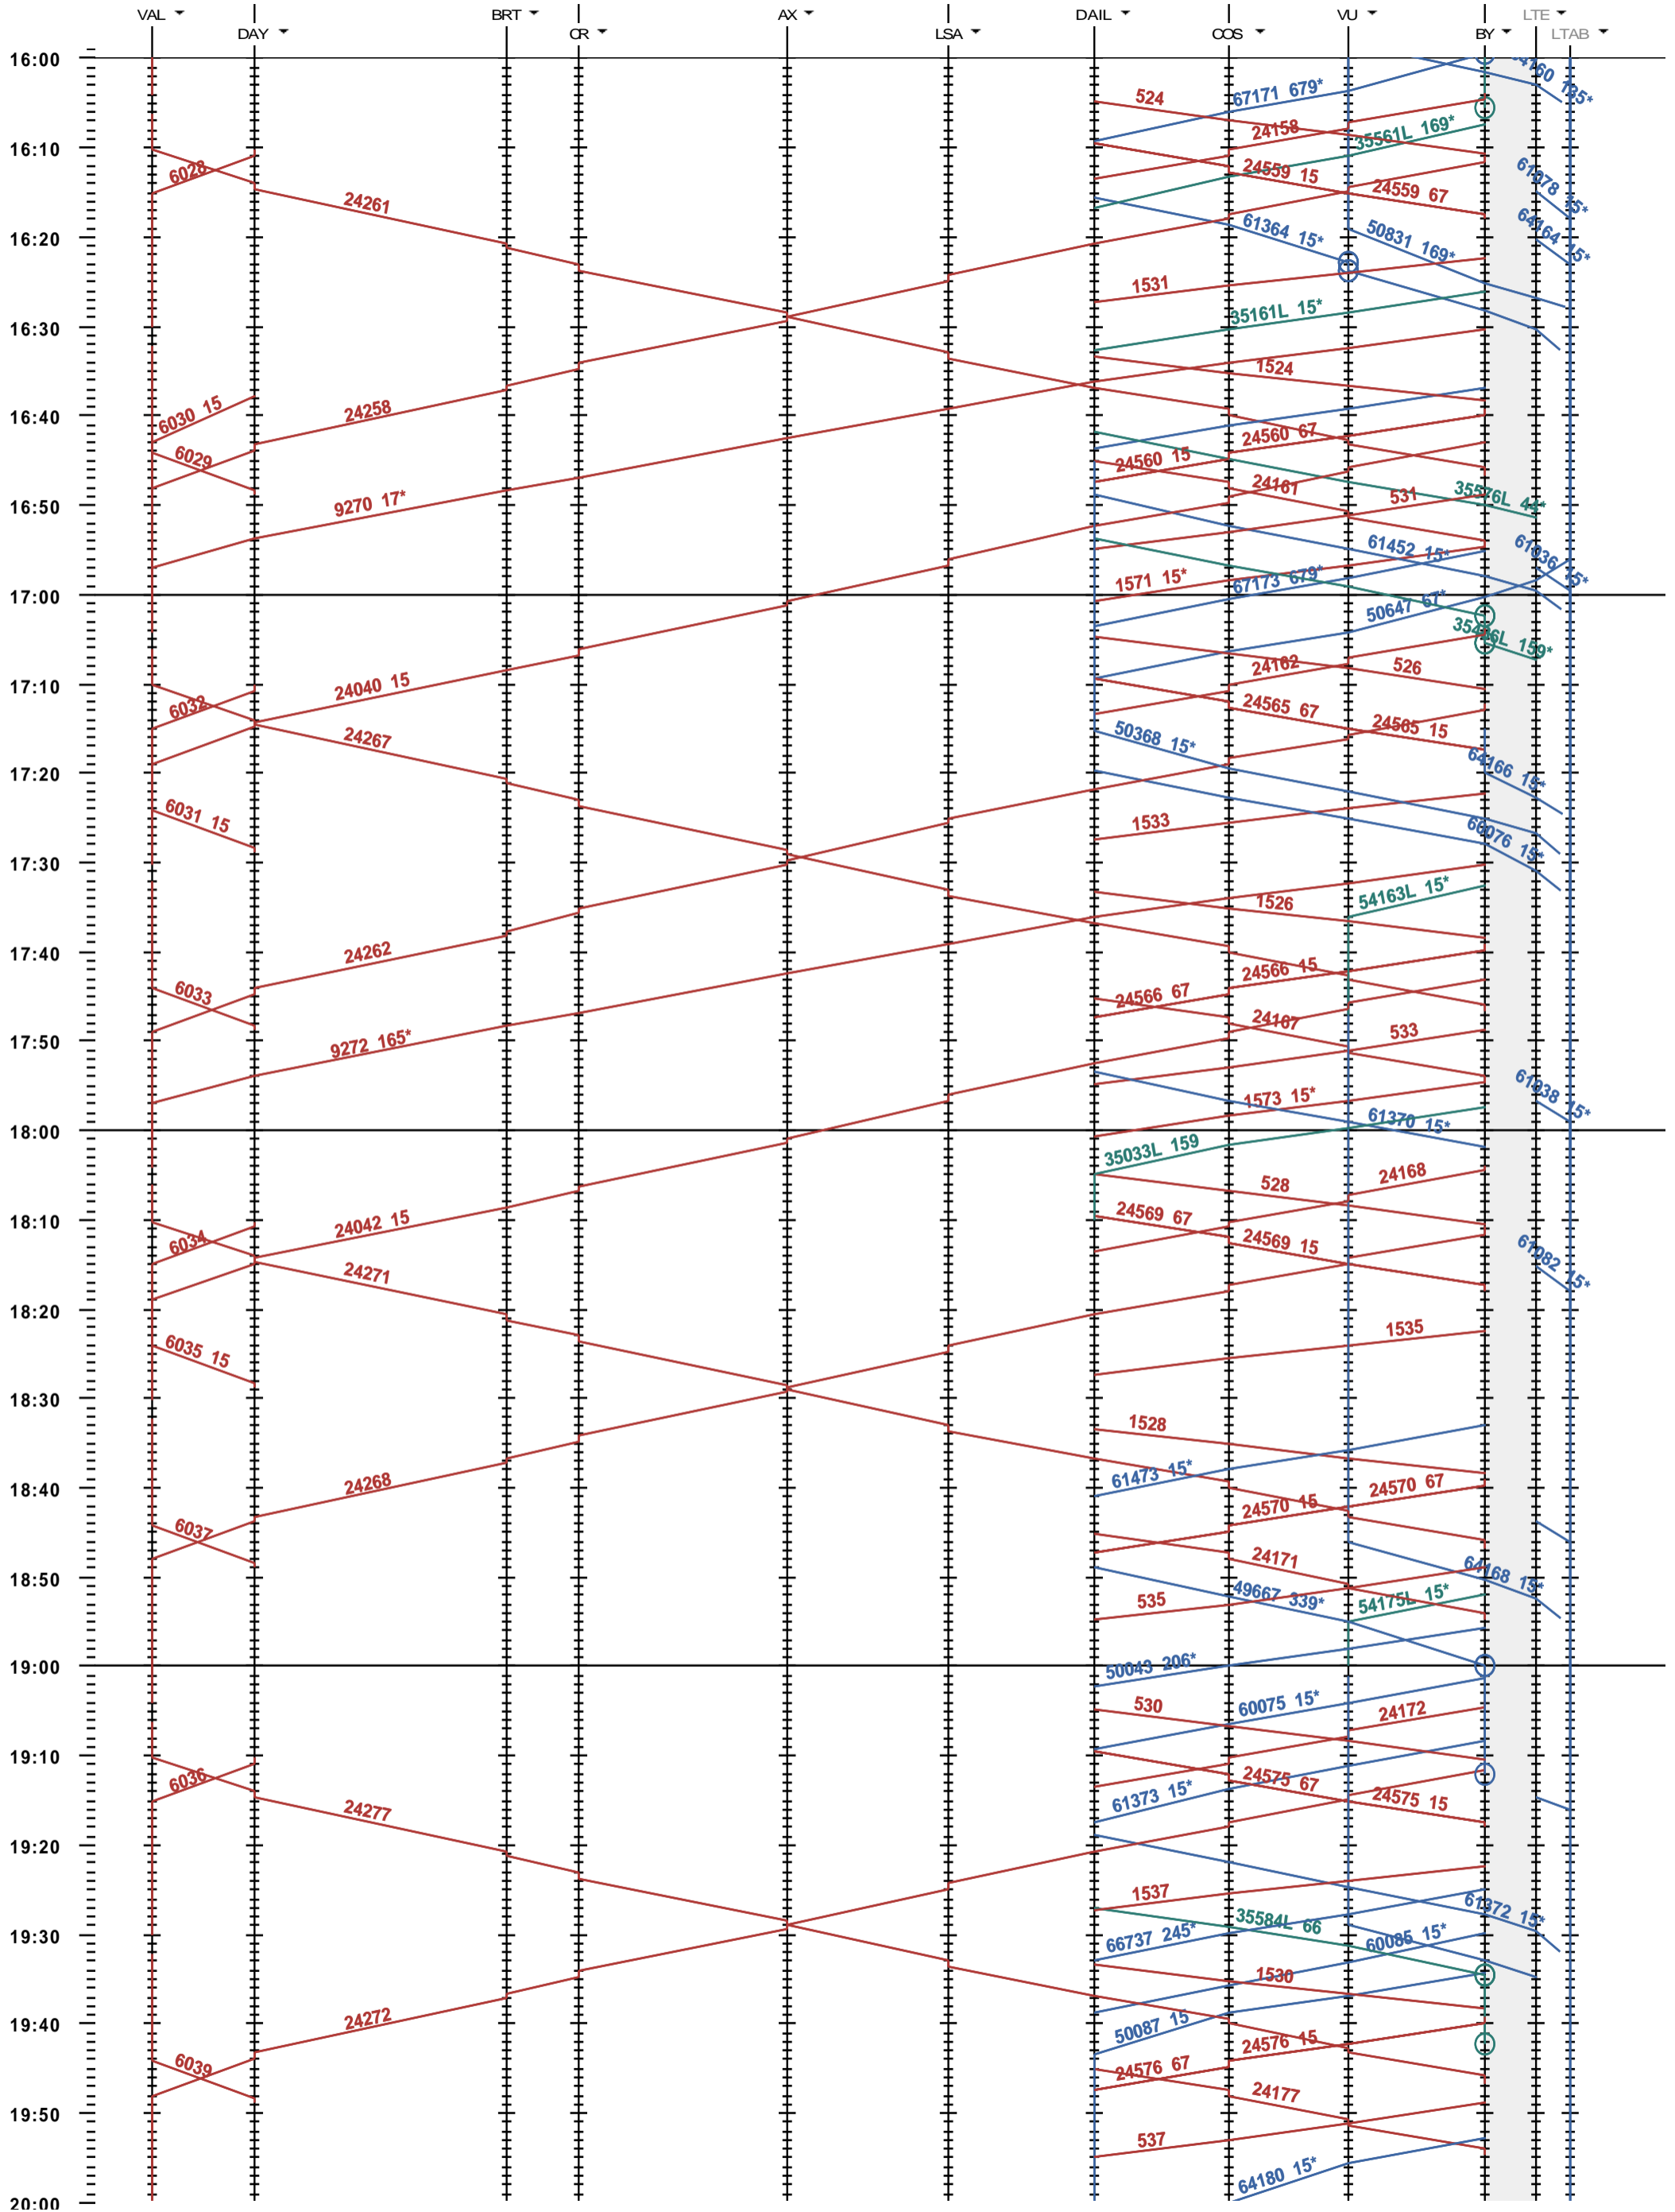

203 - Vallorbe - Lausanne-triage

Fahrplanperiode 2020 (15.12.2019 - 12.12.2020)  
 Update  
 Gültig ab 15.12.2019

203 - Vallorbe - Lausanne-triage

Fahrplanperiode 2020 (15.12.2019 - 12.12.2020)  
 Update  
 Gültig ab 15.12.2019