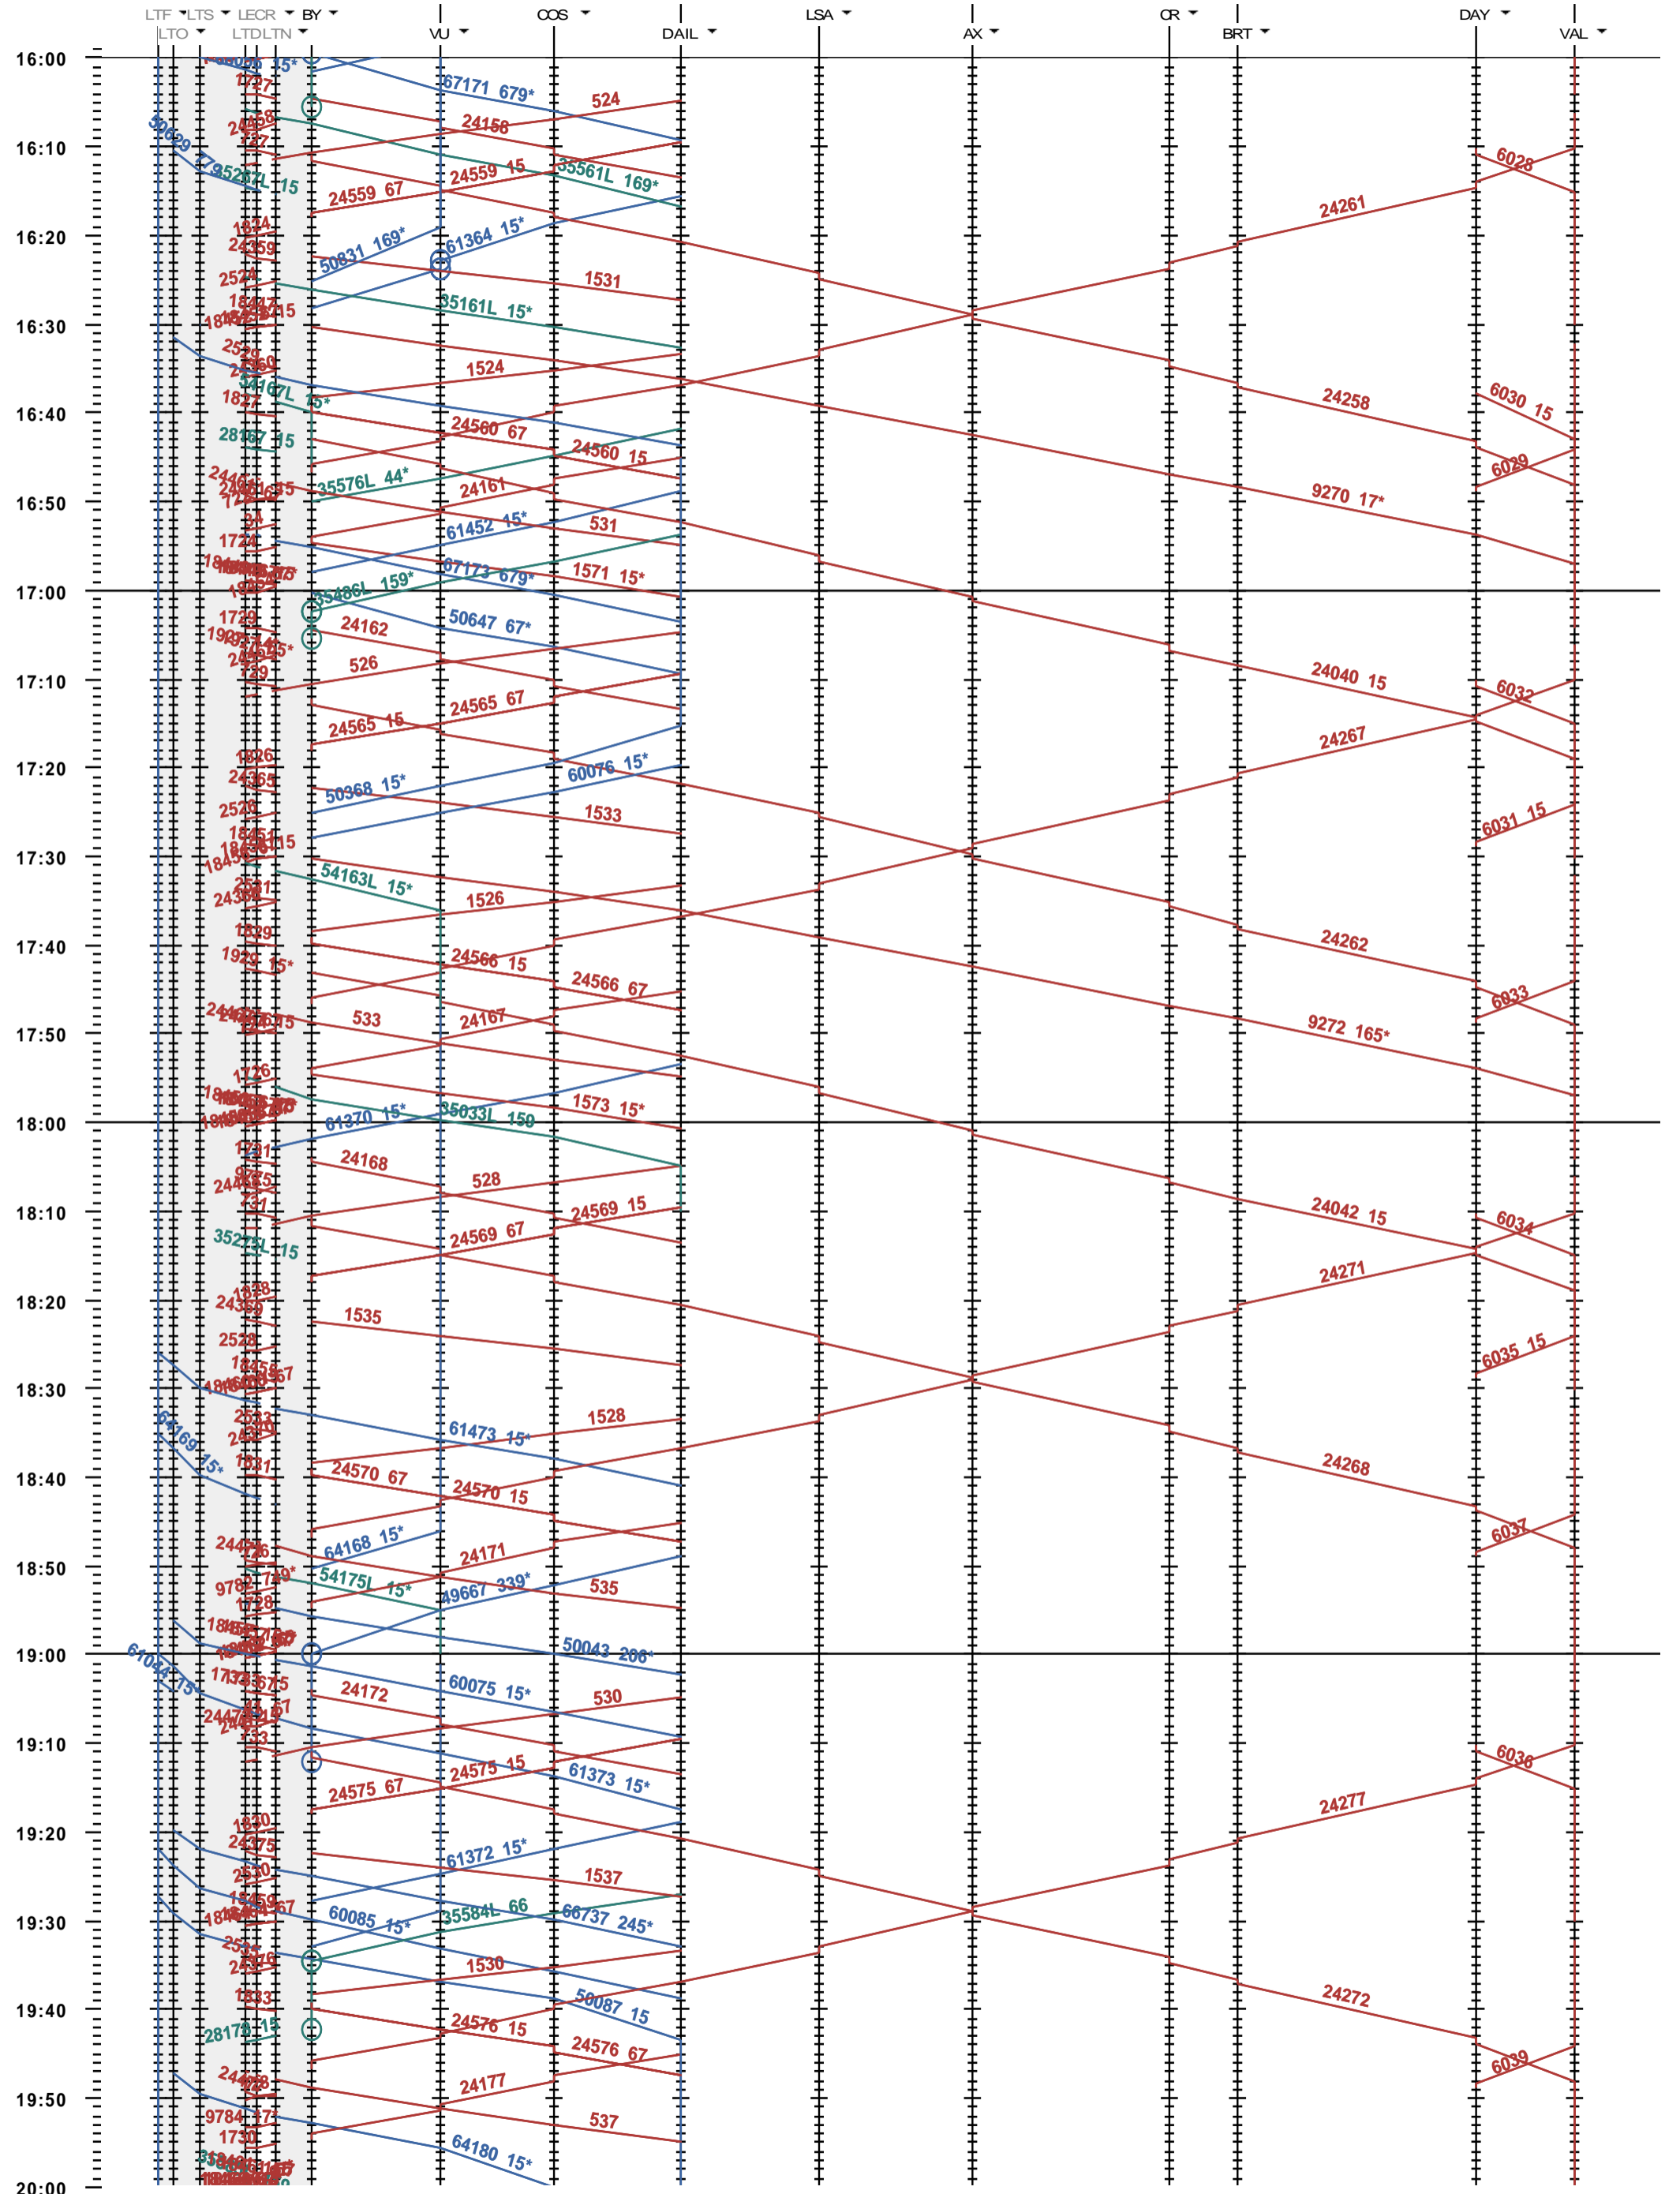

204 - Lausanne-triage - Vallorbe

Fahrplanperiode 2020 (15.12.2019 - 12.12.2020)
 Update
 Gültig ab 15.12.2019

204 - Lausanne-triage - Vallorbe

Fahrplanperiode 2020 (15.12.2019 - 12.12.2020)
 Update
 Gültig ab 15.12.2019