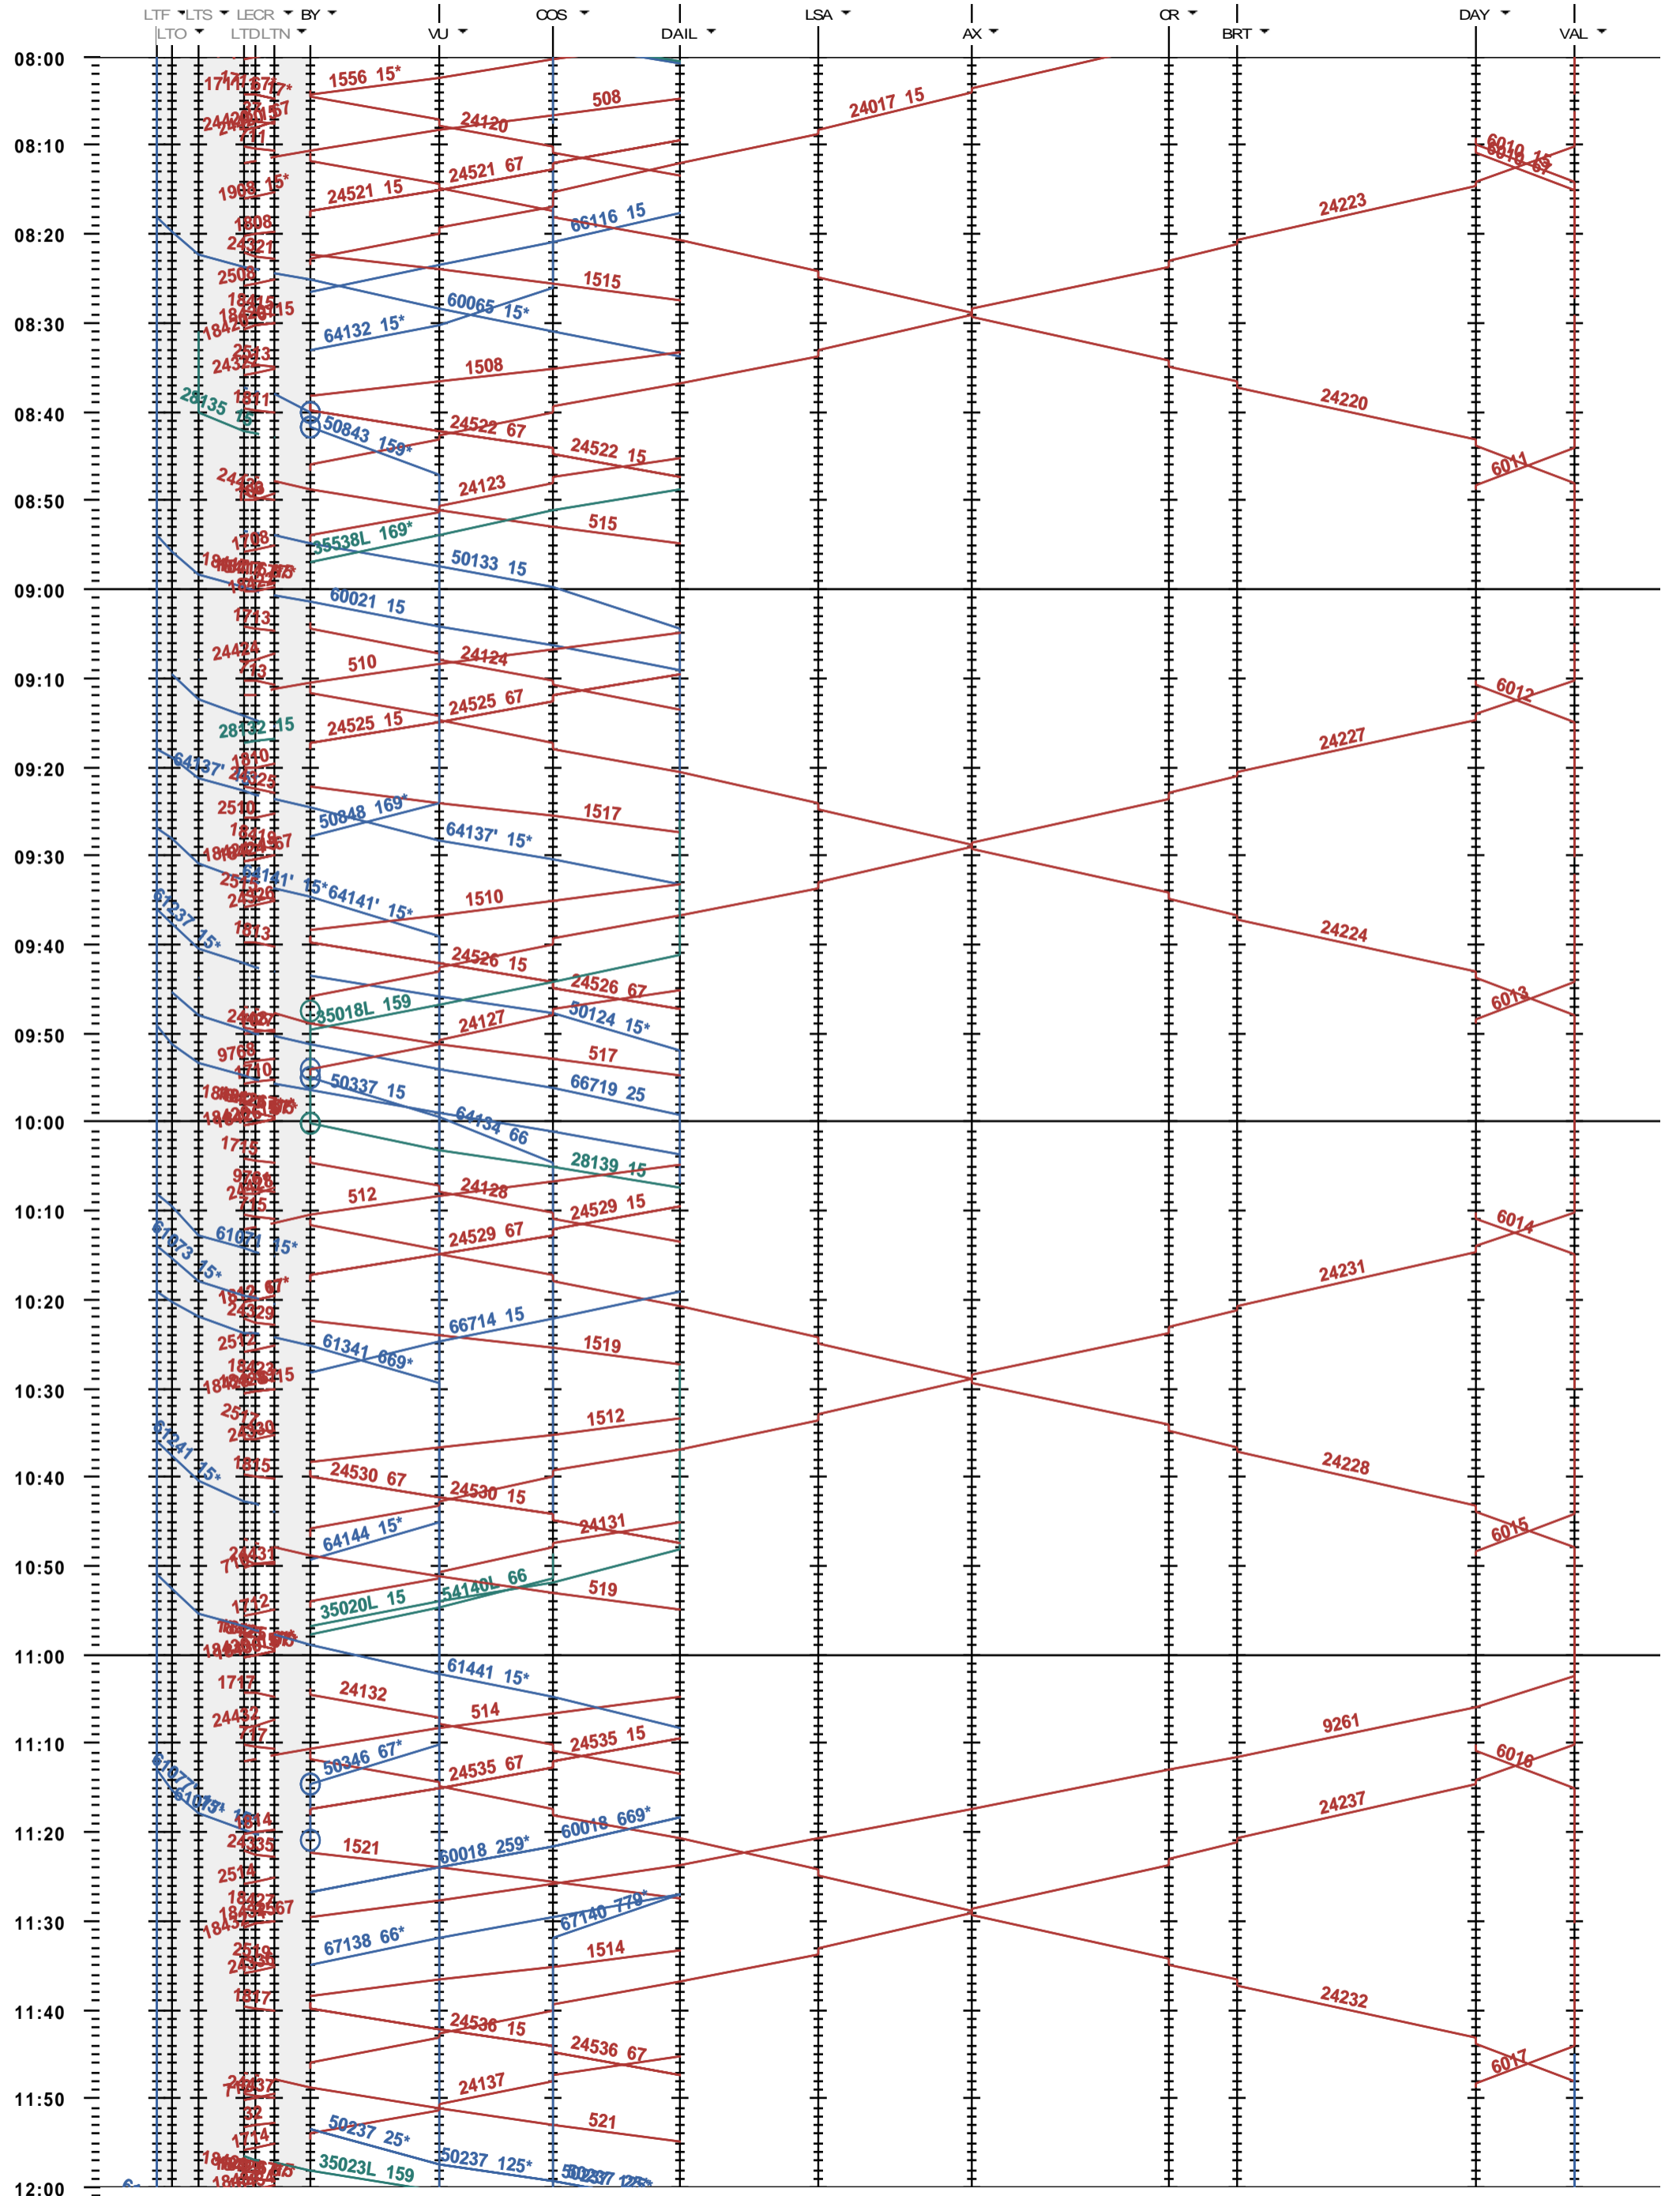

204 - Lausanne-triage - Vallorbe

Fahrplanperiode 2020 (15.12.2019 - 12.12.2020)
 Update
 Gültig ab 15.12.2019

204 - Lausanne-triage - Vallorbe

Fahrplanperiode 2020 (15.12.2019 - 12.12.2020)
 Update
 Gültig ab 15.12.2019