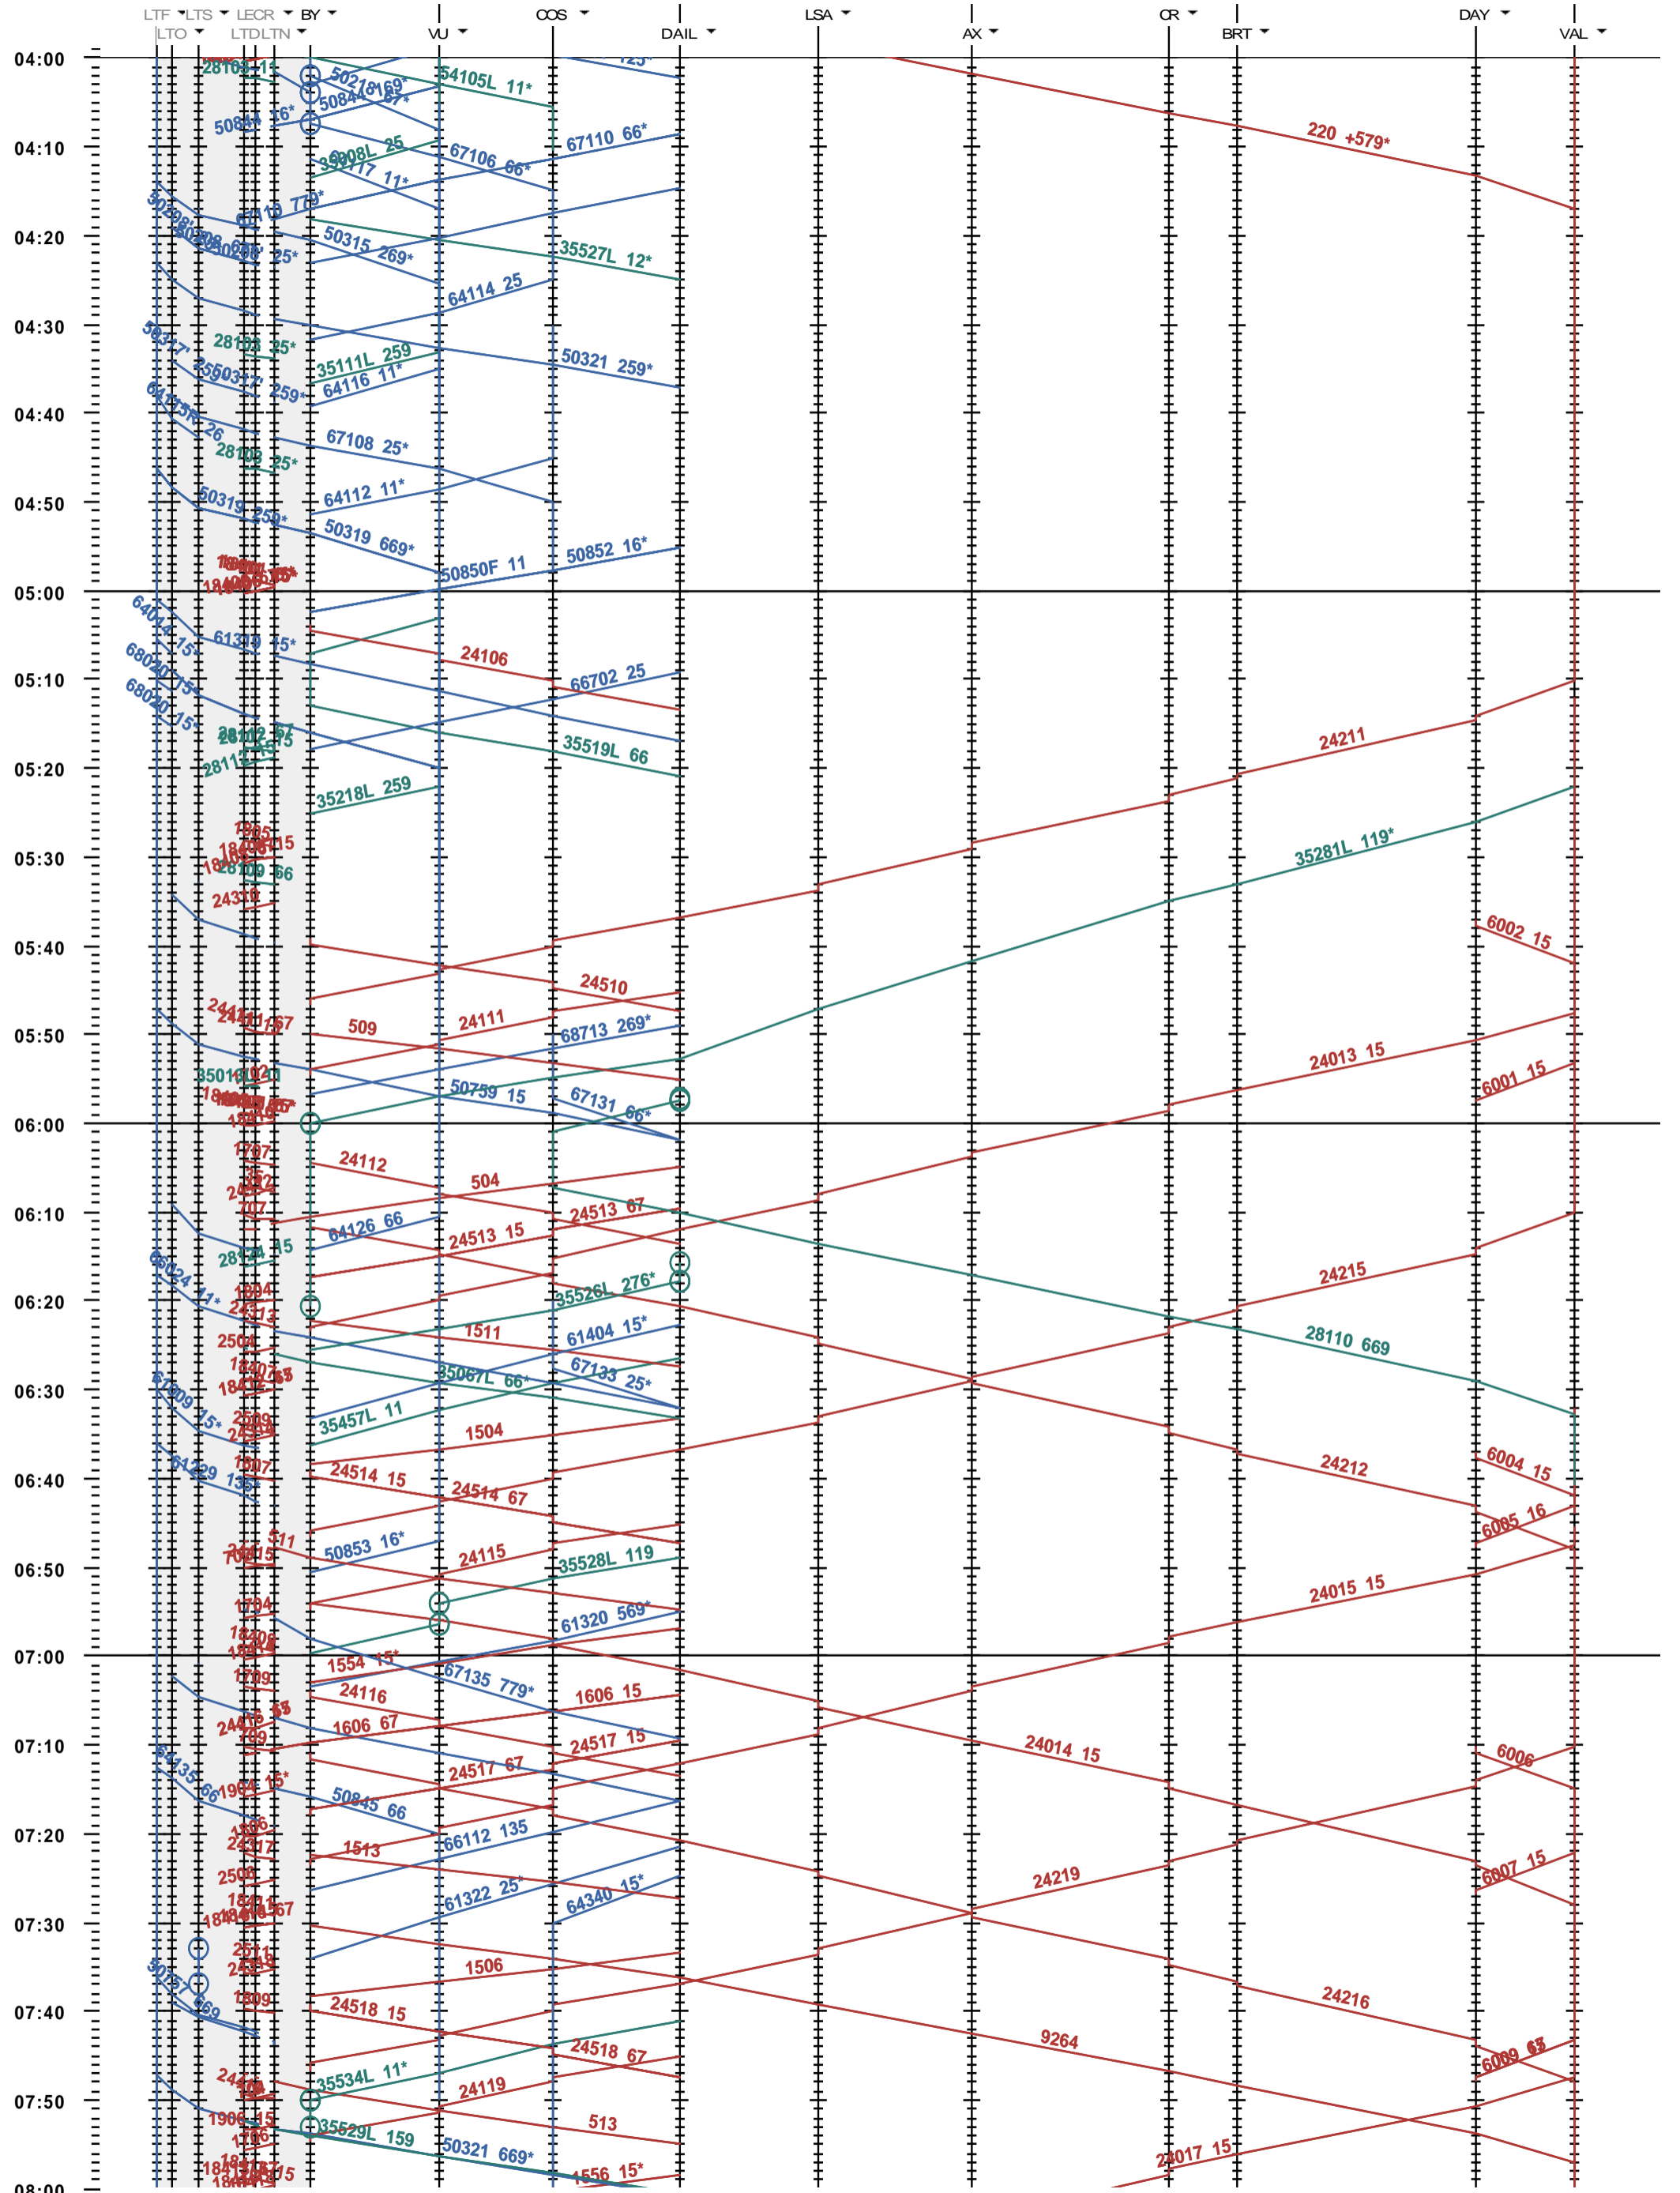

204 - Lausanne-triage - Vallorbe

Fahrplanperiode 2020 (15.12.2019 - 12.12.2020)
 Update
 Gültig ab 15.12.2019

204 - Lausanne-triage - Vallorbe

Fahrplanperiode 2020 (15.12.2019 - 12.12.2020)
 Update
 Gültig ab 15.12.2019