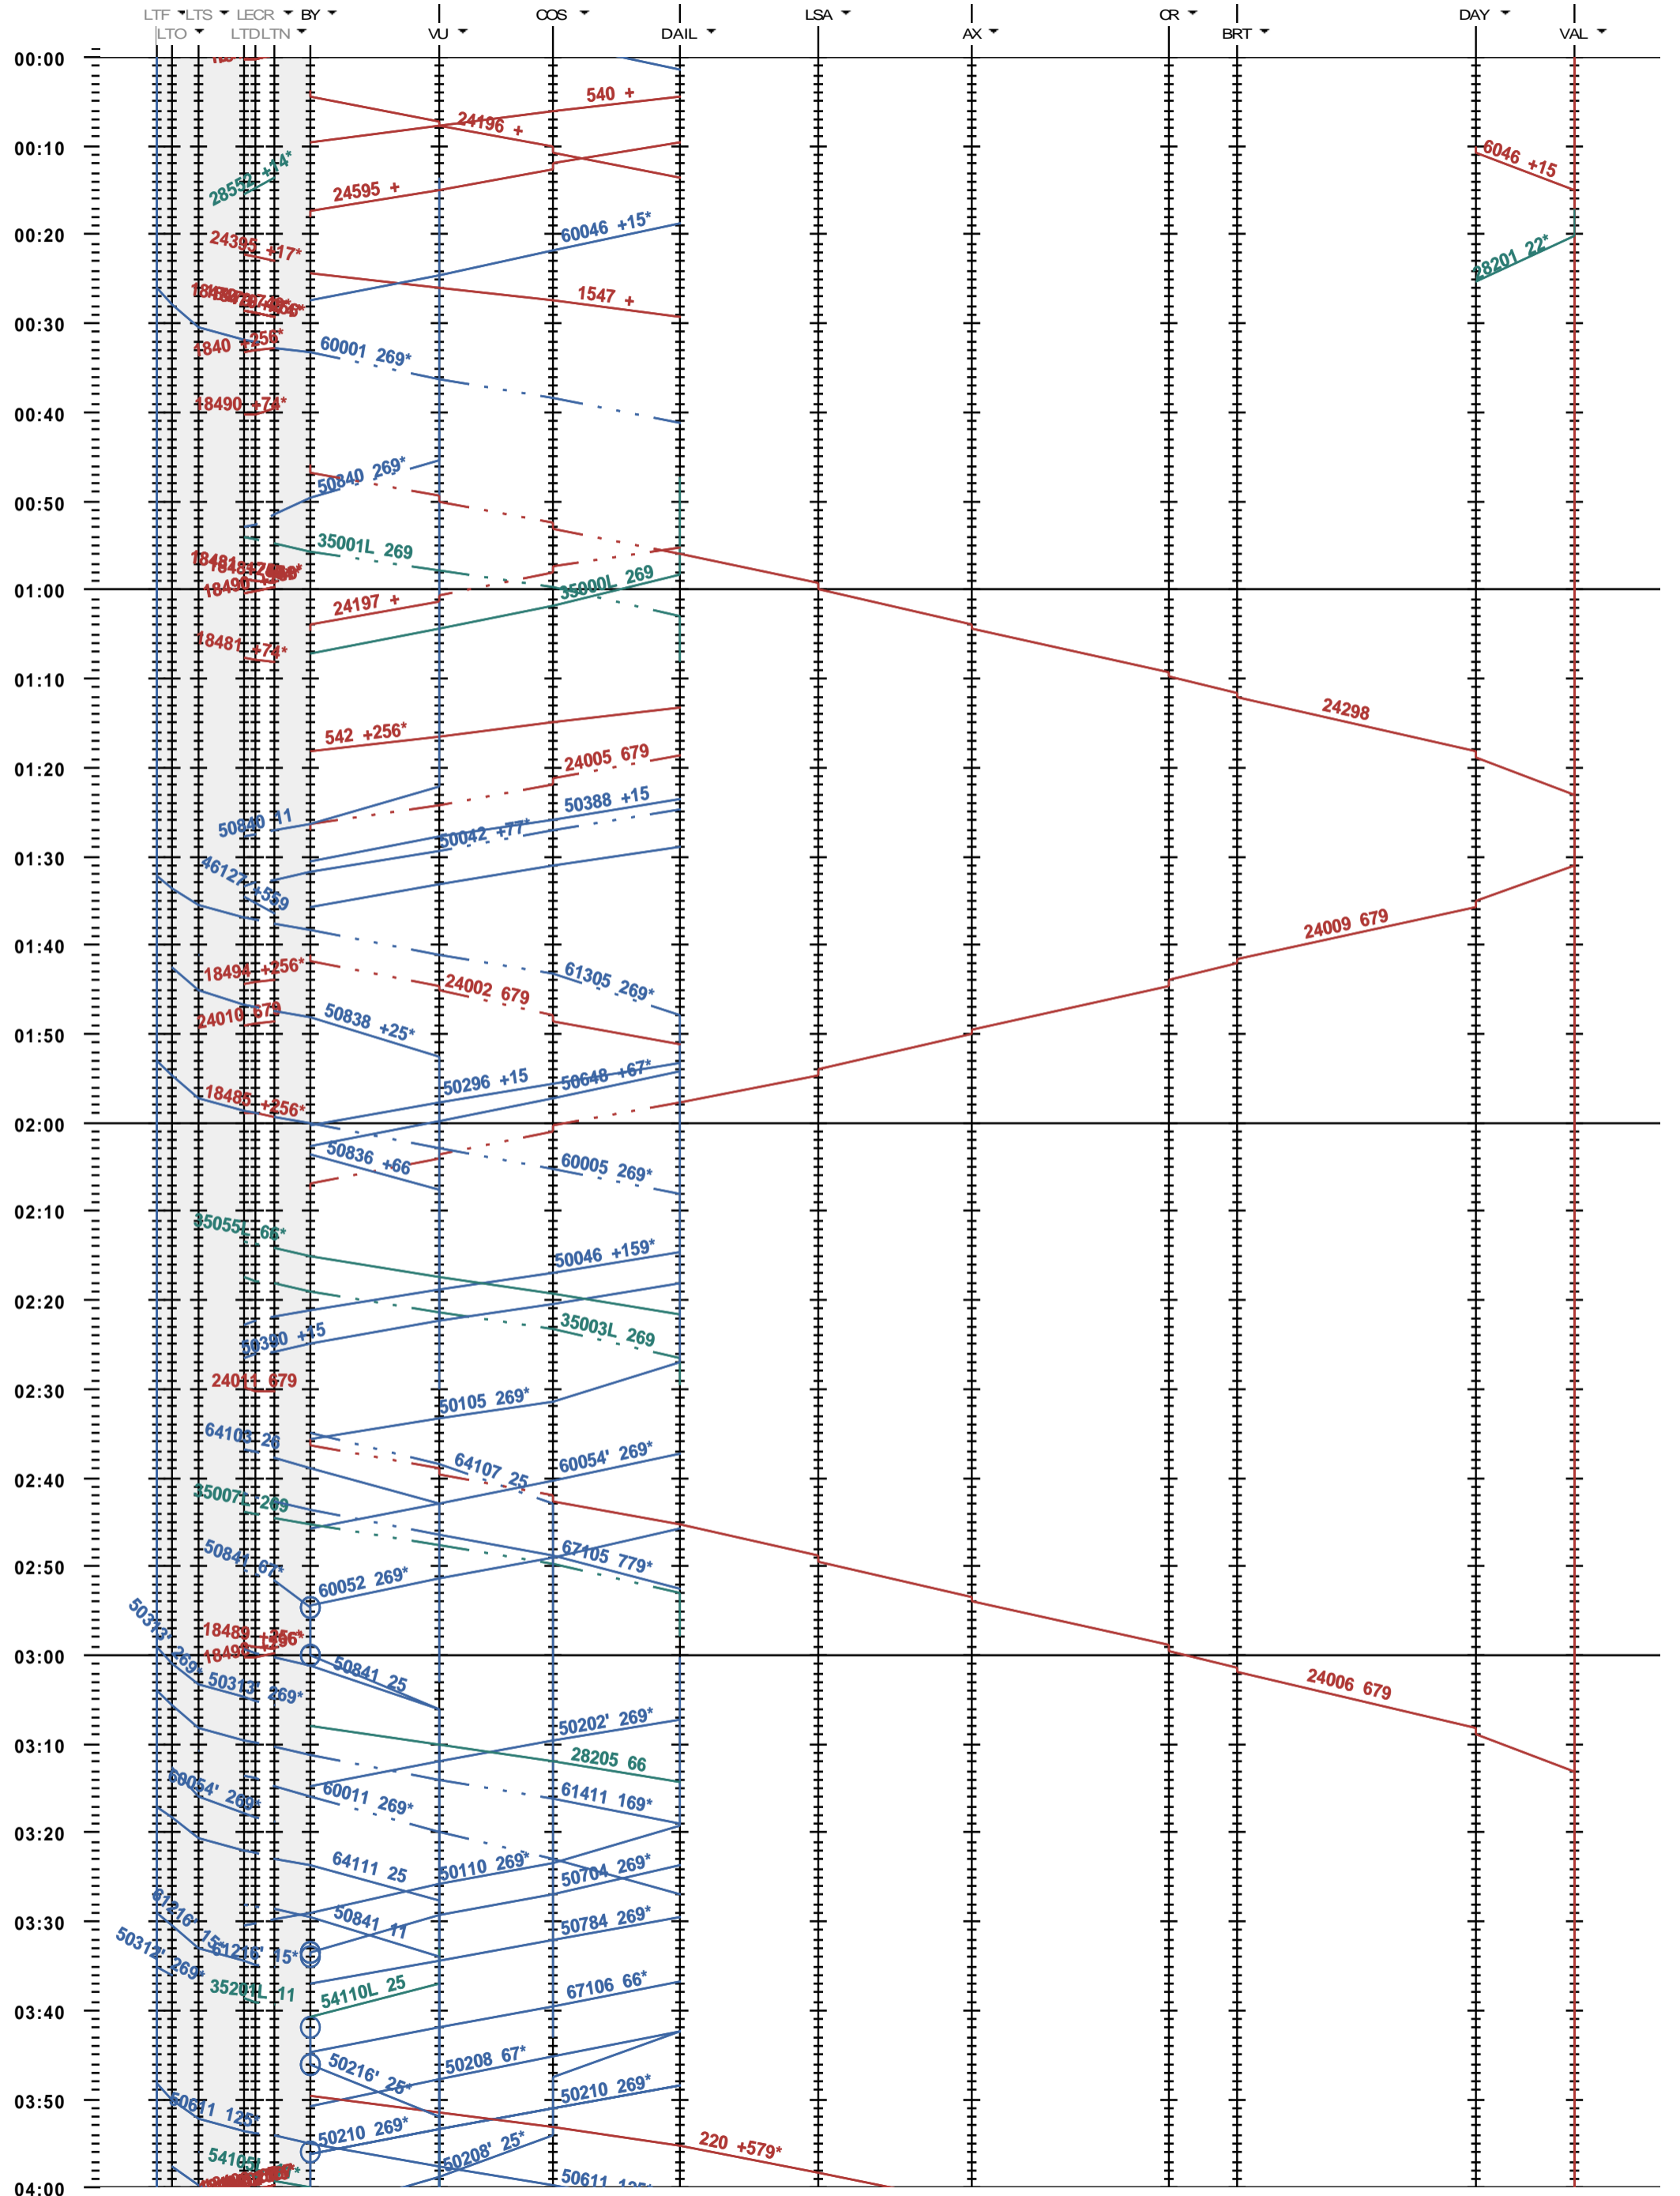

204 - Lausanne-triage - Vallorbe

Fahrplanperiode 2020 (15.12.2019 - 12.12.2020)
 Update
 Gültig ab 15.12.2019

204 - Lausanne-triage - Vallorbe

Fahrplanperiode 2020 (15.12.2019 - 12.12.2020)
 Update
 Gültig ab 15.12.2019