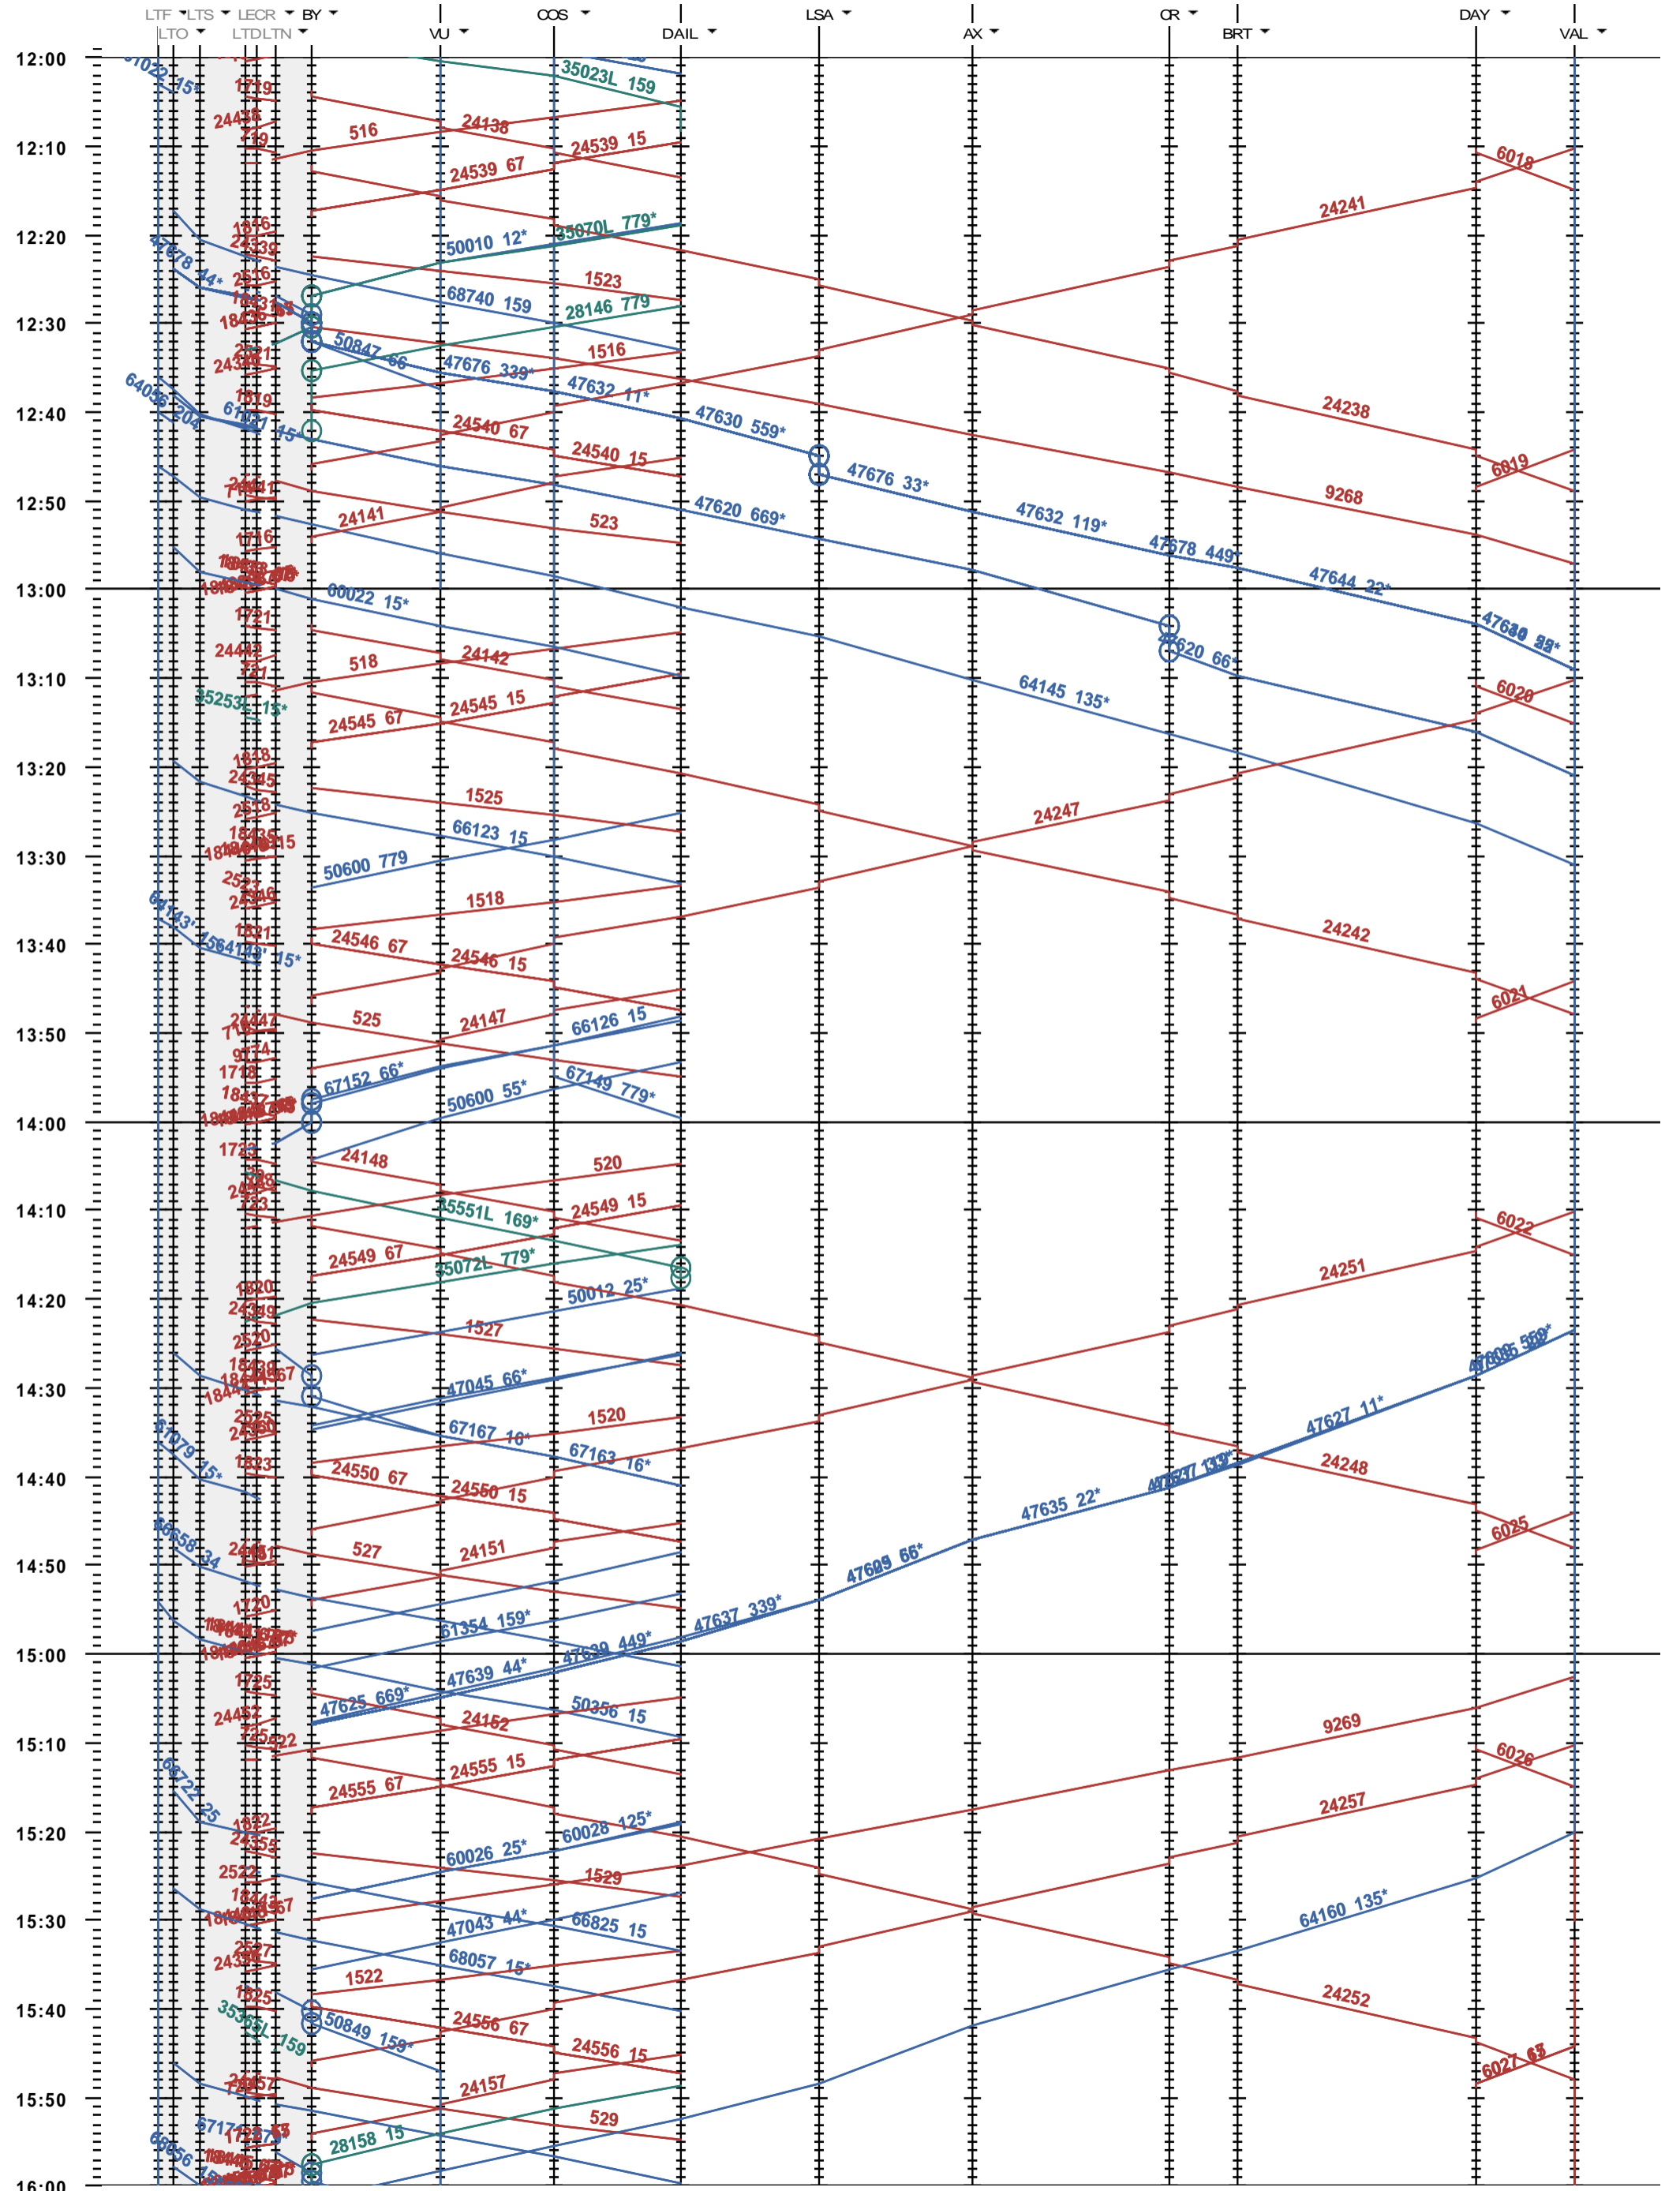

204 - Lausanne-triage - Vallorbe

Fahrplanperiode 2020 (15.12.2019 - 12.12.2020)
 Update
 Gültig ab 15.12.2019

204 - Lausanne-triage - Vallorbe

Fahrplanperiode 2020 (15.12.2019 - 12.12.2020)
 Update
 Gültig ab 15.12.2019