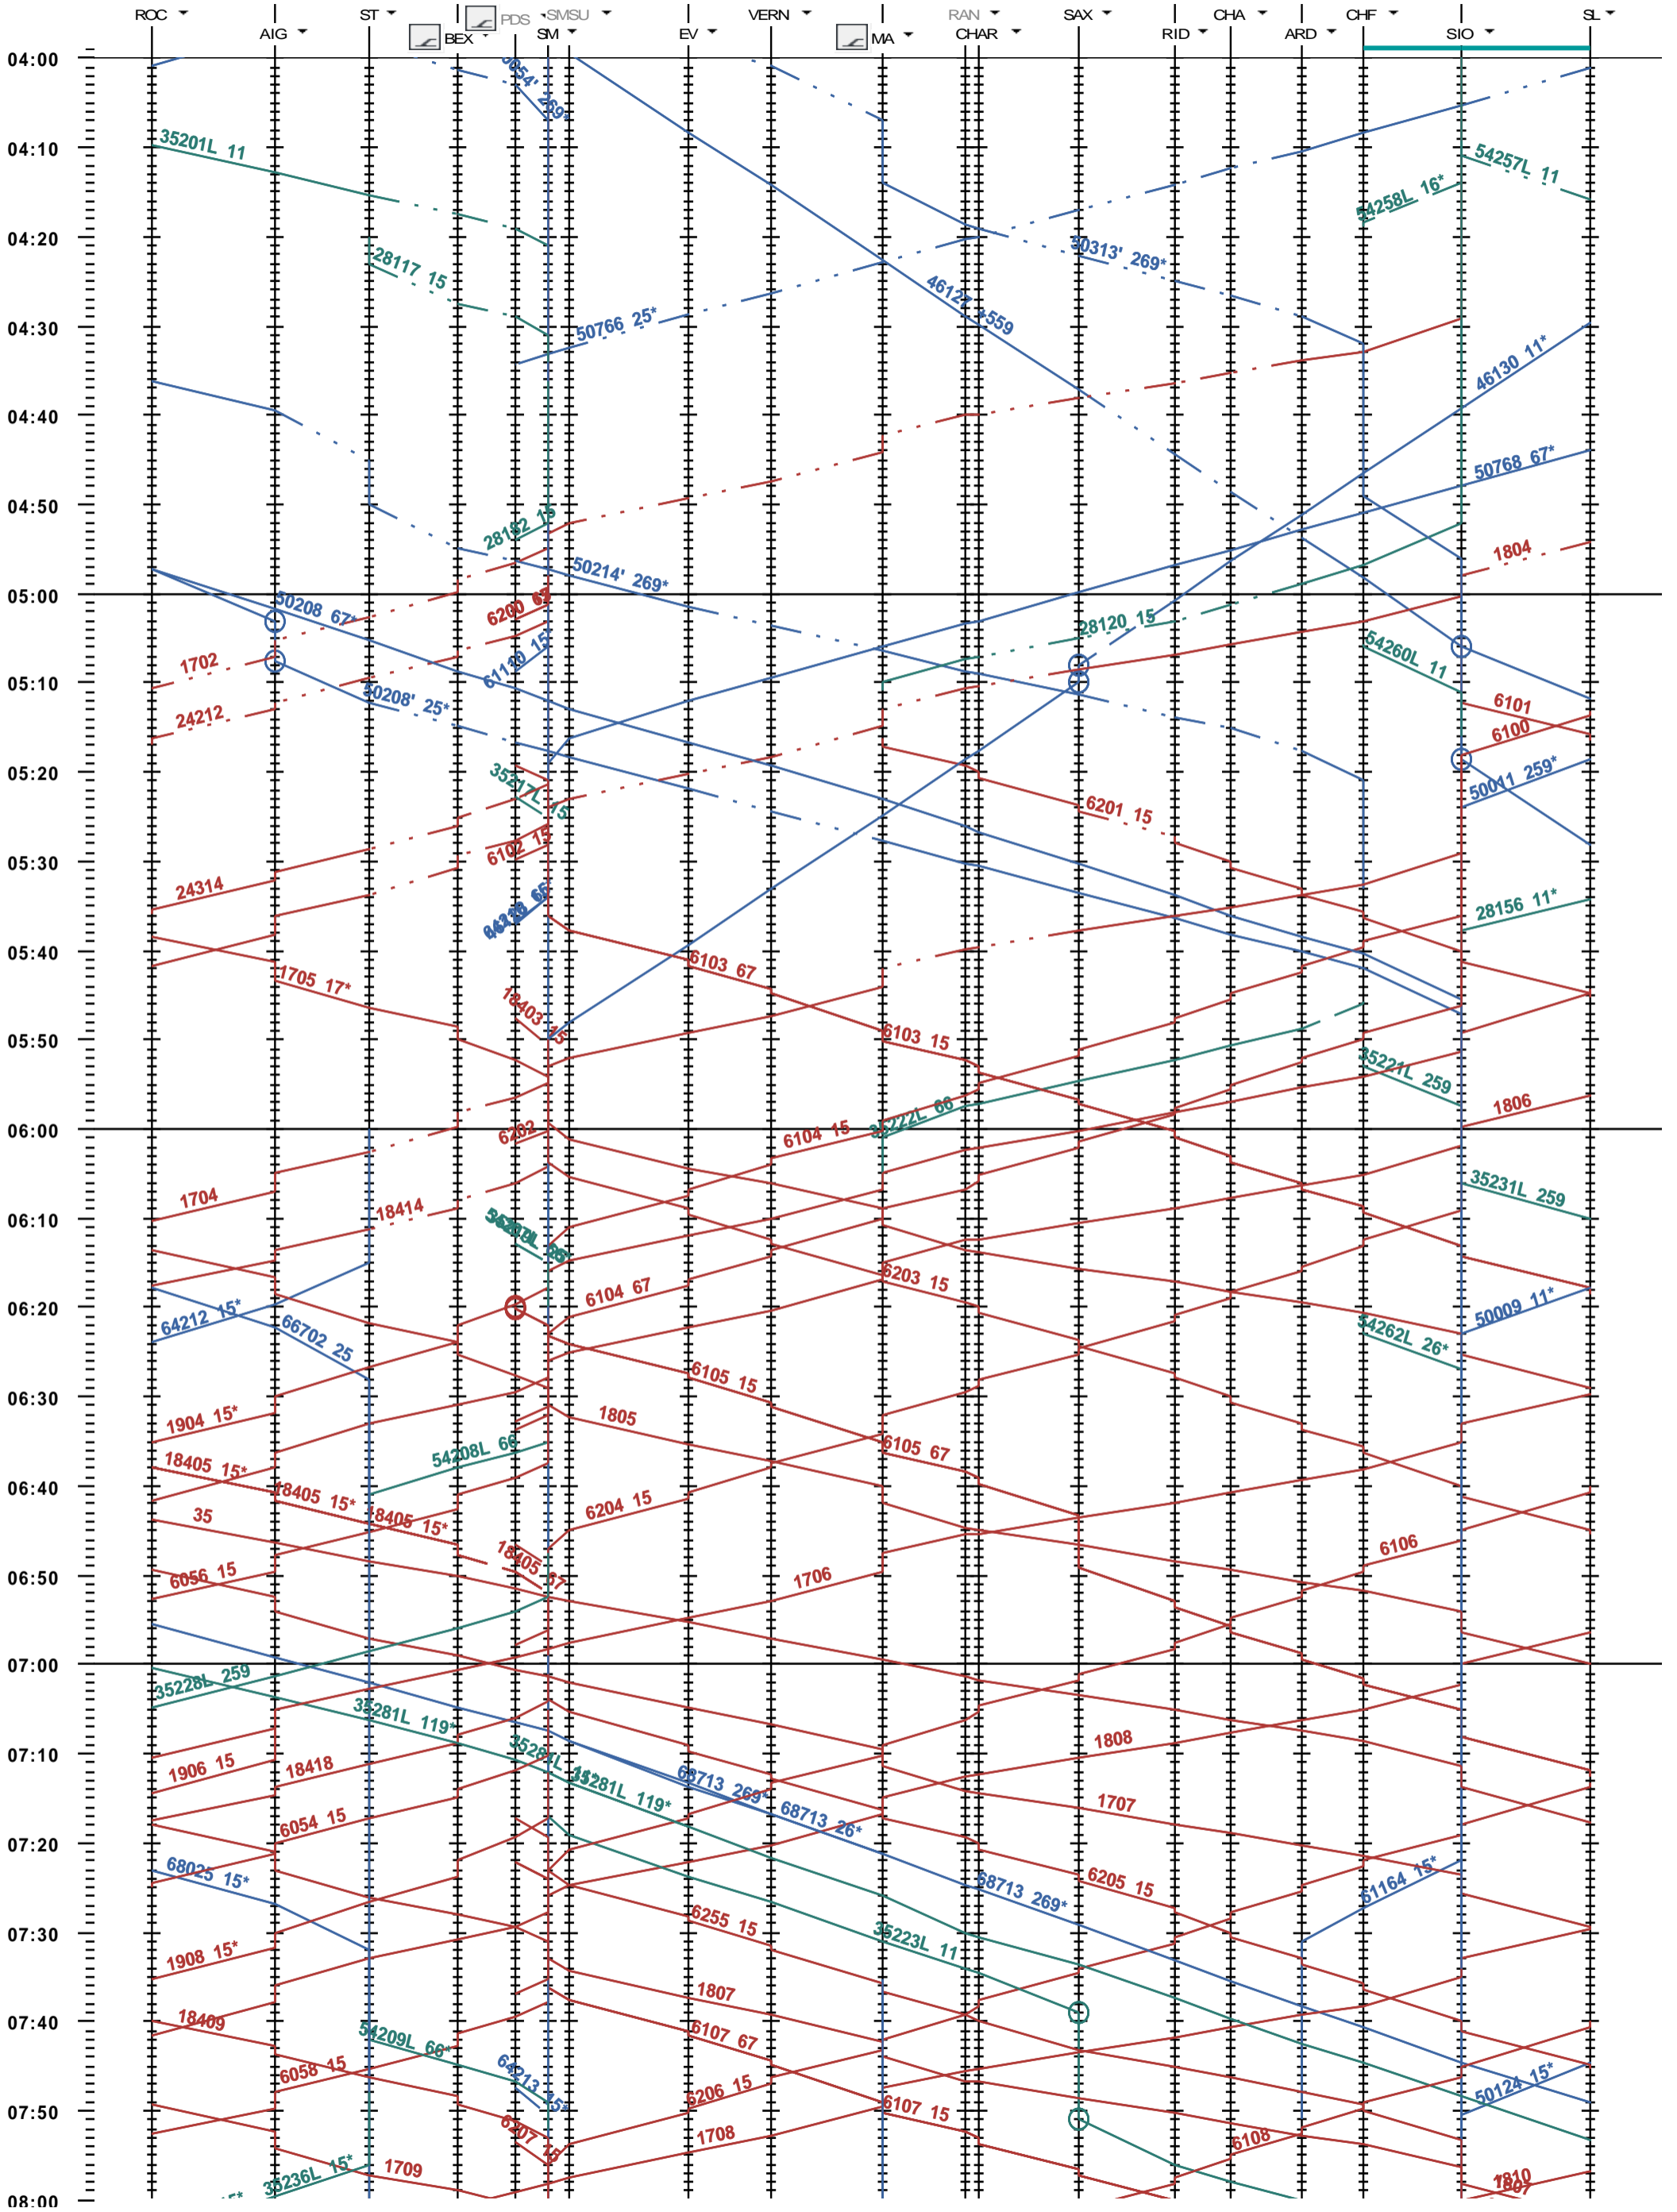

212 - Aigle - Sion

Fahrplanperiode 2020 (15.12.2019 - 12.12.2020)
 Update
 Gültig ab 15.12.2019

212 - Aigle - Sion

Fahrplanperiode 2020 (15.12.2019 - 12.12.2020)
 Update
 Gültig ab 15.12.2019

212 - Aigle - Sion

Fahrplanperiode 2020 (15.12.2019 - 12.12.2020)
 Update
 Gültig ab 15.12.2019

212 - Aigle - Sion

Fahrplanperiode 2020 (15.12.2019 - 12.12.2020)
 Update
 Gültig ab 15.12.2019

212 - Aigle - Sion

Fahrplanperiode 2020 (15.12.2019 - 12.12.2020)
 Update
 Gültig ab 15.12.2019

212 - Aigle - Sion

Fahrplanperiode 2020 (15.12.2019 - 12.12.2020)
 Update
 Gültig ab 15.12.2019