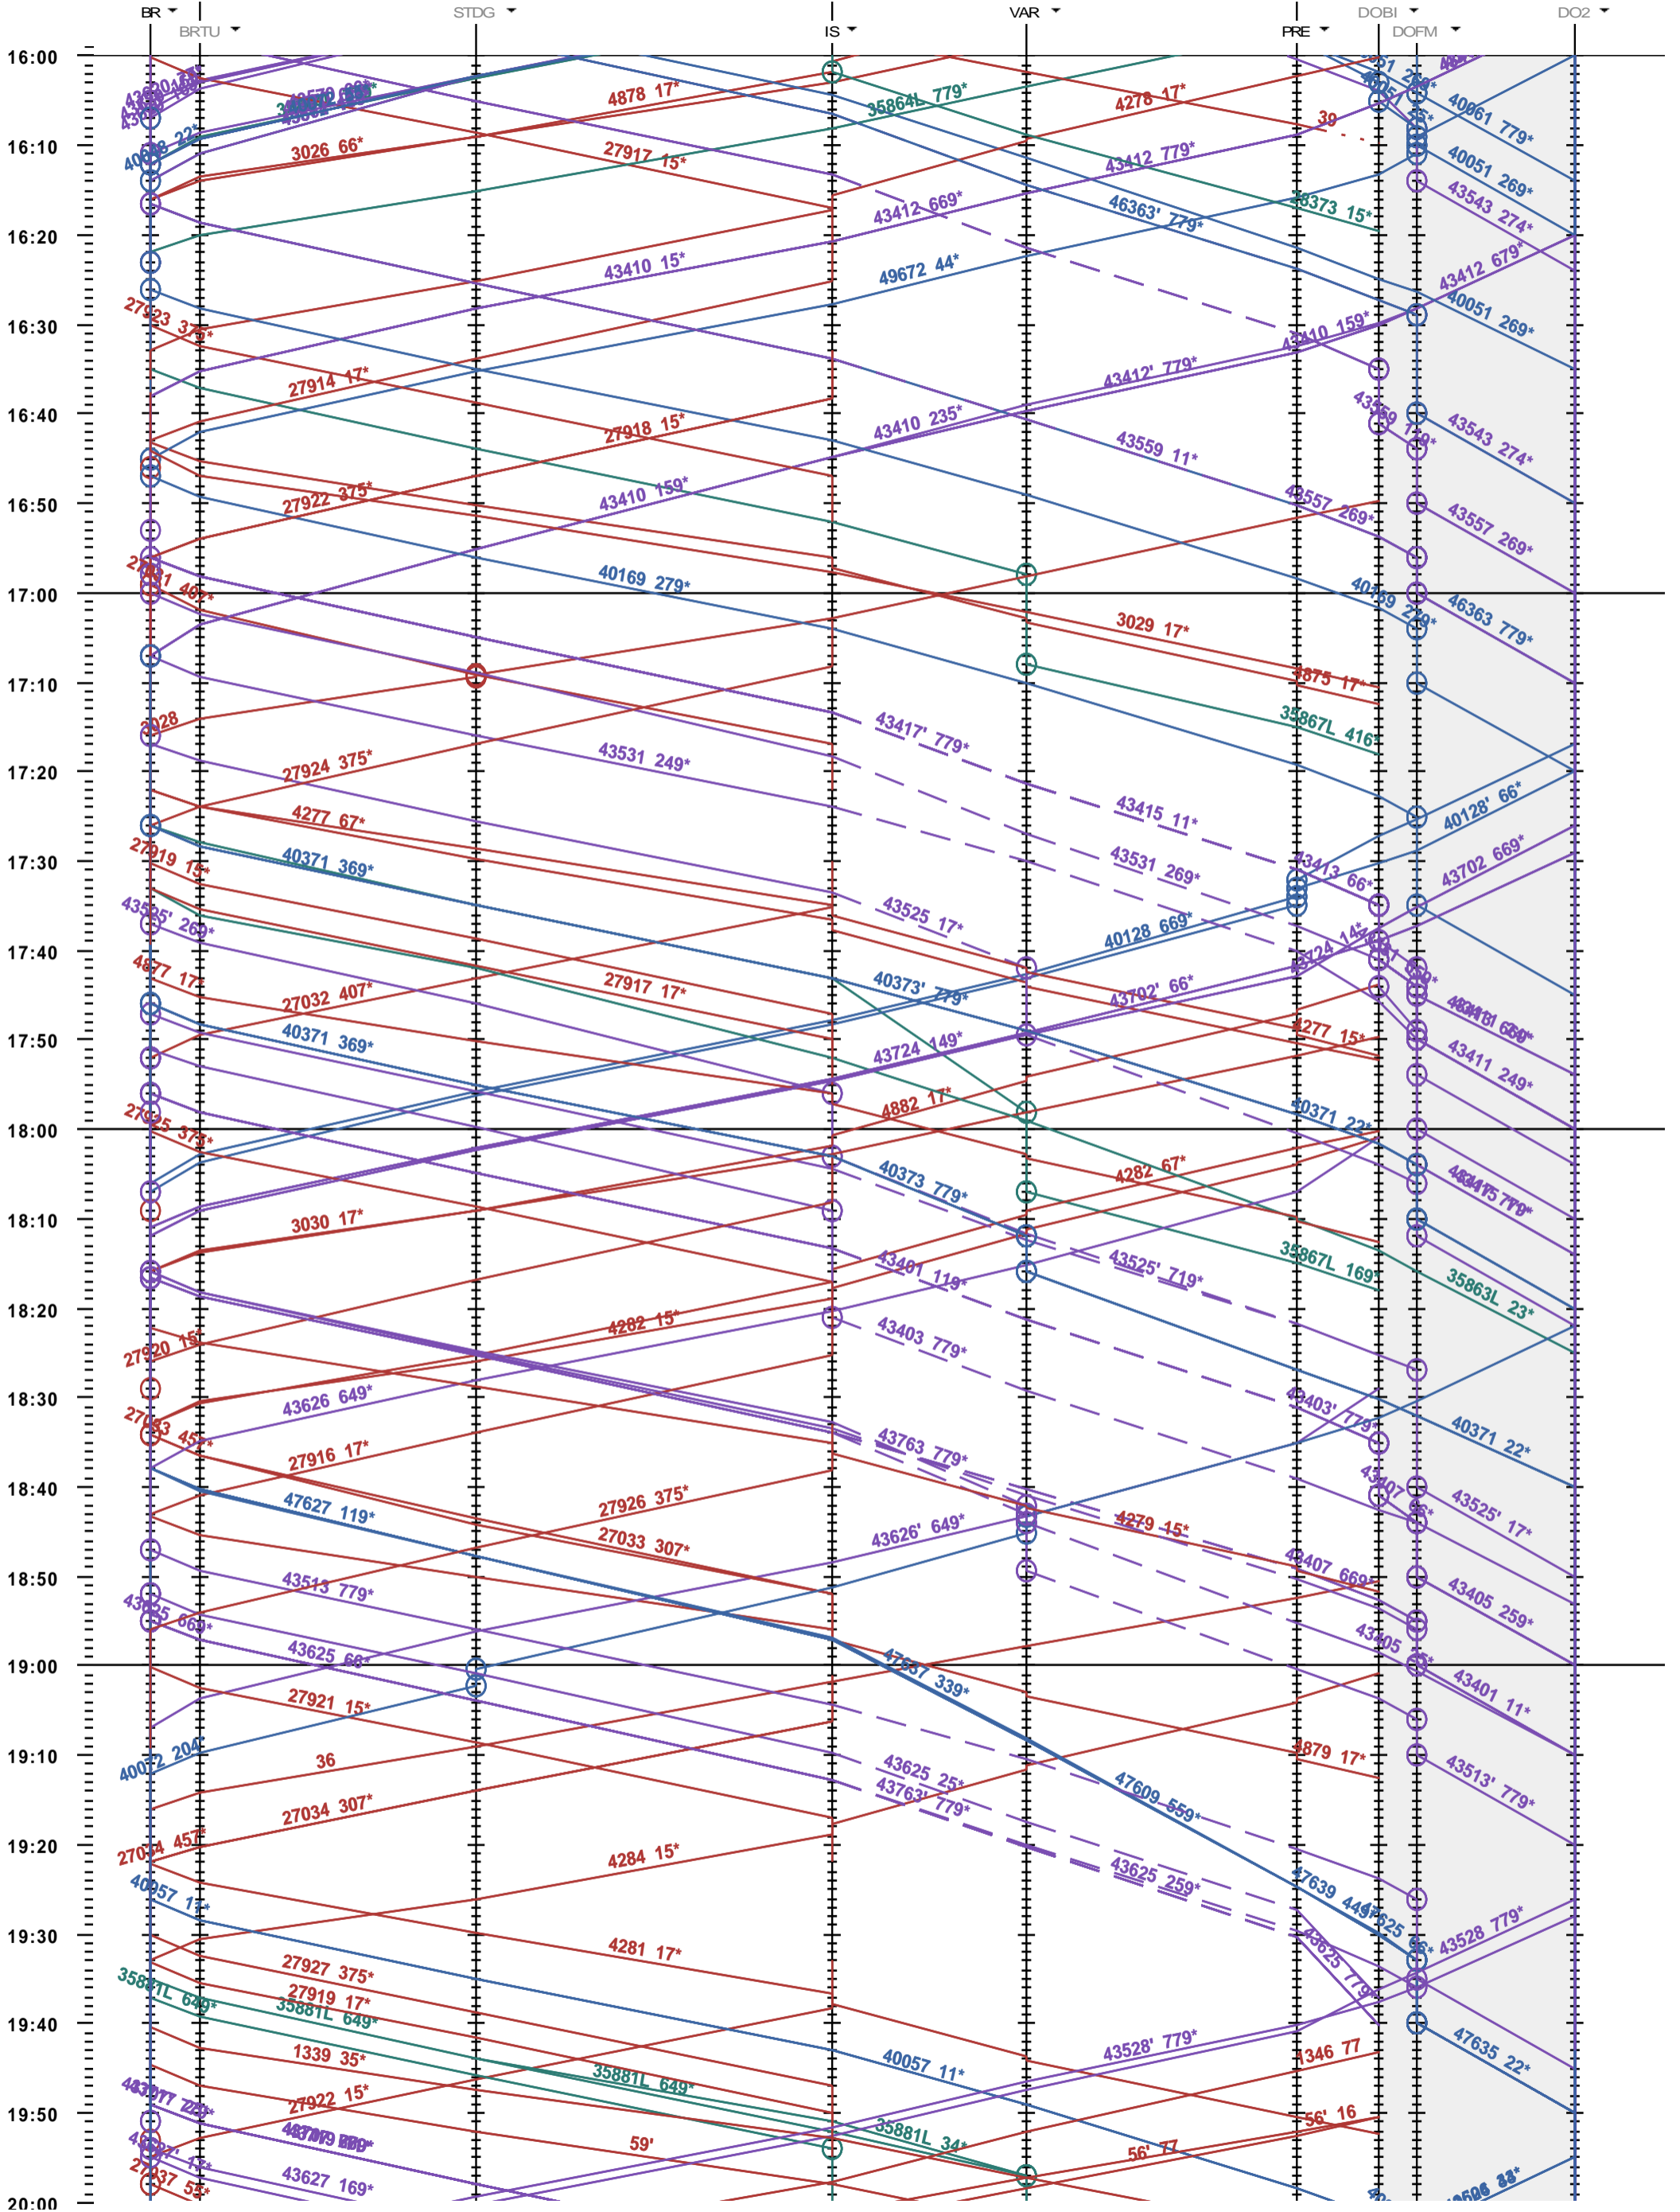

223 - Brig - Domodossola II

Fahrplanperiode 2020 (15.12.2019 - 12.12.2020)  
 Update  
 Gültig ab 15.12.2019

223 - Brig - Domodossola II

Fahrplanperiode 2020 (15.12.2019 - 12.12.2020)  
 Update  
 Gültig ab 15.12.2019