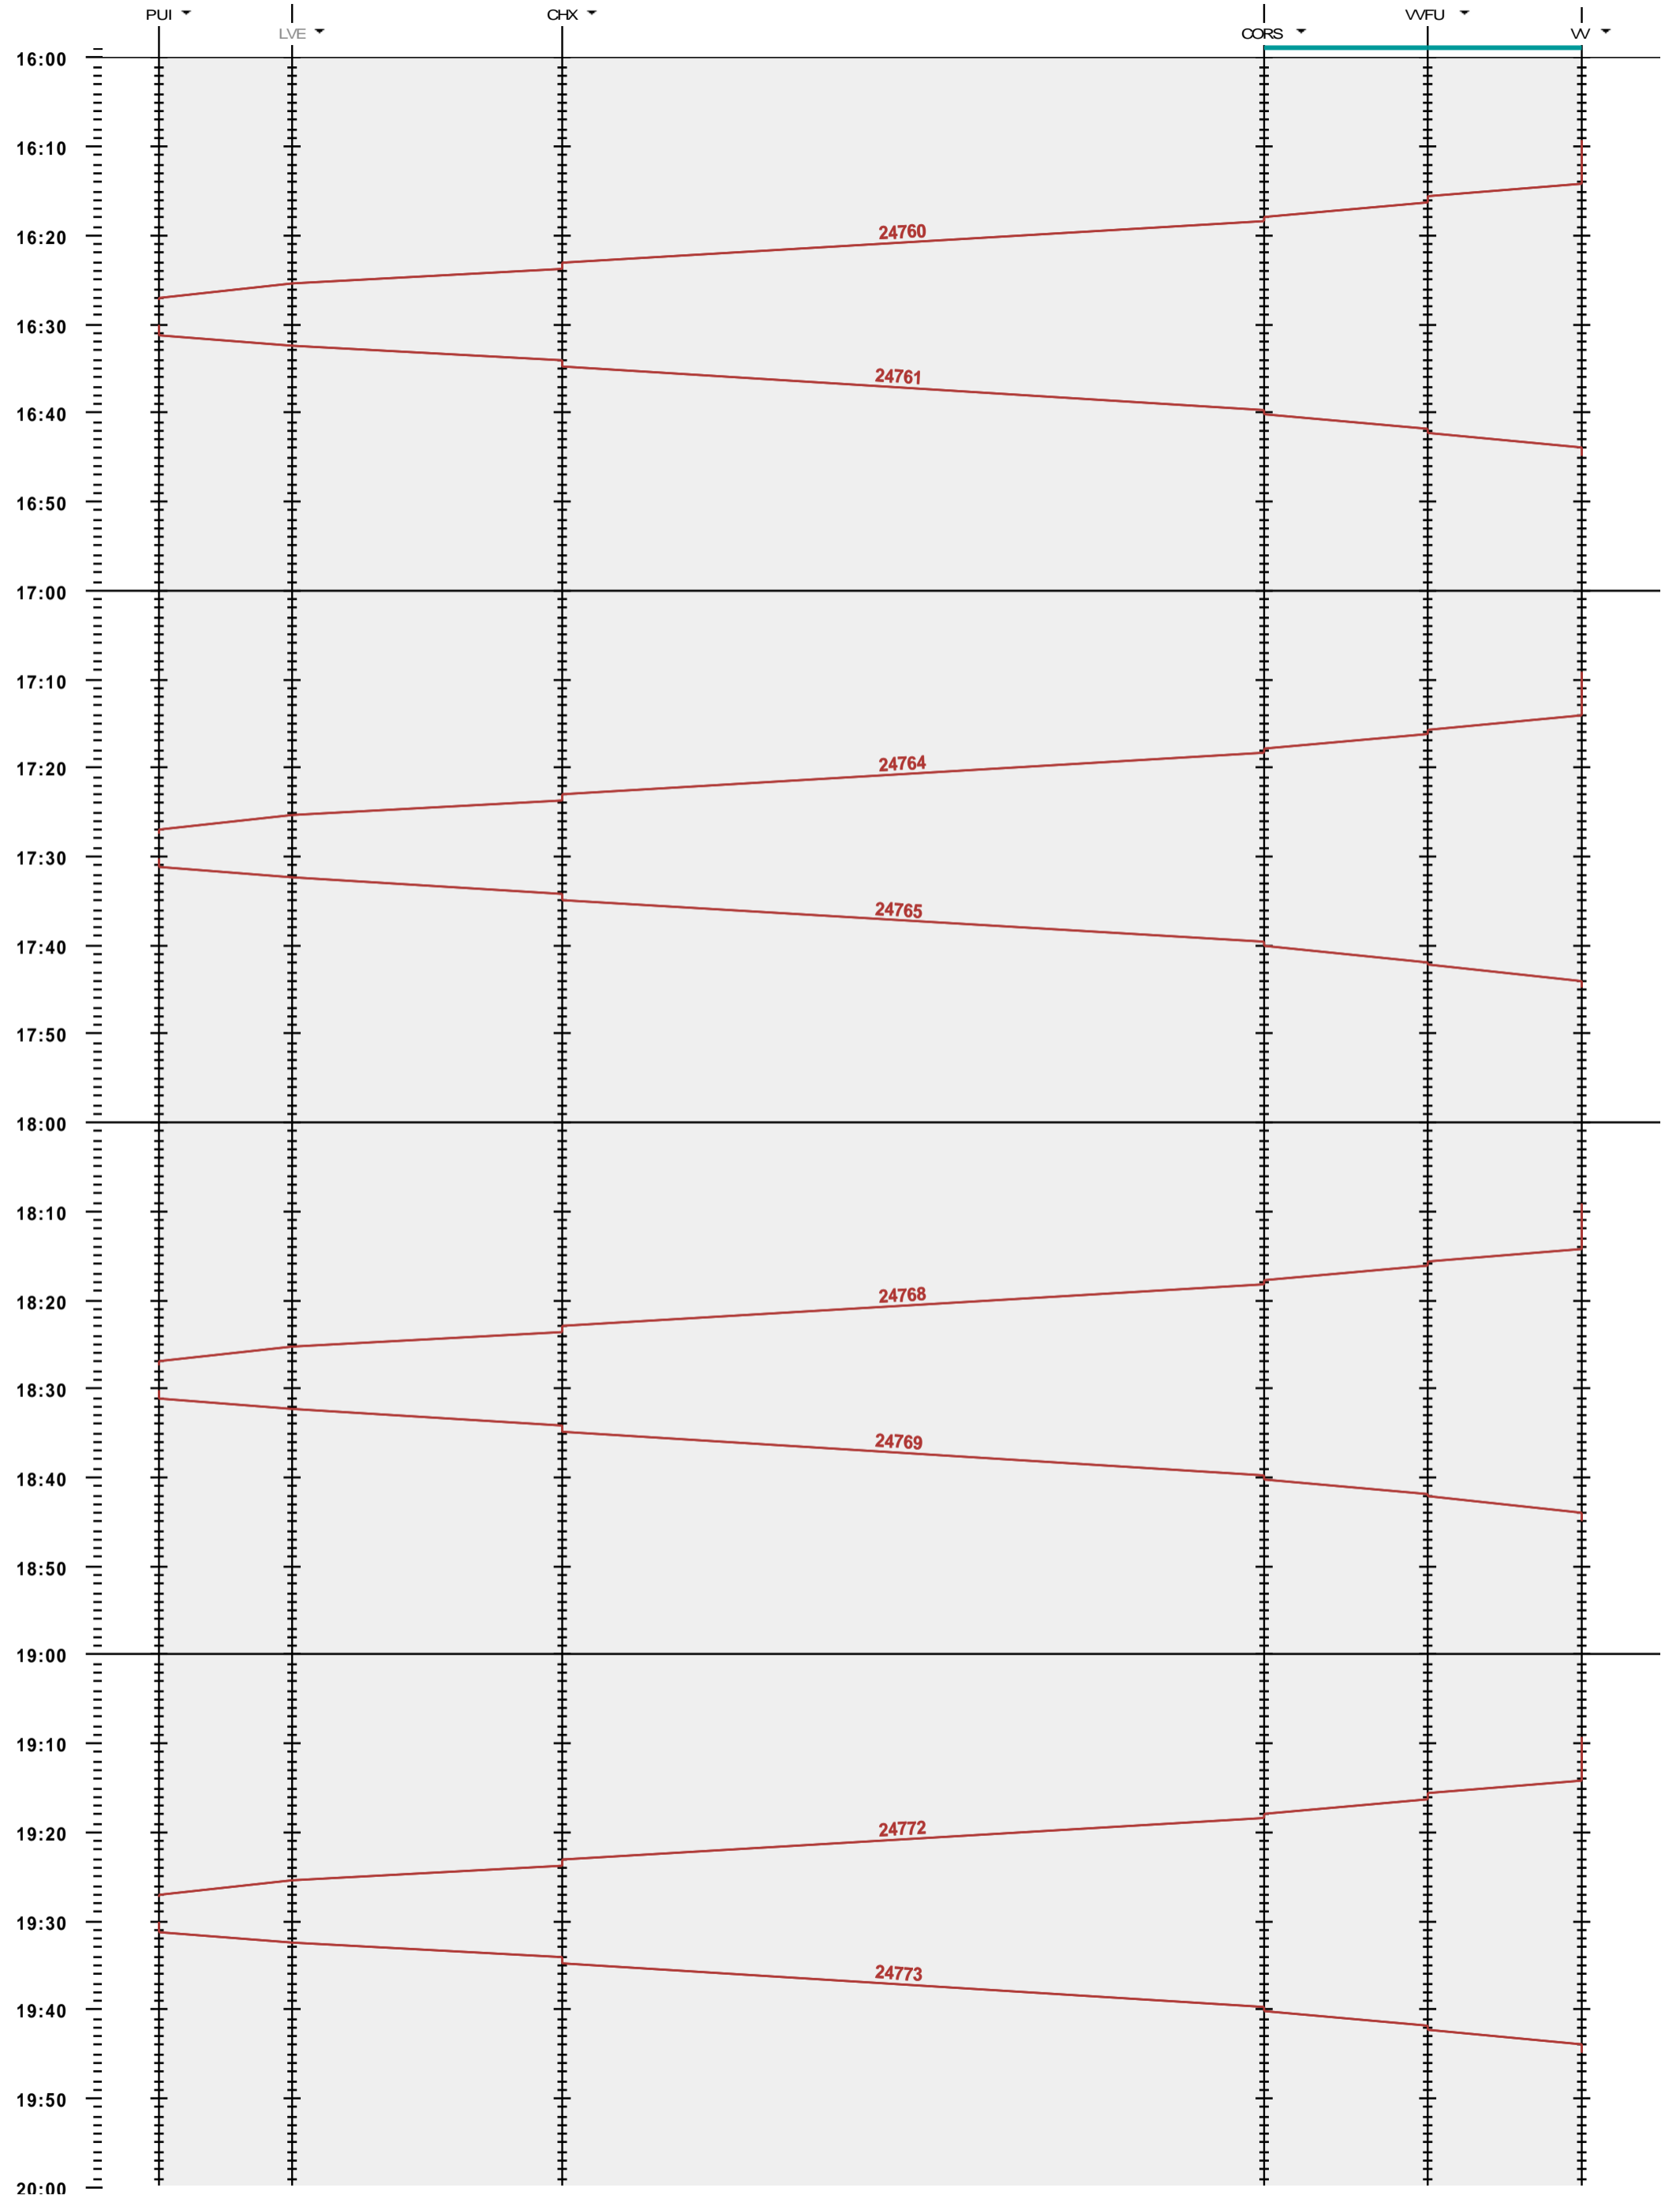

231 - Puidoux-Chexbres - Vevey

Fahrplanperiode 2020 (15.12.2019 - 12.12.2020)
 Update
 Gültig ab 15.12.2019

231 - Puidoux-Chexbres - Vevey

Fahrplanperiode 2020 (15.12.2019 - 12.12.2020)
 Update
 Gültig ab 15.12.2019

231 - Puidoux-Chexbres - Vevey

Fahrplanperiode 2020 (15.12.2019 - 12.12.2020)
 Update
 Gültig ab 15.12.2019