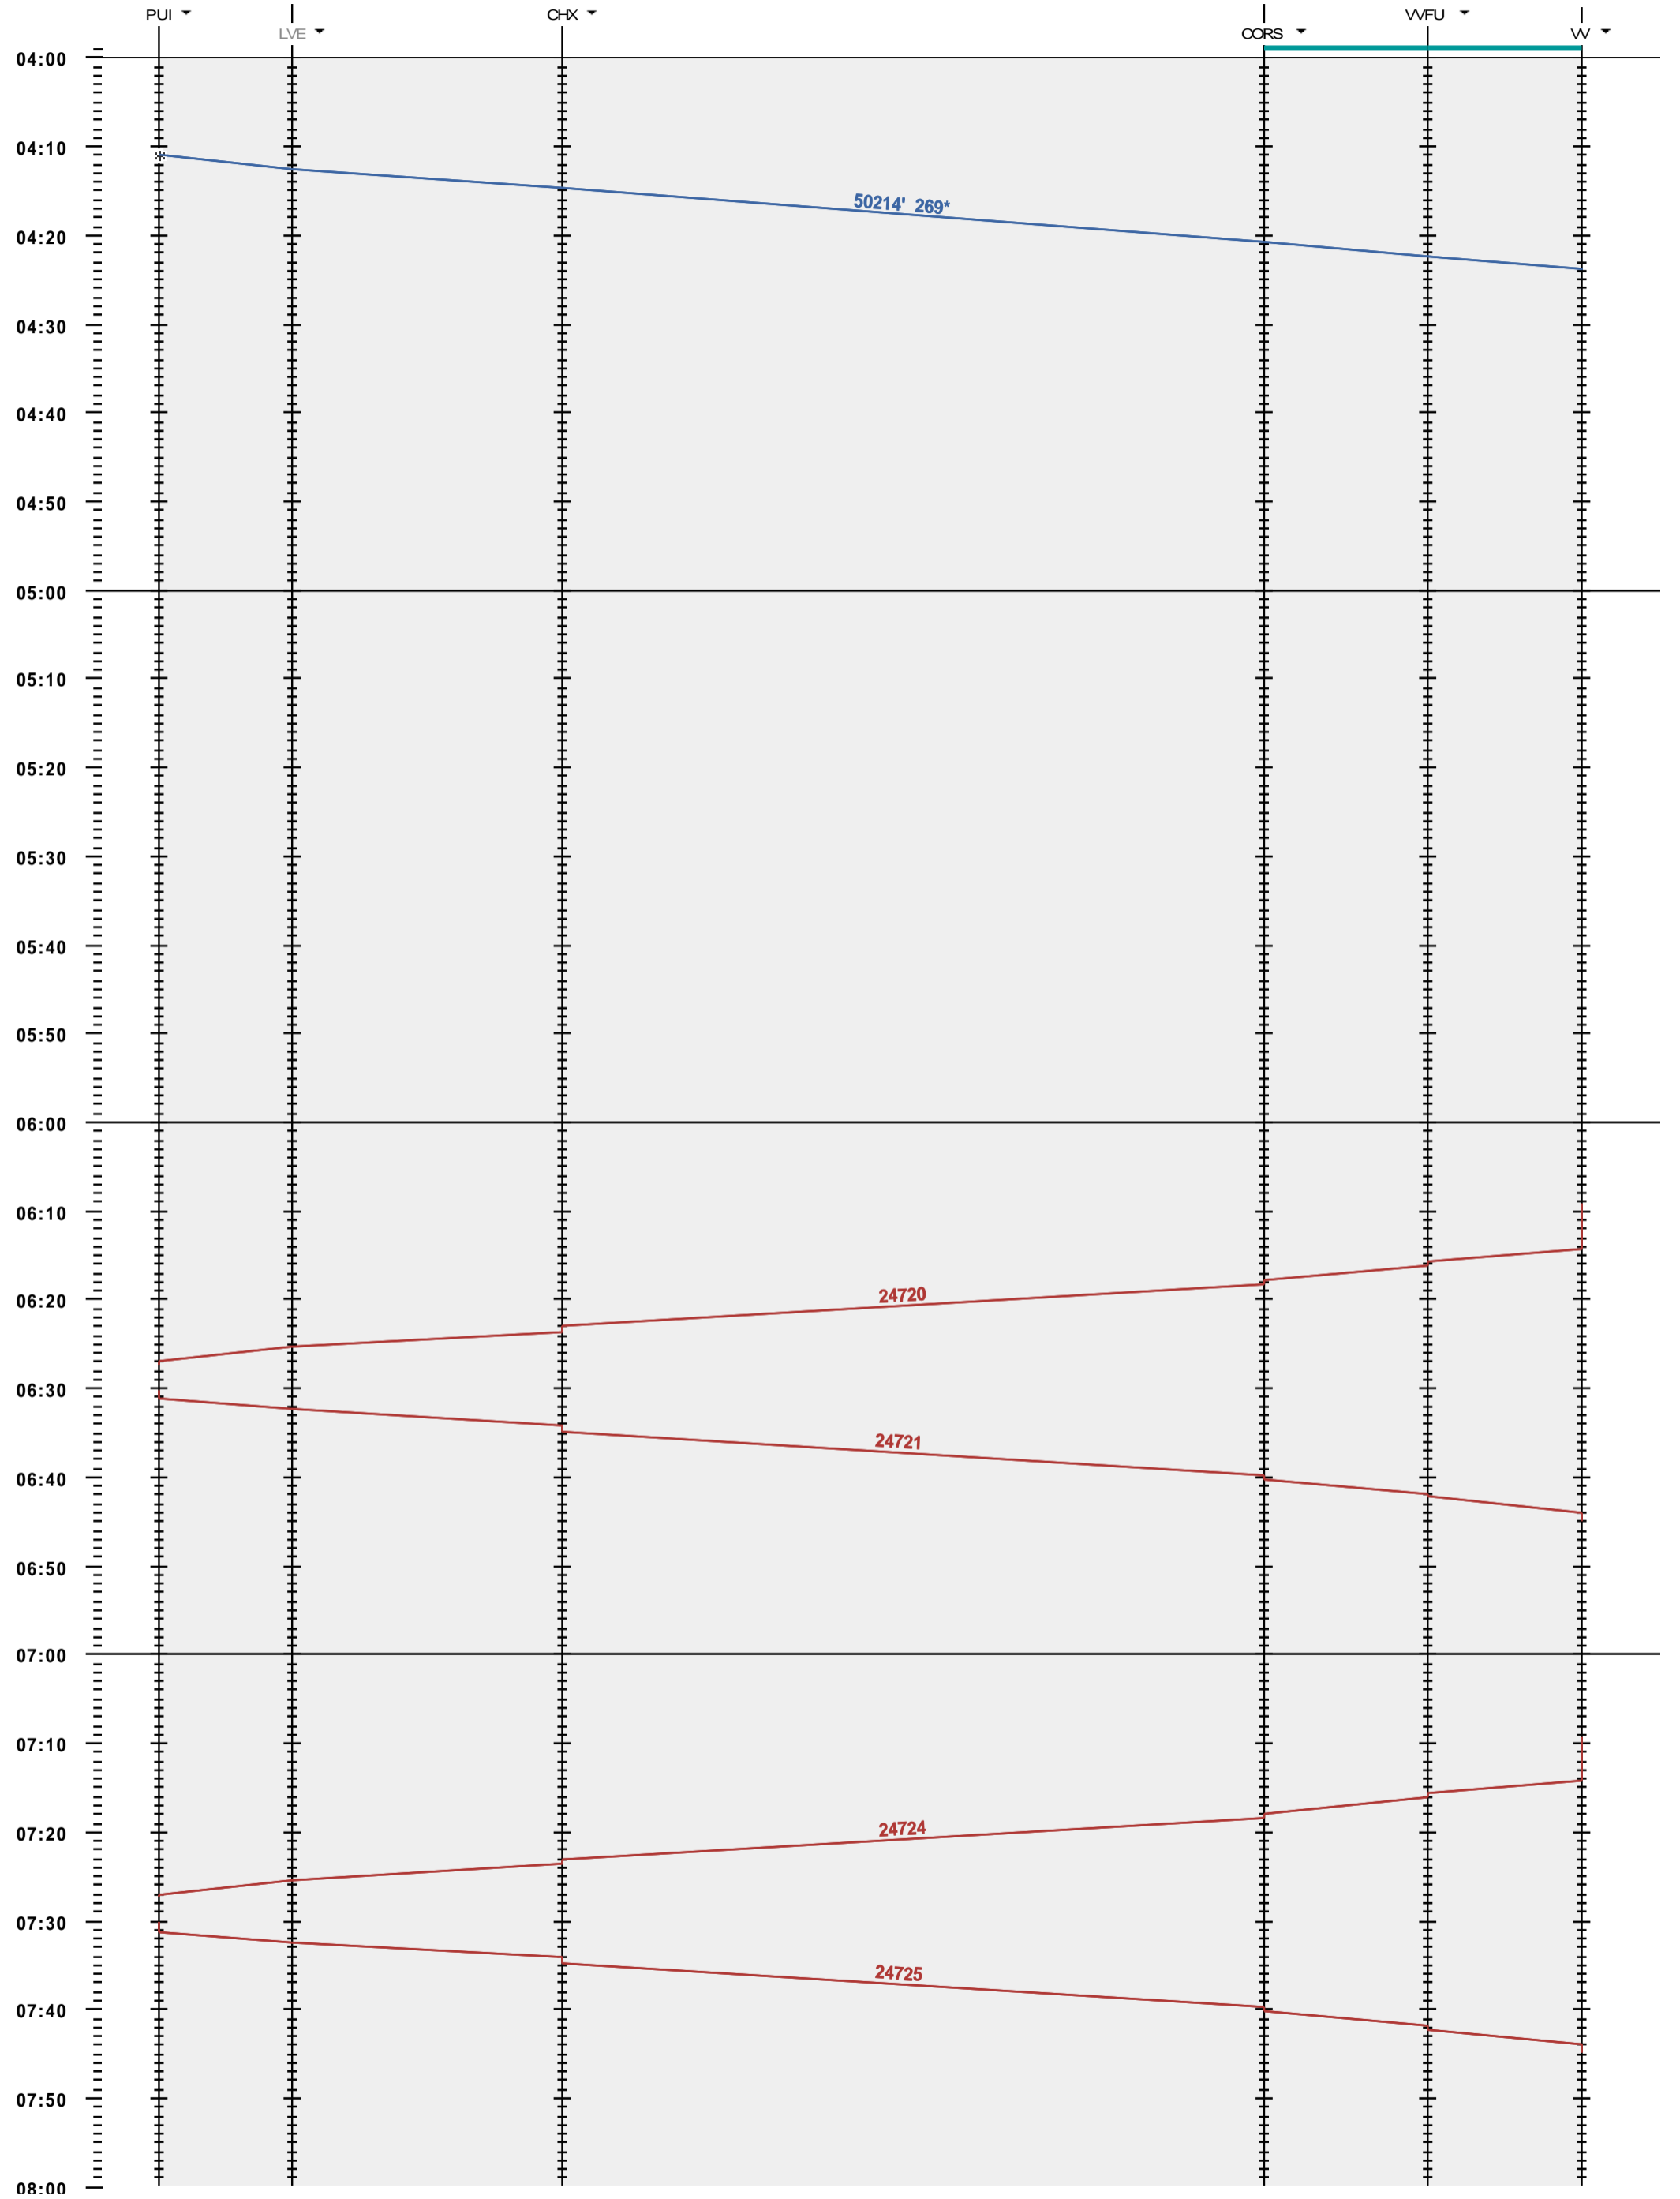

231 - Puidoux-Chexbres - Vevey

Fahrplanperiode 2020 (15.12.2019 - 12.12.2020)
 Update
 Gültig ab 15.12.2019

231 - Puidoux-Chexbres - Vevey

Fahrplanperiode 2020 (15.12.2019 - 12.12.2020)
 Update
 Gültig ab 15.12.2019

231 - Puidoux-Chexbres - Vevey

Fahrplanperiode 2020 (15.12.2019 - 12.12.2020)
 Update
 Gültig ab 15.12.2019