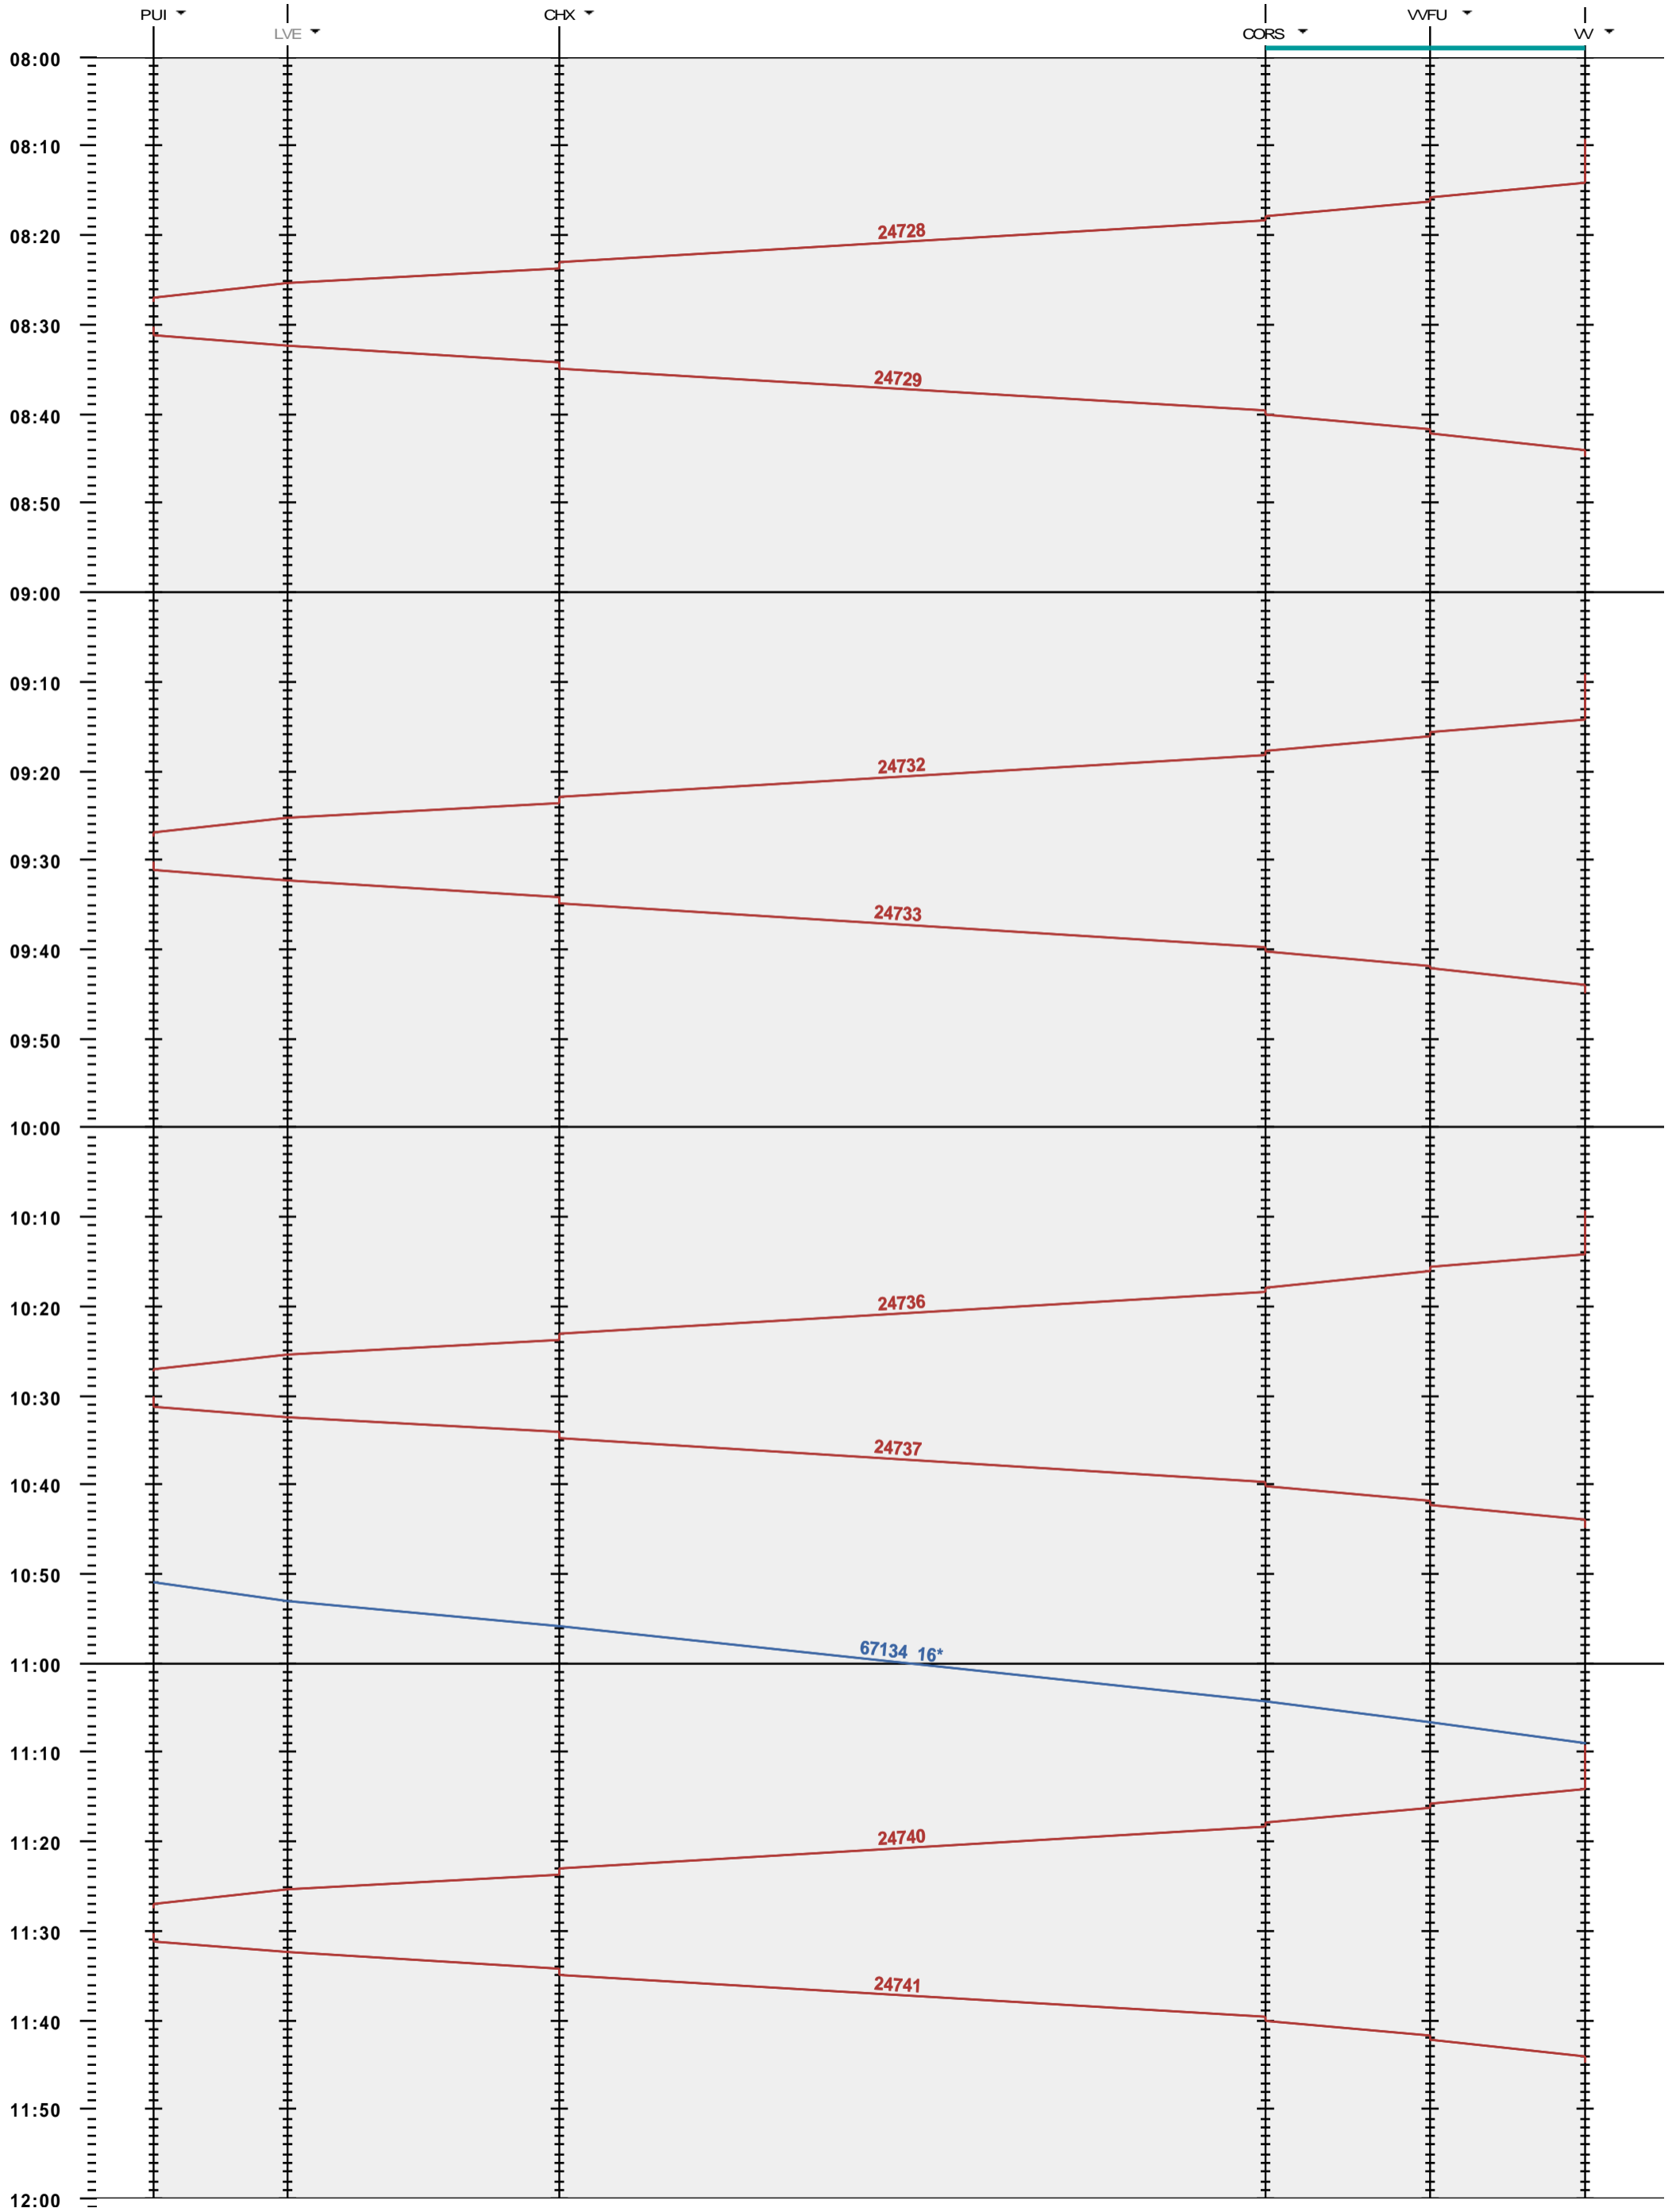

231 - Puidoux-Chexbres - Vevey

Fahrplanperiode 2020 (15.12.2019 - 12.12.2020)
 Update
 Gültig ab 15.12.2019

231 - Puidoux-Chexbres - Vevey

Fahrplanperiode 2020 (15.12.2019 - 12.12.2020)
 Update
 Gültig ab 15.12.2019

231 - Puidoux-Chexbres - Vevey

Fahrplanperiode 2020 (15.12.2019 - 12.12.2020)
 Update
 Gültig ab 15.12.2019