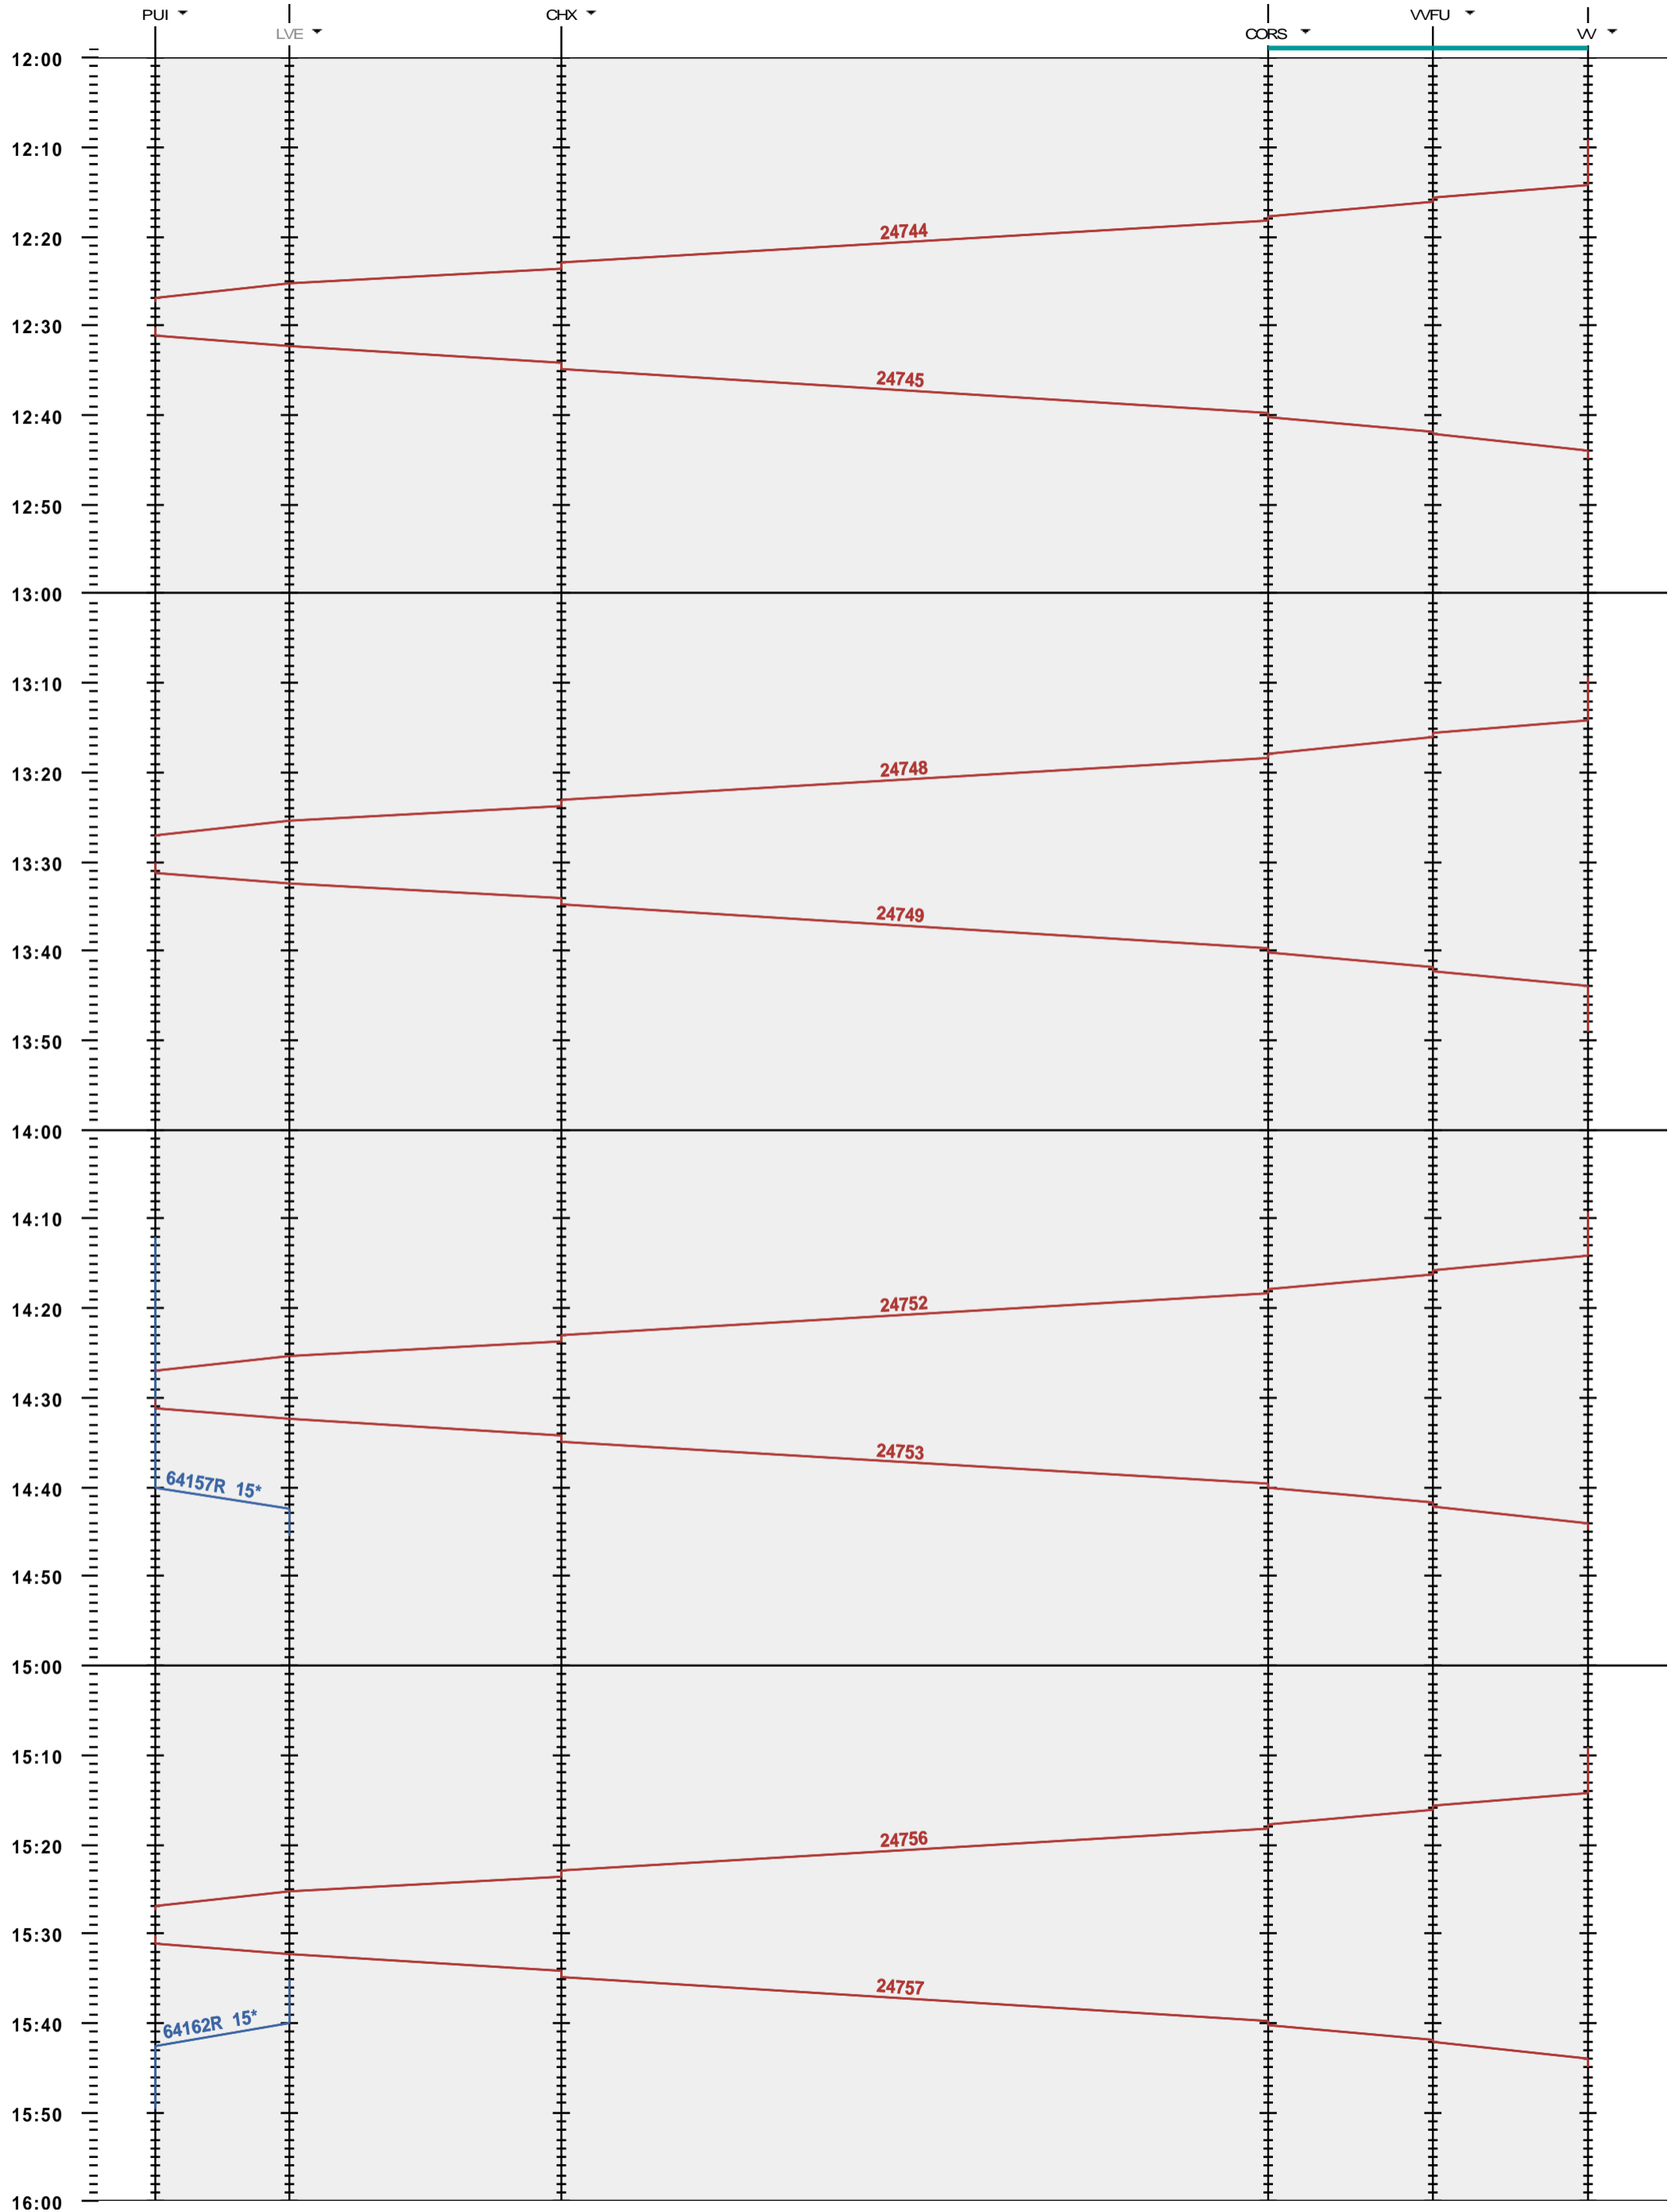

231 - Puidoux-Chexbres - Vevey

Fahrplanperiode 2020 (15.12.2019 - 12.12.2020)
 Update
 Gültig ab 15.12.2019

231 - Puidoux-Chexbres - Vevey

Fahrplanperiode 2020 (15.12.2019 - 12.12.2020)
 Update
 Gültig ab 15.12.2019

231 - Puidoux-Chexbres - Vevey

Fahrplanperiode 2020 (15.12.2019 - 12.12.2020)
 Update
 Gültig ab 15.12.2019