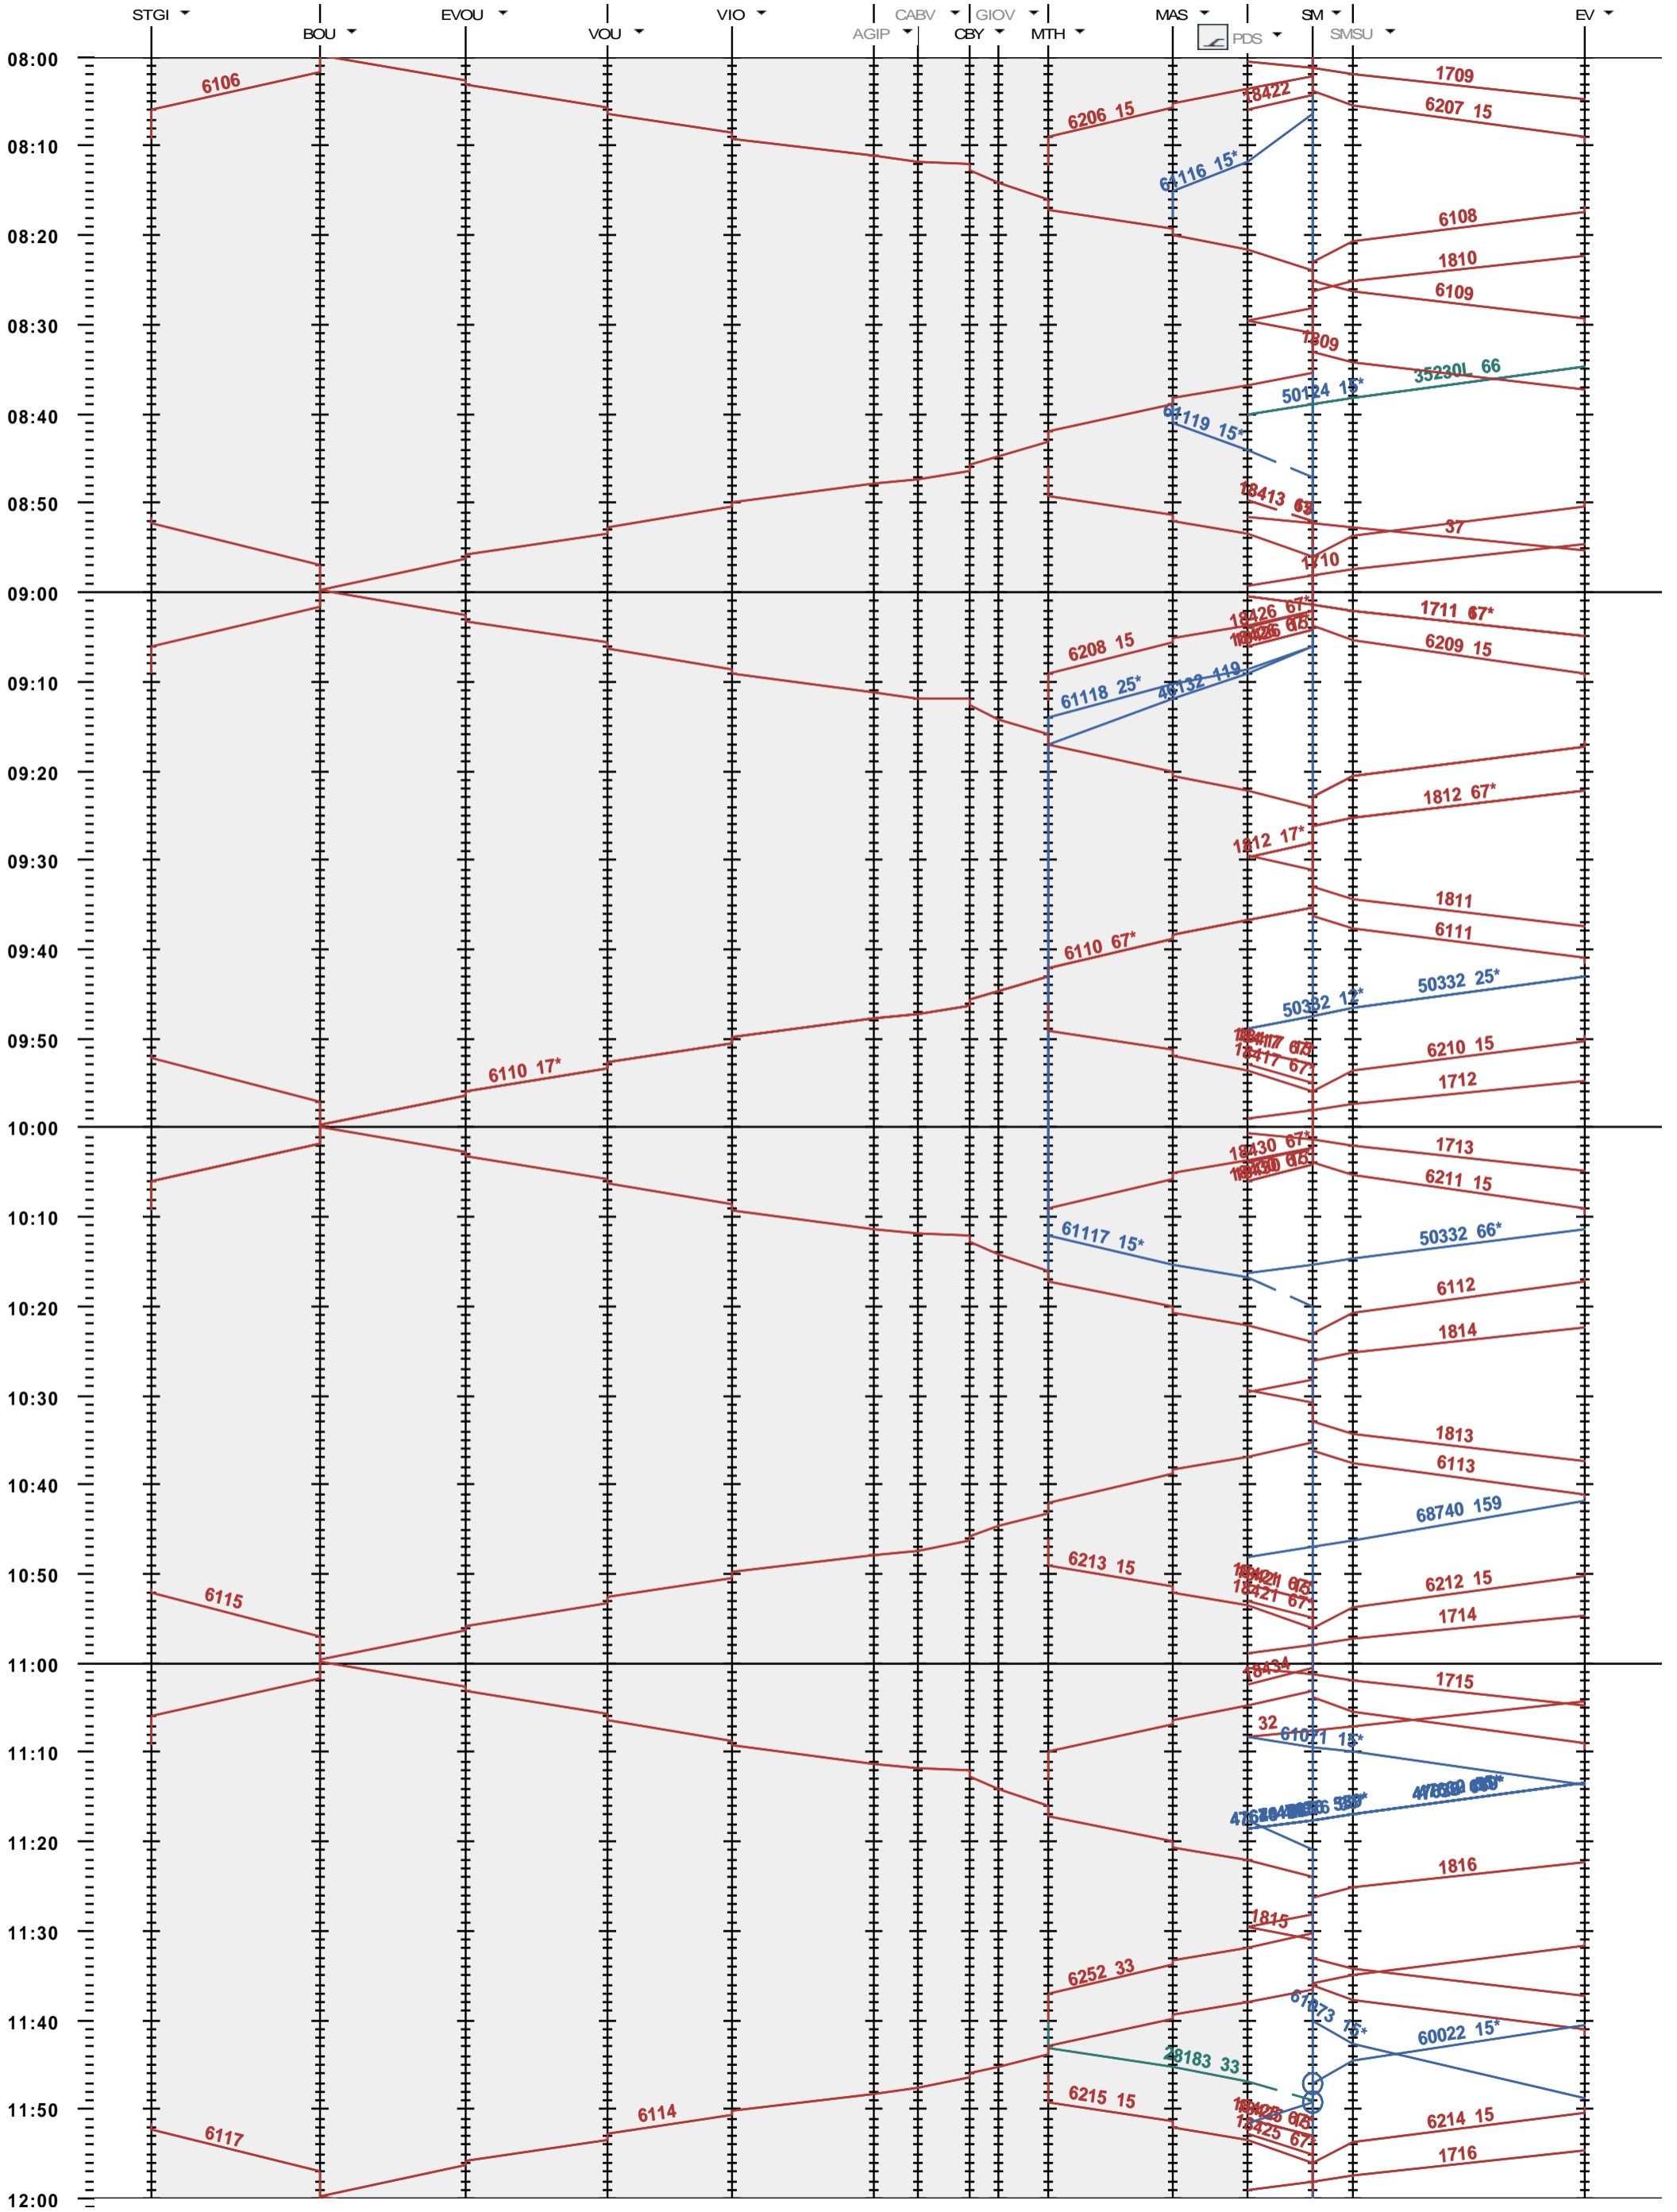

232 - St-Gingolph - St-Maurice

Fahrplanperiode 2020 (15.12.2019 - 12.12.2020)  
 Update  
 Gültig ab 15.12.2019

232 - St-Gingolph - St-Maurice

Fahrplanperiode 2020 (15.12.2019 - 12.12.2020)  
 Update  
 Gültig ab 15.12.2019

232 - St-Gingolph - St-Maurice

Fahrplanperiode 2020 (15.12.2019 - 12.12.2020)  
 Update  
 Gültig ab 15.12.2019