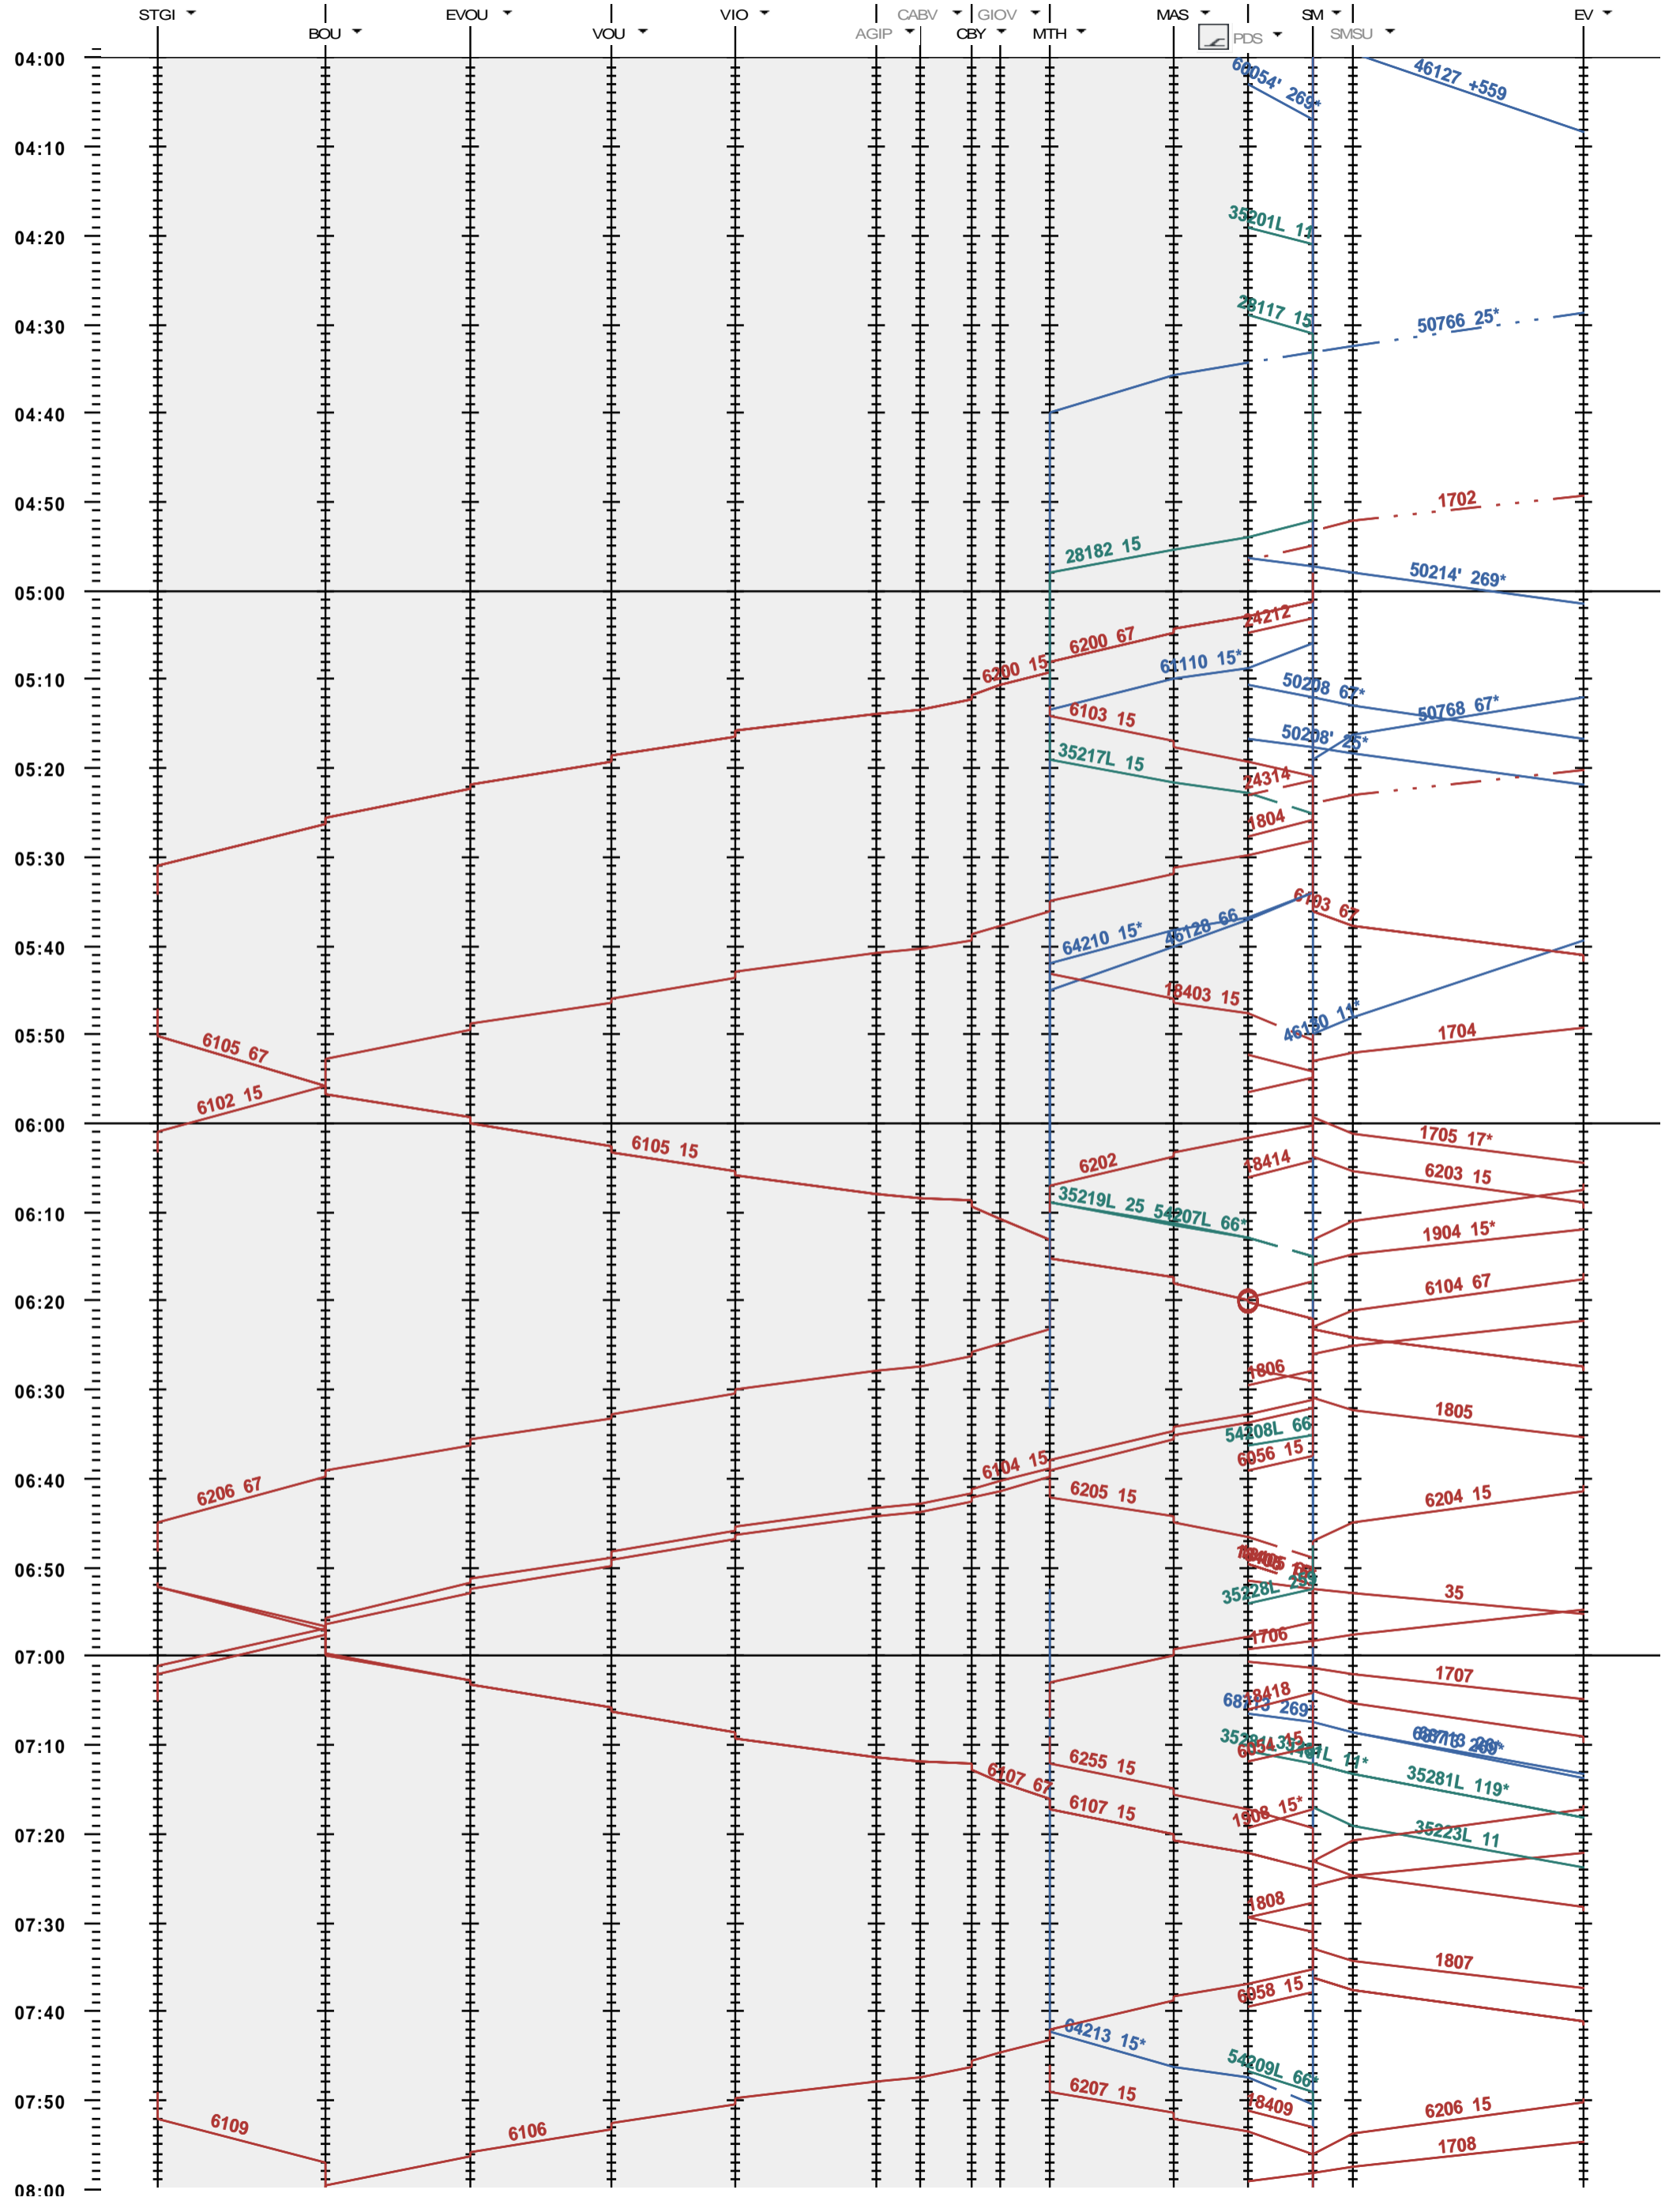

232 - St-Gingolph - St-Maurice

Fahrplanperiode 2020 (15.12.2019 - 12.12.2020)  
 Update  
 Gültig ab 15.12.2019

232 - St-Gingolph - St-Maurice

Fahrplanperiode 2020 (15.12.2019 - 12.12.2020)  
 Update  
 Gültig ab 15.12.2019

232 - St-Gingolph - St-Maurice

Fahrplanperiode 2020 (15.12.2019 - 12.12.2020)  
 Update  
 Gültig ab 15.12.2019