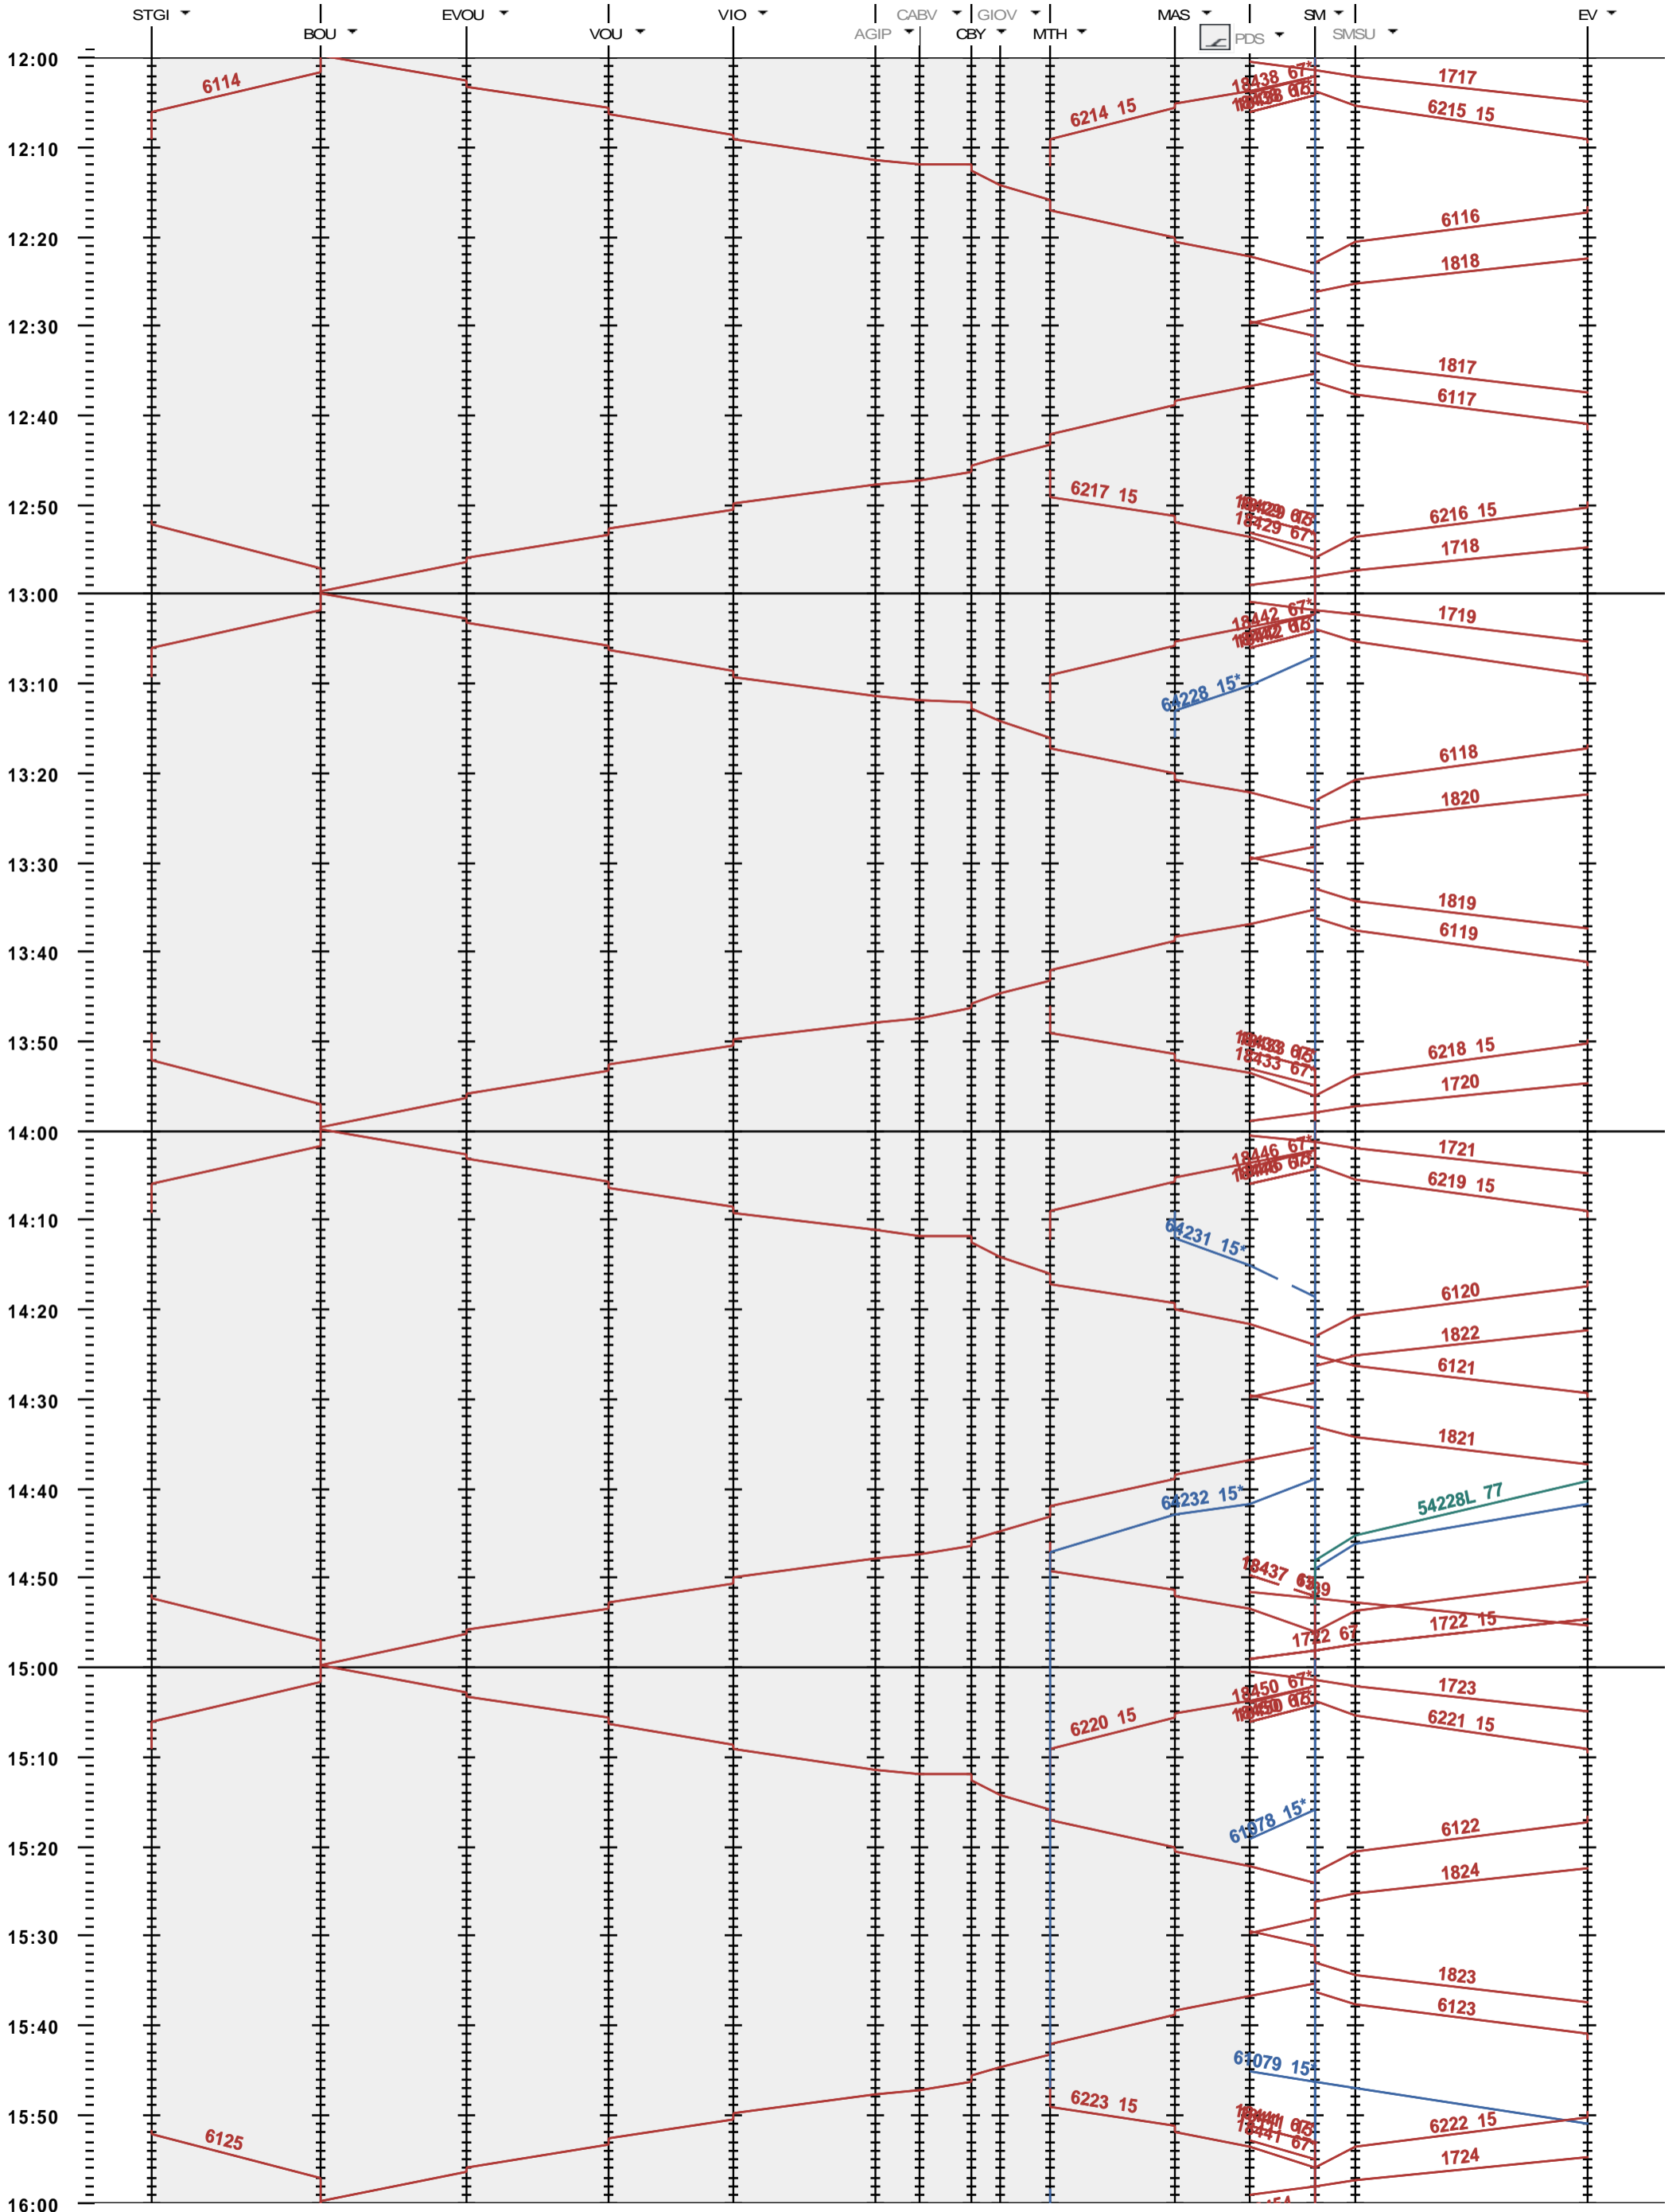

232 - St-Gingolph - St-Maurice

Fahrplanperiode 2020 (15.12.2019 - 12.12.2020)  
 Update  
 Gültig ab 15.12.2019

232 - St-Gingolph - St-Maurice

Fahrplanperiode 2020 (15.12.2019 - 12.12.2020)  
 Update  
 Gültig ab 15.12.2019

232 - St-Gingolph - St-Maurice

Fahrplanperiode 2020 (15.12.2019 - 12.12.2020)  
 Update  
 Gültig ab 15.12.2019