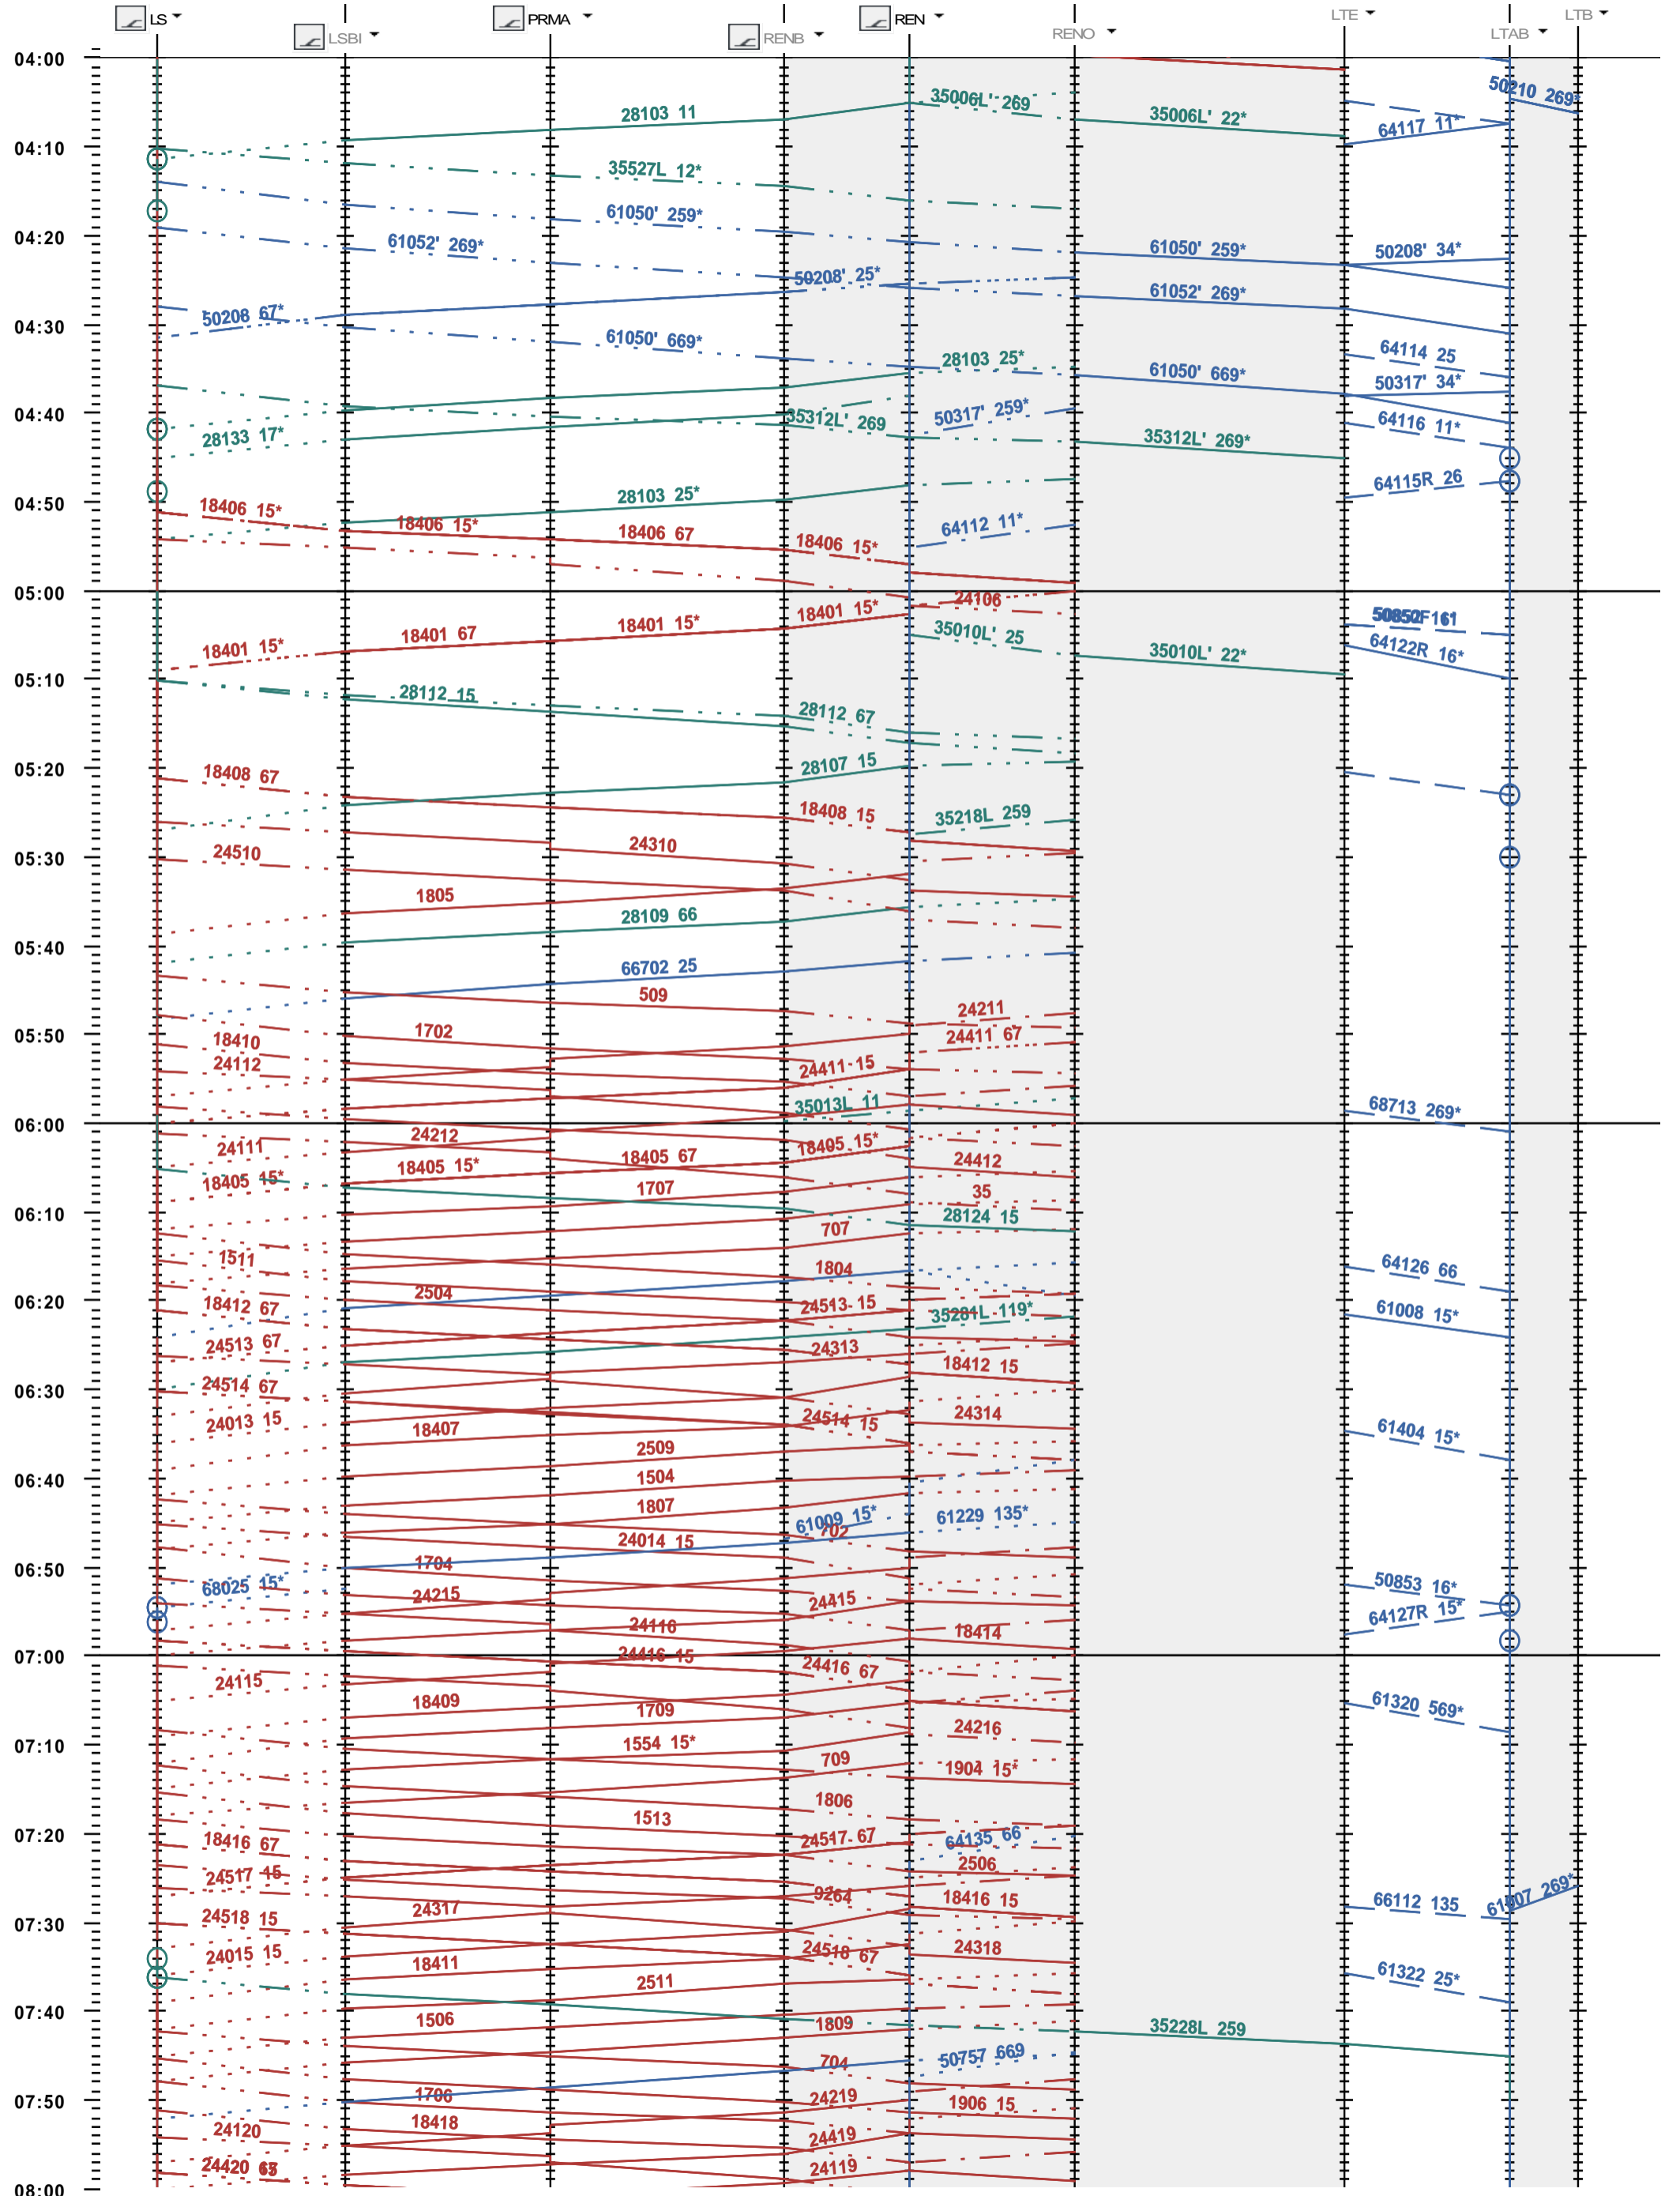

241 - Lausanne - Renens - 500 LTAB

Fahrplanperiode 2020 (15.12.2019 - 12.12.2020)

Update

Gültig ab

15.12.2019

241 - Lausanne - Renens - 500 LTAB

Fahrplanperiode 2020 (15.12.2019 - 12.12.2020)
 Update
 Gültig ab 15.12.2019