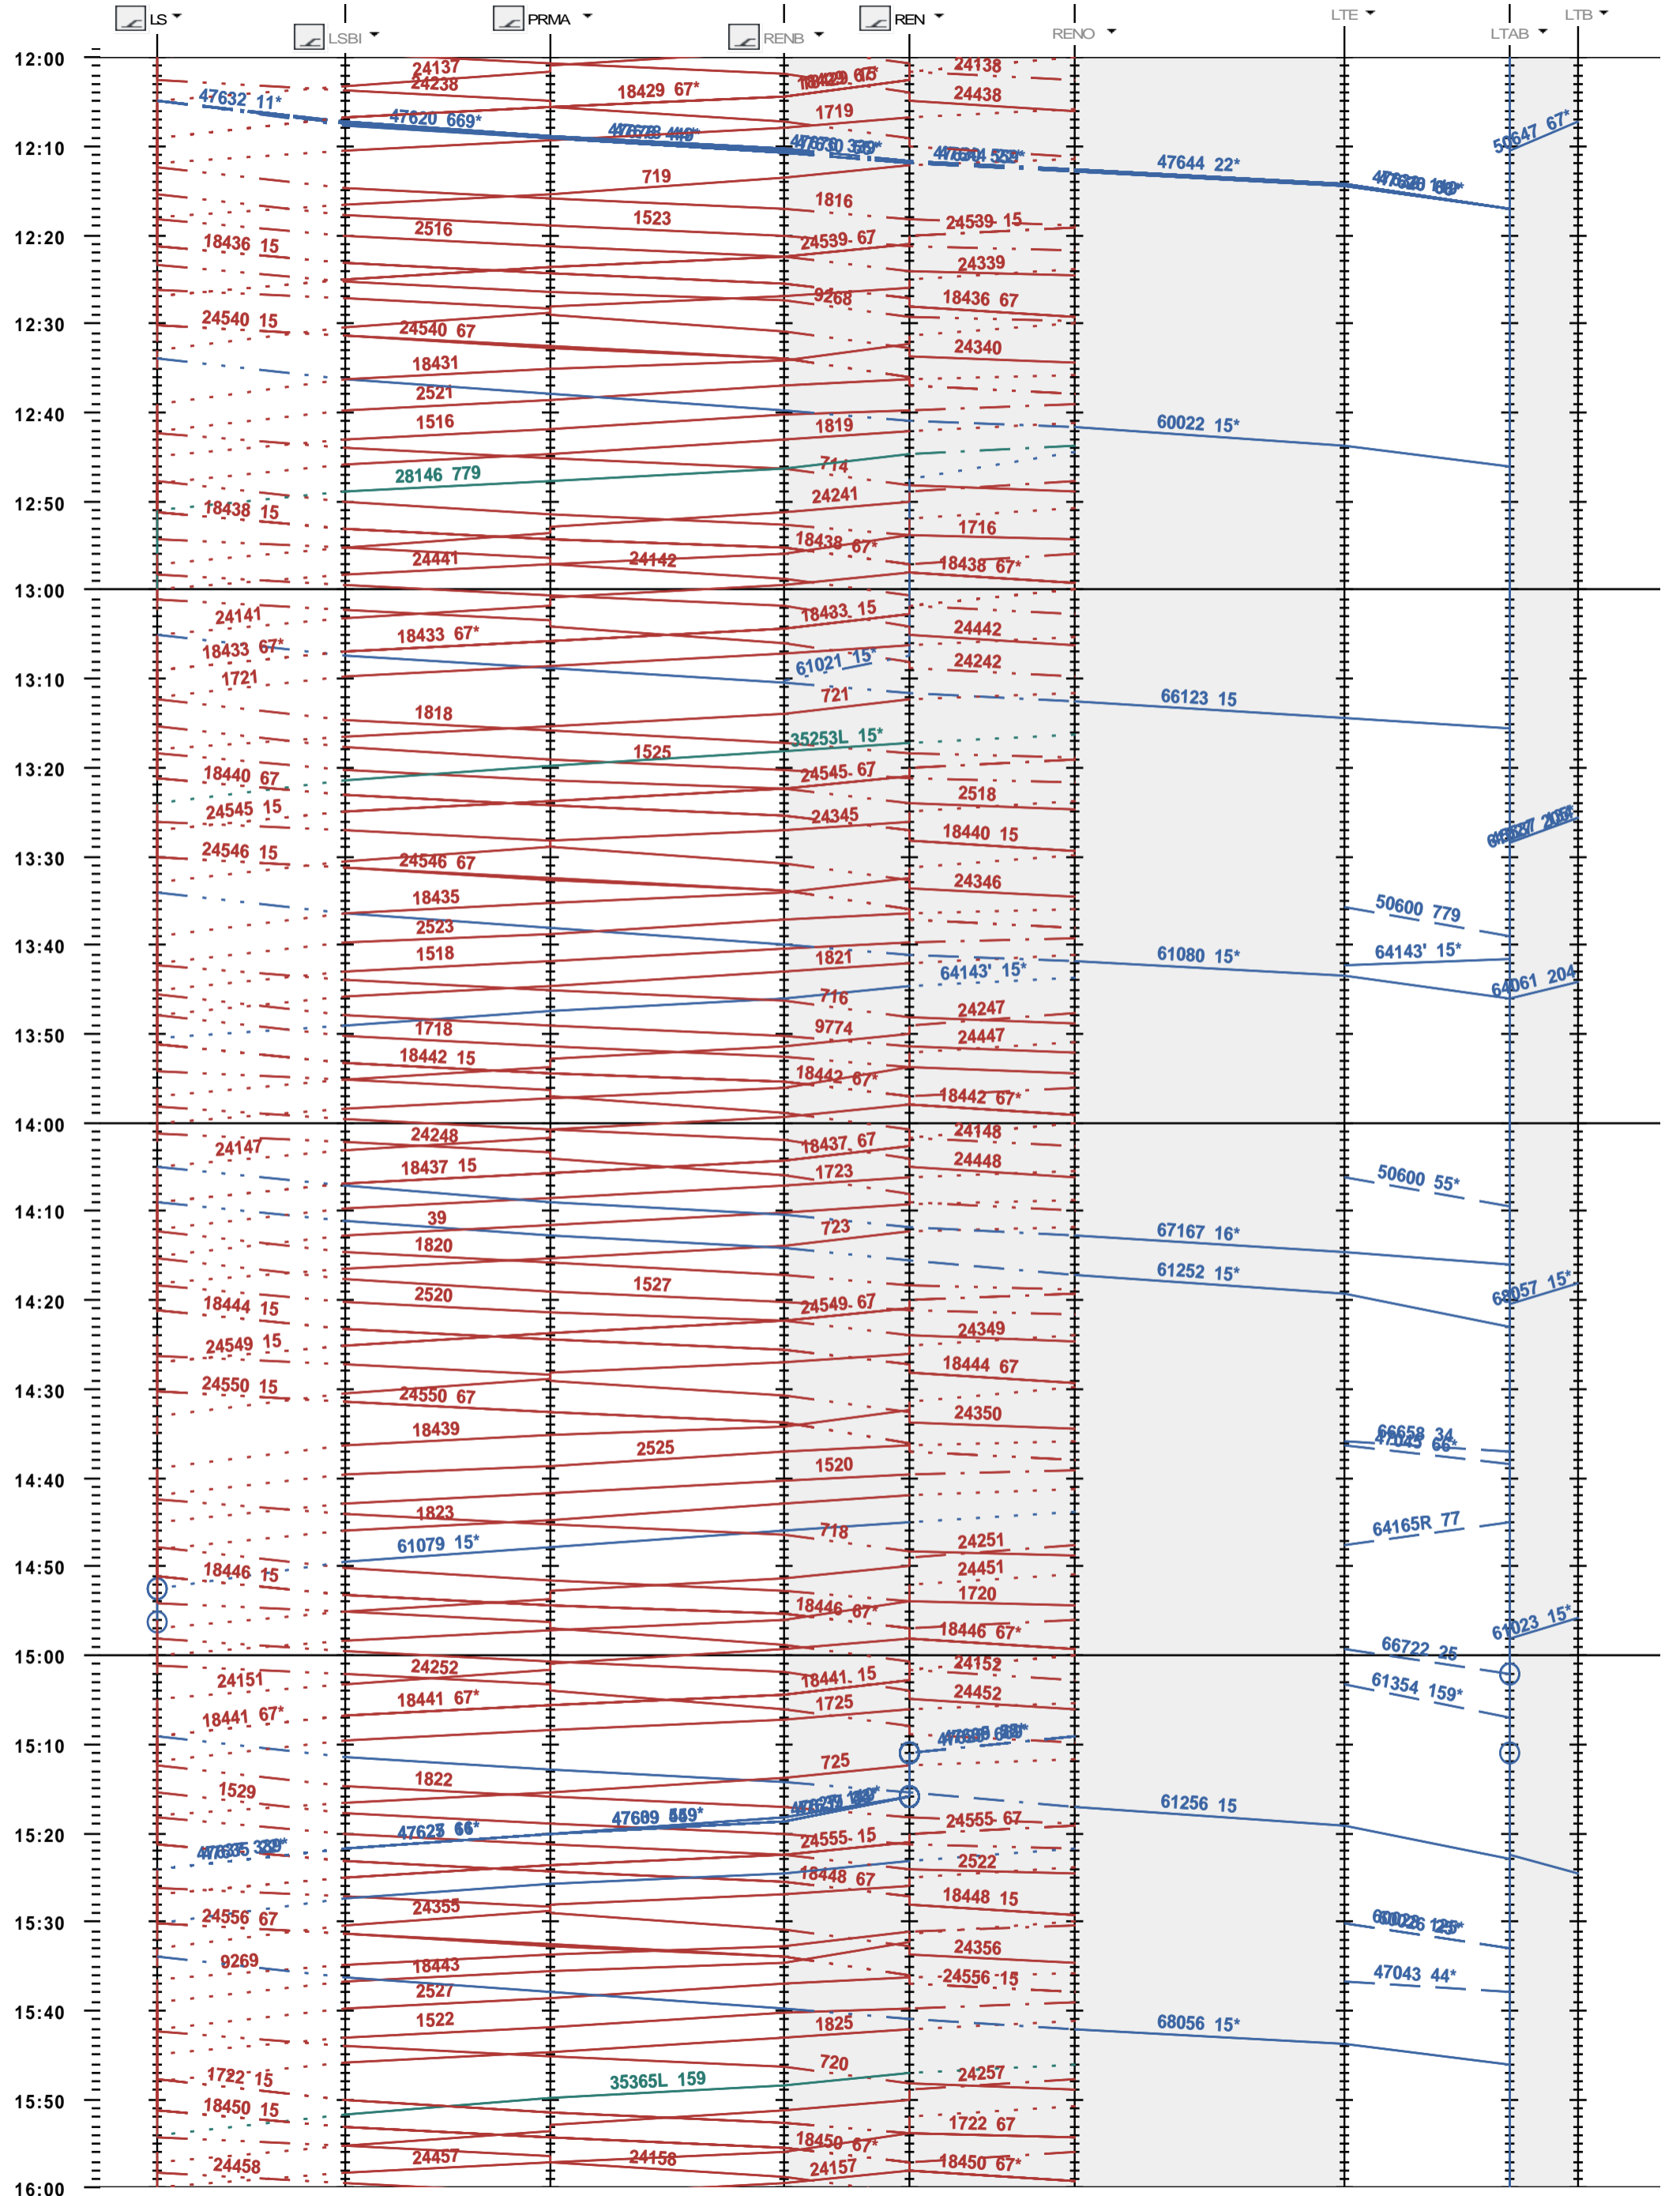

241 - Lausanne - Renens - 500 LTAB

Fahrplanperiode 2020 (15.12.2019 - 12.12.2020)

Update

Gültig ab

15.12.2019

241 - Lausanne - Renens - 500 LTAB

Fahrplanperiode 2020 (15.12.2019 - 12.12.2020)
 Update
 Gültig ab 15.12.2019