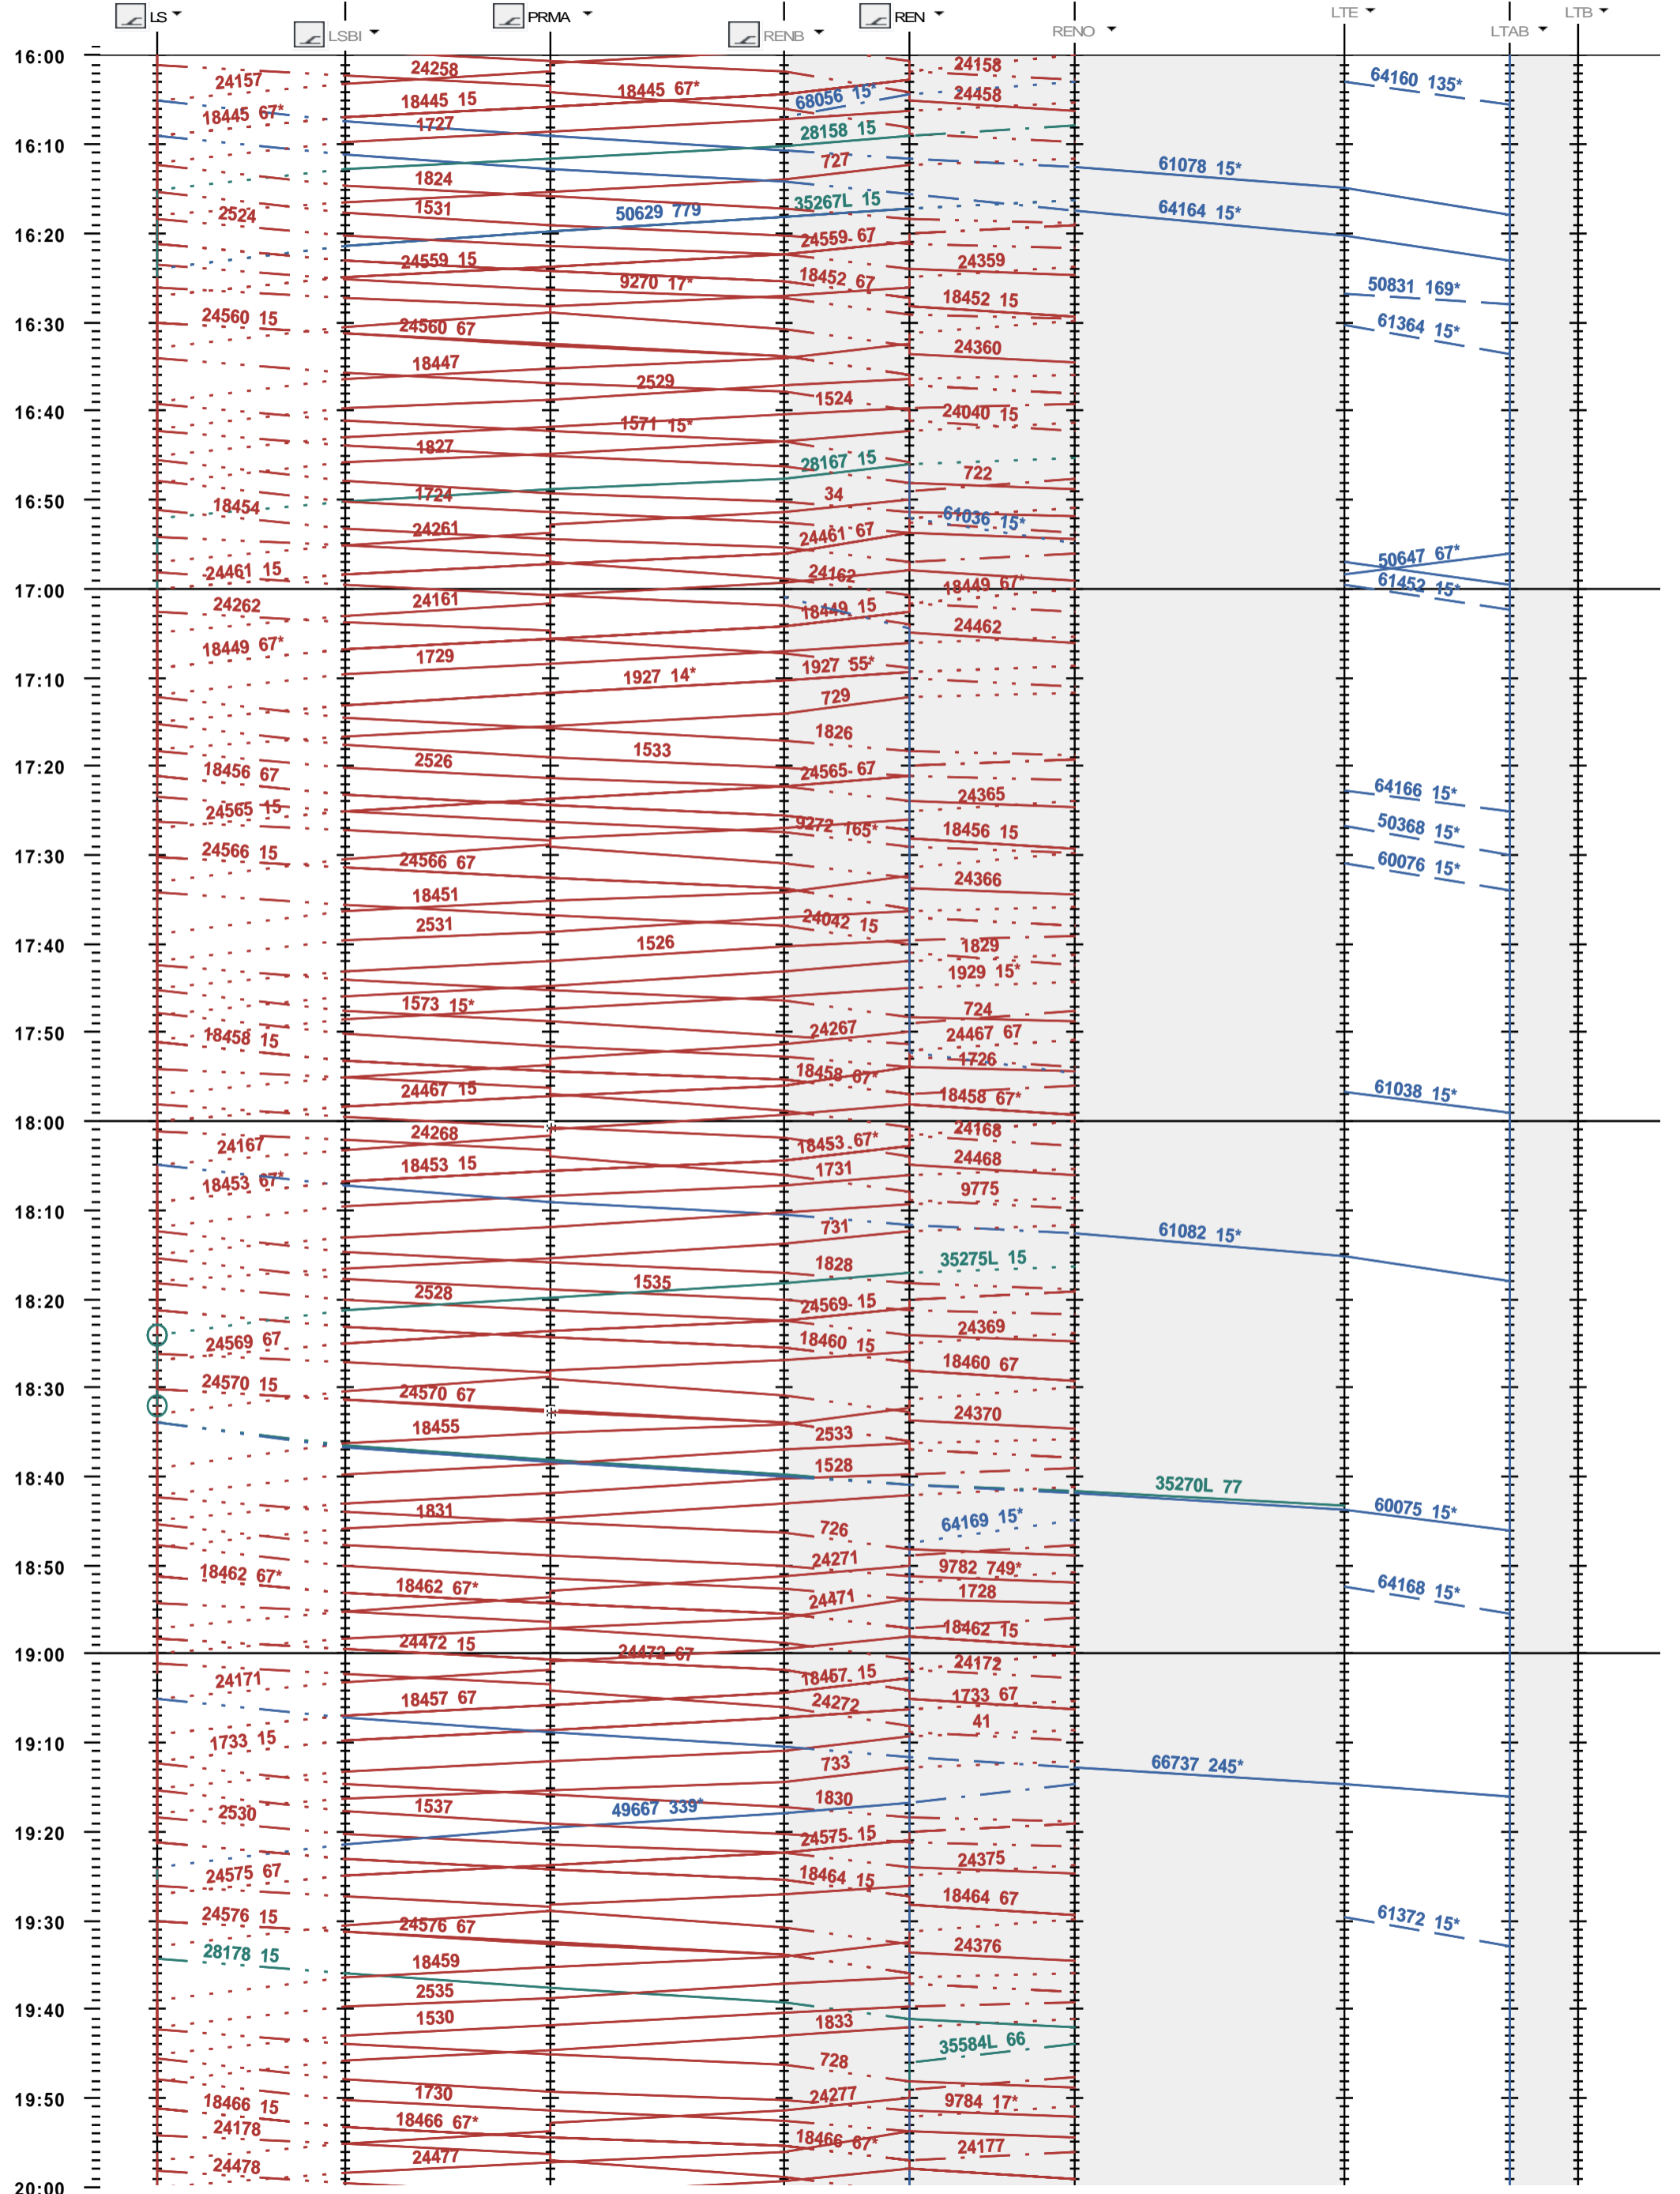

241 - Lausanne - Renens - 500 LTAB

Fahrplanperiode 2020 (15.12.2019 - 12.12.2020)

Update

Gültig ab

15.12.2019

241 - Lausanne - Renens - 500 LTAB

Fahrplanperiode 2020 (15.12.2019 - 12.12.2020)
 Update
 Gültig ab 15.12.2019