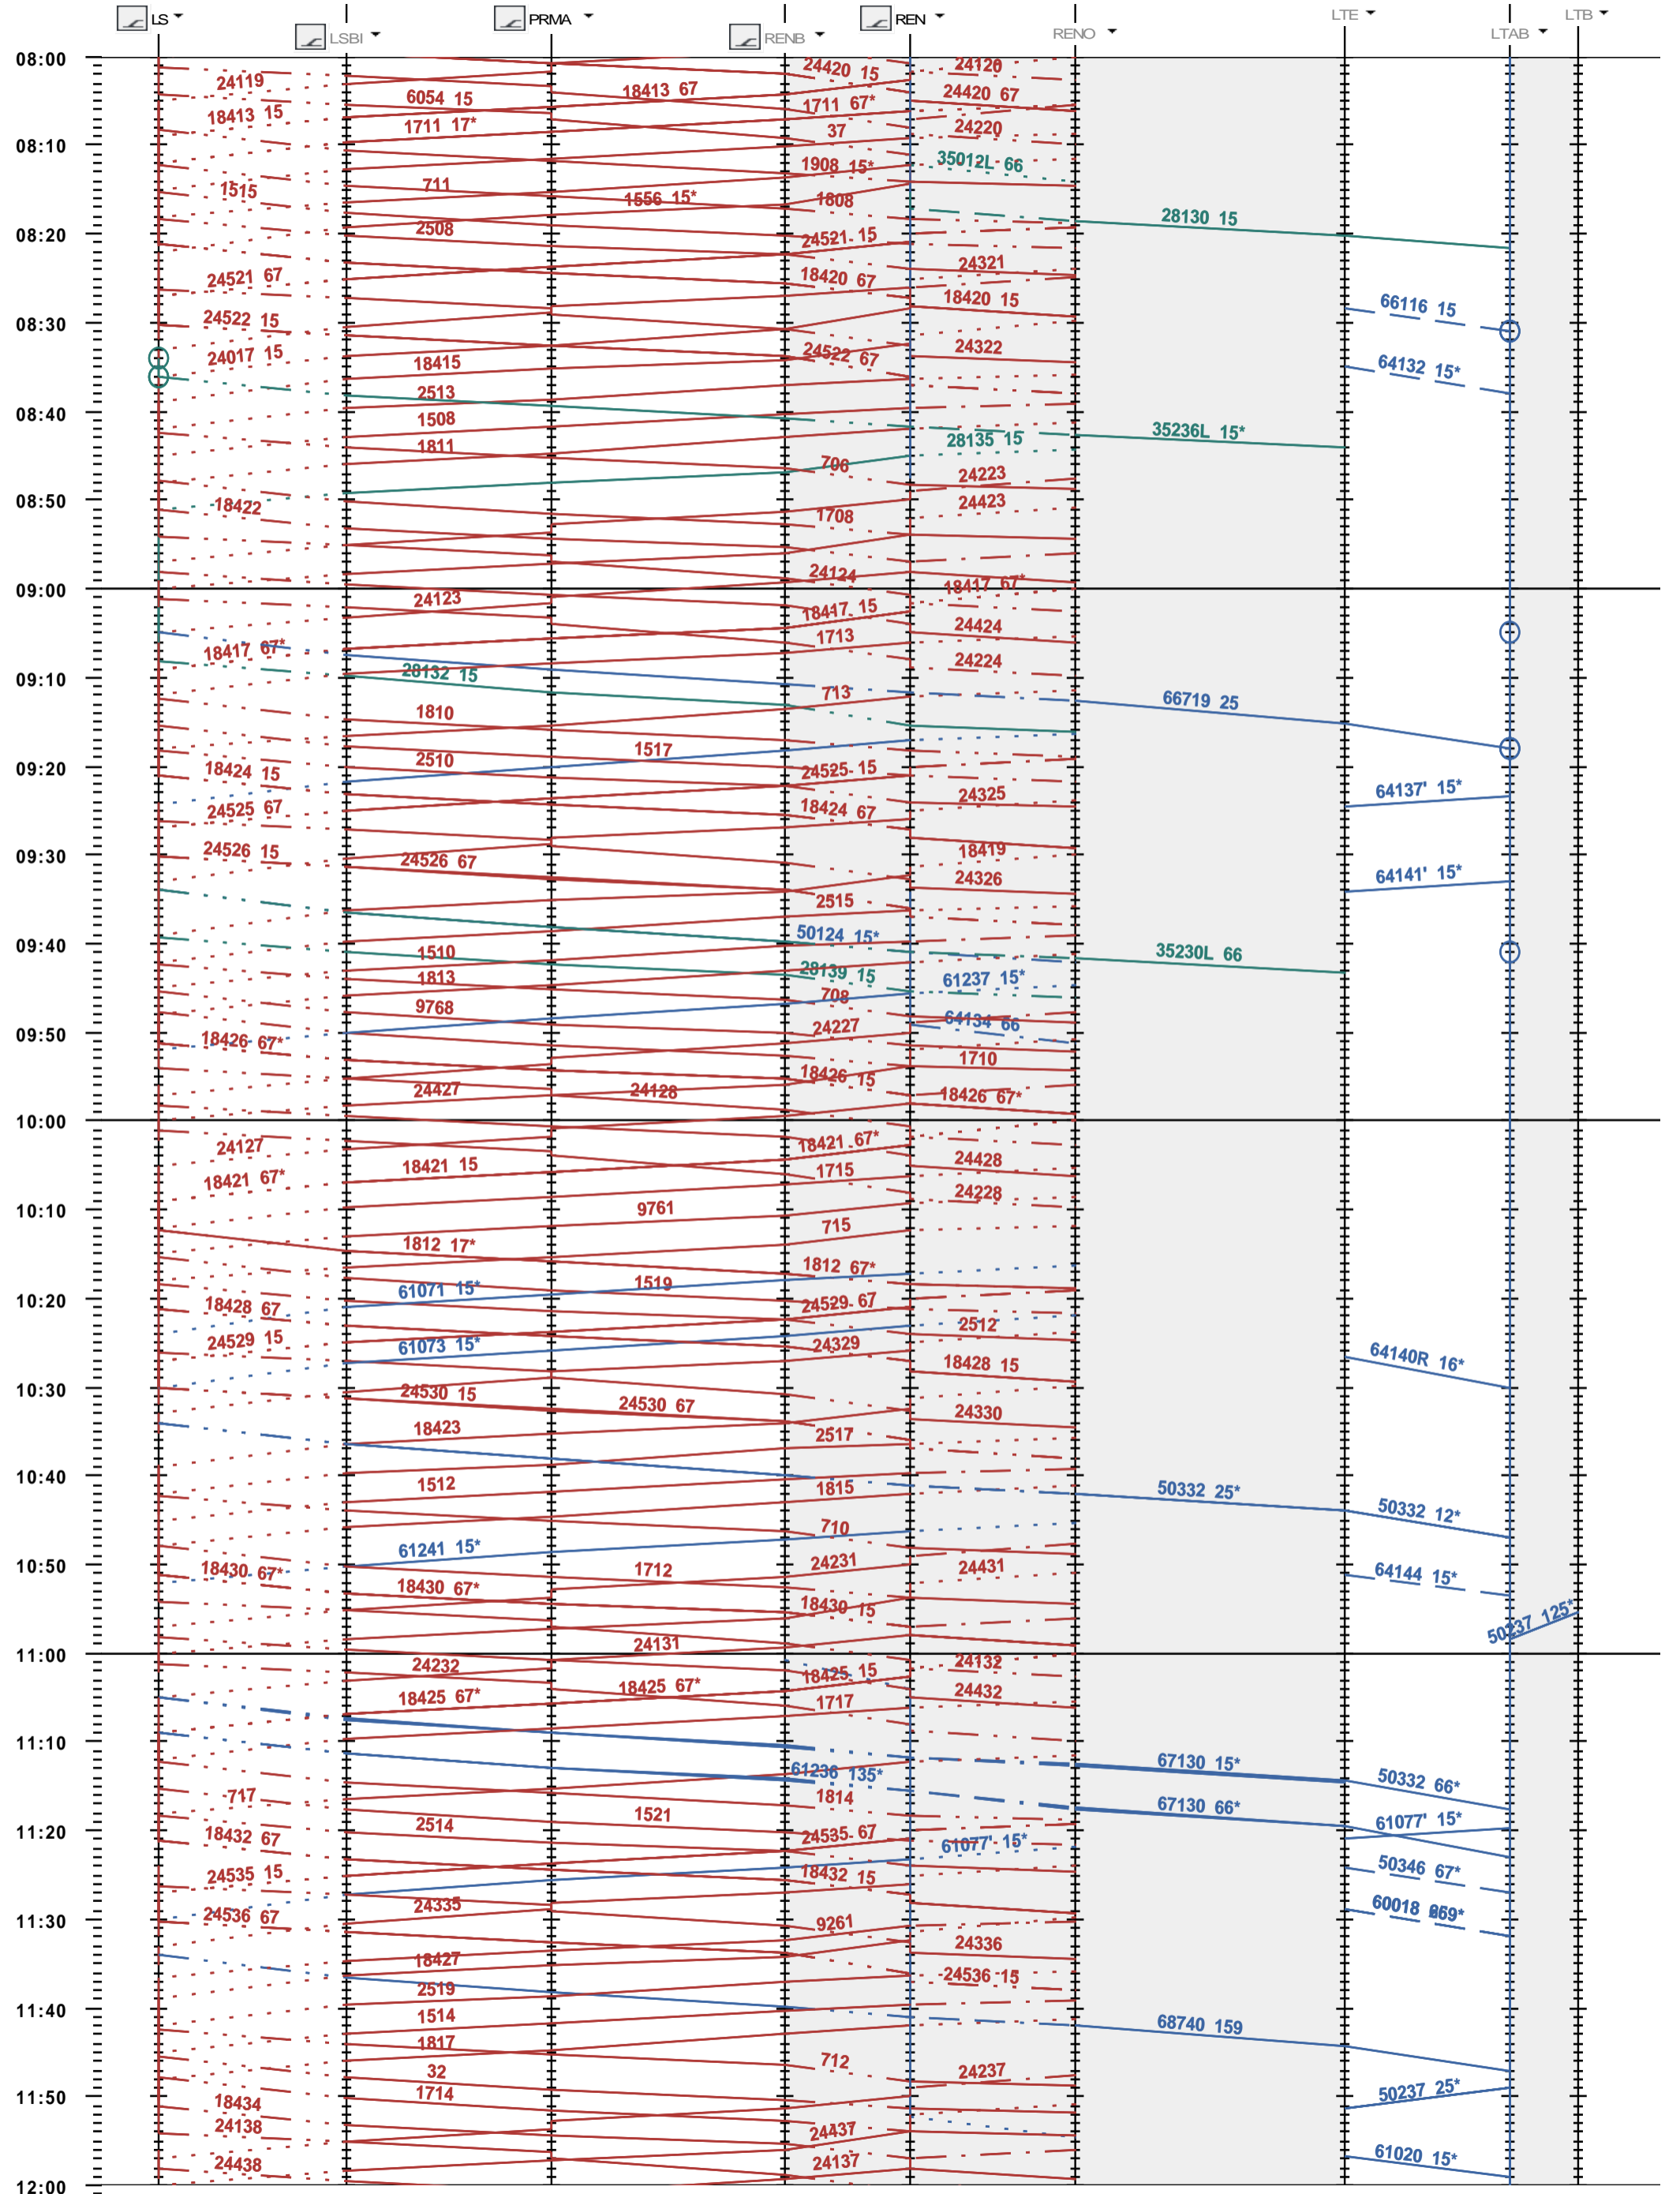

241 - Lausanne - Renens - 500 LTAB

Fahrplanperiode 2020 (15.12.2019 - 12.12.2020)

Update

Gültig ab

15.12.2019

241 - Lausanne - Renens - 500 LTAB

Fahrplanperiode 2020 (15.12.2019 - 12.12.2020)
 Update
 Gültig ab 15.12.2019