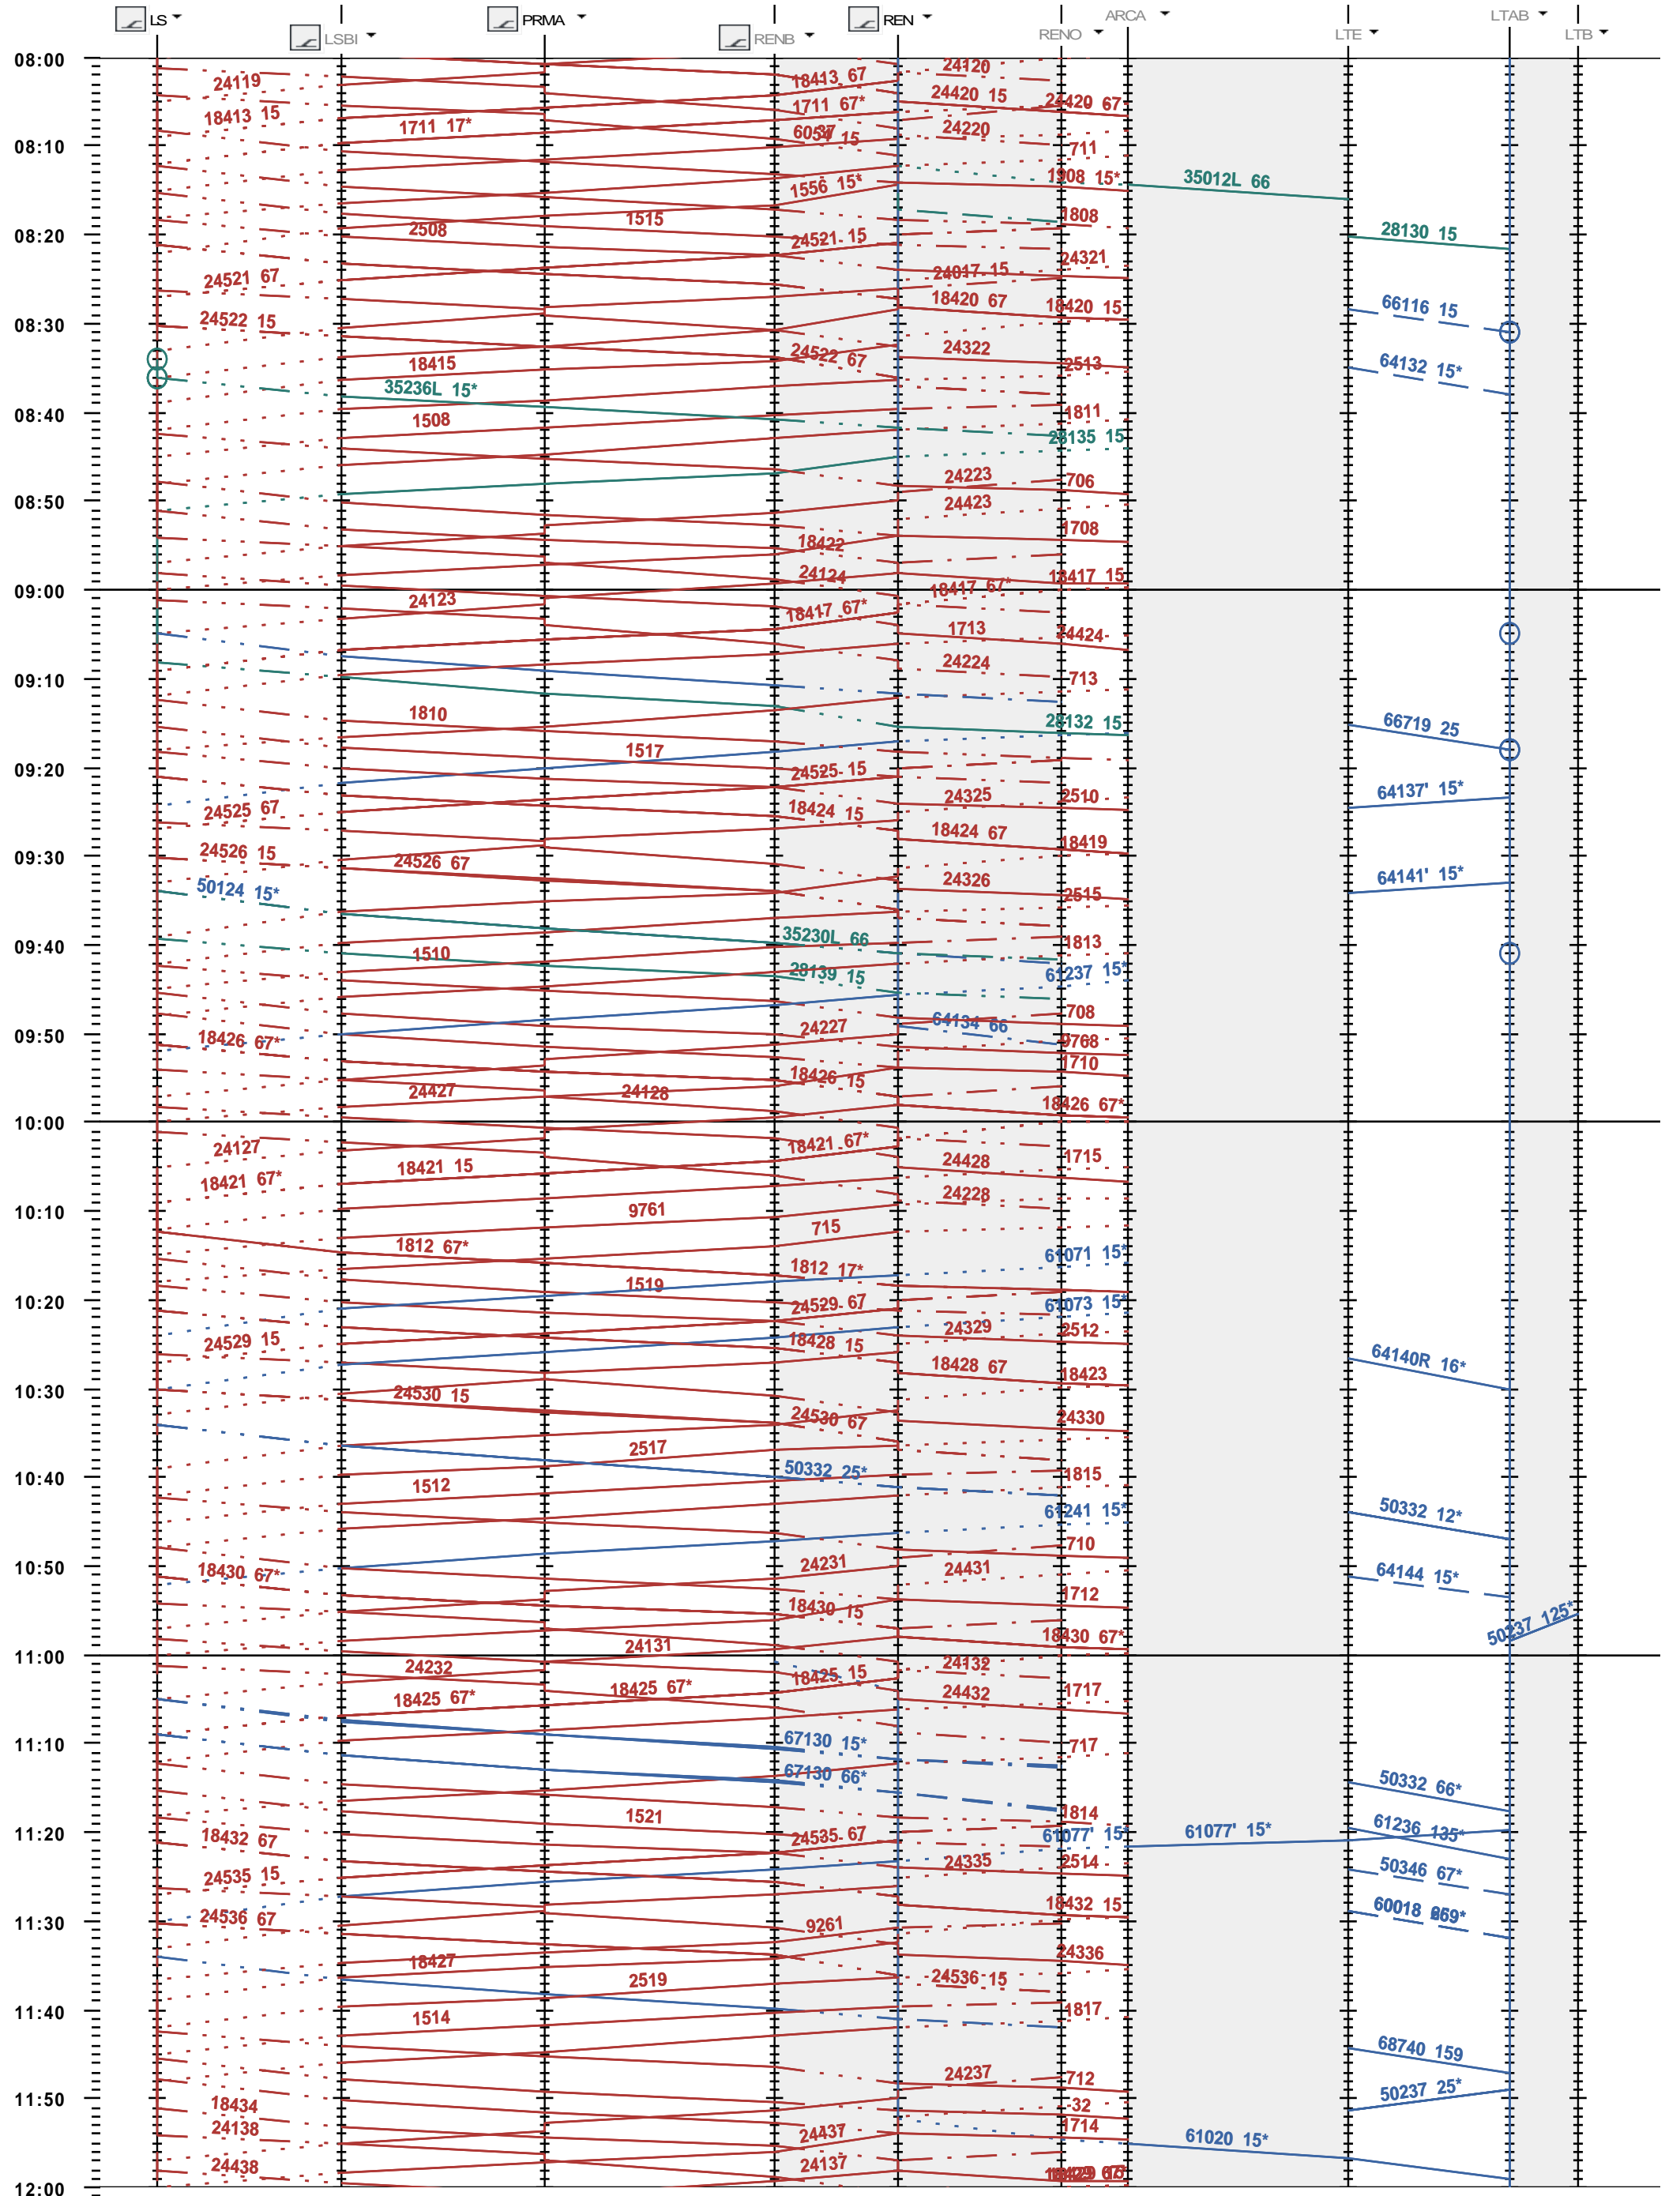

242 - Lausanne - Renens - 600 LTAB

Fahrplanperiode 2020 (15.12.2019 - 12.12.2020)
 Update
 Gültig ab 15.12.2019

242 - Lausanne - Renens - 600 LTAB

Fahrplanperiode 2020 (15.12.2019 - 12.12.2020)
 Update
 Gültig ab 15.12.2019