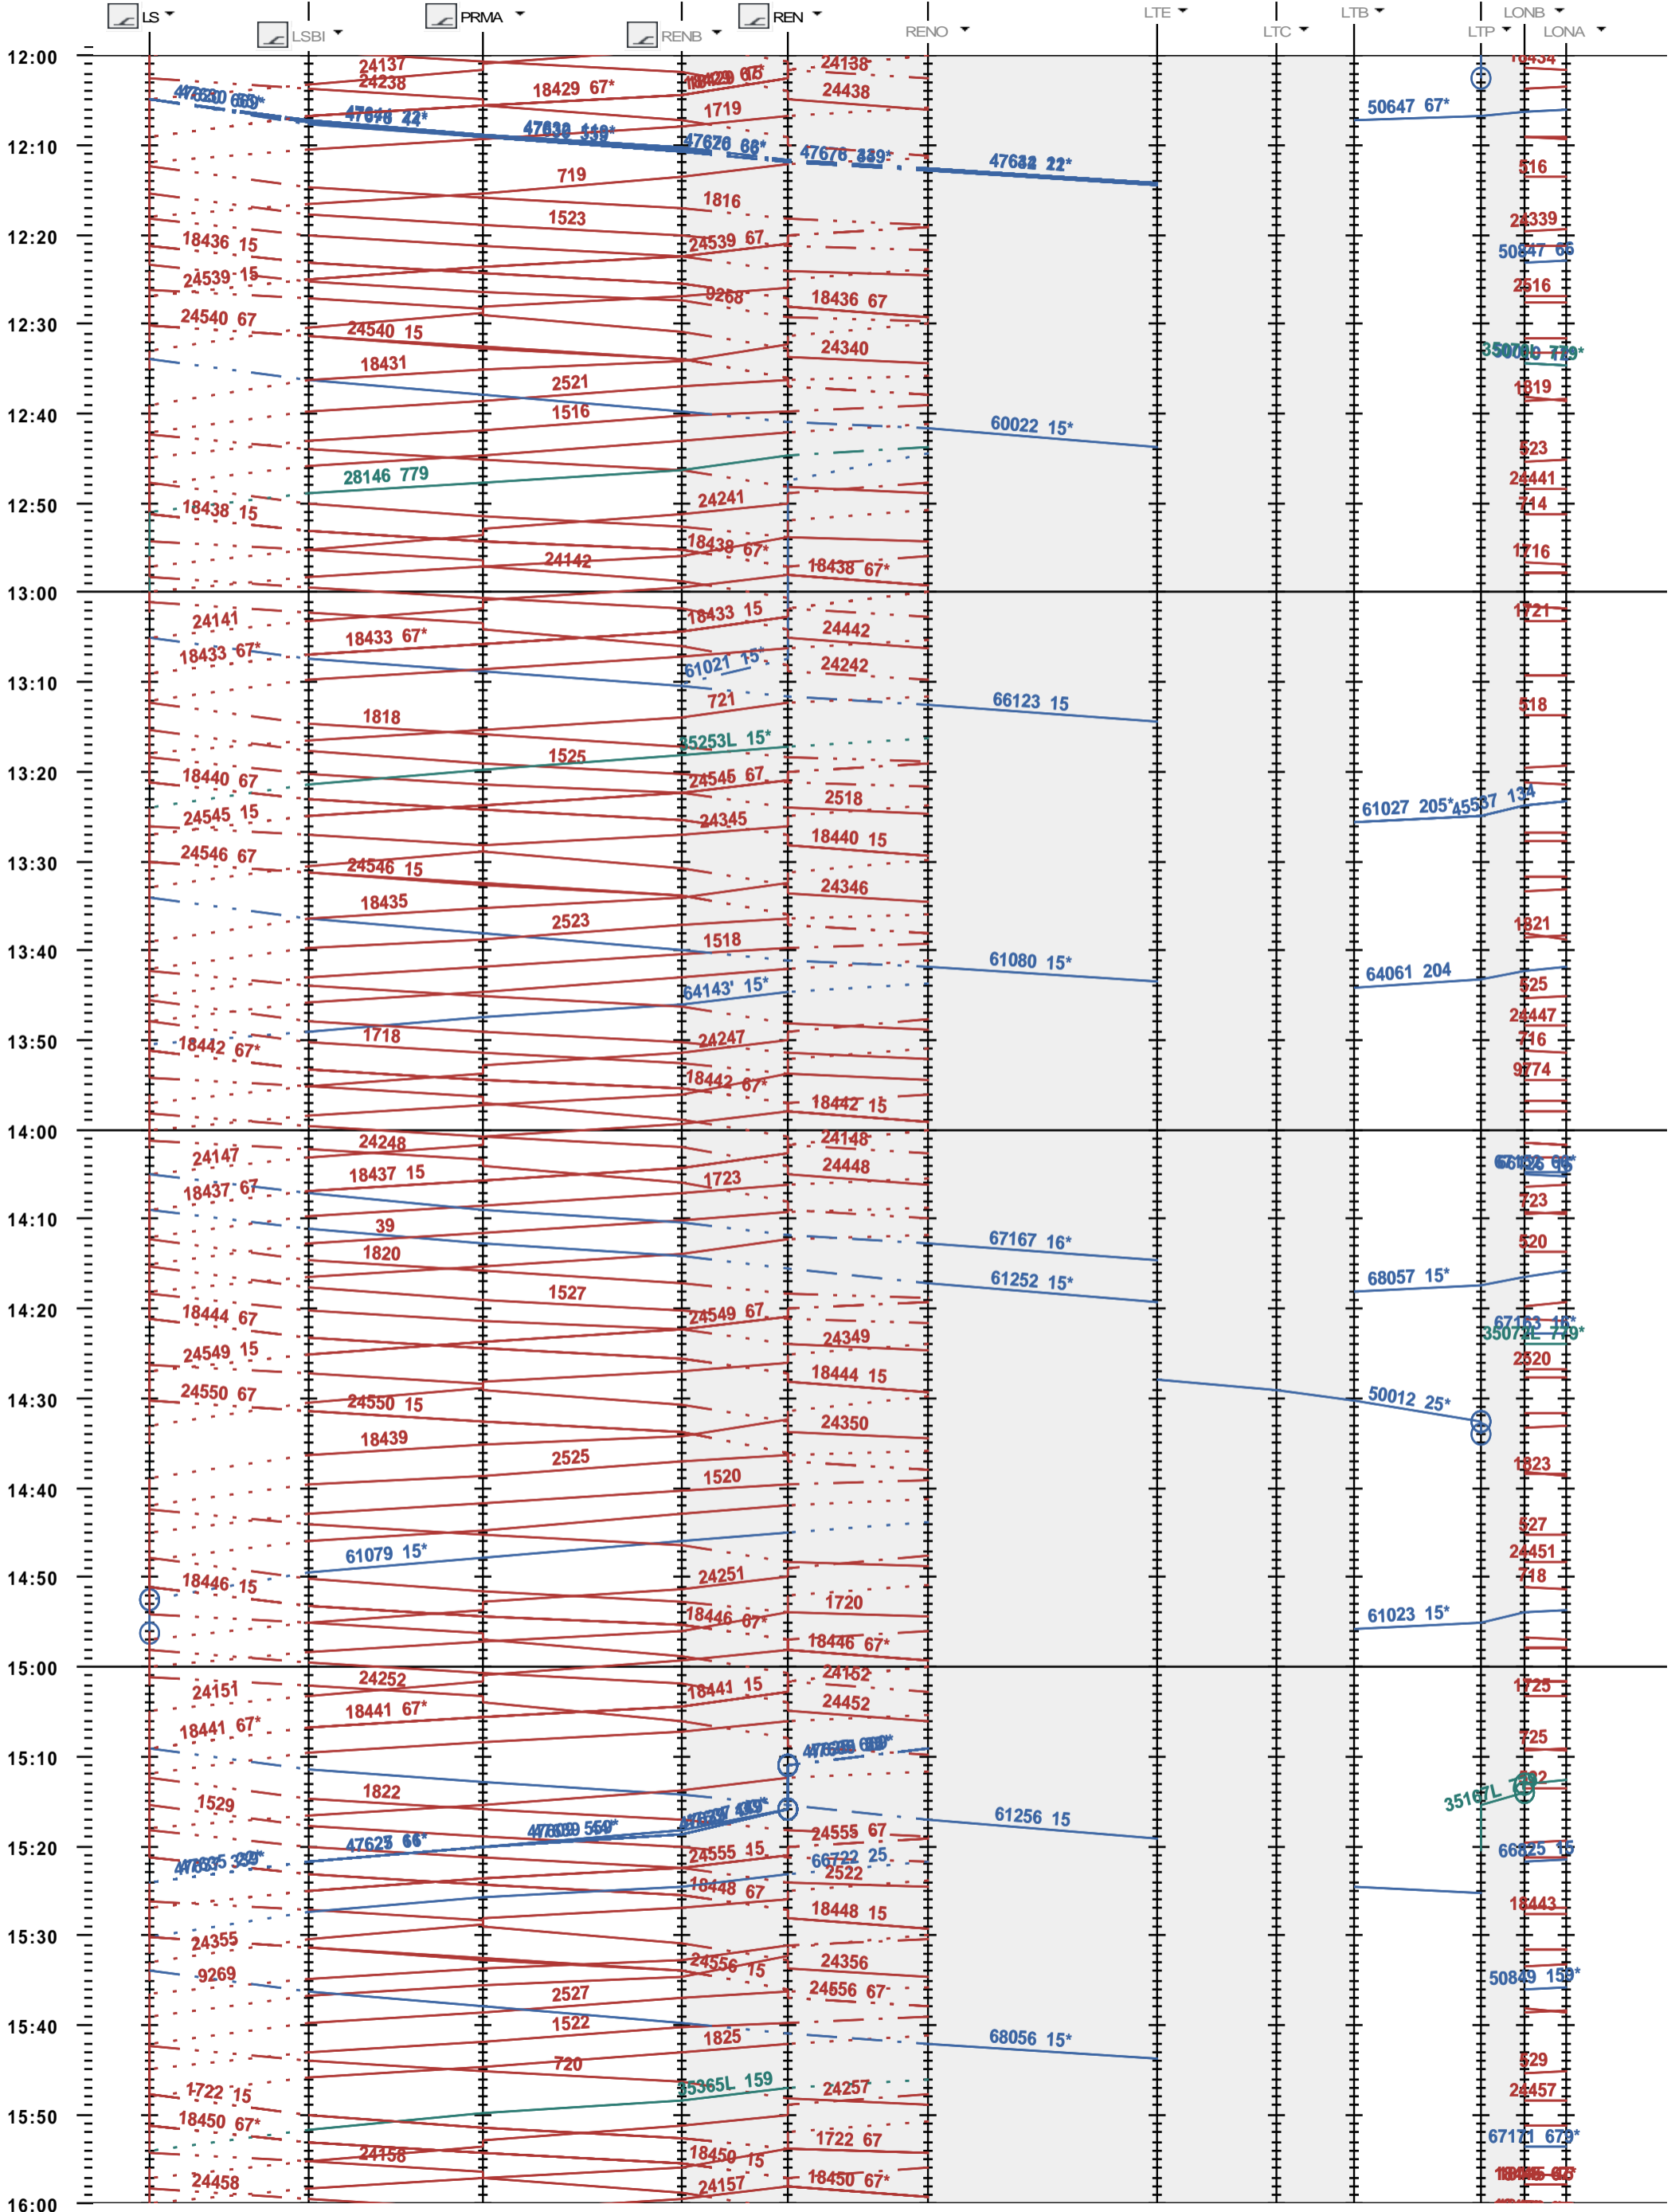

243 - Lausanne - Renens - 600 - N LTP - LONA

Fahrplanperiode 2020 (15.12.2019 - 12.12.2020)
 Update
 Gültig ab 15.12.2019

243 - Lausanne - Renens - 600 - N LTP - LONA

Fahrplanperiode 2020 (15.12.2019 - 12.12.2020)
 Update
 Gültig ab 15.12.2019

243 - Lausanne - Renens - 600 - N LTP - LONA

Fahrplanperiode 2020 (15.12.2019 - 12.12.2020)
 Update
 Gültig ab 15.12.2019