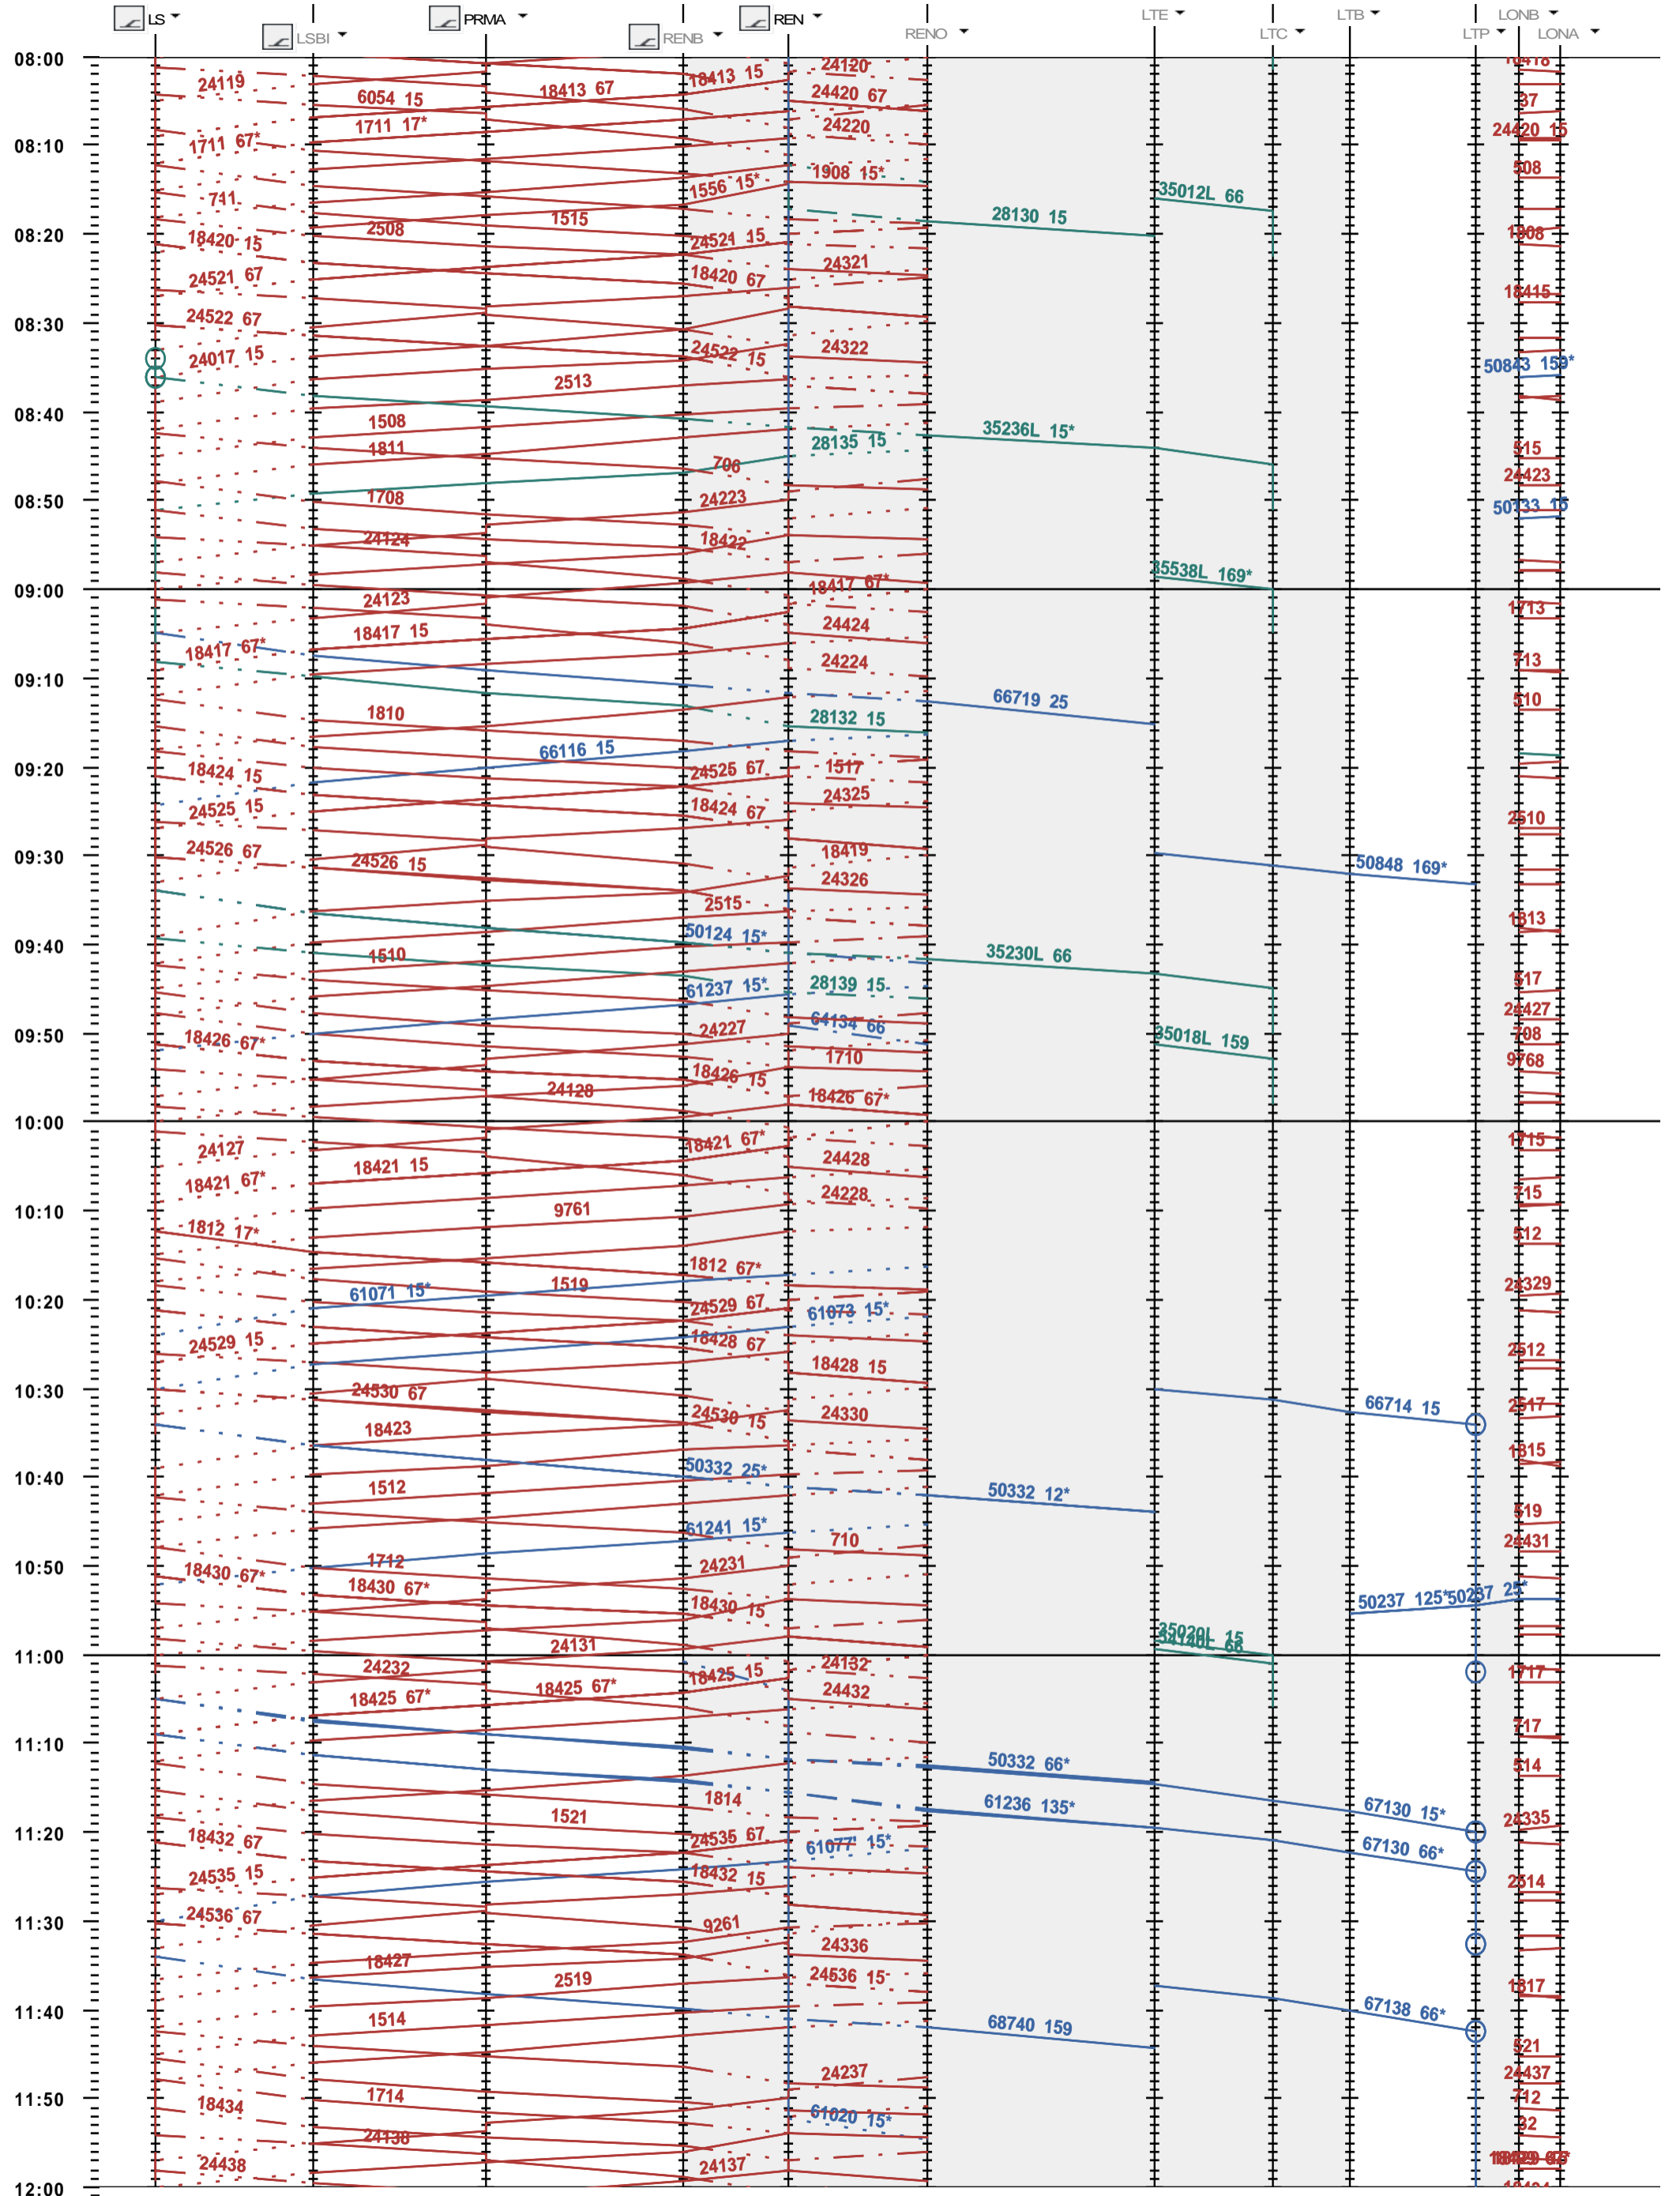

243 - Lausanne - Renens - 600 - N LTP - LONA

Fahrplanperiode 2020 (15.12.2019 - 12.12.2020)
 Update
 Gültig ab 15.12.2019

243 - Lausanne - Renens - 600 - N LTP - LONA

Fahrplanperiode 2020 (15.12.2019 - 12.12.2020)
 Update
 Gültig ab 15.12.2019

243 - Lausanne - Renens - 600 - N LTP - LONA

Fahrplanperiode 2020 (15.12.2019 - 12.12.2020)
 Update
 Gültig ab 15.12.2019