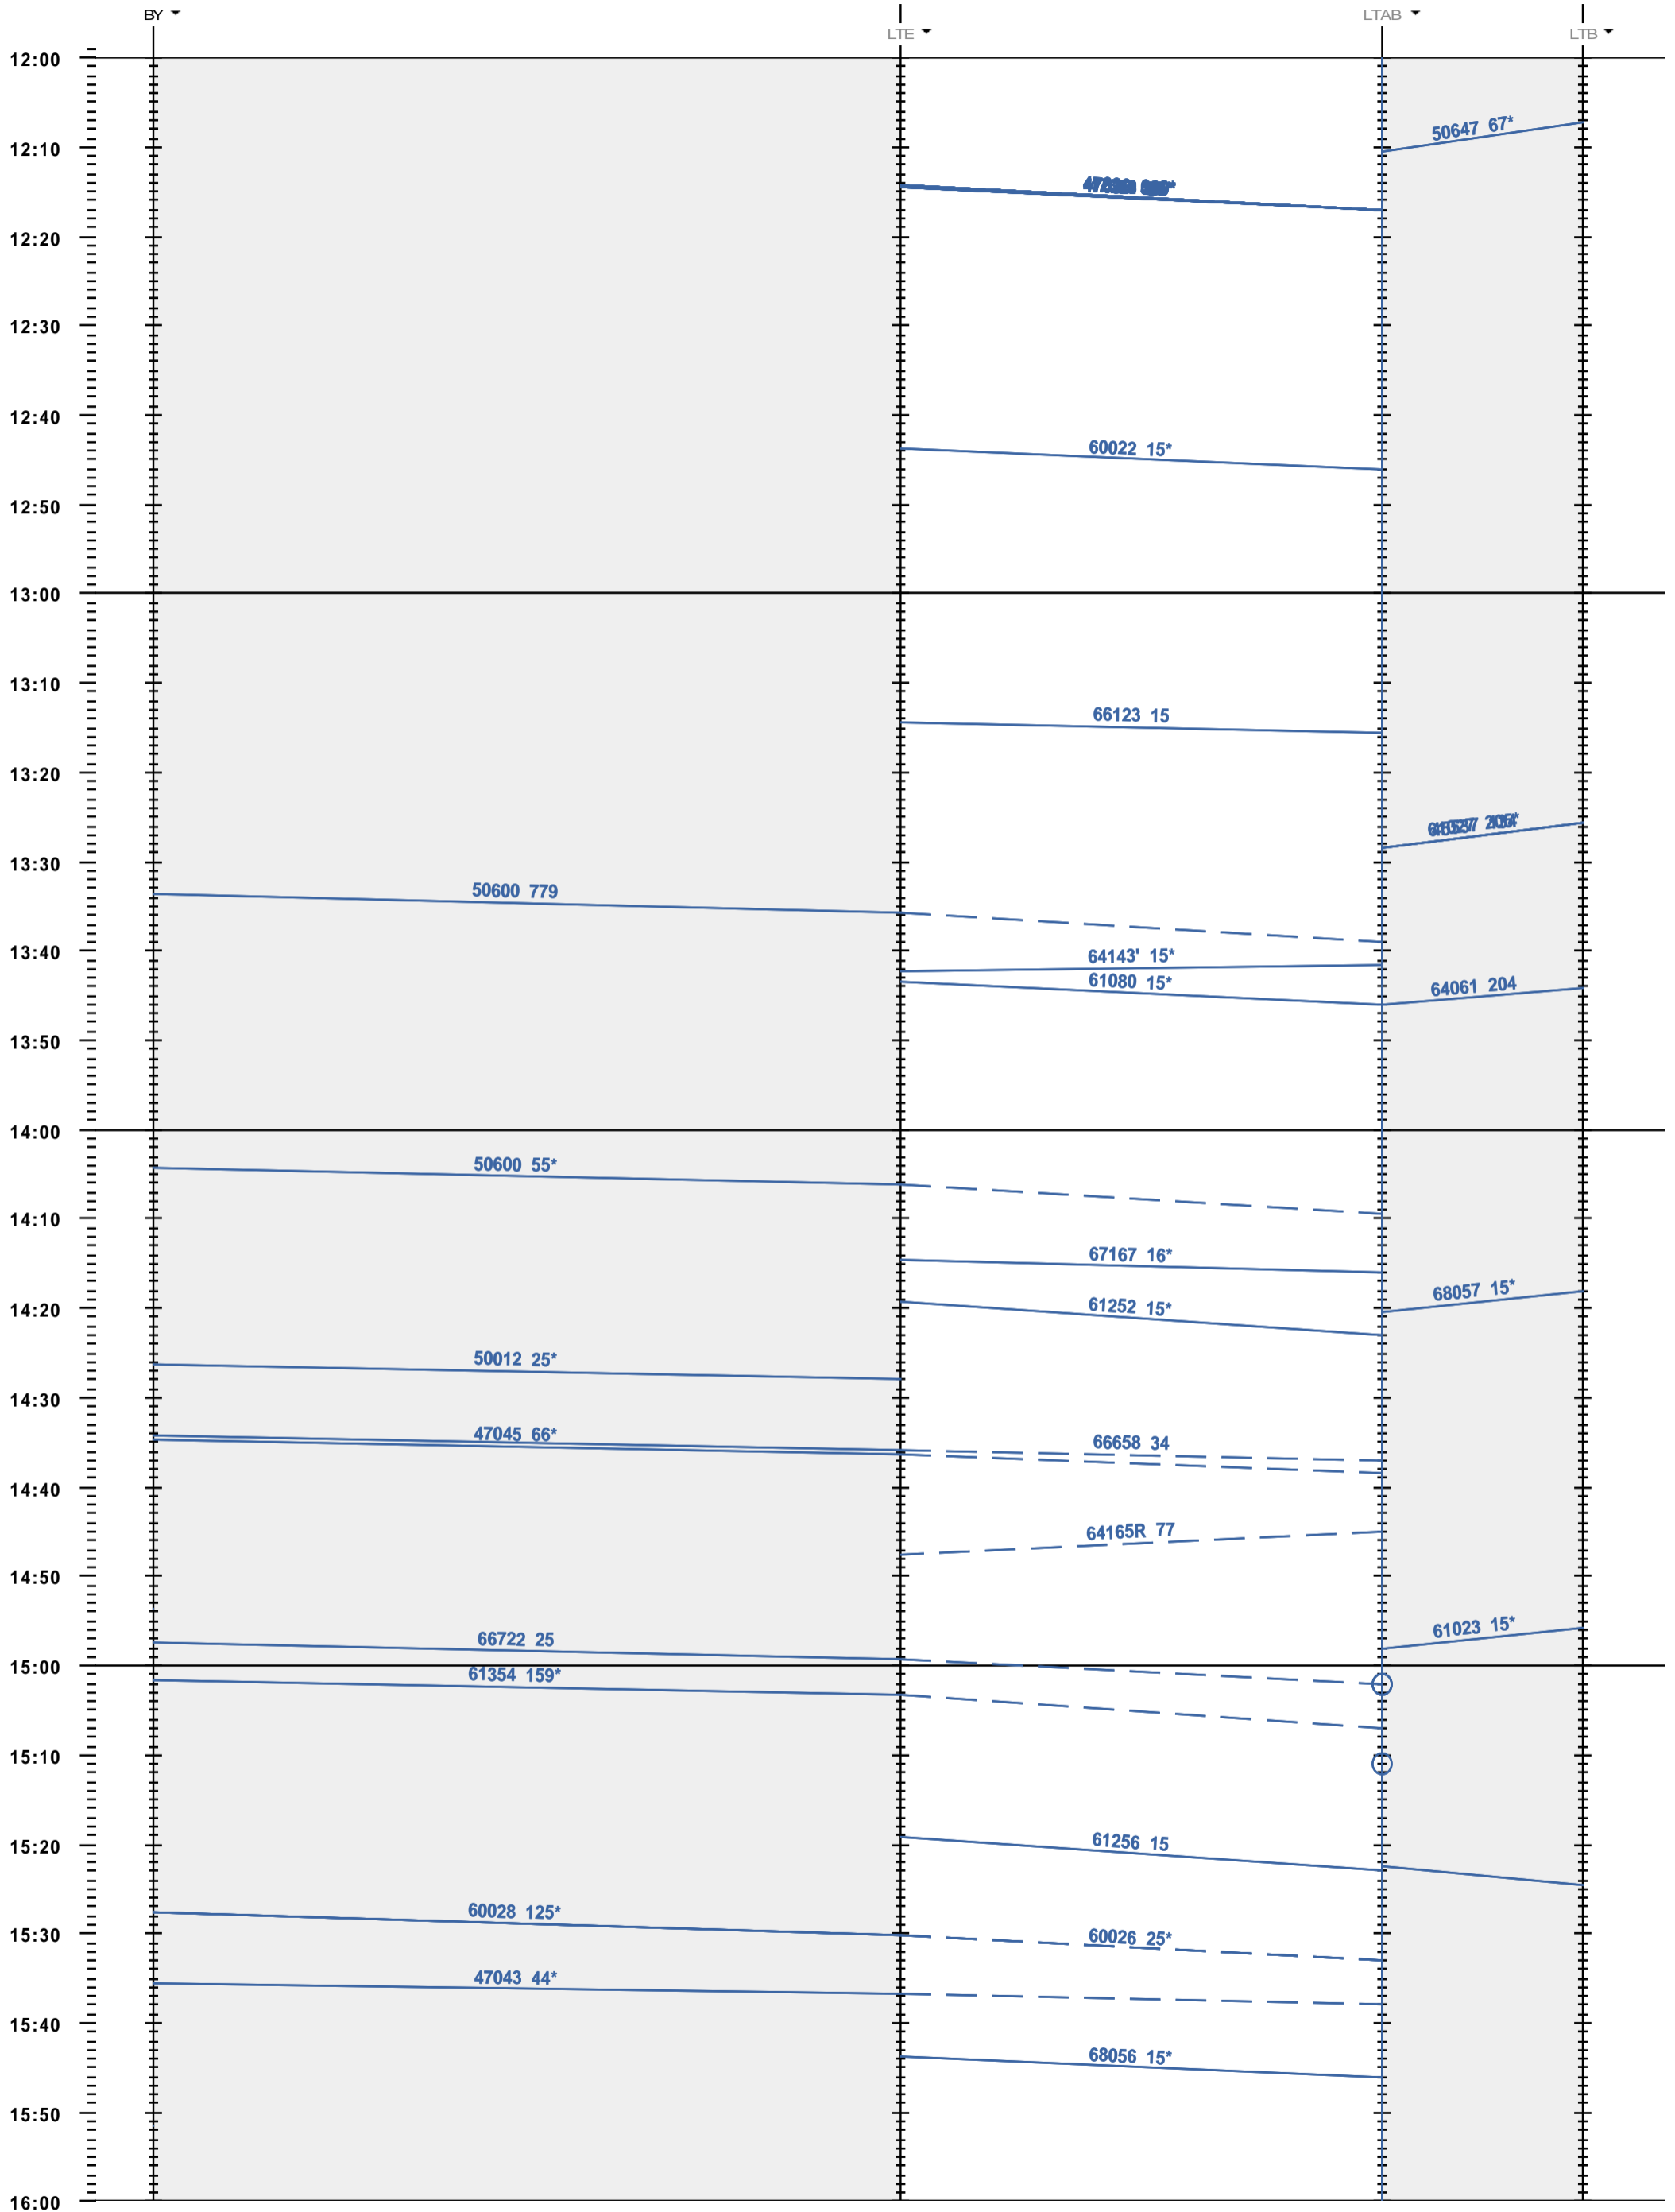

244 - Bussigny - 772 LTAB - LTB

Fahrplanperiode 2020 (15.12.2019 - 12.12.2020)
 Update
 Gültig ab 15.12.2019

244 - Bussigny - 772 LTAB - LTB

Fahrplanperiode 2020 (15.12.2019 - 12.12.2020)
 Update
 Gültig ab 15.12.2019

244 - Bussigny - 772 LTAB - LTB

Fahrplanperiode 2020 (15.12.2019 - 12.12.2020)
 Update
 Gültig ab 15.12.2019