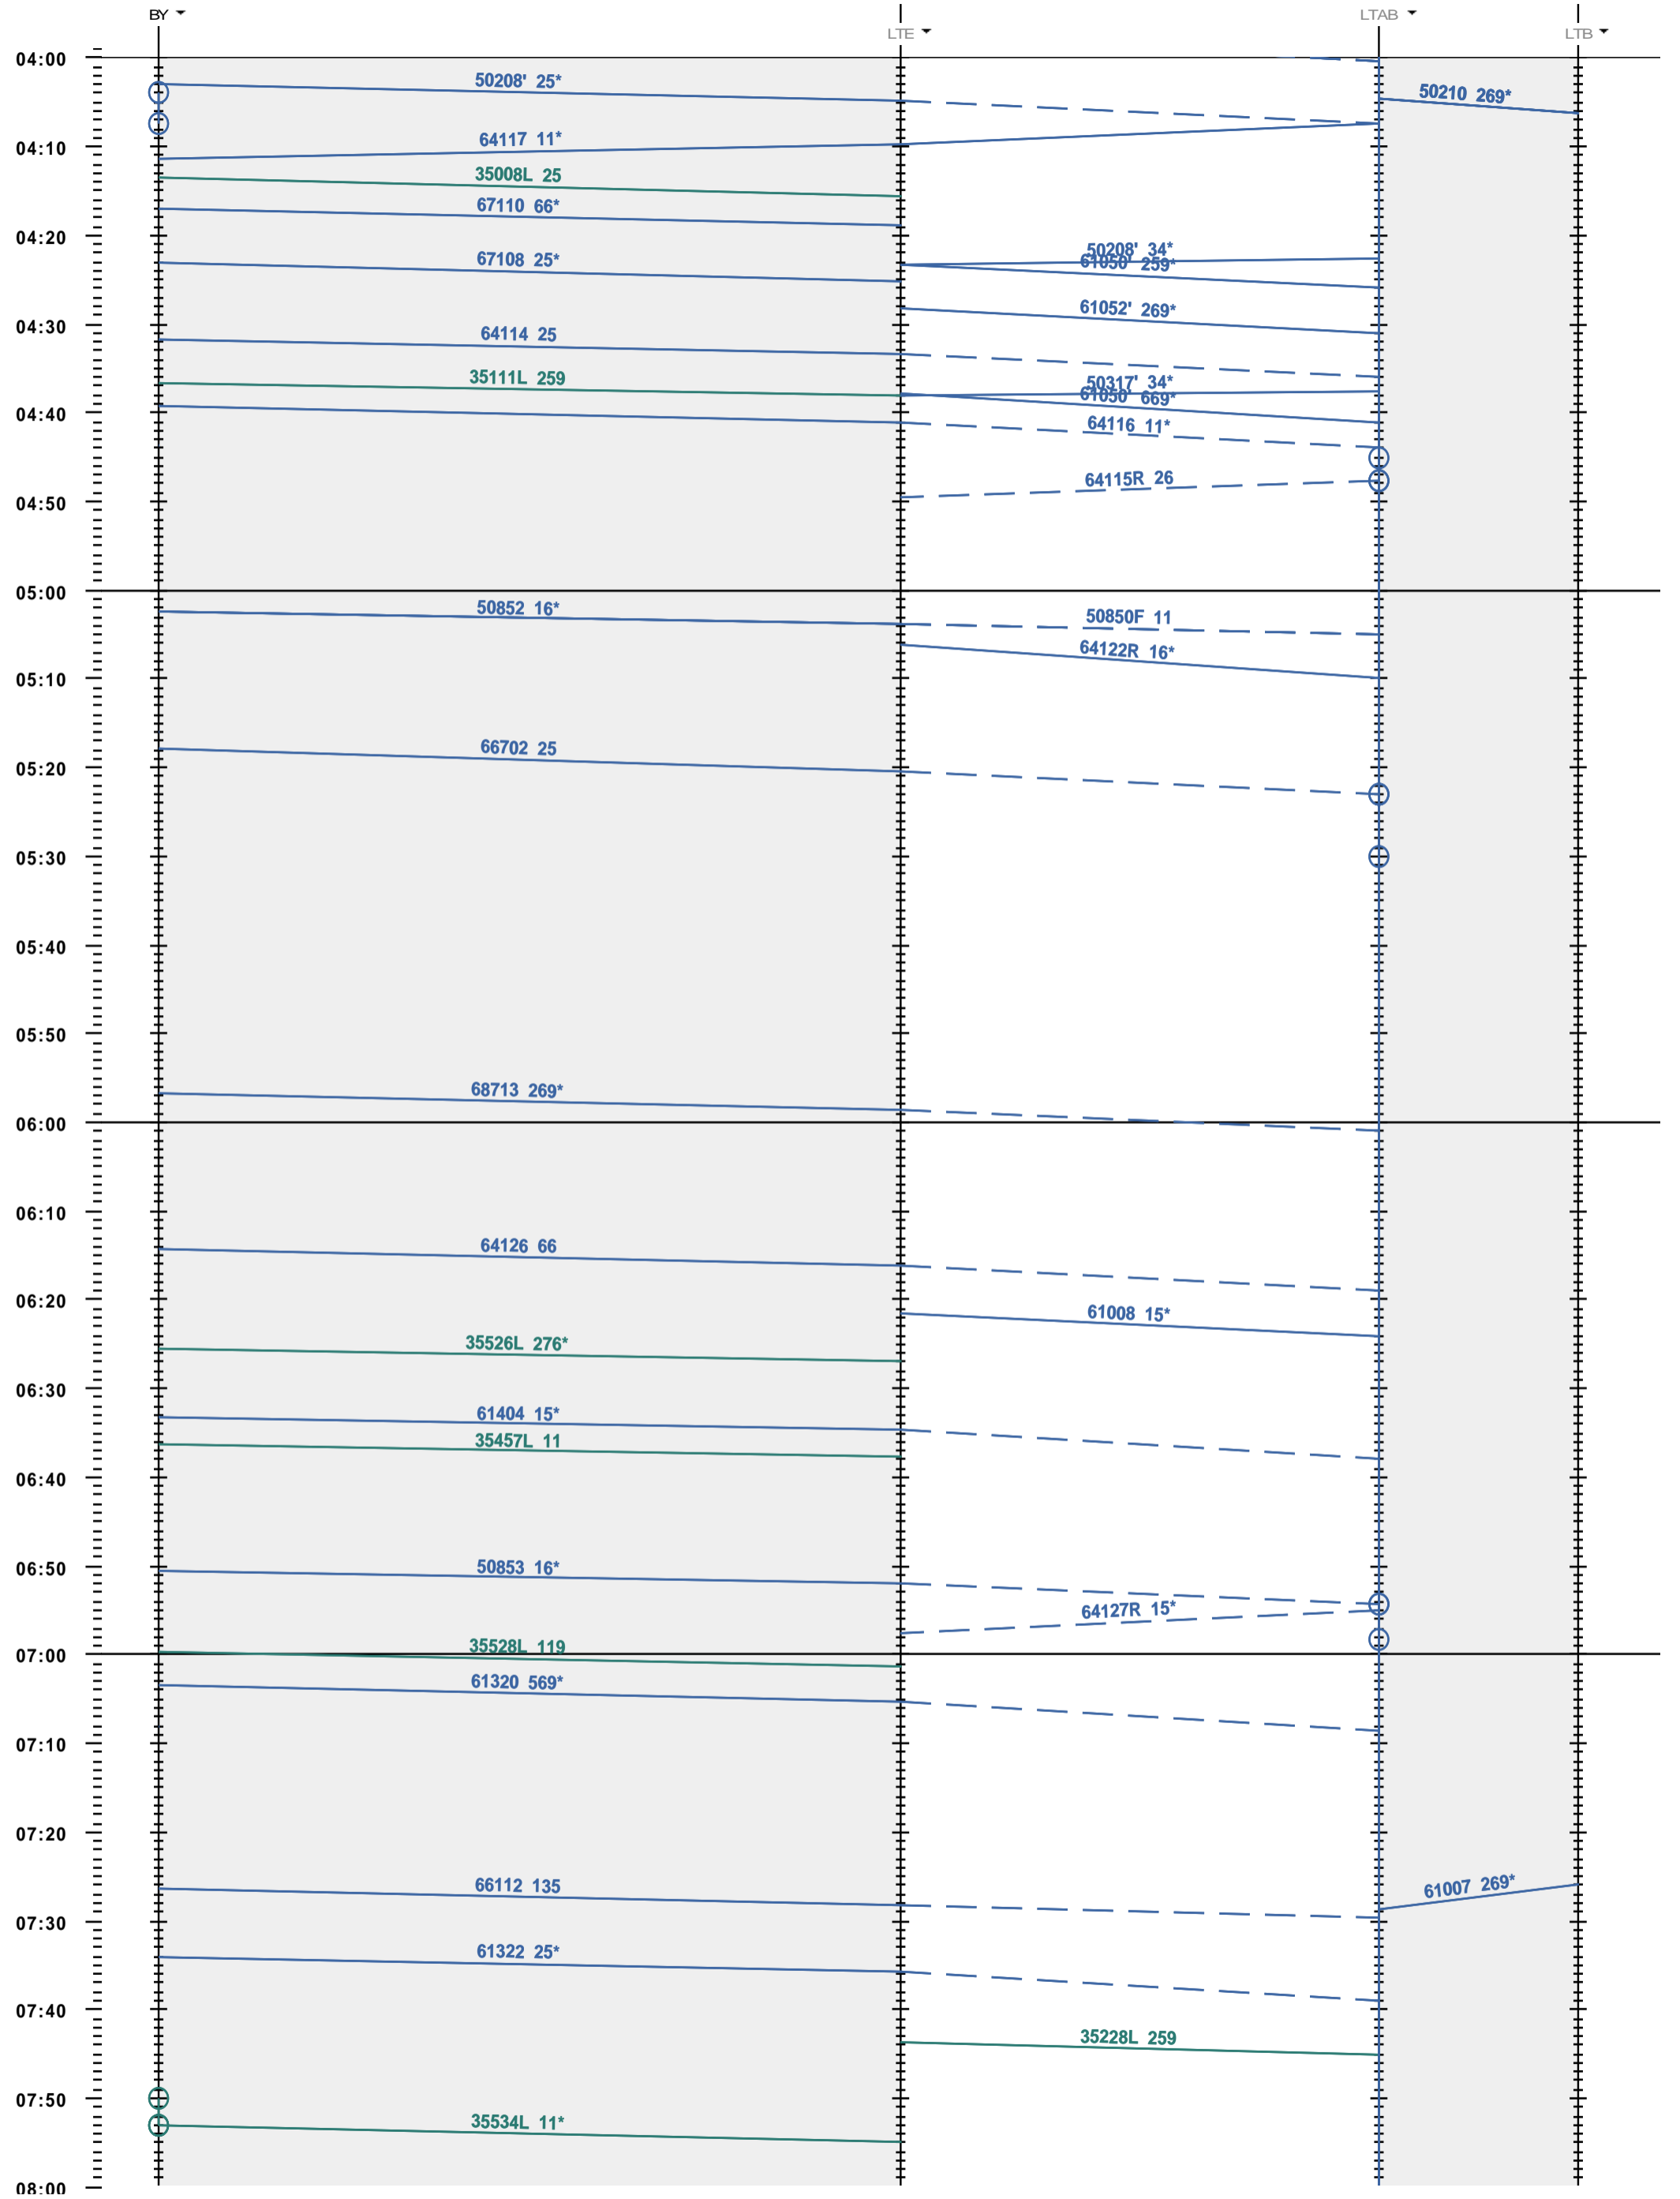

244 - Bussigny - 772 LTAB - LTB

Fahrplanperiode 2020 (15.12.2019 - 12.12.2020)
 Update
 Gültig ab 15.12.2019

244 - Bussigny - 772 LTAB - LTB

Fahrplanperiode 2020 (15.12.2019 - 12.12.2020)
 Update
 Gültig ab 15.12.2019

244 - Bussigny - 772 LTAB - LTB

Fahrplanperiode 2020 (15.12.2019 - 12.12.2020)
 Update
 Gültig ab 15.12.2019