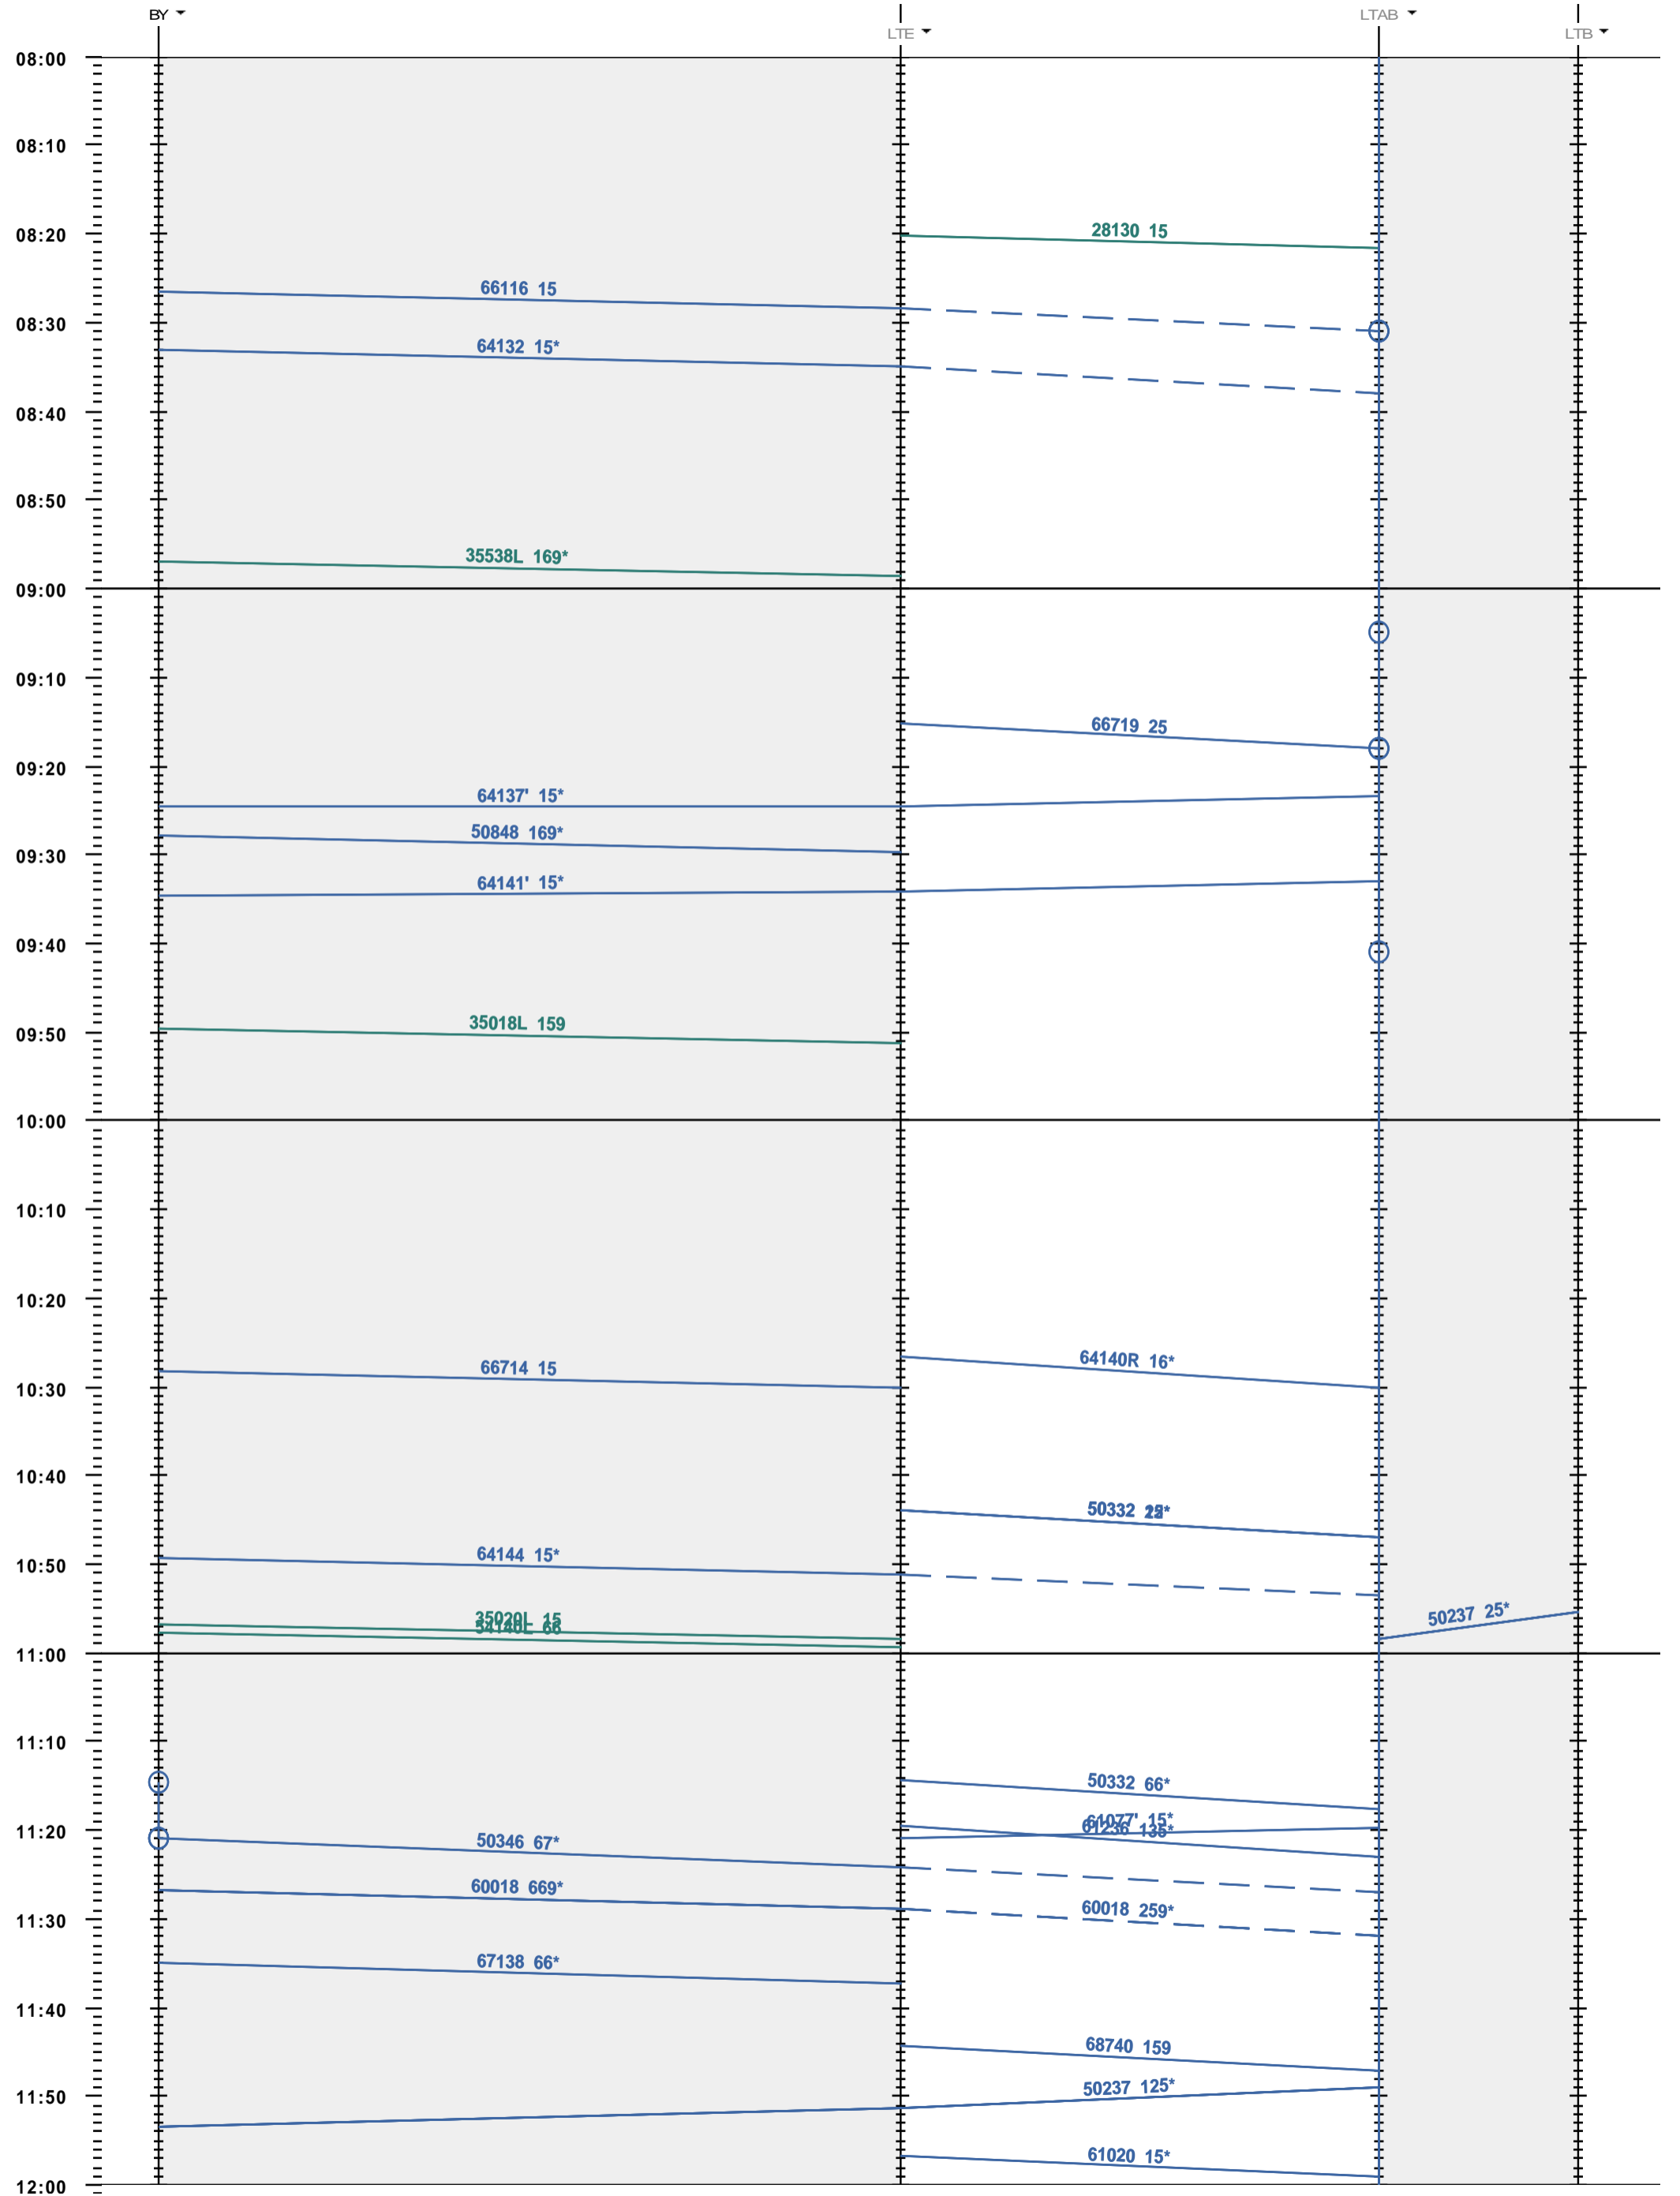

244 - Bussigny - 772 LTAB - LTB

Fahrplanperiode 2020 (15.12.2019 - 12.12.2020)
 Update
 Gültig ab 15.12.2019

244 - Bussigny - 772 LTAB - LTB

Fahrplanperiode 2020 (15.12.2019 - 12.12.2020)
 Update
 Gültig ab 15.12.2019

244 - Bussigny - 772 LTAB - LTB

Fahrplanperiode 2020 (15.12.2019 - 12.12.2020)
 Update
 Gültig ab 15.12.2019