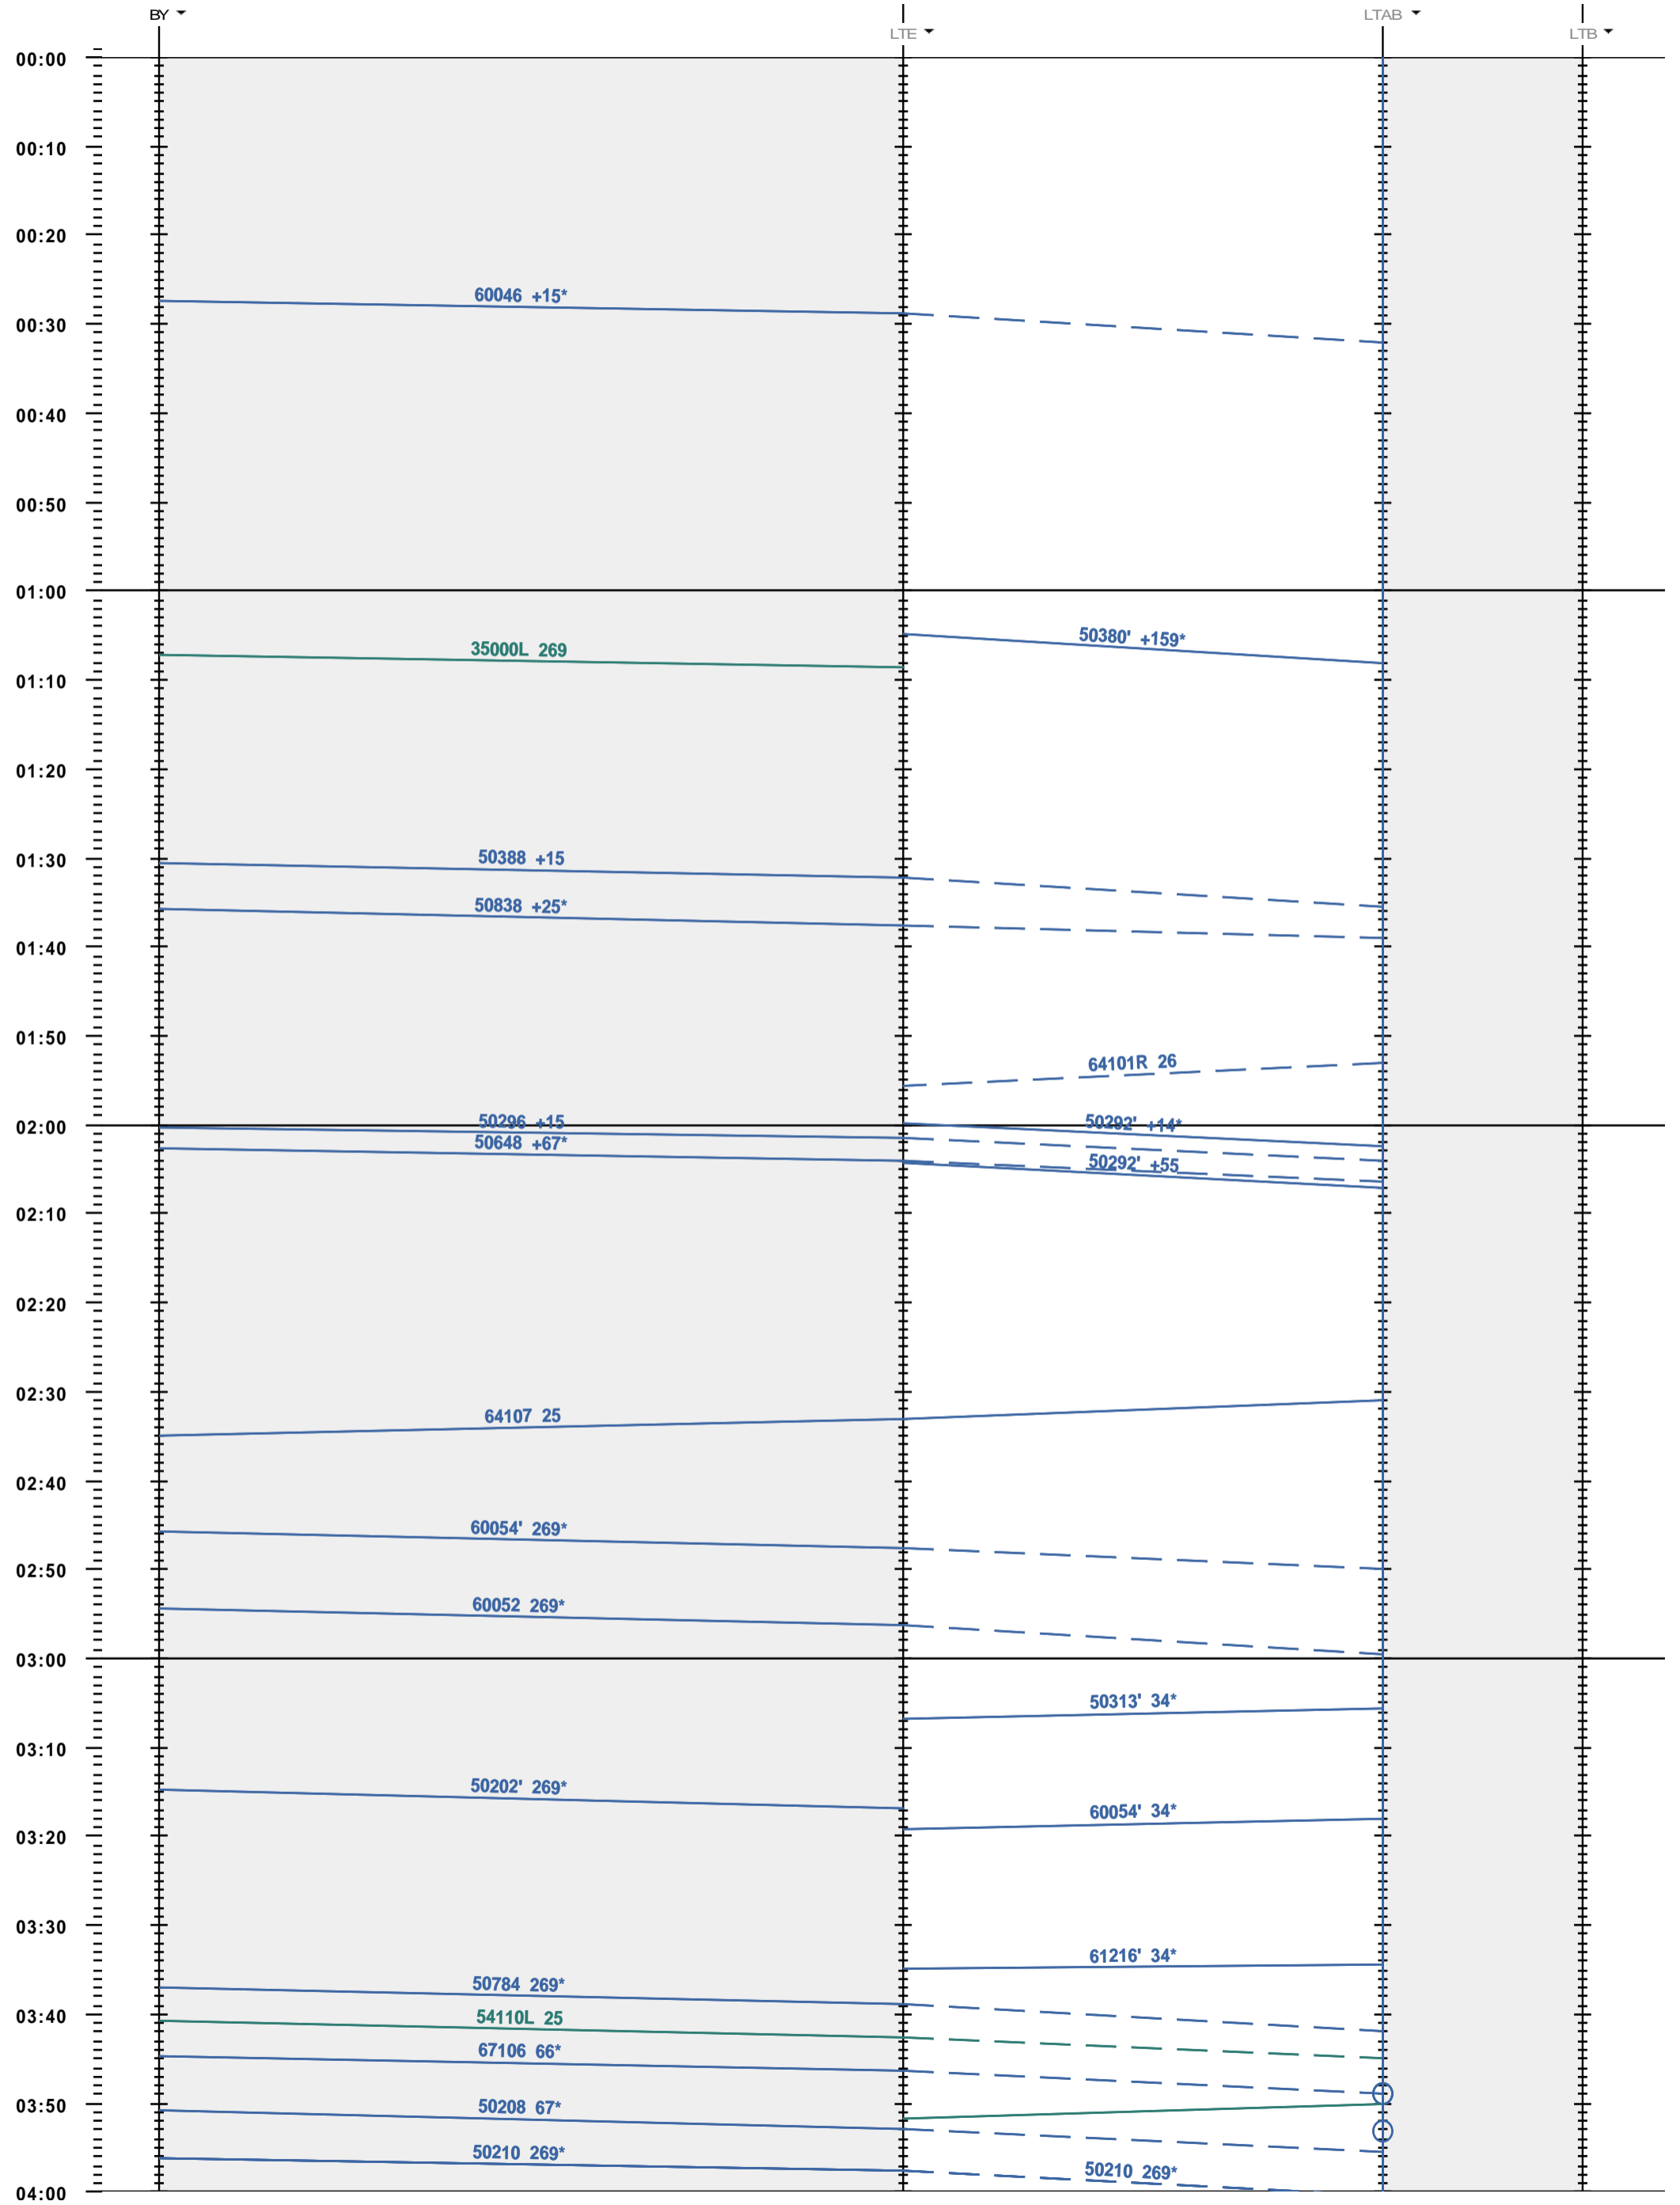

244 - Bussigny - 772 LTAB - LTB

Fahrplanperiode 2020 (15.12.2019 - 12.12.2020)
 Update
 Gültig ab 15.12.2019

244 - Bussigny - 772 LTAB - LTB

Fahrplanperiode 2020 (15.12.2019 - 12.12.2020)
 Update
 Gültig ab 15.12.2019

244 - Bussigny - 772 LTAB - LTB

Fahrplanperiode 2020 (15.12.2019 - 12.12.2020)
 Update
 Gültig ab 15.12.2019