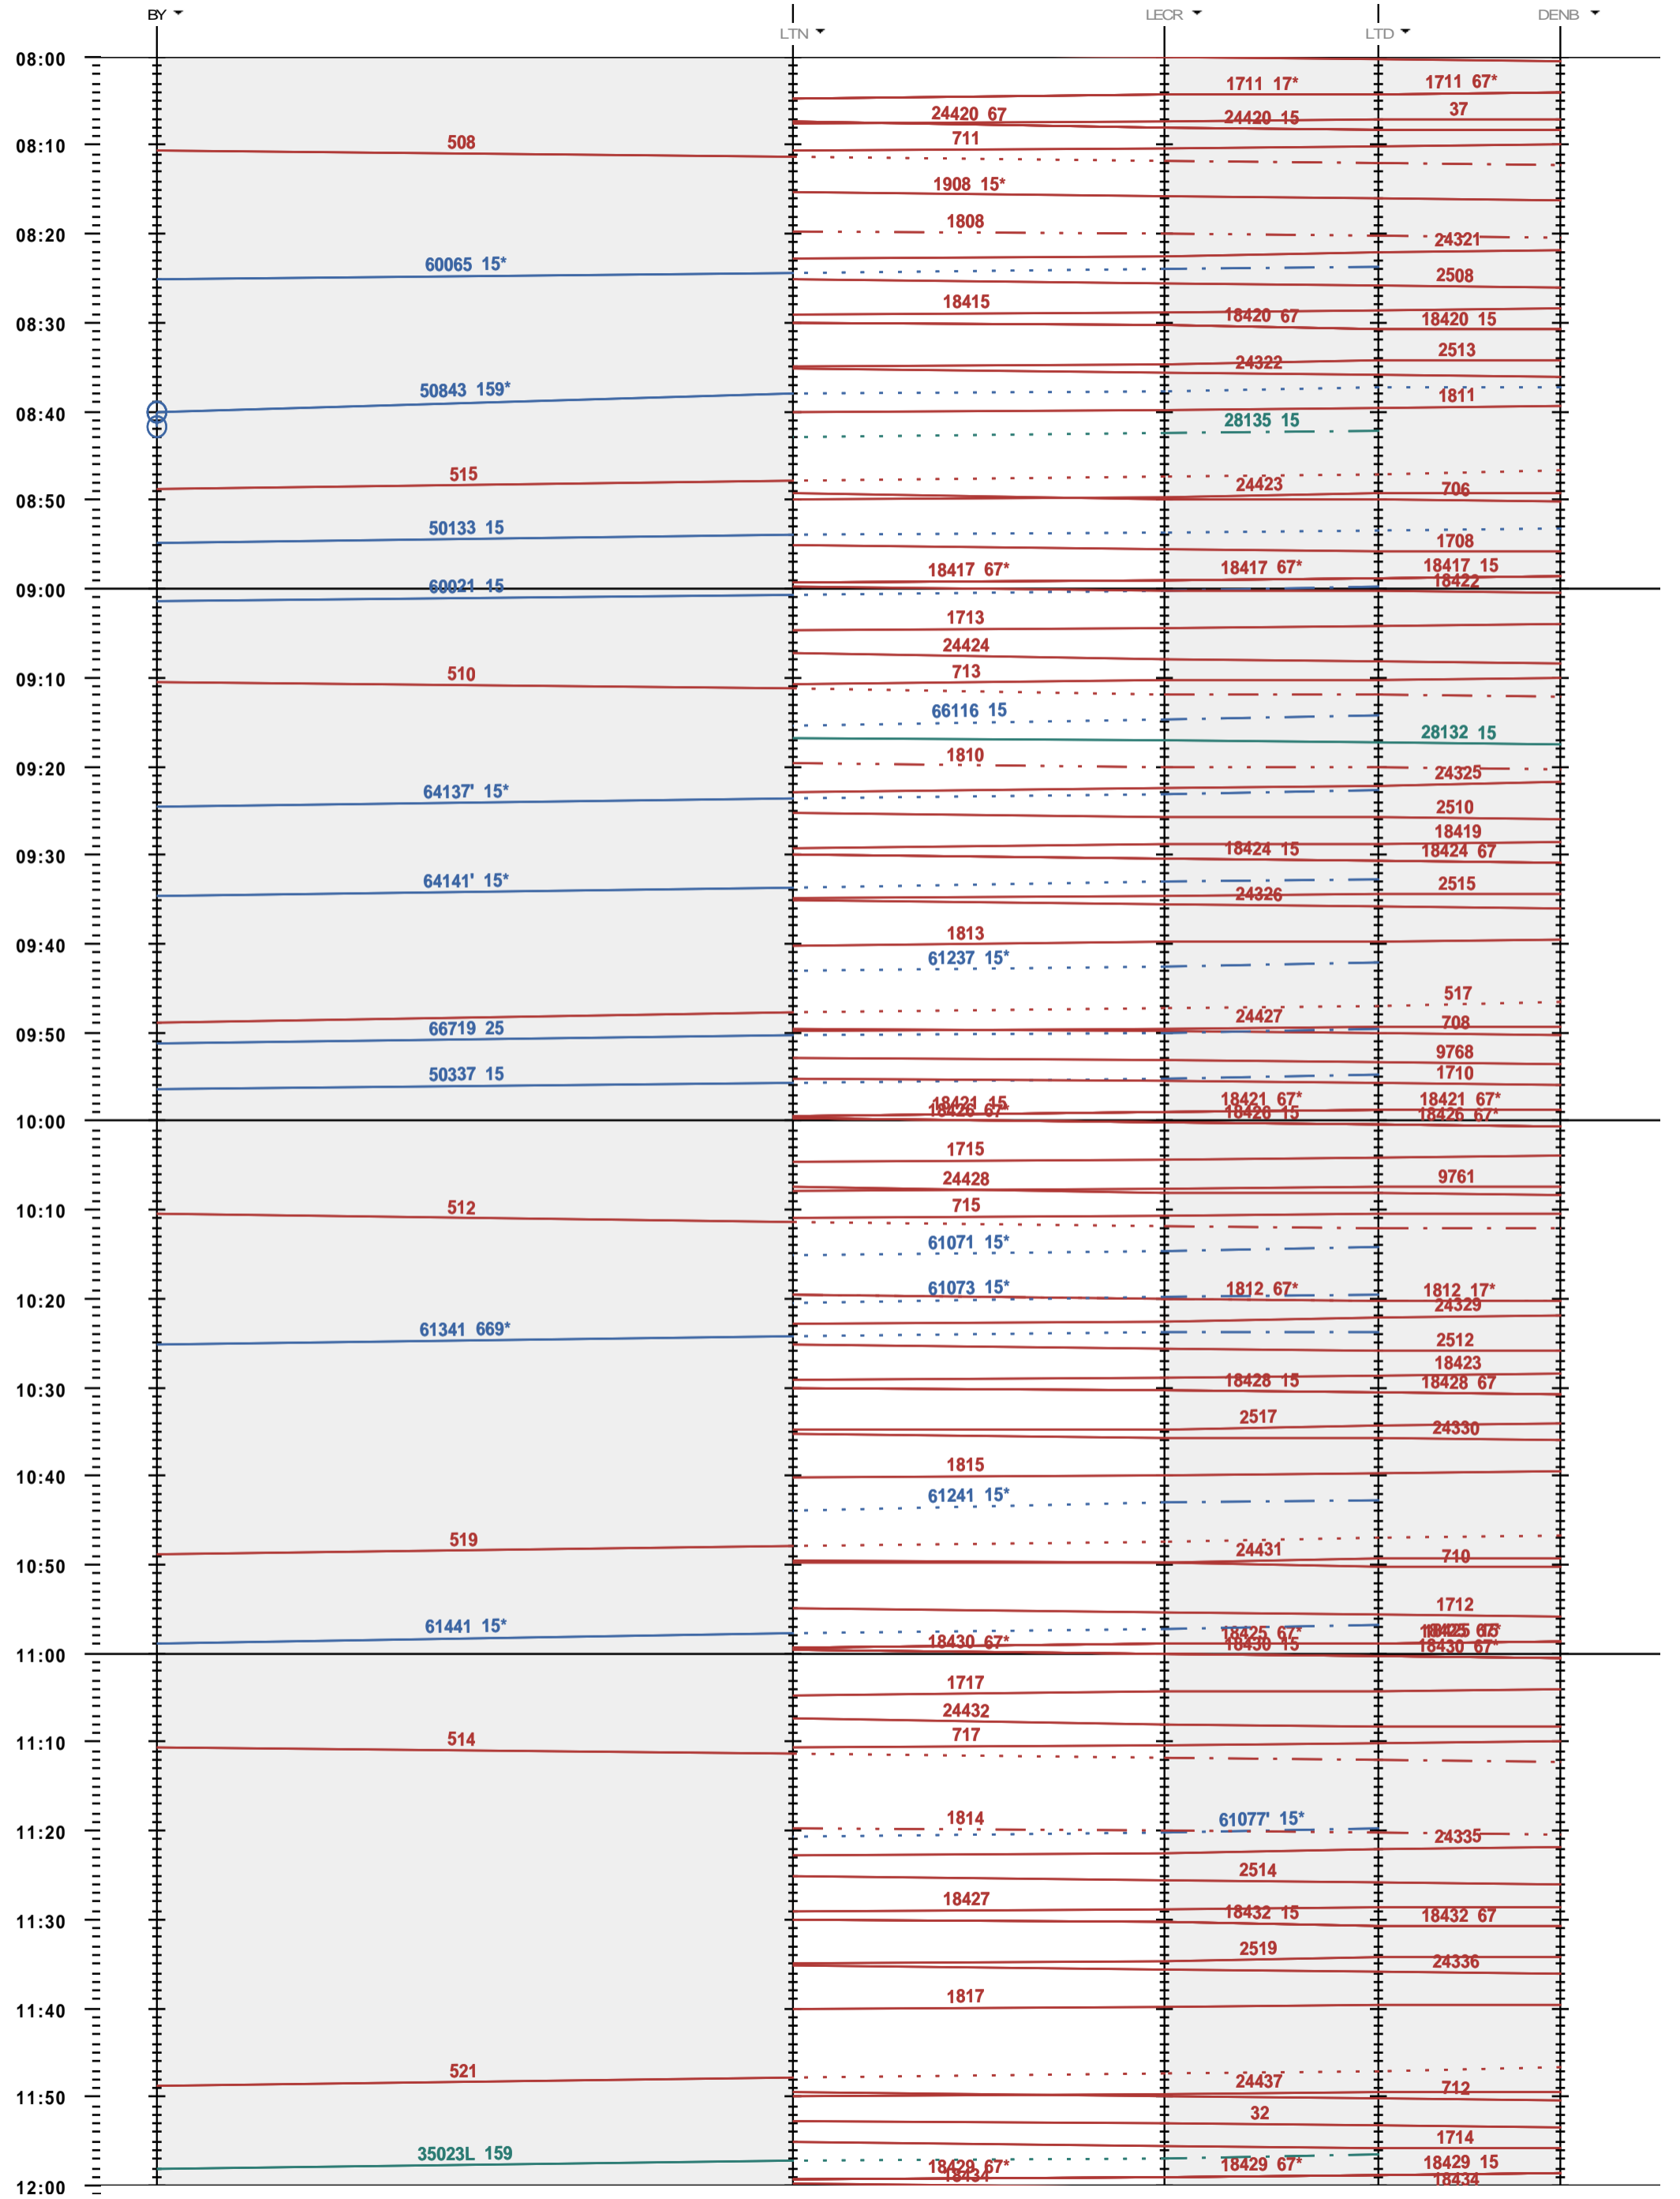

245 - Bussigny - LTD - Denges B

Fahrplanperiode 2020 (15.12.2019 - 12.12.2020)
 Update
 Gültig ab 15.12.2019

245 - Bussigny - LTD - Denges B

Fahrplanperiode 2020 (15.12.2019 - 12.12.2020)
 Update
 Gültig ab 15.12.2019