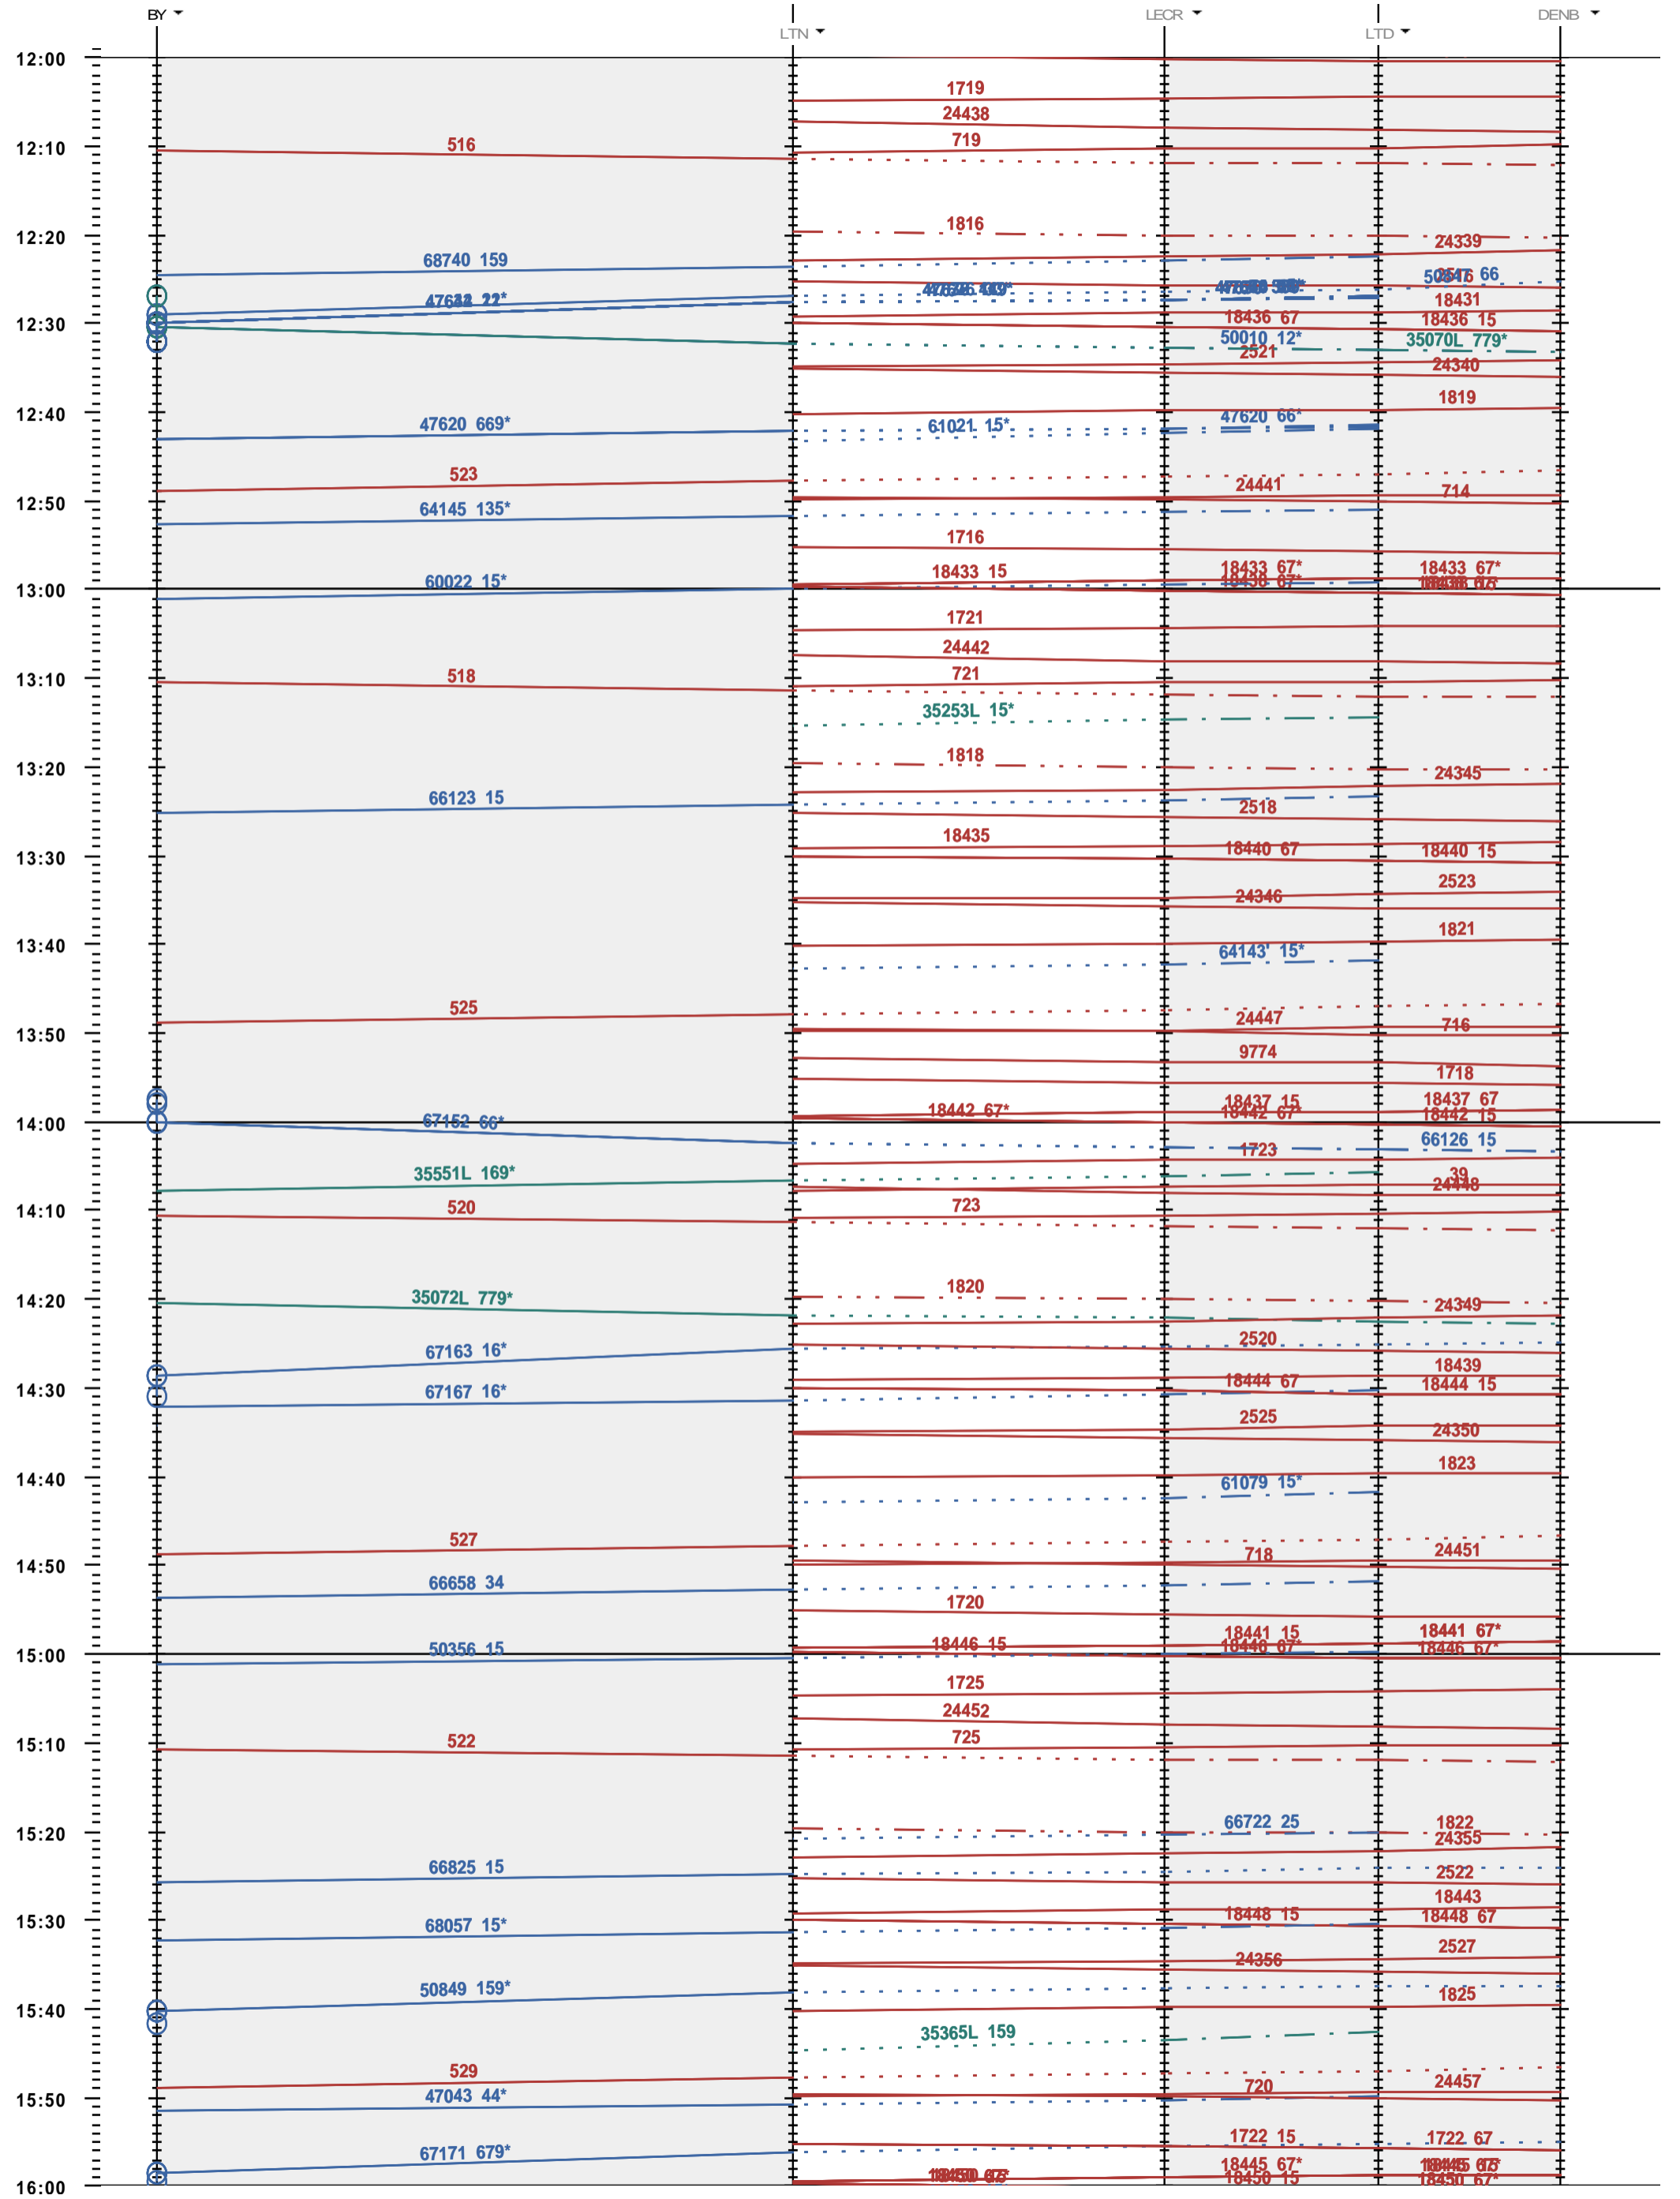

245 - Bussigny - LTD - Denges B

Fahrplanperiode 2020 (15.12.2019 - 12.12.2020)
 Update
 Gültig ab 15.12.2019

245 - Bussigny - LTD - Denges B

Fahrplanperiode 2020 (15.12.2019 - 12.12.2020)
 Update
 Gültig ab 15.12.2019