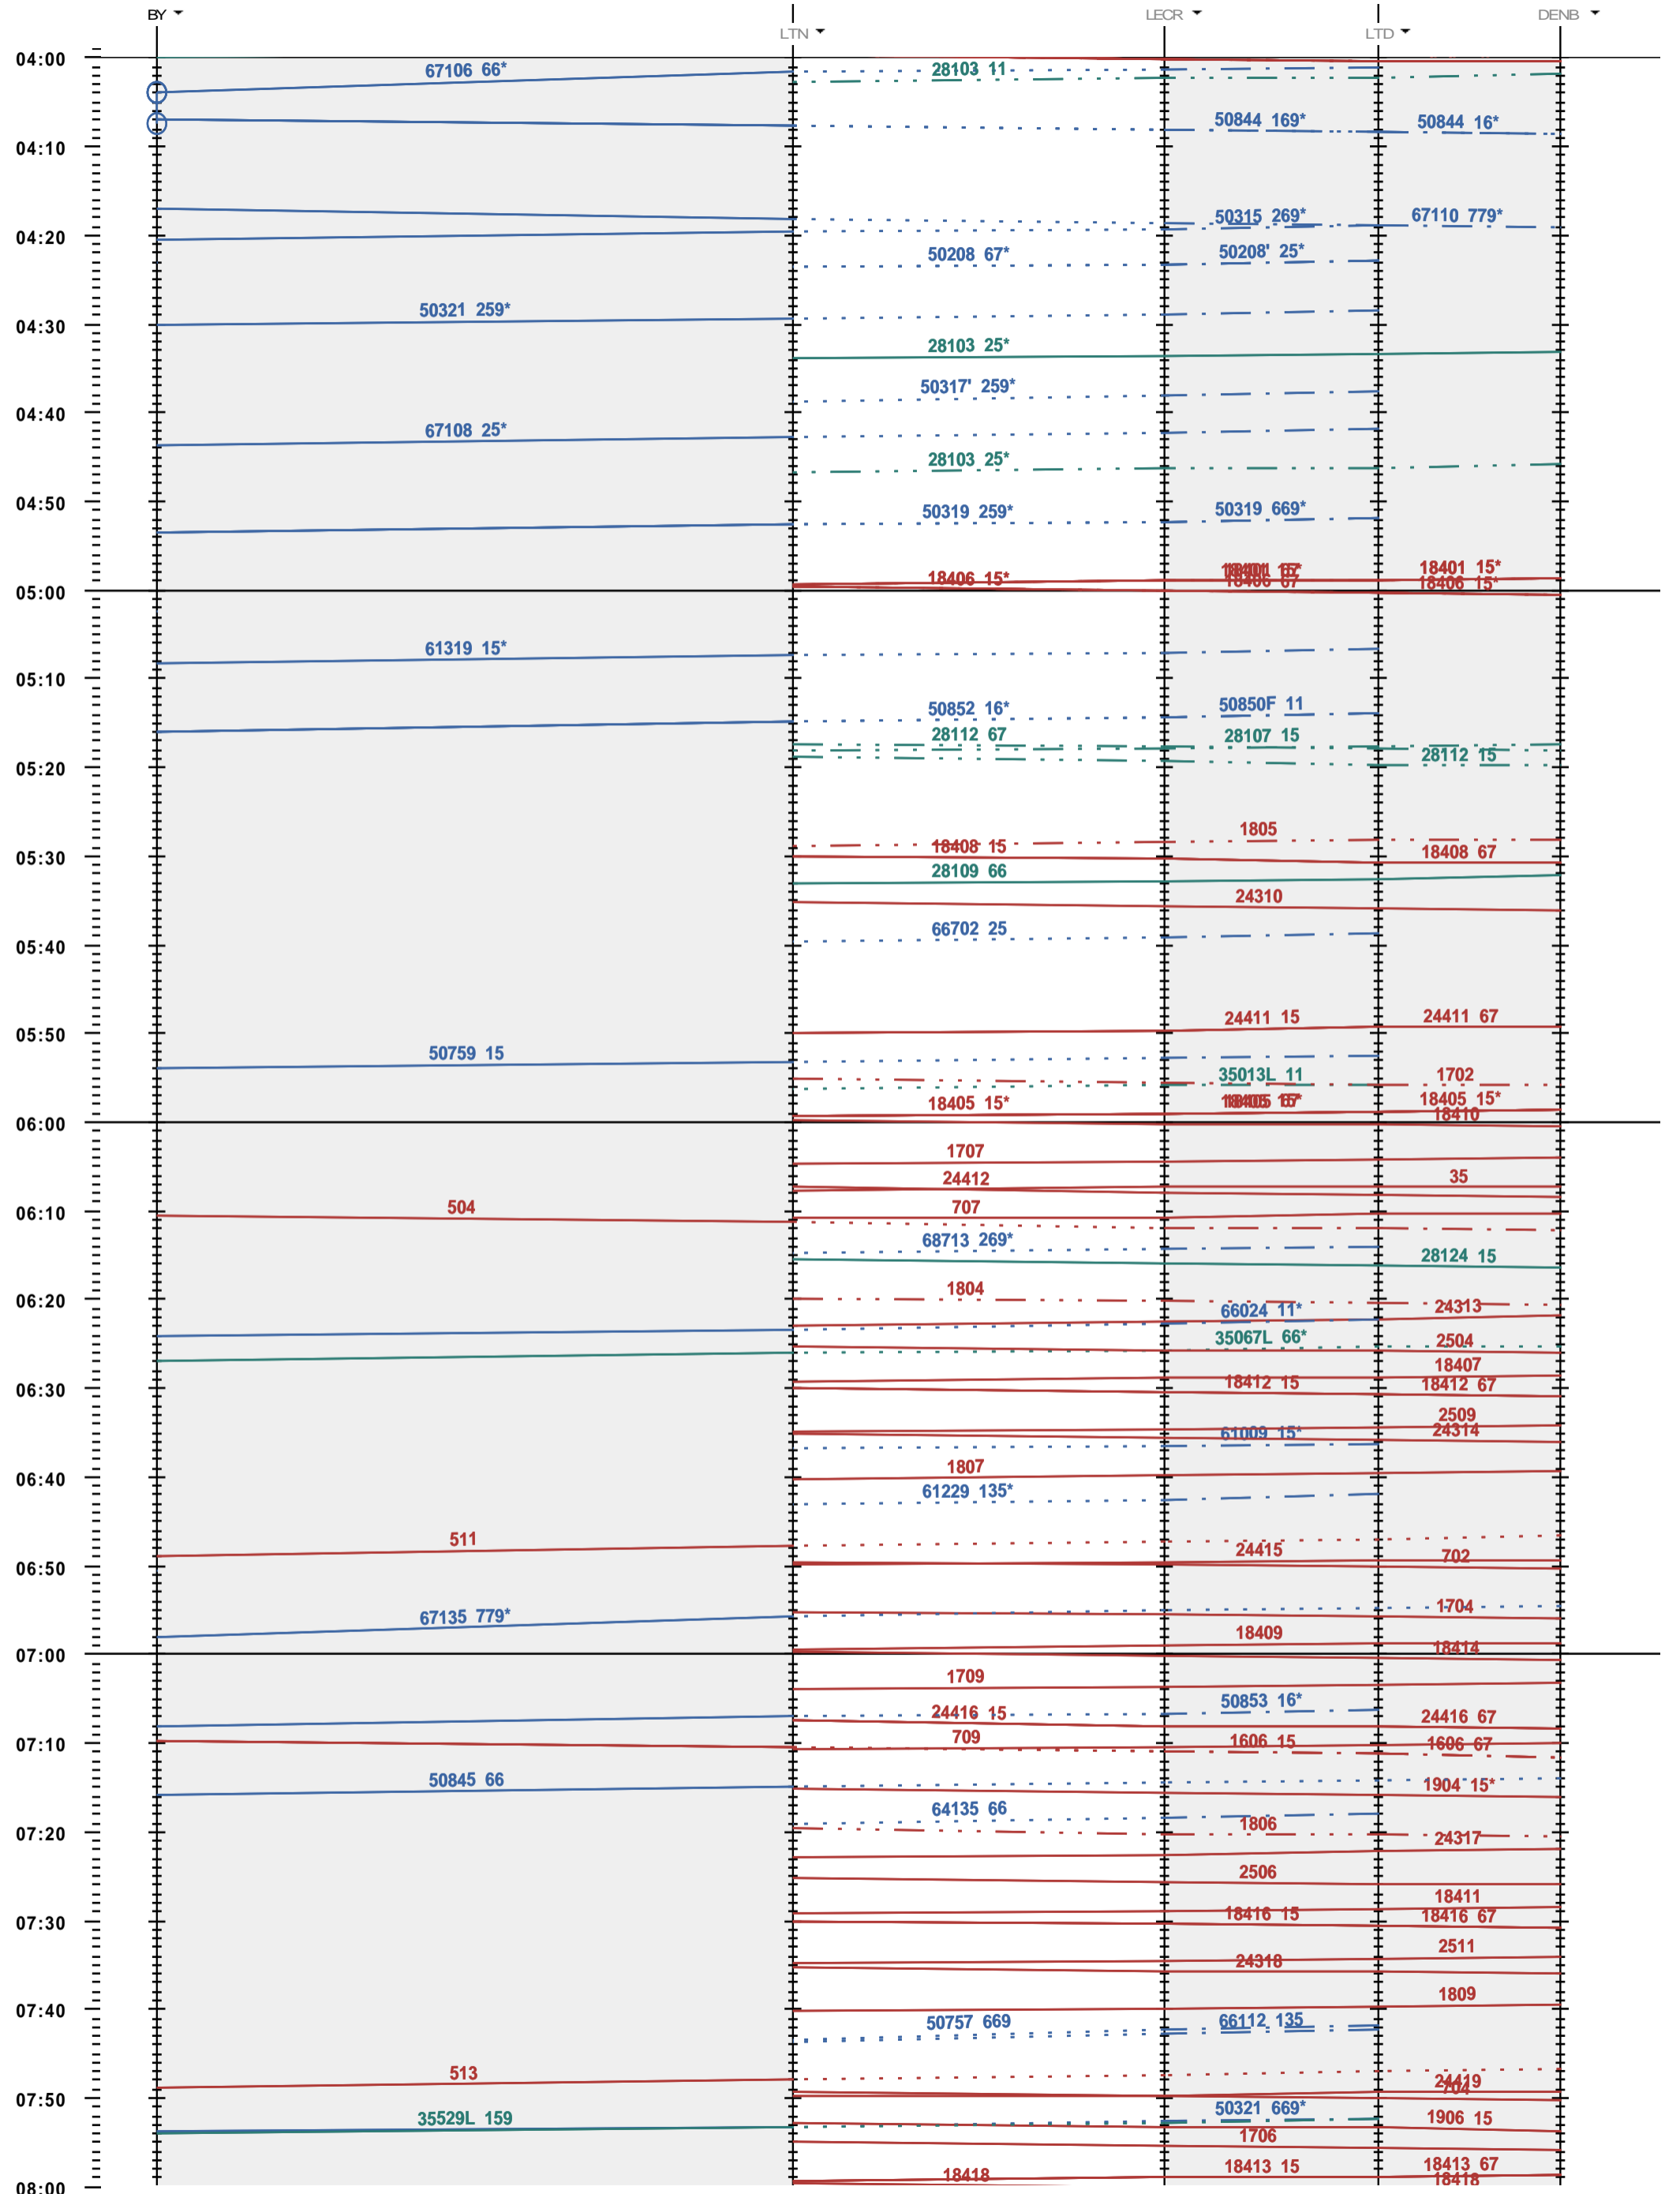

245 - Bussigny - LTD - Denges B

Fahrplanperiode 2020 (15.12.2019 - 12.12.2020)
 Update
 Gültig ab 15.12.2019

245 - Bussigny - LTD - Denges B

Fahrplanperiode 2020 (15.12.2019 - 12.12.2020)
 Update
 Gültig ab 15.12.2019