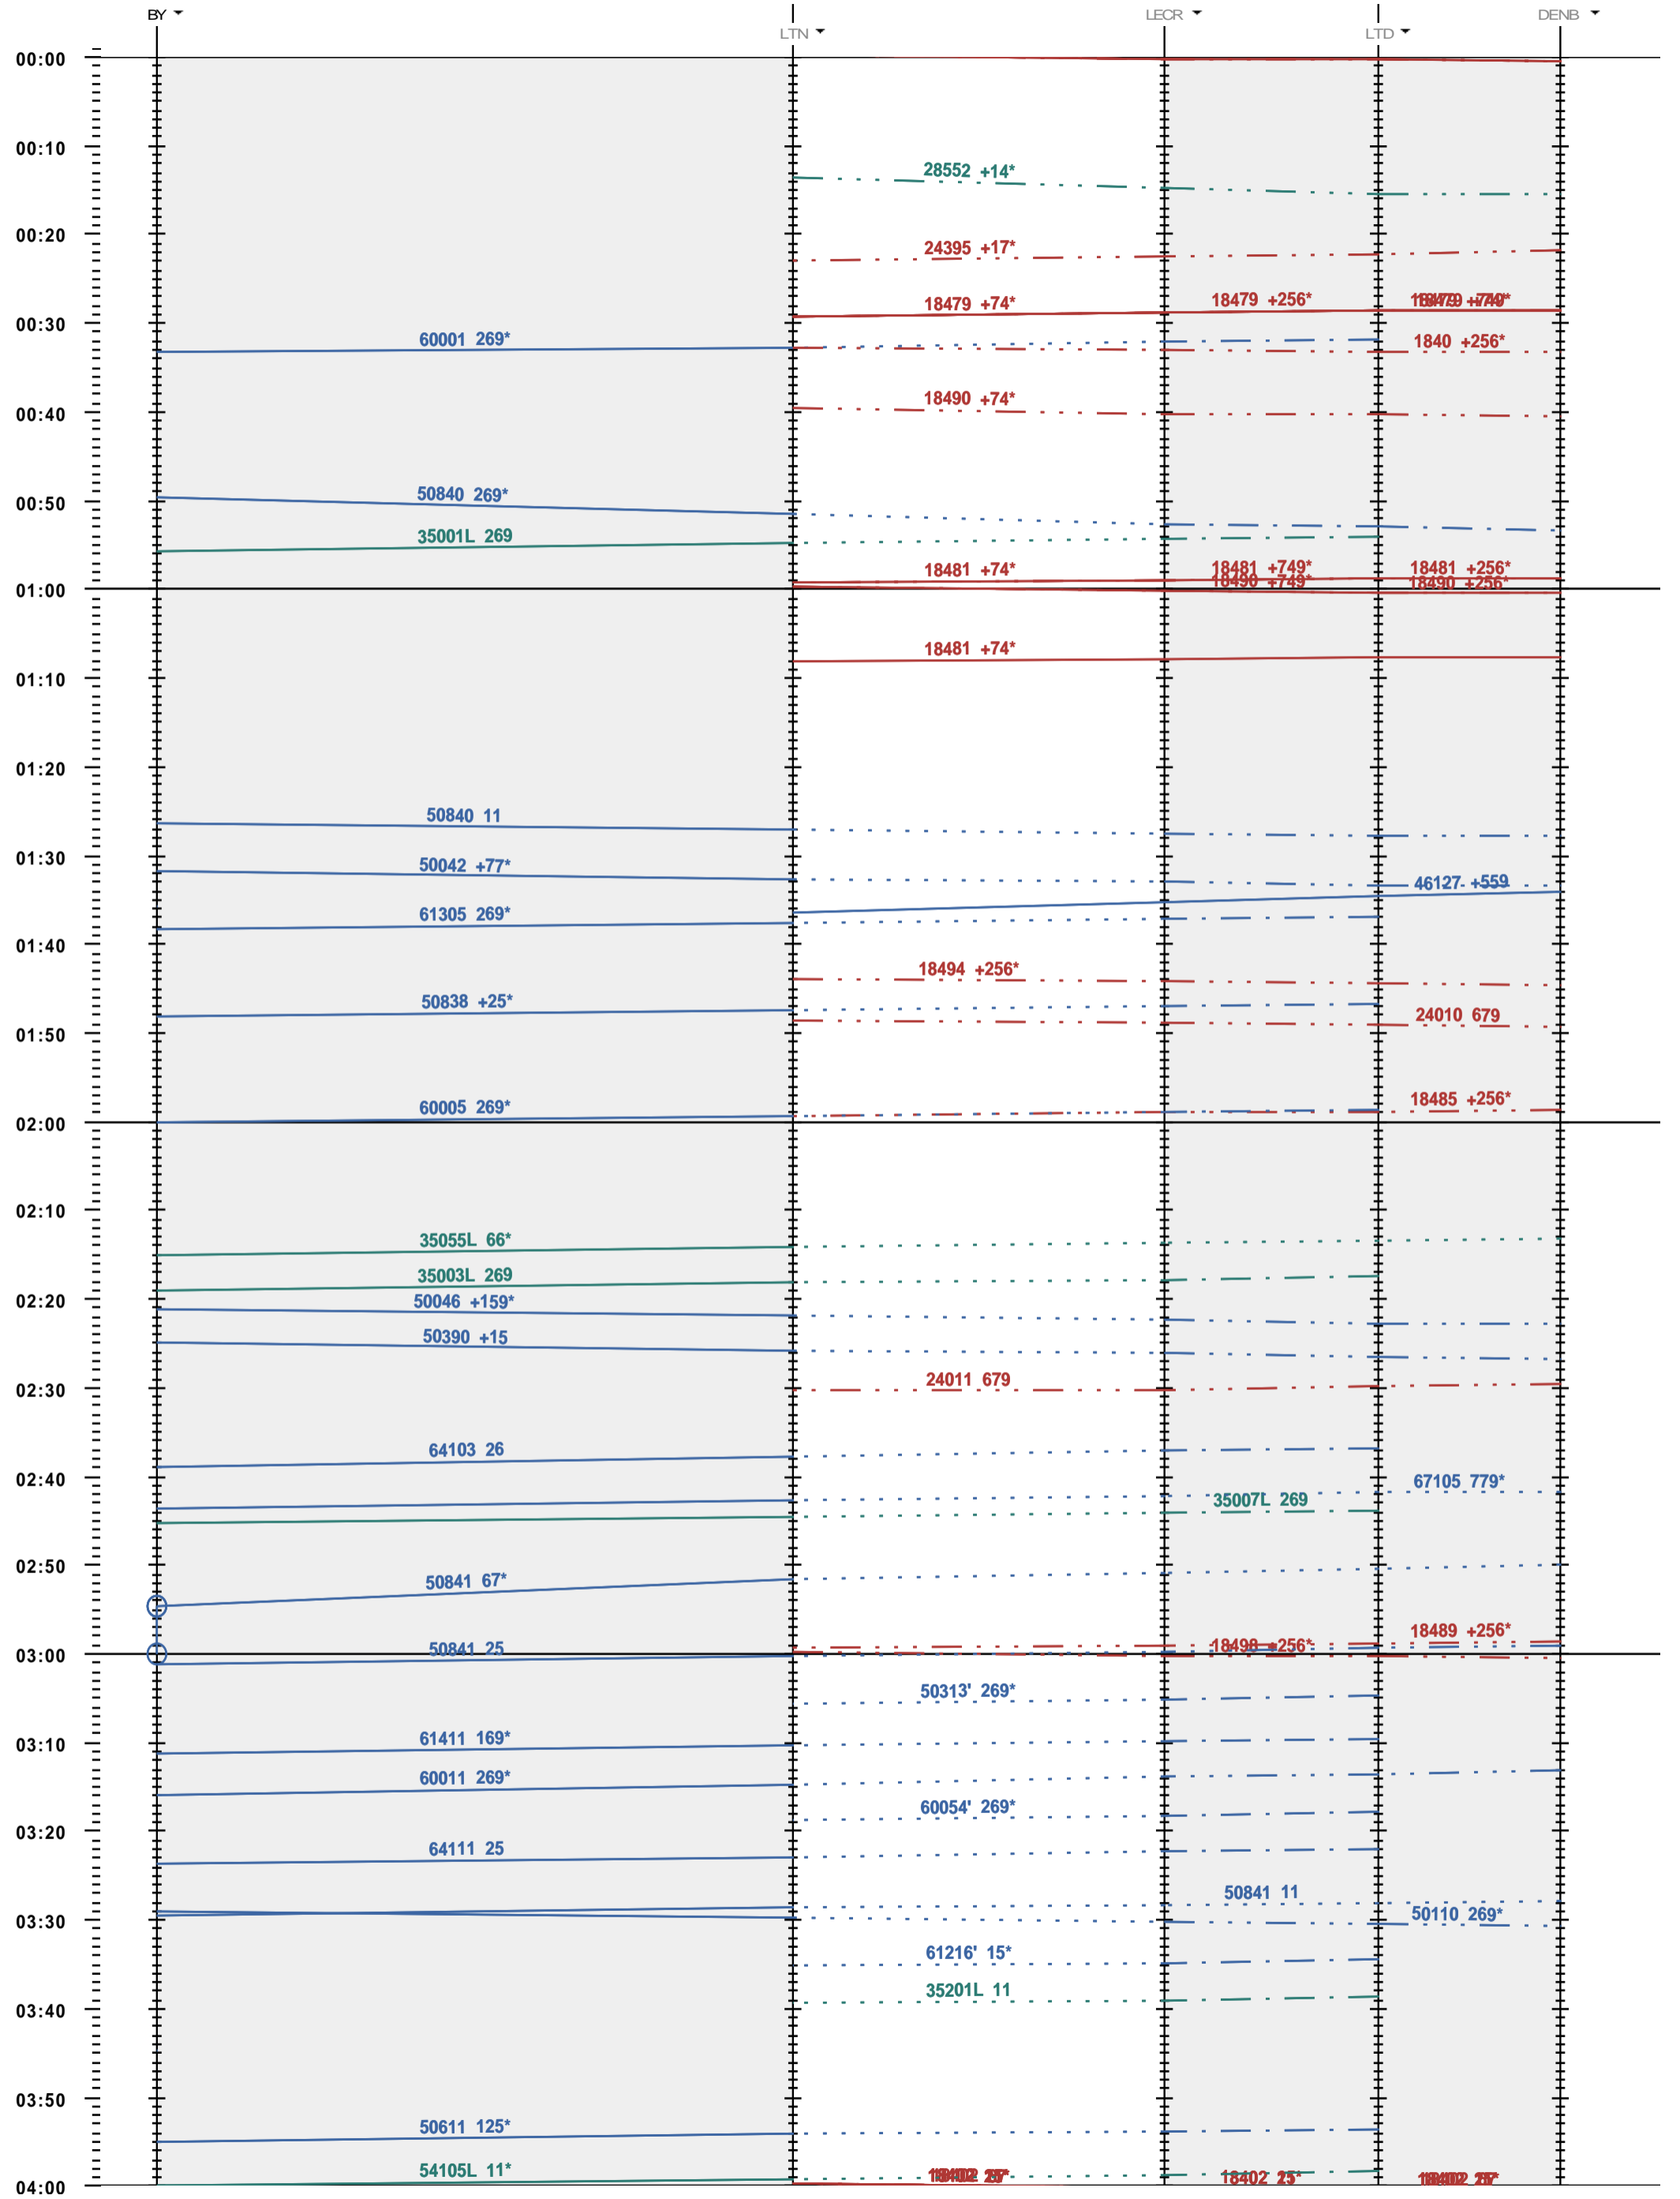

245 - Bussigny - LTD - Denges B

Fahrplanperiode 2020 (15.12.2019 - 12.12.2020)
 Update
 Gültig ab 15.12.2019

245 - Bussigny - LTD - Denges B

Fahrplanperiode 2020 (15.12.2019 - 12.12.2020)
 Update
 Gültig ab 15.12.2019