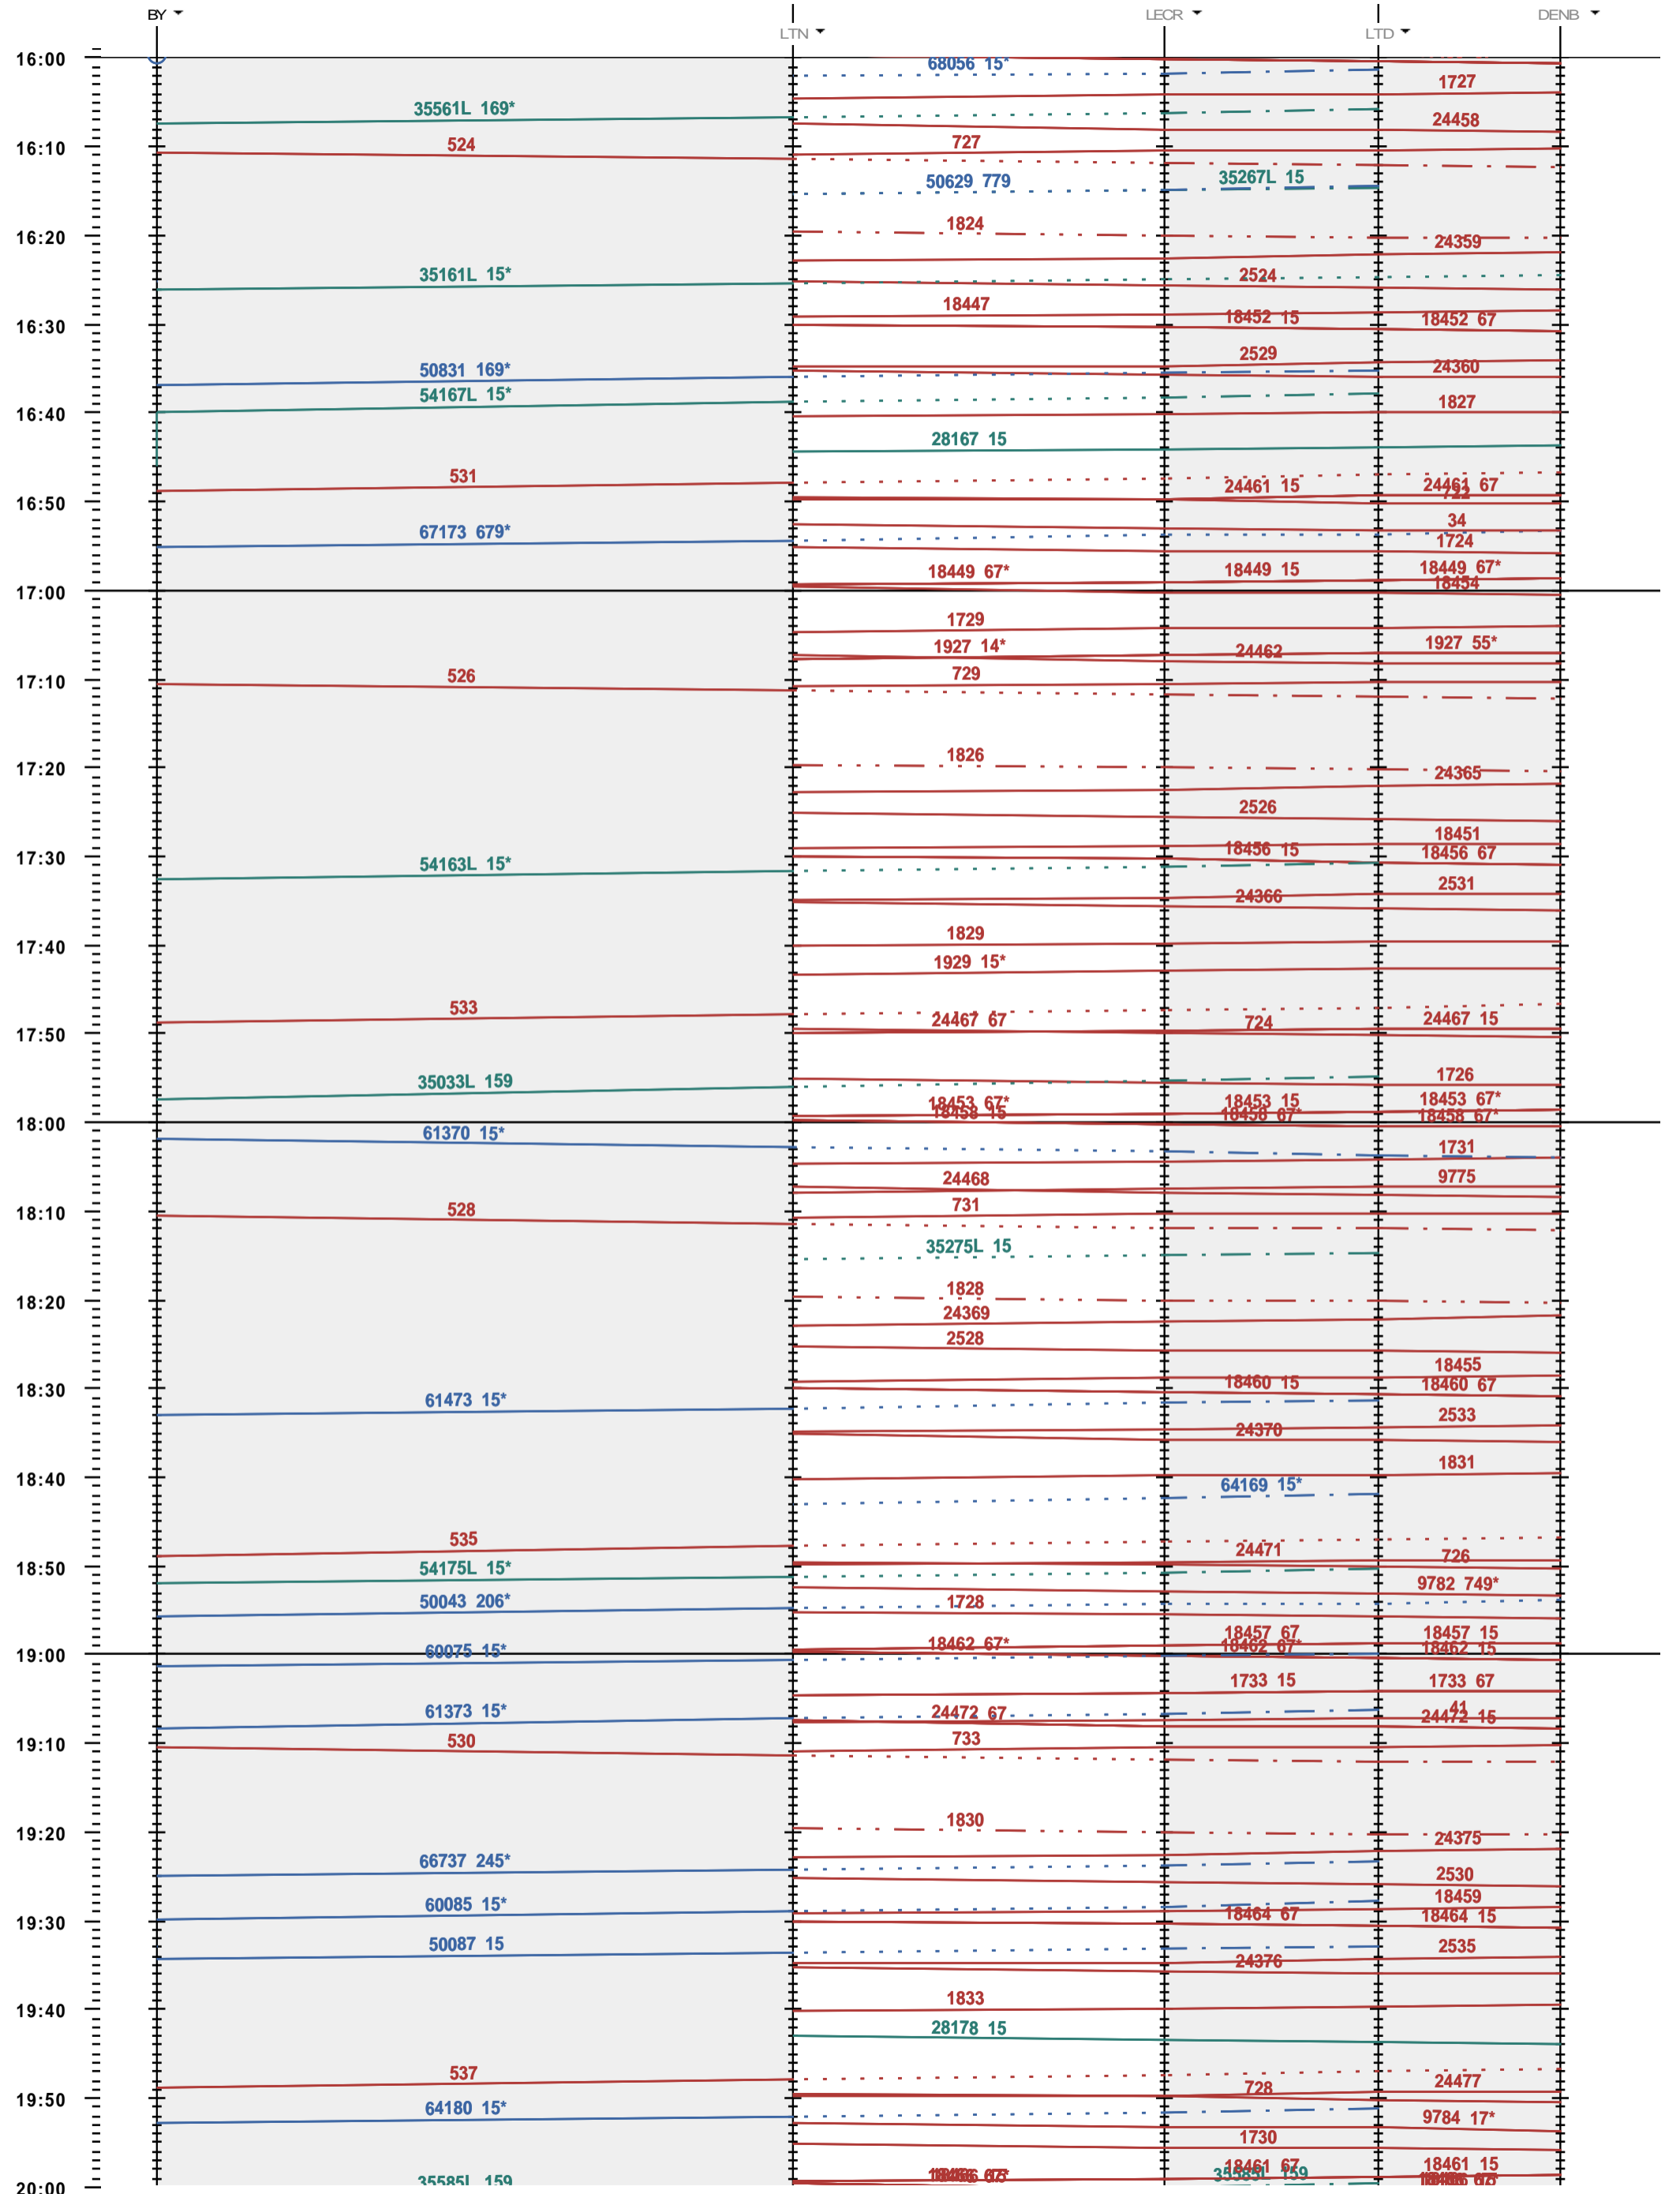

245 - Bussigny - LTD - Denges B

Fahrplanperiode 2020 (15.12.2019 - 12.12.2020)
 Update
 Gültig ab 15.12.2019

245 - Bussigny - LTD - Denges B

Fahrplanperiode 2020 (15.12.2019 - 12.12.2020)
 Update
 Gültig ab 15.12.2019