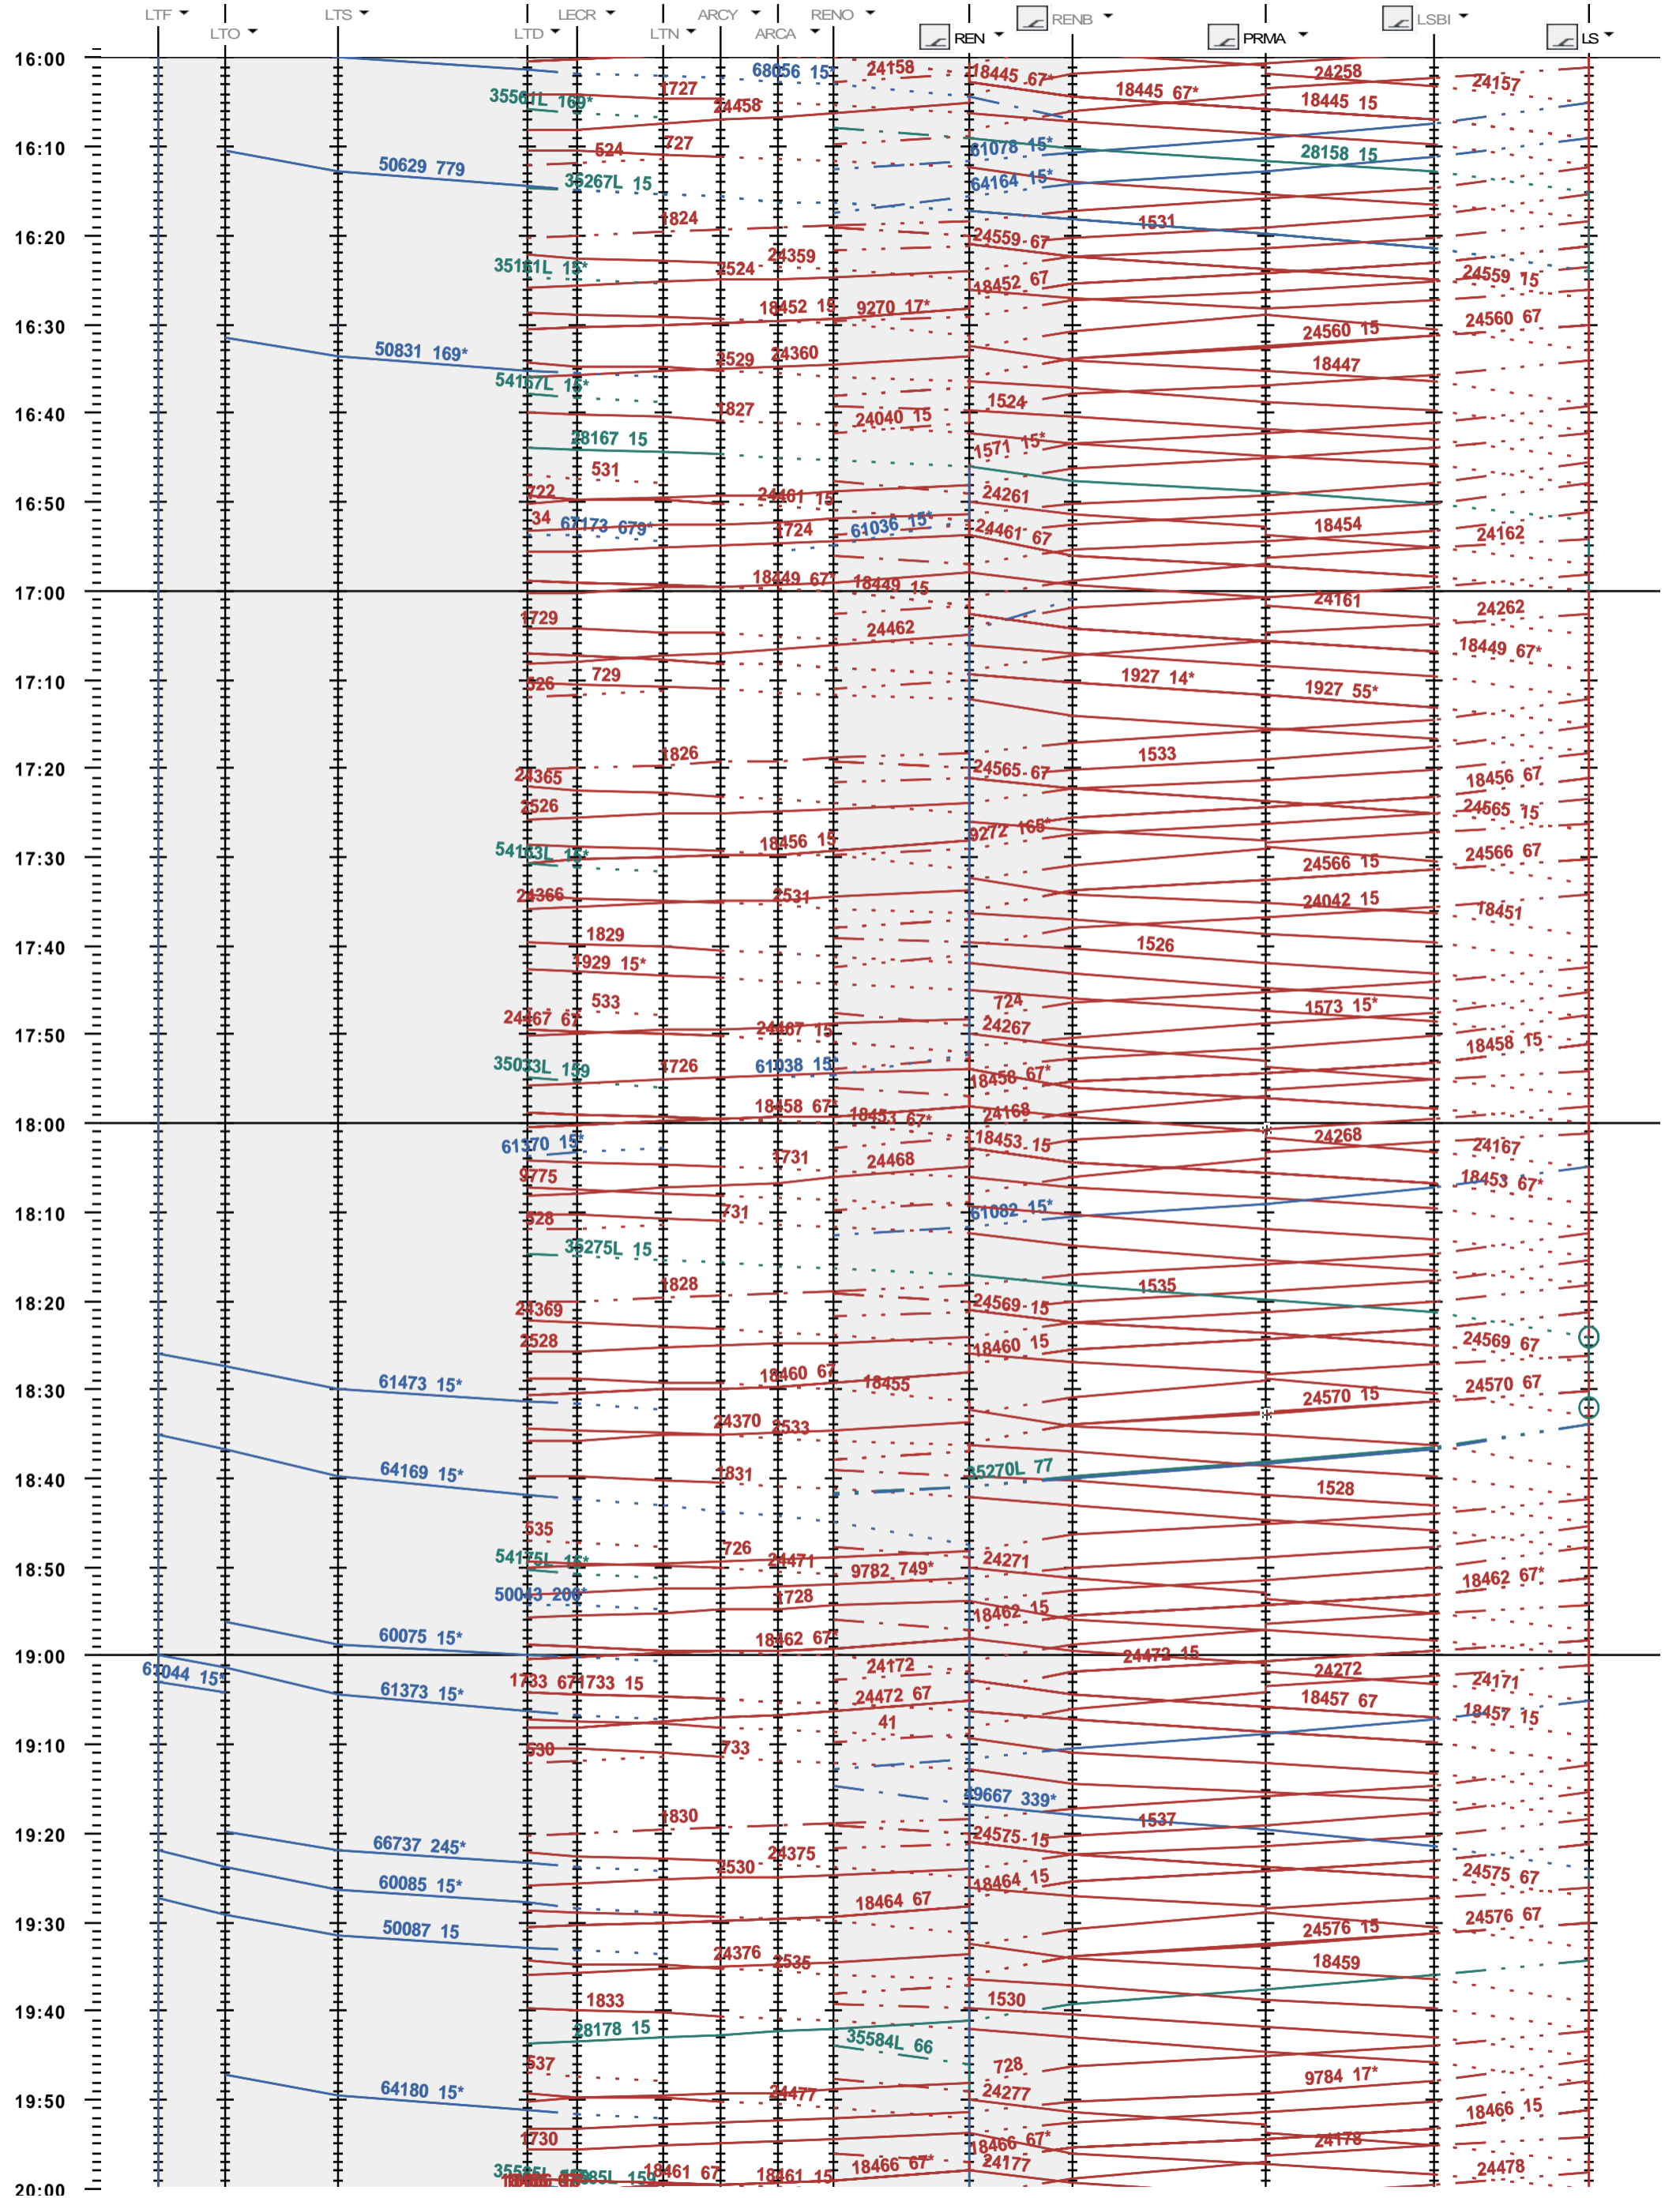

246 - LTF - boucle Lécheires - 800 - 600 - Lausanne

Fahrplanperiode 2020 (15.12.2019 - 12.12.2020)  
 Update  
 Gültig ab 15.12.2019

246 - LTF - boucle Lécheires - 800 - 600 - Lausanne

Fahrplanperiode 2020 (15.12.2019 - 12.12.2020)  
 Update  
 Gültig ab 15.12.2019