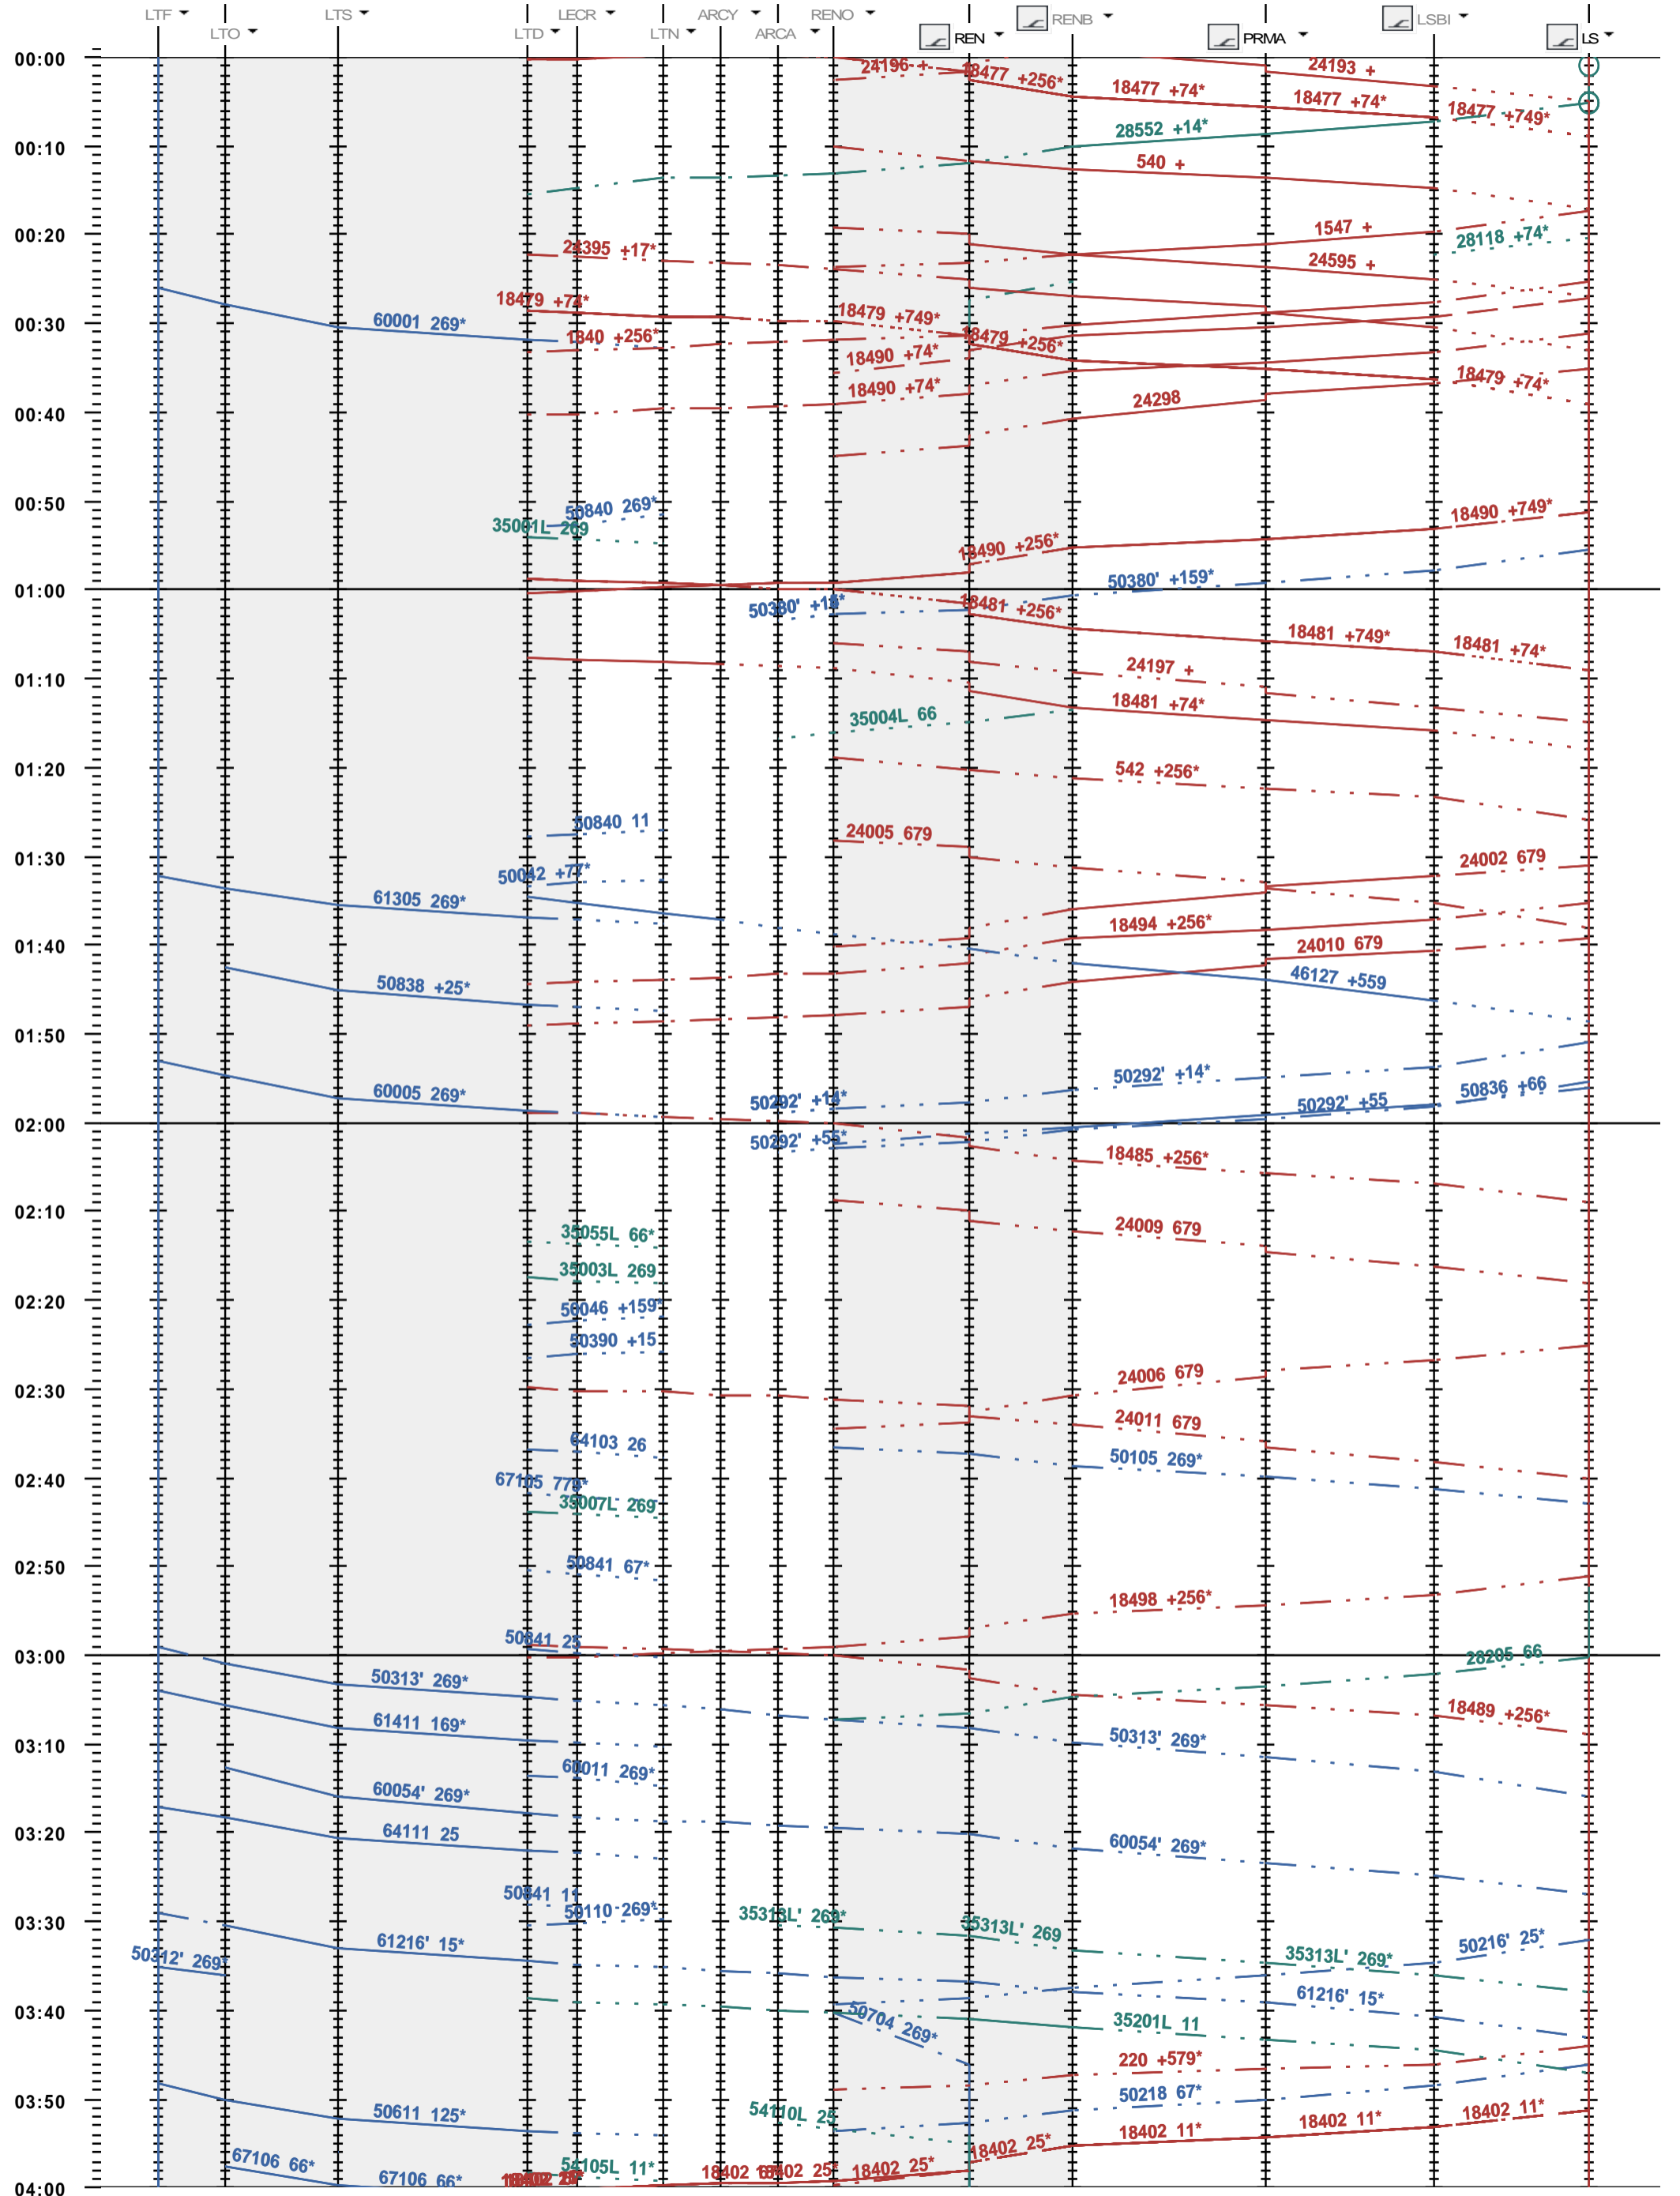

246 - LTF - boucle Lécheires - 800 - 600 - Lausanne

Fahrplanperiode 2020 (15.12.2019 - 12.12.2020)  
 Update  
 Gültig ab 15.12.2019

246 - LTF - boucle Lécheires - 800 - 600 - Lausanne

Fahrplanperiode 2020 (15.12.2019 - 12.12.2020)  
 Update  
 Gültig ab 15.12.2019