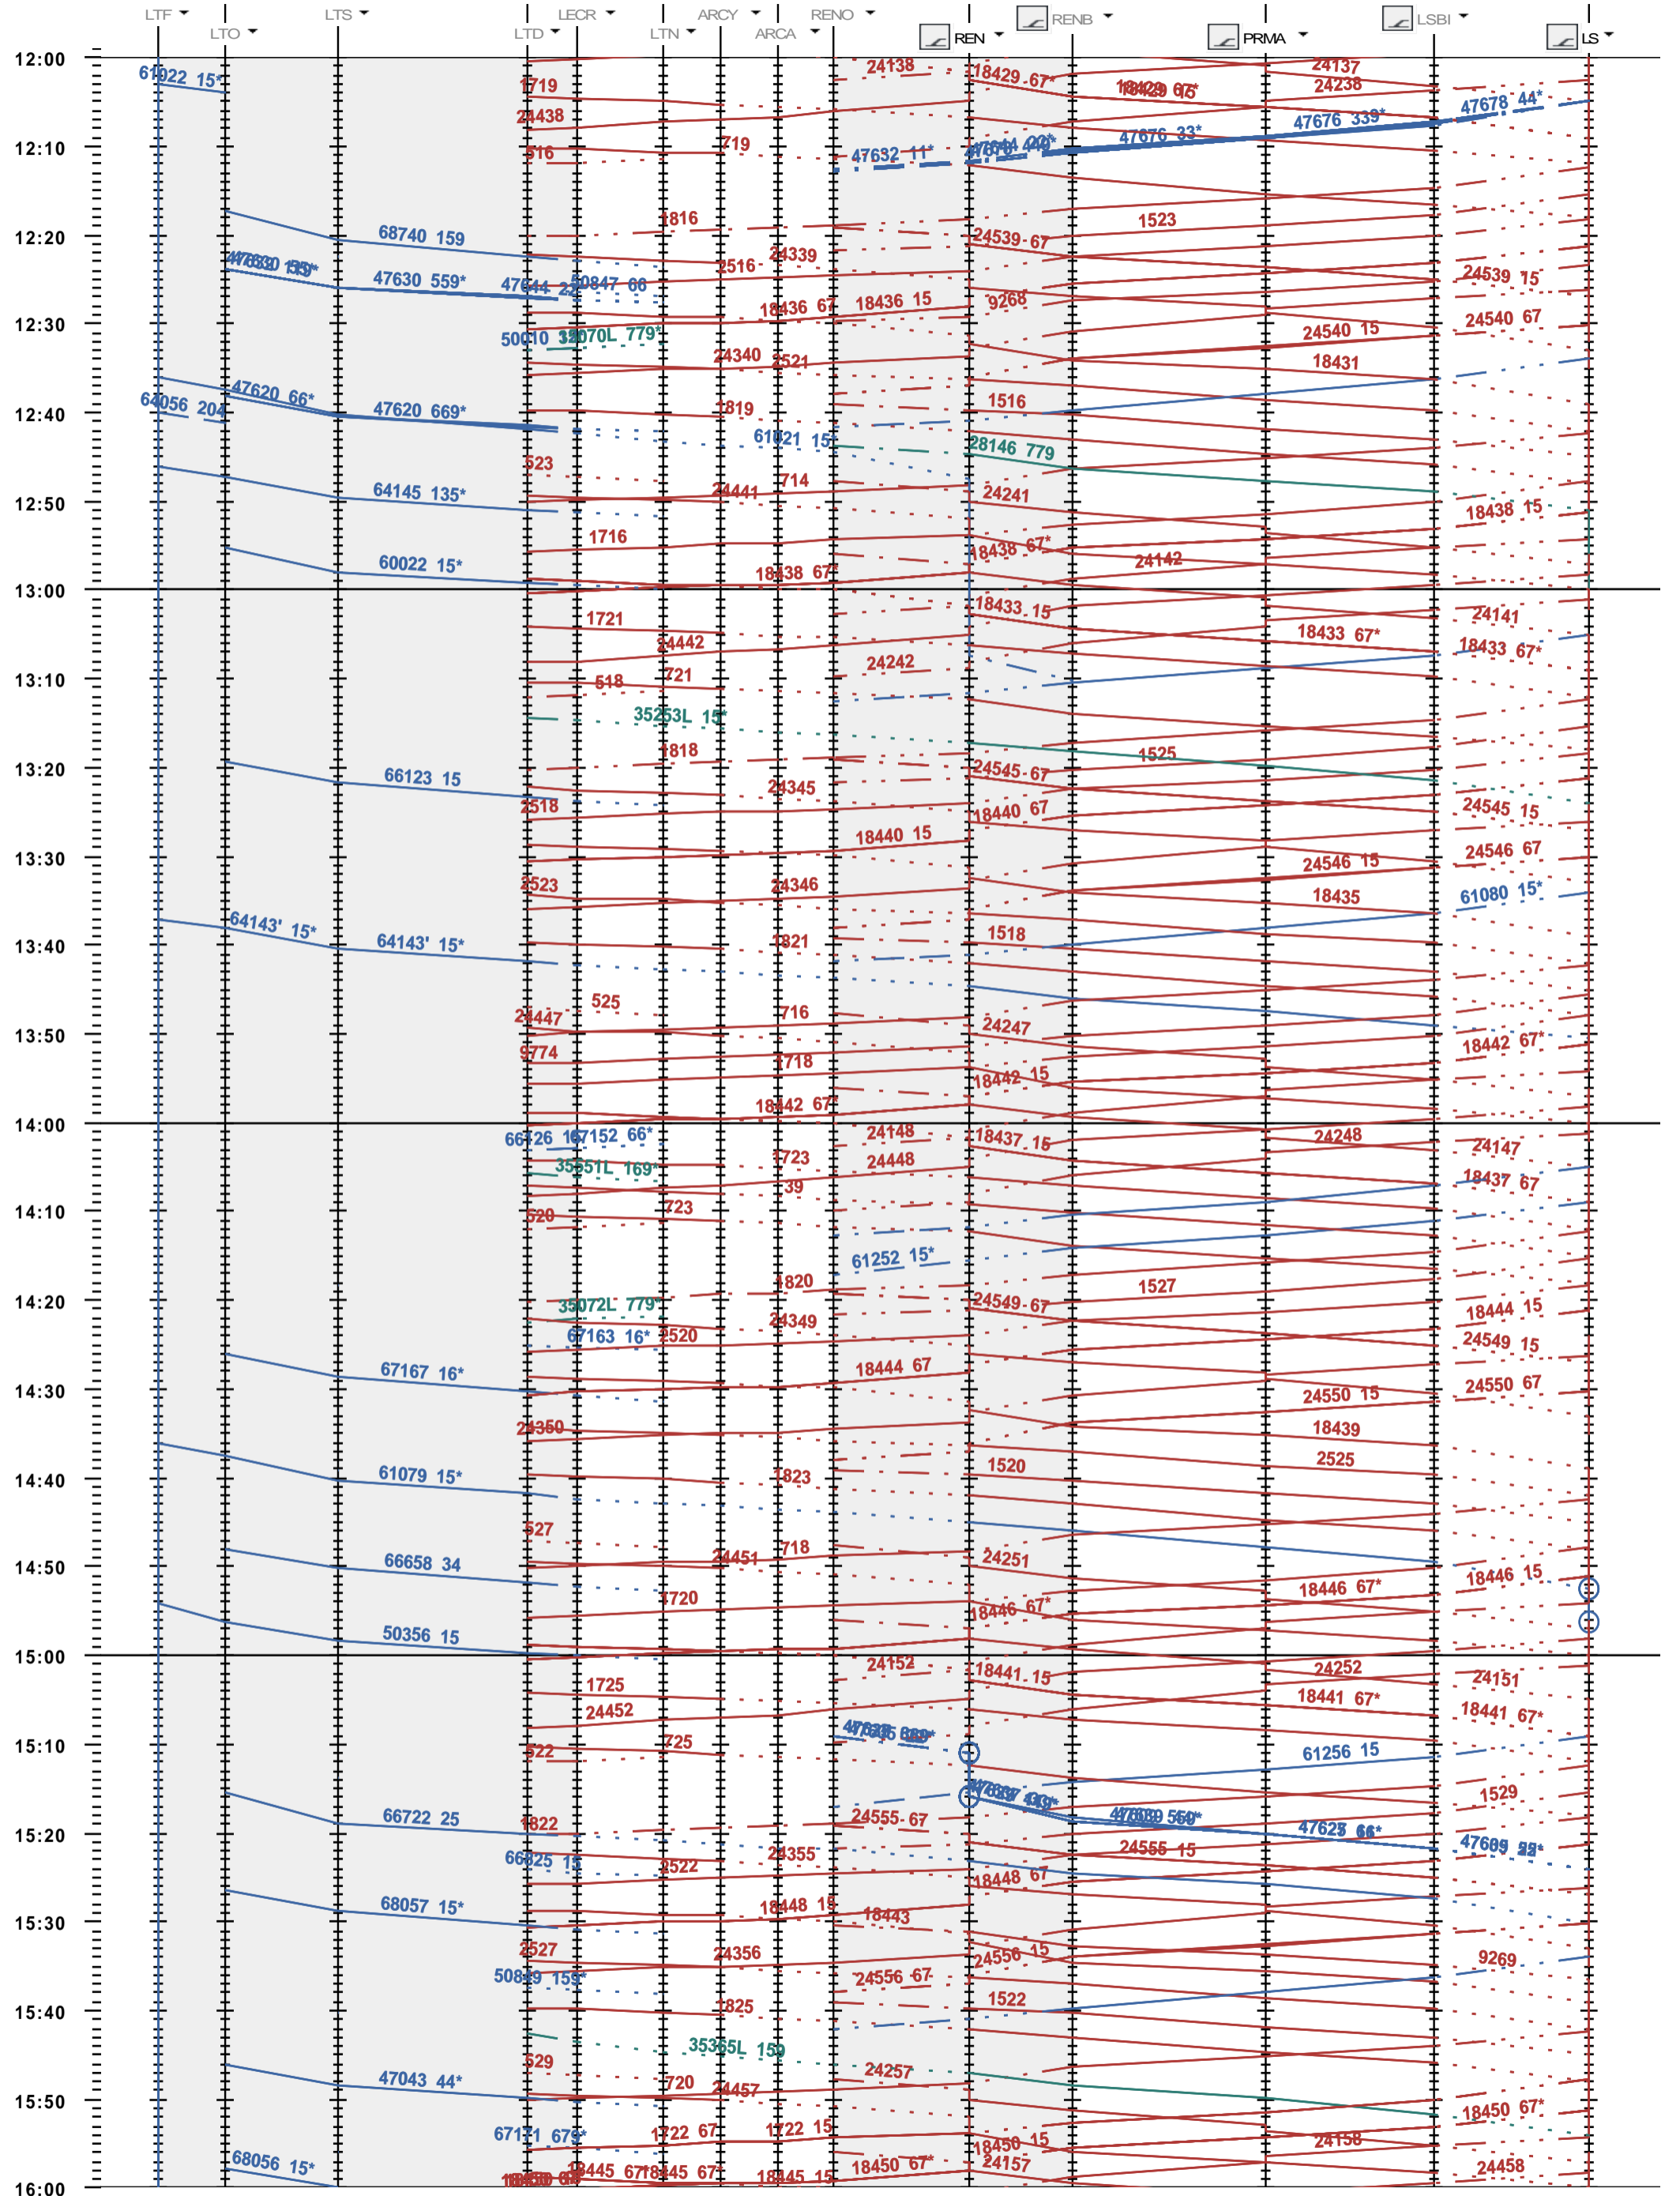

246 - LTF - boucle Lécheires - 800 - 600 - Lausanne

Fahrplanperiode 2020 (15.12.2019 - 12.12.2020)  
 Update  
 Gültig ab 15.12.2019

246 - LTF - boucle Lécheires - 800 - 600 - Lausanne

Fahrplanperiode 2020 (15.12.2019 - 12.12.2020)  
 Update  
 Gültig ab 15.12.2019