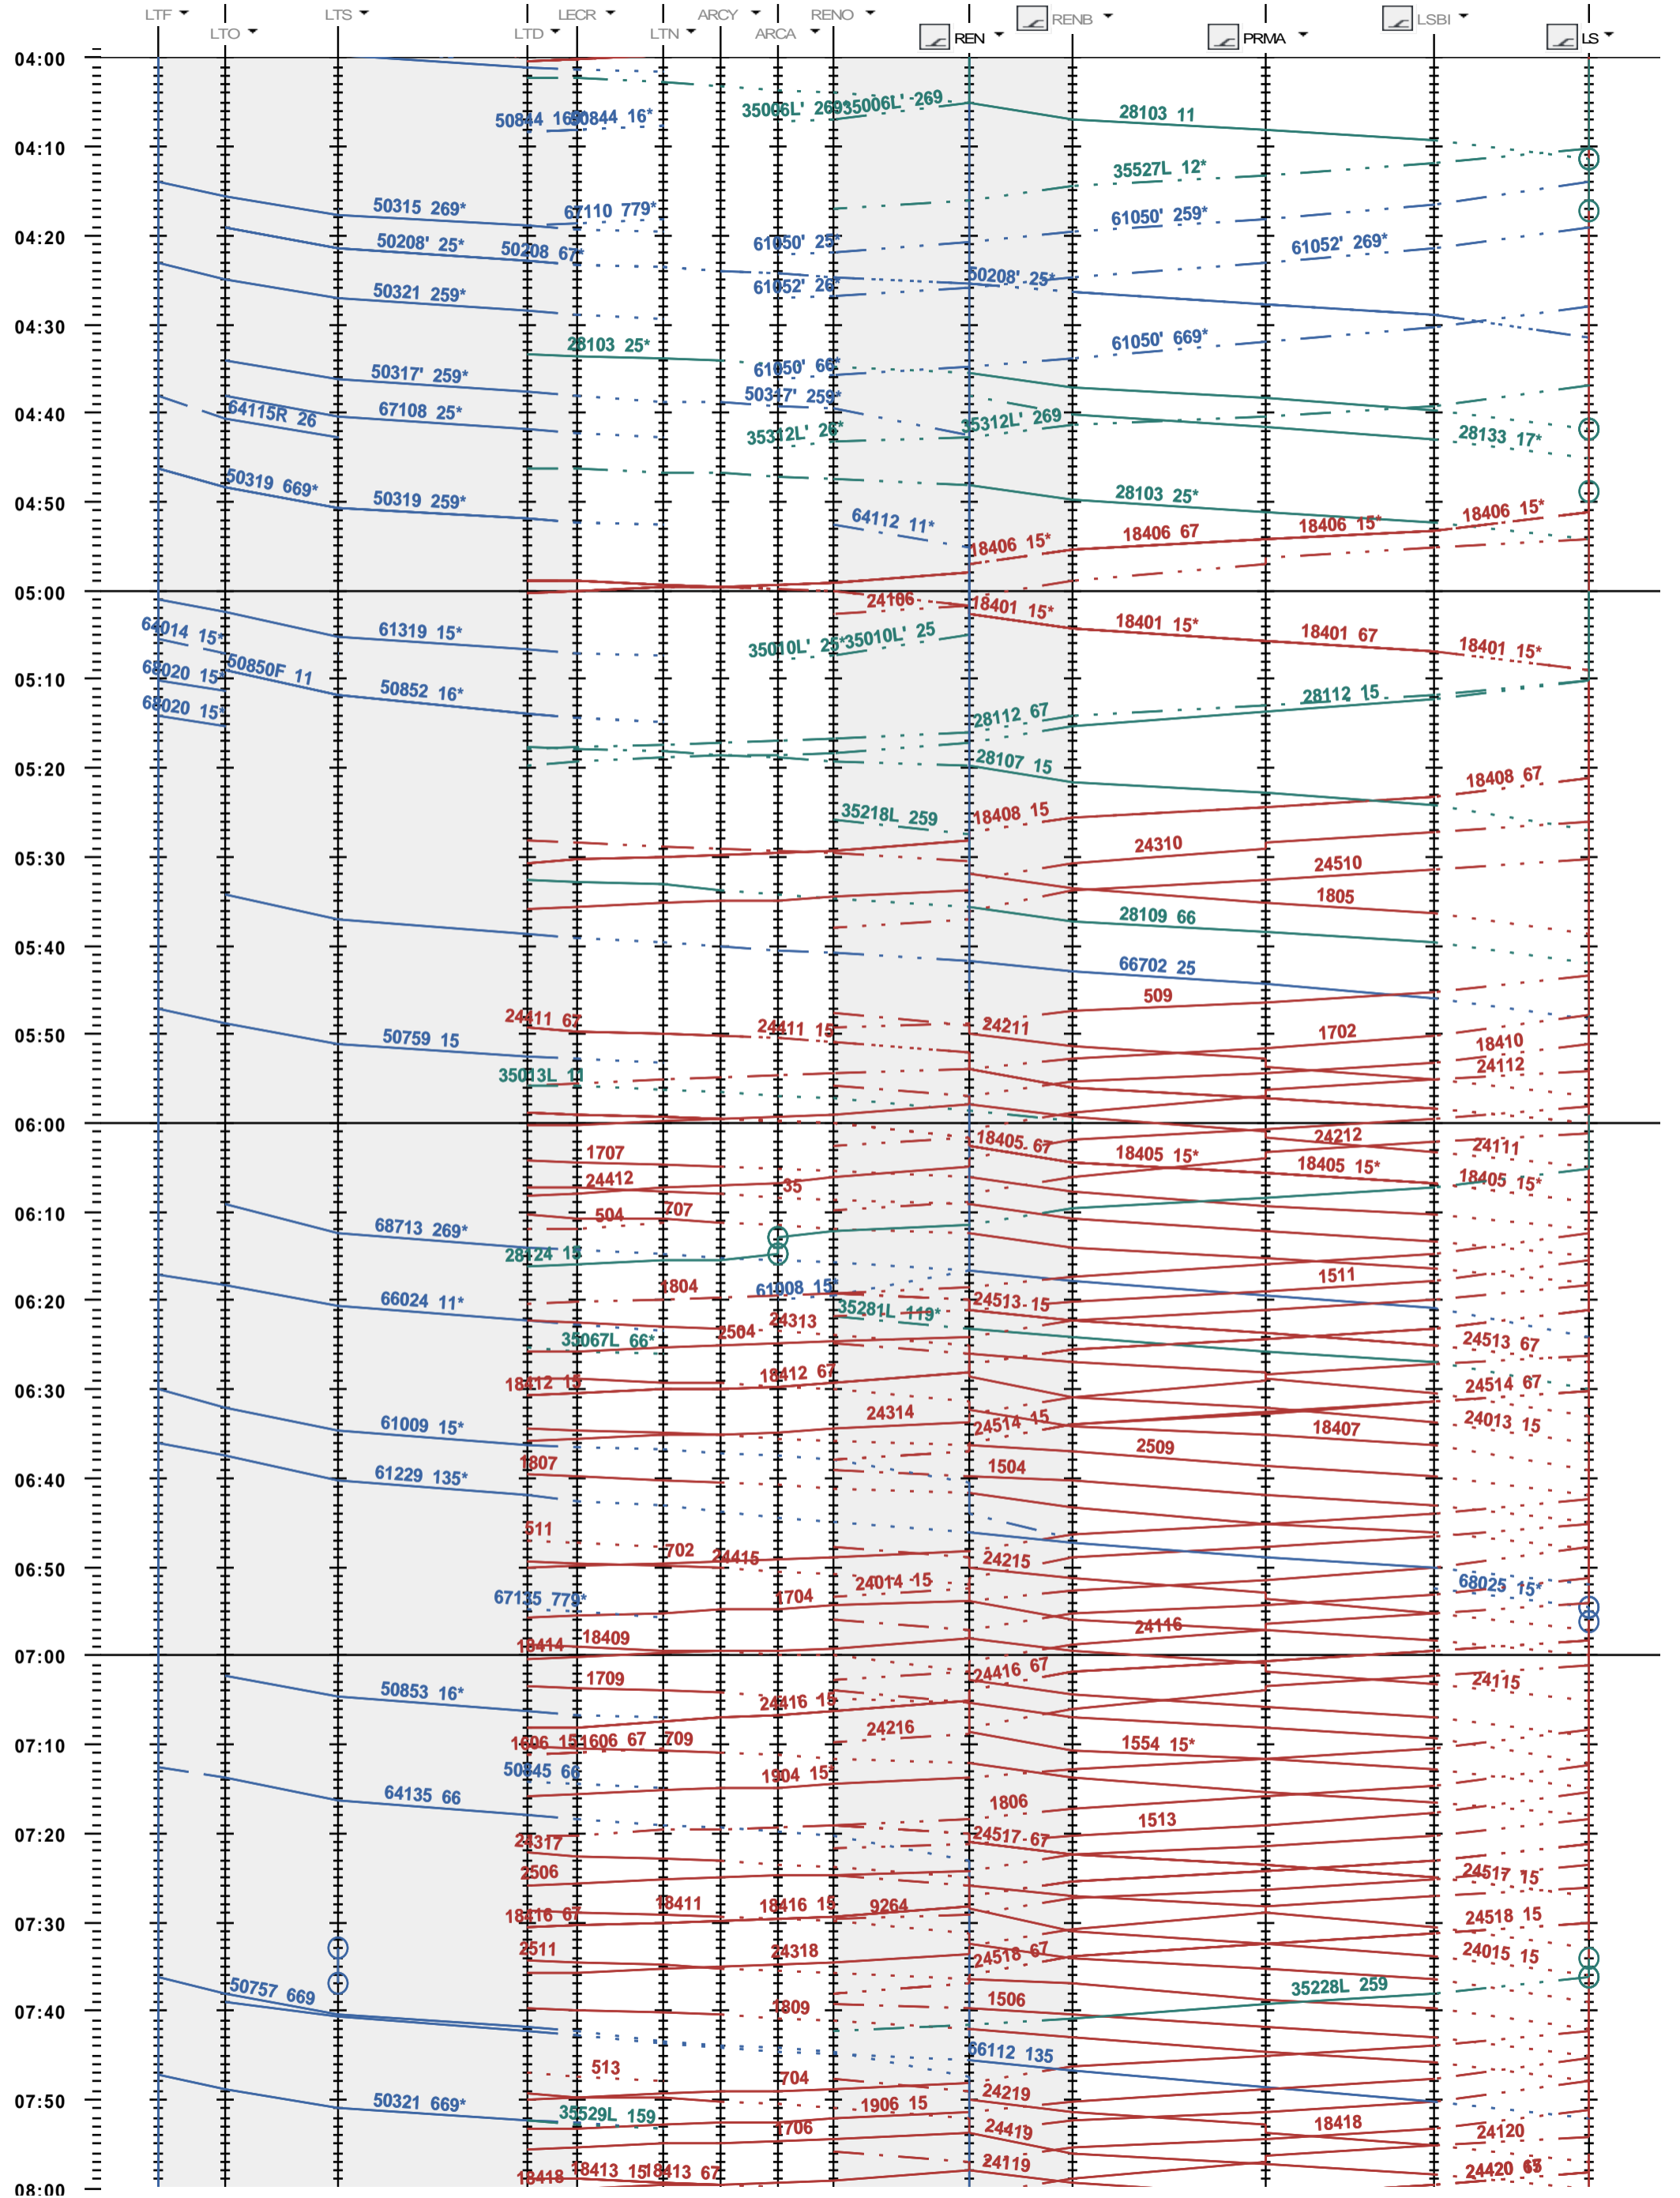

246 - LTF - boucle Lécheires - 800 - 600 - Lausanne

Fahrplanperiode 2020 (15.12.2019 - 12.12.2020)  
 Update  
 Gültig ab 15.12.2019

246 - LTF - boucle Lécheires - 800 - 600 - Lausanne

Fahrplanperiode 2020 (15.12.2019 - 12.12.2020)  
 Update  
 Gültig ab 15.12.2019