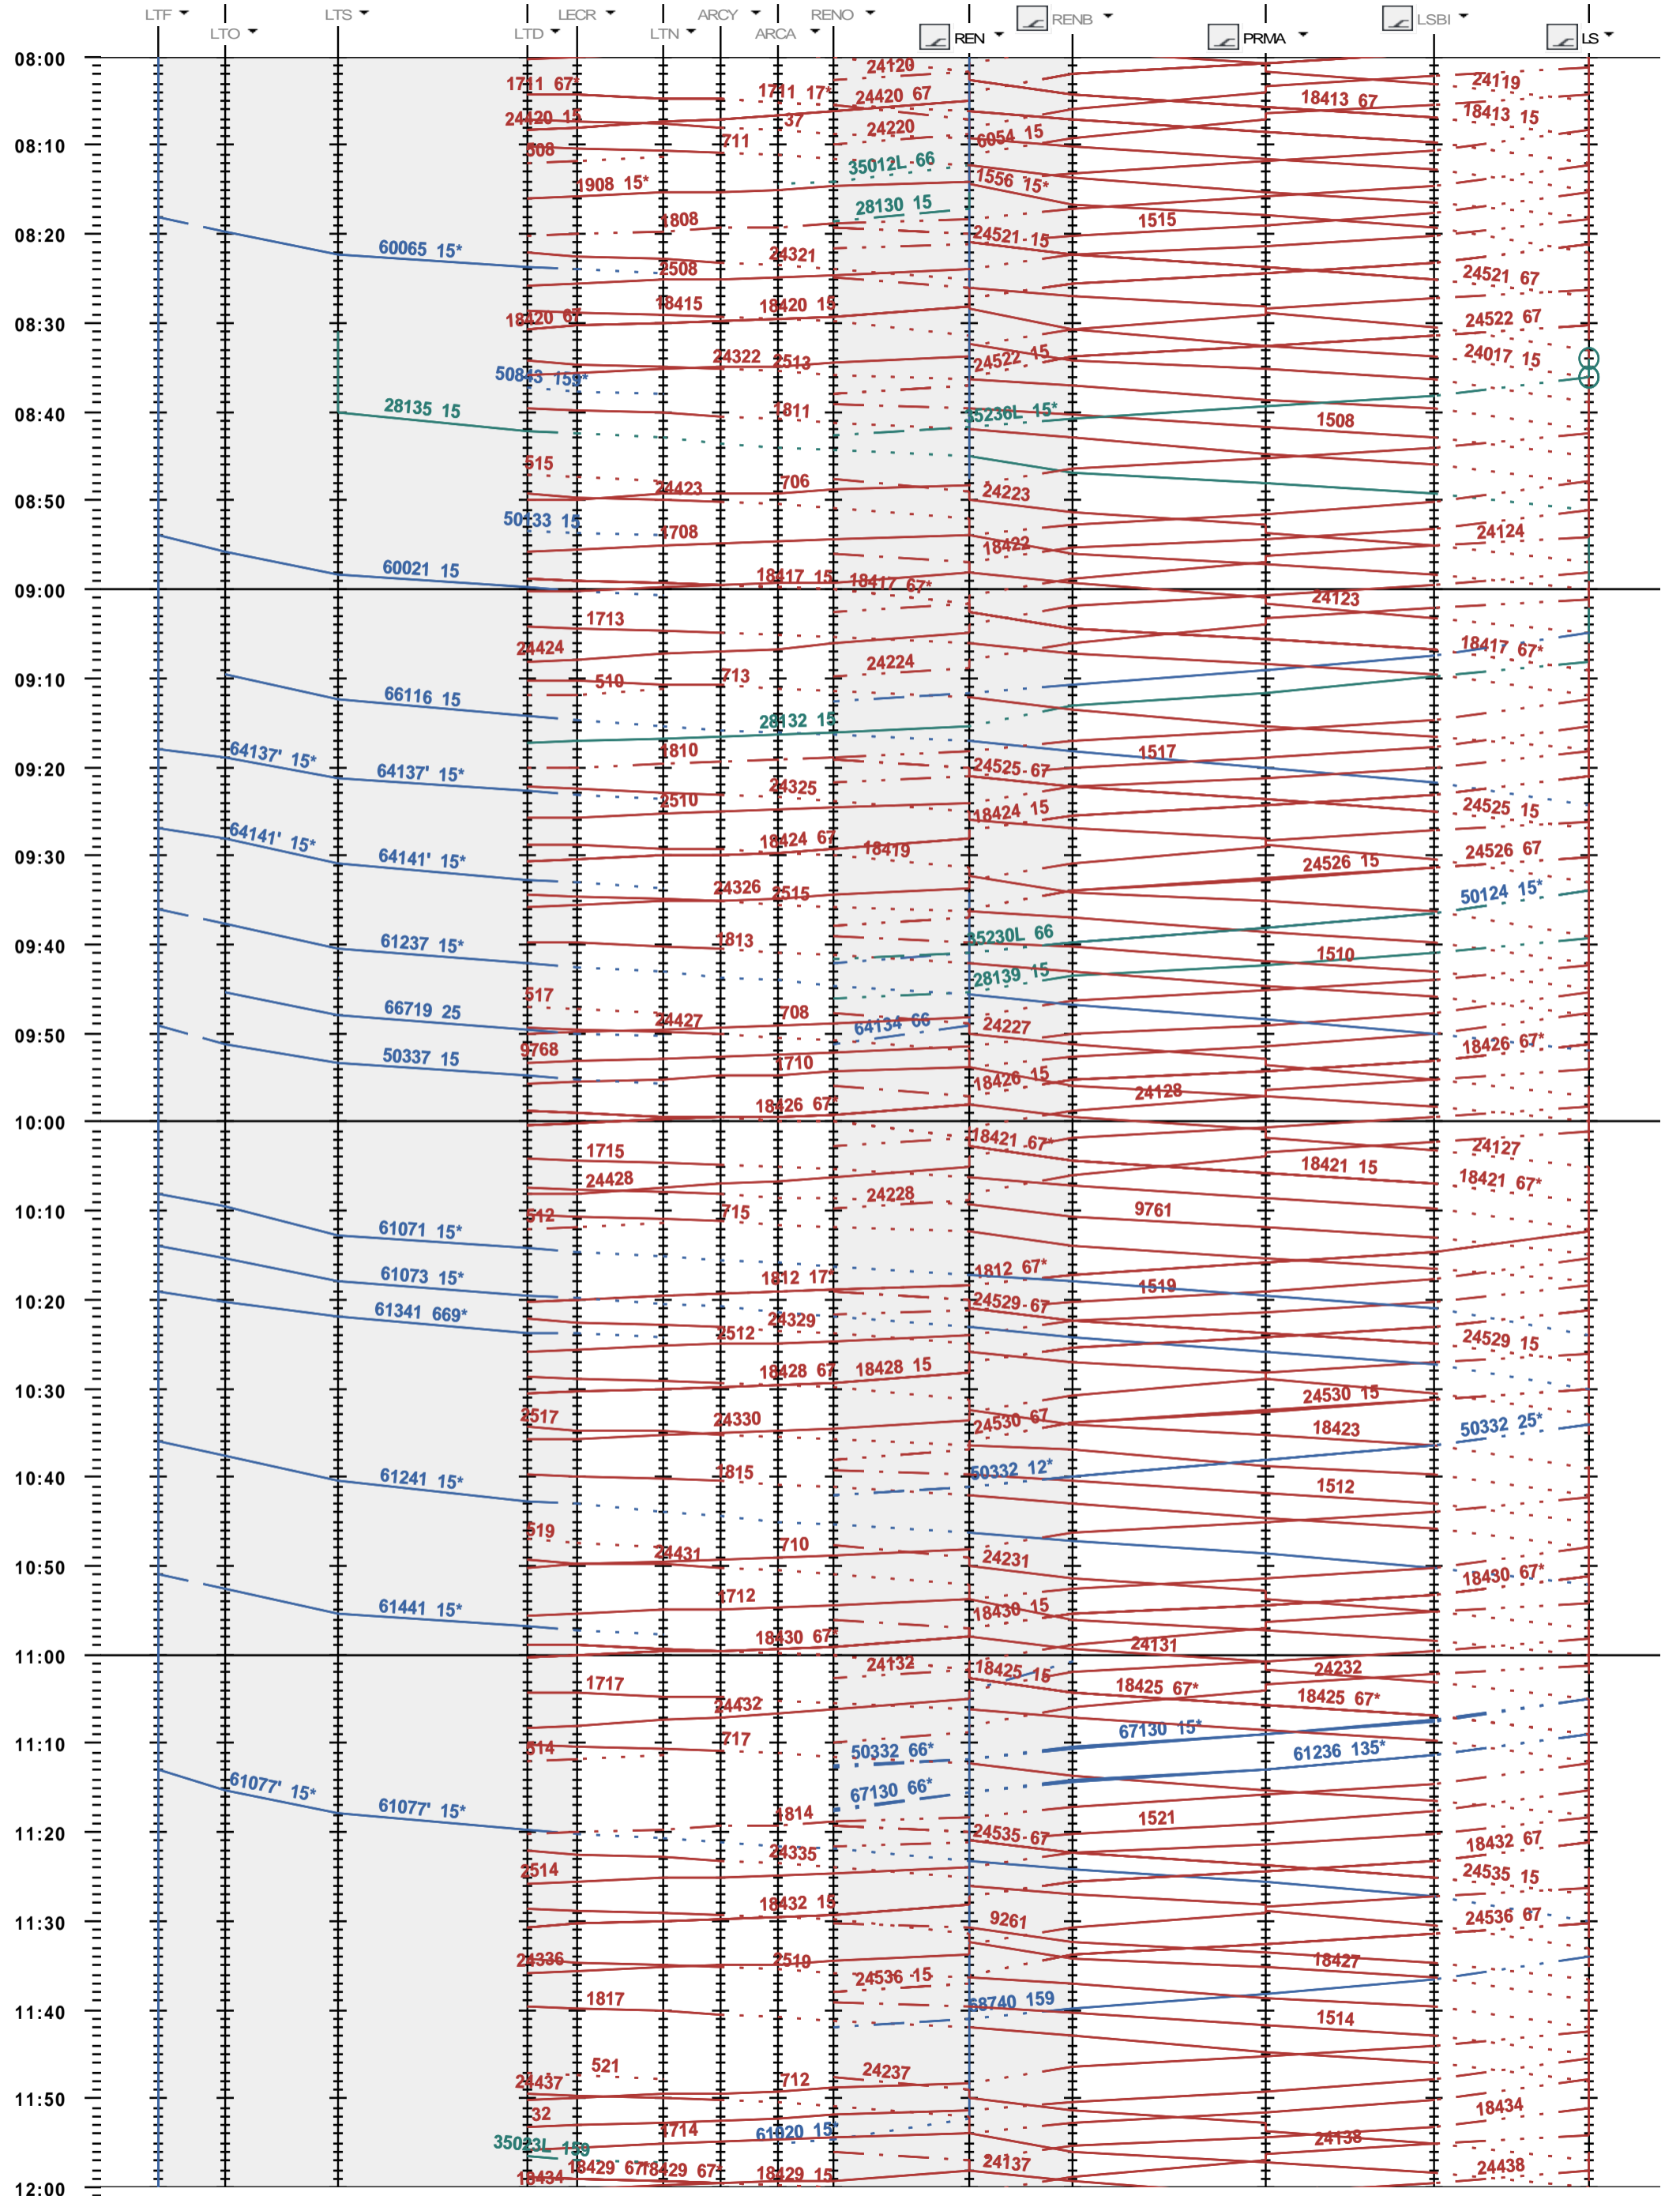

246 - LTF - boucle Lécheires - 800 - 600 - Lausanne

Fahrplanperiode 2020 (15.12.2019 - 12.12.2020)  
 Update  
 Gültig ab 15.12.2019

246 - LTF - boucle Lécheires - 800 - 600 - Lausanne

Fahrplanperiode 2020 (15.12.2019 - 12.12.2020)  
 Update  
 Gültig ab 15.12.2019