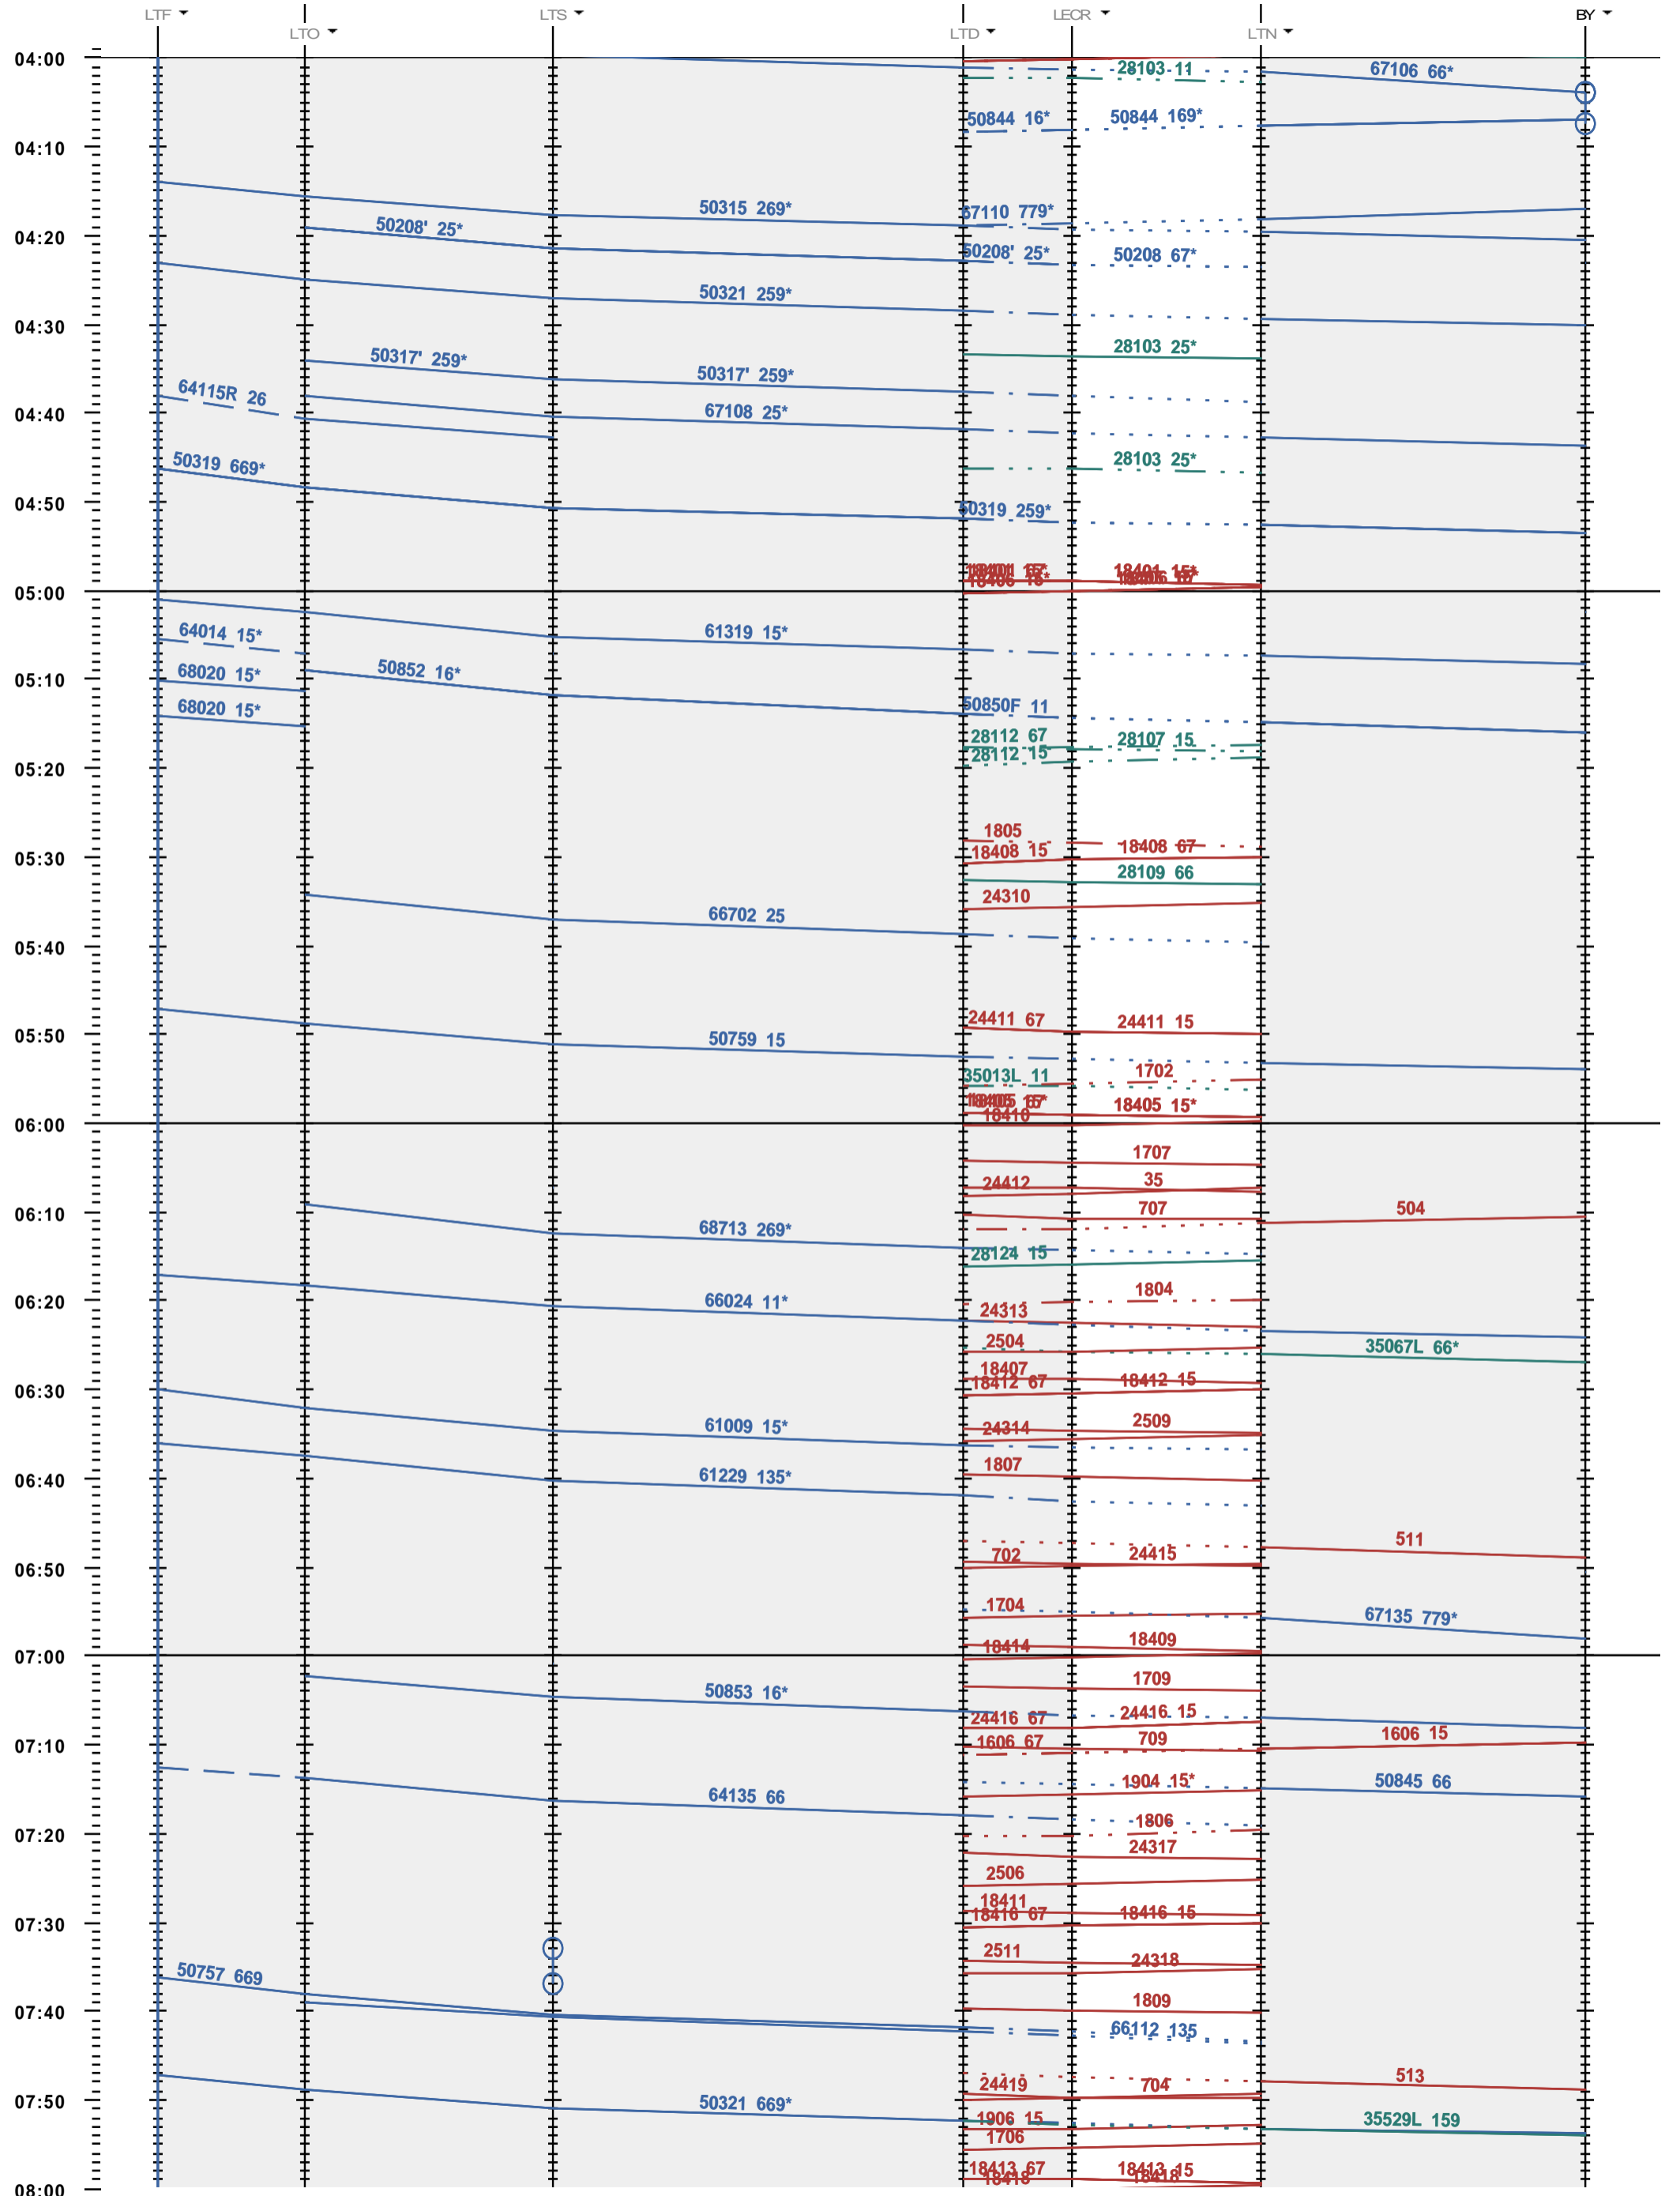

247 - LTF - boucle Lécheires - 972 Bussigny

Fahrplanperiode 2020 (15.12.2019 - 12.12.2020)
 Update
 Gültig ab 15.12.2019

247 - LTF - boucle Lécheires - 972 Bussigny

Fahrplanperiode 2020 (15.12.2019 - 12.12.2020)
 Update
 Gültig ab 15.12.2019