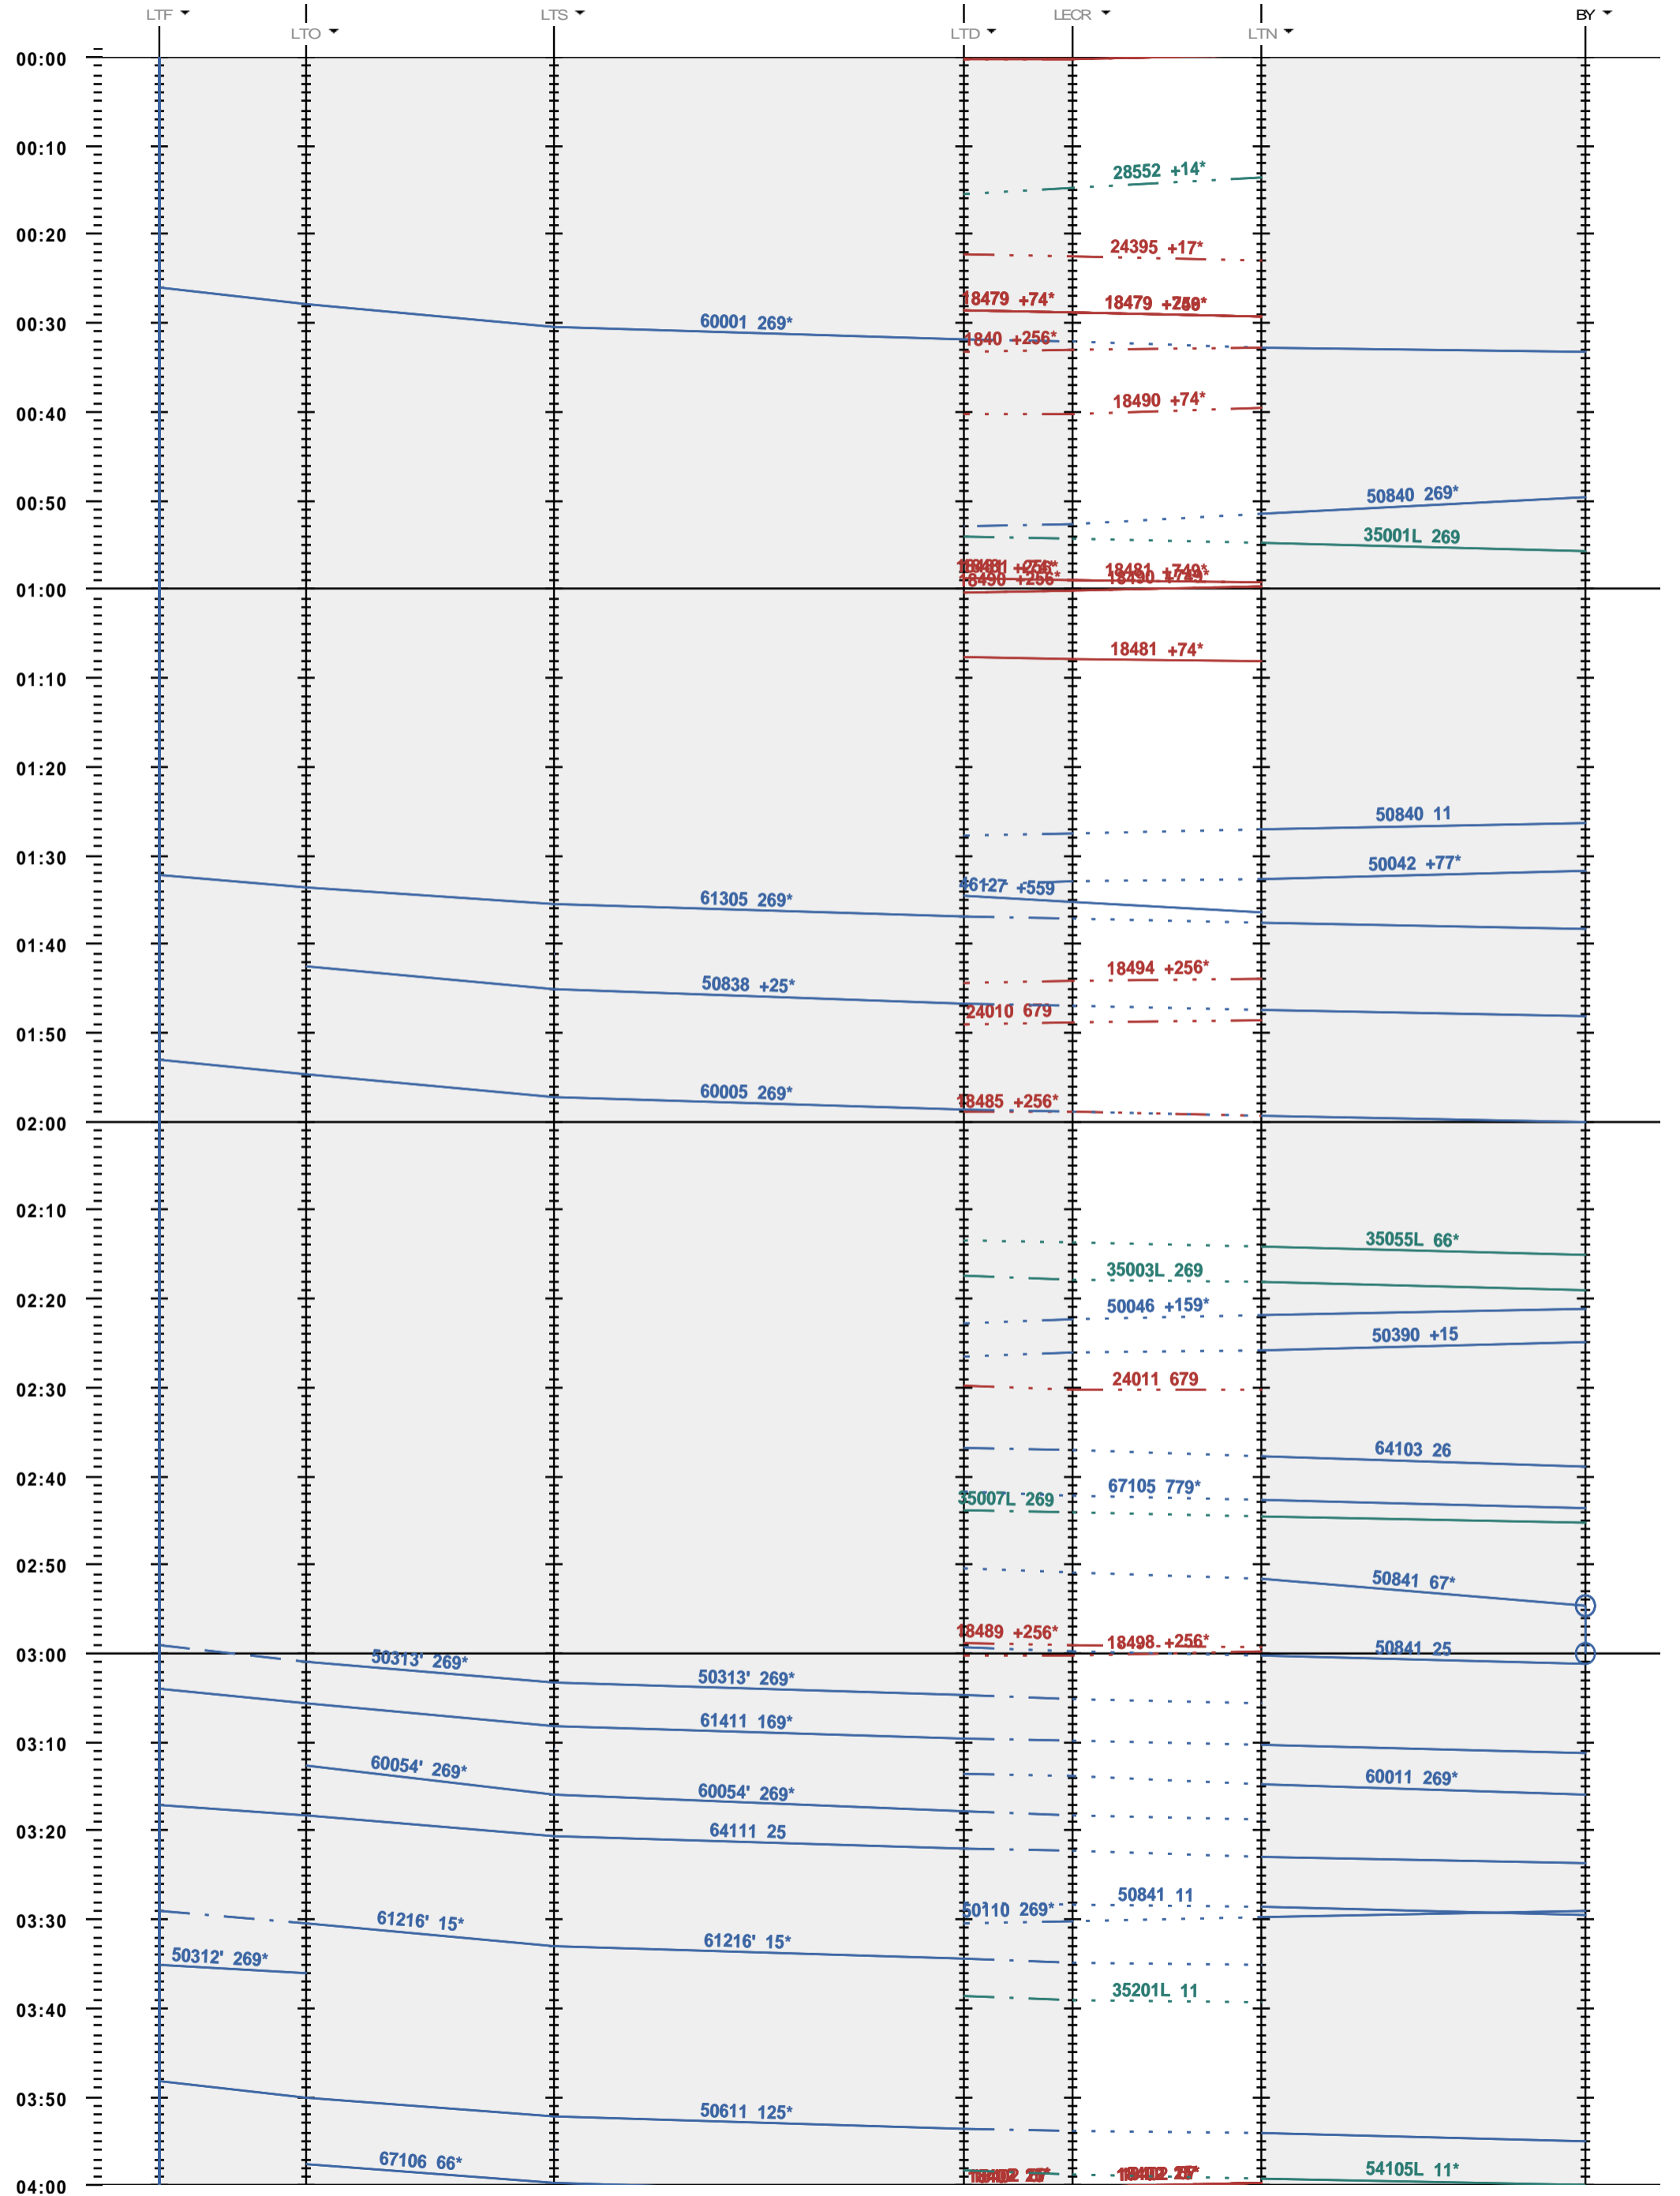

247 - LTF - boucle Lécheires - 972 Bussigny

Fahrplanperiode 2020 (15.12.2019 - 12.12.2020)
 Update
 Gültig ab 15.12.2019

247 - LTF - boucle Lécheires - 972 Bussigny

Fahrplanperiode 2020 (15.12.2019 - 12.12.2020)
 Update
 Gültig ab 15.12.2019