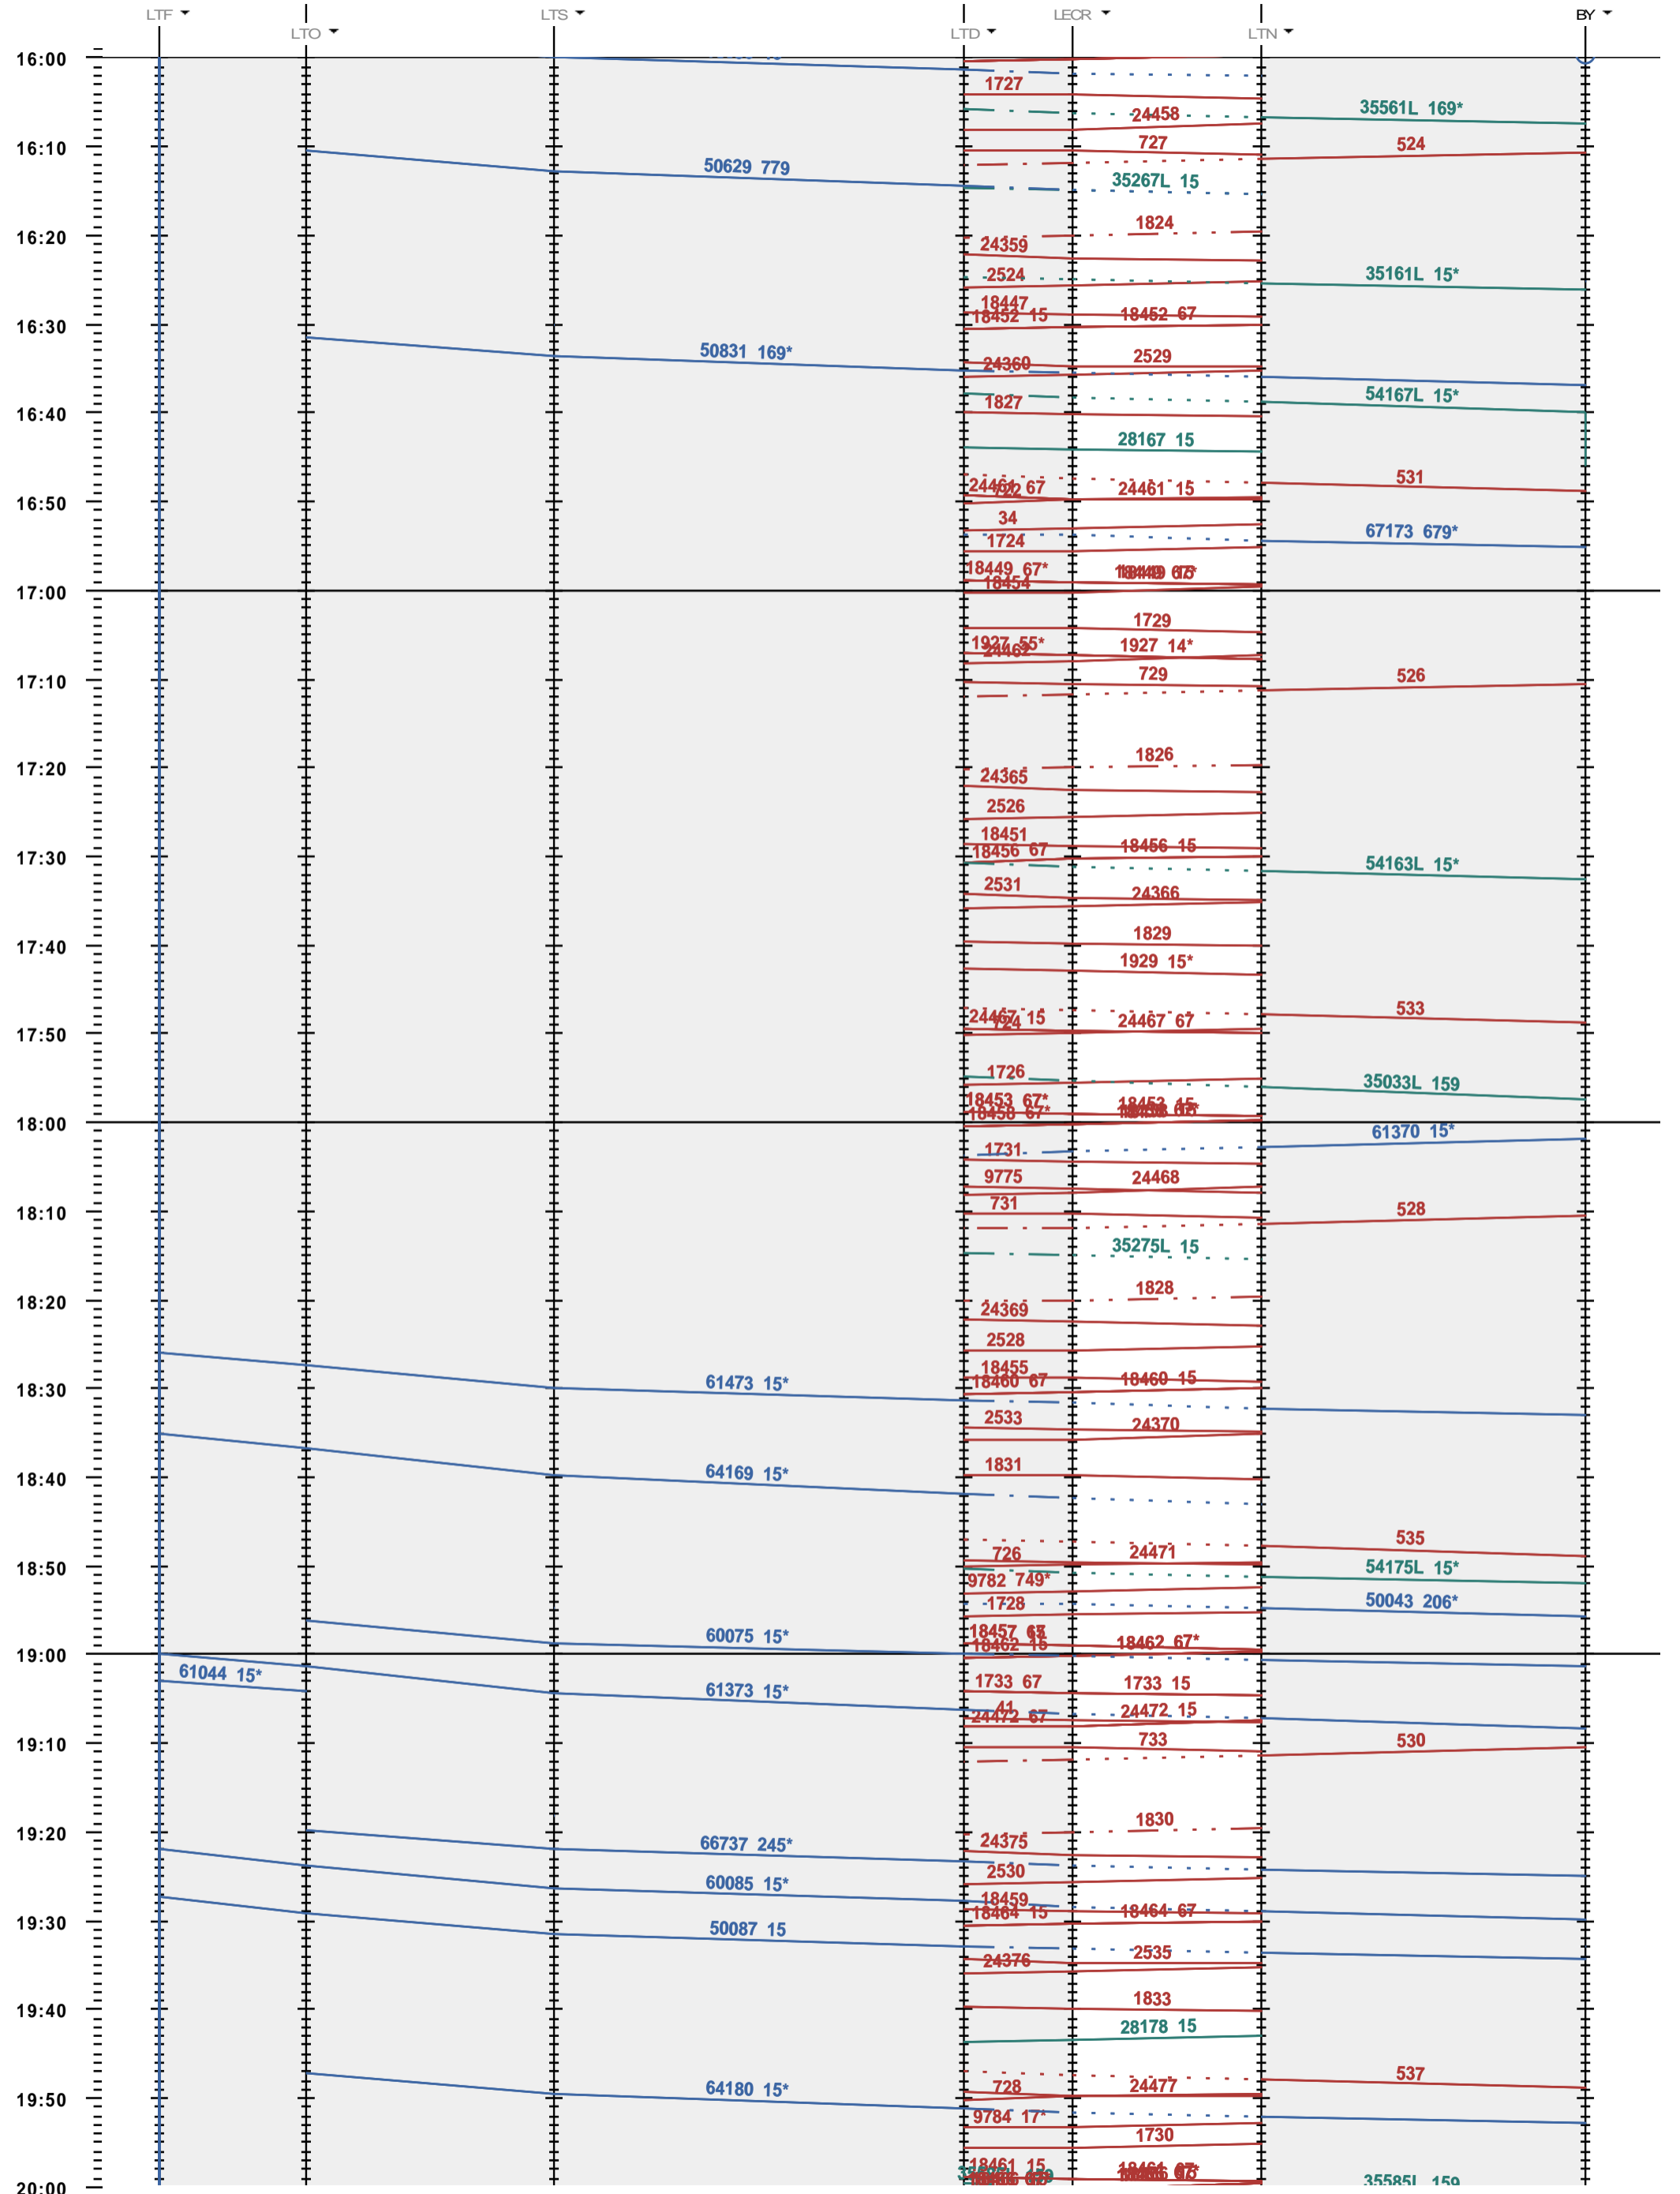

247 - LTF - boucle Lécheires - 972 Bussigny

Fahrplanperiode 2020 (15.12.2019 - 12.12.2020)
 Update
 Gültig ab 15.12.2019

247 - LTF - boucle Lécheires - 972 Bussigny

Fahrplanperiode 2020 (15.12.2019 - 12.12.2020)
 Update
 Gültig ab 15.12.2019