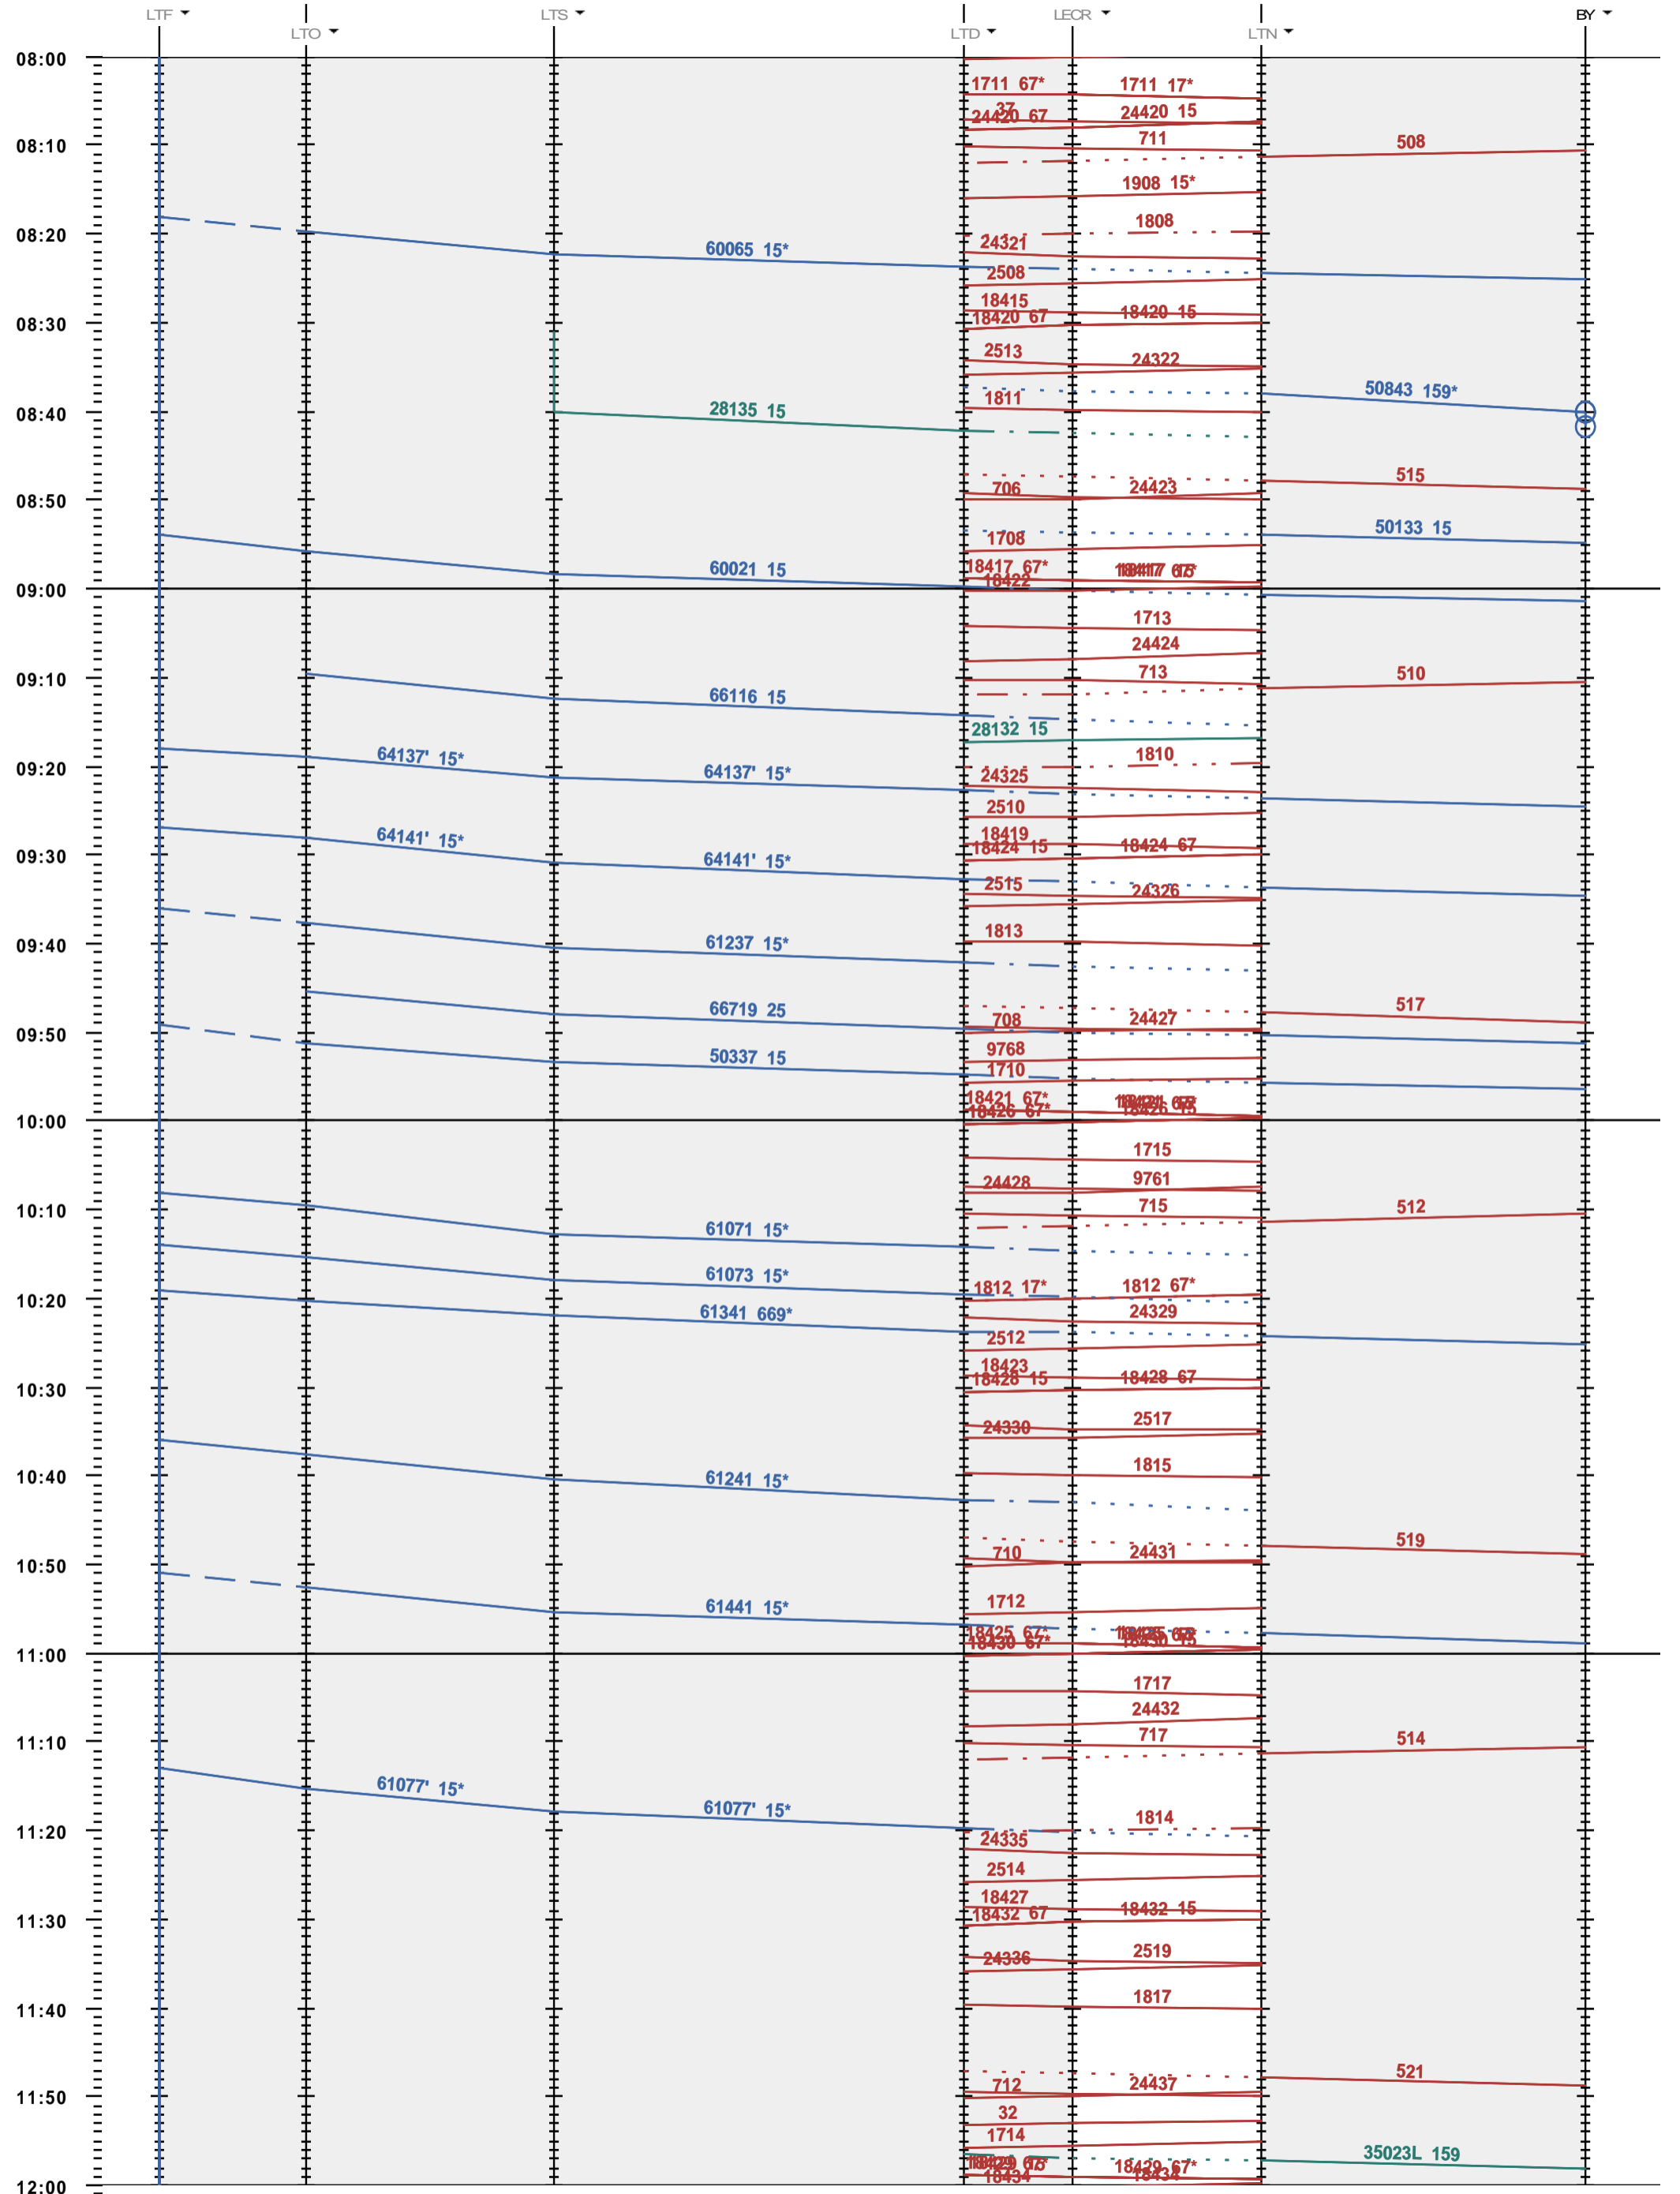

247 - LTF - boucle Lécheires - 972 Bussigny

Fahrplanperiode 2020 (15.12.2019 - 12.12.2020)
 Update
 Gültig ab 15.12.2019

247 - LTF - boucle Lécheires - 972 Bussigny

Fahrplanperiode 2020 (15.12.2019 - 12.12.2020)
 Update
 Gültig ab 15.12.2019