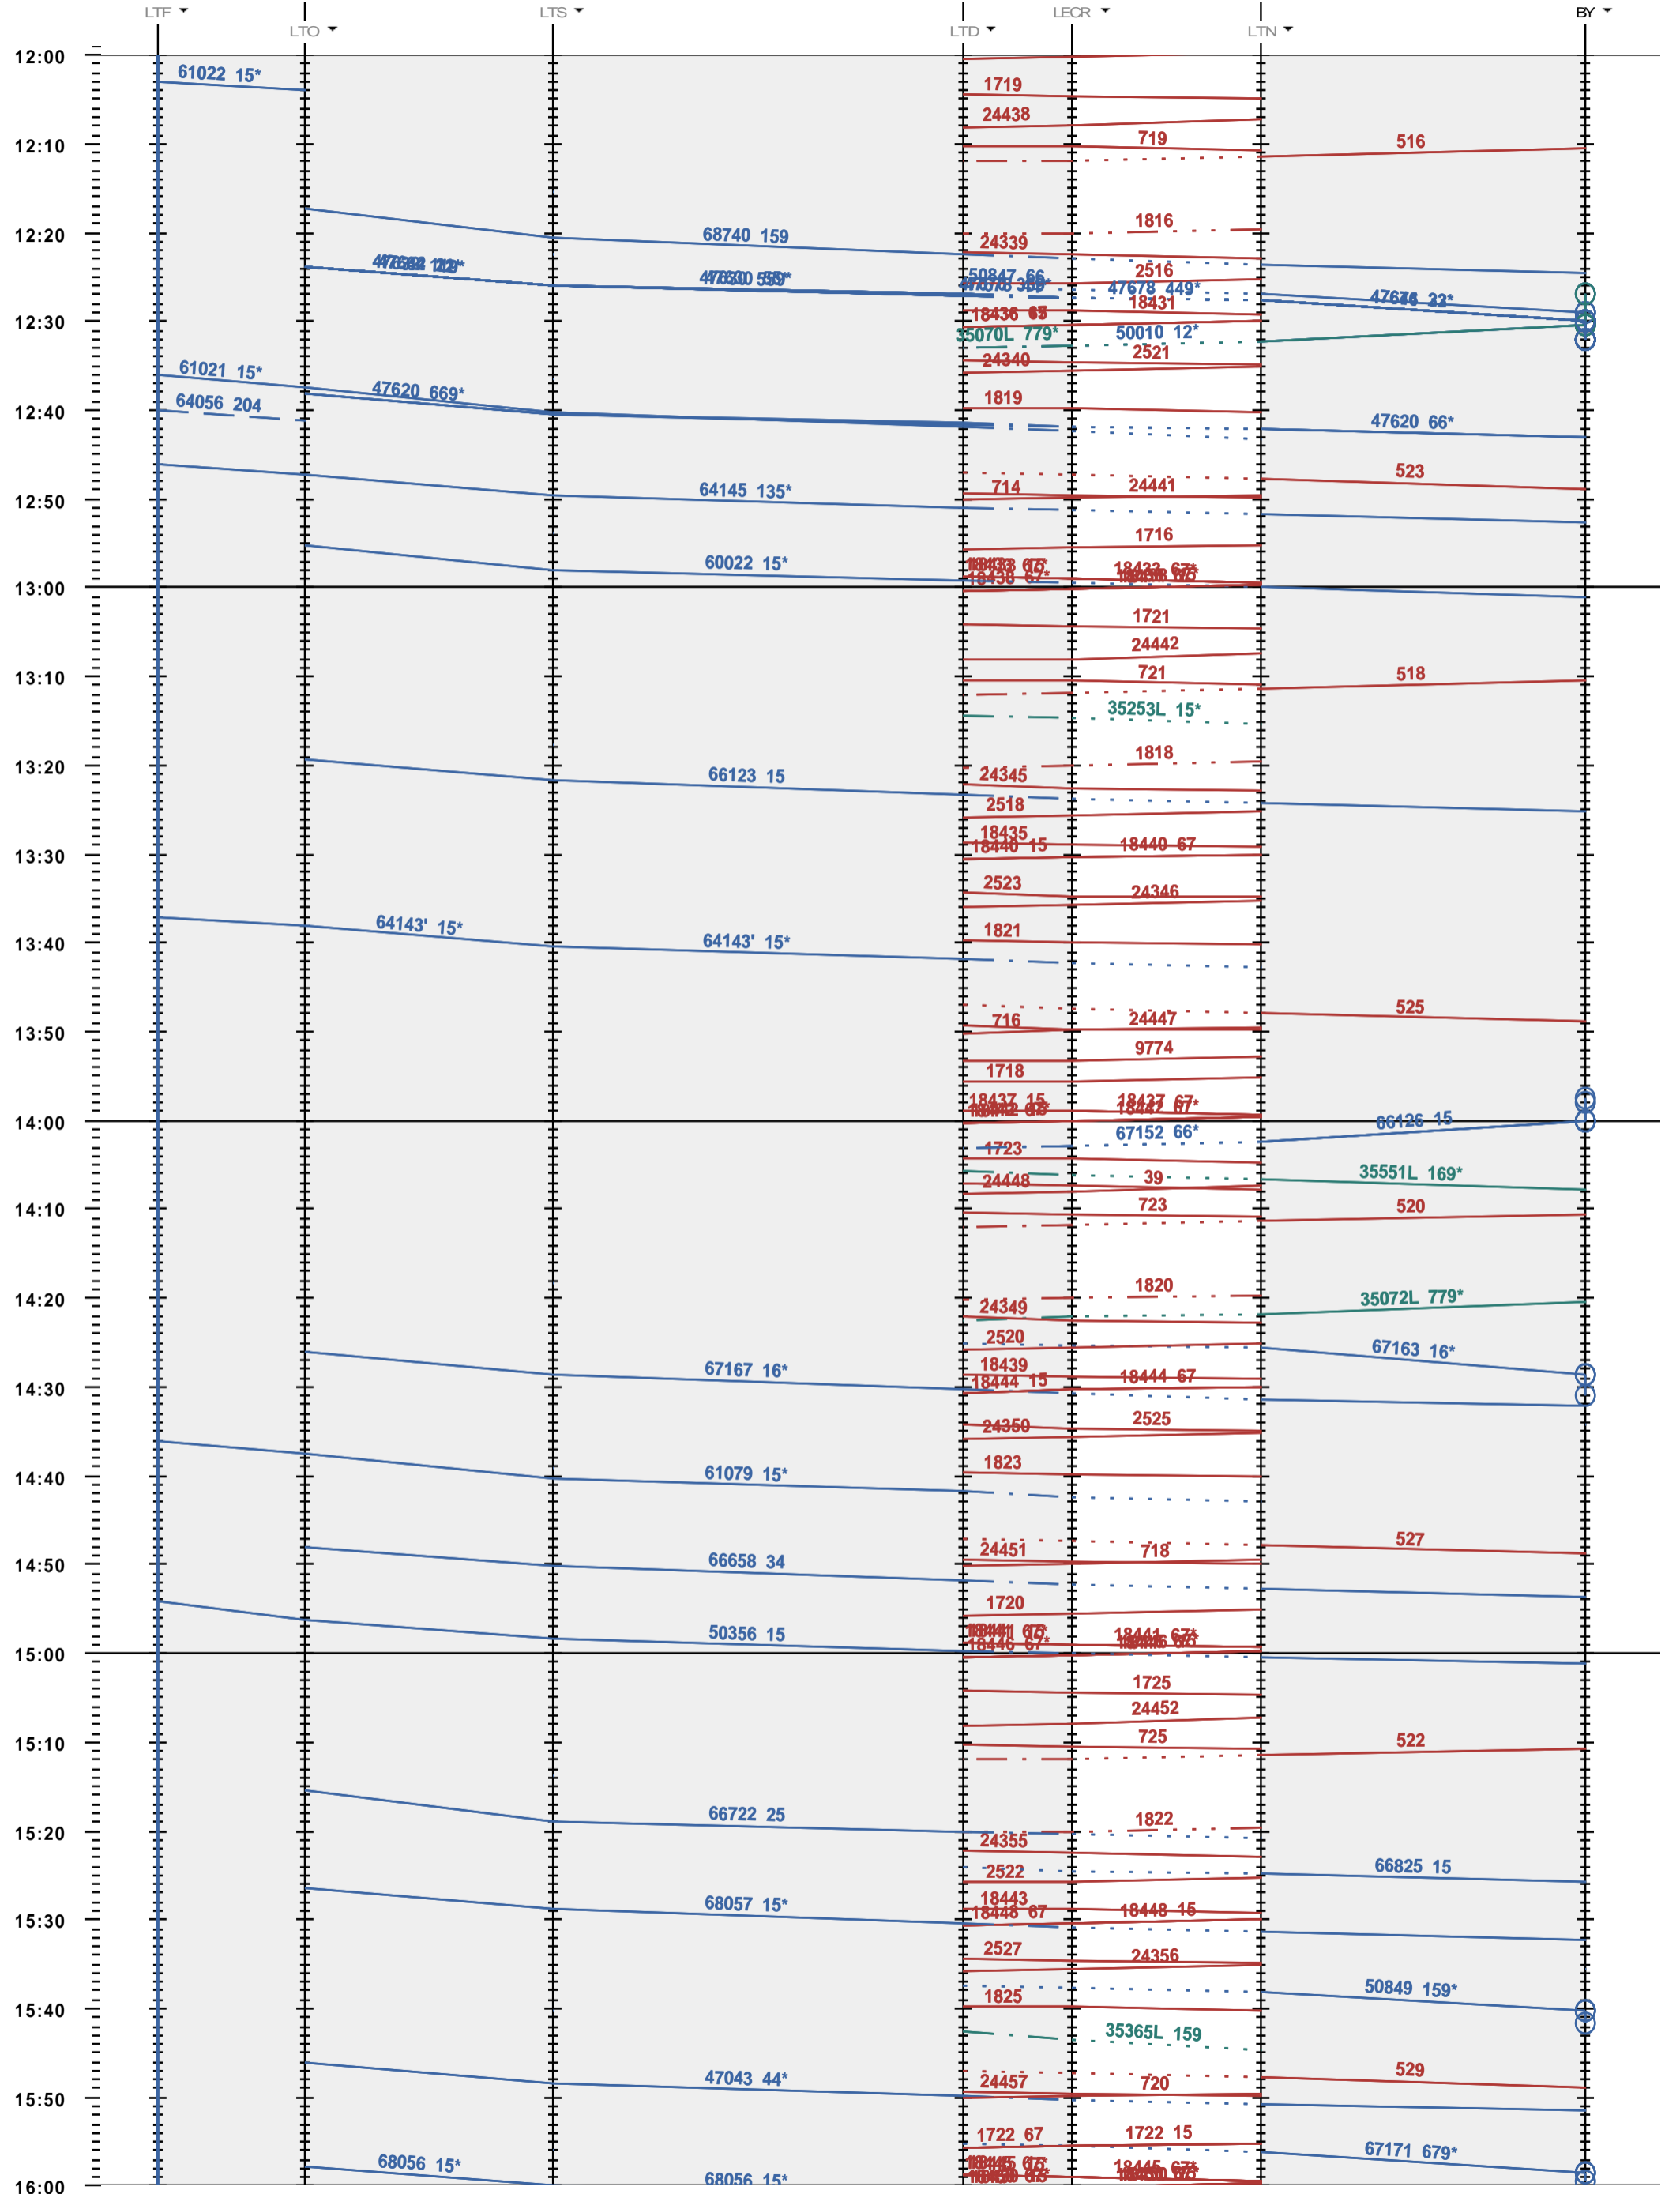

247 - LTF - boucle Lécheires - 972 Bussigny

Fahrplanperiode 2020 (15.12.2019 - 12.12.2020)
 Update
 Gültig ab 15.12.2019

247 - LTF - boucle Lécheires - 972 Bussigny

Fahrplanperiode 2020 (15.12.2019 - 12.12.2020)
 Update
 Gültig ab 15.12.2019